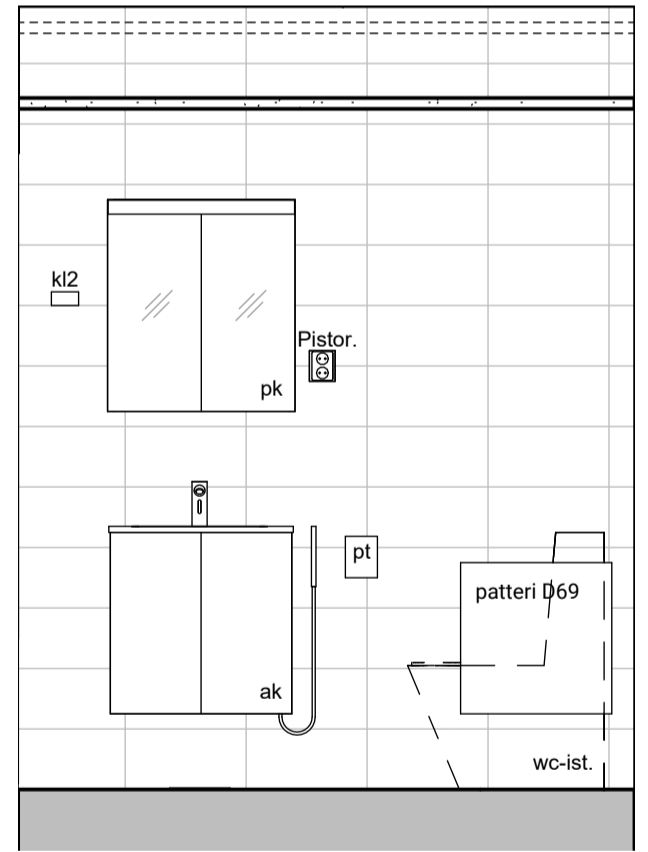

11h

11i

MUUTOS A

Vessaan lisätty kaaviosta puuttunut lämpöpatteri.

Vessa
Asunto D69

HASO Maapadontie 9
Maapadontie 9
00640
Helsinki

Kaaviossa olevat tuotteiden kuvat esittävät niiden sijainteja. Kuvat ovat symboleita, tuotteet visuaalisesti esitetyt ja niihin liittyvät ratkaisut voivat poiketa kaaviossa esitetystä. Pääosin tuotteet on esitetty "Asunnon materiaalivalinnat"-aineistossa. Kaavion mitat ovat moduulimittoja, todelliset mitat saattavat poiketa valmistajasta riippuen. Esitetyt alaslaskujen mitat ovat tavoitteellisia ja saattavat poiketa kuvassa esitetystä mitoista talotekniikasta johtuvista syistä.