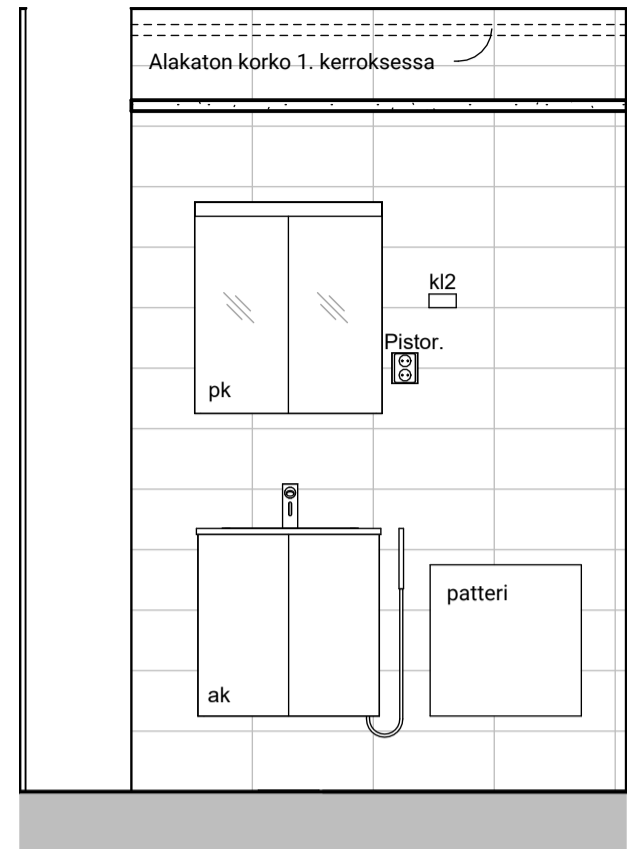

05f

MUUTOS A

Vessaan lisätty kaaviosta puuttunut lämpöpatteri.

Vessa
Asunto B32

HASO Maapadontie 9
Maapadontie 9
00640
Helsinki

Kaaviossa olevat tuotteiden kuvat esittävät niiden sijainteja. Kuvat ovat symboleita, tuotteet visuaalisesti esitetyt ja niihin liittyvät ratkaisut voivat poiketa kaaviossa esitetystä. Pääosin tuotteet on esitetty "Asunnon materiaalivalinnat"-aineistossa. Kaavion mitat ovat moduulimittoja, todelliset mitat saatavat poiketa valmistajasta riippuen. Esitetyt alaslaskujen mitat ovat tavoitteellisia ja saattavat poiketa kuvassa esitetystä mitoista talotekniikasta johtuvista syistä.

9.9.2024