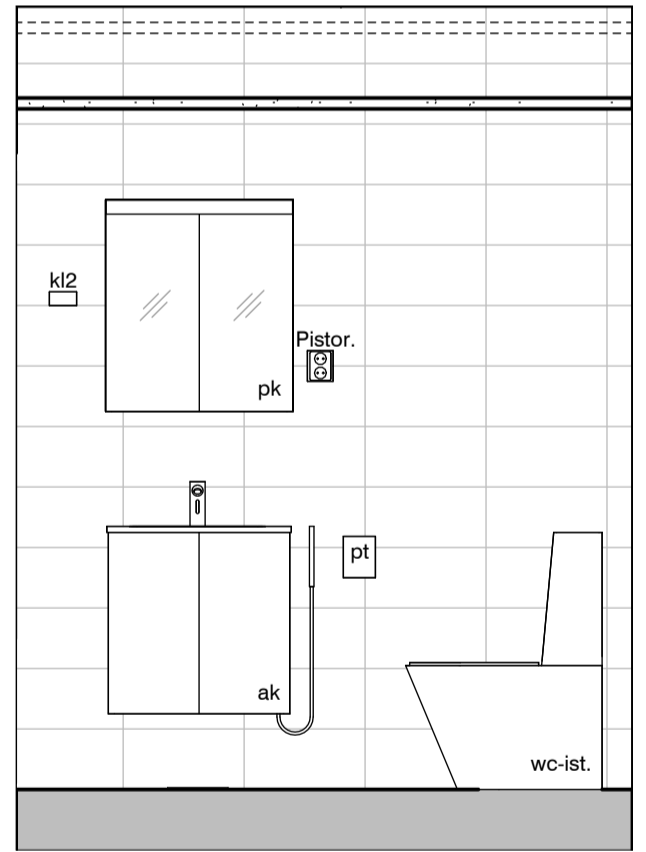

11i

Vessa
Asunto D61

HASO Maapadontie 9
Maapadontie 9
00640
Helsinki

Kaaviossa olevat tuotteiden kuvat esittävät niiden sijainteja. Kuvat ovat symboleita, tuotteet visuaalisesti esitettyjä ja niihin liittyvät ratkaisut voivat poiketa kaaviossa esitetystä. Pääosin tuotteet on esitetty "Asunnon materiaalivalinnat"-aineistossa. Kaavion mitat ovat moduulimittoja, todelliset mitat saattavat poiketa valmistajasta riippuen. Esitetyt alaslaskujen mitat ovat tavoitteellisia ja saattavat poiketa kuvassa esitetystä mitoista talotekniikasta johtuvista syistä.