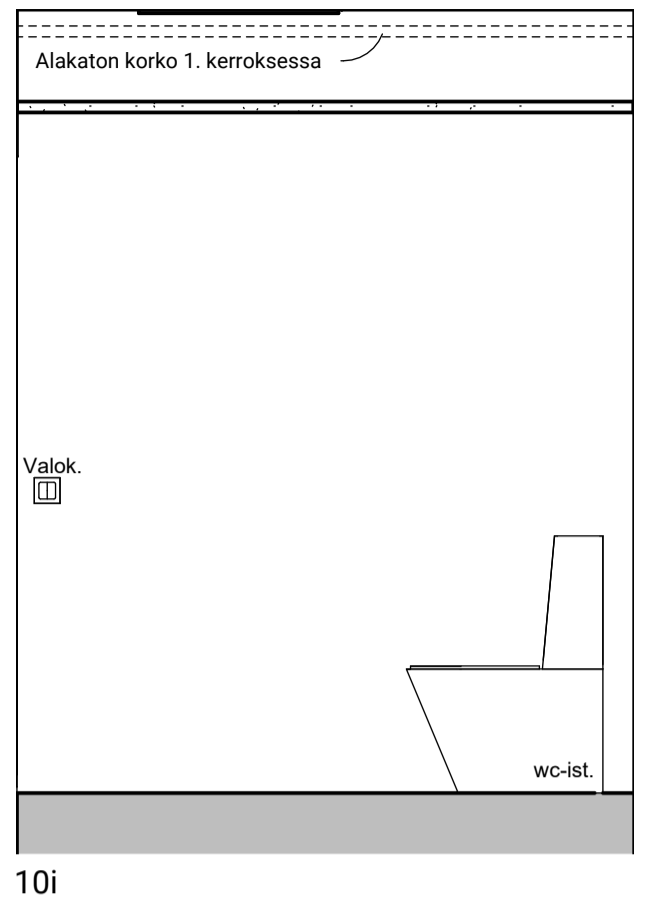

10f

10g

10h

MUUTOS A

Vessaan lisätty kaaviosta puuttunut lämpöpatteri

MUUTOS H

Poistettu lämpöpatteri asunnon D66 erillis-wc:stä

Vessa
Asunto D66

HASO Maapadontie 9
Maapadontie 9
00640
Helsinki

Kaaviossa olevat tuotteiden kuvat esittävät niiden sijainteja. Kuvat ovat symboleita, tuotteet visuaalisesti esitetyt ja niihin liittyvät ratkaisut voivat poiketa kaaviossa esitetystä. Pääosin tuotteet on esitetty "Asunnon materiaalivalinnat"-aineistossa. Kaavion mitat ovat moduulimittoja, todelliset mitat saattavat poiketa valmistajasta riippuen. Esitetyt alaslaskujen mitat ovat tavoitteellisia ja saattavat poiketa kuvassa esitetyistä mitoista talotekniikasta johtuvista syistä.

14.4.2025