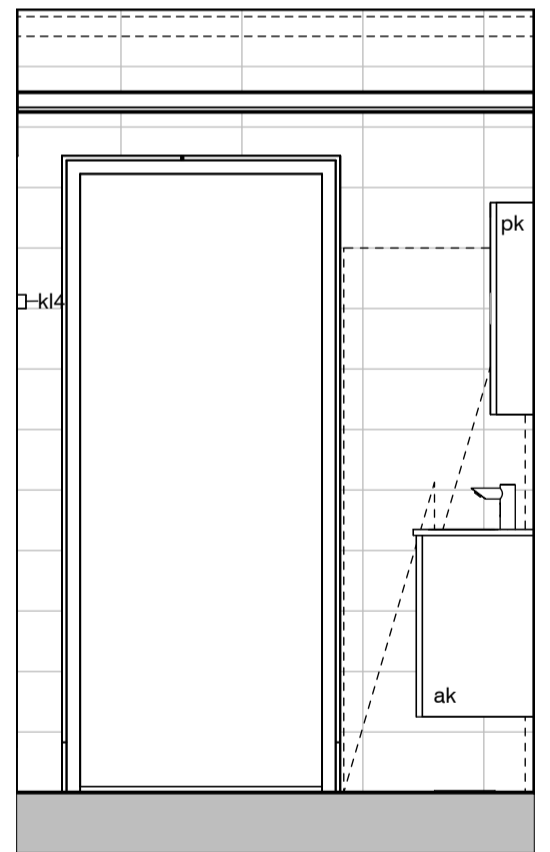

18c

Kylpyhuone ja sauna s.1
Asunto E90

HASO Maapadontie 9
Maapadontie 9
00640
Helsinki

Kaaviossa olevat tuotteiden kuvat esittävät niiden sijaintia. Kuvat ovat symboleita, tuotteet visuaalisesti esitetyt ja niihin liittyvät ratkaisut voivat poiketa kaaviossa esitetystä. Pääosin tuotteet on esitetty "Asunnon materiaalivalinnat"-aineistossa. Kaavion mitat ovat moduulimittoja, todelliset mitat saattavat poiketa valmistajasta riippuen. Esitetyt alaslaskujen mitat ovat tavoitteellisia ja saattavat poiketa kuvassa esitetyistä mitoista talotekniikasta johtuvista syistä.

9.9.2024