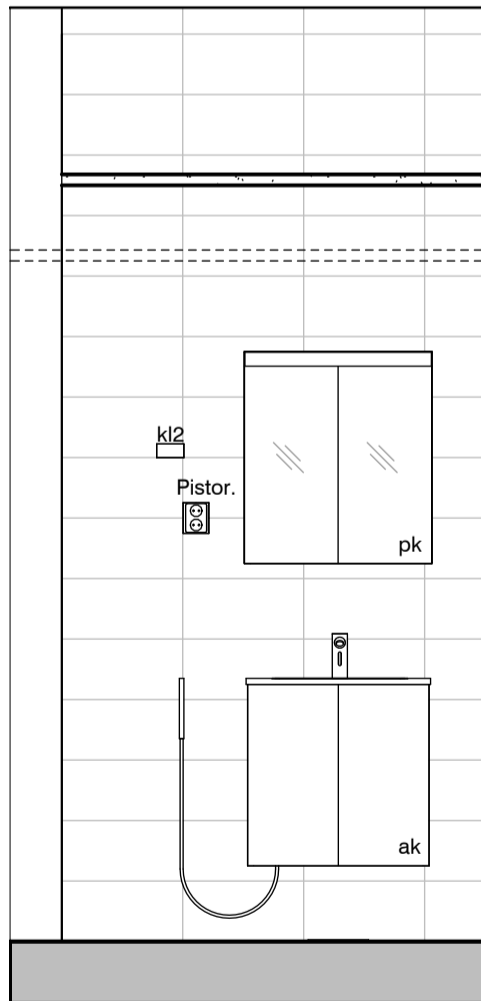

02k

Vessa
Asunto C44

HASO Maapadontie 9
Maapadontie 9
00640
Helsinki

Kaaviossa olevat tuotteiden kuvat esittävät niiden sijainteja. Kuvat ovat symboleita, tuotteet visuaalisesti esitetyt ja niihin liittyvät ratkaisut voivat poiketa kaaviossa esitetystä. Pääosin tuotteet on esitetty "Asunnon materiaalivalinnat"-aineistossa. Kaavion mitat ovat moduulimittoja, todelliset mitat saattavat poiketa valmistajasta riippuen. Esitetyt alaslaskujen mitat ovat tavoitteellisia ja saattavat poiketa kuvassa esitetyistä mitoista talotekniikasta johtuvista syistä.

12.4.2024