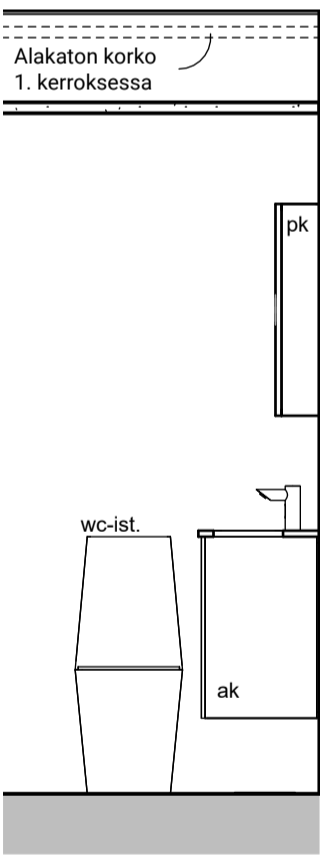

10f

10g

10h

MUUTOS A

Vessaan lisätty kaaviosta puuttunut lämpöpatteri

MUUTOS H

Poistettu lämpöpatteri asunnon D66 erillis-wc:stä

Vessa
Asunto D66

HASO Maapadontie 9
Maapadontie 9
00640
Helsinki

Kaaviossa olevat tuotteiden kuvat esittävät niiden sijainteja. Kuvat ovat symboleita, tuotteet visuaalisesti esitetyt ja niihin liittyvät ratkaisut voivat poiketa kaaviossa esitetystä. Pääosin tuotteet on esitetty "Asunnon materiaalivalinnat"-aineistossa. Kaavion mitat ovat moduulimittoja, todelliset mitat saattavat poiketa valmistajasta riippuen. Esitetyt alaslaskujen mitat ovat tavoitteellisia ja saattavat poiketa kuvassa esitetyistä mitoista talotekniikasta johtuvista syistä.

14.4.2025