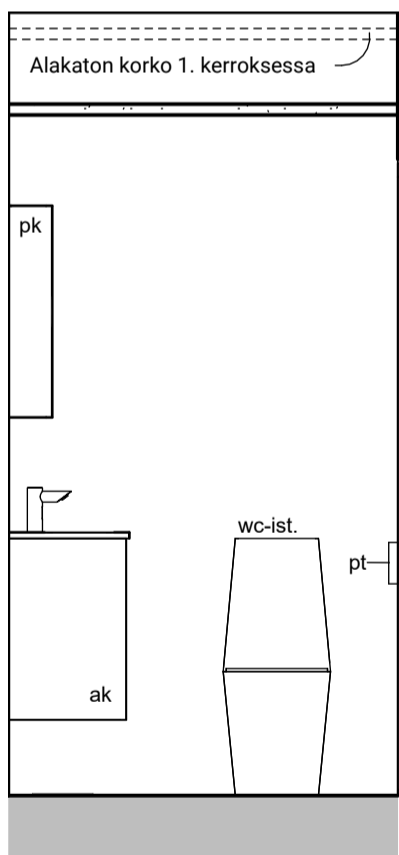

05g

MUUTOS A

Vessaan lisätty kaaviosta puuttunut lämpöpatteri.

Vessa
Asunto B32

HASO Maapadontie 9
Maapadontie 9
00640
Helsinki

Kaaviossa olevat tuotteiden kuvat esittävät niiden sijainteja. Kuvat ovat symboleita, tuotteet visuaalisesti esitetyt ja niihin liittyvät ratkaisut voivat poiketa kaaviossa esitetystä. Pääosin tuotteet on esitetty "Asunnon materiaalivalinnat"-aineistossa. Kaavion mitat ovat moduulimittoja, todelliset mitat saatavat poiketa valmistajasta riippuen. Esitetyt alaslaskujen mitat ovat tavoitteellisia ja saattavat poiketa kuvassa esitetystä mitoista talotekniikasta johtuvista syistä.

9.9.2024