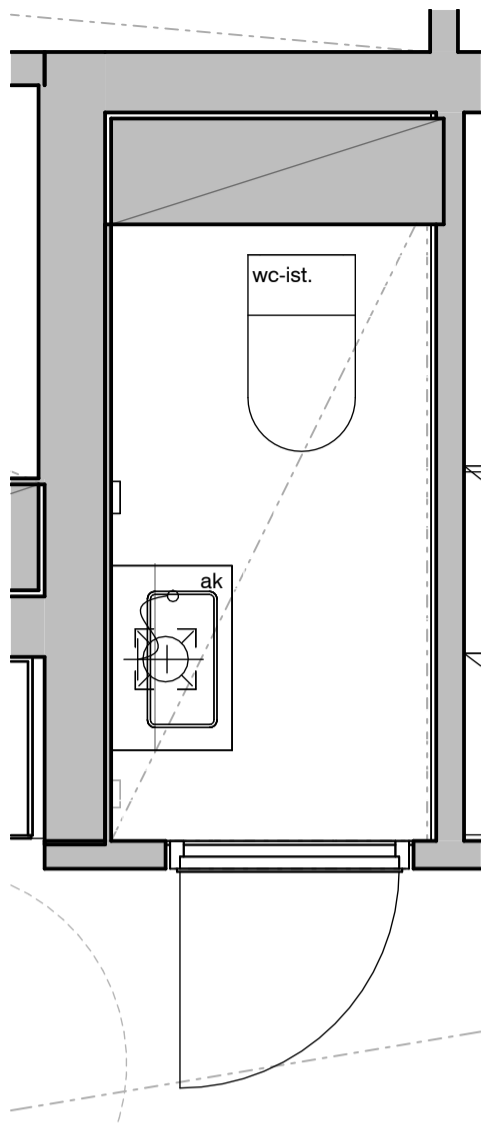

11f

Vessa
Asunto D65

HASO Maapadontie 9
Maapadontie 9
00640
Helsinki

Kaaviossa olevat tuotteiden kuvat esittävät niiden sijainteja. Kuvat ovat symboleita, tuotteet visuaalisesti esitetyt ja niihin liittyvät ratkaisut voivat poiketa kaaviossa esitetystä. Pääosin tuotteet on esitetty "Asunnon materiaalivalinnat"-aineistossa. Kaavion mitat ovat moduulimittoja, todelliset mitat saattavat poiketa valmistajasta riippuen. Esitetyt alaslaskujen mitat ovat tavoitteellisia ja saattavat poiketa kuvassa esitetyistä mitoista talotekniikasta johtuvista syistä.

12.4.2024