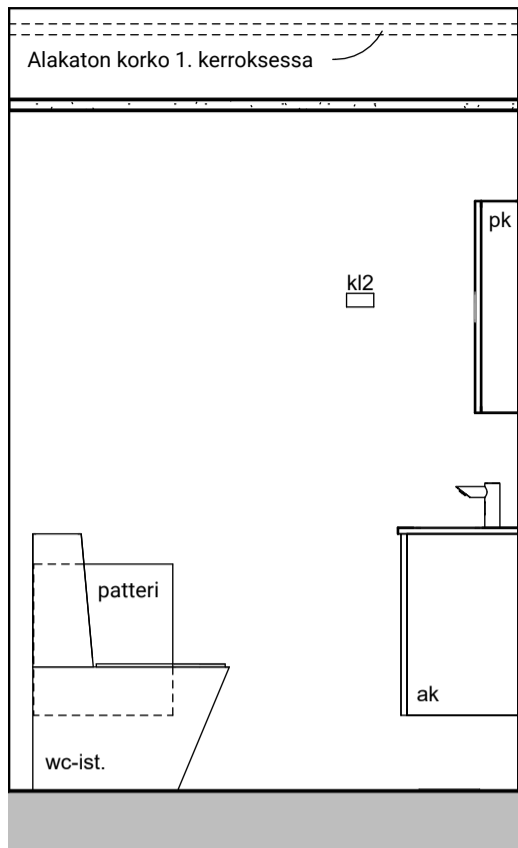

18f

MUUTOS A

Vessaan lisätty kaaviosta puuttunut lämpöpatteri.

Vessa
Asunto E90

HASO Maapadontie 9
Maapadontie 9
00640
Helsinki

Kaaviossa olevat tuotteiden kuvat esittävät niiden sijainteja. Kuvat ovat symboleita, tuotteet visuaalisesti esitetyt ja niihin liittyvät ratkaisut voivat poiketa kaaviossa esitetystä. Pääosin tuotteet on esitetty "Asunnon materiaalivalinnat"-aineistossa. Kaavion mitat ovat moduulimittoja, todelliset mitat saattavat poiketa valmistajasta riippuen. Esitetyt alaslaskujen mitat ovat tavoitteellisia ja saattavat poiketa kuvassa esitetyistä mitoista talotekniikasta johtuvista syistä.

9.9.2024