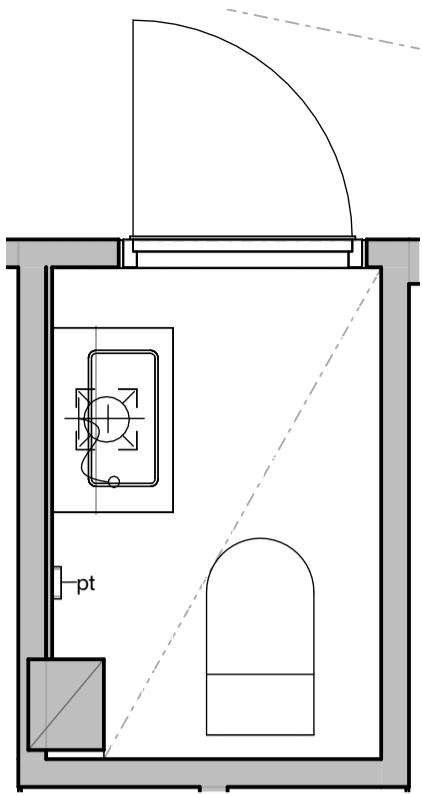

15f

Vessa
Asunto E70

HASO Maapadontie 9
Maapadontie 9
00640
Helsinki

Kaaviossa olevat tuotteiden kuvat esittävät niiden sijainteja. Kuvat ovat symboleita, tuotteet visuaalisesti esitetyt ja niihin liittyvät ratkaisut voivat poiketa kaaviossa esitetystä. Pääosin tuotteet on esitetty "Asunnon materiaalivalinnat"-aineistossa. Kaavion mitat ovat moduulimittoja, todelliset mitat saattavat poiketa valmistajasta riippuen. Esitetyt alaslaskujen mitat ovat tavoitteellisia ja saattavat poiketa kuvassa esitetyistä mitoista talotekniikasta johtuvista syistä.

12.4.2024