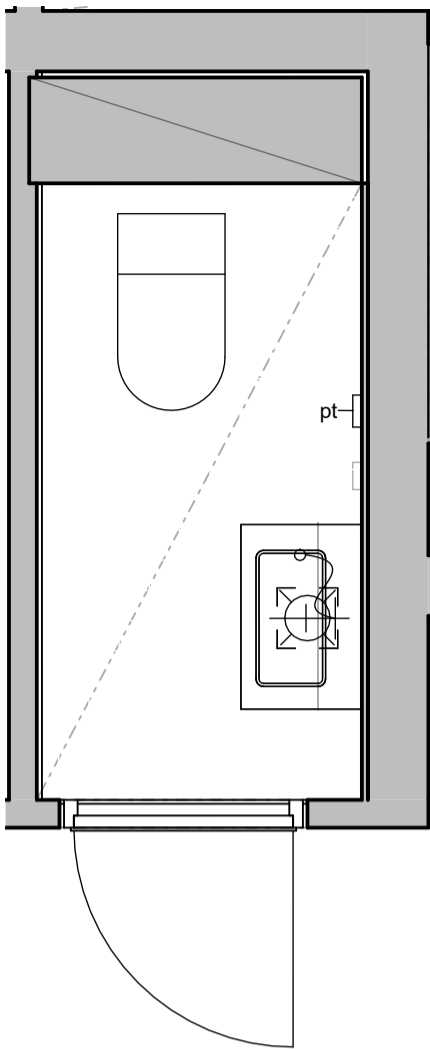

10f

10g

10h

MUUTOS A

Vessaan lisätty kaaviosta puuttunut lämpöpatteri

MUUTOS H

Poistettu lämpöpatteri asunnon D66 erillis-wc:stä

Vessa
Asunto D66

HASO Maapadontie 9
Maapadontie 9
00640
Helsinki

Kaaviossa olevat tuotteiden kuvat esittävät niiden sijainteja. Kuvat ovat symboleita, tuotteet visuaalisesti esitetyt ja niihin liittyvät ratkaisut voivat poiketa kaaviossa esitetystä. Pääosin tuotteet on esitetty "Asunnon materiaalivalinnat"-aineistossa. Kaavion mitat ovat moduulimittoja, todelliset mitat saattavat poiketa valmistajasta riippuen. Esitetyt alaslaskujen mitat ovat tavoitteellisia ja saattavat poiketa kuvassa esitetyistä mitoista talotekniikasta johtuvista syistä.

14.4.2025