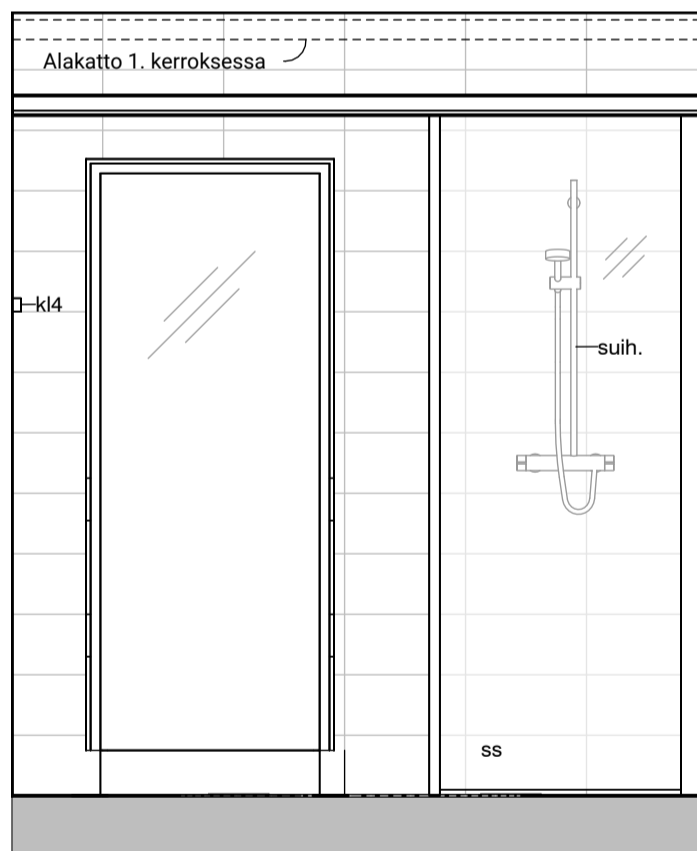

05a

Kylpyhuone ja sauna s.1
Asunto B32

HASO Maapadontie 9
Maapadontie 9
00640
Helsinki

Kaaviossa olevat tuotteiden kuvat esittävät niiden sijainteja. Kuvat ovat symboleita, tuotteet visuaalisesti esitetyt ja niihin liittyvät ratkaisut voivat poiketa kaaviossa esitetystä. Pääosin tuotteet on esitetty "Asunnon materiaalivalinnat"-aineistossa. Kaavion mitat ovat moduulimittoja, todelliset mitat saattavat poiketa valmistajasta riippuen. Esitetyt alaslaskujen mitat ovat tavoitteellisia ja saattavat poiketa kuvassa esitetyistä mitoista talotekniikasta johtuvista syistä.

9.9.2024