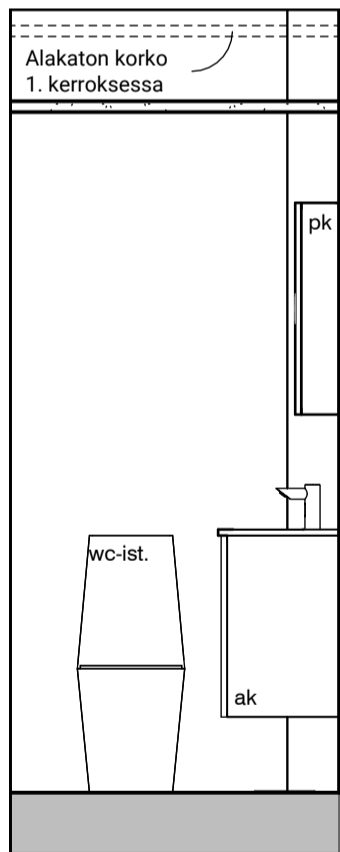

15f

Vessa
Asunto E70

HASO Maapadontie 9
Maapadontie 9
00640
Helsinki

Kaaviossa olevat tuotteiden kuvat esittävät niiden sijainteja. Kuvat ovat symboleita, tuotteet visuaalisesti esitetyt ja niihin liittyvät ratkaisut voivat poiketa kaaviossa esitetystä. Pääosin tuotteet on esitetty "Asunnon materiaalivalinnat"-aineistossa. Kaavion mitat ovat moduulimittoja, todelliset mitat saattavat poiketa valmistajasta riippuen. Esitetyt alaslaskujen mitat ovat tavoitteellisia ja saattavat poiketa kuvassa esitetyistä mitoista talotekniikasta johtuvista syistä.

12.4.2024