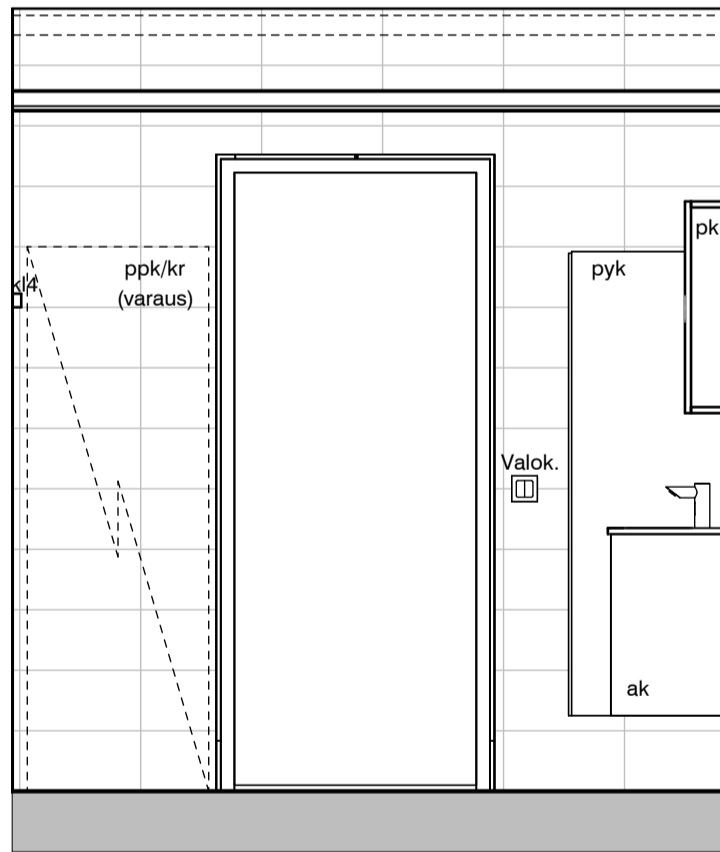

04c

04d

Kylpyhuone s.1
Asunto A09

HASO Maapadontie 9
Maapadontie 9
00640
Helsinki

Kaaviossa olevat tuotteiden kuvat esittävät niiden sijainteja. Kuvat ovat symboleita, tuotteet visuaalisesti esitetyt ja niihin liittyvät ratkaisut voivat poiketa kaaviossa esitetystä. Pääosin tuotteet on esitetty "Asunnon materiaalivalinnat"-aineistossa. Kaavion mitat ovat moduulimittoja, todelliset mitat saattavat poiketa valmistajasta riippuen. Esitetyt alaslaskujen mitat ovat tavoitteellisia ja saattavat poiketa kuvassa esitetyistä mitoista talotekniikasta johtuvista syistä.