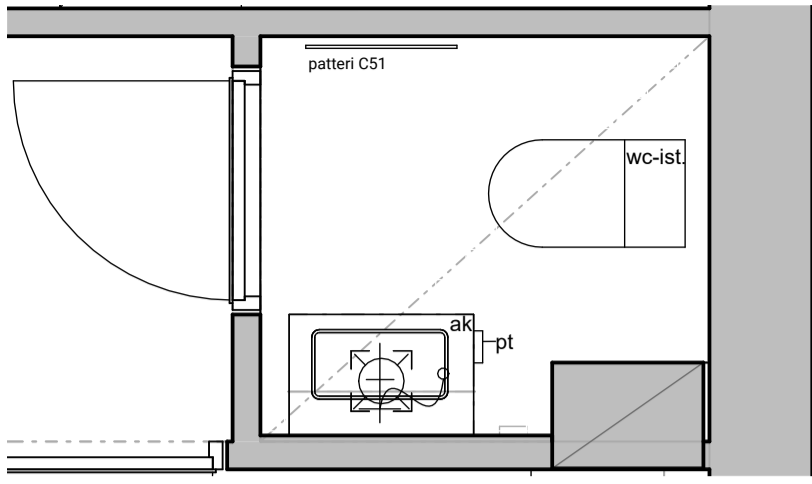

09f

09g

09h

09i

MUUTOS A

Vessaan lisätty kaaviosta puuttunut lämpöpatteri.

Vessa
Asunto C51

HASO Maapadontie 9
Maapadontie 9
00640
Helsinki

Kaaviossa olevat tuotteiden kuvat esittävät niiden sijainteja. Kuvat ovat symboleita, tuotteet visuaalisesti esitetyt ja niihin liittyvät ratkaisut voivat poiketa kaaviossa esitetystä. Pääosin tuotteet on esitetty "Asunnon materiaalivalinnat"-aineistossa. Kaavion mitat ovat moduulimittoja, todelliset mitat saattavat poiketa valmistajasta riippuen. Esitetyt alaslaskujen mitat ovat tavoitteellisia ja saattavat poiketa kuvassa esitetyistä mitoista talotekniikasta johtuvista syistä.

9.9.2024