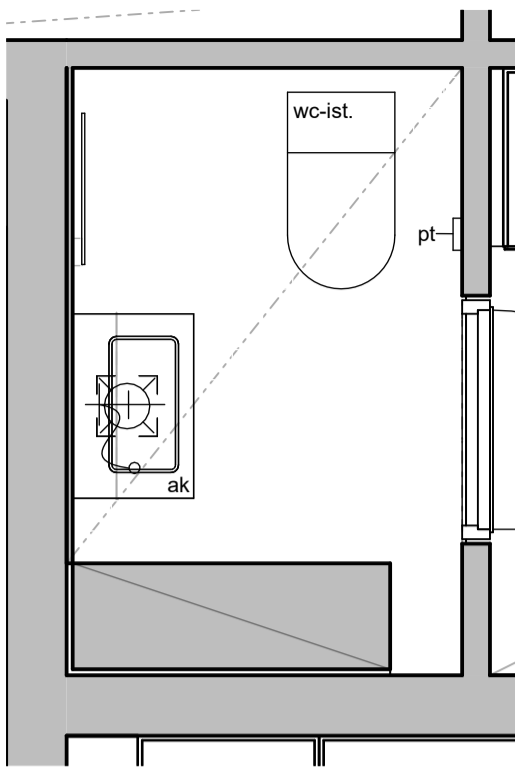

05f

MUUTOS A

Vessaan lisätty kaaviosta puuttunut lämpöpatteri.

Vessa
Asunto B32

HASO Maapadontie 9
Maapadontie 9
00640
Helsinki

Kaaviossa olevat tuotteiden kuvat esittävät niiden sijainteja. Kuvat ovat symboleita, tuotteet visuaalisesti esitetyt ja niihin liittyvät ratkaisut voivat poiketa kaaviossa esitetystä. Pääosin tuotteet on esitetty "Asunnon materiaalivalinnat"-aineistossa. Kaavion mitat ovat moduulimittoja, todelliset mitat saatavat poiketa valmistajasta riippuen. Esitetyt alaslaskujen mitat ovat tavoitteellisia ja saattavat poiketa kuvassa esitetystä mitoista talotekniikasta johtuvista syistä.

9.9.2024