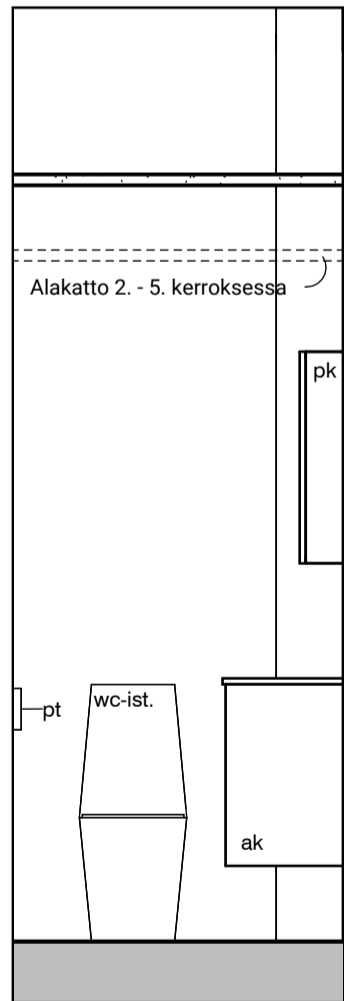

02j

Vessa
Asunto C44

HASO Maapadontie 9
Maapadontie 9
00640
Helsinki

Kaaviossa olevat tuotteiden kuvat esittävät niiden sijainteja. Kuvat ovat symboleita, tuotteet visuaalisesti esitetyt ja niihin liittyvät ratkaisut voivat poiketa kaaviossa esitetystä. Pääosin tuotteet on esitetty "Asunnon materiaalivalinnat"-aineistossa. Kaavion mitat ovat moduulimittoja, todelliset mitat saattavat poiketa valmistajasta riippuen. Esitetyt alaslaskujen mitat ovat tavoitteellisia ja saattavat poiketa kuvassa esitetyistä mitoista talotekniikasta johtuvista syistä.

12.4.2024