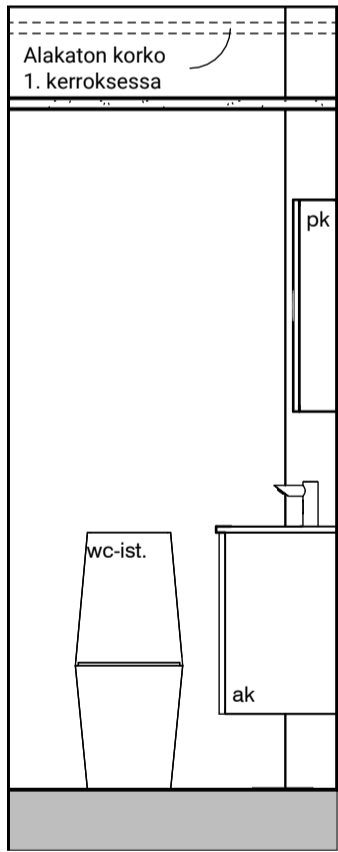

15f

Vessa
Asunto E73

HASO Maapadontie 9
Maapadontie 9
00640
Helsinki

Kaaviossa olevat tuotteiden kuvat esittävät niiden sijainteja. Kuvat ovat symboleita, tuotteet visuaalisesti esitetyt ja niihin liittyvät ratkaisut voivat poiketa kaaviossa esitetystä. Pääosin tuotteet on esitetty "Asunnon materiaalivalinnat"-aineistossa. Kaavion mitat ovat moduulimittoja, todelliset mitat saattavat poiketa valmistajasta riippuen. Esitetyt alaslaskujen mitat ovat tavoitteellisia ja saattavat poiketa kuvassa esitetyistä mitoista talotekniikasta johtuvista syistä.

12.4.2024