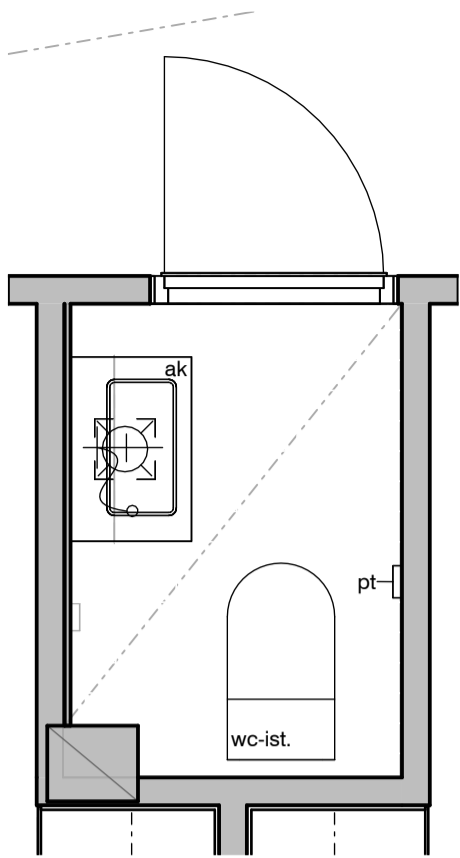

02j

Vessa
Asunto C44

HASO Maapadontie 9
Maapadontie 9
00640
Helsinki

Kaaviossa olevat tuotteiden kuvat esittävät niiden sijainteja. Kuvat ovat symboleita, tuotteet visuaalisesti esitetyt ja niihin liittyvät ratkaisut voivat poiketa kaaviossa esitetystä. Pääosin tuotteet on esitetty "Asunnon materiaalivalinnat"-aineistossa. Kaavion mitat ovat moduulimittoja, todelliset mitat saattavat poiketa valmistajasta riippuen. Esitetyt alaslaskujen mitat ovat tavoitteellisia ja saattavat poiketa kuvassa esitetyistä mitoista talotekniikasta johtuvista syistä.

12.4.2024