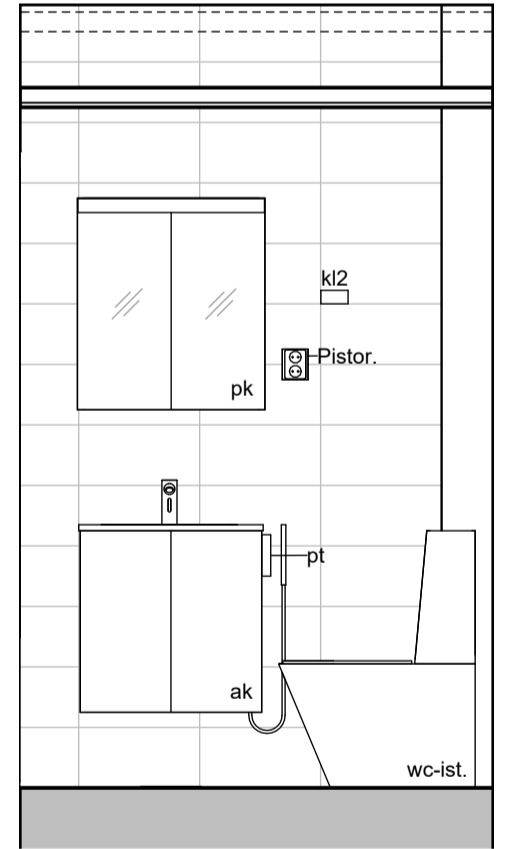

02i

MUUTOS A

Vessaan lisätty kaaviosta puuttunut lämpöpatteri.

Vessa
Asunto A14

HASO Maapadontie 9
Maapadontie 9
00640
Helsinki

Kaaviossa olevat tuotteiden kuvat esittävät niiden sijainteja. Kuvat ovat symboleita, tuotteet visuaalisesti esitetyt ja niihin liittyvät ratkaisut voivat poiketa kaaviossa esitetystä. Pääosin tuotteet on esitetty "Asunnon materiaalivalinnat"-aineistossa. Kaavion mitat ovat moduulimittoja, todelliset mitat saattavat poiketa valmistajasta riippuen. Esitetyt alaslaskujen mitat ovat tavoitteellisia ja saattavat poiketa kuvassa esitetyistä mitoista talotekniikasta johtuvista syistä.

9.9.2024