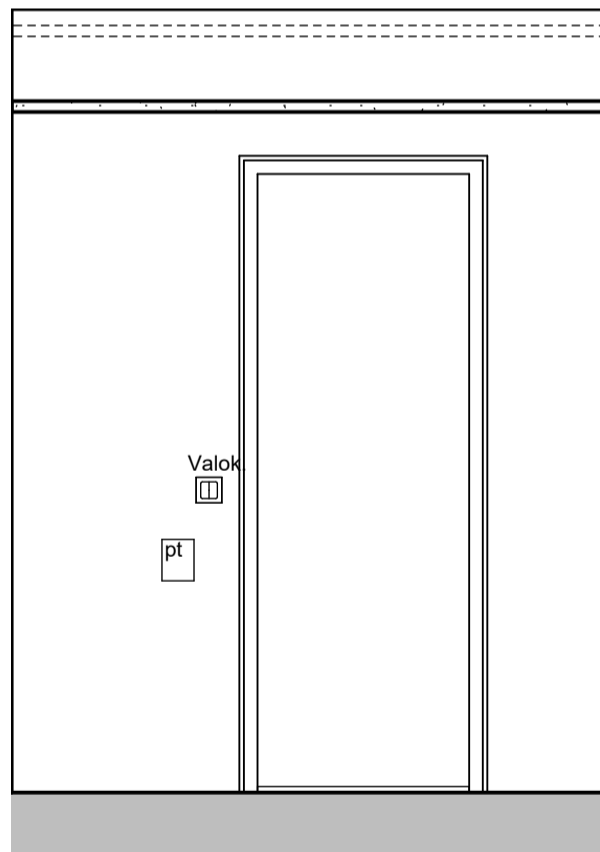

05h

05i

MUUTOS A

Vessaan lisätty kaaviosta puuttunut lämpöpatteri.

Vessa
Asunto A15

HASO Maapadontie 9
Maapadontie 9
00640
Helsinki

Kaaviossa olevat tuotteiden kuvat esittävät niiden sijainteja. Kuvat ovat symboleita, tuotteet visuaalisesti esitetyt ja niihin liittyvät ratkaisut voivat poiketa kaaviossa esitetystä. Pääosin tuotteet on esitetty "Asunnon materiaalivalinnat"-aineistossa. Kaavion mitat ovat moduulimittoja, todelliset mitat saatavat poiketa valmistajasta riippuen. Esitetyt alaslaskujen mitat ovat tavoitteellisia ja saattavat poiketa kuvassa esitetystä mitoista talotekniikasta johtuvista syistä.