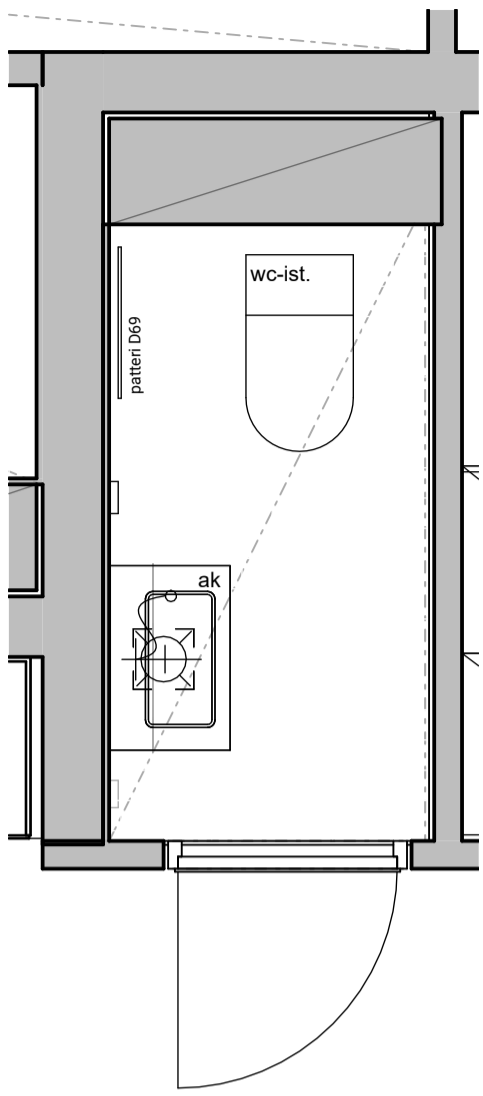

11f

MUUTOS A

Vessaan lisätty kaaviosta puuttunut lämpöpatteri.

Vessa
Asunto D69

HASO Maapadontie 9
Maapadontie 9
00640
Helsinki

Kaaviossa olevat tuotteiden kuvat esittävät niiden sijainteja. Kuvat ovat symboleita, tuotteet visuaalisesti esitetyt ja niihin liittyvät ratkaisut voivat poiketa kaaviossa esitetystä. Pääosin tuotteet on esitetty "Asunnon materiaalivalinnat"-aineistossa. Kaavion mitat ovat moduulimittoja, todelliset mitat saattavat poiketa valmistajasta riippuen. Esitetyt alaslaskujen mitat ovat tavoitteellisia ja saattavat poiketa kuvassa esitetystä mitoista talotekniikasta johtuvista syistä.

9.9.2024