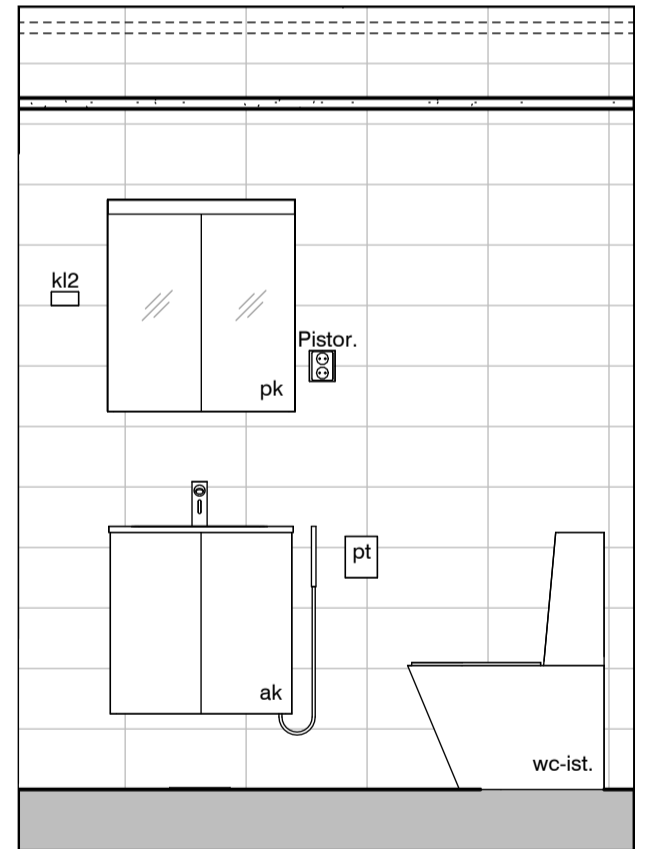

11g

11h

11i

Vessa
Asunto D65

HASO Maapadontie 9
Maapadontie 9
00640
Helsinki

Kaaviossa olevat tuotteiden kuvat esittävät niiden sijainteja. Kuvat ovat symboleita, tuotteet visuaalisesti esitetyt ja niihin liittyvät ratkaisut voivat poiketa kaaviossa esitetystä. Pääosin tuotteet on esitetty "Asunnon materiaalivalinnat"-aineistossa. Kaavion mitat ovat moduulimittoja, todelliset mitat saattavat poiketa valmistajasta riippuen. Esitetyt alaslaskujen mitat ovat tavoitteellisia ja saattavat poiketa kuvassa esitetyistä mitoista talotekniikasta johtuvista syistä.