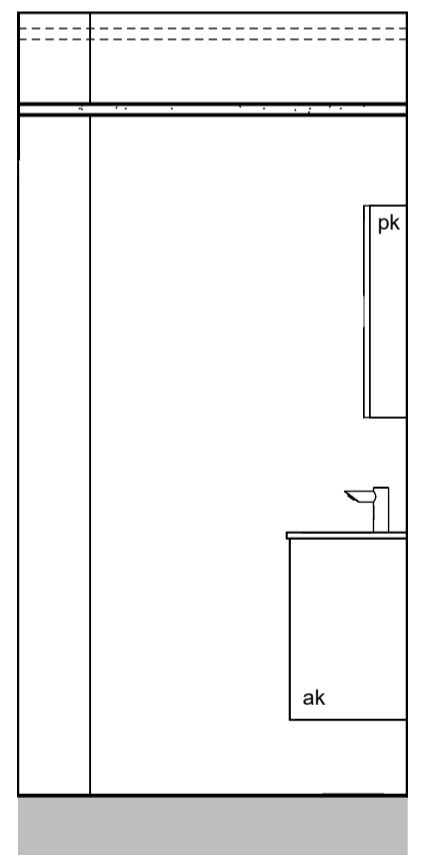

05i

MUUTOS A

Vessaan lisätty kaaviosta puuttunut lämpöpatteri.

Vessa
Asunto B32

HASO Maapadontie 9
Maapadontie 9
00640
Helsinki

Kaaviossa olevat tuotteiden kuvat esittävät niiden sijainteja. Kuvat ovat symboleita, tuotteet visuaalisesti esitetyt ja niihin liittyvät ratkaisut voivat poiketa kaaviossa esitetystä. Pääosin tuotteet on esitetty "Asunnon materiaalivalinnat"-aineistossa. Kaavion mitat ovat moduulimittoja, todelliset mitat saatavat poiketa valmistajasta riippuen. Esitetyt alaslaskujen mitat ovat tavoitteellisia ja saattavat poiketa kuvassa esitetystä mitoista talotekniikasta johtuvista syistä.

9.9.2024