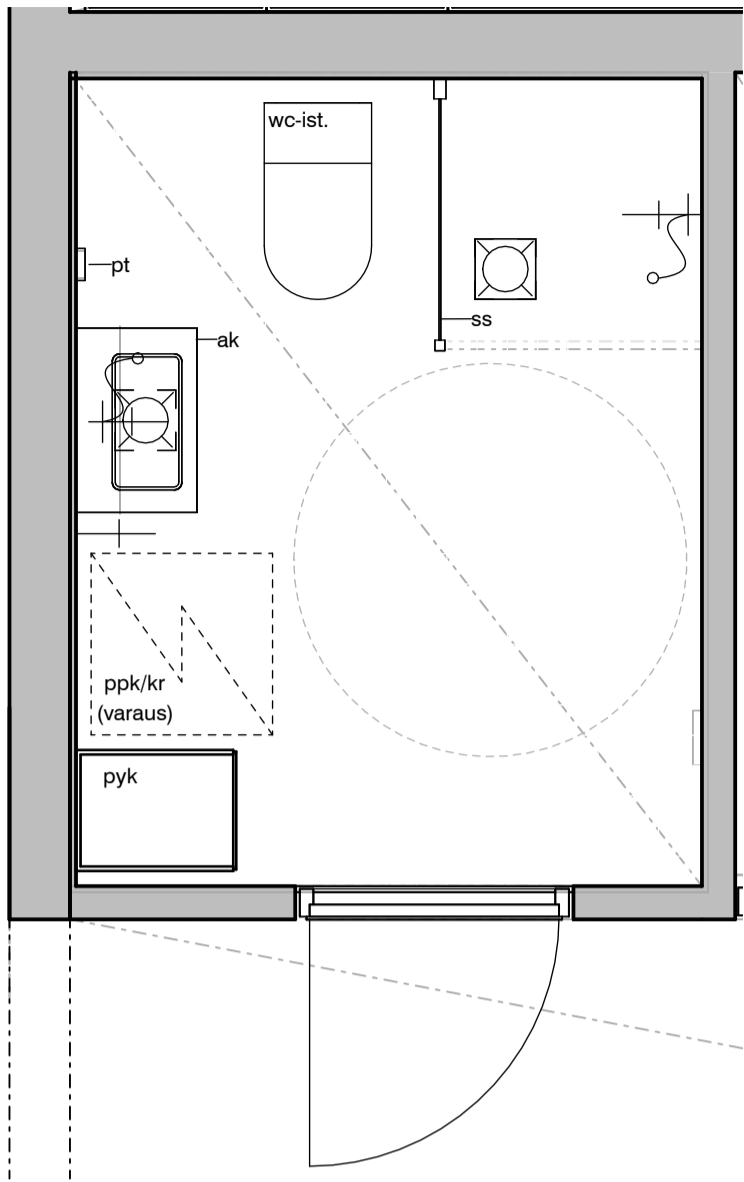

Maapadontie 9
00640
Helsinki

Merkkien
selitykset,
kylpyhuonekaaviot

	Suihku kiinteällä suihkuseinällä ja verhotangolla	ak	allaskaappi
	Lattiakaivo	pk	peilikaappi
	Sähköiuas	ss	kiinteä suihkuseinä
	Pesuallas- ja peilikaappi	svt	suihkuverhotanko
	WC-istuin	pt	wc-paperiteline
	Pesukonehana (ppk-liitäntä)	pistor.	pistorasia
	Varaus pyykinpesukoneelle ja kuivausrummulle	kl2	koukkulista, 2 koukkua
	Pyykkikaappi	kl4	koukkulista, 4 koukkua