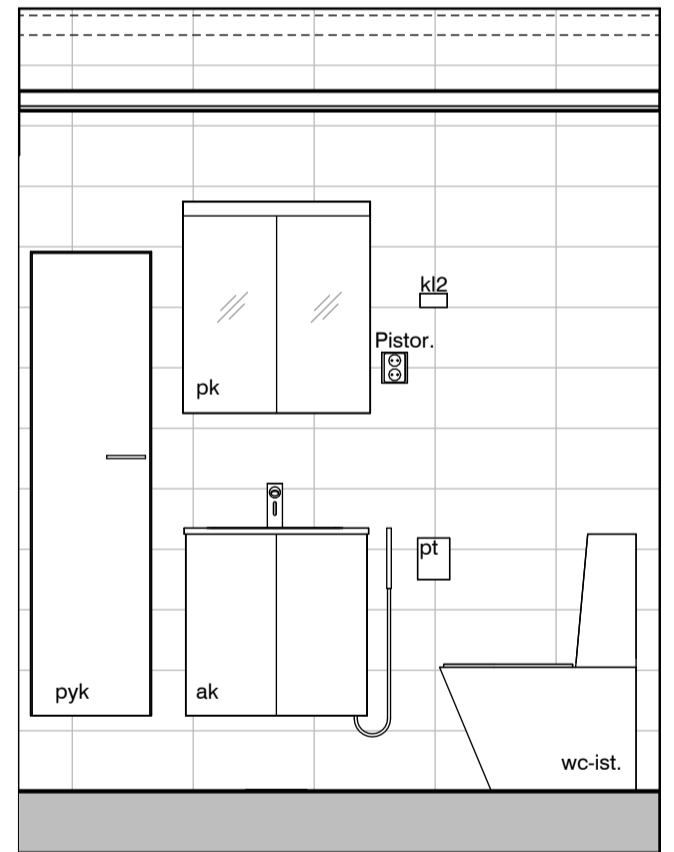

04c

04d

Kylpyhuone s.1
Asunto A09

HASO Maapadontie 9
Maapadontie 9
00640
Helsinki

Kaaviossa olevat tuotteiden kuvat esittävät niiden sijainteja. Kuvat ovat symboleita, tuotteet visuaalisesti esitetyt ja niihin liittyvät ratkaisut voivat poiketa kaaviossa esitetystä. Pääosin tuotteet on esitetty "Asunnon materiaalivalinnat"-aineistossa. Kaavion mitat ovat moduulimittoja, todelliset mitat saattavat poiketa valmistajasta riippuen. Esitetyt alaslaskujen mitat ovat tavoitteellisia ja saattavat poiketa kuvassa esitetyistä mitoista talotekniikasta johtuvista syistä.