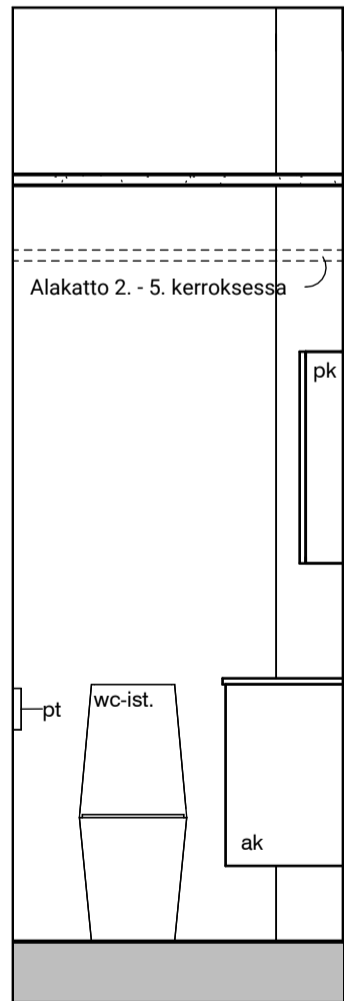

02j

Vessa
Asunto C40

HASO Maapadontie 9
Maapadontie 9
00640
Helsinki

Kaaviossa olevat tuotteiden kuvat esittävät niiden sijainteja. Kuvat ovat symboleita, tuotteet visuaalisesti esitetyt ja niihin liittyvät ratkaisut voivat poiketa kaaviossa esitetystä. Pääosin tuotteet on esitetty "Asunnon materiaalivalinnat"-aineistossa. Kaavion mitat ovat moduulimittoja, todelliset mitat saattavat poiketa valmistajasta riippuen. Esitetyt alaslaskujen mitat ovat tavoitteellisia ja saattavat poiketa kuvassa esitetyistä mitoista talotekniikasta johtuvista syistä.

12.4.2024