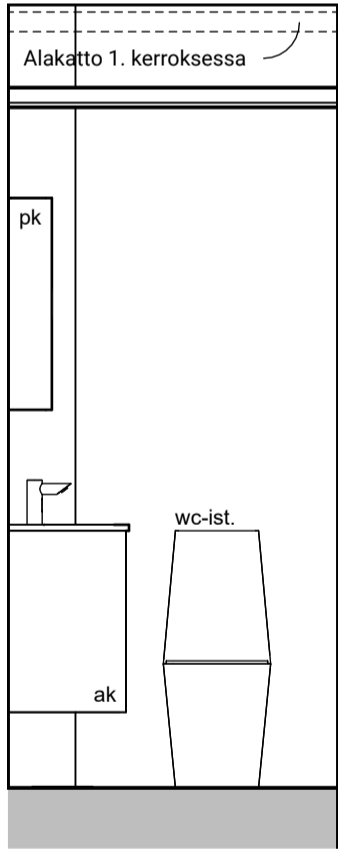

02f

MUUTOS A

Vessaan lisätty kaaviosta puuttunut lämpöpatteri.

Vessa
Asunto B31

HASO Maapadontie 9
Maapadontie 9
00640
Helsinki

Kaaviossa olevat tuotteiden kuvat esittävät niiden sijainteja. Kuvat ovat symboleita, tuotteet visuaalisesti esitetyt ja niihin liittyvät ratkaisut voivat poiketa kaaviossa esitetystä. Pääosin tuotteet on esitetty "Asunnon materiaalivalinnat"-aineistossa. Kaavion mitat ovat moduulimittoja, todelliset mitat saattavat poiketa valmistajasta riippuen. Esitetyt alaslaskujen mitat ovat tavoitteellisia ja saattavat poiketa kuvassa esitetyistä mitoista talotekniikasta johtuvista syistä.

9.9.2024