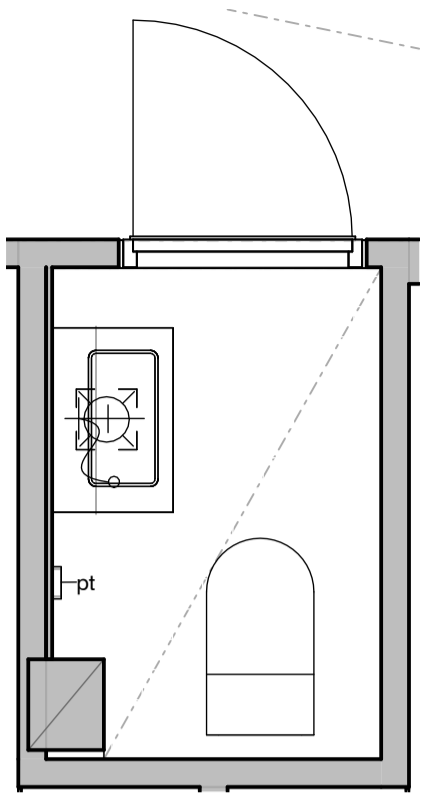

15f

Vessa
Asunto E73

HASO Maapadontie 9
Maapadontie 9
00640
Helsinki

Kaaviossa olevat tuotteiden kuvat esittävät niiden sijainteja. Kuvat ovat symboleita, tuotteet visuaalisesti esitetyt ja niihin liittyvät ratkaisut voivat poiketa kaaviossa esitetystä. Pääosin tuotteet on esitetty "Asunnon materiaalivalinnat"-aineistossa. Kaavion mitat ovat moduulimittoja, todelliset mitat saattavat poiketa valmistajasta riippuen. Esitetyt alaslaskujen mitat ovat tavoitteellisia ja saattavat poiketa kuvassa esitetyistä mitoista talotekniikasta johtuvista syistä.

12.4.2024