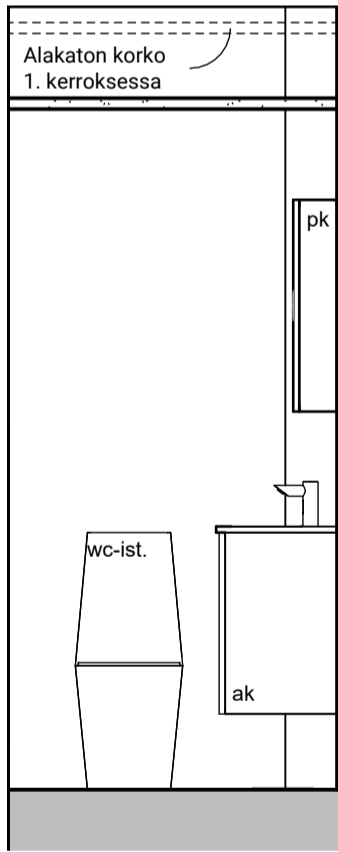

15f

MUUTOS A

Vessaan lisätty kaaviosta puuttunut lämpöpatteri.

Vessa
Asunto E88

HASO Maapadontie 9
Maapadontie 9
00640
Helsinki

Kaaviossa olevat tuotteiden kuvat esittävät niiden sijainteja. Kuvat ovat symboleita, tuotteet visuaalisesti esitetyt ja niihin liittyvät ratkaisut voivat poiketa kaaviossa esitetystä. Pääosin tuotteet on esitetty "Asunnon materiaalivalinnat"-aineistossa. Kaavion mitat ovat moduulimittoja, todelliset mitat saattavat poiketa valmistajasta riippuen. Esitetyt alaslaskujen mitat ovat tavoitteellisia ja saattavat poiketa kuvassa esitetyistä mitoista talotekniikasta johtuvista syistä.

9.9.2024