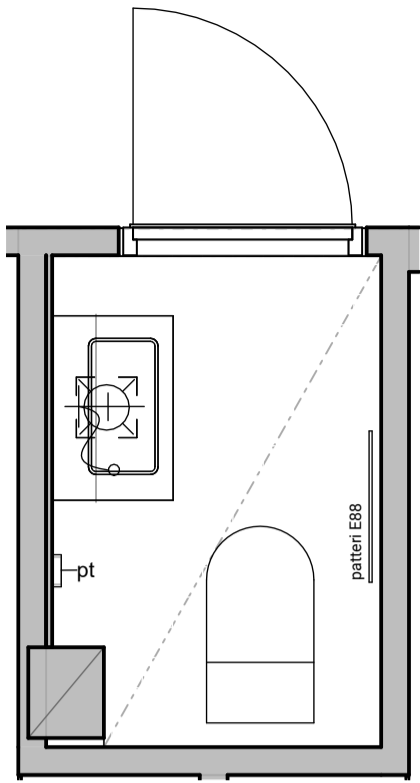

15f

MUUTOS A

Vessaan lisätty kaaviosta puuttunut lämpöpatteri.

Vessa
Asunto E88

HASO Maapadontie 9
Maapadontie 9
00640
Helsinki

Kaaviossa olevat tuotteiden kuvat esittävät niiden sijainteja. Kuvat ovat symboleita, tuotteet visuaalisesti esitetyt ja niihin liittyvät ratkaisut voivat poiketa kaaviossa esitetystä. Pääosin tuotteet on esitetty "Asunnon materiaalivalinnat"-aineistossa. Kaavion mitat ovat moduulimittoja, todelliset mitat saattavat poiketa valmistajasta riippuen. Esitetyt alaslaskujen mitat ovat tavoitteellisia ja saattavat poiketa kuvassa esitetyistä mitoista talotekniikasta johtuvista syistä.

9.9.2024