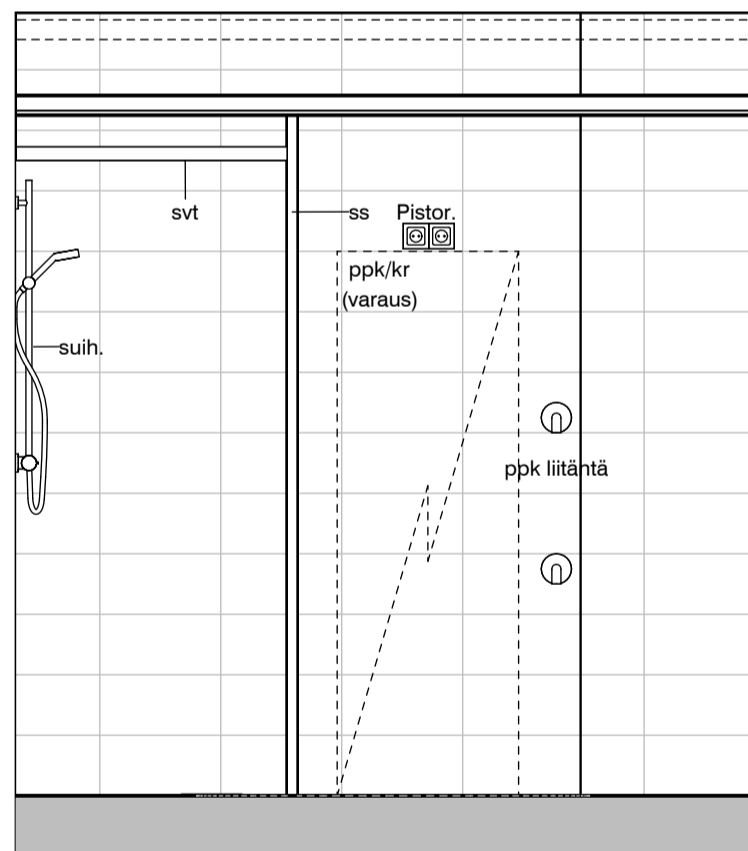

05b

Kylpyhuone ja sauna s.1
Asunto B32

HASO Maapadontie 9
Maapadontie 9
00640
Helsinki

Kaaviossa olevat tuotteiden kuvat esittävät niiden sijainteja. Kuvat ovat symboleita, tuotteet visuaalisesti esitetyt ja niihin liittyvät ratkaisut voivat poiketa kaaviossa esitetystä. Pääosin tuotteet on esitetty "Asunnon materiaalivalinnat"-aineistossa. Kaavion mitat ovat moduulimittoja, todelliset mitat saattavat poiketa valmistajasta riippuen. Esitetyt alaslaskujen mitat ovat tavoitteellisia ja saattavat poiketa kuvassa esitetyistä mitoista talotekniikasta johtuvista syistä.

9.9.2024