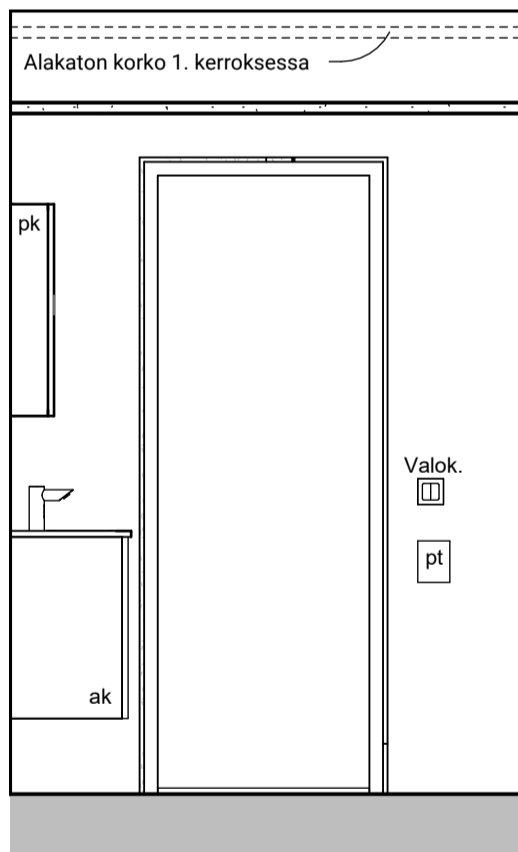

18h

MUUTOS A

Vessaan lisätty kaaviosta puuttunut lämpöpatteri.

Vessa
Asunto E90

HASO Maapadontie 9
Maapadontie 9
00640
Helsinki

Kaaviossa olevat tuotteiden kuvat esittävät niiden sijainteja. Kuvat ovat symboleita, tuotteet visuaalisesti esitetyt ja niihin liittyvät ratkaisut voivat poiketa kaaviossa esitetystä. Pääosin tuotteet on esitetty "Asunnon materiaalivalinnat"-aineistossa. Kaavion mitat ovat moduulimittoja, todelliset mitat saattavat poiketa valmistajasta riippuen. Esitetyt alaslaskujen mitat ovat tavoitteellisia ja saattavat poiketa kuvassa esitetyistä mitoista talotekniikasta johtuvista syistä.

9.9.2024