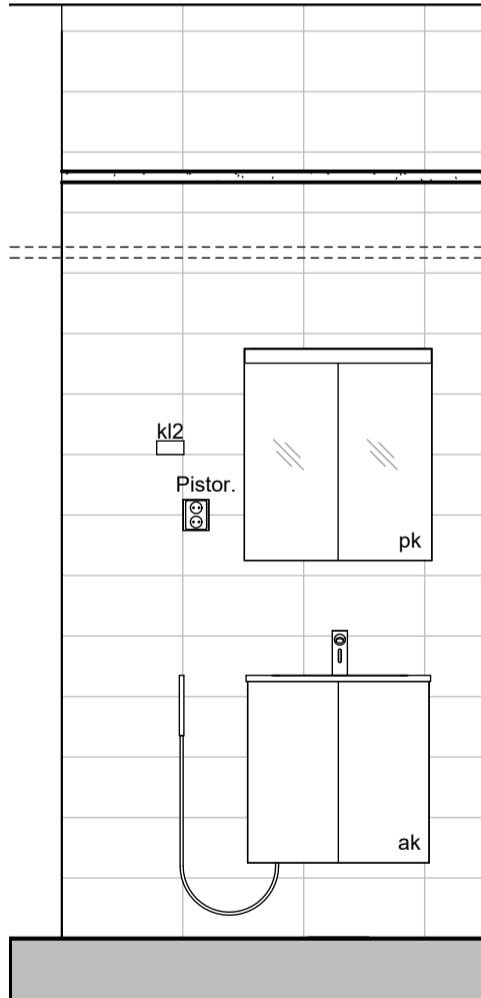

02j

02k

02l

02m

MUUTOS A

Vessaan lisätty kaaviosta puuttunut lämpöpatteri.

Vessa
Asunto C48

HASO Maapadontie 9
Maapadontie 9
00640
Helsinki

Kaaviossa olevat tuotteiden kuvat esittävät niiden sijainteja. Kuvat ovat symboleita, tuotteet visuaalisesti esitetyt ja niihin liittyvät ratkaisut voivat poiketa kaaviossa esitetystä. Pääosin tuotteet on esitetty "Asunnon materiaalivalinnat"-aineistossa. Kaavion mitat ovat moduulimittoja, todelliset mitat saattavat poiketa valmistajasta riippuen. Esitetyt alaslaskujen mitat ovat tavoitteellisia ja saattavat poiketa kuvassa esitetyistä mitoista talotekniikasta johtuvista syistä.

9.9.2024