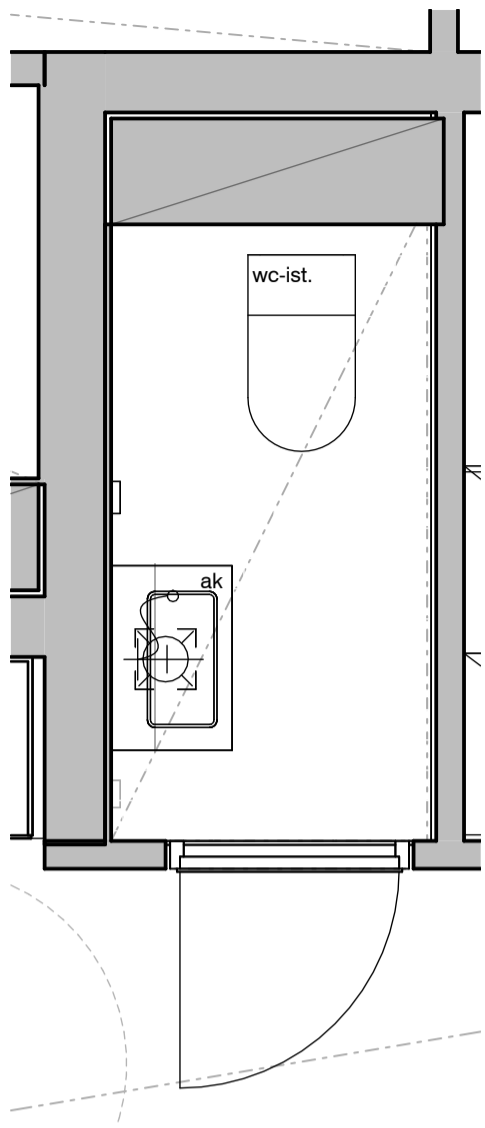

11f

Vessa
Asunto D53

HASO Maapadontie 9
Maapadontie 9
00640
Helsinki

Kaaviossa olevat tuotteiden kuvat esittävät niiden sijainteja. Kuvat ovat symboleita, tuotteet visuaalisesti esitettyjä ja niihin liittyvät ratkaisut voivat poiketa kaaviossa esitetystä. Pääosin tuotteet on esitetty "Asunnon materiaalivalinnat"-aineistossa. Kaavion mitat ovat moduulimittoja, todelliset mitat saattavat poiketa valmistajasta riippuen. Esitetyt alaslaskujen mitat ovat tavoitteellisia ja saattavat poiketa kuvassa esitetystä mitoista talotekniikasta johtuvista syistä.

12.4.2024