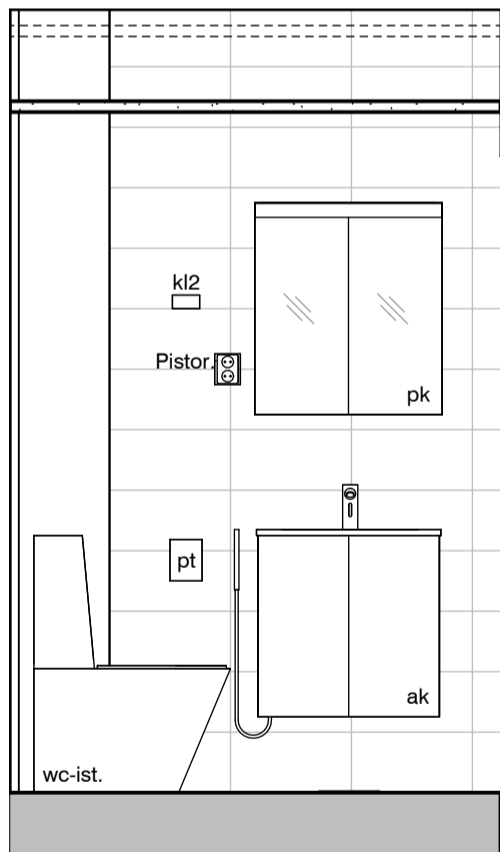

15g

Vessa
Asunto E70

HASO Maapadontie 9
Maapadontie 9
00640
Helsinki

Kaaviossa olevat tuotteiden kuvat esittävät niiden sijainteja. Kuvat ovat symboleita, tuotteet visuaalisesti esitetyt ja niihin liittyvät ratkaisut voivat poiketa kaaviossa esitetystä. Pääosin tuotteet on esitetty "Asunnon materiaalivalinnat"-aineistossa. Kaavion mitat ovat moduulimittoja, todelliset mitat saattavat poiketa valmistajasta riippuen. Esitetyt alaslaskujen mitat ovat tavoitteellisia ja saattavat poiketa kuvassa esitetyistä mitoista talotekniikasta johtuvista syistä.

12.4.2024