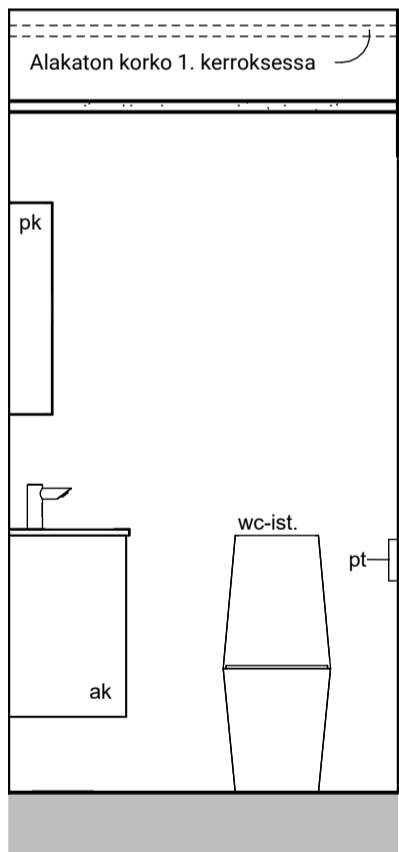

05g

MUUTOS A

Vessaan lisätty kaaviosta puuttunut lämpöpatteri.

Vessa
Asunto A15

HASO Maapadontie 9
Maapadontie 9
00640
Helsinki

Kaaviossa olevat tuotteiden kuvat esittävät niiden sijainteja. Kuvat ovat symboleita, tuotteet visuaalisesti esitetyt ja niihin liittyvät ratkaisut voivat poiketa kaaviossa esitetystä. Pääosin tuotteet on esitetty "Asunnon materiaalivalinnat"-aineistossa. Kaavion mitat ovat moduulimittoja, todelliset mitat saatavat poiketa valmistajasta riippuen. Esitetyt alaslaskujen mitat ovat tavoitteellisia ja saattavat poiketa kuvassa esitetystä mitoista talotekniikasta johtuvista syistä.

9.9.2024