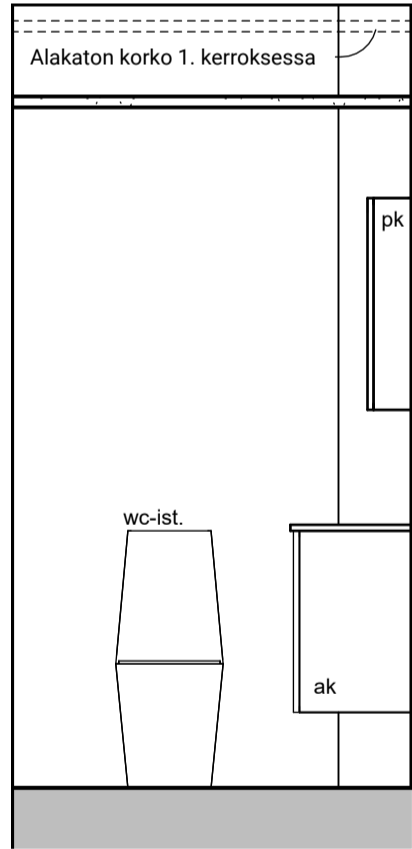

09f

09g

09h

09i

MUUTOS A

Vessaan lisätty kaaviosta puuttunut lämpöpatteri.

Vessa
Asunto C51

HASO Maapadontie 9
Maapadontie 9
00640
Helsinki

Kaaviossa olevat tuotteiden kuvat esittävät niiden sijainteja. Kuvat ovat symboleita, tuotteet visuaalisesti esitetyt ja niihin liittyvät ratkaisut voivat poiketa kaaviossa esitetystä. Pääosin tuotteet on esitetty "Asunnon materiaalivalinnat"-aineistossa. Kaavion mitat ovat moduulimittoja, todelliset mitat saattavat poiketa valmistajasta riippuen. Esitetyt alaslaskujen mitat ovat tavoitteellisia ja saattavat poiketa kuvassa esitetyistä mitoista talotekniikasta johtuvista syistä.

9.9.2024