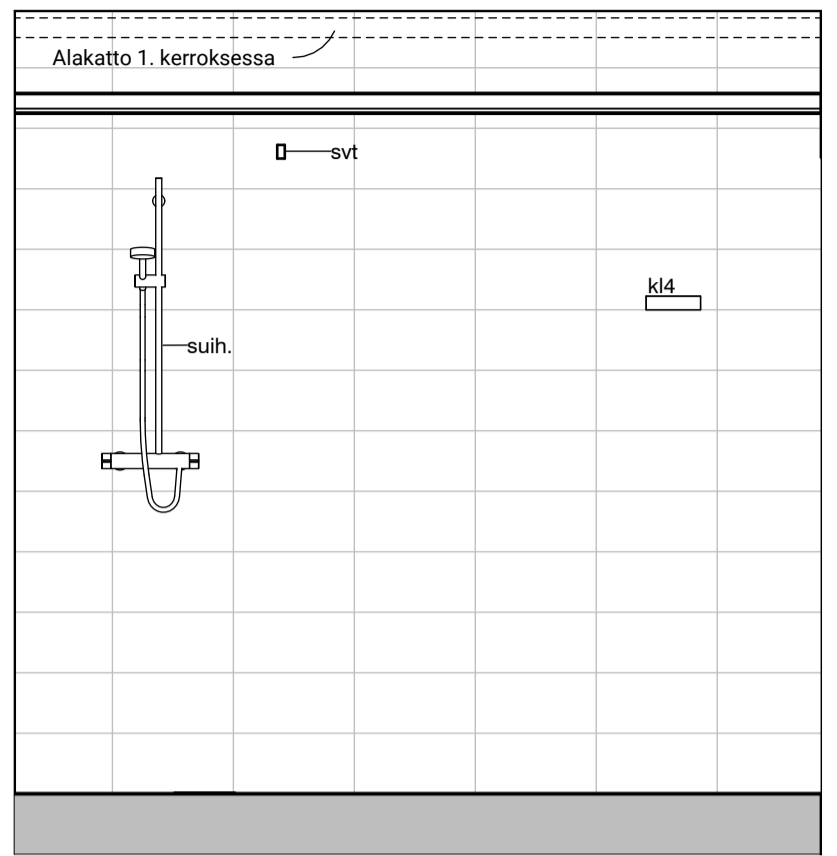

Maapadontie 9
00640
Helsinki

Merkkien
selitykset,
kylpyhuonekaaviot

	Suihku kiinteällä suihkuseinällä ja verhotangolla	ak	allaskaappi
	Lattiakaivo	pk	peilikaappi
	Sähköiuas	ss	kiinteä suihkuseinä
	Pesuallas- ja peilikaappi	svt	suihkuverhotanko
	WC-istuin	pt	wc-paperiteline
	Pesukonehana (ppk-liitäntä)	pistor.	pistorasia
	Varaus pyykinpesukoneelle ja kuivausrummulle	kl2	koukkulista, 2 koukkua
	Pyykkikaappi	kl4	koukkulista, 4 koukkua