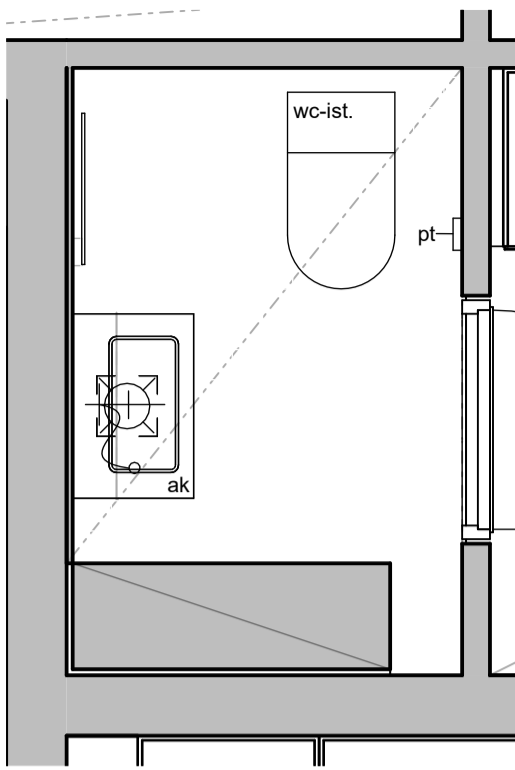

05f

MUUTOS A

Vessaan lisätty kaaviosta puuttunut lämpöpatteri.

Vessa
Asunto A15

HASO Maapadontie 9
Maapadontie 9
00640
Helsinki

Kaaviossa olevat tuotteiden kuvat esittävät niiden sijainteja. Kuvat ovat symboleita, tuotteet visuaalisesti esitetyt ja niihin liittyvät ratkaisut voivat poiketa kaaviossa esitetystä. Pääosin tuotteet on esitetty "Asunnon materiaalivalinnat"-aineistossa. Kaavion mitat ovat moduulimittoja, todelliset mitat saatavat poiketa valmistajasta riippuen. Esitetyt alaslaskujen mitat ovat tavoitteellisia ja saattavat poiketa kuvassa esitetystä mitoista talotekniikasta johtuvista syistä.

9.9.2024