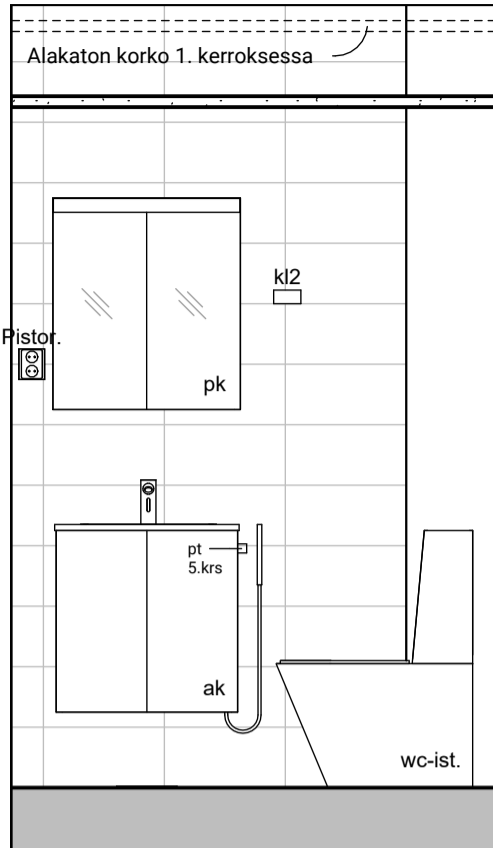

20f

MUUTOS A

Vessaan lisätty kaaviosta puuttunut lämpöpatteri

MUUTOS H

Poistettu lämpöpatteri asunnon E91 erillis-wc:stä

Vessa
Asunto E91

HASO Maapadontie 9
Maapadontie 9
00640
Helsinki

Kaaviossa olevat tuotteiden kuvat esittävät niiden sijainteja. Kuvat ovat symboleita, tuotteet visuaalisesti esitetyjä ja niihin liittyvät ratkaisut voivat poiketa kaaviossa esitetystä. Pääosin tuotteet on esitetty "Asunnon materiaalivalinnat"-aineistossa. Kaavion mitat ovat moduulimittoja, todelliset mitat saattavat poiketa valmistajasta riippuen. Esitetyt alaslaskujen mitat ovat tavoitteellisia ja saattavat poiketa kuvassa esitetyistä mitoista talotekniikasta johtuvista syistä.

14.4.2025