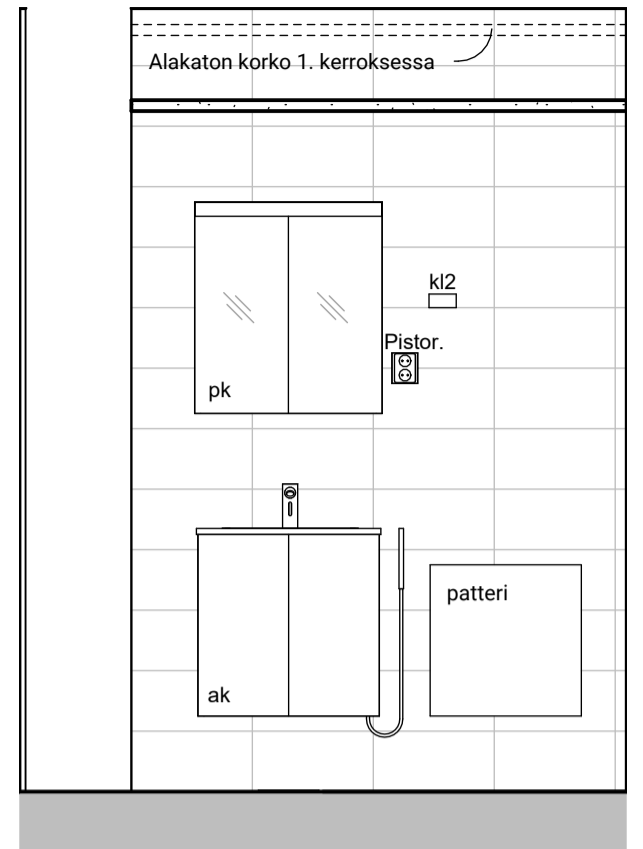

05f

MUUTOS A

Vessaan lisätty kaaviosta puuttunut lämpöpatteri.

Vessa
Asunto A15

HASO Maapadontie 9
Maapadontie 9
00640
Helsinki

Kaaviossa olevat tuotteiden kuvat esittävät niiden sijainteja. Kuvat ovat symboleita, tuotteet visuaalisesti esitetyt ja niihin liittyvät ratkaisut voivat poiketa kaaviossa esitetystä. Pääosin tuotteet on esitetty "Asunnon materiaalivalinnat"-aineistossa. Kaavion mitat ovat moduulimittoja, todelliset mitat saatavat poiketa valmistajasta riippuen. Esitetyt alaslaskujen mitat ovat tavoitteellisia ja saattavat poiketa kuvassa esitetystä mitoista talotekniikasta johtuvista syistä.

9.9.2024