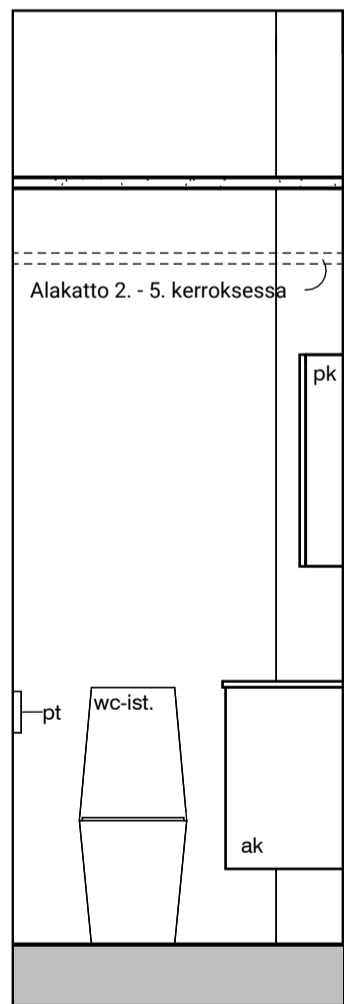

02j

Vessa
Asunto C34

HASO Maapadontie 9
Maapadontie 9
00640
Helsinki

Kaaviossa olevat tuotteiden kuvat esittävät niiden sijainteja. Kuvat ovat symboleita, tuotteet visuaalisesti esitetyt ja niihin liittyvät ratkaisut voivat poiketa kaaviossa esitetystä. Pääosin tuotteet on esitetty "Asunnon materiaalivalinnat"-aineistossa. Kaavion mitat ovat moduulimittoja, todelliset mitat saattavat poiketa valmistajasta riippuen. Esitetyt alaslaskujen mitat ovat tavoitteellisia ja saattavat poiketa kuvassa esitetyistä mitoista talotekniikasta johtuvista syistä.

12.4.2024