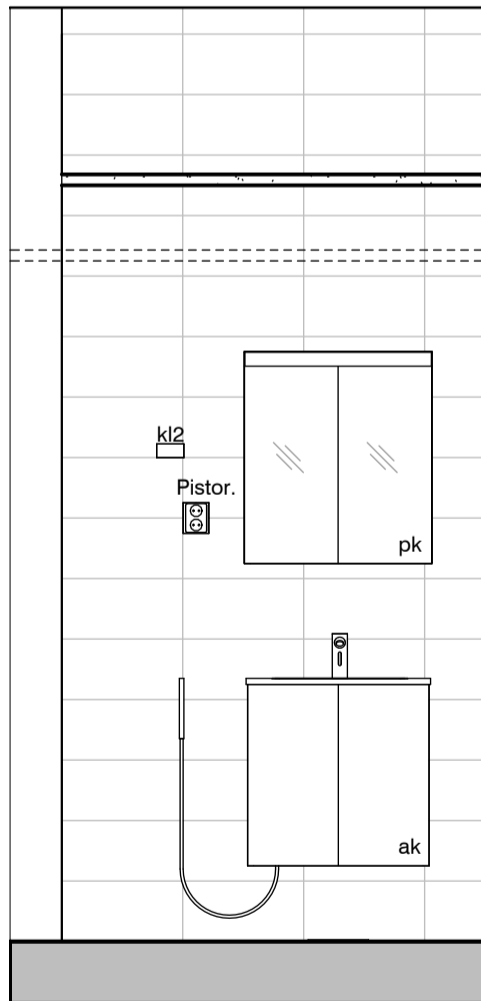

02k

Vessa
Asunto C40

HASO Maapadontie 9
Maapadontie 9
00640
Helsinki

Kaaviossa olevat tuotteiden kuvat esittävät niiden sijainteja. Kuvat ovat symboleita, tuotteet visuaalisesti esitetyt ja niihin liittyvät ratkaisut voivat poiketa kaaviossa esitetystä. Pääosin tuotteet on esitetty "Asunnon materiaalivalinnat"-aineistossa. Kaavion mitat ovat moduulimittoja, todelliset mitat saattavat poiketa valmistajasta riippuen. Esitetyt alaslaskujen mitat ovat tavoitteellisia ja saattavat poiketa kuvassa esitetyistä mitoista talotekniikasta johtuvista syistä.

12.4.2024