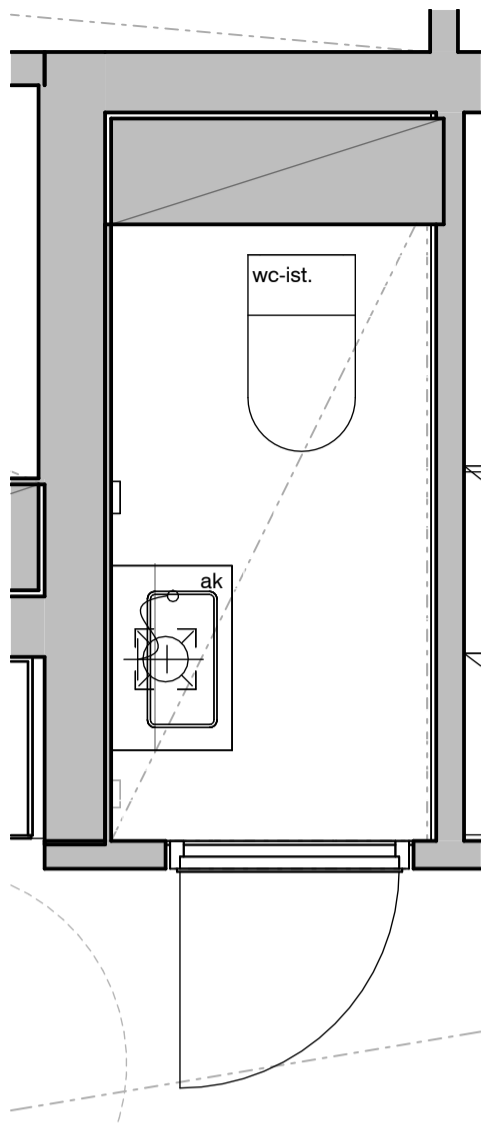

11f

Vessa
Asunto D61

HASO Maapadontie 9
Maapadontie 9
00640
Helsinki

Kaaviossa olevat tuotteiden kuvat esittävät niiden sijainteja. Kuvat ovat symboleita, tuotteet visuaalisesti esitettyjä ja niihin liittyvät ratkaisut voivat poiketa kaaviossa esitetystä. Pääosin tuotteet on esitetty "Asunnon materiaalivalinnat"-aineistossa. Kaavion mitat ovat moduulimittoja, todelliset mitat saattavat poiketa valmistajasta riippuen. Esitetyt alaslaskujen mitat ovat tavoitteellisia ja saattavat poiketa kuvassa esitetystä mitoista talotekniikasta johtuvista syistä.

12.4.2024