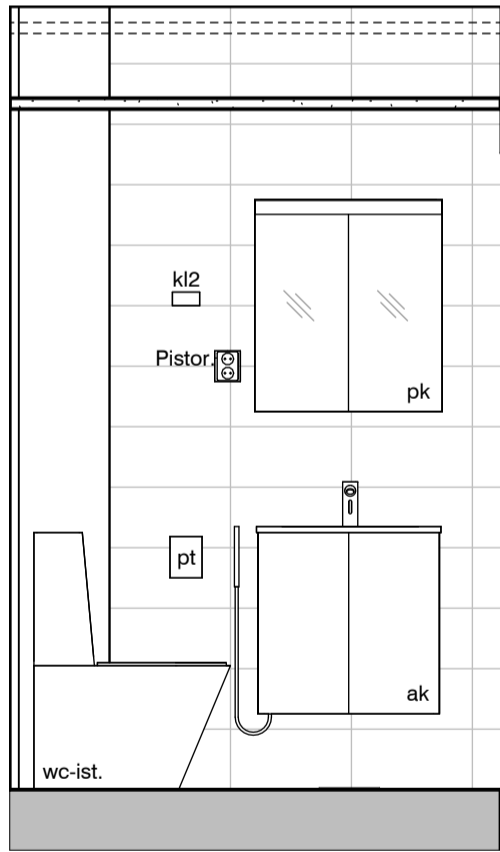

15g

15h

15i

Vessa
Asunto E73

HASO Maapadontie 9
Maapadontie 9
00640
Helsinki

Kaaviossa olevat tuotteiden kuvat esittävät niiden sijainteja. Kuvat ovat symboleita, tuotteet visuaalisesti esitetyt ja niihin liittyvät ratkaisut voivat poiketa kaaviossa esitetystä. Pääosin tuotteet on esitetty "Asunnon materiaalivalinnat"-aineistossa. Kaavion mitat ovat moduulimittoja, todelliset mitat saattavat poiketa valmistajasta riippuen. Esitetyt alaslaskujen mitat ovat tavoitteellisia ja saattavat poiketa kuvassa esitetyistä mitoista talotekniikasta johtuvista syistä.