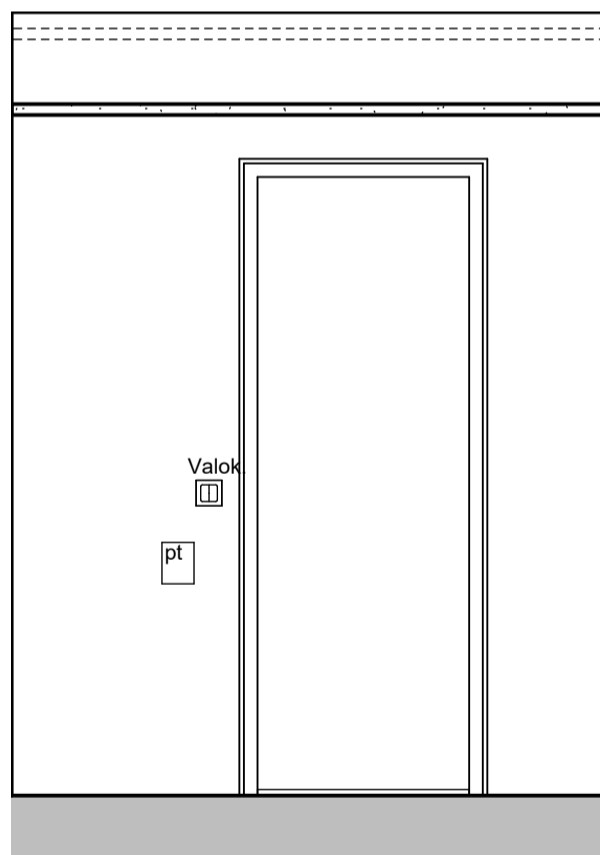

05h

MUUTOS A

Vessaan lisätty kaaviosta puuttunut lämpöpatteri.

Vessa
Asunto B32

HASO Maapadontie 9
Maapadontie 9
00640
Helsinki

Kaaviossa olevat tuotteiden kuvat esittävät niiden sijainteja. Kuvat ovat symboleita, tuotteet visuaalisesti esitetyt ja niihin liittyvät ratkaisut voivat poiketa kaaviossa esitetystä. Pääosin tuotteet on esitetty "Asunnon materiaalivalinnat"-aineistossa. Kaavion mitat ovat moduulimittoja, todelliset mitat saatavat poiketa valmistajasta riippuen. Esitetyt alaslaskujen mitat ovat tavoitteellisia ja saattavat poiketa kuvassa esitetystä mitoista talotekniikasta johtuvista syistä.

9.9.2024