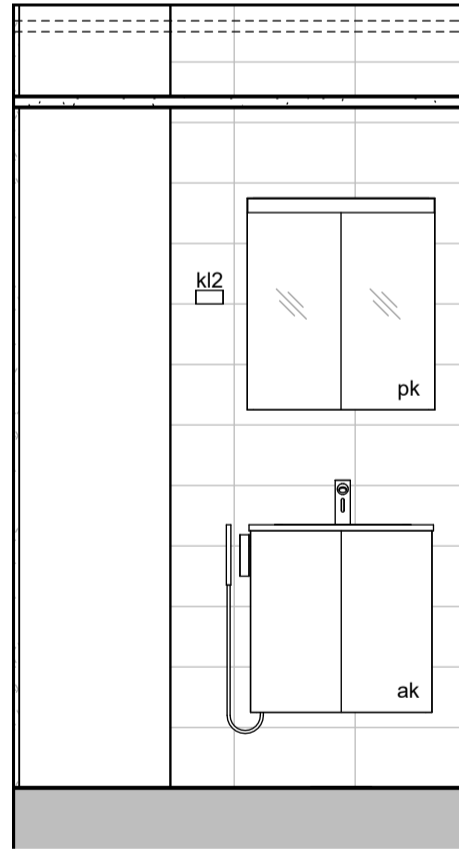

09f

09g

09h

09i

MUUTOS A

Vessaan lisätty kaaviosta puuttunut lämpöpatteri.

Vessa
Asunto C51

HASO Maapadontie 9
Maapadontie 9
00640
Helsinki

Kaaviossa olevat tuotteiden kuvat esittävät niiden sijainteja. Kuvat ovat symboleita, tuotteet visuaalisesti esitetyt ja niihin liittyvät ratkaisut voivat poiketa kaaviossa esitetystä. Pääosin tuotteet on esitetty "Asunnon materiaalivalinnat"-aineistossa. Kaavion mitat ovat moduulimittoja, todelliset mitat saattavat poiketa valmistajasta riippuen. Esitetyt alaslaskujen mitat ovat tavoitteellisia ja saattavat poiketa kuvassa esitetyistä mitoista talotekniikasta johtuvista syistä.

9.9.2024