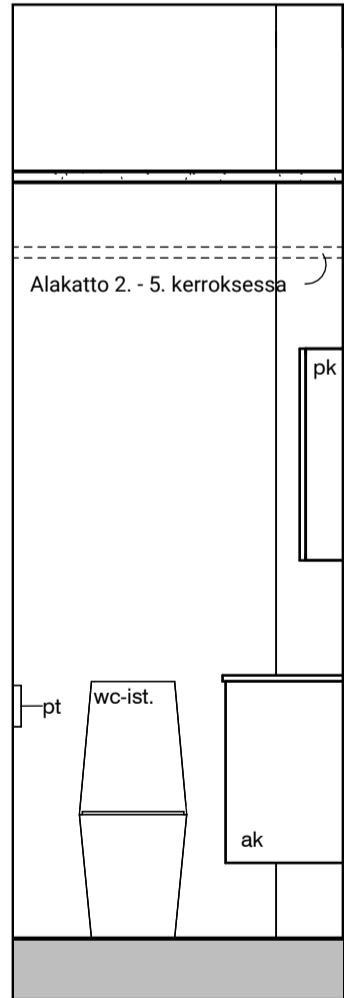

02j

Vessa
Asunto C36

HASO Maapadontie 9
Maapadontie 9
00640
Helsinki

Kaaviossa olevat tuotteiden kuvat esittävät niiden sijainteja. Kuvat ovat symboleita, tuotteet visuaalisesti esitetyt ja niihin liittyvät ratkaisut voivat poiketa kaaviossa esitetystä. Pääosin tuotteet on esitetty "Asunnon materiaalivalinnat"-aineistossa. Kaavion mitat ovat moduulimittoja, todelliset mitat saattavat poiketa valmistajasta riippuen. Esitetyt alaslaskujen mitat ovat tavoitteellisia ja saattavat poiketa kuvassa esitetyistä mitoista talotekniikasta johtuvista syistä.

12.4.2024