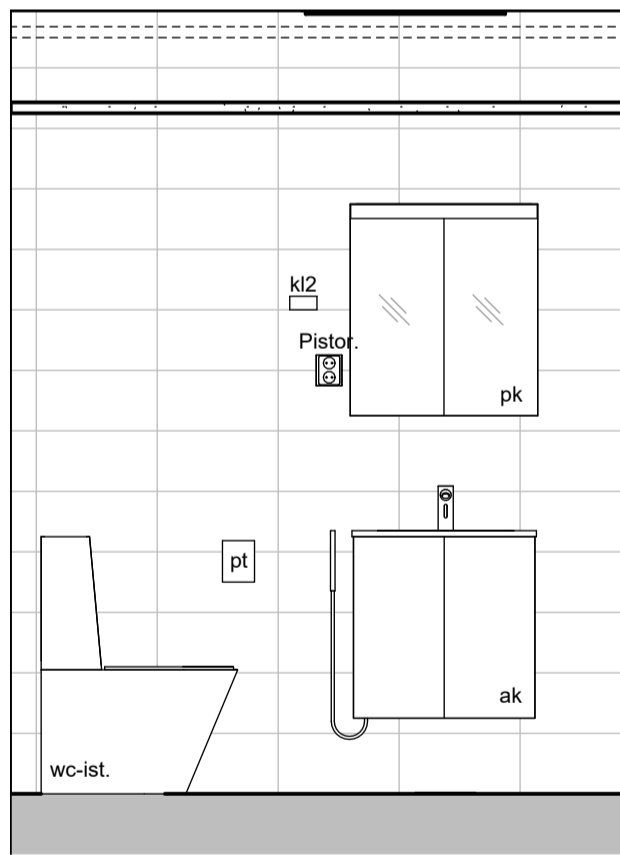

10f

10g

10h

MUUTOS A

Vessaan lisätty kaaviosta puuttunut lämpöpatteri

MUUTOS H

Poistettu lämpöpatteri asunnon D66 erillis-wc:stä

Vessa
Asunto D66

HASO Maapadontie 9
Maapadontie 9
00640
Helsinki

Kaaviossa olevat tuotteiden kuvat esittävät niiden sijainteja. Kuvat ovat symboleita, tuotteet visuaalisesti esitetyt ja niihin liittyvät ratkaisut voivat poiketa kaaviossa esitetystä. Pääosin tuotteet on esitetty "Asunnon materiaalivalinnat"-aineistossa. Kaavion mitat ovat moduulimittoja, todelliset mitat saattavat poiketa valmistajasta riippuen. Esitetyt alaslaskujen mitat ovat tavoitteellisia ja saattavat poiketa kuvassa esitetyistä mitoista talotekniikasta johtuvista syistä.

14.4.2025