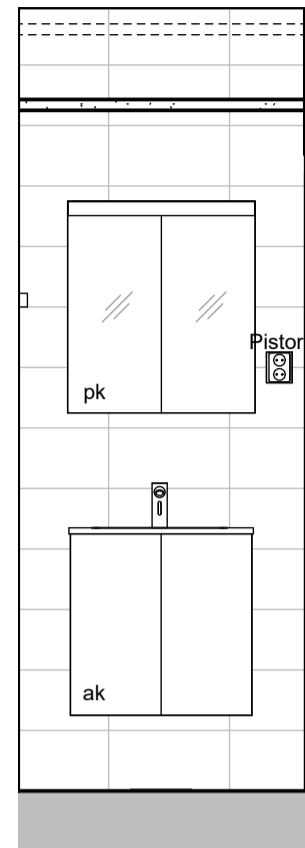

18g

MUUTOS A

Vessaan lisätty kaaviosta puuttunut lämpöpatteri.

Vessa
Asunto E90

HASO Maapadontie 9
Maapadontie 9
00640
Helsinki

Kaaviossa olevat tuotteiden kuvat esittävät niiden sijainteja. Kuvat ovat symboleita, tuotteet visuaalisesti esitetyt ja niihin liittyvät ratkaisut voivat poiketa kaaviossa esitetystä. Pääosin tuotteet on esitetty "Asunnon materiaalivalinnat"-aineistossa. Kaavion mitat ovat moduulimittoja, todelliset mitat saattavat poiketa valmistajasta riippuen. Esitetyt alaslaskujen mitat ovat tavoitteellisia ja saattavat poiketa kuvassa esitetyistä mitoista talotekniikasta johtuvista syistä.

9.9.2024