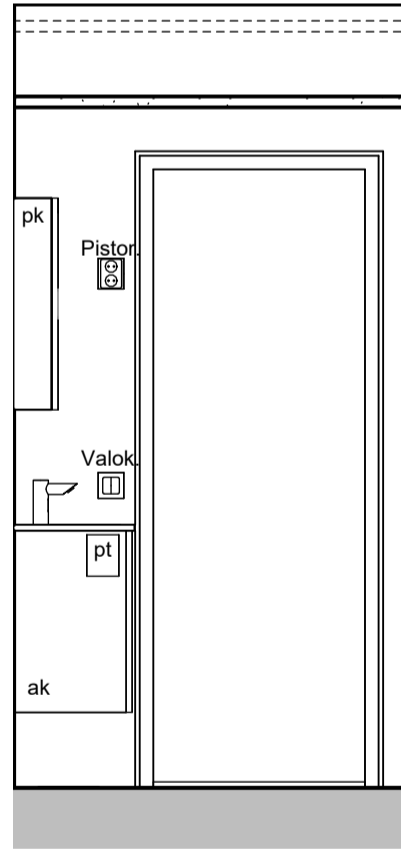

09f

09g

09h

09i

MUUTOS A

Vessaan lisätty kaaviosta puuttunut lämpöpatteri.

Vessa
Asunto C51

HASO Maapadontie 9
Maapadontie 9
00640
Helsinki

Kaaviossa olevat tuotteiden kuvat esittävät niiden sijainteja. Kuvat ovat symboleita, tuotteet visuaalisesti esitetyt ja niihin liittyvät ratkaisut voivat poiketa kaaviossa esitetystä. Pääosin tuotteet on esitetty "Asunnon materiaalivalinnat"-aineistossa. Kaavion mitat ovat moduulimittoja, todelliset mitat saattavat poiketa valmistajasta riippuen. Esitetyt alaslaskujen mitat ovat tavoitteellisia ja saattavat poiketa kuvassa esitetyistä mitoista talotekniikasta johtuvista syistä.

9.9.2024