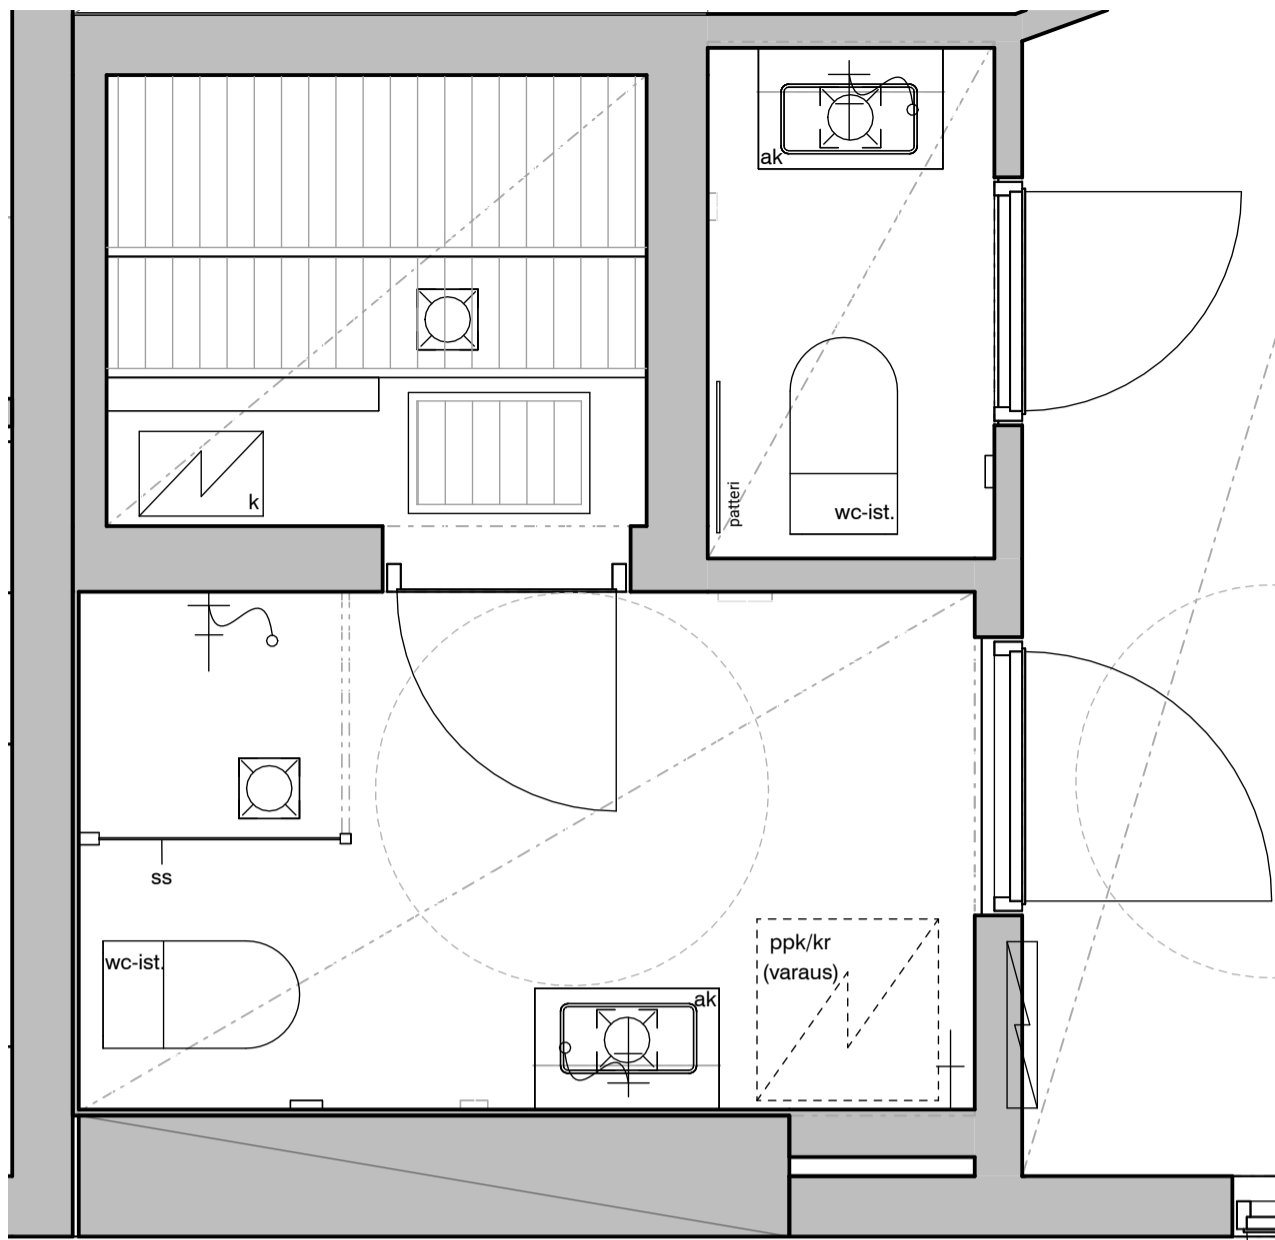

18b

Kylpyhuone ja sauna s.1
Asunto E90

HASO Maapadontie 9
Maapadontie 9
00640
Helsinki

Kaaviossa olevat tuotteiden kuvat esittävät niiden sijaintia. Kuvat ovat symboleita, tuotteet visuaalisesti esitetyt ja niihin liittyvät ratkaisut voivat poiketa kaaviossa esitetystä. Pääosin tuotteet on esitetty "Asunnon materiaalivalinnat"-aineistossa. Kaavion mitat ovat moduulimittoja, todelliset mitat saattavat poiketa valmistajasta riippuen. Esitetyt alaslaskujen mitat ovat tavoitteellisia ja saattavat poiketa kuvassa esitetyistä mitoista talotekniikasta johtuvista syistä.

9.9.2024