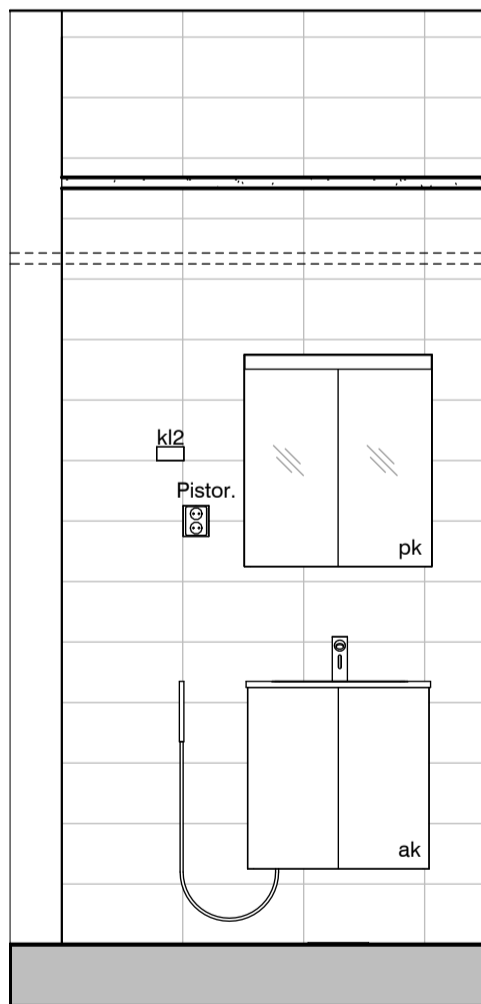

02k

Vessa
Asunto C34

HASO Maapadontie 9
Maapadontie 9
00640
Helsinki

Kaaviossa olevat tuotteiden kuvat esittävät niiden sijainteja. Kuvat ovat symboleita, tuotteet visuaalisesti esitetyt ja niihin liittyvät ratkaisut voivat poiketa kaaviossa esitetystä. Pääosin tuotteet on esitetty "Asunnon materiaalivalinnat"-aineistossa. Kaavion mitat ovat moduulimittoja, todelliset mitat saattavat poiketa valmistajasta riippuen. Esitetyt alaslaskujen mitat ovat tavoitteellisia ja saattavat poiketa kuvassa esitetyistä mitoista talotekniikasta johtuvista syistä.

12.4.2024