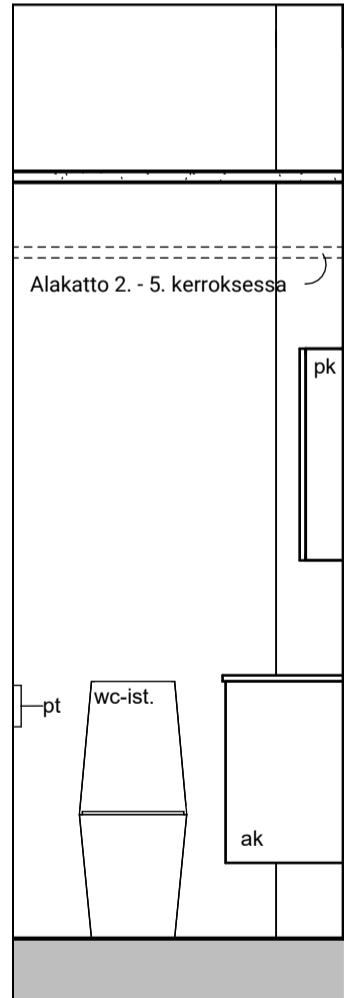

02j

02k

02l

02m

MUUTOS A

Vessaan lisätty kaaviosta puuttunut lämpöpatteri.

Vessa
Asunto C48

HASO Maapadontie 9
Maapadontie 9
00640
Helsinki

Kaaviossa olevat tuotteiden kuvat esittävät niiden sijainteja. Kuvat ovat symboleita, tuotteet visuaalisesti esitetyt ja niihin liittyvät ratkaisut voivat poiketa kaaviossa esitetystä. Pääosin tuotteet on esitetty "Asunnon materiaalivalinnat"-aineistossa. Kaavion mitat ovat moduulimittoja, todelliset mitat saattavat poiketa valmistajasta riippuen. Esitetyt alaslaskujen mitat ovat tavoitteellisia ja saattavat poiketa kuvassa esitetyistä mitoista talotekniikasta johtuvista syistä.

9.9.2024