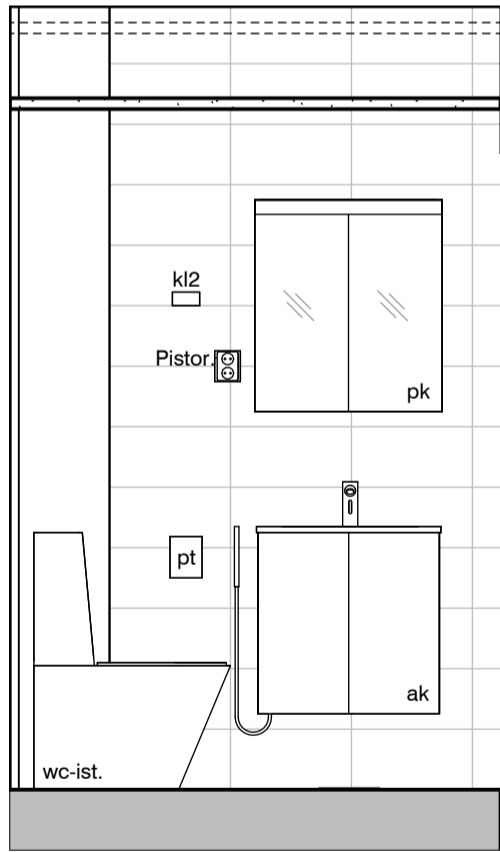

15f

15g

15h

15i

Vessa
Asunto E78

HASO Maapadontie 9
Maapadontie 9
00640
Helsinki

Kaaviossa olevat tuotteiden kuvat esittävät niiden sijainteja. Kuvat ovat symboleita, tuotteet visuaalisesti esitetyt ja niihin liittyvät ratkaisut voivat poiketa kaaviossa esitetystä. Pääosin tuotteet on esitetty "Asunnon materiaalivalinnat"-aineistossa. Kaavion mitat ovat moduulimittoja, todelliset mitat saattavat poiketa valmistajasta riippuen. Esitetyt alaslaskujen mitat ovat tavoitteellisia ja saattavat poiketa kuvassa esitetyistä mitoista talotekniikasta johtuvista syistä.

12.4.2024