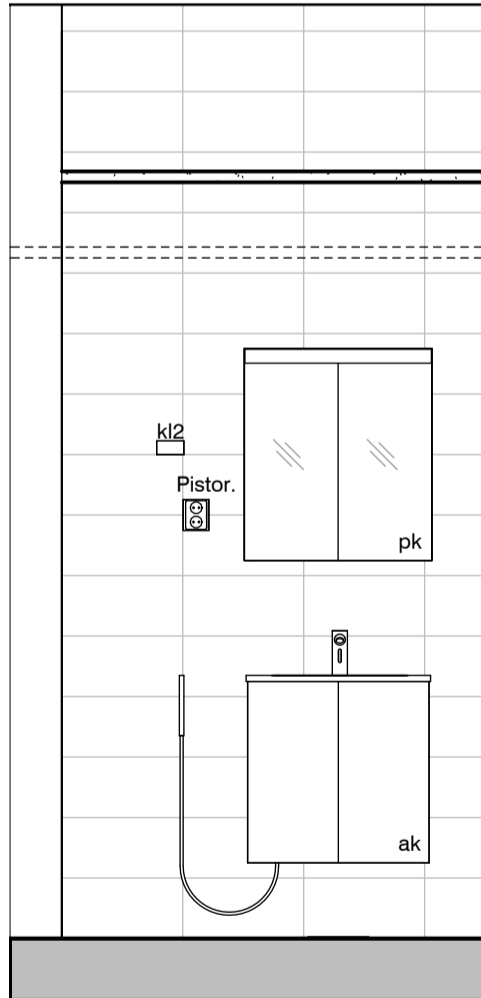

02k

Vessa
Asunto C36

HASO Maapadontie 9
Maapadontie 9
00640
Helsinki

Kaaviossa olevat tuotteiden kuvat esittävät niiden sijainteja. Kuvat ovat symboleita, tuotteet visuaalisesti esitetyt ja niihin liittyvät ratkaisut voivat poiketa kaaviossa esitetystä. Pääosin tuotteet on esitetty "Asunnon materiaalivalinnat"-aineistossa. Kaavion mitat ovat moduulimittoja, todelliset mitat saattavat poiketa valmistajasta riippuen. Esitetyt alaslaskujen mitat ovat tavoitteellisia ja saattavat poiketa kuvassa esitetyistä mitoista talotekniikasta johtuvista syistä.

12.4.2024