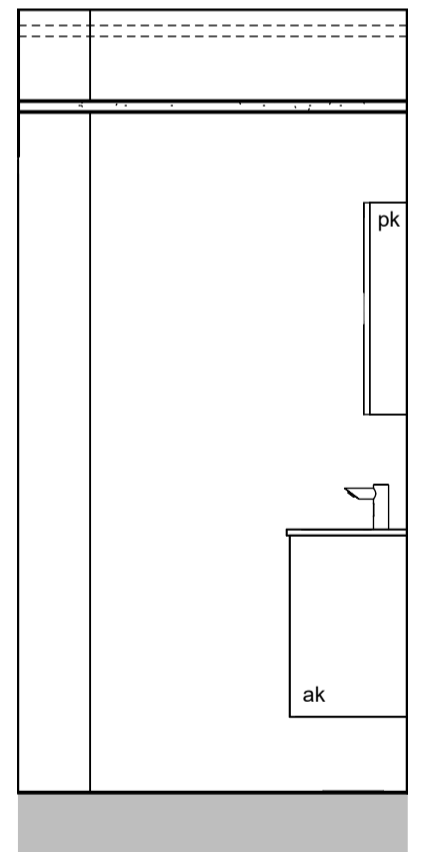

05h

05i

MUUTOS A

Vessaan lisätty kaaviosta puuttunut lämpöpatteri.

Vessa
Asunto A15

HASO Maapadontie 9
Maapadontie 9
00640
Helsinki

Kaaviossa olevat tuotteiden kuvat esittävät niiden sijainteja. Kuvat ovat symboleita, tuotteet visuaalisesti esitetyt ja niihin liittyvät ratkaisut voivat poiketa kaaviossa esitetystä. Pääosin tuotteet on esitetty "Asunnon materiaalivalinnat"-aineistossa. Kaavion mitat ovat moduulimittoja, todelliset mitat saatavat poiketa valmistajasta riippuen. Esitetyt alaslaskujen mitat ovat tavoitteellisia ja saattavat poiketa kuvassa esitetystä mitoista talotekniikasta johtuvista syistä.