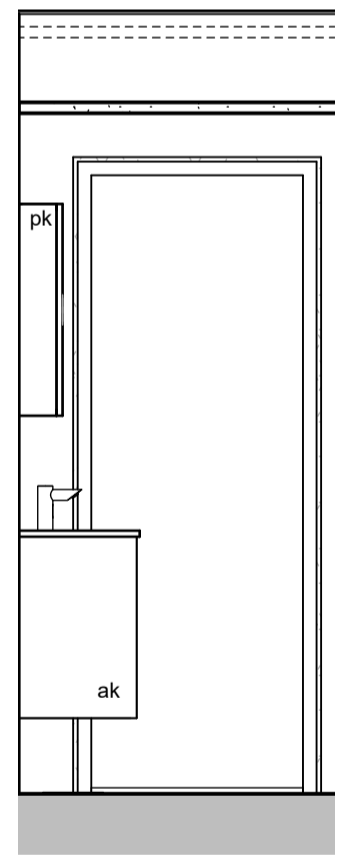

10f

10g

10h

MUUTOS A

Vessaan lisätty kaaviosta puuttunut lämpöpatteri

MUUTOS H

Poistettu lämpöpatteri asunnon D66 erillis-wc:stä

Vessa
Asunto D66

HASO Maapadontie 9
Maapadontie 9
00640
Helsinki

Kaaviossa olevat tuotteiden kuvat esittävät niiden sijainteja. Kuvat ovat symboleita, tuotteet visuaalisesti esitetyt ja niihin liittyvät ratkaisut voivat poiketa kaaviossa esitetystä. Pääosin tuotteet on esitetty "Asunnon materiaalivalinnat"-aineistossa. Kaavion mitat ovat moduulimittoja, todelliset mitat saattavat poiketa valmistajasta riippuen. Esitetyt alaslaskujen mitat ovat tavoitteellisia ja saattavat poiketa kuvassa esitetyistä mitoista talotekniikasta johtuvista syistä.

14.4.2025