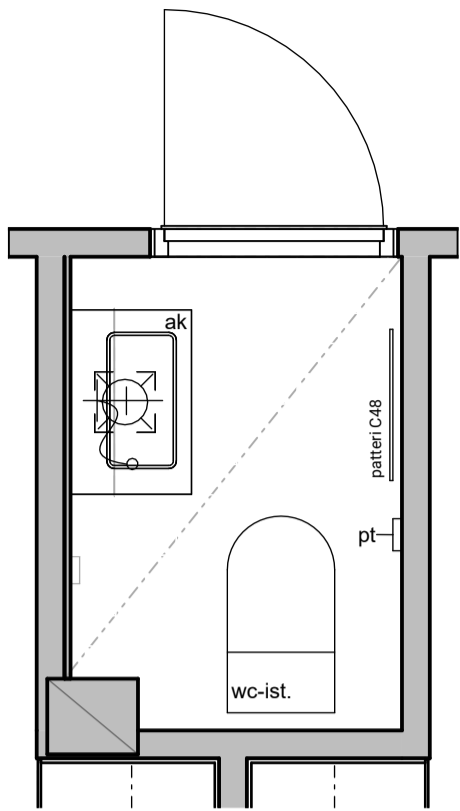

02j

02k

02l

02m

MUUTOS A

Vessaan lisätty kaaviosta puuttunut lämpöpatteri.

Vessa
Asunto C48

HASO Maapadontie 9
Maapadontie 9
00640
Helsinki

Kaaviossa olevat tuotteiden kuvat esittävät niiden sijainteja. Kuvat ovat symboleita, tuotteet visuaalisesti esitetyt ja niihin liittyvät ratkaisut voivat poiketa kaaviossa esitetystä. Pääosin tuotteet on esitetty "Asunnon materiaalivalinnat"-aineistossa. Kaavion mitat ovat moduulimittoja, todelliset mitat saattavat poiketa valmistajasta riippuen. Esitetyt alaslaskujen mitat ovat tavoitteellisia ja saattavat poiketa kuvassa esitetyistä mitoista talotekniikasta johtuvista syistä.

9.9.2024