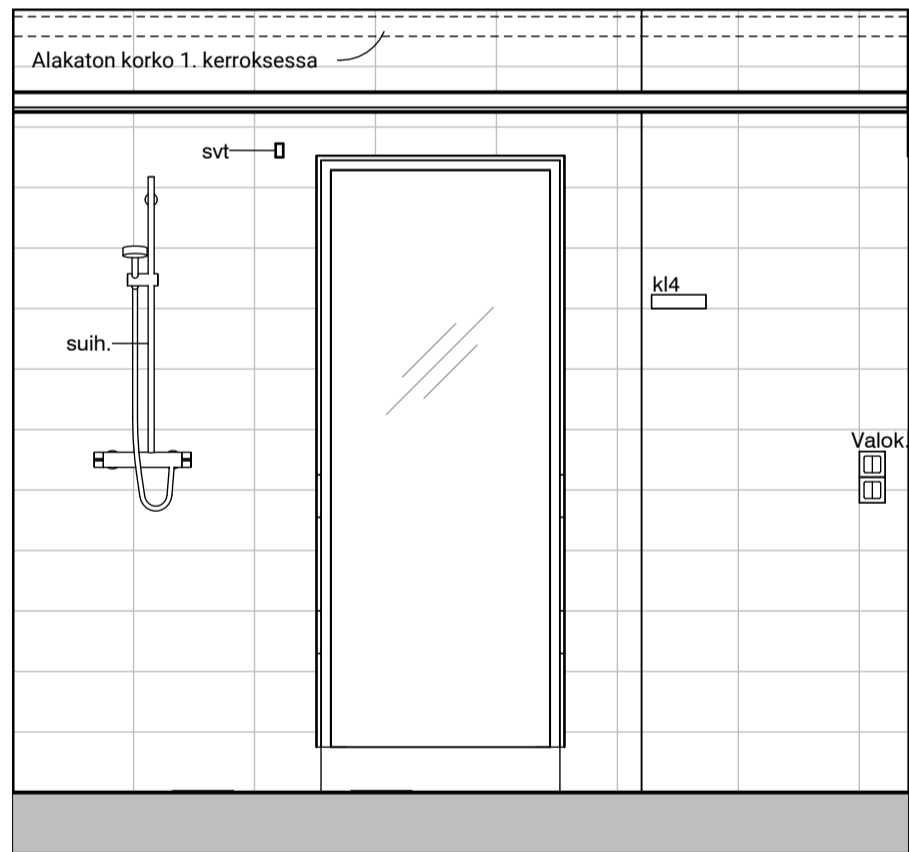

18b

Kylpyhuone ja sauna s.1
Asunto E90

HASO Maapadontie 9
Maapadontie 9
00640
Helsinki

Kaaviossa olevat tuotteiden kuvat esittävät niiden sijaintia. Kuvat ovat symboleita, tuotteet visuaalisesti esitetyt ja niihin liittyvät ratkaisut voivat poiketa kaaviossa esitetystä. Pääosin tuotteet on esitetty "Asunnon materiaalivalinnat"-aineistossa. Kaavion mitat ovat moduulimittoja, todelliset mitat saattavat poiketa valmistajasta riippuen. Esitetyt alaslaskujen mitat ovat tavoitteellisia ja saattavat poiketa kuvassa esitetyistä mitoista talotekniikasta johtuvista syistä.

9.9.2024