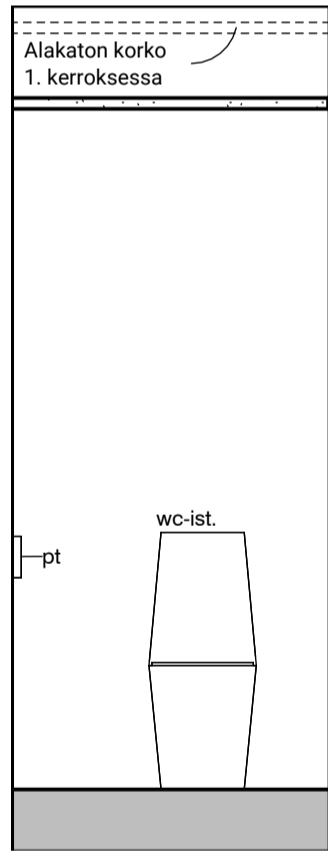

11f

Vessa
Asunto D53

HASO Maapadontie 9
Maapadontie 9
00640
Helsinki

Kaaviossa olevat tuotteiden kuvat esittävät niiden sijainteja. Kuvat ovat symboleita, tuotteet visuaalisesti esitettyjä ja niihin liittyvät ratkaisut voivat poiketa kaaviossa esitetystä. Pääosin tuotteet on esitetty "Asunnon materiaalivalinnat"-aineistossa. Kaavion mitat ovat moduulimittoja, todelliset mitat saattavat poiketa valmistajasta riippuen. Esitetyt alaslaskujen mitat ovat tavoitteellisia ja saattavat poiketa kuvassa esitetystä mitoista talotekniikasta johtuvista syistä.

12.4.2024