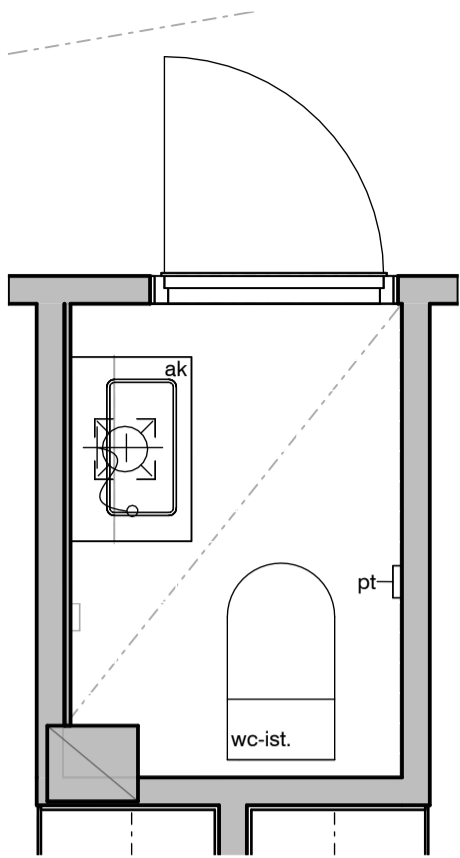

02j

Vessa
Asunto C34

HASO Maapadontie 9
Maapadontie 9
00640
Helsinki

Kaaviossa olevat tuotteiden kuvat esittävät niiden sijainteja. Kuvat ovat symboleita, tuotteet visuaalisesti esitetyt ja niihin liittyvät ratkaisut voivat poiketa kaaviossa esitetystä. Pääosin tuotteet on esitetty "Asunnon materiaalivalinnat"-aineistossa. Kaavion mitat ovat moduulimittoja, todelliset mitat saattavat poiketa valmistajasta riippuen. Esitetyt alaslaskujen mitat ovat tavoitteellisia ja saattavat poiketa kuvassa esitetyistä mitoista talotekniikasta johtuvista syistä.

12.4.2024