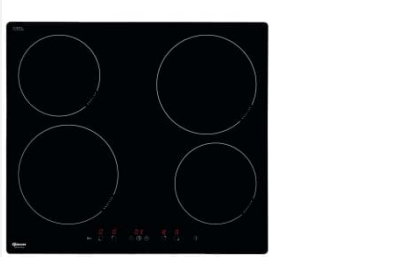

Induktioliesi

Gram EKI1500-00V, valkoinen, leveys 500 mm

tai asunnosta riippuen

Gram EKI5610-90, valkoinen, leveys 600 mm

Kodinkoneet, keittiö

Jääkaappi-pakastin
Gram KF411864N-2, valkoinen

asunnosta riippuen 1-2 kpl

Lisähintaiset kodinkoneet, keittiö

Induktiokeittotaso & kalusteuuni

Gram KKI6244-90

Gram IO5610-90W, valkoinen

Huom. Muutos tilattava kalustemuutosaikataulun mukaisesti, koska muutoksesta aiheutuu myös kalustemuutoksia.