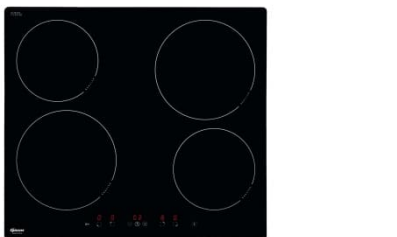

Induktiokeittotaso & kalusteuuni

Gram KKI6244-90

Gram IO5610-90X, teräspintainen

Huom. Muutos tilattava kalustemuutosaikataulun mukaisesti, koska muutoksesta aiheutuu myös kalustemuutoksia.

Huom.2. Muutos on saatavilla vain asuntoihin, joissa on 600mm leveä varaus liedelle.