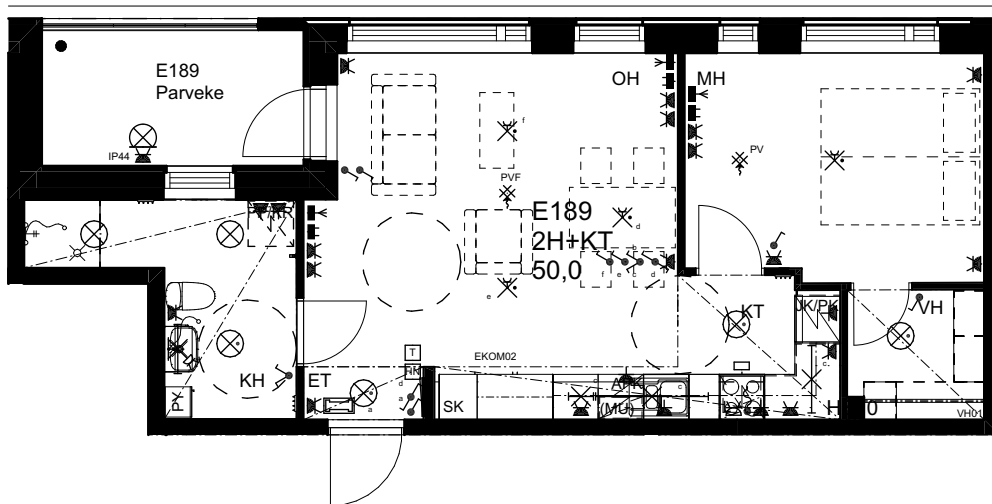

ARKKITEHTIRYHMÄ A6 OY
PURSIMIEHENKATU 29 A 00150 HELSINKI
BÄTSMANSGÅTAN 29 A 00150 HELSINGFORS
PUH/TEL 010 424 3200 etunimi.sukunimi@a6oy.fi

10.1.2024

As Oy Helsingin Ahdinlaituri

HUONEISTOTYYPPI
2H+KT 50,0m²

6.krs E189