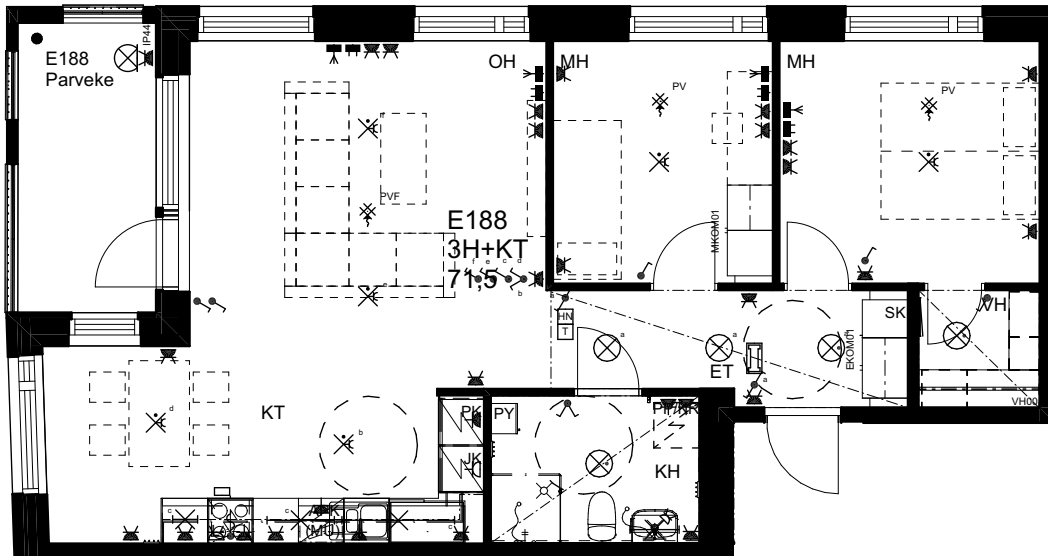

21.10.2024

As Oy Helsingin Ahdinlaituri

HUONEISTOTYYPPI
3H+KT 71,5m²

5.krs E188