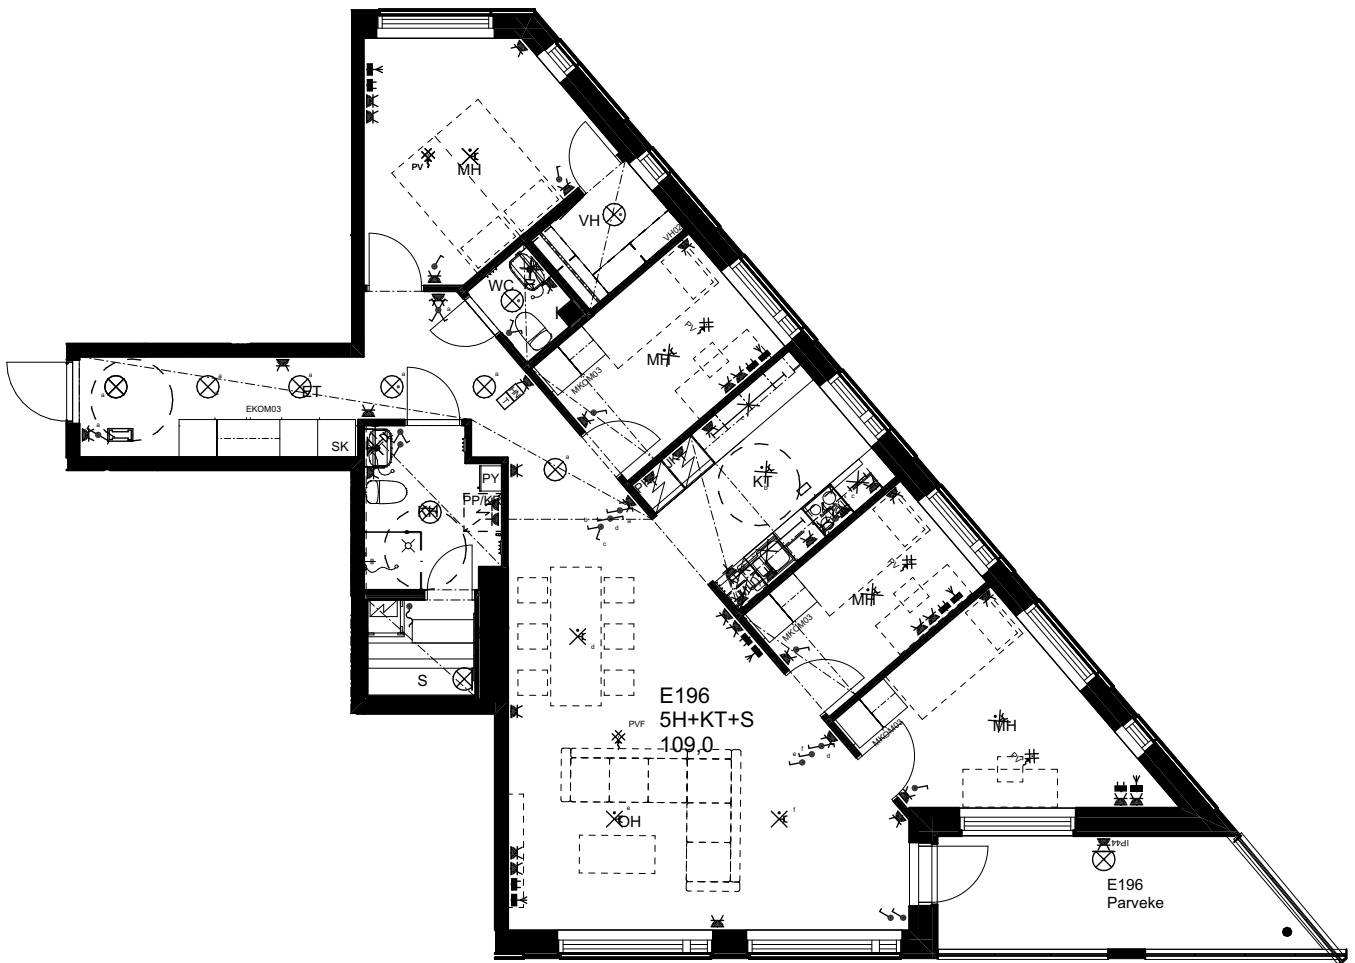

ARKKITEHTIRYHMÄ A6 OY
PURSIMIEHENKATU 29 A 00150 HELSINKI
BÄTSMANSGÅTAN 29 A 00150 HELSINGFORS
PUH/TEL 010 424 3200 etunimi.sukunimi@a6oy.fi

10.1.2024

As Oy Helsingin Ahdinlaituri

HUONEISTOTYYPPI
5H+KT+S 109,0m²

7.krs E196