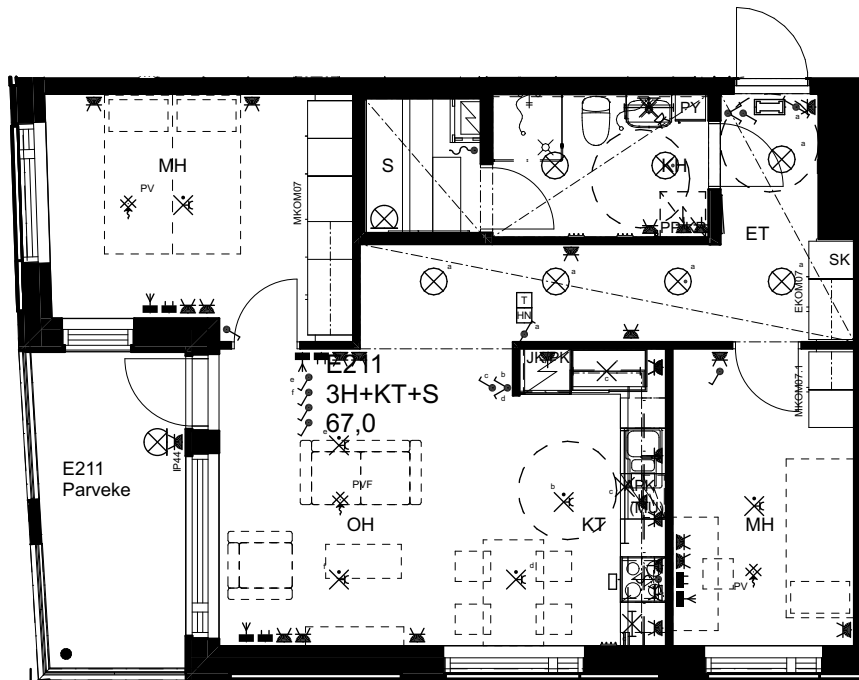

10.1.2024

As Oy Helsingin Ahdinlaituri

HUONEISTOTYYPPI
3H+KT+S 67,0m²

9.krs E211