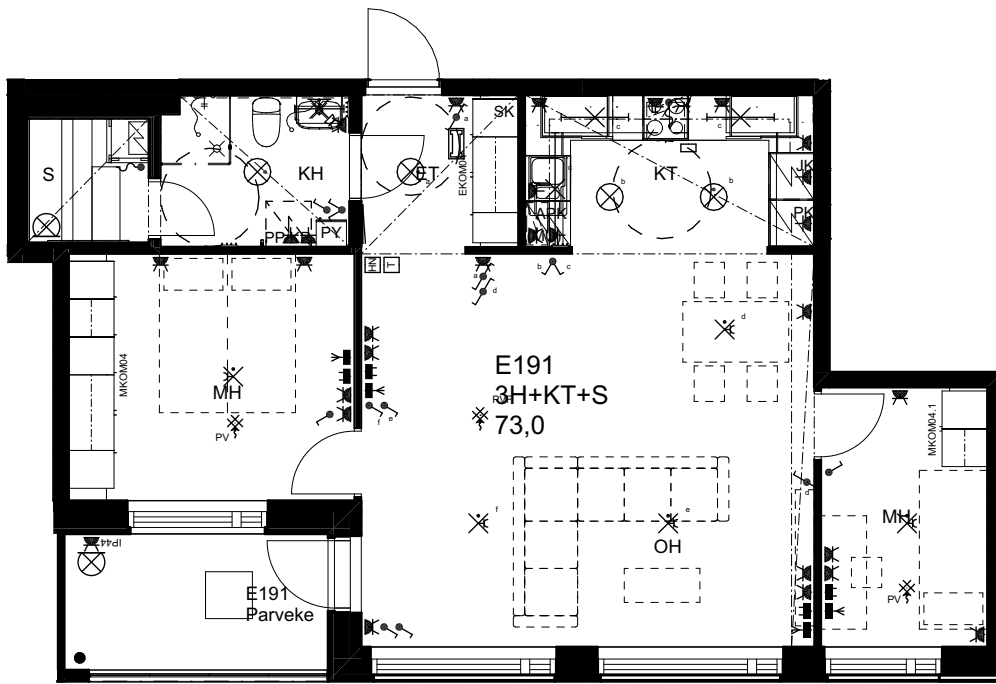

ARKKITEHTIRYHMÄ A6 OY
PURSIMIEHENKATU 29 A 00150 HELSINKI
BÄTSMANSGÅTAN 29 A 00150 HELSINGFORS
PUH/TEL 010 424 3200 etunimi.sukunimi@a6oy.fi

10.1.2024

As Oy Helsingin Ahdinlaituri

HUONEISTOTYYPPI
3H+KT+S 73,0m²

6.krs E191