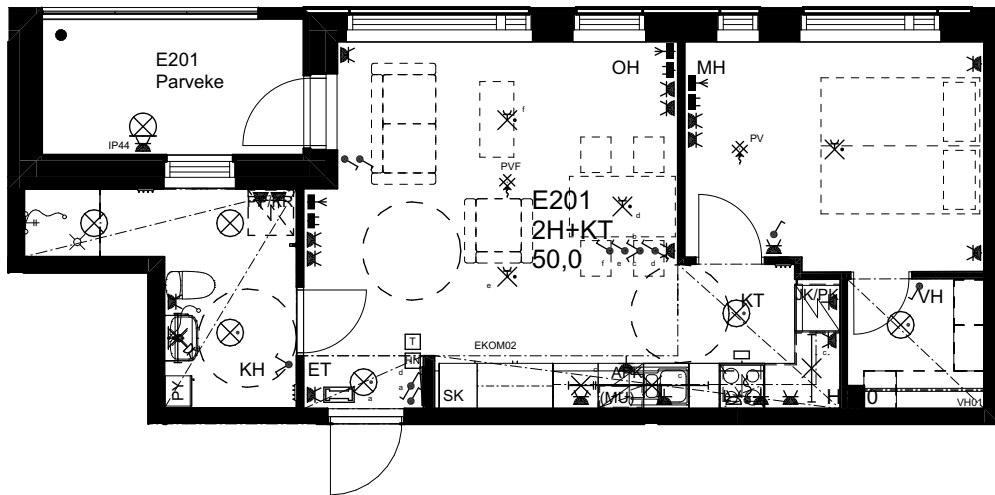

ARKKITEHTIRYHMÄ A6 OY
PURSIMIEHENKATU 29 A 00150 HELSINKI
BÄTSMANSGÅTAN 29 A 00150 HELSINGFORS
PUH/TEL 010 424 3200 etunimi.sukunimi@a6oy.fi

10.1.2024

As Oy Helsingin Ahdinlaituri

HUONEISTOTYYPPI
2H+KT 50,0m²

8.krs E201