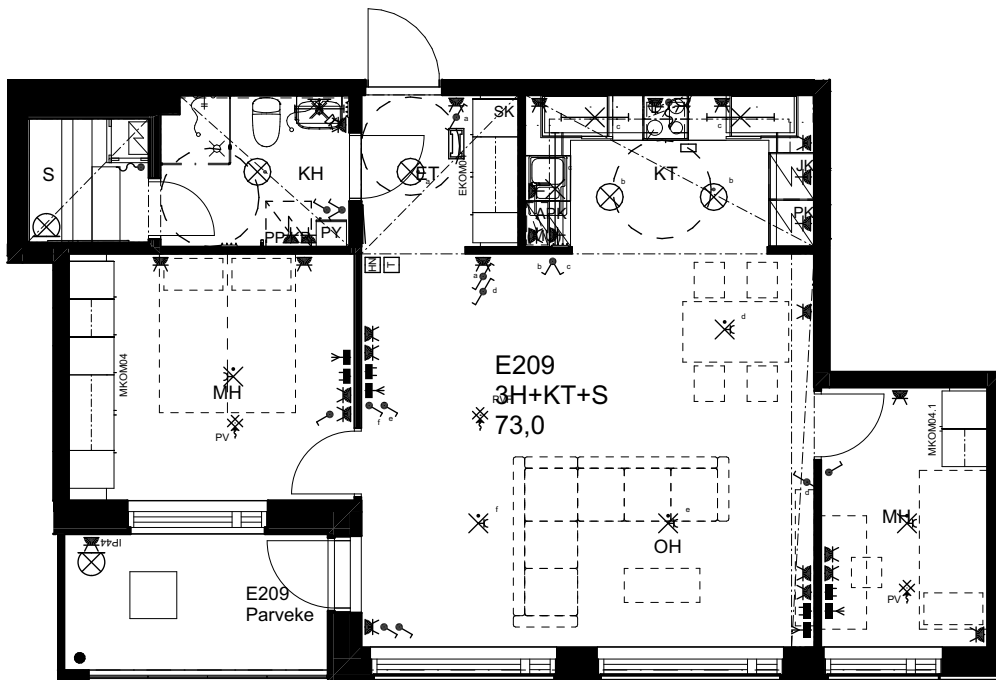

ARKKITEHTIRYHMÄ A6 OY
PURSIMIEHENKATU 29 A 00150 HELSINKI
BÄTSMANSGÅTAN 29 A 00150 HELSINGFORS
PUH/TEL 010 424 3200 etunimi.sukunimi@a6oy.fi

10.1.2024

As Oy Helsingin Ahdinlaituri

HUONEISTOTYYPPI
3H+KT+S 73,0m²

9.krs E209