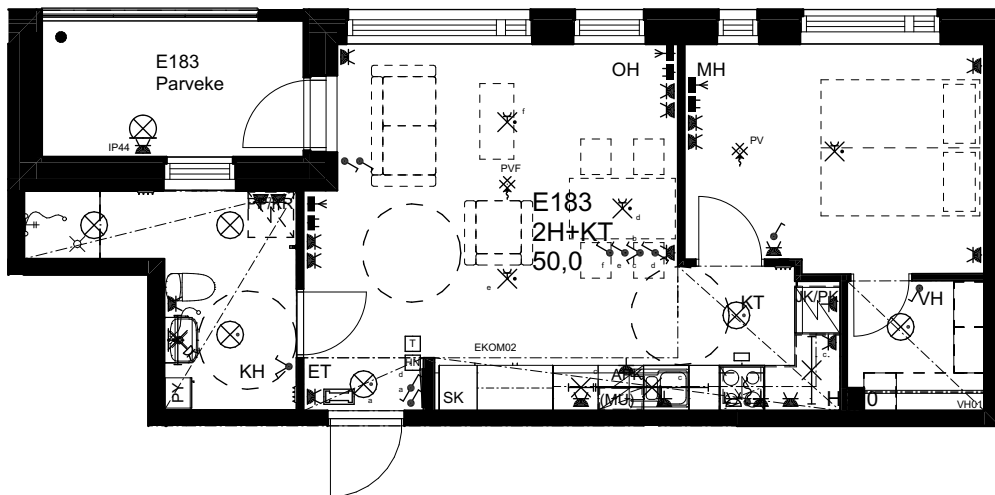

ARKKITEHTIRYHMÄ A6 OY
PURSIMIEHENKATU 29 A 00150 HELSINKI
BÄTSMANSGATAN 29 A 00150 HELSINGFORS
PUH/TEL 010 424 3200 etunimi.sukunimi@a6oy.fi

10.1.2024

As Oy Helsingin Ahdinlaituri

HUONEISTOTYYPPI
2H+KT 50,0m²

5.krs E183