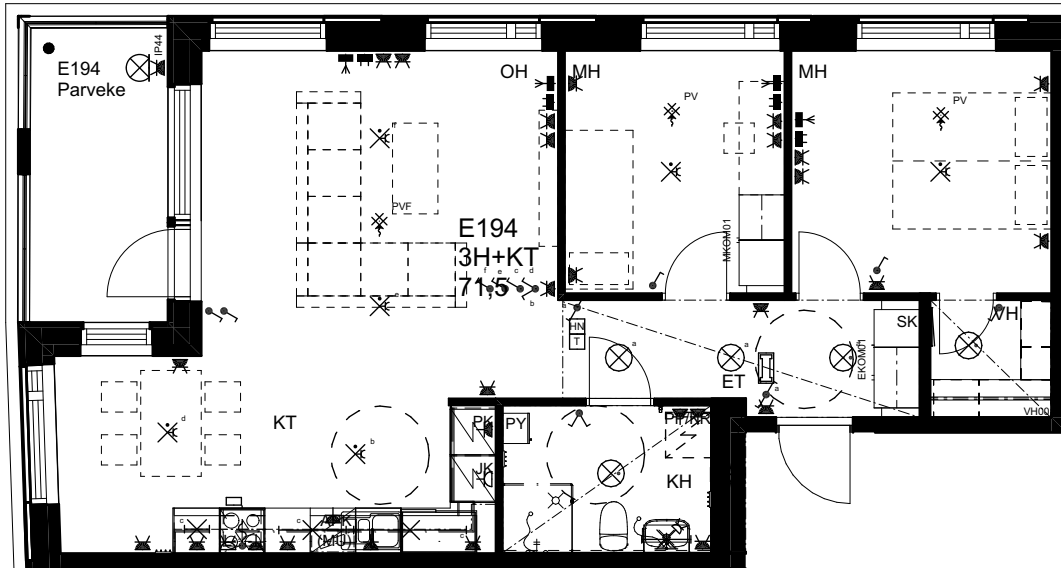

ARKKITEHTIRYHMÄ A6 OY
PURSIMIEHENKATU 29 A 00150 HELSINKI
BÅTSMANSGÅTAN 29 A 00150 HELSINGFORS
PUH/TEL 010 424 3200 etunimi.sukunimi@a6oy.fi

21.10.2024

As Oy Helsingin Ahdinlaituri

HUONEISTOTYYPPI
3H+KT 71,5m²

6.krs E194