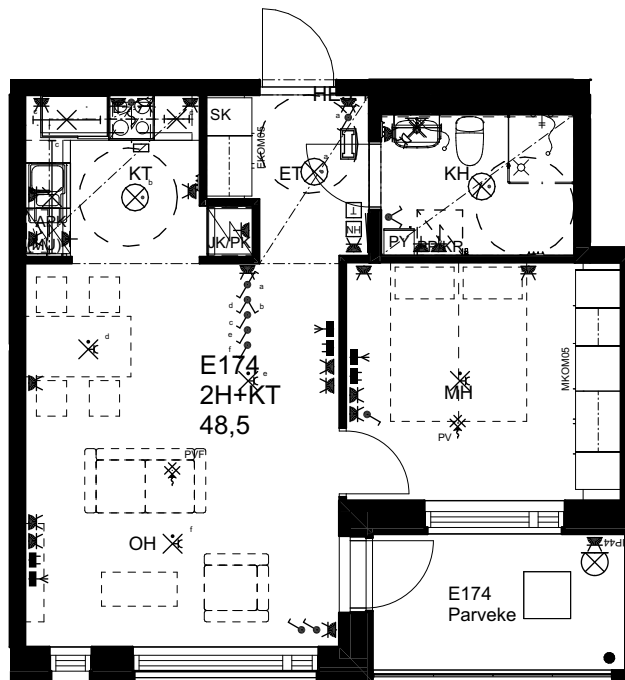

ARKKITEHTIRYHMÄ A6 OY
PURSIMIEHENKATU 29 A 00150 HELSINKI
BÄTSMANSGÅTAN 29 A 00150 HELSINGFORS
PUH/TEL 010 424 3200 etunimi.sukunimi@a6oy.fi

10.1.2024

As Oy Helsingin Ahdinlaituri

HUONEISTOTYYPPI
2H+KT 48,5m²

3.krs E174