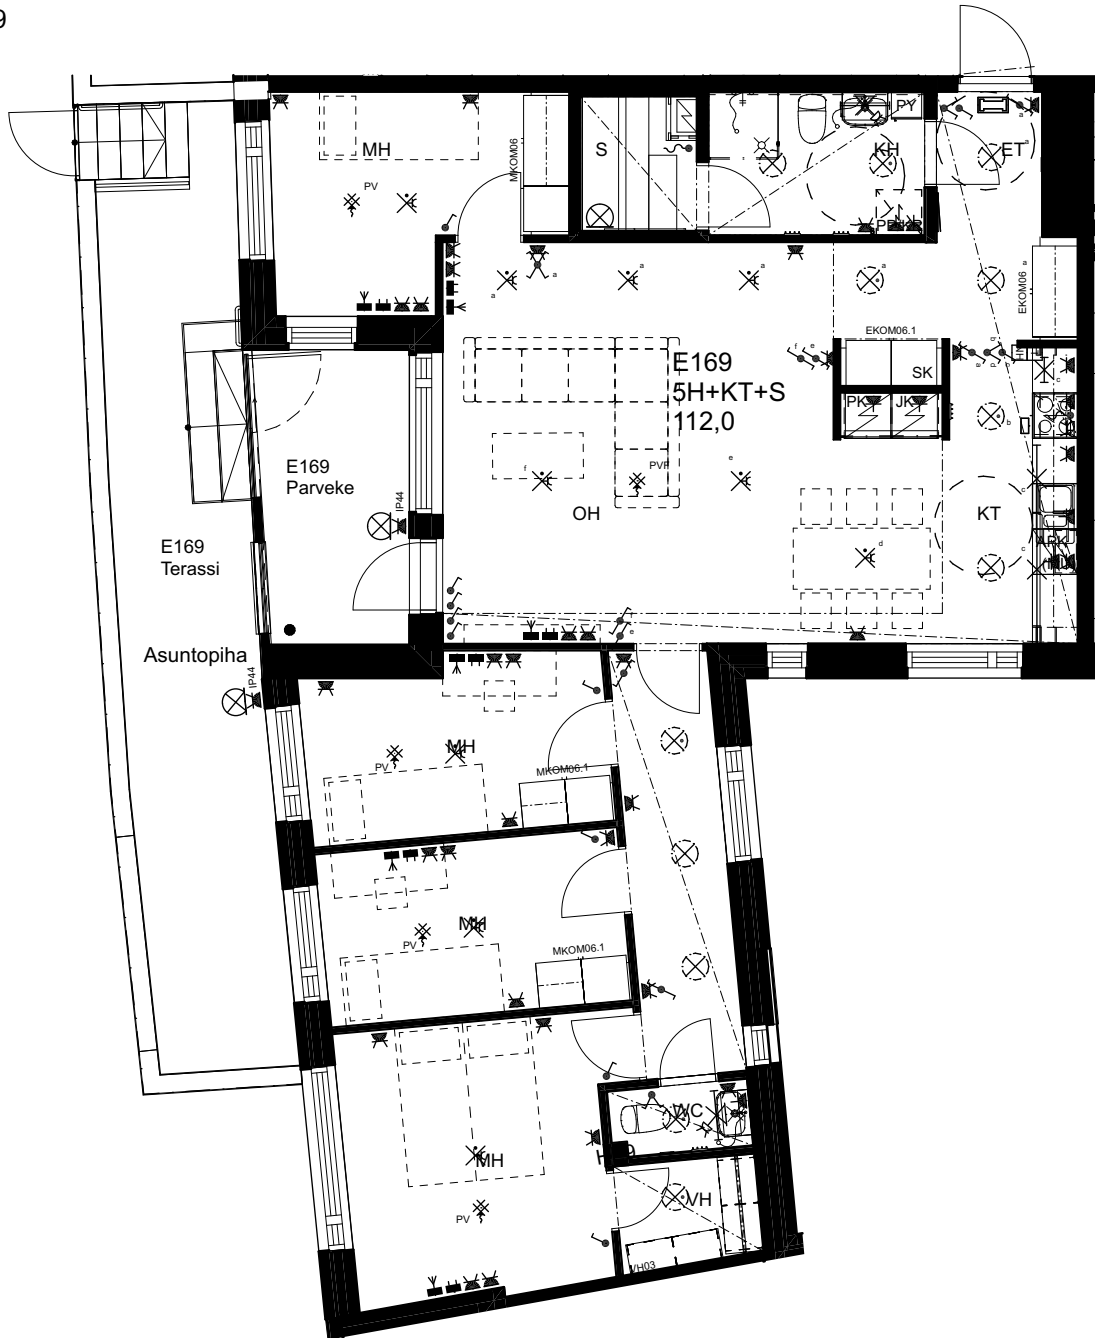

10.1.2024

As Oy Helsingin Ahdinlaituri

HUONEISTOTYYPPI
5H+KT+S 112,0m²

2.krs E169