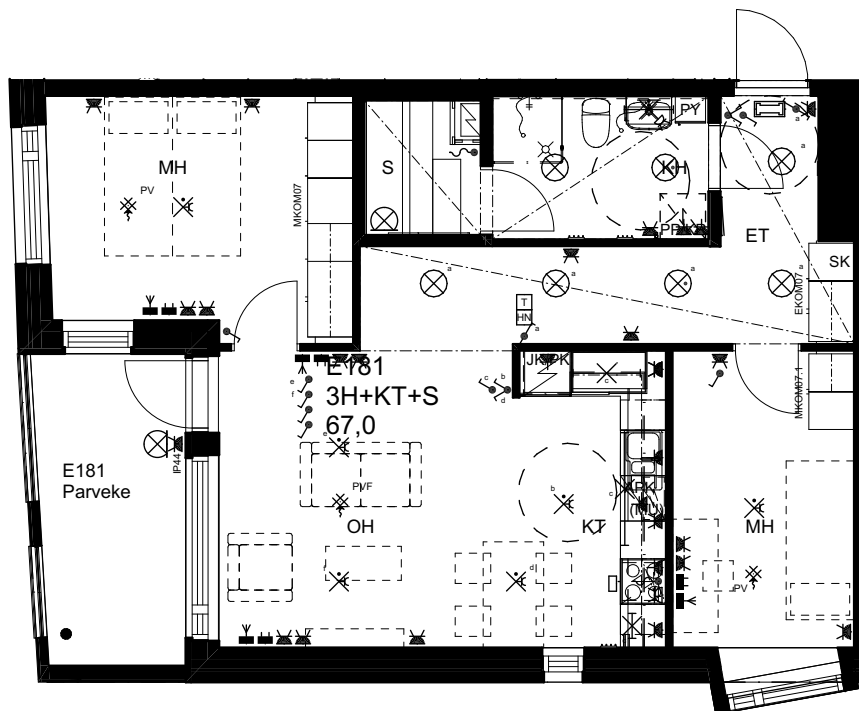

ARKKITEHTIRYHMÄ A6 OY
PURSIMIEHENKATU 29 A 00150 HELSINKI
BÄTSMANSGÅTAN 29 A 00150 HELSINGFORS
PUH/TEL 010 424 3200 etunimi.sukunimi@a6oy.fi

10.1.2024

As Oy Helsingin Ahdinlaituri

HUONEISTOTYYPPI
3H+KT+S 67,0m²

4.krs E181