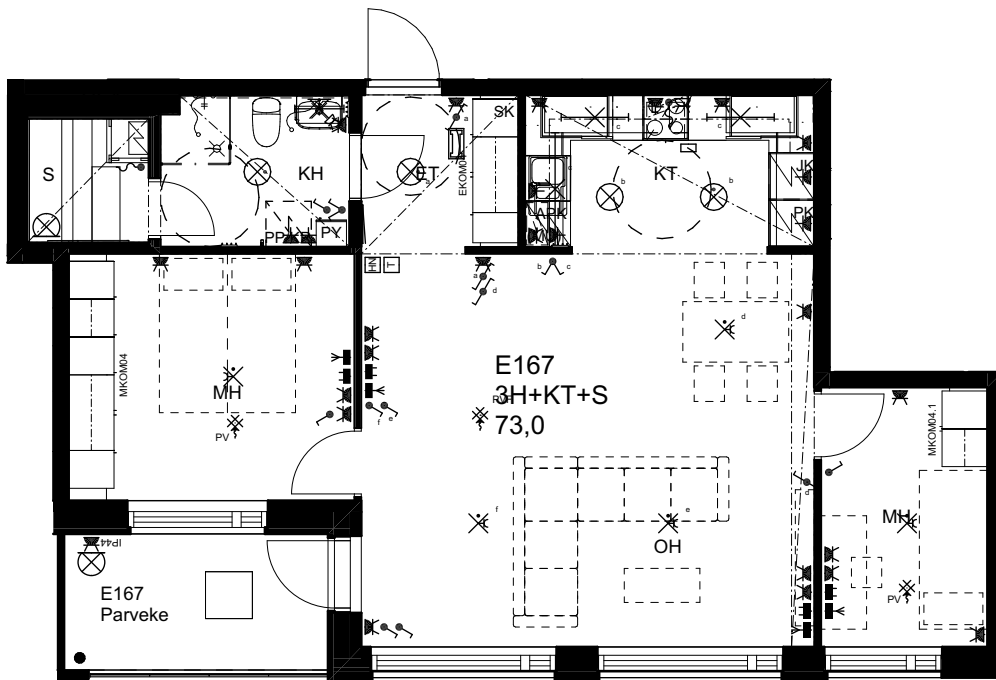

ARKKITEHTIRYHMÄ A6 OY
PURSIMIEHENKATU 29 A 00150 HELSINKI
BÄTSMANSGÅTAN 29 A 00150 HELSINGFORS
PUH/TEL 010 424 3200 etunimi.sukunimi@a6oy.fi

10.1.2024

As Oy Helsingin Ahdinlaituri

HUONEISTOTYYPPI
3H+KT+S 73,0m²

2.krs E167