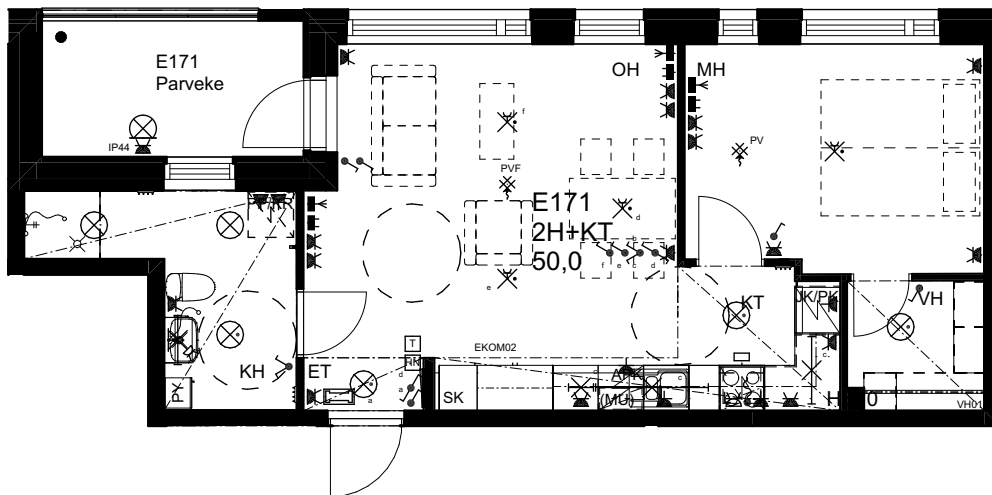

ARKKITEHTIRYHMÄ A6 OY
PURSIMIEHENKATU 29 A 00150 HELSINKI
BÄTSMANSGÅTAN 29 A 00150 HELSINGFORS
PUH/TEL 010 424 3200 etunimi.sukunimi@a6oy.fi

10.1.2024

As Oy Helsingin Ahdinlaituri

HUONEISTOTYYPPI
2H+KT 50,0m²

3.krs E171