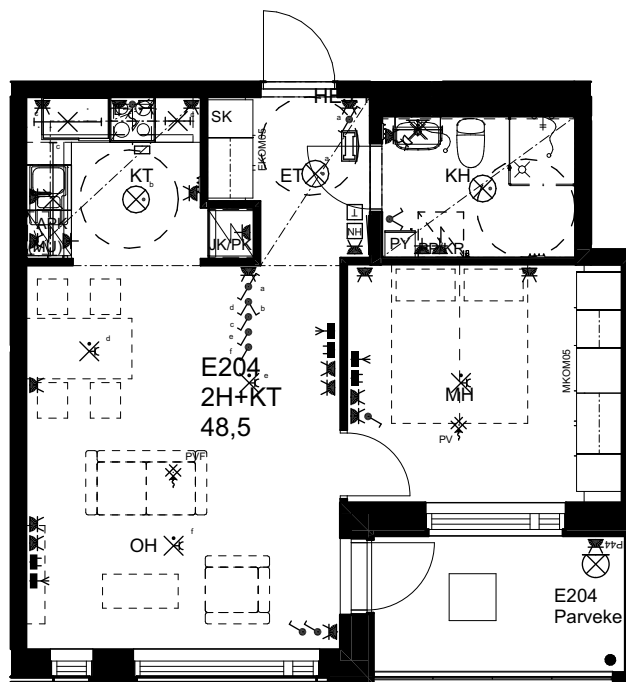

ARKKITEHTIRYHMÄ A6 OY
PURSIMIEHENKATU 29 A 00150 HELSINKI
BÅTSMANSGÅTAN 29 A 00150 HELSINGFORS
PUH/TEL 010 424 3200 etunimi.sukunimi@a6oy.fi

10.1.2024

As Oy Helsingin Ahdinlaituri

HUONEISTOTYYPPI
2H+KT 48,5m²

8.krs E204