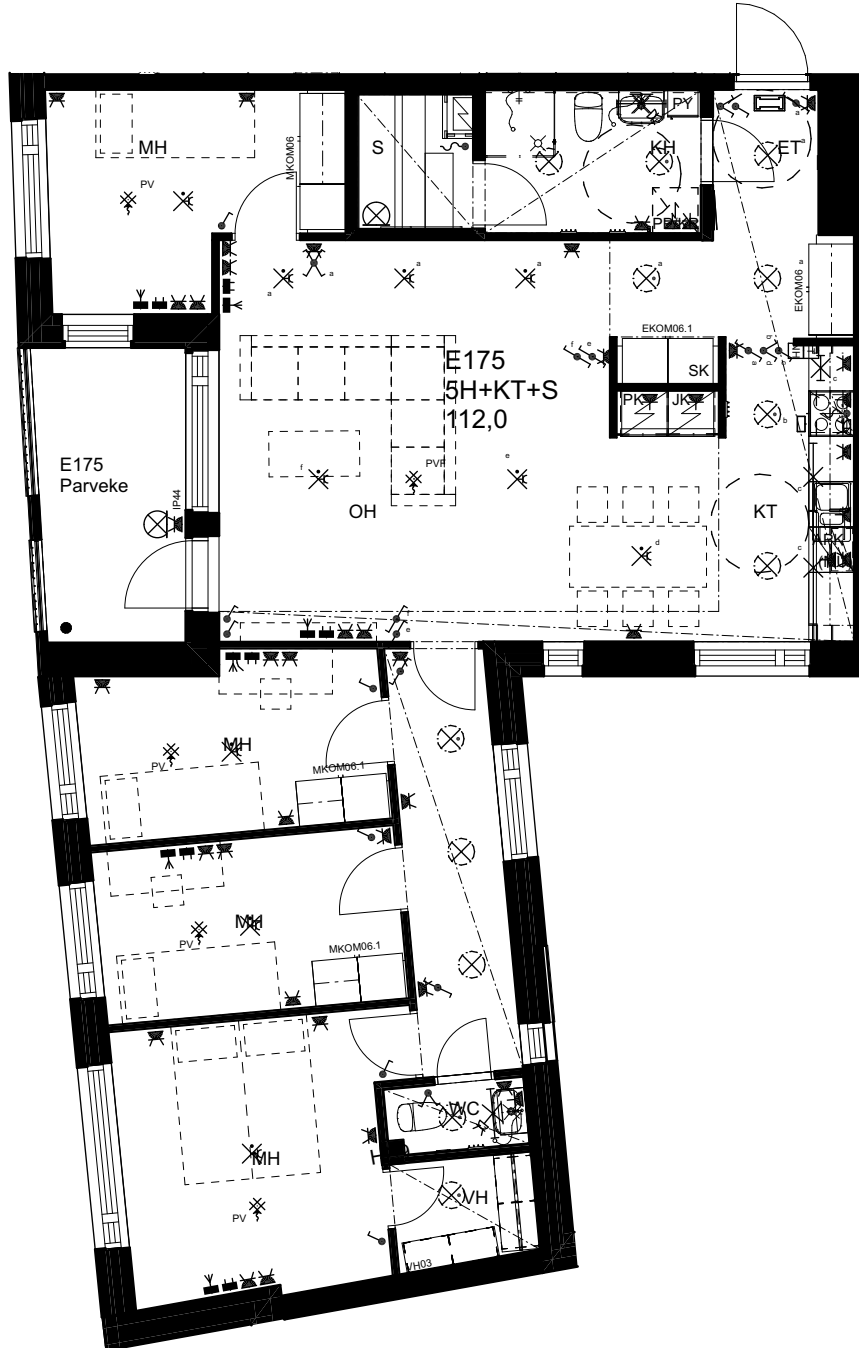

21.10.2024

As Oy Helsingin Ahdinlaituri

HUONEISTOTYYPPI
5H+KT+S 112,0m²

3.krs E175