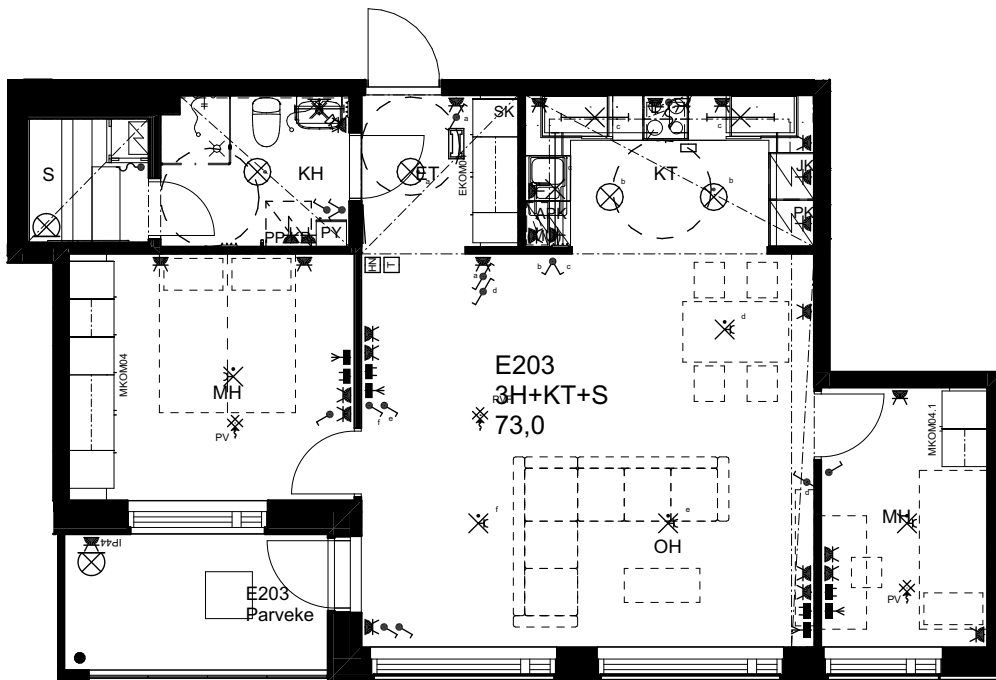

ARKKITEHTIRYHMÄ A6 OY
PURSIMIEHENKATU 29 A 00150 HELSINKI
BÄTSMANSGÅTAN 29 A 00150 HELSINGFORS
PUH/TEL 010 424 3200 etunimi.sukunimi@a6oy.fi

10.1.2024

As Oy Helsingin Ahdinlaituri

HUONEISTOTYYPPI
3H+KT+S 73,0m²

8.krs E203