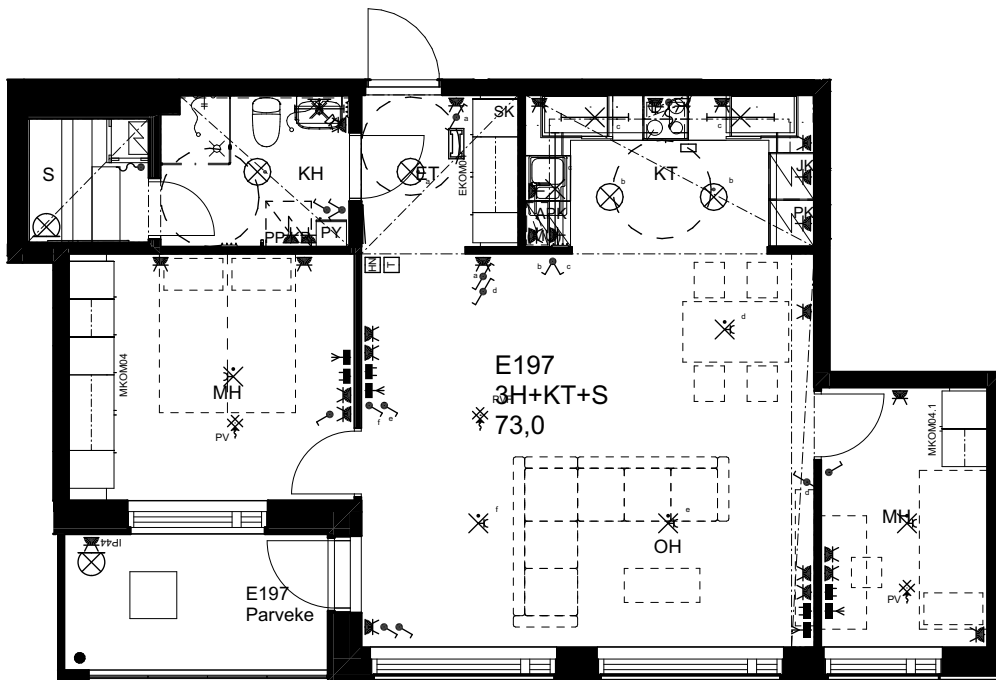

ARKKITEHTIRYHMÄ A6 OY
PURSIMIEHENKATU 29 A 00150 HELSINKI
BÄTSMANSGÅTAN 29 A 00150 HELSINGFORS
PUH/TEL 010 424 3200 etunimi.sukunimi@a6oy.fi

10.1.2024

As Oy Helsingin Ahdinlaituri

HUONEISTOTYYPPI
3H+KT+S 73,0m²

7.krs E197