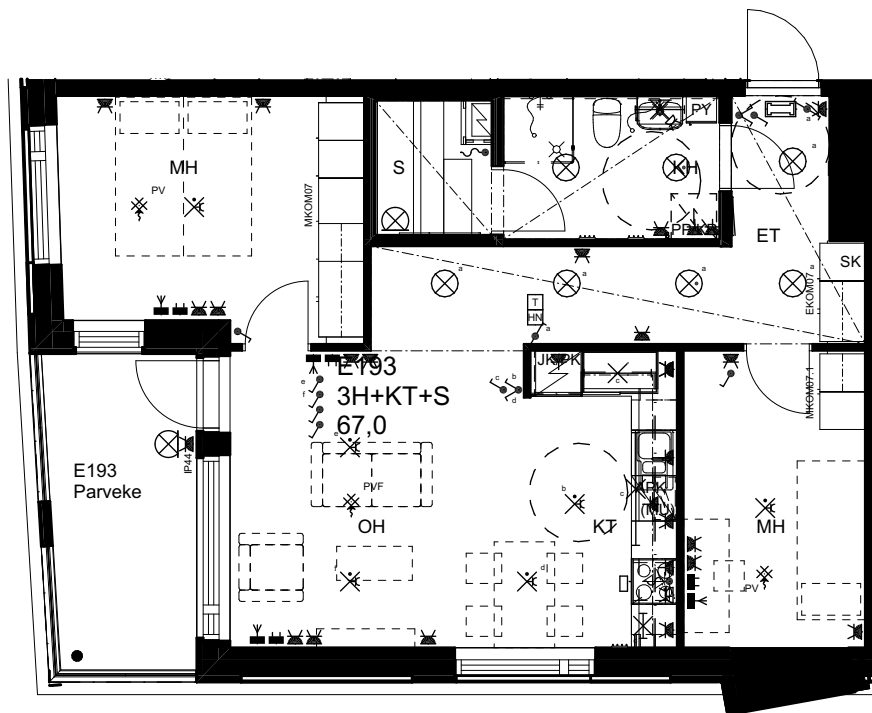

ARKKITEHTIRYHMÄ A6 OY
PURSIMIEHENKATU 29 A 00150 HELSINKI
BÄTSMANSGÅTAN 29 A 00150 HELSINGFORS
PUH/TEL 010 424 3200 etunimi.sukunimi@a6oy.fi

10.1.2024

As Oy Helsingin Ahdinlaituri

HUONEISTOTYYPPI
3H+KT+S 67,0m²

6.krs E193