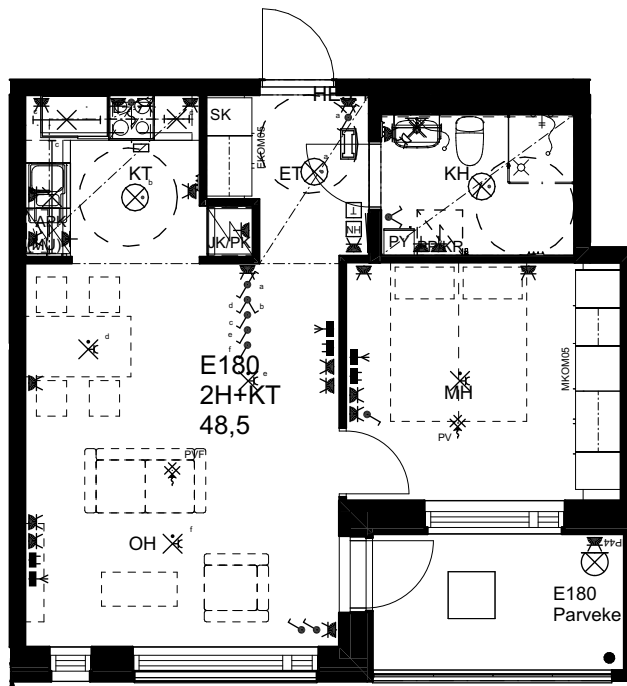

ARKKITEHTIRYHMÄ A6 OY
PURSIMIEHENKATU 29 A 00150 HELSINKI
BÄTSMANSGÅTAN 29 A 00150 HELSINGFORS
PUH/TEL 010 424 3200 etunimi.sukunimi@a6oy.fi

10.1.2024

As Oy Helsingin Ahdinlaituri

HUONEISTOTYYPPI
2H+KT 48,5m²

4.krs E180