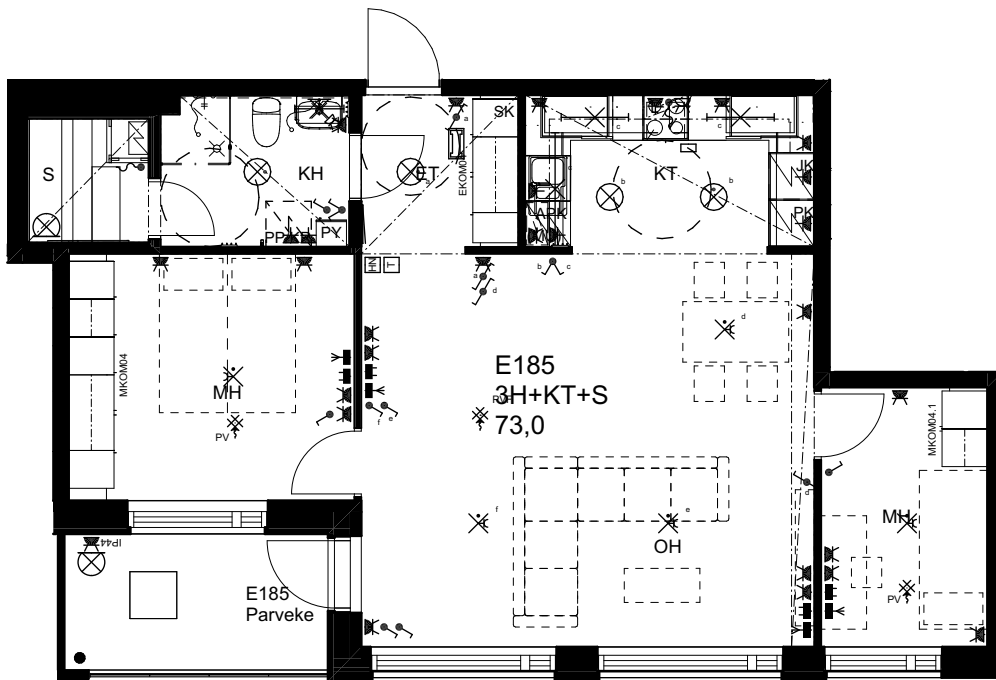

ARKKITEHTIRYHMÄ A6 OY
PURSIMIEHENKATU 29 A 00150 HELSINKI
BÄTSMANSGÅTAN 29 A 00150 HELSINGFORS
PUH/TEL 010 424 3200 etunimi.sukunimi@a6oy.fi

10.1.2024

As Oy Helsingin Ahdinlaituri

HUONEISTOTYYPPI
3H+KT+S 73,0m²

5.krs E185