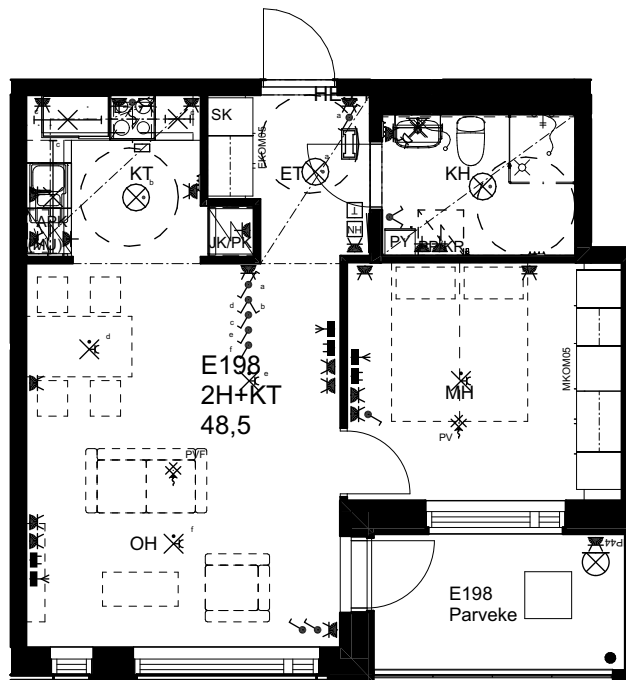

ARKKITEHTIRYHMÄ A6 OY
PURSIMIEHENKATU 29 A 00150 HELSINKI
BÄTSMANSGÅTAN 29 A 00150 HELSINGFORS
PUH/TEL 010 424 3200 etunimi.sukunimi@a6oy.fi

10.1.2024

As Oy Helsingin Ahdinlaituri

HUONEISTOTYYPPI
2H+KT 48,5m²

7.krs E198