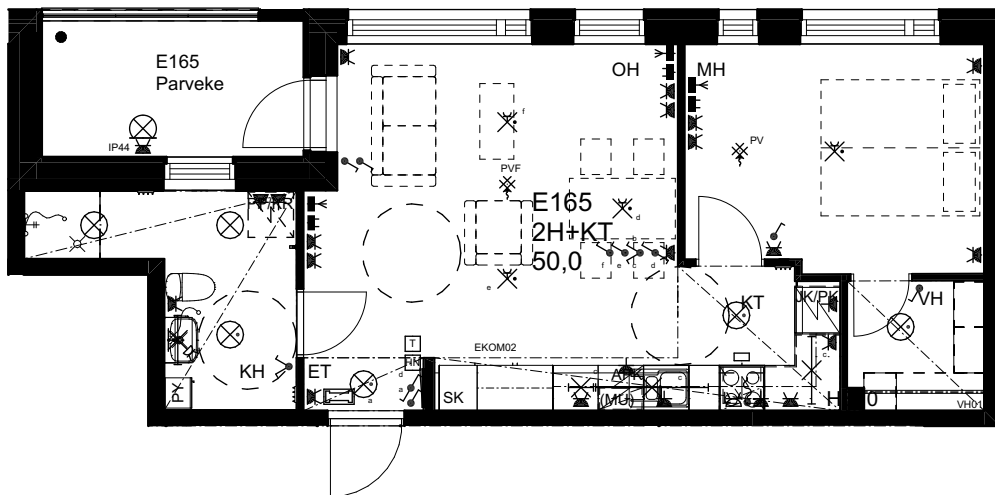

ARKKITEHTIRYHMÄ A6 OY
PURSIMIEHENKATU 29 A 00150 HELSINKI
BÄTSMANSGÅTAN 29 A 00150 HELSINGFORS
PUH/TEL 010 424 3200 etunimi.sukunimi@a6oy.fi

10.1.2024

As Oy Helsingin Ahdinlaituri

HUONEISTOTYYPPI
2H+KT 50,0m²

2.krs E165