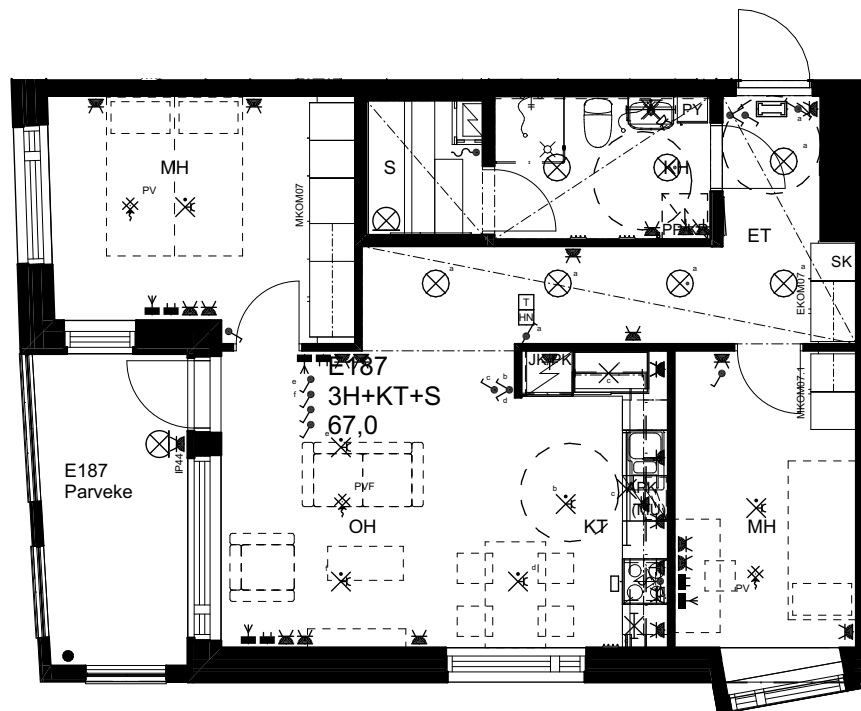

ARKKITEHTIRYHMÄ A6 OY
PURSIMIEHENKATU 29 A 00150 HELSINKI
BÄTSMANSGÅTAN 29 A 00150 HELSINGFORS
PUH/TEL 010 424 3200 etunimi.sukunimi@a6oy.fi

10.1.2024

As Oy Helsingin Ahdinlaituri

HUONEISTOTYYPPI
3H+KT+S 67,0m²

5.krs E187