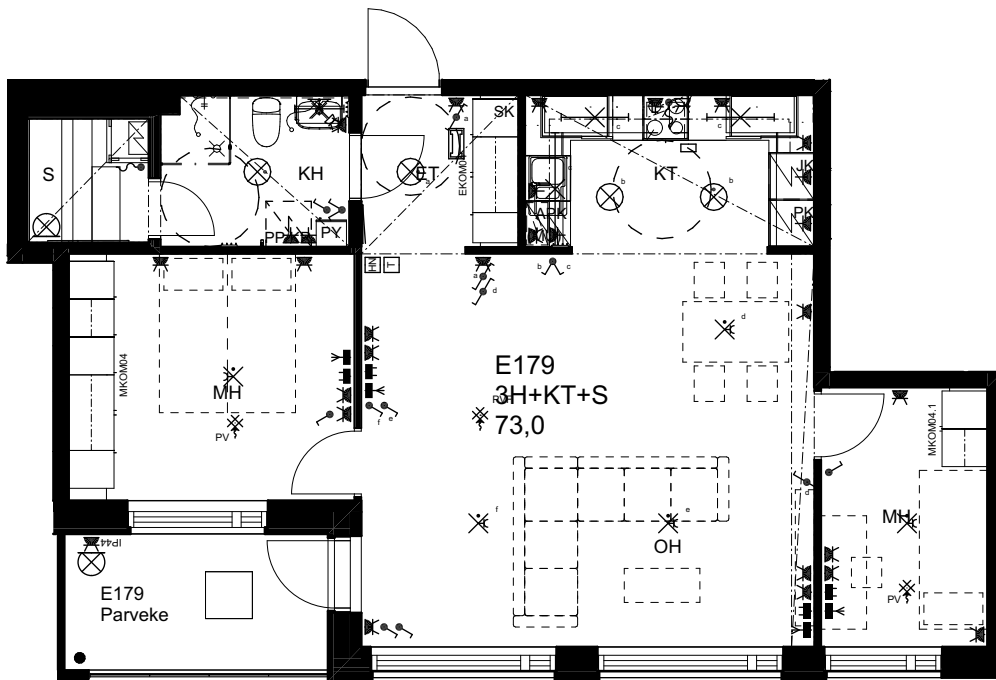

ARKKITEHTIRYHMÄ A6 OY
PURSIMIEHENKATU 29 A 00150 HELSINKI
BÄTSMANSGÅTAN 29 A 00150 HELSINGFORS
PUH/TEL 010 424 3200 etunimi.sukunimi@a6oy.fi

10.1.2024

As Oy Helsingin Ahdinlaituri

HUONEISTOTYYPPI
3H+KT+S 73,0m²

4.krs E179