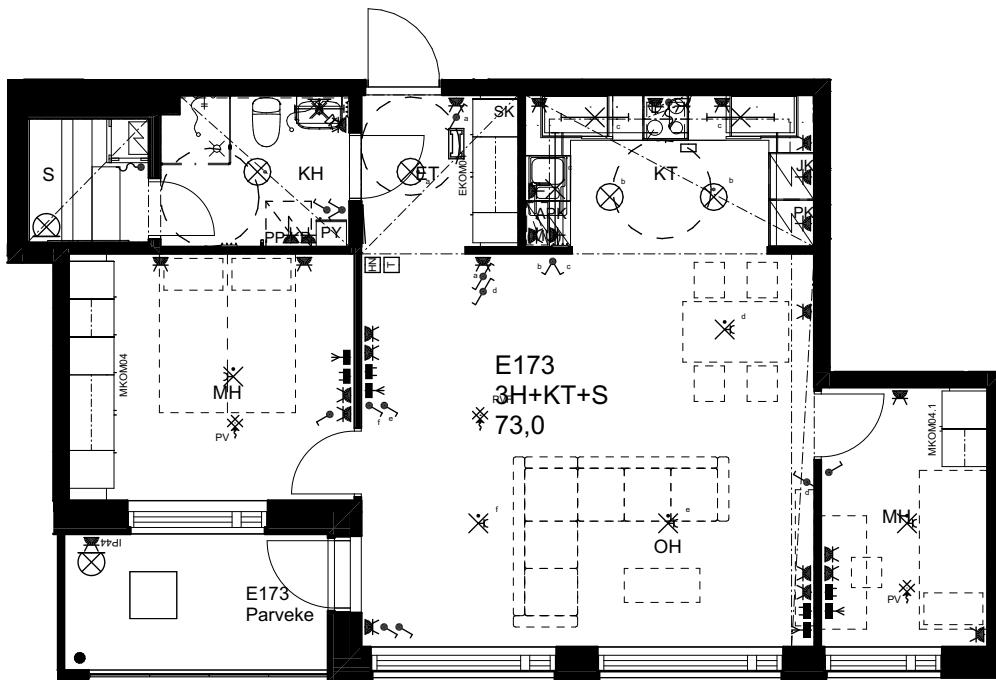

ARKKITEHTIRYHMÄ A6 OY
PURSIMIEHENKATU 29 A 00150 HELSINKI
BÄTSMANSGÅTAN 29 A 00150 HELSINGFORS
PUH/TEL 010 424 3200 etunimi.sukunimi@a6oy.fi

10.1.2024

As Oy Helsingin Ahdinlaituri

HUONEISTOTYYPPI
3H+KT+S 73,0m²

3.krs E173