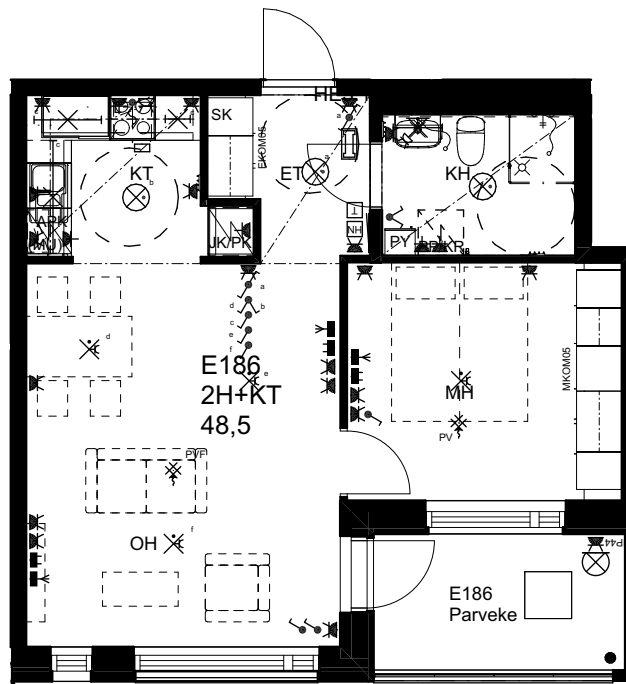

ARKKITEHTIRYHMÄ A6 OY
PURSIMIEHENKATU 29 A 00150 HELSINKI
BÅTSMANSGÅTAN 29 A 00150 HELSINGFORS
PUH/TEL 010 424 3200 etunimi.sukunimi@a6oy.fi

10.1.2024

As Oy Helsingin Ahdinlaituri

HUONEISTOTYYPPI
2H+KT 48,5m²

5.krs E186