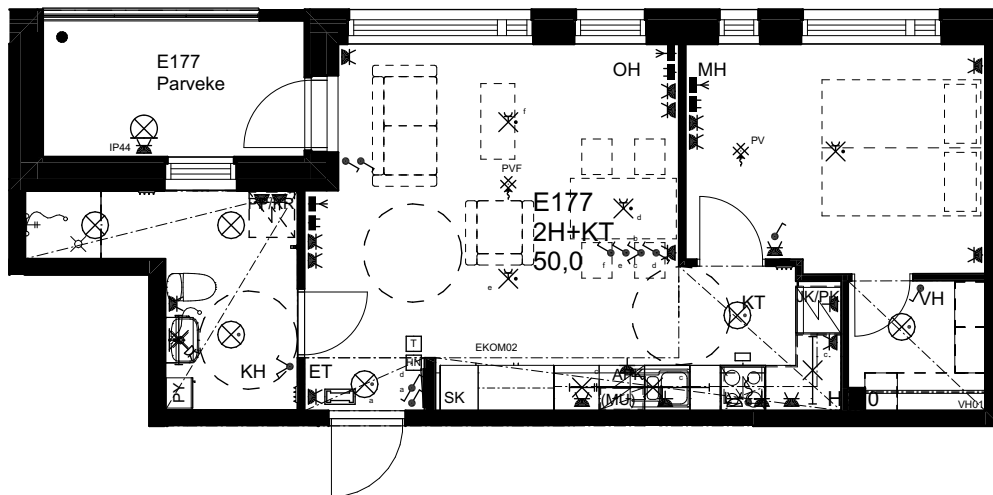

10.1.2024

As Oy Helsingin Ahdinlaituri

HUONEISTOTYYPPI
2H+KT 50,0m²

4.krs E177

0 1 2 3 4 5

Alakatot ja koteloinnit alustavia,
tarkentuvat rakentamisvaiheessa.

ARKKITEHTIRYHMÄ A6 OY
PURSIMIEHENKATU 29 A 00150 HELSINKI
BÄTSMANSGÅTAN 29 A 00150 HELSINGFORS
PUH/TEL 010 424 3200 etunimi.sukunimi@a6oy.fi