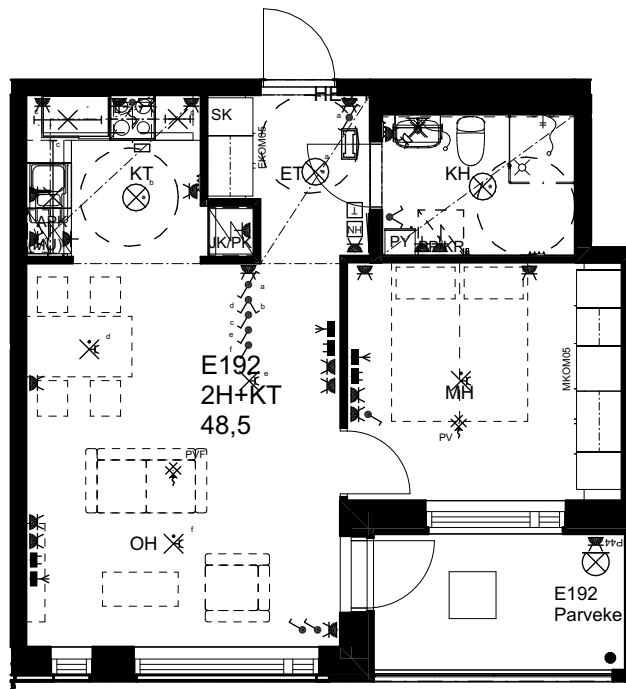

ARKKITEHTIRYHMÄ A6 OY
PURSIMIEHENKATU 29 A 00150 HELSINKI
BÄTSMANSGÅTAN 29 A 00150 HELSINGFORS
PUH/TEL 010 424 3200 etunimi.sukunimi@a6oy.fi

10.1.2024

As Oy Helsingin Ahdinlaituri

HUONEISTOTYYPPI
2H+KT 48,5m²

6.krs E192