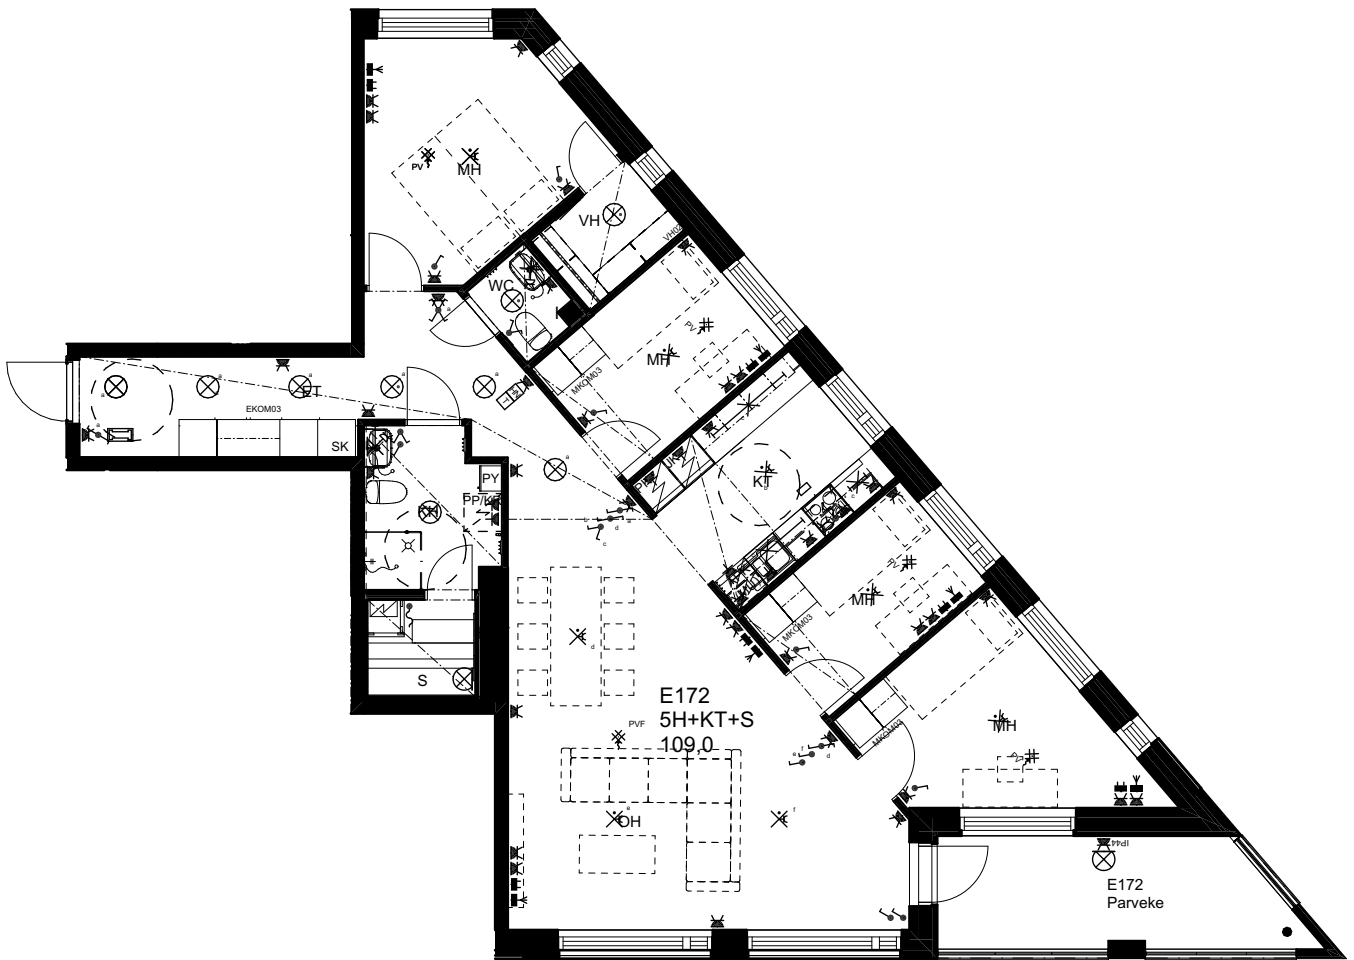

ARKKITEHTIRYHMÄ A6 OY
PURSIMIEHENKATU 29 A 00150 HELSINKI
BÄTSMANSGÅTAN 29 A 00150 HELSINGFORS
PUH/TEL 010 424 3200 etunimi.sukunimi@a6oy.fi

10.1.2024

As Oy Helsingin Ahdinlaituri

HUONEISTOTYYPPI
5H+KT+S 109,0m²

3.krs E172