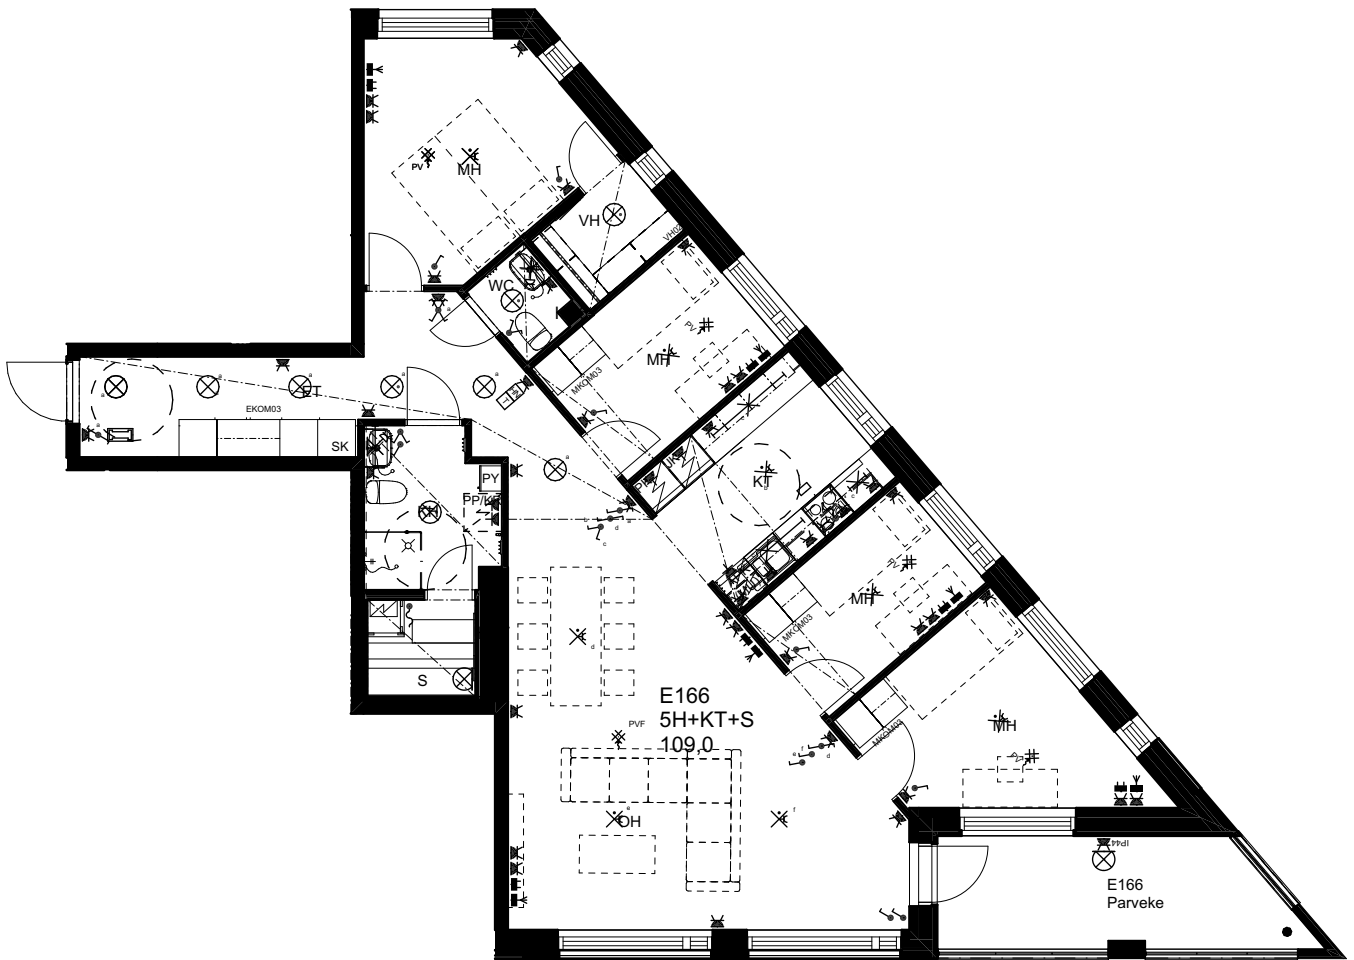

10.1.2024

As Oy Helsingin Ahdinlaituri

HUONEISTOTYYPPI
5H+KT+S 109,0m²

2.krs E166

0 1 2 3 4 5

Alakatot ja koteloinnit alustavia,
tarkentuvat rakentamisvaiheessa.

ARKKITEHTIRYHMÄ A6 OY
PURSIMIEHENKATU 29 A 00150 HELSINKI
BÄTSMANSGÅTAN 29 A 00150 HELSINGFORS
PUH/TEL 010 424 3200 etunimi.sukunimi@a6oy.fi