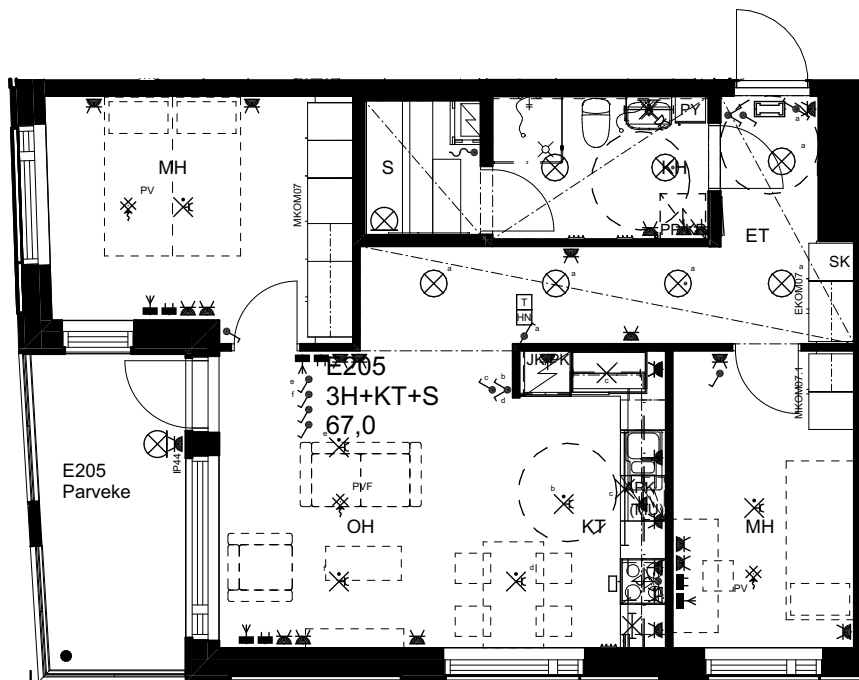

ARKKITEHTIRYHMÄ A6 OY
PURSIMIEHENKATU 29 A 00150 HELSINKI
BÄTSMANSGÅTAN 29 A 00150 HELSINGFORS
PUH/TEL 010 424 3200 etunimi.sukunimi@a6oy.fi

10.1.2024

As Oy Helsingin Ahdinlaituri

HUONEISTOTYYPPI
3H+KT+S 67,0m²

8.krs E205