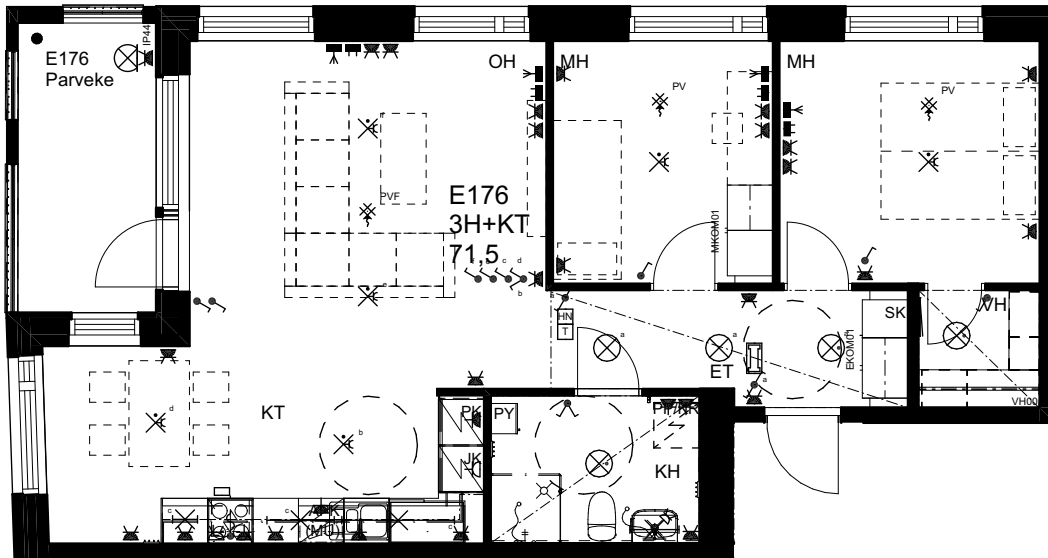

21.10.2024

As Oy Helsingin Ahdinlaituri

HUONEISTOTYYPPI
3H+KT 71,5m²

3.krs E176