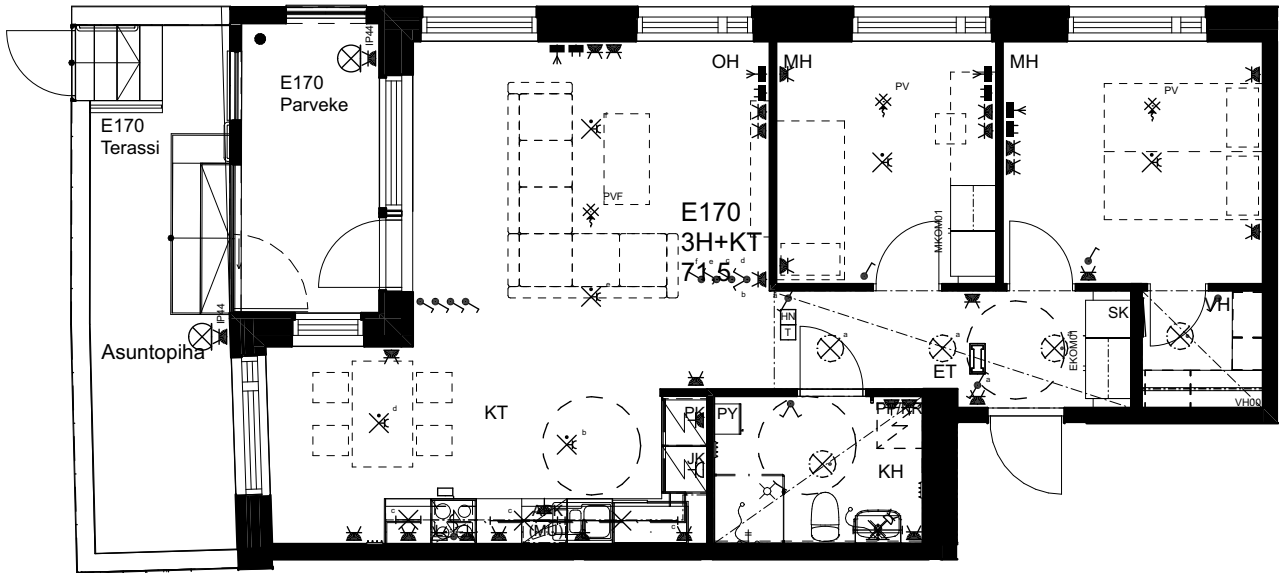

ARKKITEHTIRYHMÄ A6 OY
PURSIMIEHENKATU 29 A 00150 HELSINKI
BÄTSMANSGÅTAN 29 A 00150 HELSINGFORS
PUH/TEL 010 424 3200 etunimi.sukunimi@a6oy.fi

10.1.2024

As Oy Helsingin Ahdinlaituri

HUONEISTOTYYPPI
3H+KT 71,5m²

2.krs E170