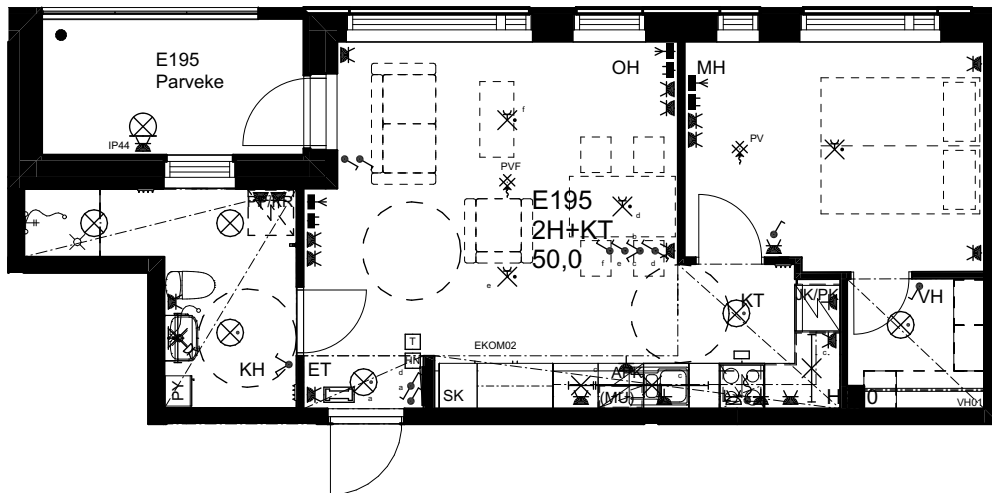

ARKKITEHTIRYHMÄ A6 OY
PURSIMIEHENKATU 29 A 00150 HELSINKI
BÄTSMANSGÅTAN 29 A 00150 HELSINGFORS
PUH/TEL 010 424 3200 etunimi.sukunimi@a6oy.fi

10.1.2024

As Oy Helsingin Ahdinlaituri

HUONEISTOTYYPPI
2H+KT 50,0m²

7.krs E195