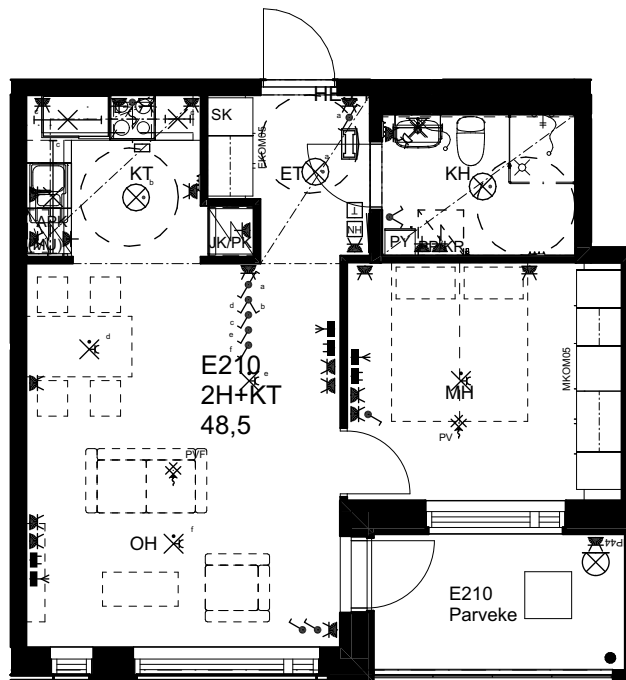

10.1.2024

As Oy Helsingin Ahdinlaituri

HUONEISTOTYYPPI
2H+KT 48,5m²

9.krs E210

0 1 2 3 4 5

Alakatot ja koteloinnit alustavia,
tarkentuvat rakentamisvaiheessa.

MELKINLAITURI

10.1.2024