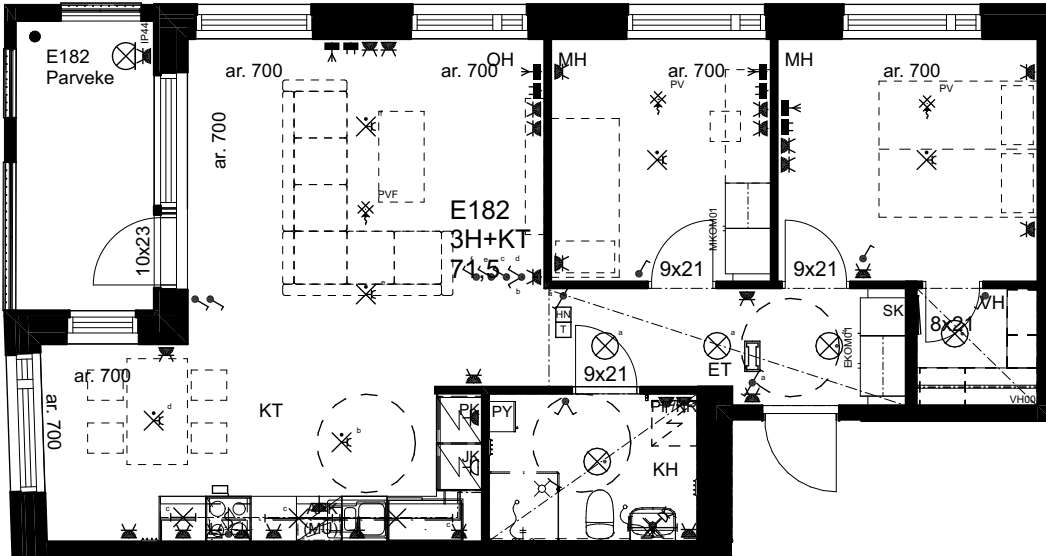

20.10.2024

As Oy Helsingin Ahdinlaituri

HUONEISTOTYYPPI
3H+KT 71,5m²

4.krs E182