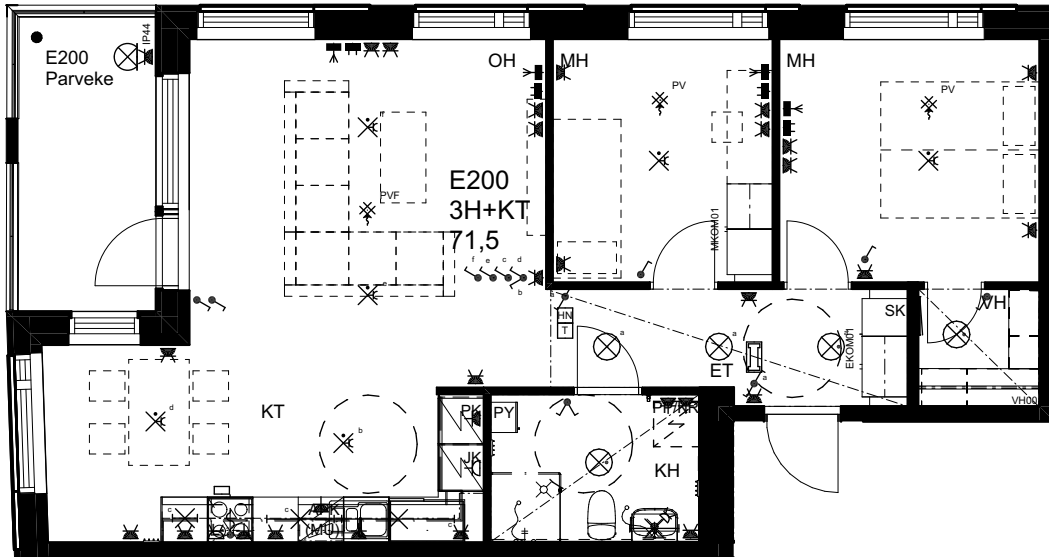

ARKKITEHTIRYHMÄ A6 OY
PURSIMIEHENKATU 29 A 00150 HELSINKI
BÄTSMANSGÅTAN 29 A 00150 HELSINGFORS
PUH/TEL 010 424 3200 etunimi.sukunimi@a6oy.fi

21.10.2024

As Oy Helsingin Ahdinlaituri

HUONEISTOTYYPPI
3H+KT 71,5m²

7.krs E200