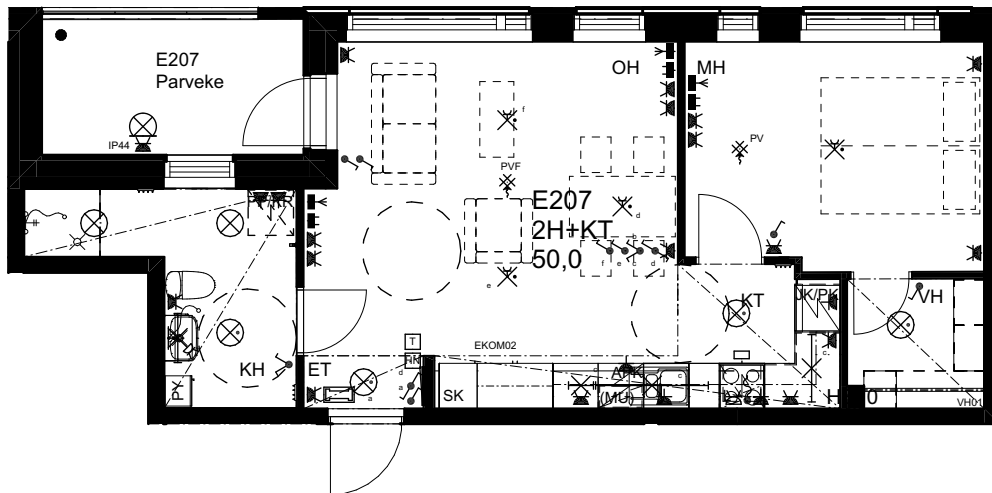

ARKKITEHTIRYHMÄ A6 OY
PURSIMIEHENKATU 29 A 00150 HELSINKI
BÄTSMANSGÅTAN 29 A 00150 HELSINGFORS
PUH/TEL 010 424 3200 etunimi.sukunimi@a6oy.fi

10.1.2024

As Oy Helsingin Ahdinlaituri

HUONEISTOTYYPPI
2H+KT 50,0m²

9.krs E207