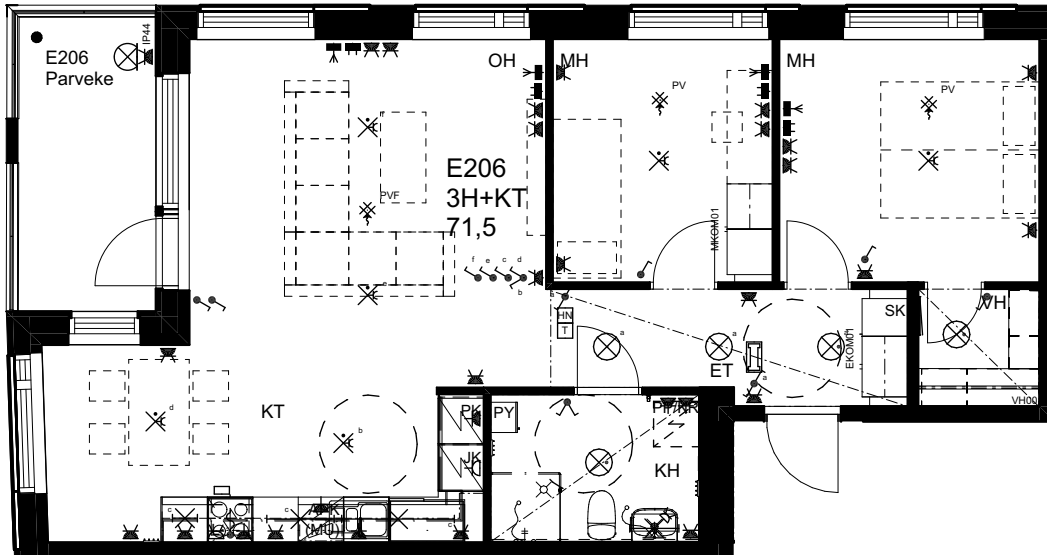

21.10.2024

As Oy Helsingin Ahdinlaituri

HUONEISTOTYYPPI
3H+KT 71,5m²

8.krs E206