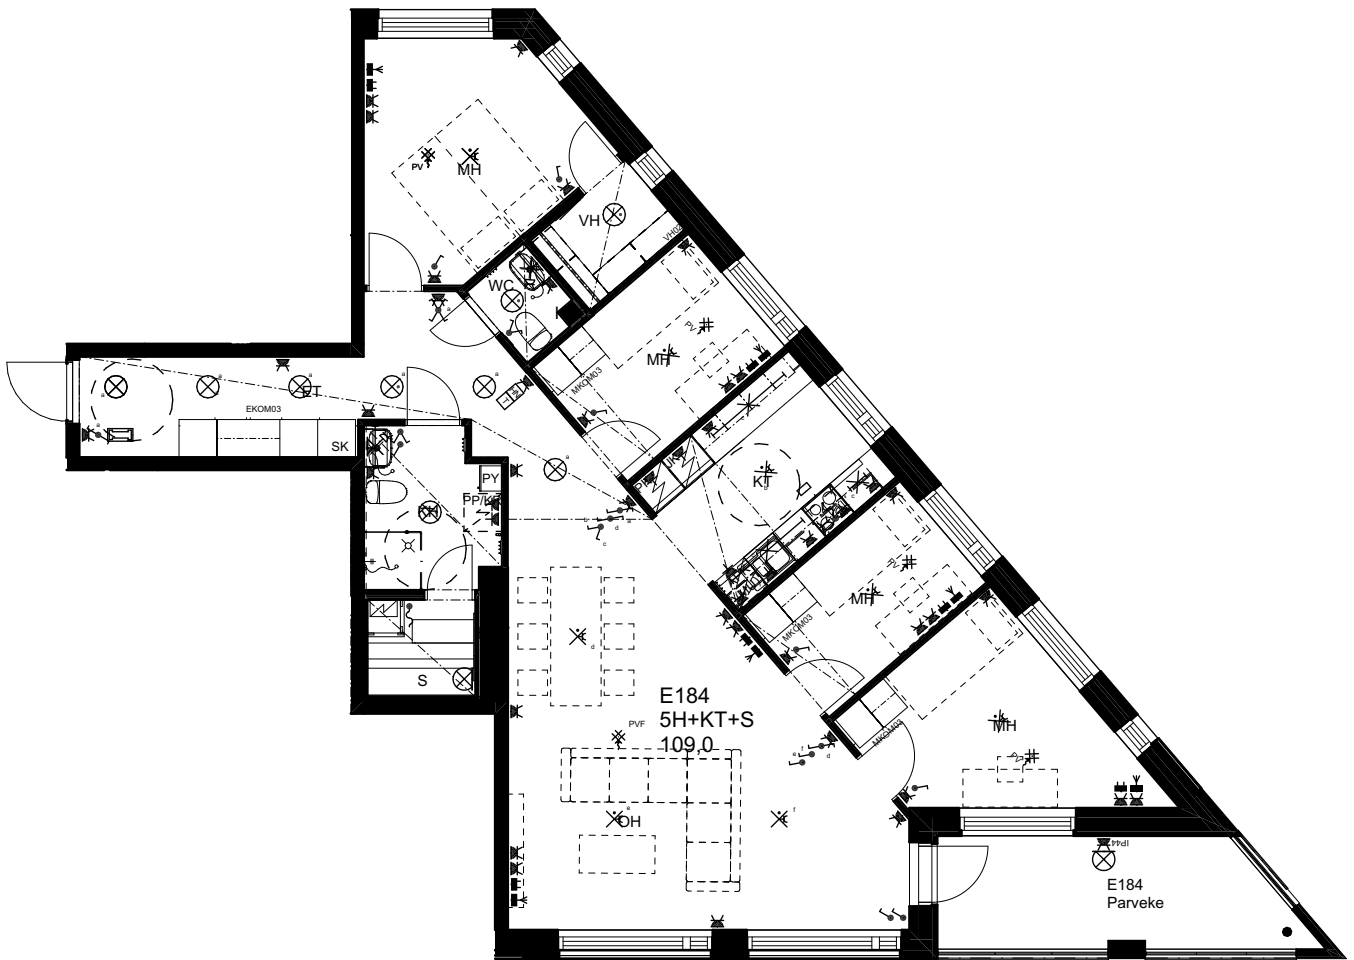

ARKKITEHTIRYHMÄ A6 OY
PURSIMIEHENKATU 29 A 00150 HELSINKI
BÄTSMANSGÅTAN 29 A 00150 HELSINGFORS
PUH/TEL 010 424 3200 etunimi.sukunimi@a6oy.fi

10.1.2024

As Oy Helsingin Ahdinlaituri

HUONEISTOTYYPPI
5H+KT+S 109,0m²

5.krs E184