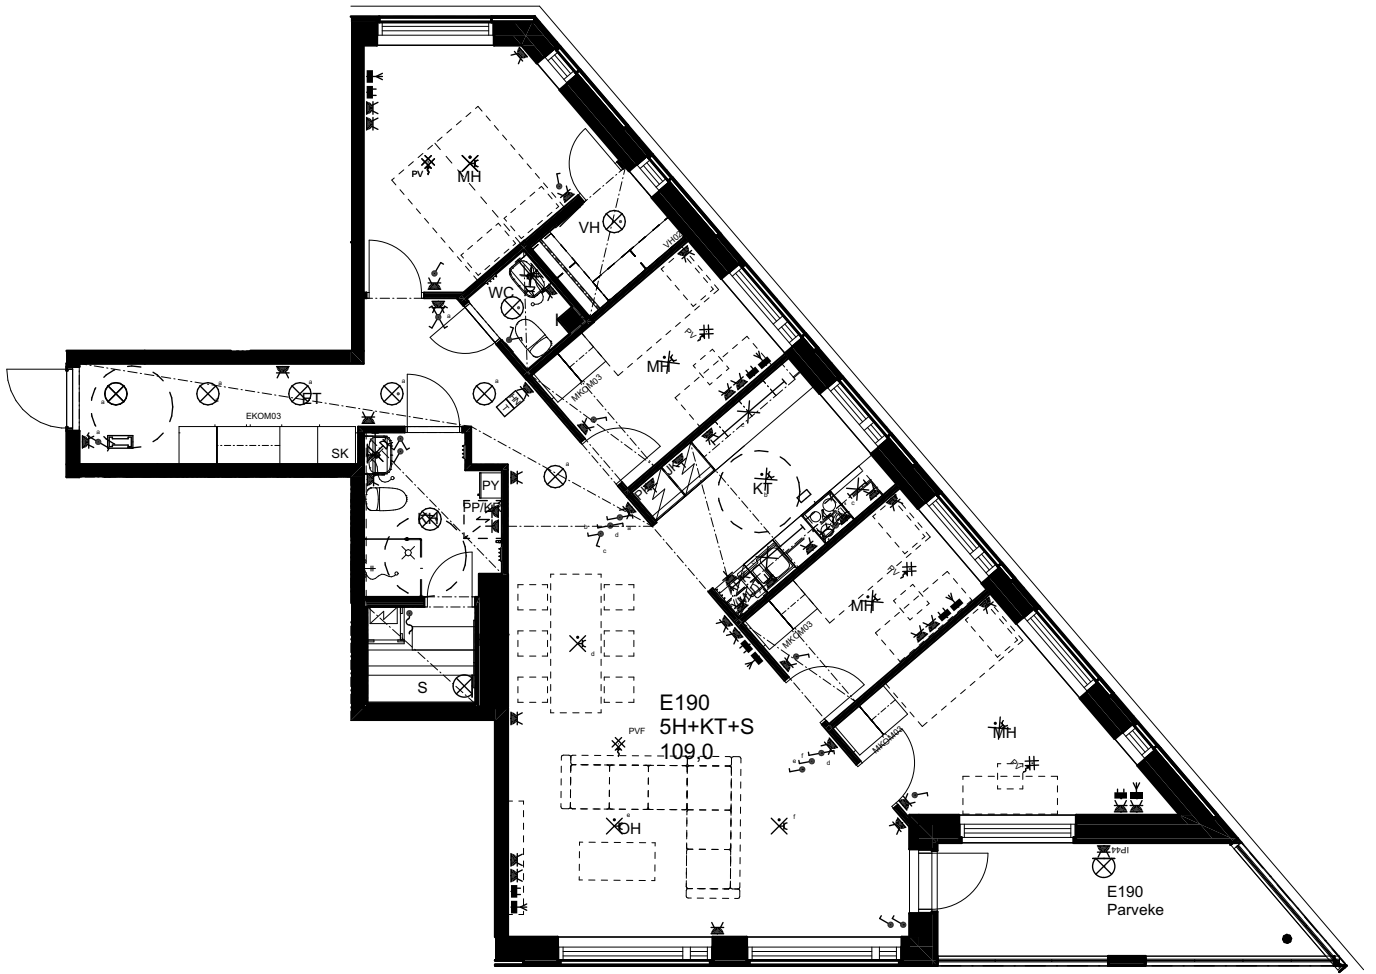

ARKKITEHTIRYHMÄ A6 OY
PURSIMIEHENKATU 29 A 00150 HELSINKI
BÄTSMANSGÅTAN 29 A 00150 HELSINGFORS
PUH/TEL 010 424 3200 etunimi.sukunimi@a6oy.fi

10.1.2024

As Oy Helsingin Ahdinlaituri

HUONEISTOTYYPPI
5H+KT+S 109,0m²

6.krs E190