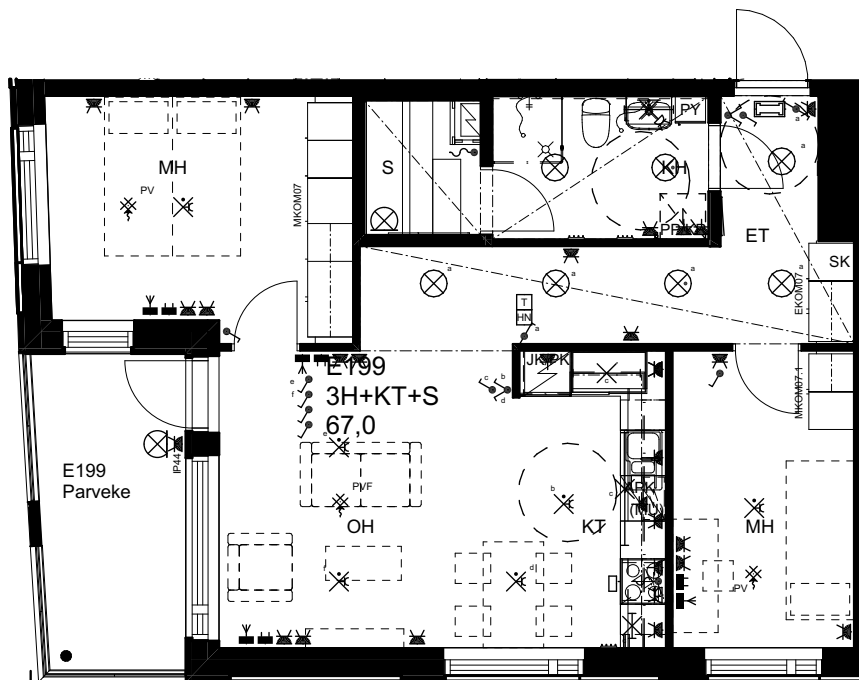

10.1.2024

As Oy Helsingin Ahdinlaituri

HUONEISTOTYYPPI
3H+KT+S 67,0m²

7.krs E199