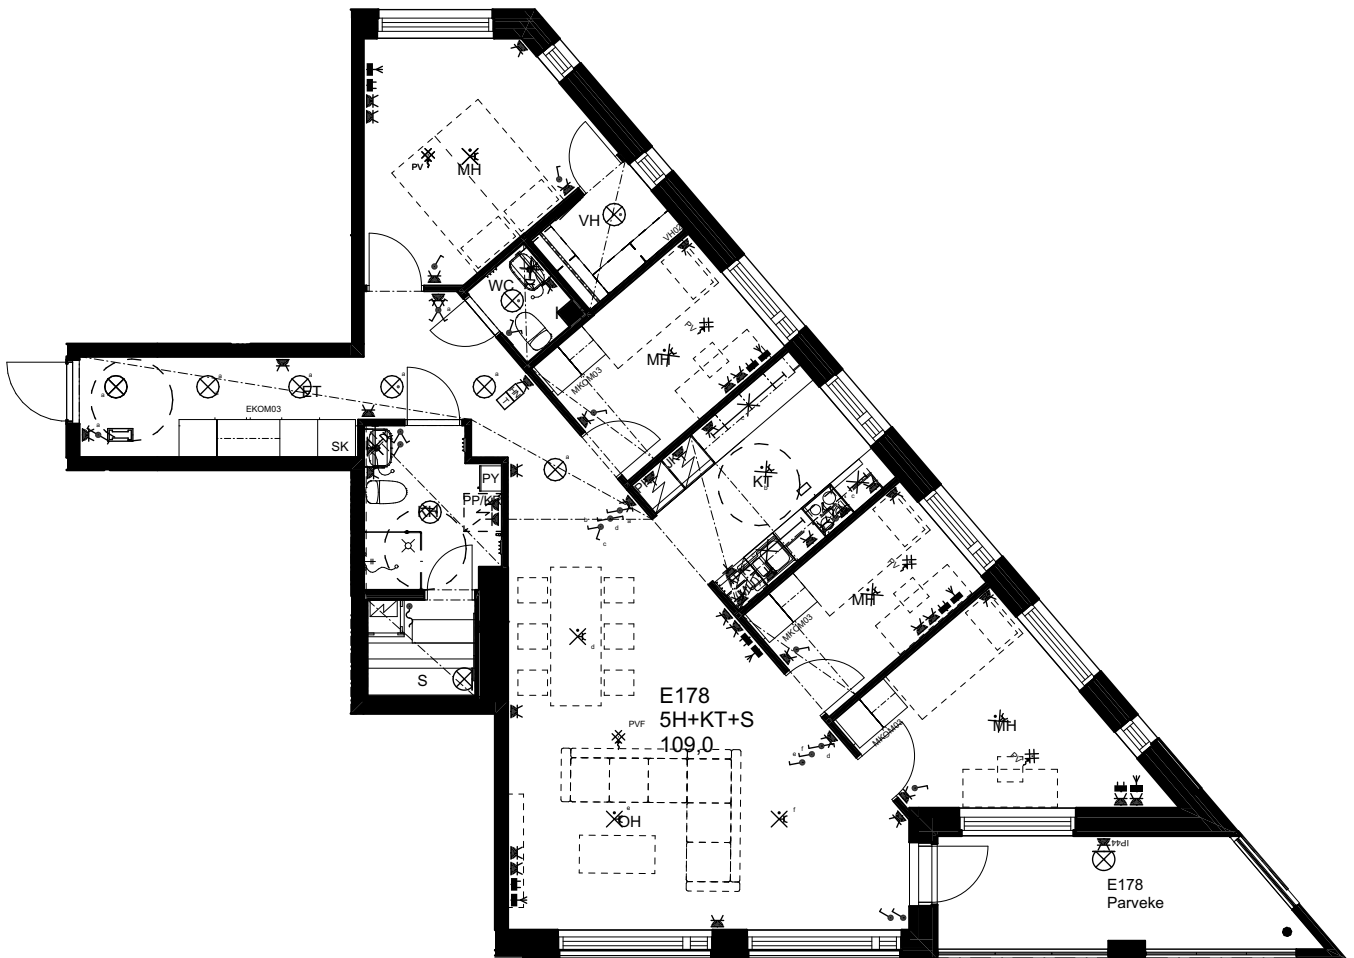

ARKKITEHTIRYHMÄ A6 OY
PURSIMIEHENKATU 29 A 00150 HELSINKI
BÄTSMANSGÅTAN 29 A 00150 HELSINGFORS
PUH/TEL 010 424 3200 etunimi.sukunimi@a6oy.fi

10.1.2024

As Oy Helsingin Ahdinlaituri

HUONEISTOTYYPPI
5H+KT+S 109,0m²

4.krs E178