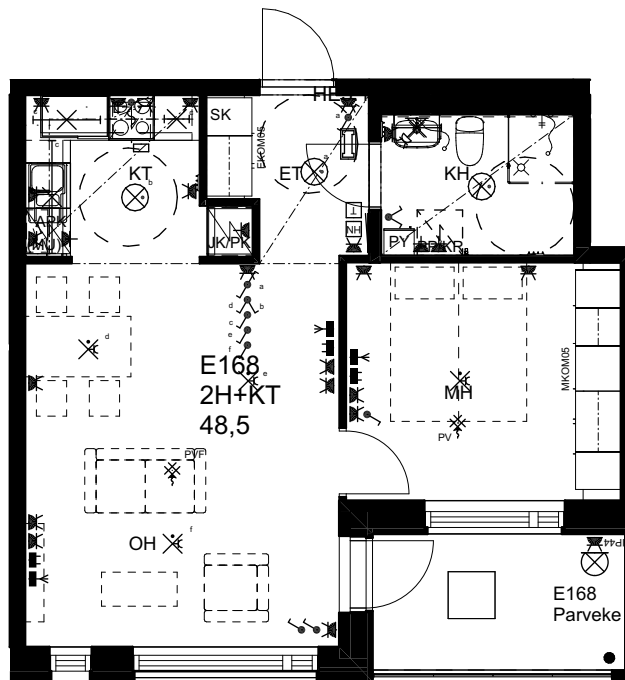

ARKKITEHTIRYHMÄ A6 OY
PURSIMIEHENKATU 29 A 00150 HELSINKI
BÅTSMANSGÅTAN 29 A 00150 HELSINGFORS
PUH/TEL 010 424 3200 etunimi.sukunimi@a6oy.fi

10.1.2024

As Oy Helsingin Ahdinlaituri

HUONEISTOTYYPPI
2H+KT 48,5m²

2.krs E168