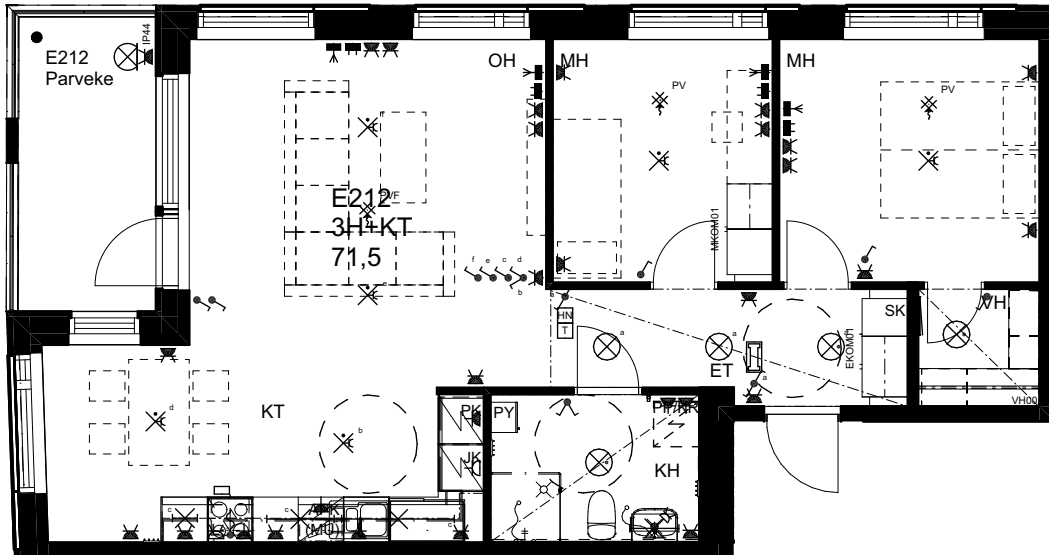

21.10.2024

As Oy Helsingin Ahdinlaituri

HUONEISTOTYYPPI
3H+KT 71,5m²

9.krs E212