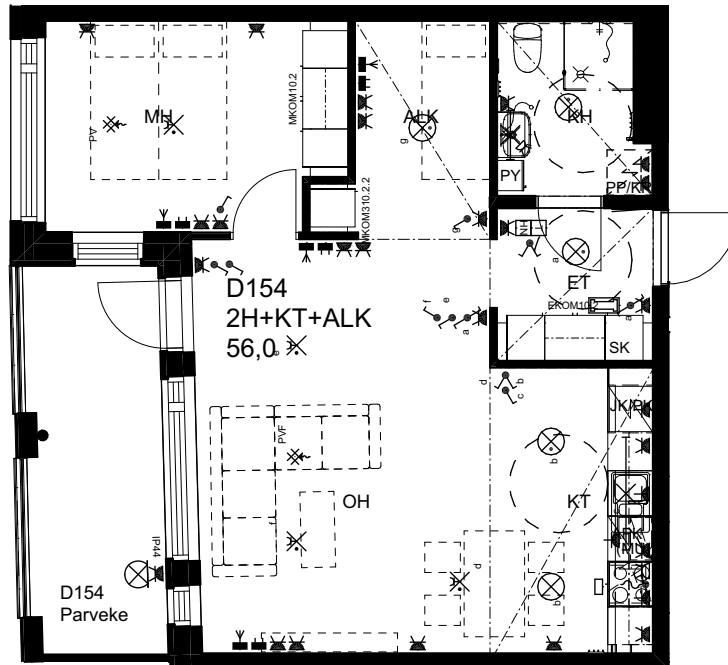

ARKKITEHTIRYHMÄ A6 OY
PURSIMIEHENKATU 29 A 00150 HELSINKI
BÅTSMANSGÅTAN 29 A 00150 HELSINGFORS
PUH/TEL 010 424 3200 etunimi.sukunimi@a6oy.fi

10.1.2024

As Oy Helsingin Ahdinlaituri

HUONEISTOTYYPPI
2H+KT+ALK 56,0m²

4.krs D154