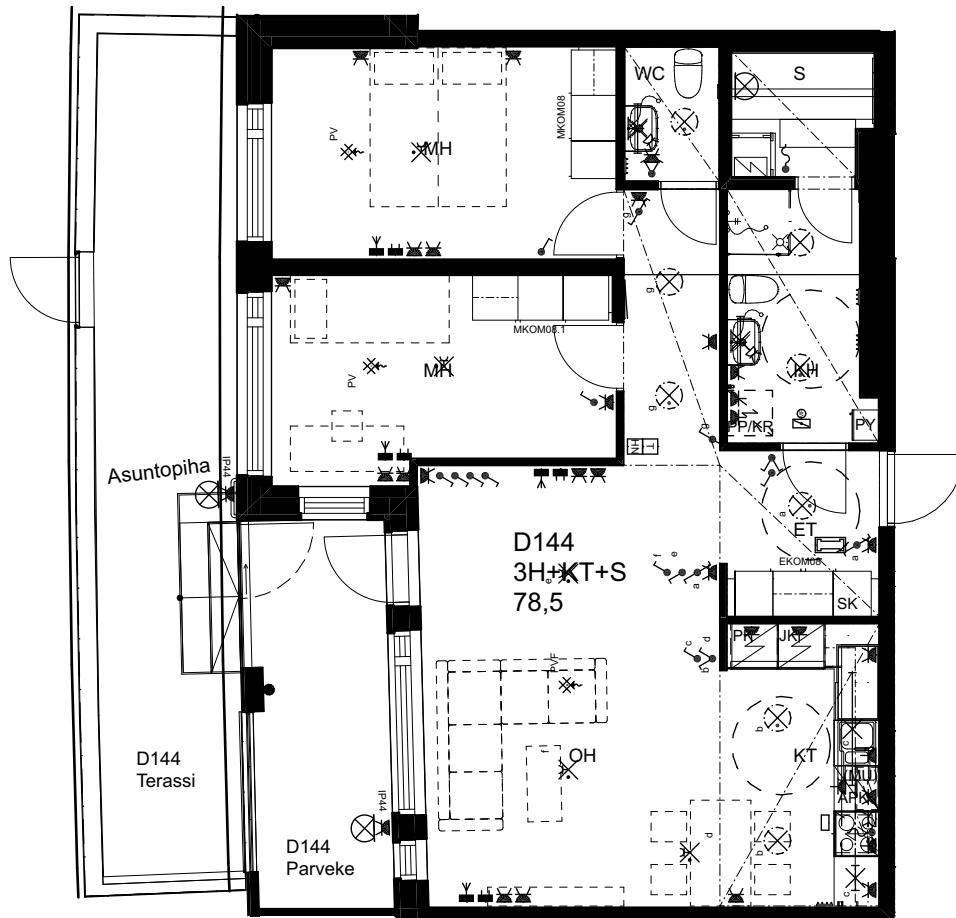

# As Oy Helsingin Ahdinlaituri

HUONEISTOTYYPPI  
5H+KT 101,0m<sup>2</sup>

1.krs D143

0 1 2 3 4 5

Alakatot ja koteloinnit alustavia,  
tarkentuvat rakentamisvaiheessa.

MELKINLAITURI

10.1.2024

## As Oy Helsingin Ahdinlaituri

HUONEISTOTYYPPI  
3H+KT+S 78,5m<sup>2</sup>

1.krs D144

0 1 2 3 4 5

Alakatot ja koteloinnit alustavia,  
tarkentuvat rakentamisvaiheessa.

10.1.2024