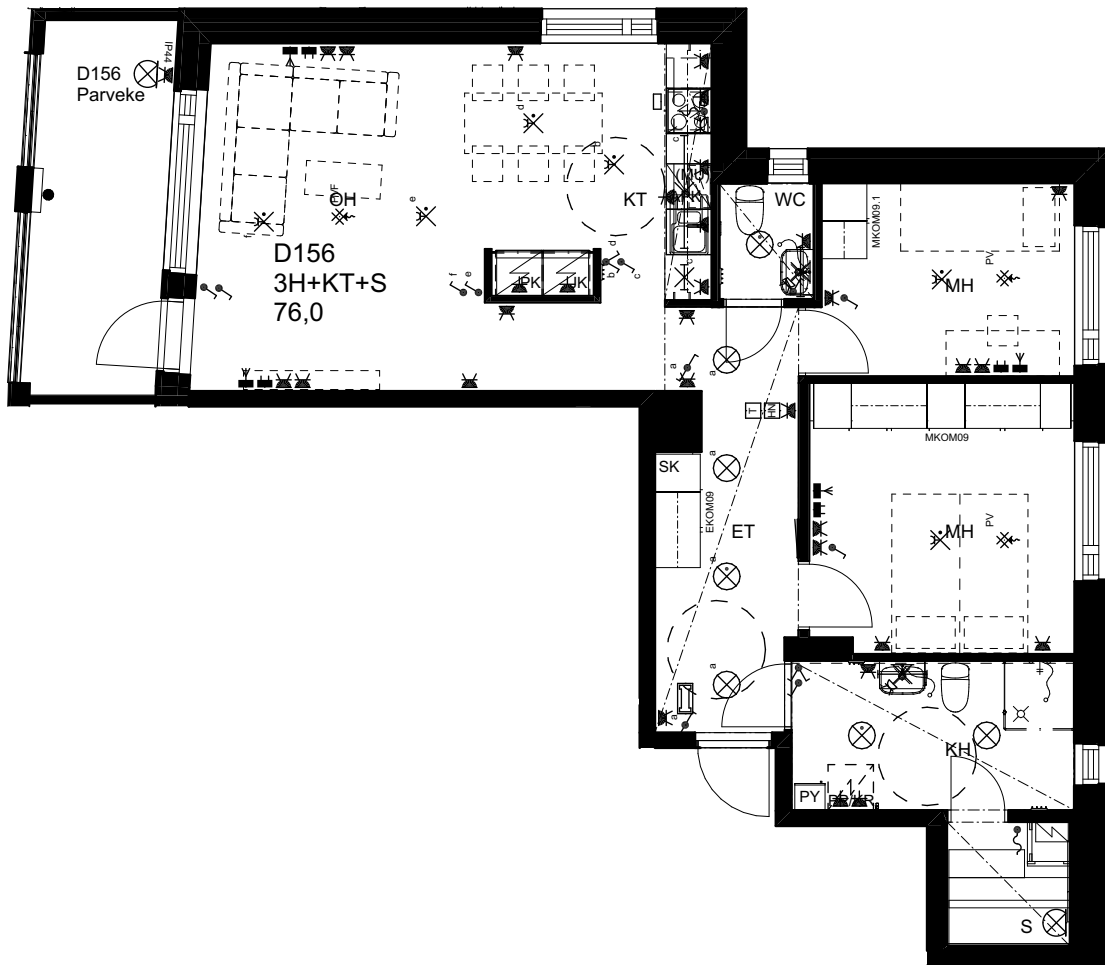

10.1.2024

As Oy Helsingin Ahdinlaituri

HUONEISTOTYYPPI
3H+KT+S 76,0m²

4.krs D156