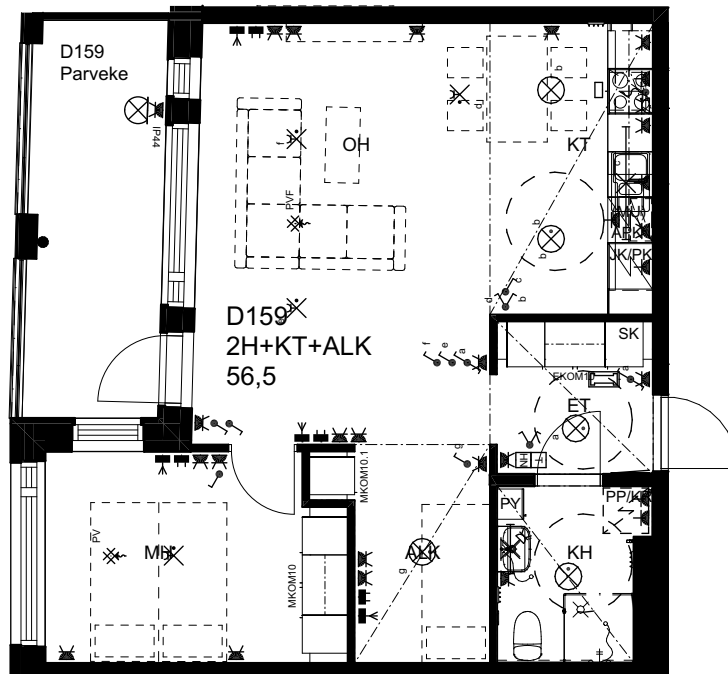

ARKKITEHTIRYHMÄ A6 OY
PURSIMIEHENKATU 29 A 00150 HELSINKI
BÅTSMANSGÅTAN 29 A 00150 HELSINGFORS
PUH/TEL 010 424 3200 etunimi.sukunimi@a6oy.fi

10.1.2024

As Oy Helsingin Ahdinlaituri

HUONEISTOTYYPPI
2H+KT+ALK 56,5m²

5.krs D159