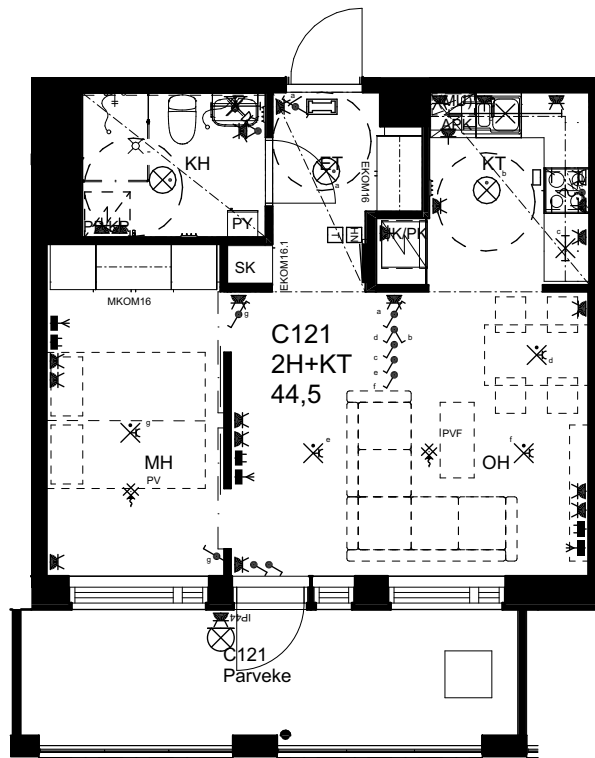

ARKKITEHTIRYHMÄ A6 OY
PURSIMIEHENKATU 29 A 00150 HELSINKI
BÄTSMANSGÅTAN 29 A 00150 HELSINGFORS
PUH/TEL 010 424 3200 etunimi.sukunimi@a6oy.fi

10.1.2024

As Oy Helsingin Ahdinlaituri

HUONEISTOTYYPPI
2H+KT 44,5m²

6.krs C121