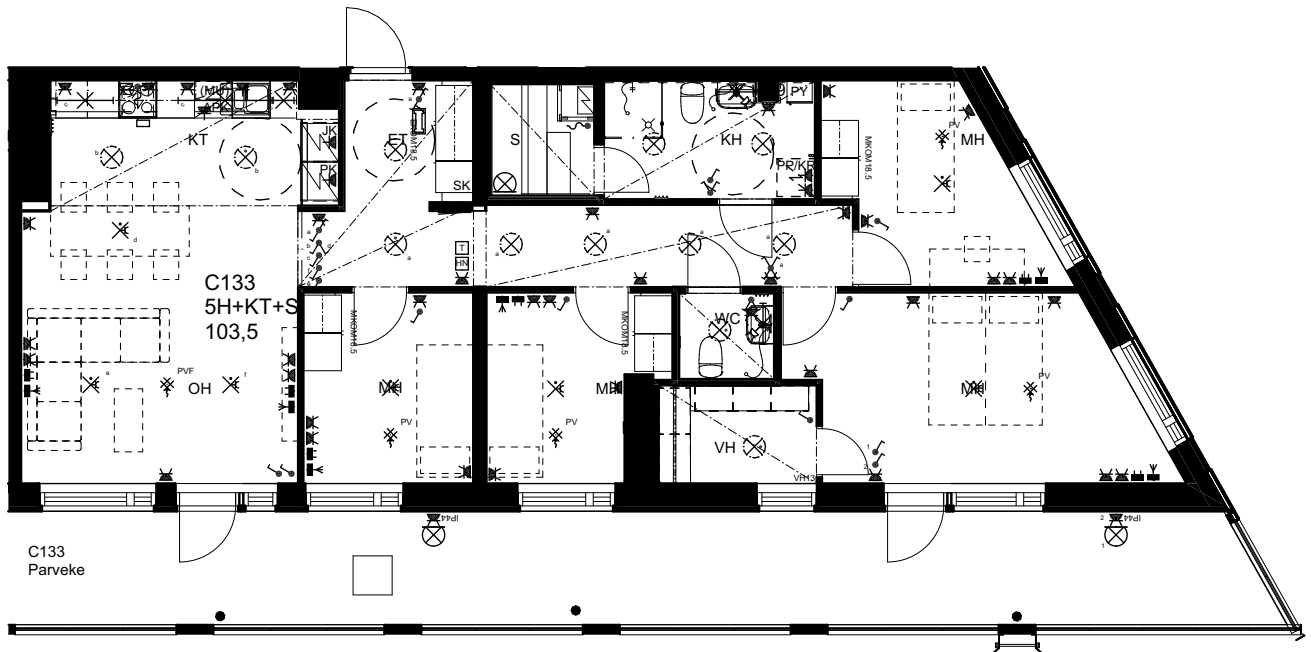

ARKKITEHTIRYHMÄ A6 OY
PURSIMIEHENKATU 29 A 00150 HELSINKI
BÄTSMANSGÅTAN 29 A 00150 HELSINGFORS
PUH/TEL 010 424 3200 etunimi.sukunimi@a6oy.fi

10.1.2024

As Oy Helsingin Ahdinlaituri

HUONEISTOTYYPPI
5H+KT+S 103,5m²

8.krs C133