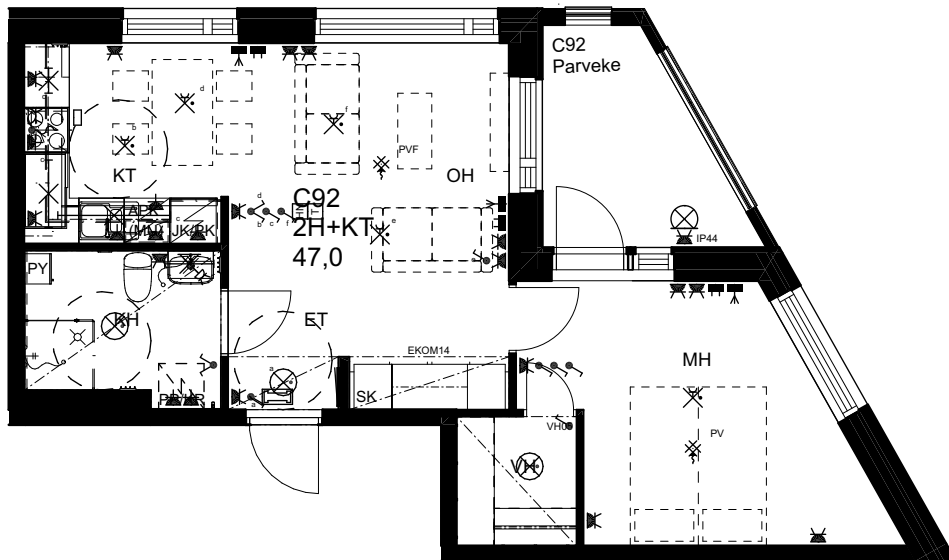

10.1.2024

As Oy Helsingin Ahdinlaituri

HUONEISTOTYYPPI

2H+KT 47,0 m²

2.krs C92

0 1 2 3 4 5

Alakatot ja koteloinnit alustavia,
tarkentuvat rakentamisvaiheessa.

MELKINLAITURI