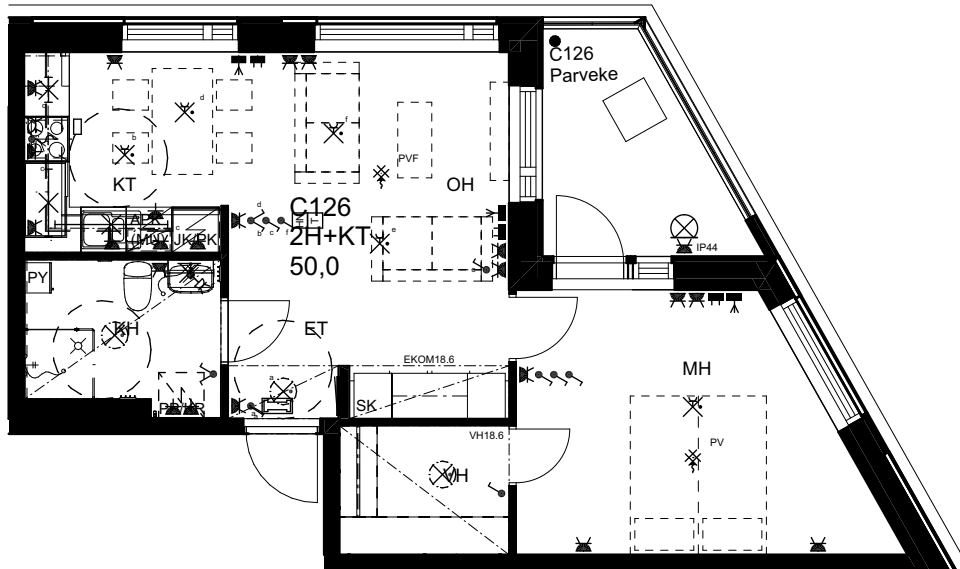

21.10.2024

As Oy Helsingin Ahdinlaituri

HUONEISTOTYYPPI

2H+KT 50,0m²

7.krs C126

0 1 2 3 4 5

Alakatot ja koteloinnit alustavia,
tarkentuvat rakentamisvaiheessa.

MELKINLAITURI