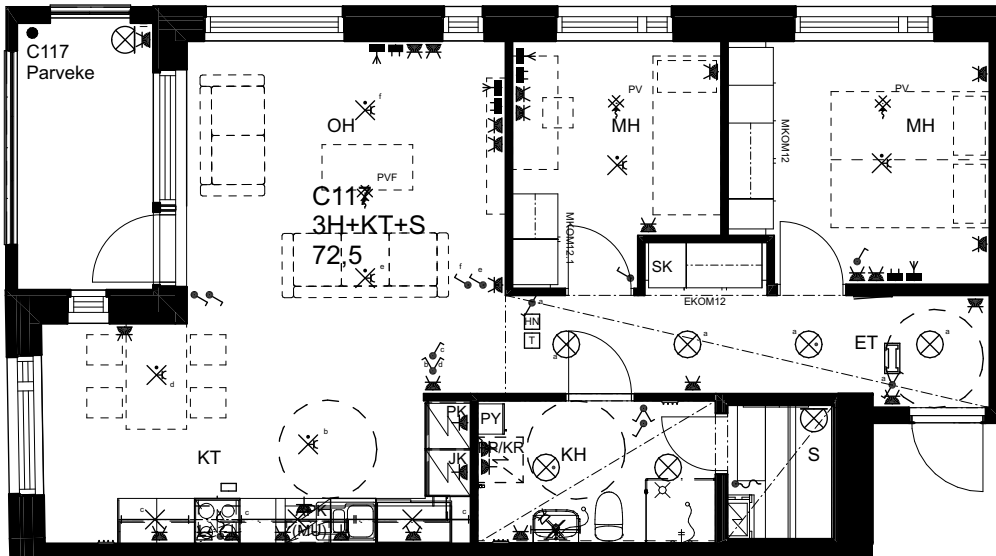

ARKKITEHTIRYHMÄ A6 OY
PURSIMIEHENKATU 29 A 00150 HELSINKI
BÄTSMANSGÅTAN 29 A 00150 HELSINGFORS
PUH/TEL 010 424 3200 etunimi.sukunimi@a6oy.fi

10.1.2024

As Oy Helsingin Ahdinlaituri

HUONEISTOTYYPPI
3H+KT+S 72,5m²

5.krs C117