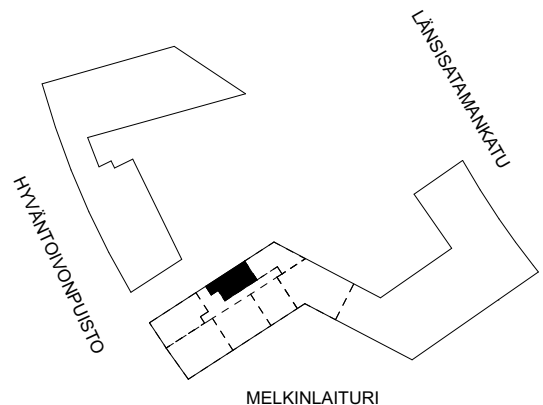

0 1 2 3 4 5

Alakatot ja koteloinnit alustavia,
tarkentuvat rakentamisvaiheessa.