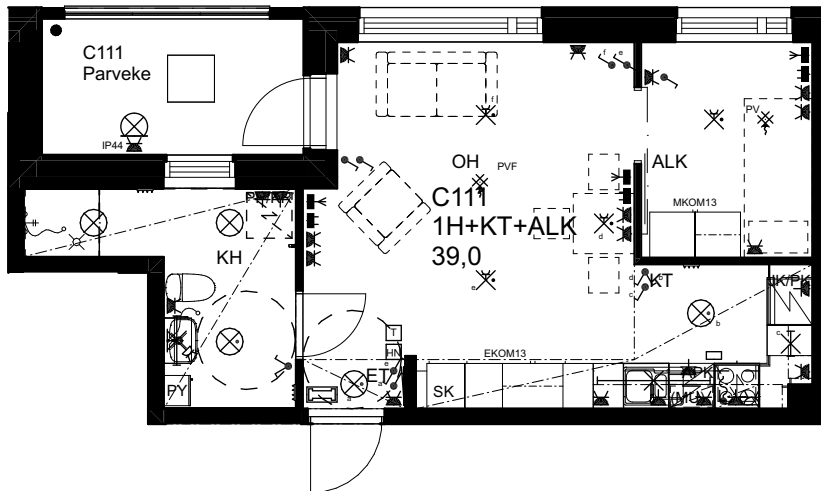

ARKKITEHTIRYHMÄ A6 OY
PURSIMIEHENKATU 29 A 00150 HELSINKI
BÄTSMANSGÅTAN 29 A 00150 HELSINGFORS
PUH/TEL 010 424 3200 etunimi.sukunimi@a6oy.fi

10.1.2024

As Oy Helsingin Ahdinlaituri

HUONEISTOTYYPPI
1H+KT+ALK 39,0m²

5.krs C111