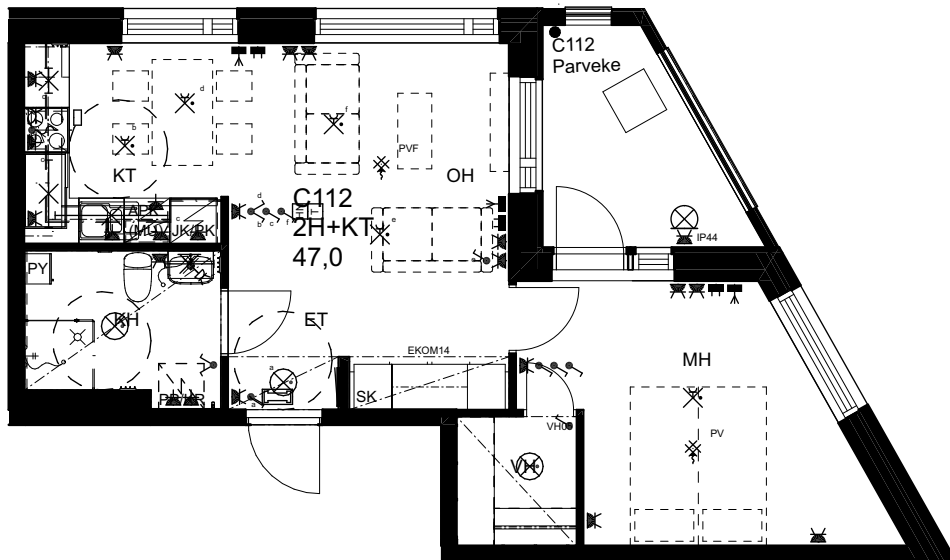

ARKKITEHTIRYHMÄ A6 OY
PURSIMIEHENKATU 29 A 00150 HELSINKI
BÄTSMANSGÅTAN 29 A 00150 HELSINGFORS
PUH/TEL 010 424 3200 etunimi.sukunimi@a6oy.fi

10.1.2024

As Oy Helsingin Ahdinlaituri

HUONEISTOTYYPPI
2H+KT 47,0m²

5.krs C112