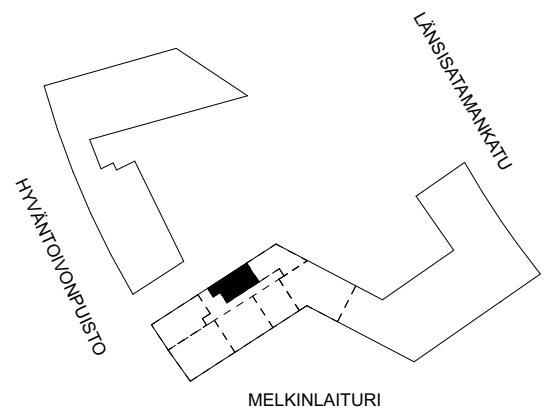

10.1.2024

As Oy Helsingin Ahdinlaituri

HUONEISTOTYYPPI
1H+KT+ALK 39,0m²

6.krs C118

0 1 2 3 4 5

Alakatot ja koteloinnit alustavia,
tarkentuvat rakentamisvaiheessa.

ARKKITEHTIRYHMÄ A6 OY
PURSIMIEHENKATU 29 A 00150 HELSINKI
BÄTSMANSGÅTAN 29 A 00150 HELSINGFORS
PUH/TEL 010 424 3200 etunimi.sukunimi@a6oy.fi