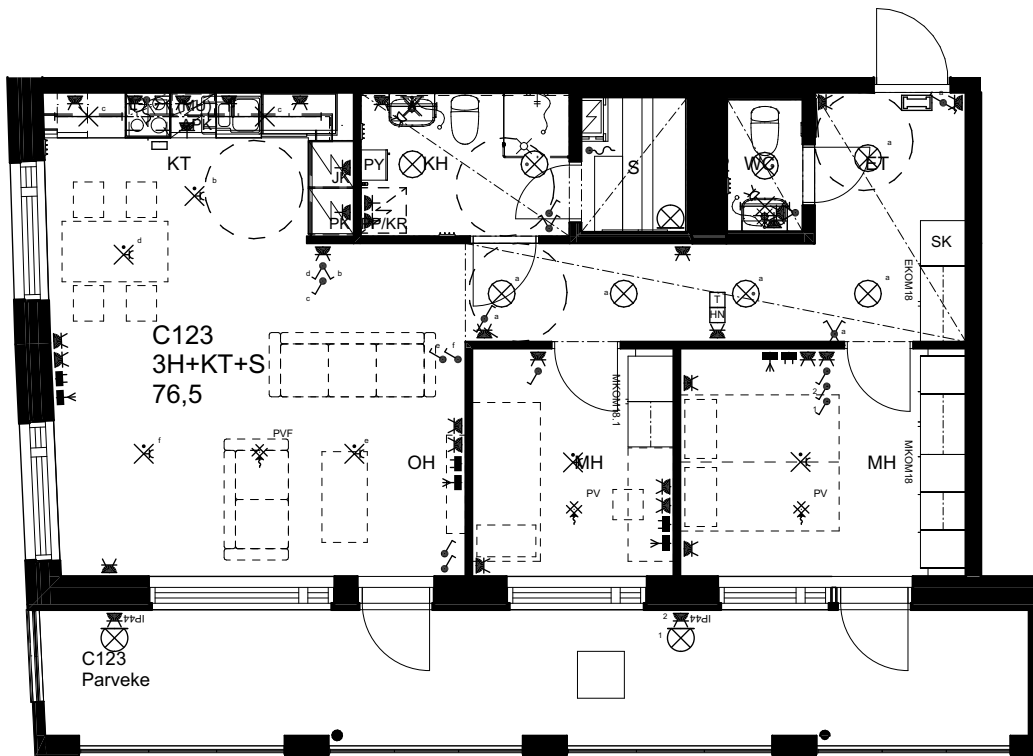

10.1.2024

As Oy Helsingin Ahdinlaituri

HUONEISTOTYYPPI
3H+KT+S 76,5m²

6.krs C123