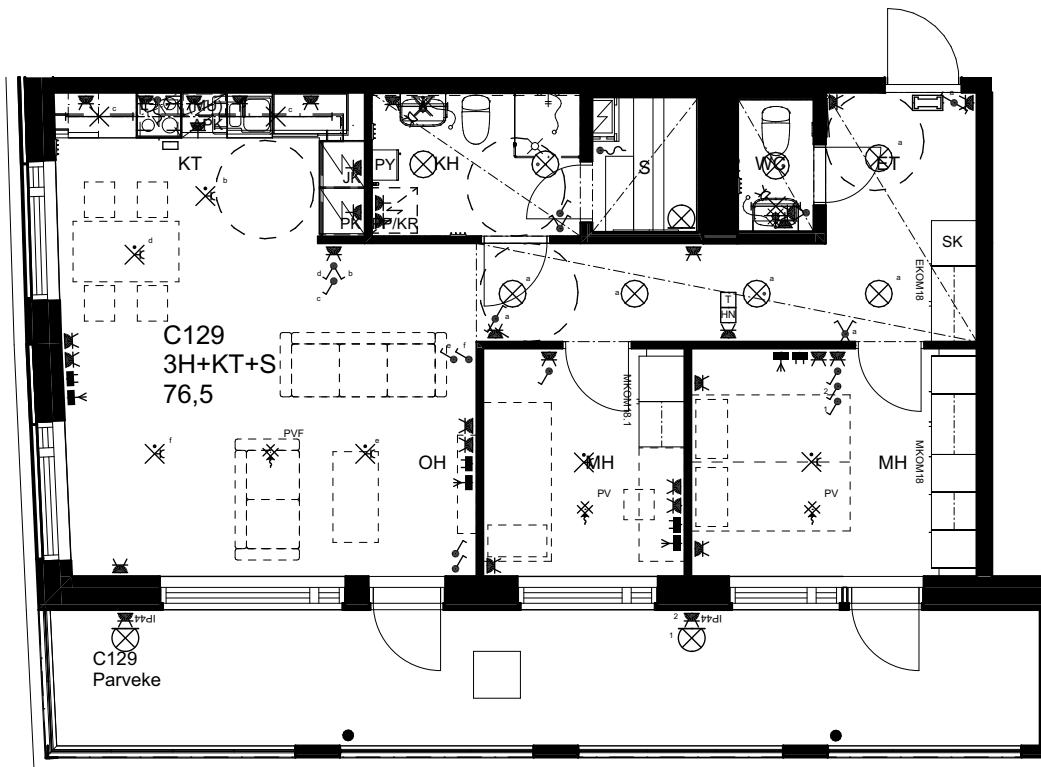

10.1.2024

As Oy Helsingin Ahdinlaituri

HUONEISTOTYYPPI
3H+KT+S 76,5m²

7.krs C129