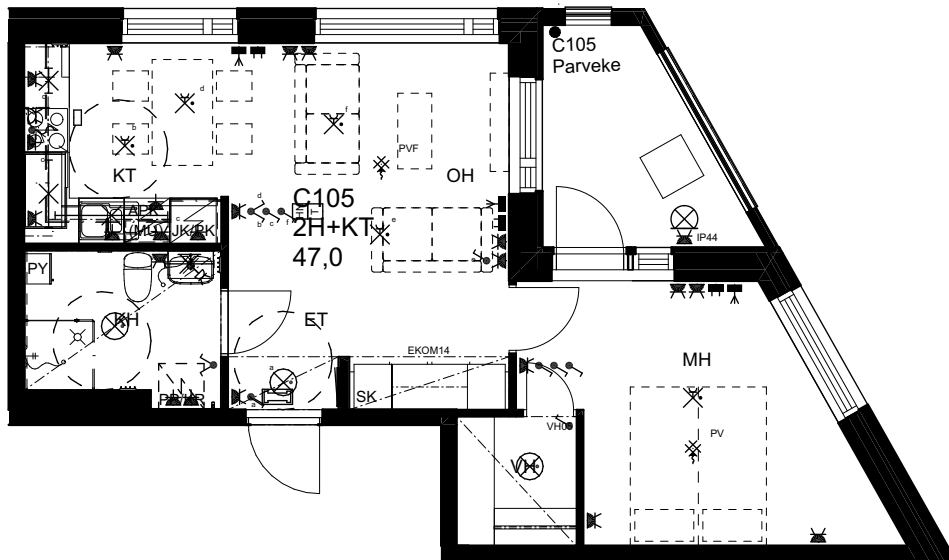

ARKKITEHTIRYHMÄ A6 OY
PURSIMIEHENKATU 29 A 00150 HELSINKI
BÄTSMANSGÅTAN 29 A 00150 HELSINGFORS
PUH/TEL 010 424 3200 etunimi.sukunimi@a6oy.fi

10.1.2024

As Oy Helsingin Ahdinlaituri

HUONEISTOTYYPPI

2H+KT 47,0m²

4.krs C105