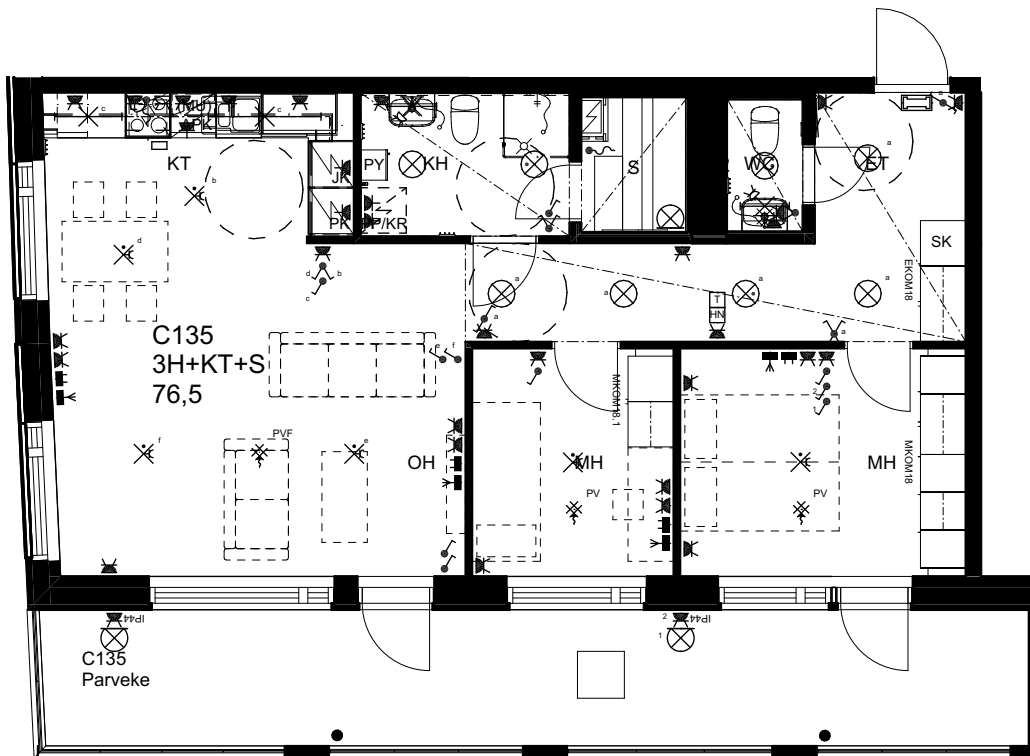

10.1.2024

As Oy Helsingin Ahdinlaituri

HUONEISTOTYYPPI
3H+KT+S 76,5m²

8.krs C135