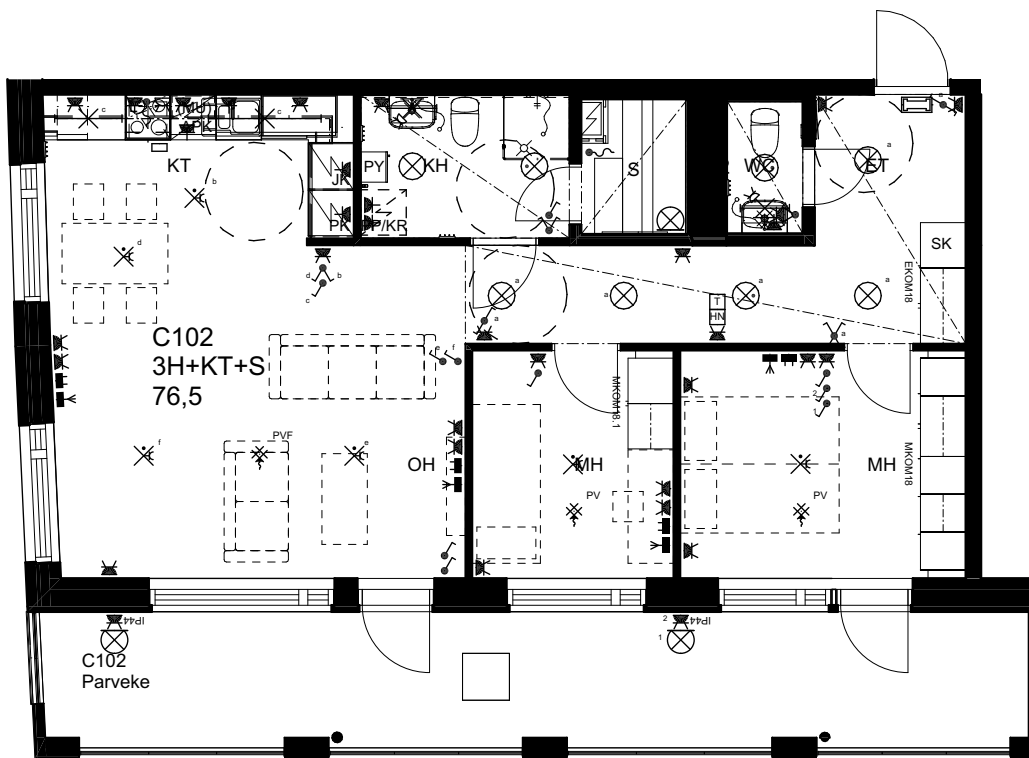

10.1.2024

As Oy Helsingin Ahdinlaituri

HUONEISTOTYYPPI
3H+KT+S 76,5m²

3.krs C102