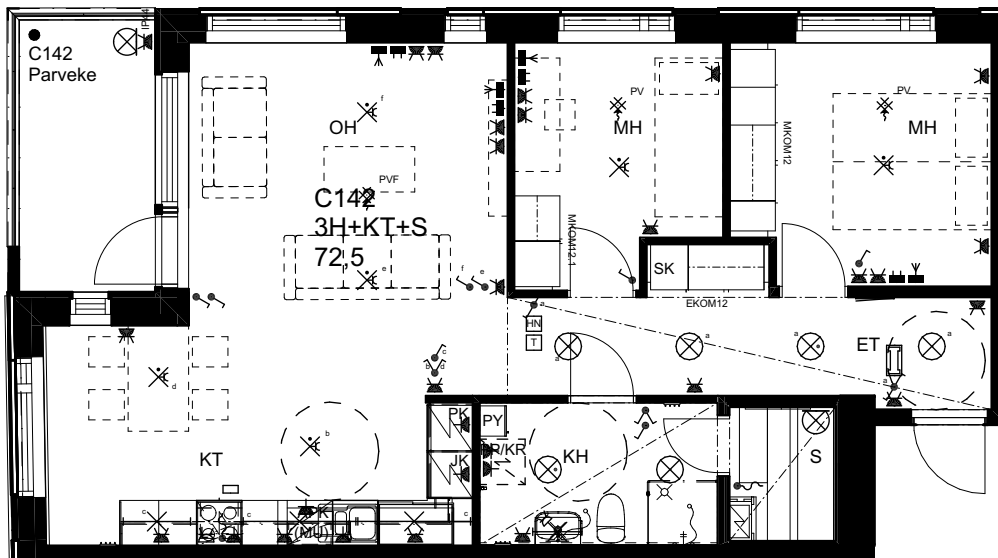

ARKKITEHTIRYHMÄ A6 OY
PURSIMIEHENKATU 29 A 00150 HELSINKI
BÅTSMANSGÅTAN 29 A 00150 HELSINGFORS
PUH/TEL 010 424 3200 etunimi.sukunimi@a6oy.fi

10.1.2024

As Oy Helsingin Ahdinlaituri

HUONEISTOTYYPPI
3H+KT+S 72,5m²

9.krs C142