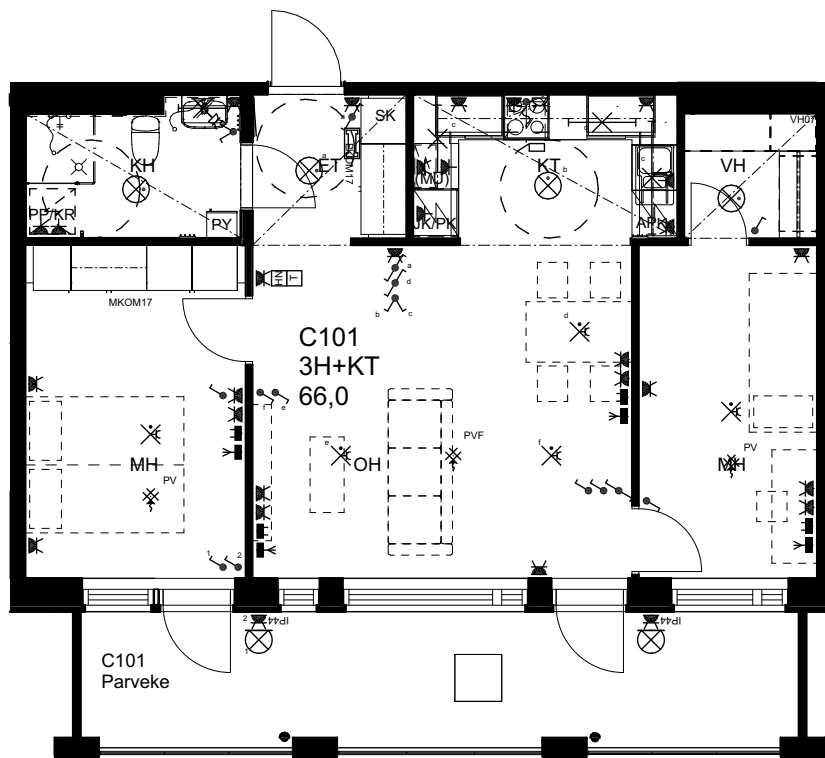

10.1.2024

As Oy Helsingin Ahdinlaituri

HUONEISTOTYYPPI

3H+KT 66,0m²

3.krs C101

0 1 2 3 4 5

Alakatot ja koteloinnit alustavia,
tarkentuvat rakentamisvaiheessa.

10.1.2024