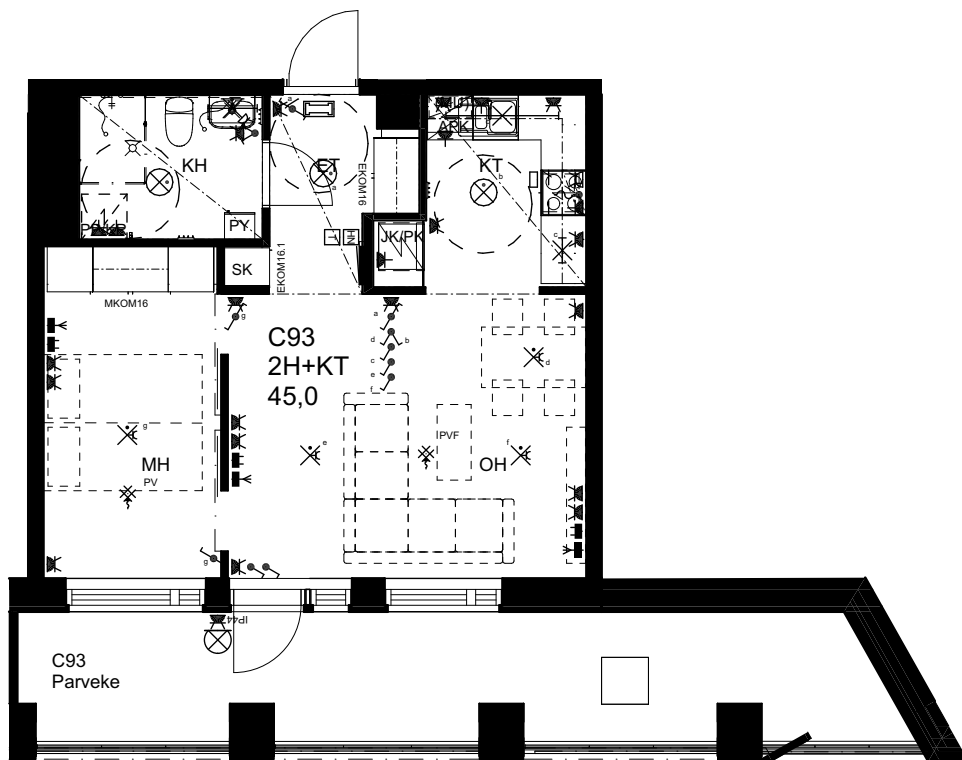

ARKKITEHTIRYHMÄ A6 OY
PURSIMIEHENKATU 29 A 00150 HELSINKI
BÅTSMANSGÅTAN 29 A 00150 HELSINGFORS
PUH/TEL 010 424 3200 etunimi.sukunimi@a6oy.fi

10.1.2024

As Oy Helsingin Ahdinlaituri

HUONEISTOTYYPPI

2H+KT 45,0m²

2.krs C93