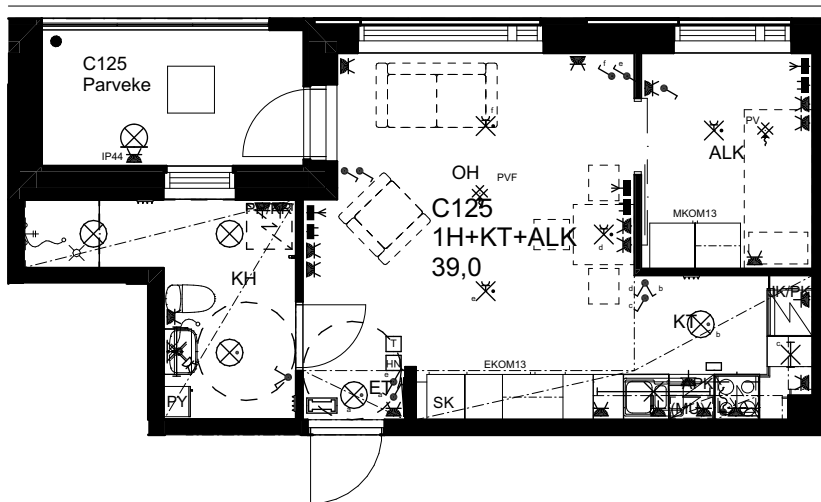

ARKKITEHTIRYHMÄ A6 OY
PURSIMIEHENKATU 29 A 00150 HELSINKI
BÄTSMANSGÅTAN 29 A 00150 HELSINGFORS
PUH/TEL 010 424 3200 etunimi.sukunimi@a6oy.fi

10.1.2024

As Oy Helsingin Ahdinlaituri

HUONEISTOTYYPPI
1H+KT+ALK 39,0m²

7.krs C125