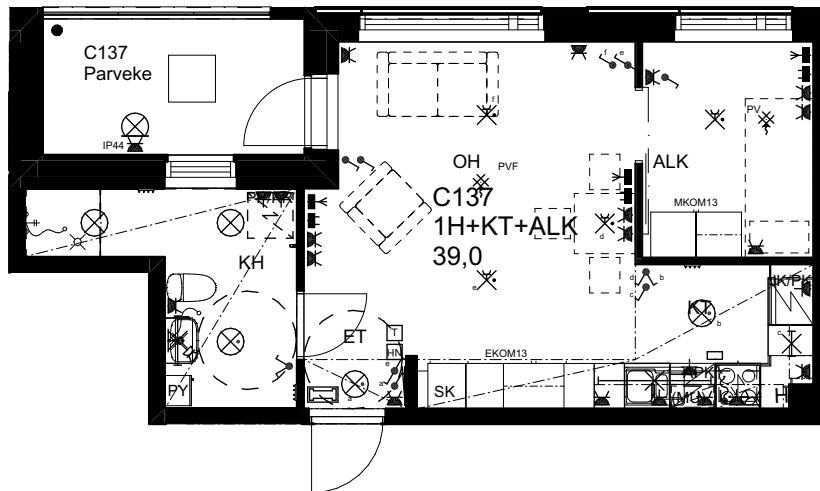

ARKKITEHTIRYHMÄ A6 OY
PURSIMIEHENKATU 29 A 00150 HELSINKI
BÄTSMANSGÅTAN 29 A 00150 HELSINGFORS
PUH/TEL 010 424 3200 etunimi.sukunimi@a6oy.fi

10.1.2024

As Oy Helsingin Ahdinlaituri

HUONEISTOTYYPPI
1H+KT+ALK 39,0m²

9.krs C137