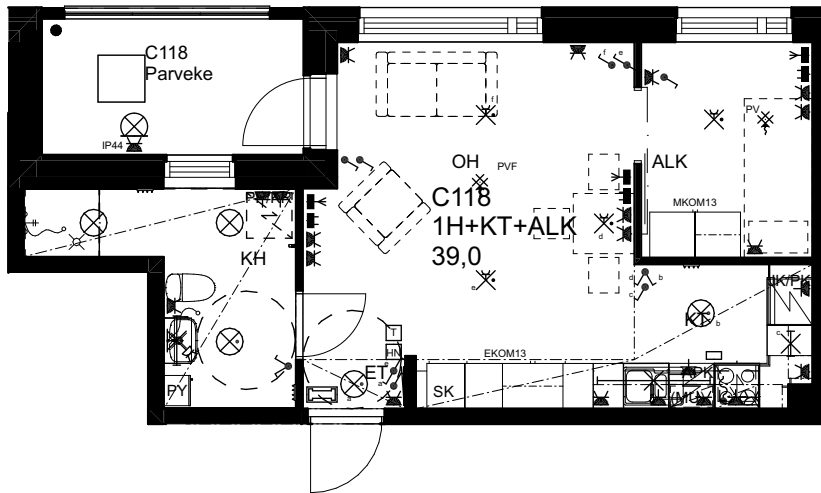

ARKKITEHTIRYHMÄ A6 OY
PURSIMIEHENKATU 29 A 00150 HELSINKI
BÄTSMANSGÅTAN 29 A 00150 HELSINGFORS
PUH/TEL 010 424 3200 etunimi.sukunimi@a6oy.fi

10.1.2024

As Oy Helsingin Ahdinlaituri

HUONEISTOTYYPPI
1H+KT+ALK 39,0m²

6.krs C118