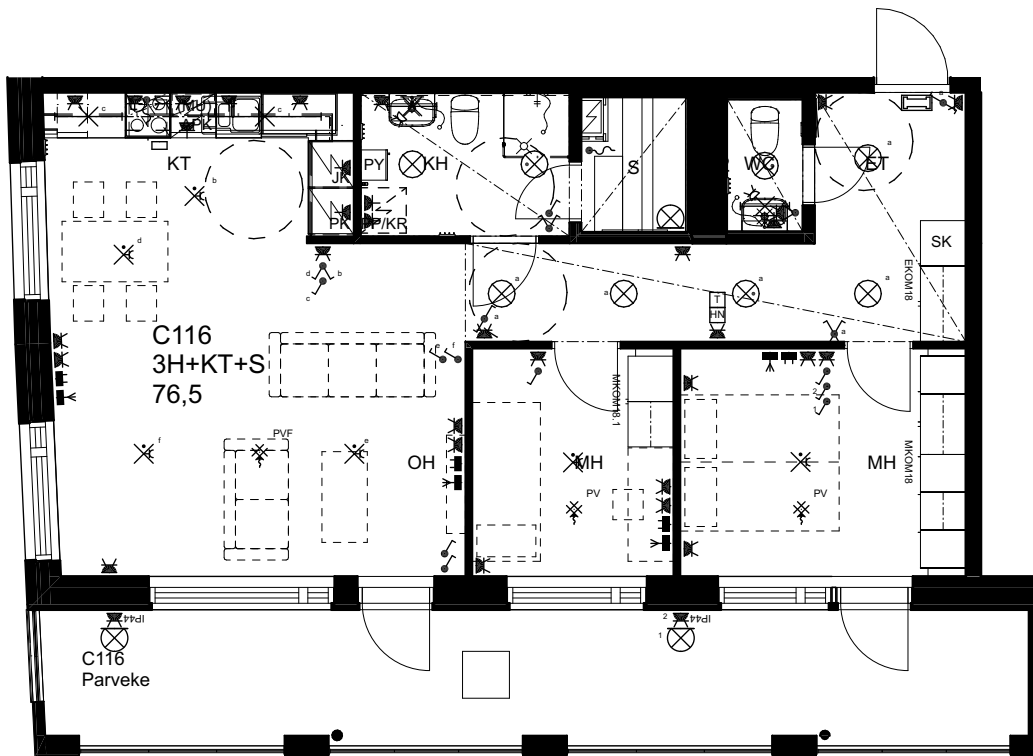

10.1.2024

As Oy Helsingin Ahdinlaituri

HUONEISTOTYYPPI
3H+KT+S 76,5m²

5.krs C116