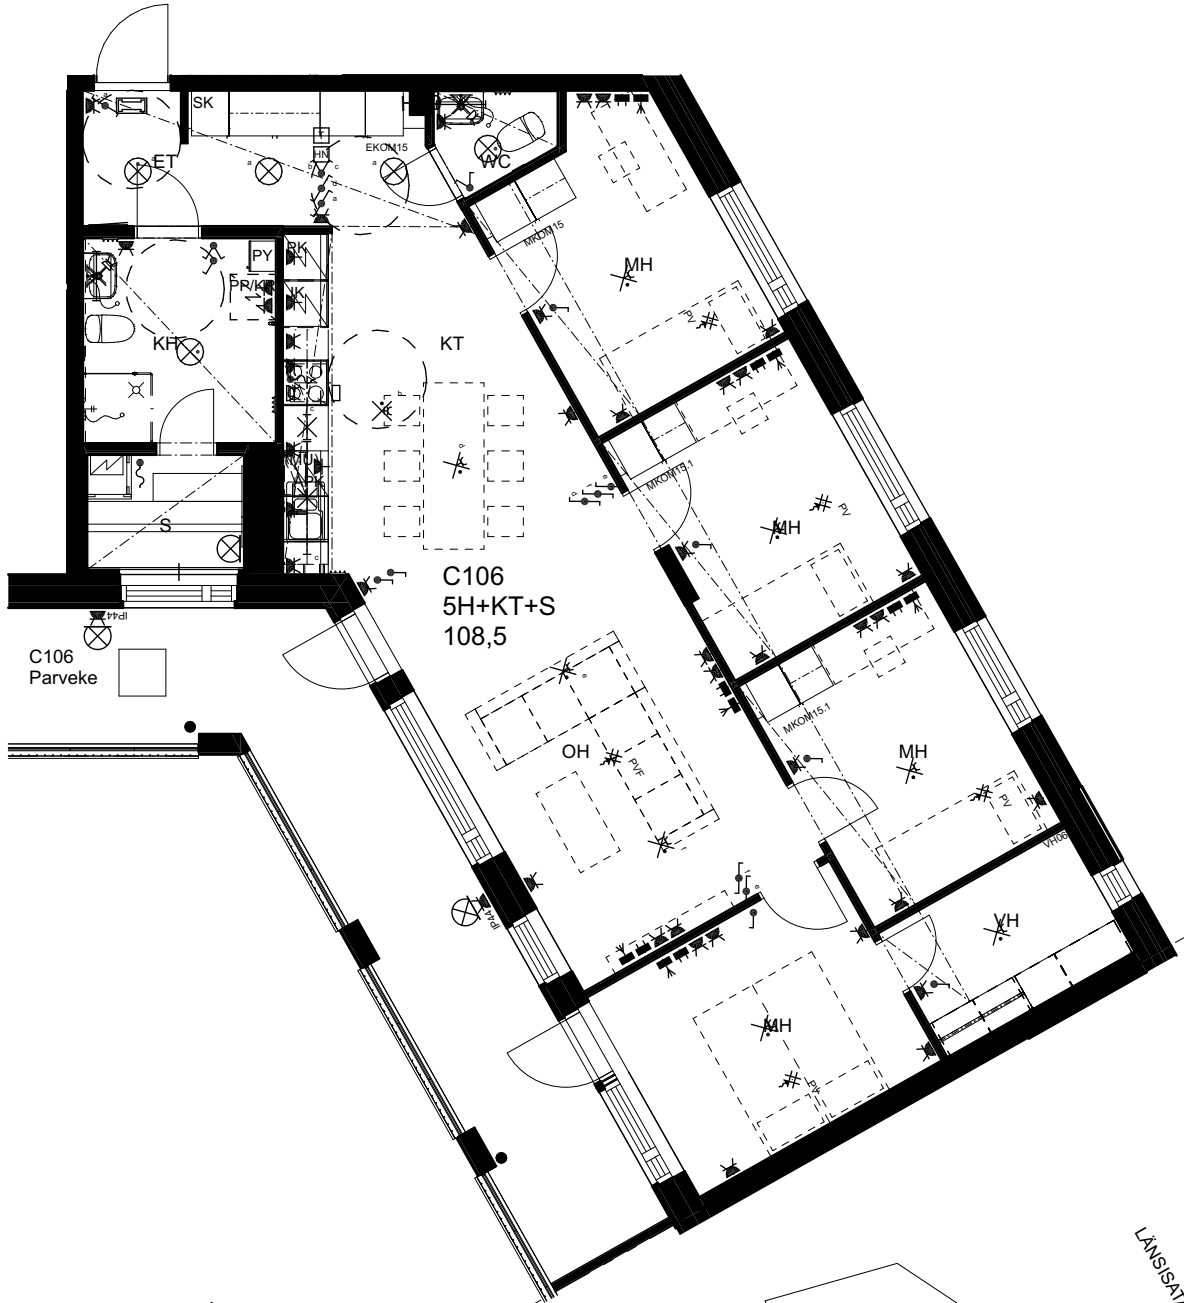

21.10.2024

As Oy Helsingin Ahdinlaituri

HUONEISTOTYYPPI
5H+KT+S 108,5m²

4.krs C106

C106 Parveke

C106
5H+KT+S
108,5

0 1 2 3 4 5

Alakatot ja koteloinnit alustavia,
tarkentuvat rakentamisvaiheessa.