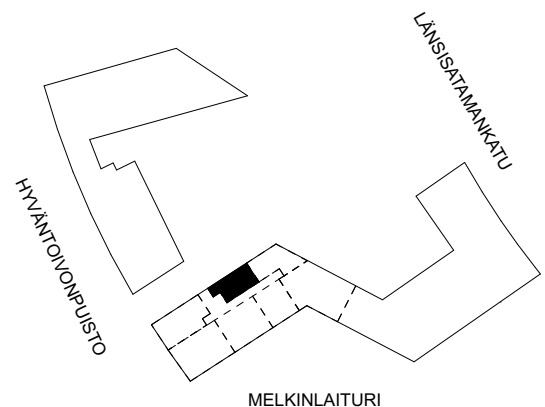

10.1.2024

As Oy Helsingin Ahdinlaituri

HUONEISTOTYYPPI
1H+KT+ALK 39,0m²

5.krs C111

0 1 2 3 4 5

Alakatot ja koteloinnit alustavia,
tarkentuvat rakentamisvaiheessa.

MELKINLAITURI

ARKKITEHTIRYHMÄ A6 OY
PURSIMIEHENKATU 29 A 00150 HELSINKI
BÄTSMANSGÅTAN 29 A 00150 HELSINGFORS
PUH/TEL 010 424 3200 etunimi.sukunimi@a6oy.fi