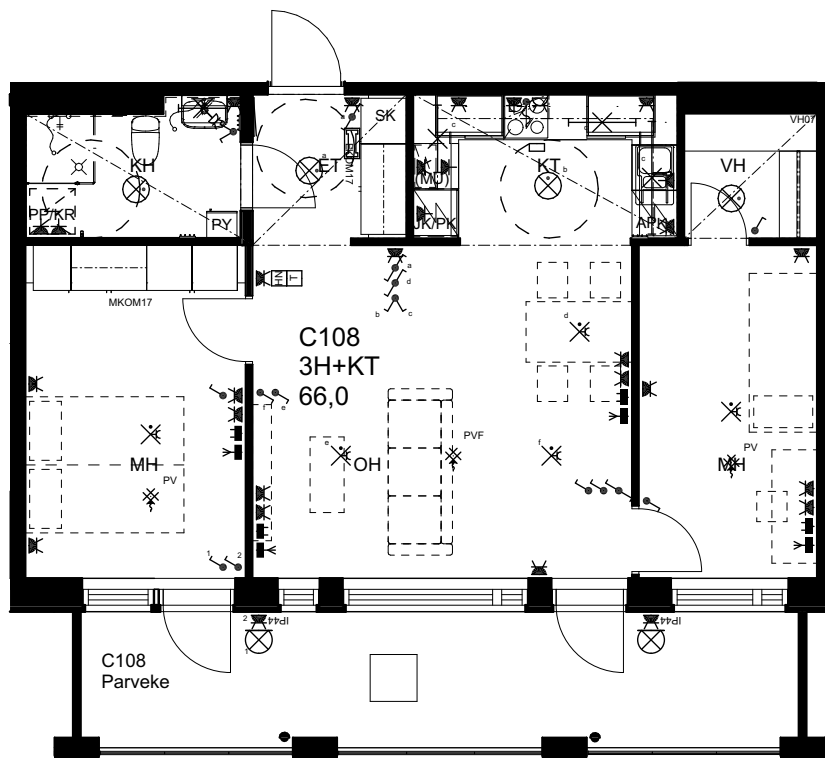

ARKKITEHTIRYHMÄ A6 OY
PURSIMIEHENKATU 29 A 00150 HELSINKI
BÄTSMANSGÅTAN 29 A 00150 HELSINGFORS
PUH/TEL 010 424 3200 etunimi.sukunimi@a6oy.fi

10.1.2024

As Oy Helsingin Ahdinlaituri

HUONEISTOTYYPPI

3H+KT 66,0m²

4.krs C108