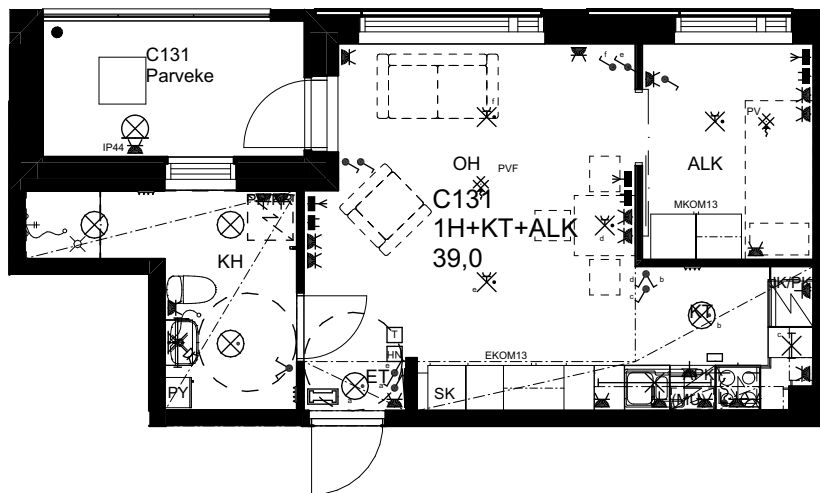

ARKKITEHTIRYHMÄ A6 OY
PURSIMIEHENKATU 29 A 00150 HELSINKI
BÄTSMANSGÅTAN 29 A 00150 HELSINGFORS
PUH/TEL 010 424 3200 etunimi.sukunimi@a6oy.fi

10.1.2024

As Oy Helsingin Ahdinlaituri

HUONEISTOTYYPPI
1H+KT+ALK 39,0m²

8.krs C131