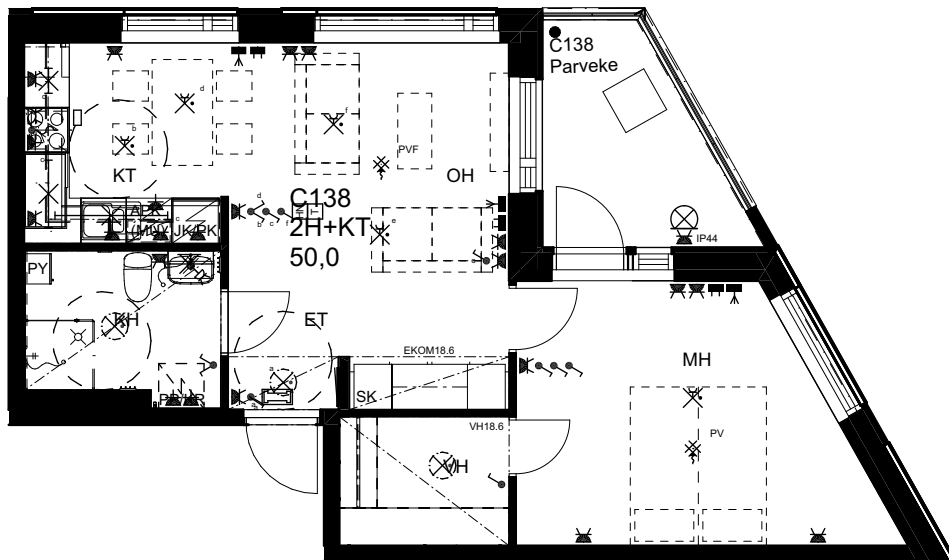

ARKKITEHTIRYHMÄ A6 OY
PURSIMIEHENKATU 29 A 00150 HELSINKI
BÄTSMANSGÅTAN 29 A 00150 HELSINGFORS
PUH/TEL 010 424 3200 etunimi.sukunimi@a6oy.fi

21.10.2024

As Oy Helsingin Ahdinlaituri

HUONEISTOTYYPPI
2H+KT 50,0m²

9.krs C138