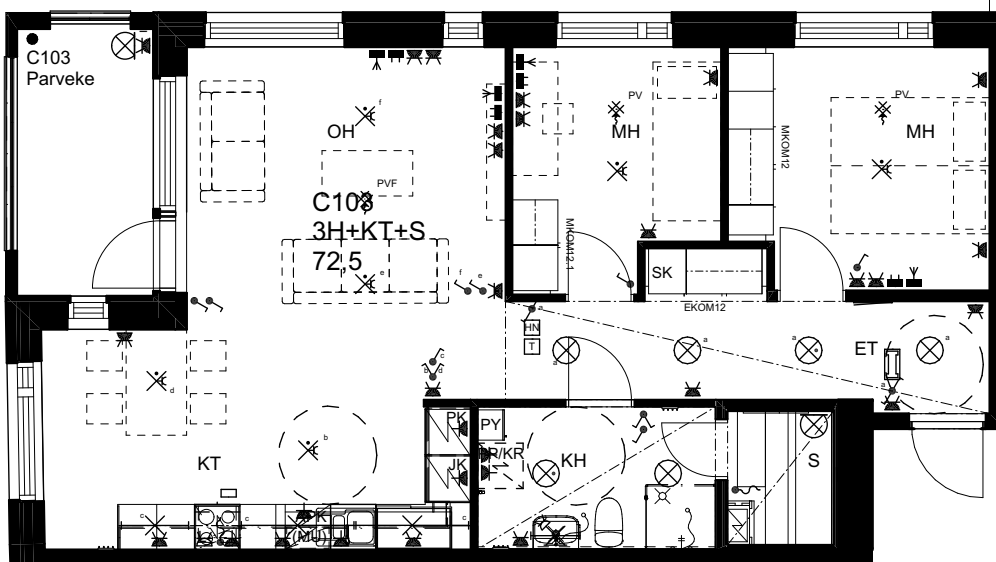

10.1.2024

As Oy Helsingin Ahdinlaituri

HUONEISTOTYYPPI
3H+KT+S 72,5m²

3.krs C103