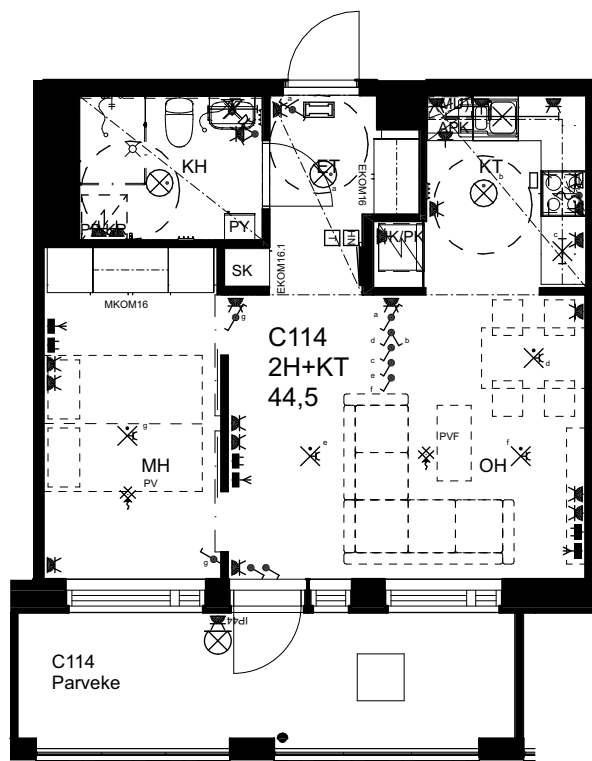

ARKKITEHTIRYHMÄ A6 OY
PURSIMIEHENKATU 29 A 00150 HELSINKI
BÄTSMANSGÅTAN 29 A 00150 HELSINGFORS
PUH/TEL 010 424 3200 etunimi.sukunimi@a6oy.fi

10.1.2024

As Oy Helsingin Ahdinlaituri

HUONEISTOTYYPPI
2H+KT 44,5m²

5.krs C114