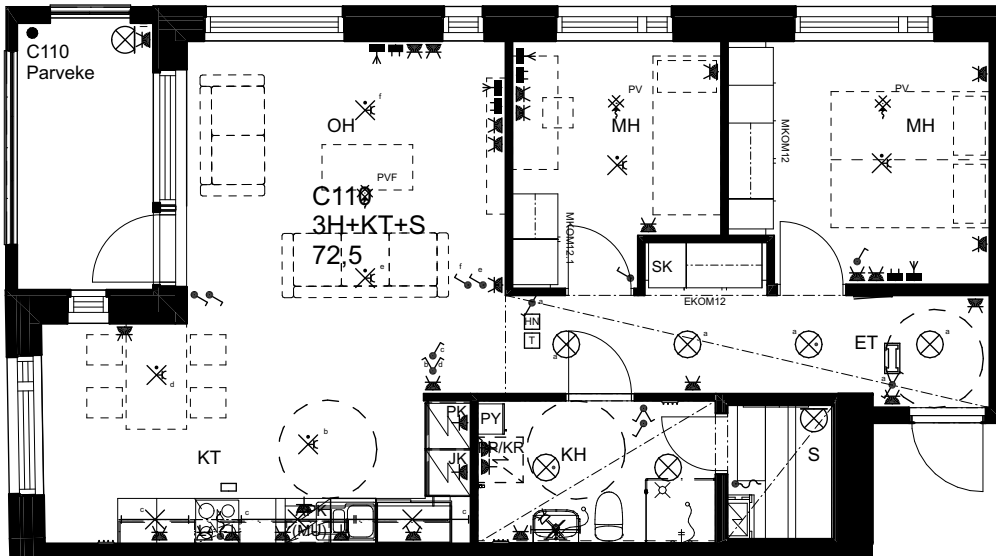

ARKKITEHTIRYHMÄ A6 OY
PURSIMIEHENKATU 29 A 00150 HELSINKI
BÅTSMANSGÅTAN 29 A 00150 HELSINGFORS
PUH/TEL 010 424 3200 etunimi.sukunimi@a6oy.fi

10.1.2024

As Oy Helsingin Ahdinlaituri

HUONEISTOTYYPPI
3H+KT+S 72,5m²

4.krs C110