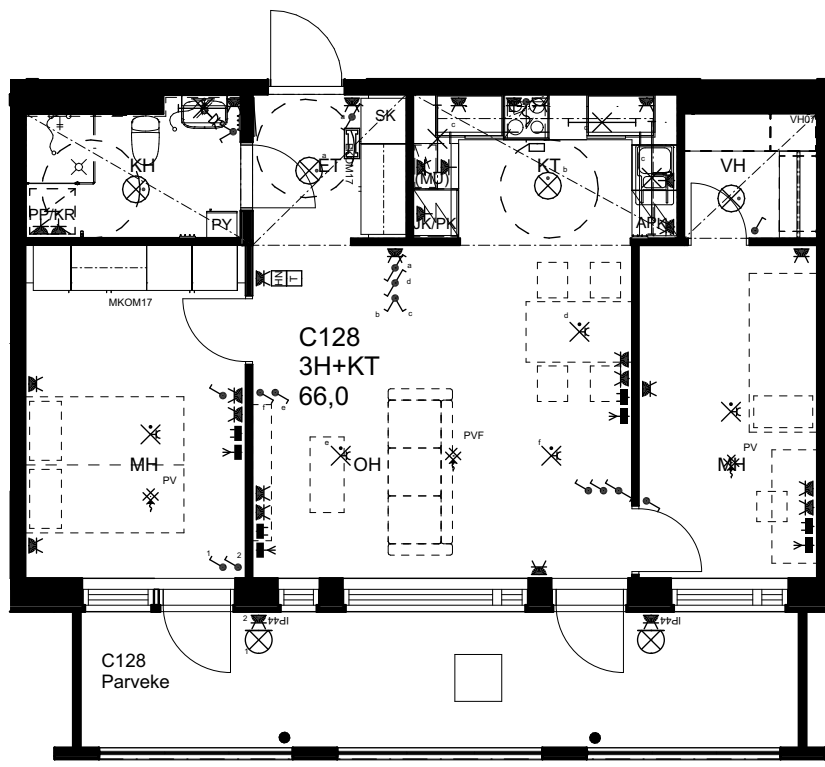

ARKKITEHTIRYHMÄ A6 OY
PURSIMIEHENKATU 29 A 00150 HELSINKI
BÄTSMANSGÅTAN 29 A 00150 HELSINGFORS
PUH/TEL 010 424 3200 etunimi.sukunimi@a6oy.fi

10.1.2024

As Oy Helsingin Ahdinlaituri

HUONEISTOTYYPPI

3H+KT 66,0m²

7.krs C128