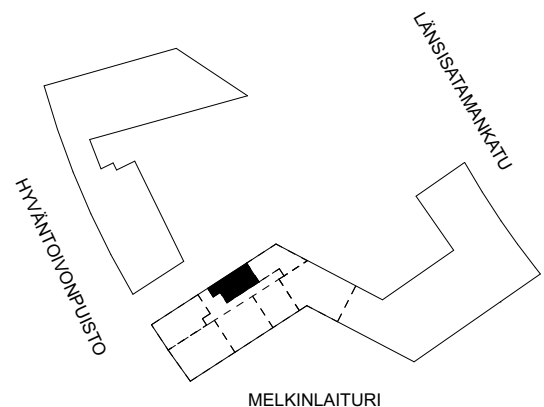

10.1.2024

As Oy Helsingin Ahdinlaituri

HUONEISTOTYYPPI
1H+KT+ALK 39,0m²

4.krs C104

0 1 2 3 4 5

Alakatot ja koteloinnit alustavia,
tarkentuvat rakentamisvaiheessa.

MELKINLAITURI

ARKKITEHTIRYHMÄ A6 OY
PURSIMIEHENKATU 29 A 00150 HELSINKI
BÄTSMANSGÅTAN 29 A 00150 HELSINGFORS
PUH/TEL 010 424 3200 etunimi.sukunimi@a6oy.fi