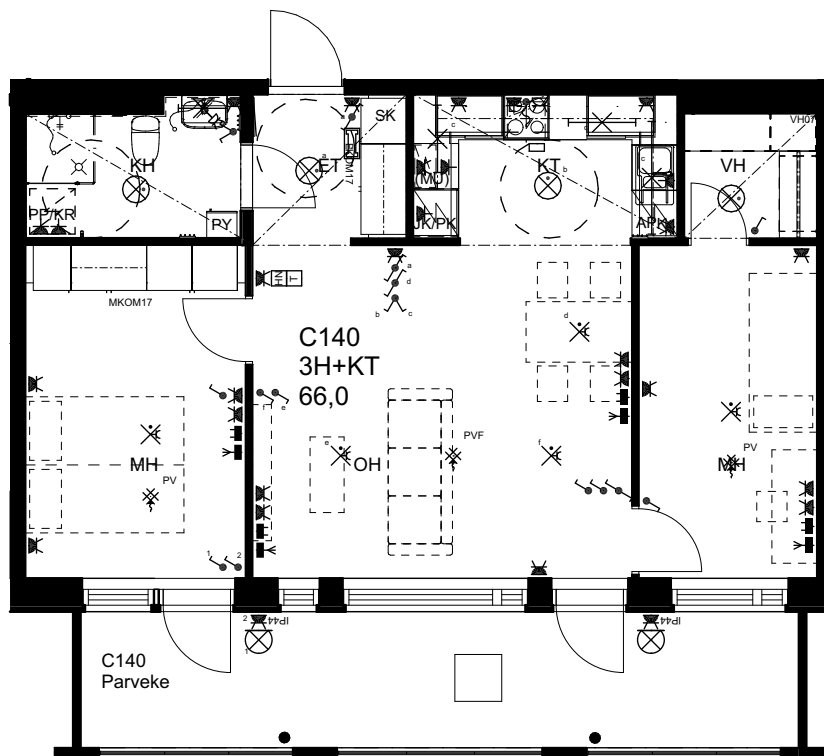

ARKKITEHTIRYHMÄ A6 OY
PURSIMIEHENKATU 29 A 00150 HELSINKI
BÄTSMANSGÅTAN 29 A 00150 HELSINGFORS
PUH/TEL 010 424 3200 etunimi.sukunimi@a6oy.fi

10.1.2024

As Oy Helsingin Ahdinlaituri

HUONEISTOTYYPPI

3H+KT 66,0m²

9.krs C140