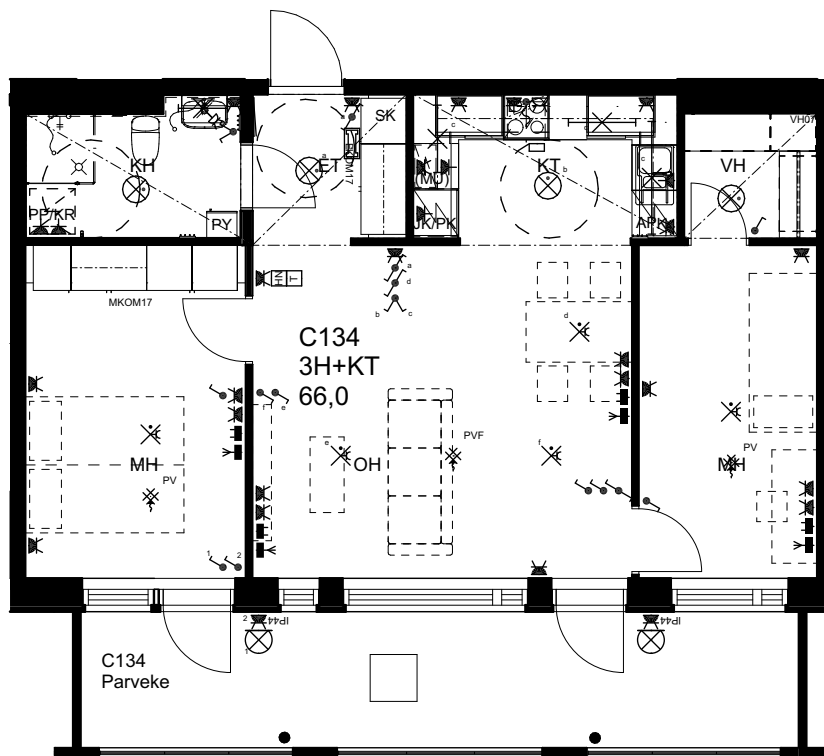

ARKKITEHTIRYHMÄ A6 OY
PURSIMIEHENKATU 29 A 00150 HELSINKI
BÄTSMANSGÅTAN 29 A 00150 HELSINGFORS
PUH/TEL 010 424 3200 etunimi.sukunimi@a6oy.fi

10.1.2024

As Oy Helsingin Ahdinlaituri

HUONEISTOTYYPPI

3H+KT 66,0m²

8.krs C134