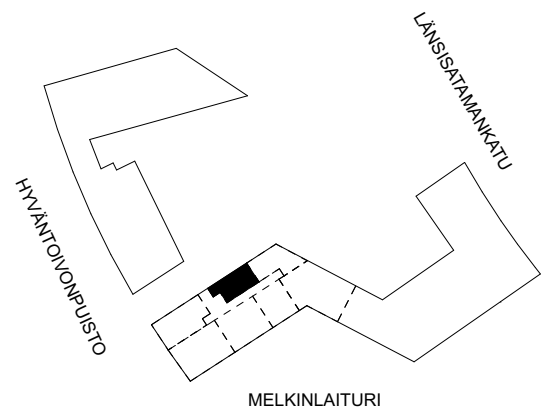

10.1.2024

As Oy Helsingin Ahdinlaituri

HUONEISTOTYYPPI
1H+KT+ALK 39,0 m²

3.krs C97

0 1 2 3 4 5

Alakatot ja koteloinnit alustavia,
tarkentuvat rakentamisvaiheessa.

MELKINLAITURI

ARKKITEHTIRYHMÄ A6 OY
PURSIMIEHENKATU 29 A 00150 HELSINKI
BÄTSMANSGÅTAN 29 A 00150 HELSINGFORS
PUH/TEL 010 424 3200 etunimi.sukunimi@a6oy.fi