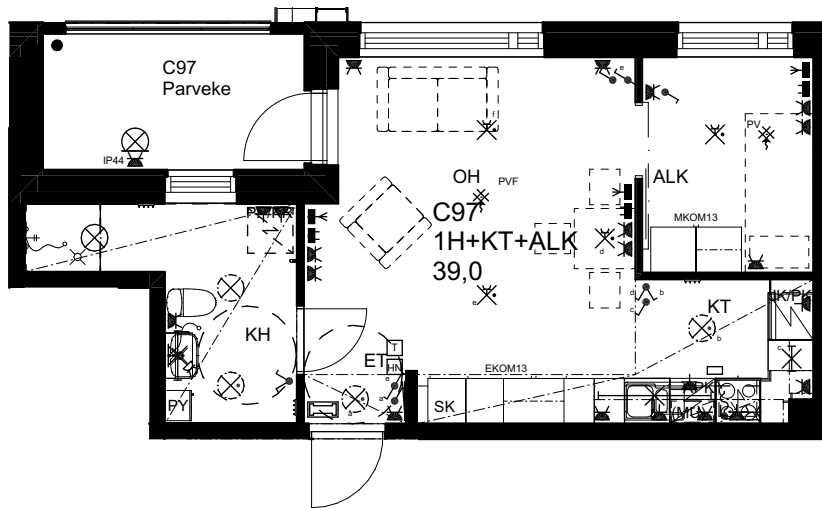

10.1.2024

As Oy Helsingin Ahdinlaituri

HUONEISTOTYYPPI
1H+KT+ALK 39,0 m²

3.krs C97

0 1 2 3 4 5

Alakatot ja koteloinnit alustavia,
tarkentuvat rakentamisvaiheessa.

MELKINLAITURI

ARKKITEHTIRYHMÄ A6 OY
PURSIMIEHENKATU 29 A 00150 HELSINKI
BÄTSMANSGÅTAN 29 A 00150 HELSINGFORS
PUH/TEL 010 424 3200 etunimi.sukunimi@a6oy.fi