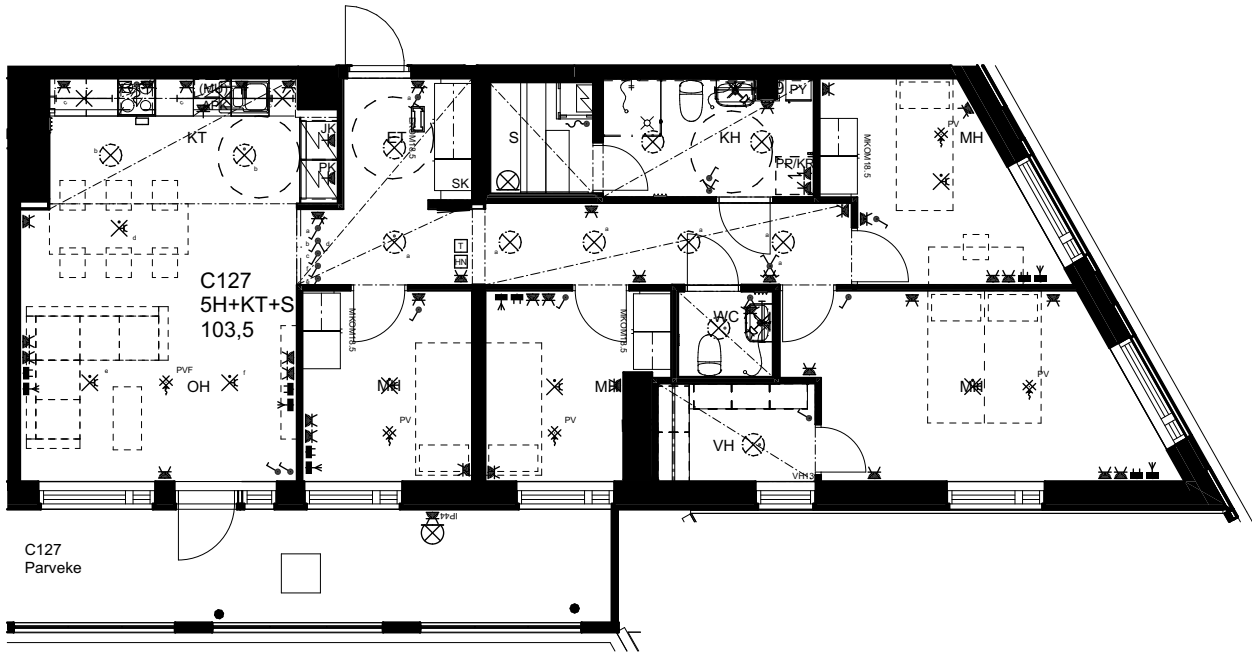

ARKKITEHTIRYHMÄ A6 OY
PURSIMIEHENKATU 29 A 00150 HELSINKI
BÄTSMANSGÅTAN 29 A 00150 HELSINGFORS
PUH/TEL 010 424 3200 etunimi.sukunimi@a6oy.fi

21.10.2024

As Oy Helsingin Ahdinlaituri

HUONEISTOTYYPPI
5H+KT+S 103,5m²

7.krs C127