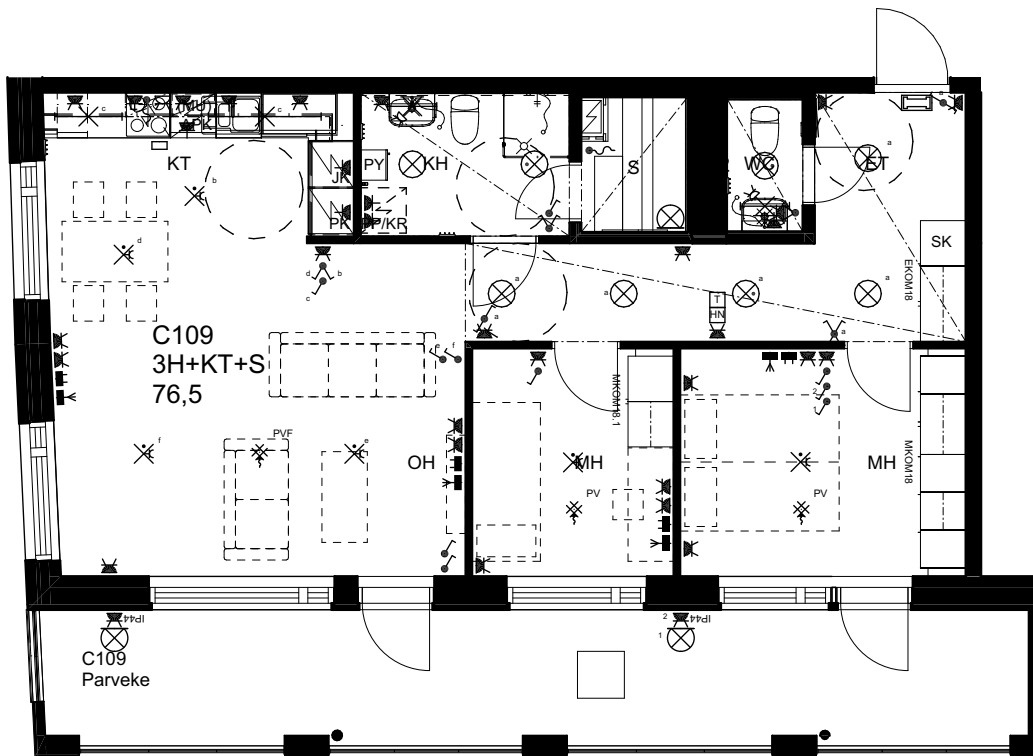

10.1.2024

As Oy Helsingin Ahdinlaituri

HUONEISTOTYYPPI
3H+KT+S 76,5m²

4.krs C109