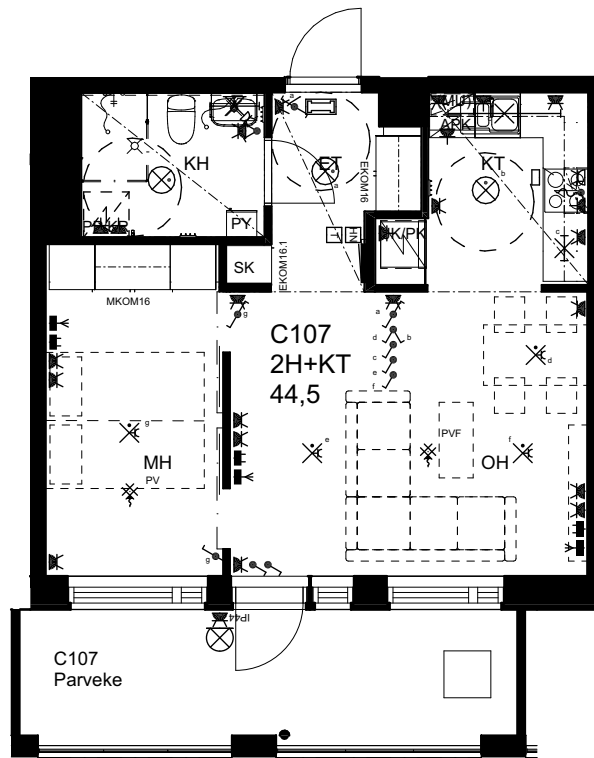

ARKKITEHTIRYHMÄ A6 OY
PURSIMIEHENKATU 29 A 00150 HELSINKI
BÄTSMANSGÅTAN 29 A 00150 HELSINGFORS
PUH/TEL 010 424 3200 etunimi.sukunimi@a6oy.fi

10.1.2024

As Oy Helsingin Ahdinlaituri

HUONEISTOTYYPPI
2H+KT 44,5m²

4.krs C107