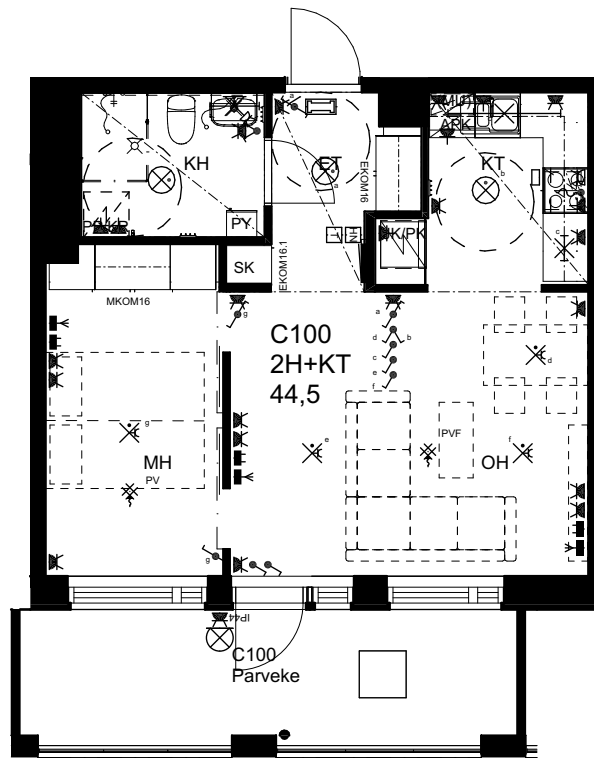

ARKKITEHTIRYHMÄ A6 OY
PURSIMIEHENKATU 29 A 00150 HELSINKI
BÄTSMANSGÅTAN 29 A 00150 HELSINGFORS
PUH/TEL 010 424 3200 etunimi.sukunimi@a6oy.fi

10.1.2024

As Oy Helsingin Ahdinlaituri

HUONEISTOTYYPPI
2H+KT 44,5m²

3.krs C100