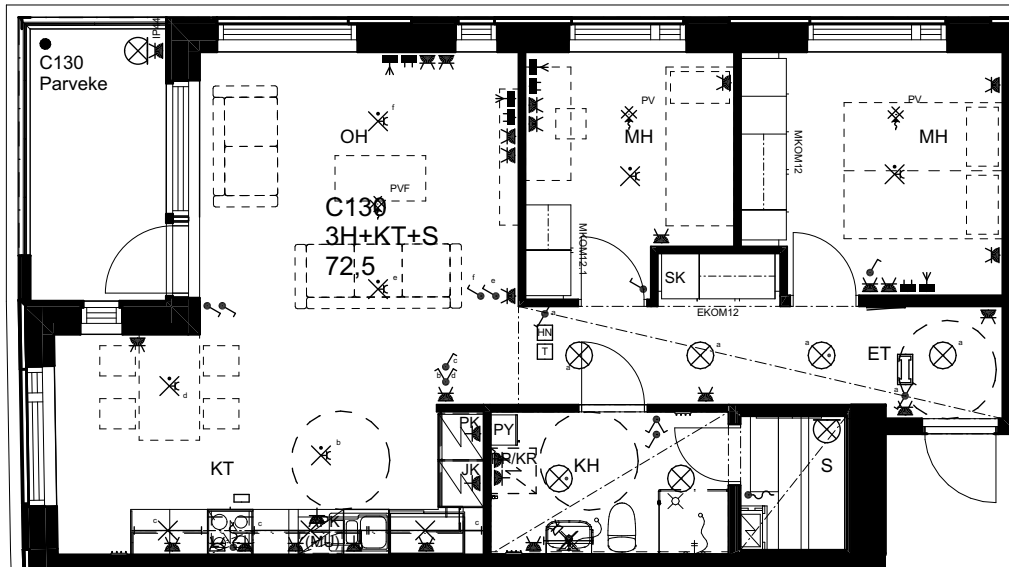

ARKKITEHTIRYHMÄ A6 OY
PURSIMIEHENKATU 29 A 00150 HELSINKI
BÅTSMANSGÅTAN 29 A 00150 HELSINGFORS
PUH/TEL 010 424 3200 etunimi.sukunimi@a6oy.fi

10.1.2024

As Oy Helsingin Ahdinlaituri

HUONEISTOTYYPPI
3H+KT+S 72,5m²

7.krs C130