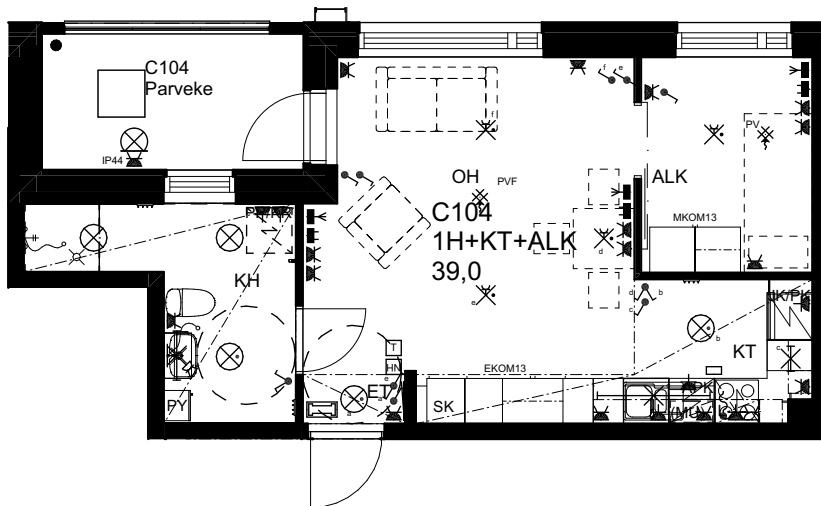

10.1.2024

As Oy Helsingin Ahdinlaituri

HUONEISTOTYYPPI
1H+KT+ALK 39,0m²

4.krs C104

0 1 2 3 4 5

Alakatot ja koteloinnit alustavia,
tarkentuvat rakentamisvaiheessa.

MELKINLAITURI

ARKKITEHTIRYHMÄ A6 OY
PURSIMIEHENKATU 29 A 00150 HELSINKI
BÄTSMANSGÅTAN 29 A 00150 HELSINGFORS
PUH/TEL 010 424 3200 etunimi.sukunimi@a6oy.fi