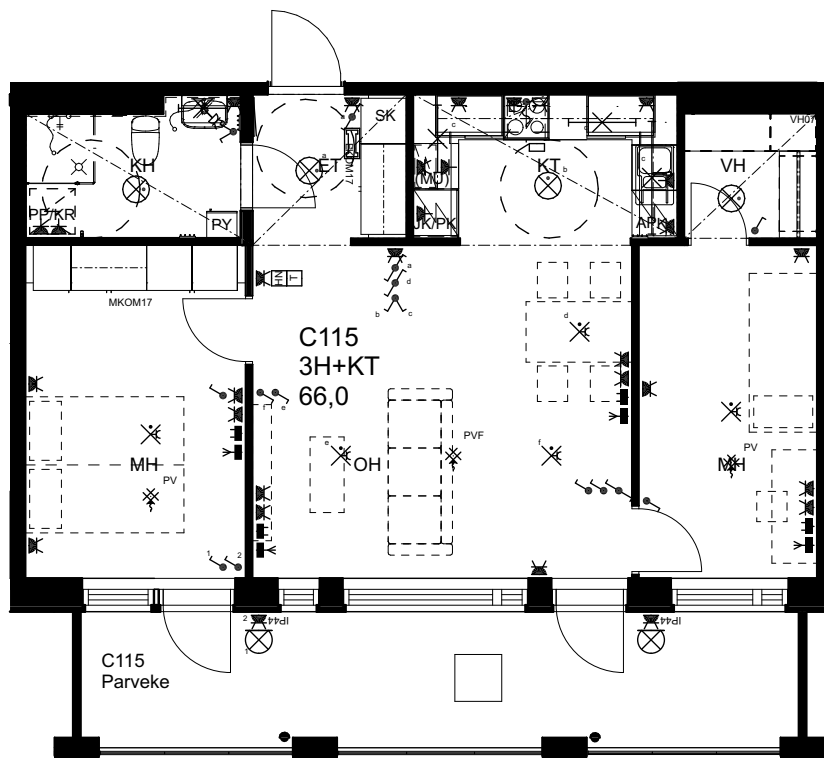

ARKKITEHTIRYHMÄ A6 OY
PURSIMIEHENKATU 29 A 00150 HELSINKI
BÄTSMANSGÅTAN 29 A 00150 HELSINGFORS
PUH/TEL 010 424 3200 etunimi.sukunimi@a6oy.fi

10.1.2024

As Oy Helsingin Ahdinlaituri

HUONEISTOTYYPPI
3H+KT 66,0m²

5.krs C115