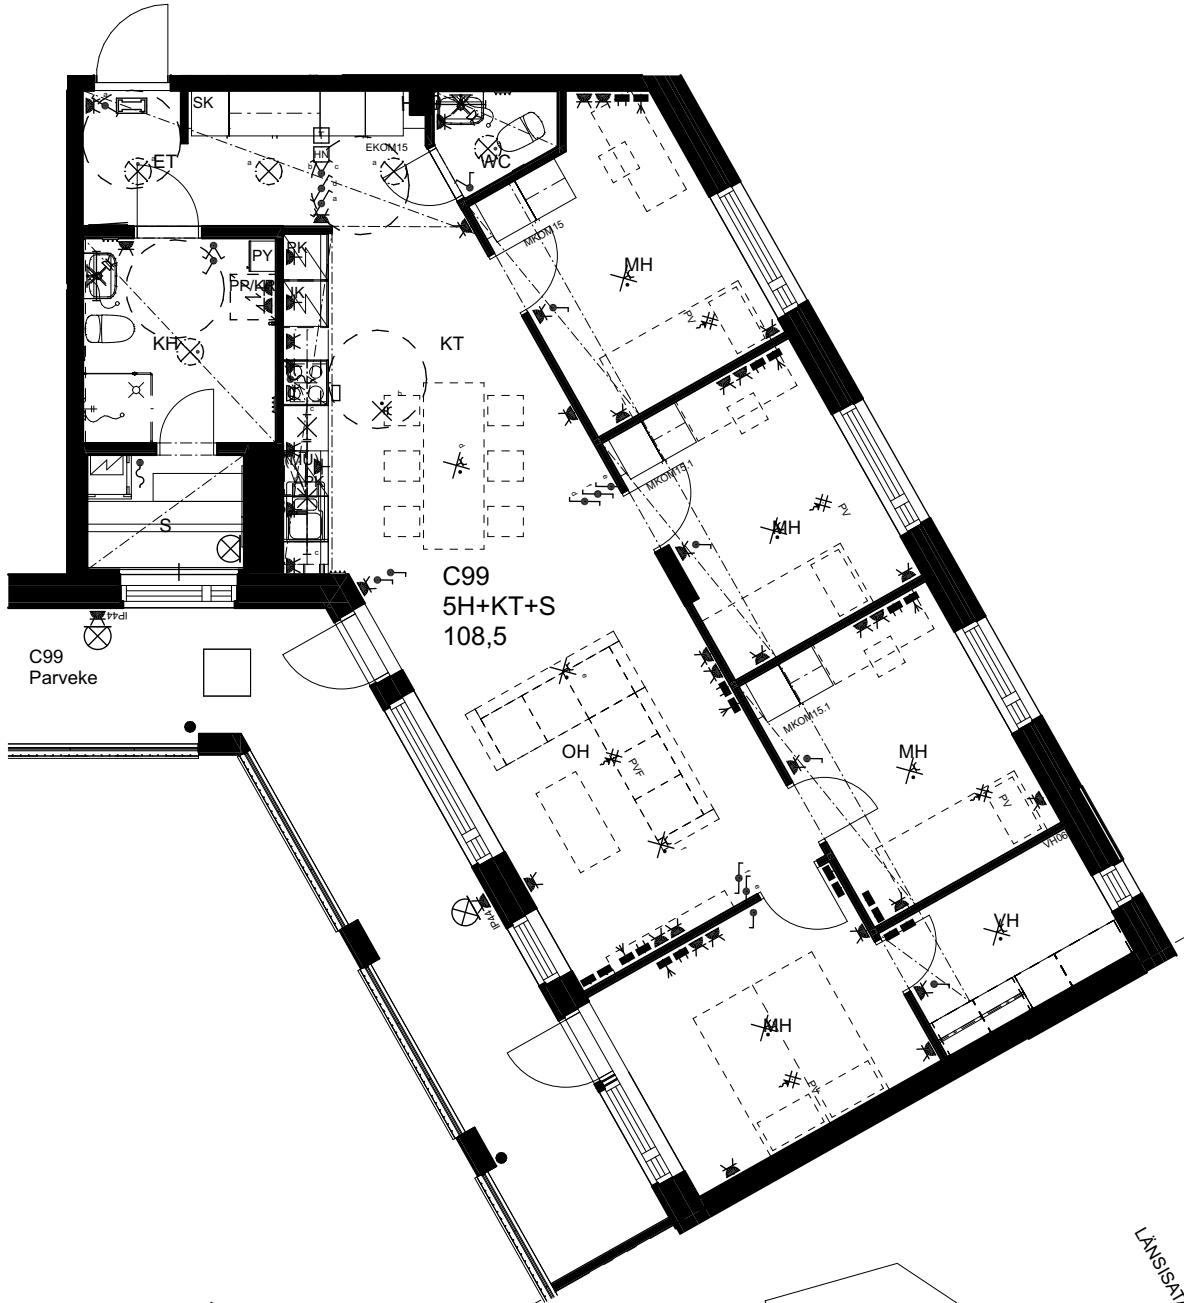

ARKKITEHTIRYHMÄ A6 OY
PURSIMIEHENKATU 29 A 00150 HELSINKI
BÄTSMANSGÅTAN 29 A 00150 HELSINGFORS
PUH/TEL 010 424 3200 etunimi.sukunimi@a6oy.fi

21.10.2024

As Oy Helsingin Ahdinlaituri

HUONEISTOTYYPPI
5H+KT+S 108,5m²

3.krs C99

C99
Parveke

C99
5H+KT+S
108,5

0 1 2 3 4 5

Alakatot ja koteloinnit alustavia,
tarkentuvat rakentamisvaiheessa.