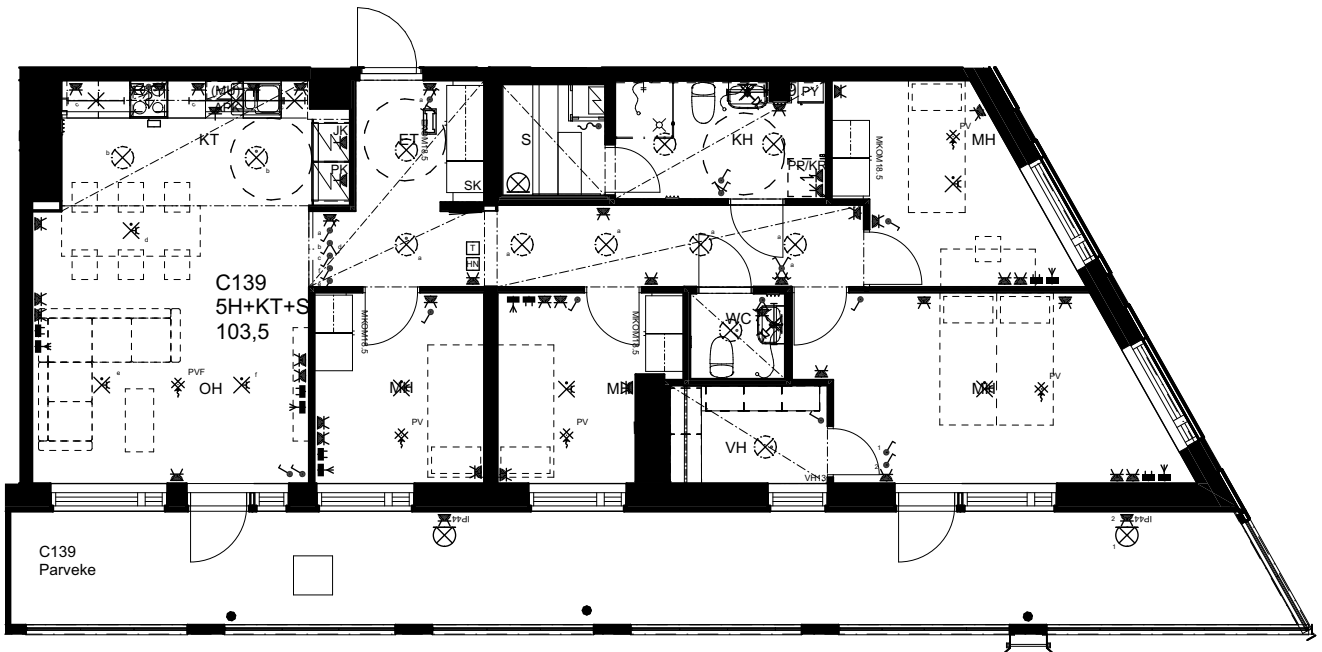

ARKKITEHTIRYHMÄ A6 OY
PURSIMIEHENKATU 29 A 00150 HELSINKI
BÄTSMANSGÅTAN 29 A 00150 HELSINGFORS
PUH/TEL 010 424 3200 etunimi.sukunimi@a6oy.fi

10.1.2024

As Oy Helsingin Ahdinlaituri

HUONEISTOTYYPPI
5H+KT+S 103,5m²

9.krs C139