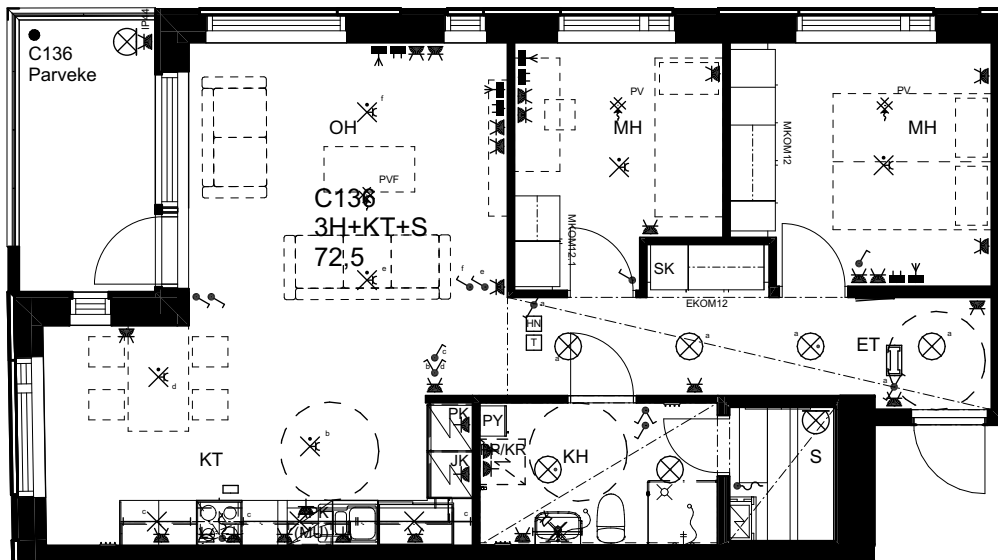

10.1.2024

As Oy Helsingin Ahdinlaituri

HUONEISTOTYYPPI
3H+KT+S 72,5m²

8.krs C136