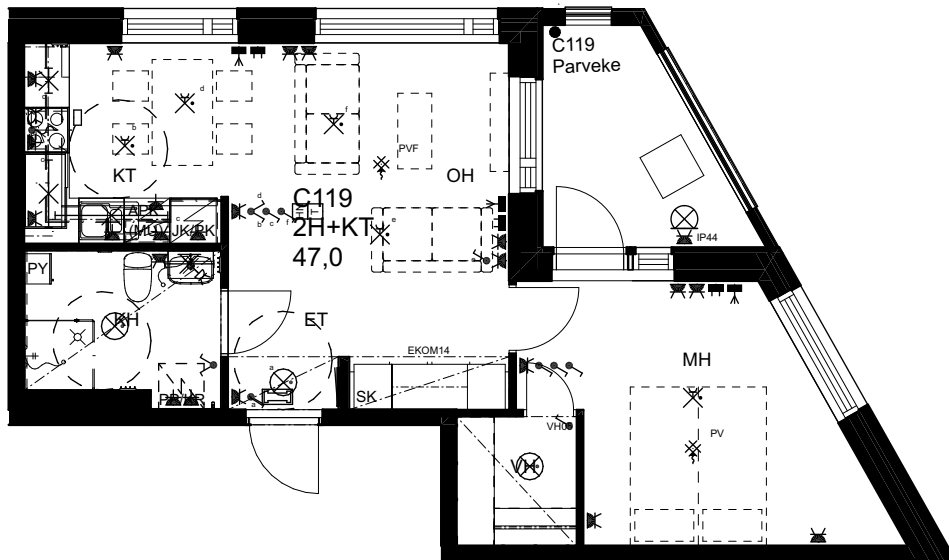

ARKKITEHTIRYHMÄ A6 OY
PURSIMIEHENKATU 29 A 00150 HELSINKI
BÄTSMANSGÅTAN 29 A 00150 HELSINGFORS
PUH/TEL 010 424 3200 etunimi.sukunimi@a6oy.fi

10.1.2024

As Oy Helsingin Ahdinlaituri

HUONEISTOTYYPPI

2H+KT 47,0m²

6.krs C119