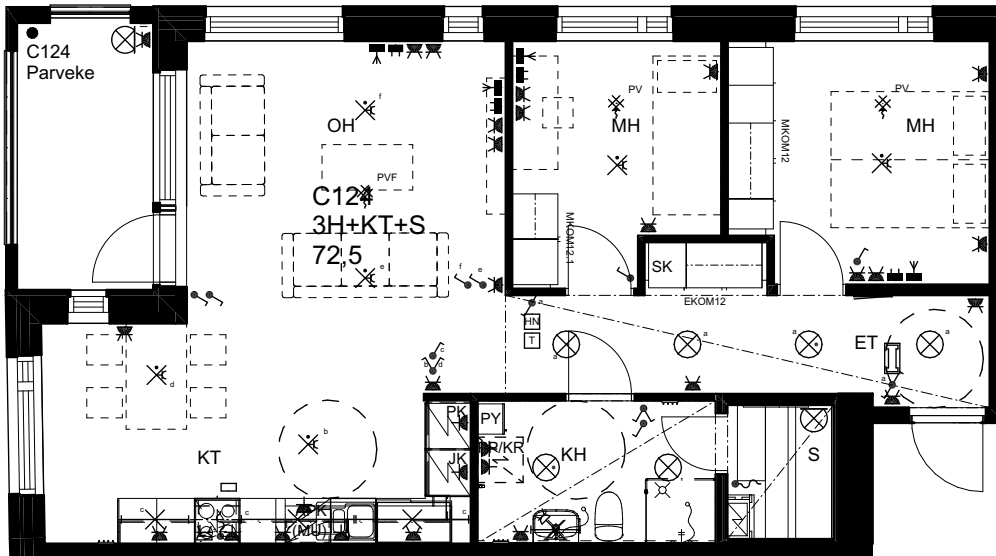

ARKKITEHTIRYHMÄ A6 OY
PURSIMIEHENKATU 29 A 00150 HELSINKI
BÅTSMANSGÅTAN 29 A 00150 HELSINGFORS
PUH/TEL 010 424 3200 etunimi.sukunimi@a6oy.fi

10.1.2024

As Oy Helsingin Ahdinlaituri

HUONEISTOTYYPPI
3H+KT+S 72,5m²

6.krs C124