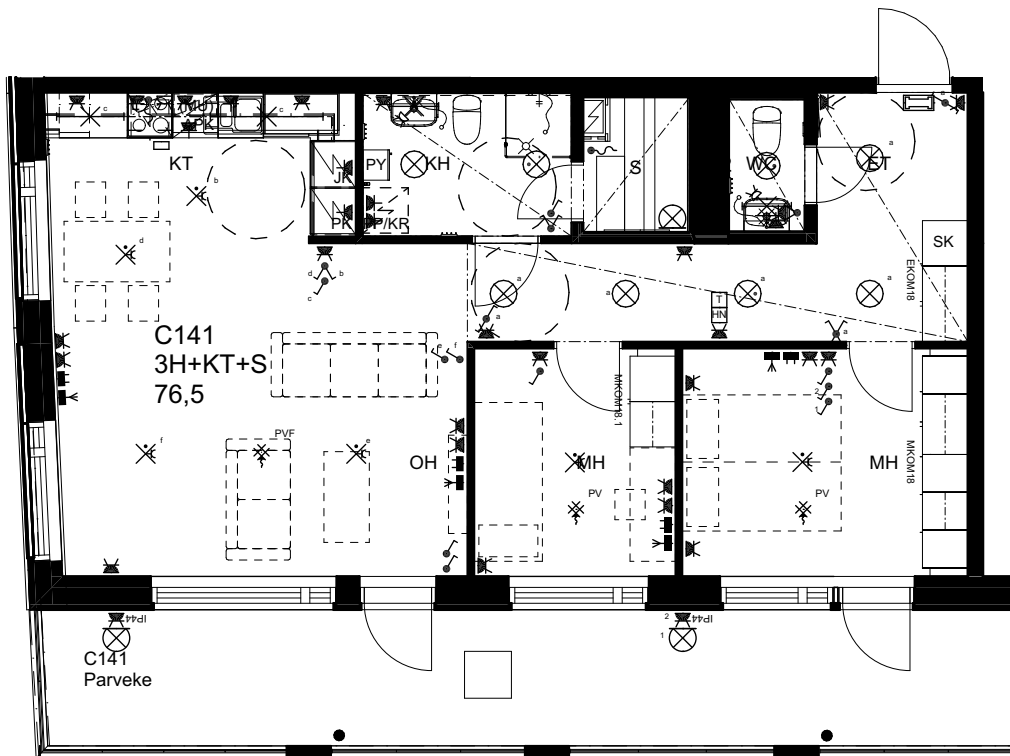

10.1.2024

As Oy Helsingin Ahdinlaituri

HUONEISTOTYYPPI
3H+KT+S 76,5m²

9.krs C141