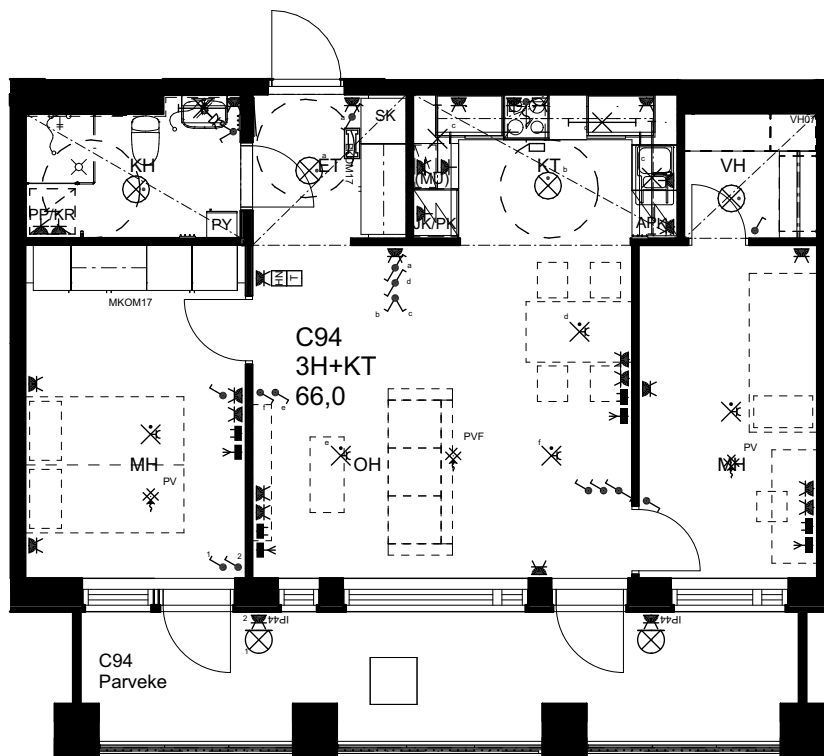

21.10.2024

As Oy Helsingin Ahdinlaituri

HUONEISTOTYYPPI
3H+KT 66,0m²

2.krs C94

0 1 2 3 4 5

Alakatot ja koteloinnit alustavia,
tarkentuvat rakentamisvaiheessa.

10.1.2024

As Oy Helsingin Ahdinlaituri