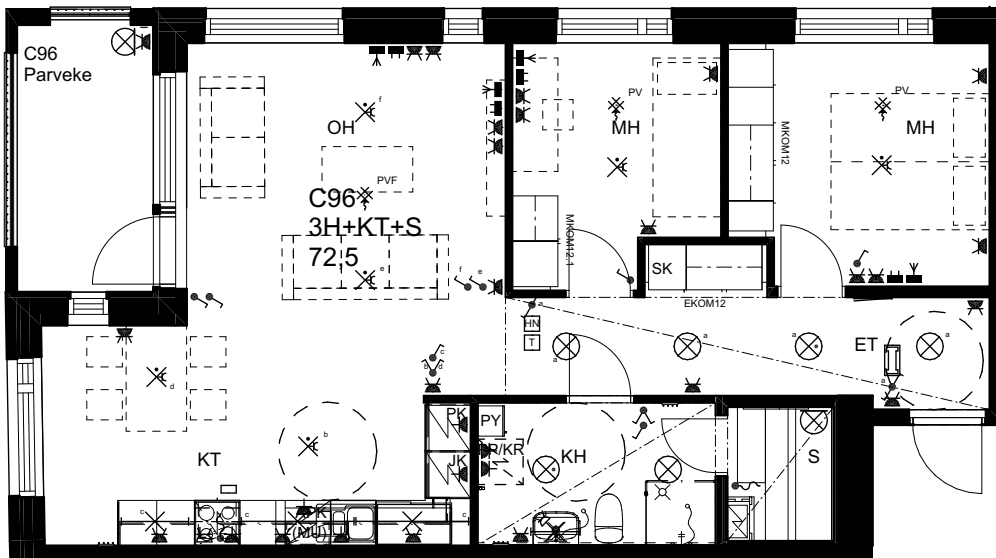

HUONEISTOTYYPPI
3H+KT+S 76,5m²

2.krs C95

0 1 2 3 4 5

Alakatot ja koteloinnit alustavia,
tarkentuvat rakentamisvaiheessa.

21.10.2024

As Oy Helsingin Ahdinlaituri

HUONEISTOTYYPPI
3H+KT+S 72,5m²

2.krs C96