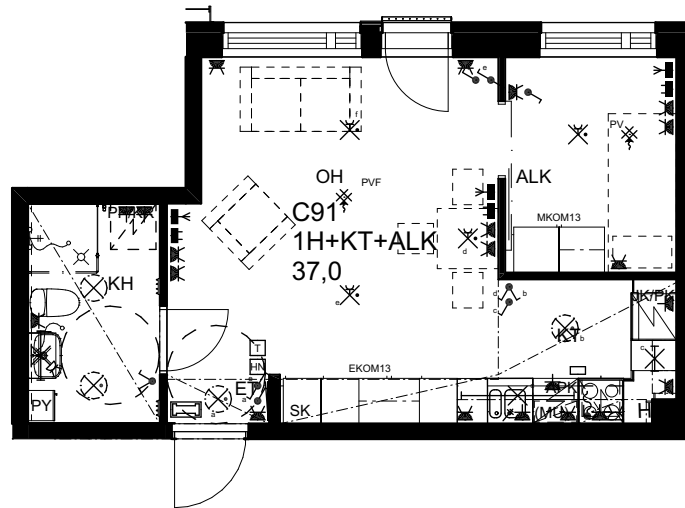

ARKKITEHTIRYHMÄ A6 OY
PURSIMIEHENKATU 29 A 00150 HELSINKI
BÄTSMANSGÅTAN 29 A 00150 HELSINGFORS
PUH/TEL 010 424 3200 etunimi.sukunimi@a6oy.fi

21.10.2024

As Oy Helsingin Ahdinlaituri

HUONEISTOTYYPPI
1H+KT+ALK 37,0m²

2.krs C91