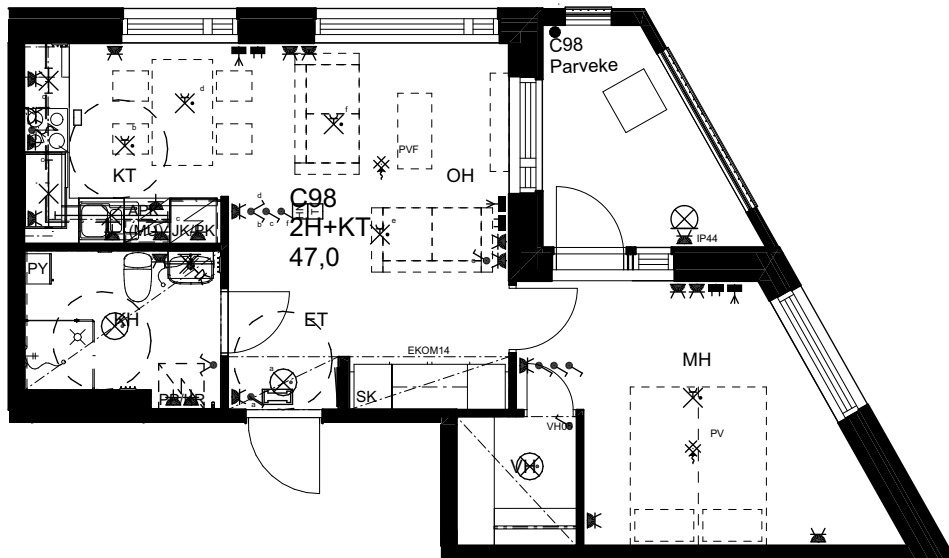

ARKKITEHTIRYHMÄ A6 OY
PURSIMIEHENKATU 29 A 00150 HELSINKI
BÄTSMANSGÅTAN 29 A 00150 HELSINGFORS
PUH/TEL 010 424 3200 etunimi.sukunimi@a6oy.fi

21.10.2024

As Oy Helsingin Ahdinlaituri

HUONEISTOTYYPPI

2H+KT 47,0m²

3.krs C98