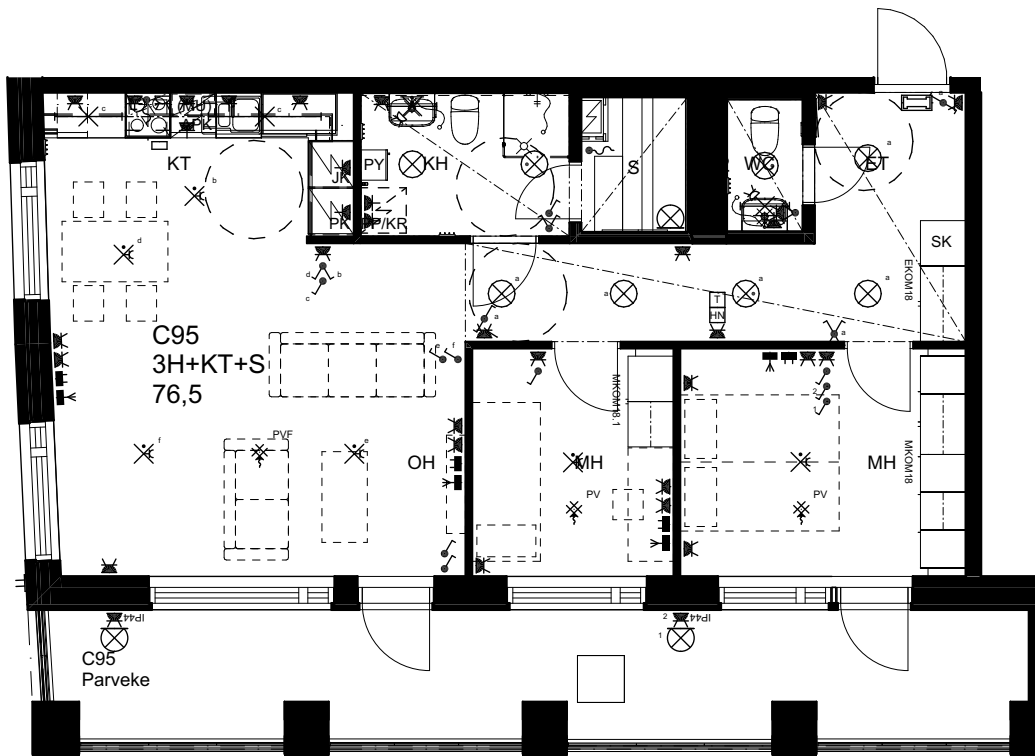

10.1.2024

As Oy Helsingin Ahdinlaituri

HUONEISTOTYYPPI
3H+KT+S 76,5m²

2.krs C95