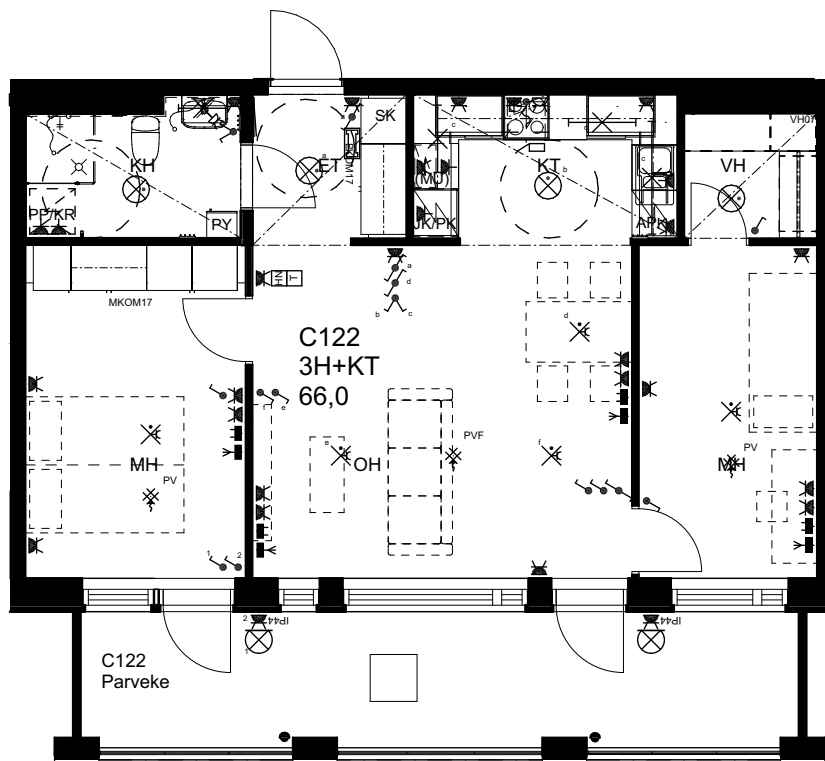

ARKKITEHTIRYHMÄ A6 OY
PURSIMIEHENKATU 29 A 00150 HELSINKI
BÄTSMANSGÅTAN 29 A 00150 HELSINGFORS
PUH/TEL 010 424 3200 etunimi.sukunimi@a6oy.fi

10.1.2024

As Oy Helsingin Ahdinlaituri

HUONEISTOTYYPPI
3H+KT 66,0m²

6.krs C122