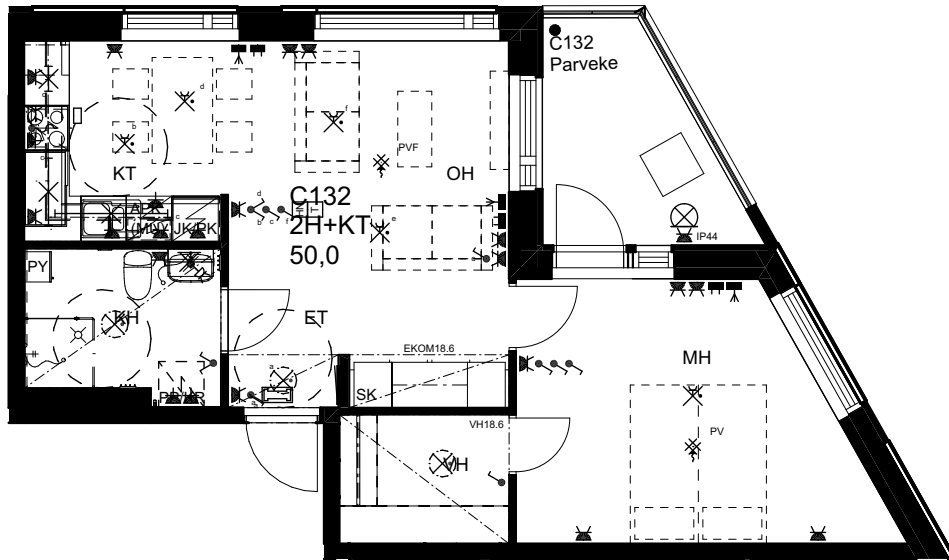

21.10.2024

As Oy Helsingin Ahdinlaituri

HUONEISTOTYYPPI

2H+KT 50,0m²

8.krs C132

0 1 2 3 4 5

Alakatot ja koteloinnit alustavia,
tarkentuvat rakentamisvaiheessa.

MELKINLAITURI