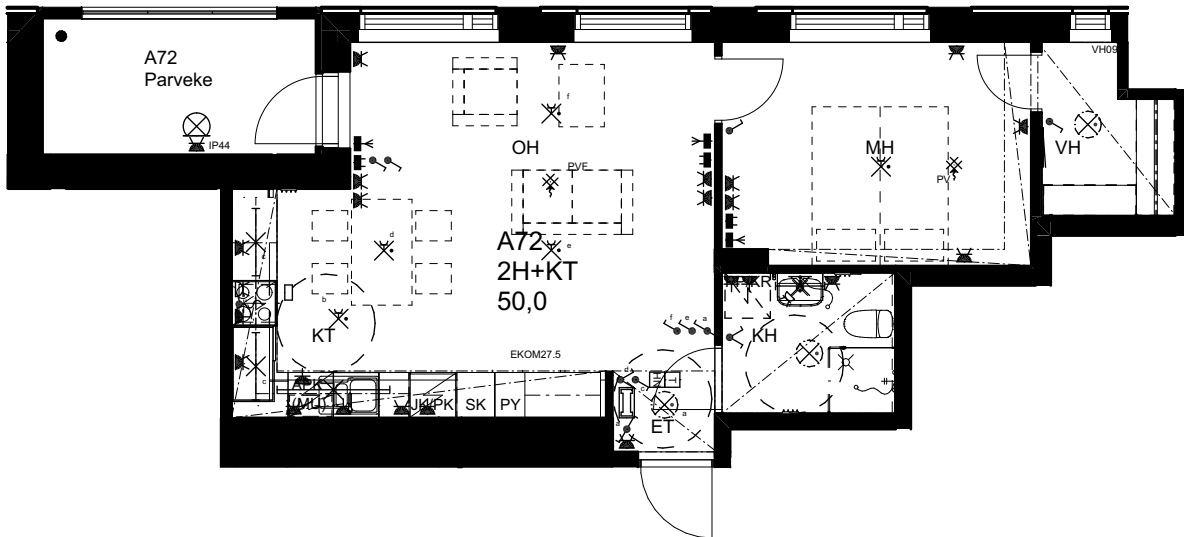

ARKKITEHTIRYHMÄ A6 OY
PURSIMIEHENKATU 29 A 00150 HELSINKI
BÄTSMANSGÅTAN 29 A 00150 HELSINGFORS
PUH/TEL 010 424 3200 etunimi.sukunimi@a6oy.fi

21.10.2024

As Oy Helsingin Ahdinlaituri

HUONEISTOTYYPPI
2H+KT 50,0m²

13.krs A72