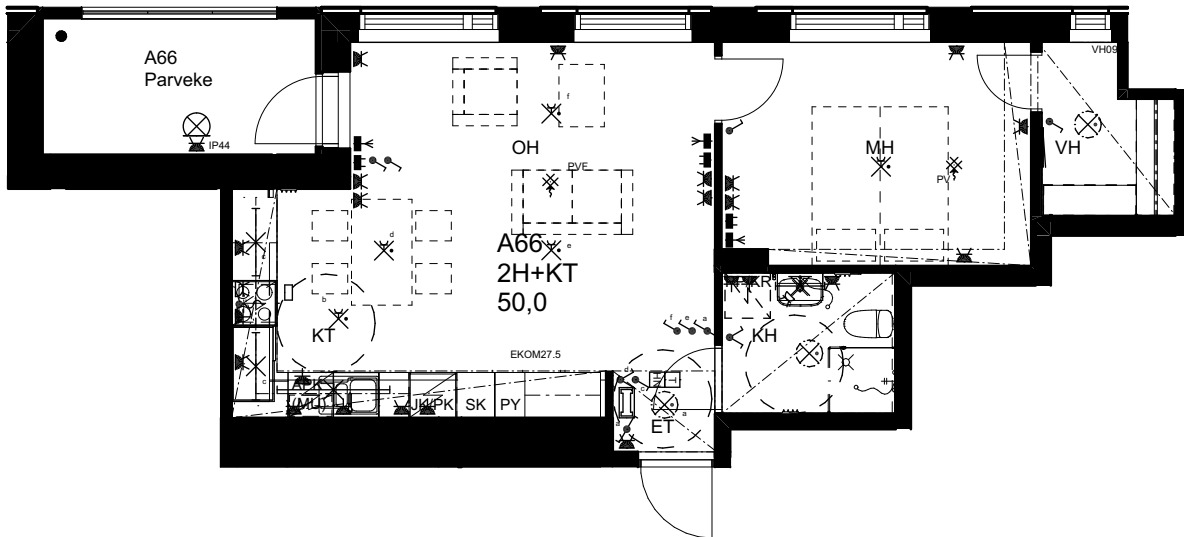

ARKKITEHTIRYHMÄ A6 OY
PURSIMIEHENKATU 29 A 00150 HELSINKI
BÄTSMANSGÅTAN 29 A 00150 HELSINGFORS
PUH/TEL 010 424 3200 etunimi.sukunimi@a6oy.fi

21.10.2024

As Oy Helsingin Ahdinlaituri

HUONEISTOTYYPPI
2H+KT 50,0m²

12.krs A66