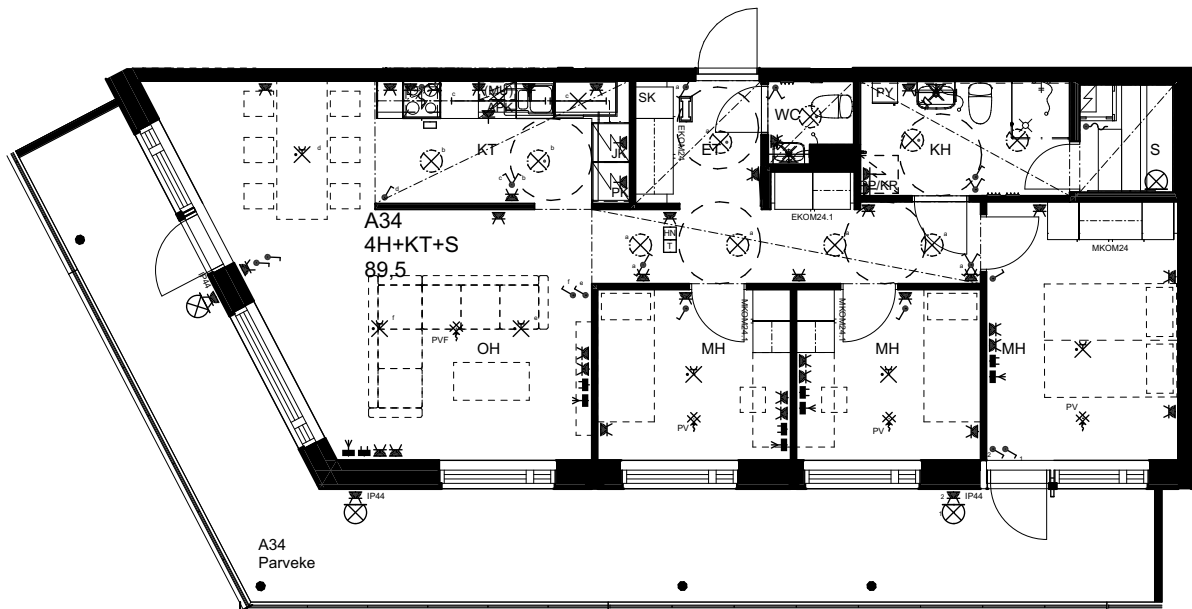

ARKKITEHTIRYHMÄ A6 OY
PURSIMIEHENKATU 29 A 00150 HELSINKI
BÄTSMANSGÅTAN 29 A 00150 HELSINGFORS
PUH/TEL 010 424 3200 etunimi.sukunimi@a6oy.fi

10.1.2024

As Oy Helsingin Ahdinlaituri

HUONEISTOTYYPPI
4H+KT+S 89,5m²

7.krs A34