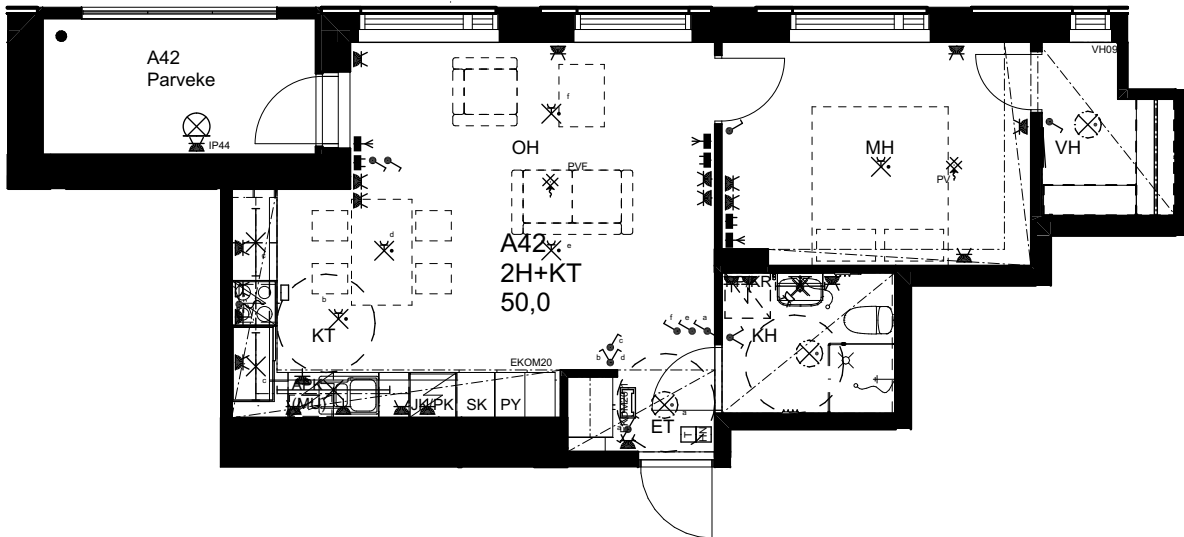

ARKKITEHTIRYHMÄ A6 OY
PURSIMIEHENKATU 29 A 00150 HELSINKI
BÅTSMANSGÅTAN 29 A 00150 HELSINGFORS
PUH/TEL 010 424 3200 etunimi.sukunimi@a6oy.fi

10.1.2024

As Oy Helsingin Ahdinlaituri

HUONEISTOTYYPPI
2H+KT 50,0m²

8.krs A42