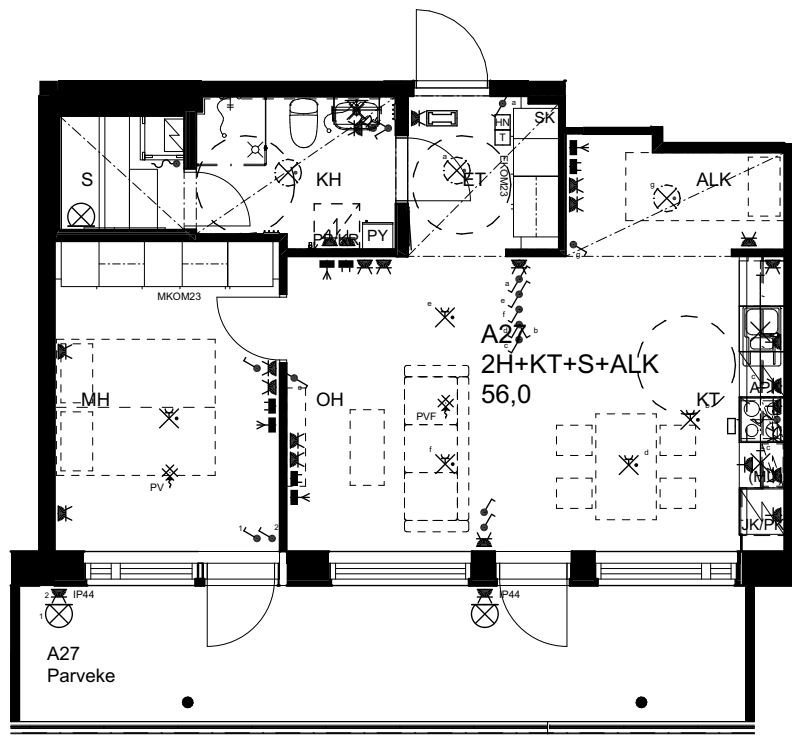

10.1.2024

As Oy Helsingin Ahdinlaituri

HUONEISTOTYYPPI
2H+KT+S+ALK 56,0m²

6.krs A27