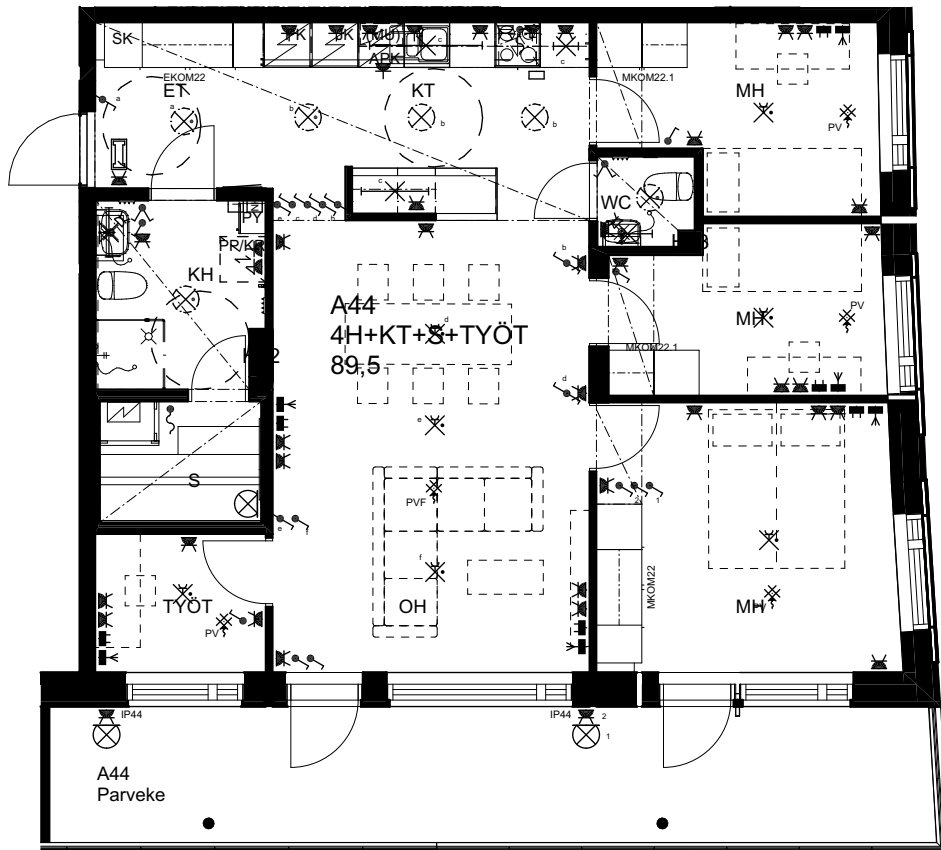

## As Oy Helsingin Ahdinlaituri

HUONEISTOTYYPPI  
4H+KT+S+TYÖT 89,5m<sup>2</sup>

9.krs A44

0 1 2 3 4 5

Alakatot ja koteloinnit alustavia,  
tarkentuvat rakentamisvaiheessa.

MELKINLAITURI

10.1.2024