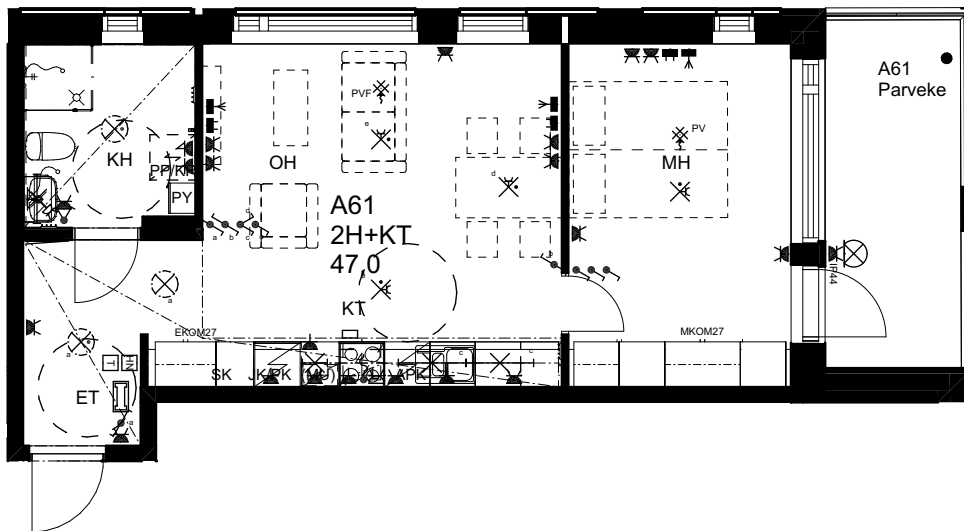

## As Oy Helsingin Ahdinlaituri

HUONEISTOTYYPPI  
2H+KT 47,0m<sup>2</sup>

12.krs A61

0 1 2 3 4 5

Alakatot ja koteloinnit alustavia,  
tarkentuvat rakentamisvaiheessa.

10.1.2024