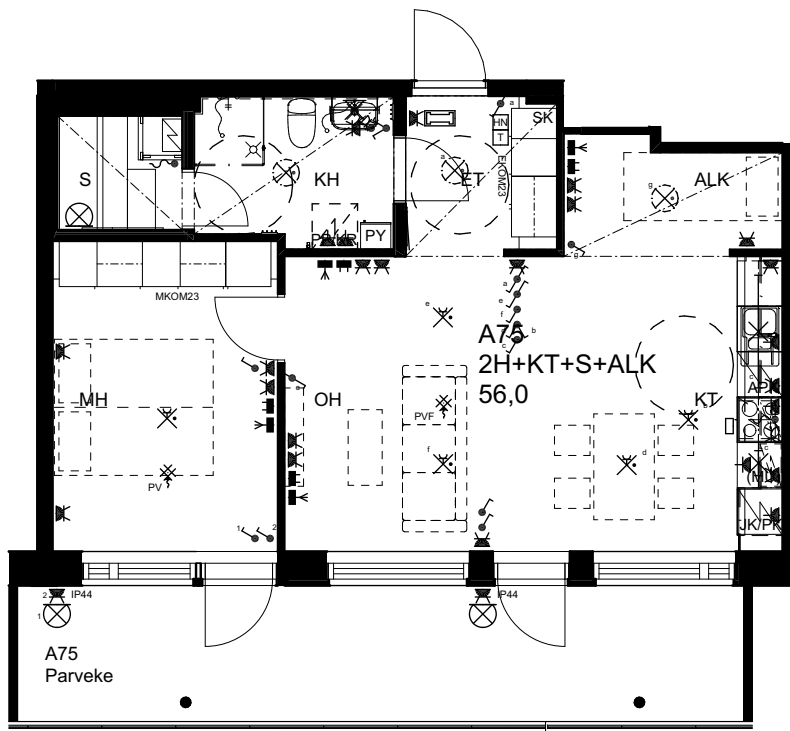

10.1.2024

As Oy Helsingin Ahdinlaituri

HUONEISTOTYYPPI
2H+KT+S+ALK 56,0m²

14.krs A75