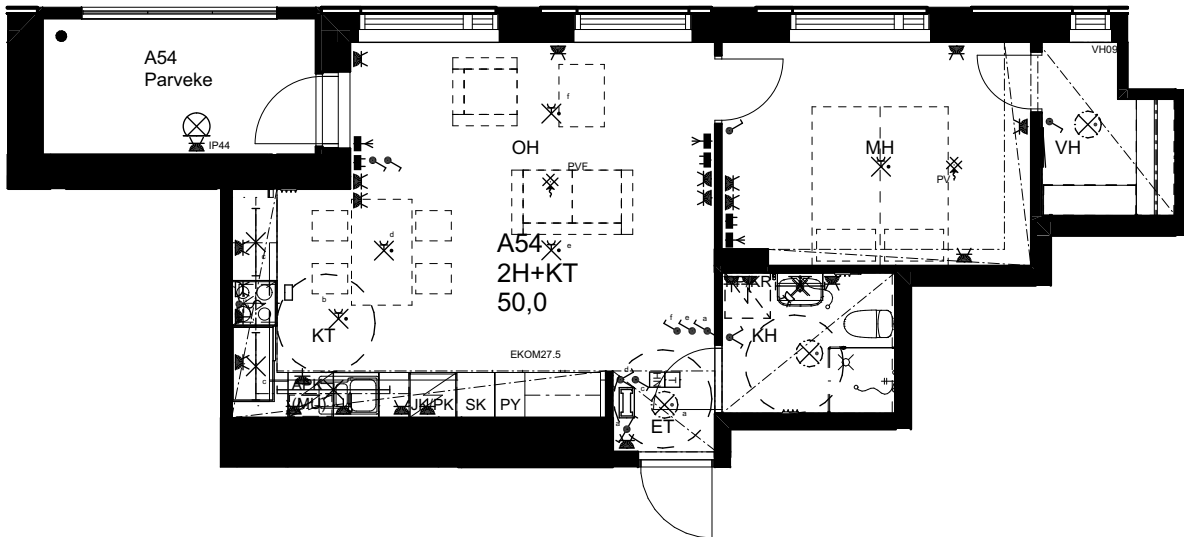

ARKKITEHTIRYHMÄ A6 OY
PURSIMIEHENKATU 29 A 00150 HELSINKI
BÅTSMANSGÅTAN 29 A 00150 HELSINGFORS
PUH/TEL 010 424 3200 etunimi.sukunimi@a6oy.fi

21.10.2024

As Oy Helsingin Ahdinlaituri

HUONEISTOTYYPPI
2H+KT 50,0m²

10.krs A54