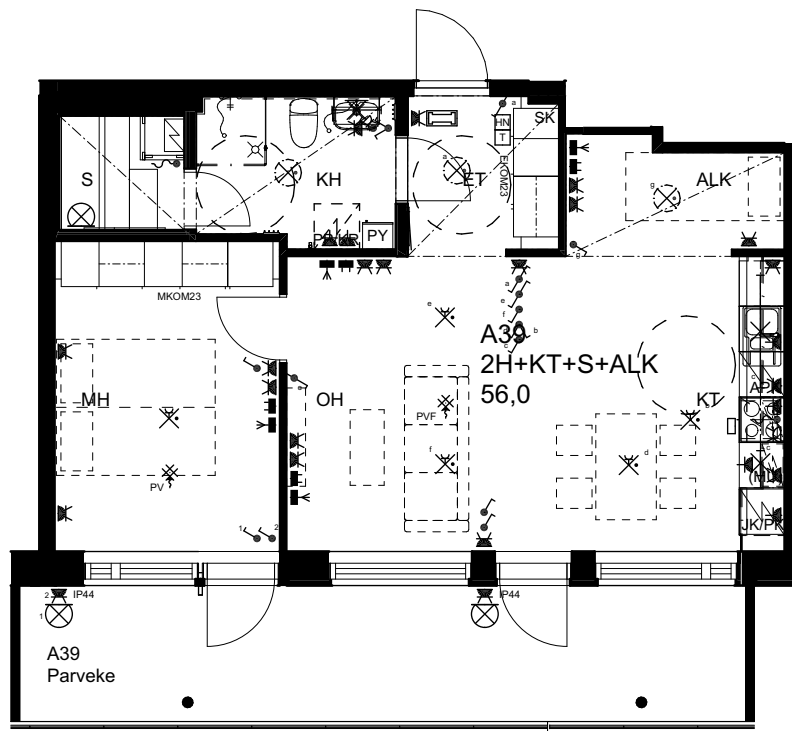

10.1.2024

As Oy Helsingin Ahdinlaituri

HUONEISTOTYYPPI
2H+KT+S+ALK 56,0m²

8.krs A39