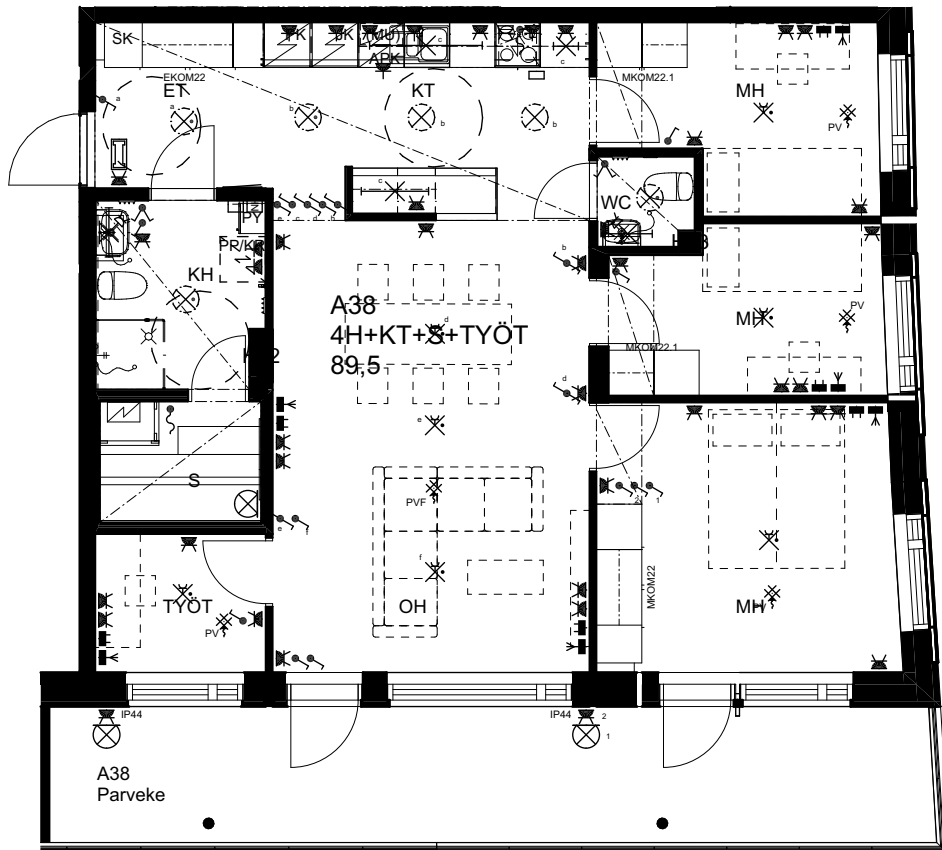

10.1.2024

As Oy Helsingin Ahdinlaituri

HUONEISTOTYYPPI
4H+KT+S+TYÖT 89,5m²

8.krs A38