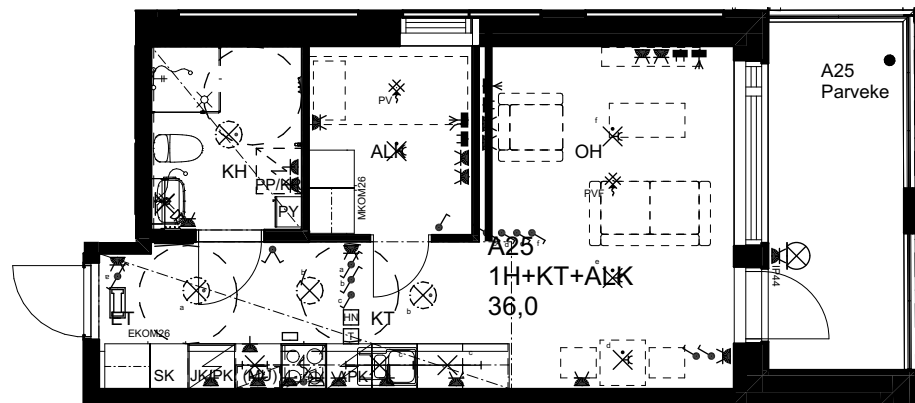

ARKKITEHTIRYHMÄ A6 OY
PURSIMIEHENKATU 29 A 00150 HELSINKI
BÅTSMANSGÅTAN 29 A 00150 HELSINGFORS
PUH/TEL 010 424 3200 etunimi.sukunimi@a6oy.fi

10.1.2024

As Oy Helsingin Ahdinlaituri

HUONEISTOTYYPPI
1H+KT+ALK 36,0m²

6.krs A25