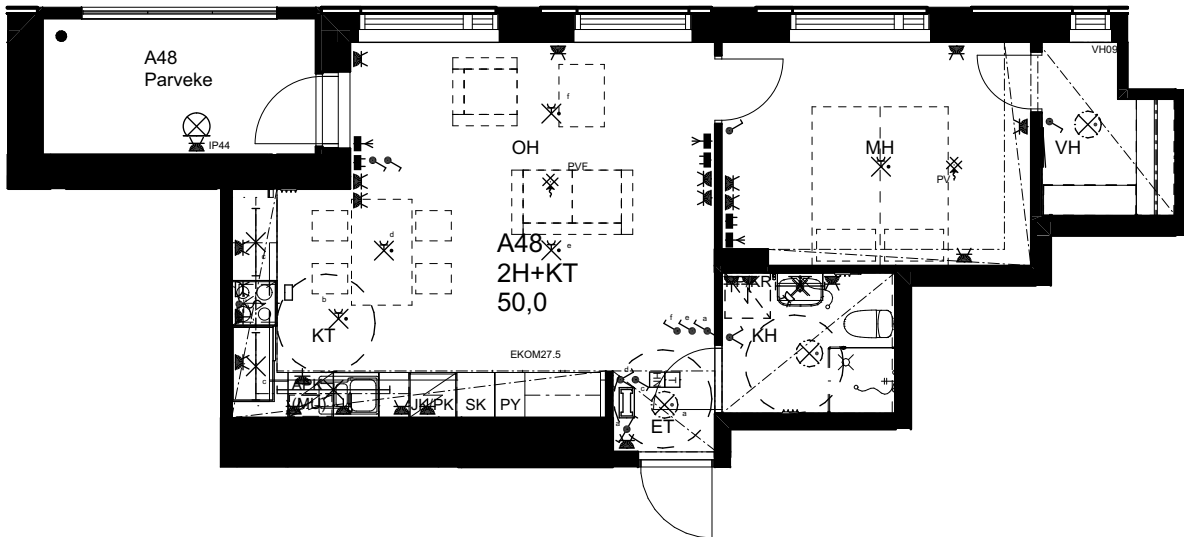

ARKKITEHTIRYHMÄ A6 OY
PURSIMIEHENKATU 29 A 00150 HELSINKI
BÄTSMANSGÅTAN 29 A 00150 HELSINGFORS
PUH/TEL 010 424 3200 etunimi.sukunimi@a6oy.fi

21.10.2024

As Oy Helsingin Ahdinlaituri

HUONEISTOTYYPPI
2H+KT 50,0m²

9.krs A48