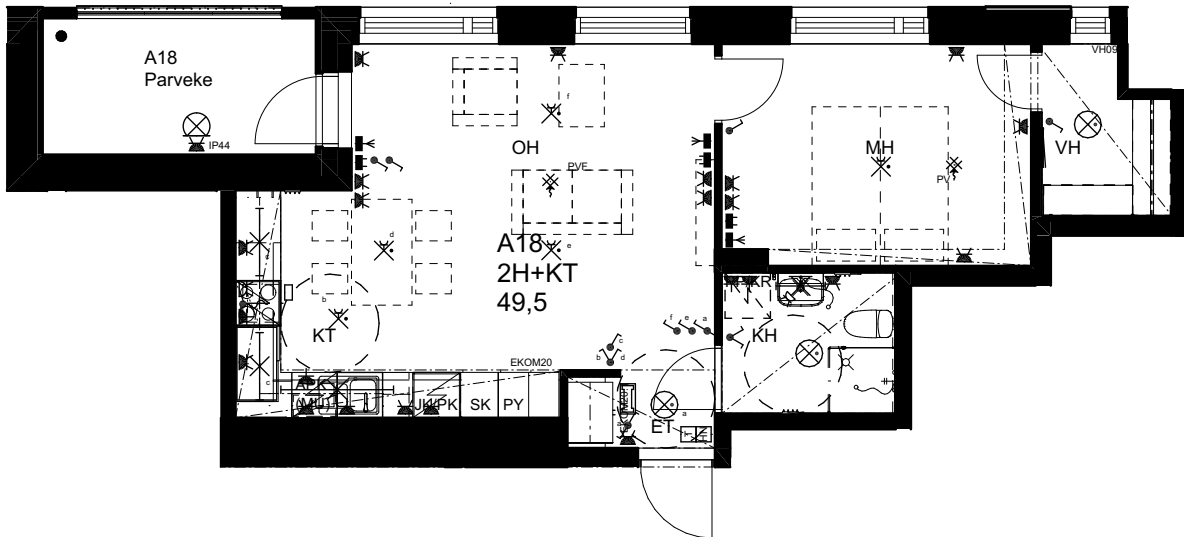

ARKKITEHTIRYHMÄ A6 OY
PURSIMIEHENKATU 29 A 00150 HELSINKI
BÄTSMANSGÅTAN 29 A 00150 HELSINGFORS
PUH/TEL 010 424 3200 etunimi.sukunimi@a6oy.fi

21.10.2024

As Oy Helsingin Ahdinlaituri

HUONEISTOTYYPPI
2H+KT 49,5m²

4.krs A18