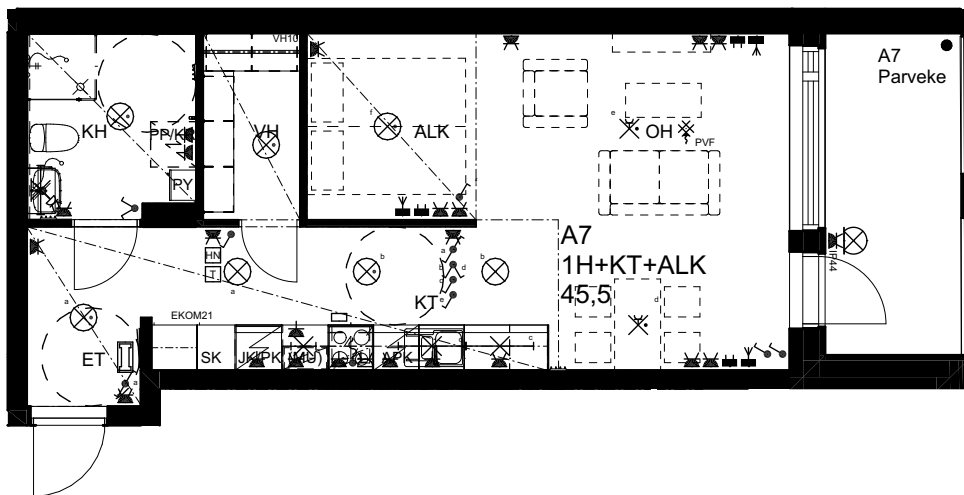

ARKKITEHTIRYHMÄ A6 OY
PURSIMIEHENKATU 29 A 00150 HELSINKI
BÄTSMANSGÅTAN 29 A 00150 HELSINGFORS
PUH/TEL 010 424 3200 etunimi.sukunimi@a6oy.fi

10.1.2024

As Oy Helsingin Ahdinlaituri

HUONEISTOTYYPPI
1H+KT+ALK 45,5m²

3.krs A7