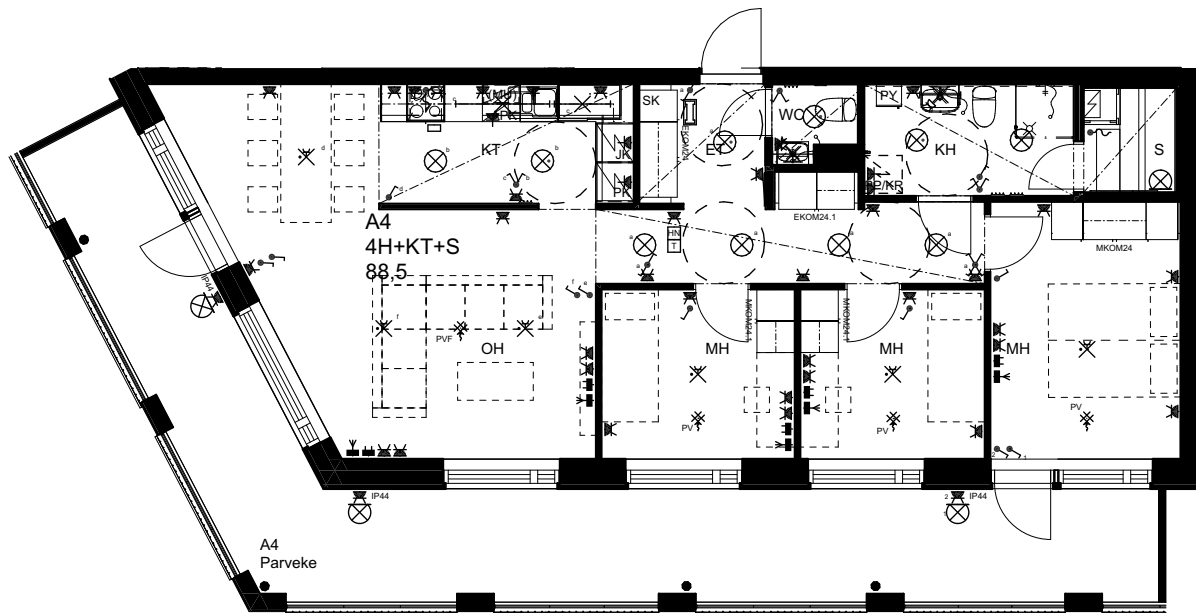

ARKKITEHTIRYHMÄ A6 OY
PURSIMIEHENKATU 29 A 00150 HELSINKI
BÄTSMANSGÅTAN 29 A 00150 HELSINGFORS
PUH/TEL 010 424 3200 etunimi.sukunimi@a6oy.fi

10.1.2024

As Oy Helsingin Ahdinlaituri

HUONEISTOTYYPPI
4H+KT+S 88,5m²

2.krs A4