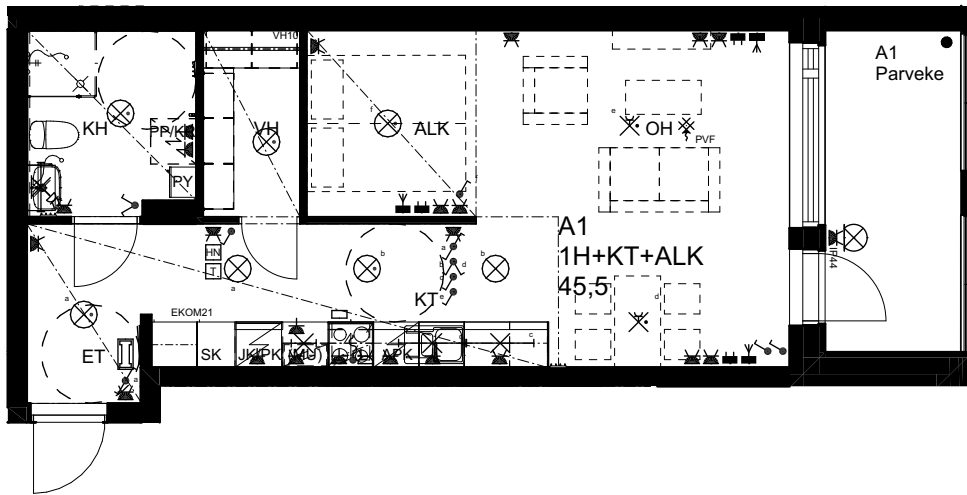

## As Oy Helsingin Ahdinlaituri

HUONEISTOTYYPPI  
1H+KT+ALK 45,5m<sup>2</sup>

2.krs A1

0 1 2 3 4 5

Alakatot ja koteloinnit alustavia,  
tarkentuvat rakentamisvaiheessa.

10.1.2024