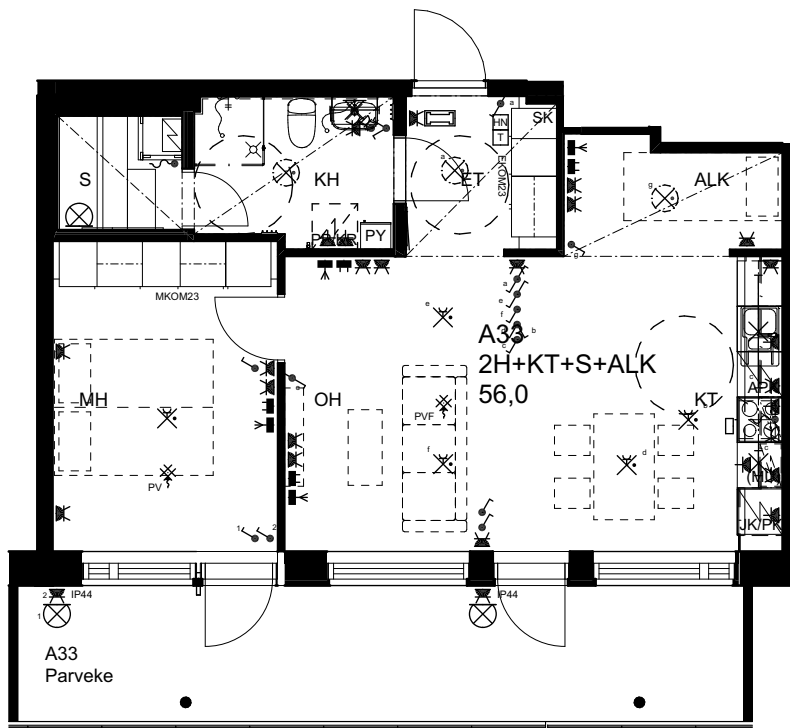

10.1.2024

As Oy Helsingin Ahdinlaituri

HUONEISTOTYYPPI
2H+KT+S+ALK 56,0m²

7.krs A33