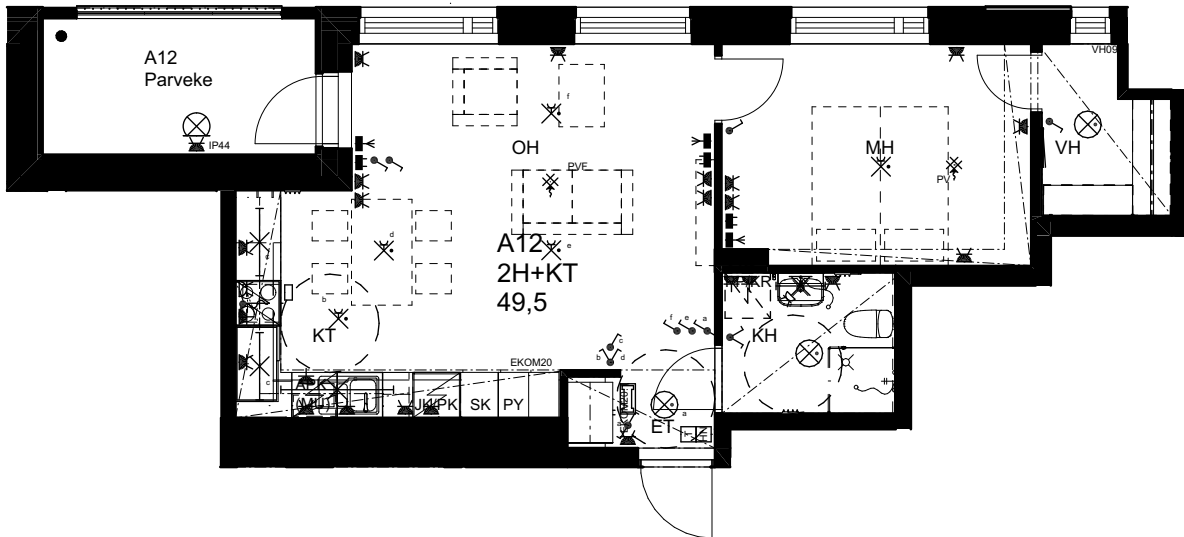

ARKKITEHTIRYHMÄ A6 OY
PURSIMIEHENKATU 29 A 00150 HELSINKI
BÄTSMANSGÅTAN 29 A 00150 HELSINGFORS
PUH/TEL 010 424 3200 etunimi.sukunimi@a6oy.fi

21.10.2024

As Oy Helsingin Ahdinlaituri

HUONEISTOTYYPPI
2H+KT 49,5m²

3.krs A12