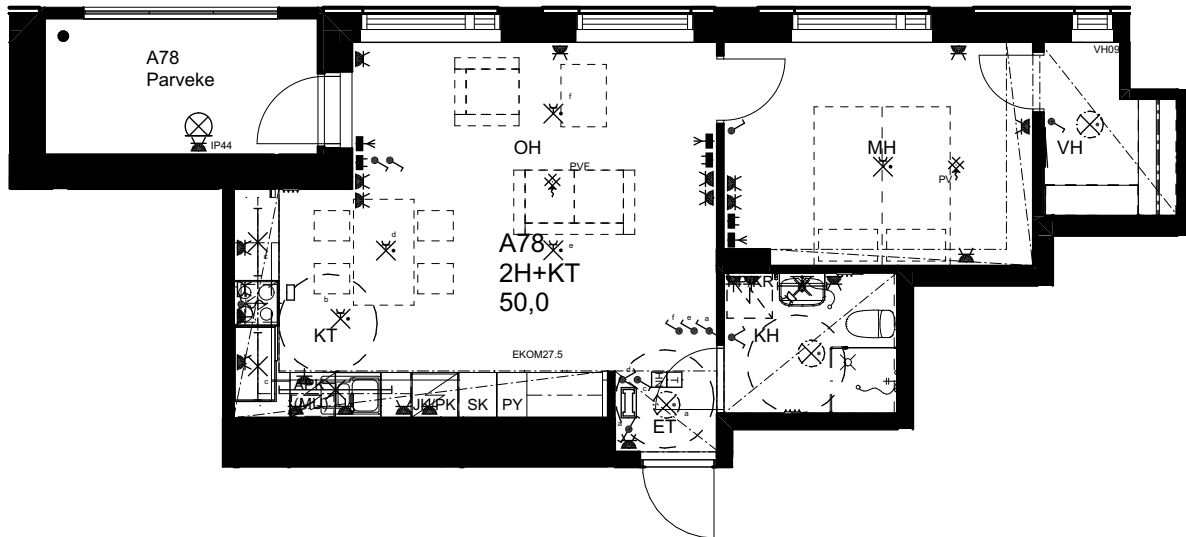

ARKKITEHTIRYHMÄ A6 OY
PURSIMIEHENKATU 29 A 00150 HELSINKI
BÄTSMANSGÅTAN 29 A 00150 HELSINGFORS
PUH/TEL 010 424 3200 etunimi.sukunimi@a6oy.fi

21.10.2024

As Oy Helsingin Ahdinlaituri

HUONEISTOTYYPPI
2H+KT 50,0m²

14.krs A78