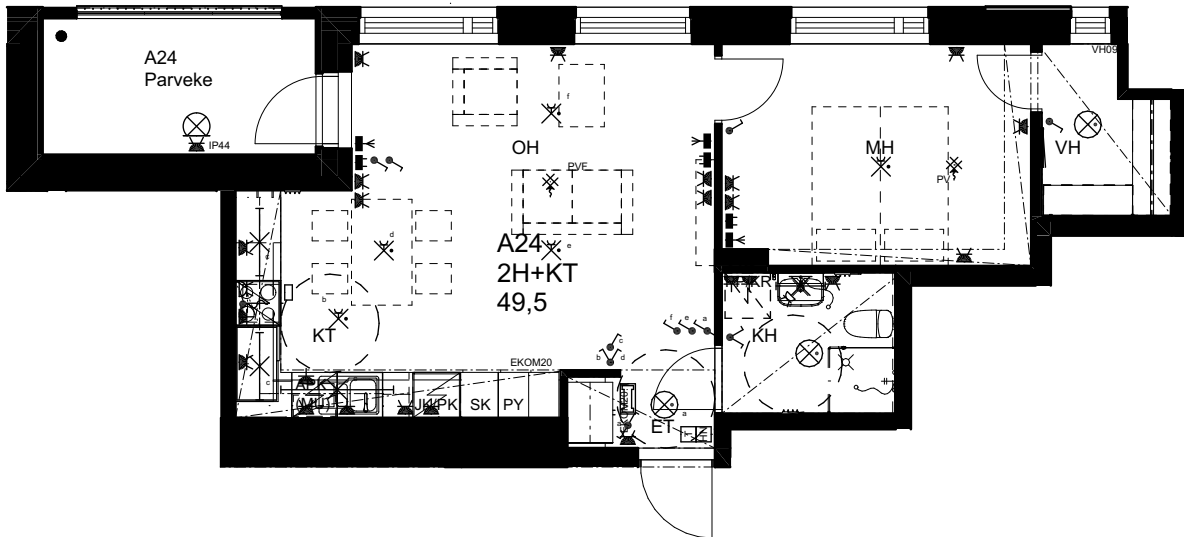

ARKKITEHTIRYHMÄ A6 OY
PURSIMIEHENKATU 29 A 00150 HELSINKI
BÄTSMANSGATAN 29 A 00150 HELSINGFORS
PUH/TEL 010 424 3200 etunimi.sukunimi@a6oy.fi

21.10.2024

As Oy Helsingin Ahdinlaituri

HUONEISTOTYYPPI
2H+KT 49,5m²

5.krs A24