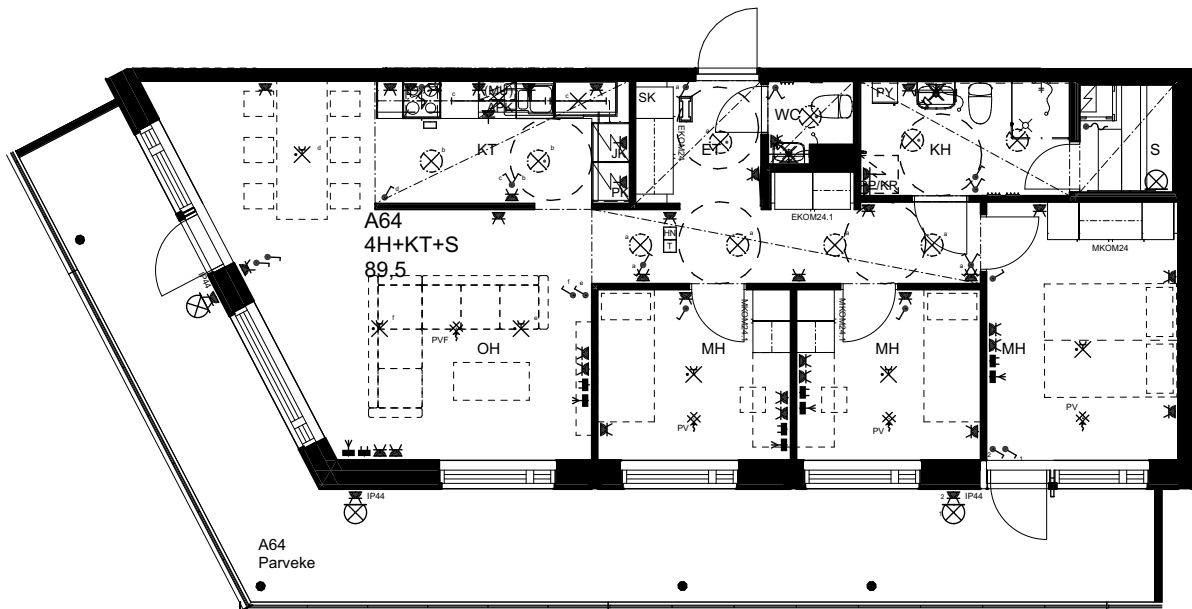

ARKKITEHTIRYHMÄ A6 OY
PURSIMIEHENKATU 29 A 00150 HELSINKI
BÄTSMANSGÅTAN 29 A 00150 HELSINGFORS
PUH/TEL 010 424 3200 etunimi.sukunimi@a6oy.fi

10.1.2024

As Oy Helsingin Ahdinlaituri

HUONEISTOTYYPPI
4H+KT+S 89,5m²

12.krs A64