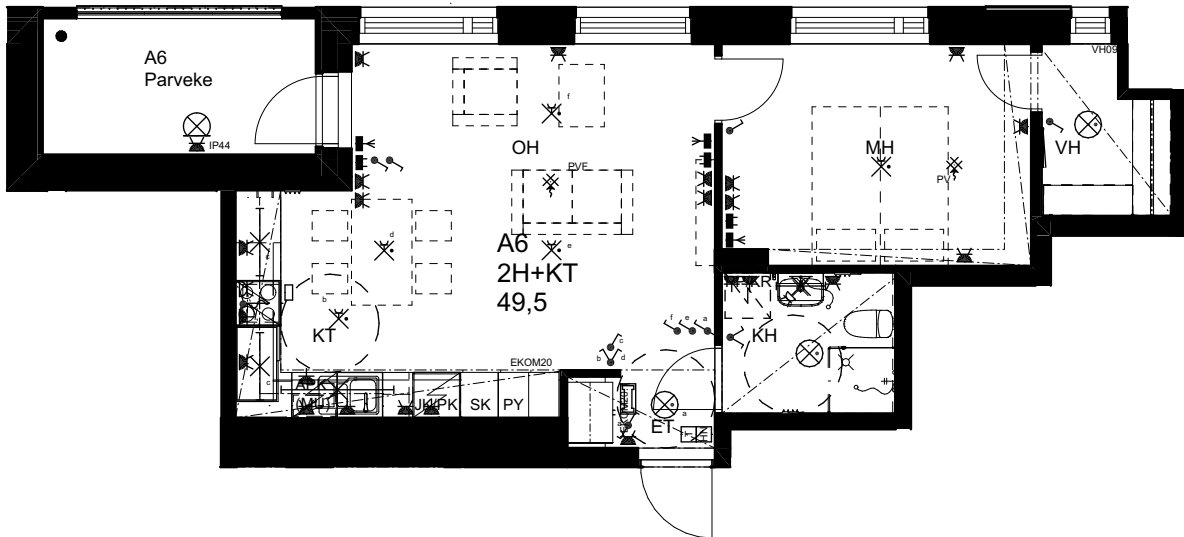

ARKKITEHTIRYHMÄ A6 OY
PURSIMIEHENKATU 29 A 00150 HELSINKI
BÄTSMANSGÅTAN 29 A 00150 HELSINGFORS
PUH/TEL 010 424 3200 etunimi.sukunimi@a6oy.fi

21.10.2024

As Oy Helsingin Ahdinlaituri

HUONEISTOTYYPPI
2H+KT 49,5m²

2.krs A6