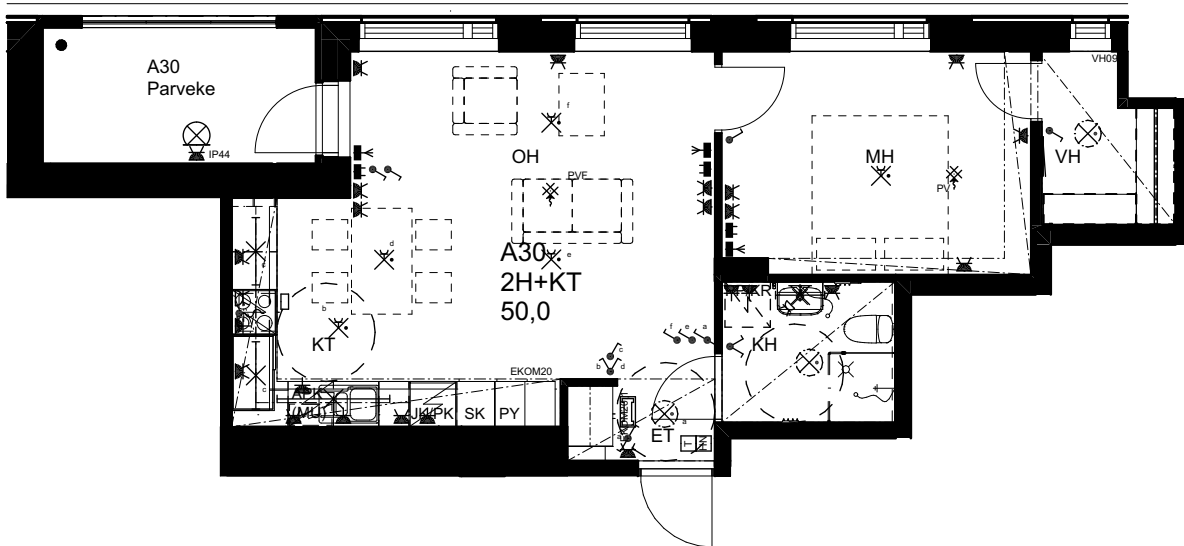

ARKKITEHTIRYHMÄ A6 OY
PURSIMIEHENKATU 29 A 00150 HELSINKI
BÄTSMANSGATAN 29 A 00150 HELSINGFORS
PUH/TEL 010 424 3200 etunimi.sukunimi@a6oy.fi

10.1.2024

As Oy Helsingin Ahdinlaituri

HUONEISTOTYYPPI
2H+KT 50,0m²

6.krs A30