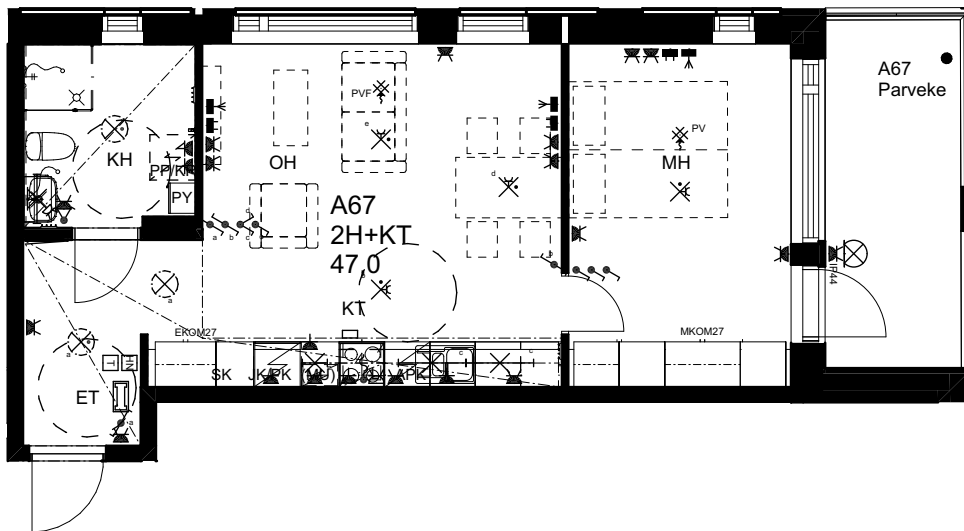

ARKKITEHTIRYHMÄ A6 OY
PURSIMIEHENKATU 29 A 00150 HELSINKI
BÄTSMANSGÅTAN 29 A 00150 HELSINGFORS
PUH/TEL 010 424 3200 etunimi.sukunimi@a6oy.fi

10.1.2024

As Oy Helsingin Ahdinlaituri

HUONEISTOTYYPPI
2H+KT 47,0m²

13.krs A67