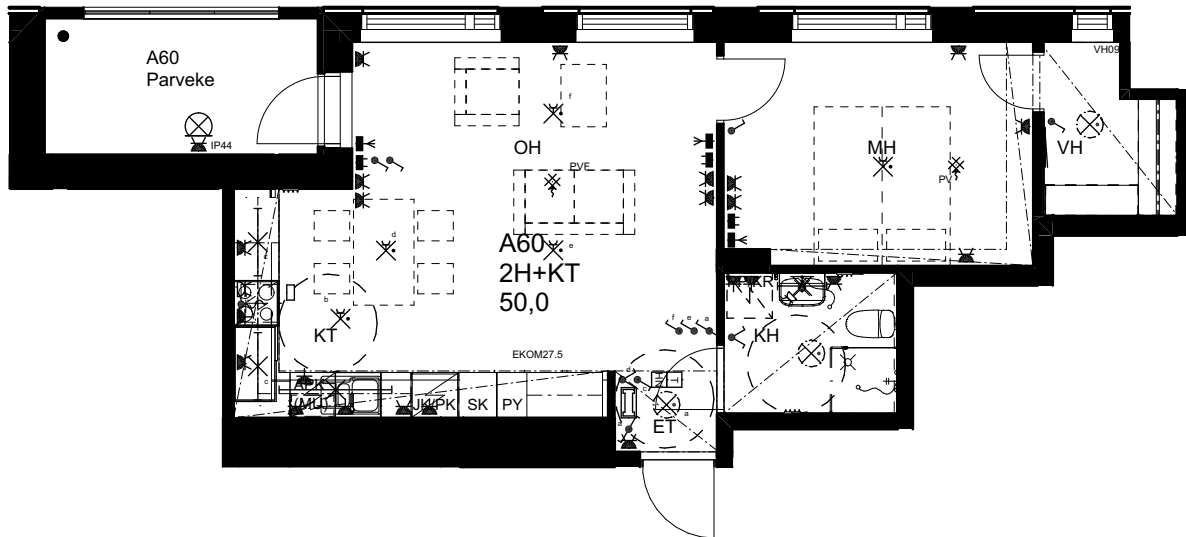

ARKKITEHTIRYHMÄ A6 OY
PURSIMIEHENKATU 29 A 00150 HELSINKI
BÄTSMANSGÅTAN 29 A 00150 HELSINGFORS
PUH/TEL 010 424 3200 etunimi.sukunimi@a6oy.fi

21.10.2024

As Oy Helsingin Ahdinlaituri

HUONEISTOTYYPPI
2H+KT 50,0m²

11.krs A60