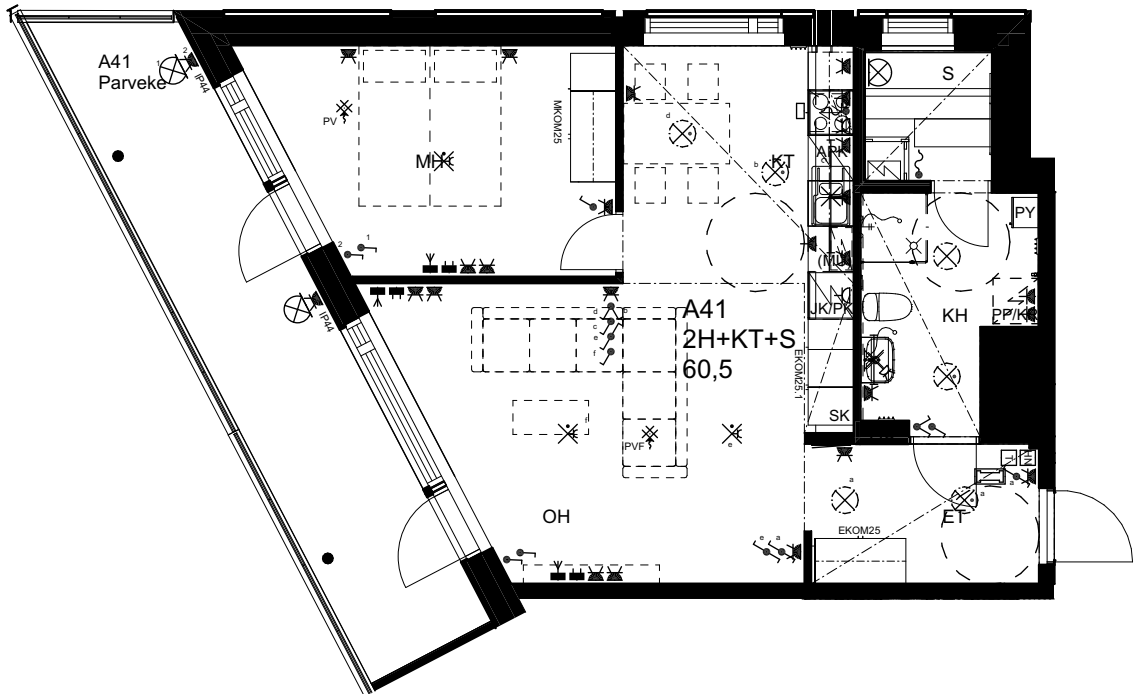

ARKKITEHTIRYHMÄ A6 OY
PURSIMIEHENKATU 29 A 00150 HELSINKI
BÄTSMANSGÅTAN 29 A 00150 HELSINGFORS
PUH/TEL 010 424 3200 etunimi.sukunimi@a6oy.fi

10.1.2024

As Oy Helsingin Ahdinlaituri

HUONEISTOTYYPPI
2H+KT 60,5m²

8.krs A41