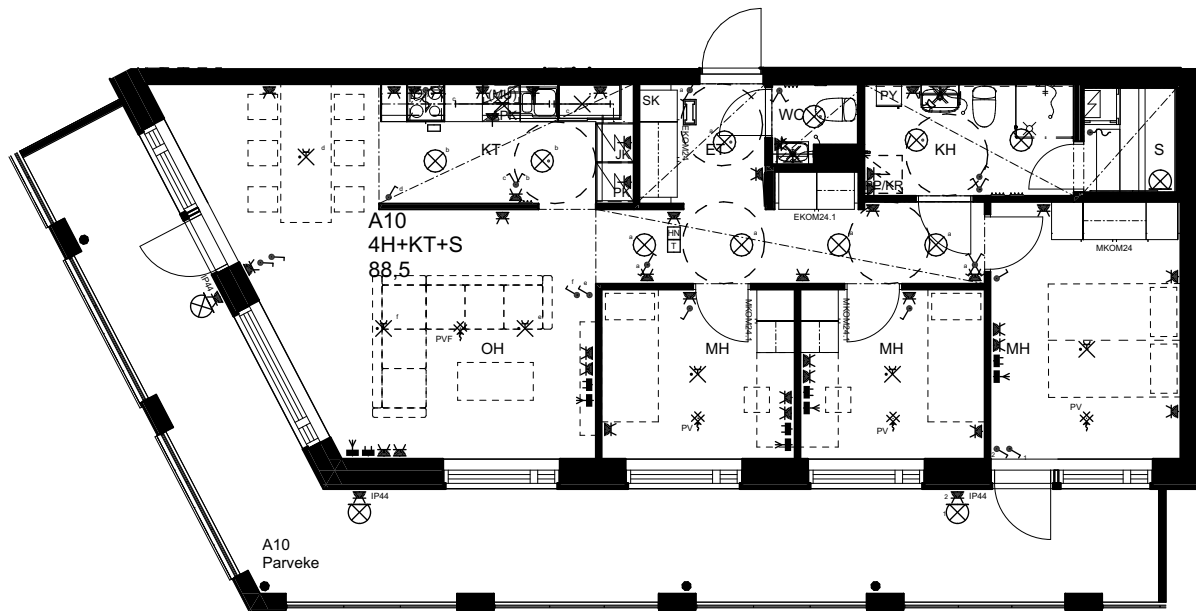

ARKKITEHTIRYHMÄ A6 OY
PURSIMIEHENKATU 29 A 00150 HELSINKI
BÄTSMANSGÅTAN 29 A 00150 HELSINGFORS
PUH/TEL 010 424 3200 etunimi.sukunimi@a6oy.fi

10.1.2024

As Oy Helsingin Ahdinlaituri

HUONEISTOTYYPPI
4H+KT+S 88,5m²

3.krs A10