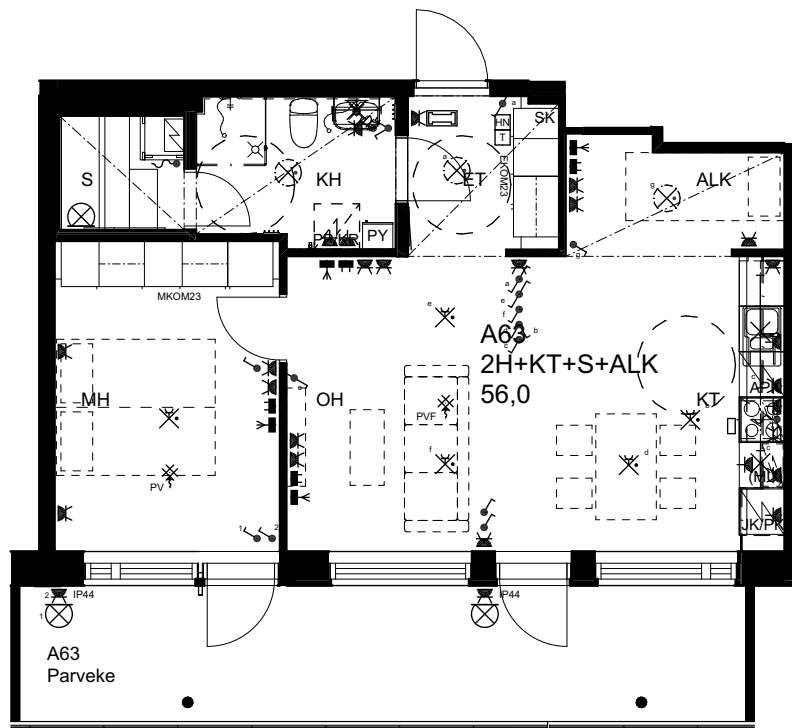

10.1.2024

As Oy Helsingin Ahdinlaituri

HUONEISTOTYYPPI
2H+KT+S+ALK 56,0m²

12.krs A63