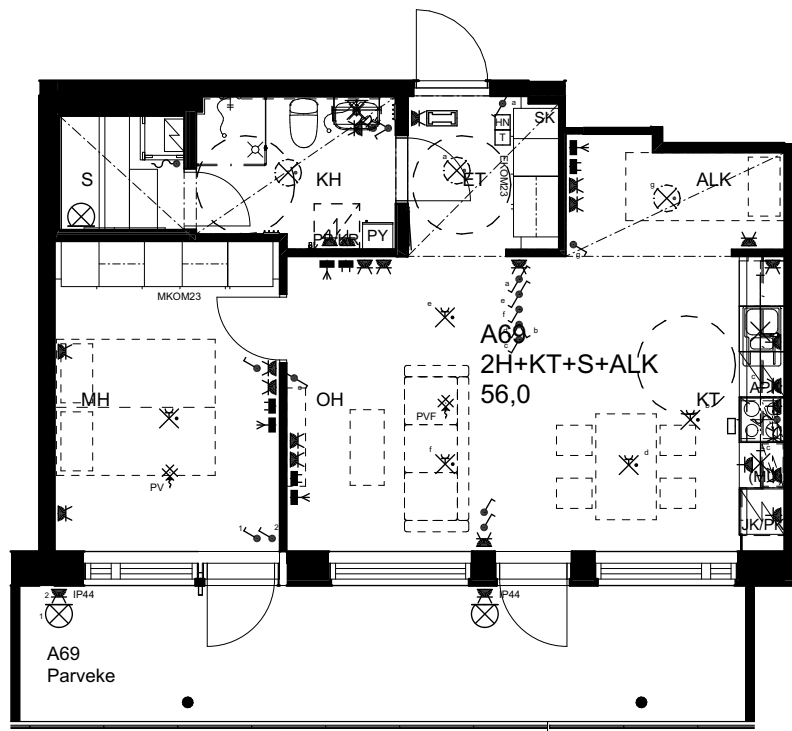

10.1.2024

As Oy Helsingin Ahdinlaituri

HUONEISTOTYYPPI
2H+KT+S+ALK 56,0m²

13.krs A69