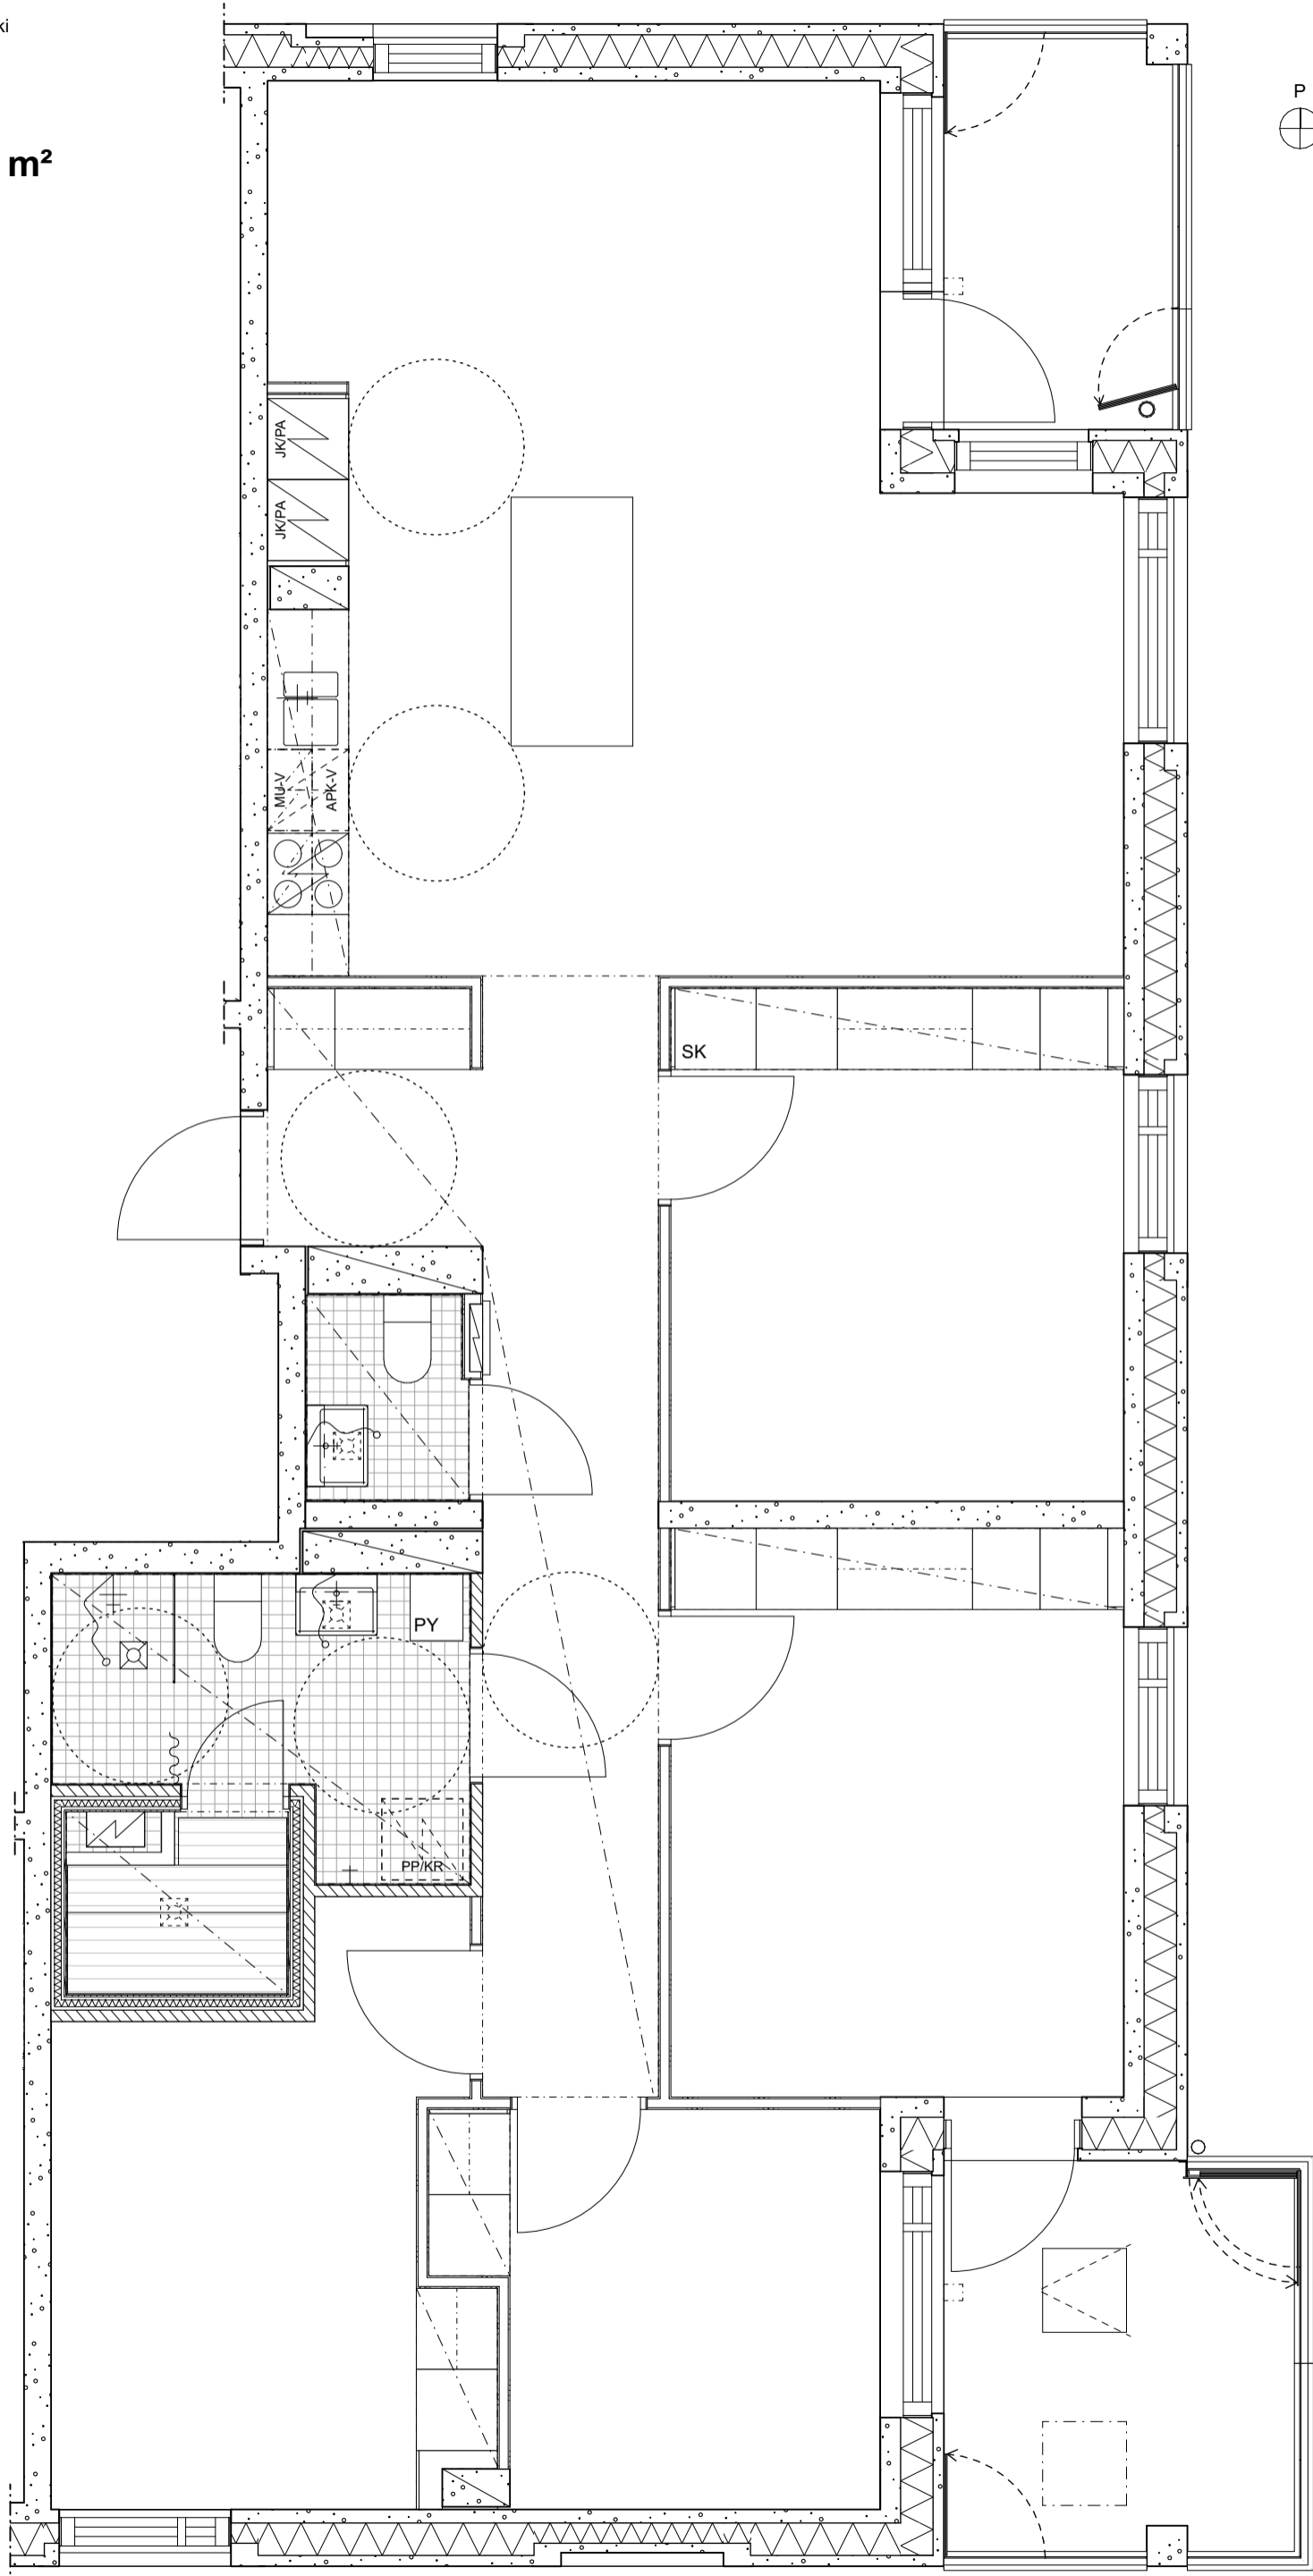

## HUONEISTO:

D68 5. krs

Haso Myllymatkantie 11  
Myllymatkantie 11, 00920 Helsinki

31.7.2024  
mittakaava 1:50

**5H+KT+S 112,0 m<sup>2</sup>**

**HUONEISTO:**

D69 5. krs