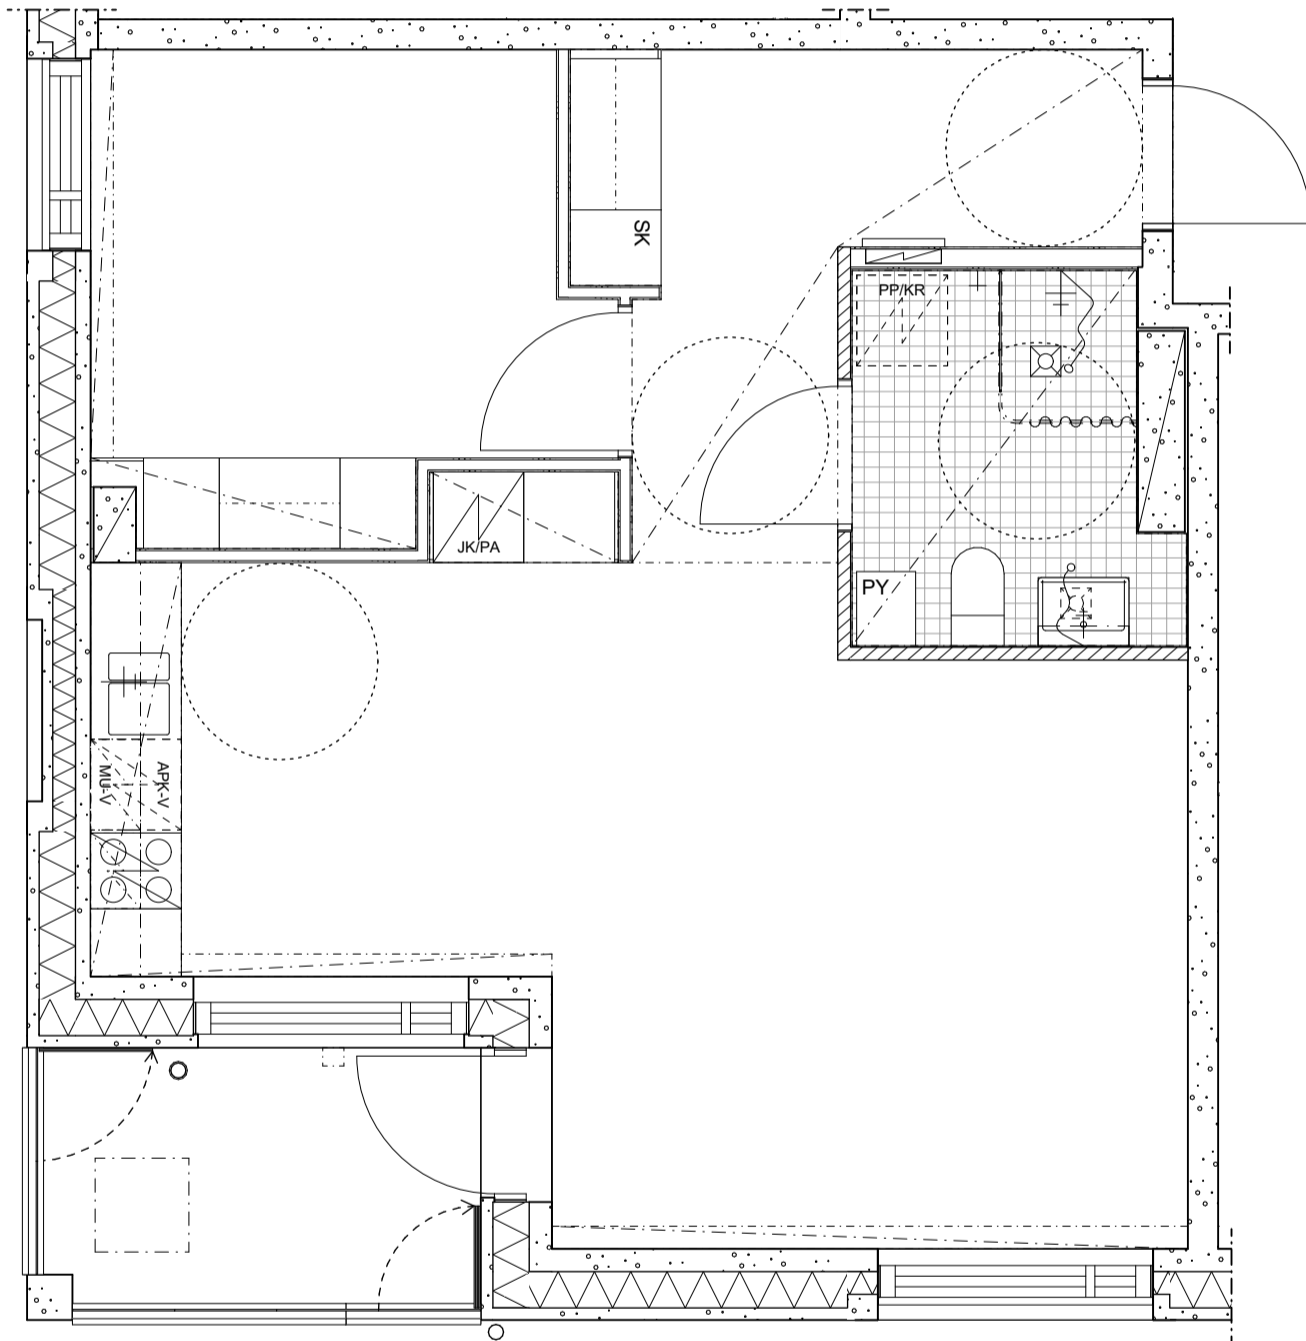

Haso Myllymatkantie 11  
Myllymatkantie 11, 00920 Helsinki

31.7.2024  
mittakaava 1:50

**2H+KT 51,0 m<sup>2</sup>**

**HUONEISTO:**

D54 1. krs