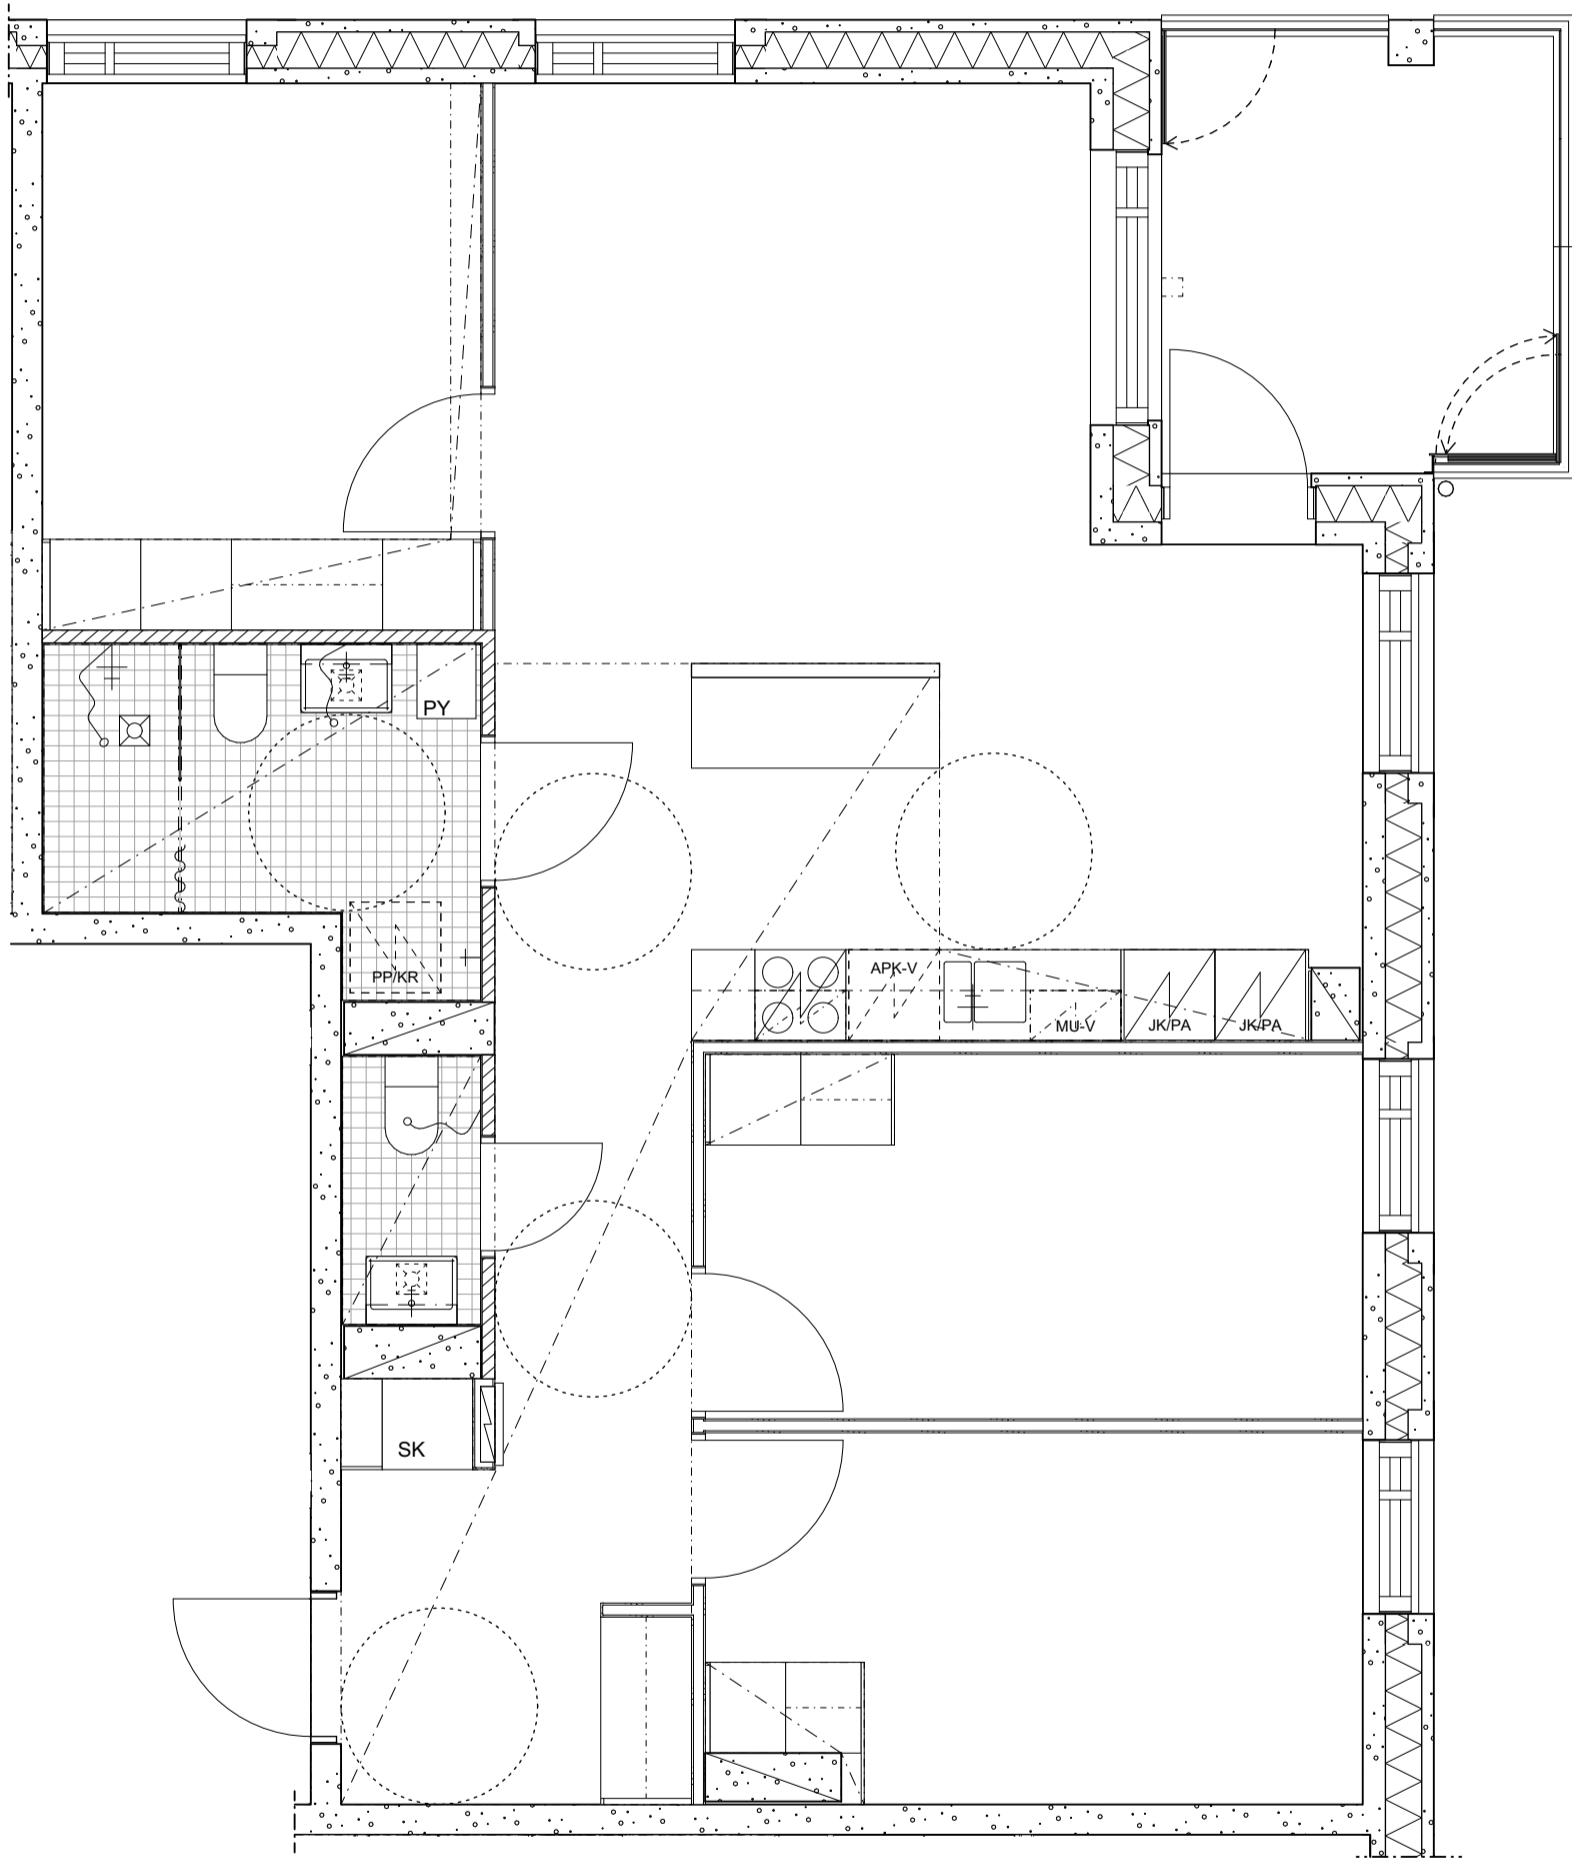

4H+KT 81,0 m²

HUONEISTO:

D70 5. krs