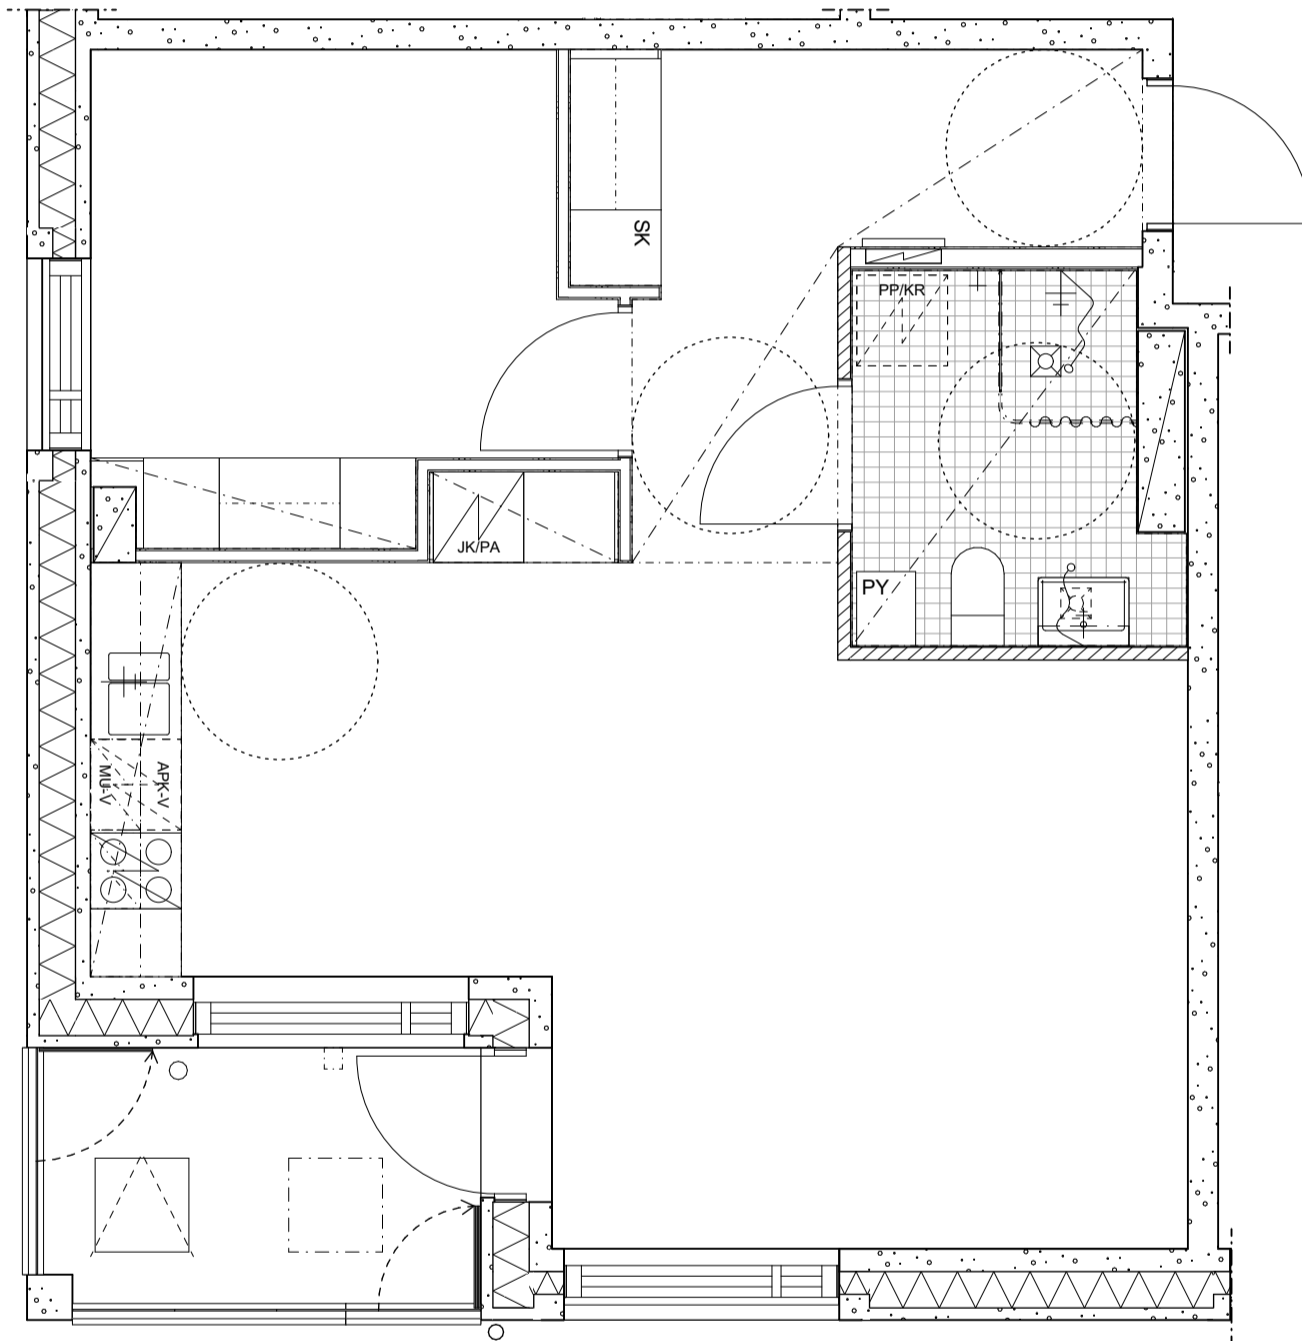

## HUONEISTO:

D64 4. krs

Haso Myllymatkantie 11  
Myllymatkantie 11, 00920 Helsinki

31.7.2024  
mittakaava 1:50

**2H+KT 51,0 m<sup>2</sup>**

**HUONEISTO:**

D65 4. krs

0 1 2 3 4 5 m