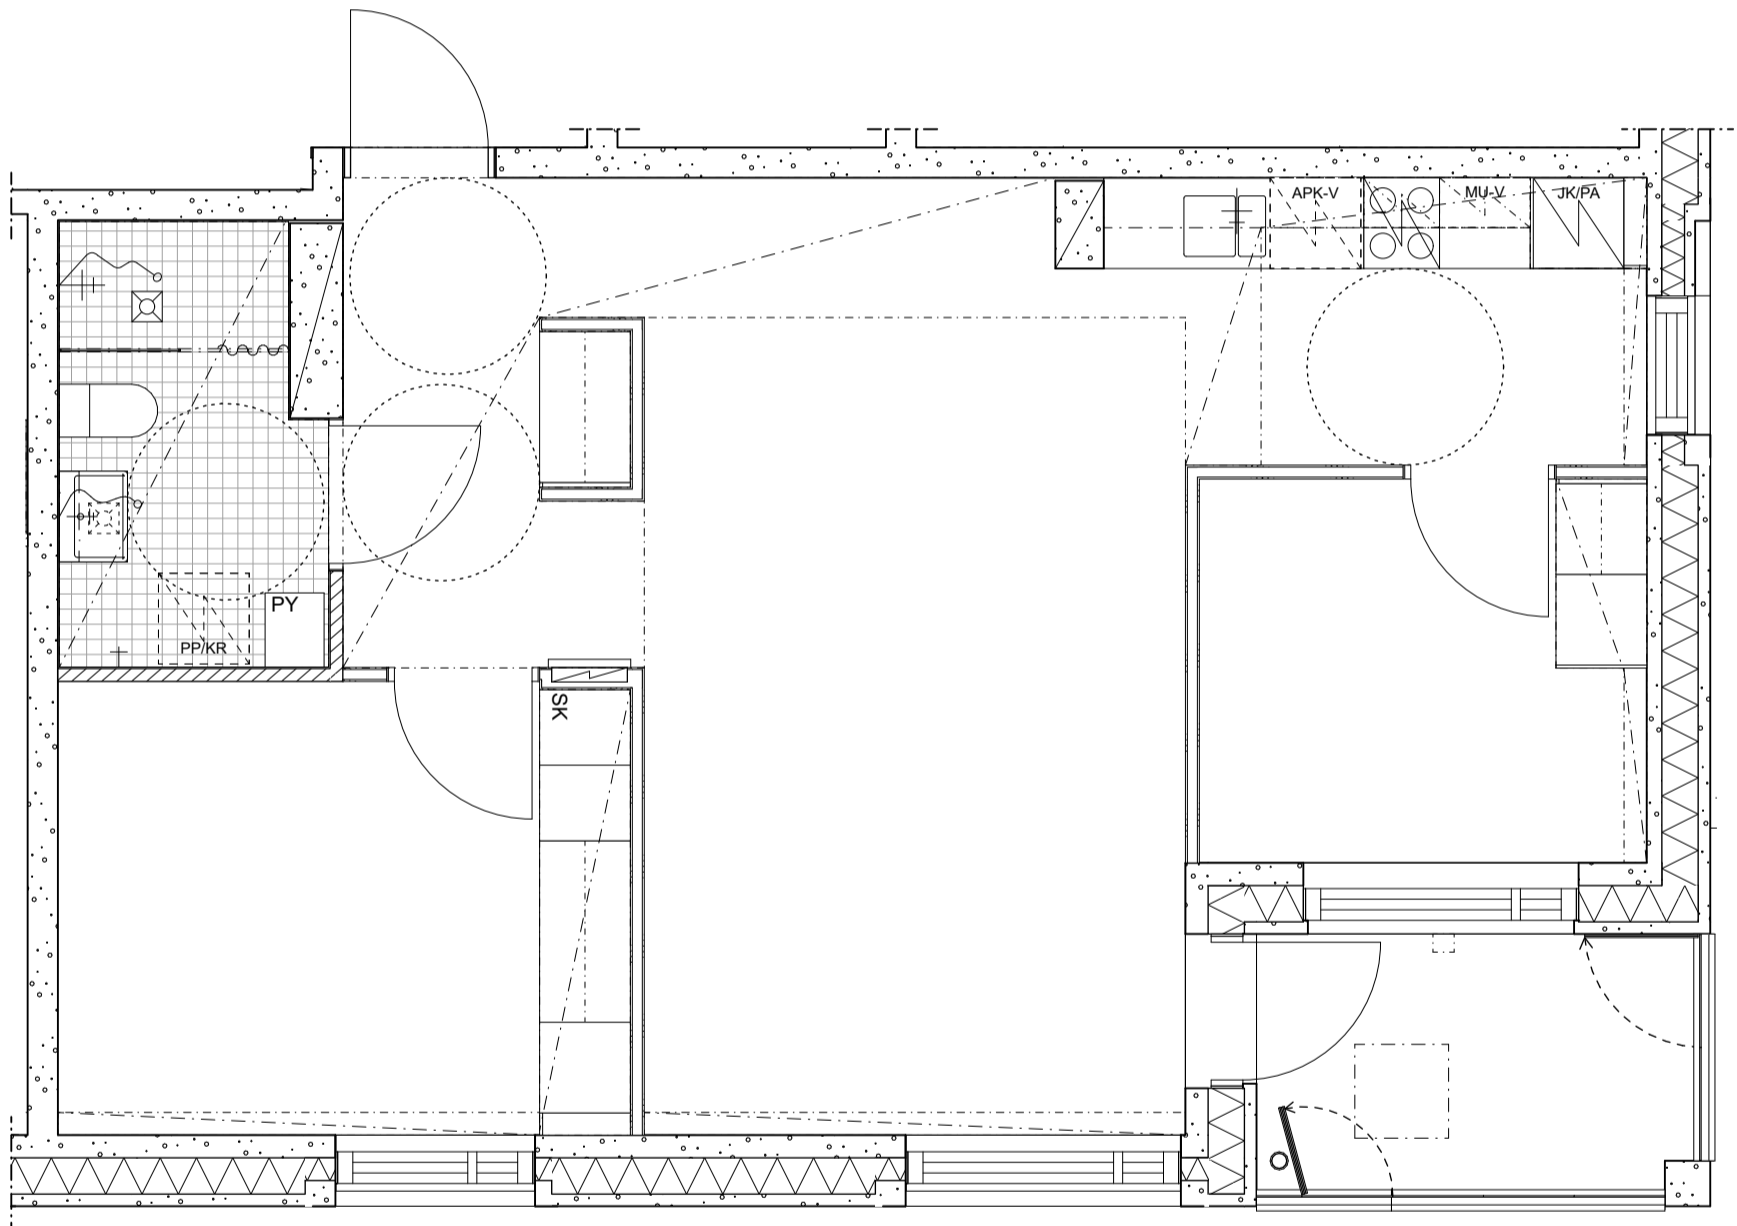

3H+KT 60,0 m²

HUONEISTO:

D55 1. krs