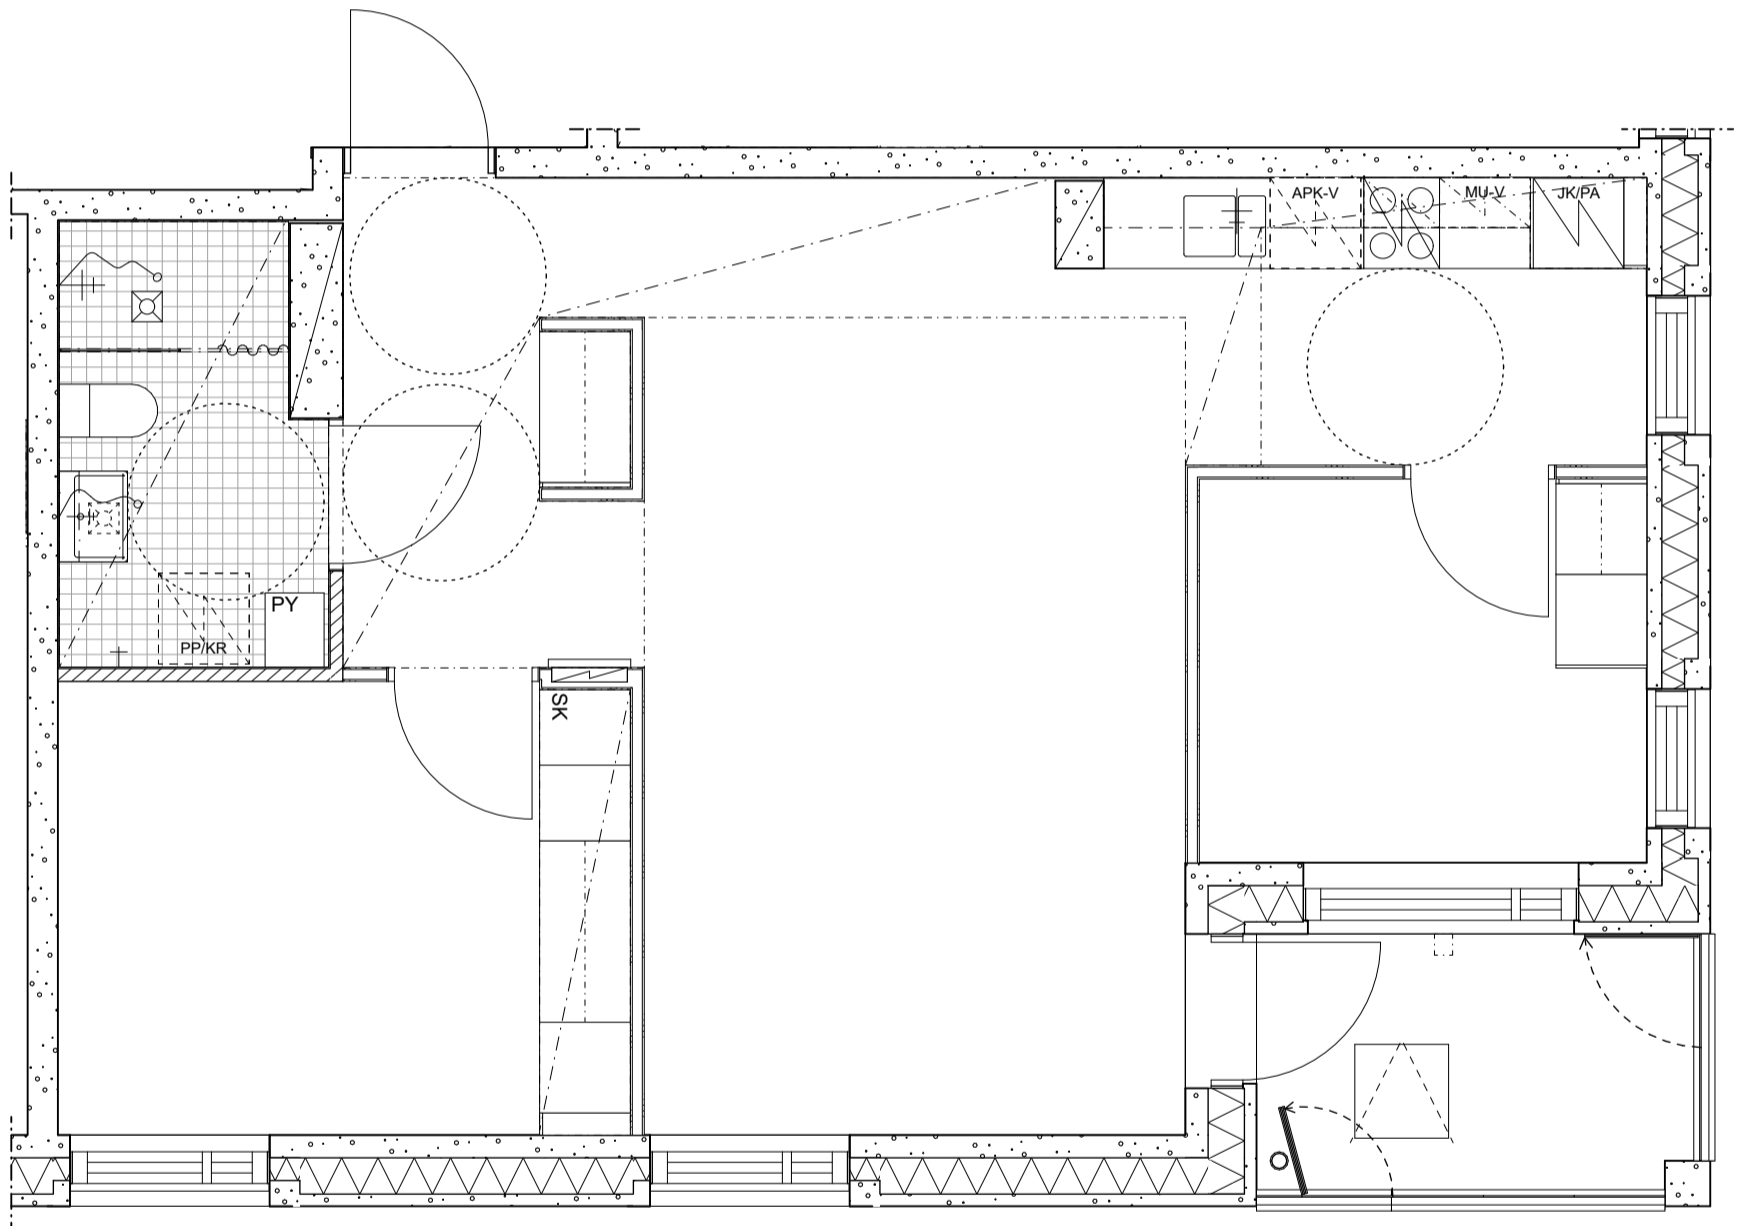

3H+KT 60,0 m²

HUONEISTO:

D66 4. krs