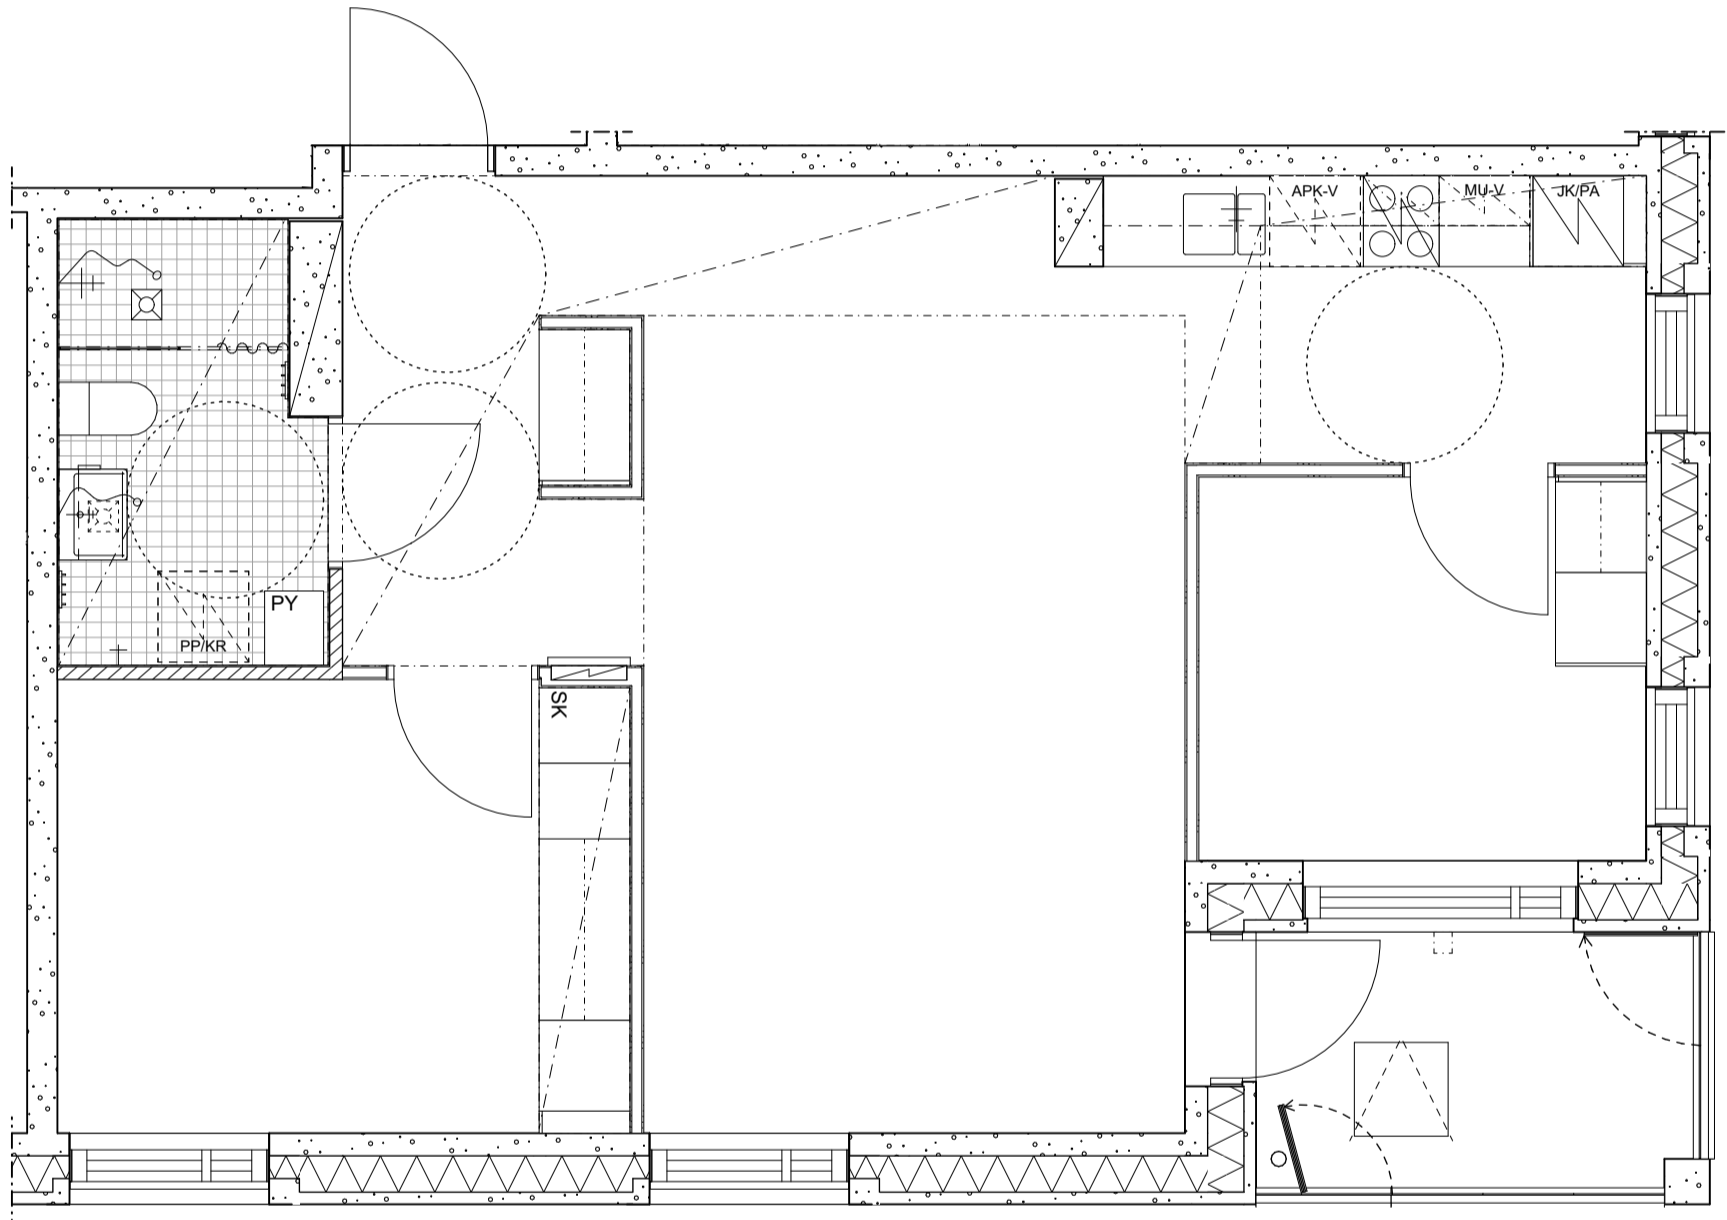

3H+KT 60,0 m²

HUONEISTO:

C46 4. krs