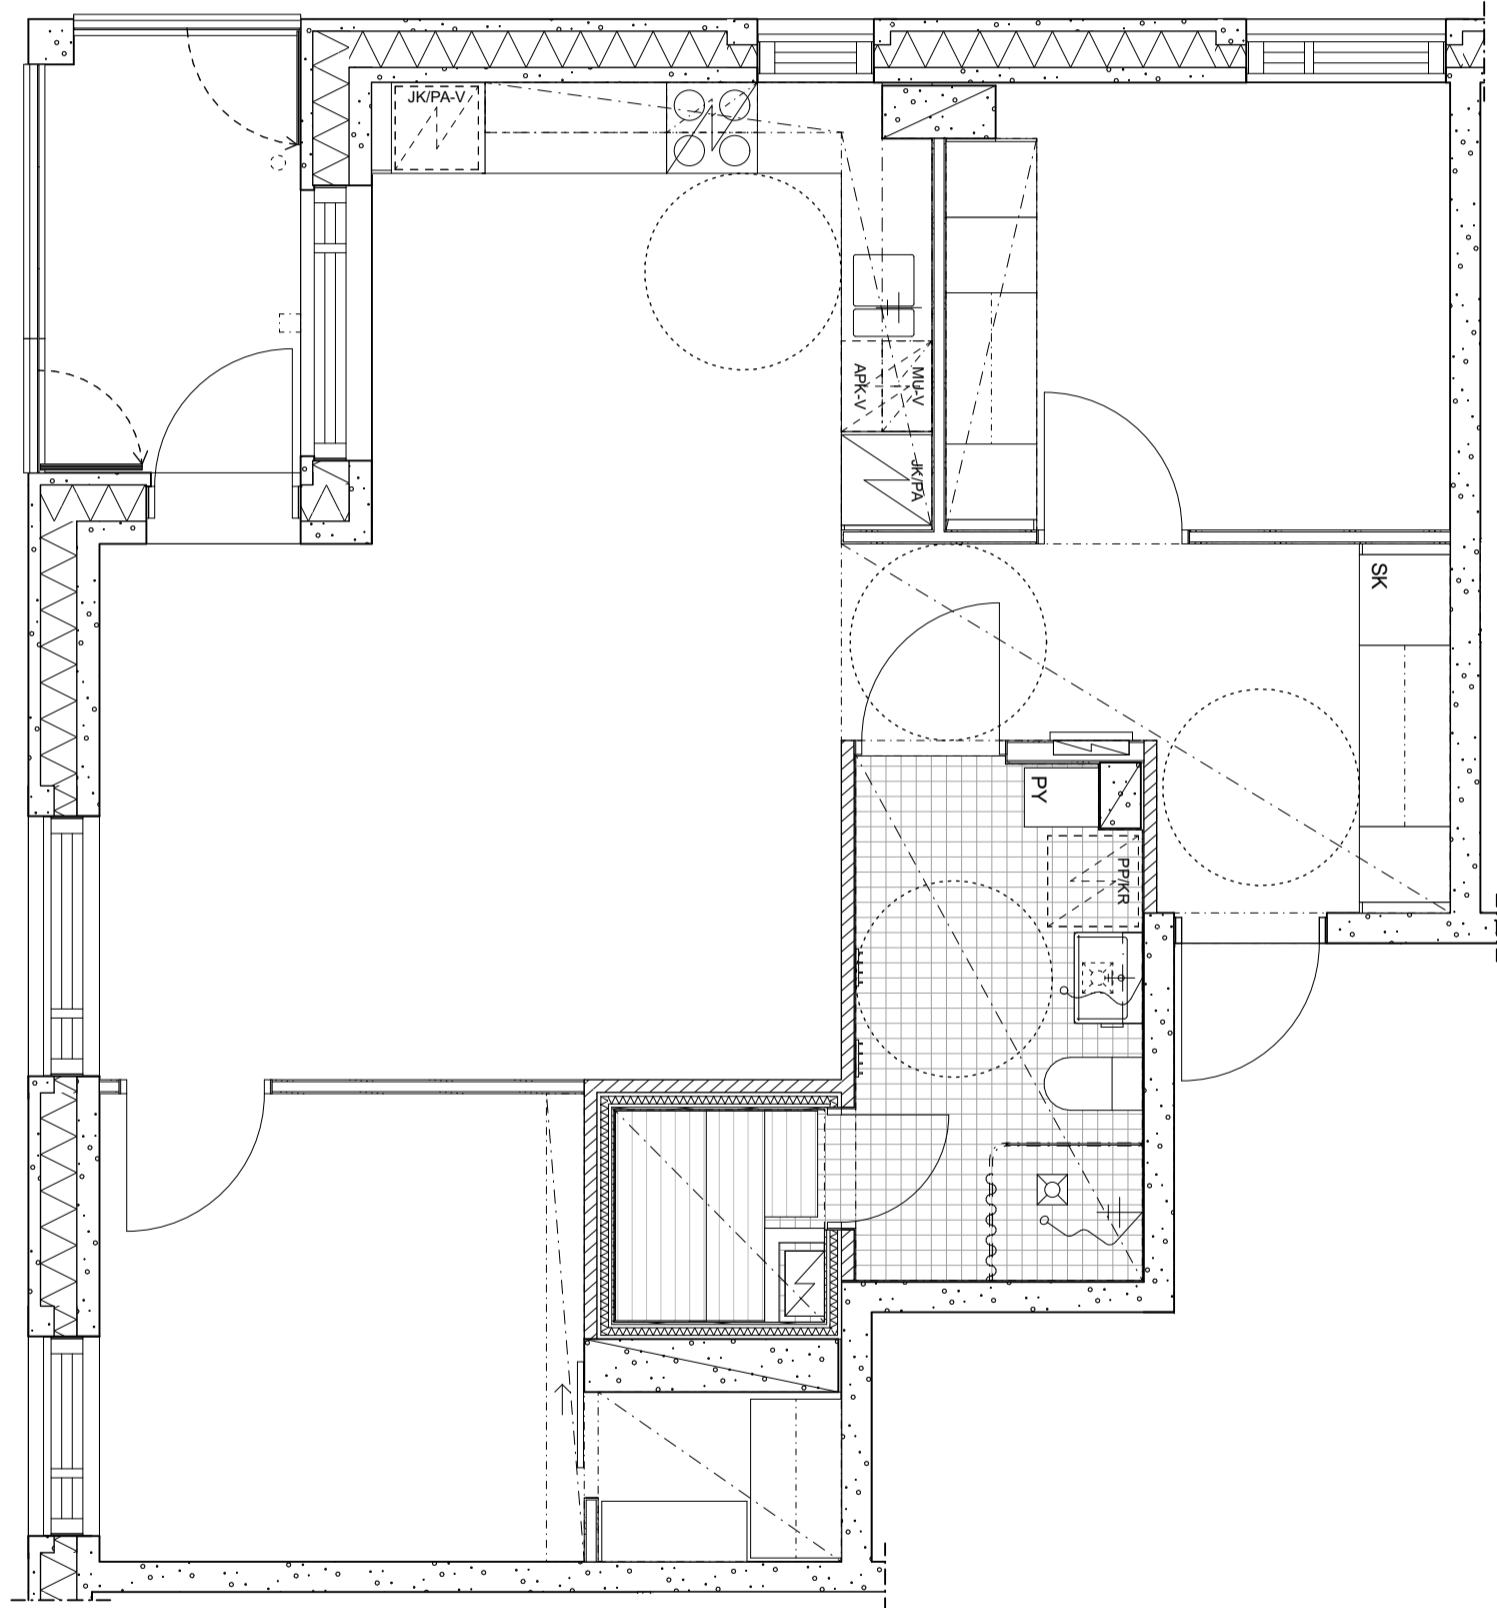

3H+KT+S 68,5 m²

HUONEISTO:

C51 3. krs