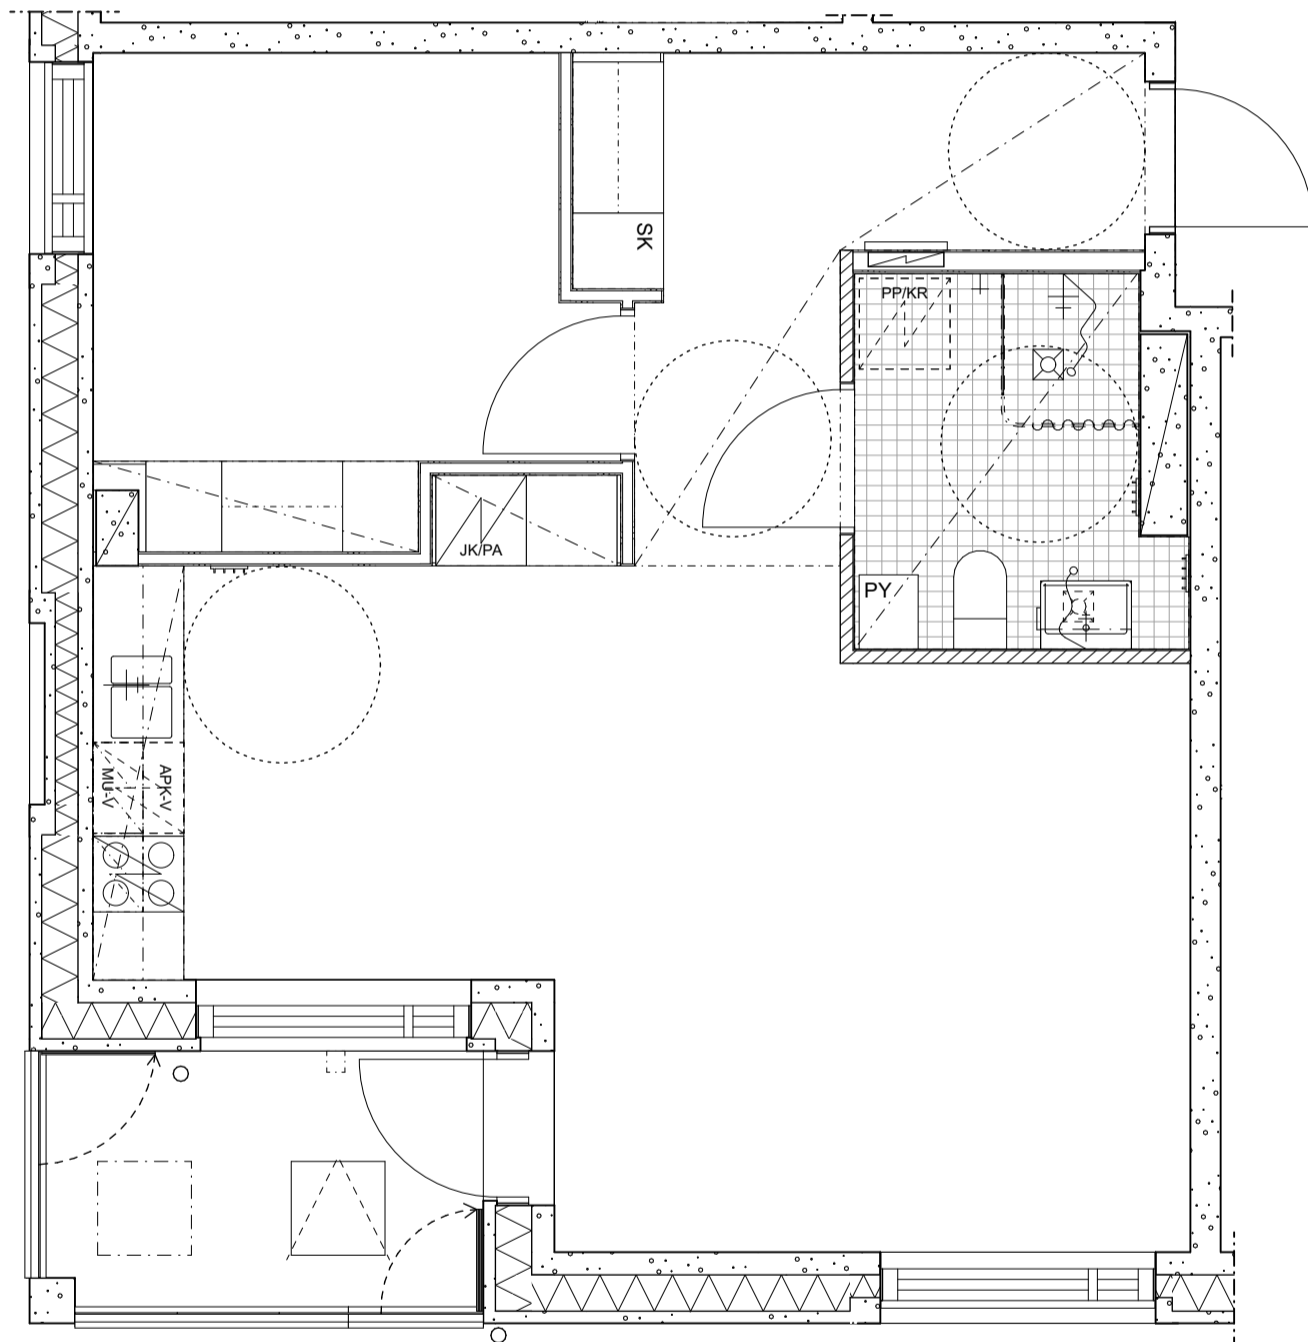

## HUONEISTO:

C40 3. krs

Haso Myllymatkantie 11  
Myllymatkantie 11, 00920 Helsinki

30.7.2024  
mittakaava 1:50

**2H+KT 51,0 m<sup>2</sup>**

**HUONEISTO:**

C41 3. krs