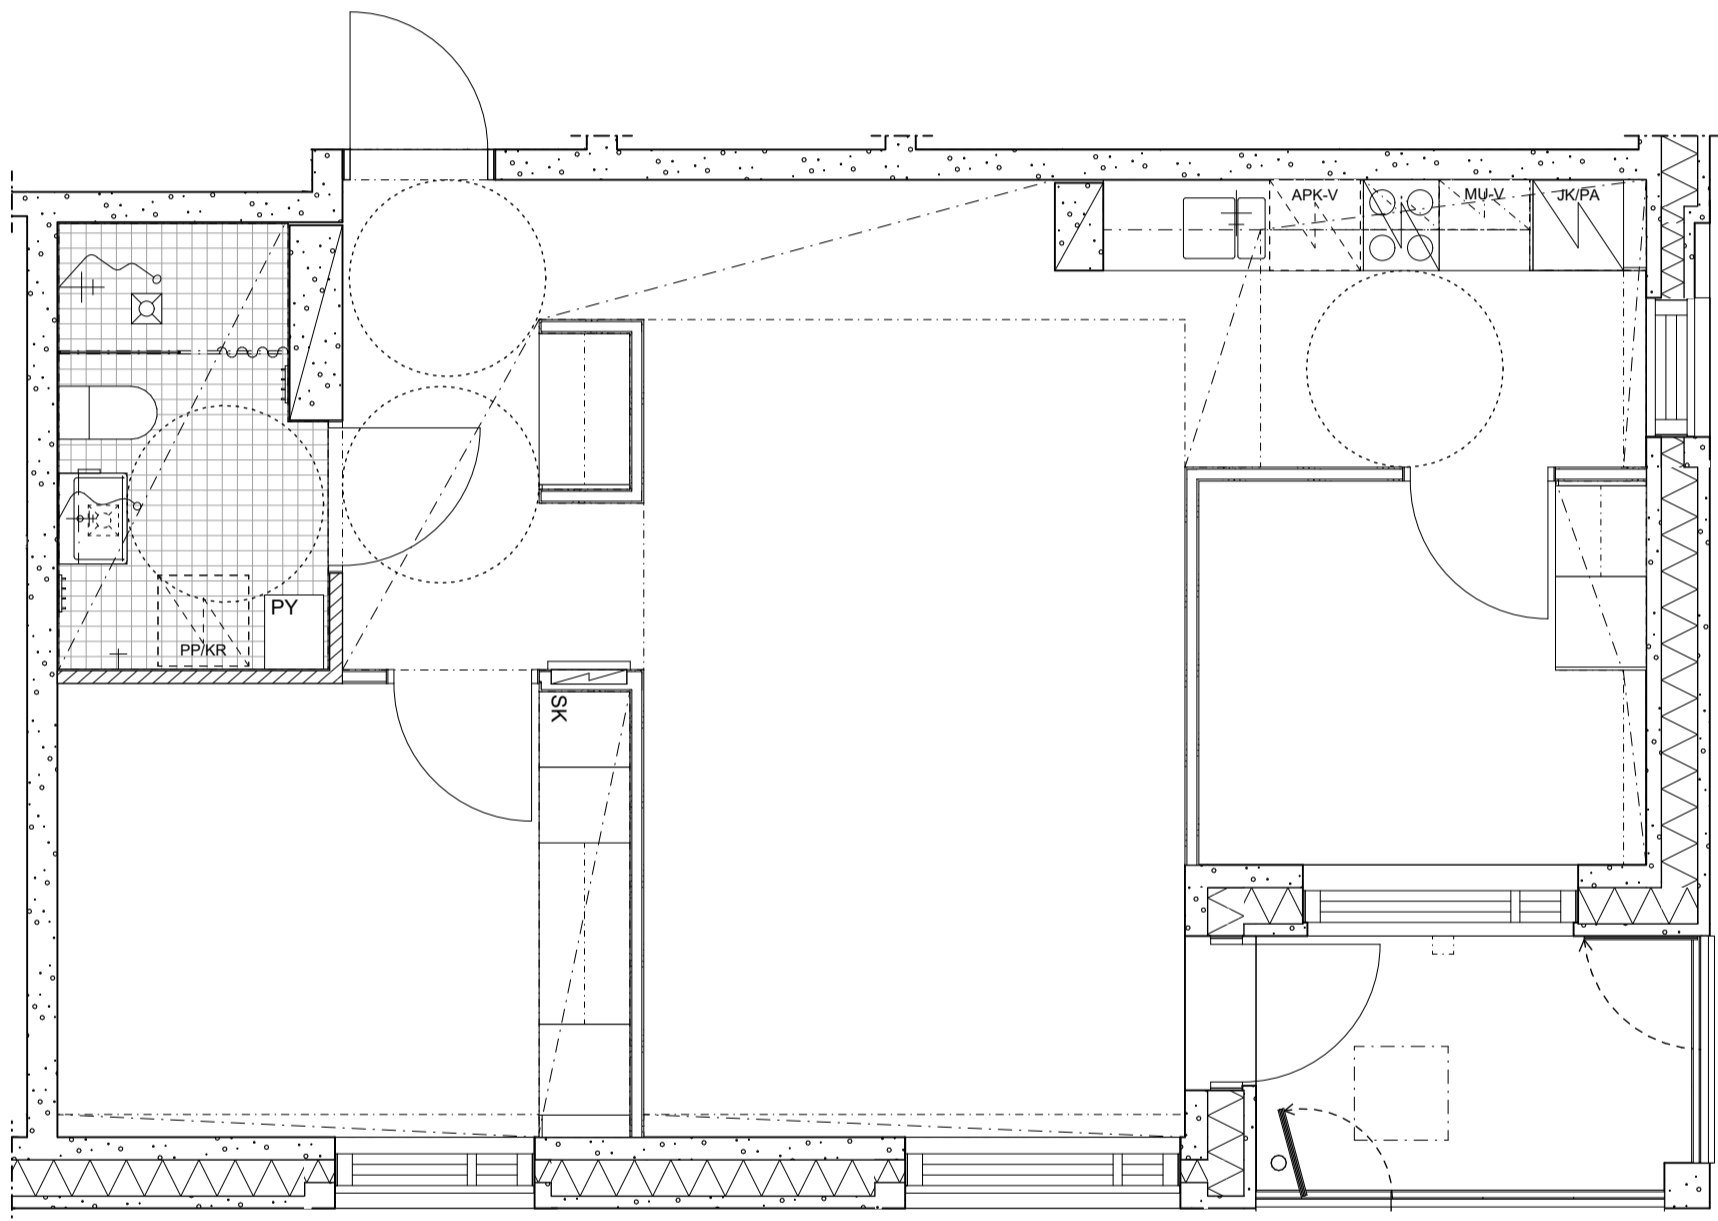

3H+KT 60,0 m²

HUONEISTO:

C35 1. krs