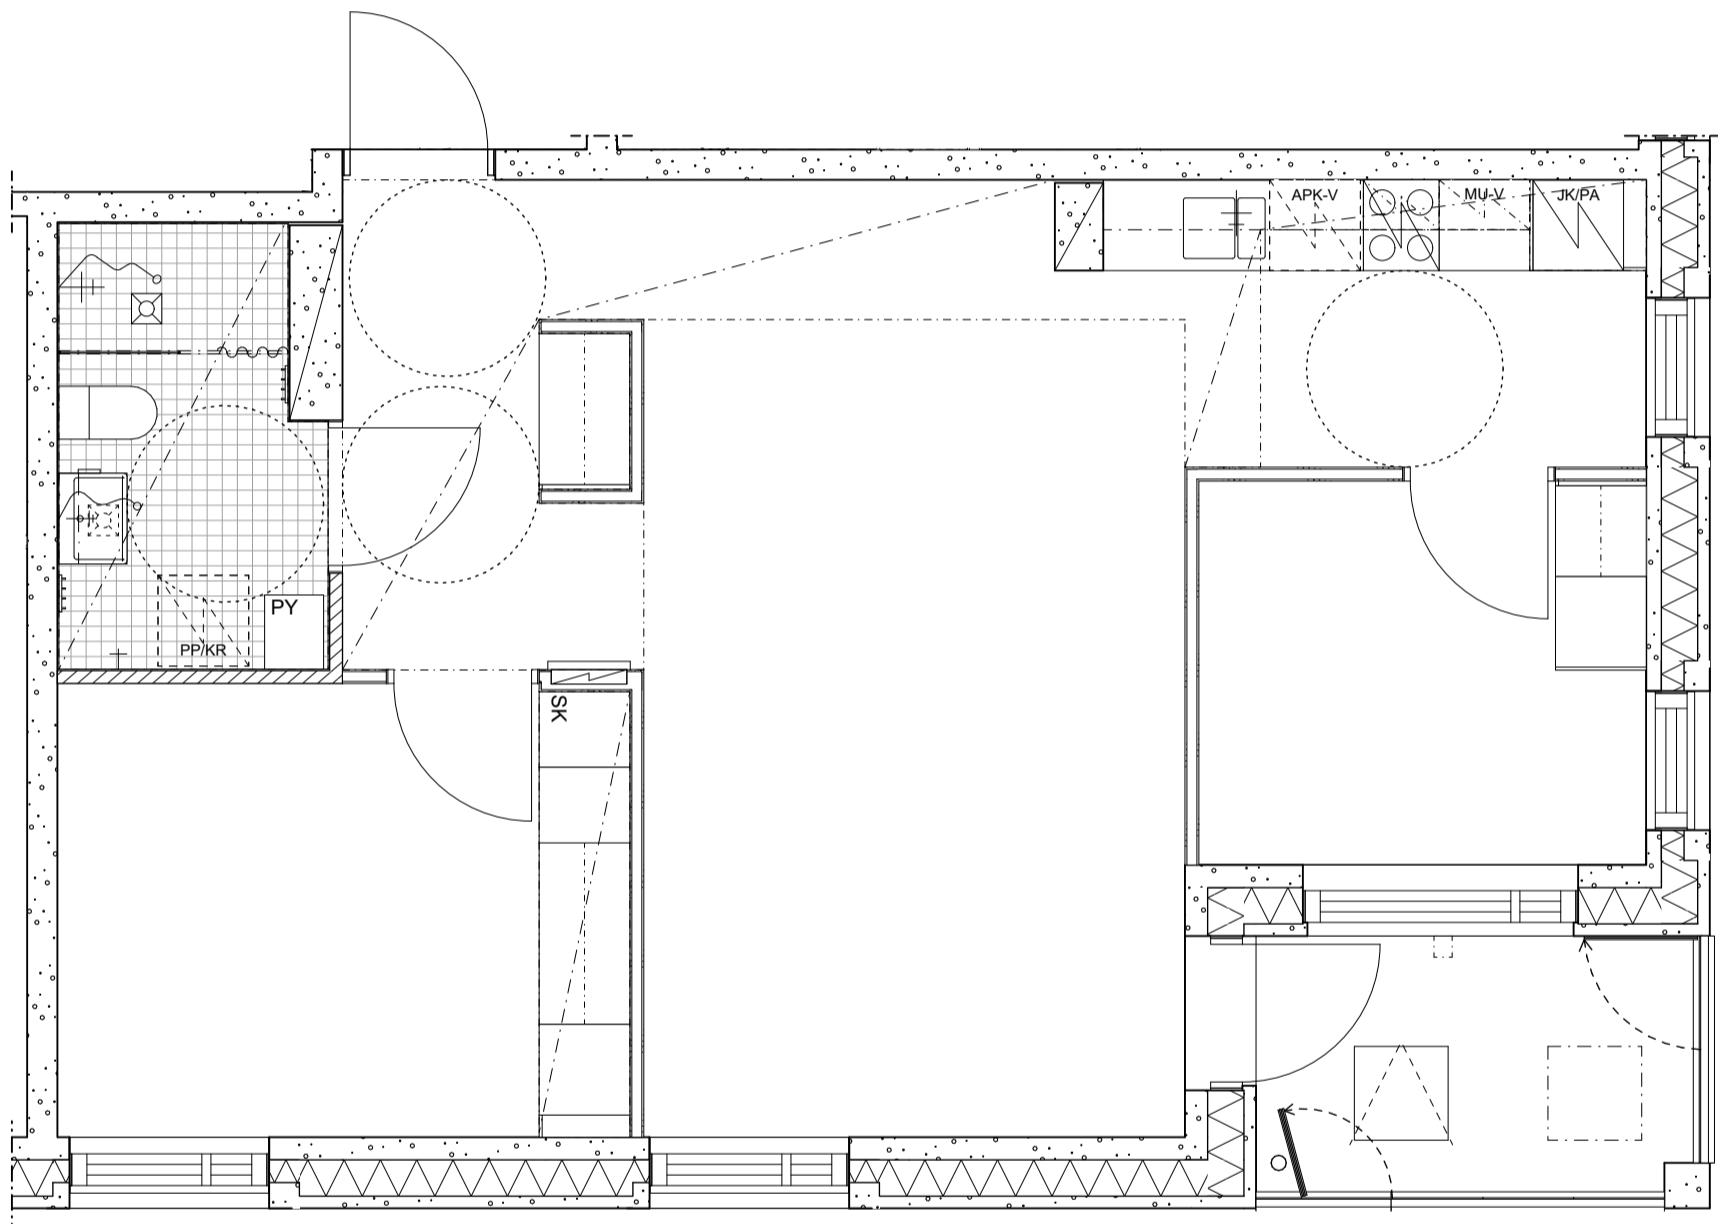

3H+KT 60,0 m²

HUONEISTO:

C38 2. krs