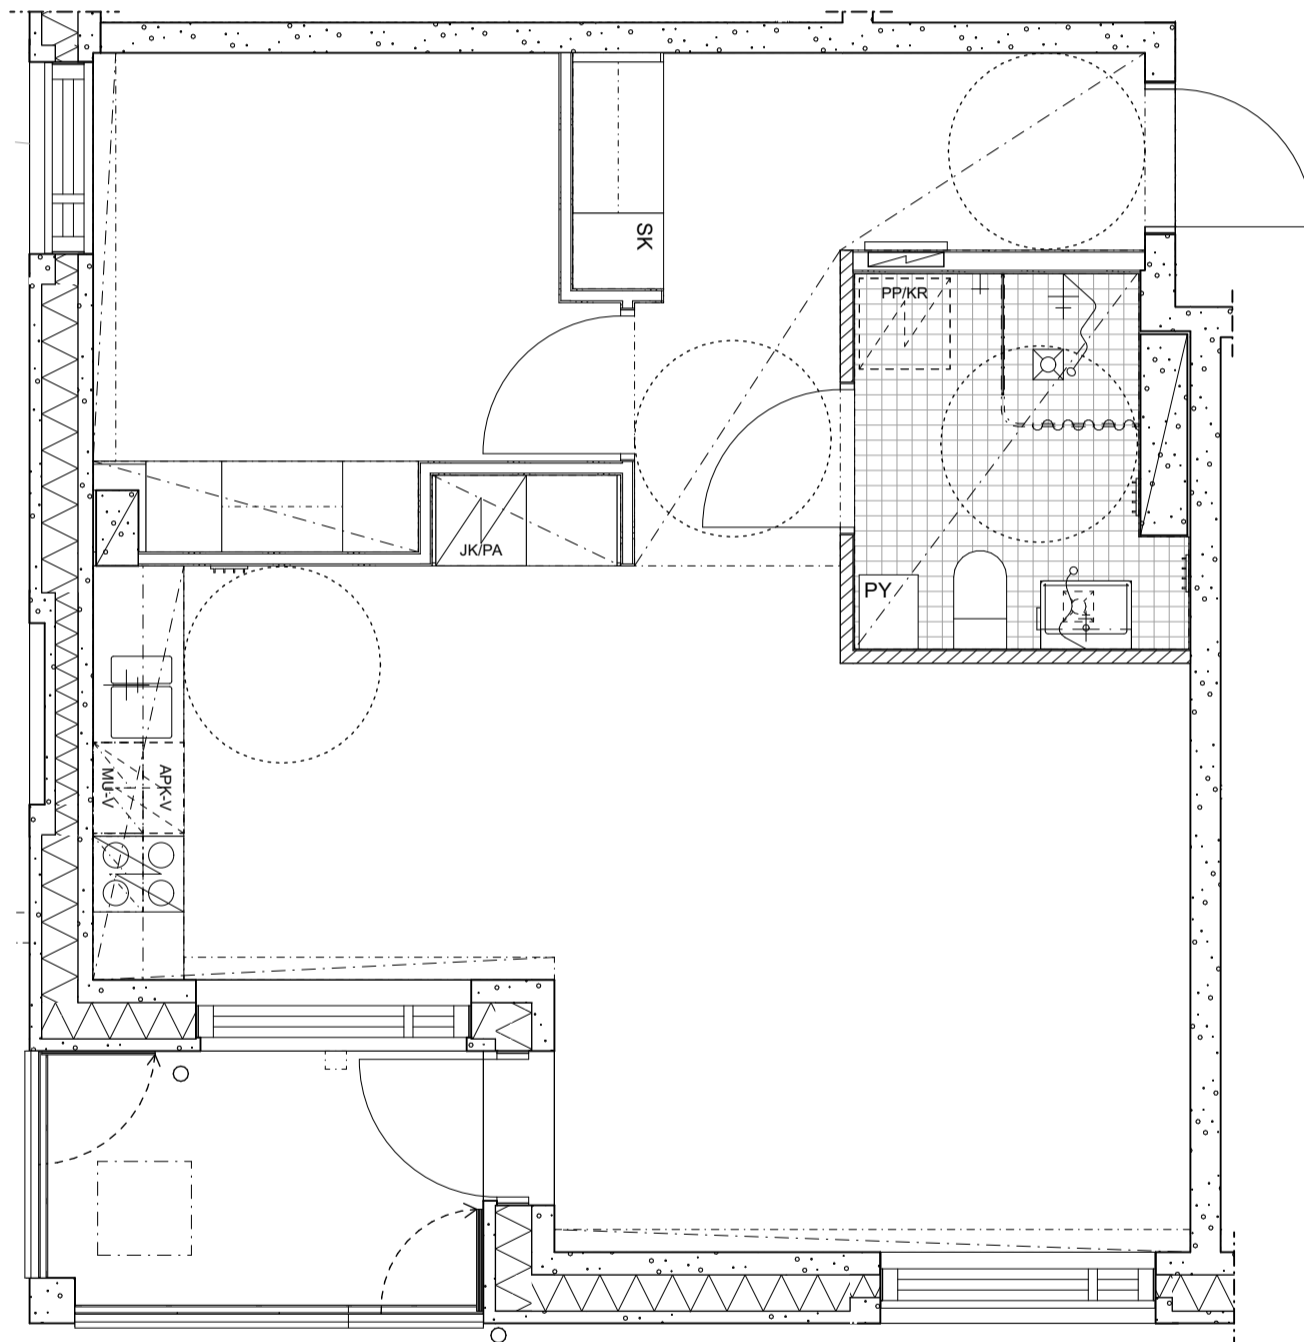

Haso Myllymatkantie 11  
Myllymatkantie 11, 00920 Helsinki

30.7.2024  
mittakaava 1:50

**2H+KT 51,0 m<sup>2</sup>**

**HUONEISTO:**

C34 1. krs