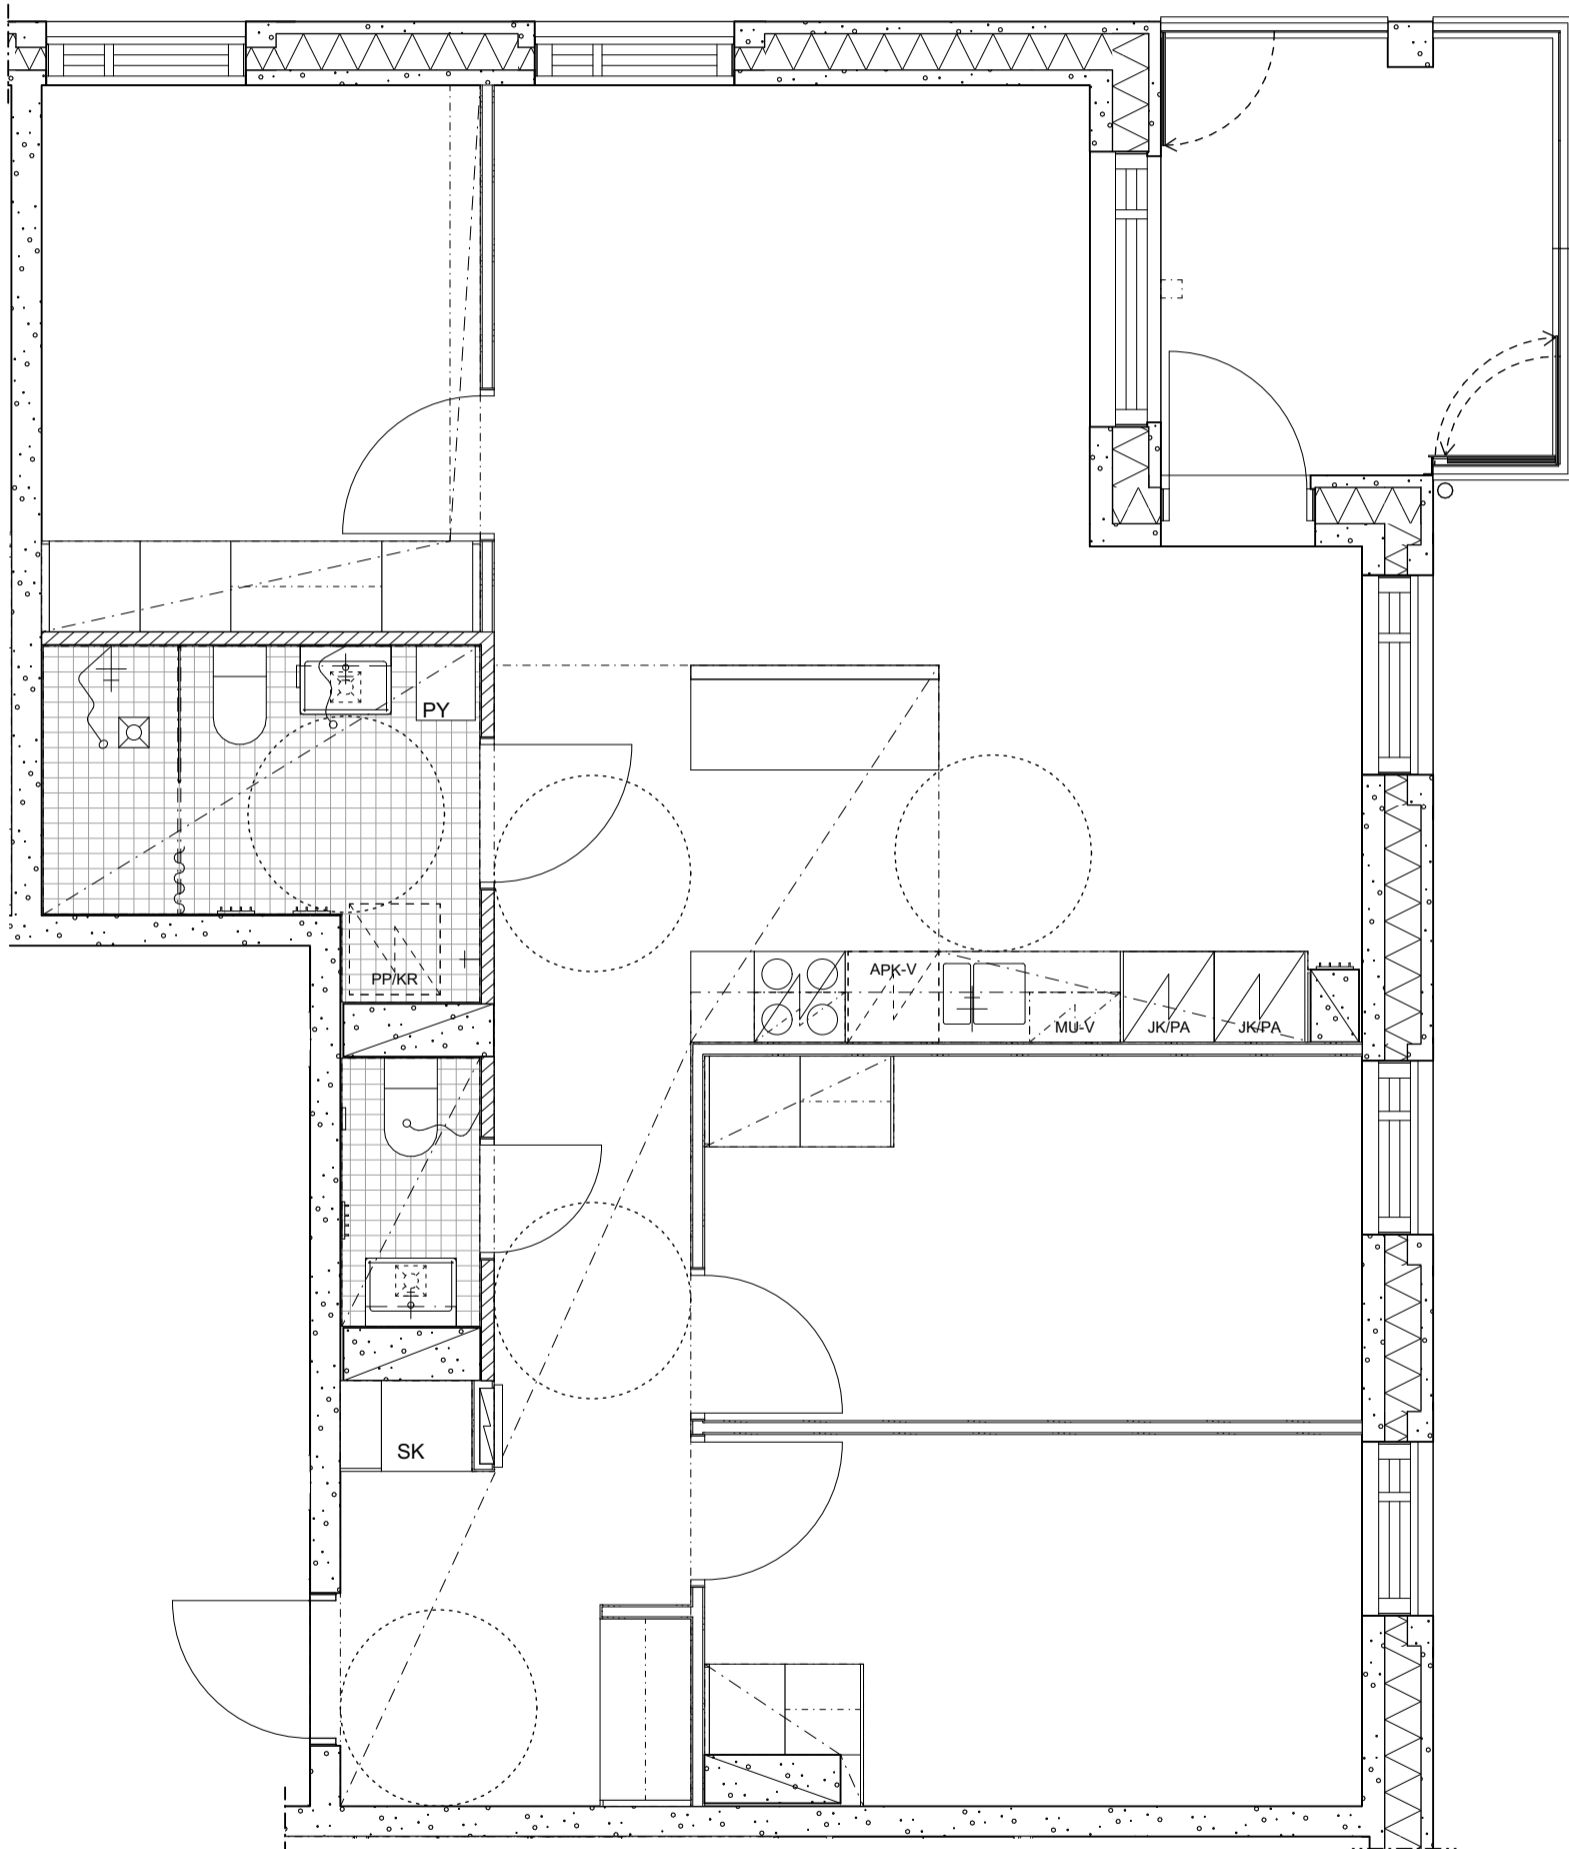

4H+KT 81,0 m²

HUONEISTO:

C50 5. krs