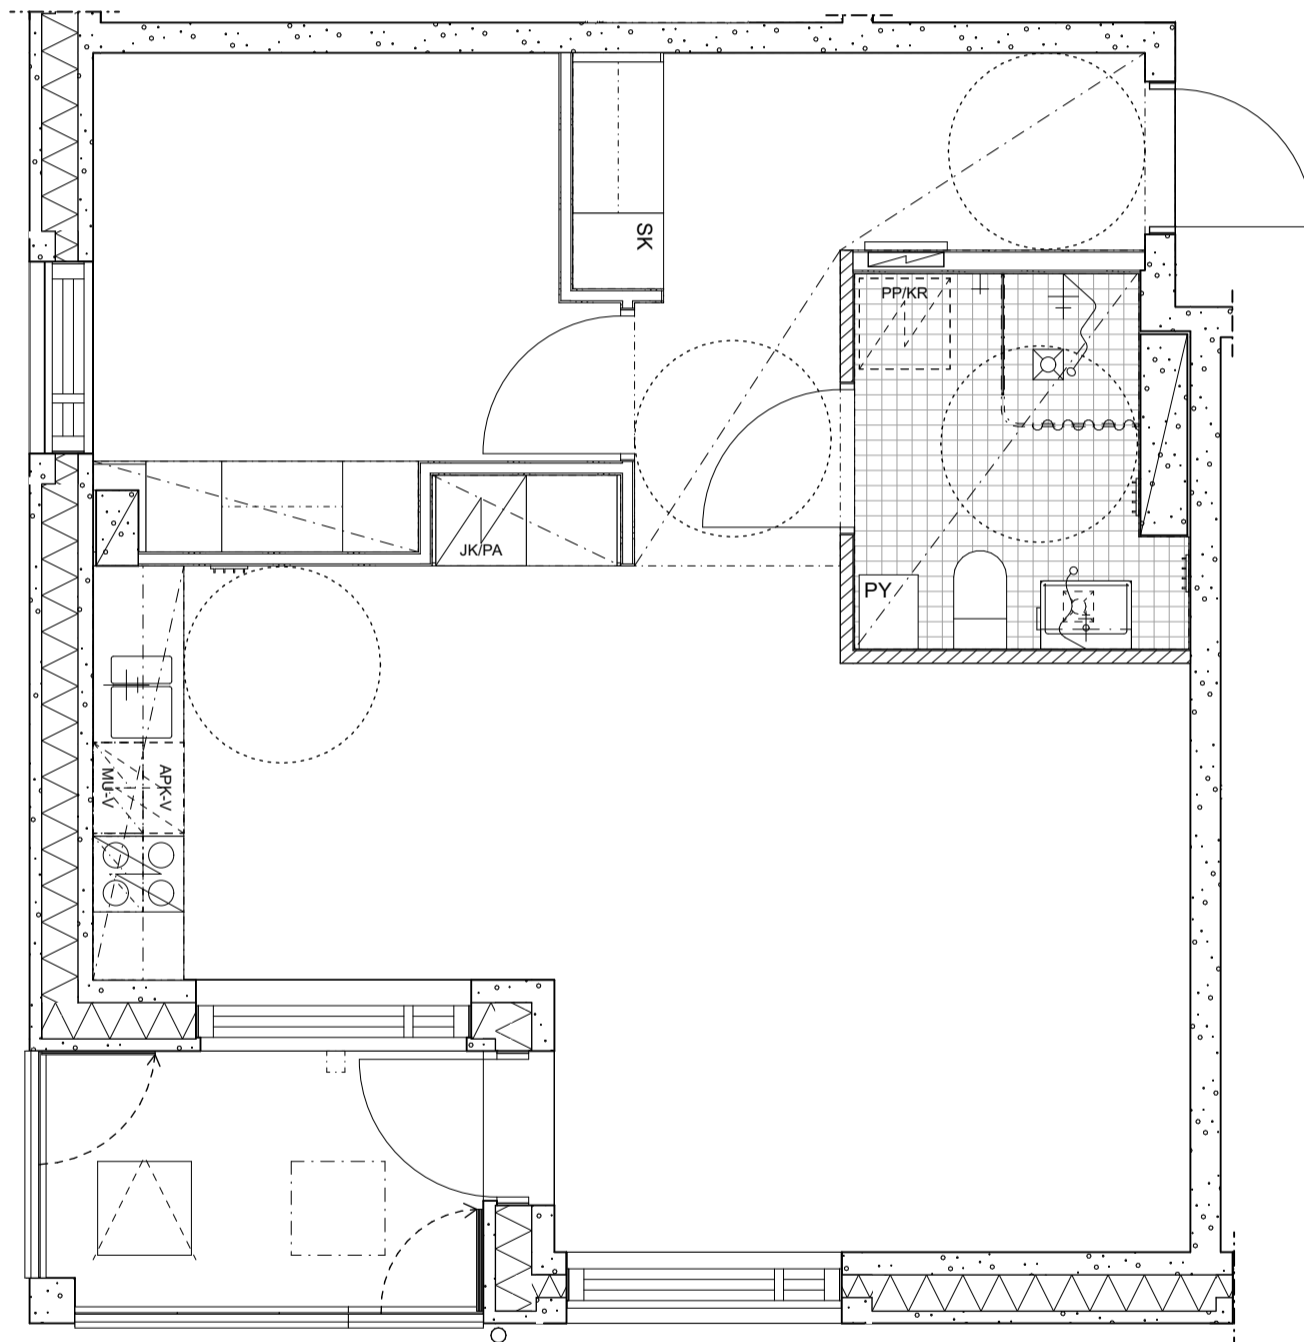

## HUONEISTO:

C44 4. krs

Haso Myllymatkantie 11  
Myllymatkantie 11, 00920 Helsinki

30.7.2024  
mittakaava 1:50

**2H+KT 51,0 m<sup>2</sup>**

**HUONEISTO:**

C45 4. krs