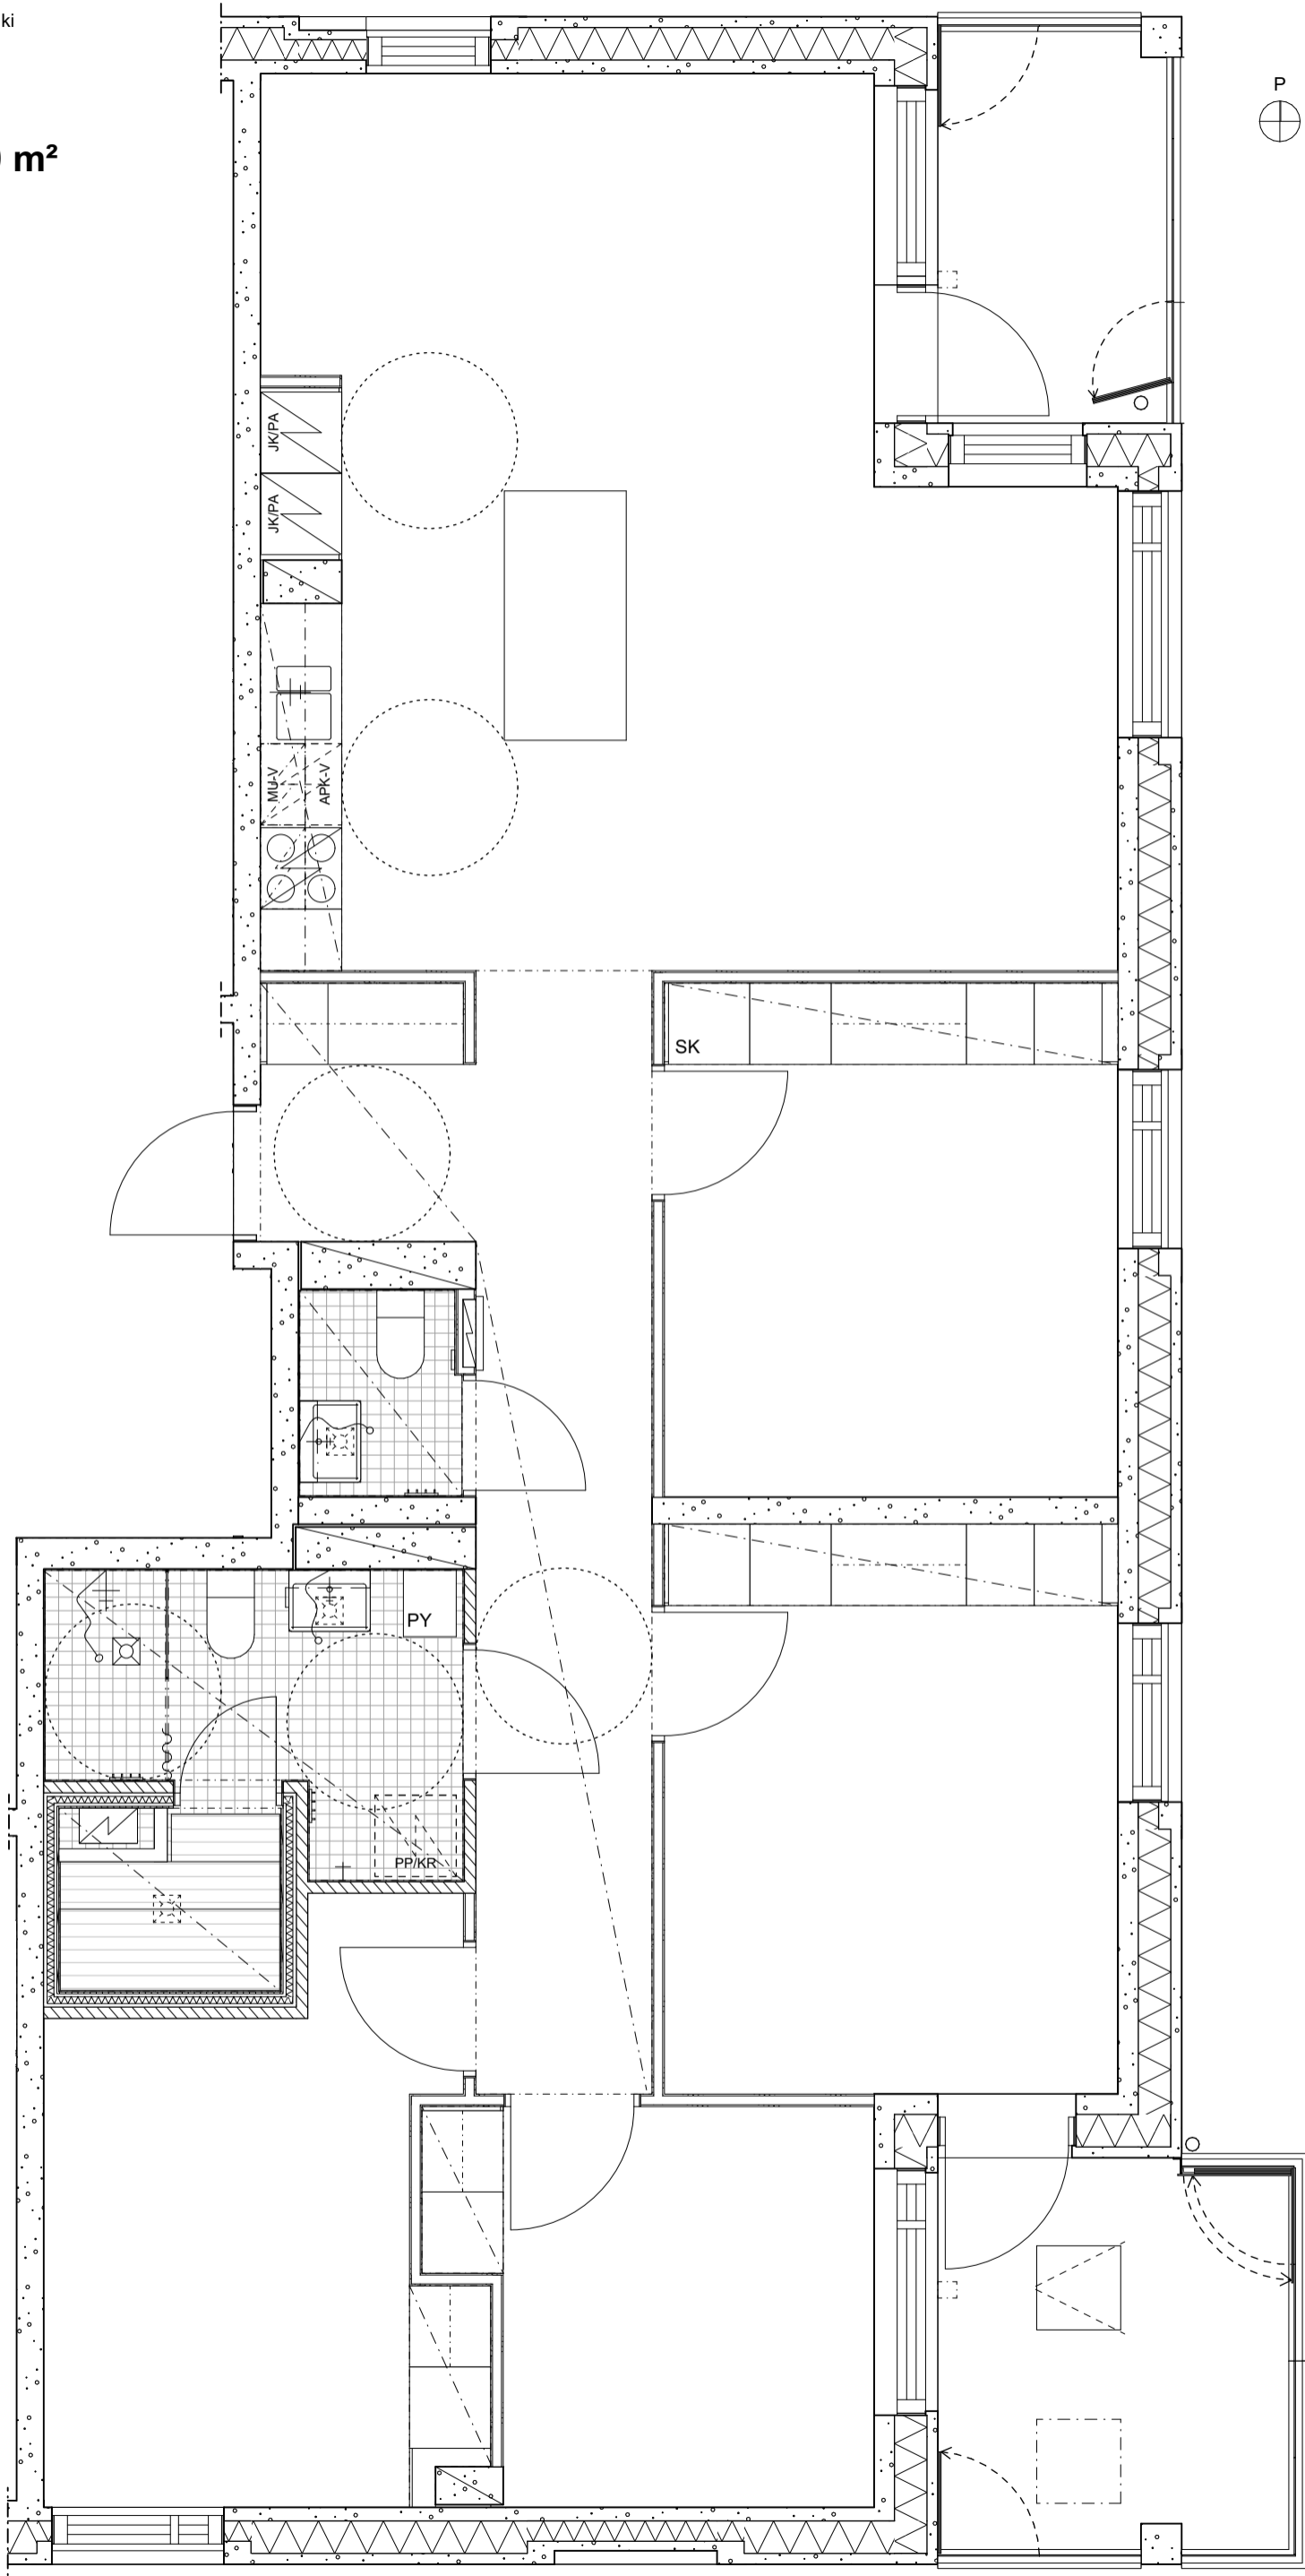

## HUONEISTO:

C48 5. krs

Haso Myllymatkantie 11  
Myllymatkantie 11, 00920 Helsinki

30.7.2024  
mittakaava 1:50

**5H+KT+S 112,0 m<sup>2</sup>**

**HUONEISTO:**

C49 5. krs

5 m  
4  
3  
2  
1  
0