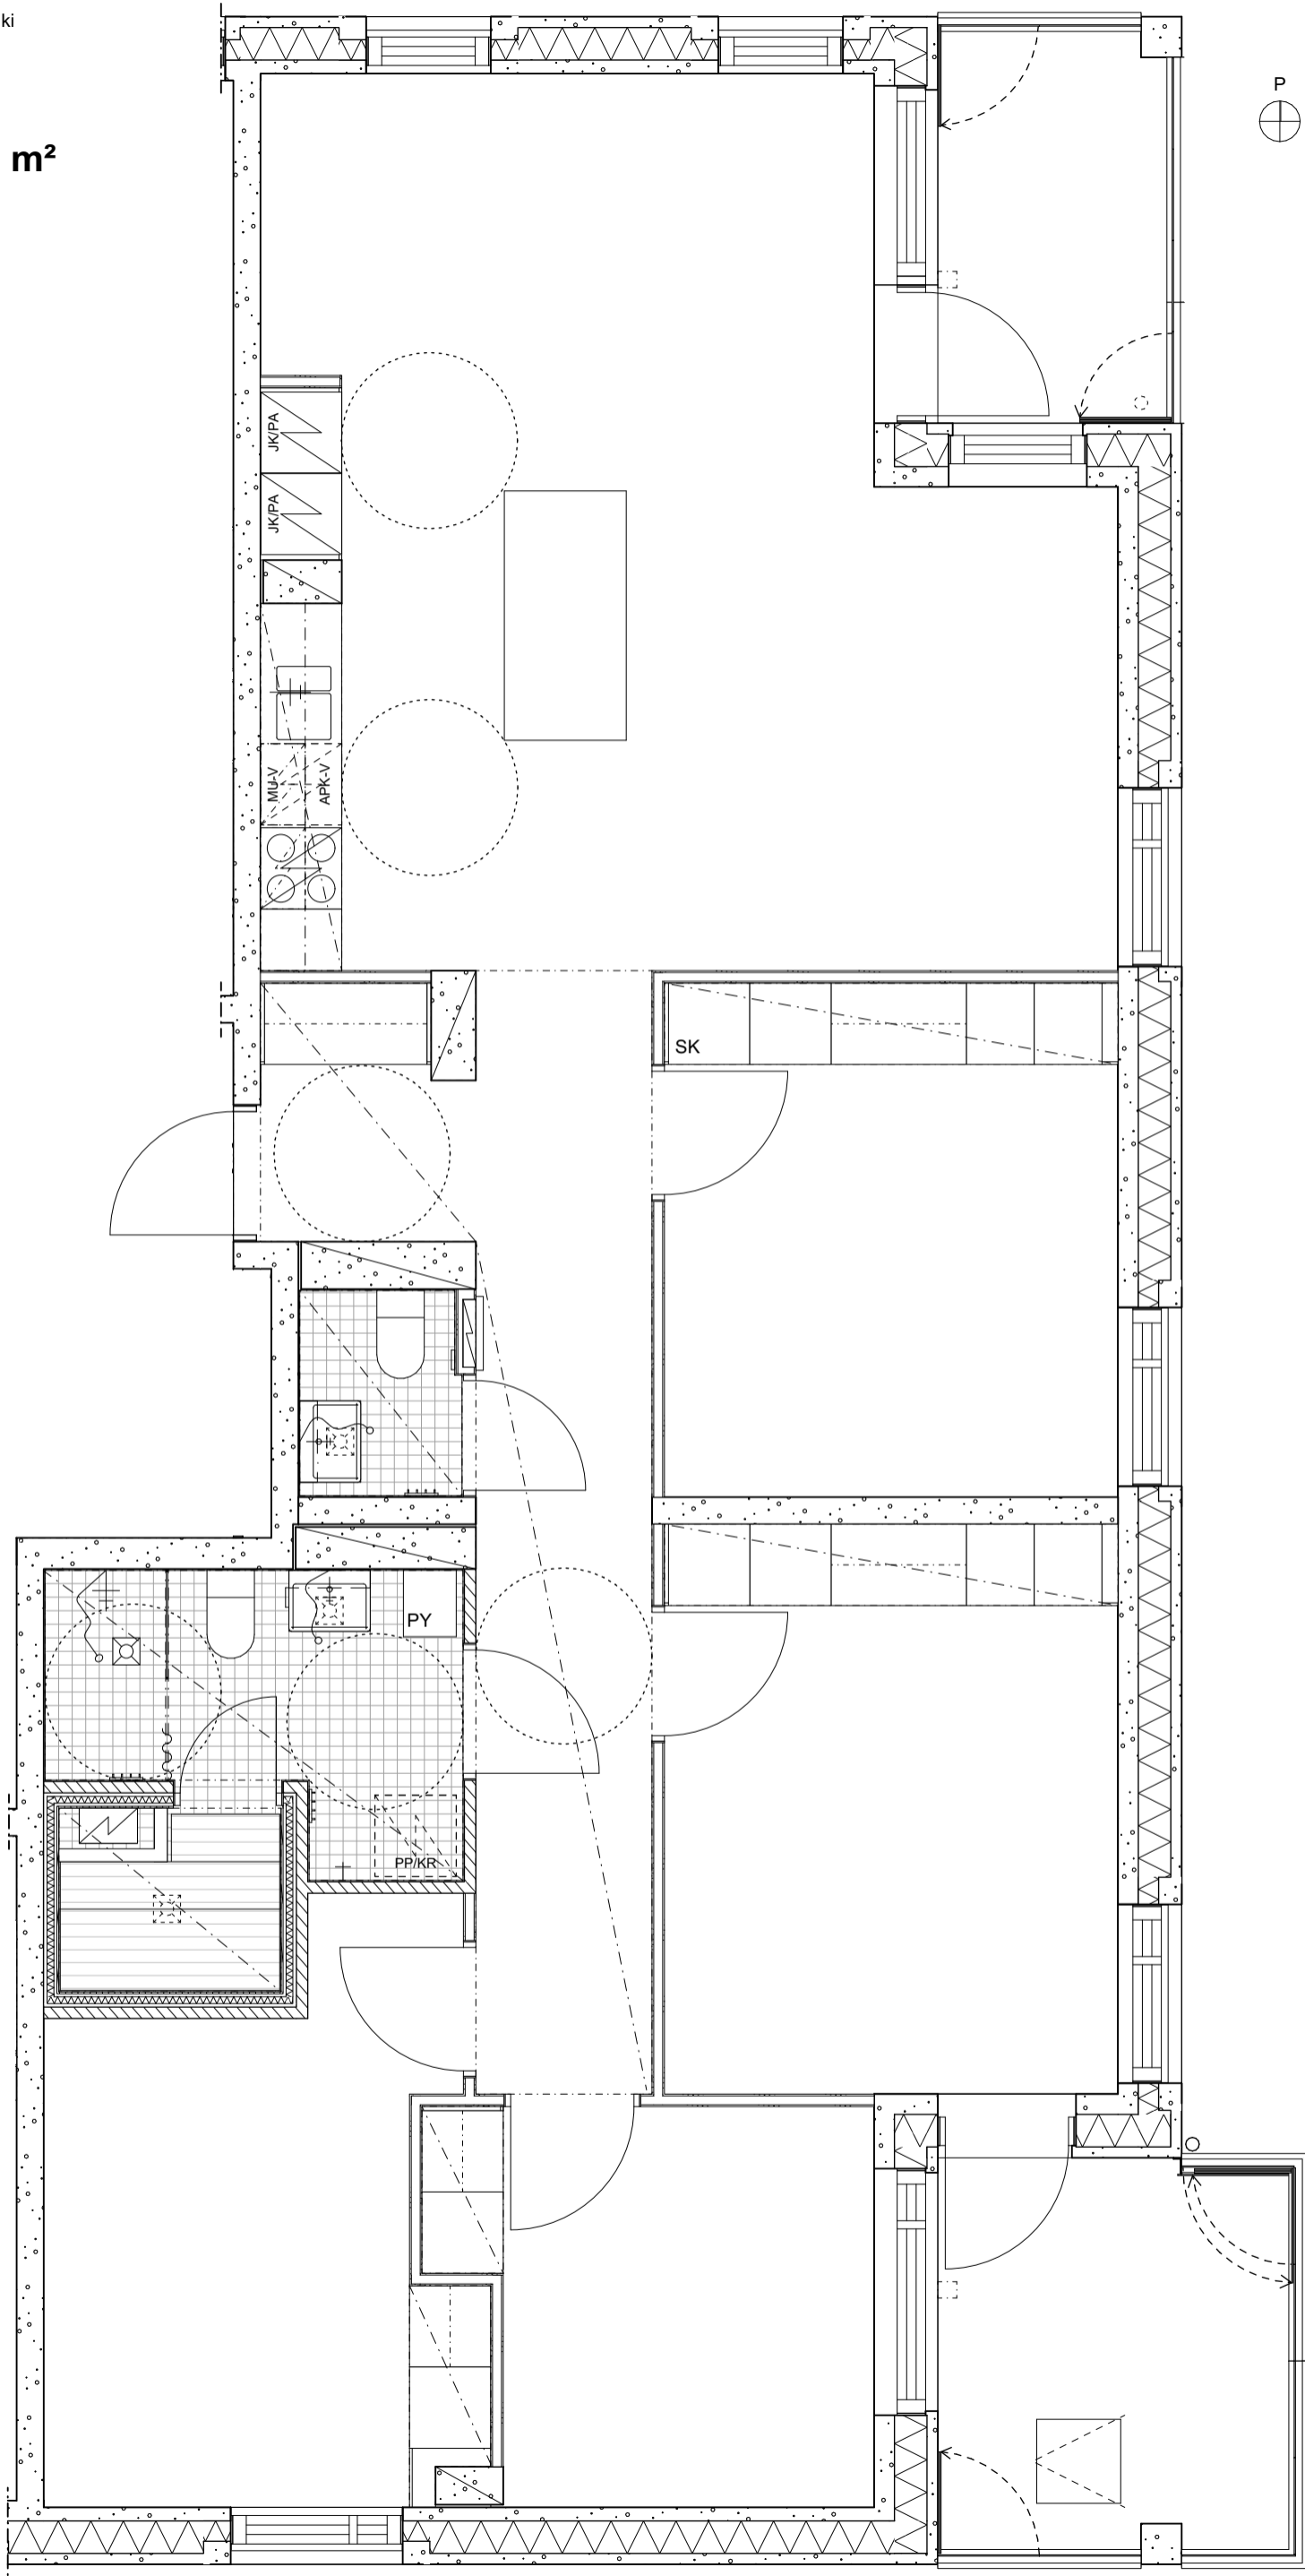

Haso Myllymatkantie 11
Myllymatkantie 11, 00920 Helsinki

30.7.2024
mittakaava 1:50

5H+KT+S 111,5 m²

HUONEISTO:

C52 6. krs