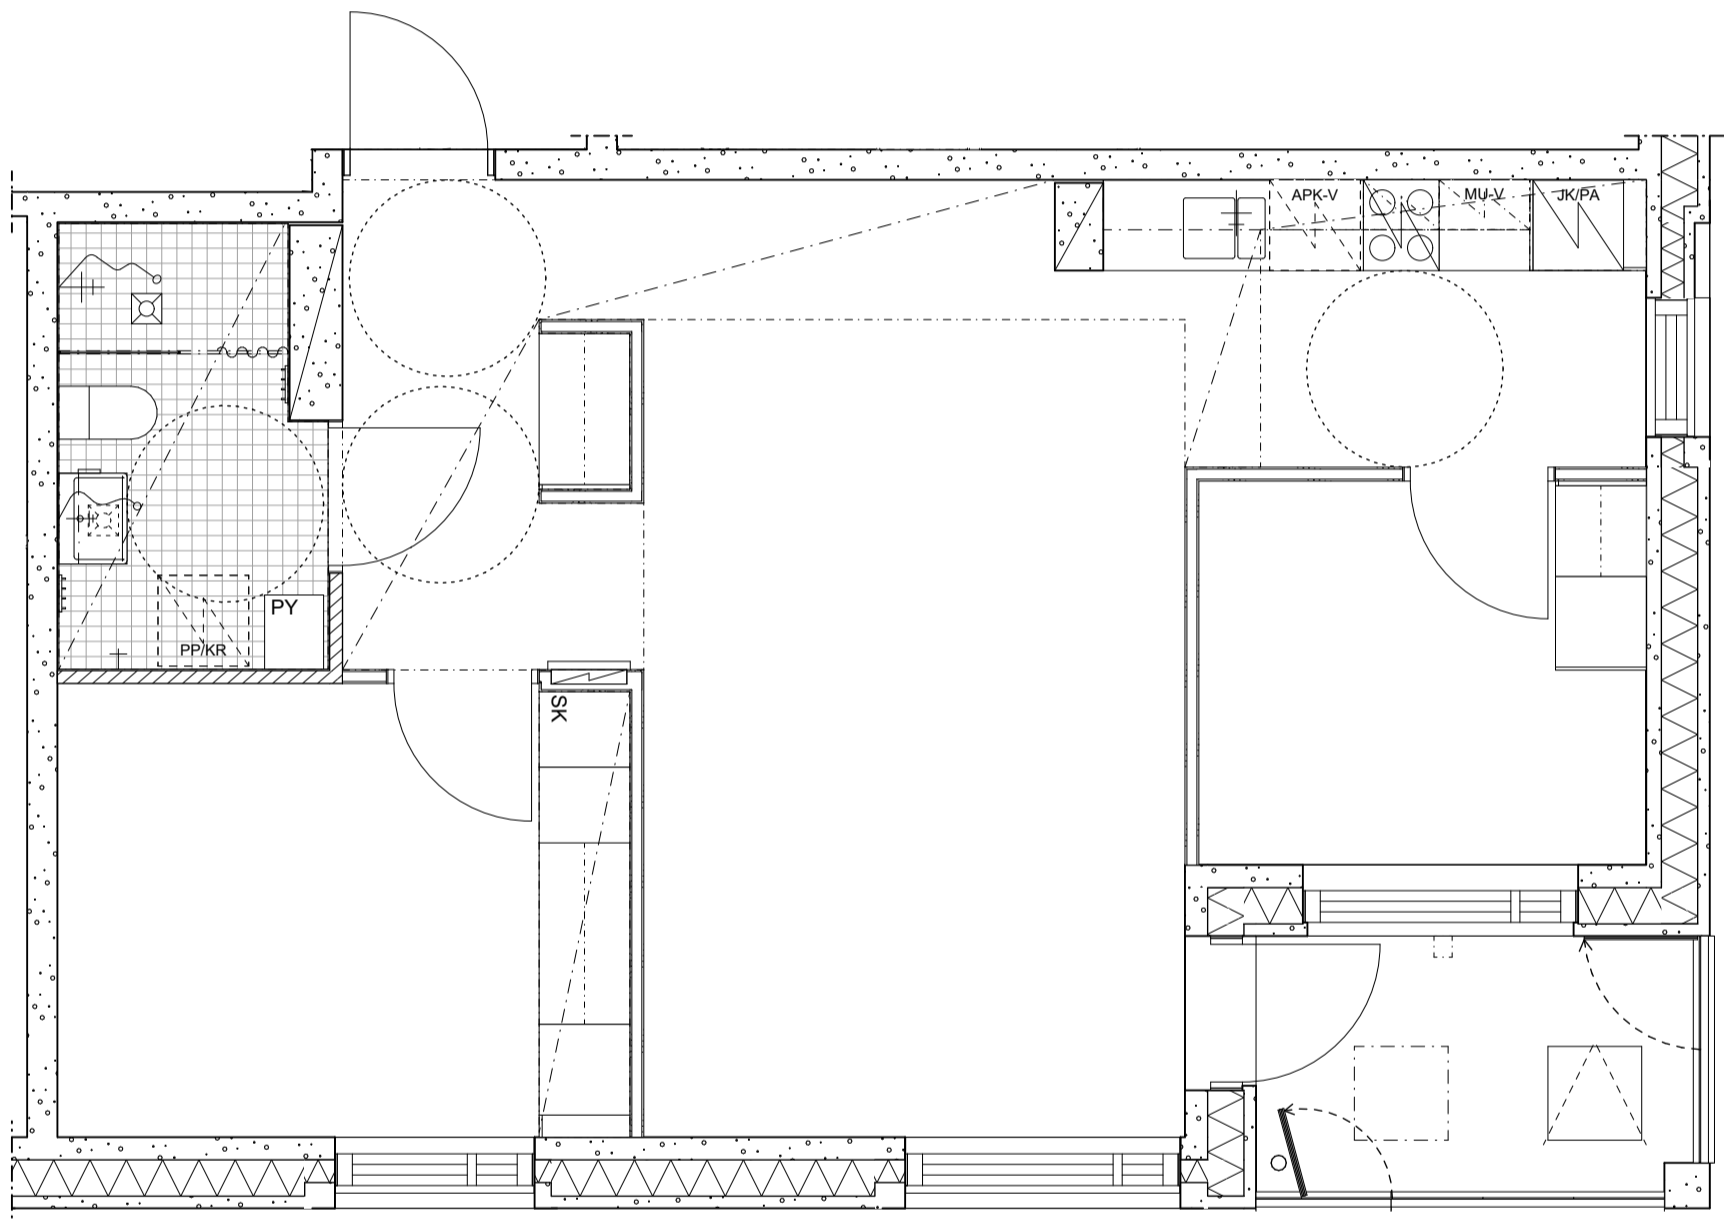

3H+KT 60,0 m²

HUONEISTO:

C42 3. krs