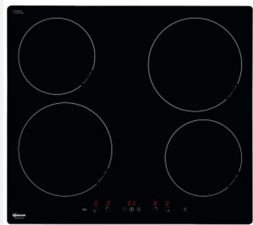

Lisähintaiset kodinkoneet, keittiö

Induktiokeittotaso & kalusteuuni

Gram KKI6244-90

Gram IO5610-90W, valkoinen

Huom. Muutos tilattava kalustemuutosaikataulun mukaisesti, koska muutoksesta aiheutuu myös kalustemuutoksia.

Huom.2. Muutos on saatavilla vain asuntoihin, joissa on 600mm leveä varaus liedelle.

Induktiokeittotaso & kalusteuuni

Gram KKI6244-90

Gram IO5610-90X, teräspintainen

Huom. Muutos tilattava kalustemuutosaikataulun mukaisesti, koska muutoksesta aiheutuu myös kalustemuutoksia.