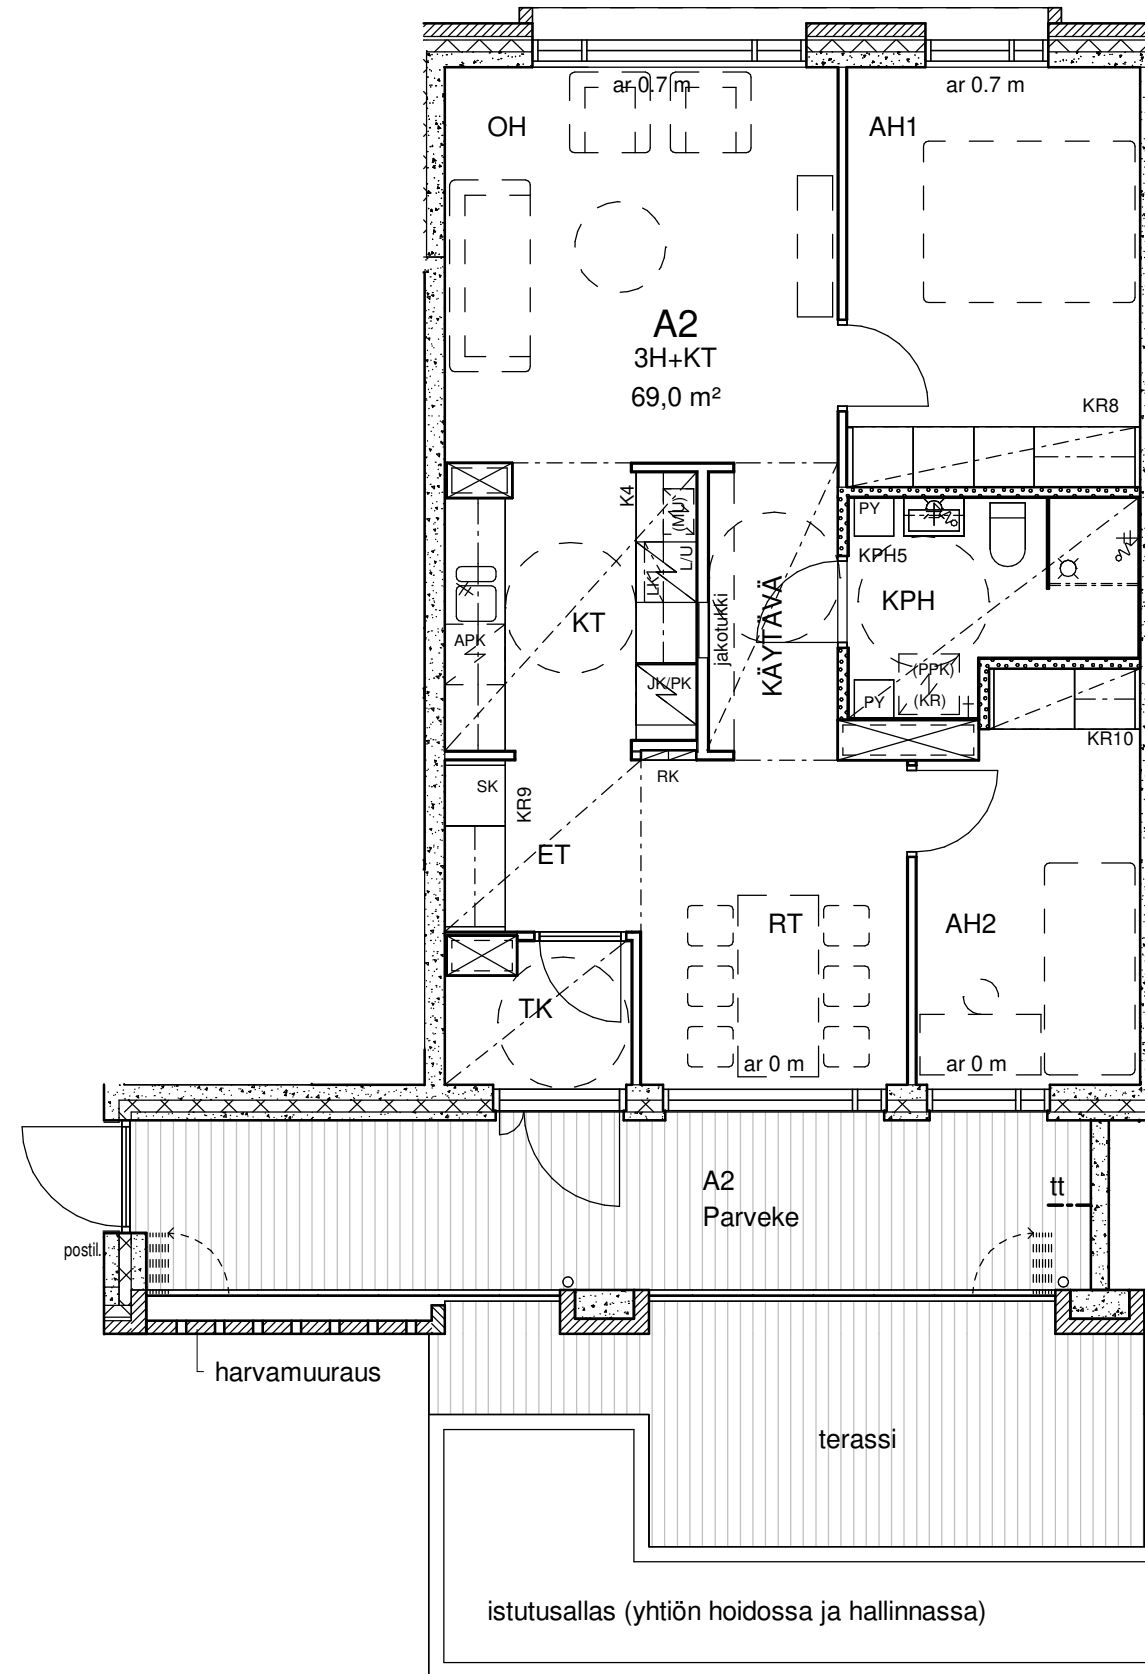

5H+KT 116 m²

Asunto A1 1. krs
Asunnossa normaalia korkeampi huonekorkeus.

Mittakaava 1:75

3H+KT 69 m²

Asunto A2 2. krs

Mittakaava 1:75

2H+KT+S 54 m²

Asunto A3 2. krs

Mittakaava 1:75

1H+KT 39 m²

Asunto A4 2. krs

Mittakaava 1:75

5H+KT 99,5 m²

Asunto A5 2. krs

Mittakaava 1:75

3H+KT 69 m²

Asunto A6 3. krs

Mittakaava 1:75

2H+KT+S 54 m²

Asunto A7 3. krs

Mittakaava 1:75

1H+KT 39 m²

Asunto A8 3. krs

Mittakaava 1:75

5H+KT 99,5 m²

Asunto A9 3. krs

Mittakaava 1:75

3H+KT 69 m²

Asunto A10 4. krs

Mittakaava 1:75

2H+KT+S 54 m²

Asunto A11 4. krs