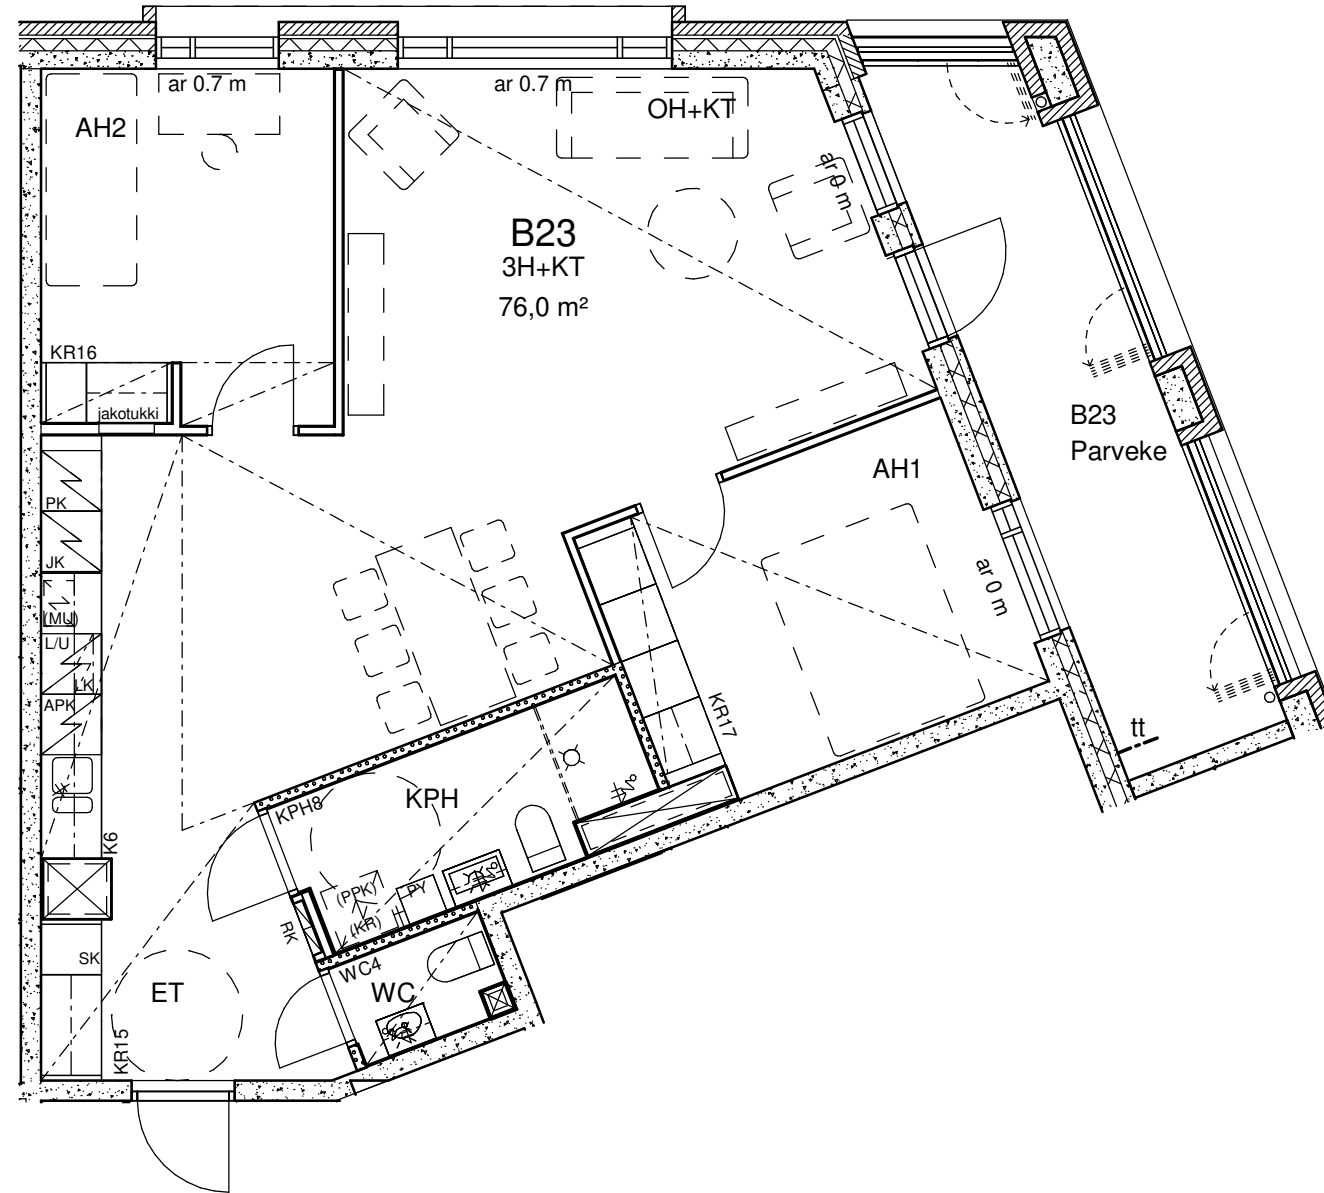

Mittakaava 1:75

1H+KT 39 m²

Asunto A20 6. krs

Mittakaava 1:75

5H+KT 99,5 m²

Asunto A21 6. krs

Mittakaava 1:75

4H+KT+S 88,5 m²

Asunto B22 2. krs

istutusallaat ja kiveykset yhtiön hoidossa ja hallinnassa

Mittakaava 1:75

3H+KT 76 m²

Asunto B23 2. krs

Mittakaava 1:75

2H+KT 56,5 m²

Asunto B24 2. krs