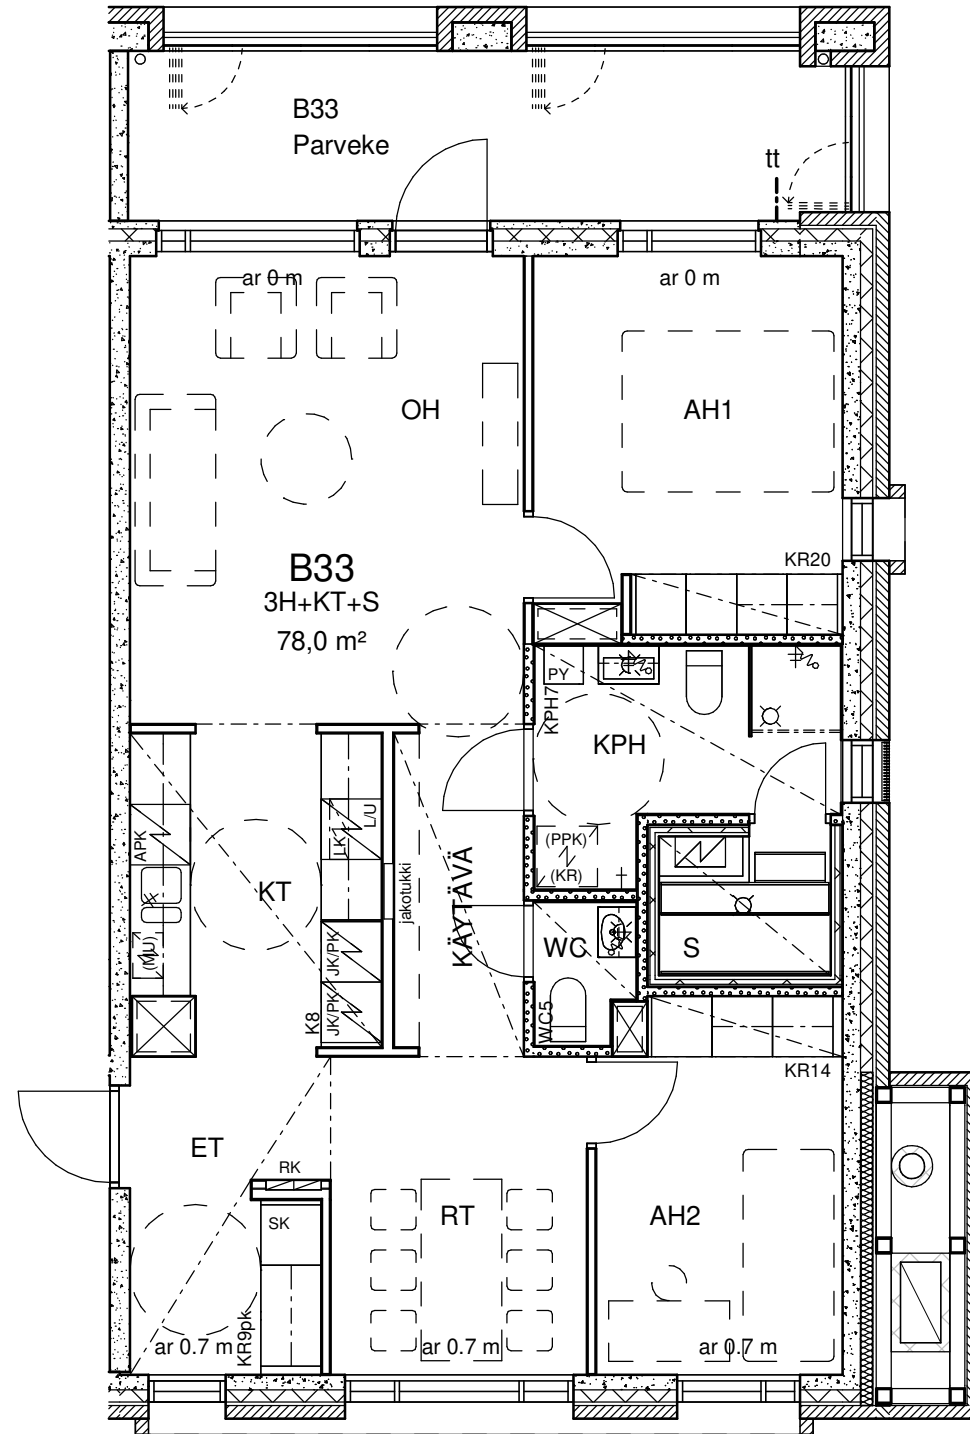

5H+KT 116 m²

Asunto A1 1. krs
Asunnossa normaalia korkeampi huonekorkeus.

Mittakaava 1:75

3H+KT 69 m²

Asunto A2 2. krs

Mittakaava 1:75

2H+KT+S 54 m²

Asunto A3 2. krs

Mittakaava 1:75

1H+KT 39 m²

Asunto A4 2. krs

Mittakaava 1:75

5H+KT 99,5 m²

Asunto A5 2. krs

Mittakaava 1:75

3H+KT 69 m²

Mittakaava 1:75

1H+KT 39 m²

Asunto A12 4. krs

Mittakaava 1:75

5H+KT 99,5 m²

Asunto A13 4. krs

Mittakaava 1:75

3H+KT 69 m²

Asunto B32 4. krs

Mittakaava 1:75

3H+KT+S 78 m²

Asunto B33 4. krs

Mittakaava 1:75

4H+KT+S 88,5 m²

Asunto B34 5. krs

Mittakaava 1:75