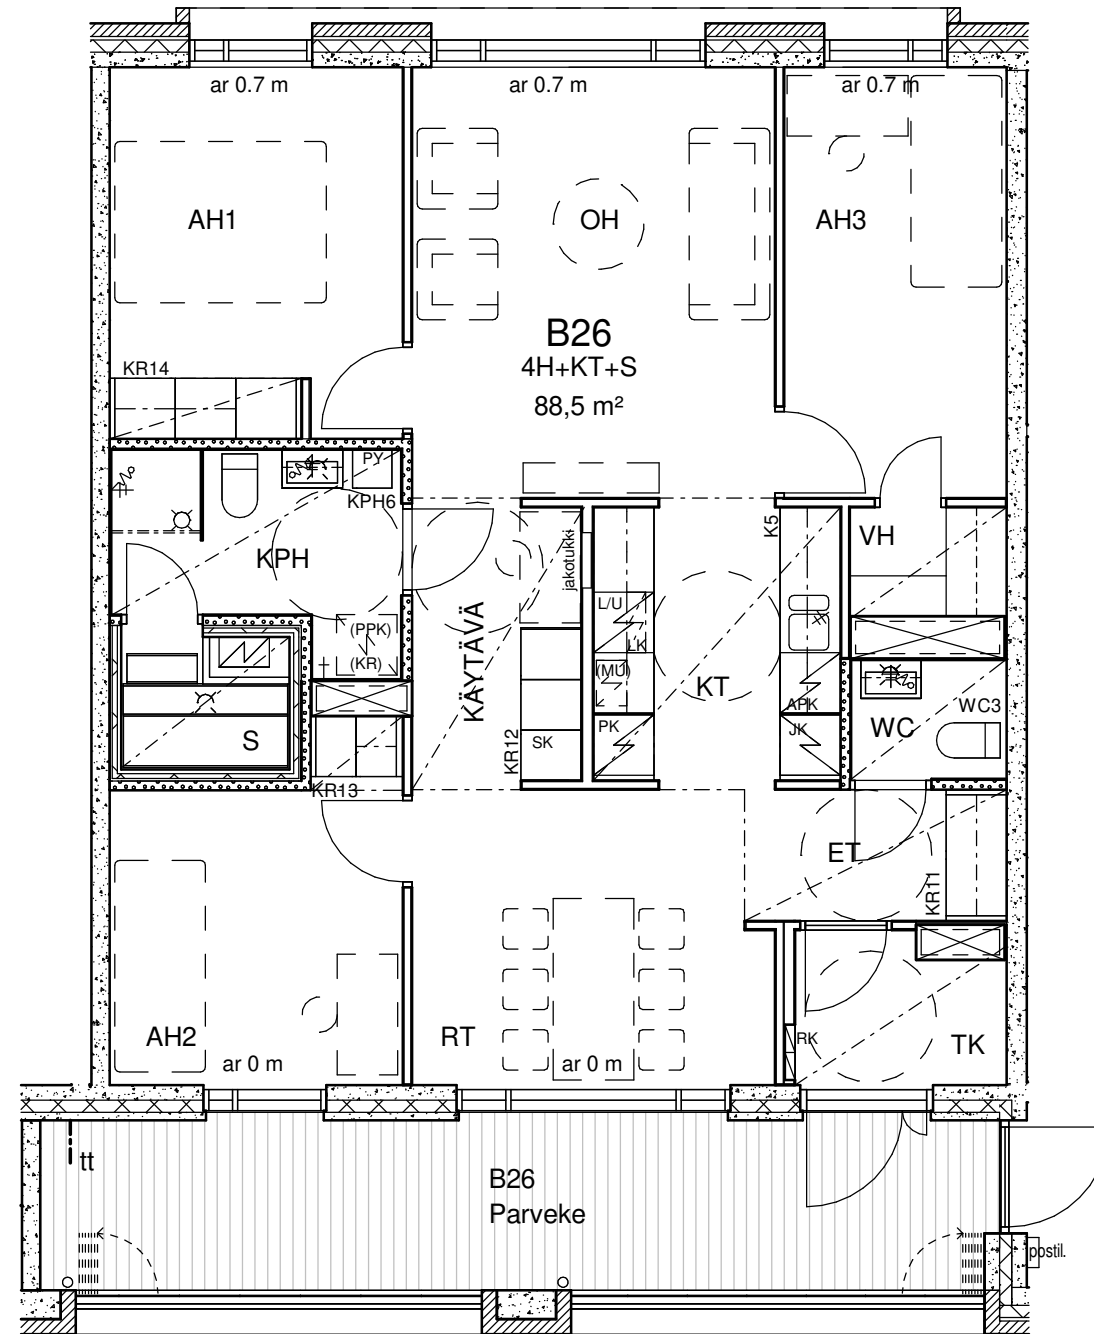

Mittakaava 1:75

3H+KT+S 78 m²

Asunto B25 2. krs

kiveykset istutusallaat yhtiön hoidossa ja hallinnassa

Mittakaava 1:75

4H+KT+S 88,5 m²

Asunto B26 3. krs

Mittakaava 1:75

3H+KT 76 m²

Asunto B27 3. krs

Mittakaava 1:75

2H+KT 56,5 m²

Asunto B28 3. krs

Mittakaava 1:75

3H+KT+S 78 m²

Asunto B29 3. krs