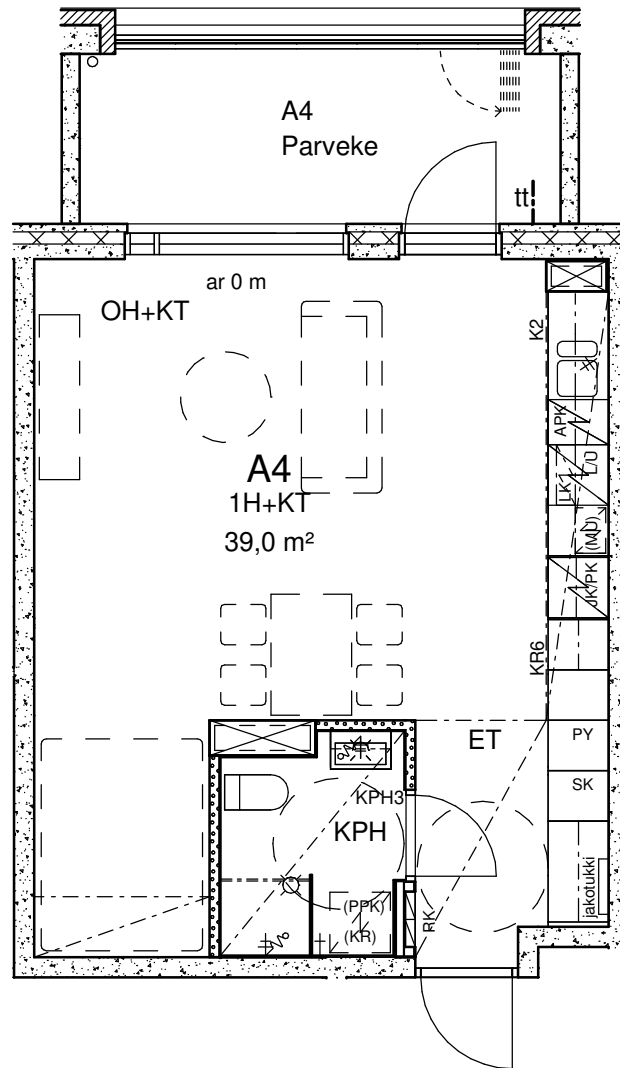

5H+KT 116 m²

Asunto A1 1. krs
Asunnossa normaalia korkeampi huonekorkeus.

Mittakaava 1:75

3H+KT 69 m²

Asunto A2 2. krs

Mittakaava 1:75

2H+KT+S 54 m²

Asunto A3 2. krs

Mittakaava 1:75

1H+KT 39 m²

Asunto A4 2. krs

Mittakaava 1:75

5H+KT 99,5 m²

Asunto A5 2. krs

Mittakaava 1:75

3H+KT 69 m²

Asunto A6 3. krs

Mittakaava 1:75

2H+KT+S 54 m²

Asunto A7 3. krs

Mittakaava 1:75

1H+KT 39 m²

Asunto A8 3. krs

Mittakaava 1:75

5H+KT 99,5 m²

Asunto A9 3. krs

Mittakaava 1:75

3H+KT 69 m²

Asunto A10 4. krs

Mittakaava 1:75

2H+KT+S 54 m²

Asunto A11 4. krs