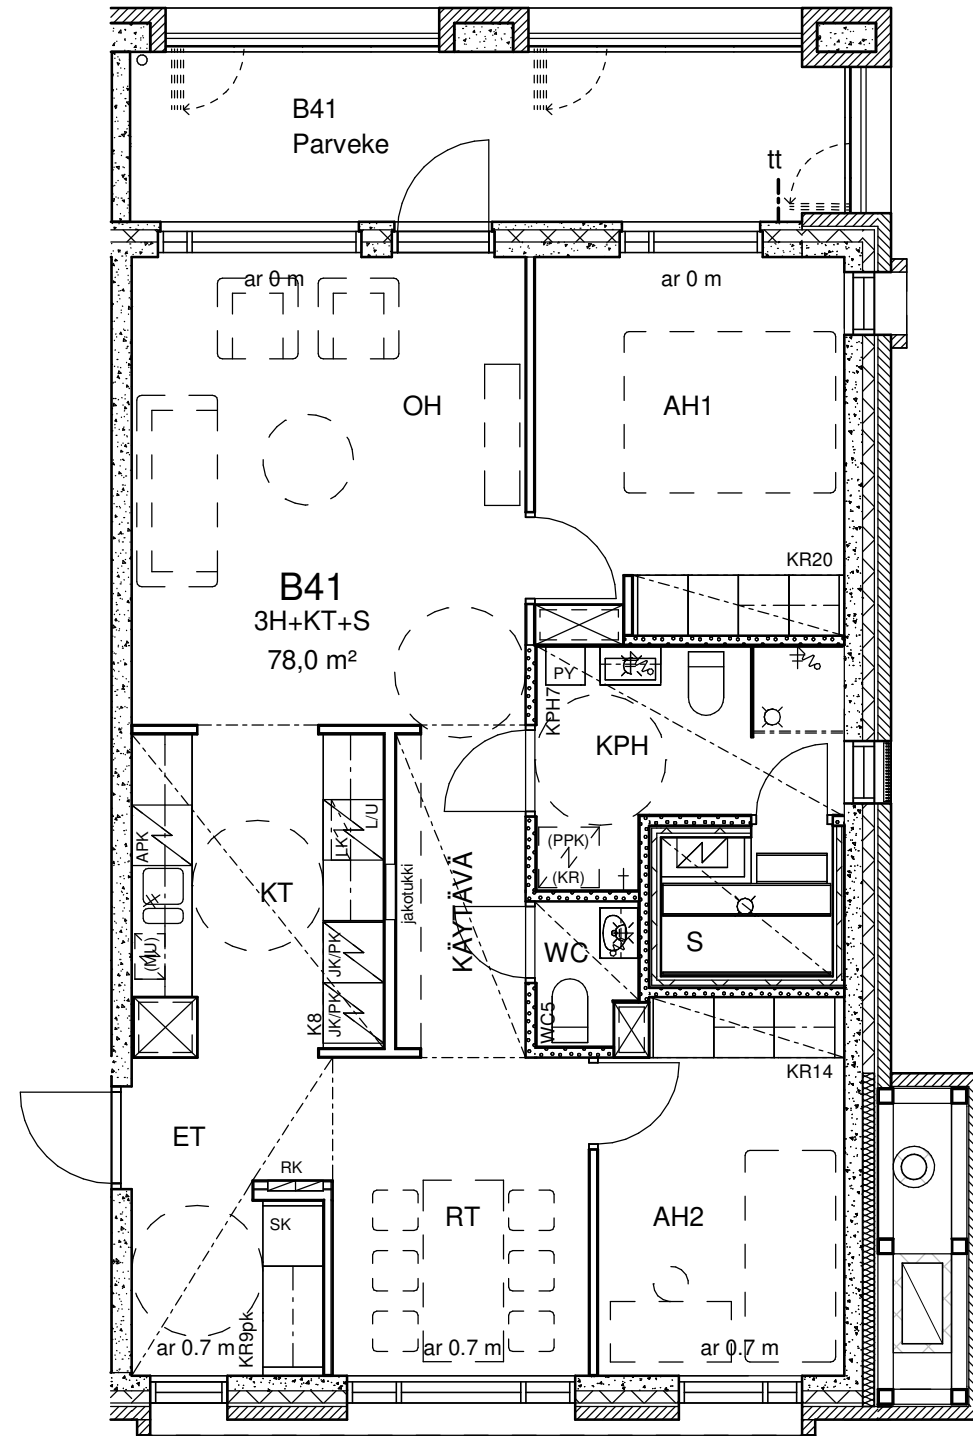

3H+KT+S 78 m²

Asunto B41 6. krs

Mittakaava 1:75