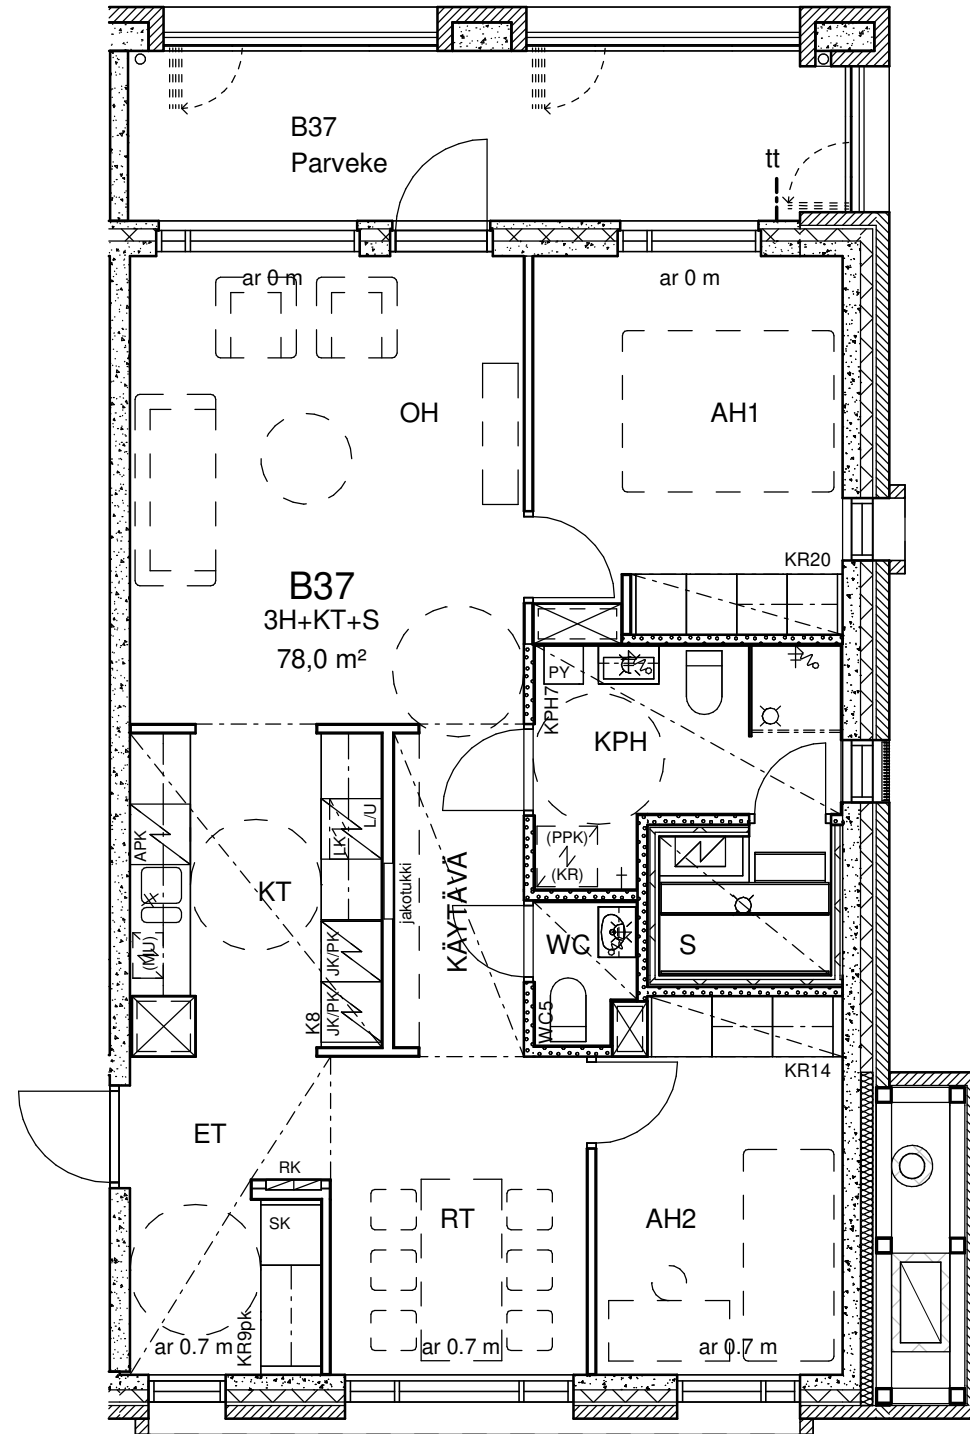

5H+KT 116 m²

Asunto A1 1. krs
Asunnossa normaalia korkeampi huonekorkeus.

Mittakaava 1:75

3H+KT 69 m²

Asunto A2 2. krs

Mittakaava 1:75

2H+KT+S 54 m²

Asunto A3 2. krs

Mittakaava 1:75

1H+KT 39 m²

Asunto A4 2. krs

Mittakaava 1:75

5H+KT 99,5 m²

Asunto A5 2. krs

Mittakaava 1:75

3H+KT 69 m²

Mittakaava 1:75

1H+KT 39 m²

Asunto A12 4. krs

Mittakaava 1:75

5H+KT 99,5 m²

Asunto A13 4. krs

Mittakaava 1:75

3H+KT 69 m²

3H+KT 76 m²

Asunto B35 5. krs

Mittakaava 1:75

2H+KT 56,5 m²

Asunto B36 5. krs

Mittakaava 1:75

3H+KT+S 78 m²

Asunto B37 5. krs