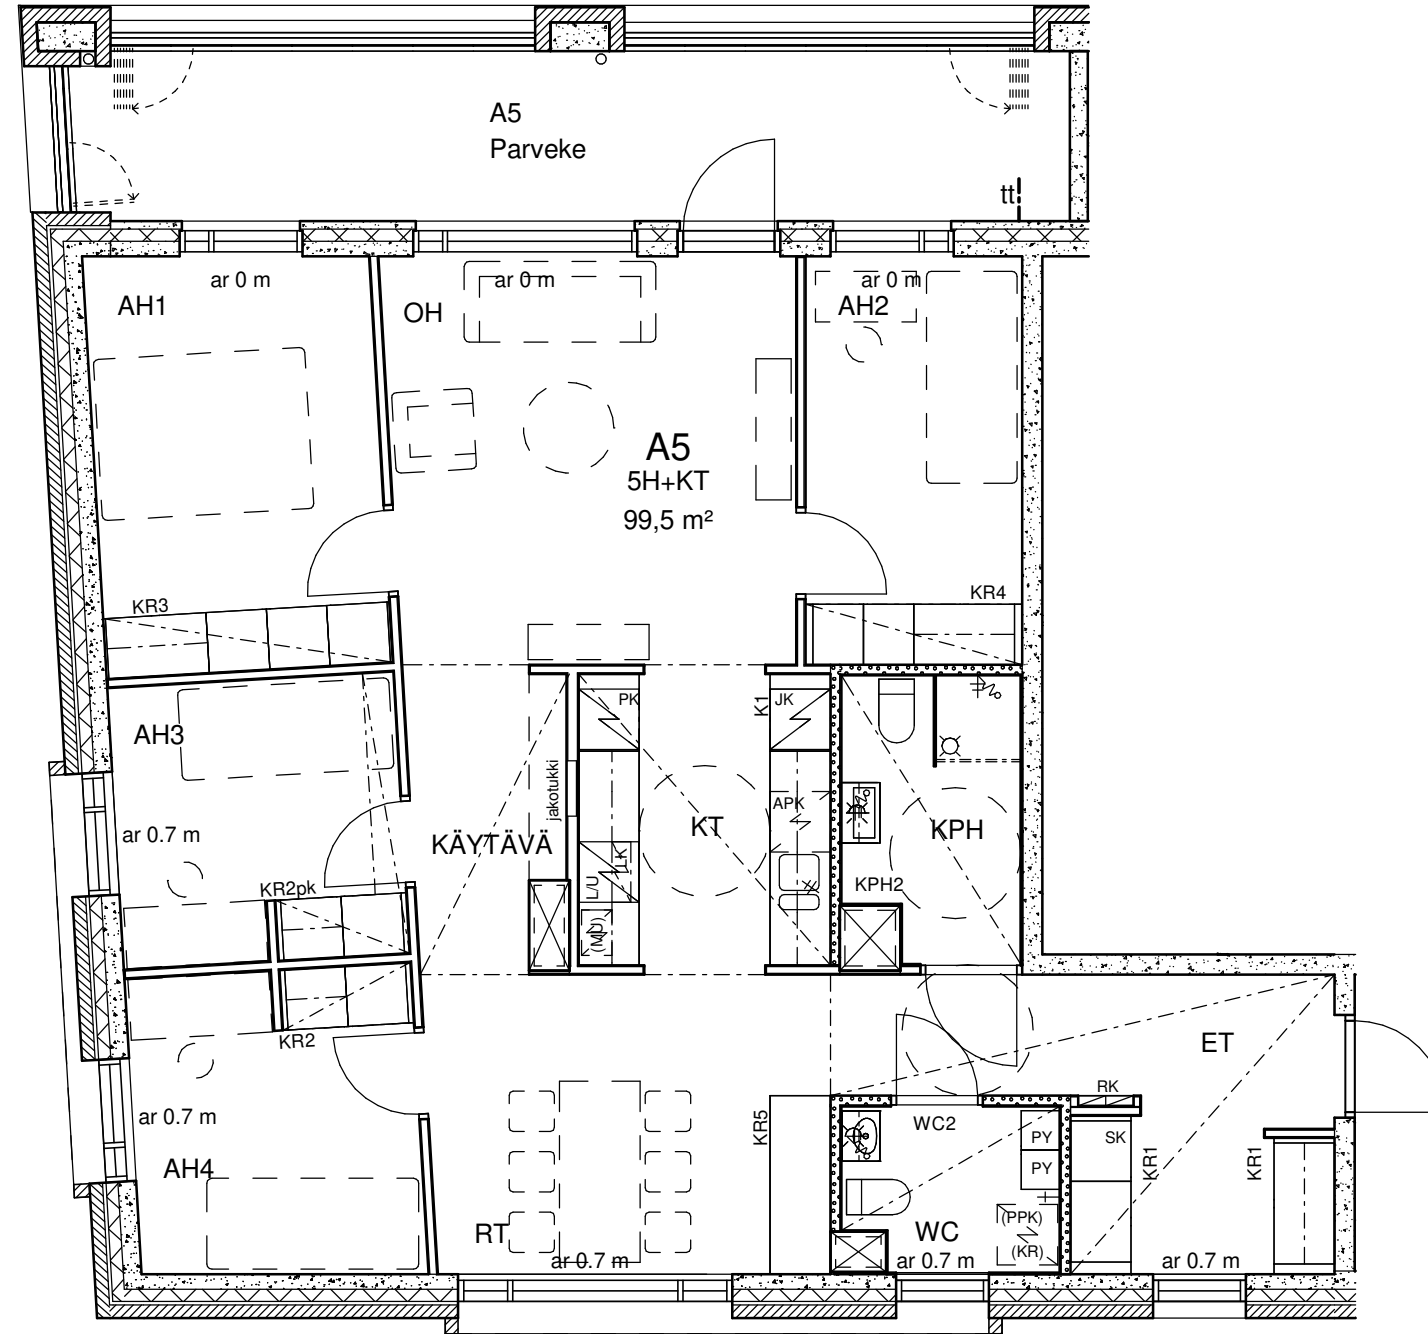

5H+KT 116 m²

Asunto A1 1. krs
Asunnossa normaalia korkeampi huonekorkeus.

Mittakaava 1:75

3H+KT 69 m²

Asunto A2 2. krs

Mittakaava 1:75

2H+KT+S 54 m²

Asunto A3 2. krs

Mittakaava 1:75

1H+KT 39 m²

Asunto A4 2. krs

Mittakaava 1:75

5H+KT 99,5 m²

Asunto A5 2. krs

Mittakaava 1:75

3H+KT 69 m²

Asunto A6 3. krs

Mittakaava 1:75

2H+KT+S 54 m²

Asunto A7 3. krs

Mittakaava 1:75

1H+KT 39 m²

Asunto A8 3. krs

Mittakaava 1:75

5H+KT 99,5 m²

Asunto A9 3. krs

Mittakaava 1:75

3H+KT 69 m²

Asunto A10 4. krs

Mittakaava 1:75

2H+KT+S 54 m²

Asunto A11 4. krs