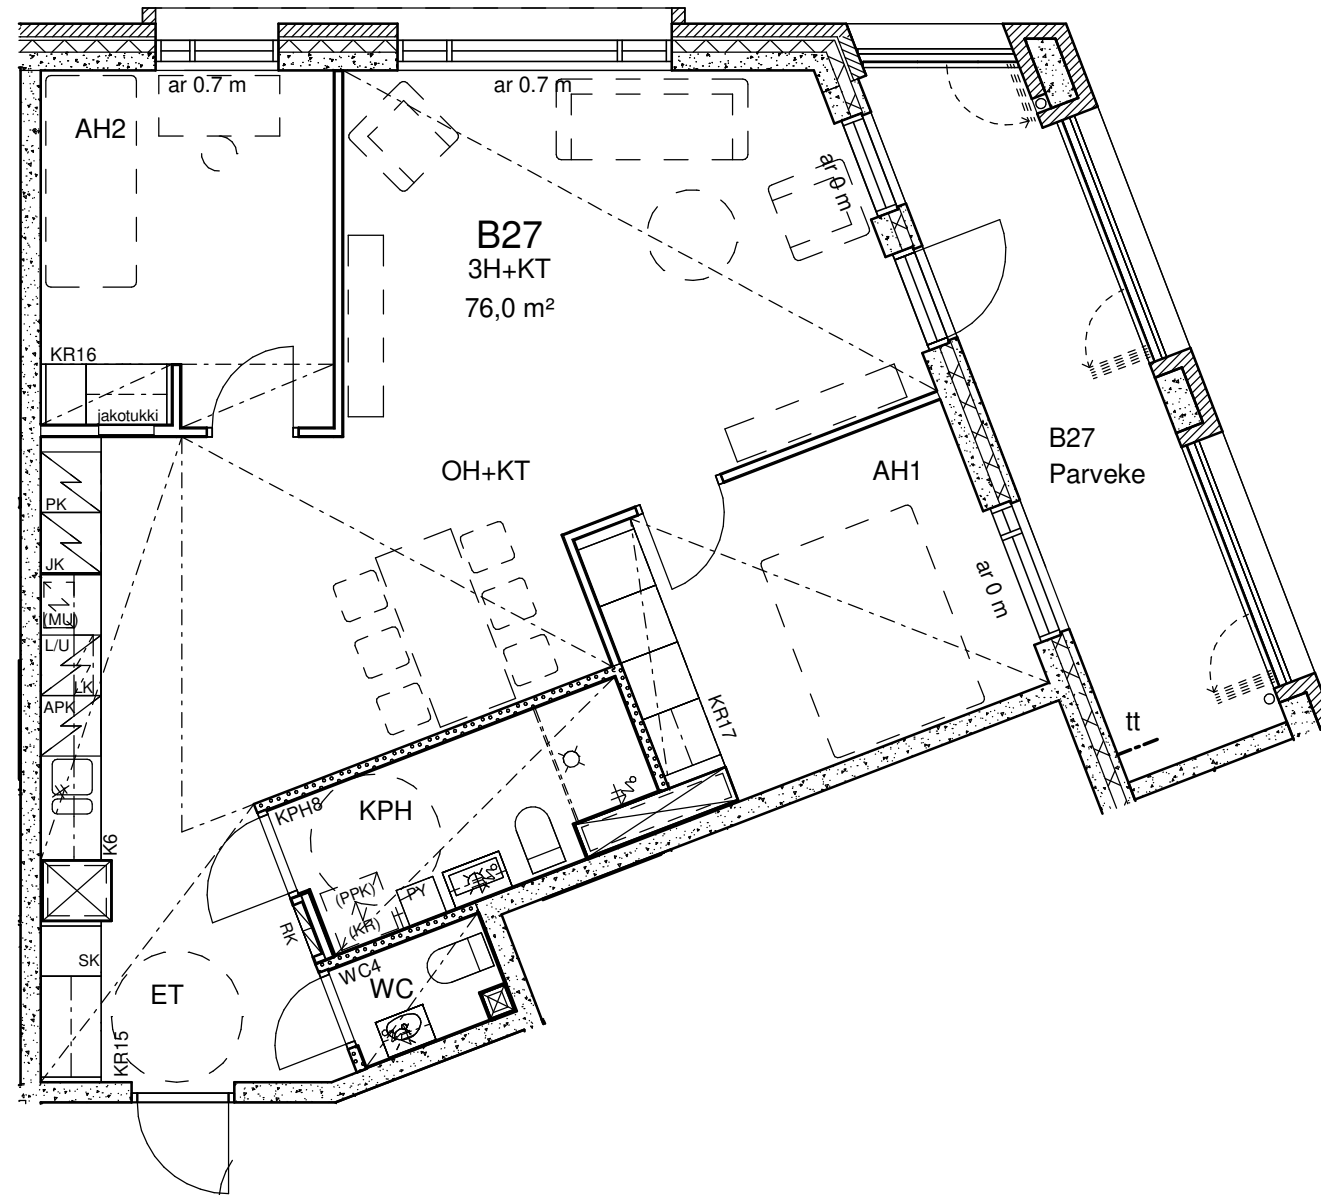

Asunto B22 2. krs

istutusallaat ja kiveykset yhtiön hoidossa ja hallinnassa

Mittakaava 1:75

3H+KT 76 m²

Asunto B23 2. krs

Mittakaava 1:75

2H+KT 56,5 m²

Asunto B24 2. krs

Mittakaava 1:75

3H+KT+S 78 m²

Asunto B25 2. krs

kiveykset istutusallaat yhtiön hoidossa ja hallinnassa

Mittakaava 1:75

4H+KT+S 88,5 m²

Asunto B26 3. krs

Mittakaava 1:75

3H+KT 76 m²

Asunto B27 3. krs

Mittakaava 1:75

2H+KT 56,5 m²

Asunto B28 3. krs

Mittakaava 1:75

3H+KT+S 78 m²

Asunto B29 3. krs