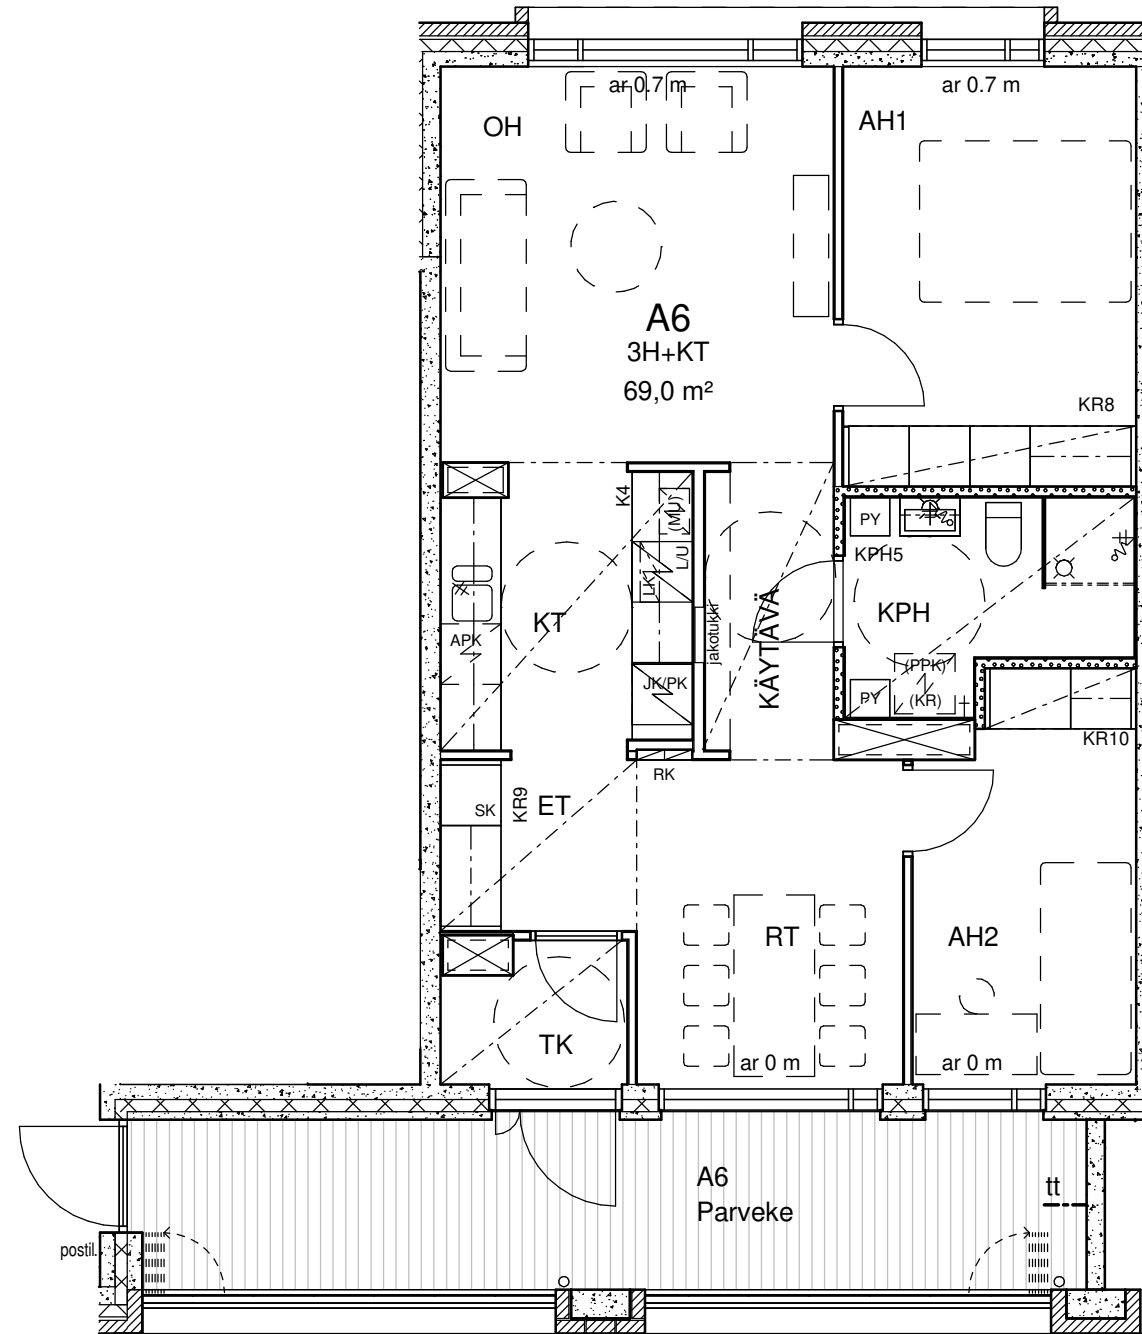

5H+KT 116 m²

Asunto A1 1. krs
Asunnossa normaalia korkeampi huonekorkeus.

Mittakaava 1:75

3H+KT 69 m²

Asunto A2 2. krs

Mittakaava 1:75

2H+KT+S 54 m²

Asunto A3 2. krs

Mittakaava 1:75

1H+KT 39 m²

Asunto A4 2. krs

Mittakaava 1:75

5H+KT 99,5 m²

Asunto A5 2. krs

Mittakaava 1:75

3H+KT 69 m²

Asunto A6 3. krs

Mittakaava 1:75

2H+KT+S 54 m²

Asunto A7 3. krs

Mittakaava 1:75

1H+KT 39 m²

Asunto A8 3. krs

Mittakaava 1:75

5H+KT 99,5 m²

Asunto A9 3. krs

Mittakaava 1:75

3H+KT 69 m²

Asunto A10 4. krs

Mittakaava 1:75

2H+KT+S 54 m²

Asunto A11 4. krs