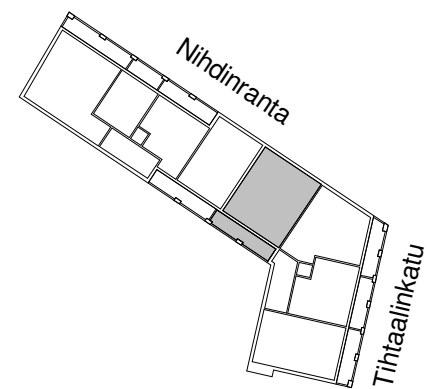

Asunto B22 2. krs

istutusallaat ja kiveykset yhtiön hoidossa ja hallinnassa

Mittakaava 1:75

3H+KT 76 m²

Asunto B23 2. krs

Mittakaava 1:75

2H+KT 56,5 m²

Asunto B24 2. krs

Mittakaava 1:75

3H+KT+S 78 m²

Asunto B25 2. krs

kiveykset istutusallaat yhtiön hoidossa ja hallinnassa

Mittakaava 1:75

4H+KT+S 88,5 m²

Asunto B26 3. krs

Mittakaava 1:75

3H+KT 76 m²

Asunto B27 3. krs

Mittakaava 1:75

2H+KT 56,5 m²

Asunto B28 3. krs

Mittakaava 1:75

3H+KT+S 78 m²

Asunto B29 3. krs