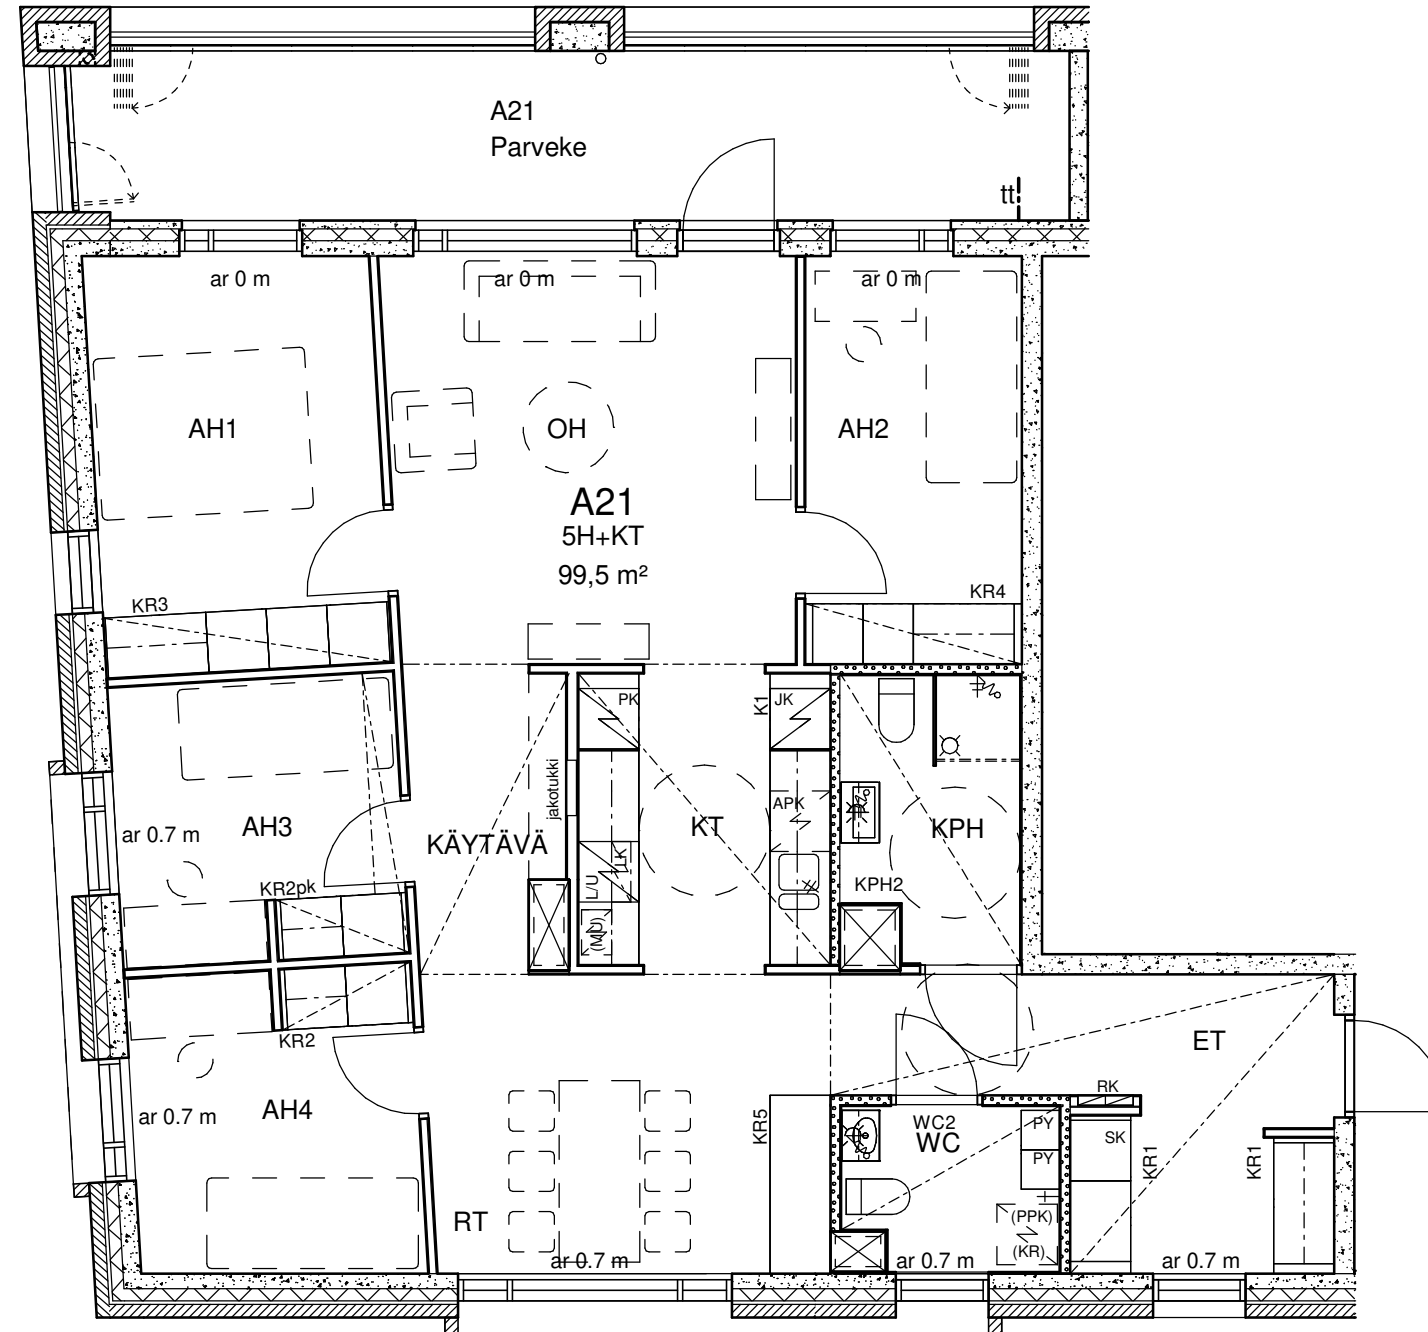

5H+KT 99,5 m²

Asunto A17 5. krs

Mittakaava 1:75

3H+KT 69 m²

Asunto A18 6. krs

Mittakaava 1:75

2H+KT+S 54 m²

Asunto A19 6. krs

Mittakaava 1:75

1H+KT 39 m²

Asunto A20 6. krs

Mittakaava 1:75

5H+KT 99,5 m²

Asunto A21 6. krs

Mittakaava 1:75

4H+KT+S 88,5 m²

Asunto B22 2. krs

istutusallaat ja kiveykset yhtiön hoidossa ja hallinnassa

Mittakaava 1:75

3H+KT 76 m²

Asunto B23 2. krs

Mittakaava 1:75

2H+KT 56,5 m²

Asunto B24 2. krs