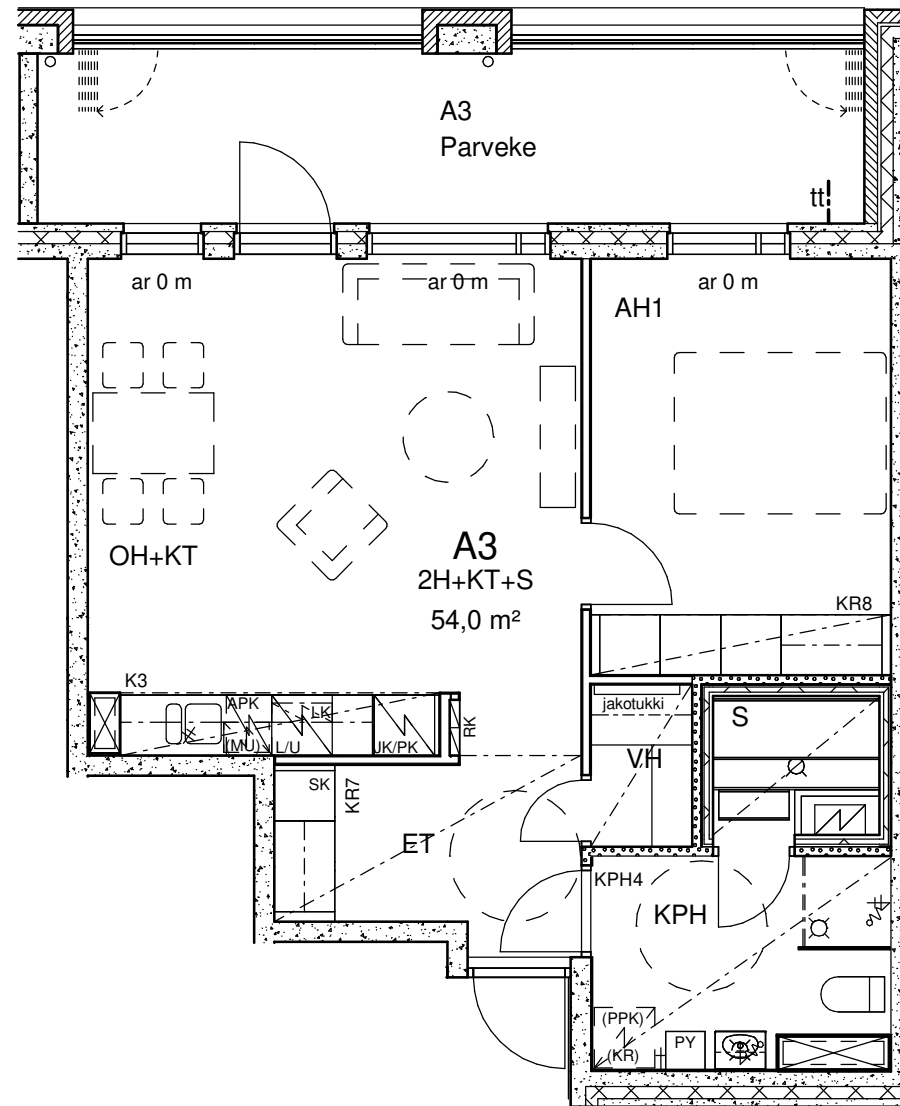

5H+KT 116 m²

Asunto A1 1. krs
Asunnossa normaalia korkeampi huonekorkeus.

Mittakaava 1:75

3H+KT 69 m²

Asunto A2 2. krs

Mittakaava 1:75

2H+KT+S 54 m²

Asunto A3 2. krs

Mittakaava 1:75

1H+KT 39 m²

Asunto A4 2. krs

Mittakaava 1:75

5H+KT 99,5 m²

Asunto A5 2. krs

Mittakaava 1:75

3H+KT 69 m²

Asunto A6 3. krs

Mittakaava 1:75

2H+KT+S 54 m²

Asunto A7 3. krs

Mittakaava 1:75

1H+KT 39 m²

Asunto A8 3. krs

Mittakaava 1:75