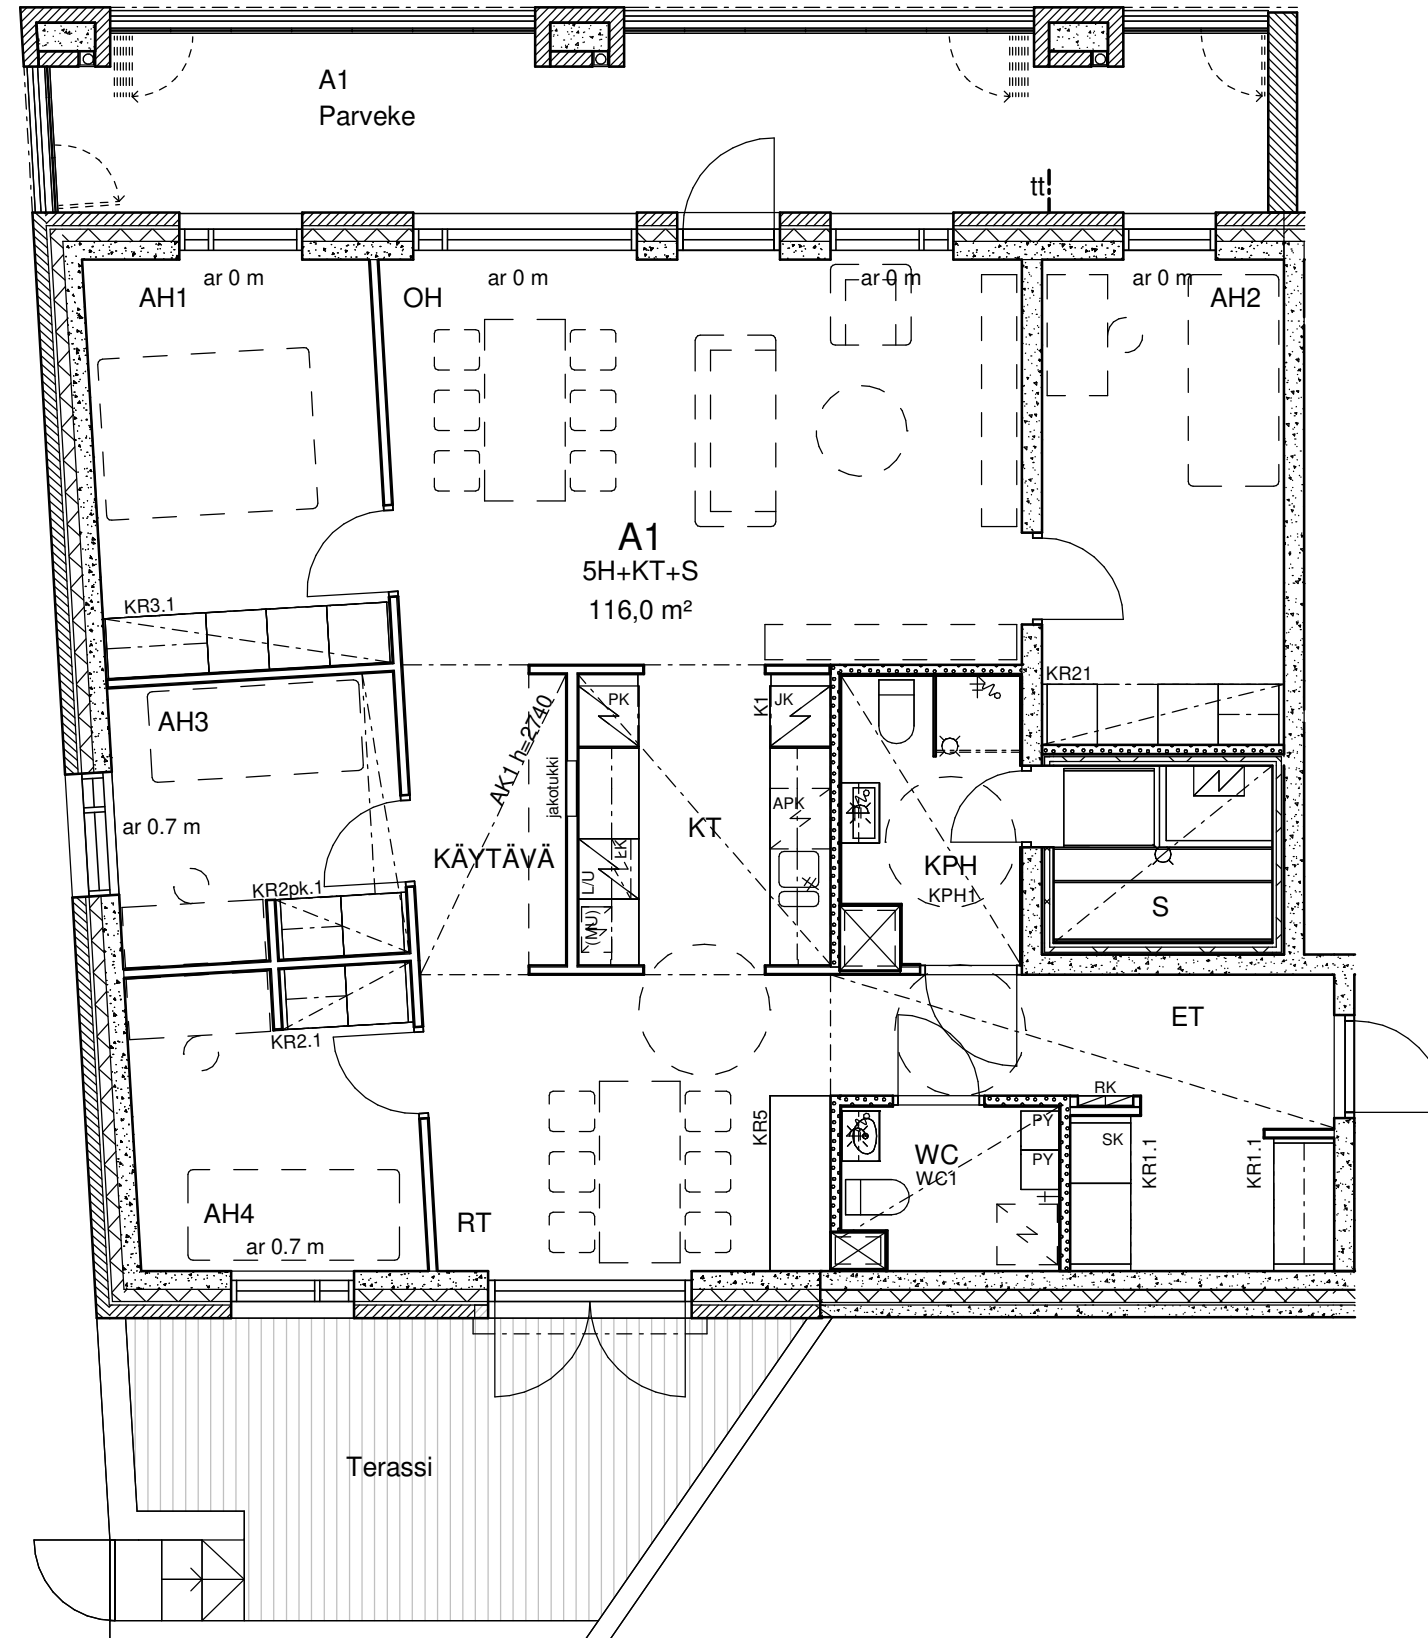

5H+KT 116 m²

Asunto A1 1. krs
Asunnossa normaalia korkeampi huonekorkeus.

Mittakaava 1:75

3H+KT 69 m²

Asunto A2 2. krs

Mittakaava 1:75

2H+KT+S 54 m²

Asunto A3 2. krs

Mittakaava 1:75

1H+KT 39 m²

Asunto A4 2. krs

Mittakaava 1:75

5H+KT 99,5 m²

Asunto A5 2. krs

Mittakaava 1:75

3H+KT 69 m²