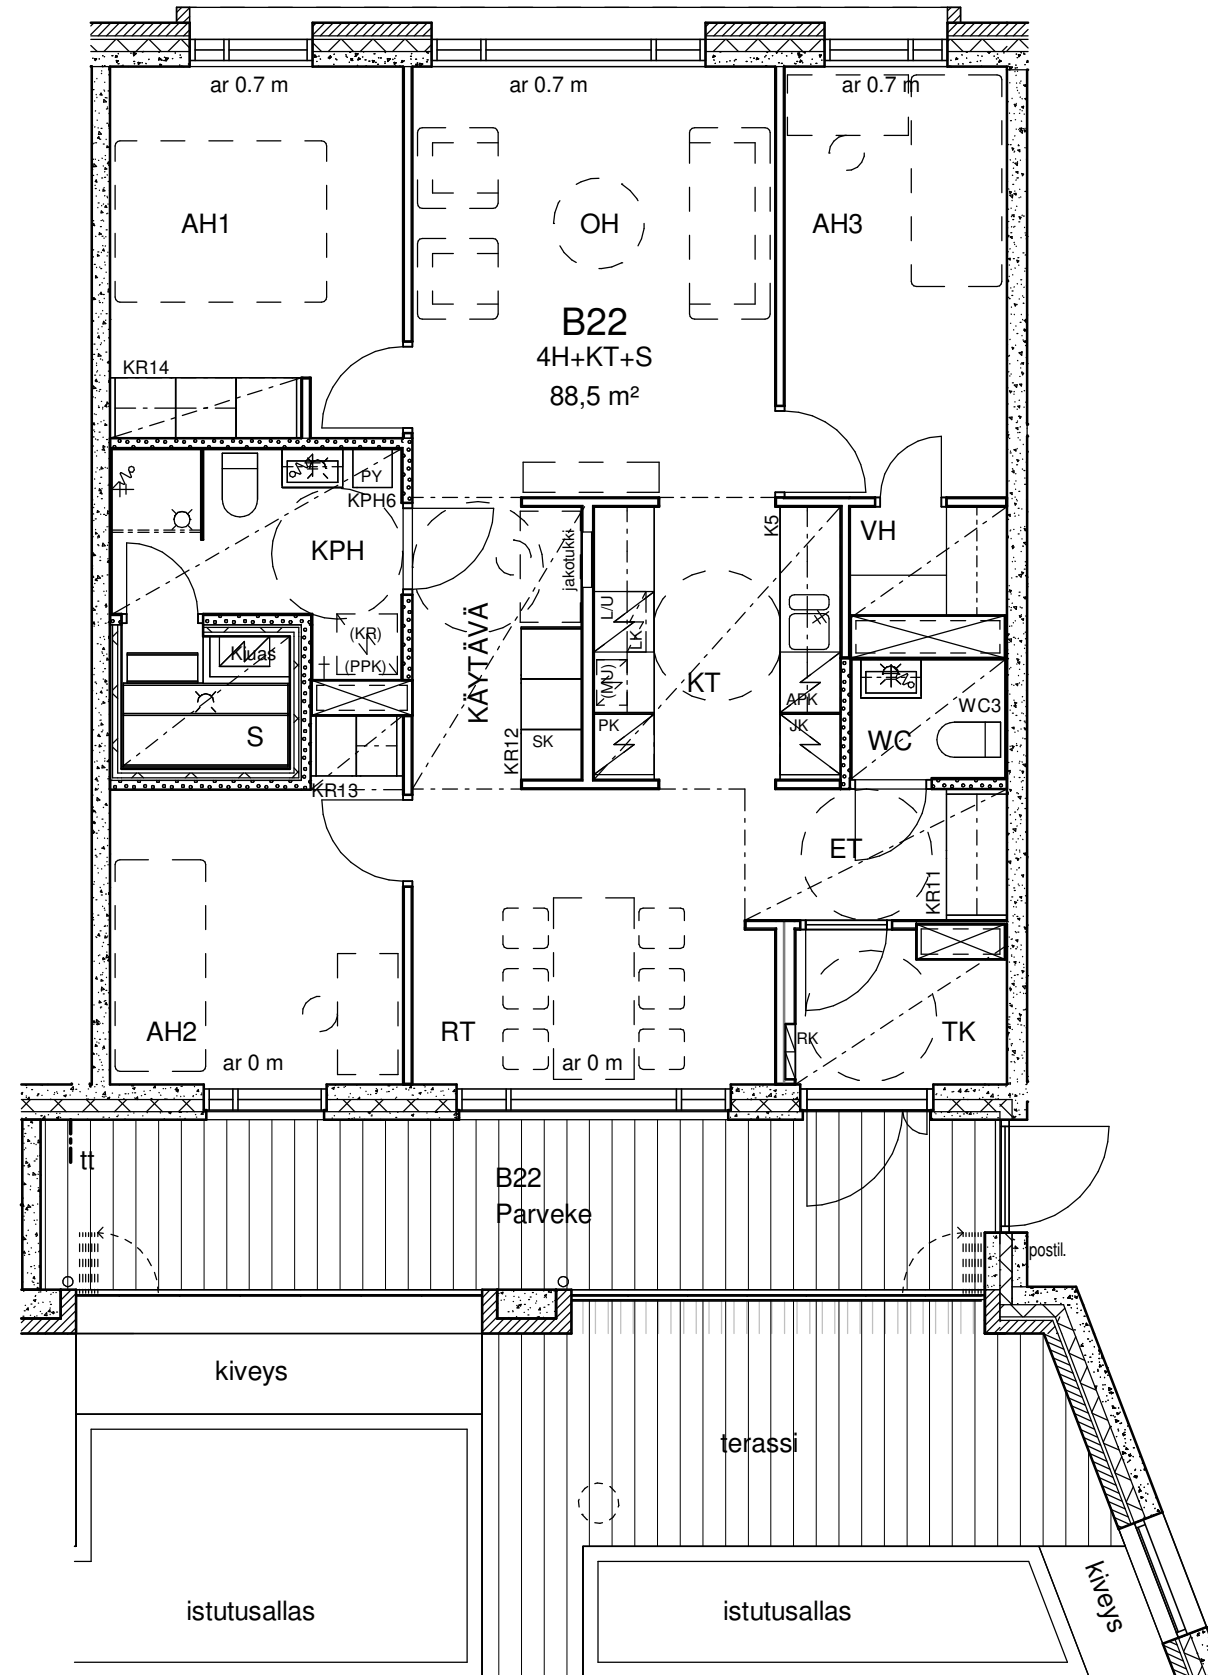

5H+KT 99,5 m²

Asunto A17 5. krs

Mittakaava 1:75

3H+KT 69 m²

Asunto A18 6. krs

Mittakaava 1:75

2H+KT+S 54 m²

Asunto A19 6. krs

Mittakaava 1:75

1H+KT 39 m²

Asunto A20 6. krs

Mittakaava 1:75

5H+KT 99,5 m²

Asunto A21 6. krs

Mittakaava 1:75

4H+KT+S 88,5 m²

Asunto B22 2. krs

istutusallaat ja kiveykset yhtiön hoidossa ja hallinnassa

Mittakaava 1:75

3H+KT 76 m²

Asunto B23 2. krs

Mittakaava 1:75

2H+KT 56,5 m²

Asunto B24 2. krs