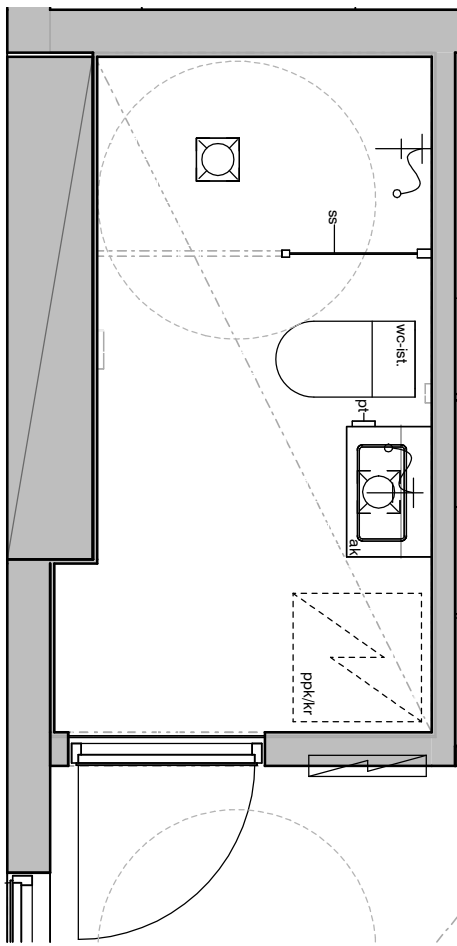

17d

Kylpyhuone
Asunto E85

HASO Maapadontie 9
Maapadontie 9
00640
Helsinki

12.4.2024