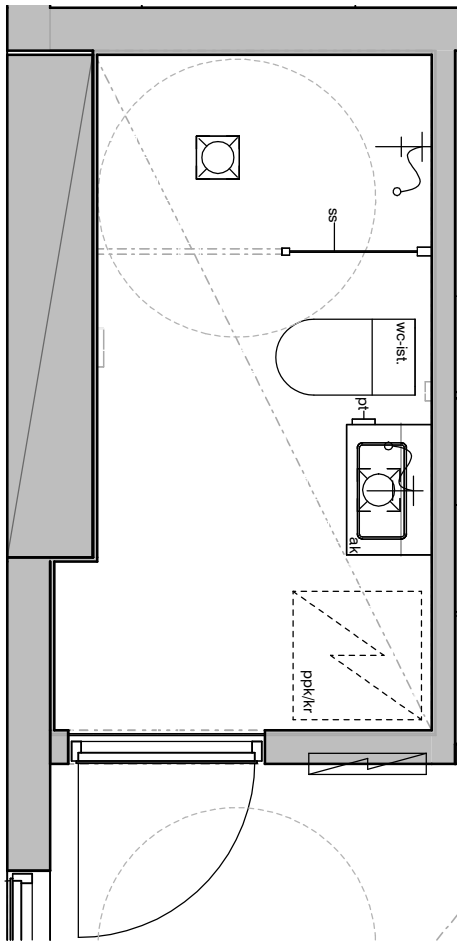

17d

Kylpyhuone
Asunto E75

HASO Maapadontie 9
Maapadontie 9
00640
Helsinki

12.4.2024