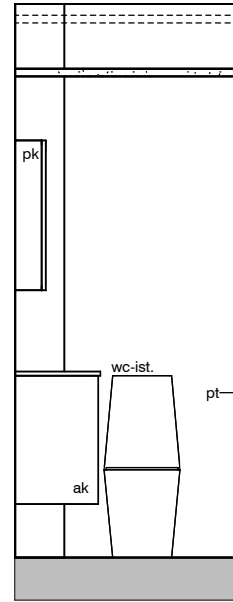

17b

17c

Kylpyhuone
Asunto E75

HASO Maapadontie 9
Maapadontie 9
00640
Helsinki

Kaaviossa olevat tuotteiden kuvat esittävät niiden sijainteja. Kuvat ovat symboleita, tuotteet visuaalisesti esitettynä ja niihin liittyvät ratkaisut voivat poiketa kaaviossa esitetyistä. Pääosin tuotteet on esitetty "Asunnon materiaalivalinnat"-aineistossa. Kaavion mitat ovat moduulimittoja, todelliset mitat saatavat poiketa valmistajasta riippuen. Esitetyt alaslaskujen mitat ovat tavoitteellisia ja saattavat poiketa kuvassa esitetyistä mitoista taloteknisestä johtuvista syistä.

20c

20a

20e

20d

20f

20g

20h

20i