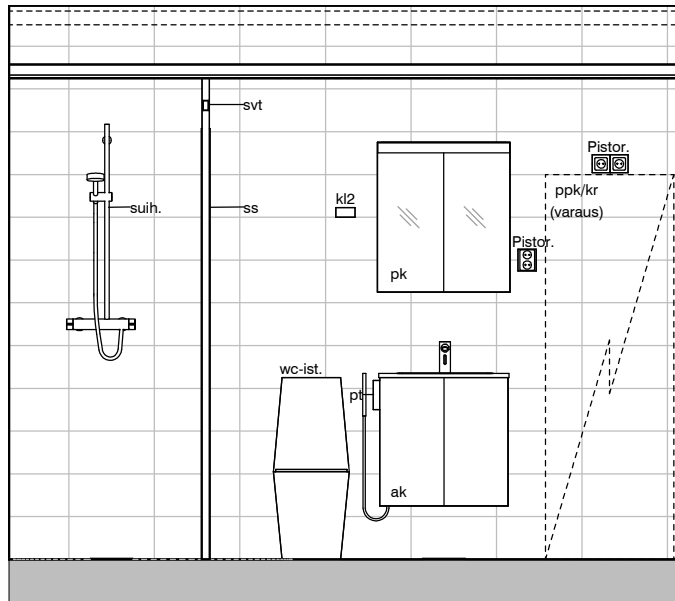

17b

Kylpyhuone
Asunto E80

HASO Maapadontie 9
Maapadontie 9
00640
Helsinki

12.4.2024