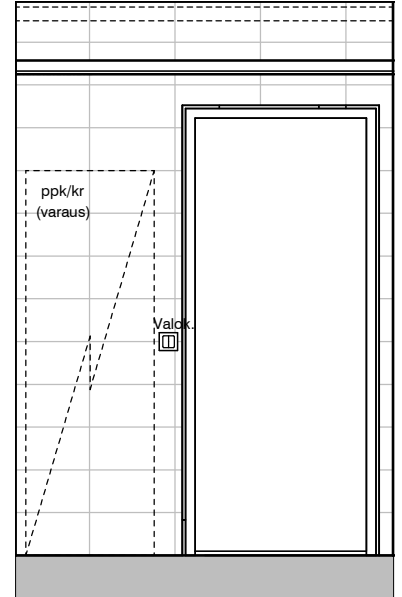

17c

Kylpyhuone
Asunto E75

HASO Maapadontie 9
Maapadontie 9
00640
Helsinki

12.4.2024