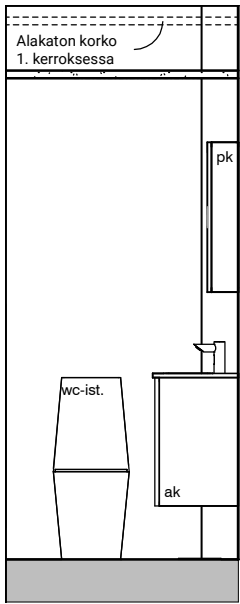

15f

Vessa
Asunto E88

HASO Maapadontie 9
Maapadontie 9
00640
Helsinki

12.4.2024