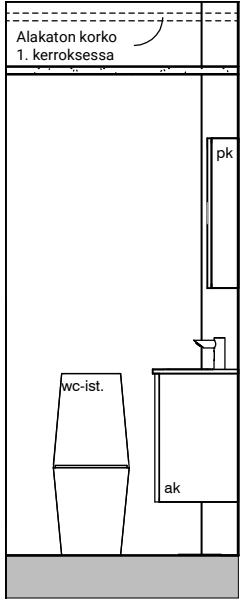

15f

Vessa
Asunto E73

HASO Maapadontie 9
Maapadontie 9
00640
Helsinki

12.4.2024