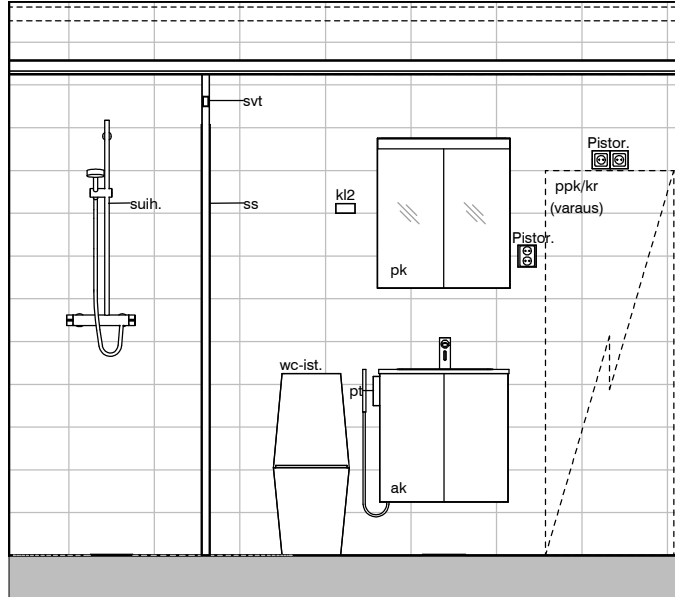

17b

Kylpyhuone
Asunto E75

HASO Maapadontie 9
Maapadontie 9
00640
Helsinki

12.4.2024