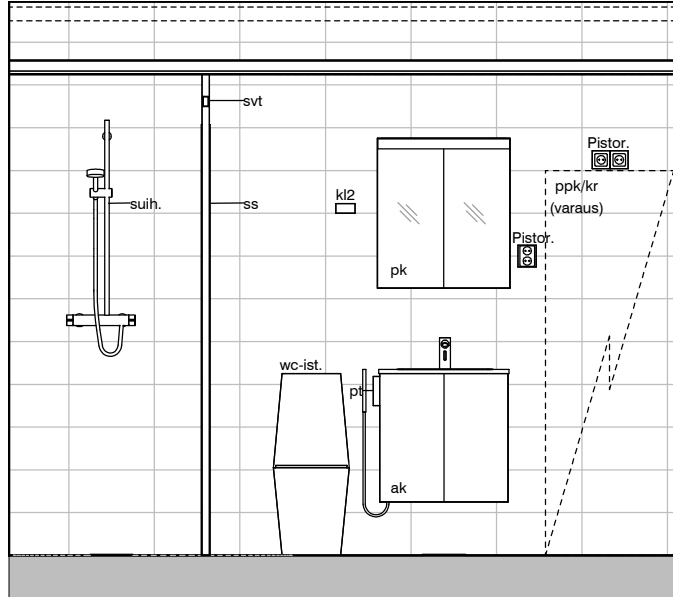

17b

Kylpyhuone
Asunto E85

HASO Maapadontie 9
Maapadontie 9
00640
Helsinki

12.4.2024