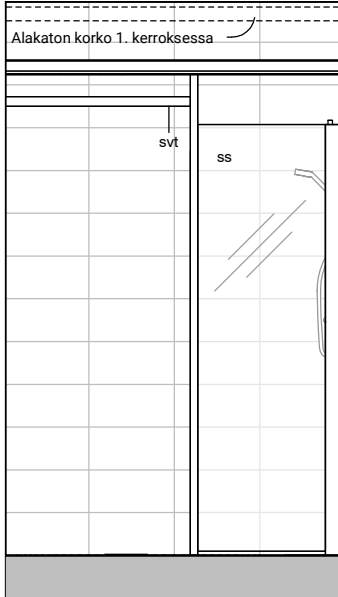

17a

Kylpyhuone
Asunto E75

HASO Maapadontie 9
Maapadontie 9
00640
Helsinki

12.4.2024