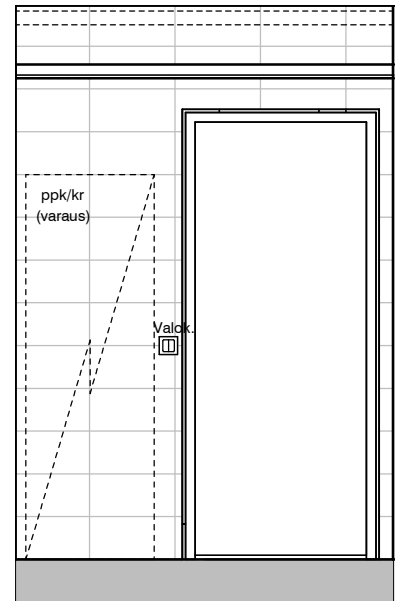

17c

Kylpyhuone
Asunto E80

HASO Maapadontie 9
Maapadontie 9
00640
Helsinki

12.4.2024