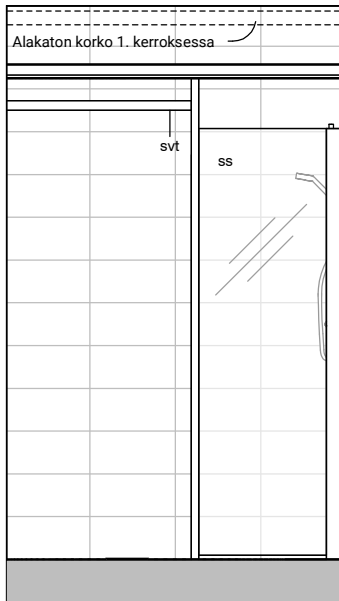

17a

Kylpyhuone
Asunto E80

HASO Maapadontie 9
Maapadontie 9
00640
Helsinki

12.4.2024