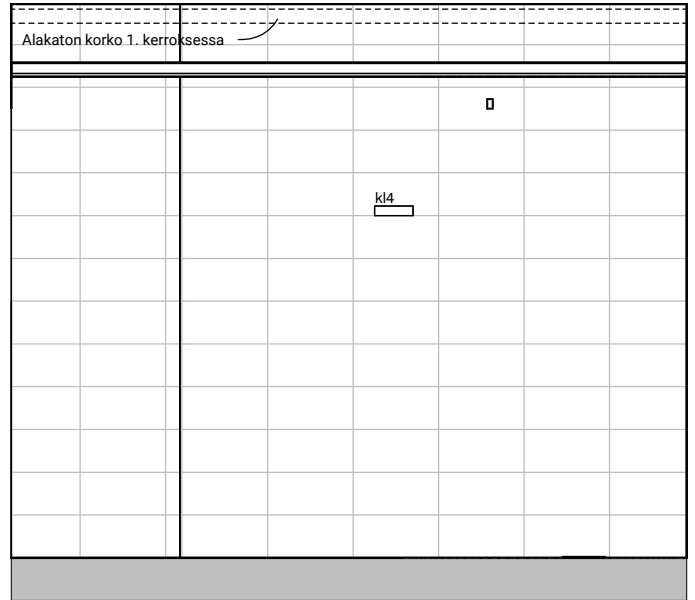

17d

Kylpyhuone
Asunto E75

HASO Maapadontie 9
Maapadontie 9
00640
Helsinki

12.4.2024