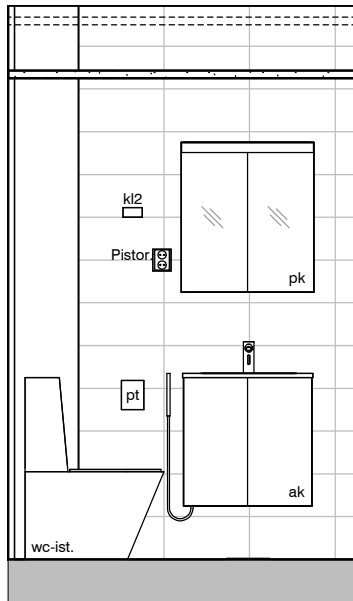

15g

Vessa
Asunto E78

HASO Maapadontie 9
Maapadontie 9
00640
Helsinki

12.4.2024