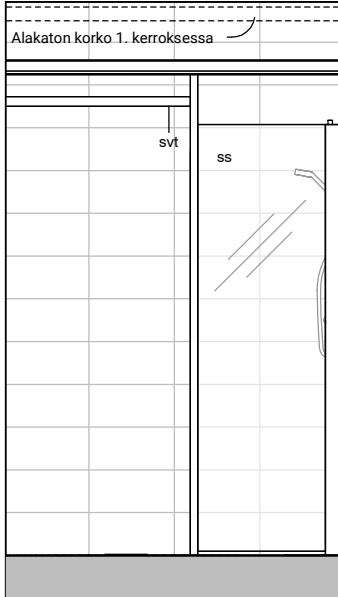

17a

Kylpyhuone
Asunto E85

HASO Maapadontie 9
Maapadontie 9
00640
Helsinki

12.4.2024