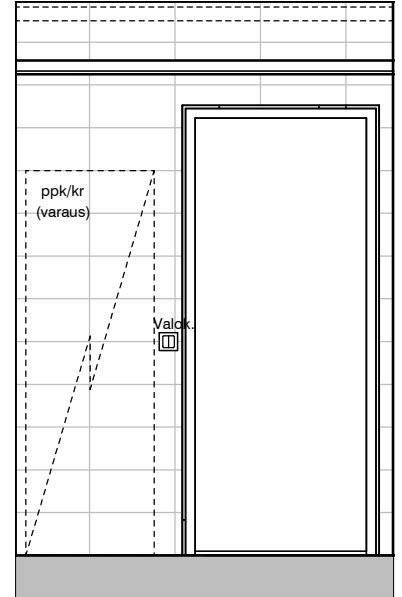

17c

Kylpyhuone
Asunto E85

HASO Maapadontie 9
Maapadontie 9
00640
Helsinki

12.4.2024