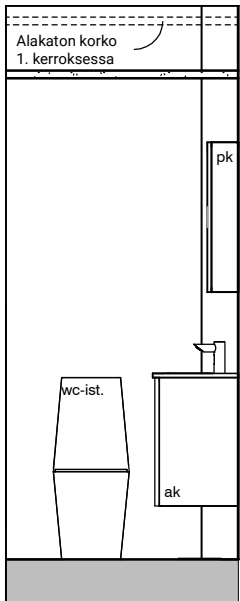

15f

Vessa
Asunto E78

HASO Maapadontie 9
Maapadontie 9
00640
Helsinki

12.4.2024