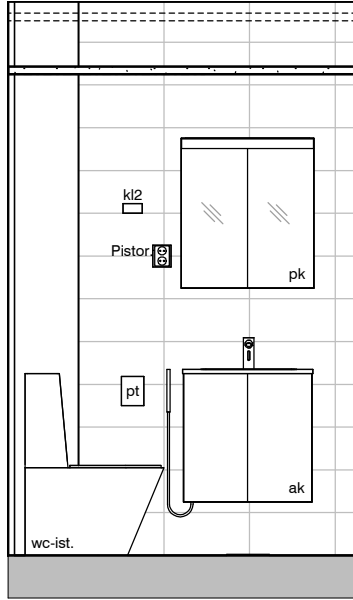

15g

Vessa
Asunto E73

HASO Maapadontie 9
Maapadontie 9
00640
Helsinki

12.4.2024