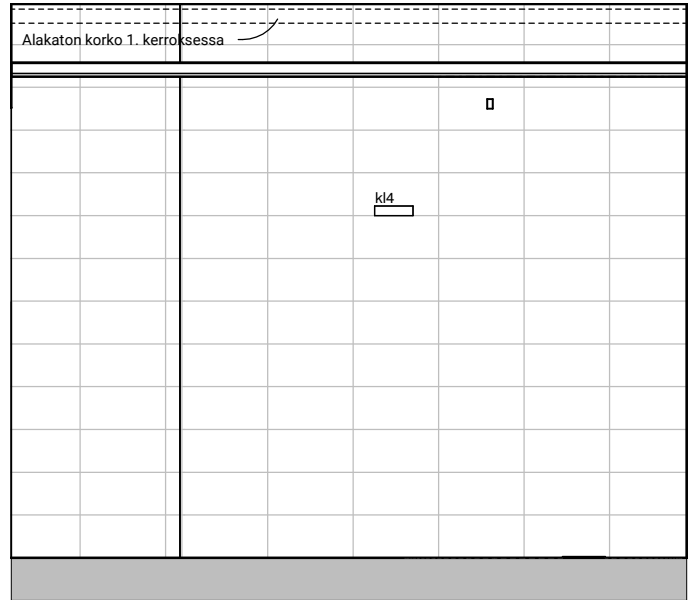

17d

Kylpyhuone
Asunto E85

HASO Maapadontie 9
Maapadontie 9
00640
Helsinki

12.4.2024