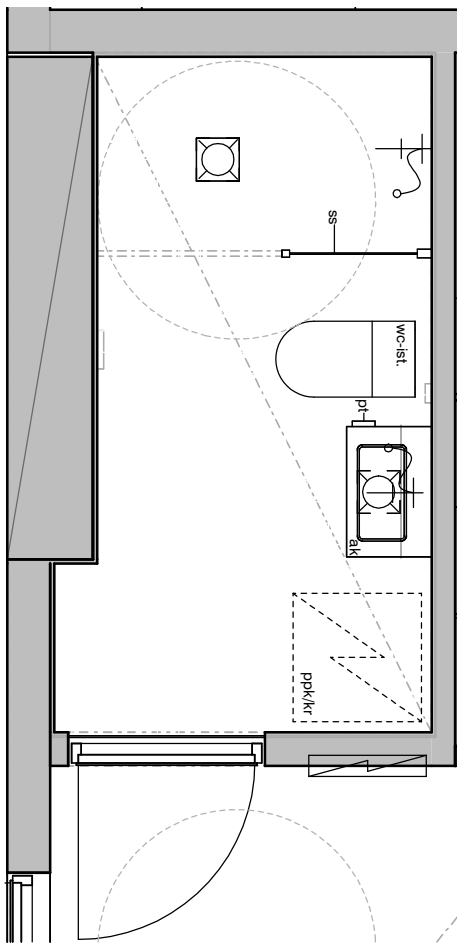

17d

Kylpyhuone
Asunto E80

HASO Maapadontie 9
Maapadontie 9
00640
Helsinki

12.4.2024