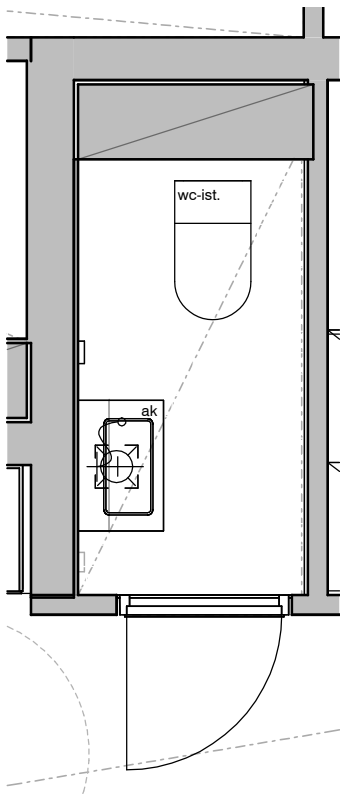

11f

Vessa
Asunto D69

HASO Maapadontie 9
Maapadontie 9
00640
Helsinki

12.4.2024