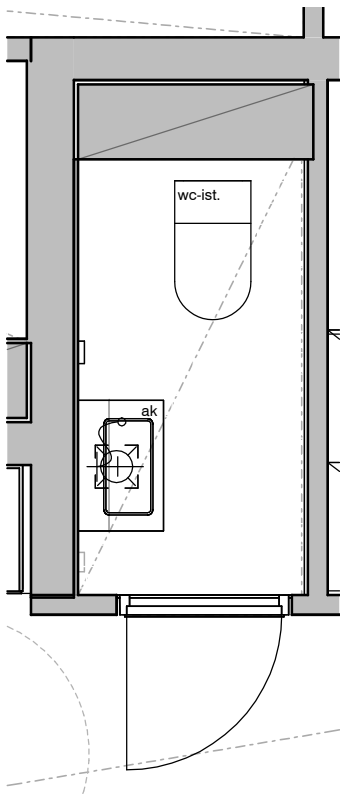

11f

Vessa
Asunto D65

HASO Maapadontie 9
Maapadontie 9
00640
Helsinki

12.4.2024