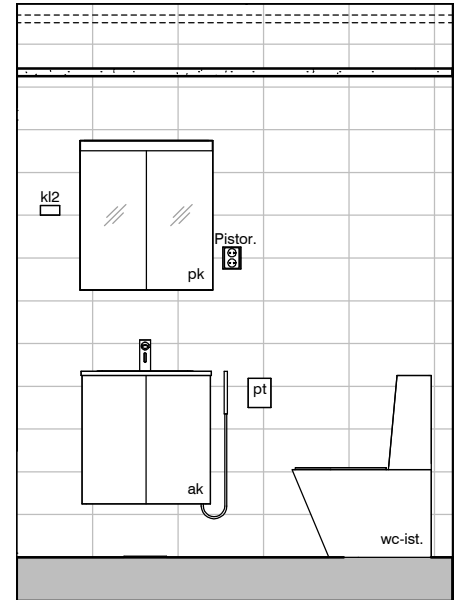

11i

Vessa
Asunto D65

HASO Maapadontie 9
Maapadontie 9
00640
Helsinki

12.4.2024