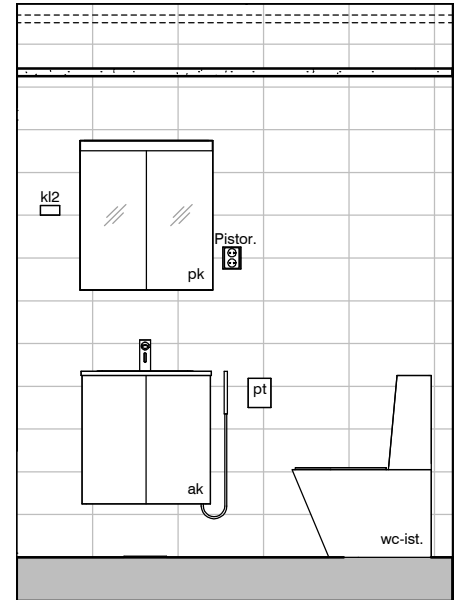

11i

Vessa
Asunto D69

HASO Maapadontie 9
Maapadontie 9
00640
Helsinki

12.4.2024