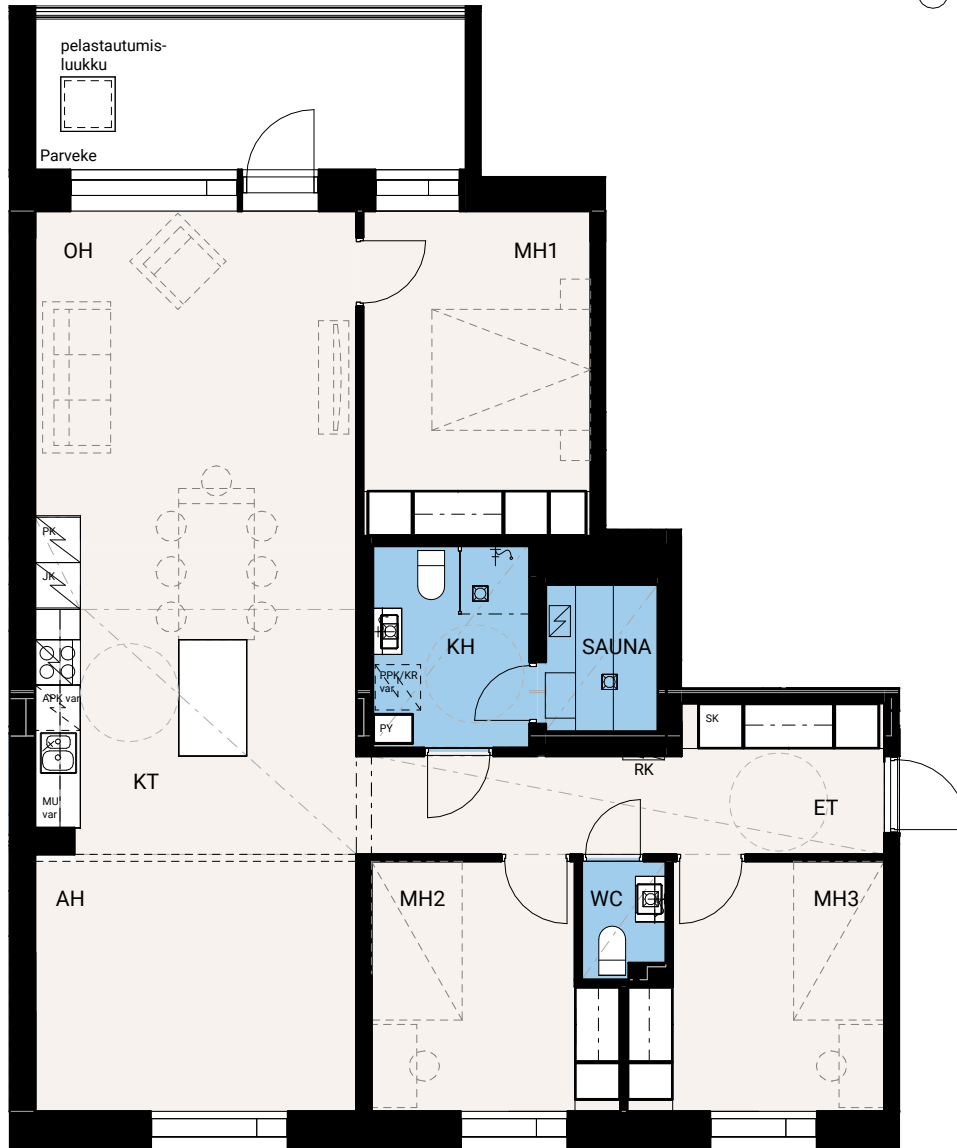

HASO Maapadontie 9

Maapadontie 9
00640
Helsinki

5h+kt+s, 108,5 m²

B31 5.krs

22.5.2024

0 5 m

Ikkunoiden ja ovien sijainnit ja kätisyydet sekä alakattojen sijainnit saattavat vaihdella asuntojen välillä. Pohjakuva tarkennetaan myyntiaineistossa.