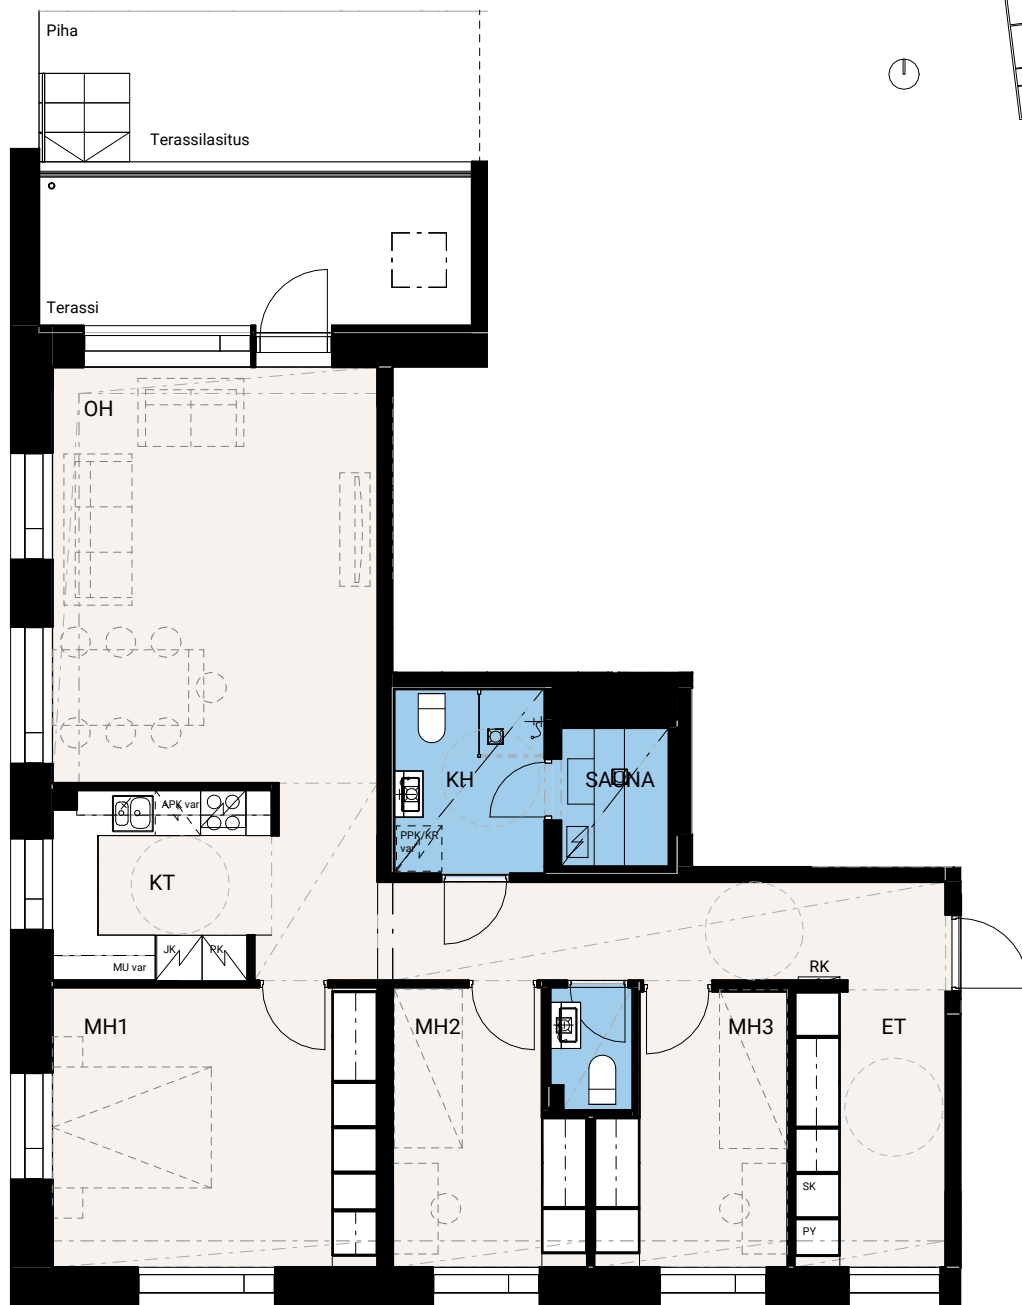

HASO Maapadontie 9

Maapadontie 9
00640
Helsinki

4h+kt+s, 97,5 m²

E70 1.krs

22.5.2024

Ikkunoiden ja ovien sijainnit ja kätisyydet sekä alakattojen sijainnit saattavat vaihdella asuntojen välillä. Pohjakuva tarkennetaan myyntiaineistossa.