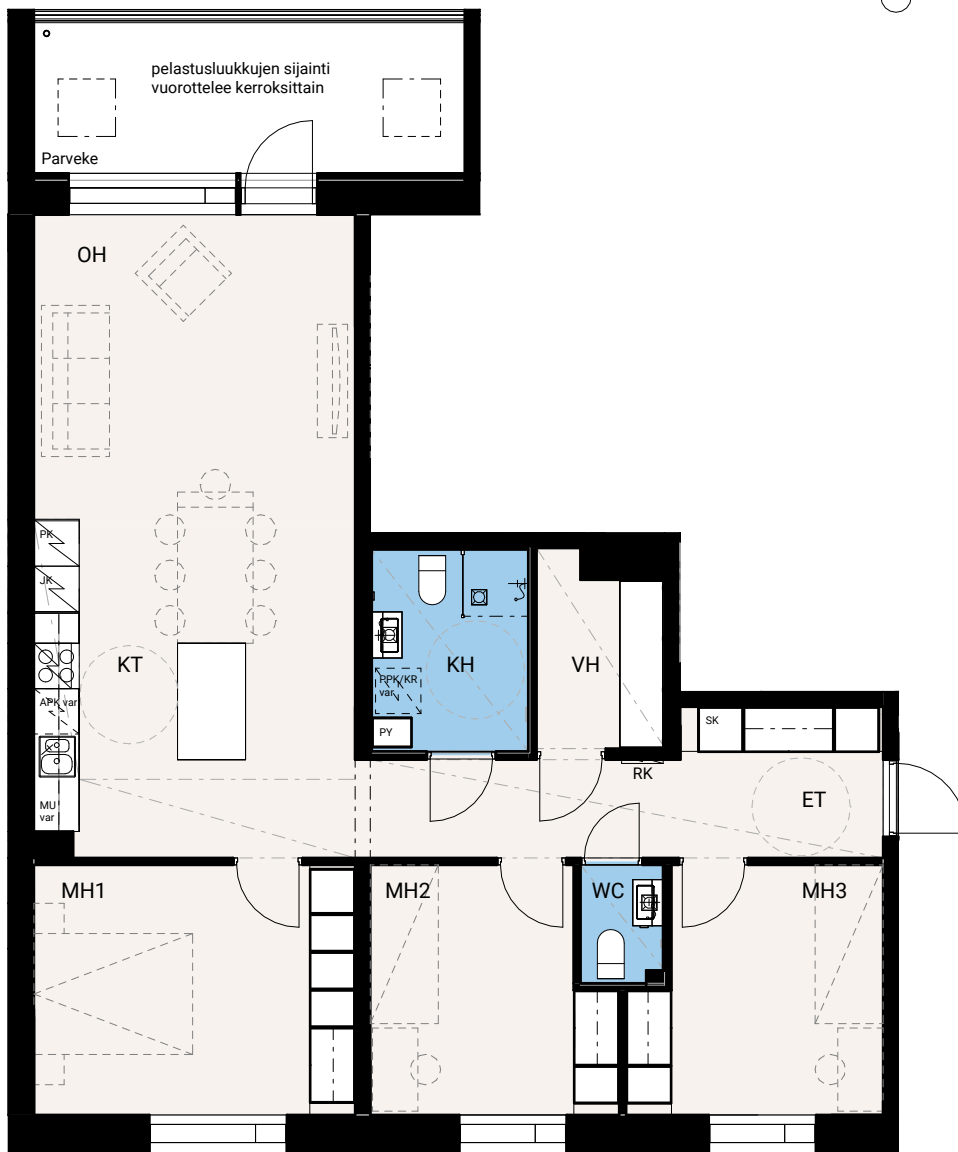

HASO Maapadontie 9

Maapadontie 9
00640
Helsinki

4h+kt, 95,0 m²

A01 1.krs

22.5.2024

0 5 m

Ikkunoiden ja ovien sijainnit ja kätisyydet sekä alakattojen sijainnit saattavat vaihdella asuntojen välillä. Pohjakuva tarkennetaan myyntiaineistossa.

HASO Maapadontie 9

Maapadontie 9
00640
Helsinki

4h+kt, 95,0 m²

Asunnot
A02 2.krs,
A06 3.krs,
A10 4.krs

22.5.2024

0 5 m

Ikkunoiden ja ovien sijainnit ja käsitukset sekä alakattojen sijainnit saattavat vaihdella asuntojen välillä. Pohjakuva tarkennetaan myyntiaineistossa.