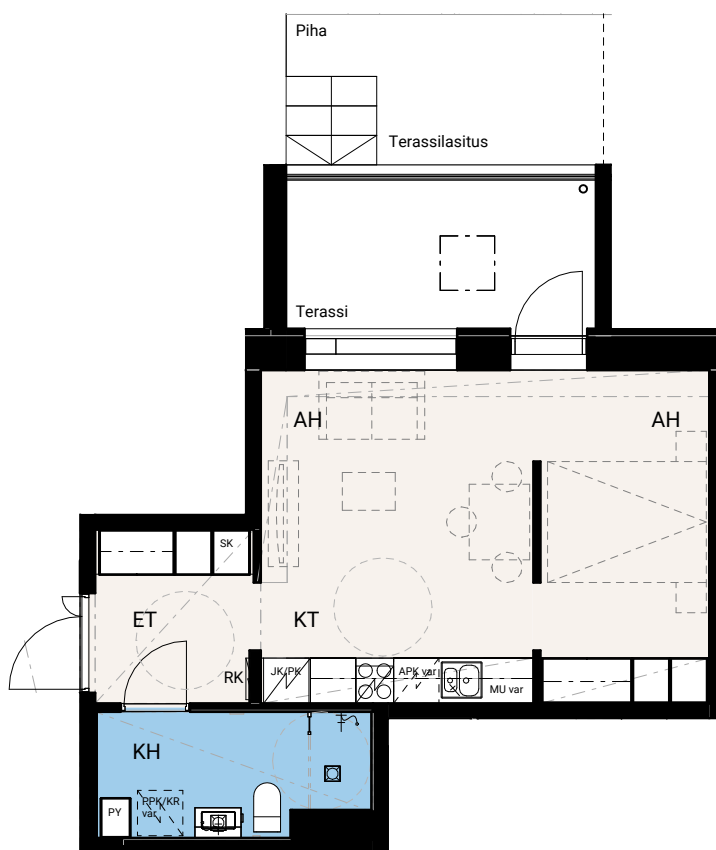

HASO Maapadontie 9

Maapadontie 9
00640
Helsinki

3h+kt, 76,5 m²

Asunnot
C39 2.krs,
C43 3.krs,
C47 4.krs,
C51 5.krs

22.5.2024

0 5 m

Ikkunoiden ja ovien sijainnit ja kätisyydet sekä alakattojen sijainnit saattavat vaihdella asuntojen välillä. Pohjakuva tarkennetaan myyntiaineistossa.

HASO Maapadontie 9

Maapadontie 9
00640
Helsinki

1h+kt, 37,5 m²

D52 1.krs

22.5.2024

Ikkunoiden ja ovien sijainnit ja kätisyydet sekä alakattojen sijainnit saattavat vaihdella asuntojen välillä. Pohjakuva tarkennetaan myyntiaineistossa.