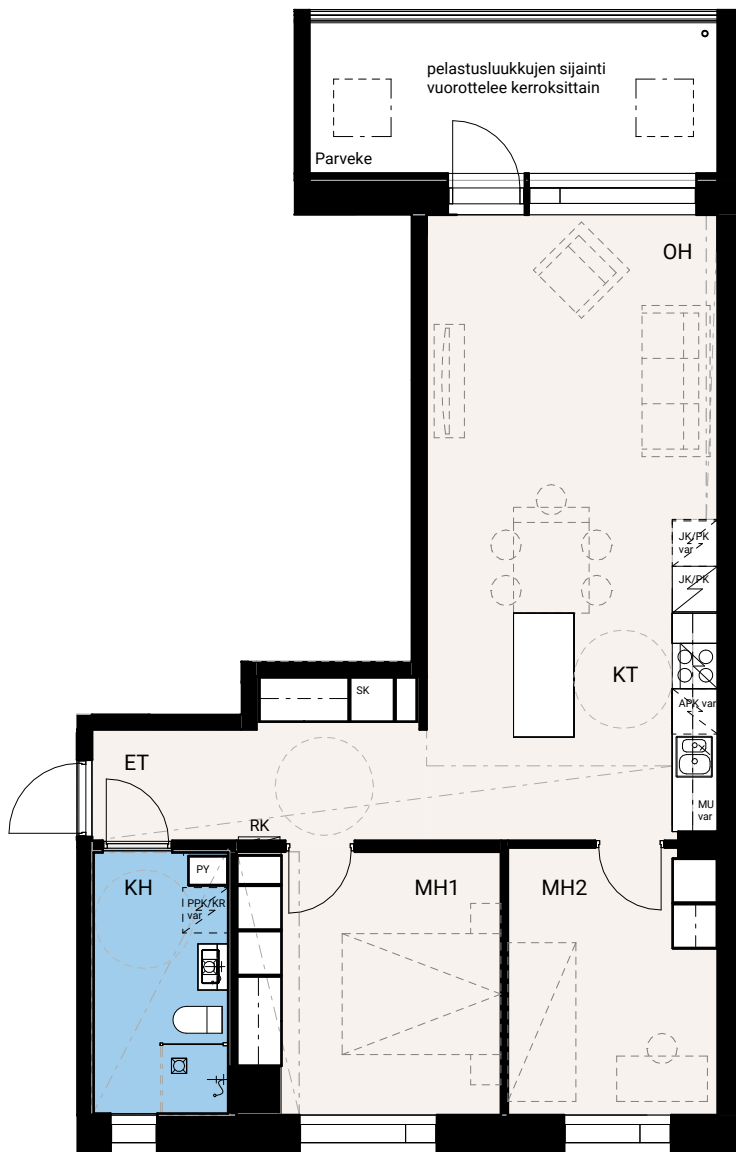

HASO Maapadontie 9

Maapadontie 9
00640
Helsinki

1h+kt, 36,0 m²

B17 1.krs

22.5.2024

0 5 m

Ikkunoiden ja ovien sijainnit ja kätisyydet sekä alakattojen sijainnit saattavat vaihdella asuntojen välillä. Pohjakuva tarkennetaan myyntiaineistossa.

HASO Maapadontie 9

Maapadontie 9
00640
Helsinki

3h+kt, 69,5 m²

B18 1.krs

22.5.2024

0 5 m

Ikkunoiden ja ovien sijainnit ja kätisyydet sekä alakattojen sijainnit saattavat vaihdella asuntojen välillä. Pohjakuva tarkennetaan myyntiaineistossa.

HASO Maapadontie 9

Maapadontie 9
00640
Helsinki

3h+kt, 69,5 m²

Asunnot
B22 2.krs,
B26 3.krs,
B30 4.krs,
B33 5.krs

22.5.2024

Ikkunoiden ja ovien sijainnit ja kätisyydet sekä alakattojen sijainnit saattavat vaihdella asuntojen välillä. Pohjakuva tarkennetaan myyntiaineistossa.