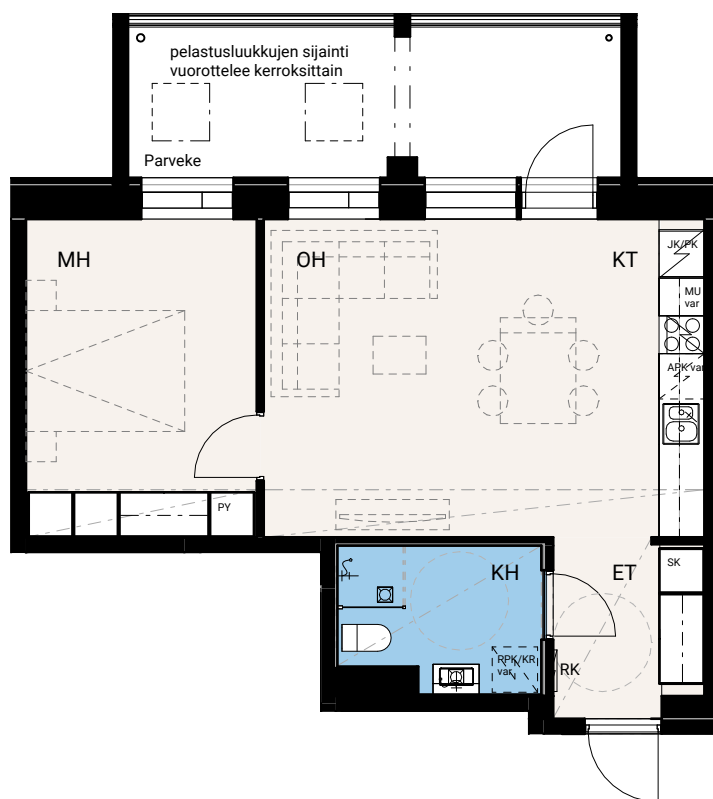

HASO Maapadontie 9

Maapadontie 9
00640
Helsinki

2h+kt, 48,0 m²

C35 1.krs

22.5.2024

0 5 m

Ikkunoiden ja ovien sijainnit ja kätisyydet sekä alakattojen sijainnit saattavat vaihdella asuntojen välillä. Pohjakuva tarkennetaan myyntiaineistossa.

HASO Maapadontie 9

Maapadontie 9
00640
Helsinki

2h+kt, 48,0 m²

Asunnot
C37 2.krs,
C41 3.krs,
C45 4.krs

22.5.2024

Ikkunoiden ja ovien sijainnit ja kätisyydet sekä alakattojen sijainnit saattavat vaihdella asuntojen välillä. Pohjakuva tarkennetaan myyntiaineistossa.