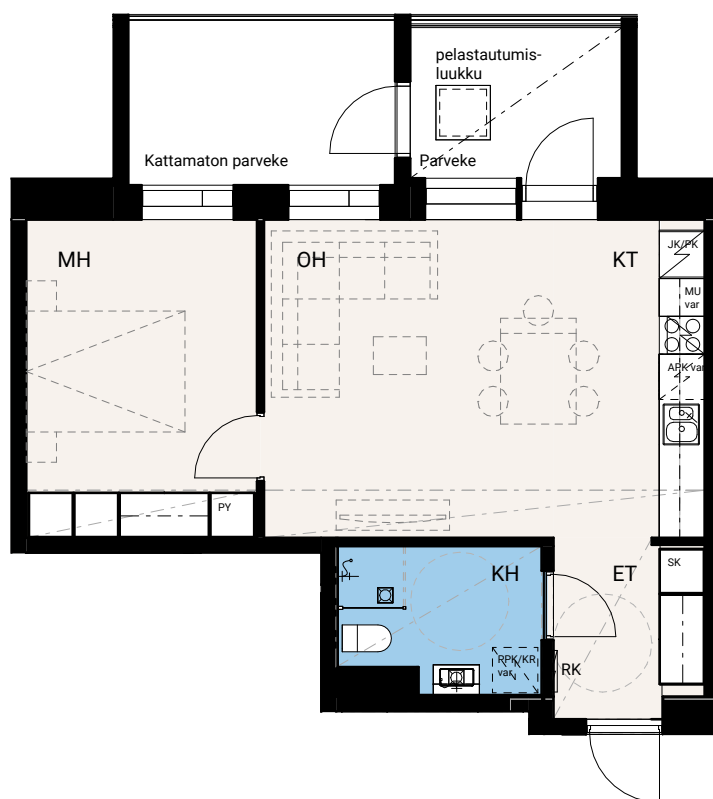

HASO Maapadontie 9

Maapadontie 9
00640
Helsinki

2h+kt, 48,0 m²

Asunnot
C37 2.krs,
C41 3.krs,
C45 4.krs

22.5.2024

Ikkunoiden ja ovien sijainnit ja kätisyydet sekä alakattojen sijainnit saattavat vaihdella asuntojen välillä. Pohjakuva tarkennetaan myyntiaineistossa.

HASO Maapadontie 9

Maapadontie 9
00640
Helsinki

2h+kt, 48,0 m²

C49 5.krs

22.5.2024

Ikkunoiden ja ovien sijainnit ja kätisyydet sekä alakattojen sijainnit saattavat vaihdella asuntojen välillä. Pohjakuva tarkennetaan myyntiaineistossa.