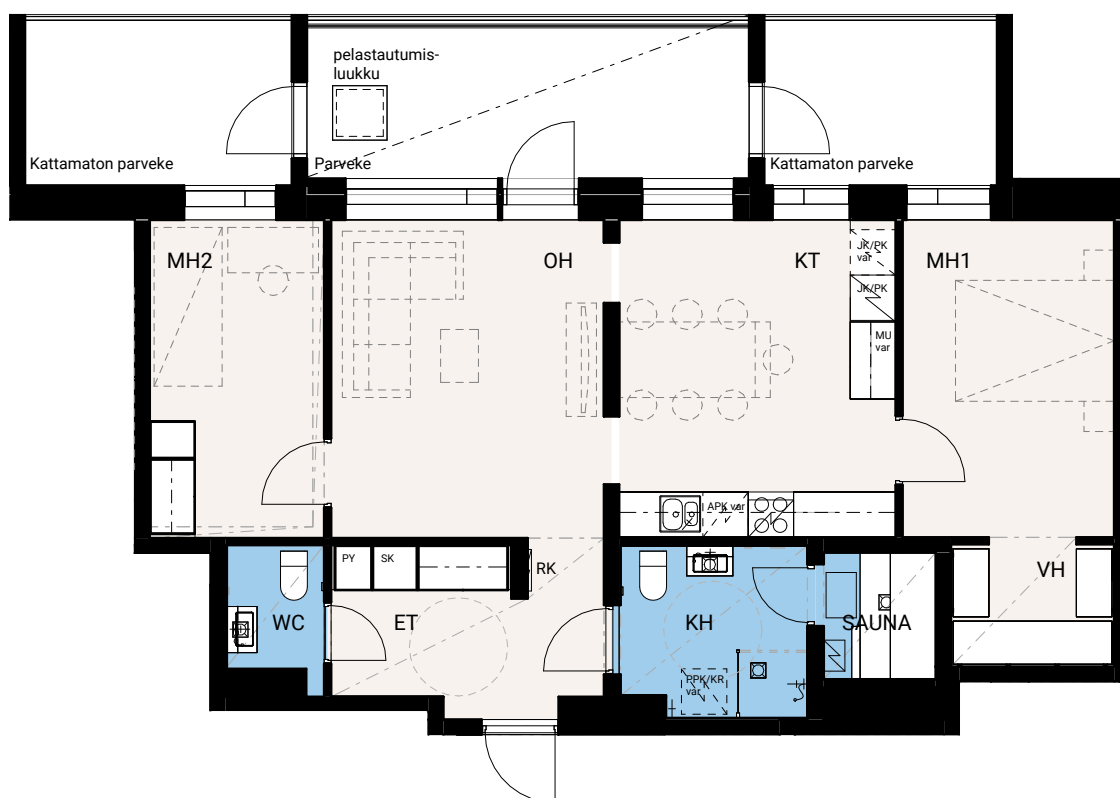

HASO Maapadontie 9

Maapadontie 9
00640
Helsinki

3h+kt+s, 77,5 m²

Asunnot
A15 5.krs,
B32 5.krs

22.5.2024

Ikkunoiden ja ovien sijainnit ja kätisyydet sekä alakattojen sijainnit saattavat vaihdella asuntojen välillä. Pohjakuva tarkennetaan myyntiaineistossa.