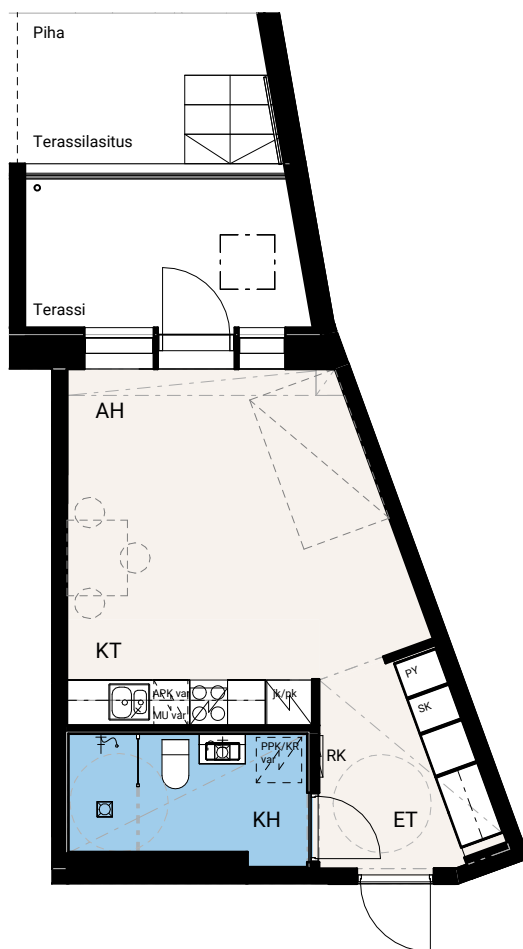

HASO Maapadontie 9

Maapadontie 9
00640
Helsinki

1h+kt, 30,5 m²

E72 1.krs

22.5.2024

Ikkunoiden ja ovien sijainnit ja kätisyydet sekä alakattojen sijainnit saattavat vaihdella asuntojen välillä. Pohjakuva tarkennetaan myyntiaineistossa.