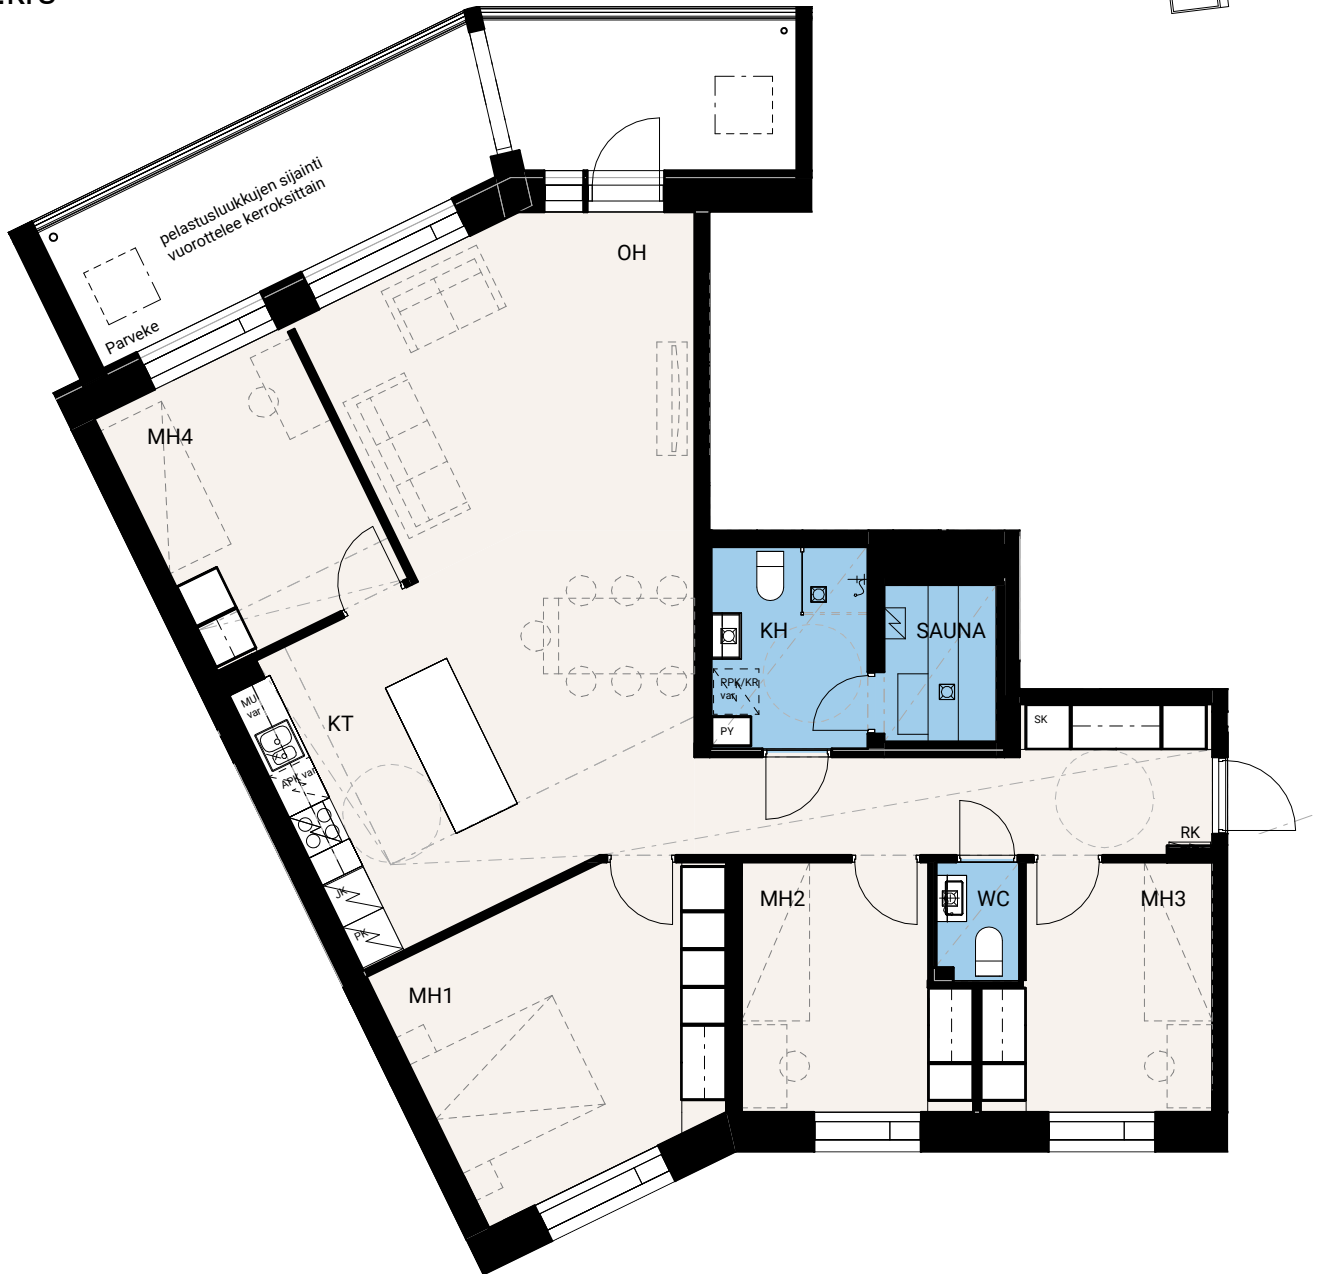

HASO Maapadontie 9

Maapadontie 9
00640
Helsinki

5h+kt+s, 113,0 m²

Asunnot
C36 2.krs,
C40 3.krs,
C44 4.krs,
C48 5.krs

22.5.2024

0 5 m

Ikkunoiden ja ovien sijainnit ja käsitukset sekä alakattojen sijainnit saattavat vaihdella asuntojen välillä. Pohjakuva tarkennetaan myyntiaineistossa.