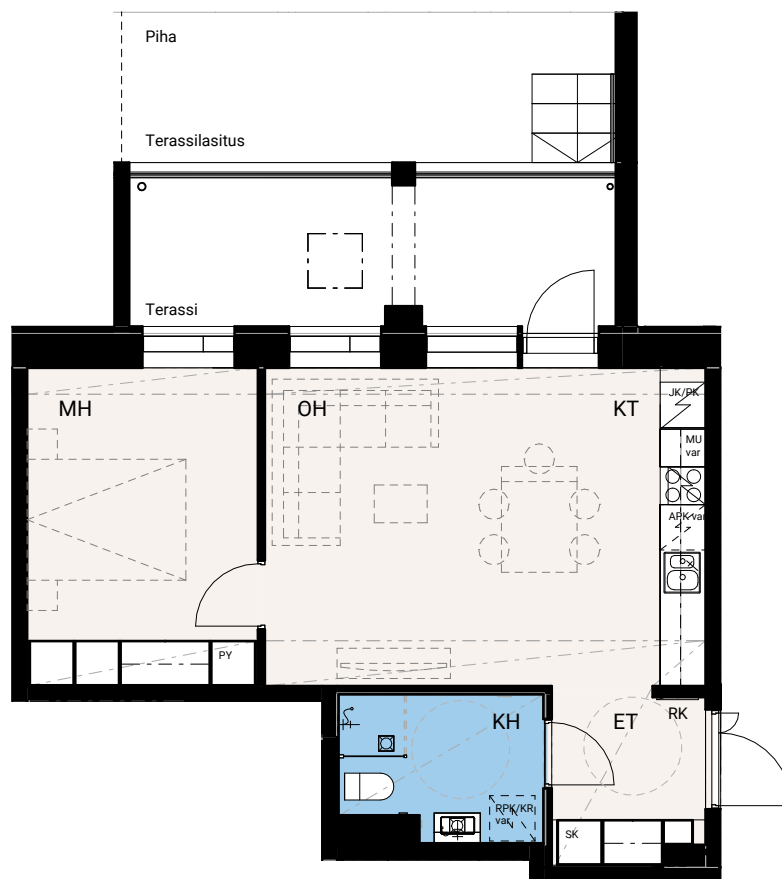

HASO Maapadontie 9

Maapadontie 9
00640
Helsinki

2h+kt, 48,0 m²

C35 1.krs

22.5.2024

0 5 m

Ikkunoiden ja ovien sijainnit ja kätisyydet sekä alakattojen sijainnit saattavat vaihdella asuntojen välillä. Pohjakuva tarkennetaan myyntiaineistossa.