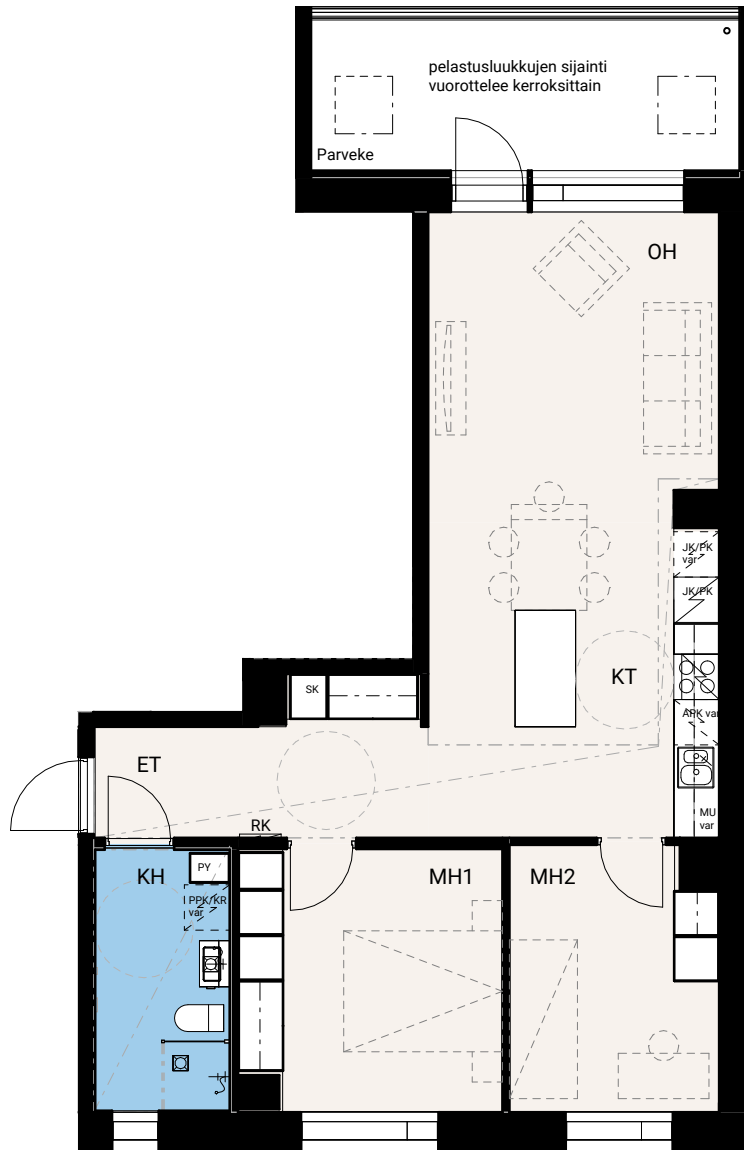

HASO Maapadontie 9

Maapadontie 9
00640
Helsinki

5h+kt+s, 108,5 m²

A14 5.krs

22.5.2024

0 5 m

Ikkunoiden ja ovien sijainnit ja kätisyydet sekä alakattojen sijainnit saattavat vaihdella asuntojen välillä. Pohjakuva tarkennetaan myyntiaineistossa.

HASO Maapadontie 9

Maapadontie 9
00640
Helsinki

1h+kt+alk, 41,0 m²

Asunnot

A04 2.krs,
A08 3.krs,
A12 4.krs,
B21 2.krs,
B25 3.krs,
B29 4.krs

22.5.2024

Ikkunoiden ja ovien sijainnit ja kätisyydet sekä alakattojen sijainnit saattavat vaihdella asuntojen välillä. Pohjakuva tarkennetaan myyntiaineistossa.

HASO Maapadontie 9

Maapadontie 9
00640
Helsinki

3h+kt, 69,0 m²

Asunnot
A05 2.krs,
A09 3.krs,
A13 4.krs,
A16 5.krs

22.5.2024

0 5 m

Ikkunoiden ja ovien sijainnit ja kätisyydet sekä alakattojen sijainnit saattavat vaihdella asuntojen välillä. Pohjakuva tarkennetaan myyntiaineistossa.