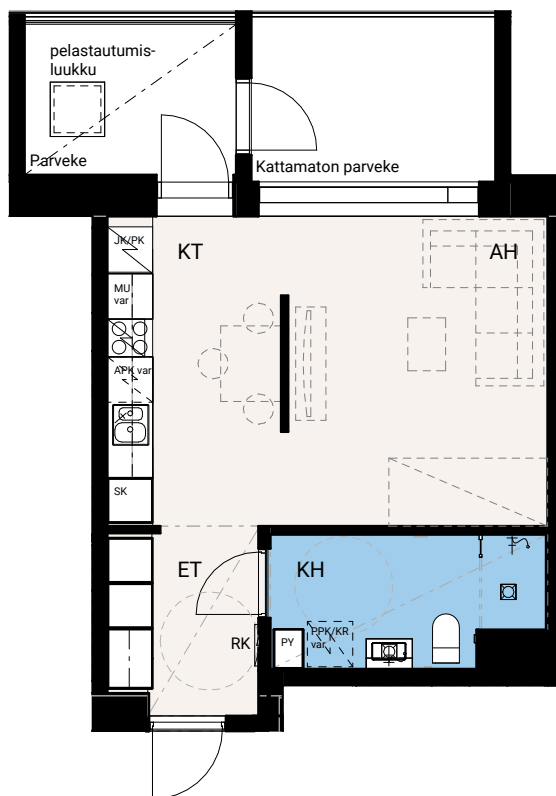

HASO Maapadontie 9

Maapadontie 9
00640
Helsinki

1h+kt, 35,5 m²

Asunnot
C38 2.krs,
C42 3.krs,
C46 4.krs

22.5.2024

Ikkunoiden ja ovien sijainnit ja kätisyydet sekä alakattojen sijainnit saattavat vaihdella asuntojen välillä. Pohjakuva tarkennetaan myyntiaineistossa.

HASO Maapadontie 9

Maapadontie 9
00640
Helsinki

1h+kt, 35,5 m²

C50 5.krs

22.5.2024

Ikkunoiden ja ovien sijainnit ja kätisyydet sekä alakattojen sijainnit saattavat vaihdella asuntojen välillä. Pohjakuva tarkennetaan myyntiaineistossa.