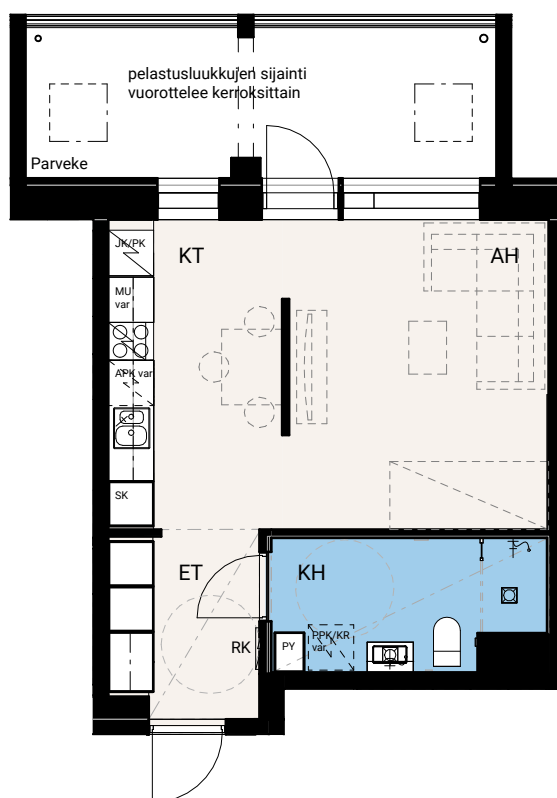

HASO Maapadontie 9

Maapadontie 9
00640
Helsinki

2h+kt, 48,0 m²

C49 5.krs

22.5.2024

Ikkunoiden ja ovien sijainnit ja kätisyydet sekä alakattojen sijainnit saattavat vaihdella asuntojen välillä. Pohjakuva tarkennetaan myyntiaineistossa.

HASO Maapadontie 9

Maapadontie 9
00640
Helsinki

1h+kt, 35,5 m²

Asunnot
C38 2.krs,
C42 3.krs,
C46 4.krs

22.5.2024

Ikkunoiden ja ovien sijainnit ja kätisyydet sekä alakattojen sijainnit saattavat vaihdella asuntojen välillä. Pohjakuva tarkennetaan myyntiaineistossa.