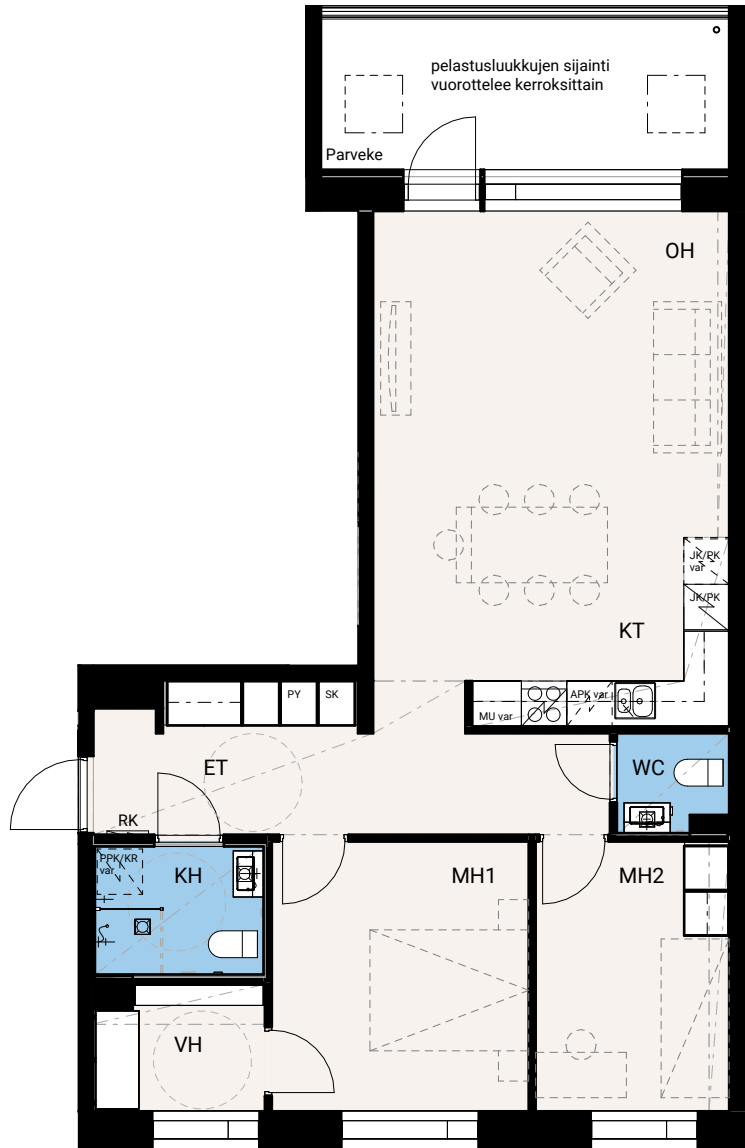

HASO Maapadontie 9

Maapadontie 9
00640
Helsinki

3h+kt, 76,5 m²

Asunnot
C39 2.krs,
C43 3.krs,
C47 4.krs,
C51 5.krs

22.5.2024

0 5 m

Ikkunoiden ja ovien sijainnit ja kätisyydet sekä alakattojen sijainnit saattavat vaihdella asuntojen välillä. Pohjakuva tarkennetaan myyntiaineistossa.