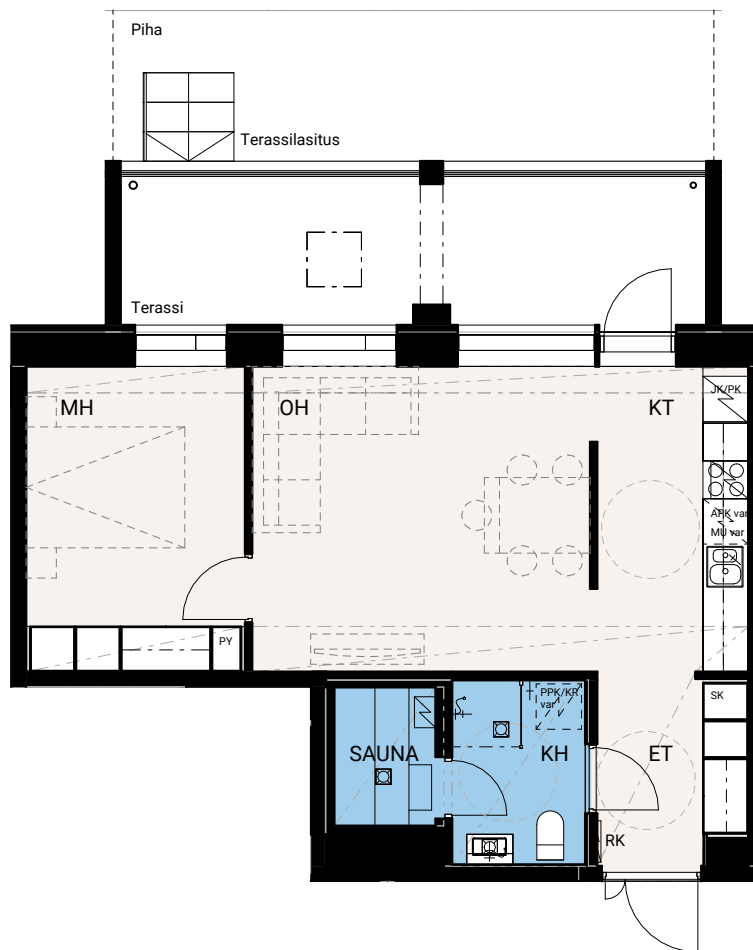

HASO Maapadontie 9

Maapadontie 9
00640
Helsinki

5h+kt+s, 108,0 m²

Asunnot
E73 2.krs,
E78 3.krs,
E83 4.krs,
E88 5.krs

22.5.2024

0 5 m

Ikkunoiden ja ovien sijainnit ja kätisyydet sekä alakattojen sijainnit saattavat vaihdella asuntojen välillä. Pohjakuva tarkennetaan myyntiaineistossa.

HASO Maapadontie 9

Maapadontie 9
00640
Helsinki

2h+kt+s, 52,0 m²

E71 1.krs

22.5.2024

0 5 m

Ikkunoiden ja ovien sijainnit ja kätisyydet sekä alakattojen sijainnit saattavat vaihdella asuntojen välillä. Pohjakuva tarkennetaan myyntiaineistossa.