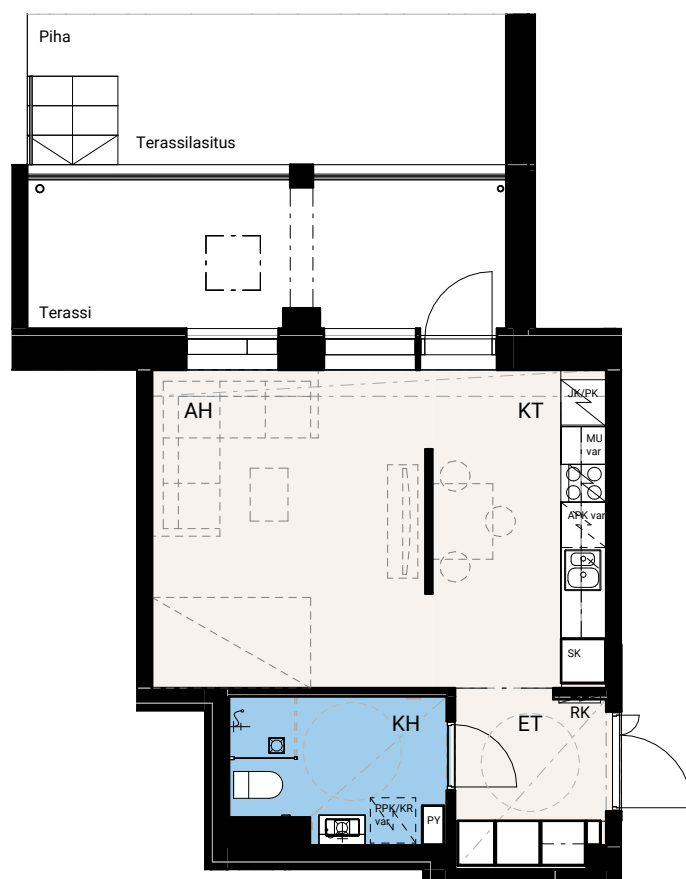

HASO Maapadontie 9

Maapadontie 9
00640
Helsinki

3h+kt+s, 77,5 m²

Asunnot
A15 5.krs,
B32 5.krs

22.5.2024

Ikkunoiden ja ovien sijainnit ja kätisyydet sekä alakattojen sijainnit saattavat vaihdella asuntojen välillä. Pohjakuva tarkennetaan myyntiaineistossa.

HASO Maapadontie 9

Maapadontie 9
00640
Helsinki

1h+kt, 36,0 m²

B17 1.krs

22.5.2024

0 5 m

Ikkunoiden ja ovien sijainnit ja kätisyydet sekä alakattojen sijainnit saattavat vaihdella asuntojen välillä. Pohjakuva tarkennetaan myyntiaineistossa.