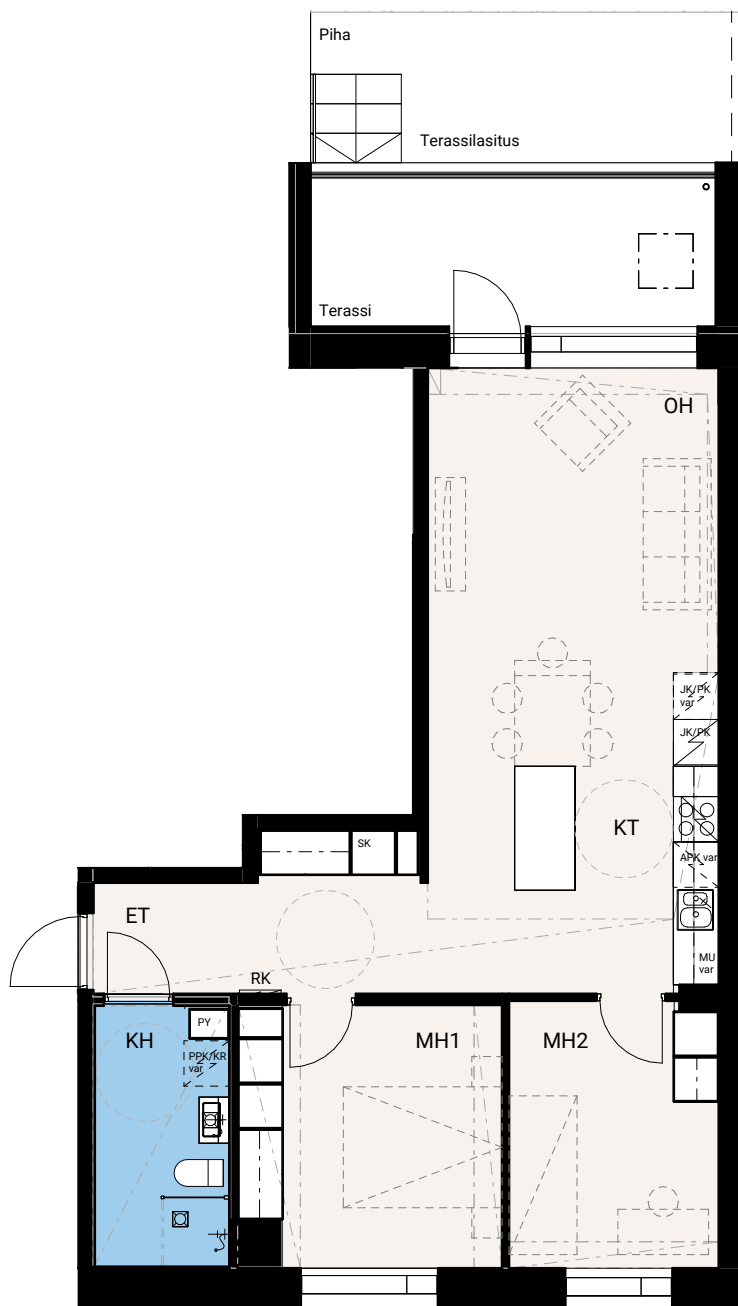

HASO Maapadontie 9

Maapadontie 9
00640
Helsinki

1h+kt, 36,0 m²

B17 1.krs

22.5.2024

0 5 m

Ikkunoiden ja ovien sijainnit ja kätisyydet sekä alakattojen sijainnit saattavat vaihdella asuntojen välillä. Pohjakuva tarkennetaan myyntiaineistossa.

HASO Maapadontie 9

Maapadontie 9
00640
Helsinki

3h+kt, 69,5 m²

B18 1.krs

22.5.2024

0 5 m

Ikkunoiden ja ovien sijainnit ja kätisyydet sekä alakattojen sijainnit saattavat vaihdella asuntojen välillä. Pohjakuva tarkennetaan myyntiaineistossa.