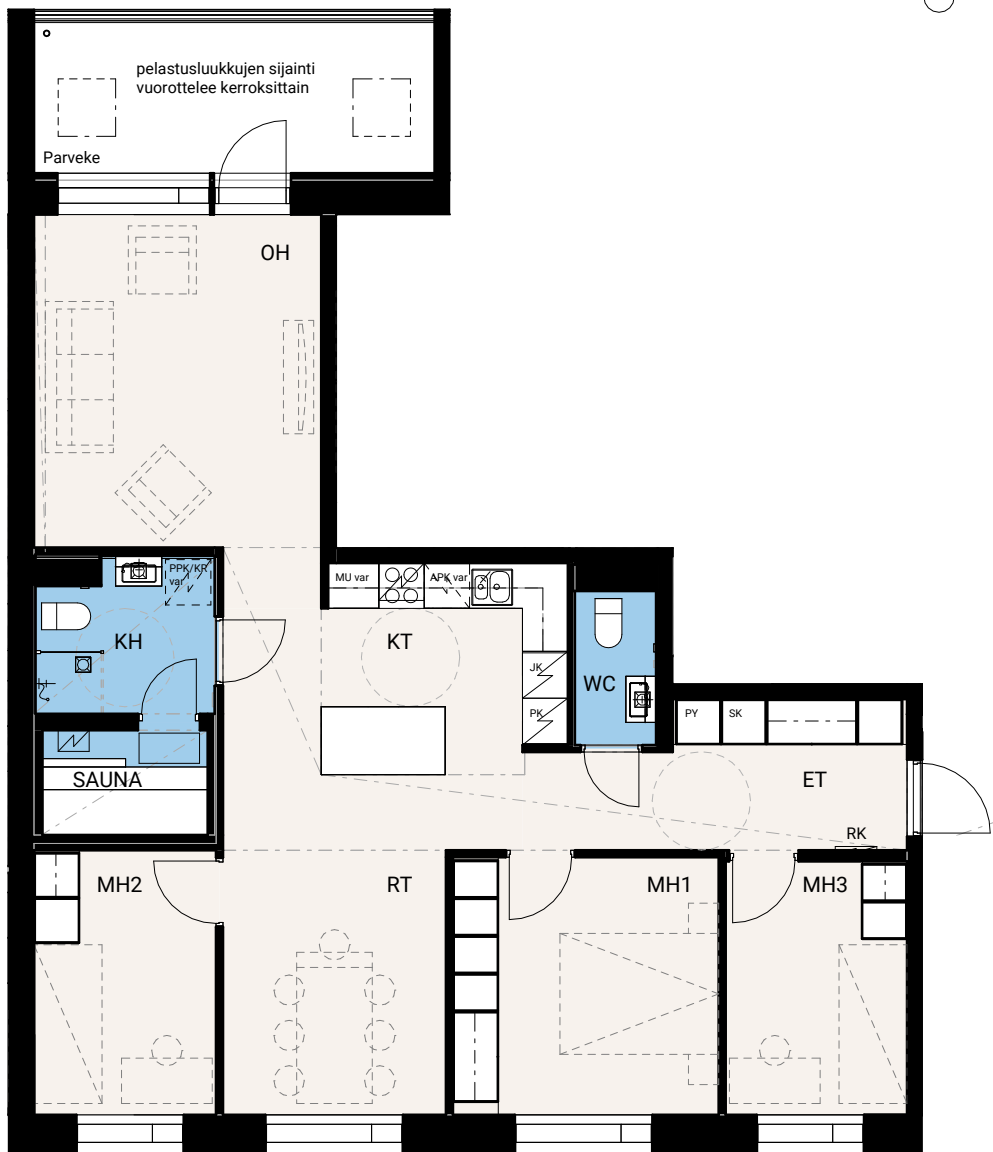

HASO Maapadontie 9

Maapadontie 9
00640
Helsinki

4h+kt+s, 95,0 m²

Asunnot
D54 2.krs,
D58 3.krs,
D62 4.krs

22.5.2024

0 5 m

Ikkunoiden ja ovien sijainnit ja kätisyydet sekä alakattojen sijainnit saattavat vaihdella asuntojen välillä. Pohjakuva tarkennetaan myyntiaineistossa.