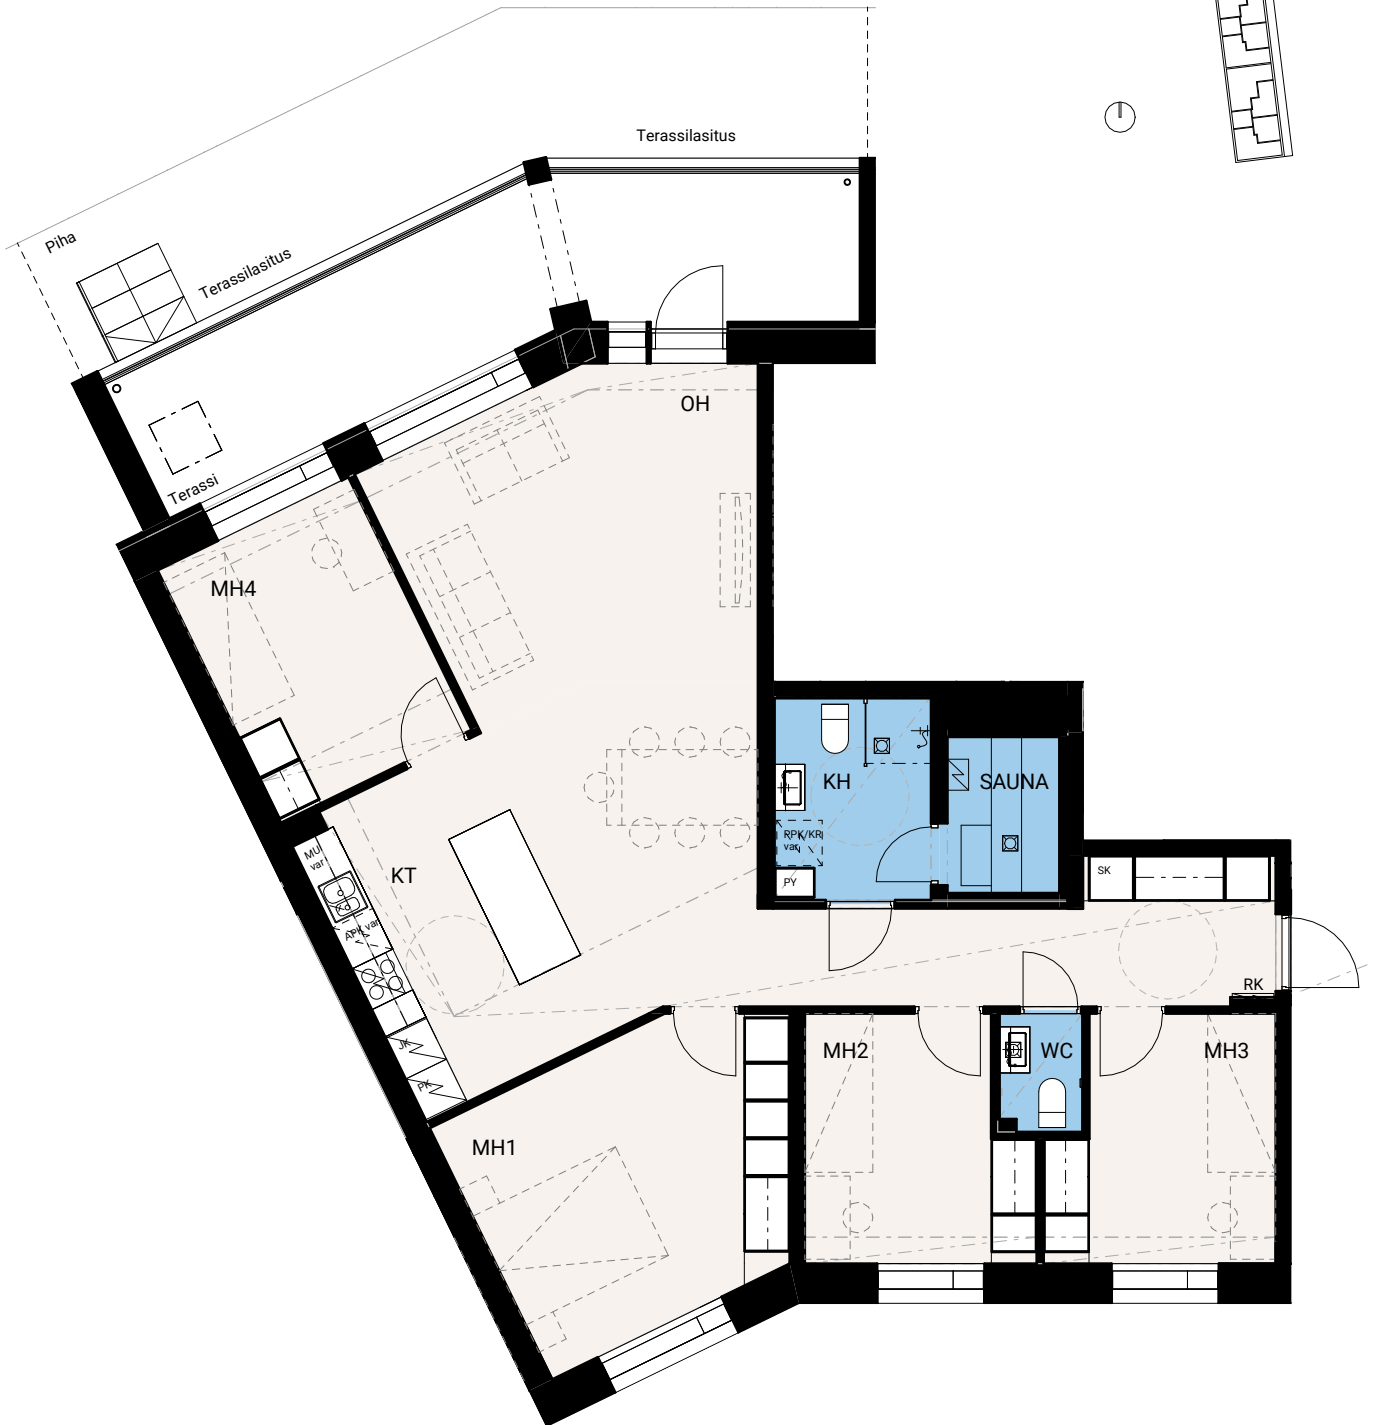

HASO Maapadontie 9

Maapadontie 9
00640
Helsinki

5h+kt+s, 113,0 m²

C34 1.krs

22.5.2024

0 5 m

Ikkunoiden ja ovien sijainnit ja käsitöydet sekä alakattojen sijainnit saattavat vaihdella asuntojen välillä. Pohjakuva tarkennetaan myyntiaineistossa.