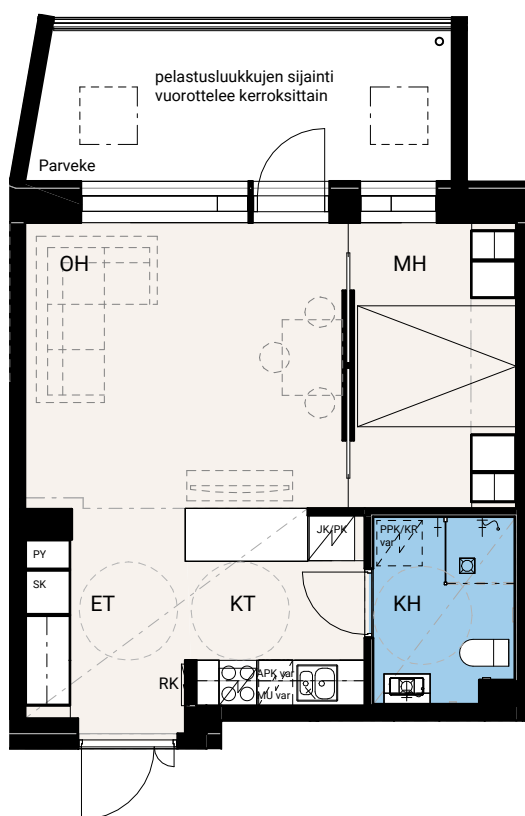

HASO Maapadontie 9

Maapadontie 9
00640
Helsinki

2h+kt, 42,0 m²

Asunnot
E76 2.krs,
E81 3.krs,
E86 4.krs

22.5.2024

Ikkunoiden ja ovien sijainnit ja kätisyydet sekä alakattojen sijainnit saattavat vaihdella asuntojen välillä. Pohjakuva tarkennetaan myyntiaineistossa.