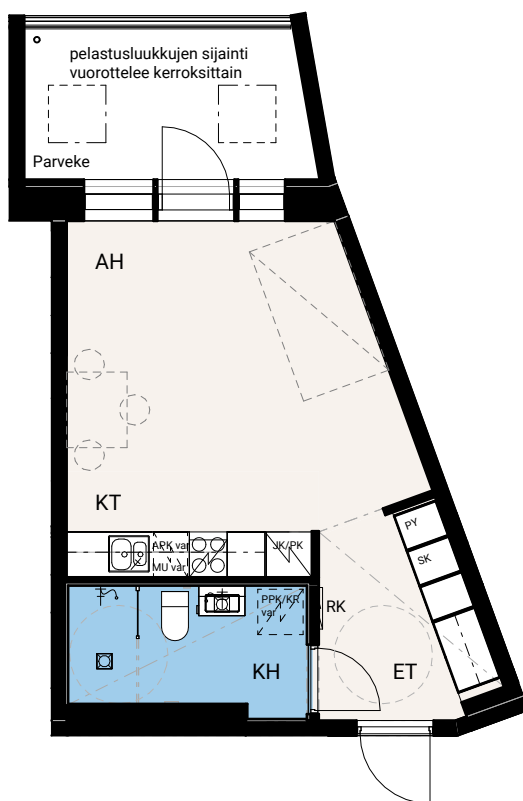

HASO Maapadontie 9

Maapadontie 9
00640
Helsinki

1h+kt, 30,5 m²

Asunnot
E75 2.krs,
E80 3.krs

22.5.2024

Ikkunoiden ja ovien sijainnit ja kätisyydet sekä alakattojen sijainnit saattavat vaihdella asuntojen välillä. Pohjakuva tarkennetaan myyntiaineistossa.