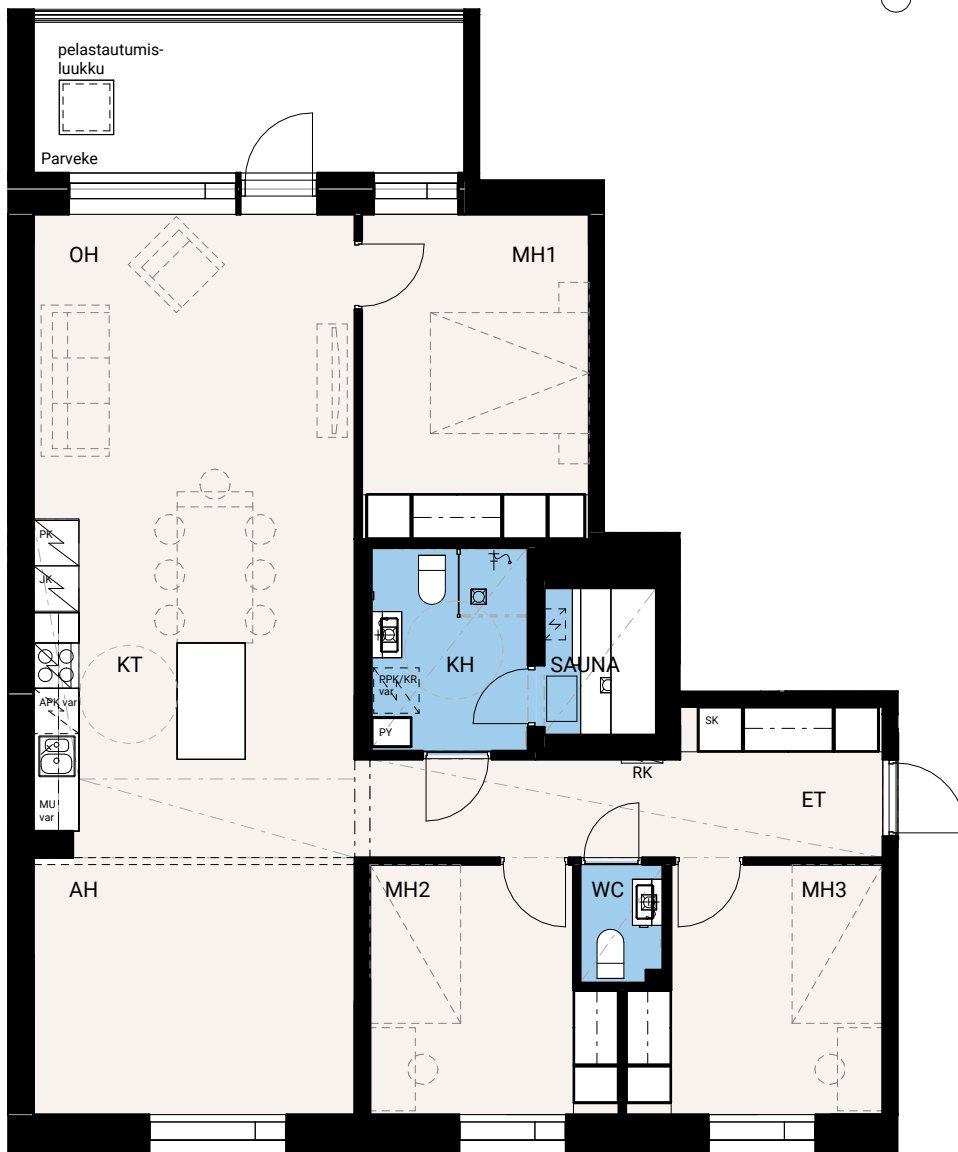

HASO Maapadontie 9

Maapadontie 9
00640
Helsinki

5h+kt+s, 108,5 m²

A14 5.krs

22.5.2024

0 5 m

Ikkunoiden ja ovien sijainnit ja kätisyydet sekä alakattojen sijainnit saattavat vaihdella asuntojen välillä. Pohjakuva tarkennetaan myyntiaineistossa.