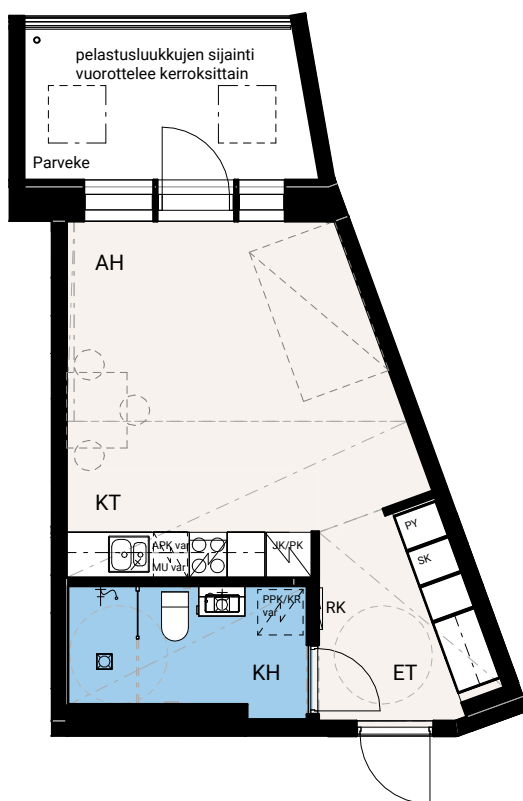

HASO Maapadontie 9

Maapadontie 9
00640
Helsinki

1h+kt, 30,5 m²

E85 4.krs

22.5.2024

Ikkunoiden ja ovien sijainnit ja kätisyydet sekä alakattojen sijainnit saattavat vaihdella asuntojen välillä. Pohjakuva tarkennetaan myyntiaineistossa.