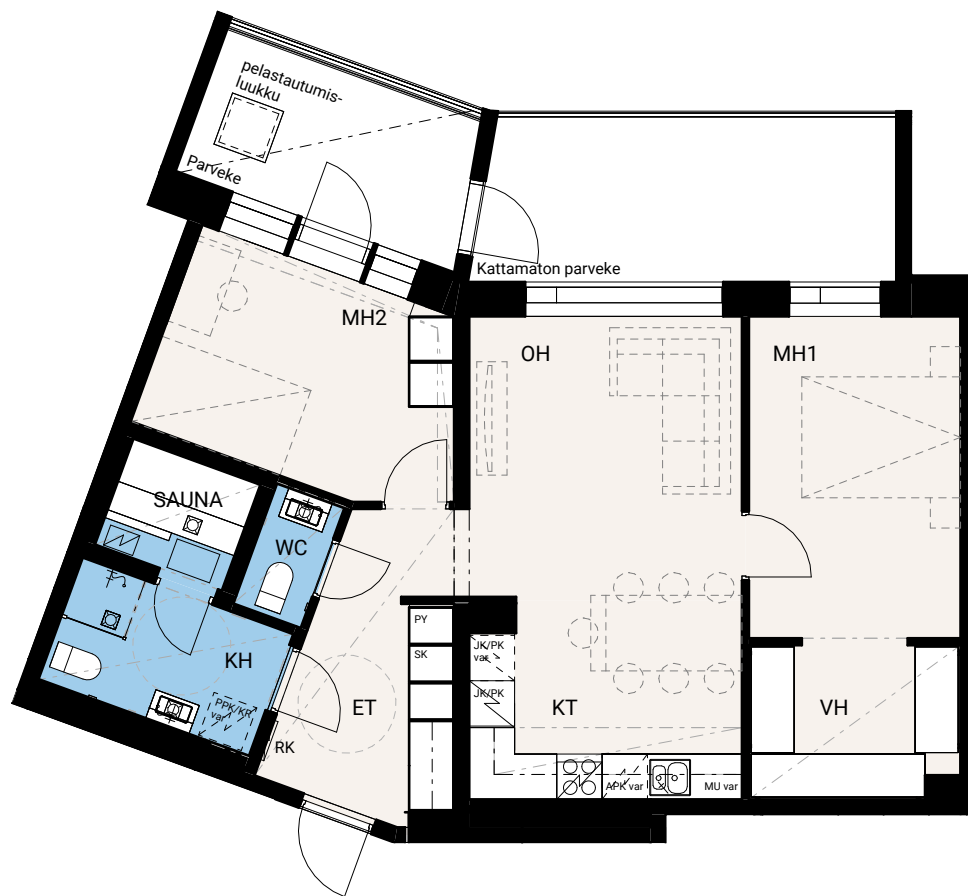

HASO Maapadontie 9

Maapadontie 9
00640
Helsinki

3h+kt+s, 73,0 m²

E90 5.krs

22.5.2024

Ikkunoiden ja ovien sijainnit ja kätisyydet sekä alakattojen sijainnit saattavat vaihdella asuntojen välillä. Pohjakuva tarkennetaan myyntiaineistossa.