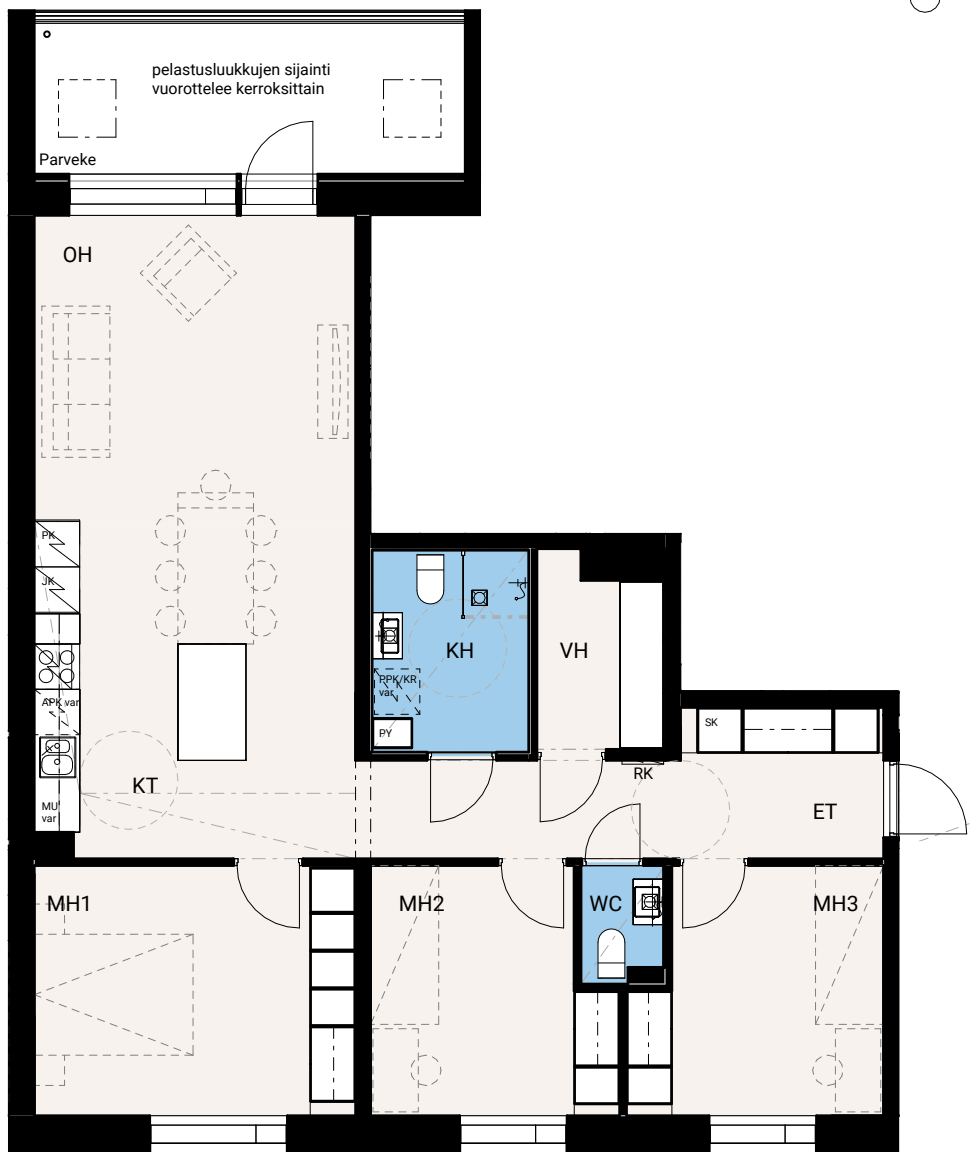

HASO Maapadontie 9

Maapadontie 9
00640
Helsinki

4h+kt, 95,0 m²

Asunnot
B19 2.krs,
B23 3.krs,
B27 4.krs

22.5.2024

0 5 m

Ikkunoiden ja ovien sijainnit ja kätisyydet sekä alakattojen sijainnit saattavat vaihdella asuntojen välillä. Pohjakuva tarkennetaan myyntiaineistossa.