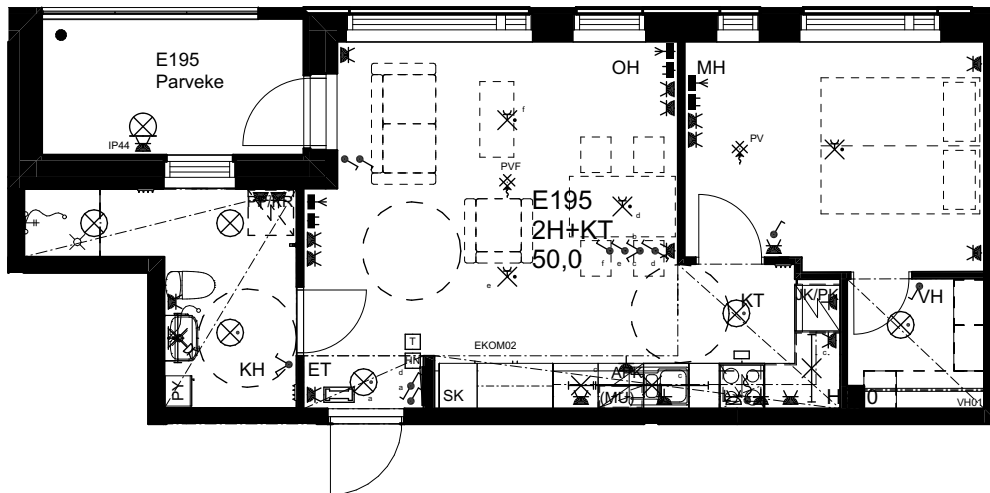

ARKKITEHTIRYHMÄ A6 OY
PURSIMIEHENKATU 29 A 00150 HELSINKI
BÄTSMANSGÅTAN 29 A 00150 HELSINGFORS
PUH/TEL 010 424 3200 etunimi.sukunimi@a6oy.fi

10.1.2024

As Oy Helsingin Ahdinlaituri

HUONEISTOTYYPPI
2H+KT 50,0m²

7.krs E195