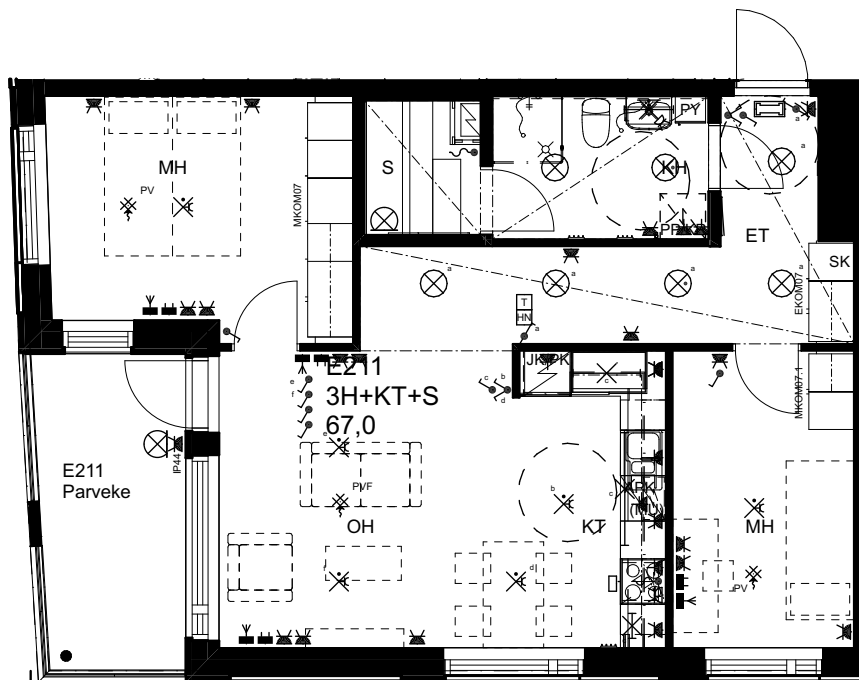

10.1.2024

As Oy Helsingin Ahdinlaituri

HUONEISTOTYYPPI
3H+KT+S 67,0m²

9.krs E211