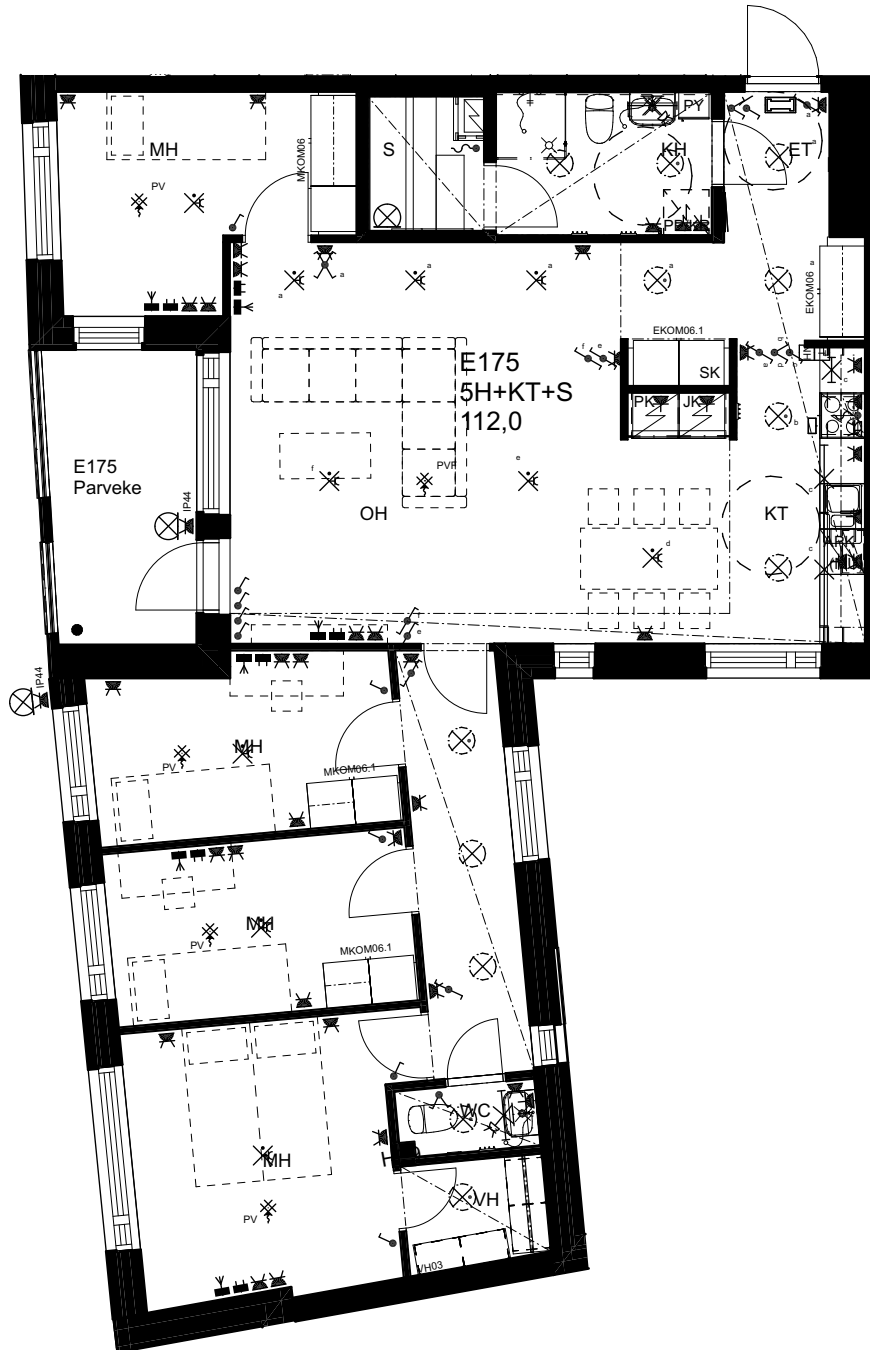

10.1.2024

As Oy Helsingin Ahdinlaituri

HUONEISTOTYYPPI
5H+KT+S 112,0m²

3.krs E175