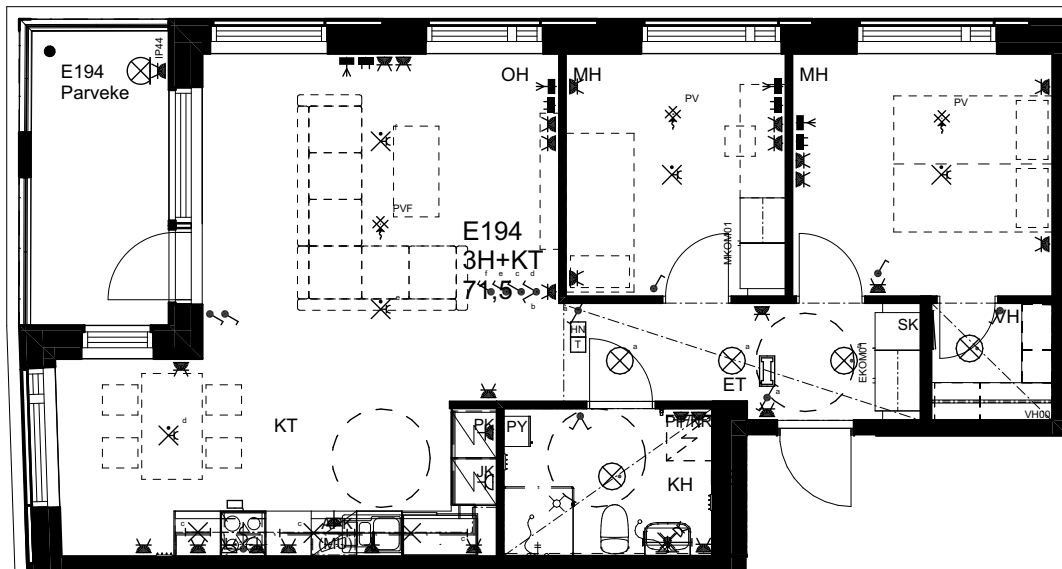

ARKKITEHTIRYHMÄ A6 OY
PURSIMIEHENKATU 29 A 00150 HELSINKI
BÅTSMANSGÅTAN 29 A 00150 HELSINGFORS
PUH/TEL 010 424 3200 etunimi.sukunimi@a6oy.fi

10.1.2024

As Oy Helsingin Ahdinlaituri

HUONEISTOTYYPPI
3H+KT 71,5m²

6.krs E194