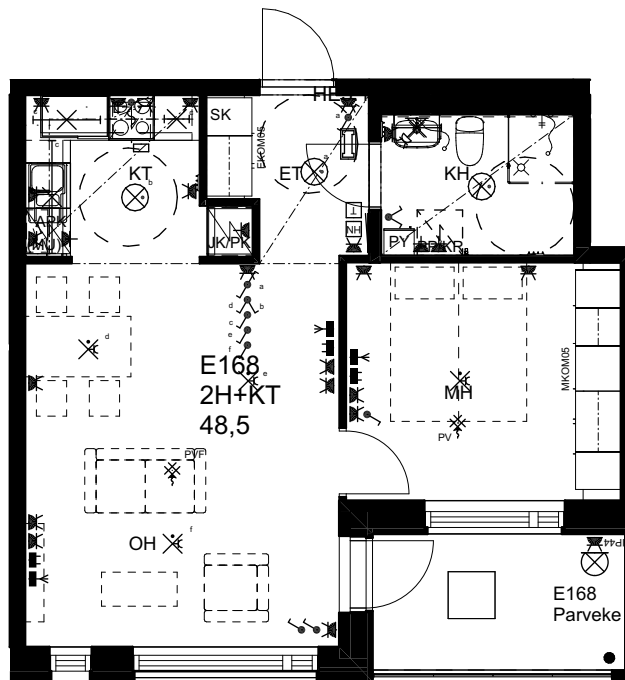

ARKKITEHTIRYHMÄ A6 OY
PURSIMIEHENKATU 29 A 00150 HELSINKI
BÄTSMANSGÅTAN 29 A 00150 HELSINGFORS
PUH/TEL 010 424 3200 etunimi.sukunimi@a6oy.fi

10.1.2024

As Oy Helsingin Ahdinlaituri

HUONEISTOTYYPPI
2H+KT 48,5m²

2.krs E168