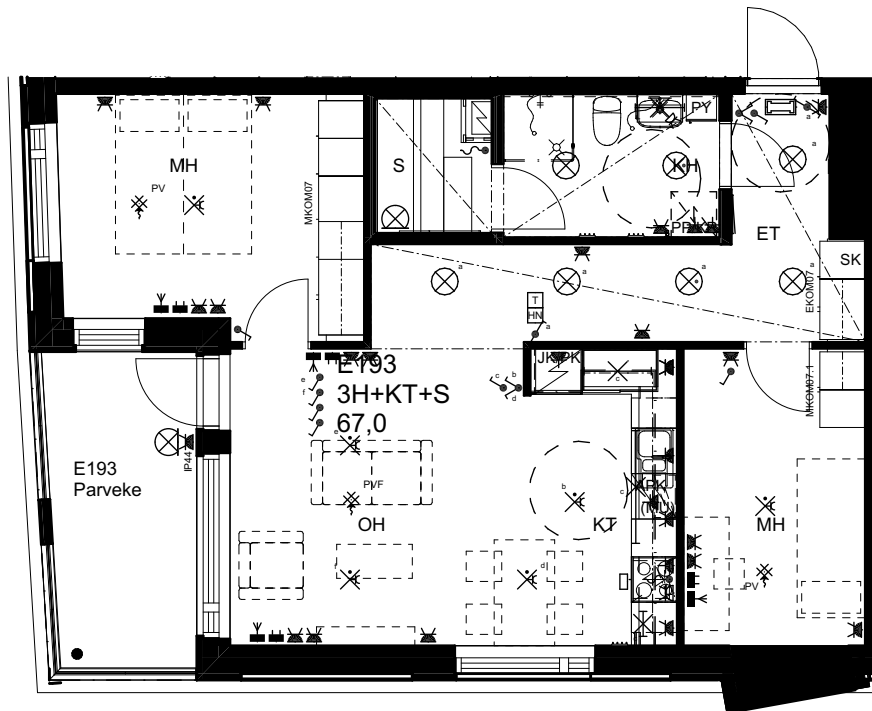

ARKKITEHTIRYHMÄ A6 OY
PURSIMIEHENKATU 29 A 00150 HELSINKI
BÄTSMANSGÅTAN 29 A 00150 HELSINGFORS
PUH/TEL 010 424 3200 etunimi.sukunimi@a6oy.fi

10.1.2024

As Oy Helsingin Ahdinlaituri

HUONEISTOTYYPPI
3H+KT+S 67,0m²

6.krs E193