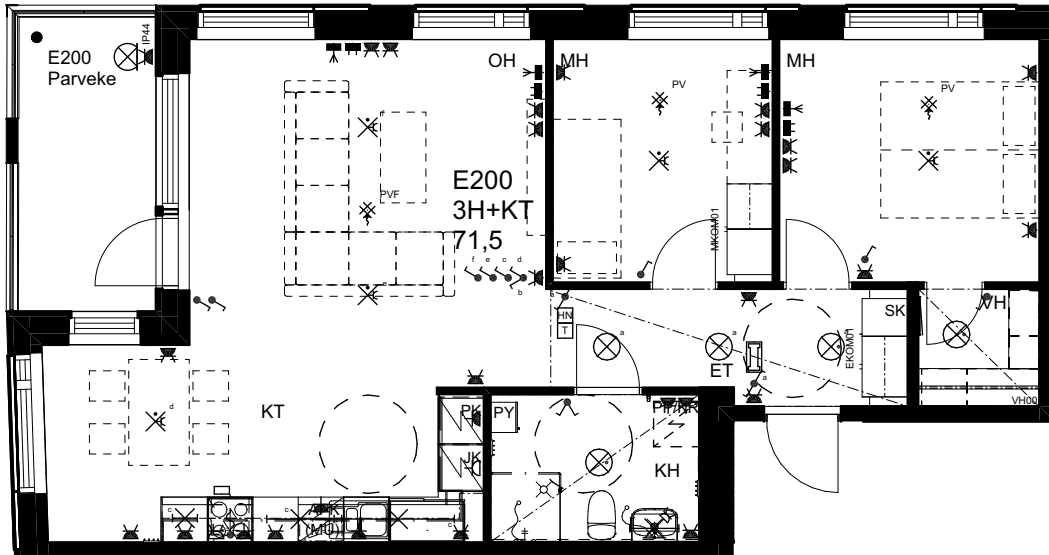

ARKKITEHTIRYHMÄ A6 OY
PURSIMIEHENKATU 29 A 00150 HELSINKI
BÄTSMANSGÅTAN 29 A 00150 HELSINGFORS
PUH/TEL 010 424 3200 etunimi.sukunimi@a6oy.fi

10.1.2024

As Oy Helsingin Ahdinlaituri

HUONEISTOTYYPPI
3H+KT 71,5m²

7.krs E200