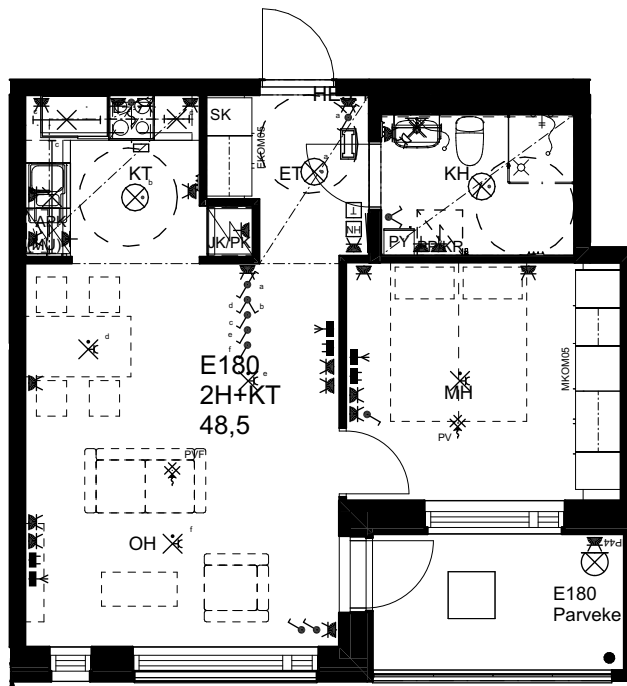

ARKKITEHTIRYHMÄ A6 OY
PURSIMIEHENKATU 29 A 00150 HELSINKI
BÅTSMANSGÅTAN 29 A 00150 HELSINGFORS
PUH/TEL 010 424 3200 etunimi.sukunimi@a6oy.fi

10.1.2024

As Oy Helsingin Ahdinlaituri

HUONEISTOTYYPPI
2H+KT 48,5m²

4.krs E180