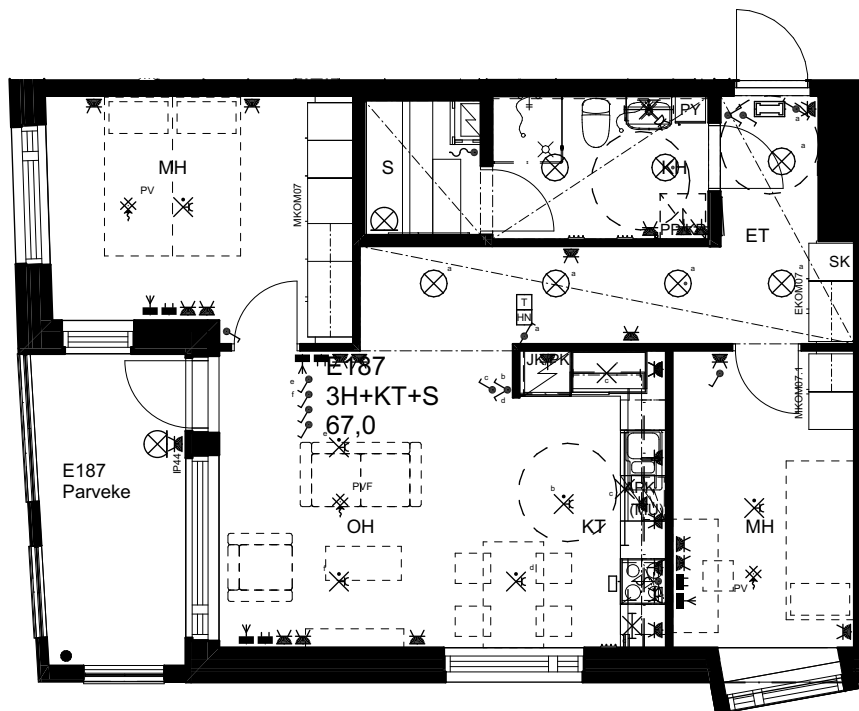

ARKKITEHTIRYHMÄ A6 OY
PURSIMIEHENKATU 29 A 00150 HELSINKI
BÄTSMANSGÅTAN 29 A 00150 HELSINGFORS
PUH/TEL 010 424 3200 etunimi.sukunimi@a6oy.fi

10.1.2024

As Oy Helsingin Ahdinlaituri

HUONEISTOTYYPPI
3H+KT+S 67,0m²

5.krs E187