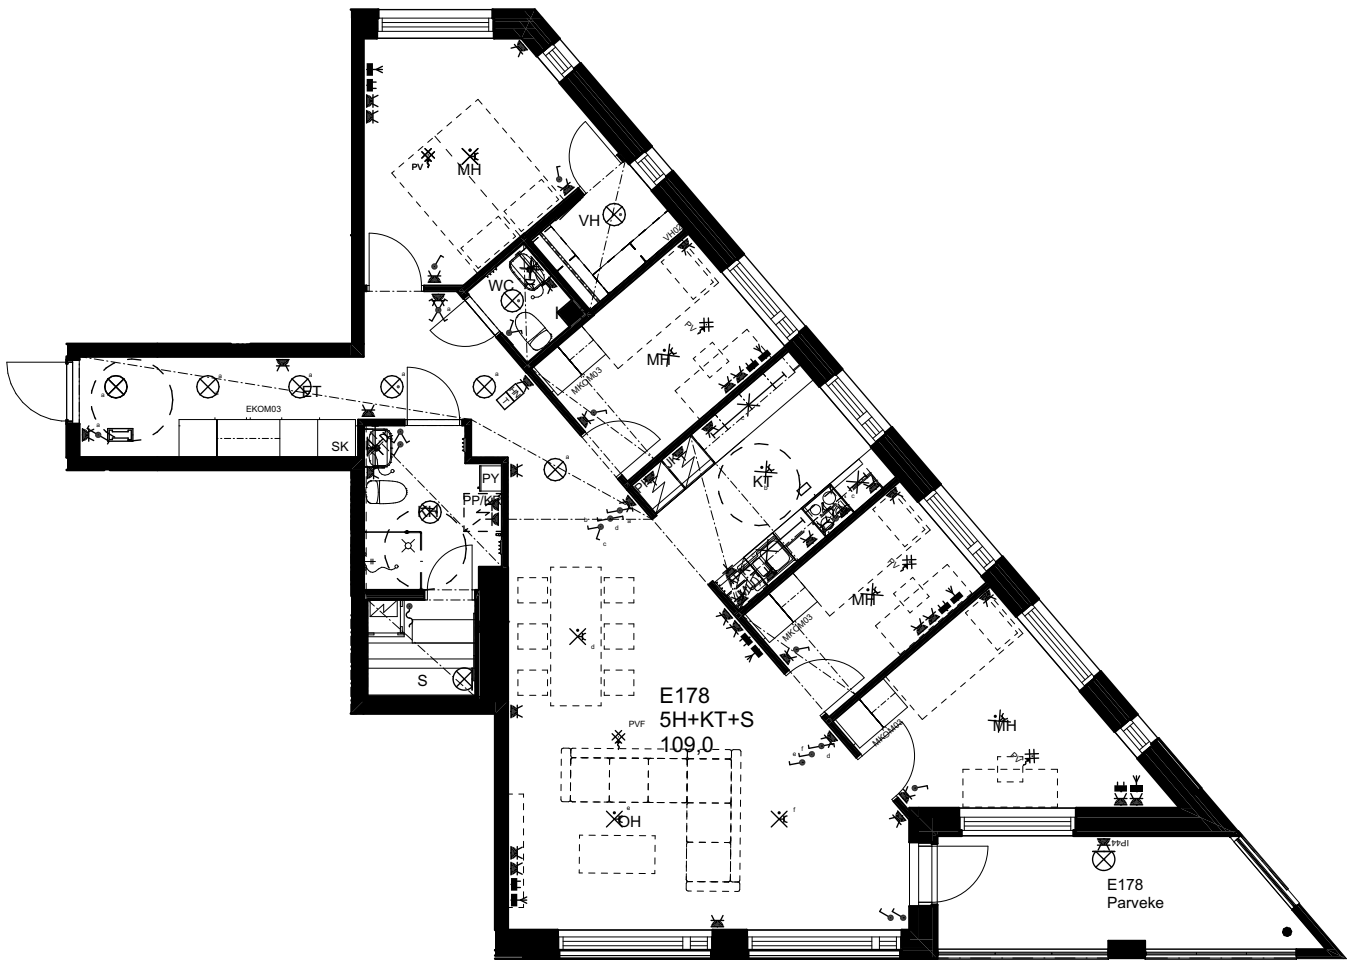

ARKKITEHTIRYHMÄ A6 OY
PURSIMIEHENKATU 29 A 00150 HELSINKI
BÄTSMANSGÅTAN 29 A 00150 HELSINGFORS
PUH/TEL 010 424 3200 etunimi.sukunimi@a6oy.fi

10.1.2024

As Oy Helsingin Ahdinlaituri

HUONEISTOTYYPPI
5H+KT+S 109,0m²

4.krs E178