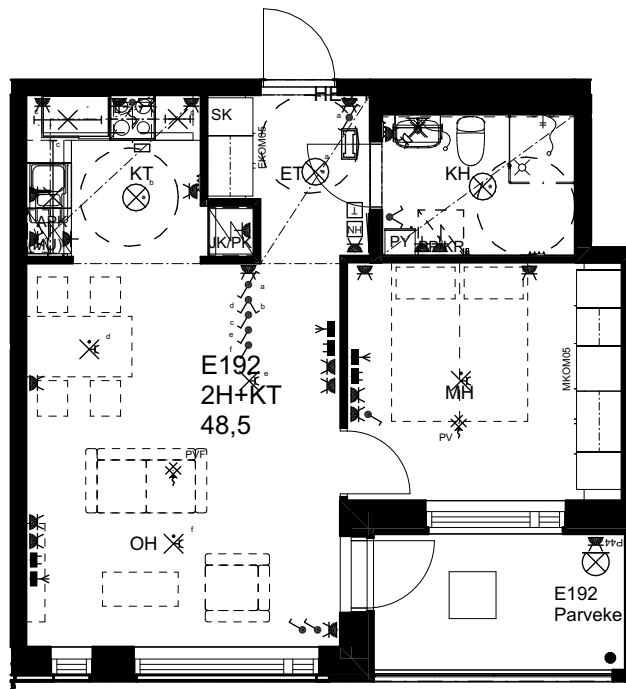

ARKKITEHTIRYHMÄ A6 OY
PURSIMIEHENKATU 29 A 00150 HELSINKI
BÅTSMANSGÅTAN 29 A 00150 HELSINGFORS
PUH/TEL 010 424 3200 etunimi.sukunimi@a6oy.fi

10.1.2024

As Oy Helsingin Ahdinlaituri

HUONEISTOTYYPPI
2H+KT 48,5m²

6.krs E192