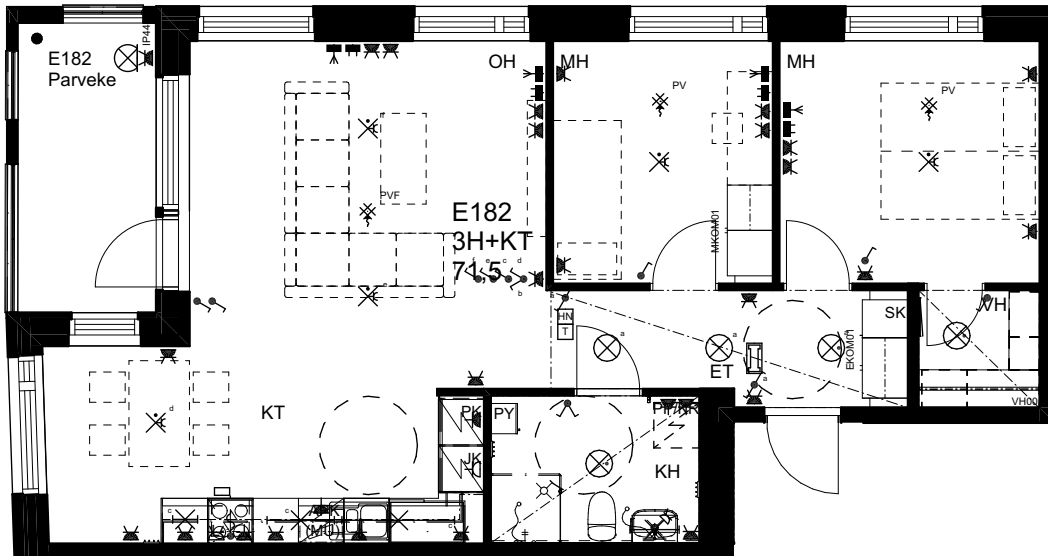

10.1.2024

As Oy Helsingin Ahdinlaituri

HUONEISTOTYYPPI
3H+KT 71,5m²

4.krs E182