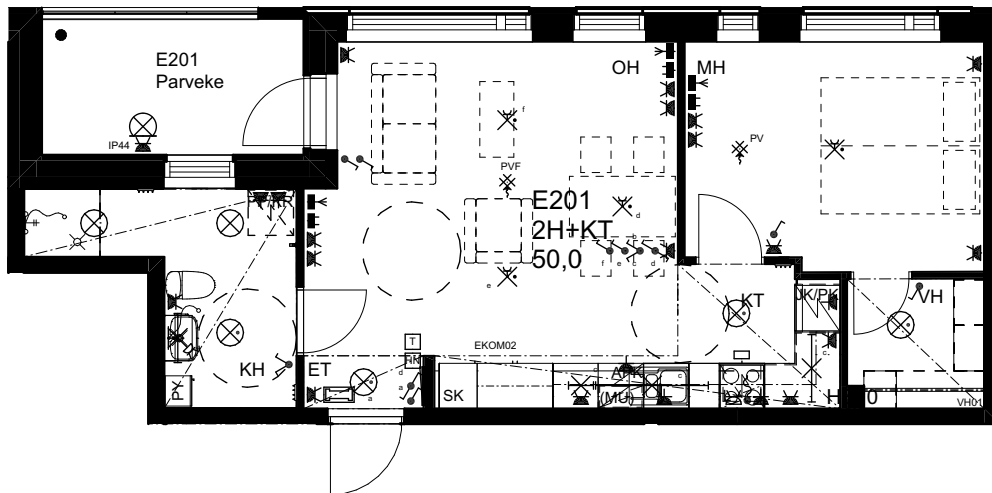

ARKKITEHTIRYHMÄ A6 OY
PURSIMIEHENKATU 29 A 00150 HELSINKI
BÄTSMANSGÅTAN 29 A 00150 HELSINGFORS
PUH/TEL 010 424 3200 etunimi.sukunimi@a6oy.fi

10.1.2024

As Oy Helsingin Ahdinlaituri

HUONEISTOTYYPPI
2H+KT 50,0m²

8.krs E201