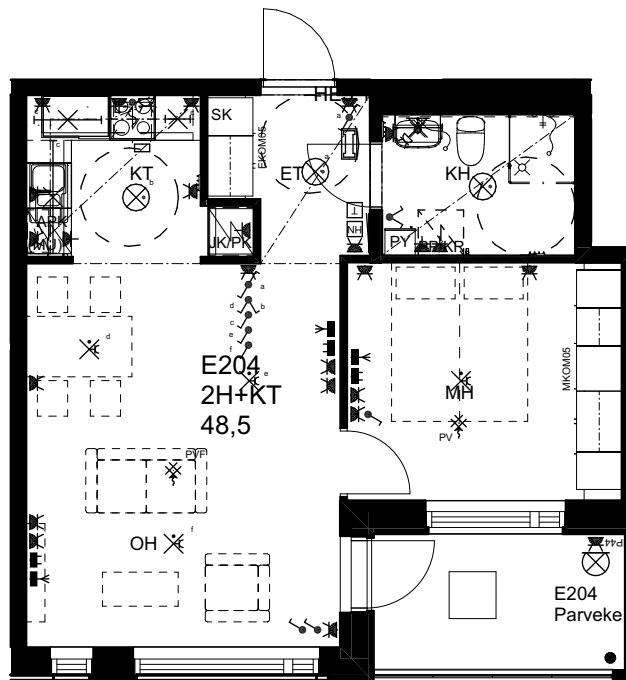

ARKKITEHTIRYHMÄ A6 OY
PURSIMIEHENKATU 29 A 00150 HELSINKI
BÅTSMANSGÅTAN 29 A 00150 HELSINGFORS
PUH/TEL 010 424 3200 etunimi.sukunimi@a6oy.fi

10.1.2024

As Oy Helsingin Ahdinlaituri

HUONEISTOTYYPPI
2H+KT 48,5m²

8.krs E204