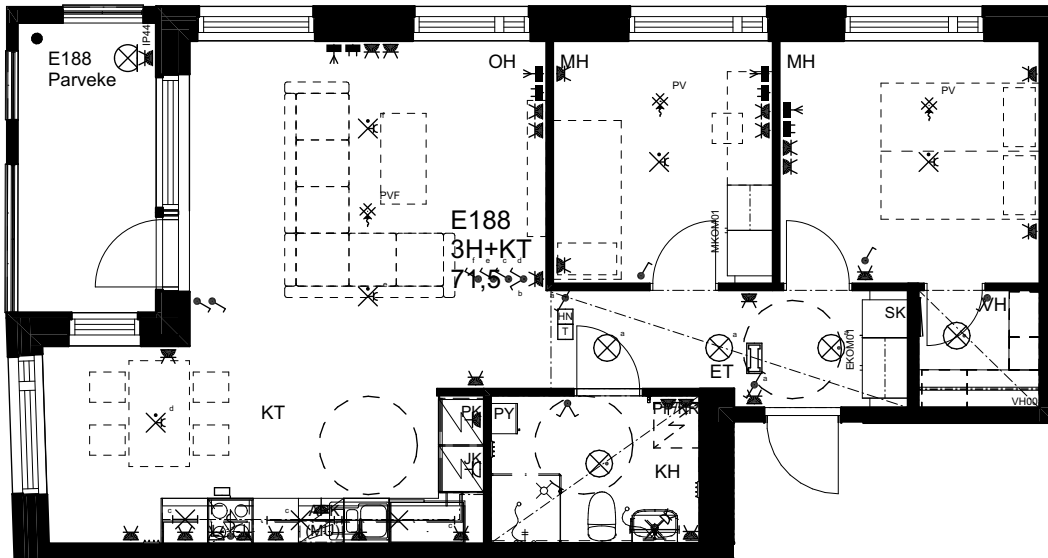

10.1.2024

As Oy Helsingin Ahdinlaituri

HUONEISTOTYYPPI
3H+KT 71,5m²

5.krs E188