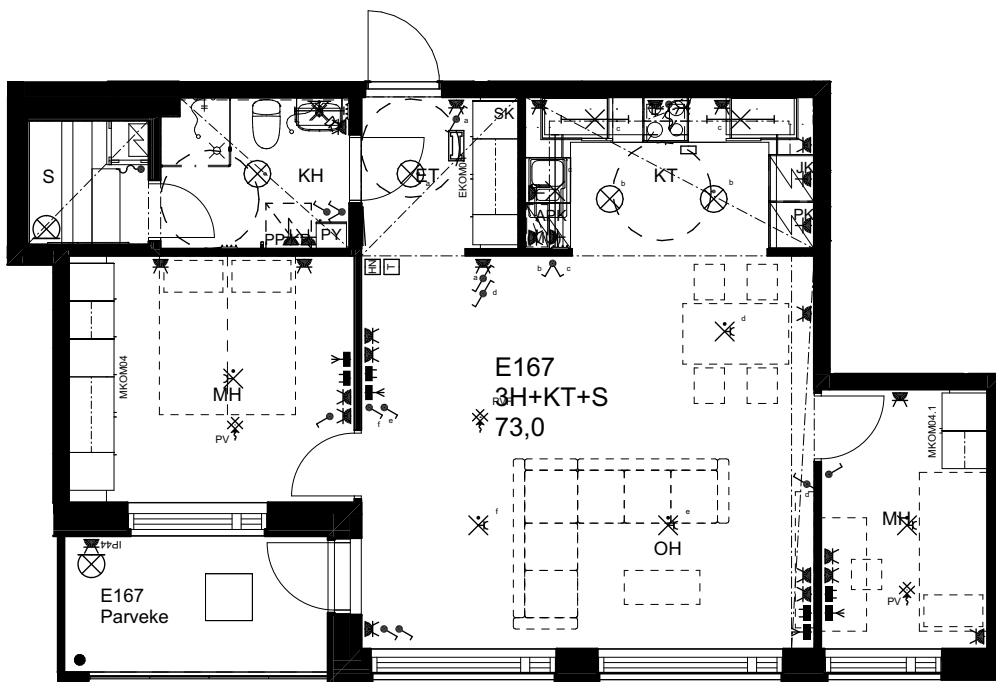

ARKKITEHTIRYHMÄ A6 OY
PURSIMIEHENKATU 29 A 00150 HELSINKI
BÄTSMANSGÅTAN 29 A 00150 HELSINGFORS
PUH/TEL 010 424 3200 etunimi.sukunimi@a6oy.fi

10.1.2024

As Oy Helsingin Ahdinlaituri

HUONEISTOTYYPPI
3H+KT+S 73,0m²

2.krs E167