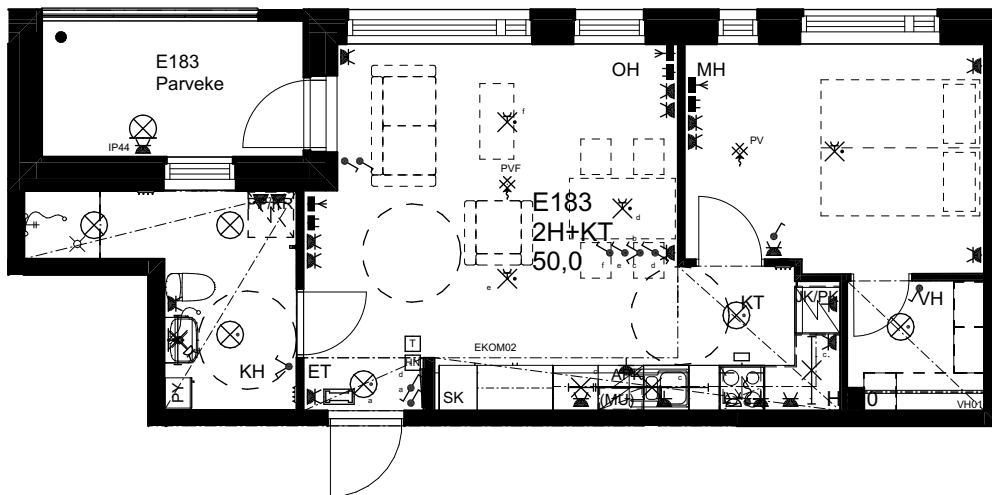

ARKKITEHTIRYHMÄ A6 OY
PURSIMIEHENKATU 29 A 00150 HELSINKI
BÄTSMANSGÅTAN 29 A 00150 HELSINGFORS
PUH/TEL 010 424 3200 etunimi.sukunimi@a6oy.fi

10.1.2024

As Oy Helsingin Ahdinlaituri

HUONEISTOTYYPPI
2H+KT 50,0m²

5.krs E183