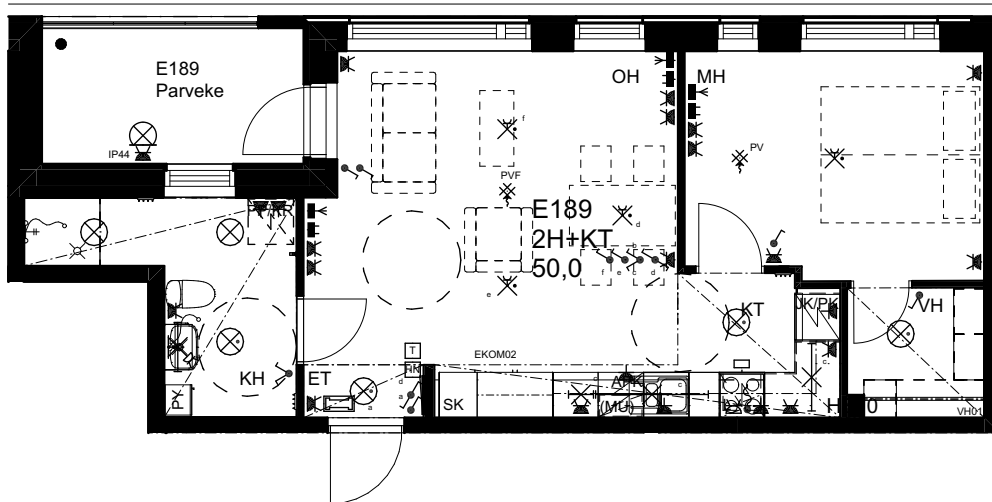

ARKKITEHTIRYHMÄ A6 OY
PURSIMIEHENKATU 29 A 00150 HELSINKI
BÄTSMANSGÅTAN 29 A 00150 HELSINGFORS
PUH/TEL 010 424 3200 etunimi.sukunimi@a6oy.fi

10.1.2024

As Oy Helsingin Ahdinlaituri

HUONEISTOTYYPPI
2H+KT 50,0m²

6.krs E189