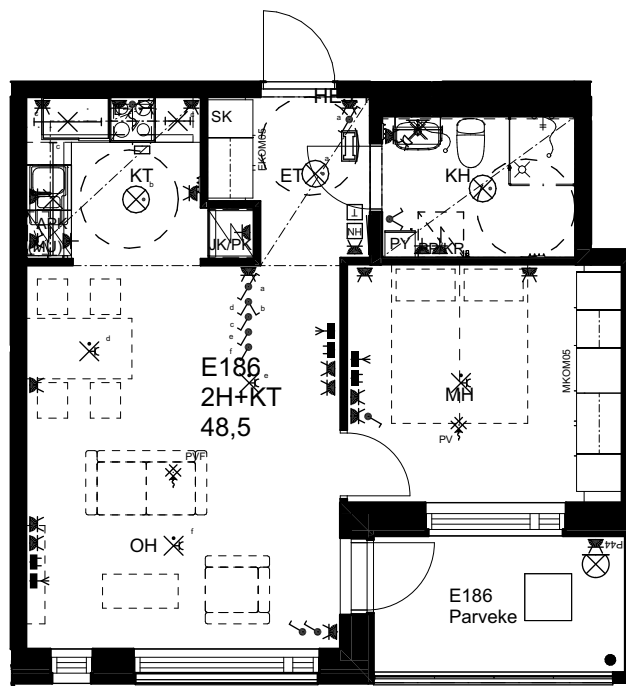

ARKKITEHTIRYHMÄ A6 OY
PURSIMIEHENKATU 29 A 00150 HELSINKI
BÄTSMANSGÅTAN 29 A 00150 HELSINGFORS
PUH/TEL 010 424 3200 etunimi.sukunimi@a6oy.fi

10.1.2024

As Oy Helsingin Ahdinlaituri

HUONEISTOTYYPPI
2H+KT 48,5m²

5.krs E186