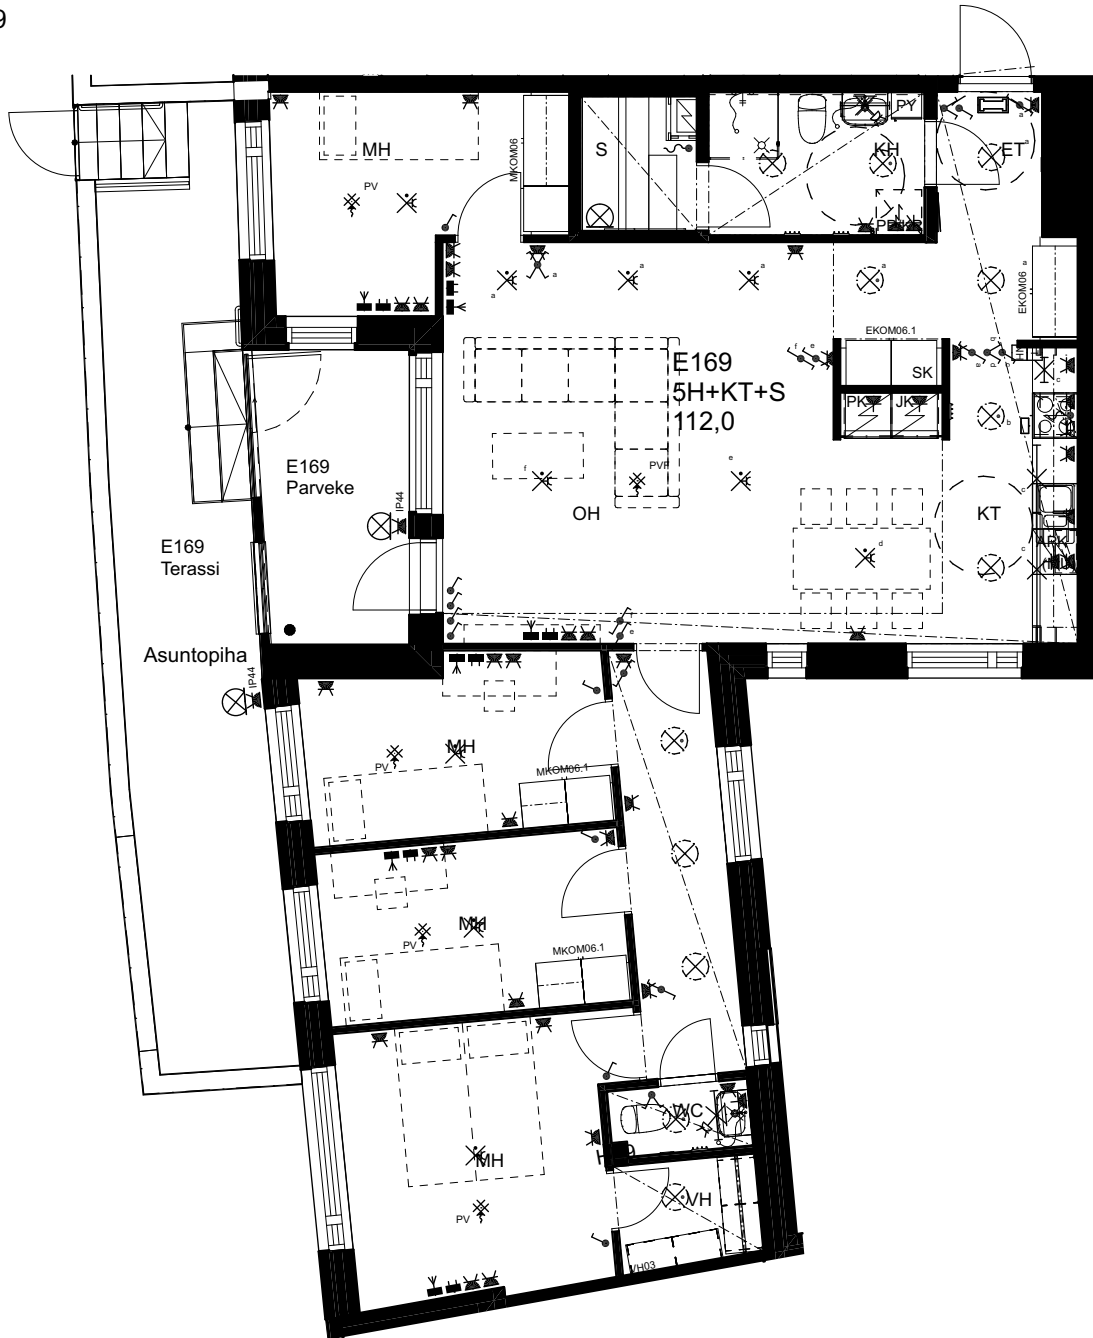

10.1.2024

As Oy Helsingin Ahdinlaituri

HUONEISTOTYYPPI
5H+KT+S 112,0m²

2.krs E169