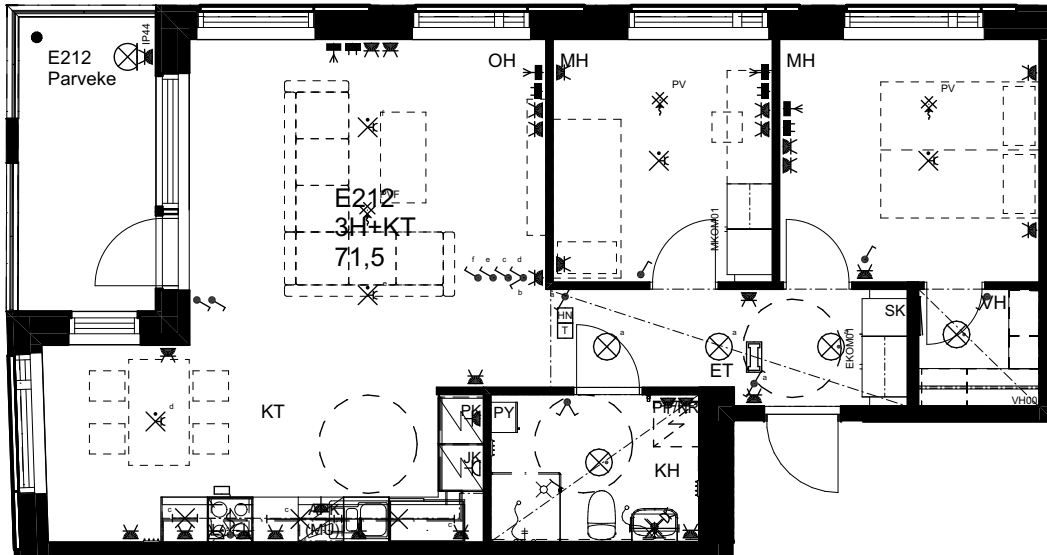

ARKKITEHTIRYHMÄ A6 OY
PURSIMIEHENKATU 29 A 00150 HELSINKI
BÅTSMANSGÅTAN 29 A 00150 HELSINGFORS
PUH/TEL 010 424 3200 etunimi.sukunimi@a6oy.fi

10.1.2024

As Oy Helsingin Ahdinlaituri

HUONEISTOTYYPPI
3H+KT 71,5m²

9.krs E212