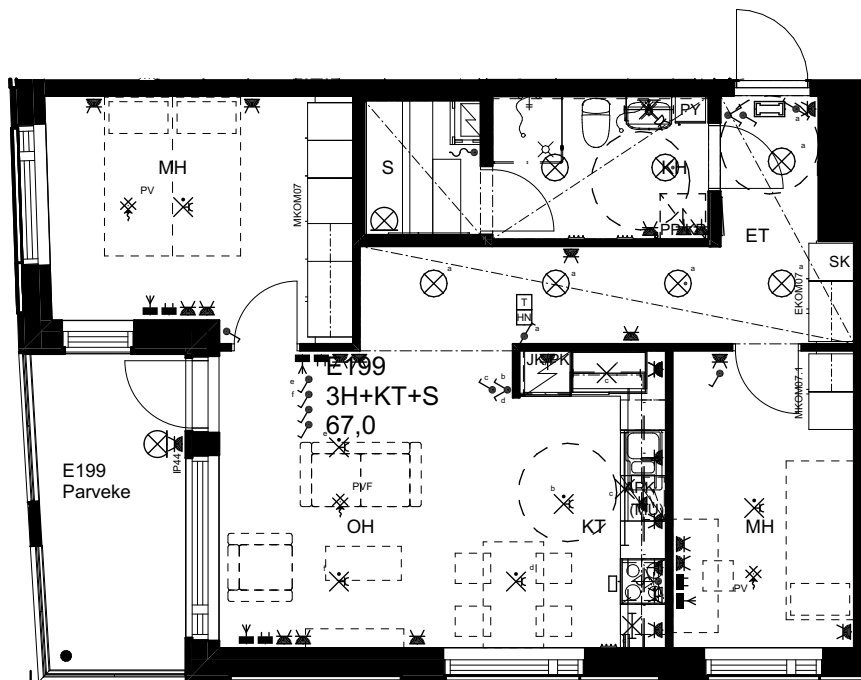

10.1.2024

As Oy Helsingin Ahdinlaituri

HUONEISTOTYYPPI
3H+KT+S 67,0m²

7.krs E199