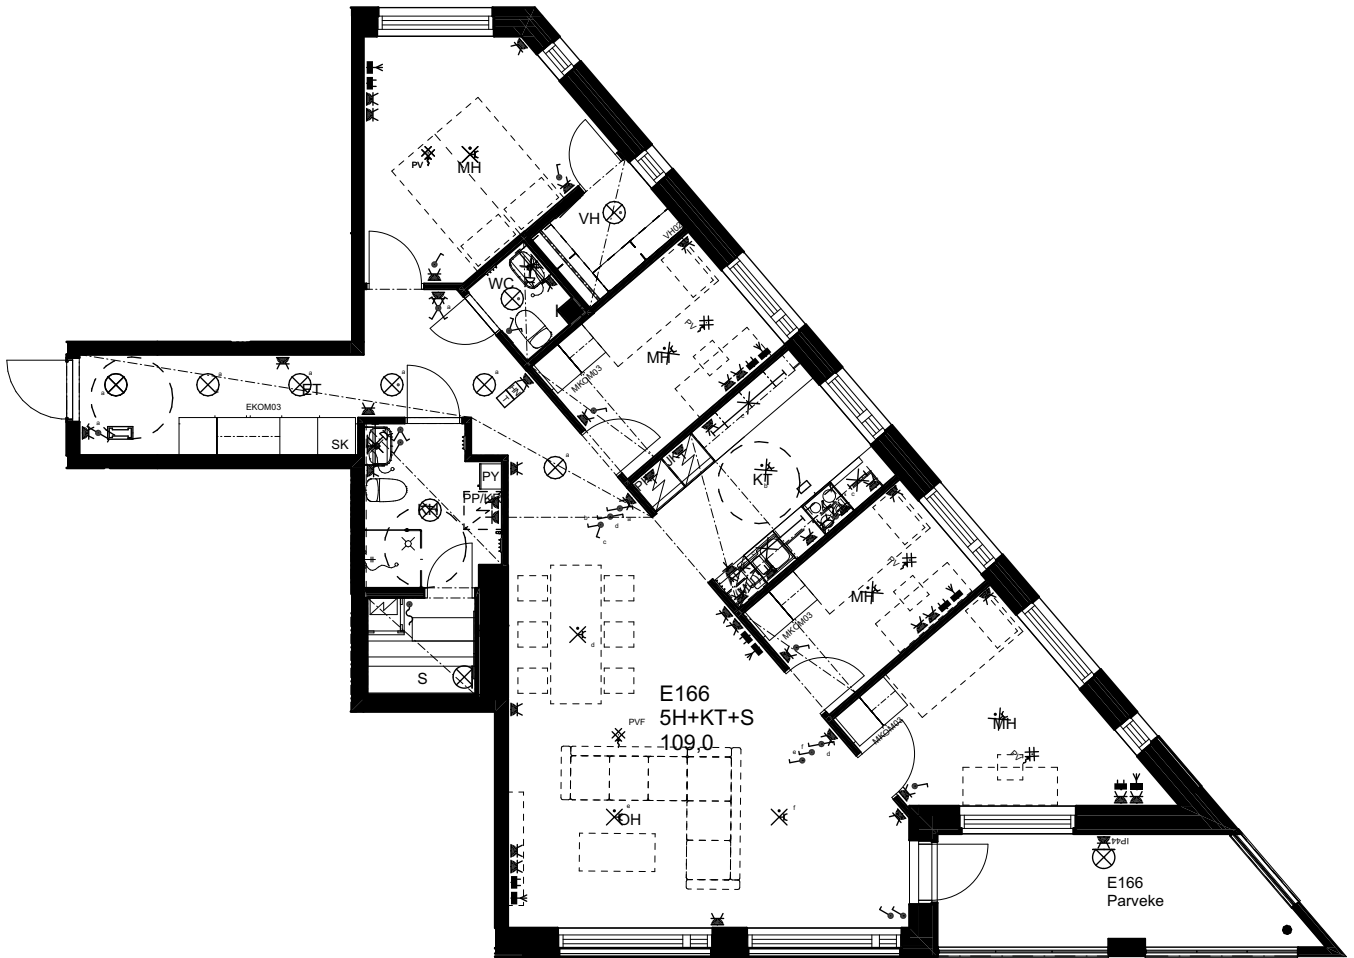

10.1.2024

As Oy Helsingin Ahdinlaituri

HUONEISTOTYYPPI
5H+KT+S 109,0m²

2.krs E166

0 1 2 3 4 5

Alakatot ja koteloinnit alustavia,
tarkentuvat rakentamisvaiheessa.

MELKINLAITURI

ARKKITEHTIRYHMÄ A6 OY
PURSIMIEHENKATU 29 A 00150 HELSINKI
BÄTSMANSGÅTAN 29 A 00150 HELSINGFORS
PUH/TEL 010 424 3200 etunimi.sukunimi@a6oy.fi