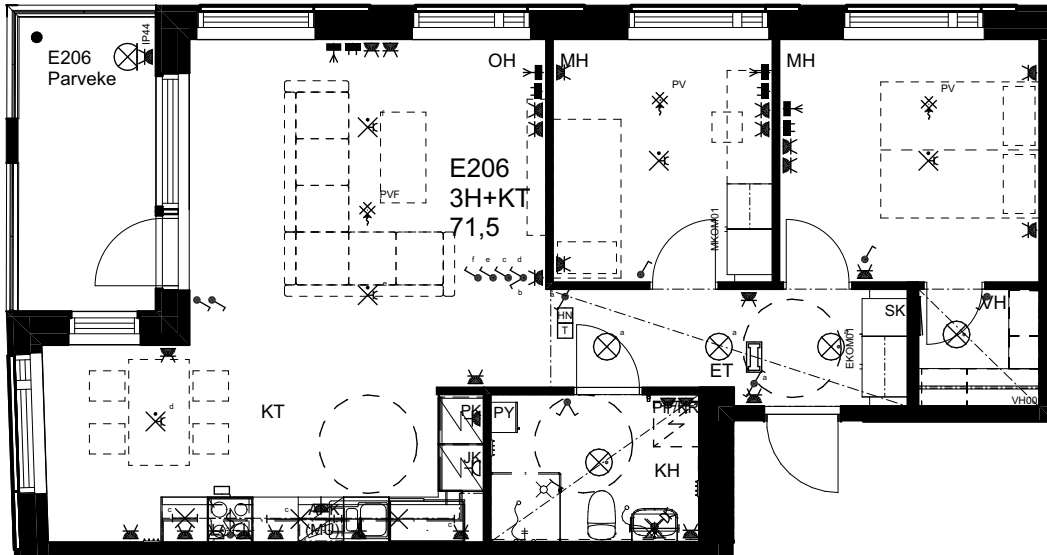

ARKKITEHTIRYHMÄ A6 OY
PURSIMIEHENKATU 29 A 00150 HELSINKI
BÄTSMANSGÅTAN 29 A 00150 HELSINGFORS
PUH/TEL 010 424 3200 etunimi.sukunimi@a6oy.fi

10.1.2024

As Oy Helsingin Ahdinlaituri

HUONEISTOTYYPPI
3H+KT 71,5m²

8.krs E206