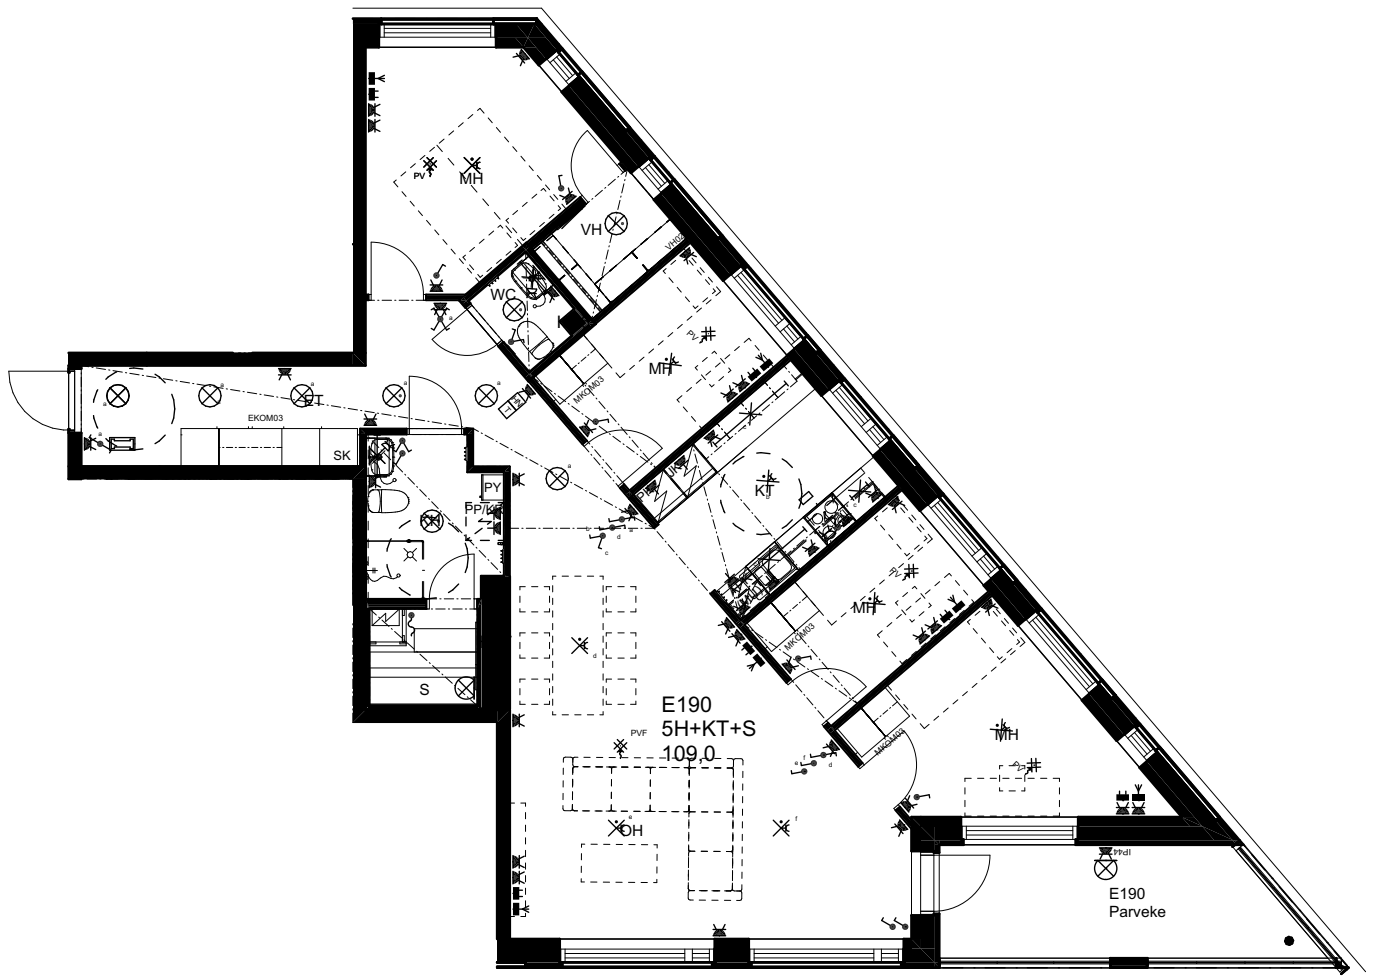

ARKKITEHTIRYHMÄ A6 OY
PURSIMIEHENKATU 29 A 00150 HELSINKI
BÄTSMANSGÅTAN 29 A 00150 HELSINGFORS
PUH/TEL 010 424 3200 etunimi.sukunimi@a6oy.fi

10.1.2024

As Oy Helsingin Ahdinlaituri

HUONEISTOTYYPPI
5H+KT+S 109,0m²

6.krs E190