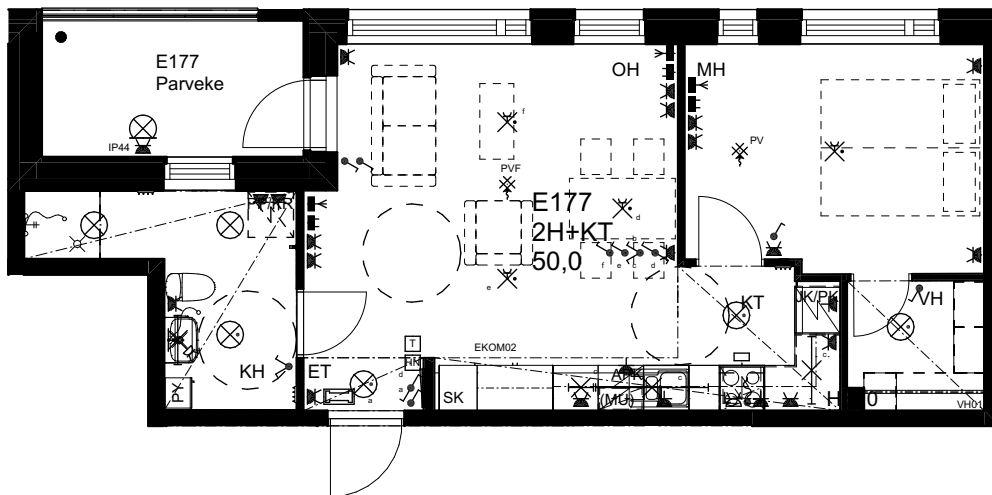

10.1.2024

As Oy Helsingin Ahdinlaituri

HUONEISTOTYYPPI
2H+KT 50,0m²

4.krs E177

0 1 2 3 4 5

Alakatot ja koteloinnit alustavia,
tarkentuvat rakentamisvaiheessa.

ARKKITEHTIRYHMÄ A6 OY
PURSIMIEHENKATU 29 A 00150 HELSINKI
BÄTSMANSGÅTAN 29 A 00150 HELSINGFORS
PUH/TEL 010 424 3200 etunimi.sukunimi@a6oy.fi