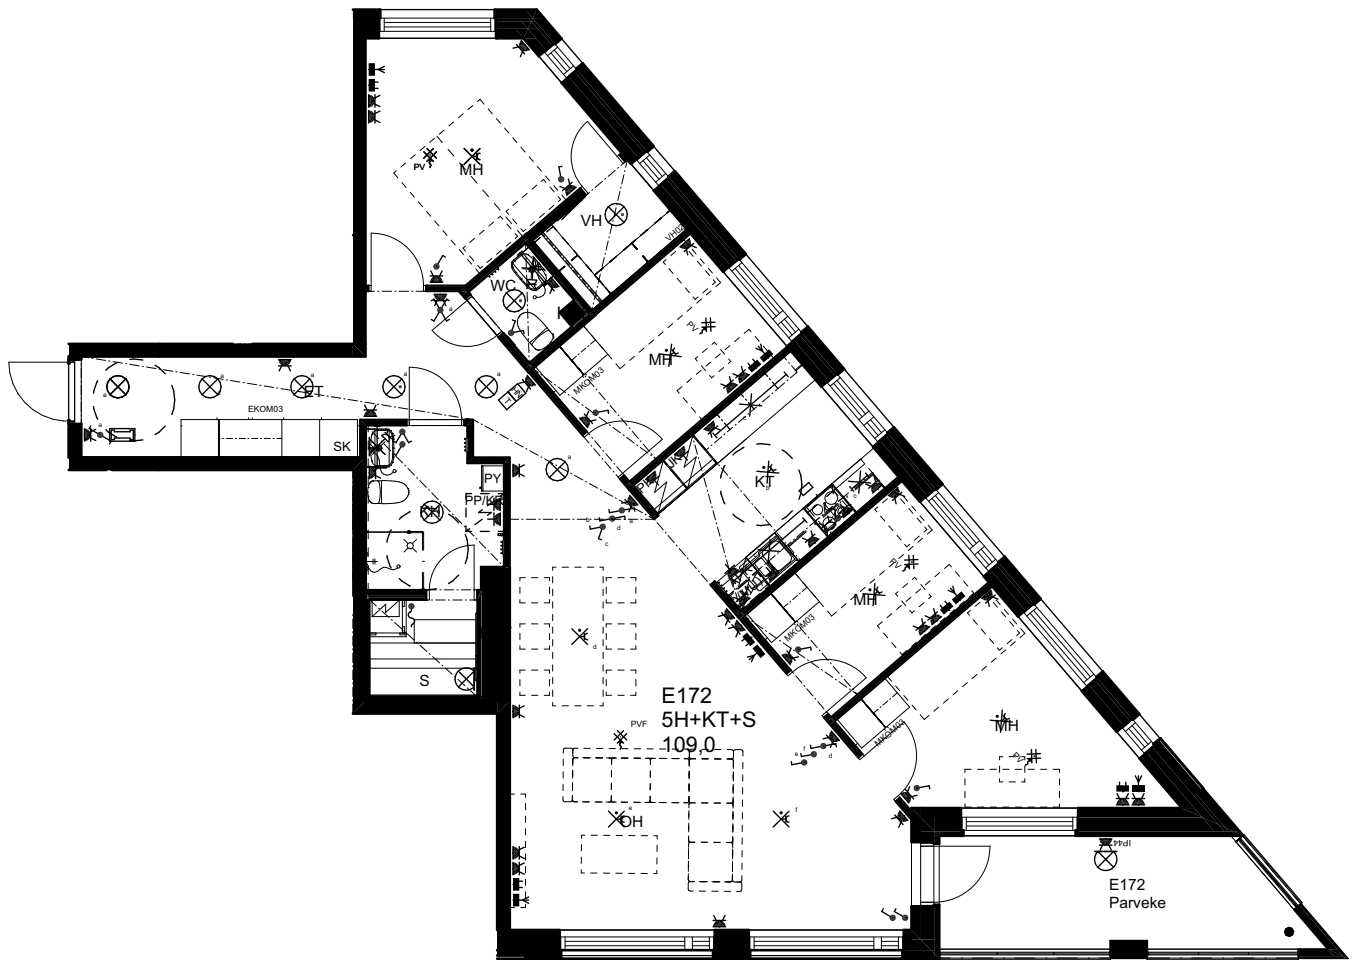

ARKKITEHTIRYHMÄ A6 OY
PURSIMIEHENKATU 29 A 00150 HELSINKI
BÄTSMANSGÅTAN 29 A 00150 HELSINGFORS
PUH/TEL 010 424 3200 etunimi.sukunimi@a6oy.fi

10.1.2024

As Oy Helsingin Ahdinlaituri

HUONEISTOTYYPPI
5H+KT+S 109,0m²

3.krs E172