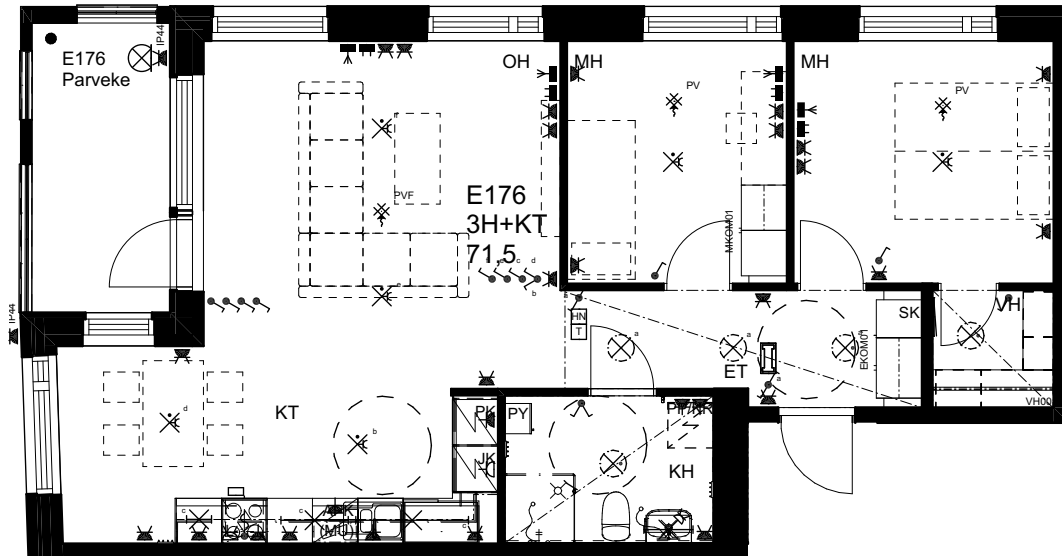

HUONEISTOTYYPPI
5H+KT+S 112,0m²

3.krs E175

0 1 2 3 4 5

Alakatot ja koteloinnit alustavia,
tarkentuvat rakentamisvaiheessa.

10.1.2024

As Oy Helsingin Ahdinlaituri

HUONEISTOTYYPPI
3H+KT 71,5m²

3.krs E176