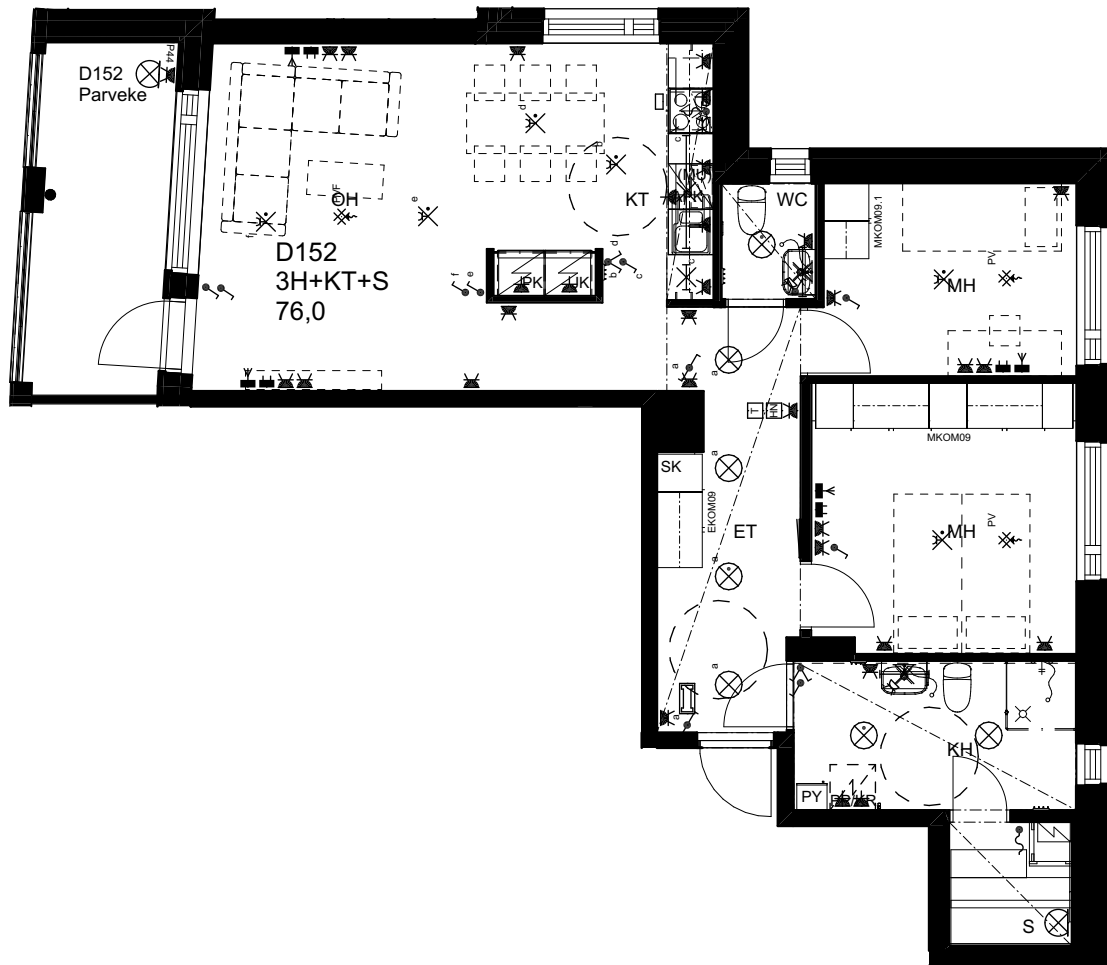

10.1.2024

As Oy Helsingin Ahdinlaituri

HUONEISTOTYYPPI
3H+KT+S 76,0m²

3.krs D152