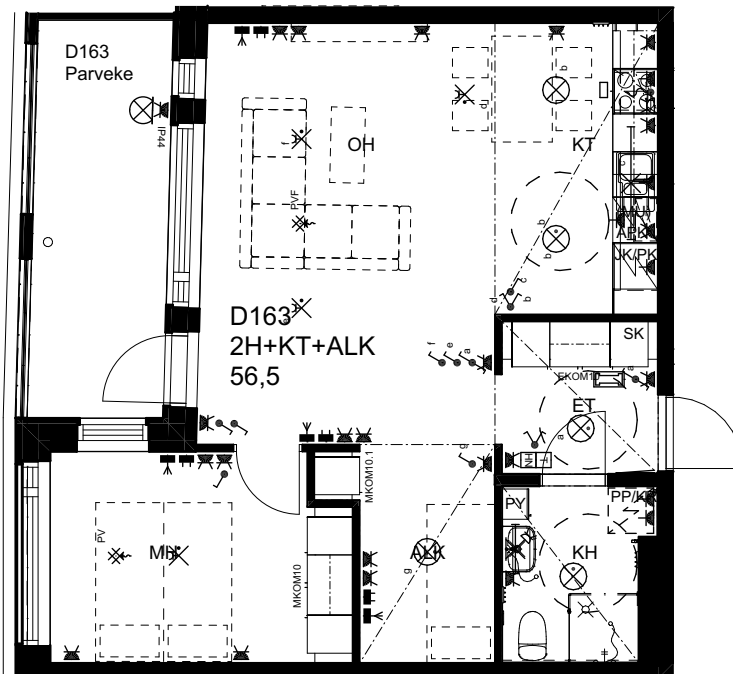

ARKKITEHTIRYHMÄ A6 OY
PURSIMIEHENKATU 29 A 00150 HELSINKI
BÄTSMANSGÅTAN 29 A 00150 HELSINGFORS
PUH/TEL 010 424 3200 etunimi.sukunimi@a6oy.fi

10.1.2024

As Oy Helsingin Ahdinlaituri

HUONEISTOTYYPPI
2H+KT+ALK 56,5m²

6.krs D163