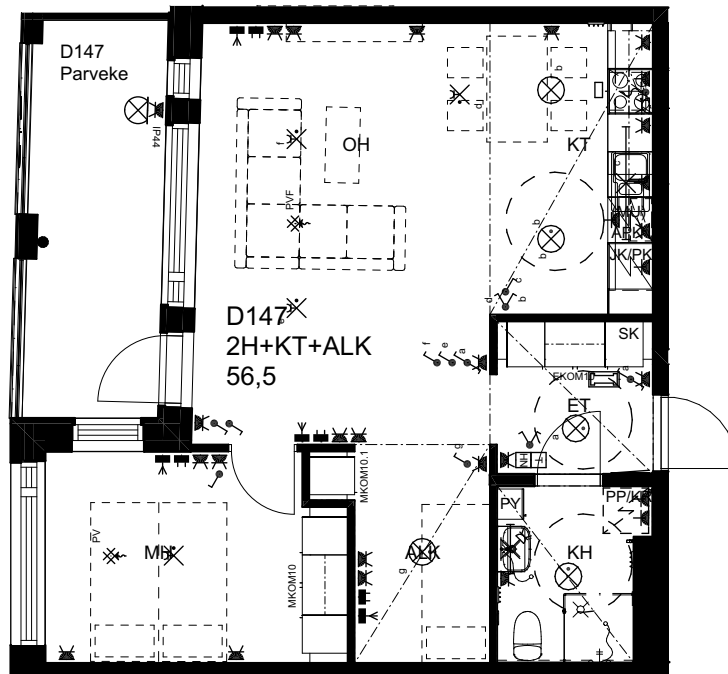

ARKKITEHTIRYHMÄ A6 OY
PURSIMIEHENKATU 29 A 00150 HELSINKI
BÄTSMANSGÅTAN 29 A 00150 HELSINGFORS
PUH/TEL 010 424 3200 etunimi.sukunimi@a6oy.fi

10.1.2024

As Oy Helsingin Ahdinlaituri

HUONEISTOTYYPPI
2H+KT+ALK 56,5m²

2.krs D147