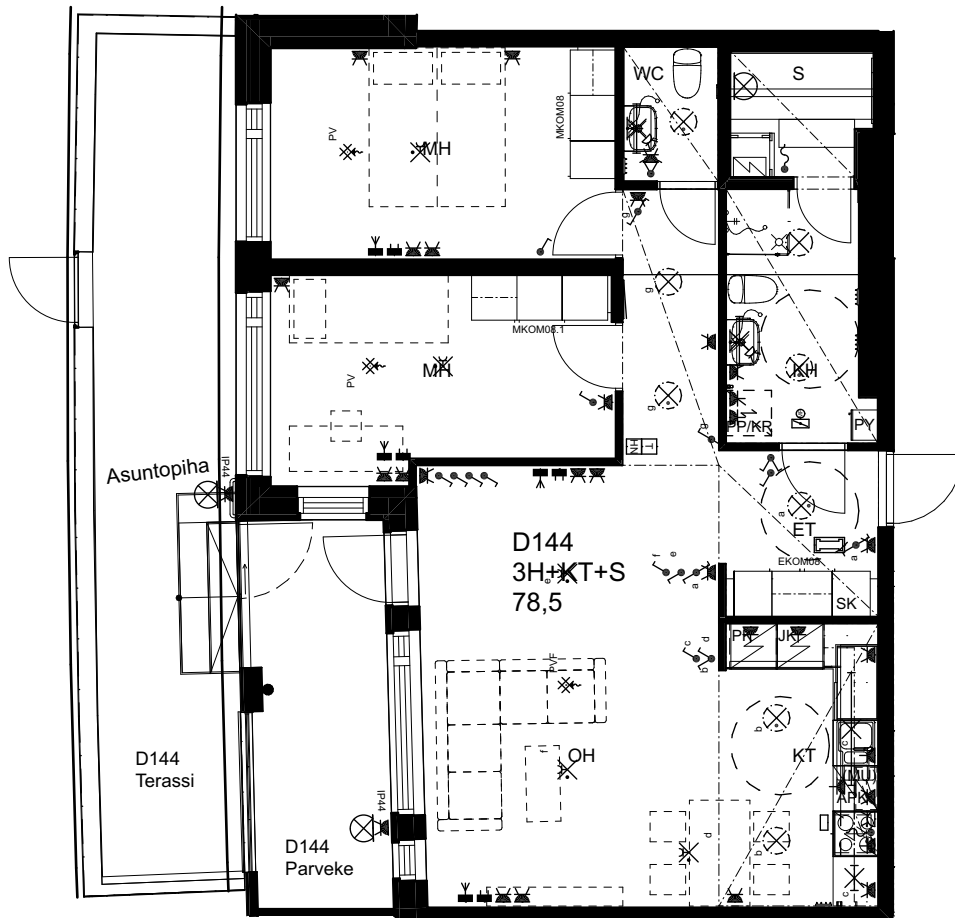

10.1.2024

As Oy Helsingin Ahdinlaituri

HUONEISTOTYYPPI
3H+KT+S 78,5m²

1.krs D144