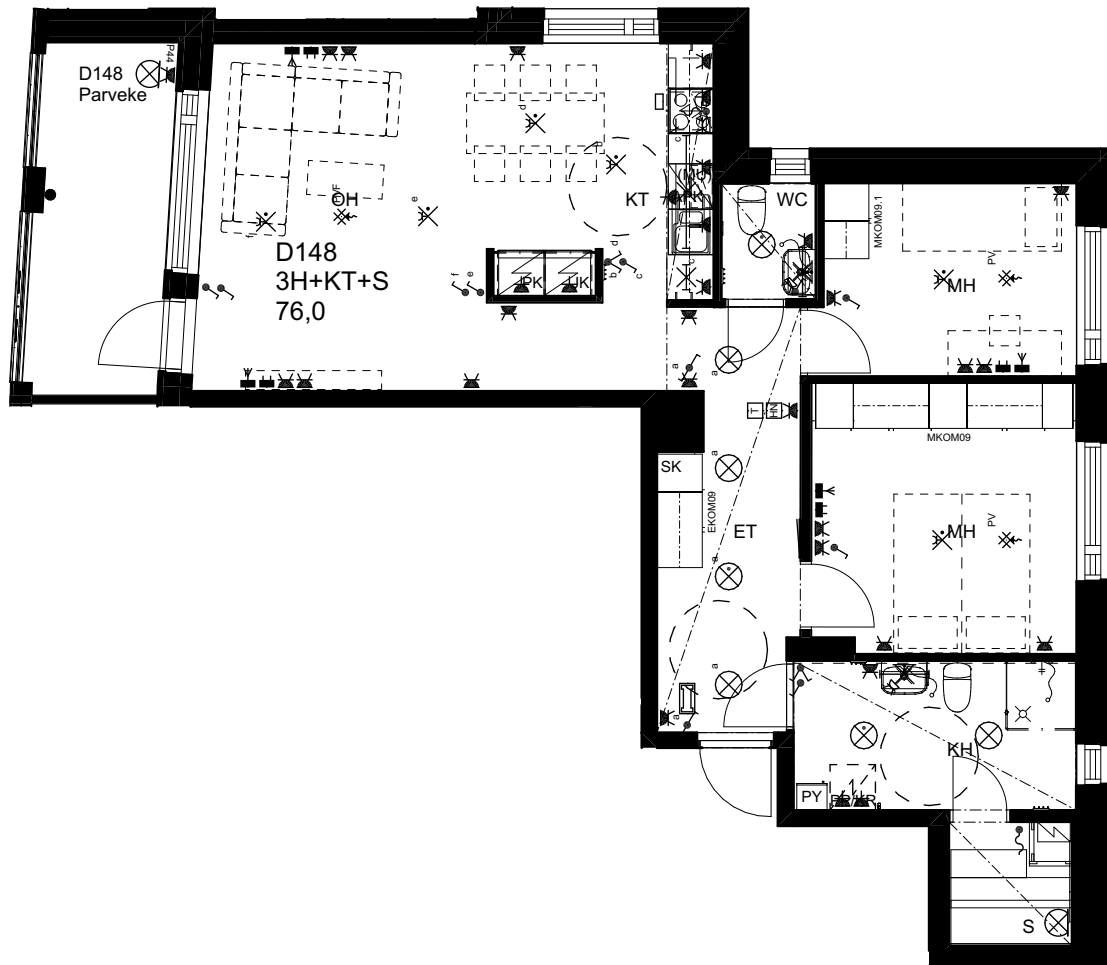

ARKKITEHTIRYHMÄ A6 OY
PURSIMIEHENKATU 29 A 00150 HELSINKI
BÄTSMANSGÅTAN 29 A 00150 HELSINGFORS
PUH/TEL 010 424 3200 etunimi.sukunimi@a6oy.fi

10.1.2024

As Oy Helsingin Ahdinlaituri

HUONEISTOTYYPPI
3H+KT+S 77,0m²

2.krs D148