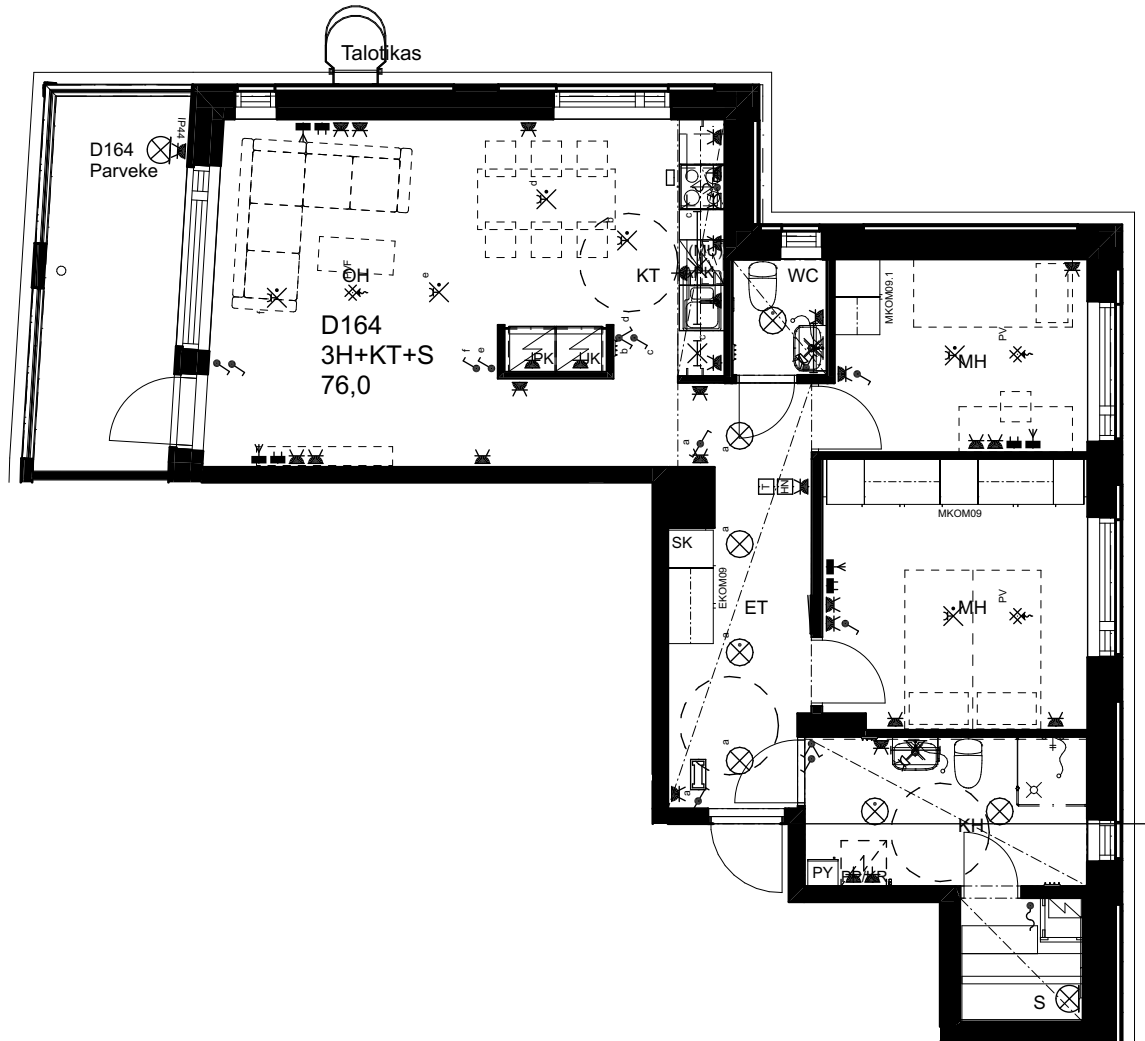

10.1.2024

As Oy Helsingin Ahdinlaituri

HUONEISTOTYYPPI
3H+KT+S 76,0m²

6.krs D164