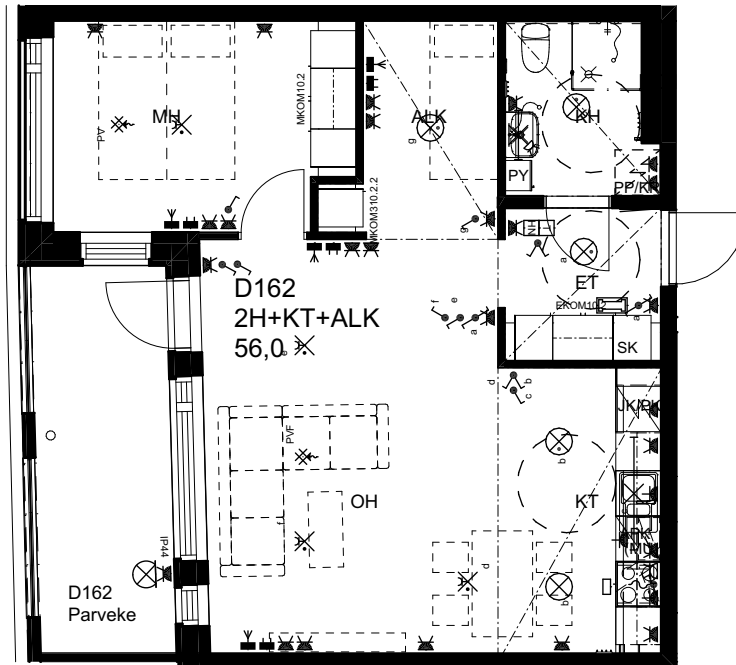

ARKKITEHTIRYHMÄ A6 OY
PURSIMIEHENKATU 29 A 00150 HELSINKI
BÅTSMANSGÅTAN 29 A 00150 HELSINGFORS
PUH/TEL 010 424 3200 etunimi.sukunimi@a6oy.fi

10.1.2024

As Oy Helsingin Ahdinlaituri

HUONEISTOTYYPPI
2H+KT+ALK 56,0m²

6.krs D162