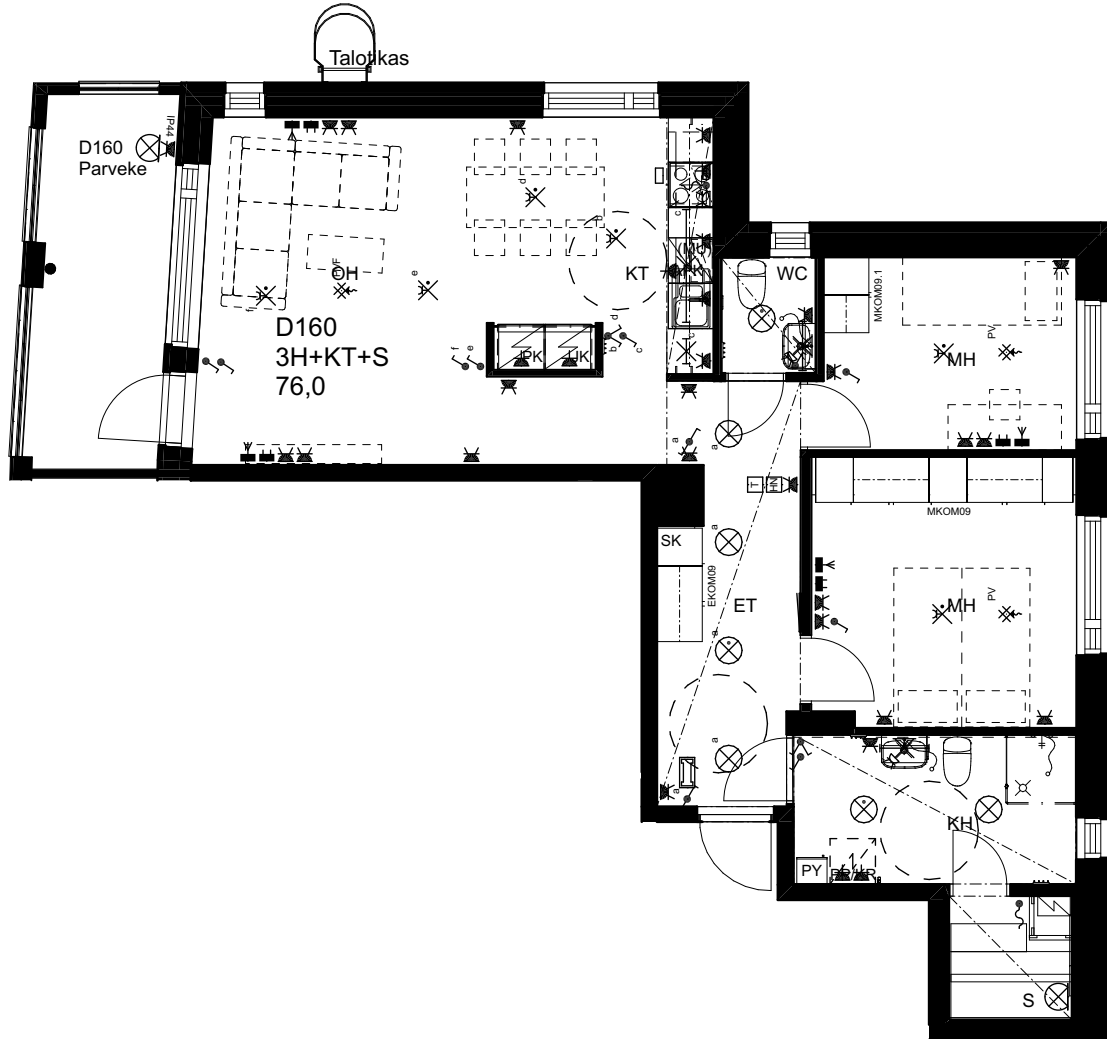

ARKKITEHTIRYHMÄ A6 OY
PURSIMIEHENKATU 29 A 00150 HELSINKI
BÄTSMANSGÅTAN 29 A 00150 HELSINGFORS
PUH/TEL 010 424 3200 etunimi.sukunimi@a6oy.fi

10.1.2024

As Oy Helsingin Ahdinlaituri

HUONEISTOTYYPPI
3H+KT+S 76,0m²

5.krs D160