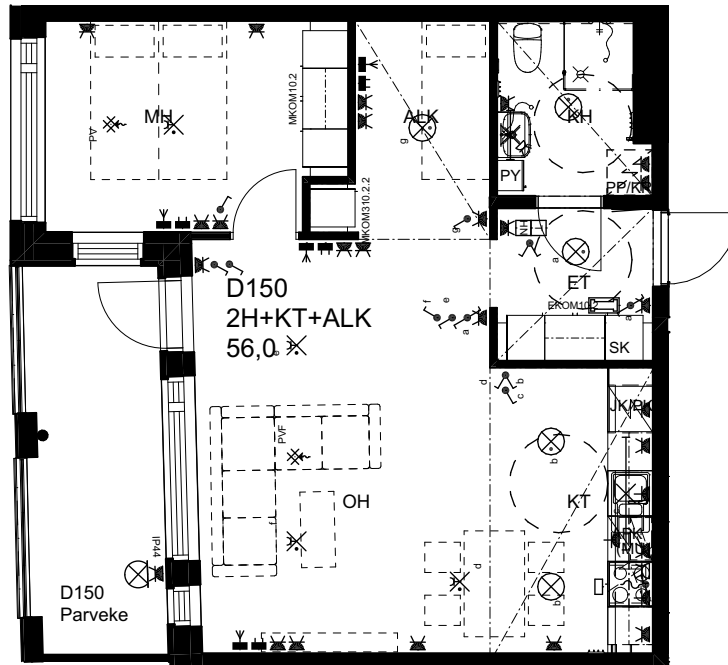

ARKKITEHTIRYHMÄ A6 OY
PURSIMIEHENKATU 29 A 00150 HELSINKI
BÅTSMANSGÅTAN 29 A 00150 HELSINGFORS
PUH/TEL 010 424 3200 etunimi.sukunimi@a6oy.fi

10.1.2024

As Oy Helsingin Ahdinlaituri

HUONEISTOTYYPPI
2H+KT+ALK 56,0m²

3.krs D150