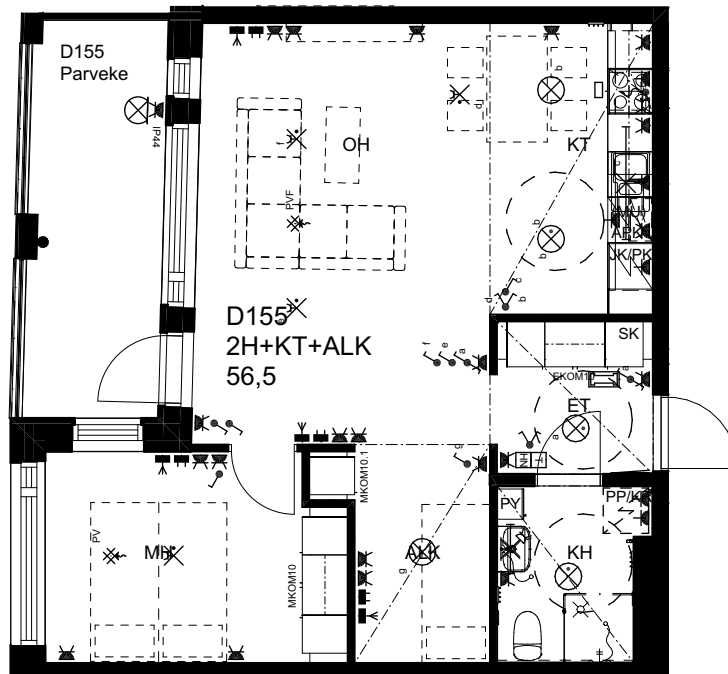

ARKKITEHTIRYHMÄ A6 OY
PURSIMIEHENKATU 29 A 00150 HELSINKI
BÄTSMANSGÅTAN 29 A 00150 HELSINGFORS
PUH/TEL 010 424 3200 etunimi.sukunimi@a6oy.fi

10.1.2024

As Oy Helsingin Ahdinlaituri

HUONEISTOTYYPPI
2H+KT+ALK 56,5m²

4.krs D155