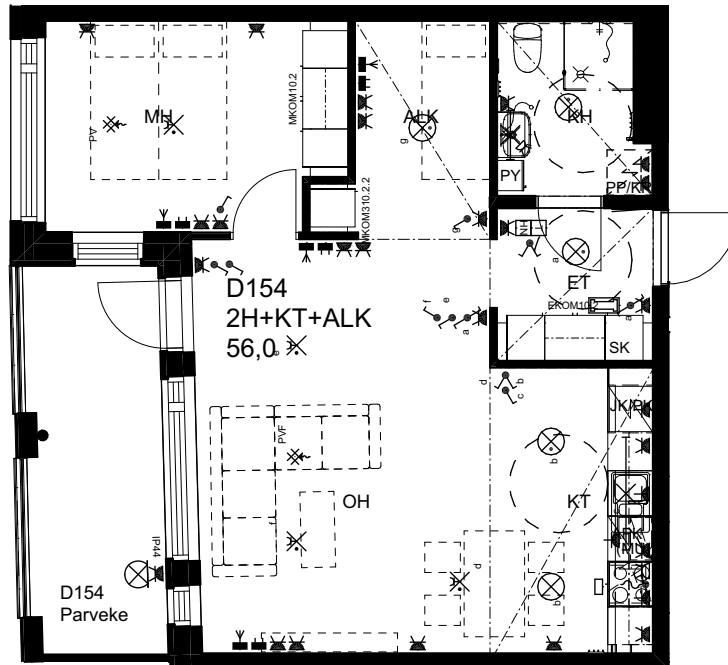

10.1.2024

As Oy Helsingin Ahdinlaituri

HUONEISTOTYYPPI
2H+KT+ALK 56,0m²

4.krs D154