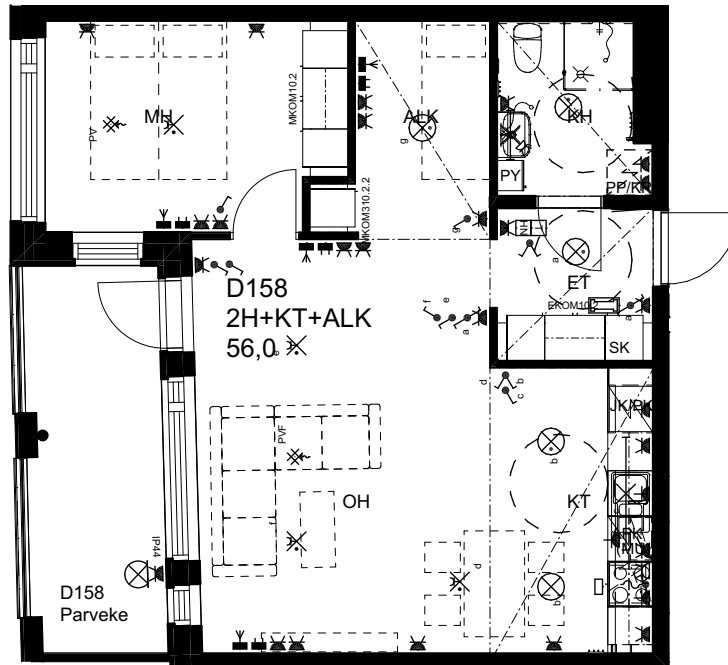

ARKKITEHTIRYHMÄ A6 OY
PURSIMIEHENKATU 29 A 00150 HELSINKI
BÅTSMANSGÅTAN 29 A 00150 HELSINGFORS
PUH/TEL 010 424 3200 etunimi.sukunimi@a6oy.fi

10.1.2024

As Oy Helsingin Ahdinlaituri

HUONEISTOTYYPPI
2H+KT+ALK 56,0m²

5.krs D158