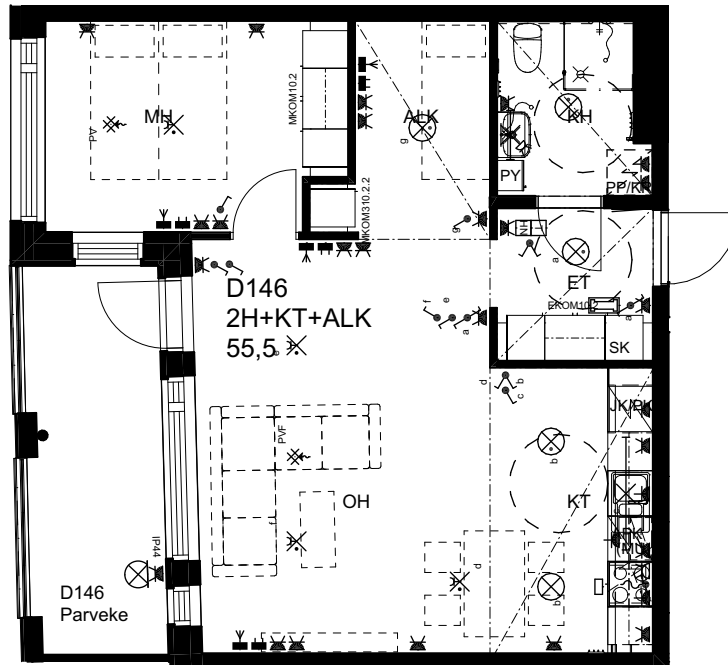

ARKKITEHTIRYHMÄ A6 OY
PURSIMIEHENKATU 29 A 00150 HELSINKI
BÅTSMANSGÅTAN 29 A 00150 HELSINGFORS
PUH/TEL 010 424 3200 etunimi.sukunimi@a6oy.fi

10.1.2024

As Oy Helsingin Ahdinlaituri

HUONEISTOTYYPPI
2H+KT+ALK 55,5m²

2.krs D146