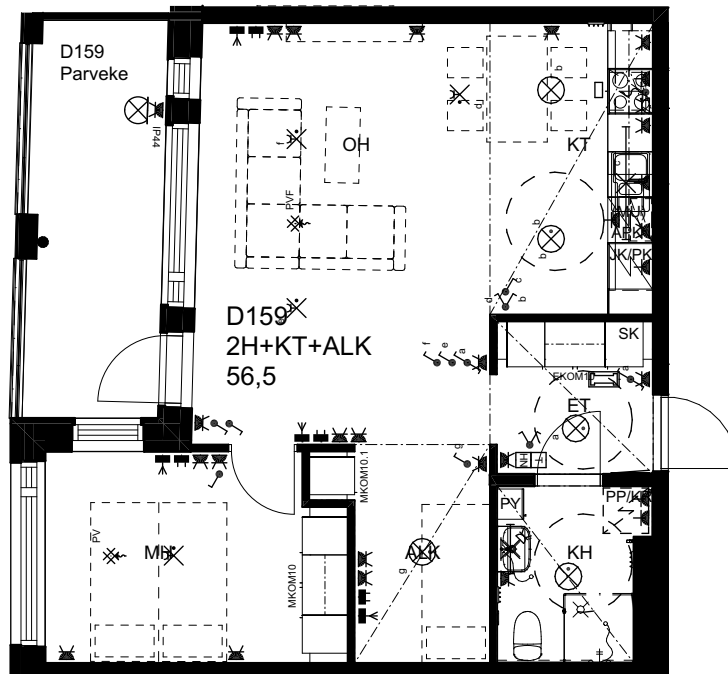

ARKKITEHTIRYHMÄ A6 OY
PURSIMIEHENKATU 29 A 00150 HELSINKI
BÄTSMANSGÅTAN 29 A 00150 HELSINGFORS
PUH/TEL 010 424 3200 etunimi.sukunimi@a6oy.fi

10.1.2024

As Oy Helsingin Ahdinlaituri

HUONEISTOTYYPPI
2H+KT+ALK 56,5m²

5.krs D159