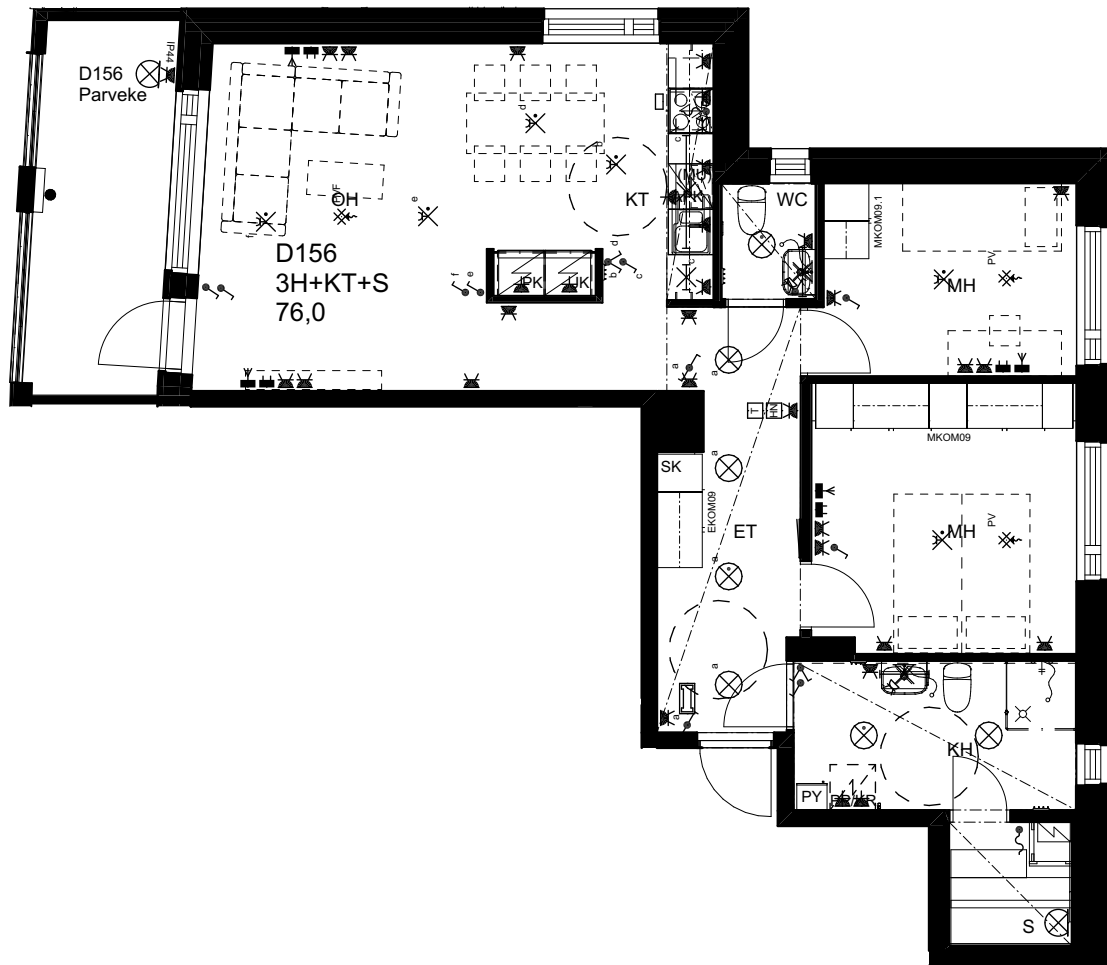

10.1.2024

As Oy Helsingin Ahdinlaituri

HUONEISTOTYYPPI
3H+KT+S 76,0m²

4.krs D156