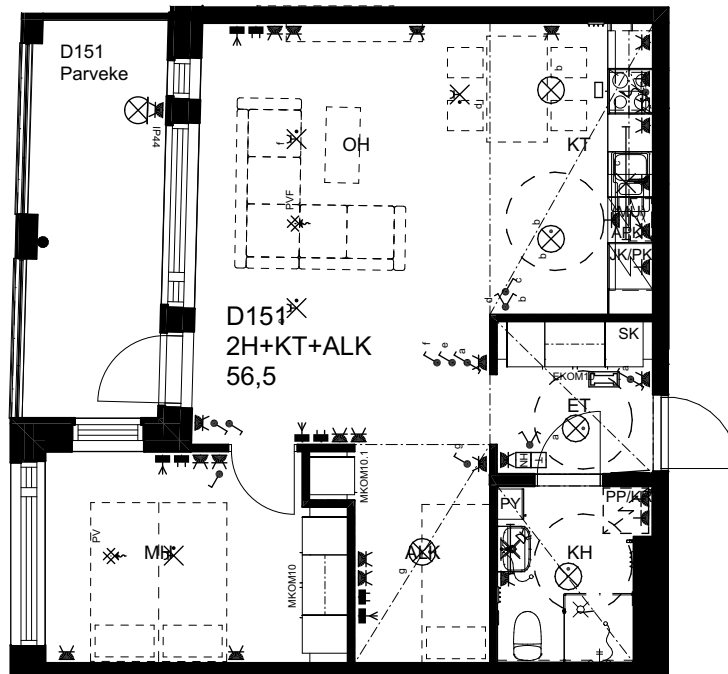

ARKKITEHTIRYHMÄ A6 OY
PURSIMIEHENKATU 29 A 00150 HELSINKI
BÄTSMANSGÅTAN 29 A 00150 HELSINGFORS
PUH/TEL 010 424 3200 etunimi.sukunimi@a6oy.fi

10.1.2024

As Oy Helsingin Ahdinlaituri

HUONEISTOTYYPPI
2H+KT+ALK 56,5m²

3.krs D151