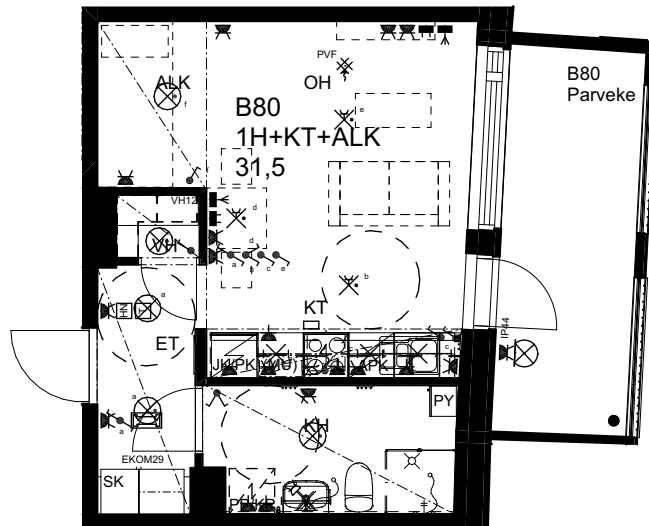

10.1.2024

As Oy Helsingin Ahdinlaituri

HUONEISTOTYYPPI
1H+KT+ALK 31,5m²

2.krs B80

0 1 2 3 4 5

Alakatot ja koteloinnit alustavia,
tarkentuvat rakentamisvaiheessa.

MELKINLAITURI

ARKKITEHTIRYHMÄ A6 OY
PURSIMIEHENKATU 29 A 00150 HELSINKI
BÄTSMANSGÅTAN 29 A 00150 HELSINGFORS
PUH/TEL 010 424 3200 etunimi.sukunimi@a6oy.fi