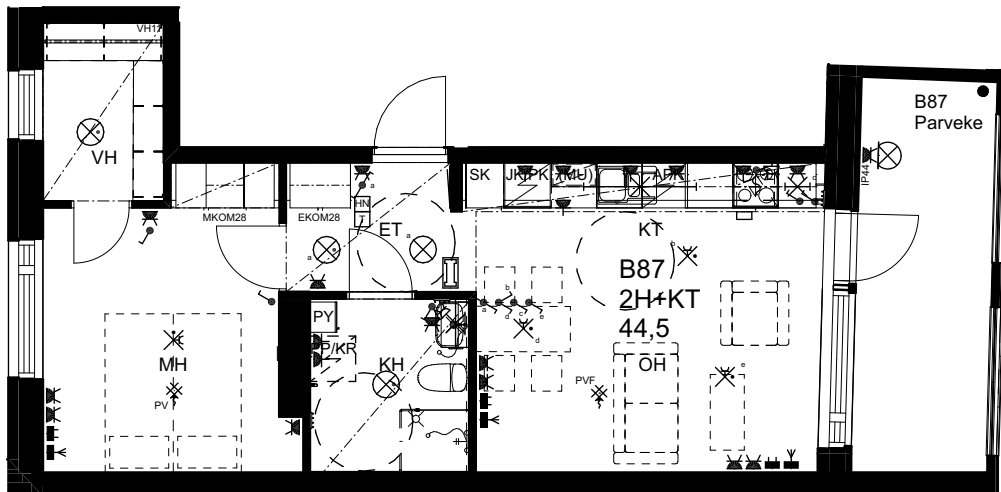

ARKKITEHTIRYHMÄ A6 OY
PURSIMIEHENKATU 29 A 00150 HELSINKI
BÄTSMANSGÅTAN 29 A 00150 HELSINGFORS
PUH/TEL 010 424 3200 etunimi.sukunimi@a6oy.fi

10.1.2024

As Oy Helsingin Ahdinlaituri

HUONEISTOTYYPPI
2H+KT 44,5m²

4.krs B87