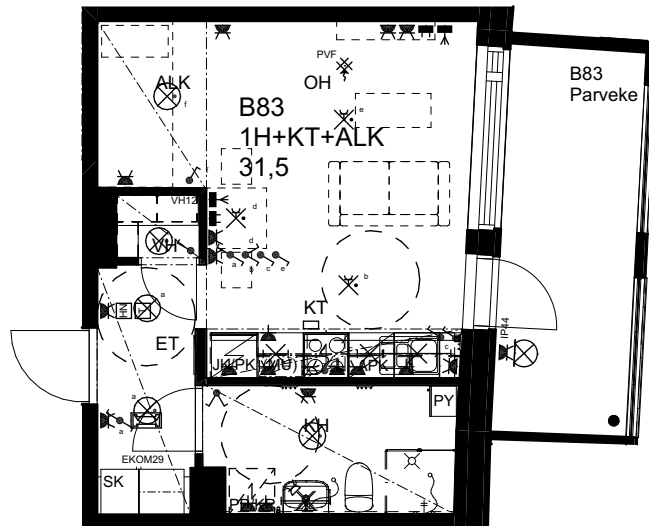

10.1.2024

As Oy Helsingin Ahdinlaituri

HUONEISTOTYYPPI
3H+KT 56,0m²

3.krs B82

0 1 2 3 4 5

Alakatot ja koteloinnit alustavia,
tarkentuvat rakentamisvaiheessa.

MELKINLAITURI

ARKKITEHTIRYHMÄ A6 OY
PURSIMIEHENKATU 29 A 00150 HELSINKI
BÄTSMANSGÅTAN 29 A 00150 HELSINGFORS
PUH/TEL 010 424 3200 etunimi.sukunimi@a6oy.fi

10.1.2024

As Oy Helsingin Ahdinlaituri

HUONEISTOTYYPPI
1H+KT+ALK 31,5m²

3.krs B83

0 1 2 3 4 5

Alakatot ja koteloinnit alustavia,
tarkentuvat rakentamisvaiheessa.

MELKINLAITURI

ARKKITEHTIRYHMÄ A6 OY
PURSIMIEHENKATU 29 A 00150 HELSINKI
BÄTSMANSGÅTAN 29 A 00150 HELSINGFORS
PUH/TEL 010 424 3200 etunimi.sukunimi@a6oy.fi