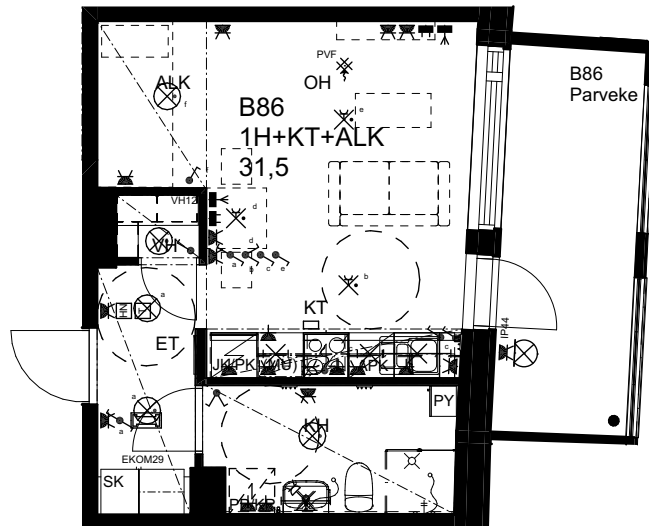

ARKKITEHTIRYHMÄ A6 OY
PURSIMIEHENKATU 29 A 00150 HELSINKI
BÄTSMANSGÅTAN 29 A 00150 HELSINGFORS
PUH/TEL 010 424 3200 etunimi.sukunimi@a6oy.fi

10.1.2024

As Oy Helsingin Ahdinlaituri

HUONEISTOTYYPPI
1H+KT+ALK 31,5m²

4.krs B86