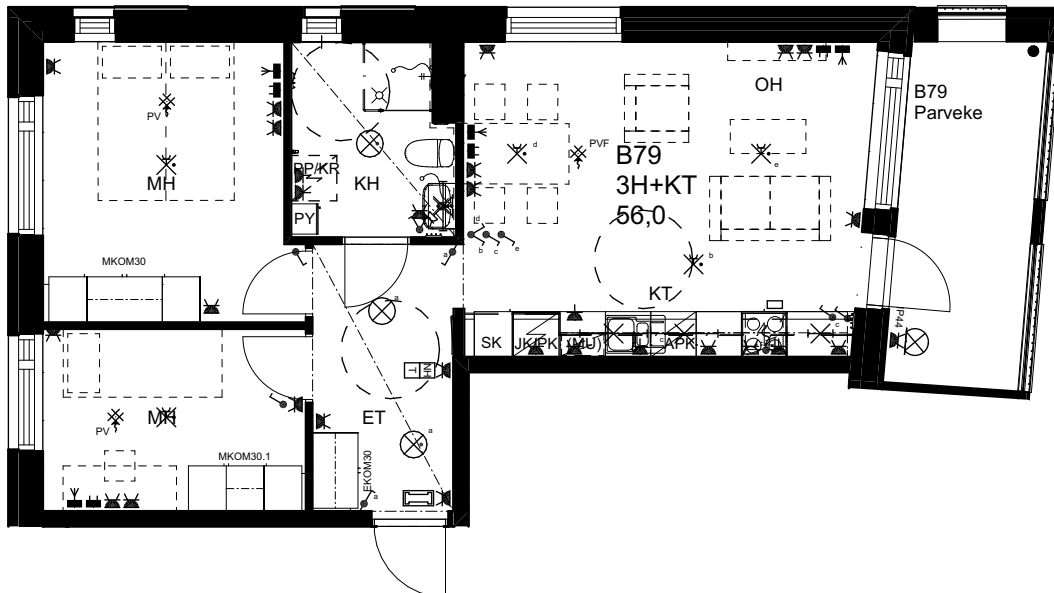

ARKKITEHTIRYHMÄ A6 OY
PURSIMIEHENKATU 29 A 00150 HELSINKI
BÄTSMANSGÅTAN 29 A 00150 HELSINGFORS
PUH/TEL 010 424 3200 etunimi.sukunimi@a6oy.fi

10.1.2024

As Oy Helsingin Ahdinlaituri

HUONEISTOTYYPPI
3H+KT 56,0m²

2.krs B79