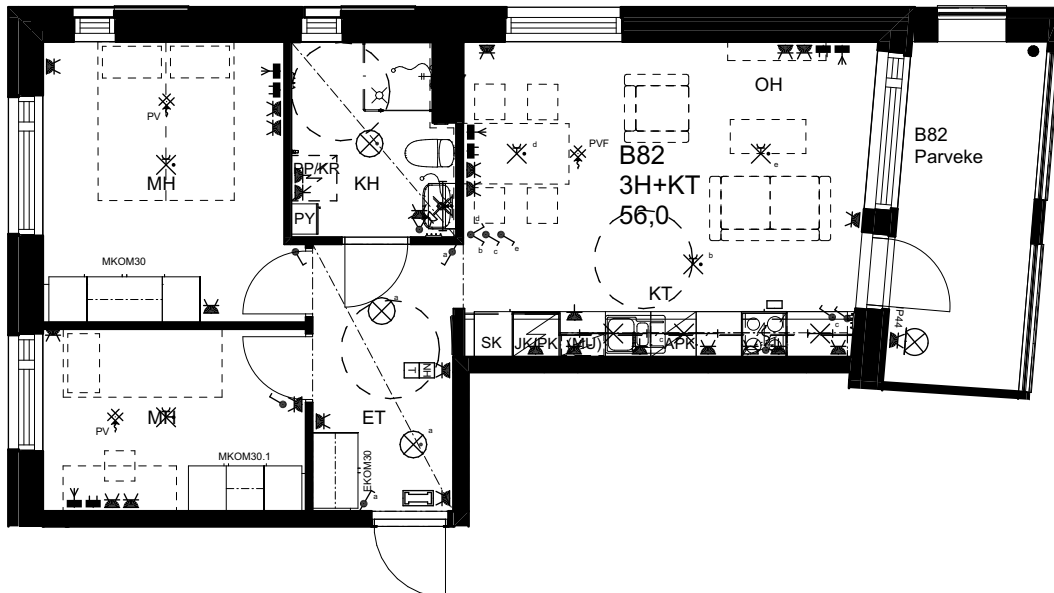

ARKKITEHTIRYHMÄ A6 OY
PURSIMIEHENKATU 29 A 00150 HELSINKI
BÅTSMANSGÅTAN 29 A 00150 HELSINGFORS
PUH/TEL 010 424 3200 etunimi.sukunimi@a6oy.fi

10.1.2024

As Oy Helsingin Ahdinlaituri

HUONEISTOTYYPPI
3H+KT 56,0m²

3.krs B82