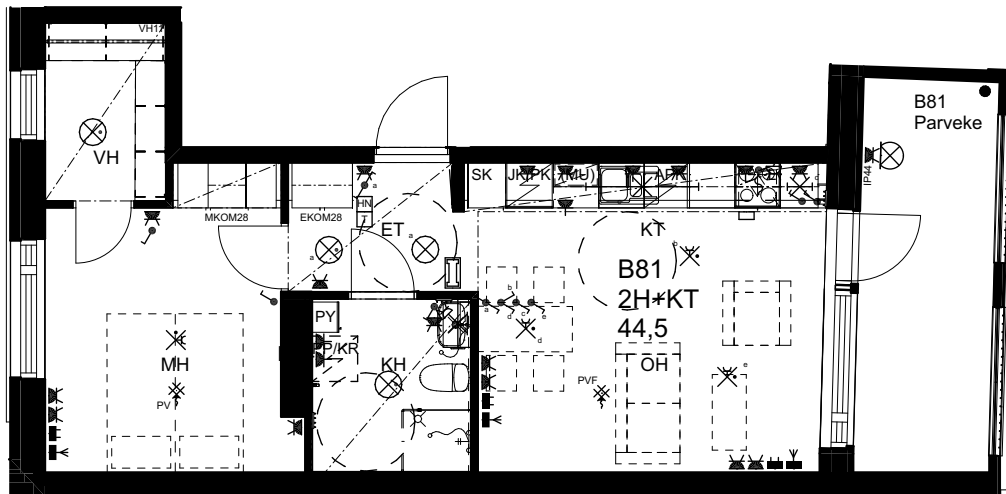

10.1.2024

As Oy Helsingin Ahdinlaituri

HUONEISTOTYYPPI
1H+KT+ALK 31,5m²

2.krs B80

0 1 2 3 4 5

Alakatot ja koteloinnit alustavia,
tarkentuvat rakentamisvaiheessa.

MELKINLAITURI

ARKKITEHTIRYHMÄ A6 OY
PURSIMIEHENKATU 29 A 00150 HELSINKI
BÄTSMANSGÅTAN 29 A 00150 HELSINGFORS
PUH/TEL 010 424 3200 etunimi.sukunimi@a6oy.fi

10.1.2024

As Oy Helsingin Ahdinlaituri

HUONEISTOTYYPPI
2H+KT 44,5m²

2.krs B81

0 1 2 3 4 5

Alakatot ja koteloinnit alustavia,
tarkentuvat rakentamisvaiheessa.

ARKKITEHTIRYHMÄ A6 OY
PURSIMIEHENKATU 29 A 00150 HELSINKI
BÅTSMANSGÅTAN 29 A 00150 HELSINGFORS
PUH/TEL 010 424 3200 etunimi.sukunimi@a6oy.fi