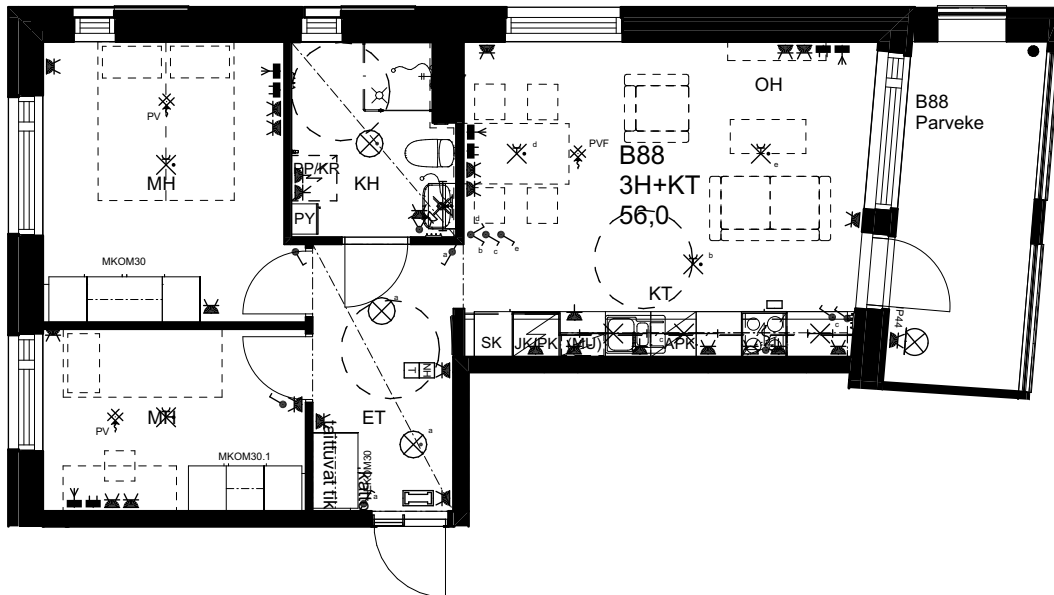

ARKKITEHTIRYHMÄ A6 OY
PURSIMIEHENKATU 29 A 00150 HELSINKI
BÄTSMANSGÅTAN 29 A 00150 HELSINGFORS
PUH/TEL 010 424 3200 etunimi.sukunimi@a6oy.fi

10.1.2024

As Oy Helsingin Ahdinlaituri

HUONEISTOTYYPPI
3H+KT 56,0m²

5.krs B88