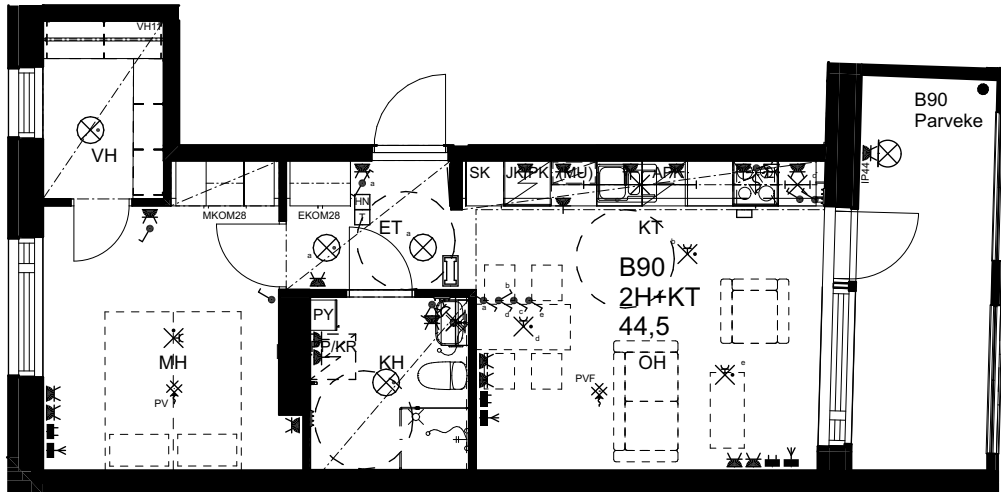

10.1.2024

As Oy Helsingin Ahdinlaituri

HUONEISTOTYYPPI
2H+KT 44,5m²

5.krs B90

0 1 2 3 4 5

Alakatot ja koteloinnit alustavia,
tarkentuvat rakentamisvaiheessa.