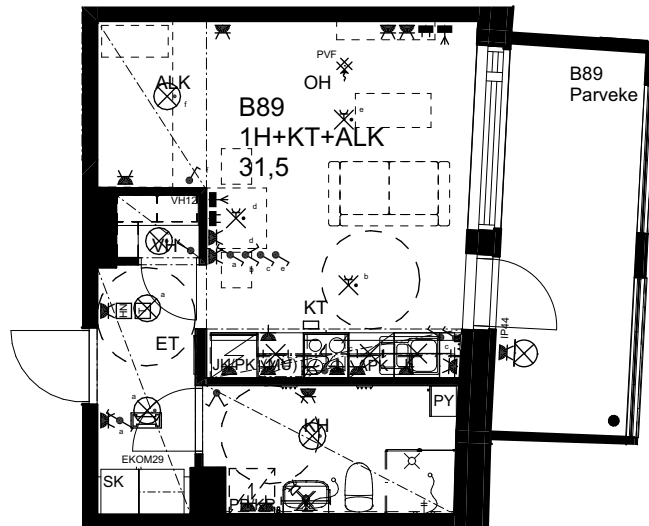

ARKKITEHTIRYHMÄ A6 OY
PURSIMIEHENKATU 29 A 00150 HELSINKI
BÄTSMANSGÅTAN 29 A 00150 HELSINGFORS
PUH/TEL 010 424 3200 etunimi.sukunimi@a6oy.fi

10.1.2024

As Oy Helsingin Ahdinlaituri

HUONEISTOTYYPPI
1H+KT+ALK 31,5m²

5.krs B89