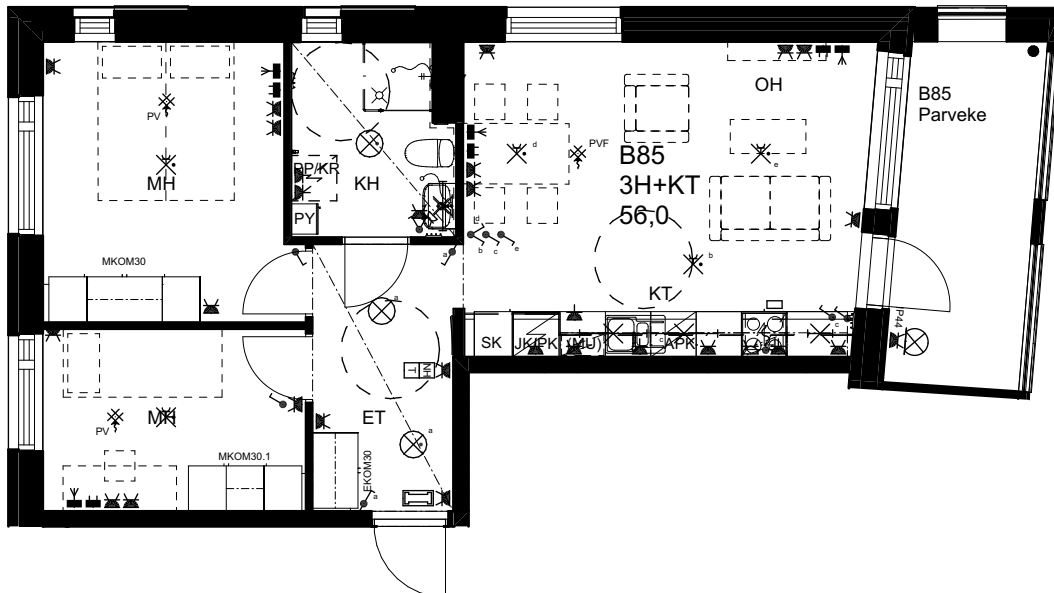

ARKKITEHTIRYHMÄ A6 OY
PURSIMIEHENKATU 29 A 00150 HELSINKI
BÄTSMANSGÅTAN 29 A 00150 HELSINGFORS
PUH/TEL 010 424 3200 etunimi.sukunimi@a6oy.fi

10.1.2024

As Oy Helsingin Ahdinlaituri

HUONEISTOTYYPPI
3H+KT 56,0m²

4.krs B85