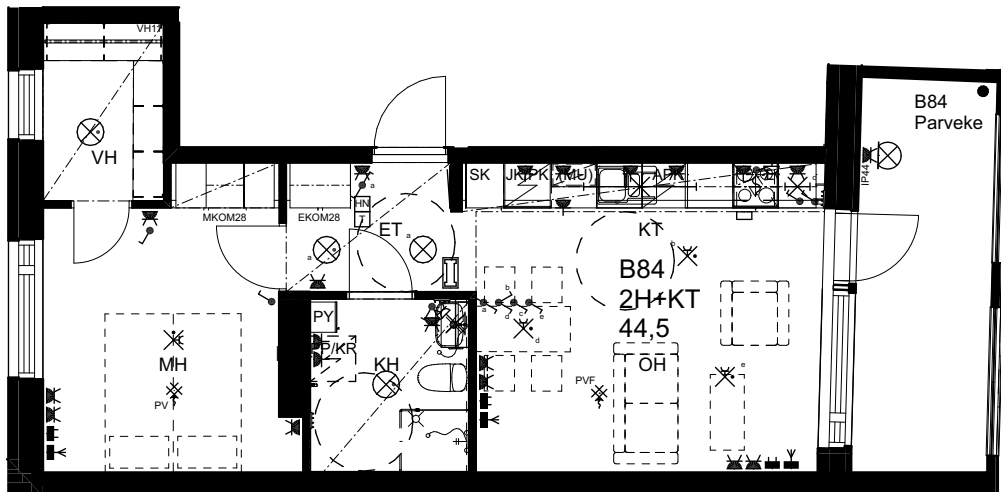

ARKKITEHTIRYHMÄ A6 OY
PURSIMIEHENKATU 29 A 00150 HELSINKI
BÄTSMANSGÅTAN 29 A 00150 HELSINGFORS
PUH/TEL 010 424 3200 etunimi.sukunimi@a6oy.fi

10.1.2024

As Oy Helsingin Ahdinlaituri

HUONEISTOTYYPPI
2H+KT 44,5m²

3.krs B84