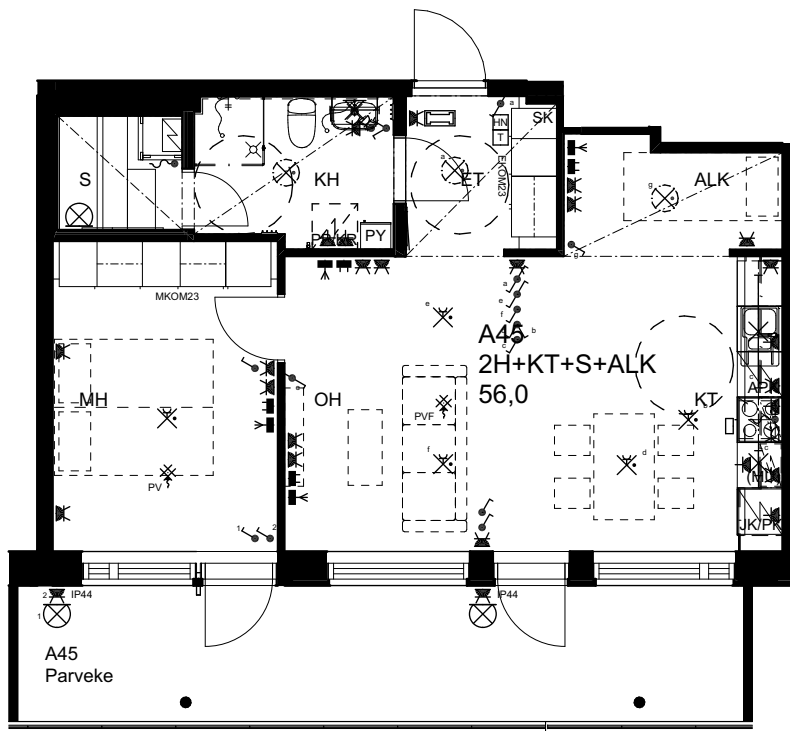

10.1.2024

As Oy Helsingin Ahdinlaituri

HUONEISTOTYYPPI
2H+KT+S+ALK 56,0m²

9.krs A45