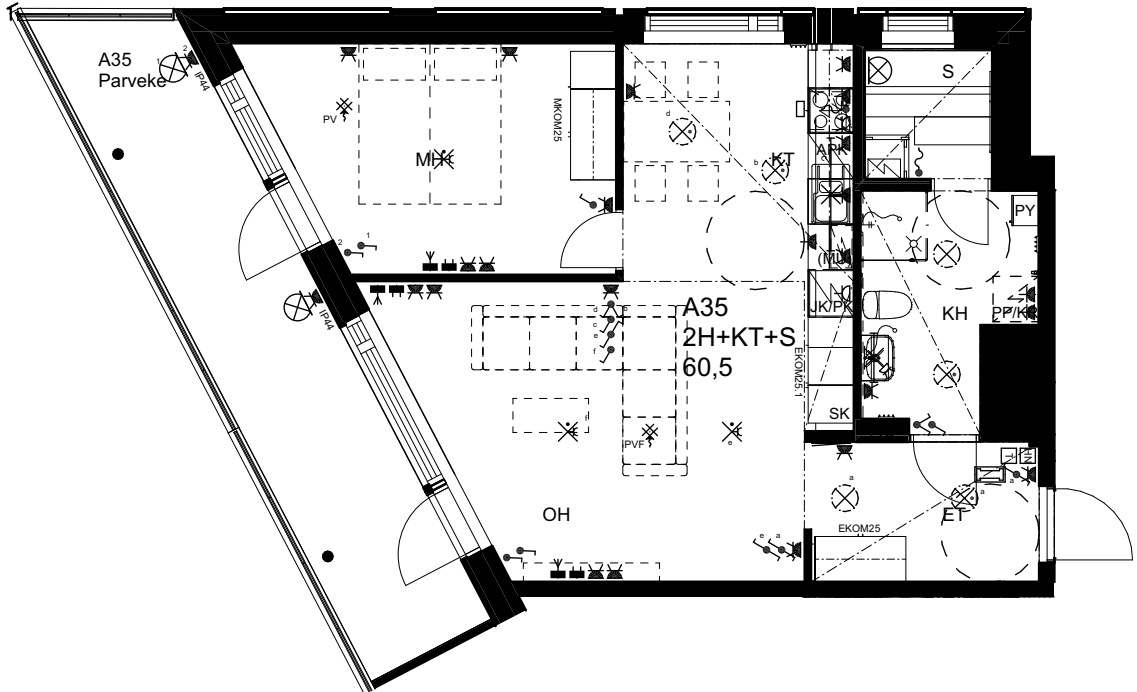

ARKKITEHTIRYHMÄ A6 OY
PURSIMIEHENKATU 29 A 00150 HELSINKI
BÄTSMANSGÅTAN 29 A 00150 HELSINGFORS
PUH/TEL 010 424 3200 etunimi.sukunimi@a6oy.fi

10.1.2024

As Oy Helsingin Ahdinlaituri

HUONEISTOTYYPPI
2H+KT 60,5m²

7.krs A35