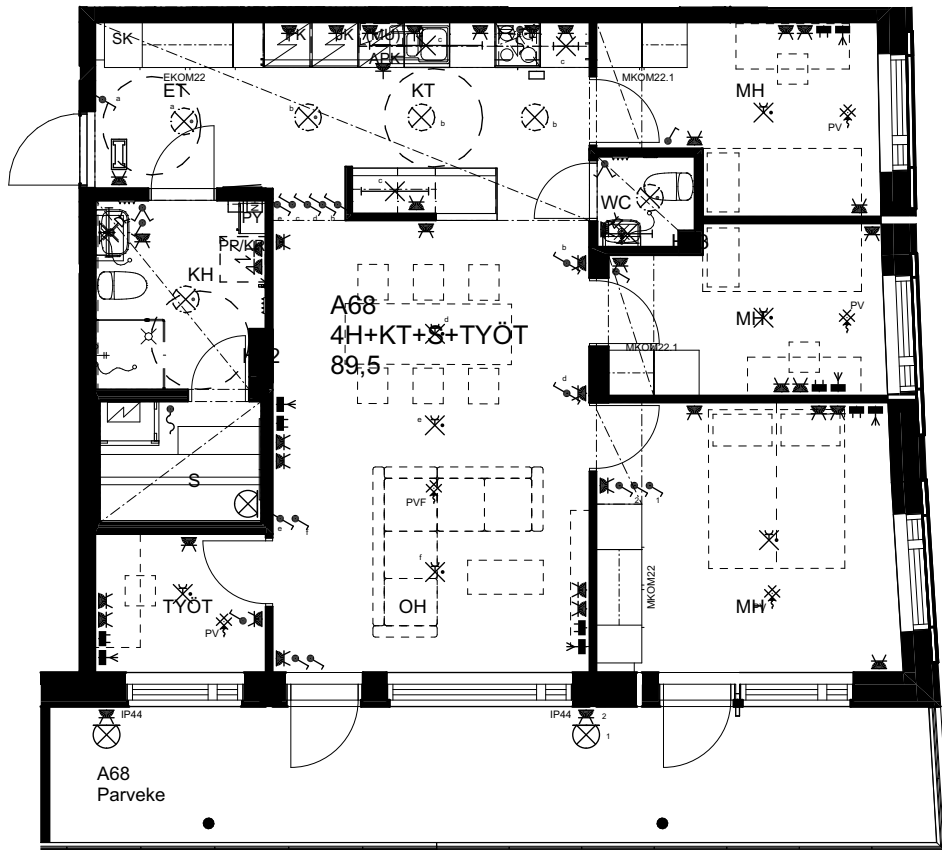

10.1.2024

As Oy Helsingin Ahdinlaituri

HUONEISTOTYYPPI
4H+KT+S+TYÖT 89,5m²

13.krs A68