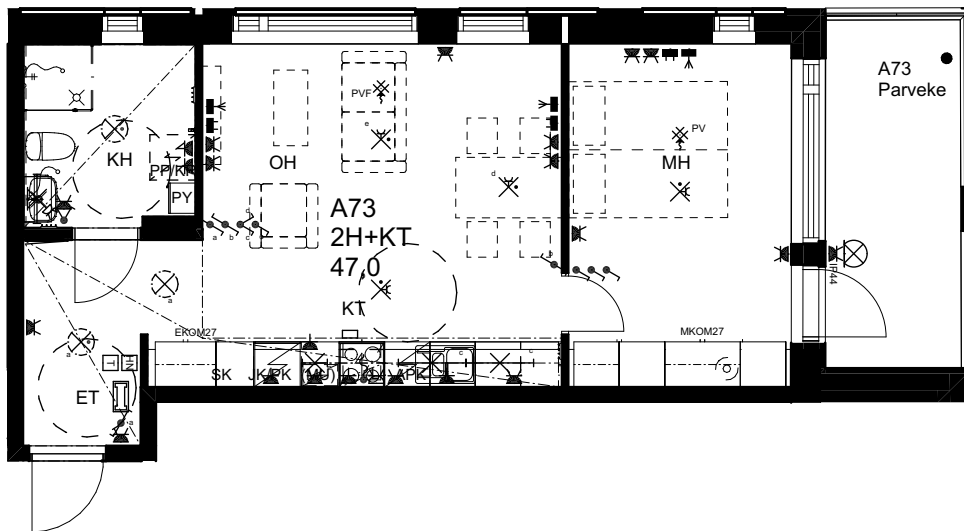

## As Oy Helsingin Ahdinlaituri

HUONEISTOTYYPPI  
2H+KT 47,0m<sup>2</sup>

14.krs A73

0 1 2 3 4 5

Alakatot ja koteloinnit alustavia,  
tarkentuvat rakentamisvaiheessa.

10.1.2024