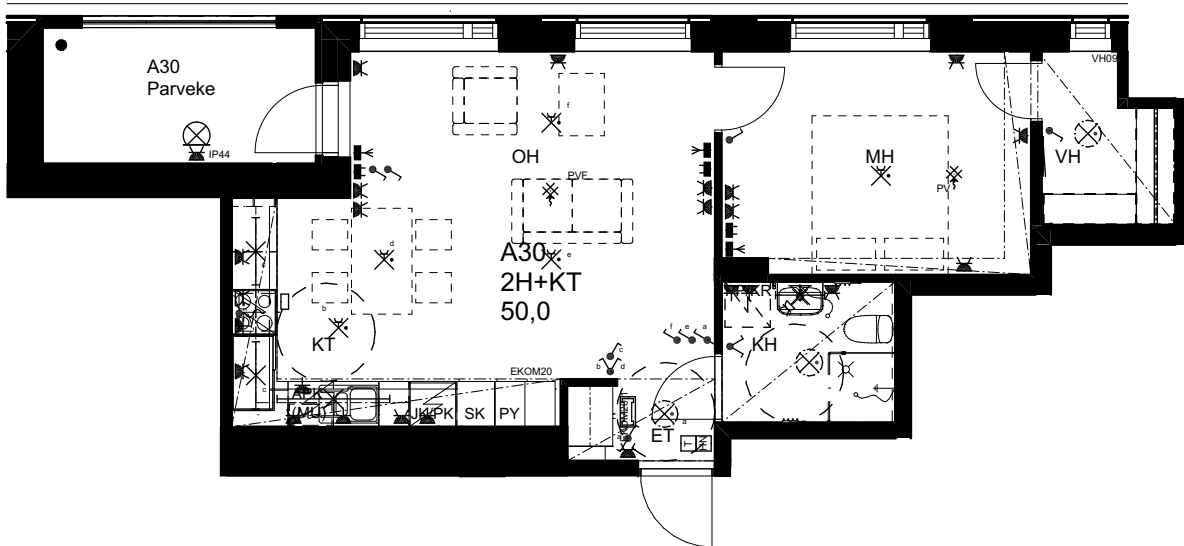

ARKKITEHTIRYHMÄ A6 OY
PURSIMIEHENKATU 29 A 00150 HELSINKI
BÄTSMANSGÅTAN 29 A 00150 HELSINGFORS
PUH/TEL 010 424 3200 etunimi.sukunimi@a6oy.fi

10.1.2024

As Oy Helsingin Ahdinlaituri

HUONEISTOTYYPPI
2H+KT 50,0m²

6.krs A30