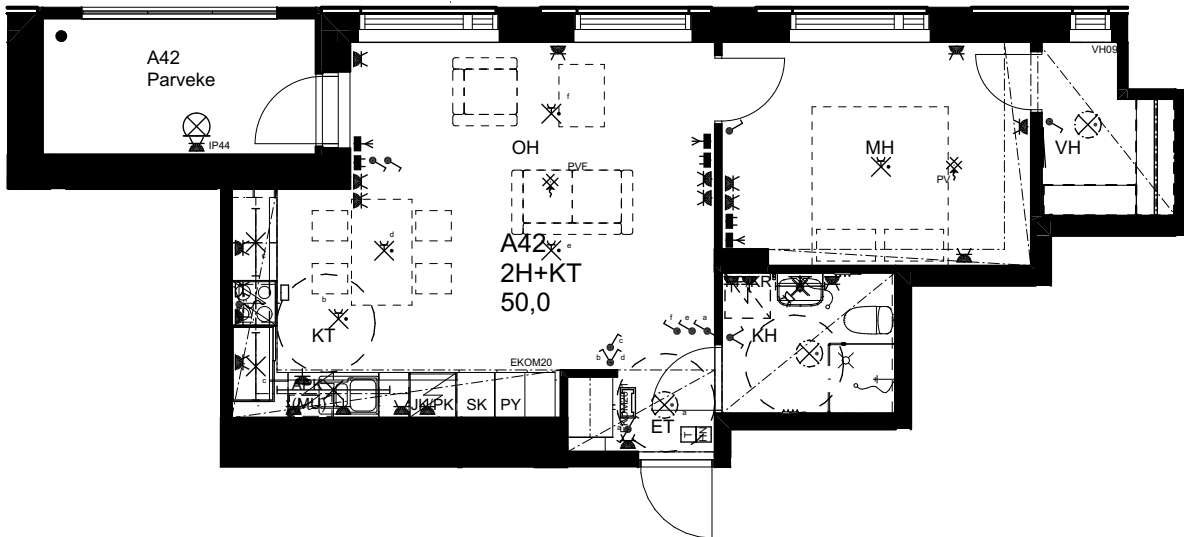

ARKKITEHTIRYHMÄ A6 OY
PURSIMIEHENKATU 29 A 00150 HELSINKI
BÄTSMANSGÅTAN 29 A 00150 HELSINGFORS
PUH/TEL 010 424 3200 etunimi.sukunimi@a6oy.fi

10.1.2024

As Oy Helsingin Ahdinlaituri

HUONEISTOTYYPPI
2H+KT 50,0m²

8.krs A42