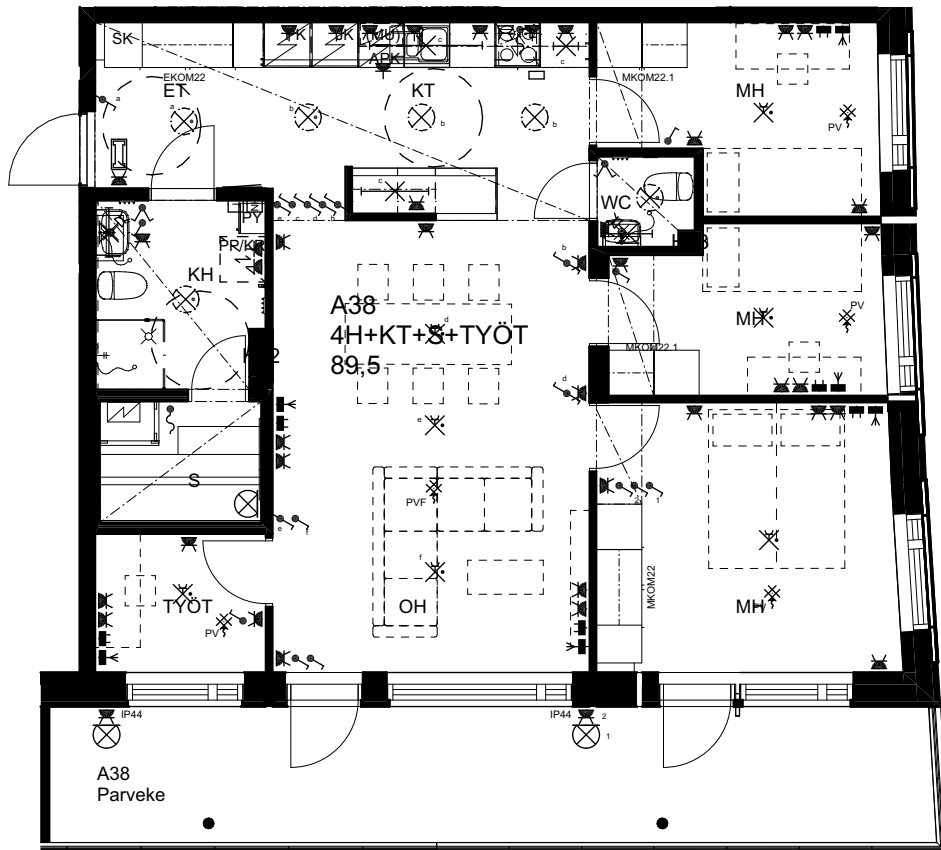

10.1.2024

As Oy Helsingin Ahdinlaituri

HUONEISTOTYYPPI
4H+KT+S+TYÖT 89,5m²

8.krs A38