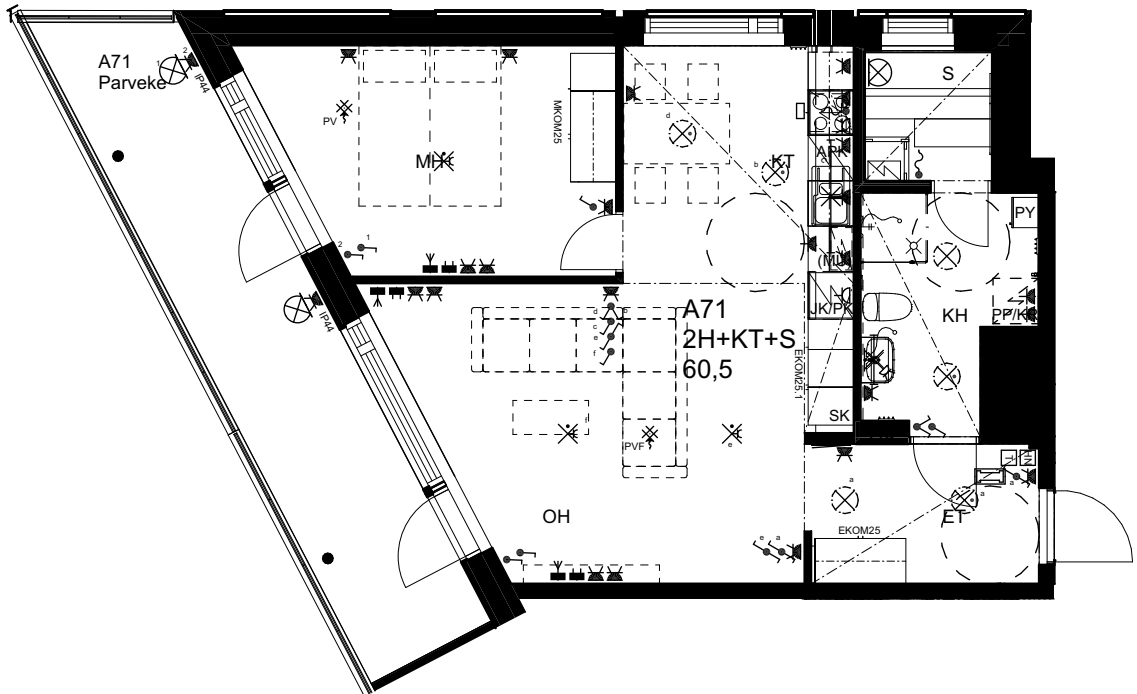

ARKKITEHTIRYHMÄ A6 OY
PURSIMIEHENKATU 29 A 00150 HELSINKI
BÄTSMANSGÅTAN 29 A 00150 HELSINGFORS
PUH/TEL 010 424 3200 etunimi.sukunimi@a6oy.fi

10.1.2024

As Oy Helsingin Ahdinlaituri

HUONEISTOTYYPPI
2H+KT+S 60,5m²

13.krs A71