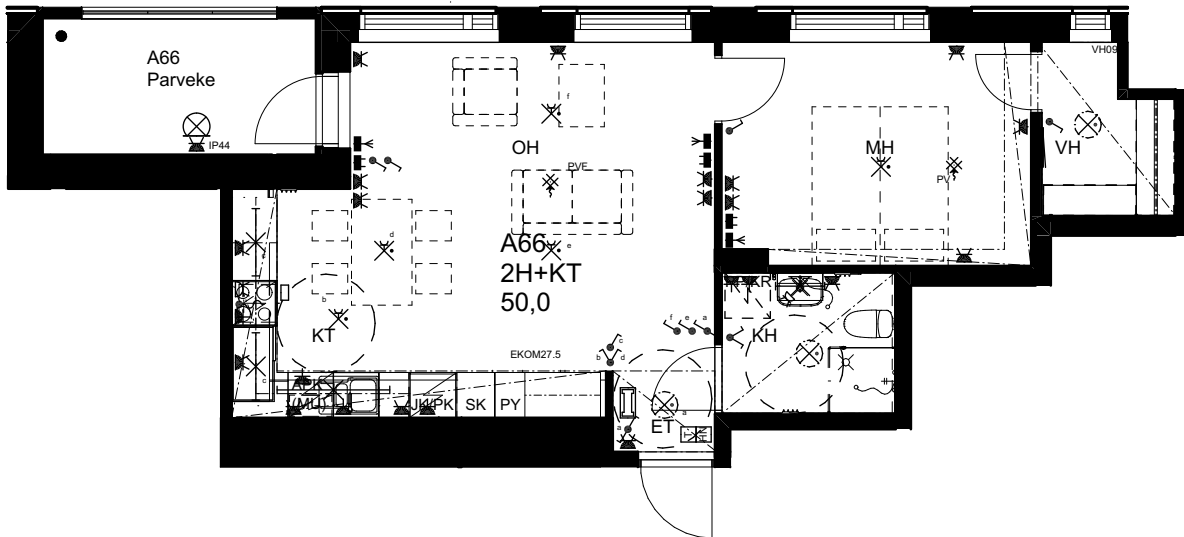

ARKKITEHTIRYHMÄ A6 OY
PURSIMIEHENKATU 29 A 00150 HELSINKI
BÄTSMANSGÅTAN 29 A 00150 HELSINGFORS
PUH/TEL 010 424 3200 etunimi.sukunimi@a6oy.fi

10.1.2024

As Oy Helsingin Ahdinlaituri

HUONEISTOTYYPPI
2H+KT 50,0m²

12.krs A66