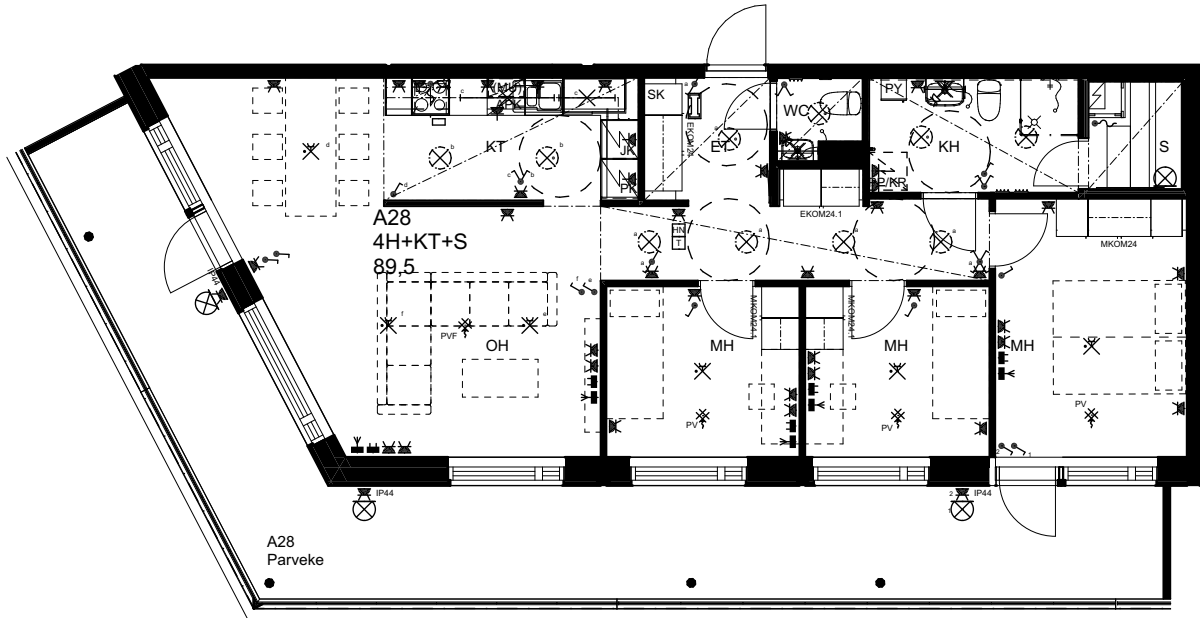

ARKKITEHTIRYHMÄ A6 OY
PURSIMIEHENKATU 29 A 00150 HELSINKI
BÄTSMANSGÅTAN 29 A 00150 HELSINGFORS
PUH/TEL 010 424 3200 etunimi.sukunimi@a6oy.fi

10.1.2024

As Oy Helsingin Ahdinlaituri

HUONEISTOTYYPPI
4H+KT+S 89,5m²

6.krs A28