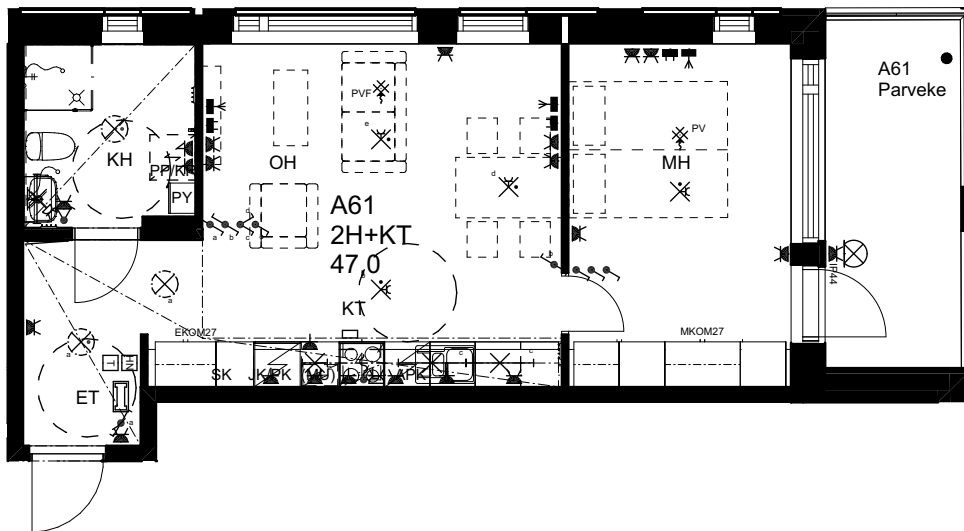

ARKKITEHTIRYHMÄ A6 OY
PURSIMIEHENKATU 29 A 00150 HELSINKI
BÄTSMANSGÅTAN 29 A 00150 HELSINGFORS
PUH/TEL 010 424 3200 etunimi.sukunimi@a6oy.fi

10.1.2024

As Oy Helsingin Ahdinlaituri

HUONEISTOTYYPPI
2H+KT 47,0m²

12.krs A61