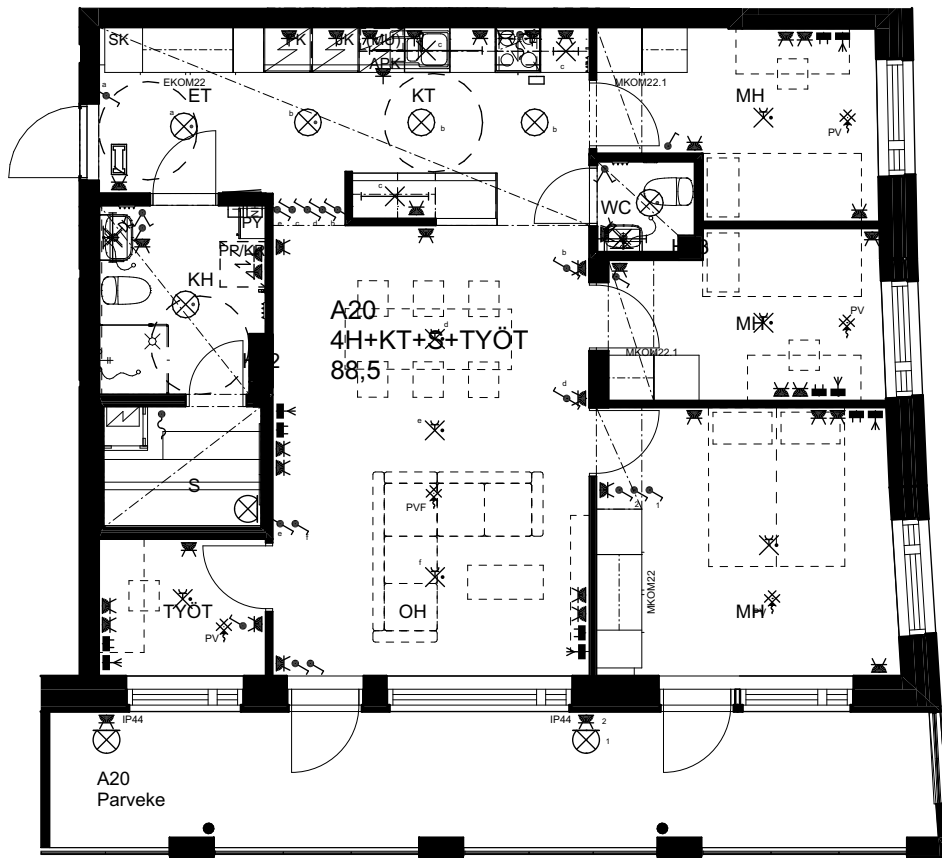

10.1.2024

As Oy Helsingin Ahdinlaituri

HUONEISTOTYYPPI
4H+KT+S+TYÖT 88,5m²

5.krs A20