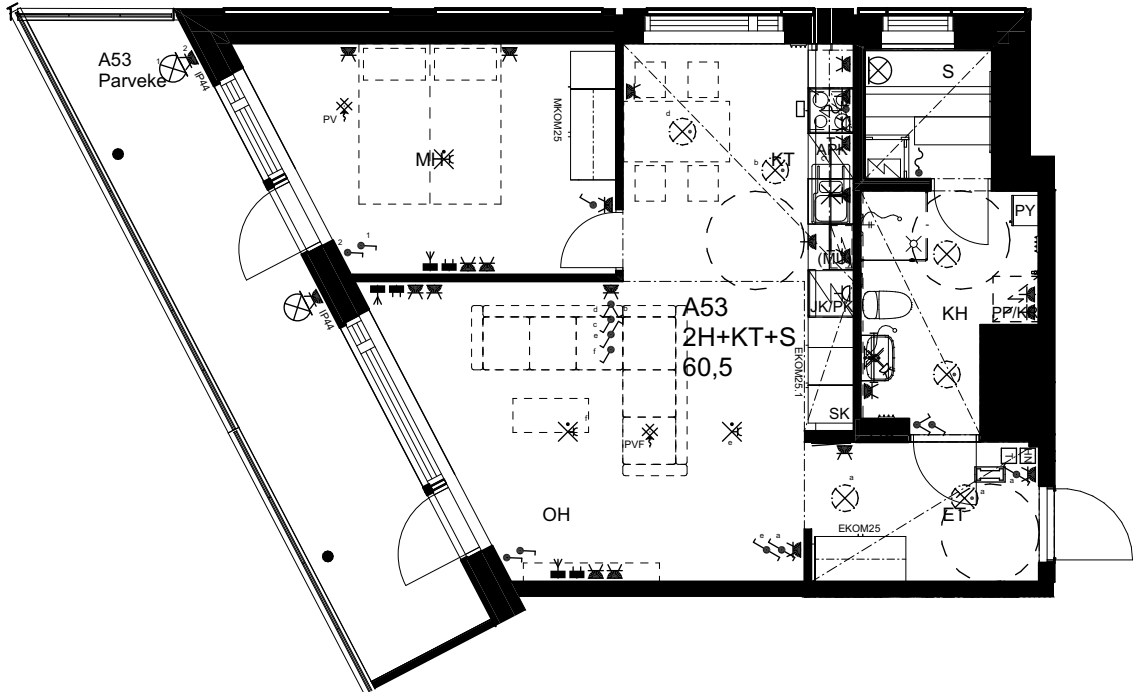

ARKKITEHTIRYHMÄ A6 OY
PURSIMIEHENKATU 29 A 00150 HELSINKI
BÄTSMANSGÅTAN 29 A 00150 HELSINGFORS
PUH/TEL 010 424 3200 etunimi.sukunimi@a6oy.fi

10.1.2024

As Oy Helsingin Ahdinlaituri

HUONEISTOTYYPPI
2H+KT+S 60,5m²

10.krs A53