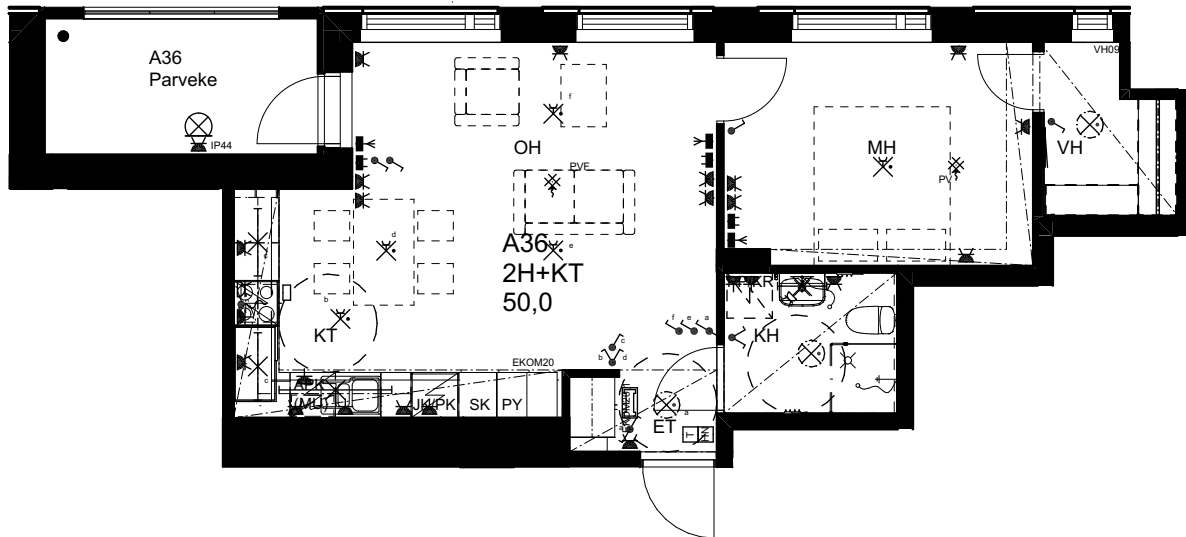

ARKKITEHTIRYHMÄ A6 OY
PURSIMIEHENKATU 29 A 00150 HELSINKI
BÄTSMANSGÅTAN 29 A 00150 HELSINGFORS
PUH/TEL 010 424 3200 etunimi.sukunimi@a6oy.fi

10.1.2024

As Oy Helsingin Ahdinlaituri

HUONEISTOTYYPPI
2H+KT 50,0m²

7.krs A36