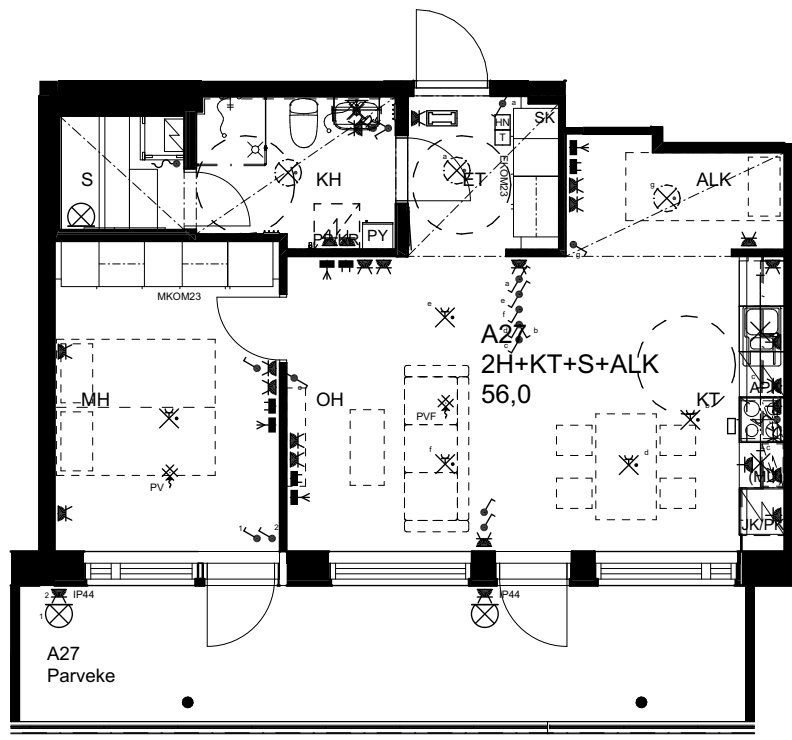

ARKKITEHTIRYHMÄ A6 OY
PURSIMIEHENKATU 29 A 00150 HELSINKI
BÅTSMANSGÅTAN 29 A 00150 HELSINGFORS
PUH/TEL 010 424 3200 etunimi.sukunimi@a6oy.fi

10.1.2024

As Oy Helsingin Ahdinlaituri

HUONEISTOTYYPPI
2H+KT+S+ALK 56,0m²

6.krs A27