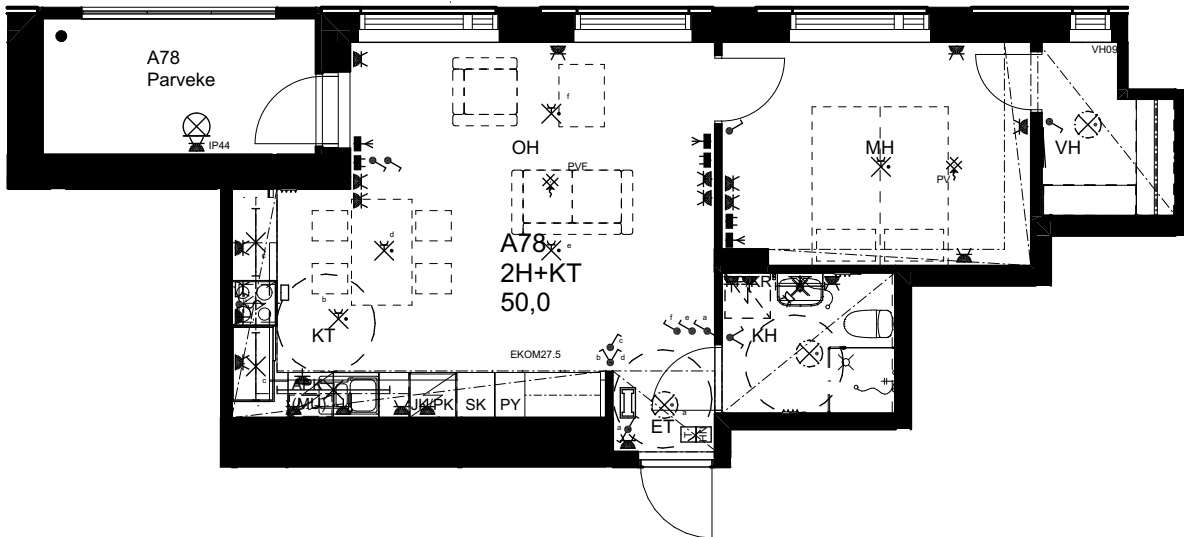

ARKKITEHTIRYHMÄ A6 OY
PURSIMIEHENKATU 29 A 00150 HELSINKI
BÄTSMANSGATAN 29 A 00150 HELSINGFORS
PUH/TEL 010 424 3200 etunimi.sukunimi@a6oy.fi

10.1.2024

As Oy Helsingin Ahdinlaituri

HUONEISTOTYYPPI
2H+KT 50,0m²

14.krs A78