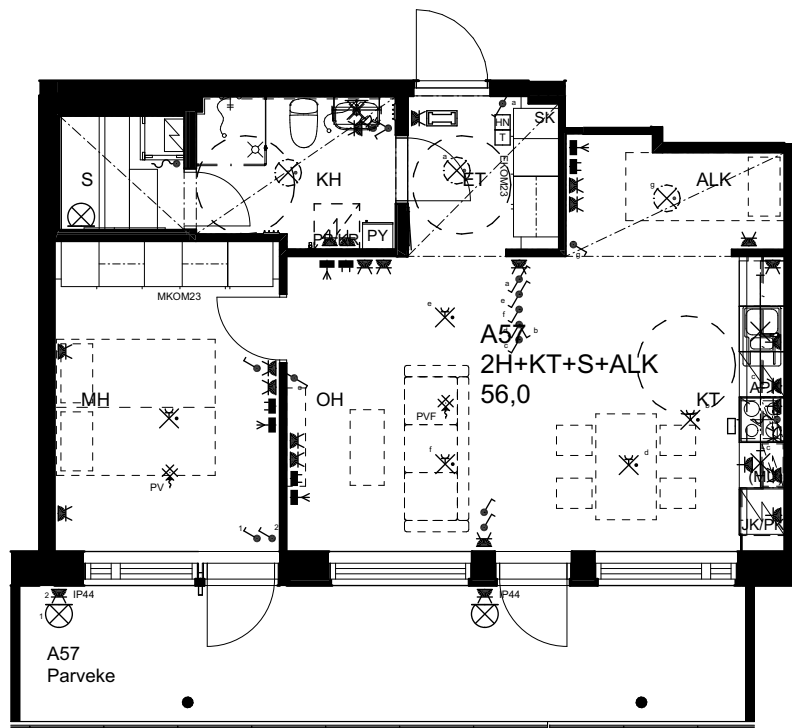

10.1.2024

As Oy Helsingin Ahdinlaituri

HUONEISTOTYYPPI
2H+KT+S+ALK 56,0m²

11.krs A57