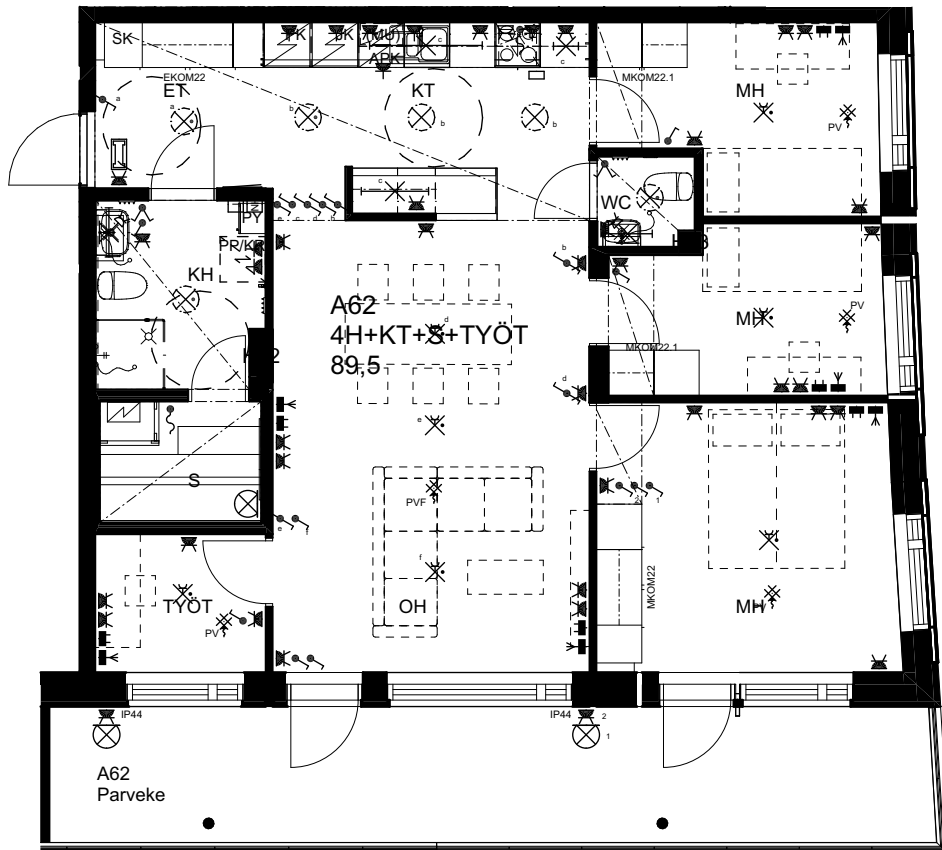

10.1.2024

As Oy Helsingin Ahdinlaituri

HUONEISTOTYYPPI
4H+KT+S+TYÖT 89,5m²

12.krs A62