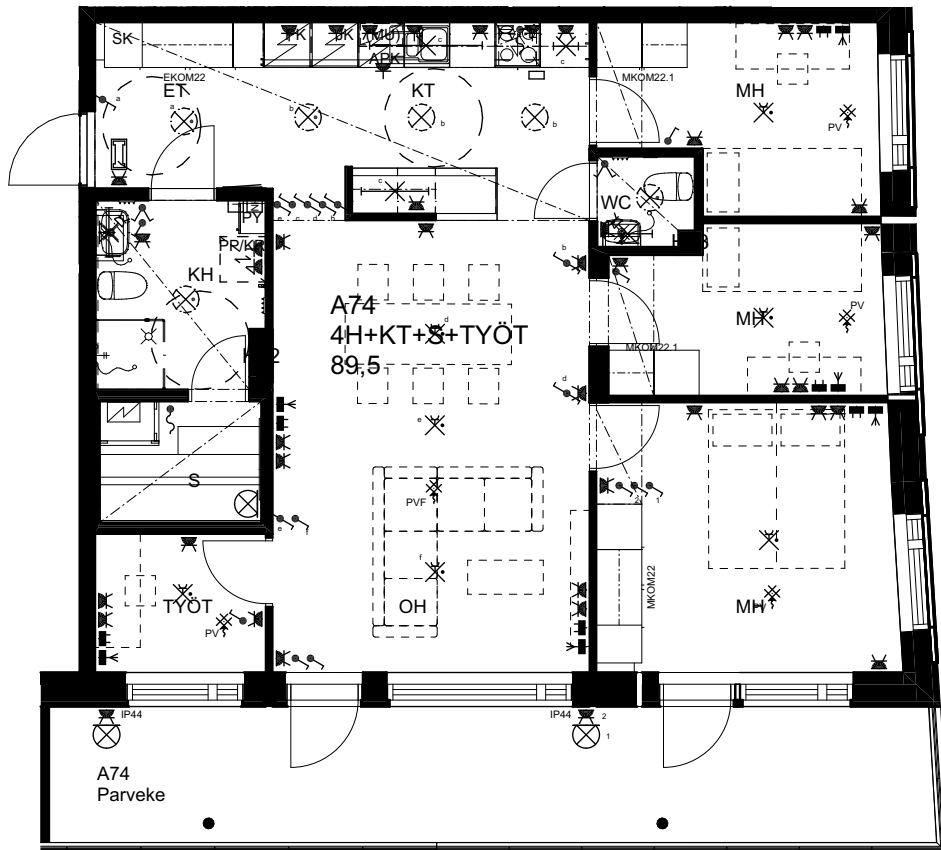

10.1.2024

As Oy Helsingin Ahdinlaituri

HUONEISTOTYYPPI
4H+KT+S+TYÖT 89,5m²

14.krs A74