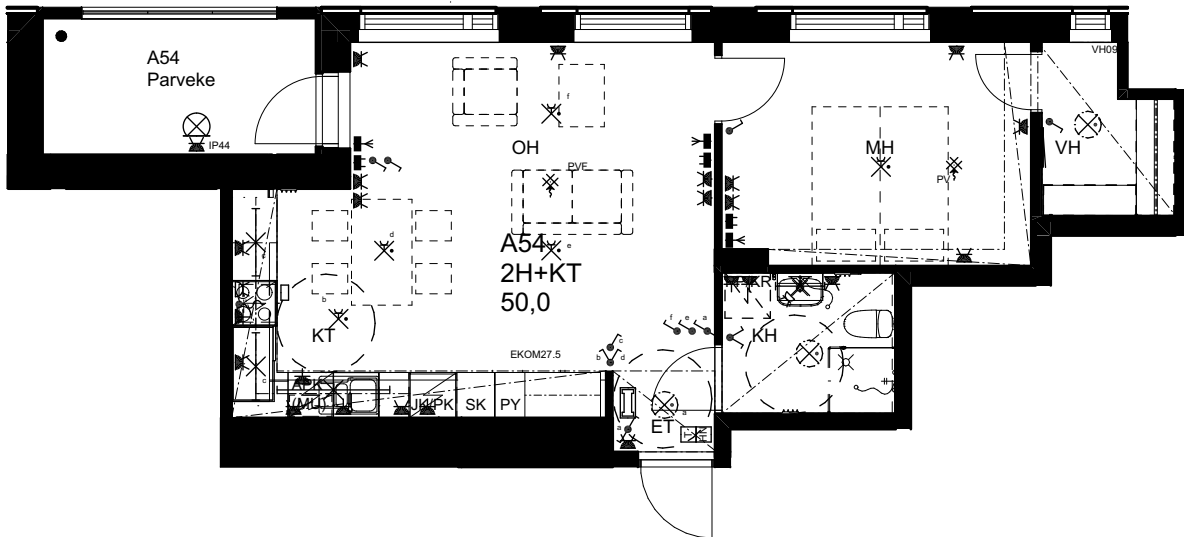

ARKKITEHTIRYHMÄ A6 OY
PURSIMIEHENKATU 29 A 00150 HELSINKI
BÅTSMANSGÅTAN 29 A 00150 HELSINGFORS
PUH/TEL 010 424 3200 etunimi.sukunimi@a6oy.fi

10.1.2024

As Oy Helsingin Ahdinlaituri

HUONEISTOTYYPPI
2H+KT 50,0m²

10.krs A54