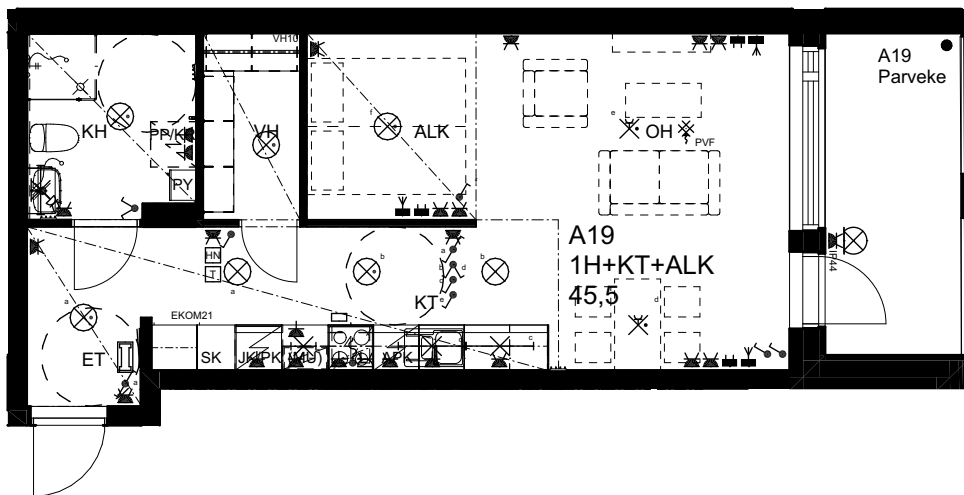

ARKKITEHTIRYHMÄ A6 OY
PURSIMIEHENKATU 29 A 00150 HELSINKI
BÄTSMANSGÅTAN 29 A 00150 HELSINGFORS
PUH/TEL 010 424 3200 etunimi.sukunimi@a6oy.fi

10.1.2024

As Oy Helsingin Ahdinlaituri

HUONEISTOTYYPPI
1H+KT+ALK 45,5m²

5.krs A19