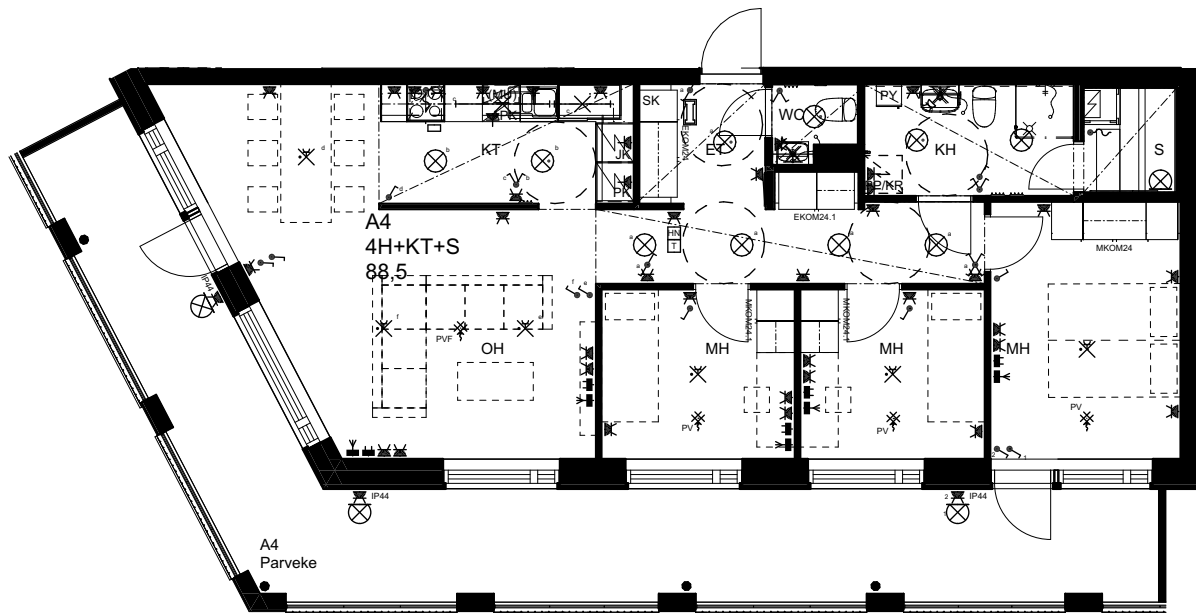

10.1.2024

As Oy Helsingin Ahdinlaituri

HUONEISTOTYYPPI
4H+KT+S 88,5m²

2.krs A4