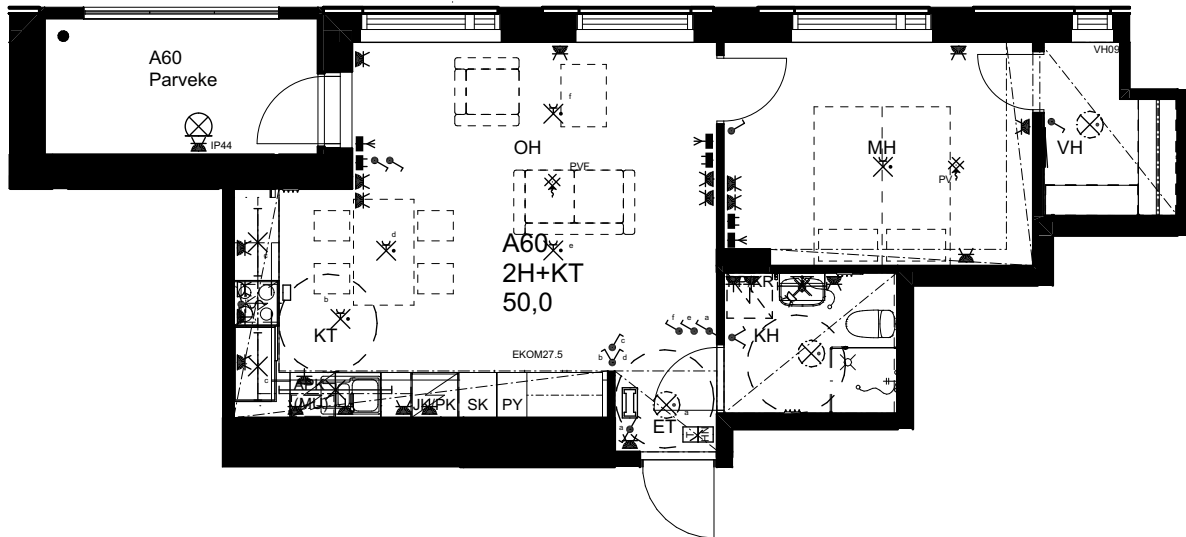

ARKKITEHTIRYHMÄ A6 OY
PURSIMIEHENKATU 29 A 00150 HELSINKI
BÄTSMANSGATAN 29 A 00150 HELSINGFORS
PUH/TEL 010 424 3200 etunimi.sukunimi@a6oy.fi

10.1.2024

As Oy Helsingin Ahdinlaituri

HUONEISTOTYYPPI
2H+KT 50,0m²

11.krs A60