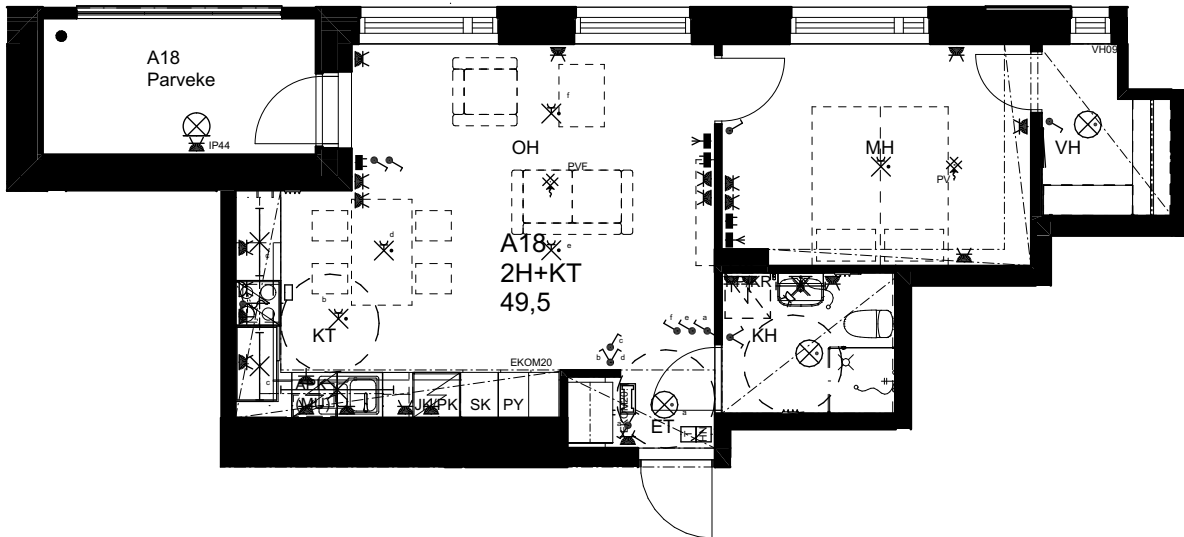

ARKKITEHTIRYHMÄ A6 OY
PURSIMIEHENKATU 29 A 00150 HELSINKI
BÄTSMANSGATAN 29 A 00150 HELSINGFORS
PUH/TEL 010 424 3200 etunimi.sukunimi@a6oy.fi

10.1.2024

As Oy Helsingin Ahdinlaituri

HUONEISTOTYYPPI
2H+KT 49,5m²

4.krs A18