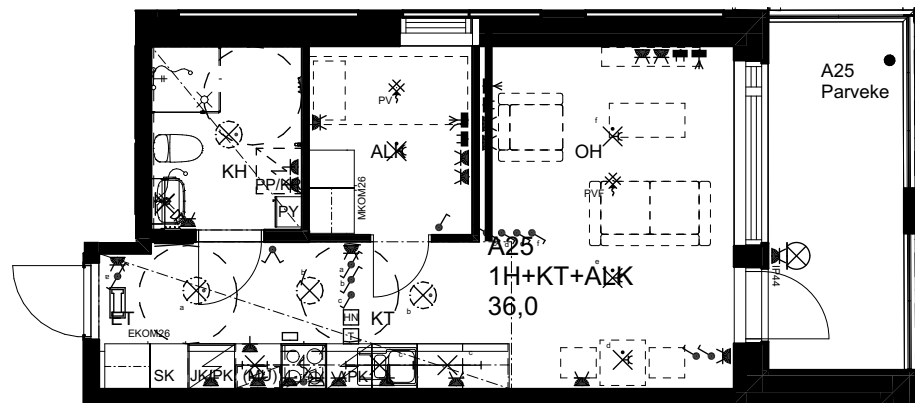

ARKKITEHTIRYHMÄ A6 OY
PURSIMIEHENKATU 29 A 00150 HELSINKI
BÄTSMANSGÅTAN 29 A 00150 HELSINGFORS
PUH/TEL 010 424 3200 etunimi.sukunimi@a6oy.fi

10.1.2024

As Oy Helsingin Ahdinlaituri

HUONEISTOTYYPPI
1H+KT+ALK 36,0m²

6.krs A25