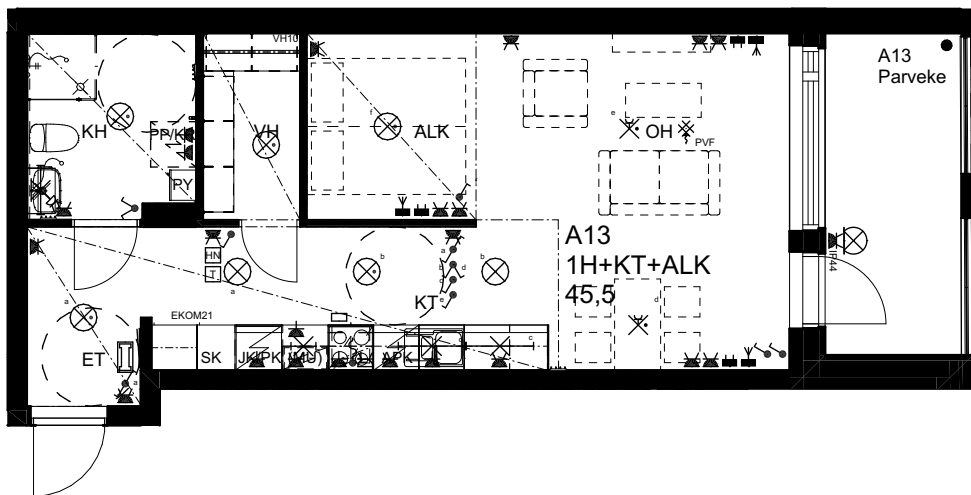

ARKKITEHTIRYHMÄ A6 OY
PURSIMIEHENKATU 29 A 00150 HELSINKI
BÄTSMANSGÅTAN 29 A 00150 HELSINGFORS
PUH/TEL 010 424 3200 etunimi.sukunimi@a6oy.fi

10.1.2024

As Oy Helsingin Ahdinlaituri

HUONEISTOTYYPPI
1H+KT+ALK 45,5m²

4.krs A13