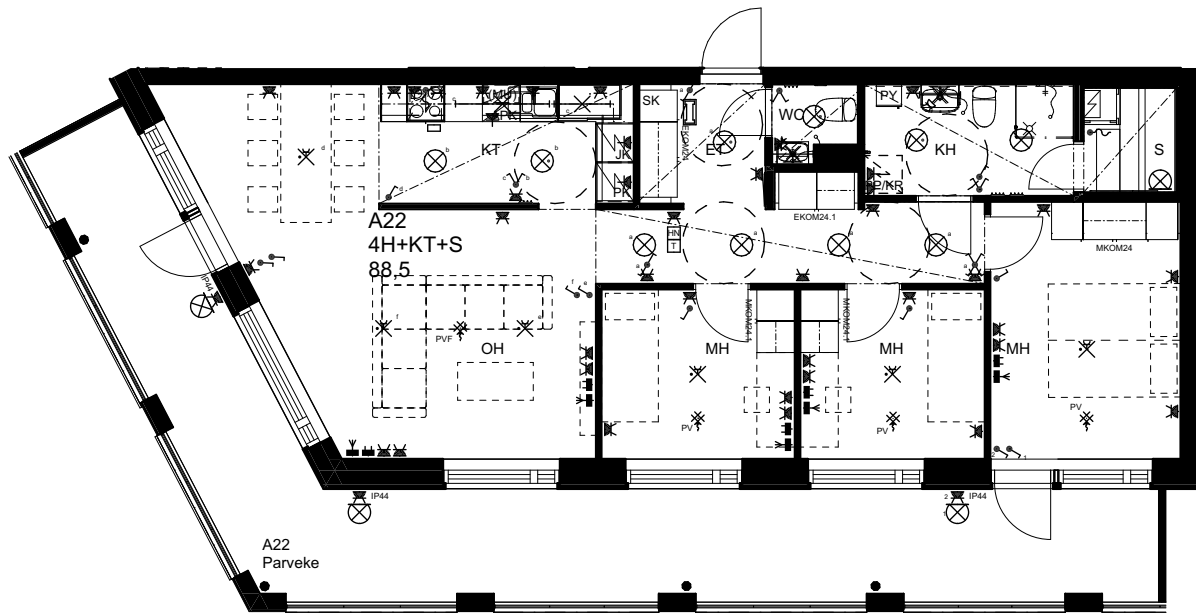

ARKKITEHTIRYHMÄ A6 OY
PURSIMIEHENKATU 29 A 00150 HELSINKI
BÄTSMANSGÅTAN 29 A 00150 HELSINGFORS
PUH/TEL 010 424 3200 etunimi.sukunimi@a6oy.fi

10.1.2024

As Oy Helsingin Ahdinlaituri

HUONEISTOTYYPPI
4H+KT+S 88,5m²

5.krs A22