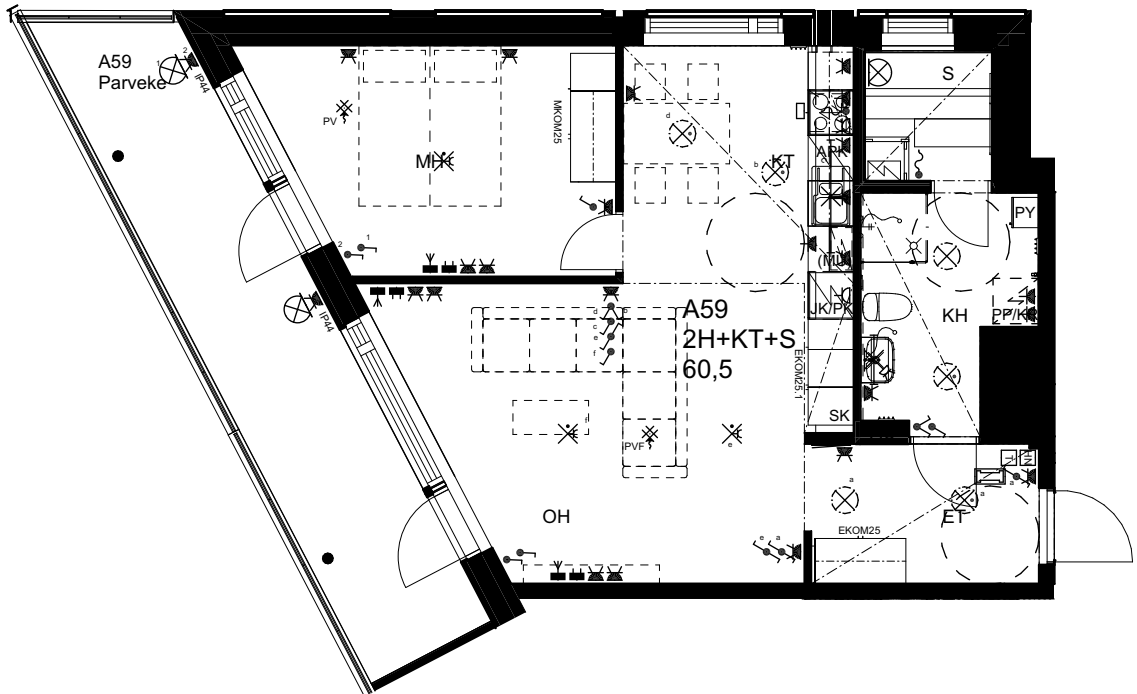

10.1.2024

As Oy Helsingin Ahdinlaituri

HUONEISTOTYYPPI
2H+KT+S 60,5m²

11.krs A59