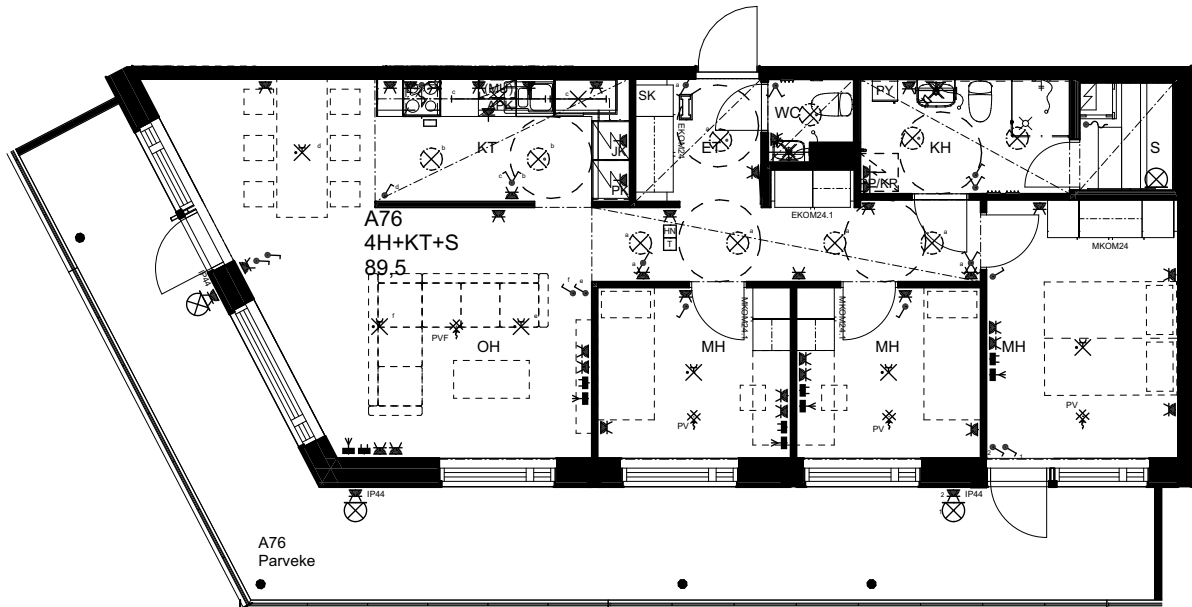

ARKKITEHTIRYHMÄ A6 OY
PURSIMIEHENKATU 29 A 00150 HELSINKI
BÄTSMANSGÅTAN 29 A 00150 HELSINGFORS
PUH/TEL 010 424 3200 etunimi.sukunimi@a6oy.fi

10.1.2024

As Oy Helsingin Ahdinlaituri

HUONEISTOTYYPPI
4H+KT+S 89,5m²

14.krs A76