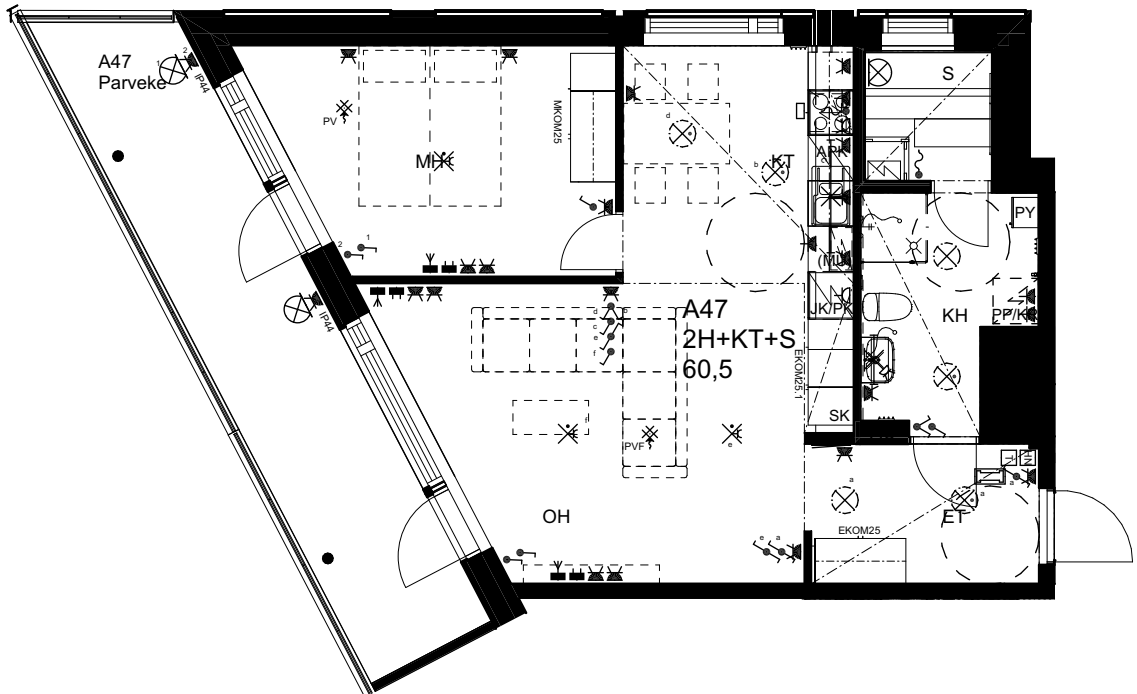

ARKKITEHTIRYHMÄ A6 OY
PURSIMIEHENKATU 29 A 00150 HELSINKI
BÄTSMANSGÅTAN 29 A 00150 HELSINGFORS
PUH/TEL 010 424 3200 etunimi.sukunimi@a6oy.fi

10.1.2024

As Oy Helsingin Ahdinlaituri

HUONEISTOTYYPPI
2H+KT+S 60,5m²

9.krs A47