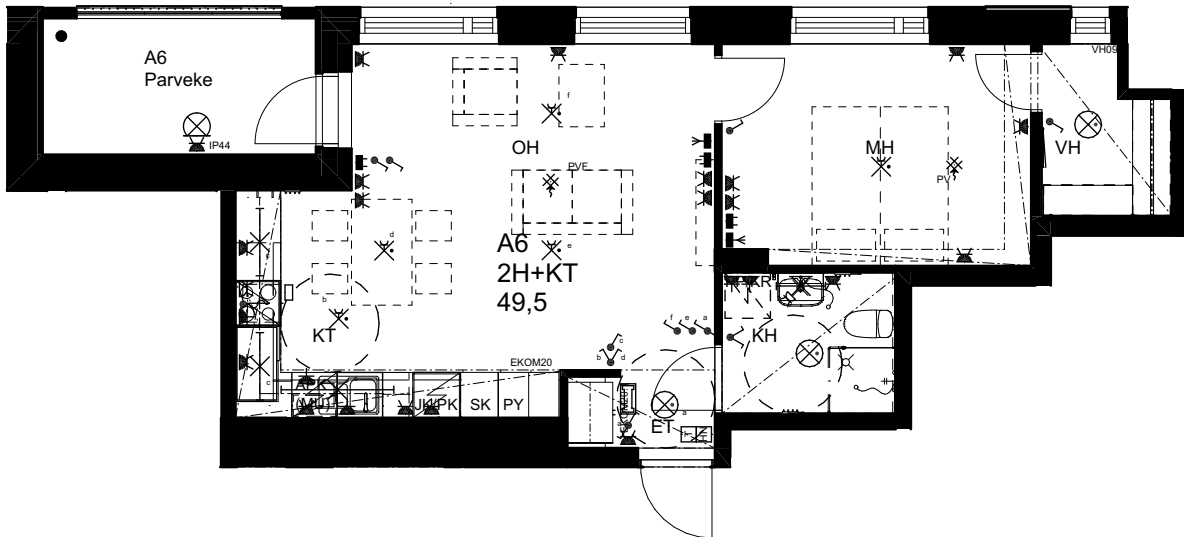

ARKKITEHTIRYHMÄ A6 OY
PURSIMIEHENKATU 29 A 00150 HELSINKI
BÄTSMANSGÅTAN 29 A 00150 HELSINGFORS
PUH/TEL 010 424 3200 etunimi.sukunimi@a6oy.fi

10.1.2024

As Oy Helsingin Ahdinlaituri

HUONEISTOTYYPPI
2H+KT 49,5m²

2.krs A6