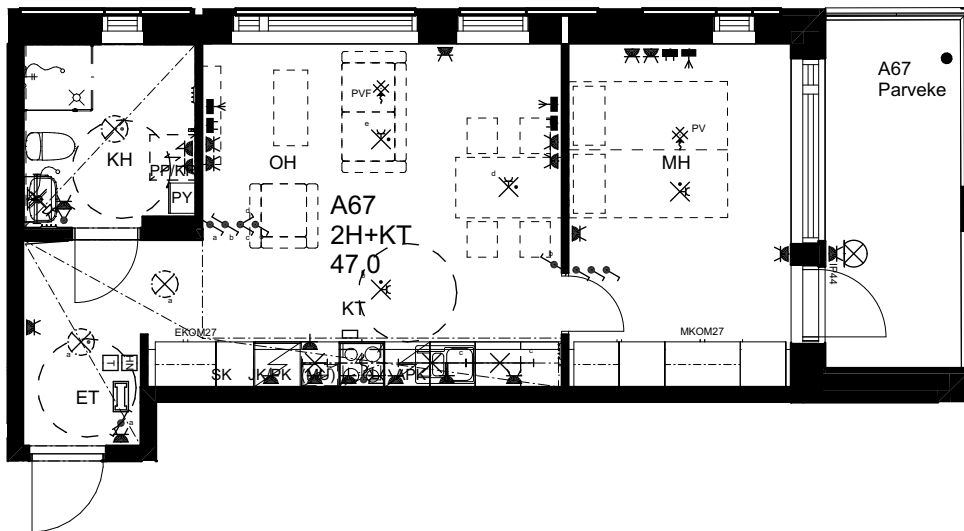

## As Oy Helsingin Ahdinlaituri

HUONEISTOTYYPPI  
2H+KT 47,0m<sup>2</sup>

13.krs A67

0 1 2 3 4 5

Alakatot ja koteloinnit alustavia,  
tarkentuvat rakentamisvaiheessa.

10.1.2024