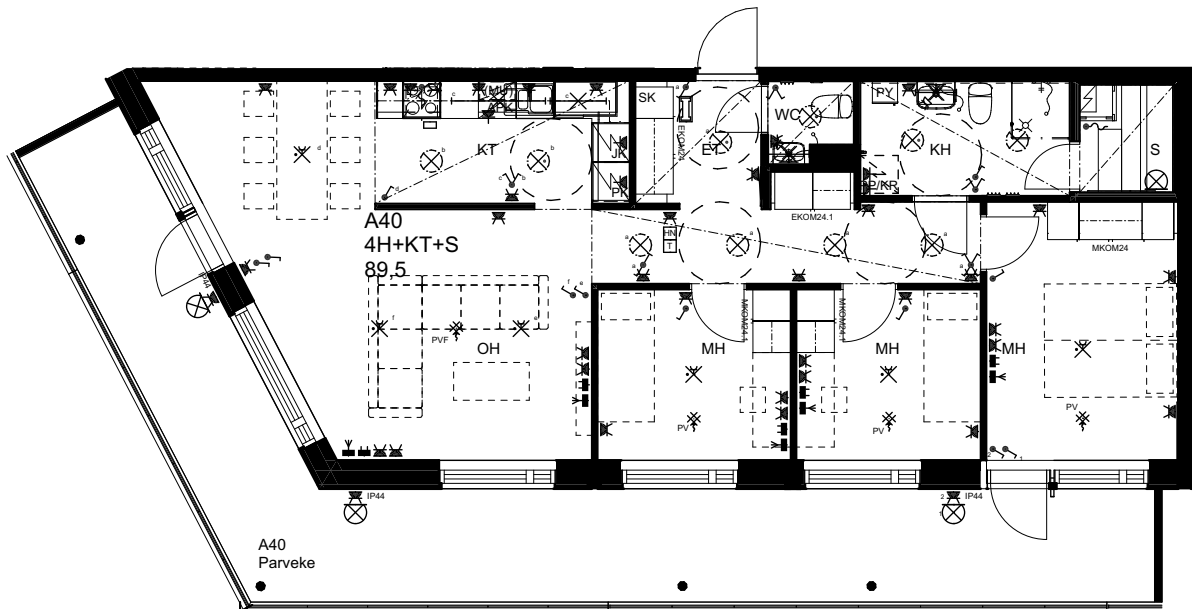

ARKKITEHTIRYHMÄ A6 OY
PURSIMIEHENKATU 29 A 00150 HELSINKI
BÄTSMANSGÅTAN 29 A 00150 HELSINGFORS
PUH/TEL 010 424 3200 etunimi.sukunimi@a6oy.fi

10.1.2024

As Oy Helsingin Ahdinlaituri

HUONEISTOTYYPPI
4H+KT+S 89,5m²

8.krs A40