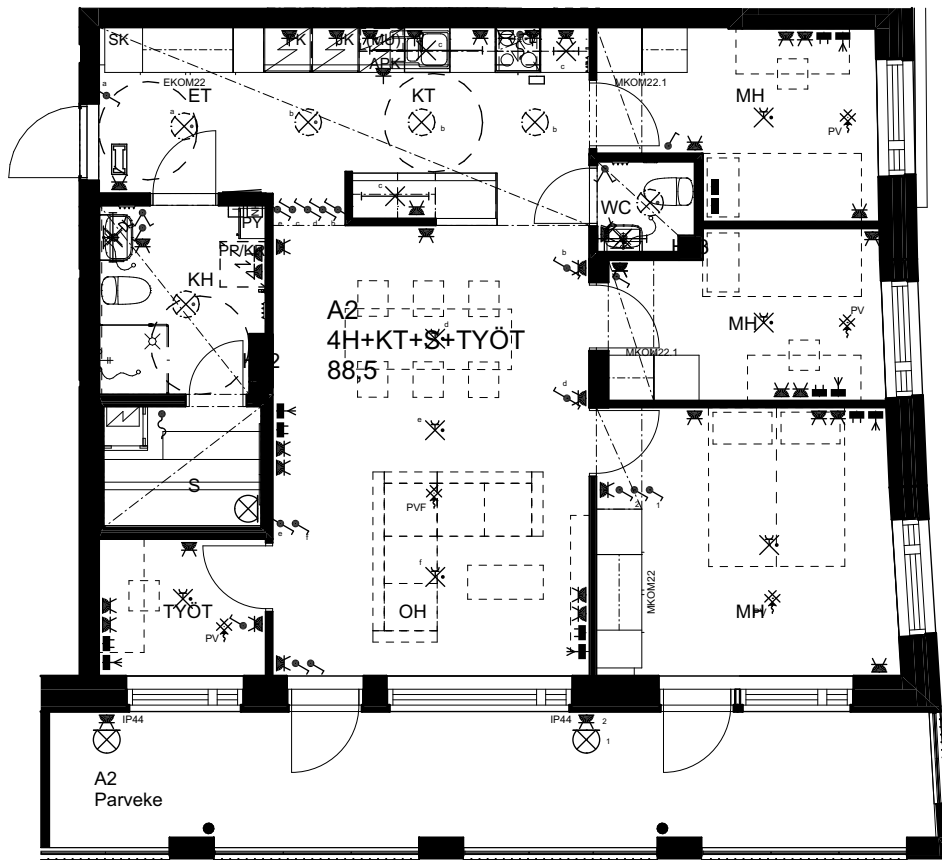

10.1.2024

As Oy Helsingin Ahdinlaituri

HUONEISTOTYYPPI
4H+KT+S+TYÖT 88,5m²

2.krs A2