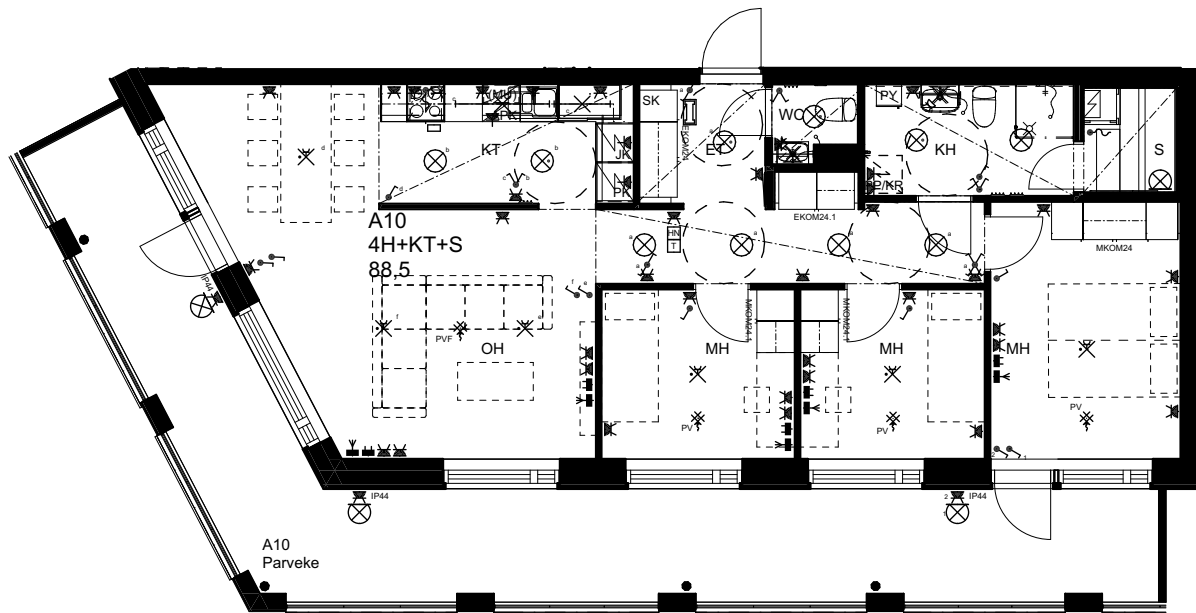

ARKKITEHTIRYHMÄ A6 OY
PURSIMIEHENKATU 29 A 00150 HELSINKI
BÄTSMANSGÅTAN 29 A 00150 HELSINGFORS
PUH/TEL 010 424 3200 etunimi.sukunimi@a6oy.fi

10.1.2024

As Oy Helsingin Ahdinlaituri

HUONEISTOTYYPPI
4H+KT+S 88,5m²

3.krs A10