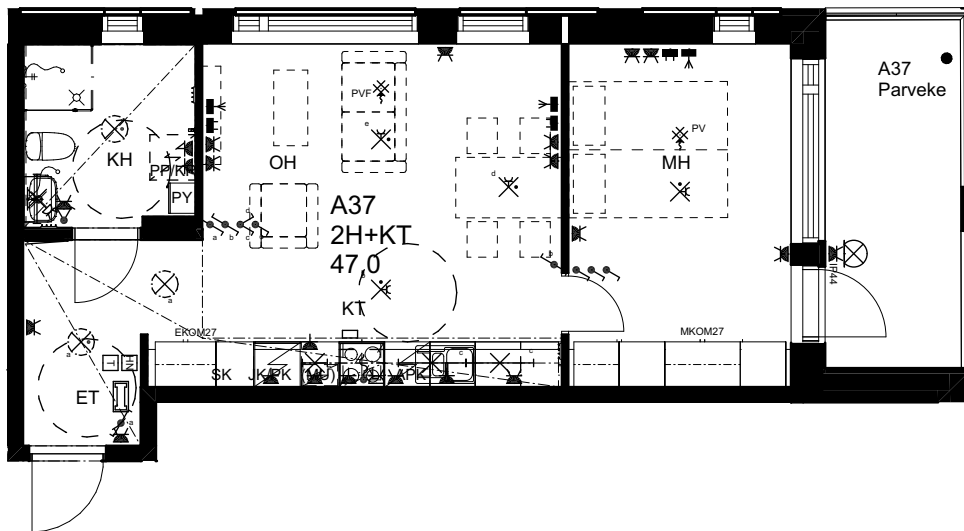

ARKKITEHTIRYHMÄ A6 OY
PURSIMIEHENKATU 29 A 00150 HELSINKI
BÄTSMANSGÅTAN 29 A 00150 HELSINGFORS
PUH/TEL 010 424 3200 etunimi.sukunimi@a6oy.fi

10.1.2024

As Oy Helsingin Ahdinlaituri

HUONEISTOTYYPPI
2H+KT 47,0m²

8.krs A37