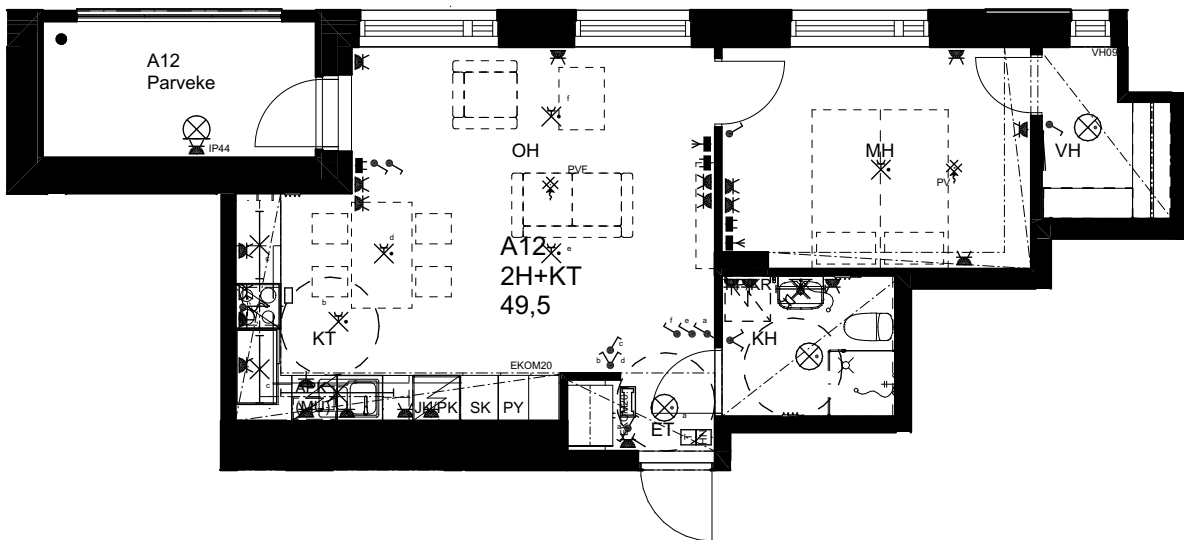

ARKKITEHTIRYHMÄ A6 OY
PURSIMIEHENKATU 29 A 00150 HELSINKI
BÅTSMANSGÅTAN 29 A 00150 HELSINGFORS
PUH/TEL 010 424 3200 etunimi.sukunimi@a6oy.fi

10.1.2024

As Oy Helsingin Ahdinlaituri

HUONEISTOTYYPPI
2H+KT 49,5m²

3.krs A12