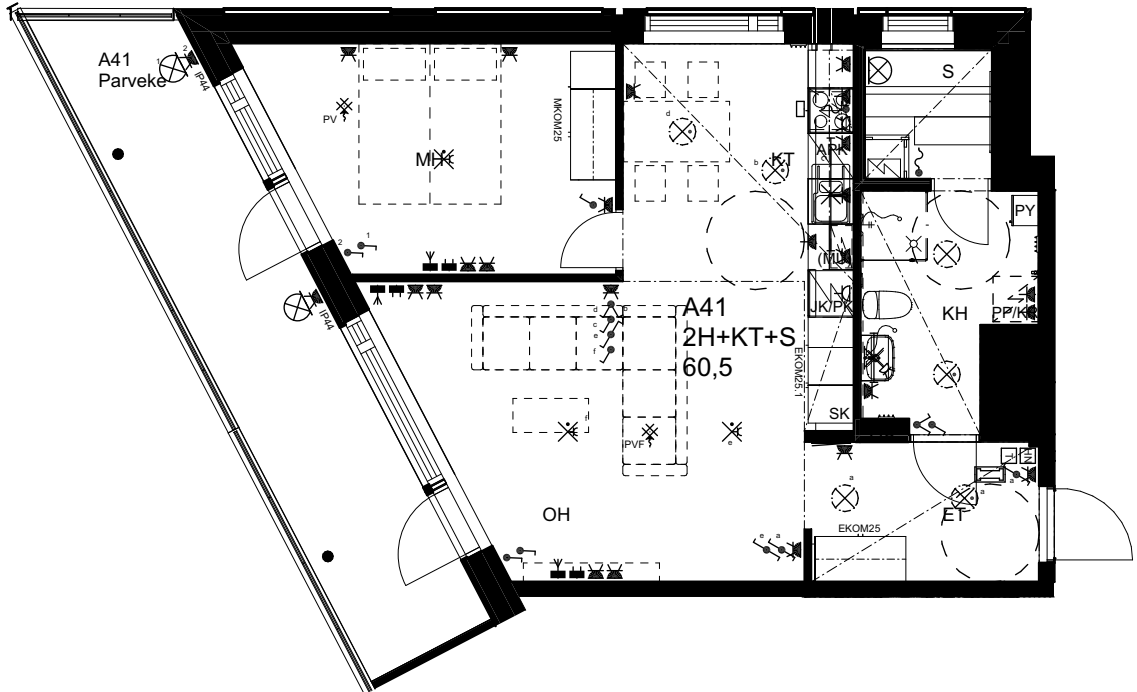

ARKKITEHTIRYHMÄ A6 OY
PURSIMIEHENKATU 29 A 00150 HELSINKI
BÄTSMANSGÅTAN 29 A 00150 HELSINGFORS
PUH/TEL 010 424 3200 etunimi.sukunimi@a6oy.fi

10.1.2024

As Oy Helsingin Ahdinlaituri

HUONEISTOTYYPPI
2H+KT 60,5m²

8.krs A41