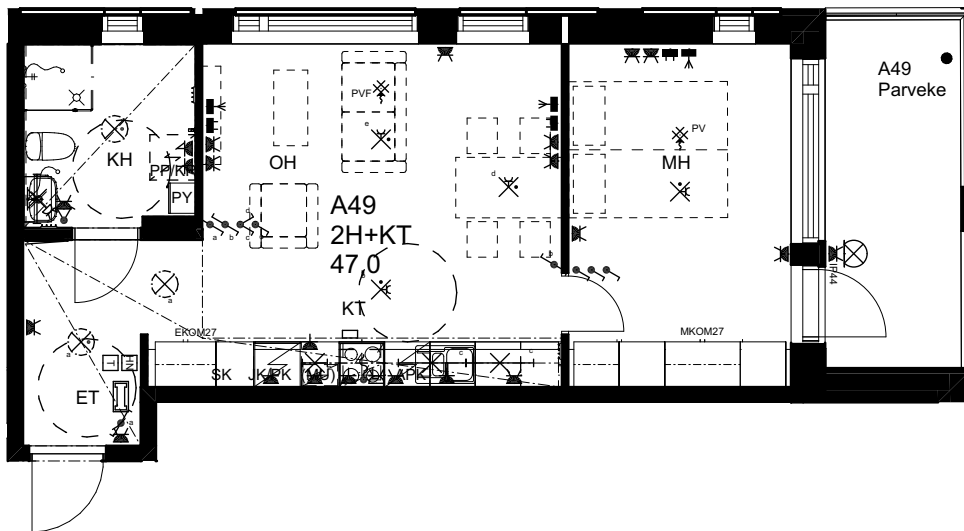

ARKKITEHTIRYHMÄ A6 OY
PURSIMIEHENKATU 29 A 00150 HELSINKI
BÄTSMANSGÅTAN 29 A 00150 HELSINGFORS
PUH/TEL 010 424 3200 etunimi.sukunimi@a6oy.fi

10.1.2024

As Oy Helsingin Ahdinlaituri

HUONEISTOTYYPPI
2H+KT 47,0m²

10.krs A49