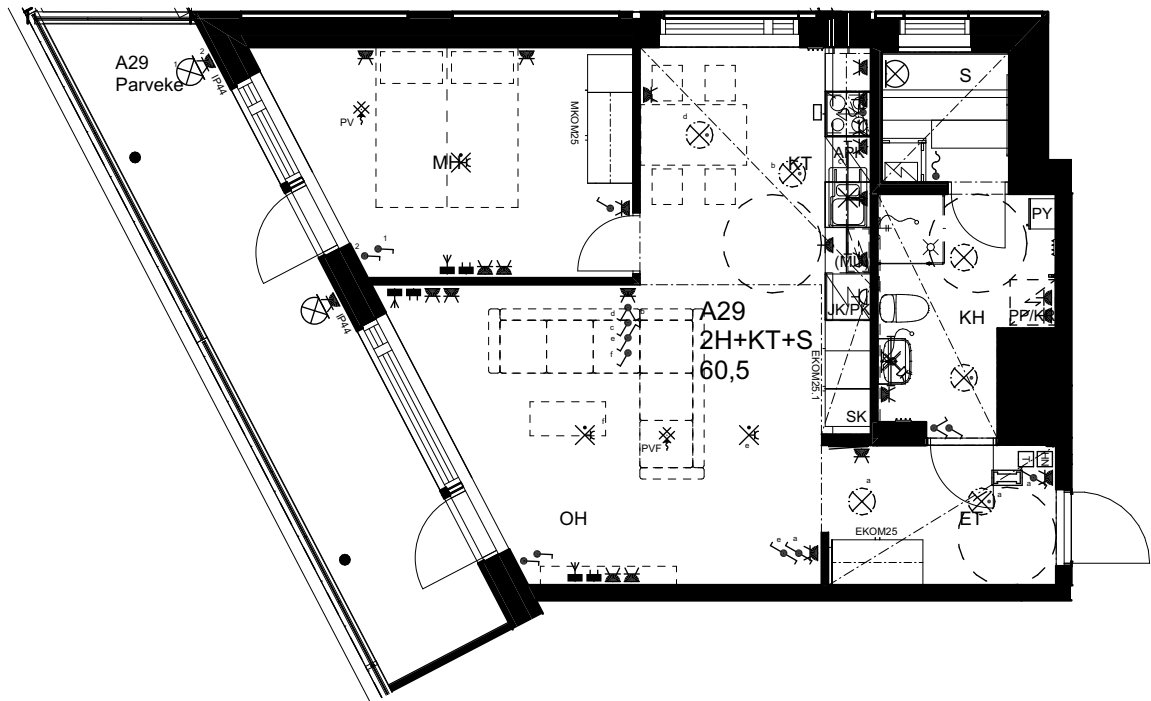

10.1.2024

As Oy Helsingin Ahdinlaituri

HUONEISTOTYYPPI
2H+KT+S 60,5m²

6.krs A29