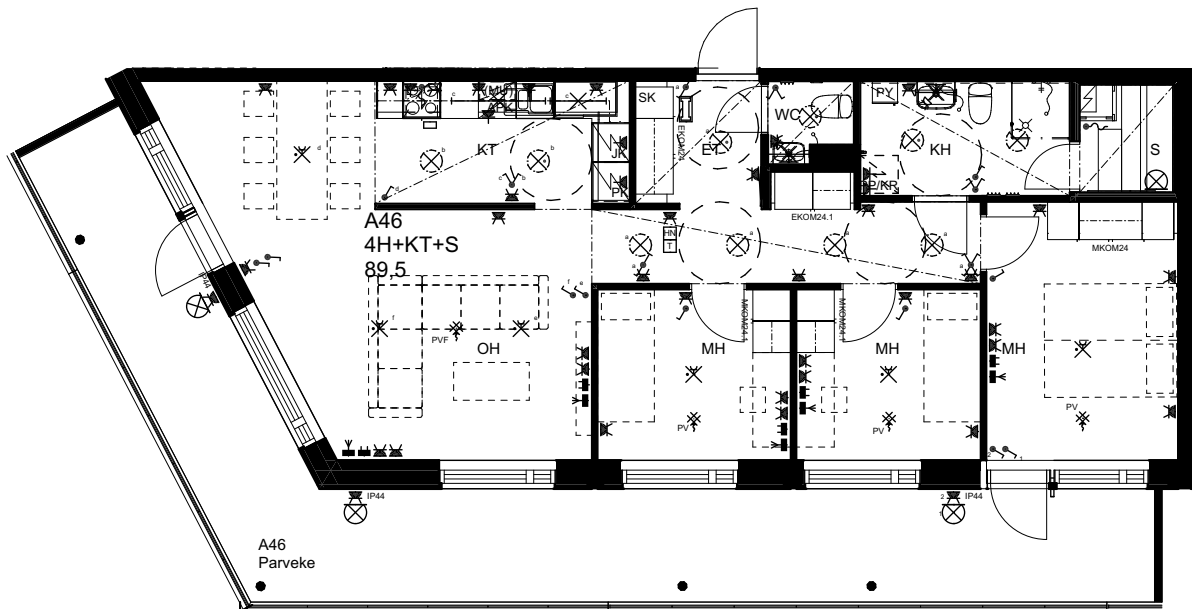

ARKKITEHTIRYHMÄ A6 OY
PURSIMIEHENKATU 29 A 00150 HELSINKI
BÄTSMANSGÅTAN 29 A 00150 HELSINGFORS
PUH/TEL 010 424 3200 etunimi.sukunimi@a6oy.fi

10.1.2024

As Oy Helsingin Ahdinlaituri

HUONEISTOTYYPPI
4H+KT+S 89,5m²

9.krs A46