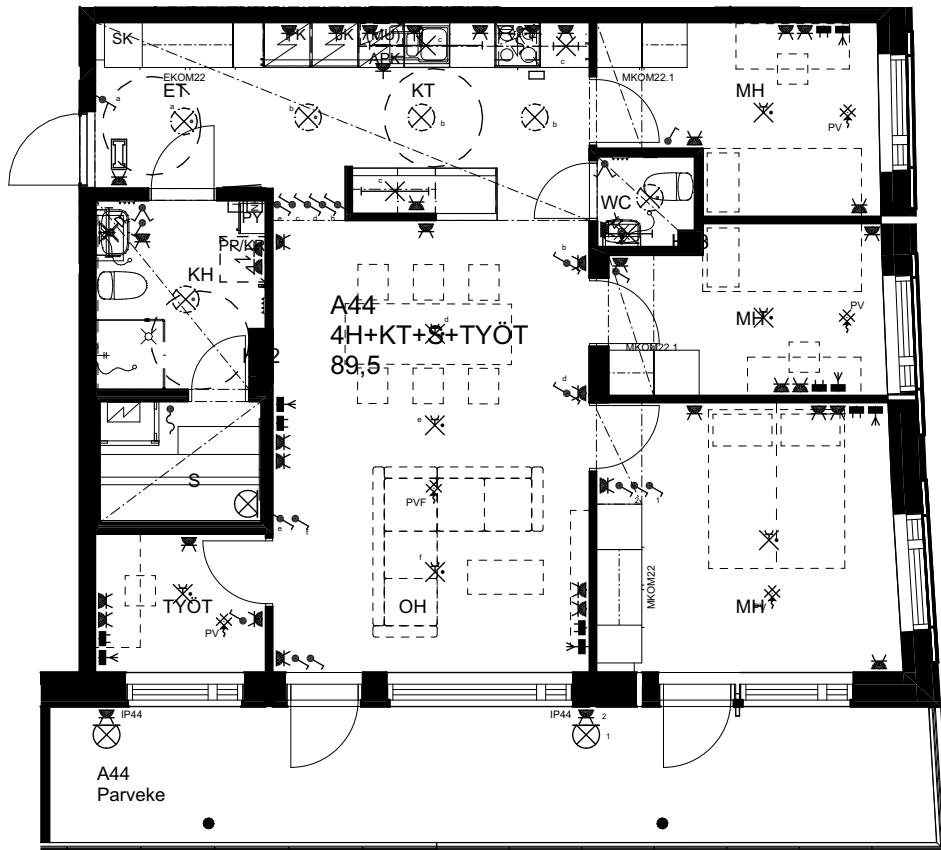

10.1.2024

As Oy Helsingin Ahdinlaituri

HUONEISTOTYYPPI
4H+KT+S+TYÖT 89,5m²

9.krs A44