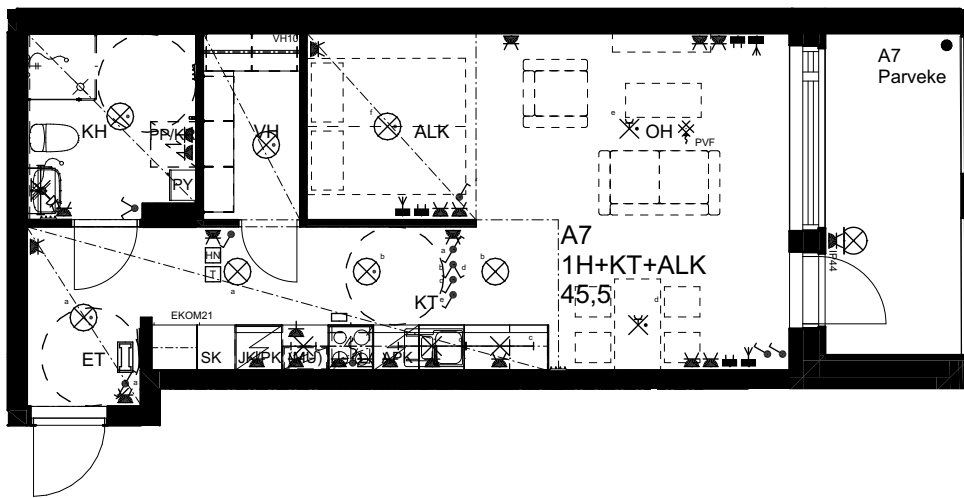

ARKKITEHTIRYHMÄ A6 OY
PURSIMIEHENKATU 29 A 00150 HELSINKI
BÄTSMANSGÅTAN 29 A 00150 HELSINGFORS
PUH/TEL 010 424 3200 etunimi.sukunimi@a6oy.fi

10.1.2024

As Oy Helsingin Ahdinlaituri

HUONEISTOTYYPPI
1H+KT+ALK 45,5m²

3.krs A7