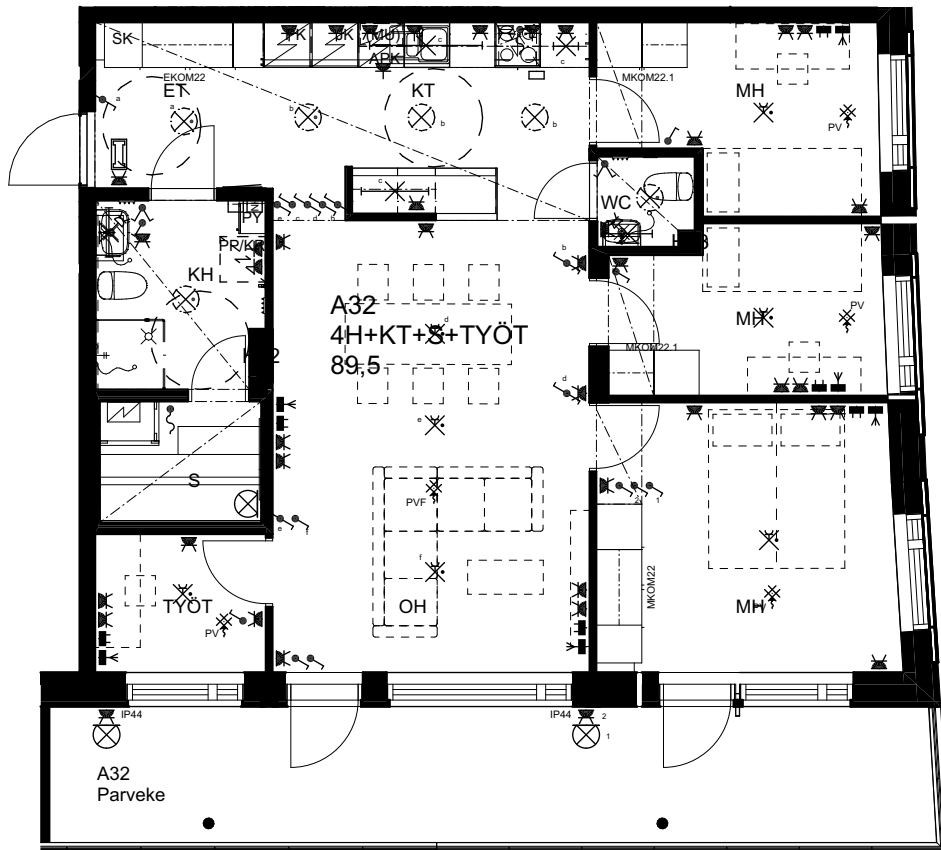

10.1.2024

As Oy Helsingin Ahdinlaituri

HUONEISTOTYYPPI
4H+KT+S+TYÖT 89,5m²

7.krs A32