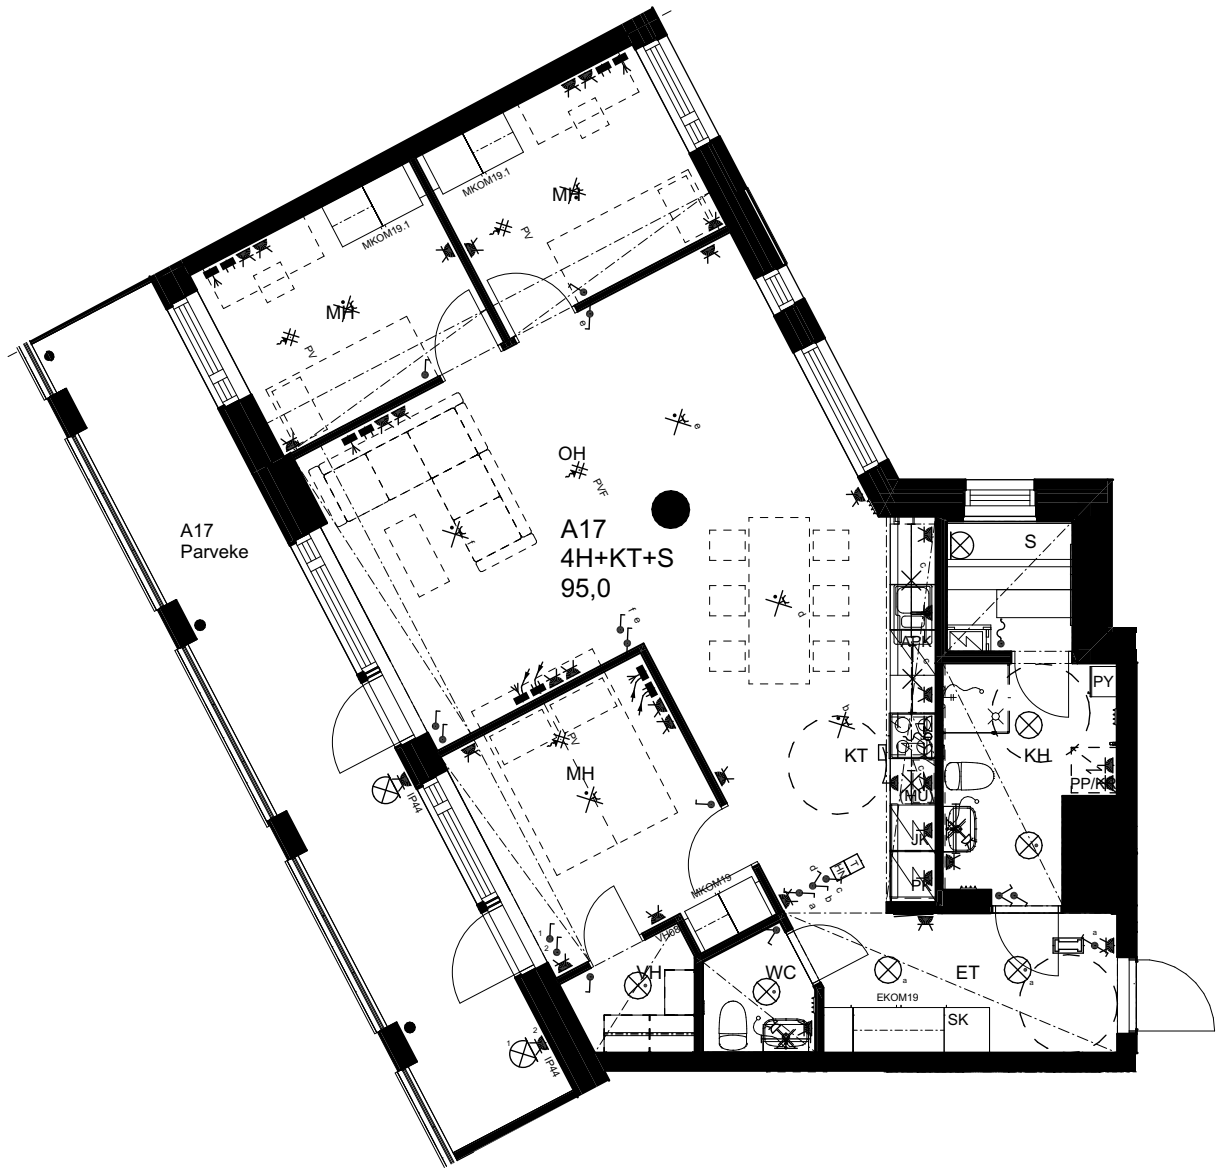

ARKKITEHTIRYHMÄ A6 OY
PURSIMIEHENKATU 29 A 00150 HELSINKI
BÄTSMANSGÅTAN 29 A 00150 HELSINGFORS
PUH/TEL 010 424 3200 etunimi.sukunimi@a6oy.fi

10.1.2024

As Oy Helsingin Ahdinlaituri

HUONEISTOTYYPPI
4H+KT+S 95,0m²

4.krs A17