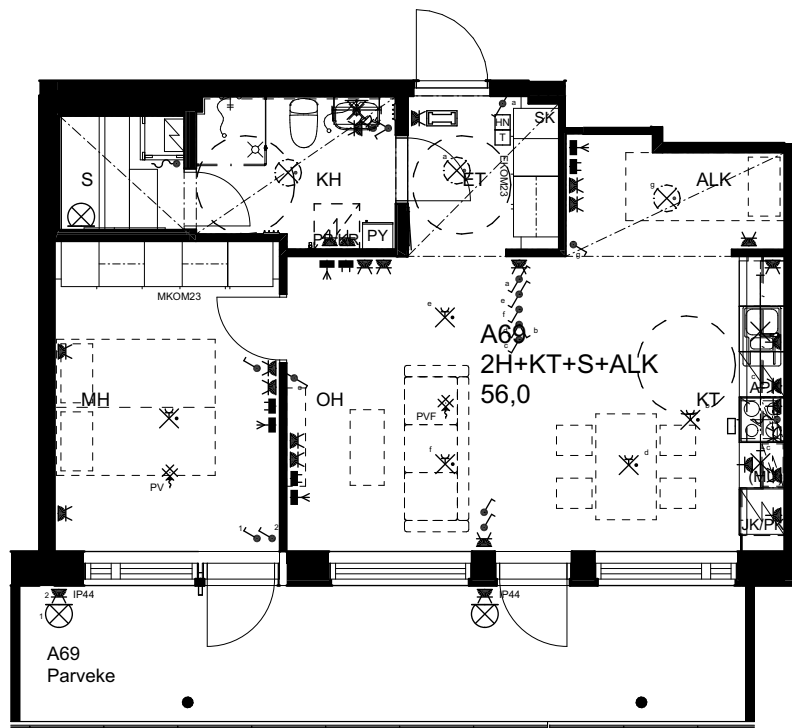

10.1.2024

As Oy Helsingin Ahdinlaituri

HUONEISTOTYYPPI
2H+KT+S+ALK 56,0m²

13.krs A69