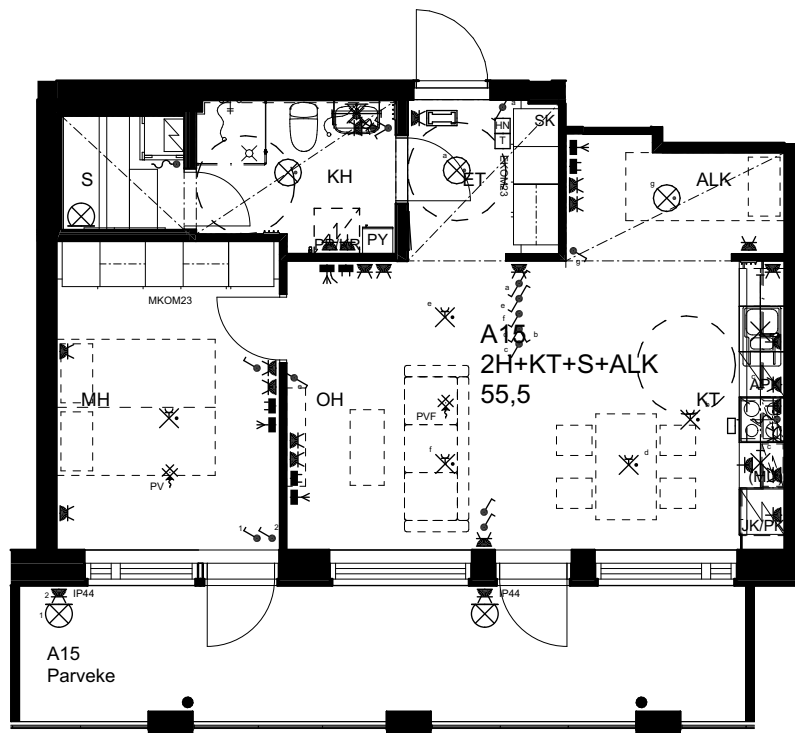

10.1.2024

As Oy Helsingin Ahdinlaituri

HUONEISTOTYYPPI
2H+KT+S+ALK 55,5m²

4.krs A15