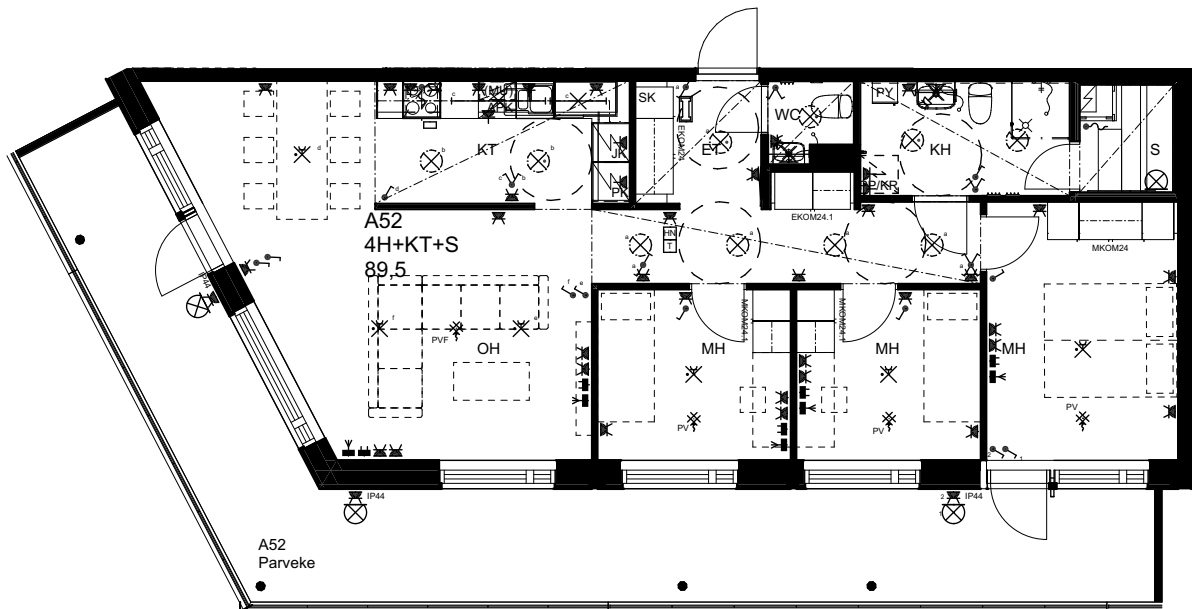

ARKKITEHTIRYHMÄ A6 OY
PURSIMIEHENKATU 29 A 00150 HELSINKI
BÄTSMANSGÅTAN 29 A 00150 HELSINGFORS
PUH/TEL 010 424 3200 etunimi.sukunimi@a6oy.fi

10.1.2024

As Oy Helsingin Ahdinlaituri

HUONEISTOTYYPPI
4H+KT+S 89,5m²

10.krs A52