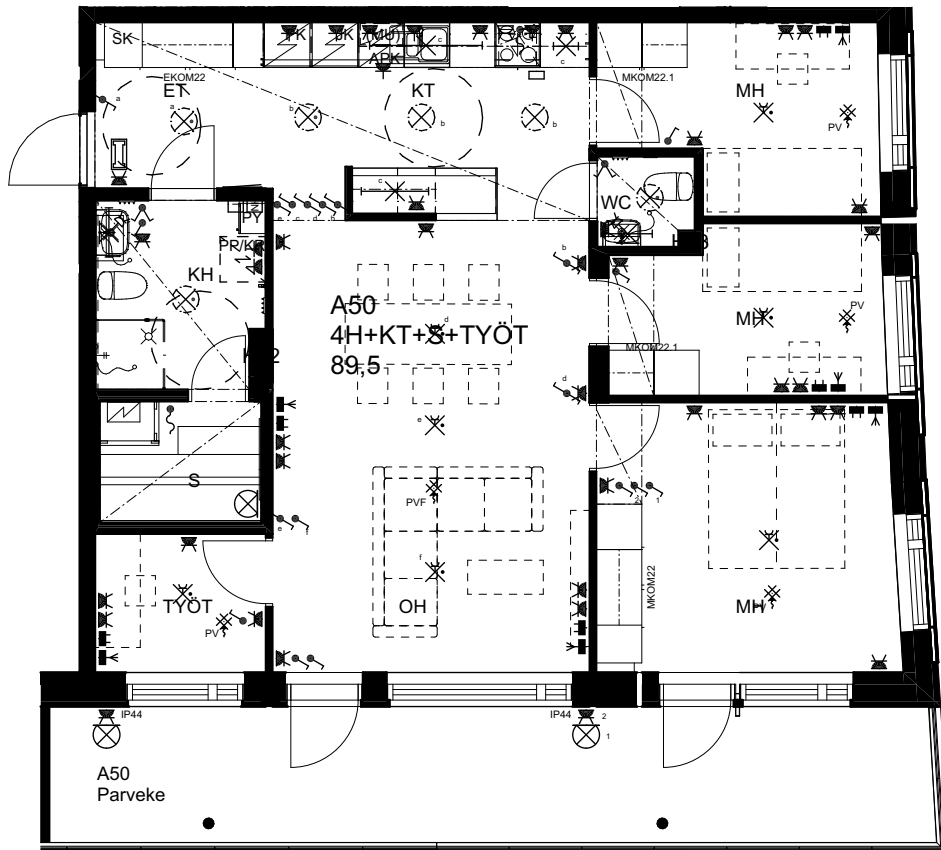

10.1.2024

As Oy Helsingin Ahdinlaituri

HUONEISTOTYYPPI
4H+KT+S+TYÖT 89,5m²

10.krs A50