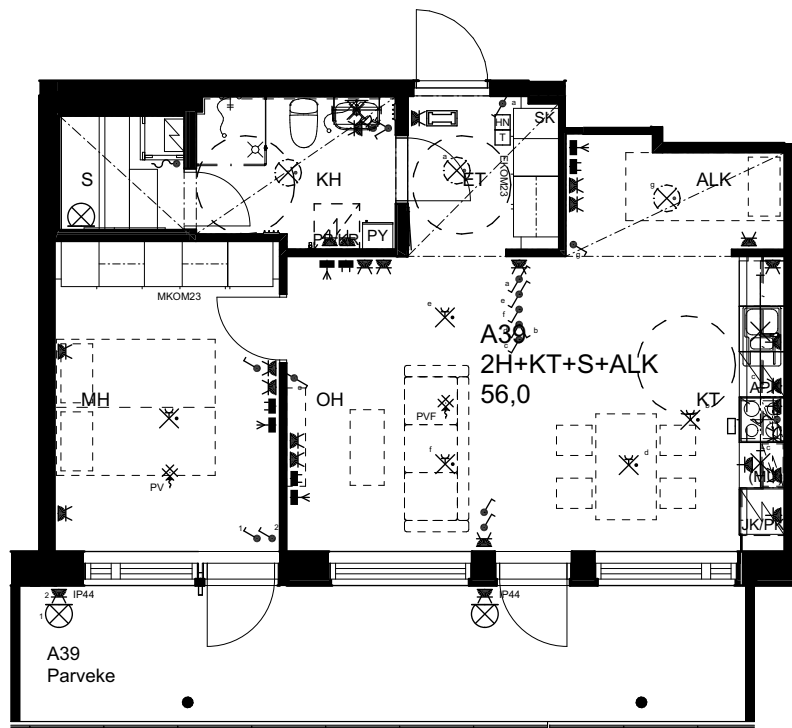

10.1.2024

As Oy Helsingin Ahdinlaituri

HUONEISTOTYYPPI
2H+KT+S+ALK 56,0m²

8.krs A39