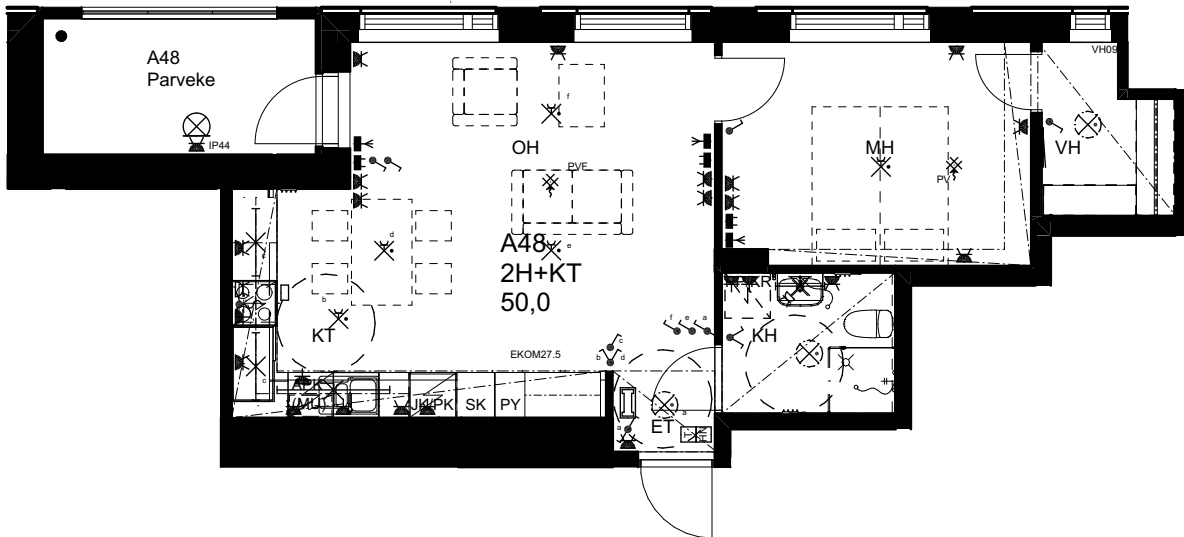

ARKKITEHTIRYHMÄ A6 OY
PURSIMIEHENKATU 29 A 00150 HELSINKI
BÄTSMANSGÅTAN 29 A 00150 HELSINGFORS
PUH/TEL 010 424 3200 etunimi.sukunimi@a6oy.fi

10.1.2024

As Oy Helsingin Ahdinlaituri

HUONEISTOTYYPPI
2H+KT 50,0m²

9.krs A48