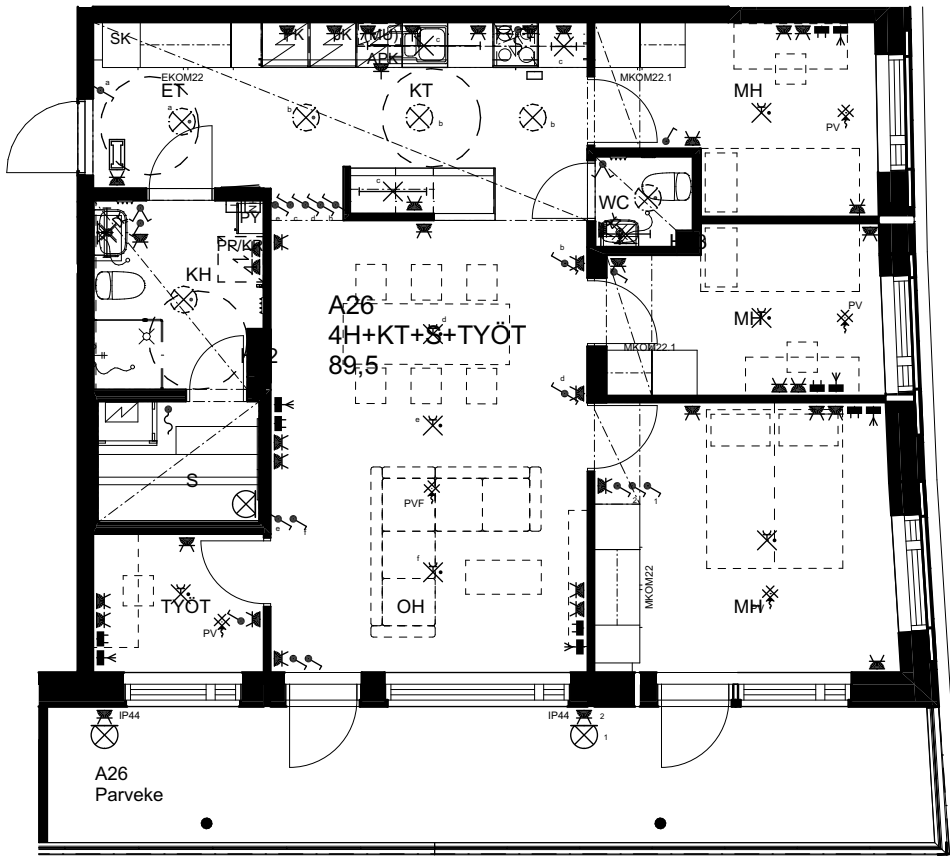

10.1.2024

As Oy Helsingin Ahdinlaituri

HUONEISTOTYYPPI
4H+KT+S+TYÖT 89,5m²

6.krs A26