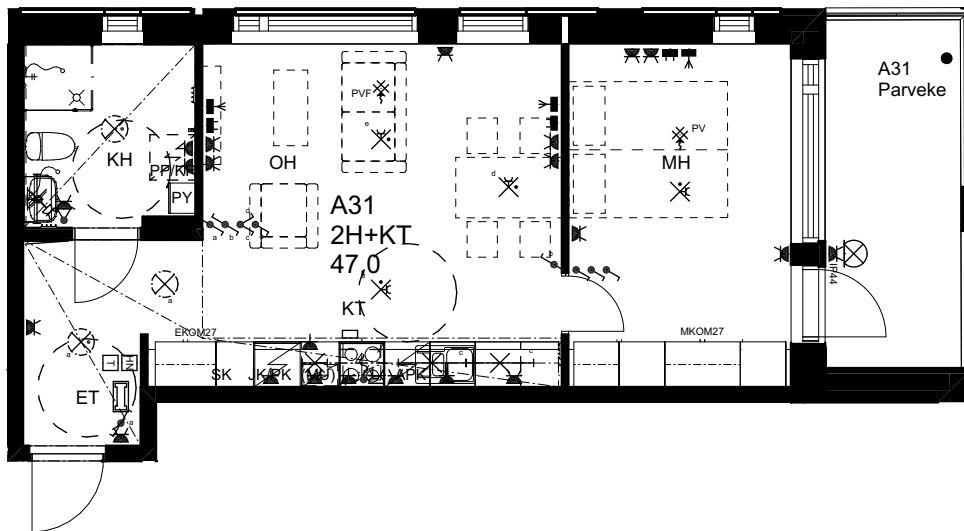

ARKKITEHTIRYHMÄ A6 OY
PURSIMIEHENKATU 29 A 00150 HELSINKI
BÄTSMANSGÅTAN 29 A 00150 HELSINGFORS
PUH/TEL 010 424 3200 etunimi.sukunimi@a6oy.fi

10.1.2024

As Oy Helsingin Ahdinlaituri

HUONEISTOTYYPPI
2H+KT 47,0m²

7.krs A31