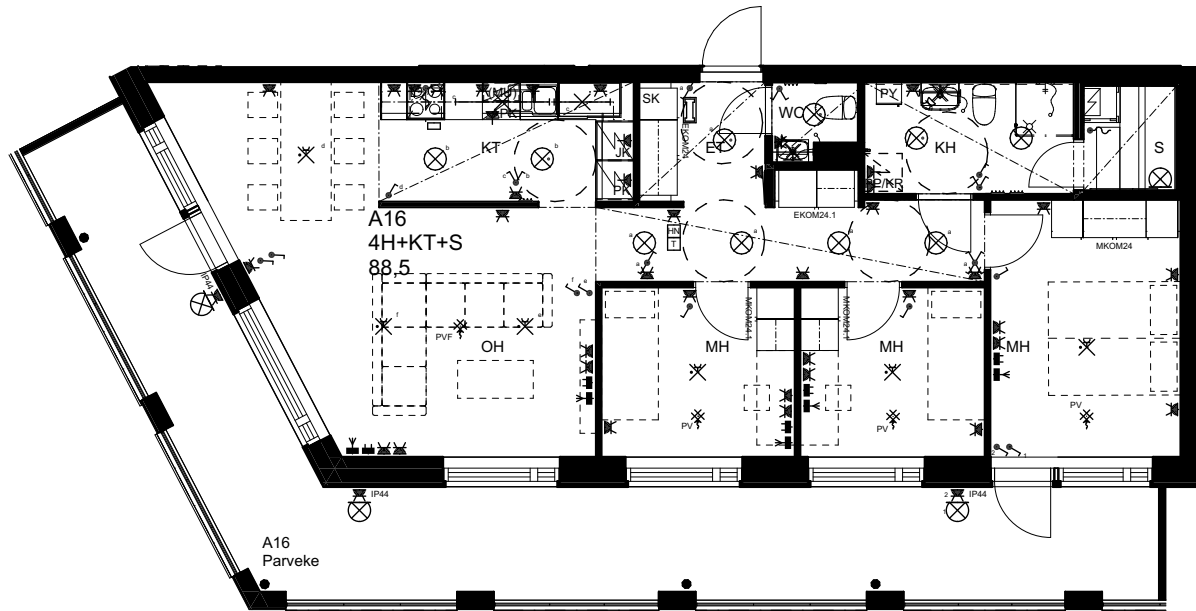

ARKKITEHTIRYHMÄ A6 OY
PURSIMIEHENKATU 29 A 00150 HELSINKI
BÄTSMANSGÅTAN 29 A 00150 HELSINGFORS
PUH/TEL 010 424 3200 etunimi.sukunimi@a6oy.fi

10.1.2024

As Oy Helsingin Ahdinlaituri

HUONEISTOTYYPPI
4H+KT+S 88,5m²

4.krs A16