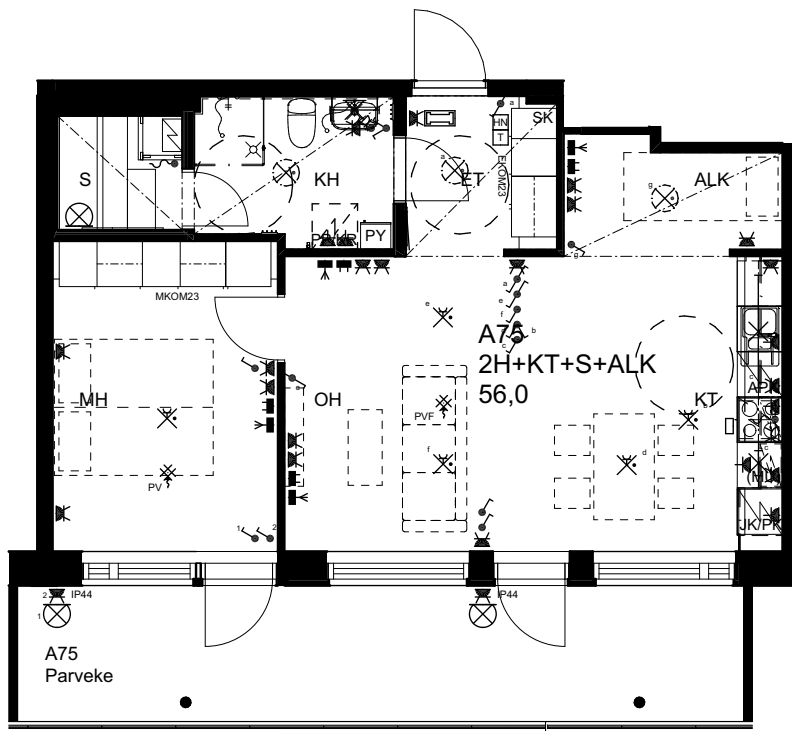

10.1.2024

As Oy Helsingin Ahdinlaituri

HUONEISTOTYYPPI
2H+KT+S+ALK 56,0m²

14.krs A75