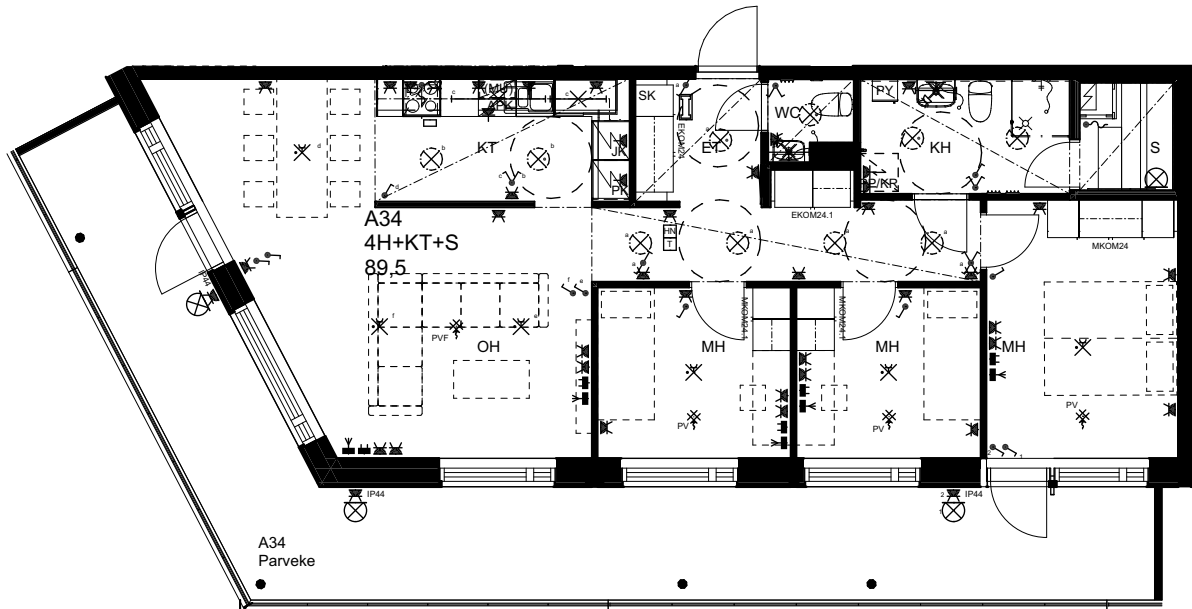

ARKKITEHTIRYHMÄ A6 OY
PURSIMIEHENKATU 29 A 00150 HELSINKI
BÄTSMANSGÅTAN 29 A 00150 HELSINGFORS
PUH/TEL 010 424 3200 etunimi.sukunimi@a6oy.fi

10.1.2024

As Oy Helsingin Ahdinlaituri

HUONEISTOTYYPPI
4H+KT+S 89,5m²

7.krs A34