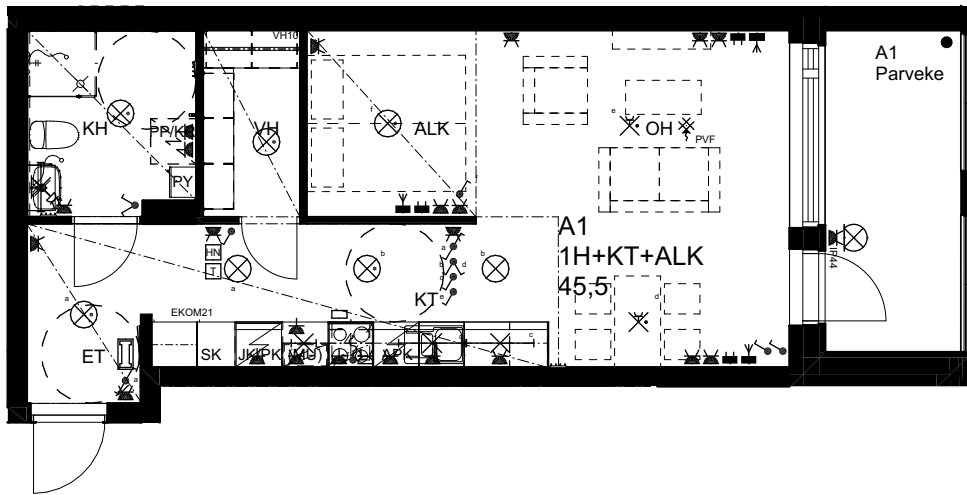

ARKKITEHTIRYHMÄ A6 OY
PURSIMIEHENKATU 29 A 00150 HELSINKI
BÄTSMANSGÅTAN 29 A 00150 HELSINGFORS
PUH/TEL 010 424 3200 etunimi.sukunimi@a6oy.fi

10.1.2024

As Oy Helsingin Ahdinlaituri

HUONEISTOTYYPPI
1H+KT+ALK 45,5m²

2.krs A1