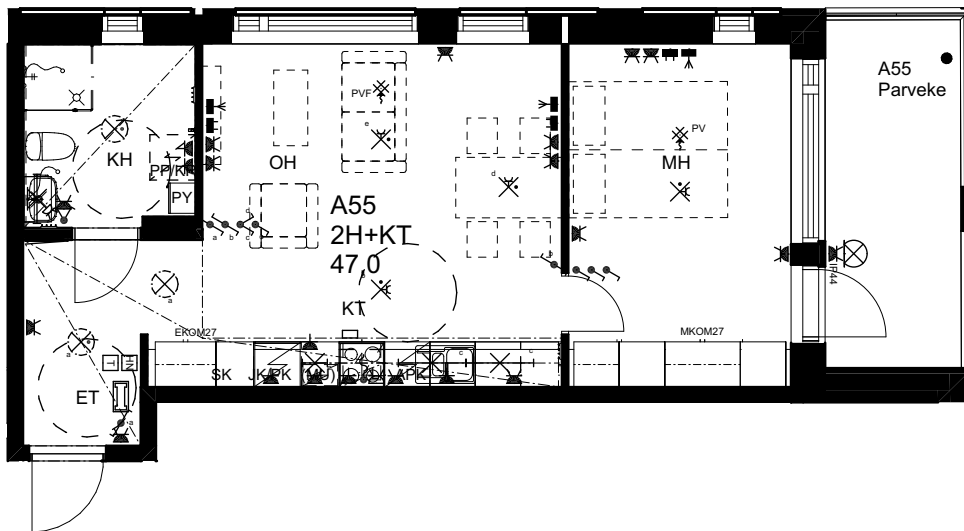

ARKKITEHTIRYHMÄ A6 OY
PURSIMIEHENKATU 29 A 00150 HELSINKI
BÄTSMANSGÅTAN 29 A 00150 HELSINGFORS
PUH/TEL 010 424 3200 etunimi.sukunimi@a6oy.fi

10.1.2024

As Oy Helsingin Ahdinlaituri

HUONEISTOTYYPPI
2H+KT 47,0m²

11.krs A55