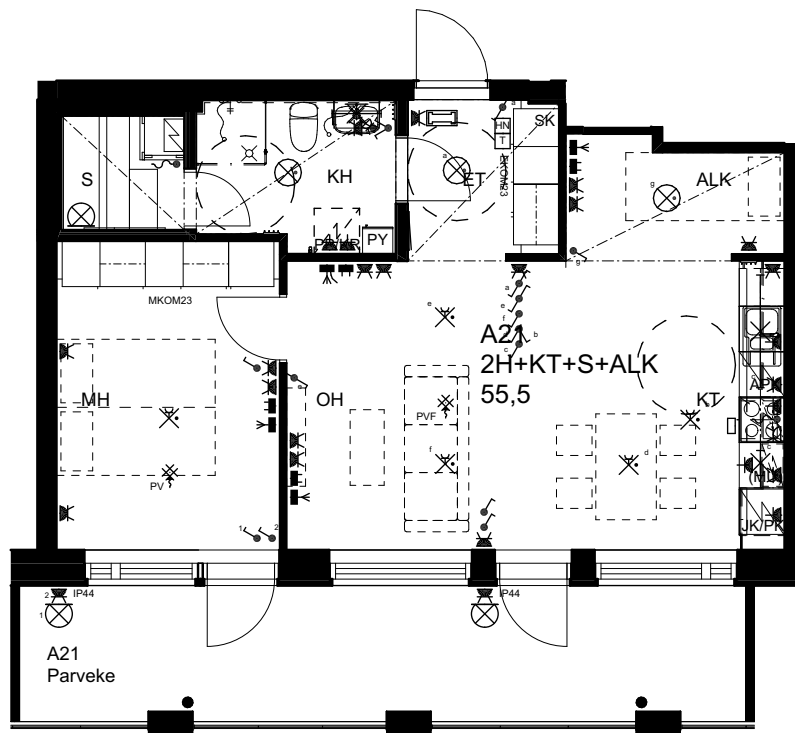

ARKKITEHTIRYHMÄ A6 OY
PURSIMIEHENKATU 29 A 00150 HELSINKI
BÄTSMANSGÅTAN 29 A 00150 HELSINGFORS
PUH/TEL 010 424 3200 etunimi.sukunimi@a6oy.fi

10.1.2024

As Oy Helsingin Ahdinlaituri

HUONEISTOTYYPPI
2H+KT+S+ALK 55,5m²

5.krs A21