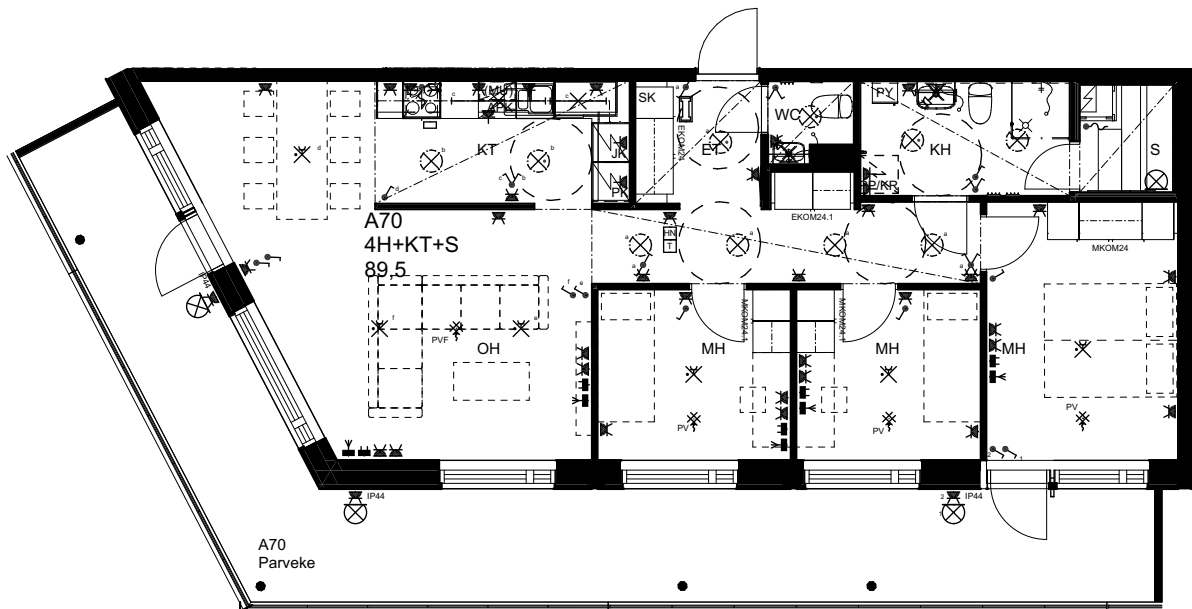

ARKKITEHTIRYHMÄ A6 OY
PURSIMIEHENKATU 29 A 00150 HELSINKI
BÄTSMANSGÅTAN 29 A 00150 HELSINGFORS
PUH/TEL 010 424 3200 etunimi.sukunimi@a6oy.fi

10.1.2024

As Oy Helsingin Ahdinlaituri

HUONEISTOTYYPPI
4H+KT+S 89,5m²

13.krs A70