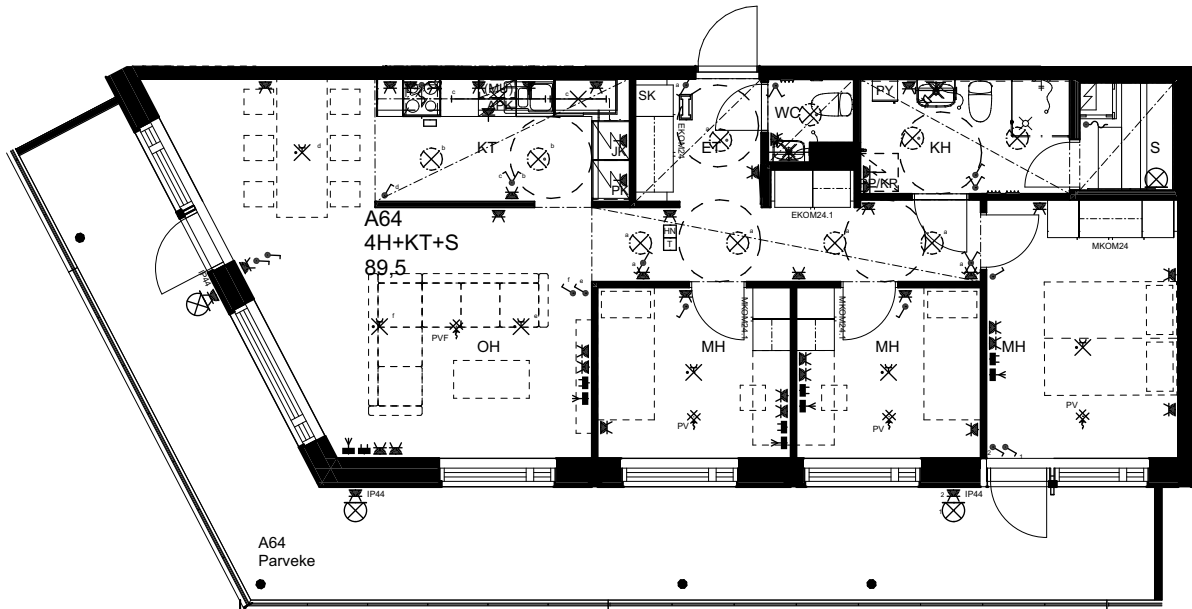

ARKKITEHTIRYHMÄ A6 OY
PURSIMIEHENKATU 29 A 00150 HELSINKI
BÄTSMANSGÅTAN 29 A 00150 HELSINGFORS
PUH/TEL 010 424 3200 etunimi.sukunimi@a6oy.fi

10.1.2024

As Oy Helsingin Ahdinlaituri

HUONEISTOTYYPPI
4H+KT+S 89,5m²

12.krs A64