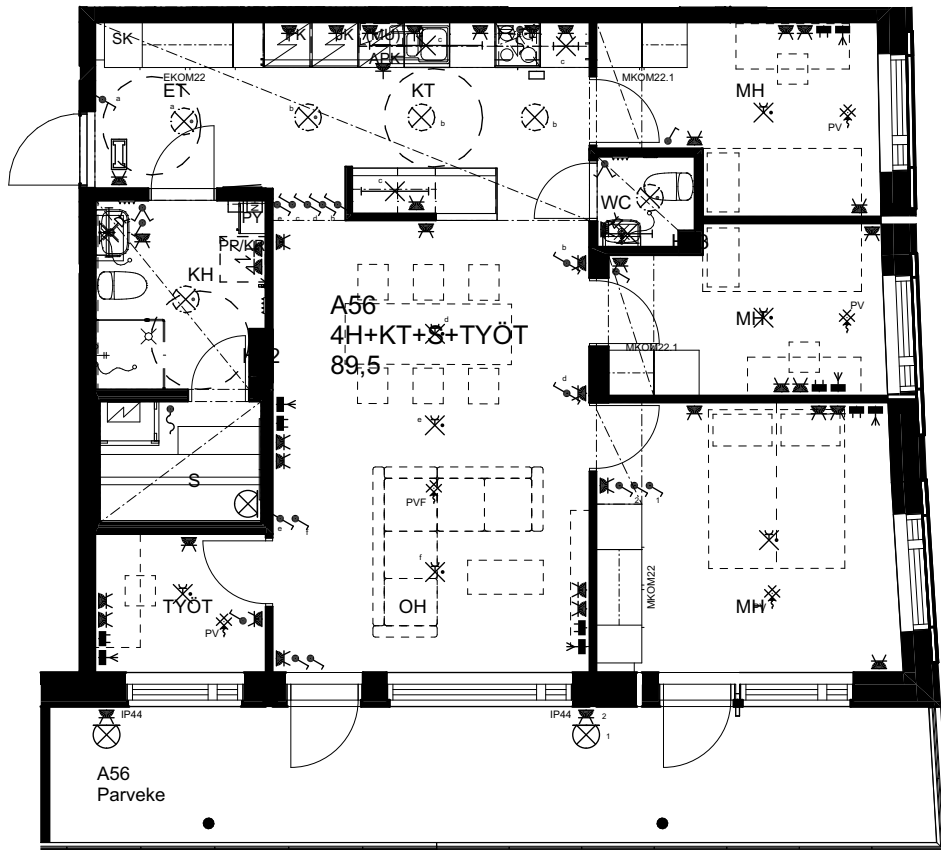

10.1.2024

As Oy Helsingin Ahdinlaituri

HUONEISTOTYYPPI
4H+KT+S+TYÖT 89,5m²

11.krs A56