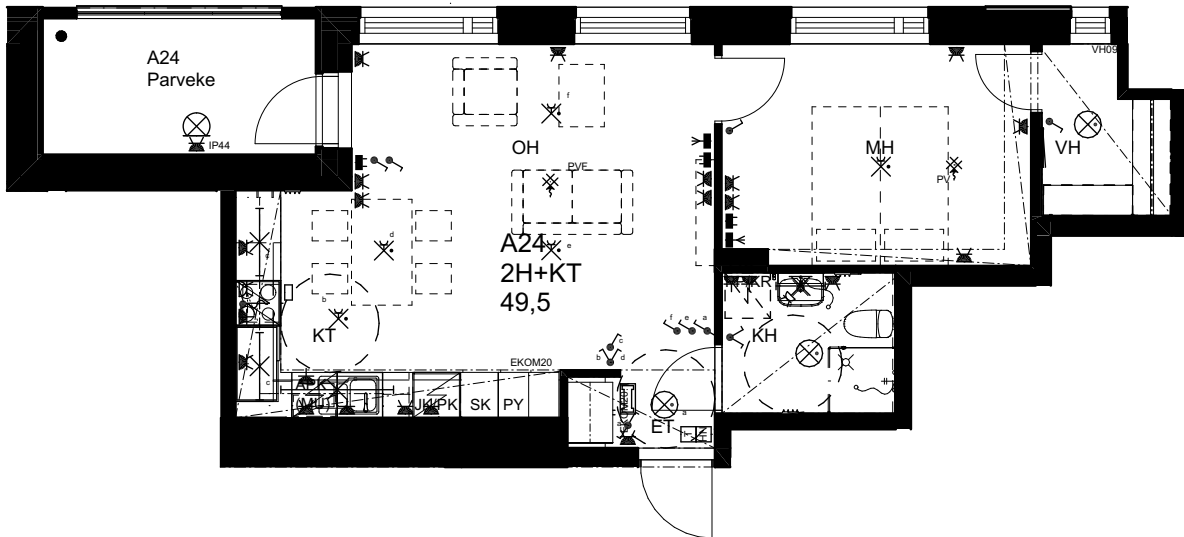

ARKKITEHTIRYHMÄ A6 OY
PURSIMIEHENKATU 29 A 00150 HELSINKI
BÅTSMANSGÅTAN 29 A 00150 HELSINGFORS
PUH/TEL 010 424 3200 etunimi.sukunimi@a6oy.fi

10.1.2024

As Oy Helsingin Ahdinlaituri

HUONEISTOTYYPPI
2H+KT 49,5m²

5.krs A24