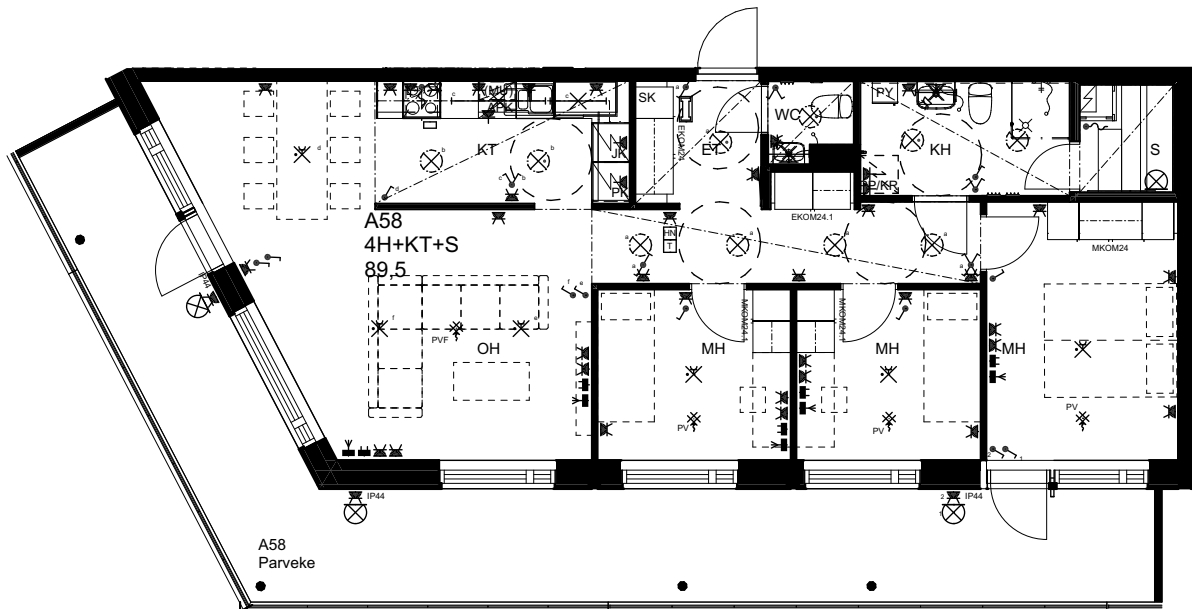

ARKKITEHTIRYHMÄ A6 OY
PURSIMIEHENKATU 29 A 00150 HELSINKI
BÄTSMANSGÅTAN 29 A 00150 HELSINGFORS
PUH/TEL 010 424 3200 etunimi.sukunimi@a6oy.fi

10.1.2024

As Oy Helsingin Ahdinlaituri

HUONEISTOTYYPPI
4H+KT+S 89,5m²

11.krs A58