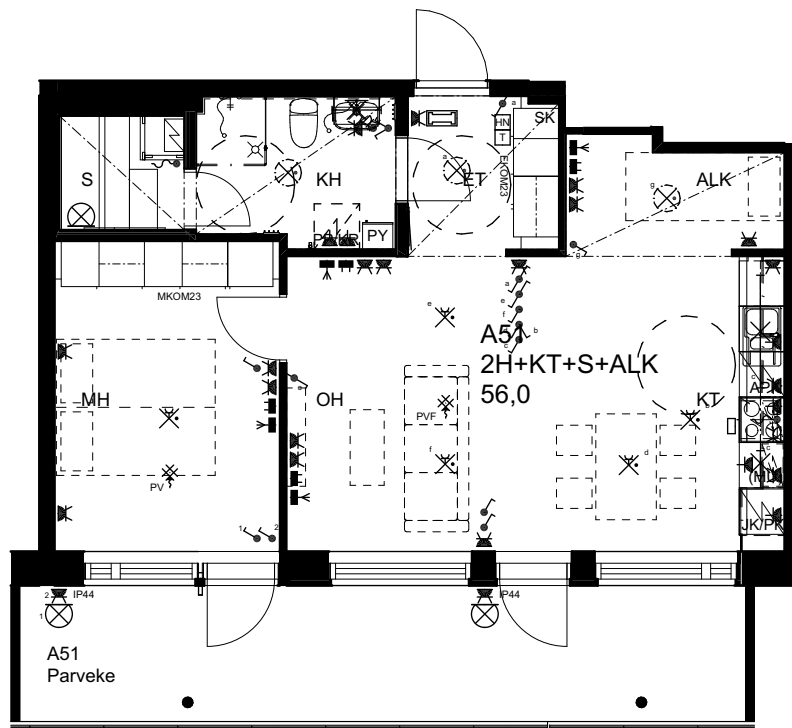

ARKKITEHTIRYHMÄ A6 OY
PURSIMIEHENKATU 29 A 00150 HELSINKI
BÅTSMANSGÅTAN 29 A 00150 HELSINGFORS
PUH/TEL 010 424 3200 etunimi.sukunimi@a6oy.fi

10.1.2024

As Oy Helsingin Ahdinlaituri

HUONEISTOTYYPPI
2H+KT+S+ALK 56,0m²

10.krs A51