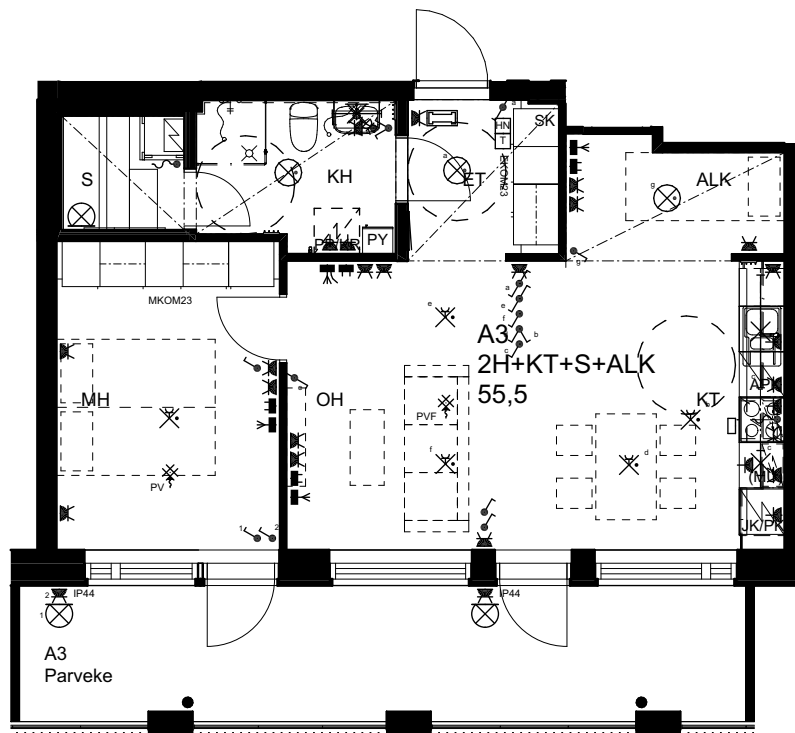

10.1.2024

As Oy Helsingin Ahdinlaituri

HUONEISTOTYYPPI
2H+KT+S+ALK 55,5m²

2.krs A3