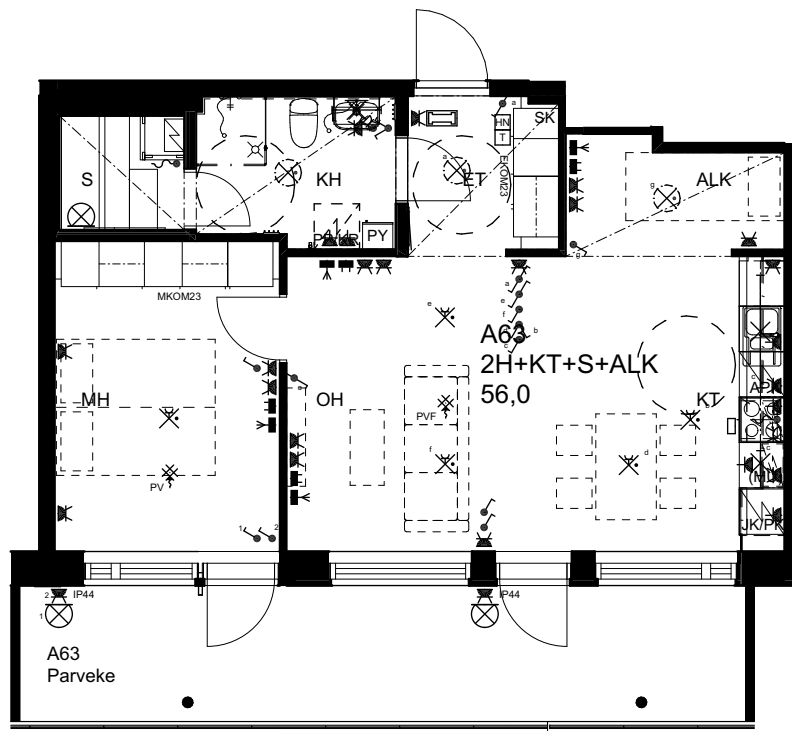

10.1.2024

As Oy Helsingin Ahdinlaituri

HUONEISTOTYYPPI
2H+KT+S+ALK 56,0m²

12.krs A63