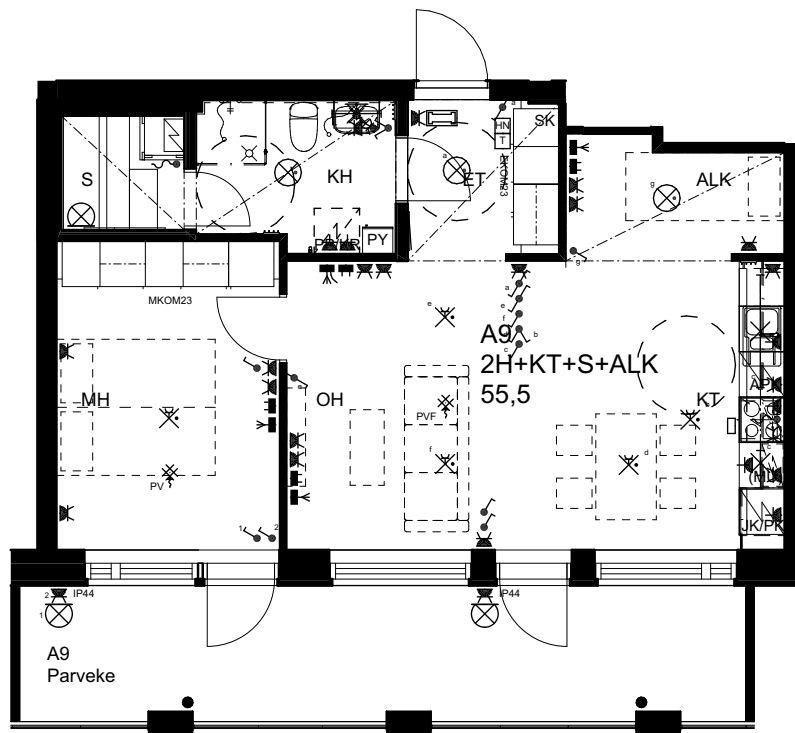

10.1.2024

As Oy Helsingin Ahdinlaituri

HUONEISTOTYYPPI
2H+KT+S+ALK 55,5m²

3.krs A9