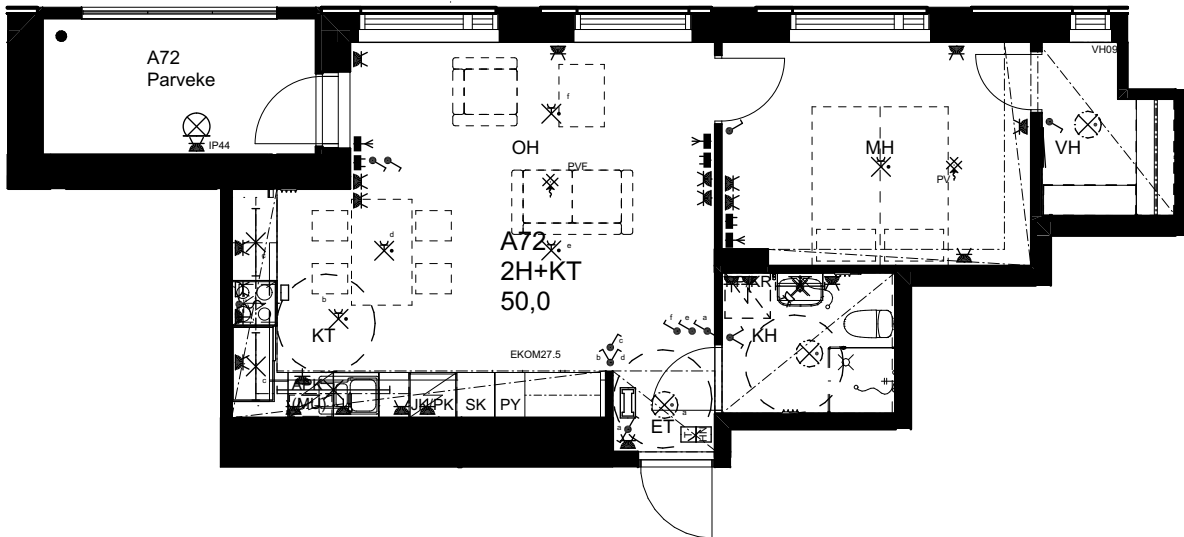

ARKKITEHTIRYHMÄ A6 OY
PURSIMIEHENKATU 29 A 00150 HELSINKI
BÄTSMANSGATAN 29 A 00150 HELSINGFORS
PUH/TEL 010 424 3200 etunimi.sukunimi@a6oy.fi

10.1.2024

As Oy Helsingin Ahdinlaituri

HUONEISTOTYYPPI
2H+KT 50,0m²

13.krs A72