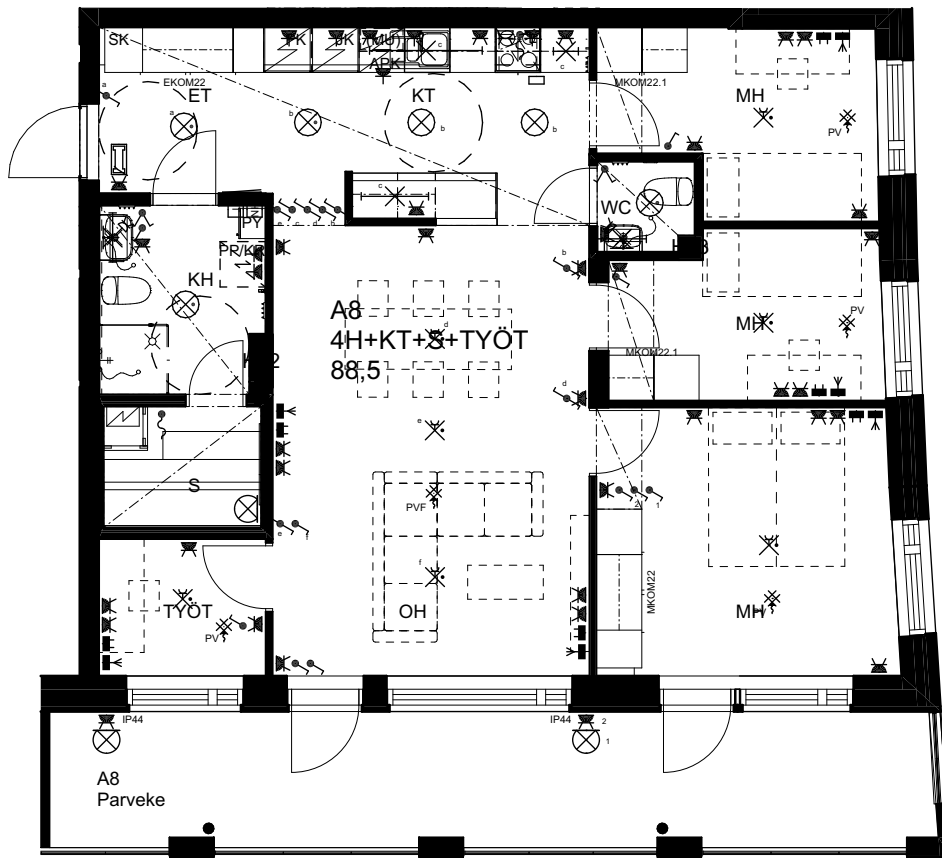

10.1.2024

As Oy Helsingin Ahdinlaituri

HUONEISTOTYYPPI
4H+KT+S+TYÖT 88,5m²

3.krs A8