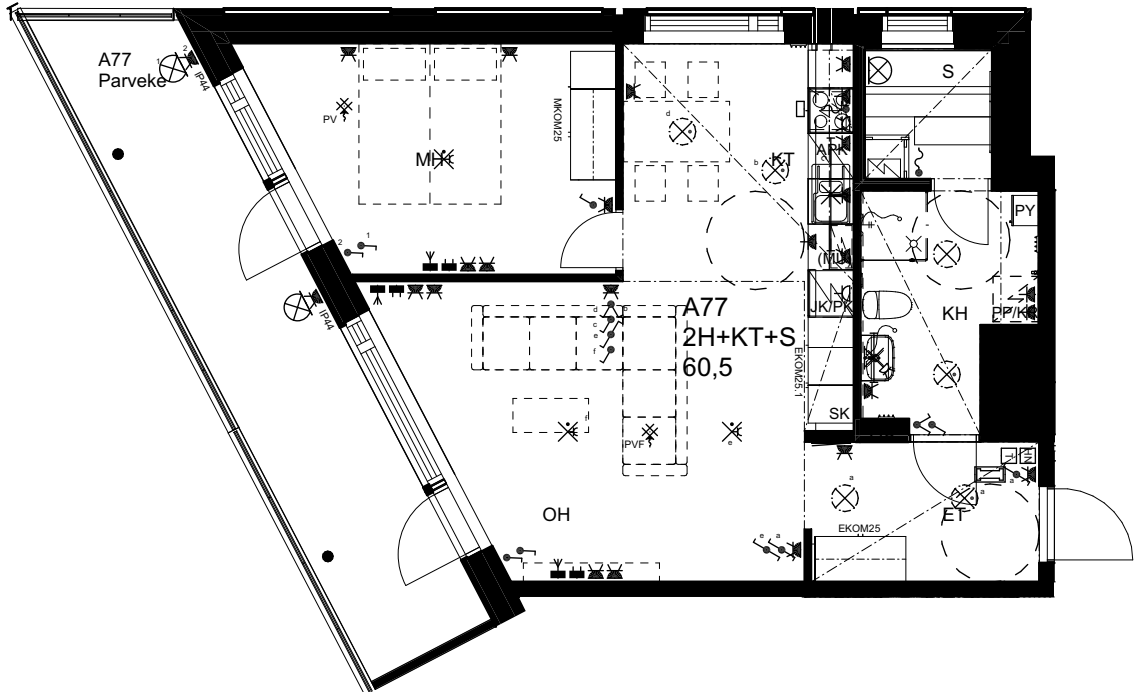

ARKKITEHTIRYHMÄ A6 OY
PURSIMIEHENKATU 29 A 00150 HELSINKI
BÄTSMANSGÅTAN 29 A 00150 HELSINGFORS
PUH/TEL 010 424 3200 etunimi.sukunimi@a6oy.fi

10.1.2024

As Oy Helsingin Ahdinlaituri

HUONEISTOTYYPPI
2H+KT+S 60,5m²

14.krs A77