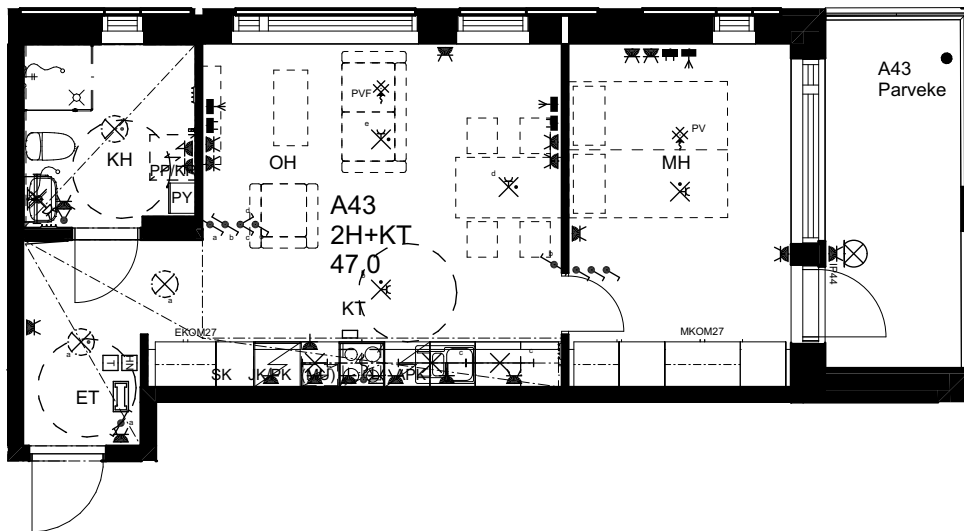

ARKKITEHTIRYHMÄ A6 OY
PURSIMIEHENKATU 29 A 00150 HELSINKI
BÄTSMANSGÅTAN 29 A 00150 HELSINGFORS
PUH/TEL 010 424 3200 etunimi.sukunimi@a6oy.fi

10.1.2024

As Oy Helsingin Ahdinlaituri

HUONEISTOTYYPPI
2H+KT 47,0m²

9.krs A43