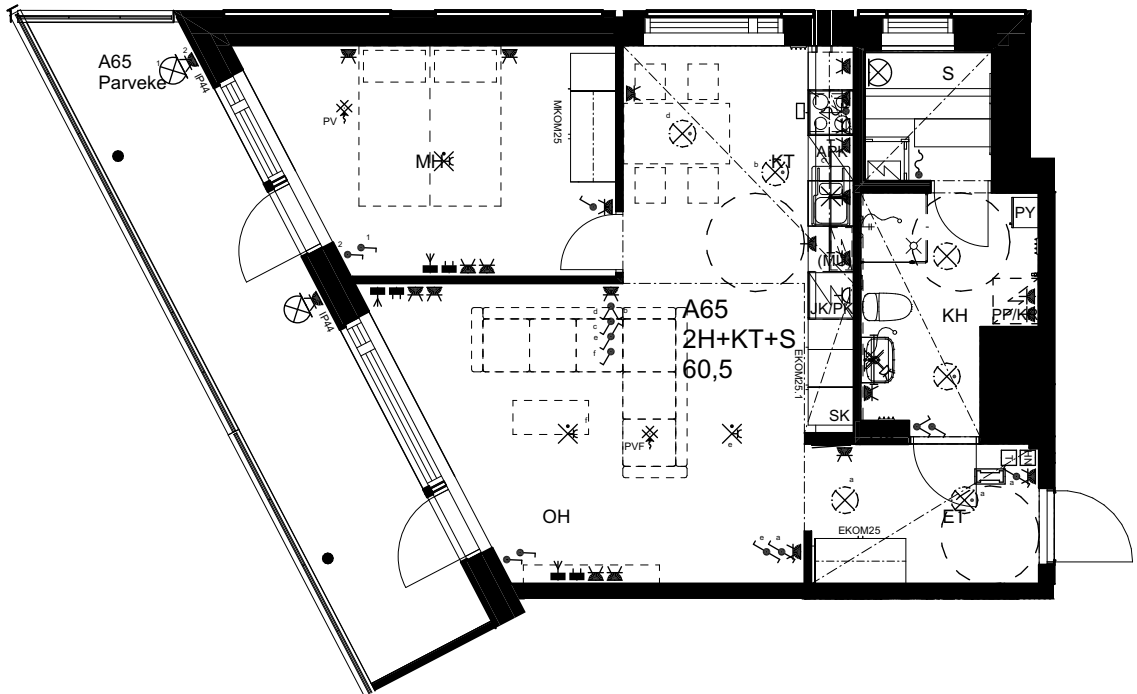

ARKKITEHTIRYHMÄ A6 OY
PURSIMIEHENKATU 29 A 00150 HELSINKI
BÄTSMANSGÅTAN 29 A 00150 HELSINGFORS
PUH/TEL 010 424 3200 etunimi.sukunimi@a6oy.fi

10.1.2024

As Oy Helsingin Ahdinlaituri

HUONEISTOTYYPPI
2H+KT+S 60,5m²

12.krs A65