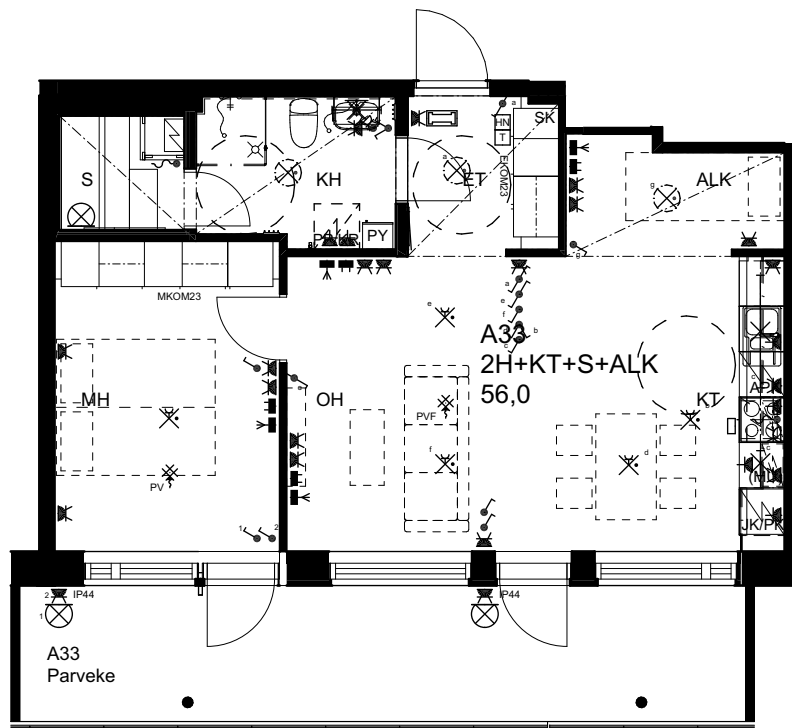

10.1.2024

As Oy Helsingin Ahdinlaituri

HUONEISTOTYYPPI
2H+KT+S+ALK 56,0m²

7.krs A33