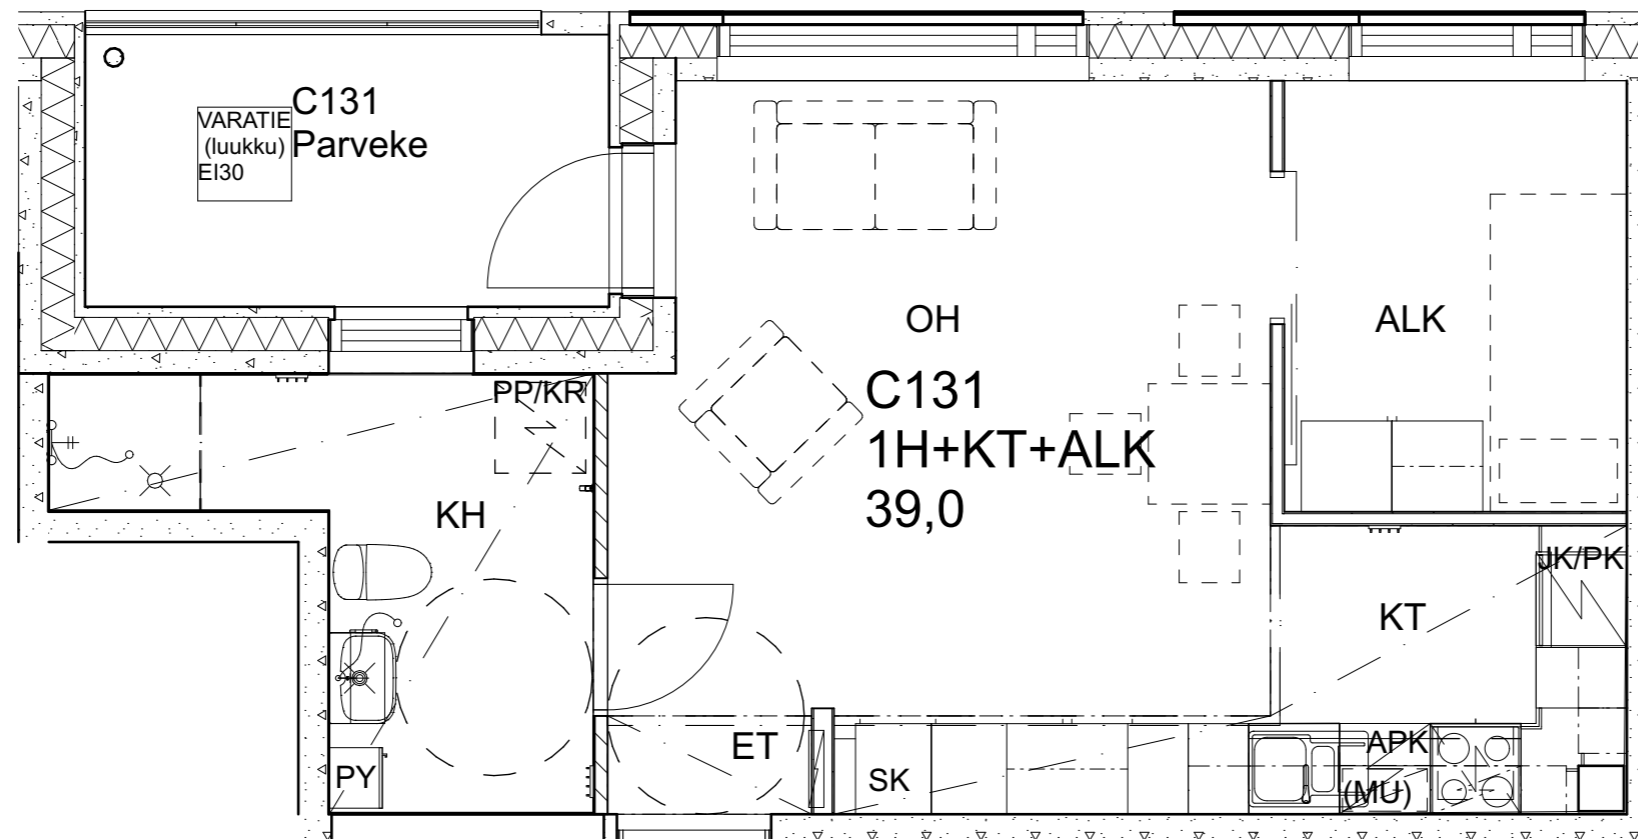

As Oy Helsingin Ahdinlaituri

HUONEISTOTYYPPI
1H+KT+ALK 39,0m²

8.krs C131

Alakatot ja koteloinnit alustavia, tarkentuvat rakentamistavassa.