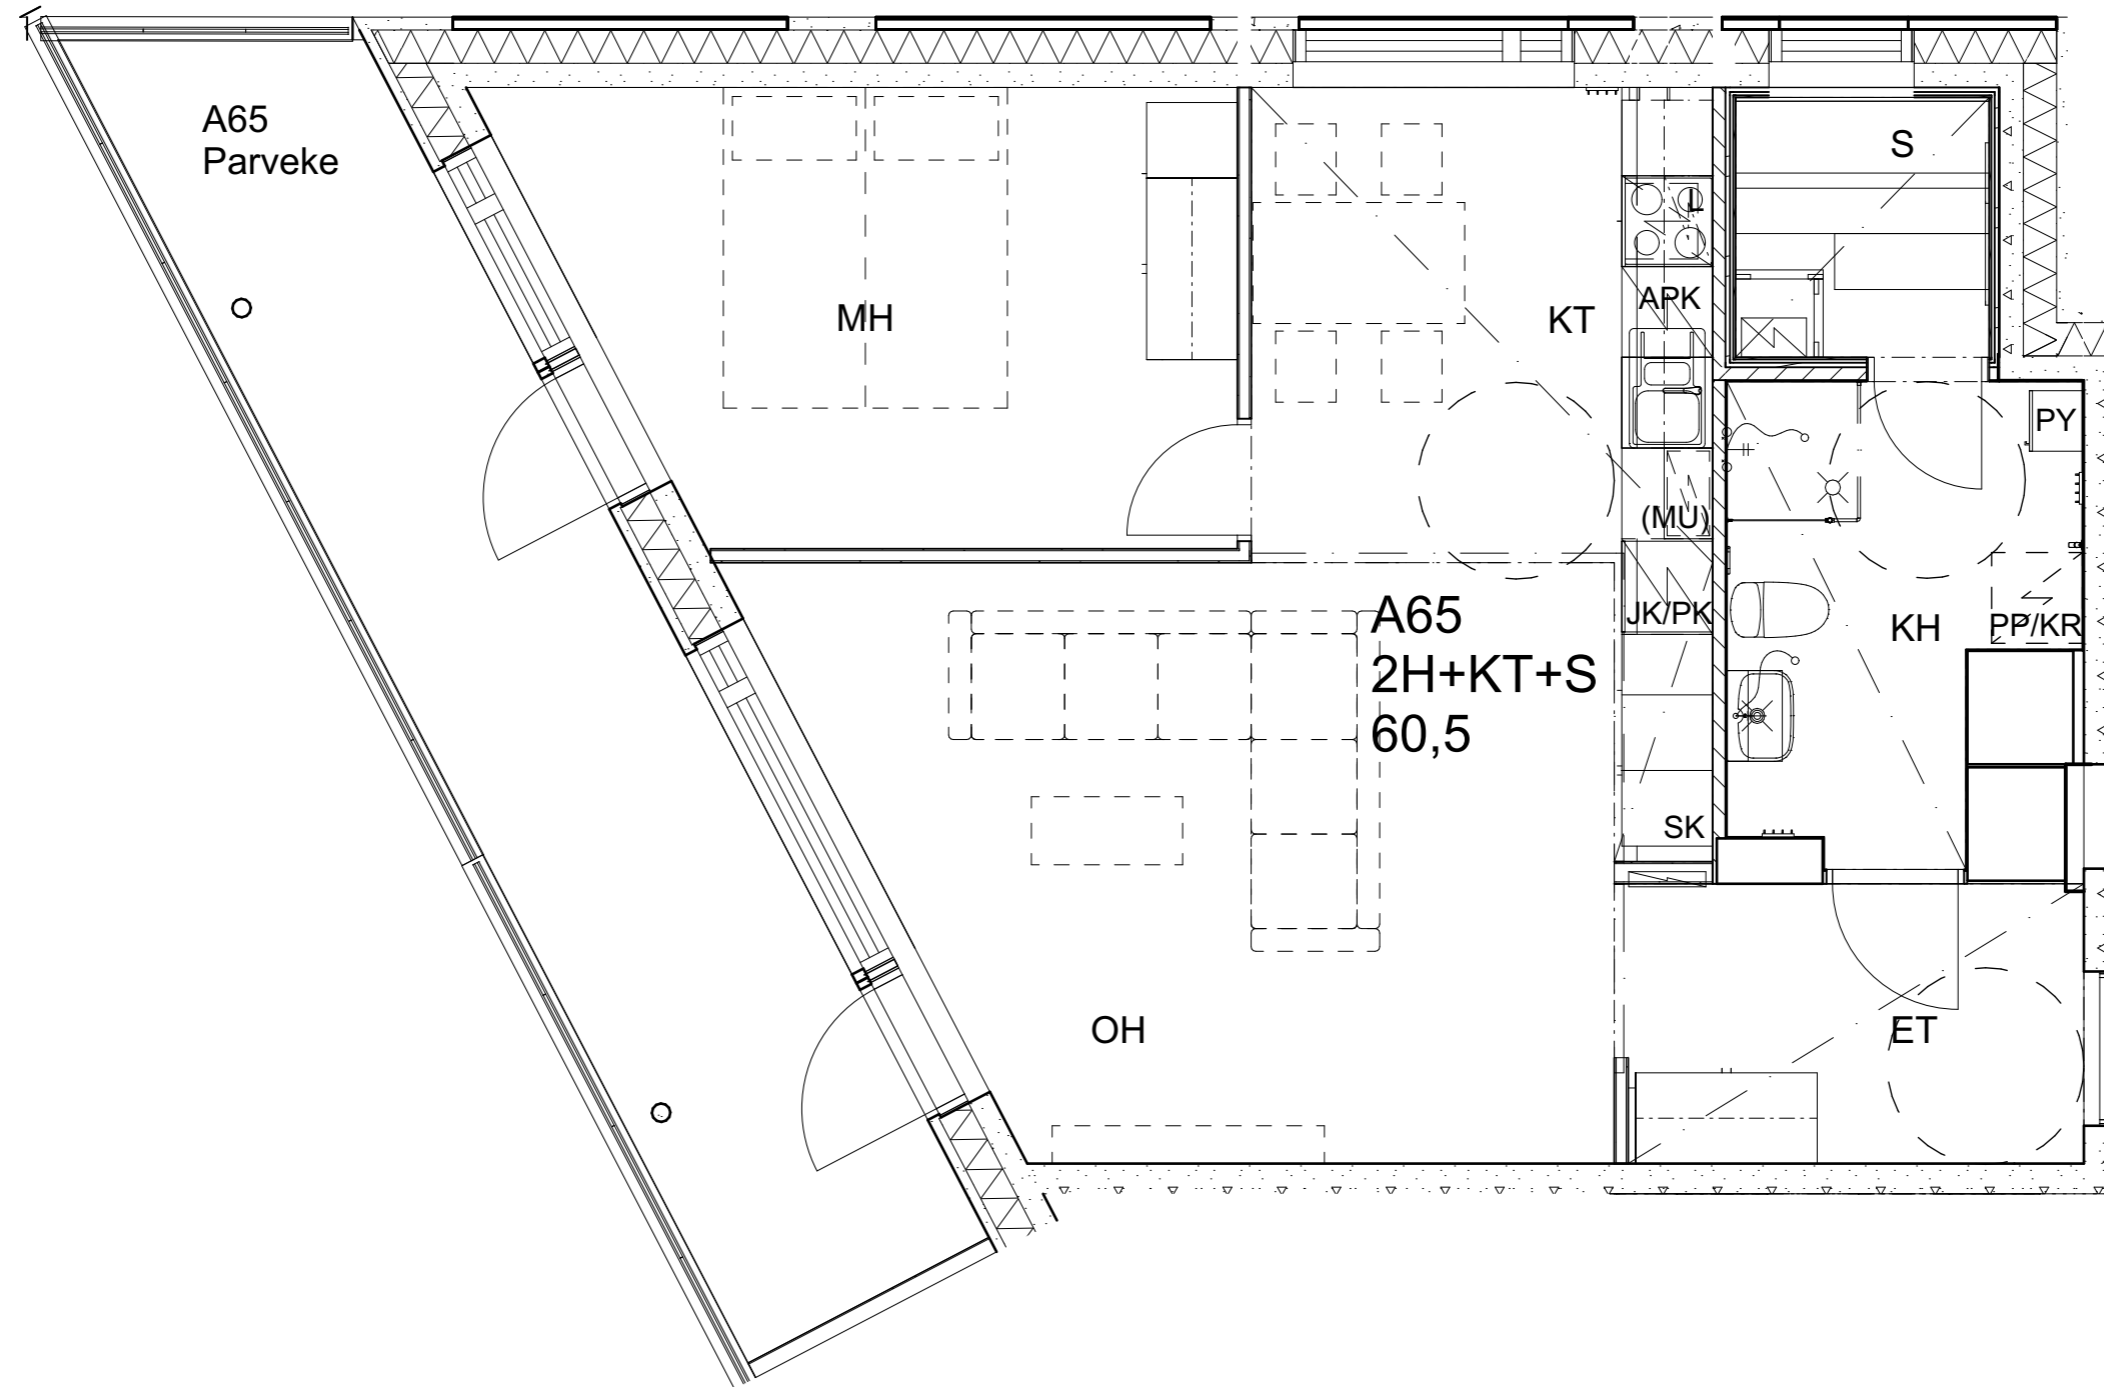

As Oy Helsingin Ahdinlaituri

HUONEISTOTYYPPI
2H+KT+S 59,5m²

12.krs A65

Alakatot ja koteloinnit alustavia, tarkentuvat rakentamisvaiheessa.