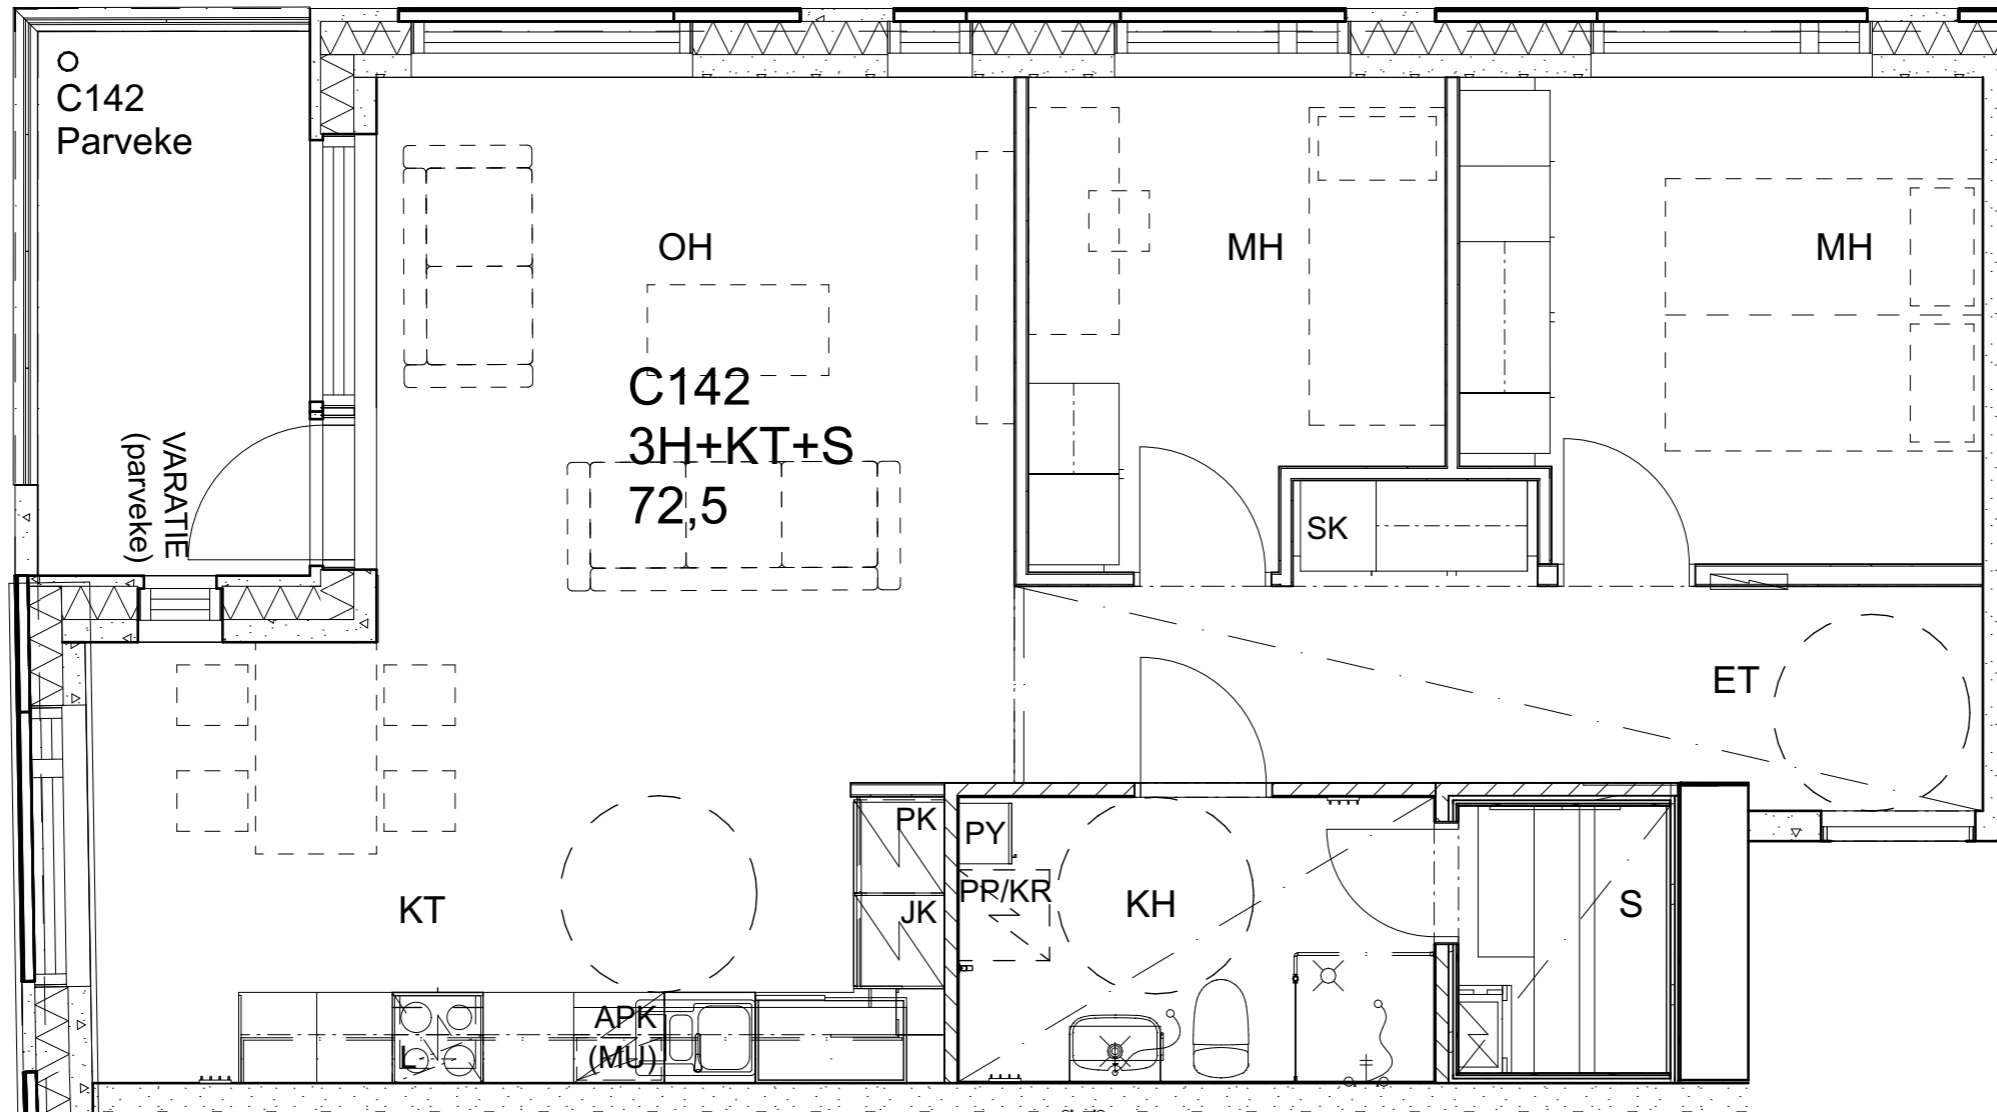

As Oy Helsingin Ahdinlaituri

HUONEISTOTYYPPI
3H+KT+S 72,5m²

9.krs C142

Alakatot ja koteloinnit alustavia, tarkentuvat rakentamistavassa.