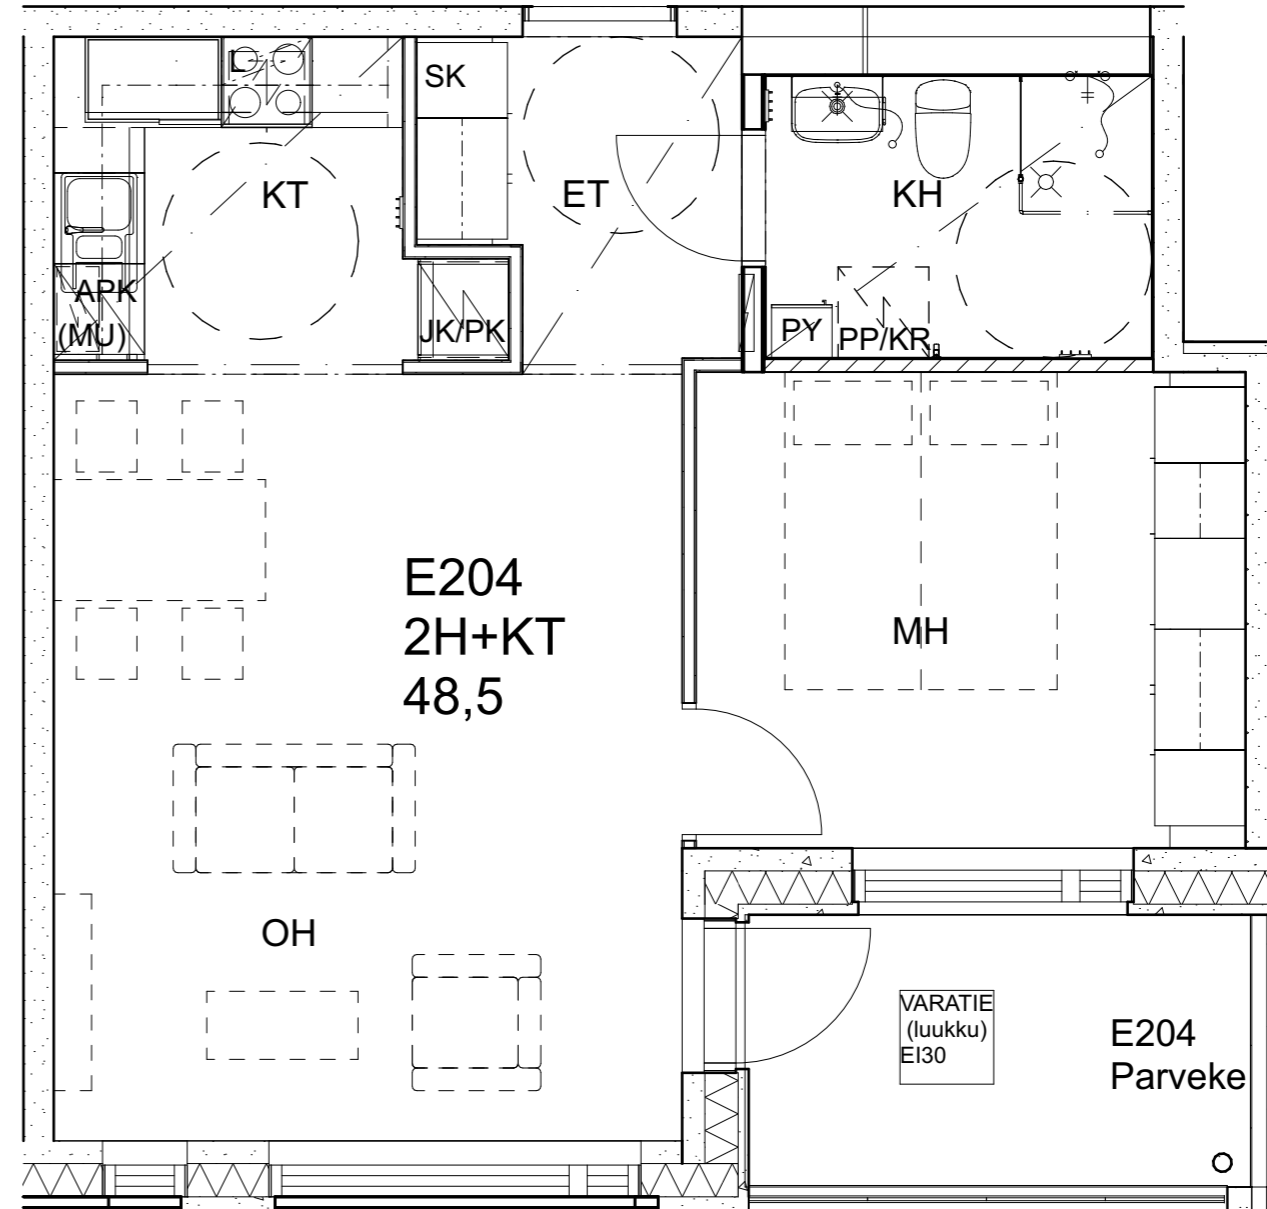

As Oy Helsingin Ahdinlaituri

HUONEISTOTYYPPI
2H+KT 48,5m²

8.krs E204

Alakatot ja koteloinnit alustavia, tarkentuvat rakentamisvaiheessa.