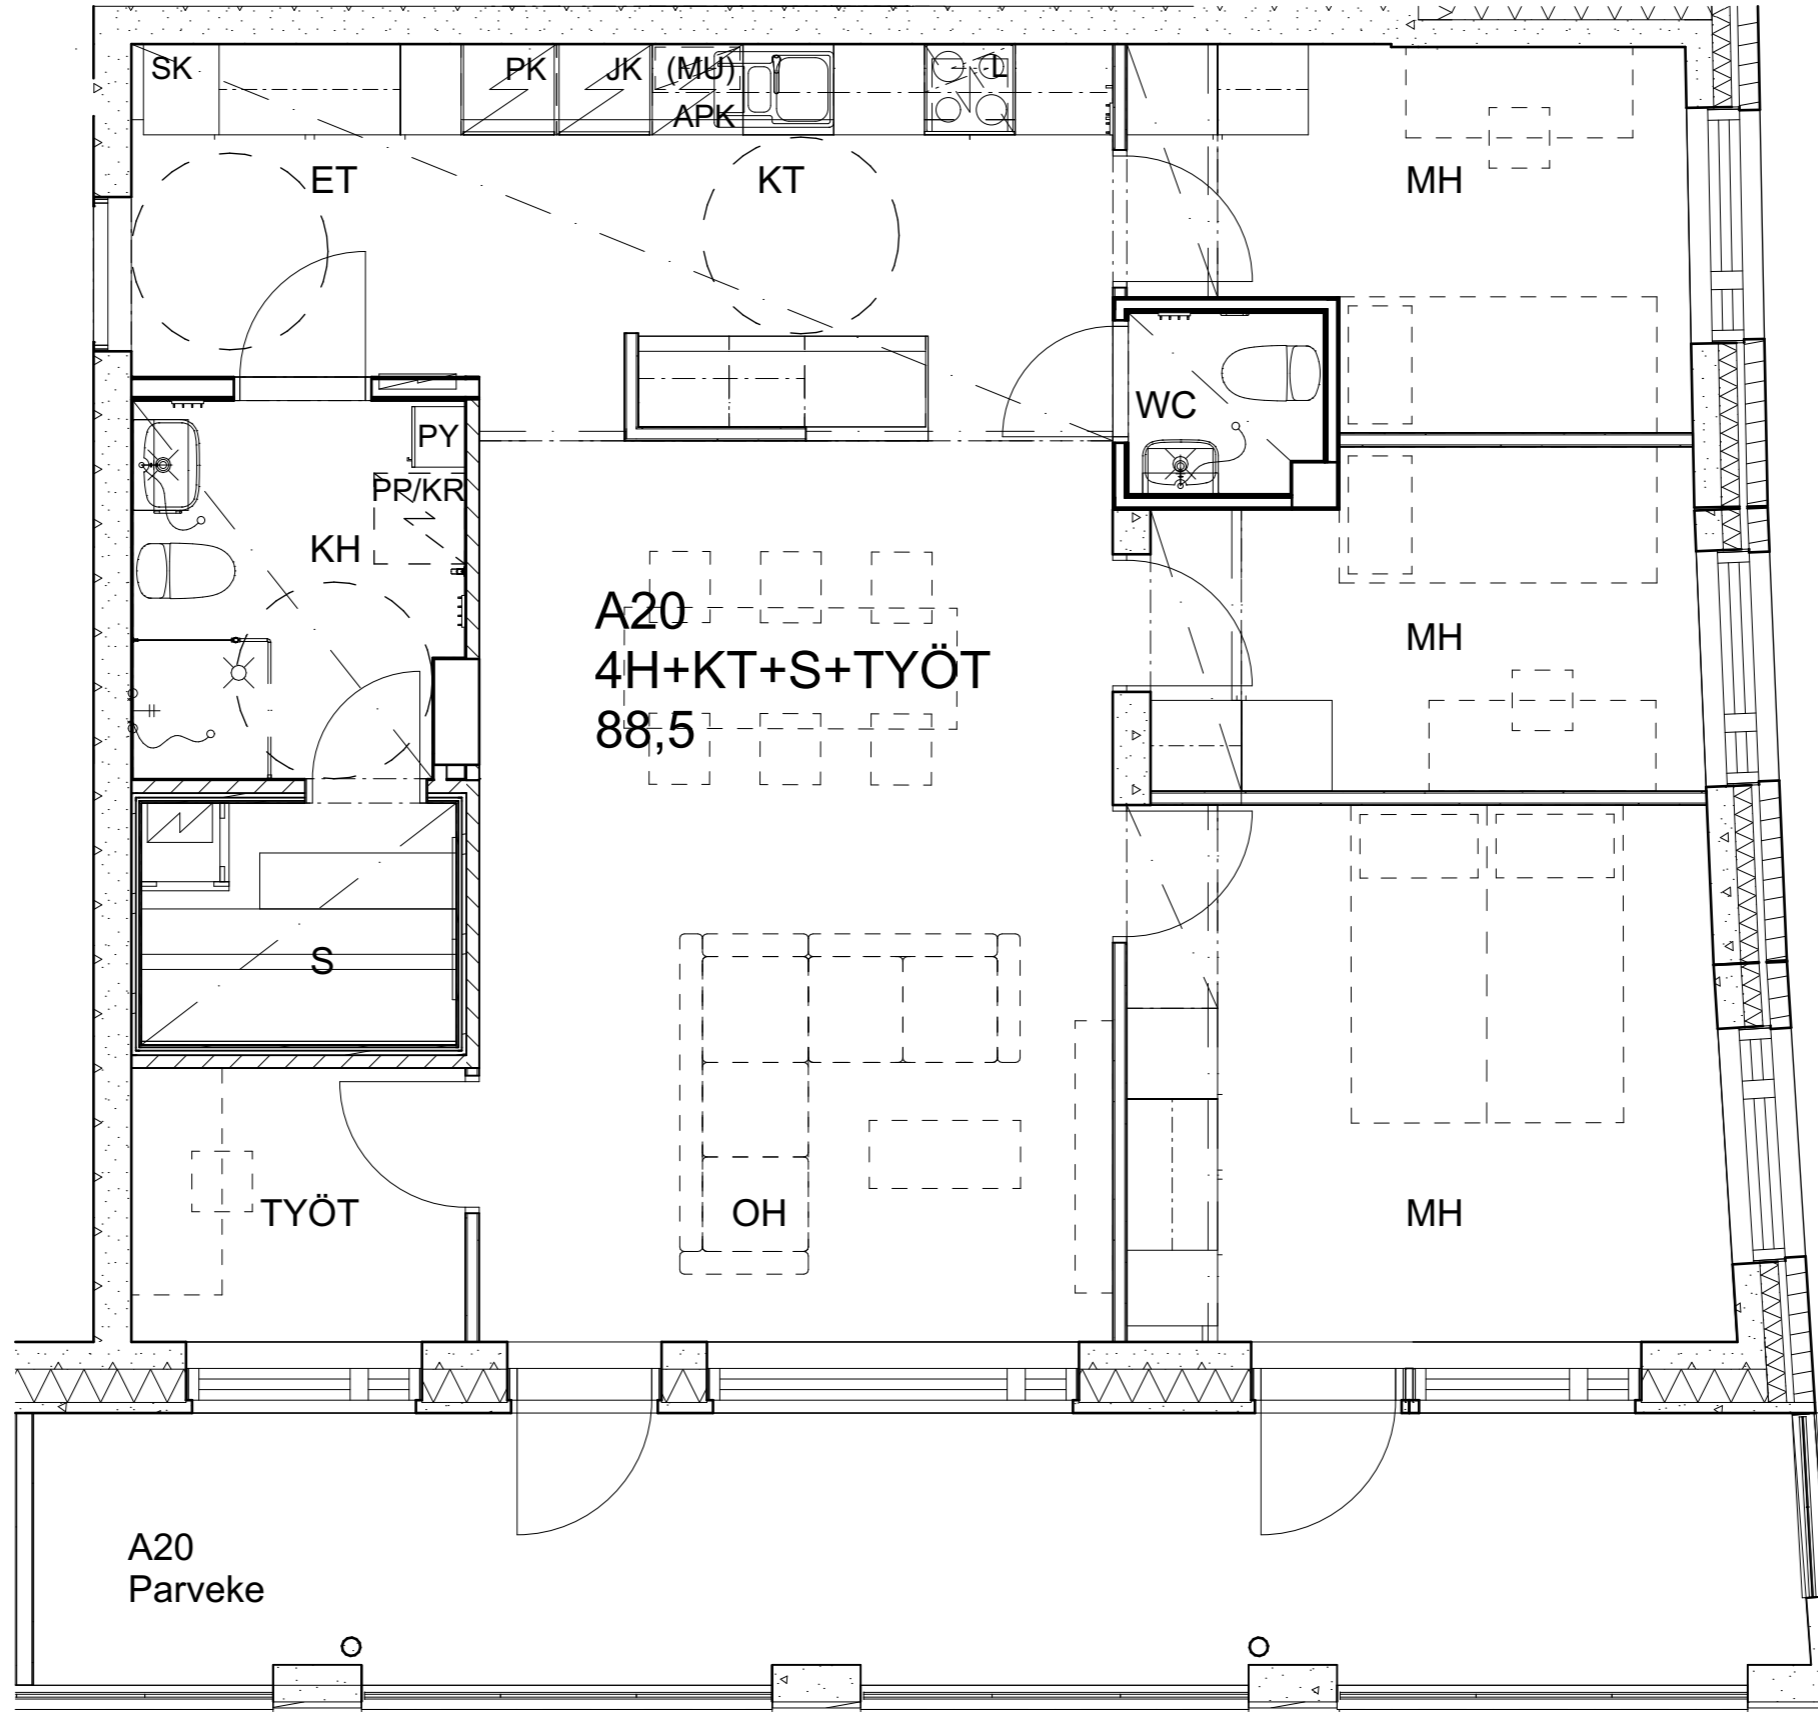

HUONEISTOTYYPPI
1H+KT+ALK 45,5m²

5.krs A19

Alakatot ja koteloinnit alustavia, tarkentuvat rakentamisvaiheessa.

As Oy Helsingin Ahdinlaituri

HUONEISTOTYYPPI
 4H+KT+S+TYÖT 88,5m²

5.krs A20

Alakatot ja koteloinnit alustavia, tarkentuvat rakentamisvaiheessa.