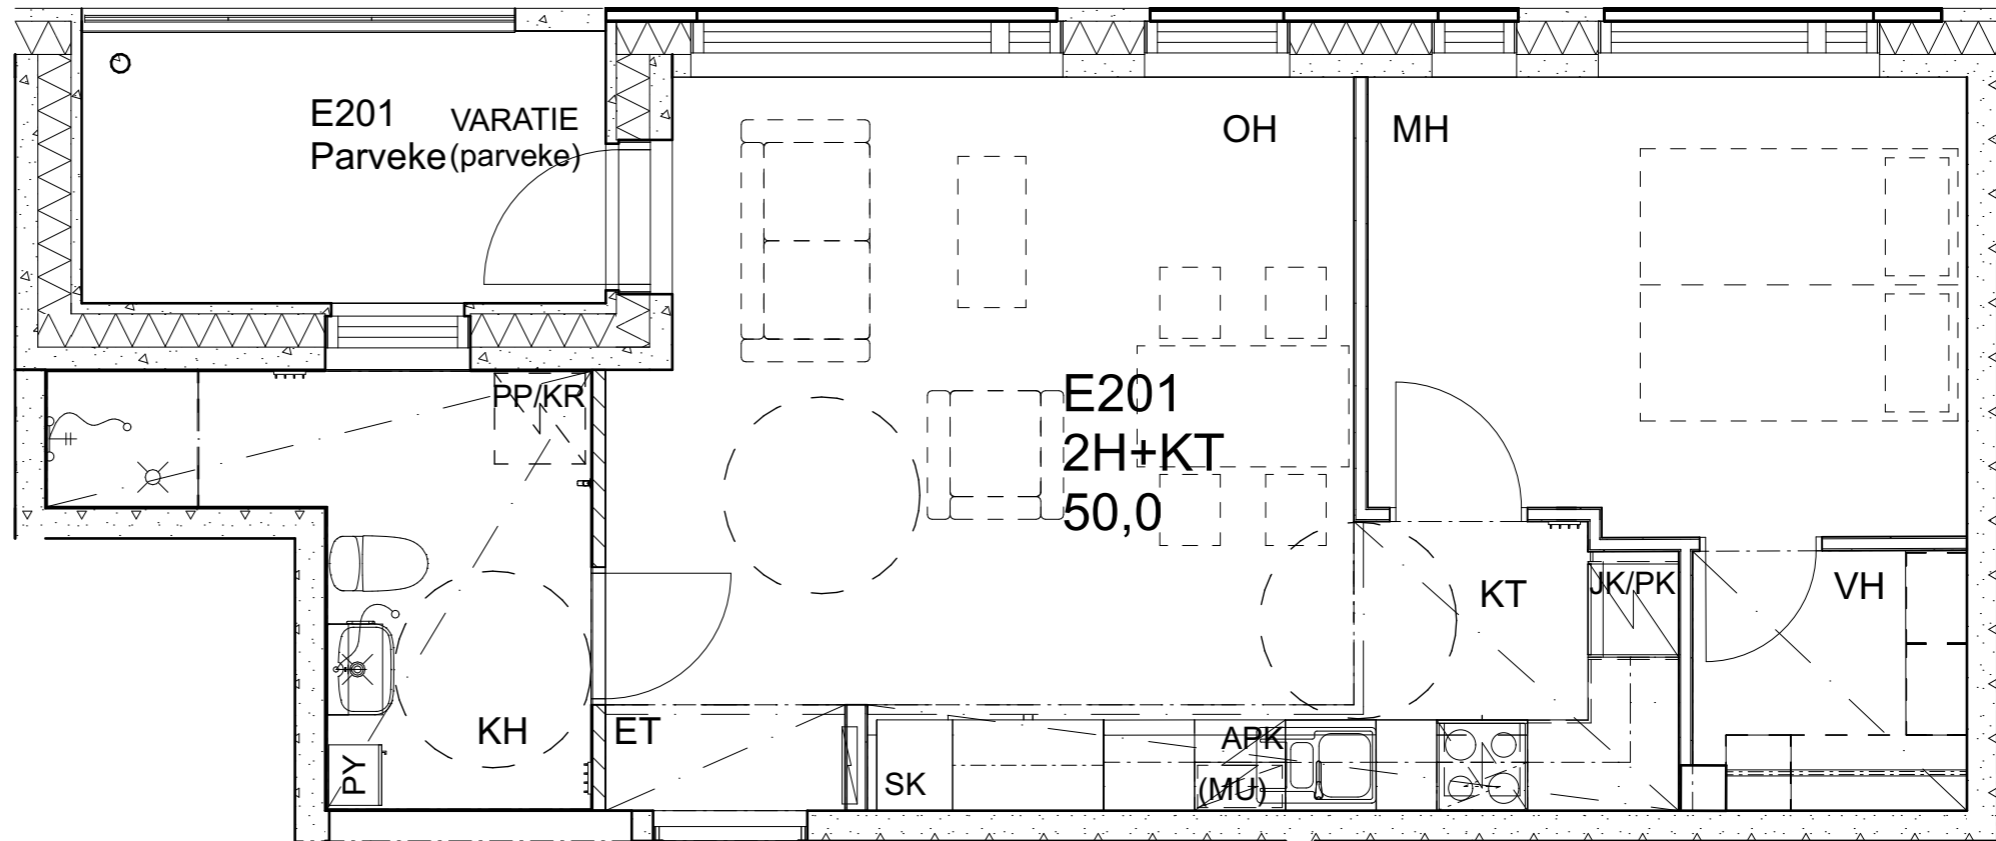

As Oy Helsingin Ahdinlaituri

HUONEISTOTYYPPI
2H+KT 50,0m²

8.krs E201

Alakatot ja koteloinnit alustavia, tarkentuvat rakentamisvaiheessa.

As Oy Helsingin Ahdinlaituri

HUONEISTOTYYPPI
5H+KT+S 109,0m²

8.krs E202