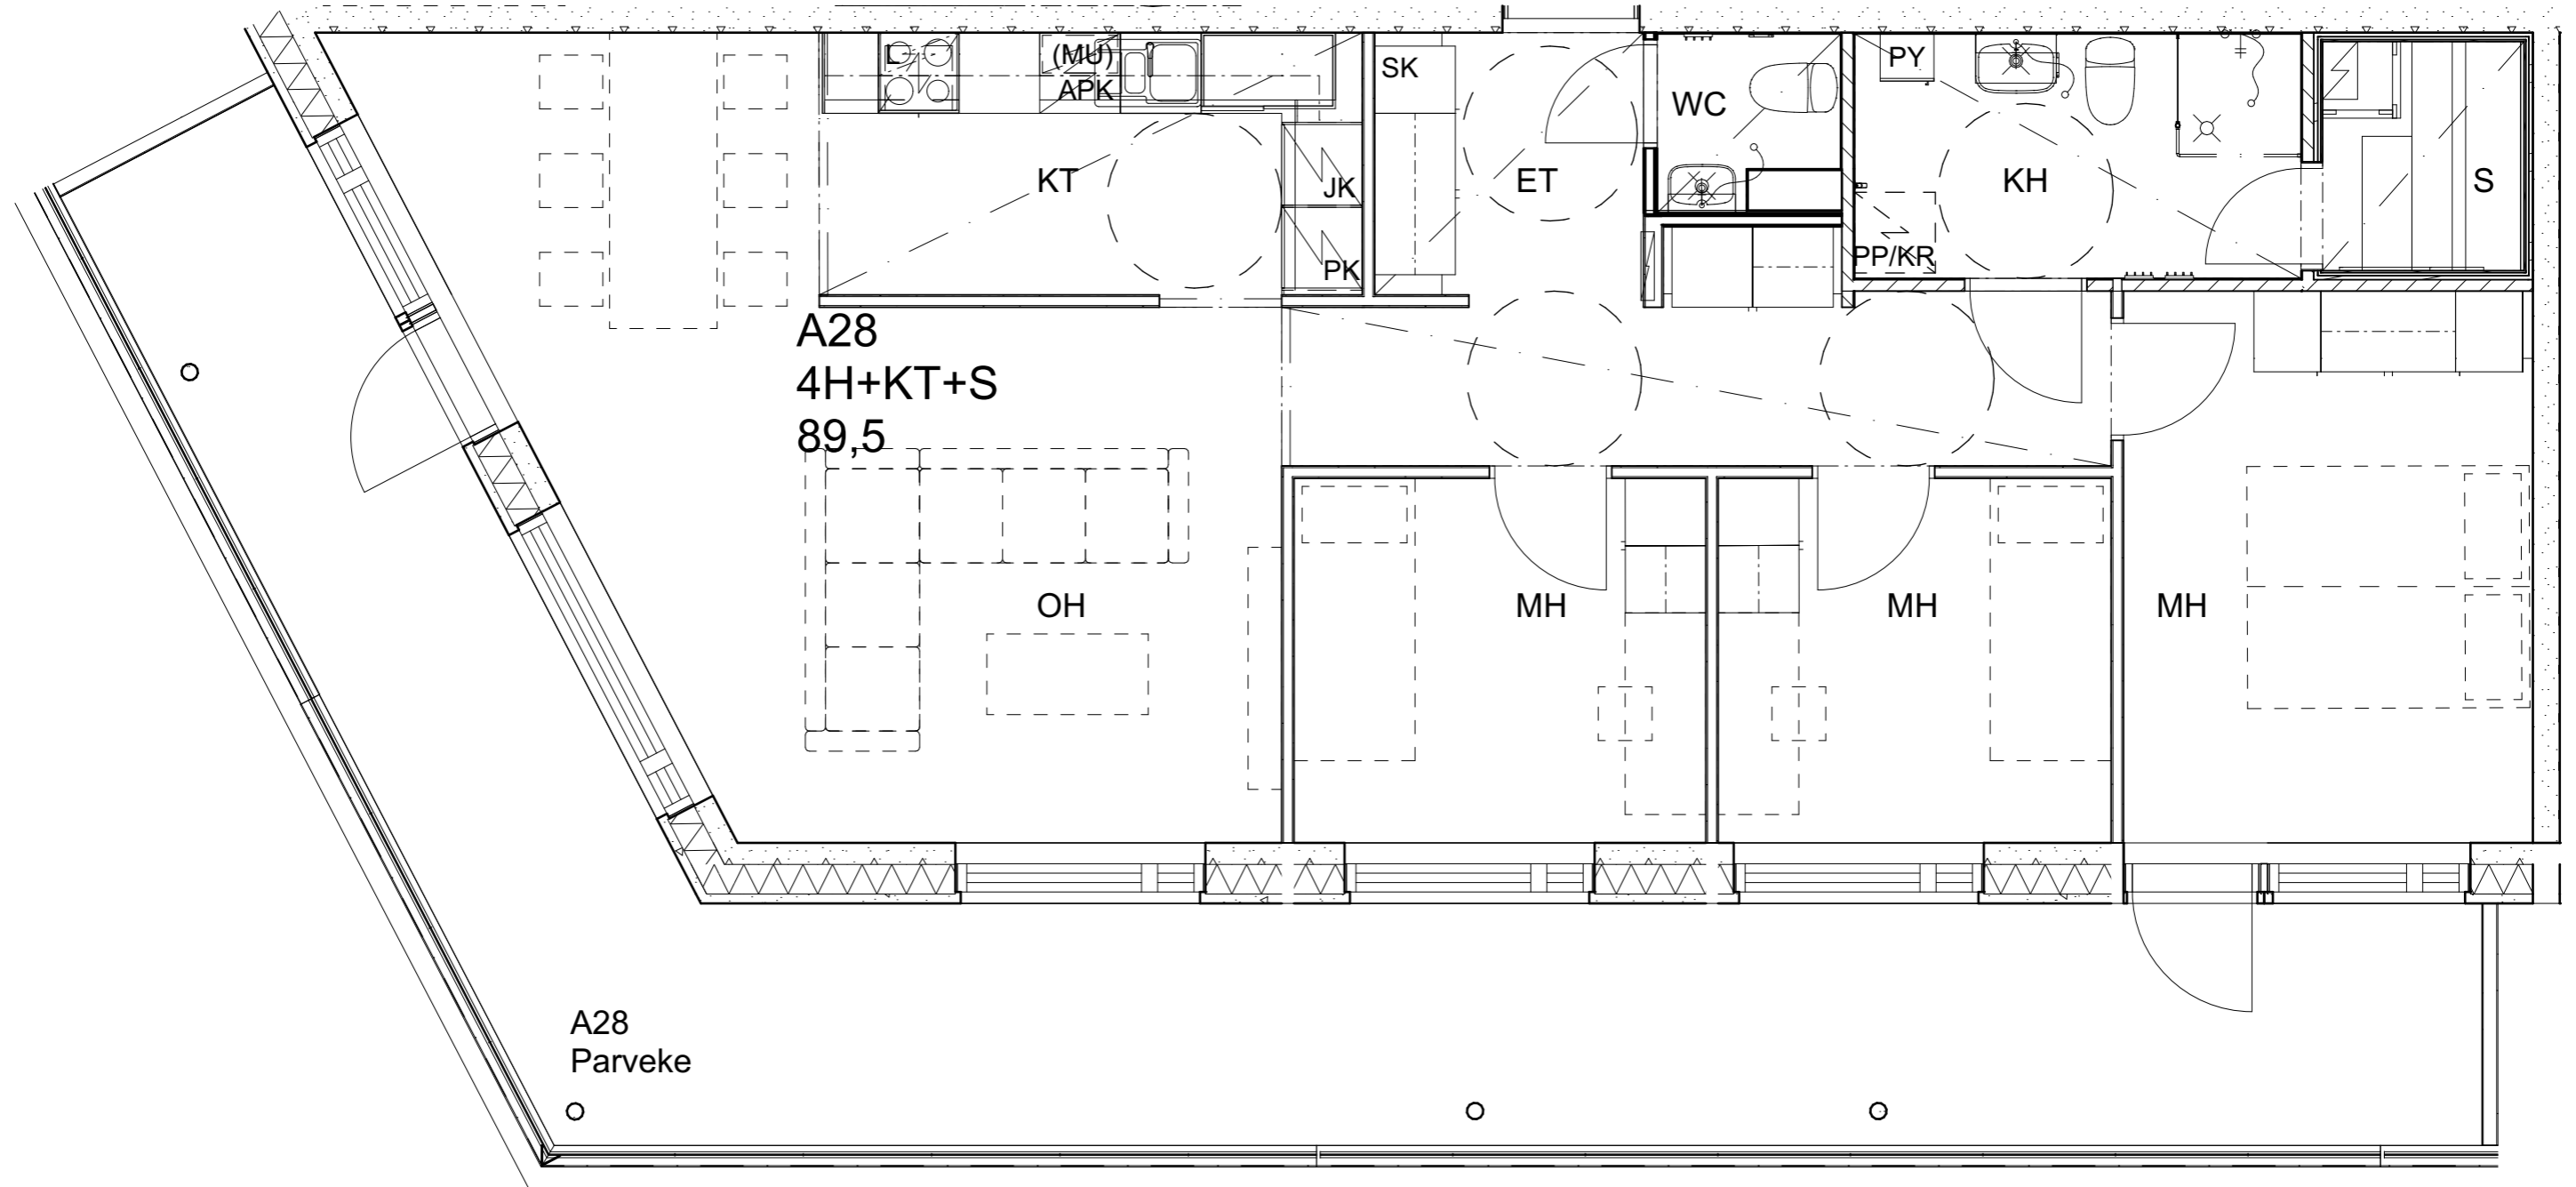

As Oy Helsingin Ahdinlaituri

HUONEISTOTYYPPI
4H+KT+S 89,5m²

6.krs A28

Alakatot ja koteloinnit alustavia, tarkentuvat rakentamistavassa.