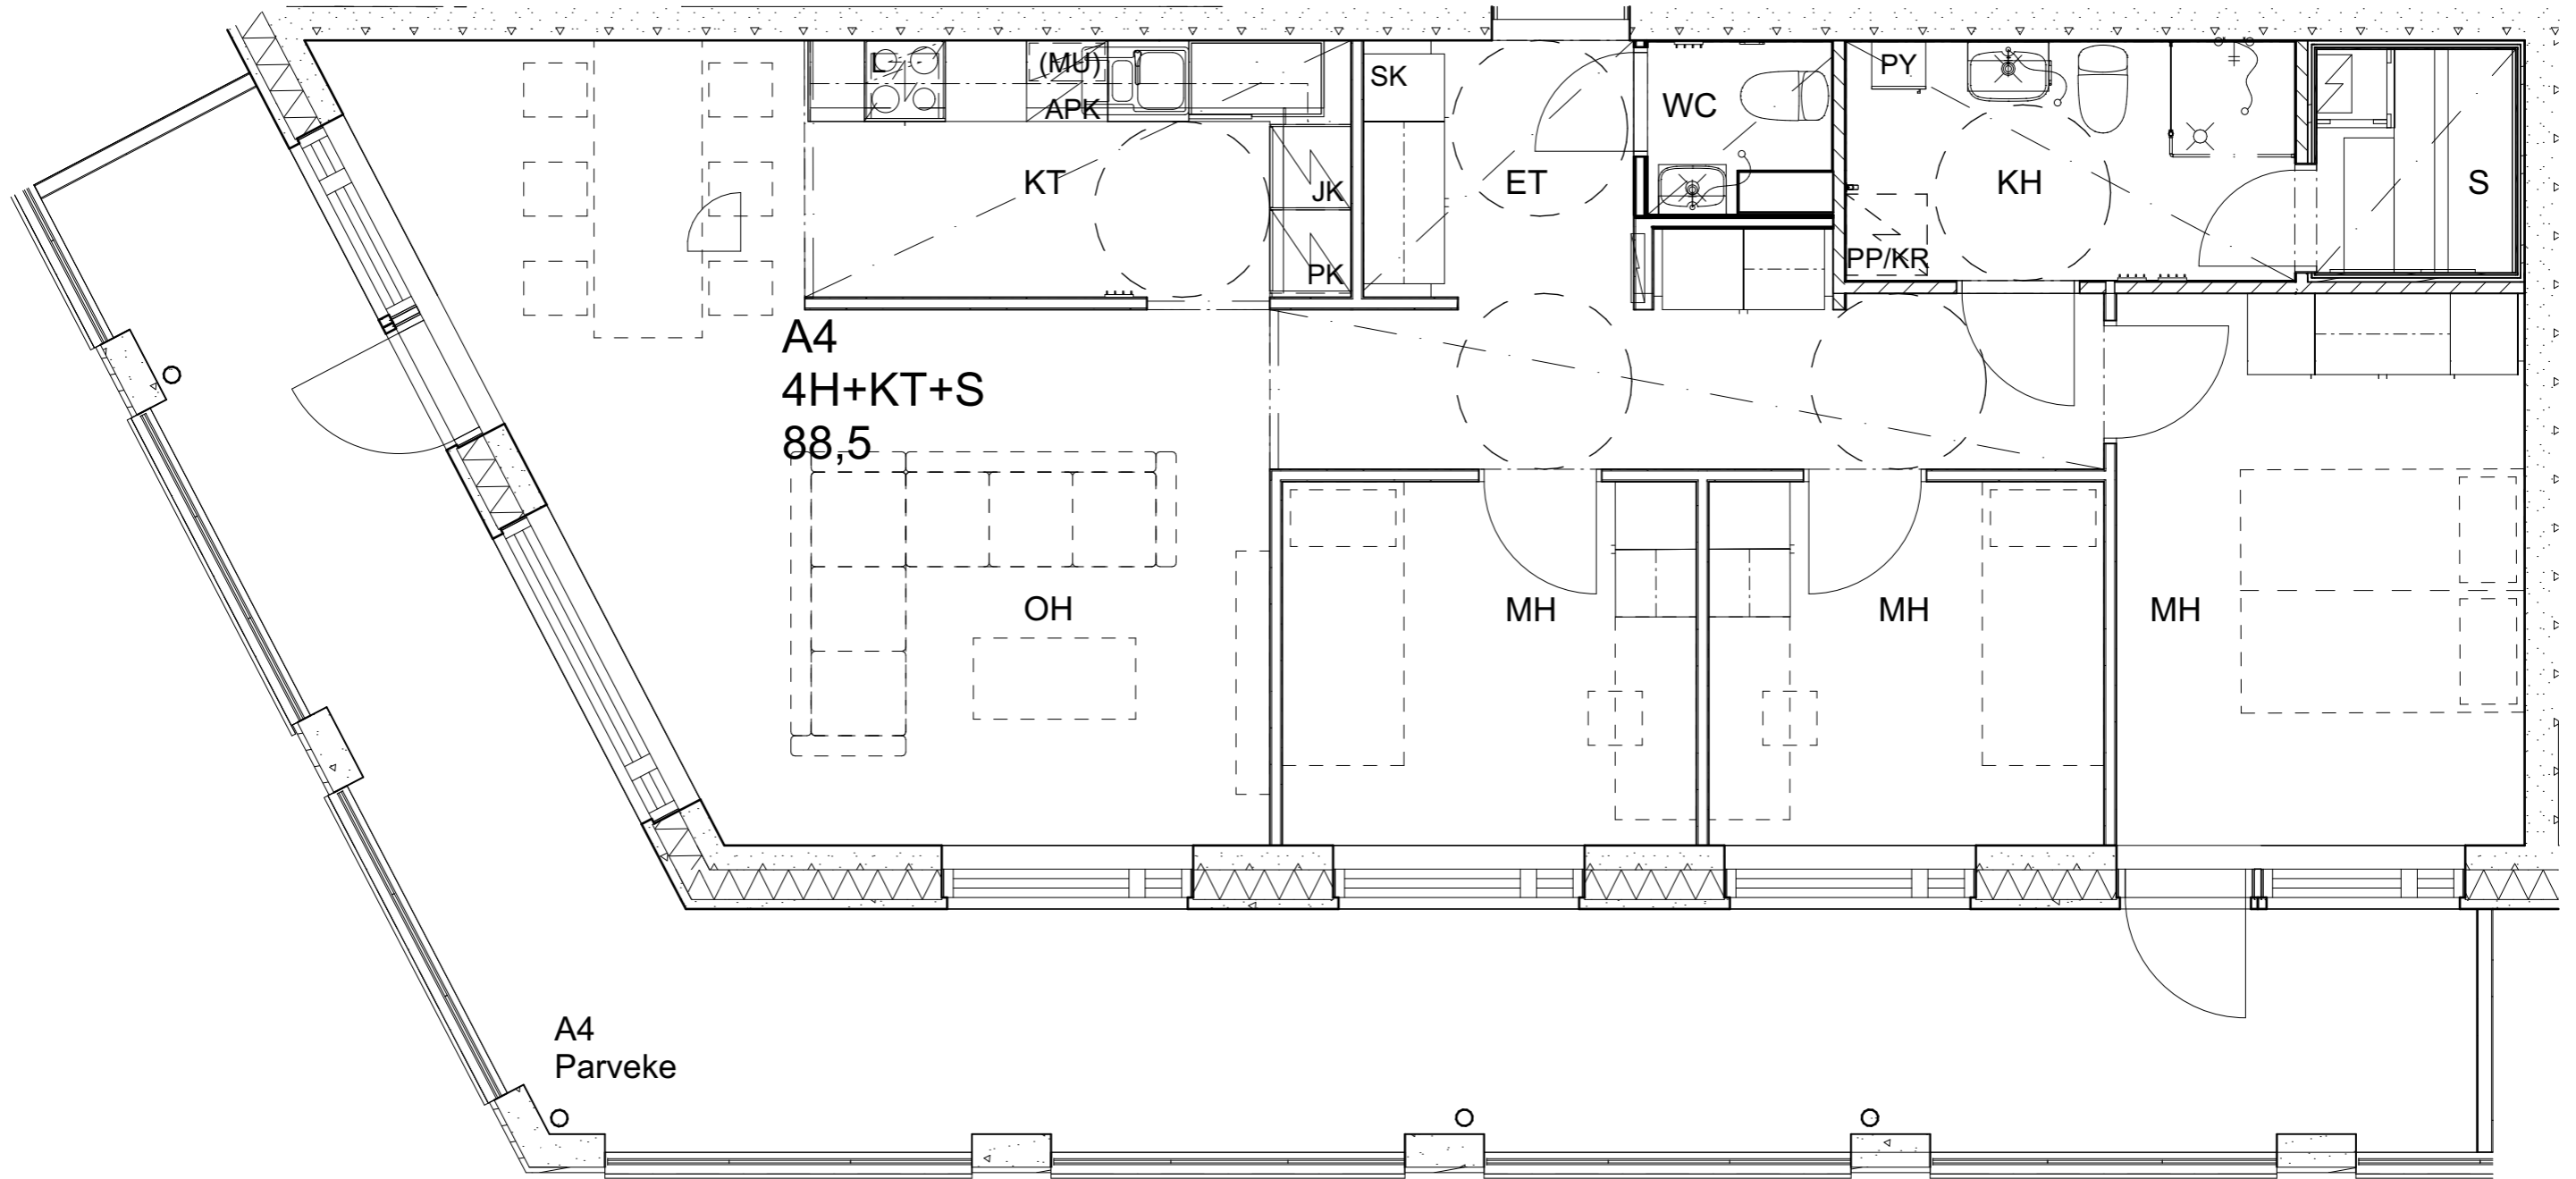

As Oy Helsingin Ahdinlaituri

HUONEISTOTYYPPI
4H+KT+S 88,5m²

2.krs A4

Alakatot ja koteloinnit alustavia, tarkentuvat rakentamisvaiheessa.