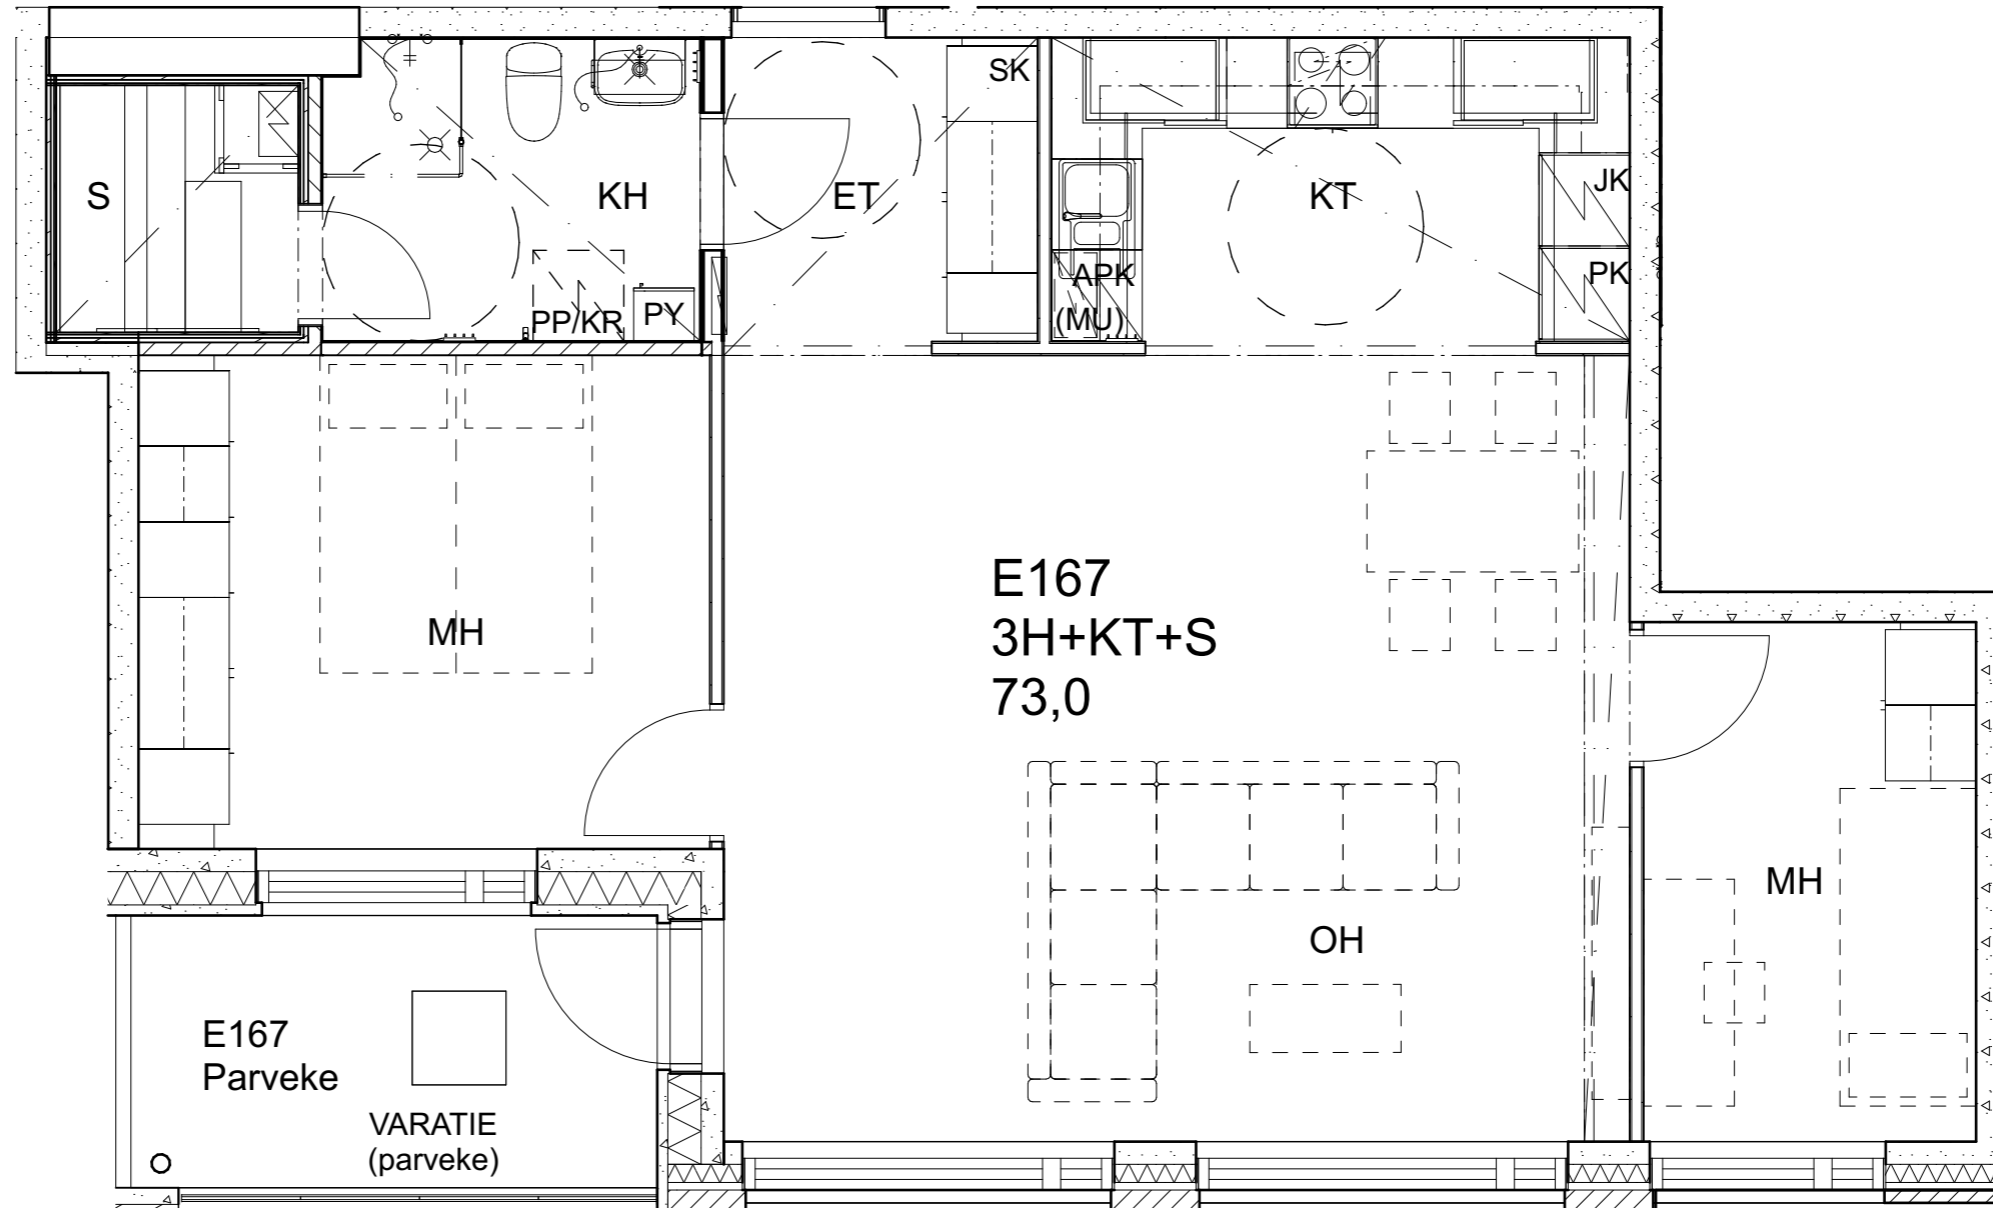

HUONEISTOTYYPPI
5H+KT+S 109,0m²

2.krs E166

Alakatot ja koteloinnit alustavia, tarkentuvat rakentamisvaiheessa.

As Oy Helsingin Ahdinlaituri

HUONEISTOTYYPPI
3H+KT+S 73,0m²

2.krs E167

Alakatot ja koteloinnit alustavia, tarkentuvat rakentamistavassa.