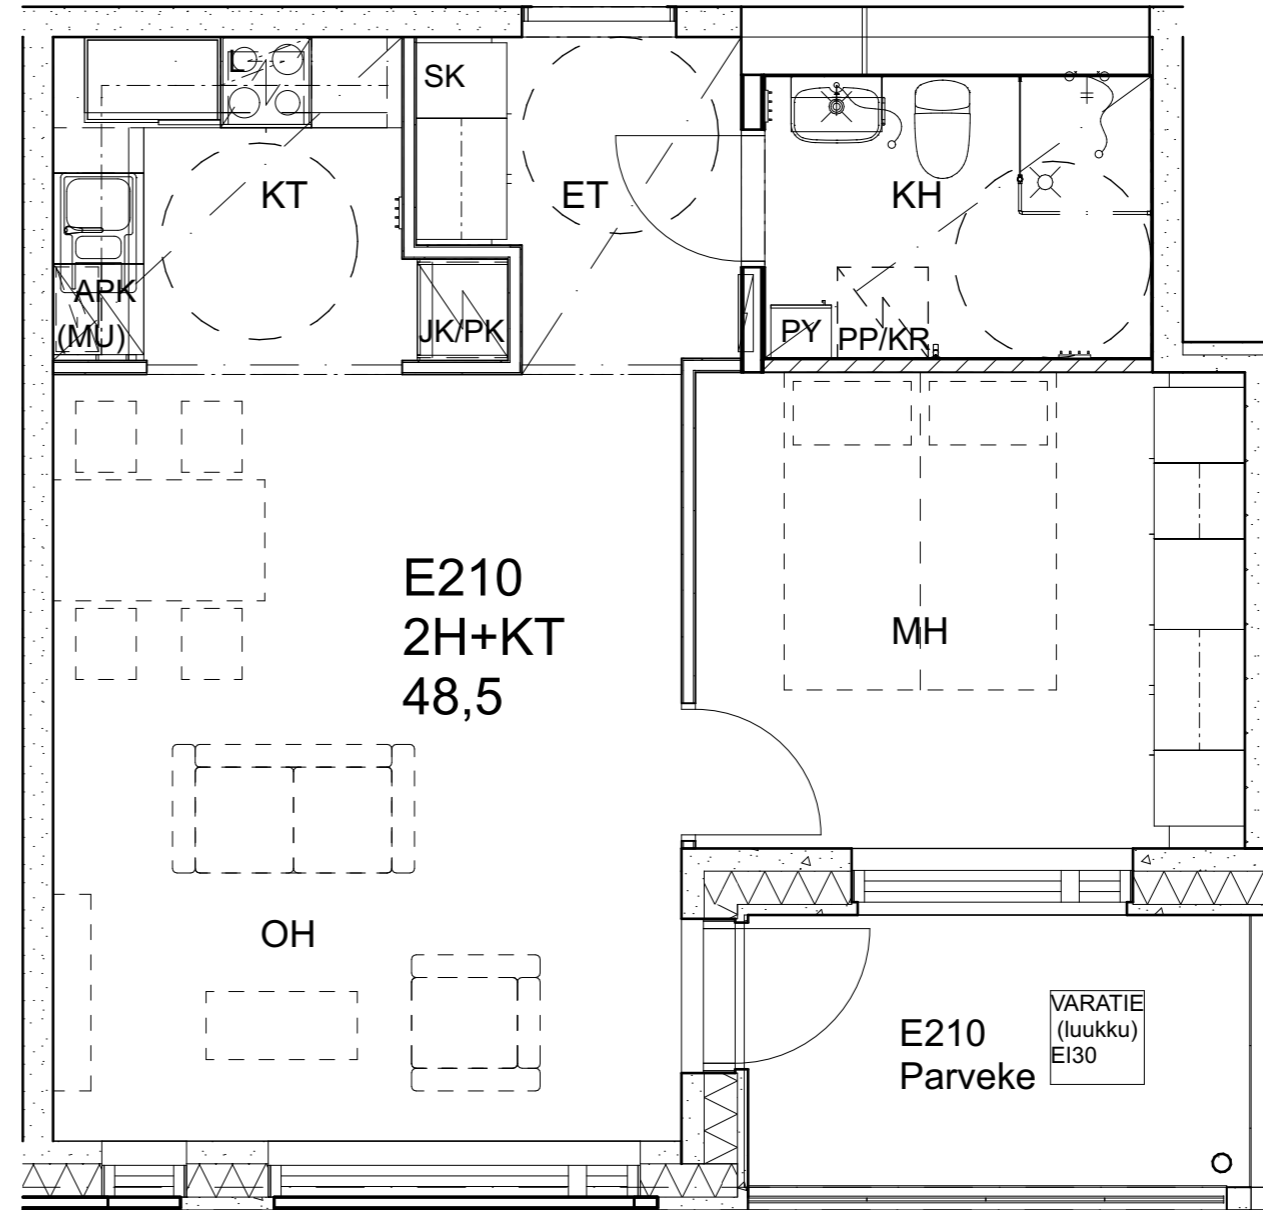

As Oy Helsingin Ahdinlaituri

HUONEISTOTYYPPI
2H+KT 48,5m²

9.krs E210

Alakatot ja koteloinnit alustavia, tarkentuvat rakentamisvaiheessa.