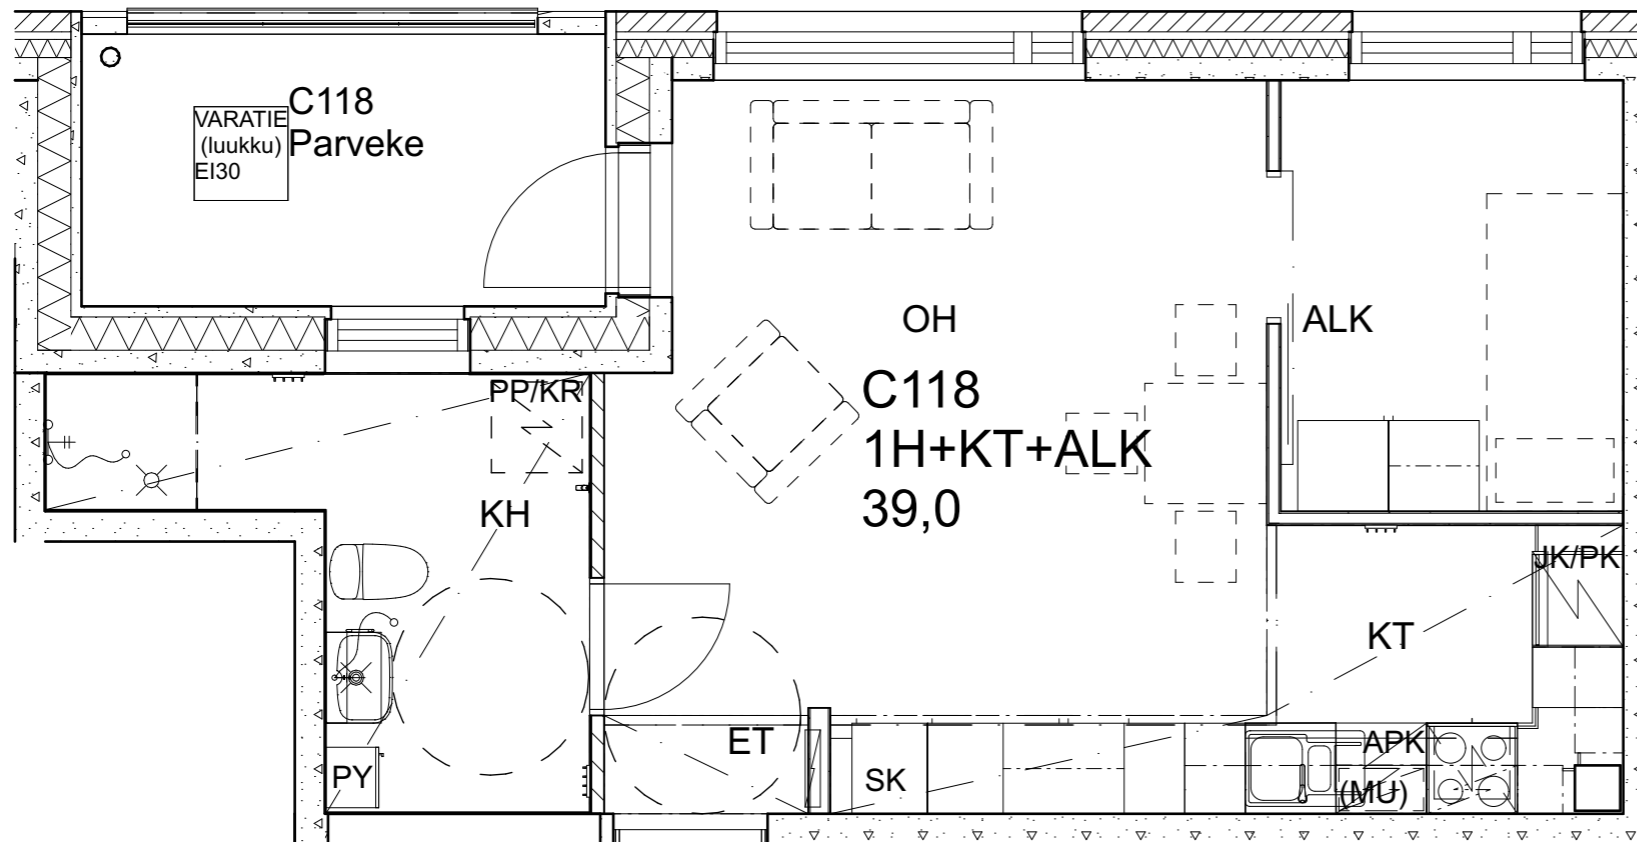

As Oy Helsingin Ahdinlaituri

HUONEISTOTYYPPI
3H+KT+S 72,5m²

5.krs C117

Alakatot ja koteloinnit alustavia, tarkentuvat rakentamisvaiheessa.

As Oy Helsingin Ahdinlaituri

HUONEISTOTYYPPI
1H+KT+ALK 39,0m²

6.krs C118