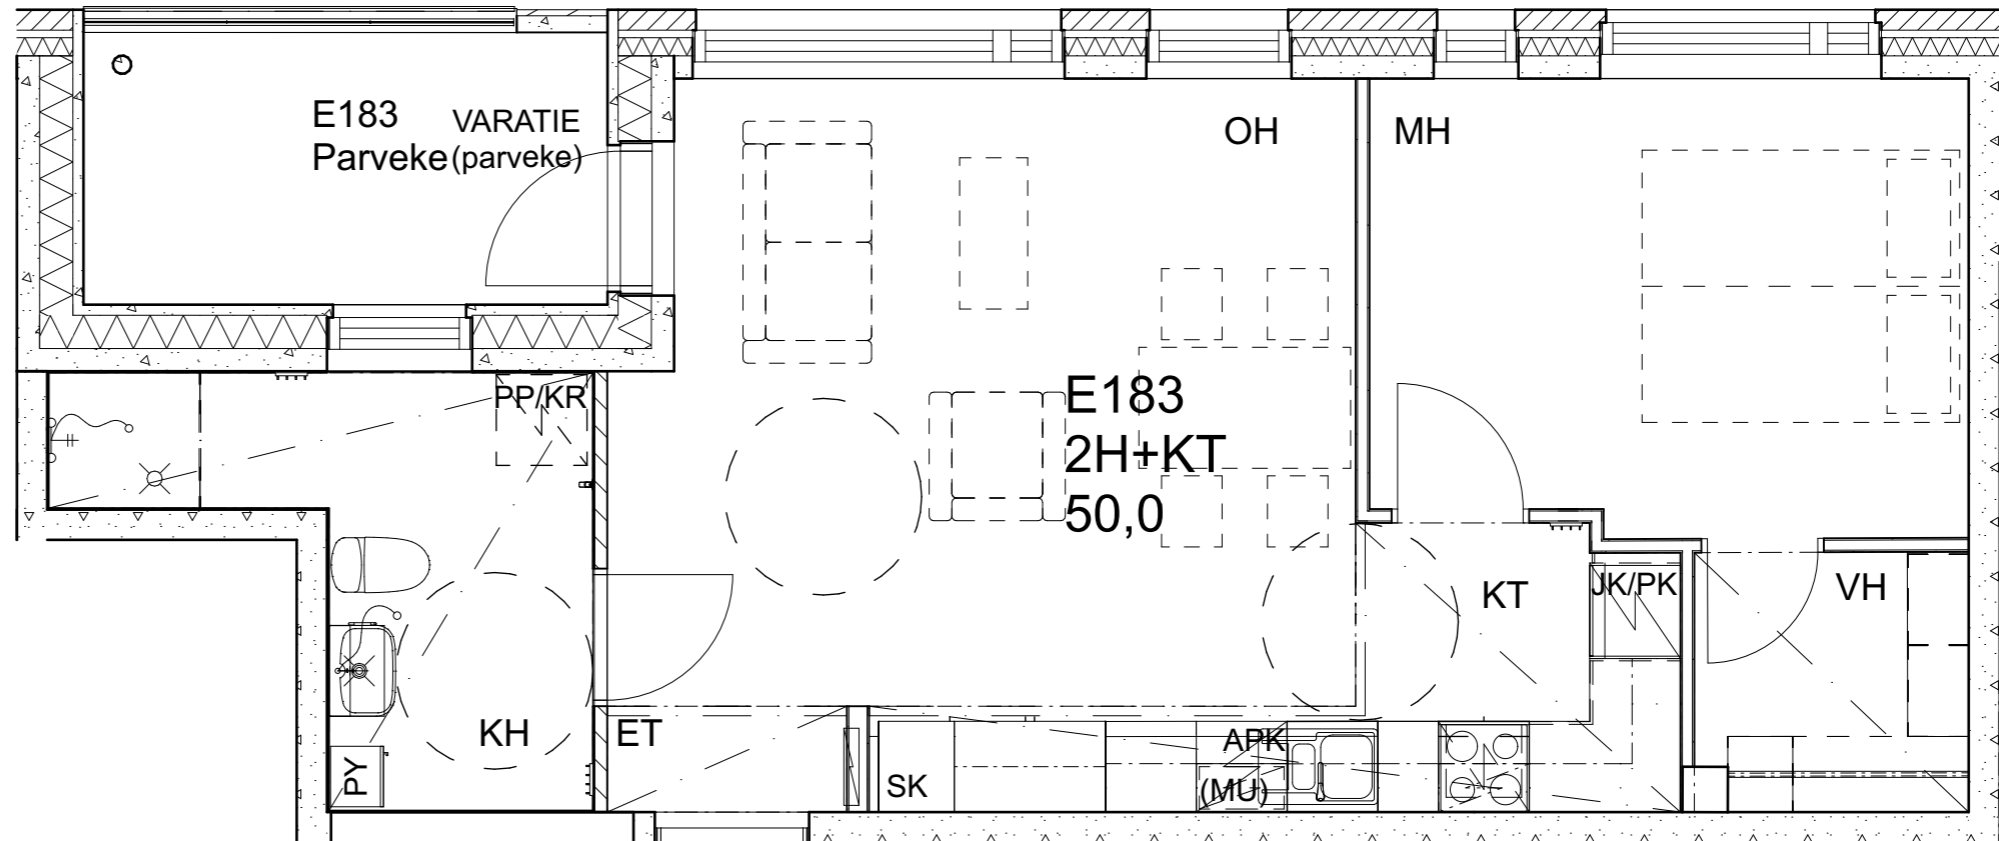

As Oy Helsingin Ahdinlaituri

HUONEISTOTYYPPI
2H+KT 50,0m²

5.krs E183

Alakatot ja koteloinnit alustavia, tarkentuvat rakentamisvaiheessa.

As Oy Helsingin Ahdinlaituri

Alakatot ja koteloinnit alustavia, tarkentuvat rakentamisvaiheessa.