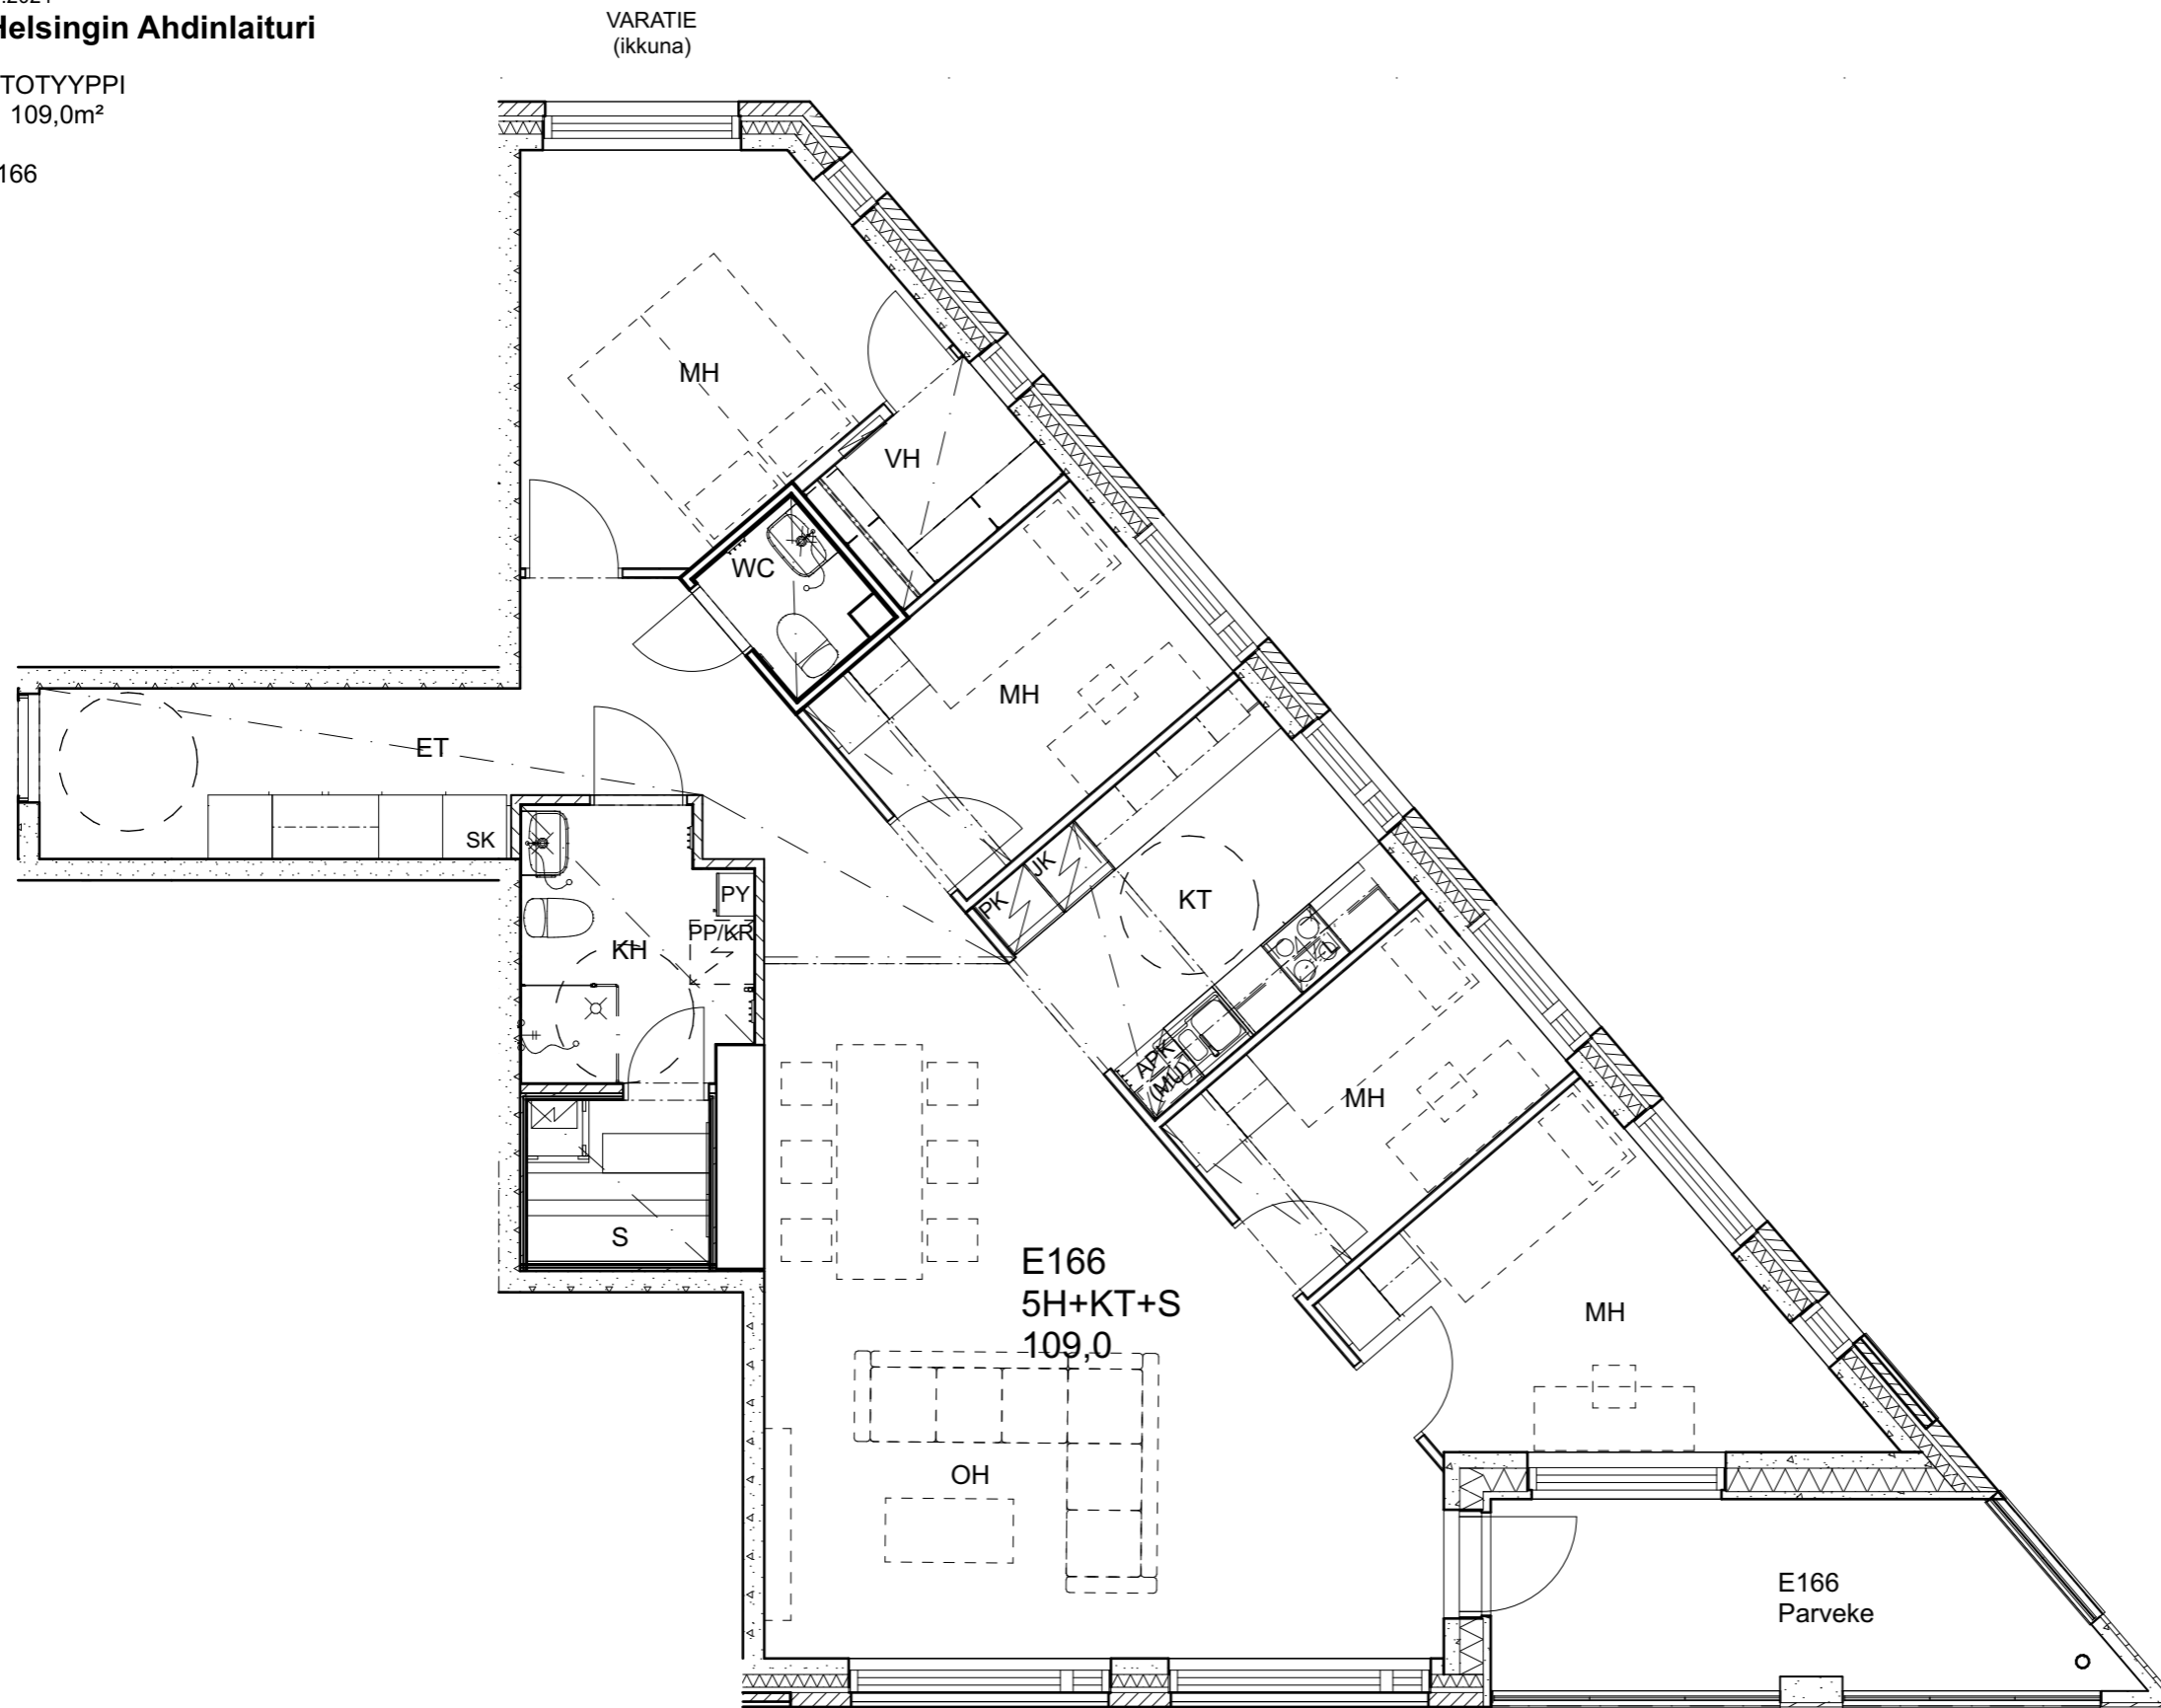

As Oy Helsingin Ahdinlaituri

HUONEISTOTYYPPI
5H+KT+S 109,0m²

2.krs E166

Alakatot ja koteloinnit alustavia, tarkentuvat rakentamisvaiheessa.