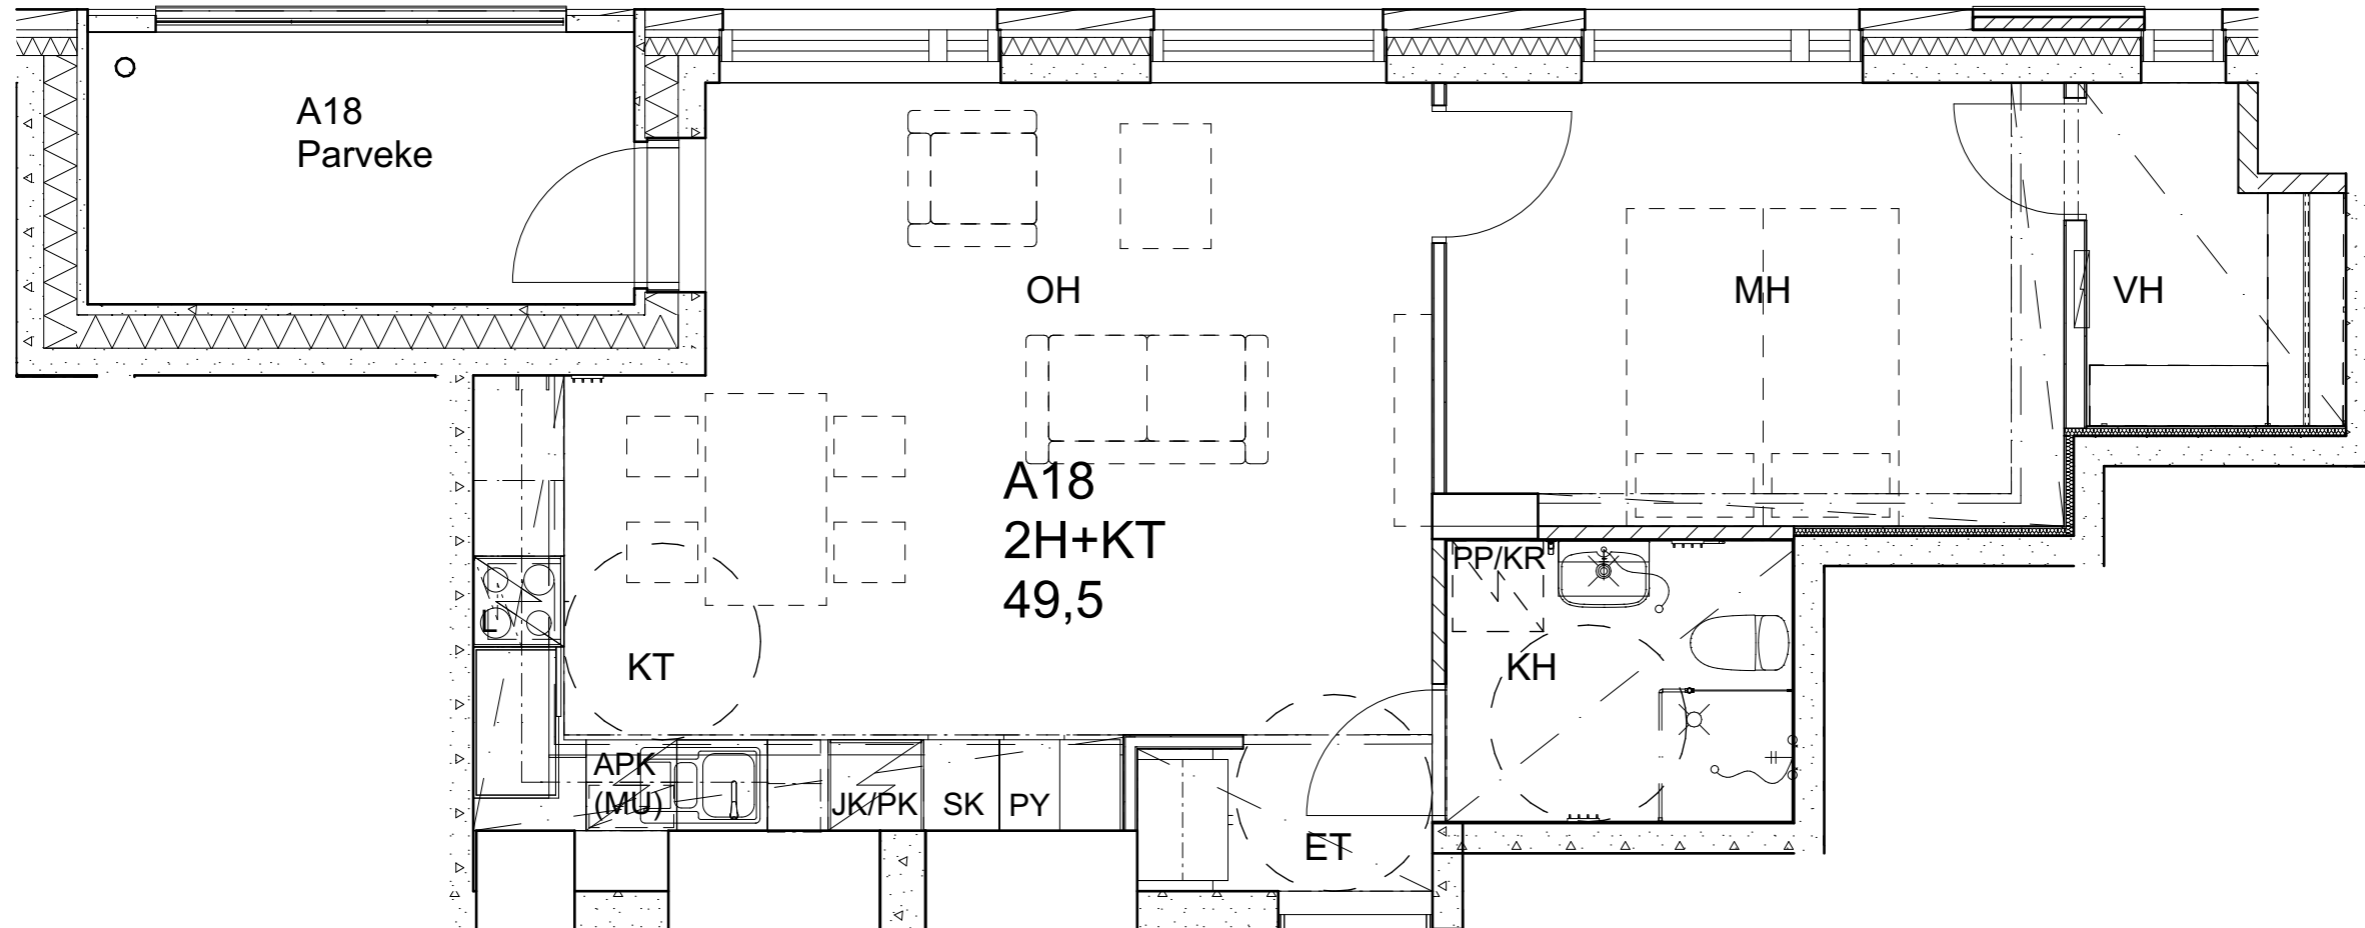

As Oy Helsingin Ahdinlaituri

HUONEISTOTYYPPI
2H+KT 49,5m²

4.krs A18

Alakatot ja koteloinnit alustavia, tarkentuvat rakentamistavassa.