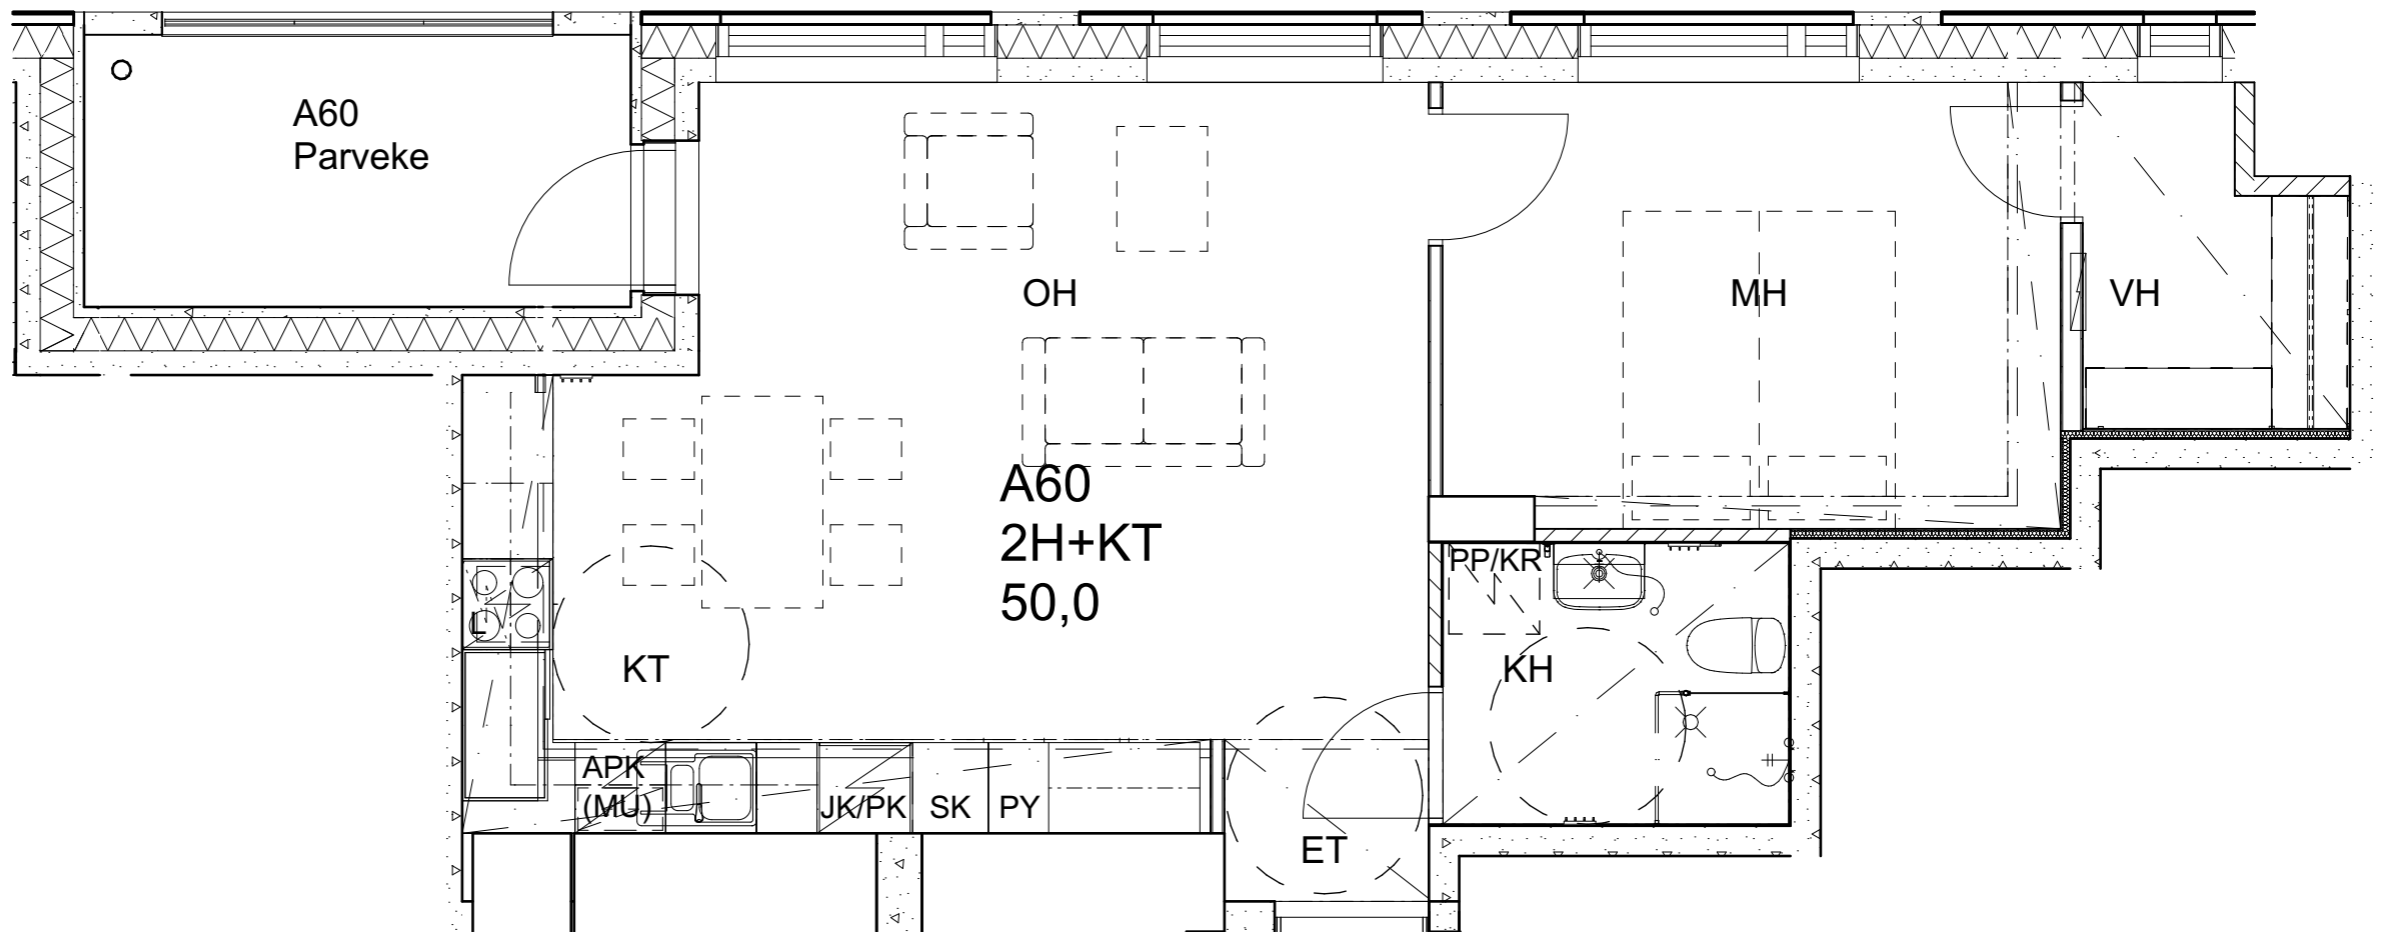

As Oy Helsingin Ahdinlaituri

HUONEISTOTYYPPI
2H+KT 50,0m²

11.krs A60

Alakatot ja koteloinnit alustavia, tarkentuvat rakentamisvaiheessa.