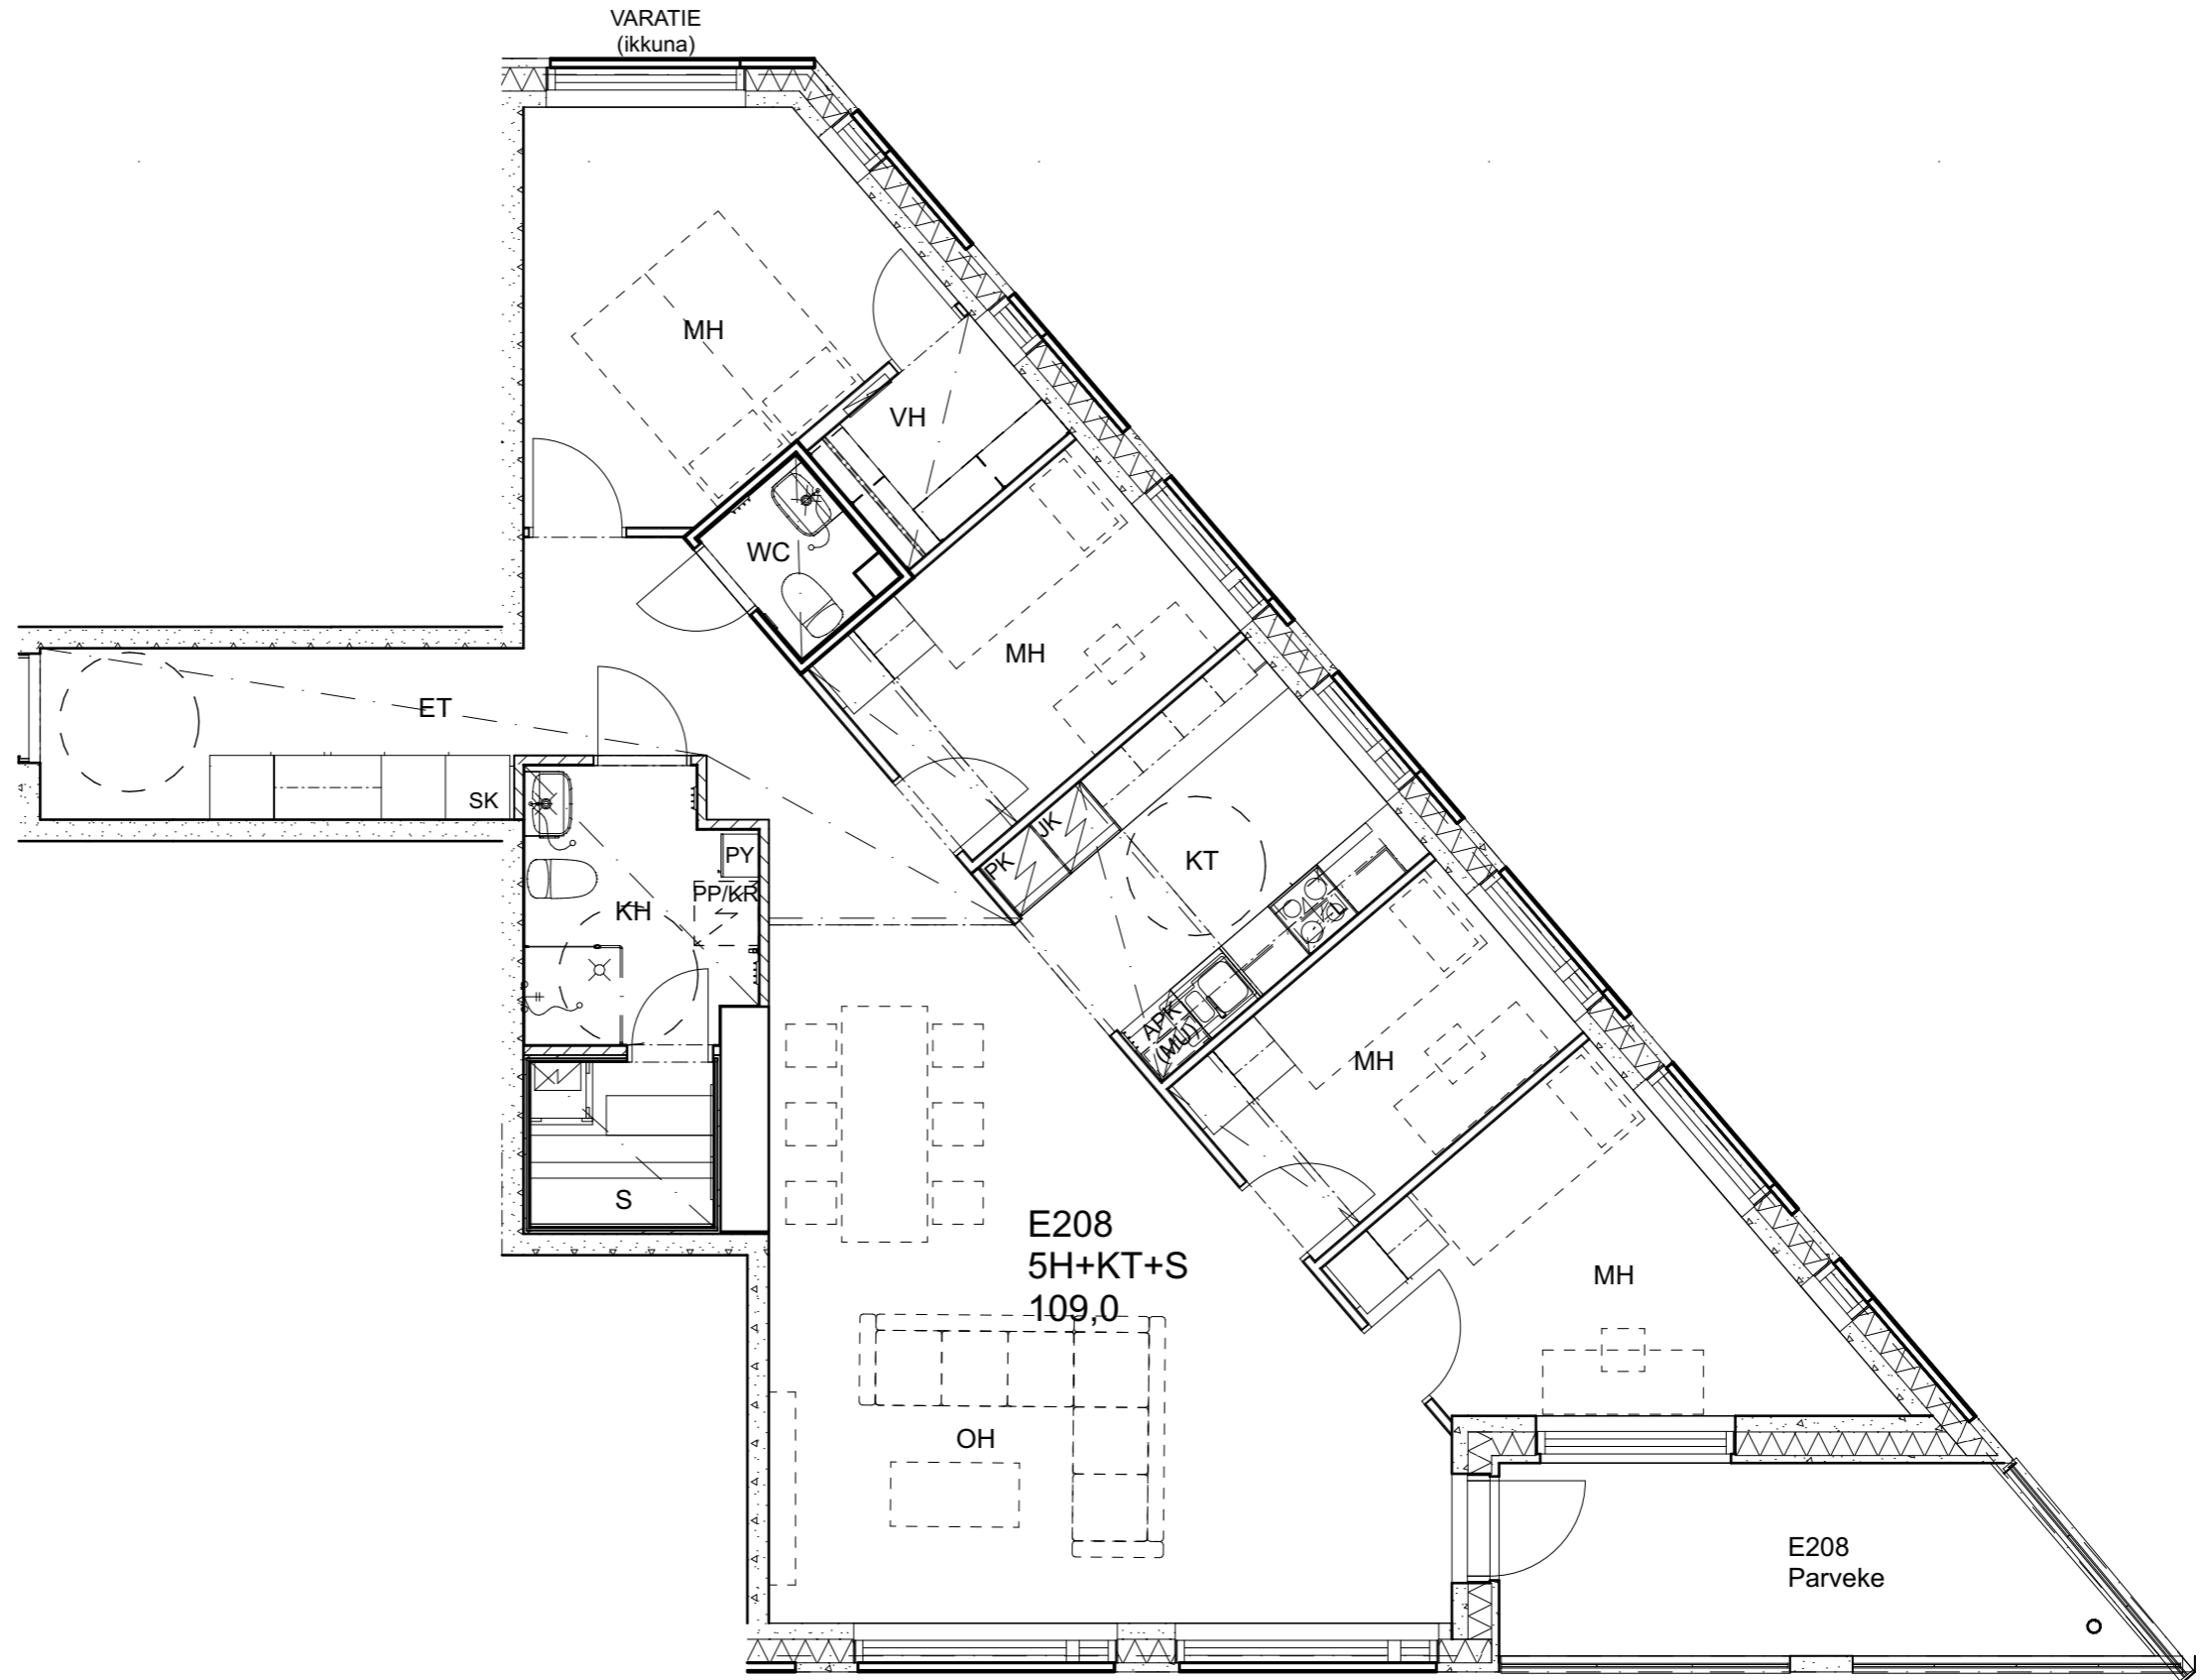

HUONEISTOTYYPPI
2H+KT 50,0m²

9.krs E207

Alakatot ja koteloinnit alustavia, tarkentuvat rakentamisvaiheessa.

As Oy Helsingin Ahdinlaituri

HUONEISTOTYYPPI
5H+KT+S 109,0m²

9.krs E208

Alakatot ja koteloinnit alustavia, tarkentuvat rakentamisvaiheessa.