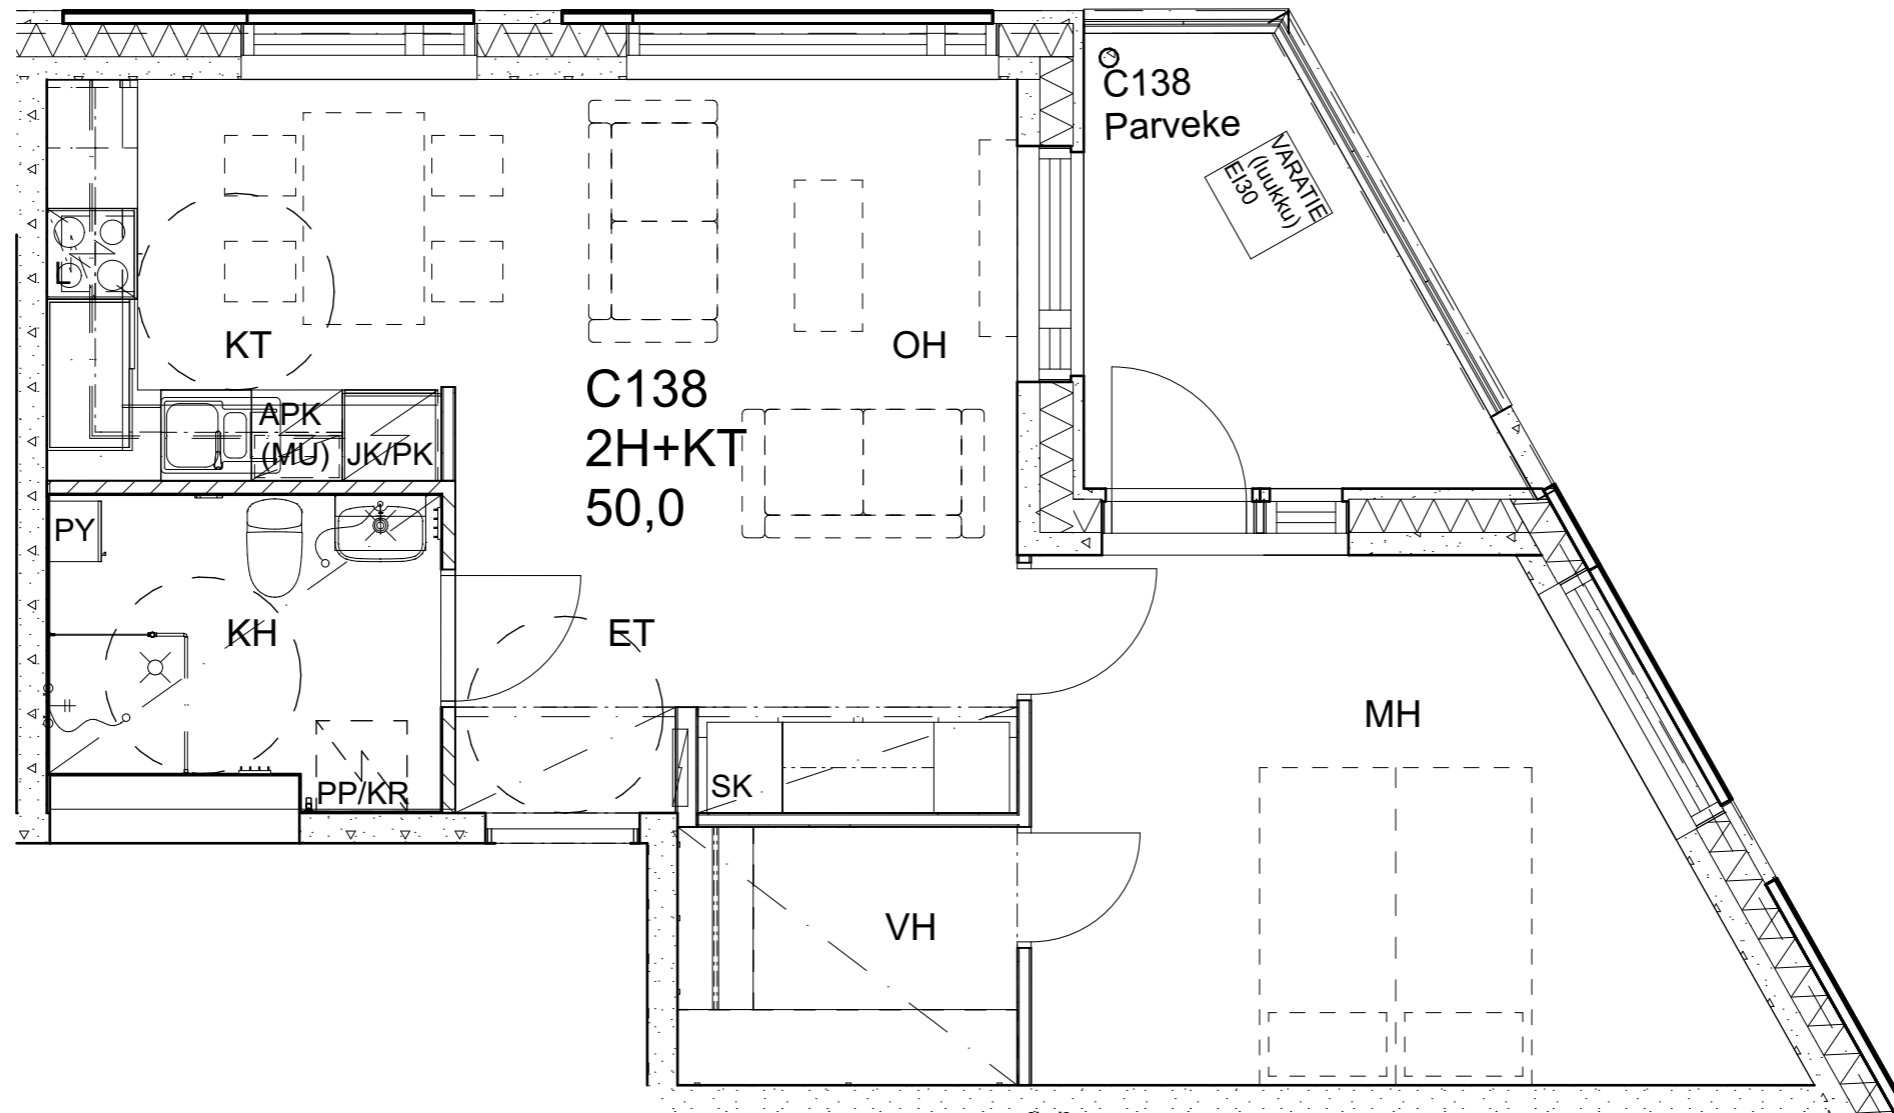

As Oy Helsingin Ahdinlaituri

HUONEISTOTYYPPI
1H+KT+ALK 39,0m²

9.krs C137

Alakatot ja koteloinnit alustavia, tarkentuvat rakentamistavassa.

As Oy Helsingin Ahdinlaituri

HUONEISTOTYYPPI
2H+KT 50,0m²

9.krs C138