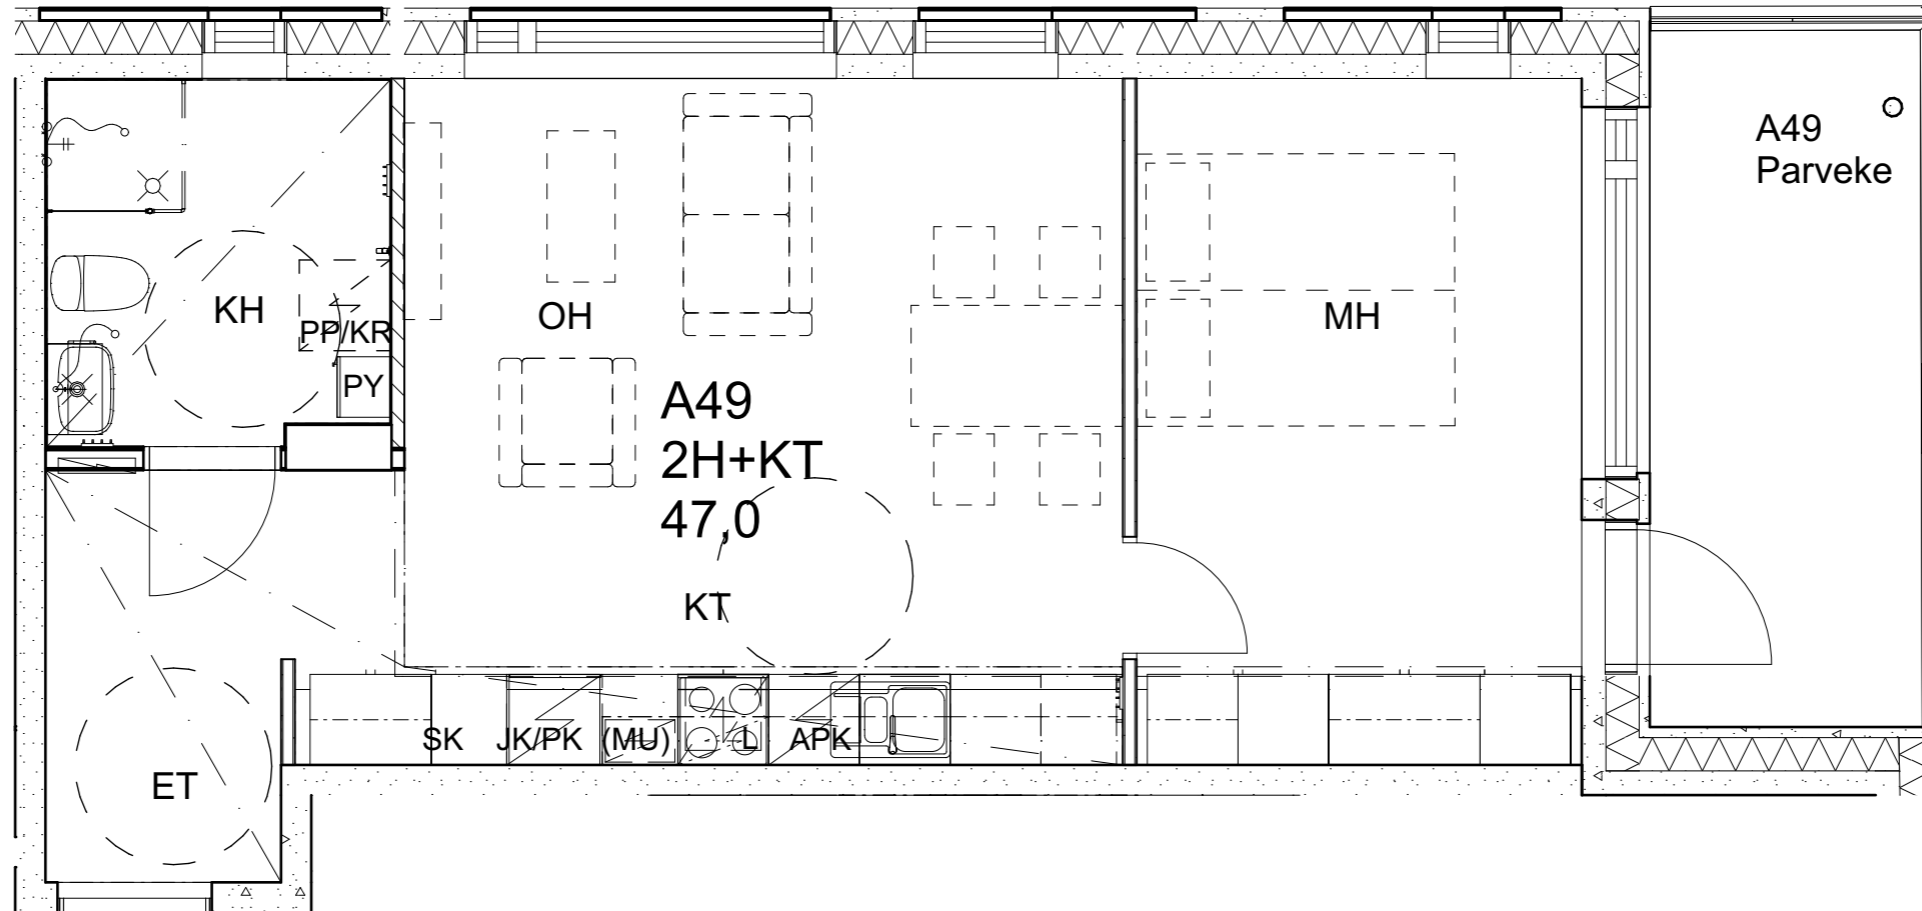

As Oy Helsingin Ahdinlaituri

HUONEISTOTYYPPI
2H+KT 50,0m²

9. krs A48

Alakatot ja koteloinnit alustavia, tarkentuvat rakentamistavassa.

As Oy Helsingin Ahdinlaituri

HUONEISTOTYYPPI
2H+KT 47,0m²

10.krs A49

Alakatot ja koteloinnit alustavia, tarkentuvat rakentamistavassa.