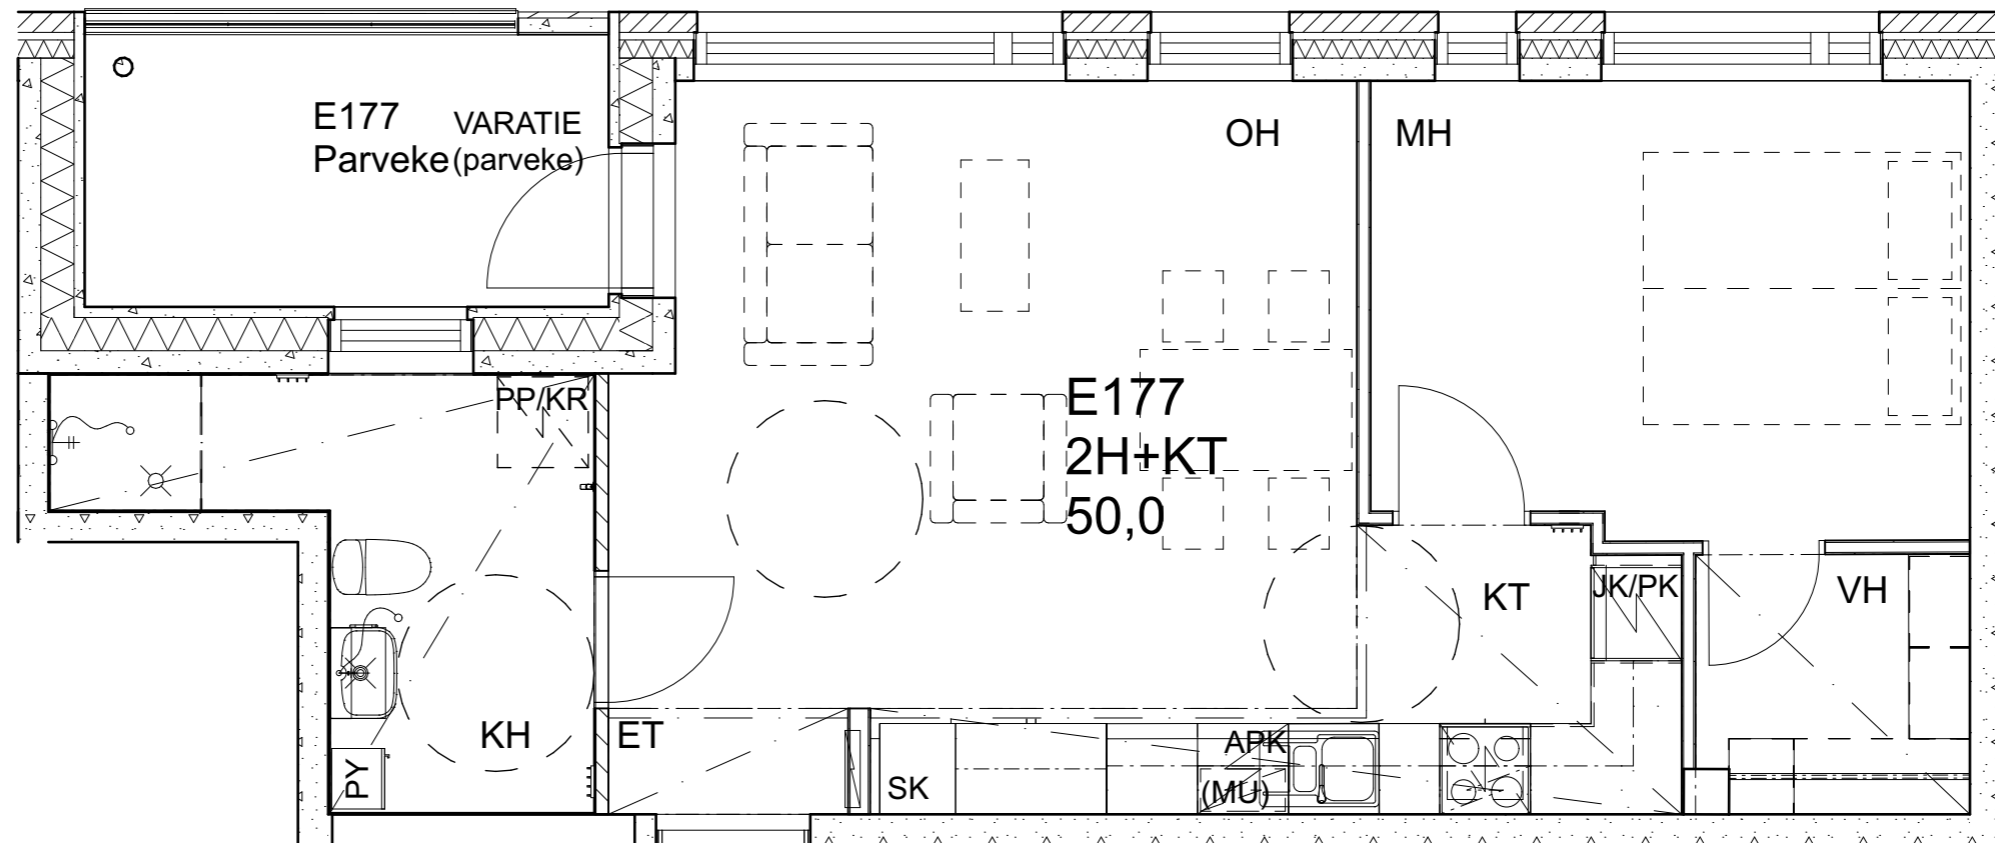

As Oy Helsingin Ahdinlaituri

HUONEISTOTYYPPI
2H+KT 50,0m²

4.krs E177

Alakatot ja koteloinnit alustavia, tarkentuvat rakentamisvaiheessa.