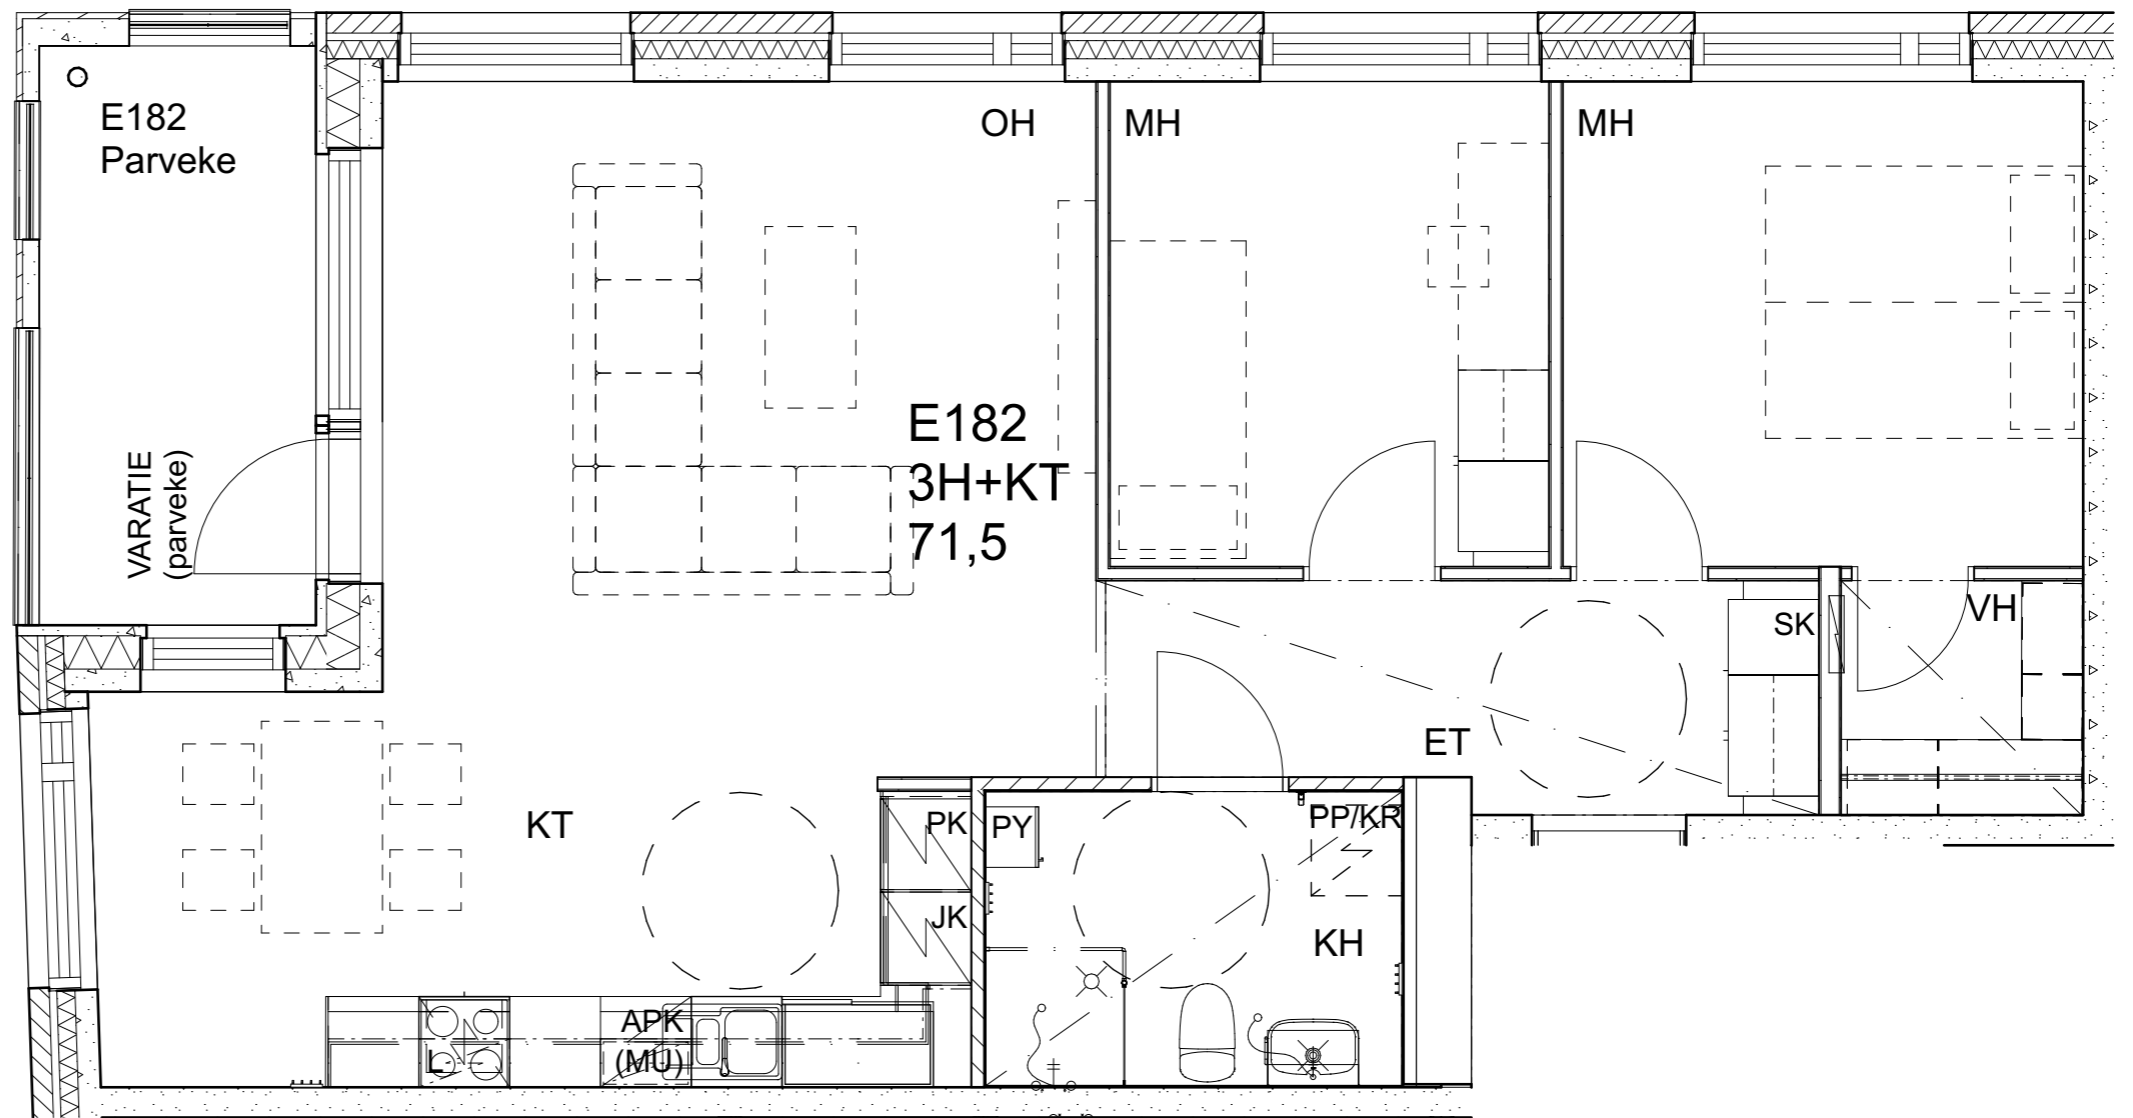

As Oy Helsingin Ahdinlaituri

HUONEISTOTYYPPI
3H+KT 71,5m²

4.krs E182

Alakatot ja koteloinnit alustavia, tarkentuvat rakentamisvaiheessa.