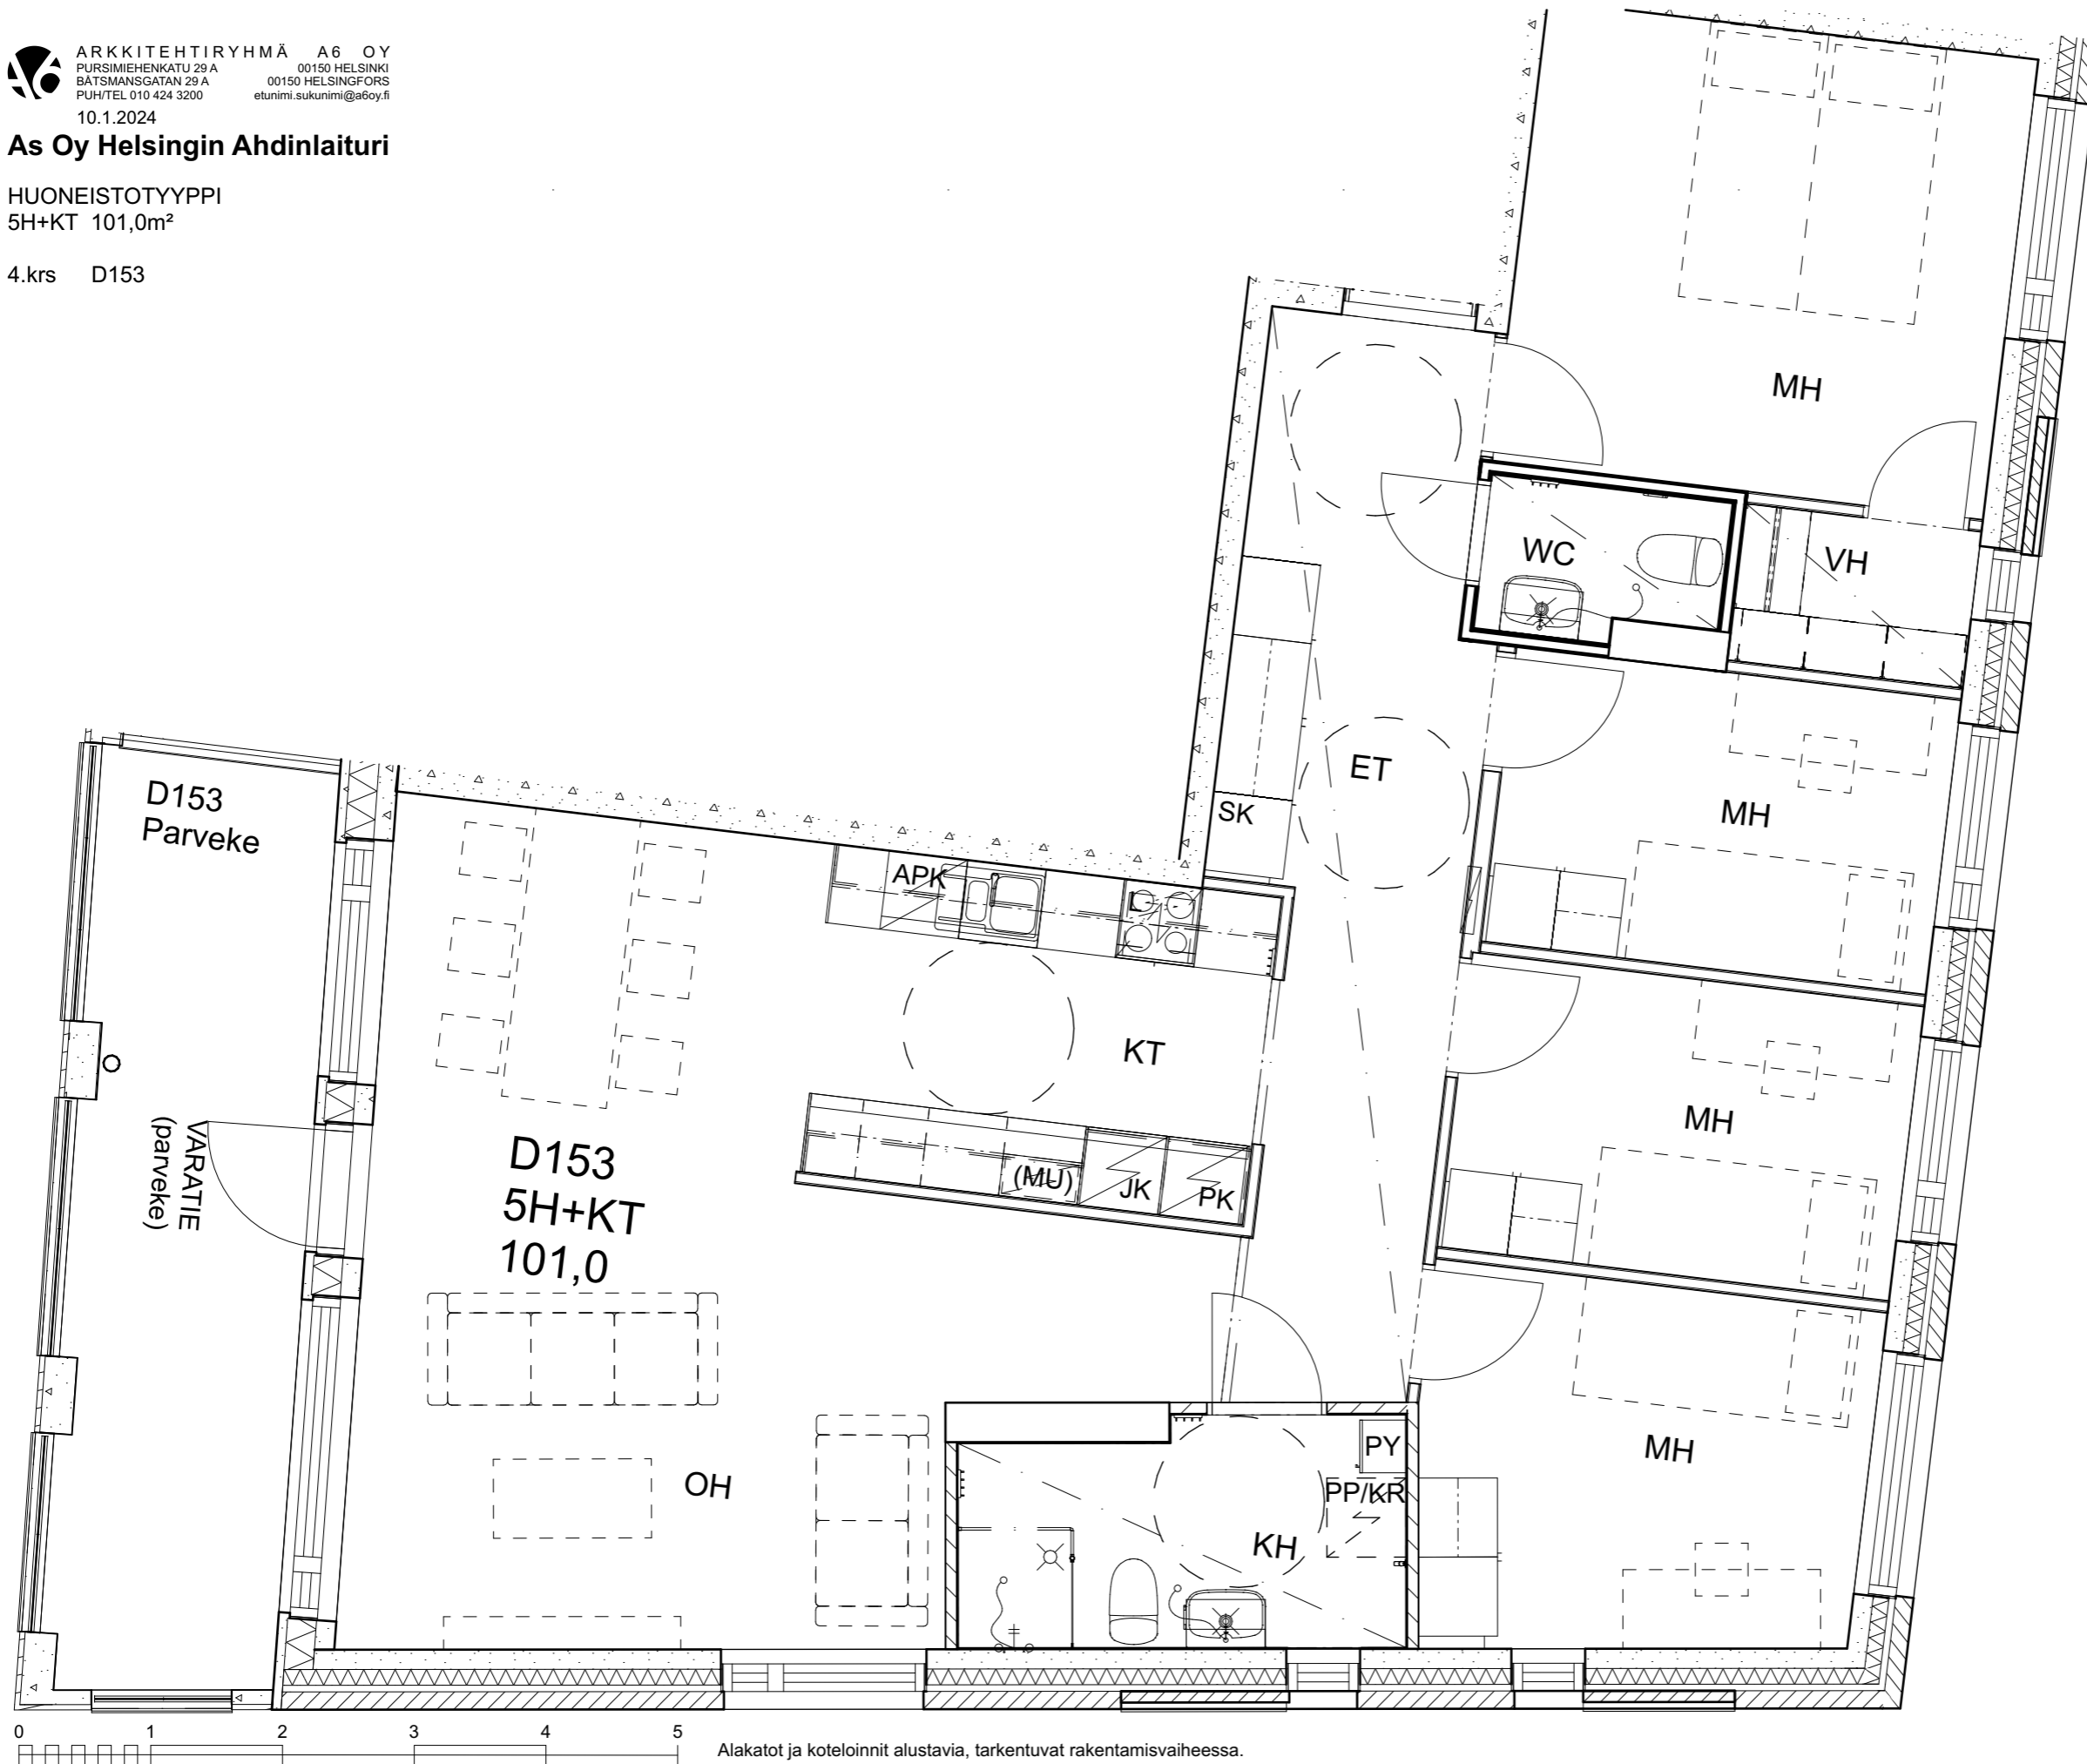

As Oy Helsingin Ahdinlaituri

HUONEISTOTYYPPI
5H+KT 101,0m²

4.krs D153

Alakatot ja koteloinnit alustavia, tarkentuvat rakentamisvaiheessa.