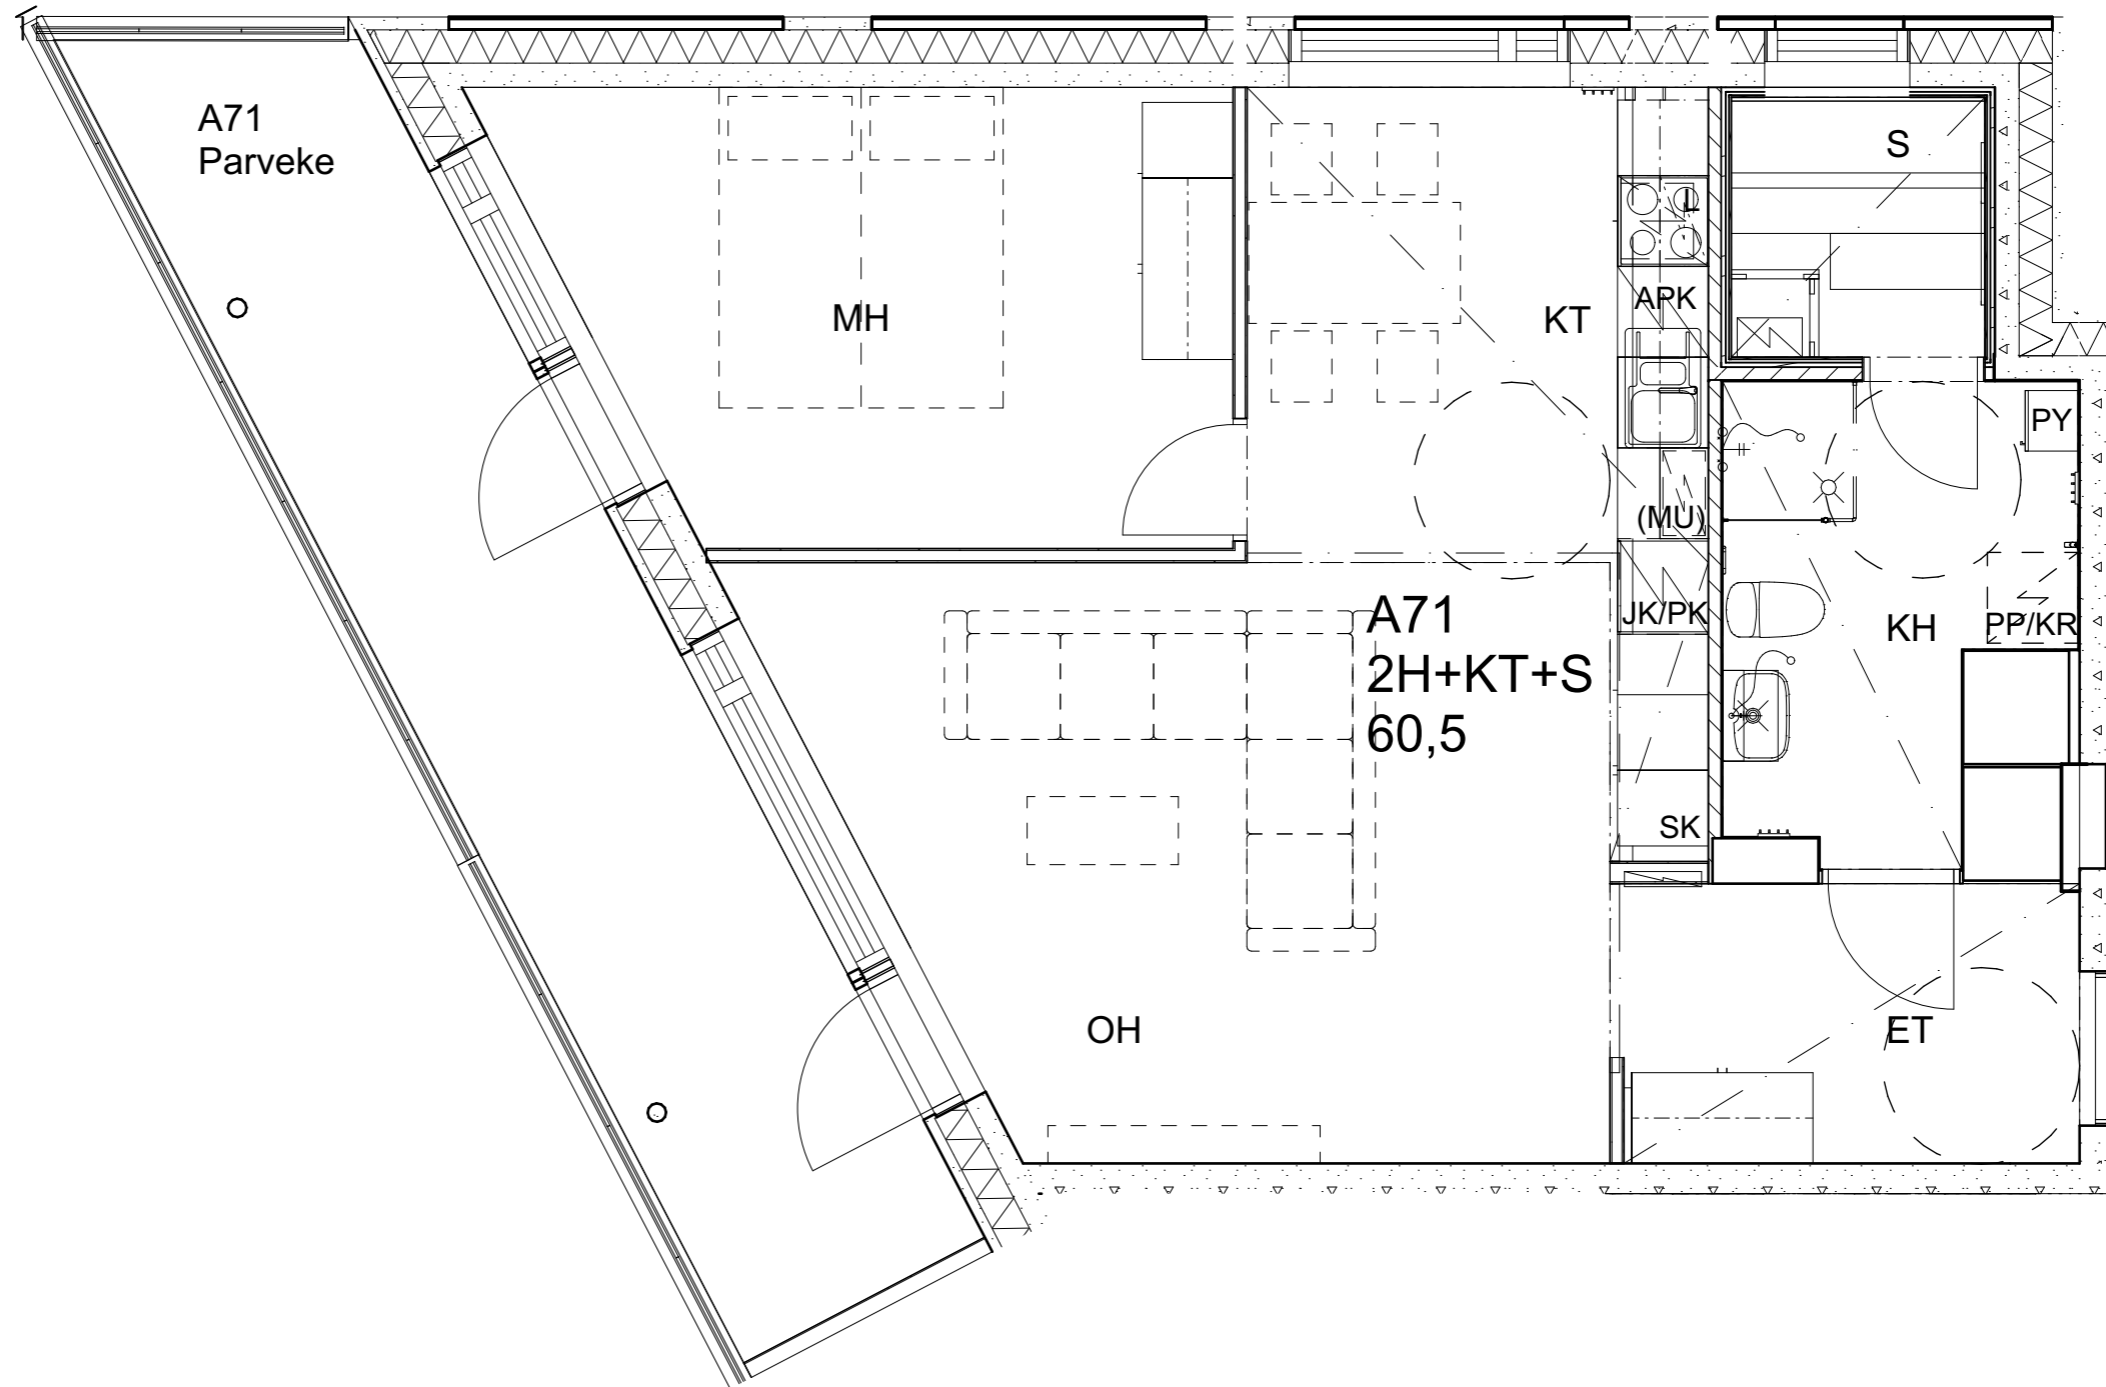

As Oy Helsingin Ahdinlaituri

HUONEISTOTYYPPI
2H+KT+S 60,5m²

13.krs A71

Alakatot ja koteloinnit alustavia, tarkentuvat rakentamistavassa.

As Oy Helsingin Ahdinlaituri

HUONEISTOTYYPPI
2H+KT 50,0m²

13.krs A72

Alakatot ja koteloinnit alustavia, tarkentuvat rakentamisvaiheessa.