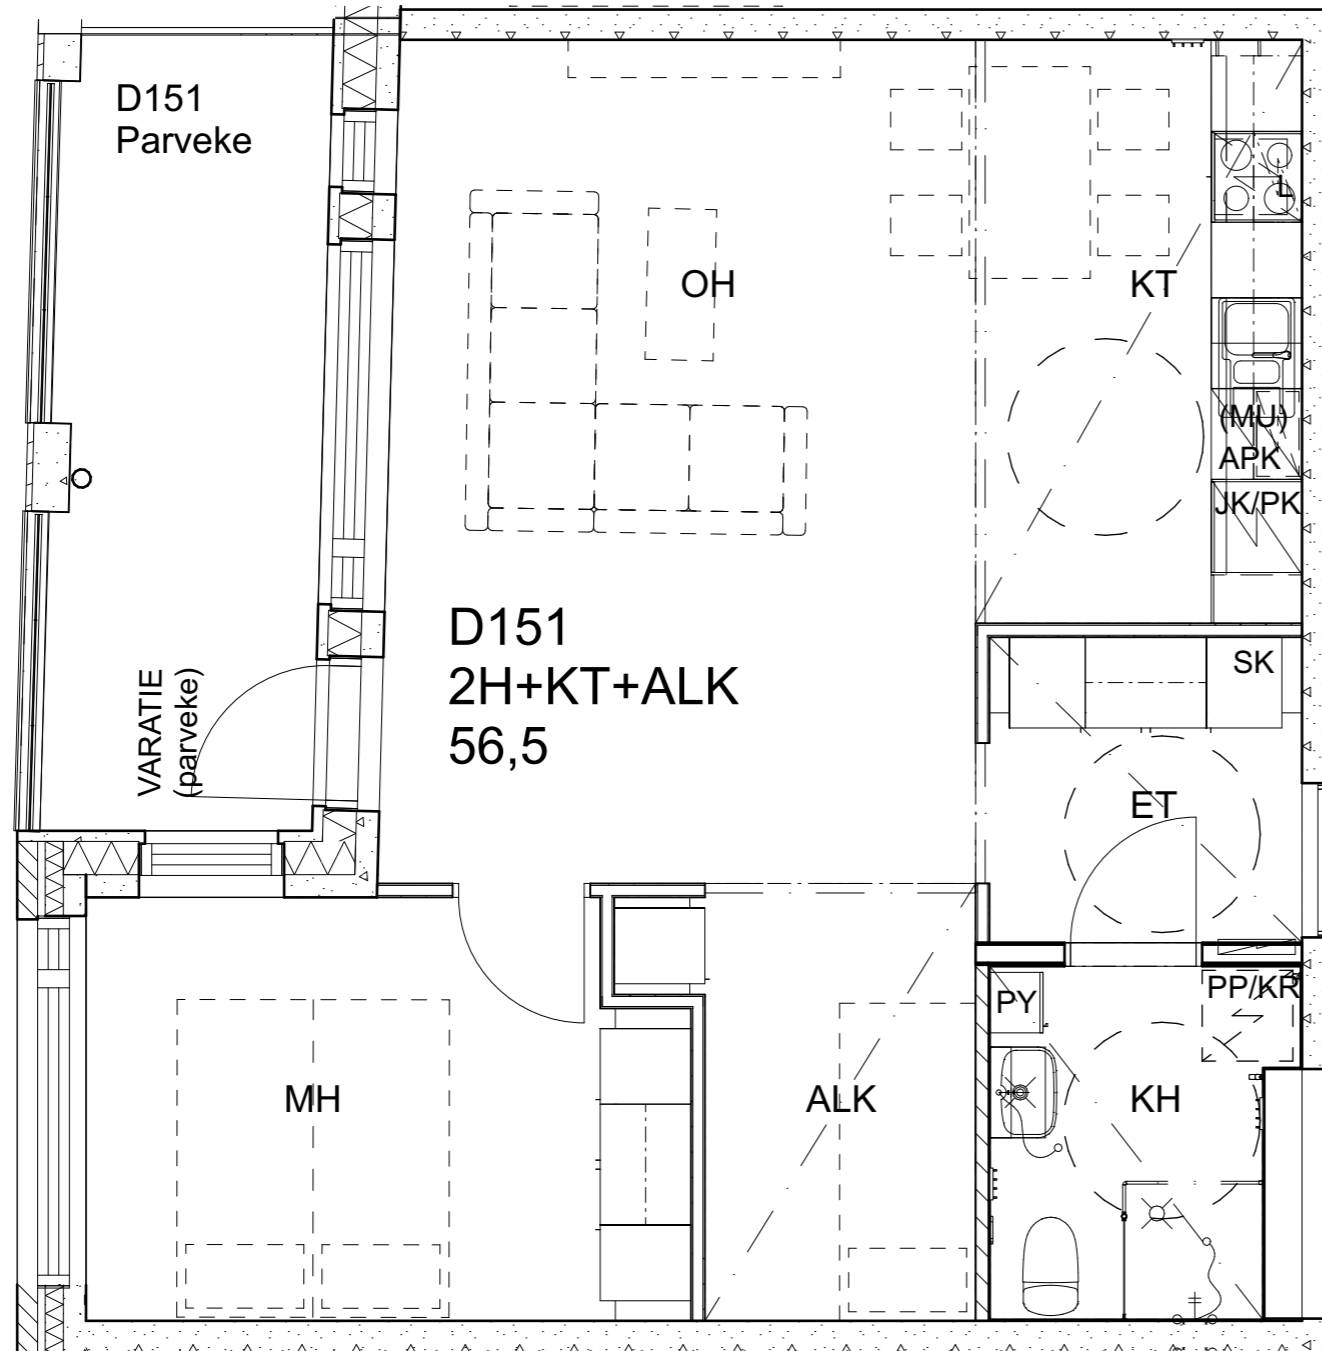

As Oy Helsingin Ahdinlaituri

HUONEISTOTYYPPI
2H+KT+ALK 56,5m²

3.krs D151

Alakatot ja koteloinnit alustavia, tarkentuvat rakentamistavassa.