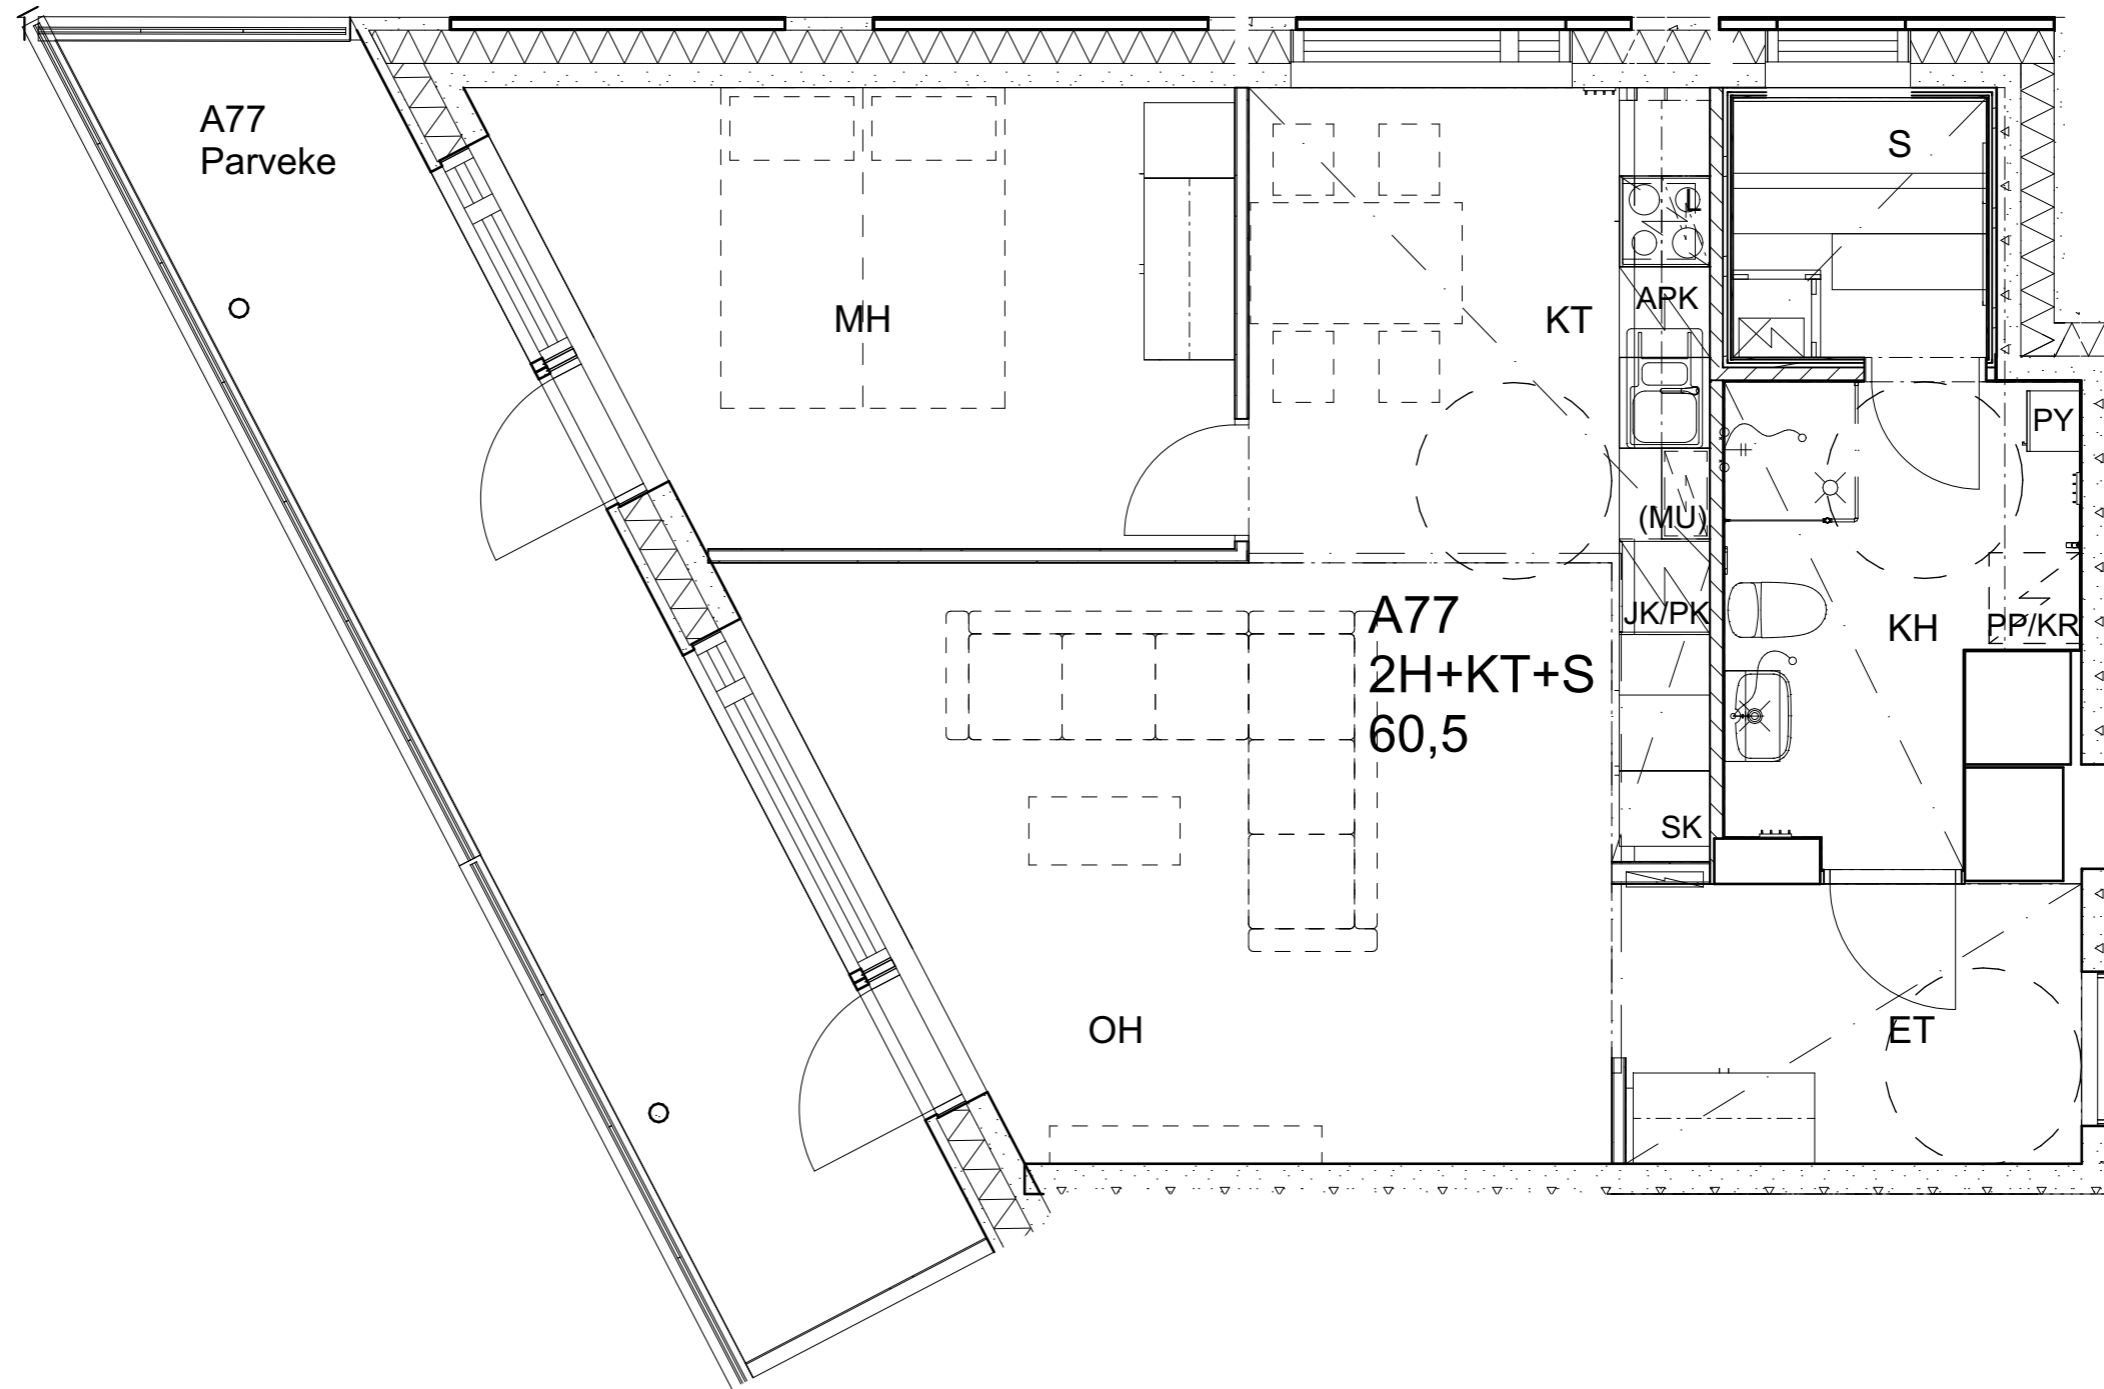

As Oy Helsingin Ahdinlaituri

HUONEISTOTYYPPI
4H+KT+S 89,5m²

14.krs A76

Alakatot ja koteloinnit alustavia, tarkentuvat rakentamistavassa.

As Oy Helsingin Ahdinlaituri

HUONEISTOTYYPPI
2H+KT+S 60,5m²

14.krs A77