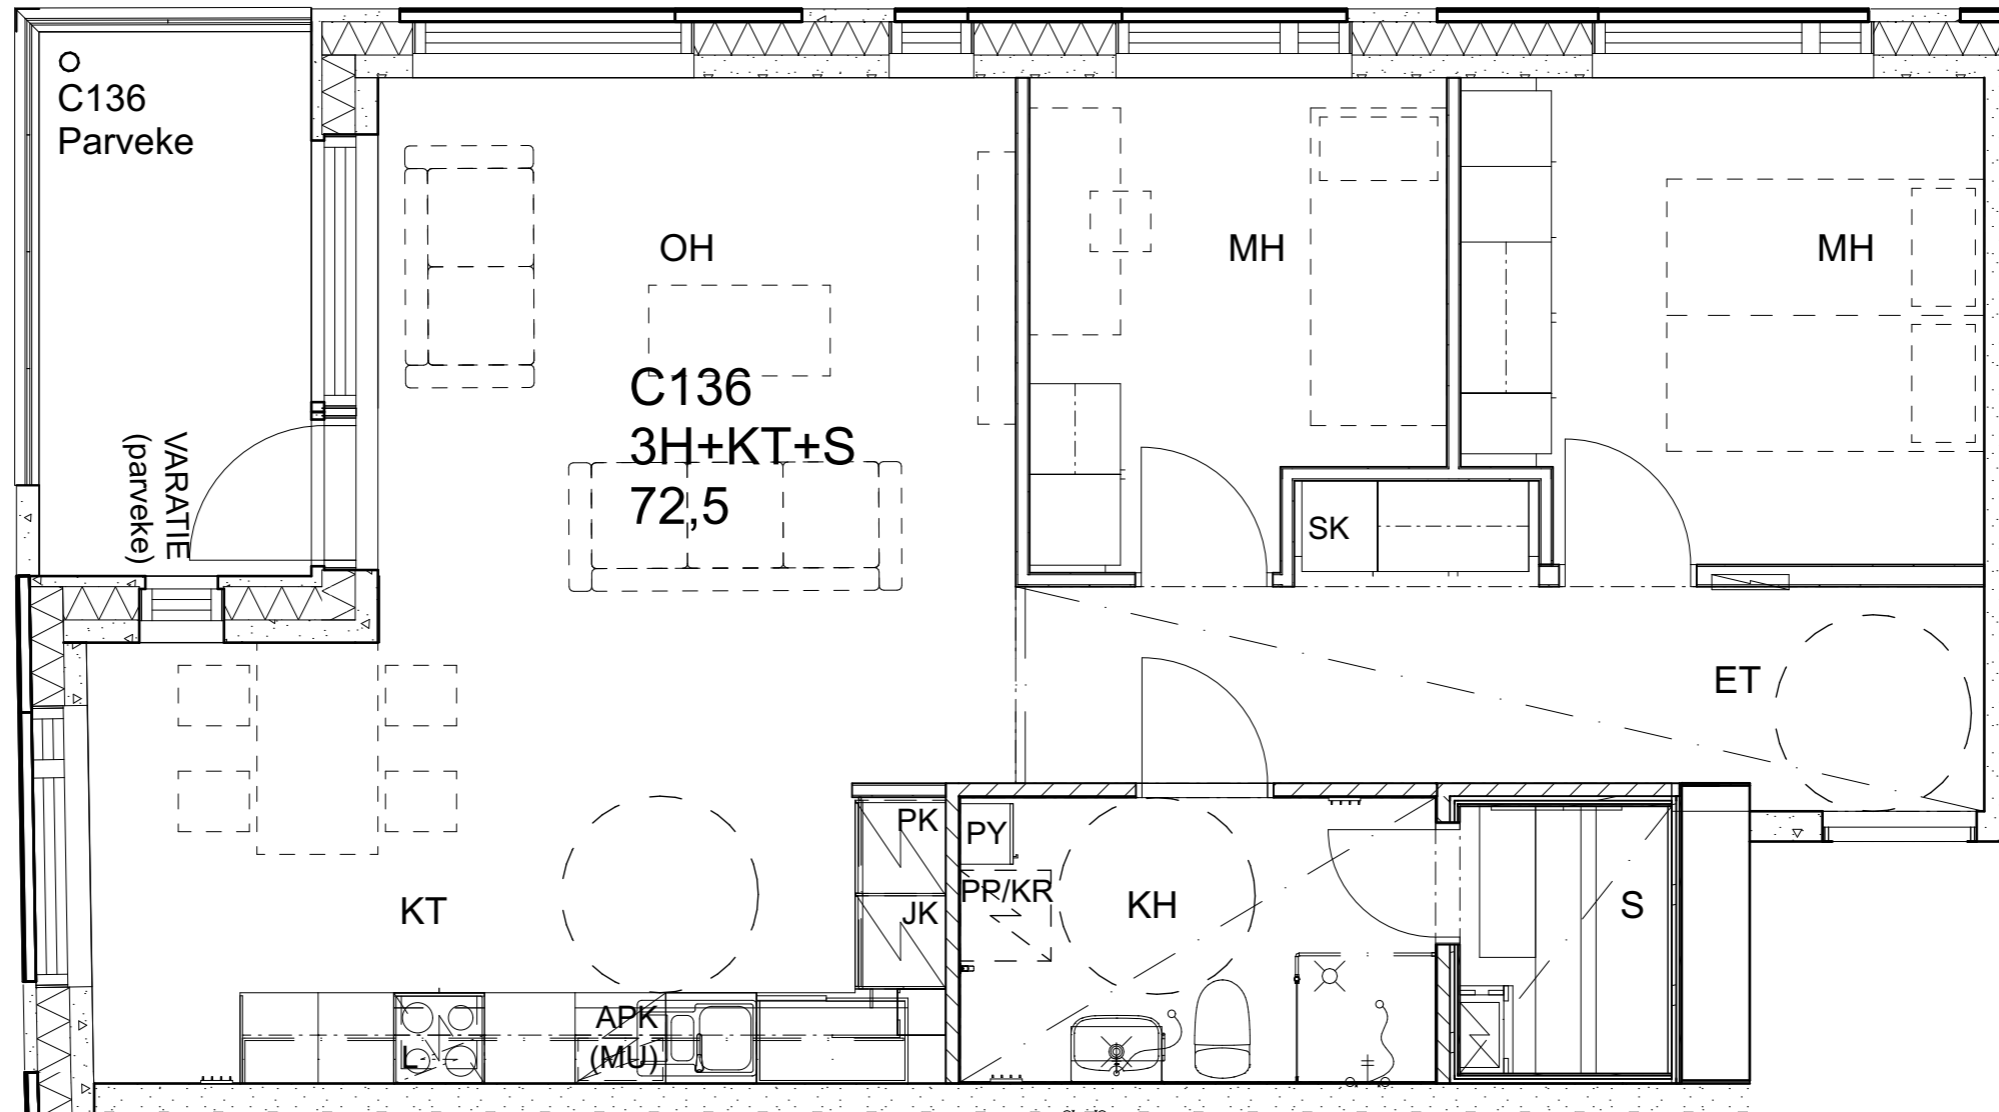

As Oy Helsingin Ahdinlaituri

HUONEISTOTYYPPI
3H+KT+S 72,5m²

8.krs C136

Alakatot ja koteloinnit alustavia, tarkentuvat rakentamisvaiheessa.