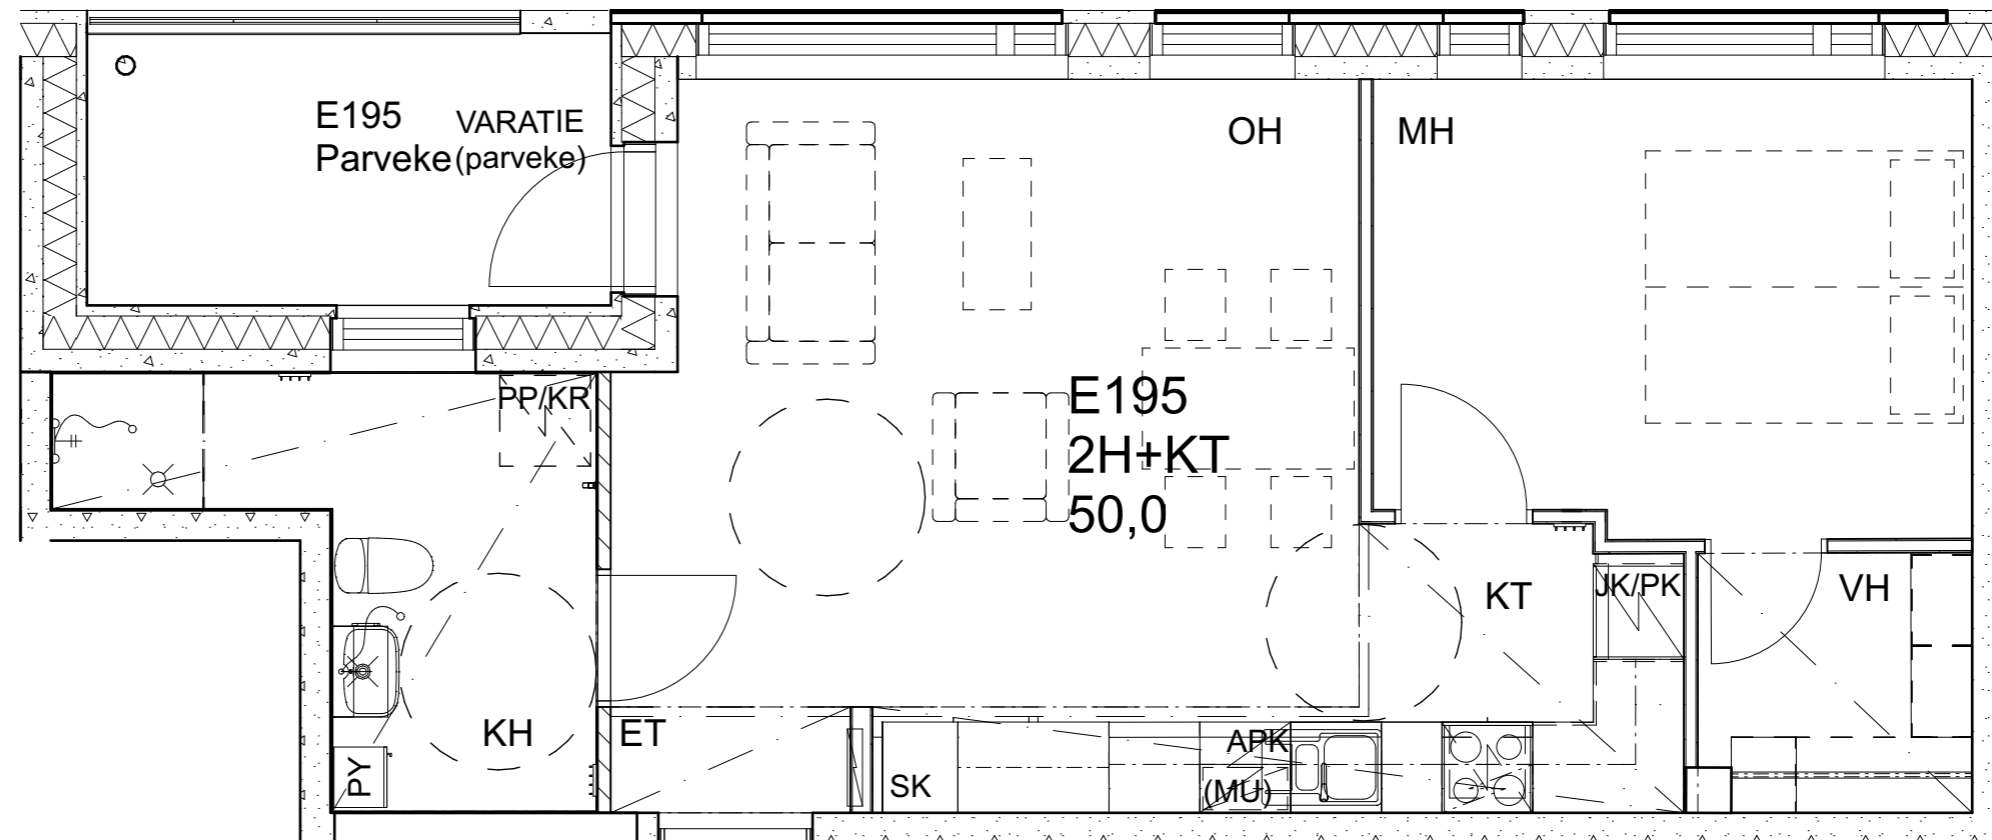

As Oy Helsingin Ahdinlaituri

HUONEISTOTYYPPI
2H+KT 50,0m²

7.krs E195

Alakatot ja koteloinnit alustavia, tarkentuvat rakentamisvaiheessa.

As Oy Helsingin Ahdinlaituri

HUONEISTOTYYPPI
 5H+KT+S 109,0m²

7.krs E196