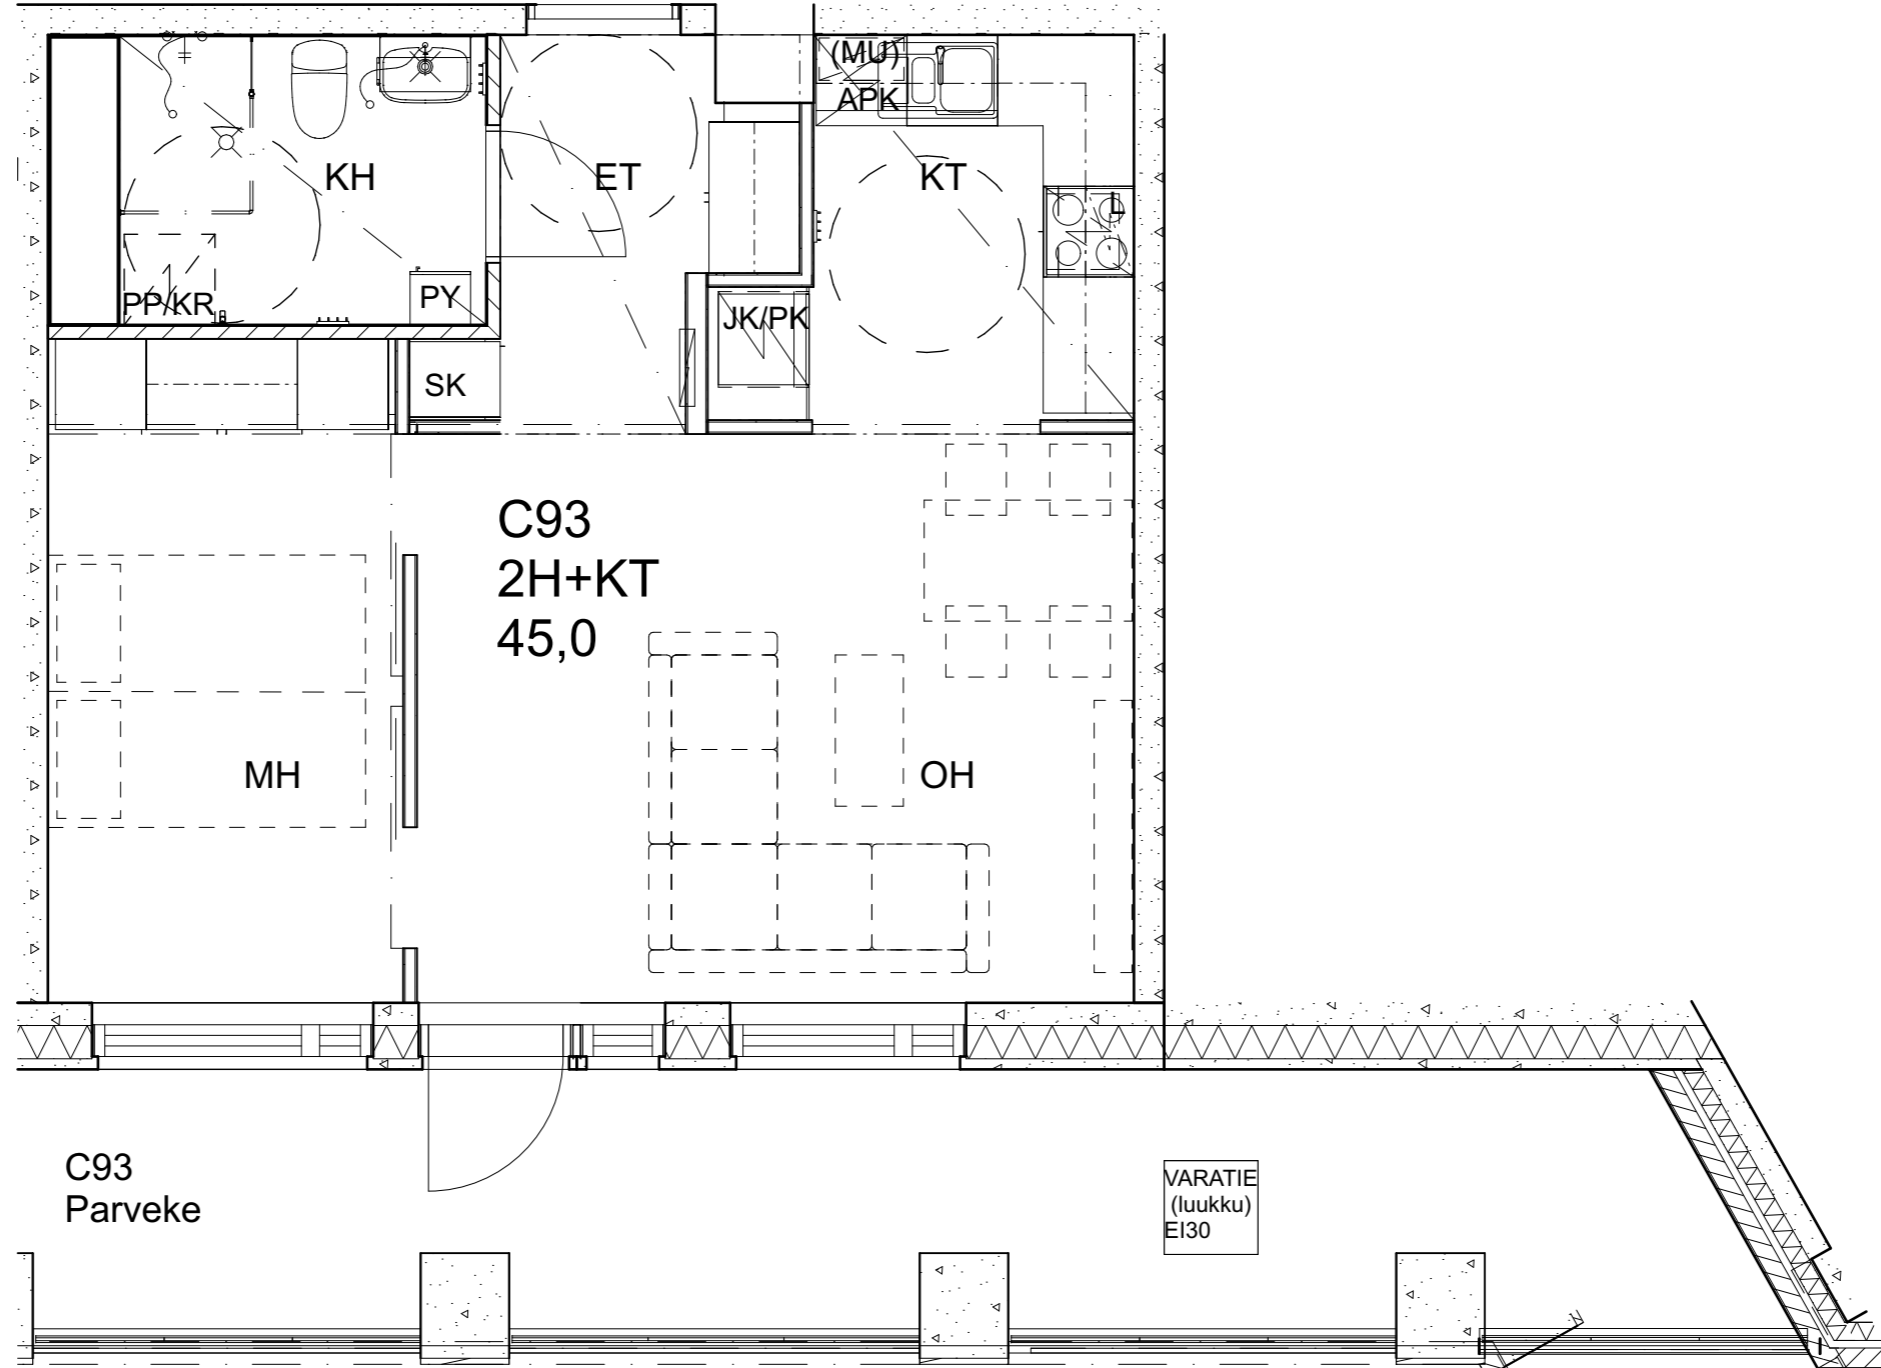

As Oy Helsingin Ahdinlaituri

HUONEISTOTYYPPI
2H+KT 45,0m²

2.krs C93

Alakatot ja koteloinnit alustavia, tarkentuvat rakentamisvaiheessa.