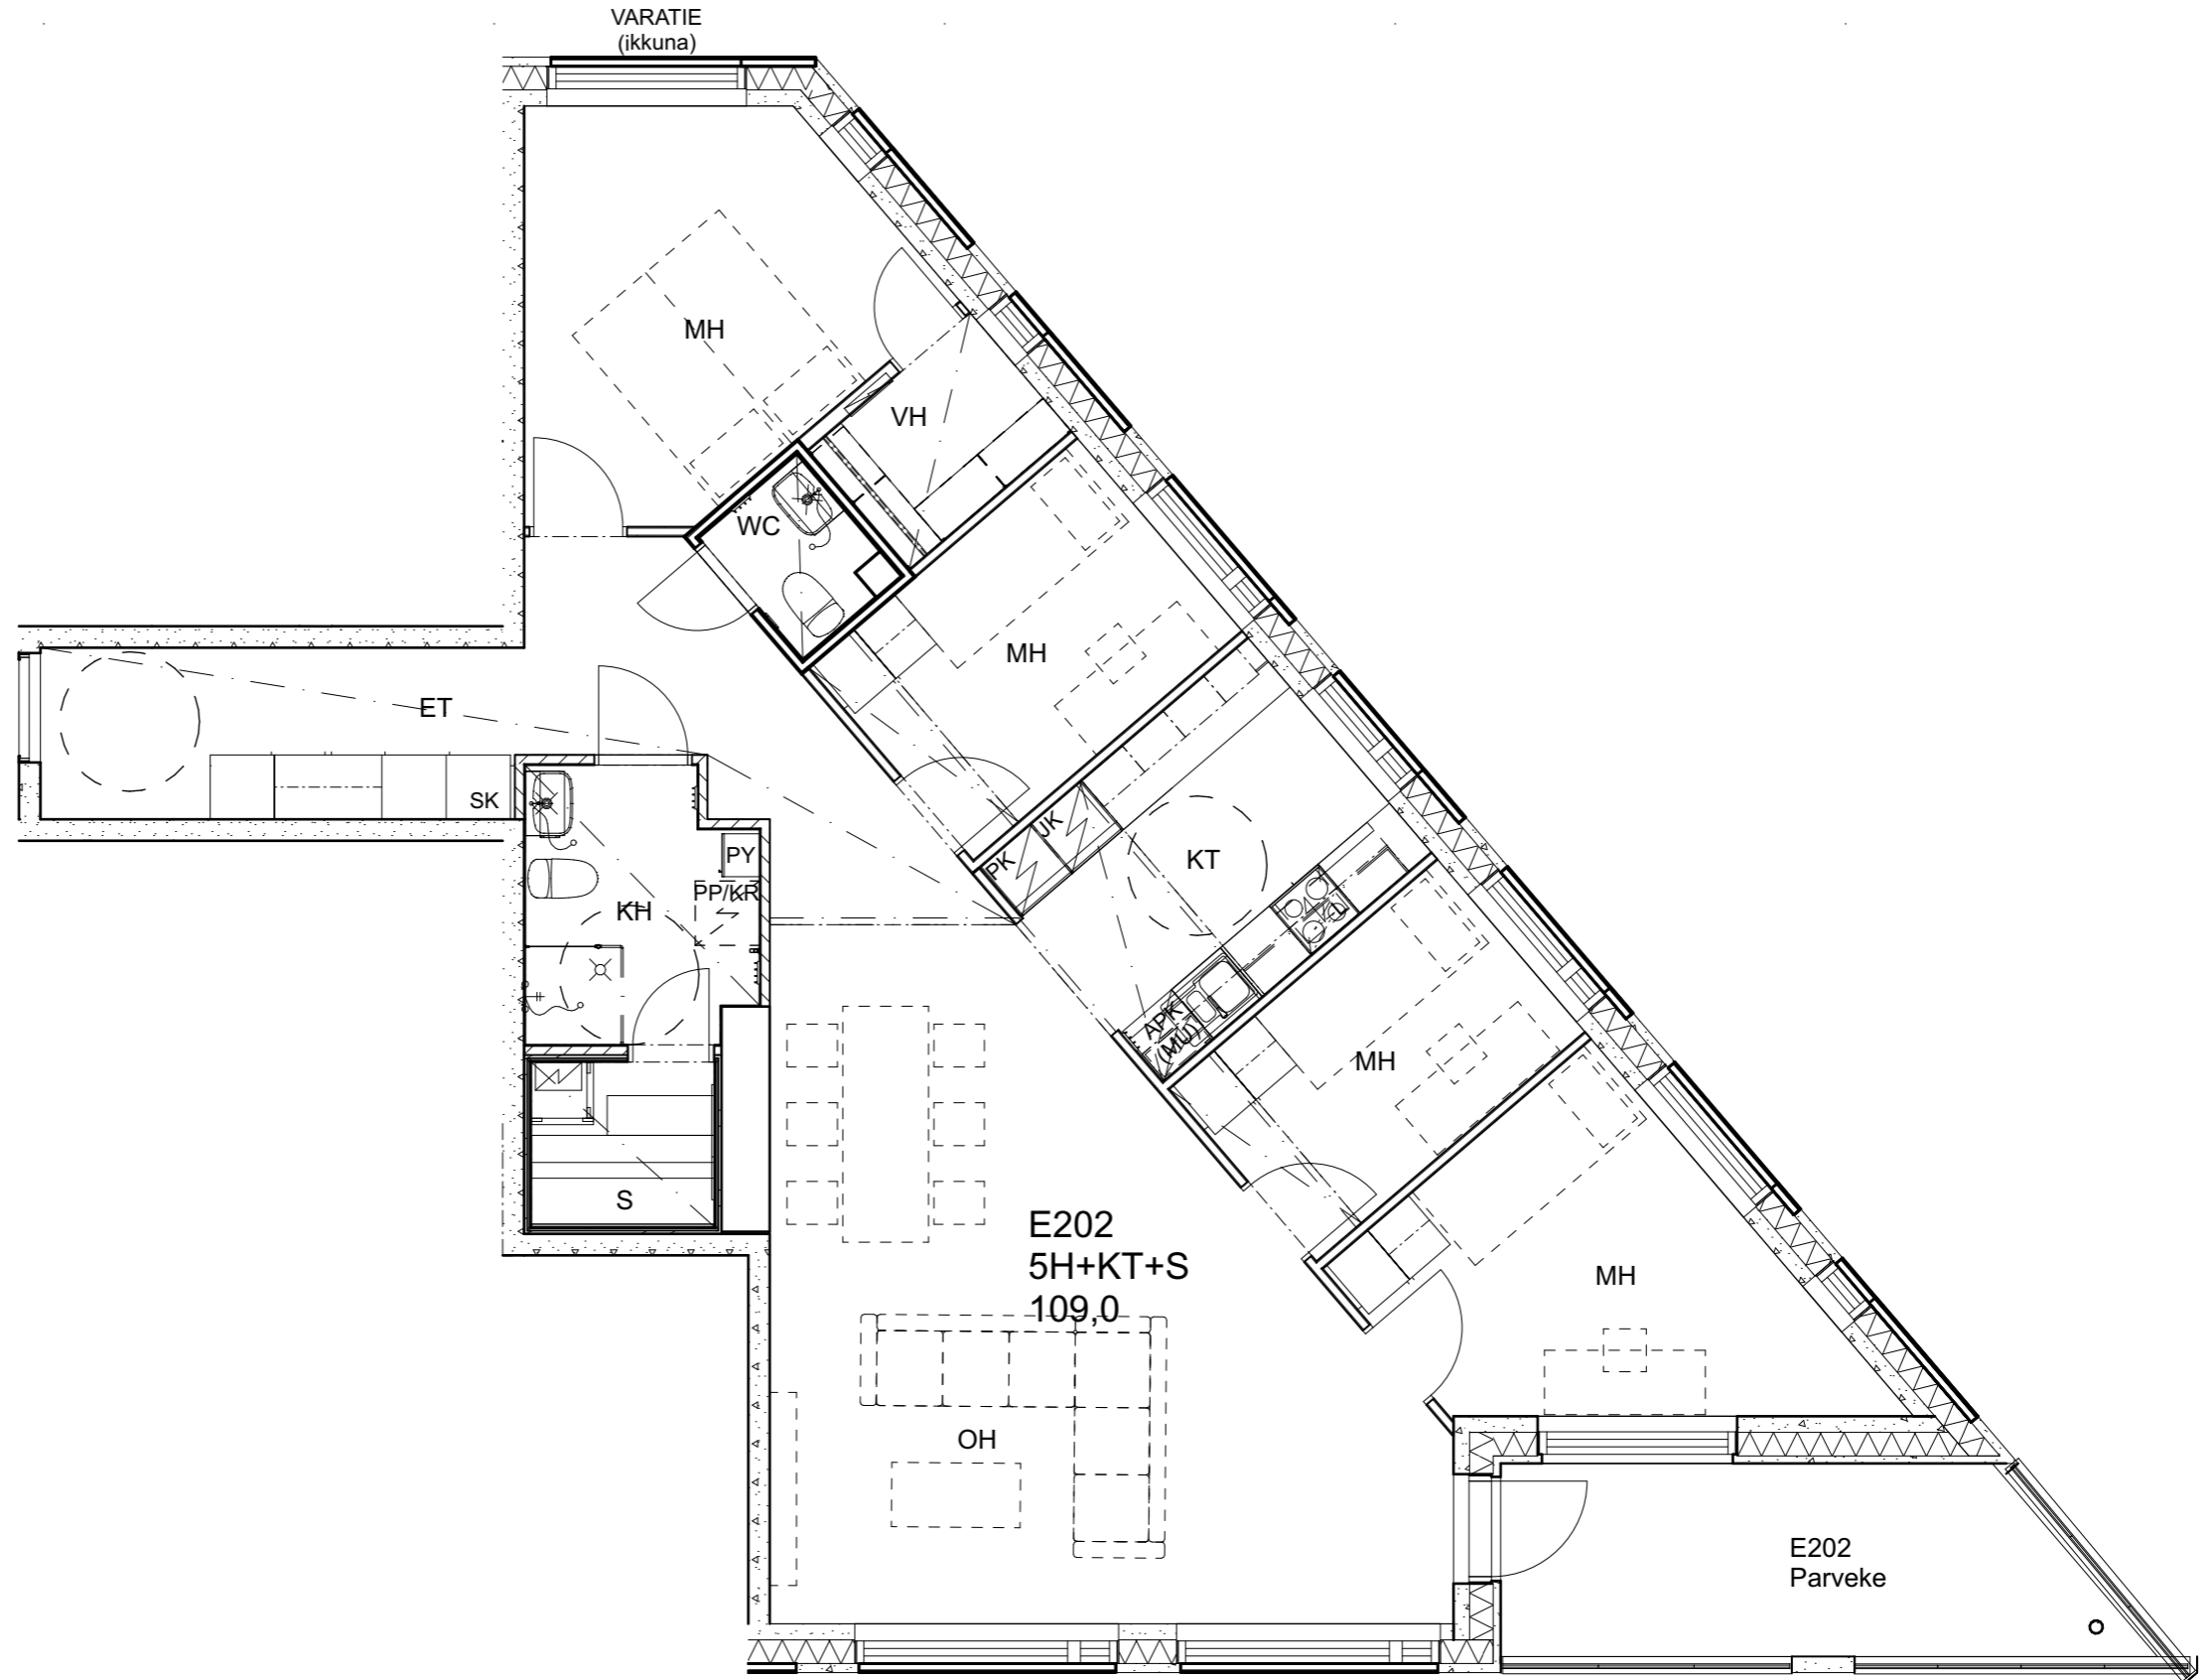

As Oy Helsingin Ahdinlaituri

HUONEISTOTYYPPI
2H+KT 50,0m²

8.krs E201

Alakatot ja koteloinnit alustavia, tarkentuvat rakentamisvaiheessa.

As Oy Helsingin Ahdinlaituri

HUONEISTOTYYPPI
5H+KT+S 109,0m²

8.krs E202