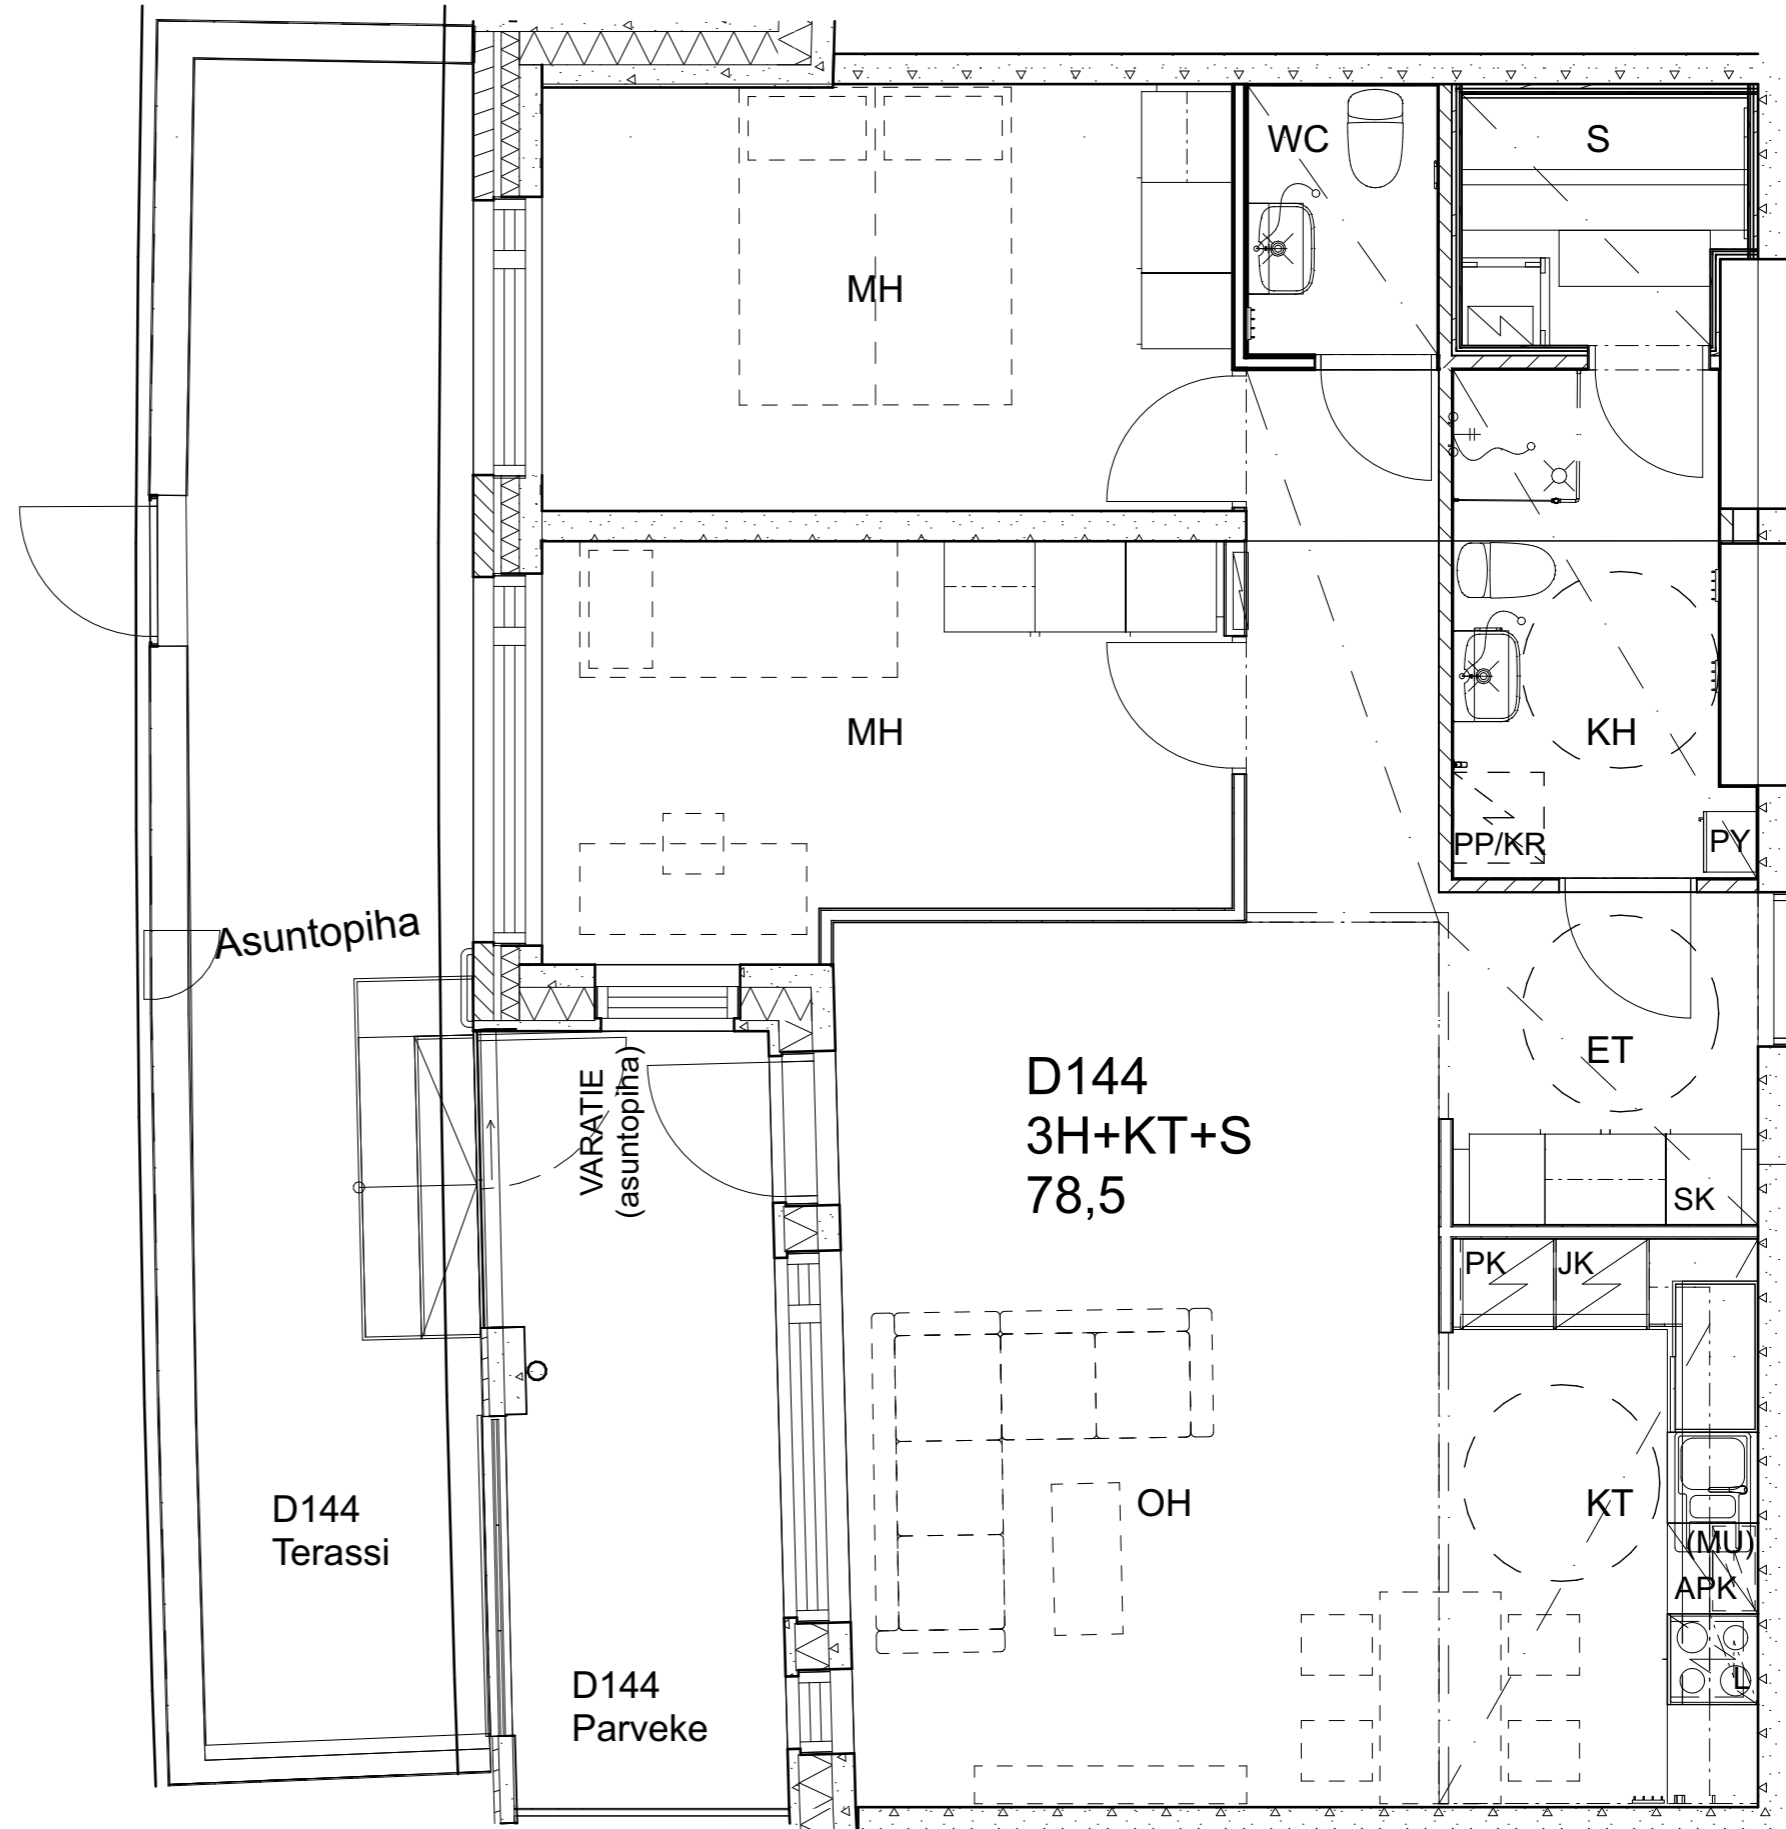

As Oy Helsingin Ahdinlaituri

HUONEISTOTYYPPI
3H+KT+S 78,5m²

1.krs D144

Alakatot ja koteloinnit alustavia, tarkentuvat rakentamisvaiheessa.