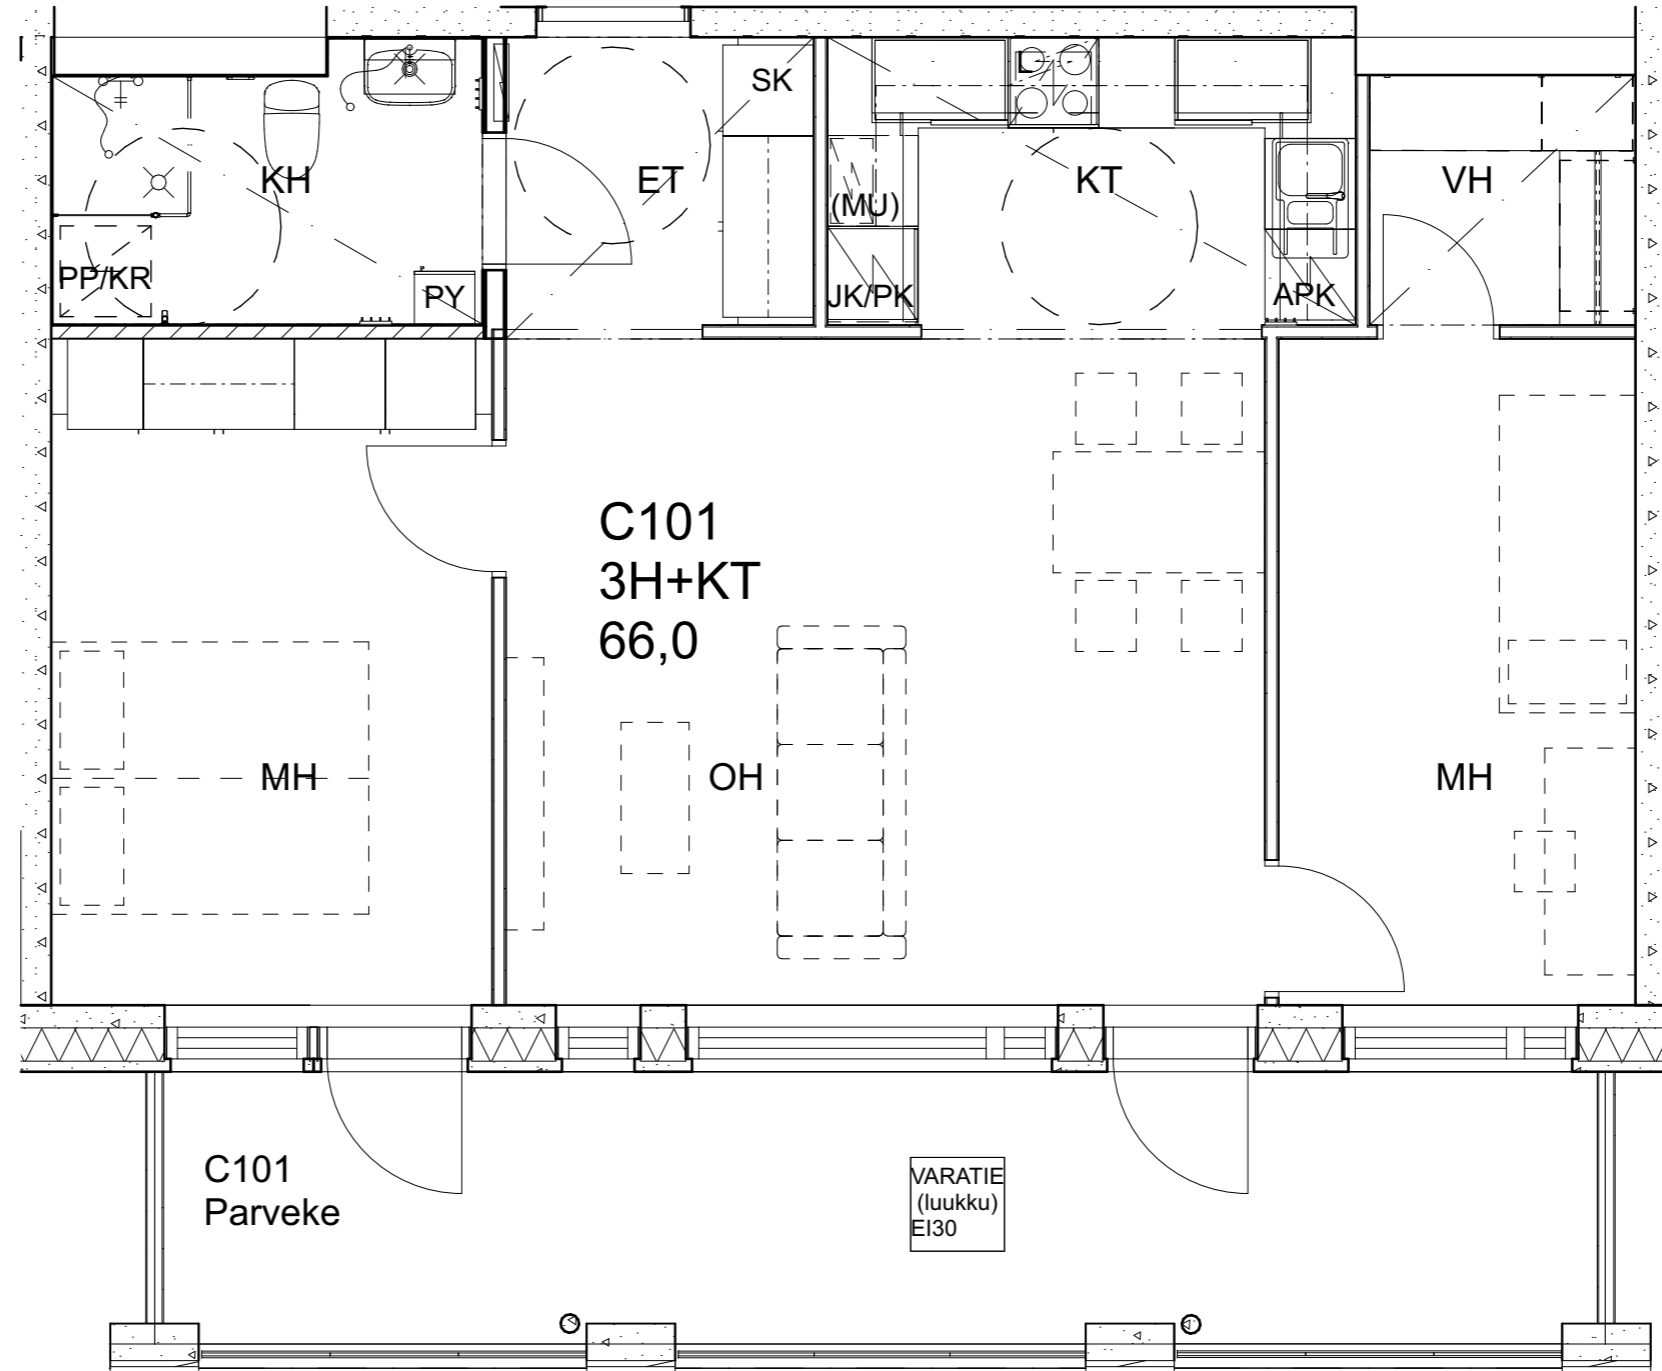

As Oy Helsingin Ahdinlaituri

HUONEISTOTYYPPI
3H+KT 66,0m²

3.krs C101

Alakatot ja koteloinnit alustavia, tarkentuvat rakentamistavissa.