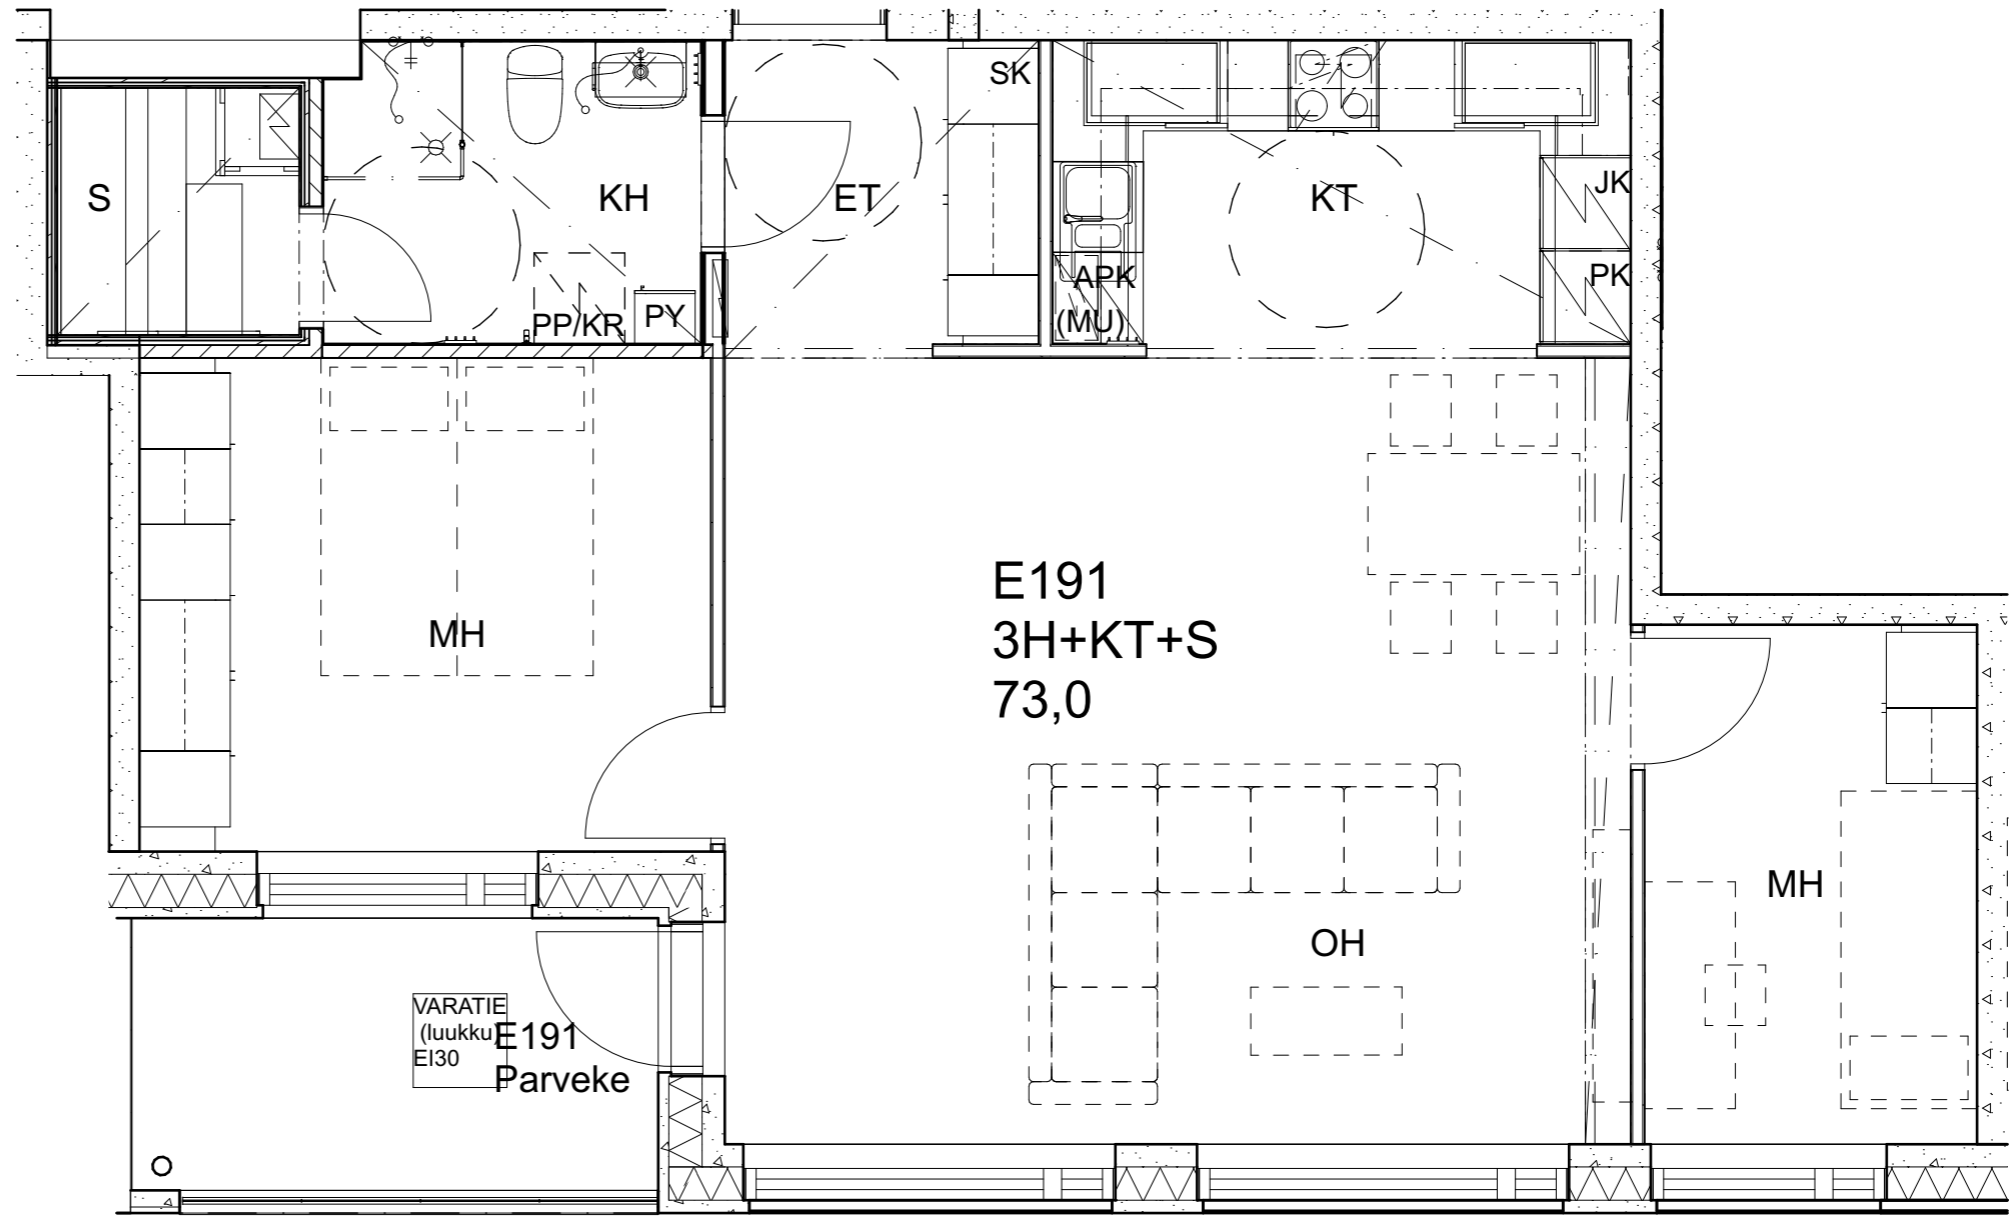

As Oy Helsingin Ahdinlaituri

HUONEISTOTYYPPI
5H+KT+S 109,0m²

6.krs E190

Alakatot ja koteloinnit alustavia, tarkentuvat rakentamistavassa.

As Oy Helsingin Ahdinlaituri

HUONEISTOTYYPPI
3H+KT+S 73,0m²

6.krs E191