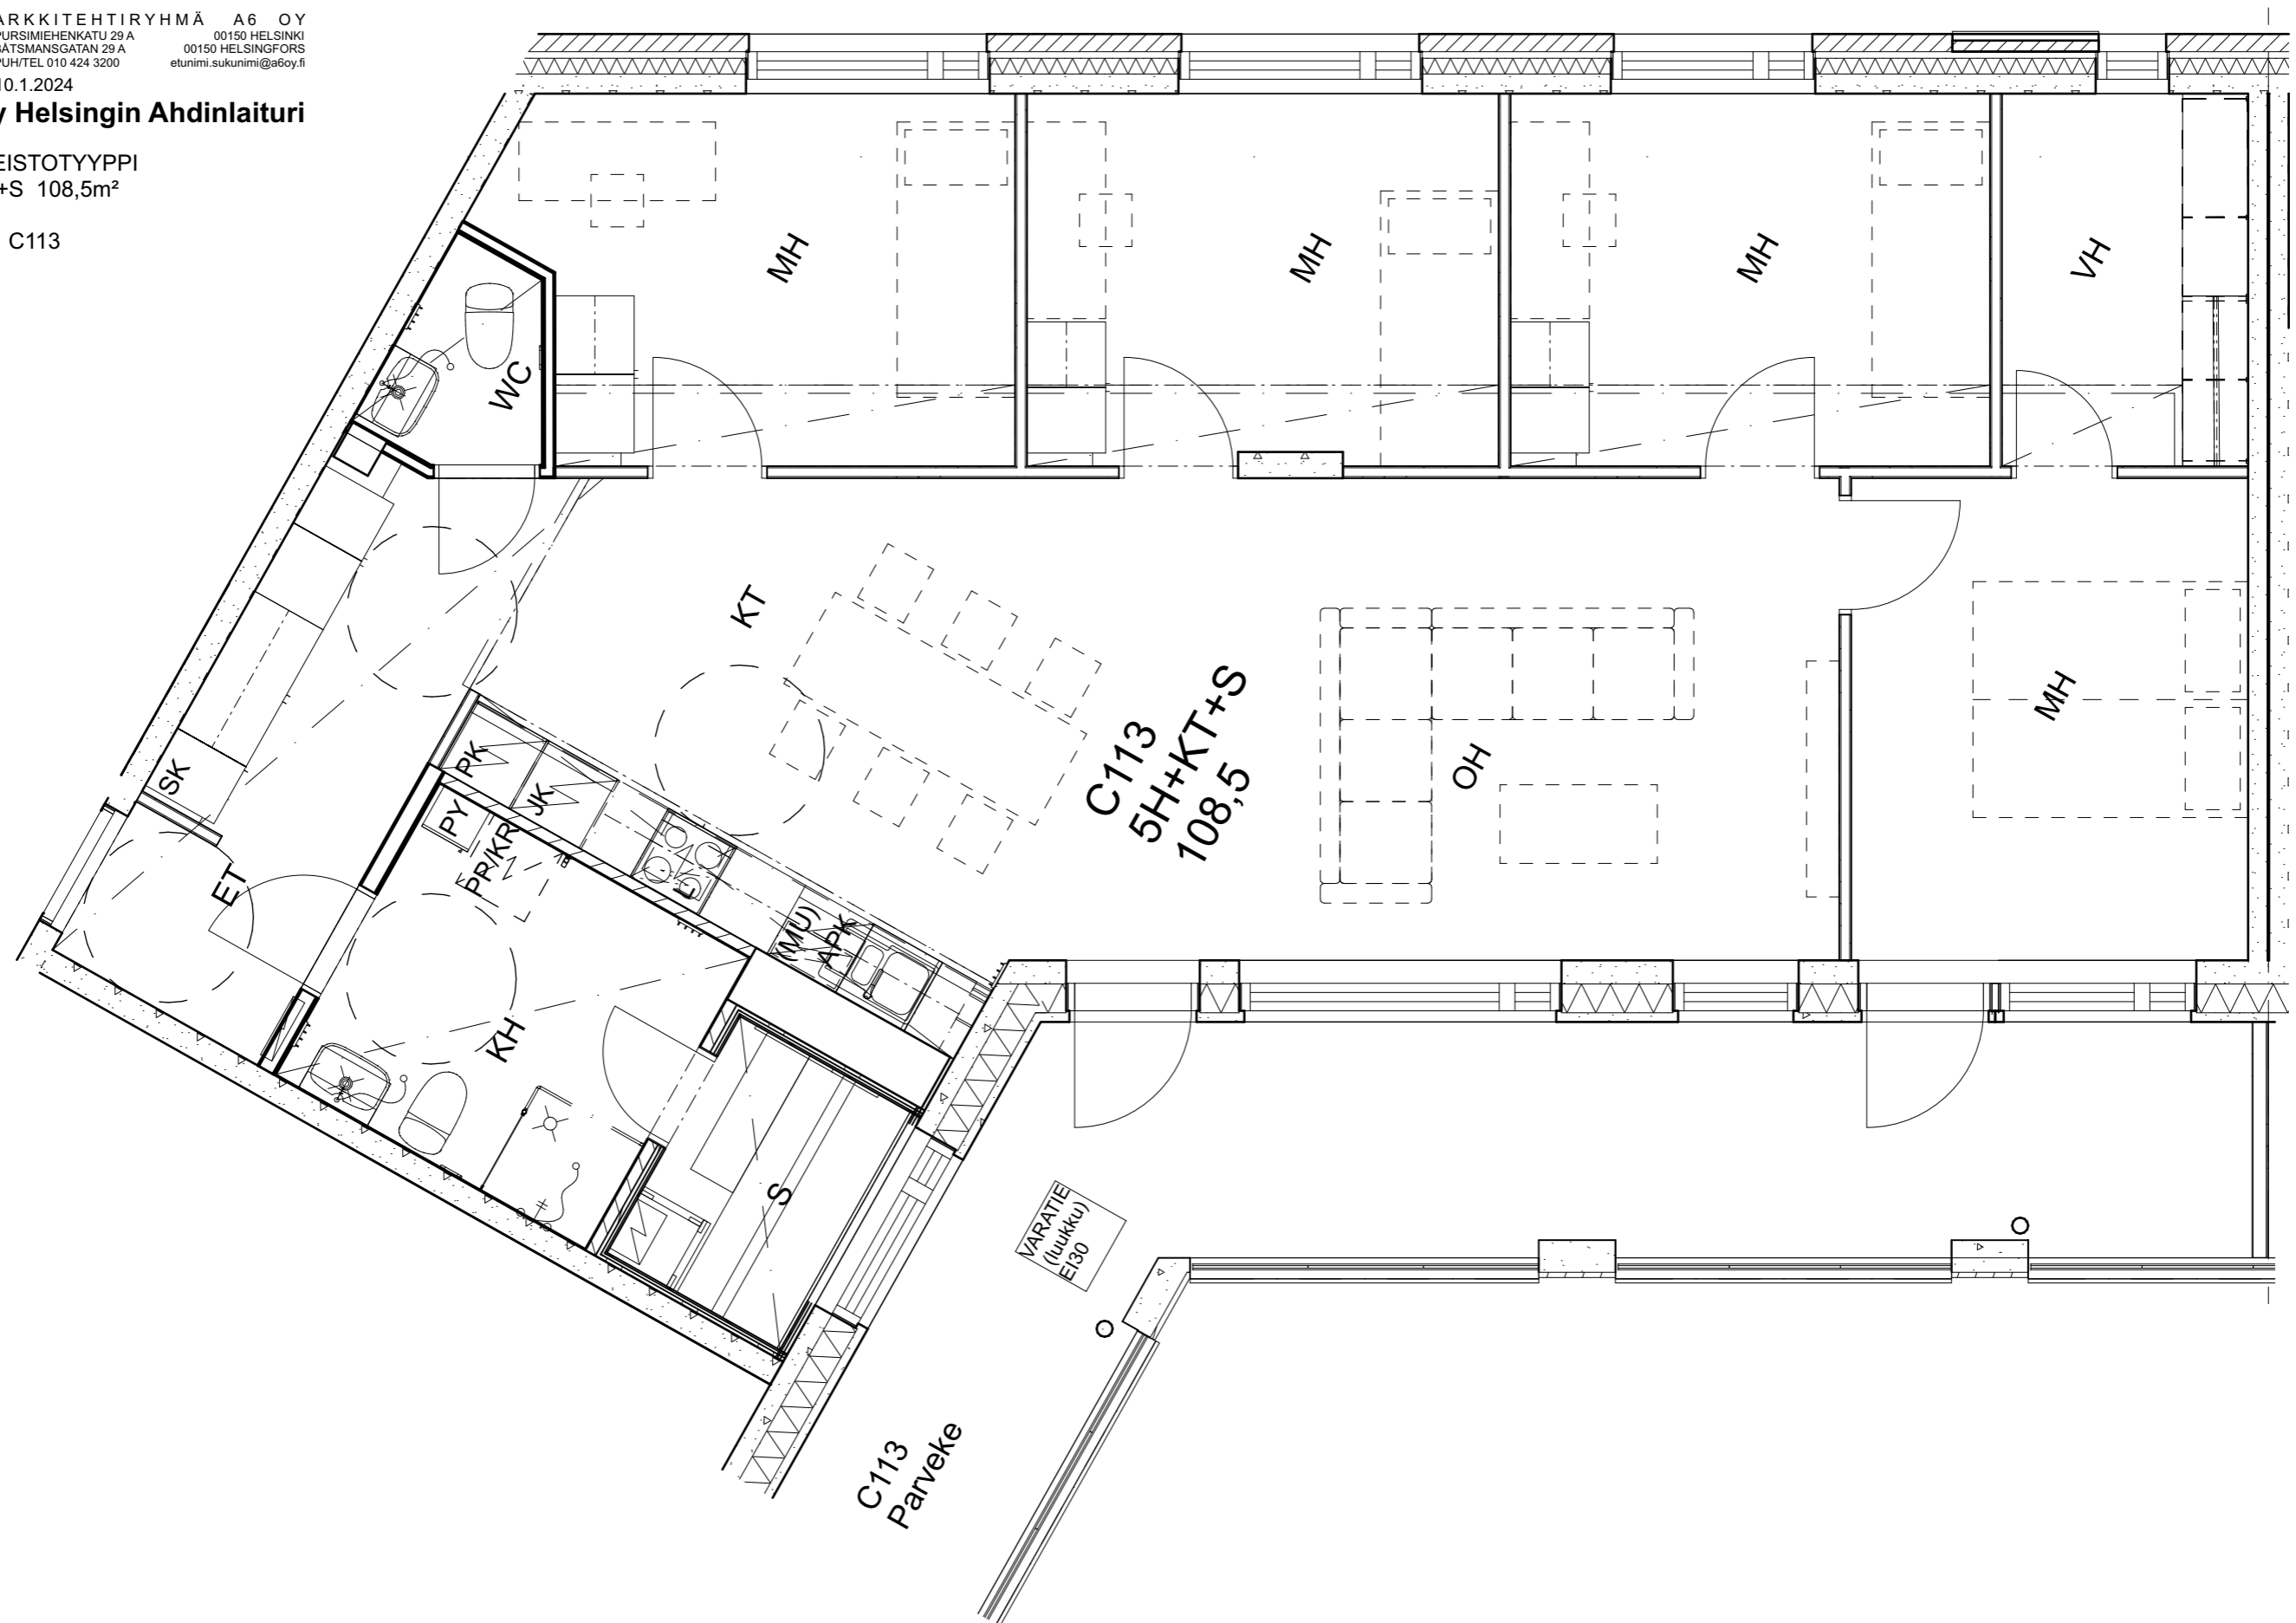

As Oy Helsingin Ahdinlaituri

HUONEISTOTYYPPI
2H+KT 47,0m²

5.krs C112

Alakatot ja koteloinnit alustavia, tarkentuvat rakentamisvaiheessa.

As Oy Helsingin Ahdinlaituri

HUONEISTOTYYPPI
5H+KT+S 108,5m²

5.krs C113