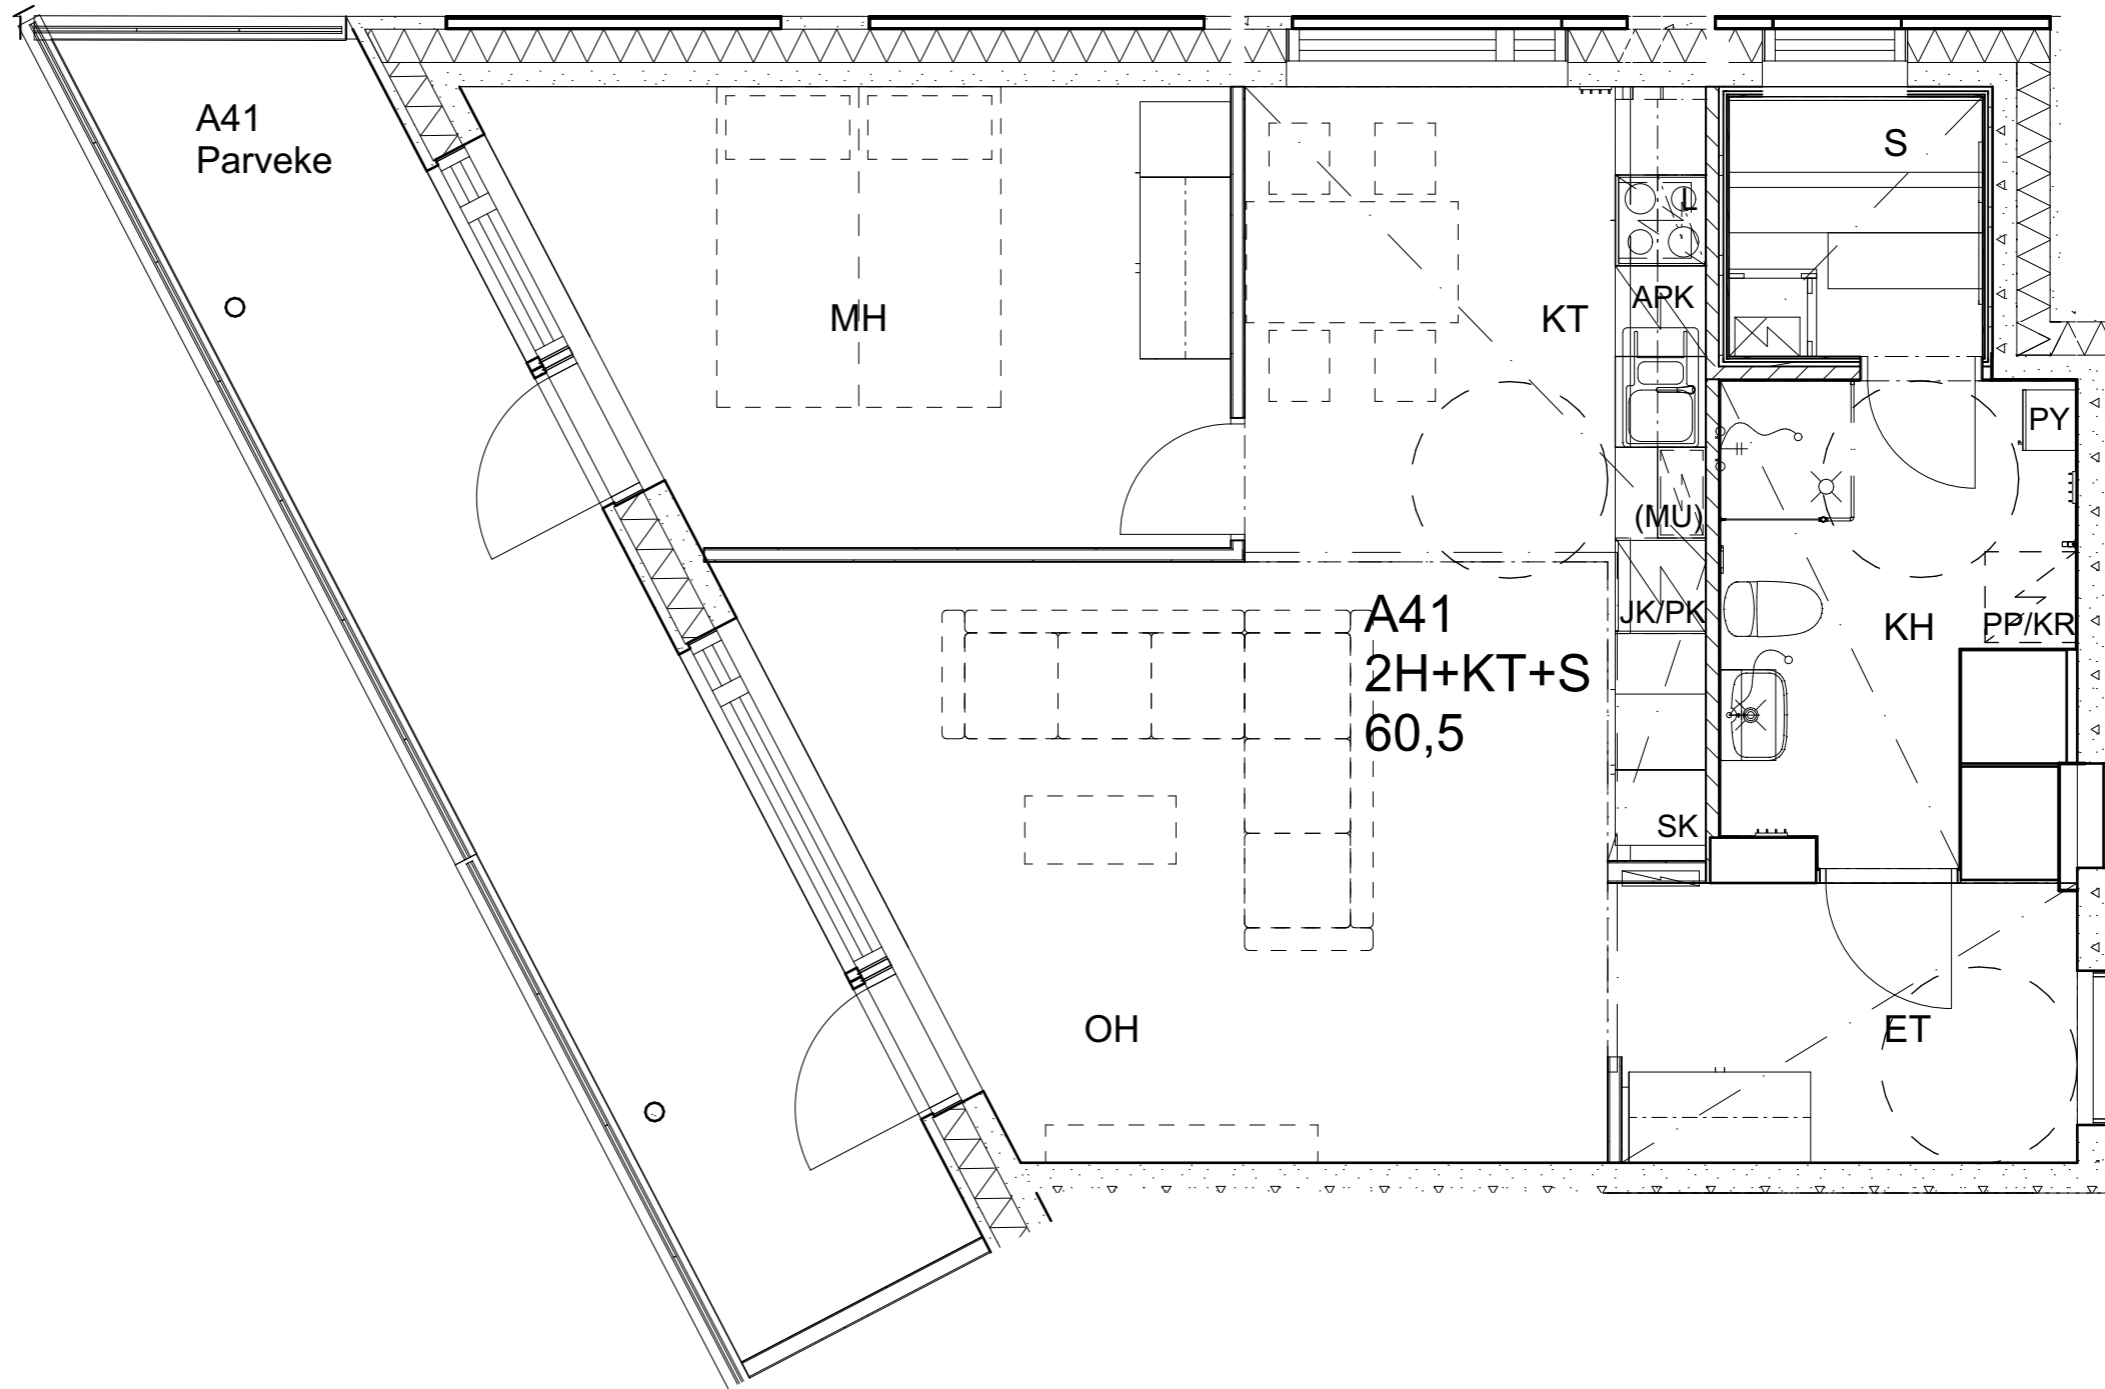

As Oy Helsingin Ahdinlaituri

HUONEISTOTYYPPI
2H+KT 60,5m²

8.krs A41

Alakatot ja koteloinnit alustavia, tarkentuvat rakentamisvaiheessa.