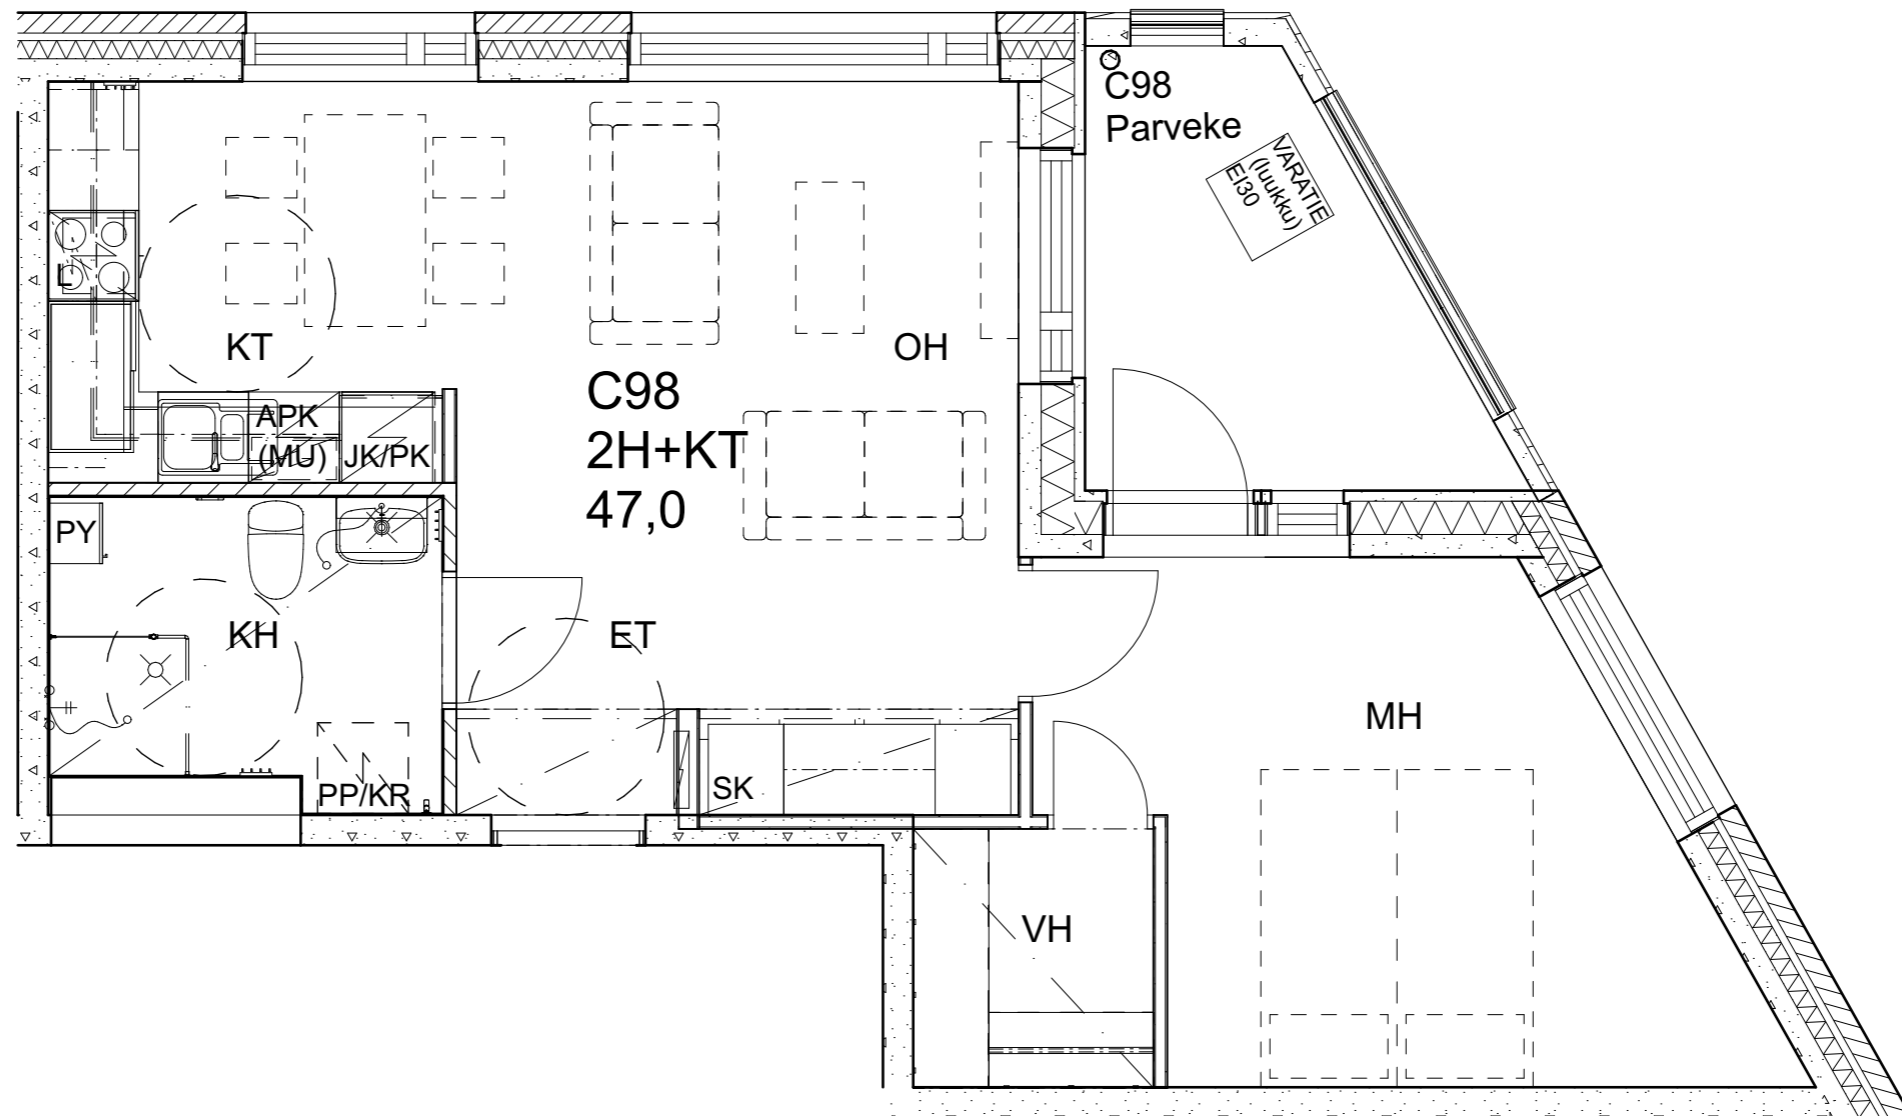

As Oy Helsingin Ahdinlaituri

HUONEISTOTYYPPI
2H+KT 47,0m²

3.krs C98

Alakatot ja koteloinnit alustavia, tarkentuvat rakentamisvaiheessa.

As Oy Helsingin Ahdinlaituri

HUONEISTOTYYPPI
5H+KT+S 108,5m²

3.krs C99