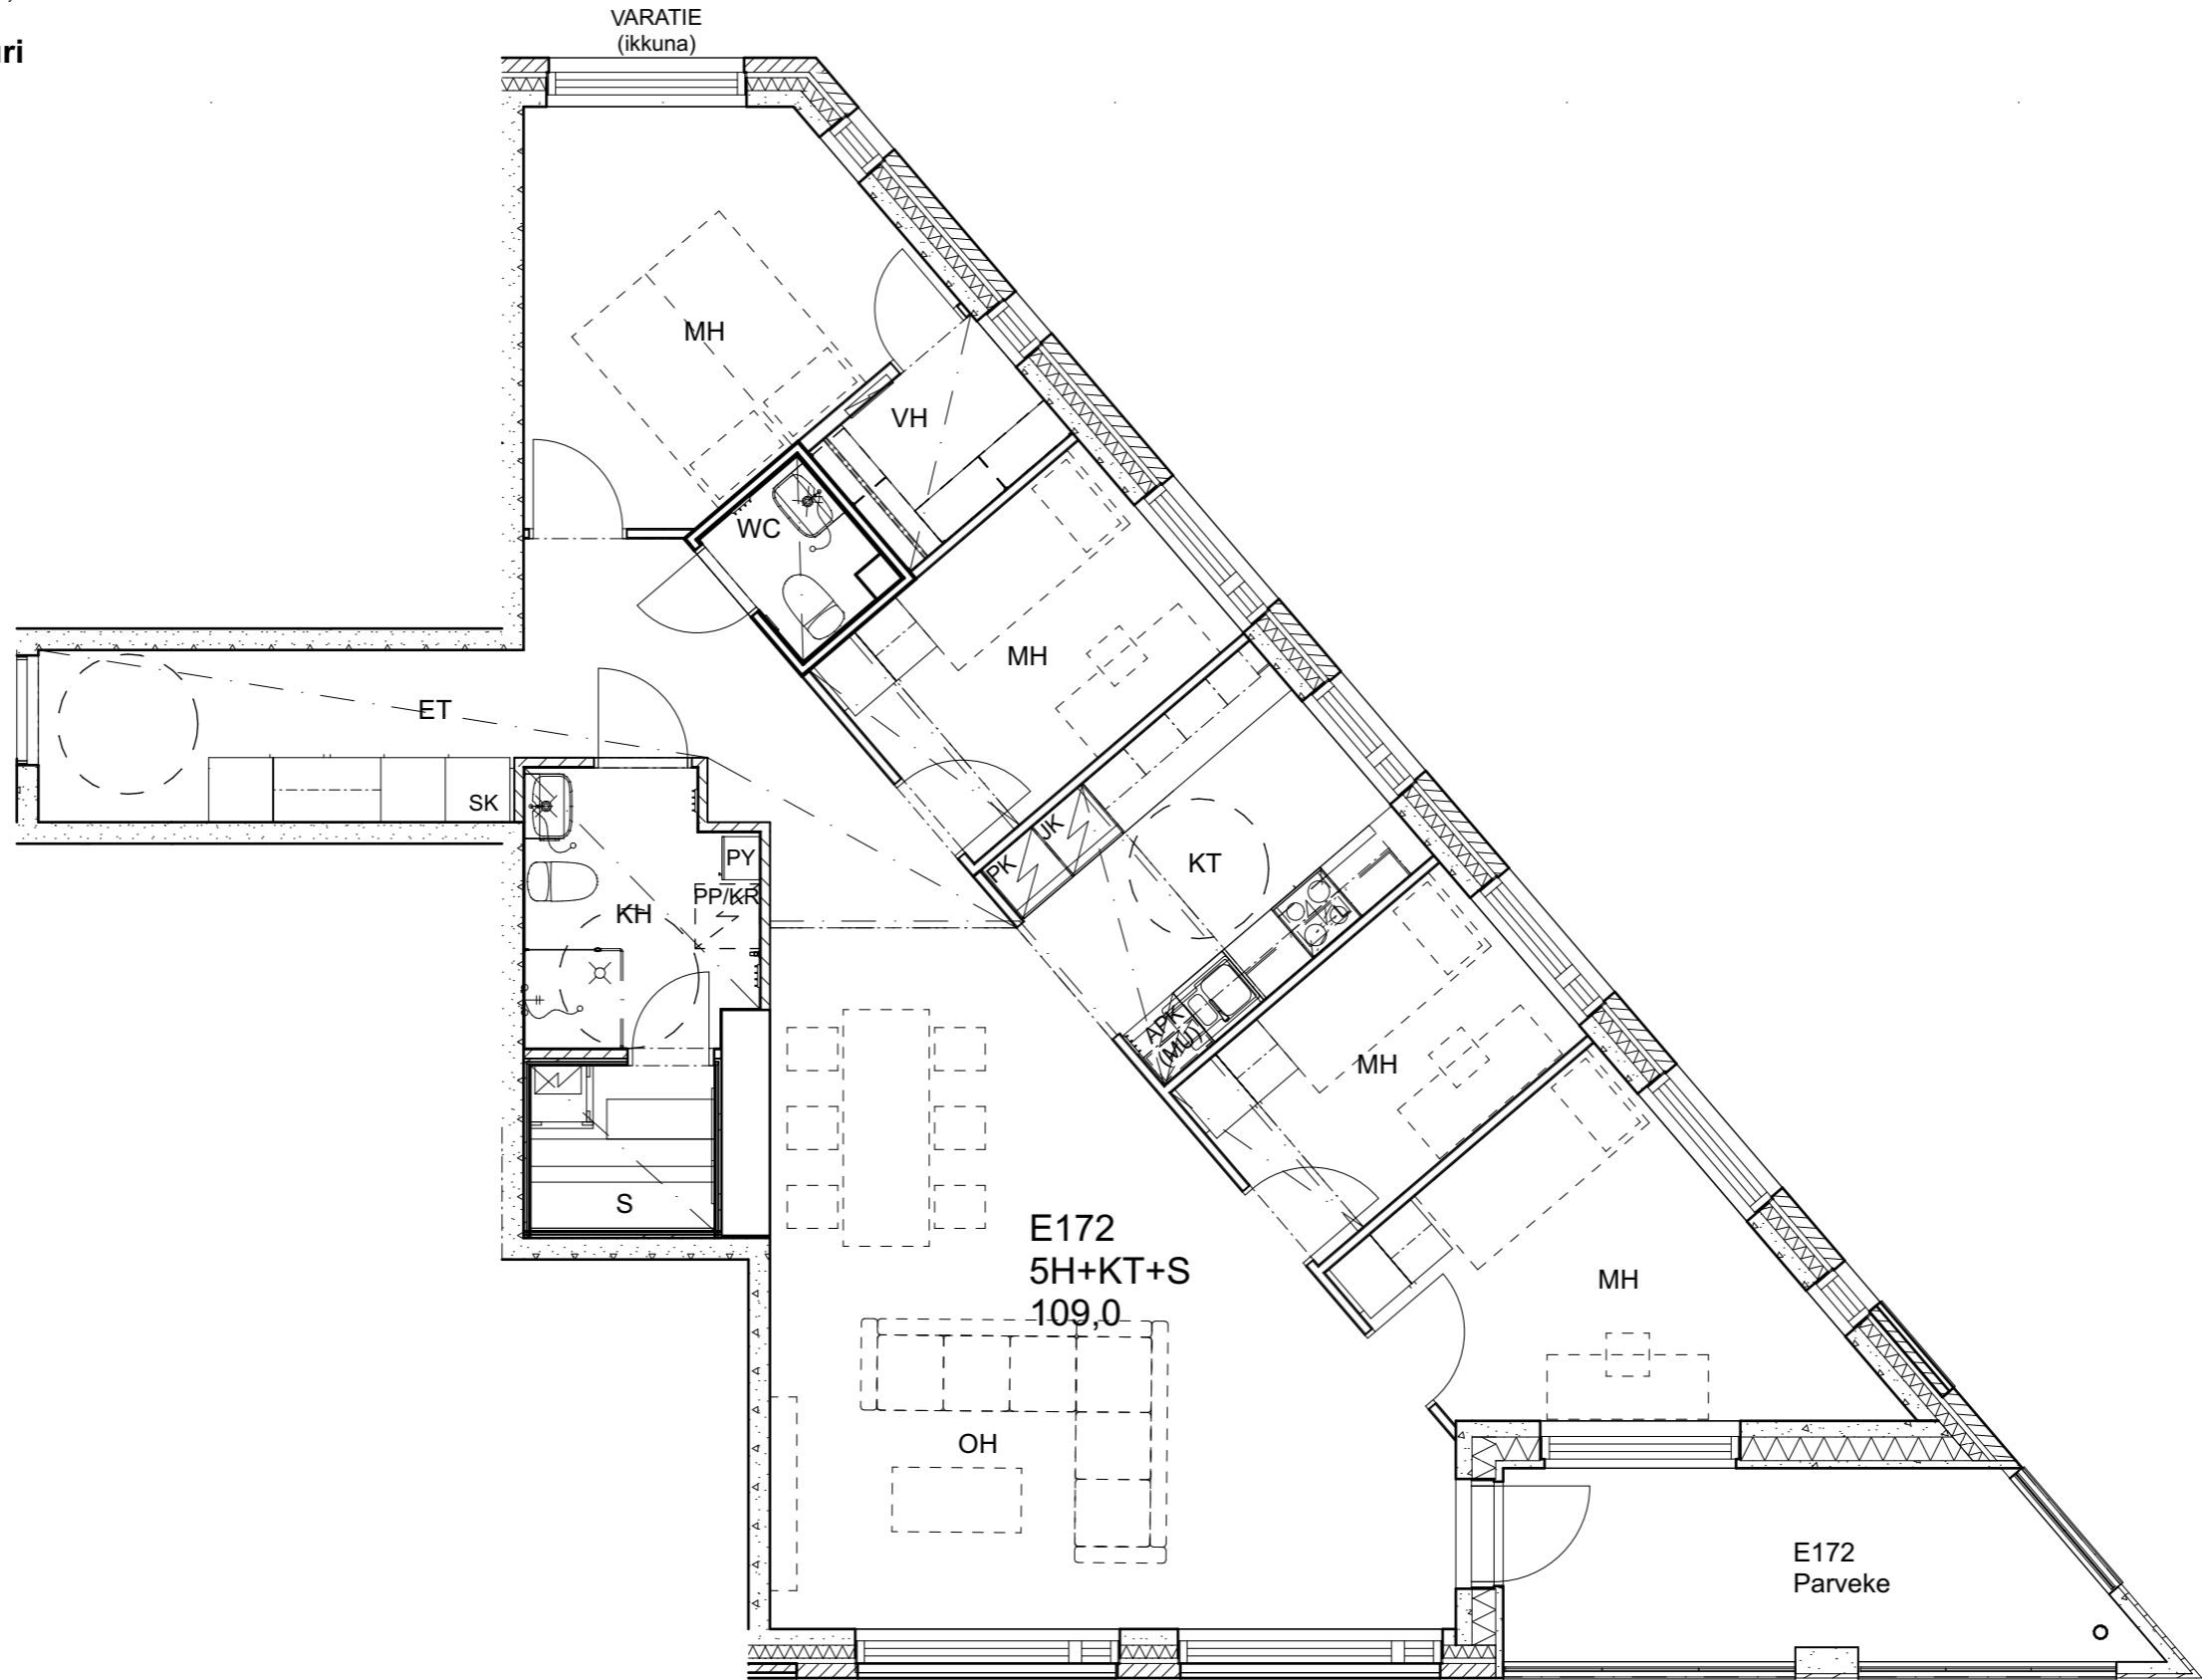

As Oy Helsingin Ahdinlaituri

HUONEISTOTYYPPI
5H+KT+S 109,0m²

3.krs E172

Alakatot ja koteloinnit alustavia, tarkentuvat rakentamistavissa.