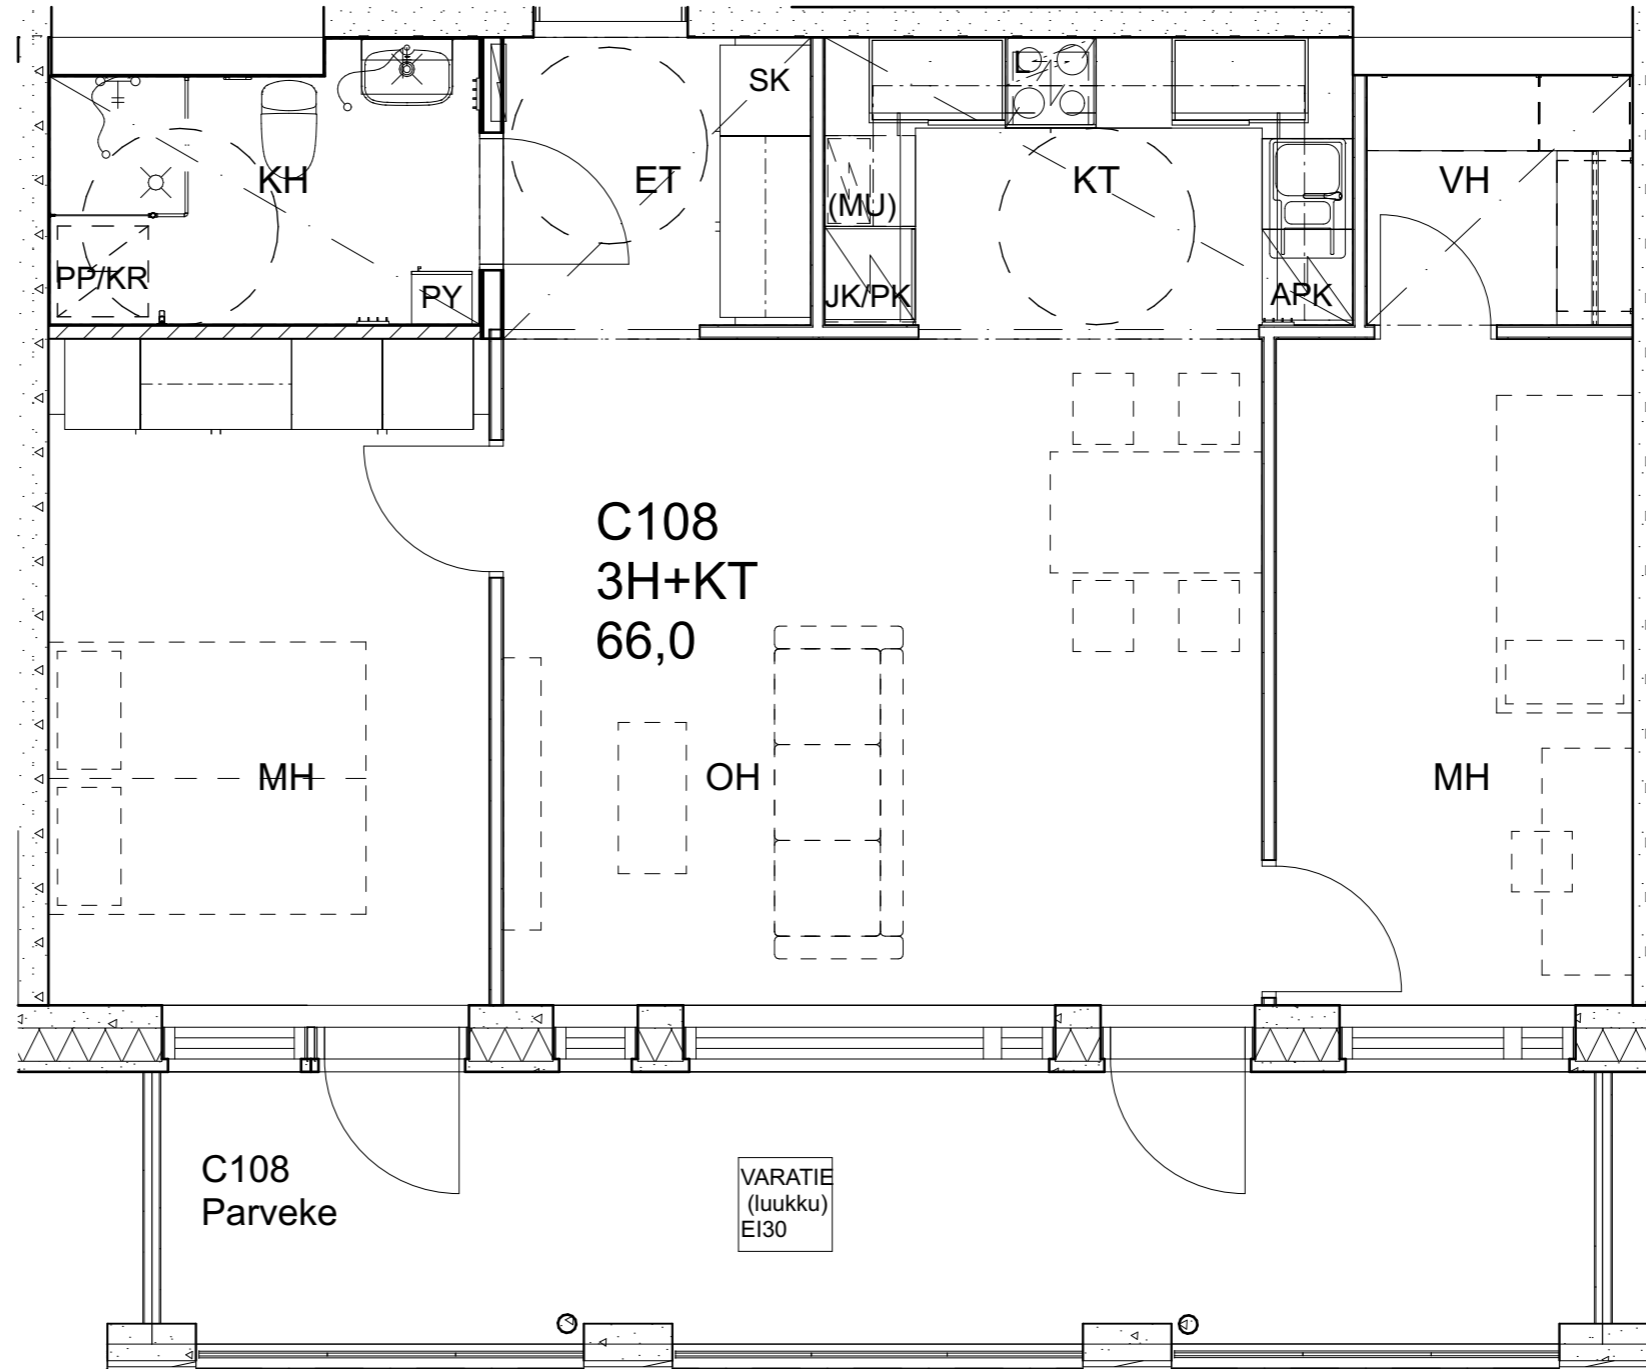

As Oy Helsingin Ahdinlaituri

HUONEISTOTYYPPI
3H+KT 66,0m²

4.krs C108

Alakatot ja koteloinnit alustavia, tarkentuvat rakentamisvaiheessa.