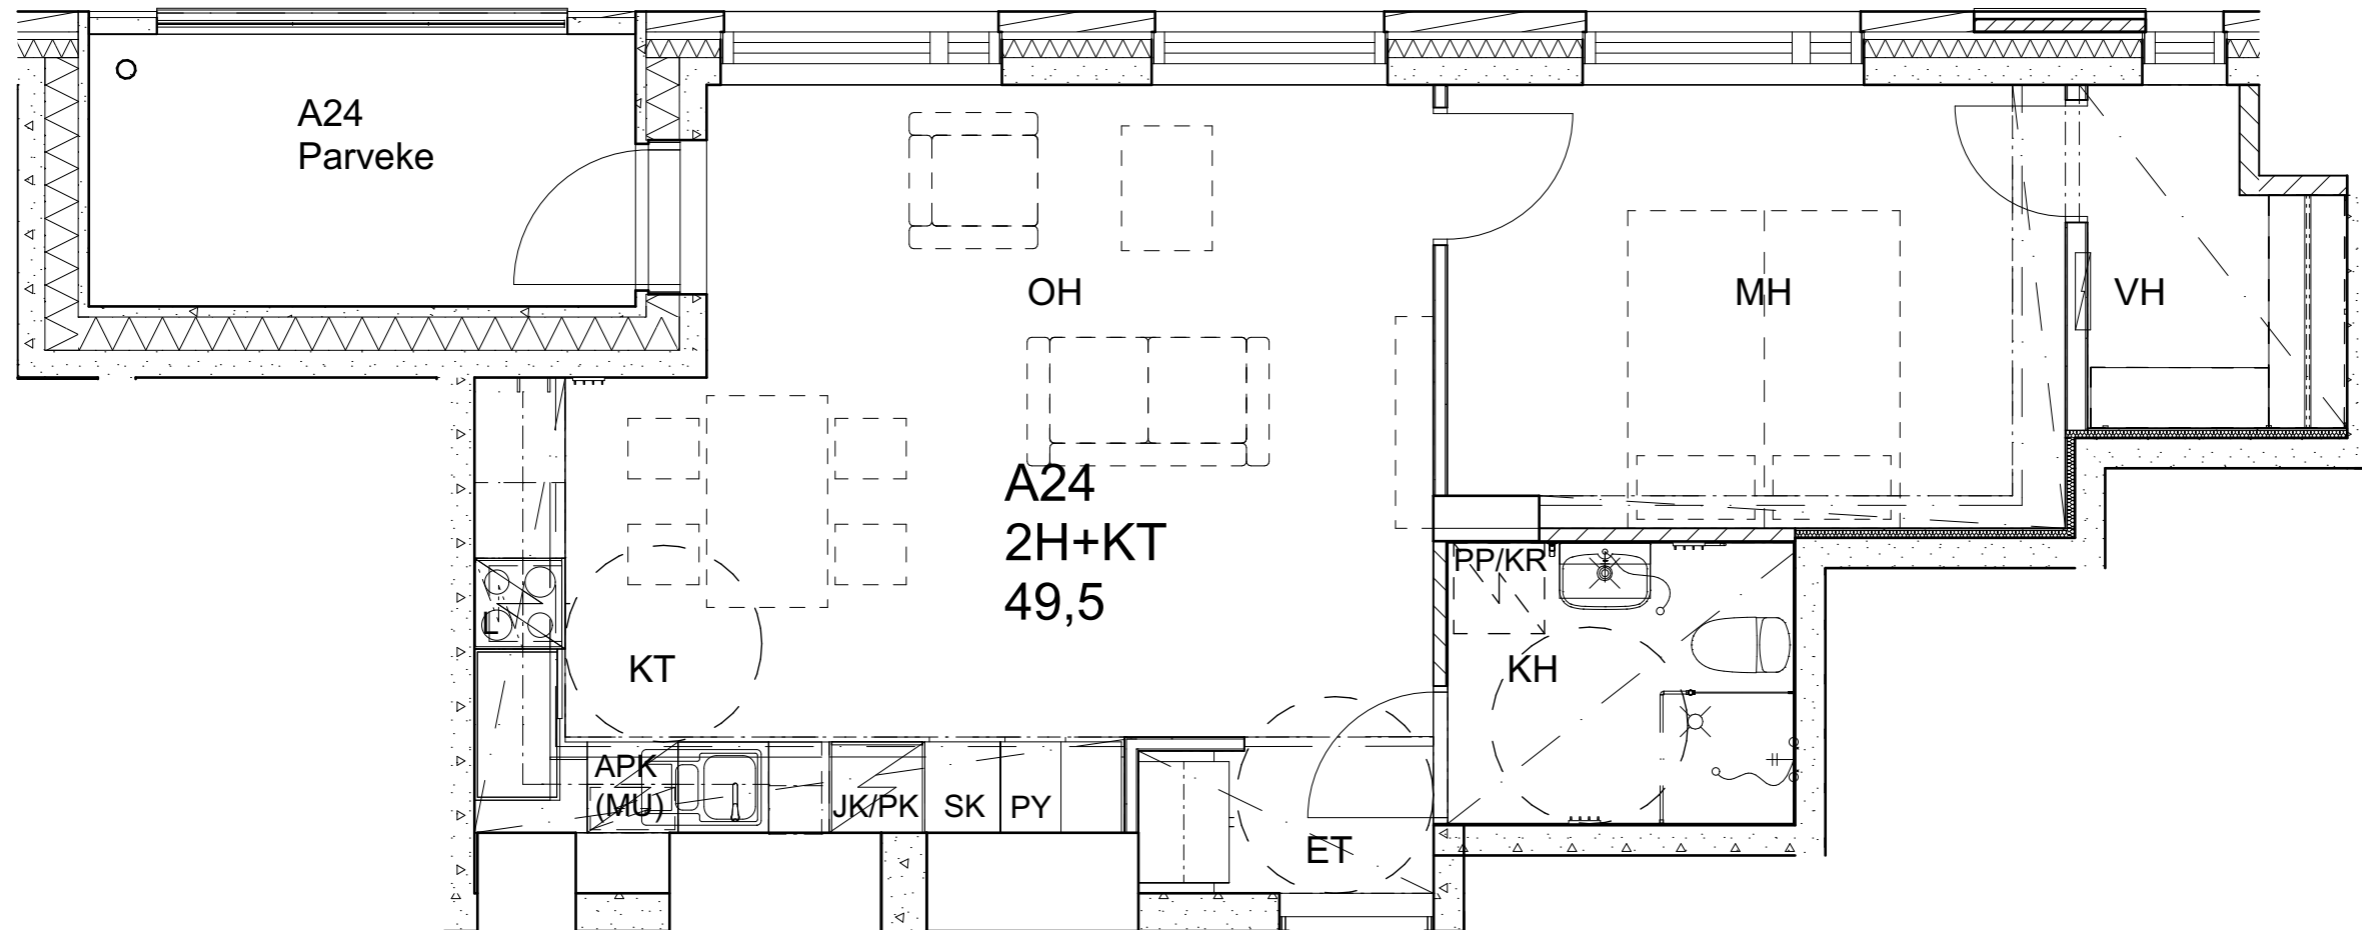

As Oy Helsingin Ahdinlaituri

HUONEISTOTYYPPI
2H+KT 49,5m²

5.krs A24

Alakatot ja koteloinnit alustavia, tarkentuvat rakentamisvaiheessa.