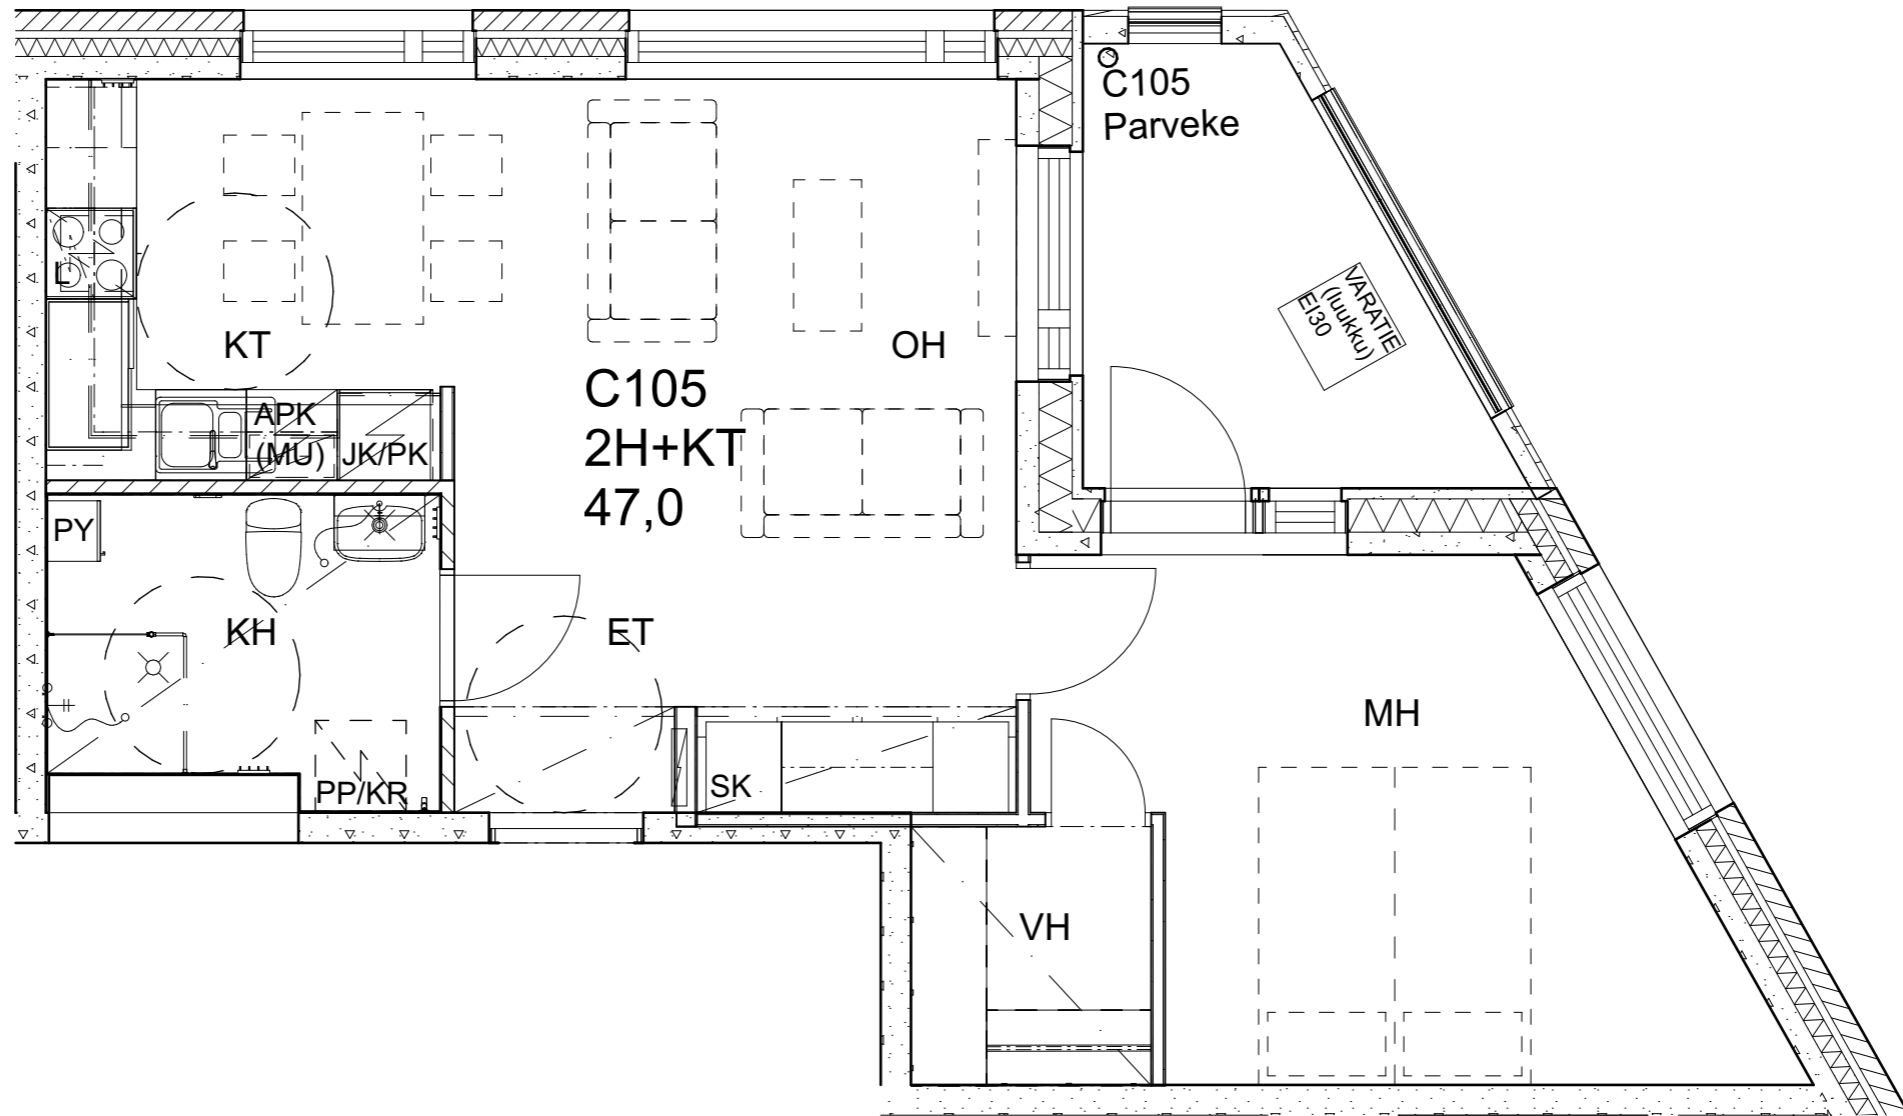

As Oy Helsingin Ahdinlaituri

HUONEISTOTYYPPI
2H+KT 47,0m²

4.krs C105

Alakatot ja koteloinnit alustavia, tarkentuvat rakentamisvaiheessa.