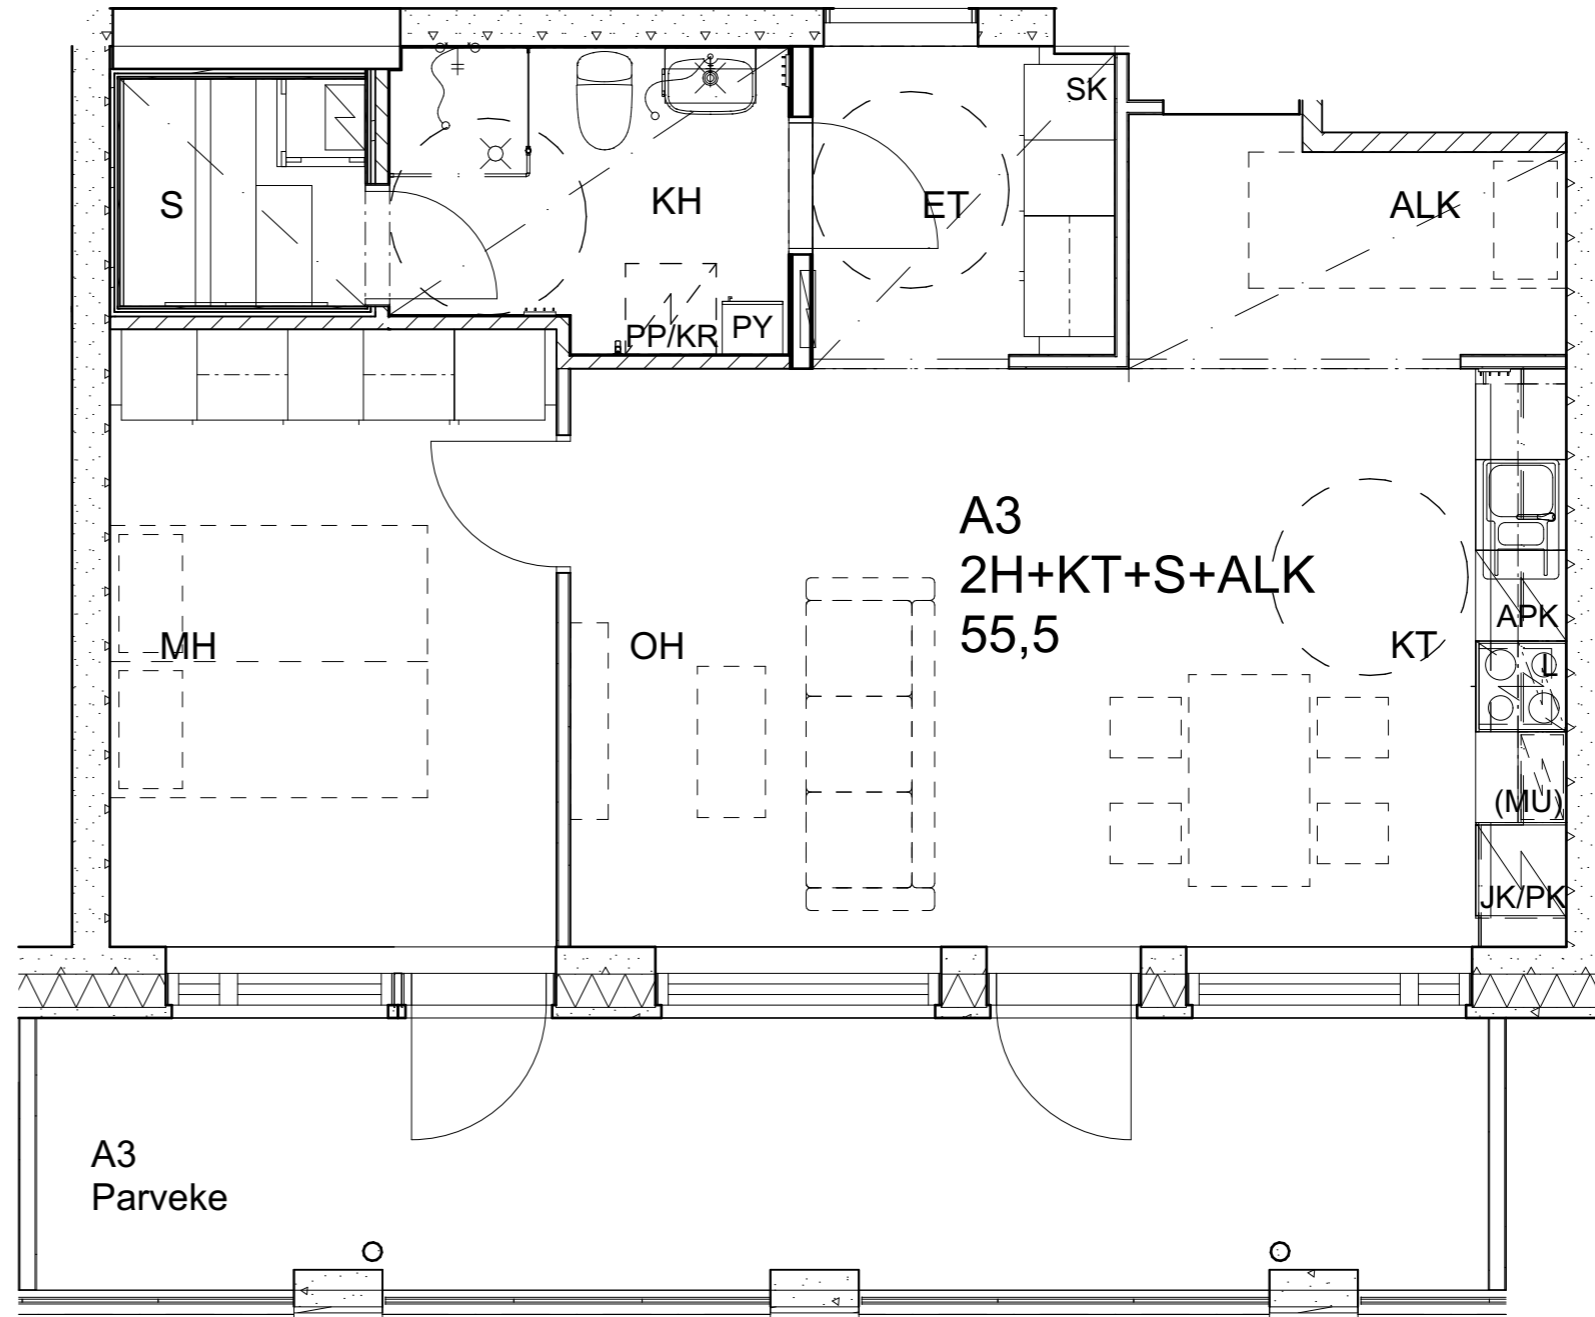

As Oy Helsingin Ahdinlaituri

HUONEISTOTYYPPI
2H+KT+S+ALK 55,5m²

2.krs A3

Alakatot ja koteloinnit alustavia, tarkentuvat rakentamisvaiheessa.