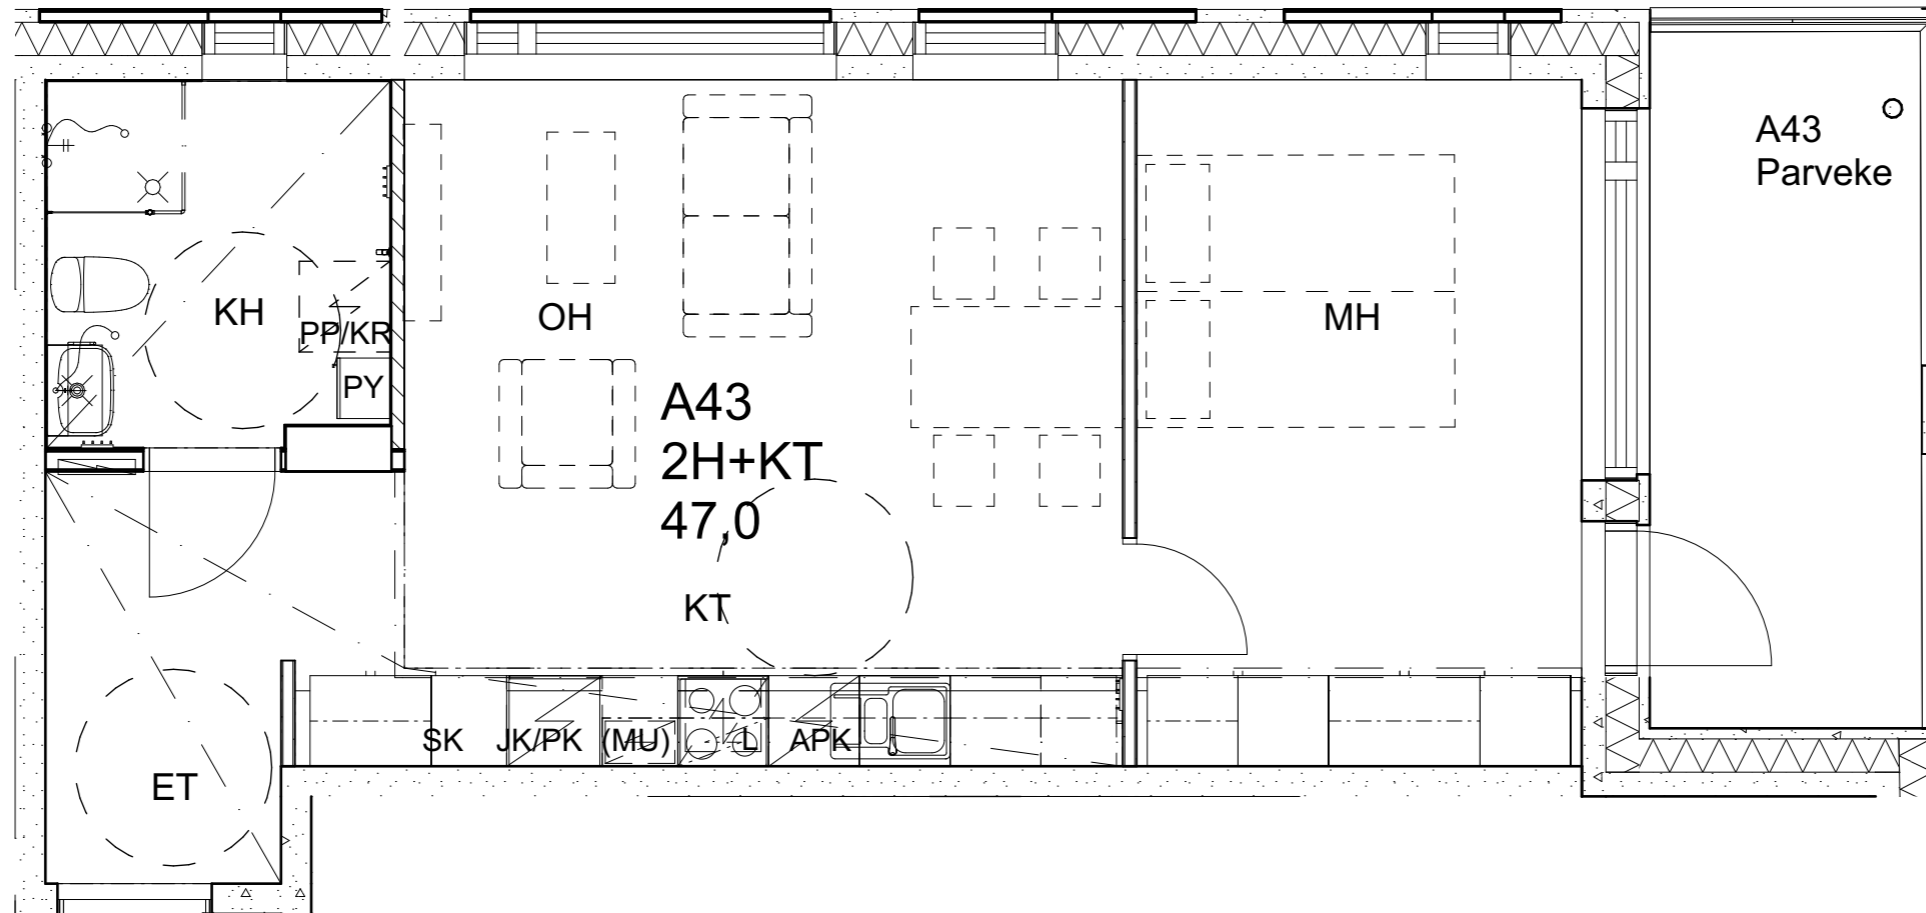

As Oy Helsingin Ahdinlaituri
HUONEISTOTYYPPI
2H+KT 47,0m²

9.krs A43

Alakatot ja koteloinnit alustavia, tarkentuvat rakentamisvaiheessa.