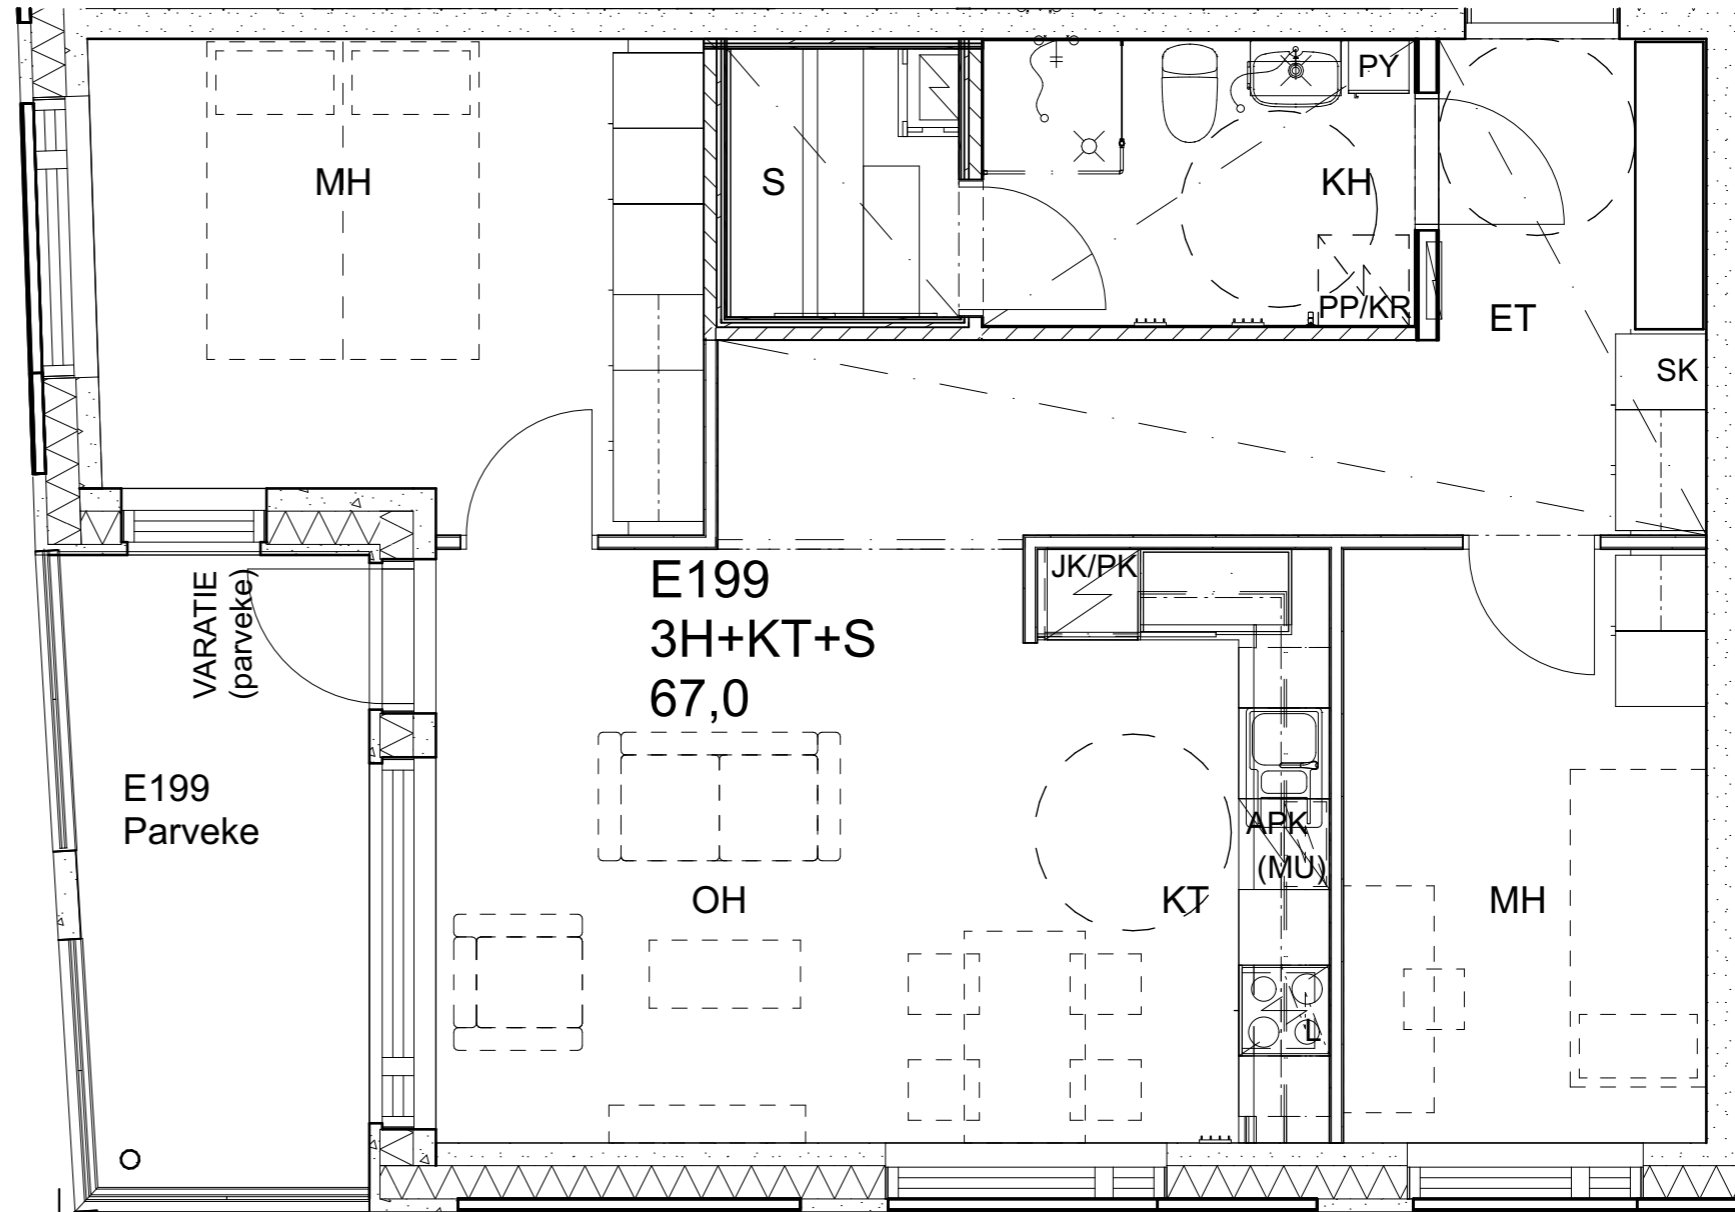

As Oy Helsingin Ahdinlaituri

HUONEISTOTYYPPI
2H+KT 48,5m²

7.krs E198

Alakatot ja koteloinnit alustavia, tarkentuvat rakentamisvaiheessa.

As Oy Helsingin Ahdinlaituri

HUONEISTOTYYPPI
3H+KT+S 67,0m²

7.krs E199