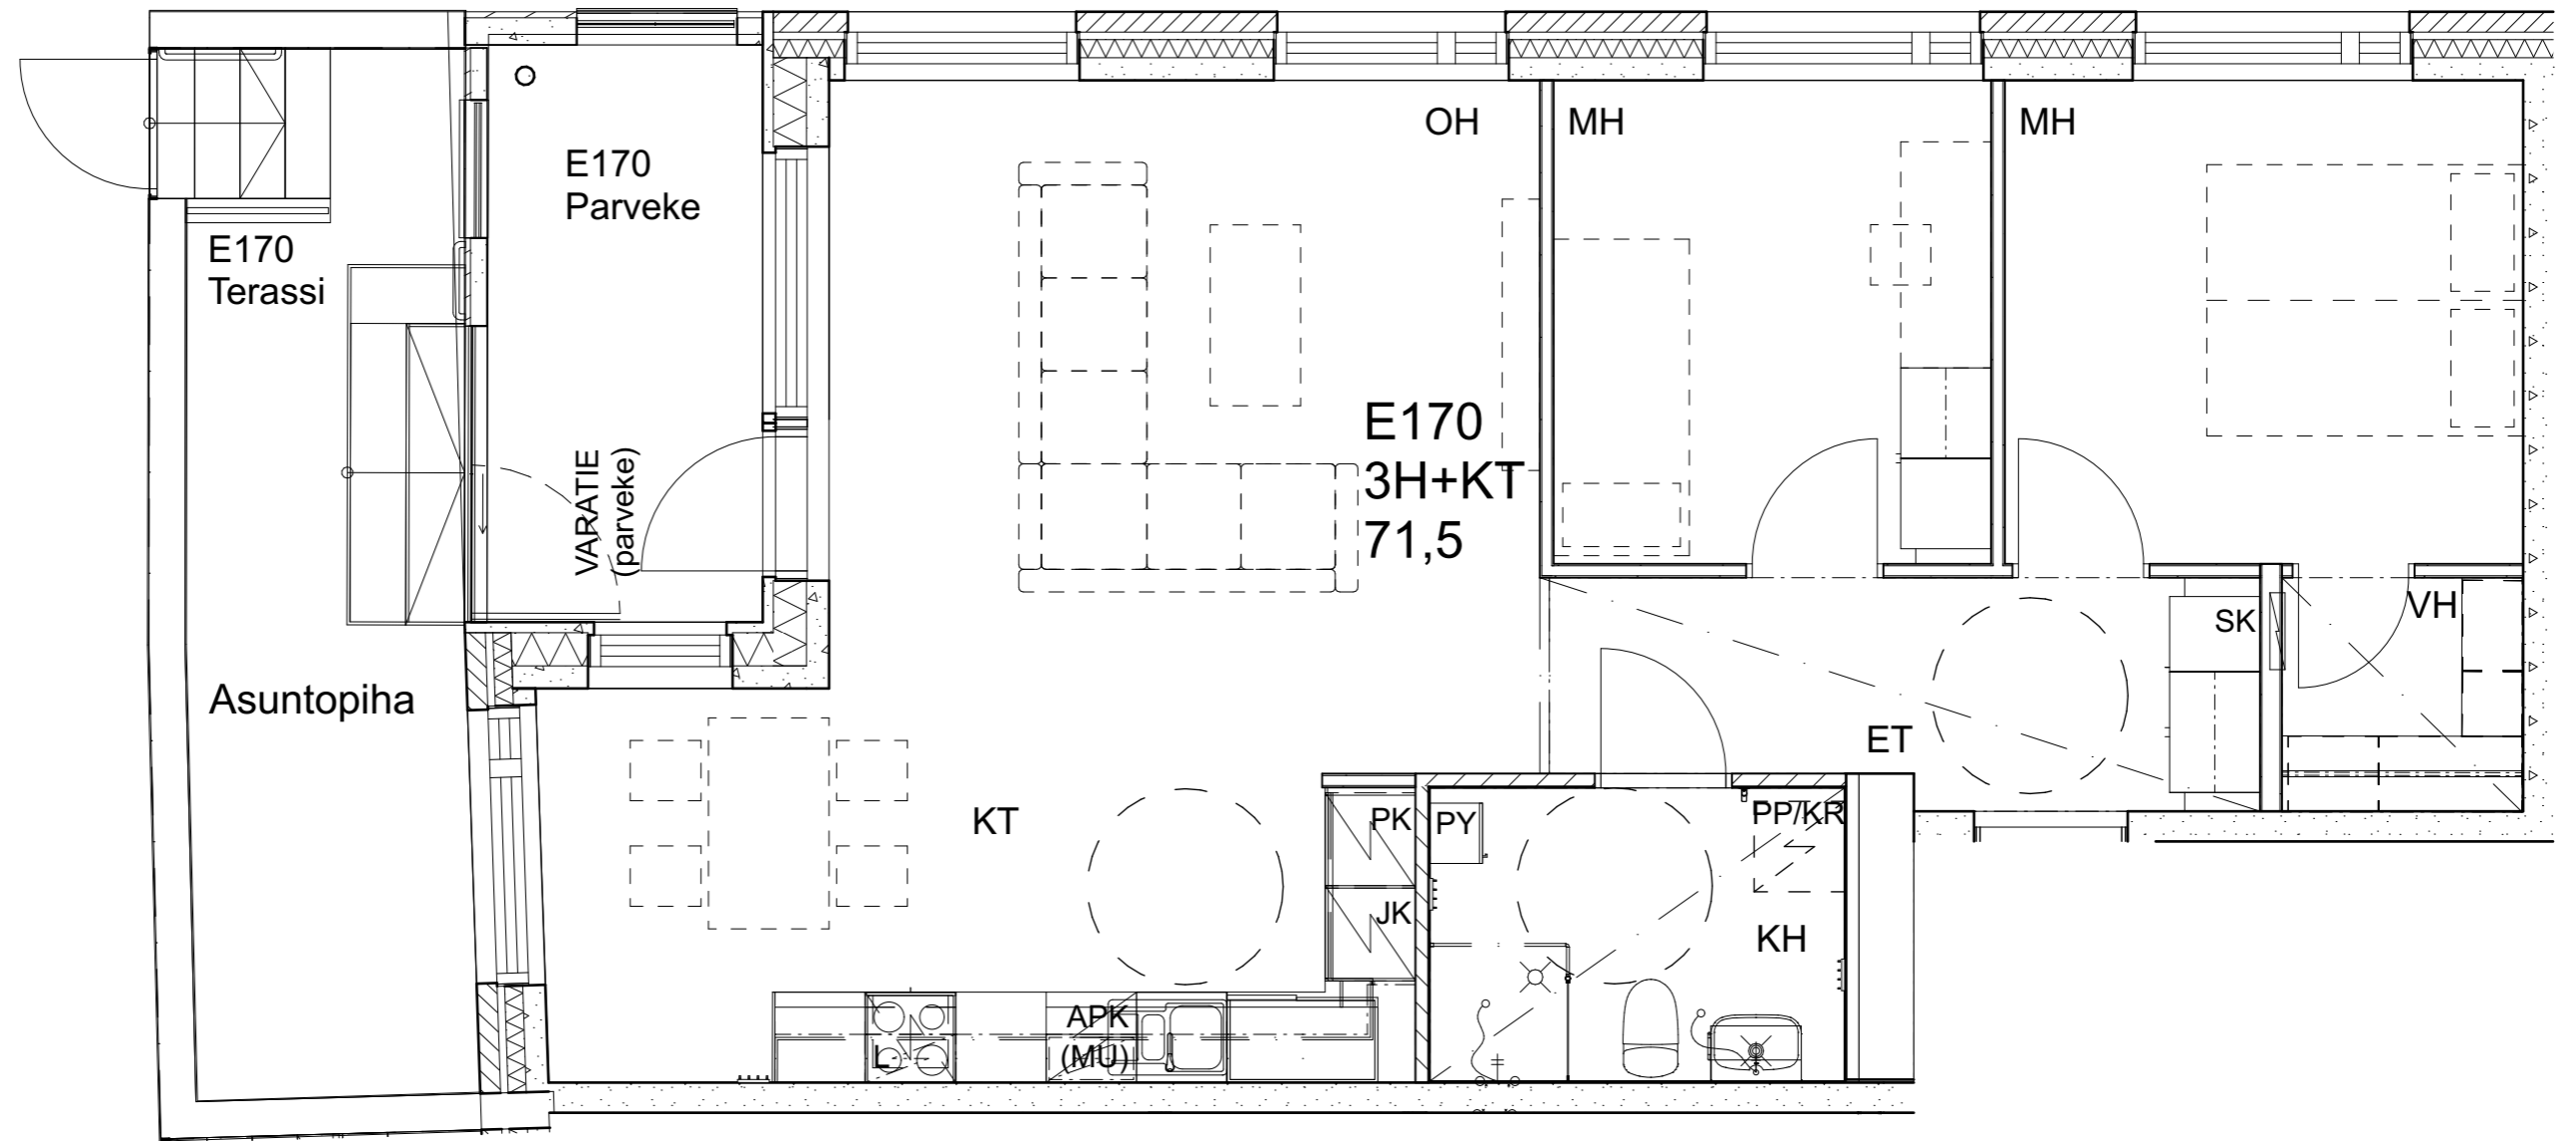

As Oy Helsingin Ahdinlaituri

HUONEISTOTYYPPI
3H+KT 71,5m²

2.krs E170

Alakatot ja koteloinnit alustavia, tarkentuvat rakentamistavassa.