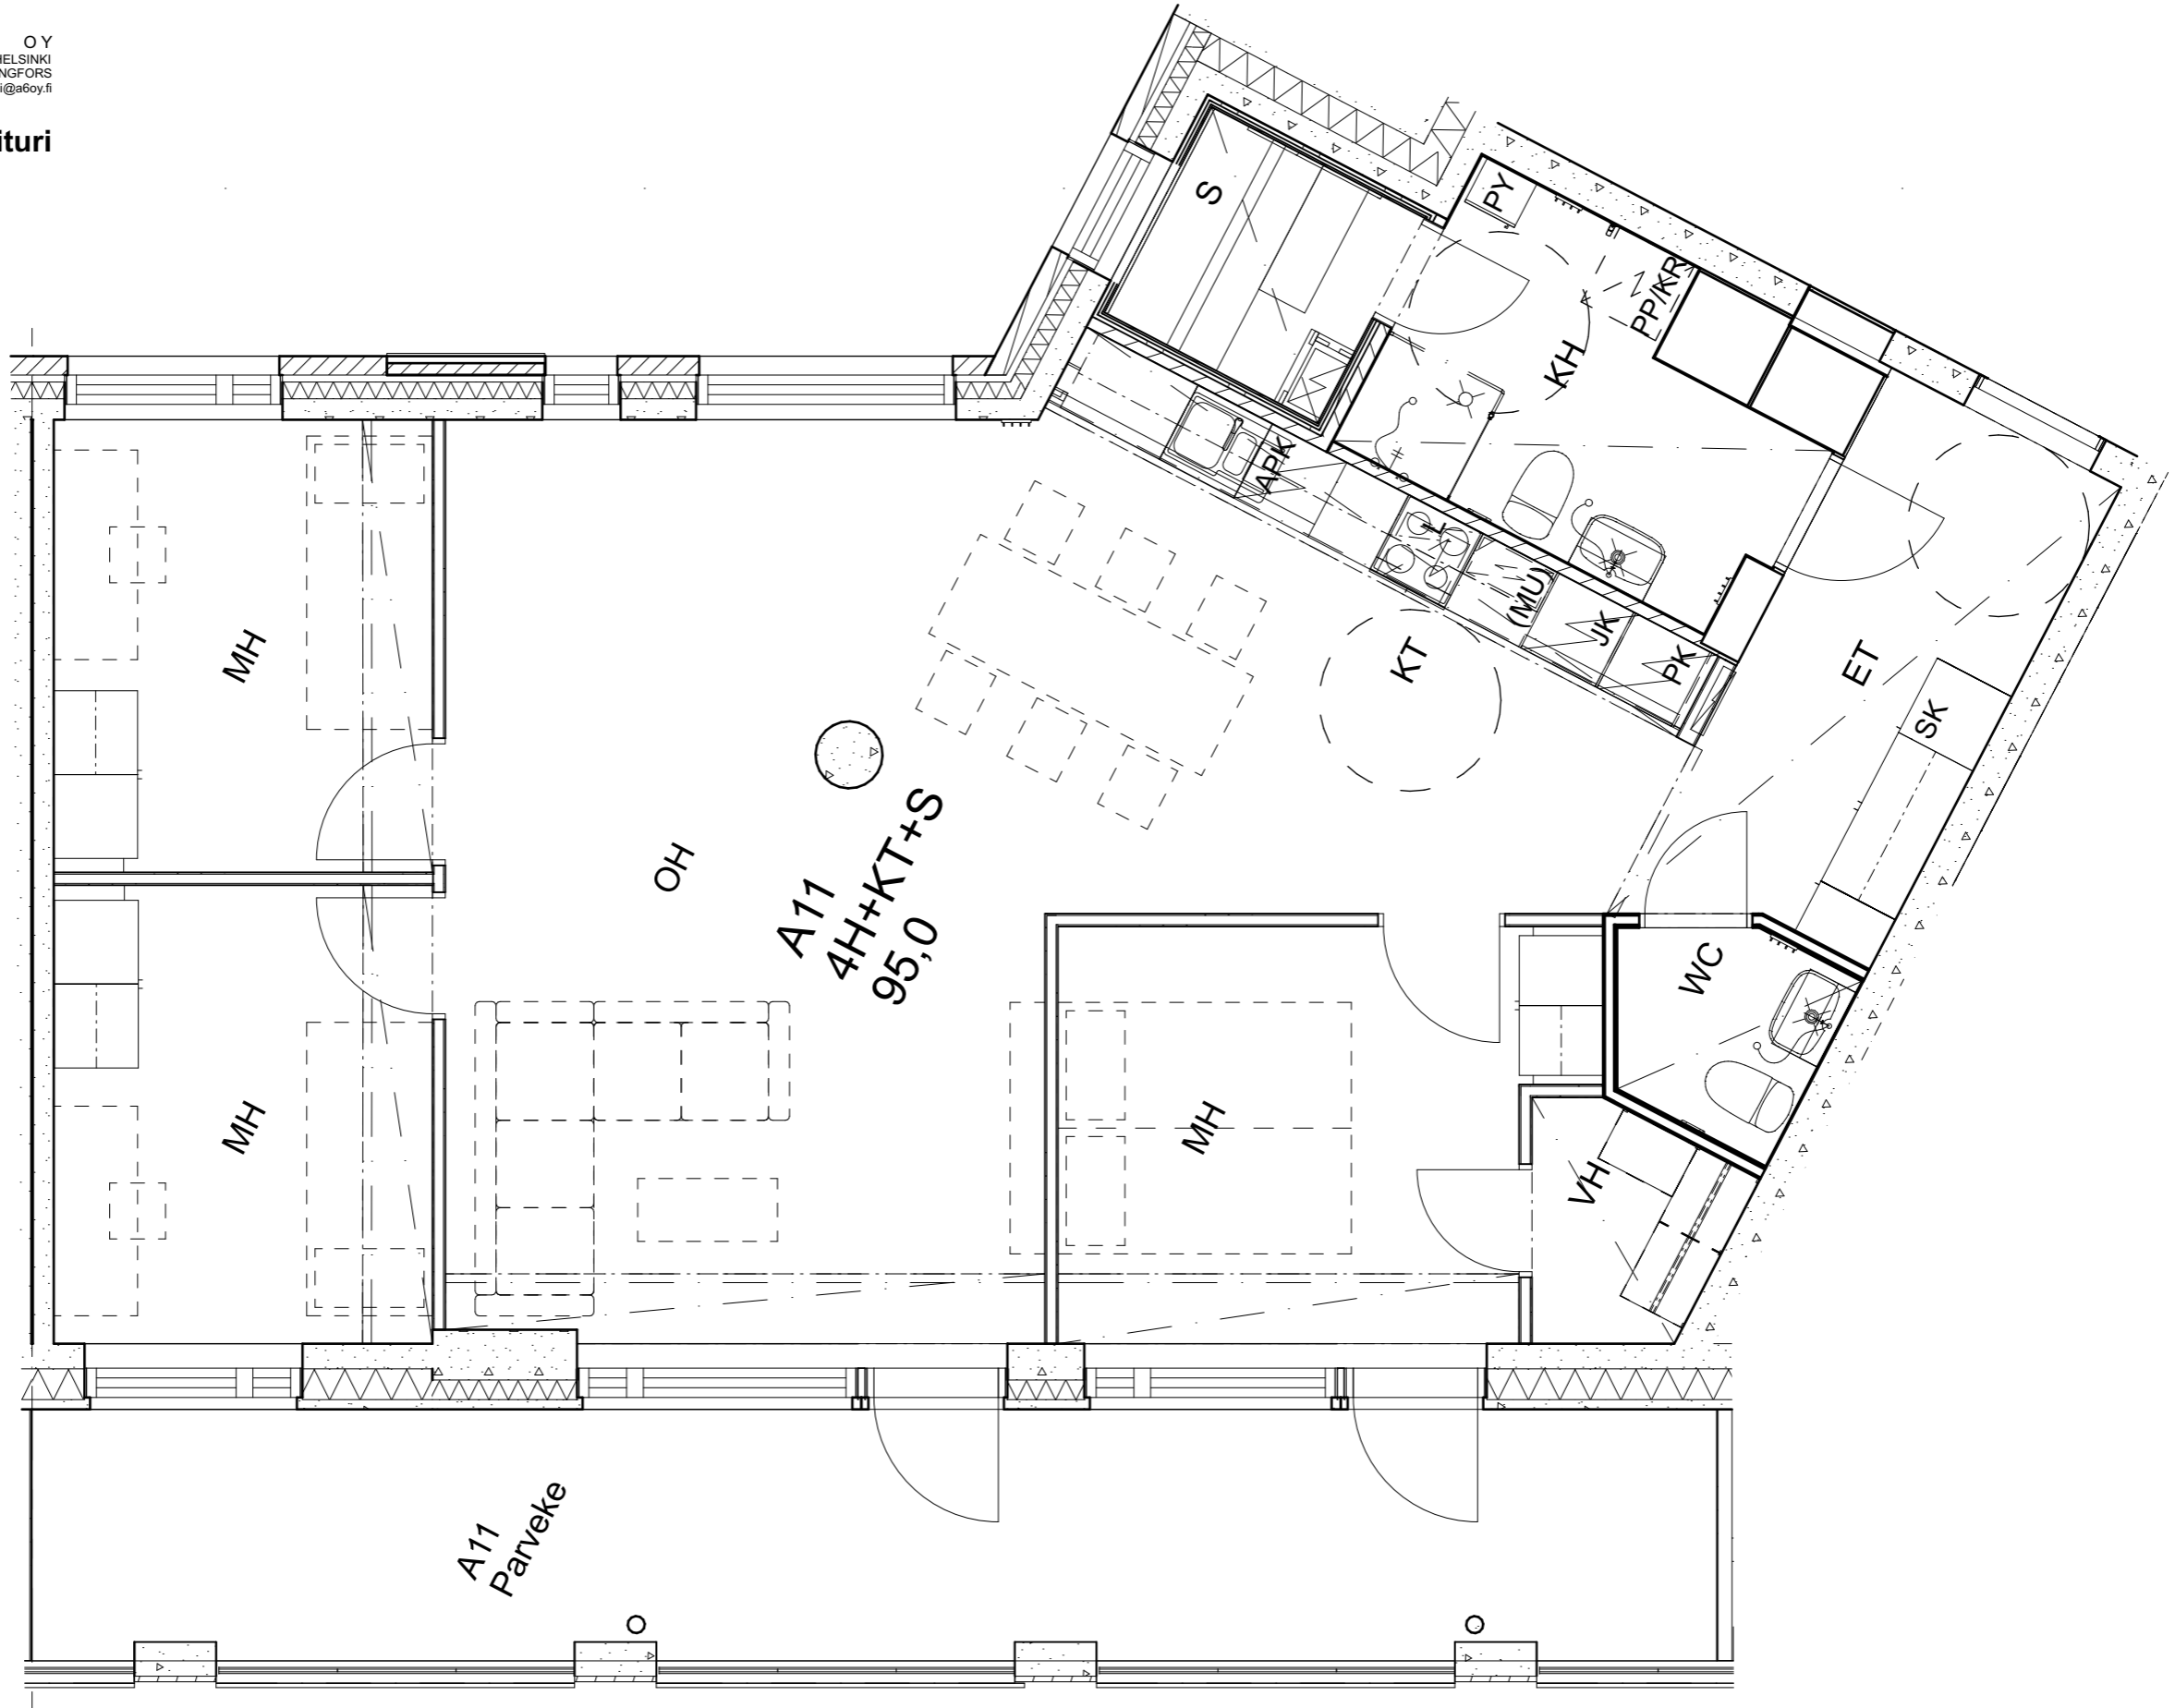

As Oy Helsingin Ahdinlaituri

HUONEISTOTYYPPI
4H+KT+S 95,0m²

3.krs A11

Alakatot ja koteloinnit alustavia, tarkentuvat rakentamistavissa.