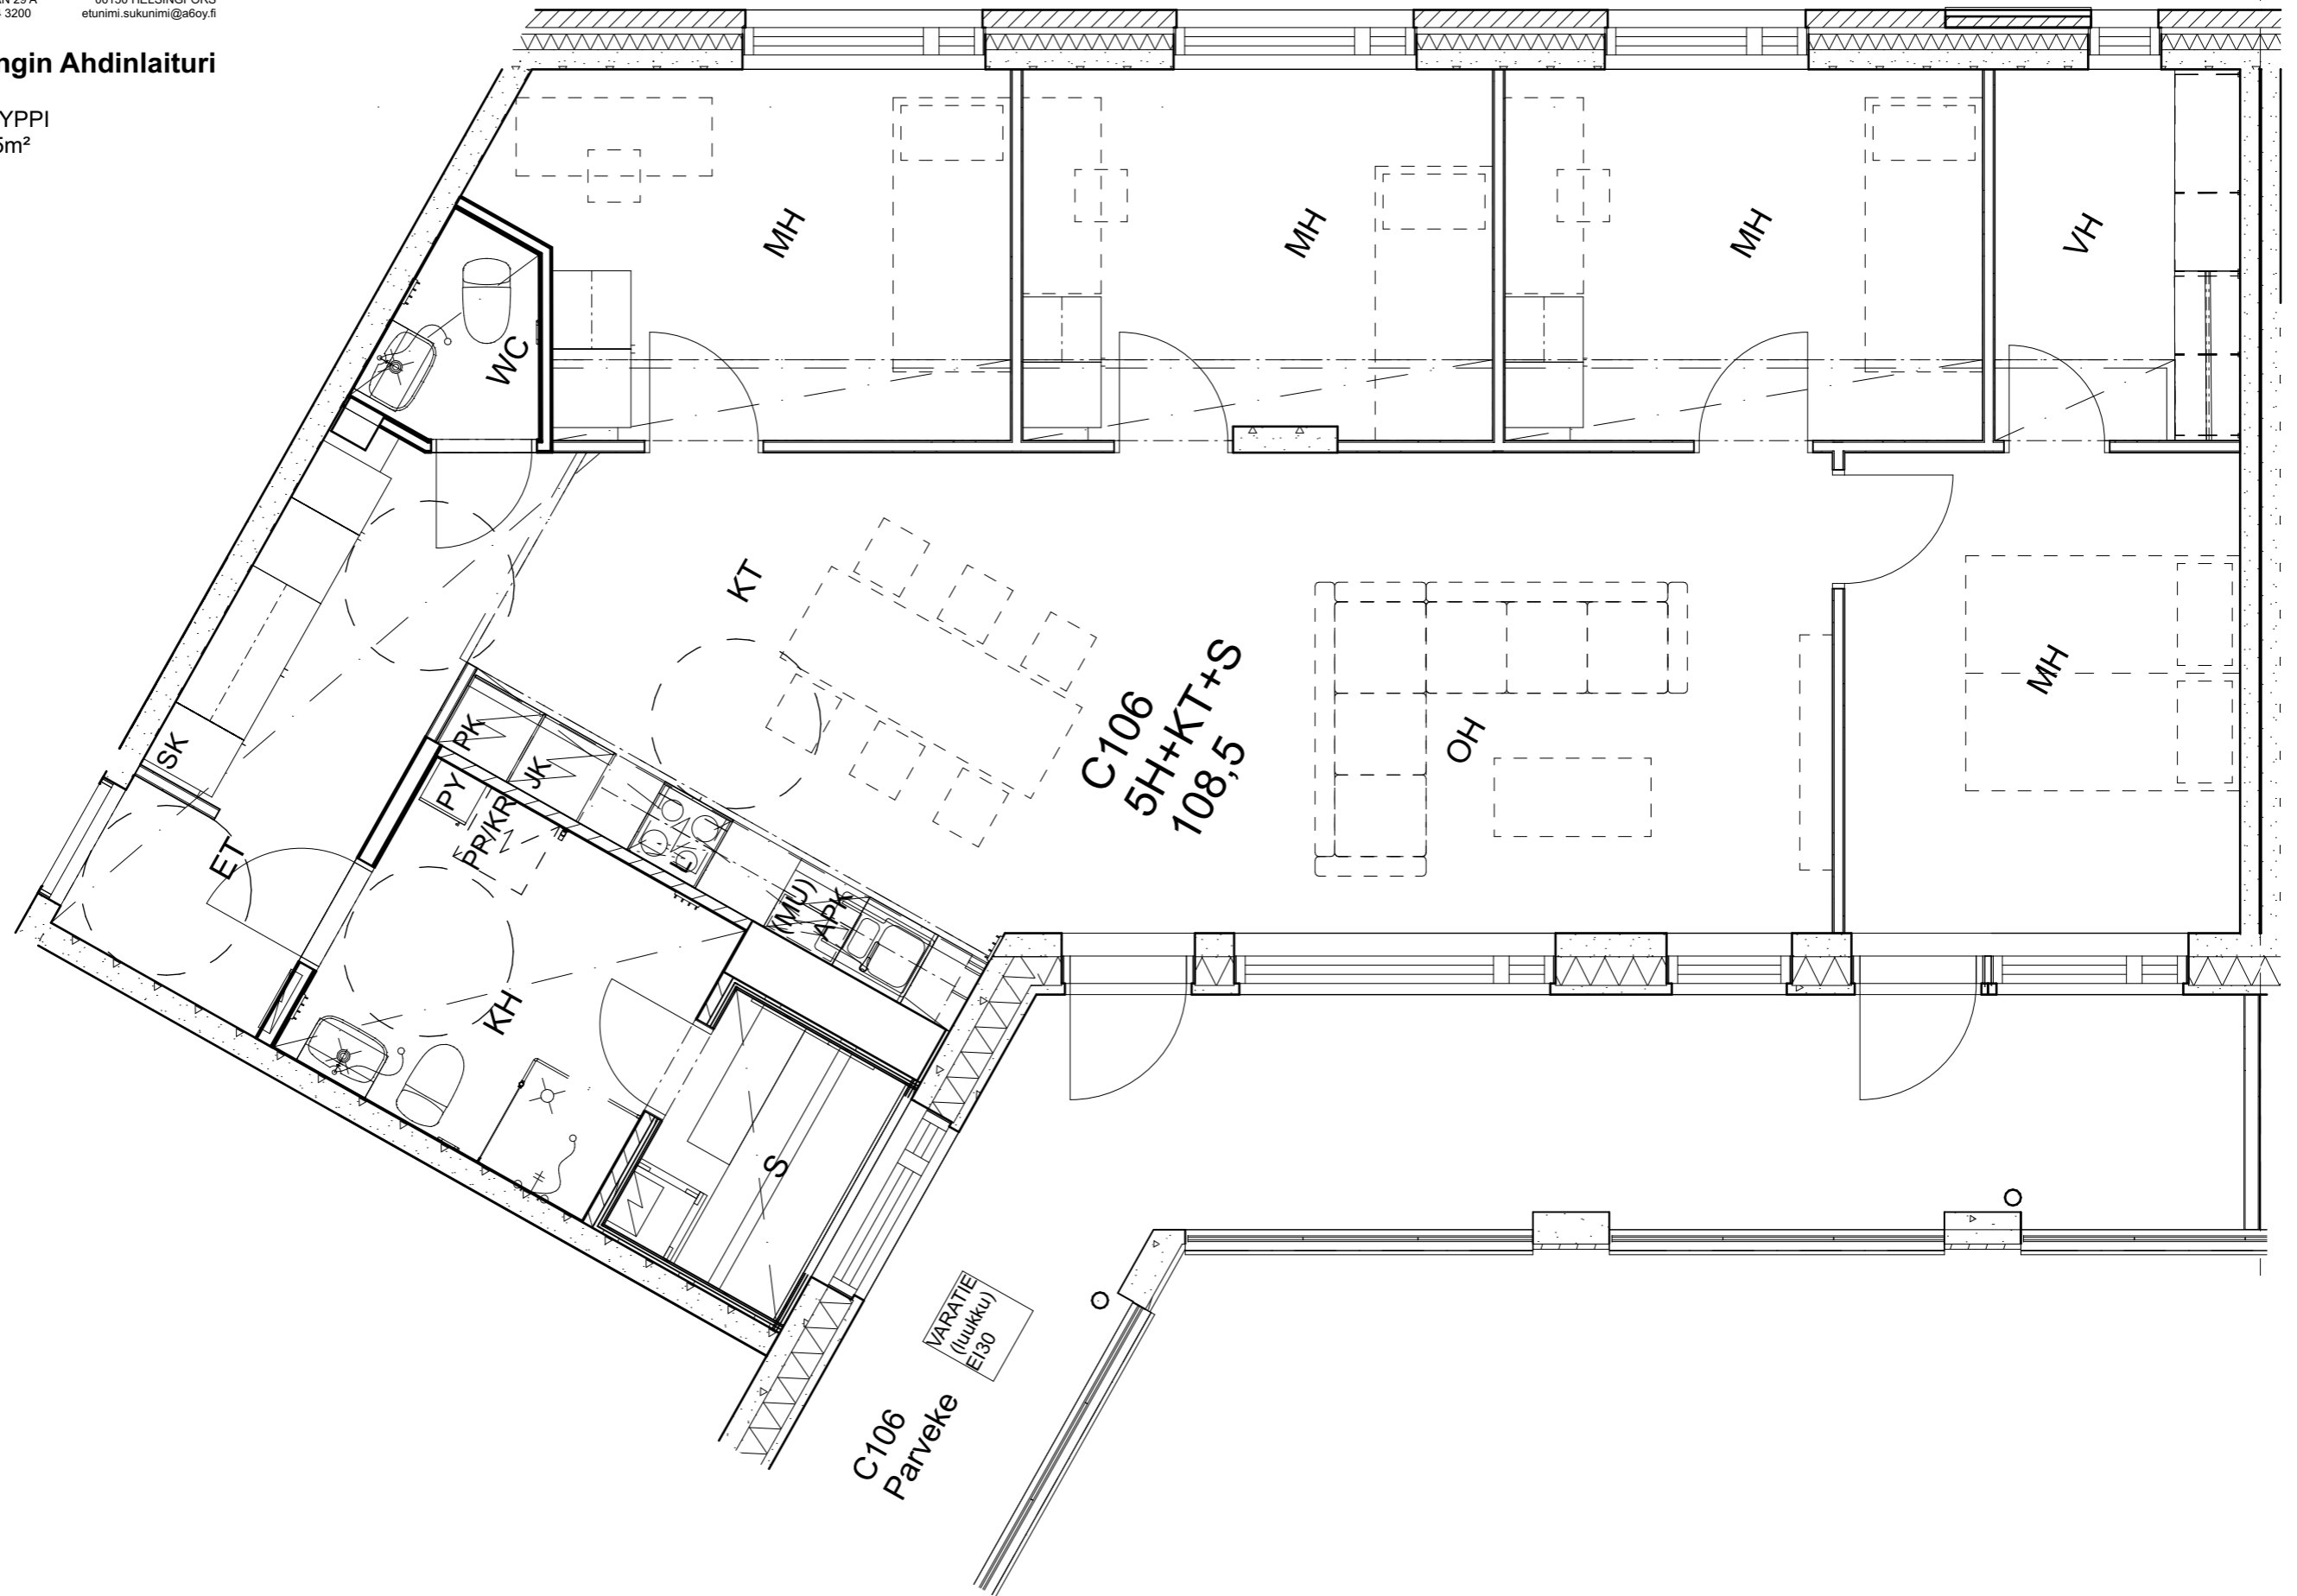

As Oy Helsingin Ahdinlaituri

HUONEISTOTYYPPI
5H+KT+S 108,5m²

4.krs C106

Alakatot ja koteloinnit alustavia, tarkentuvat rakentamistavassa.