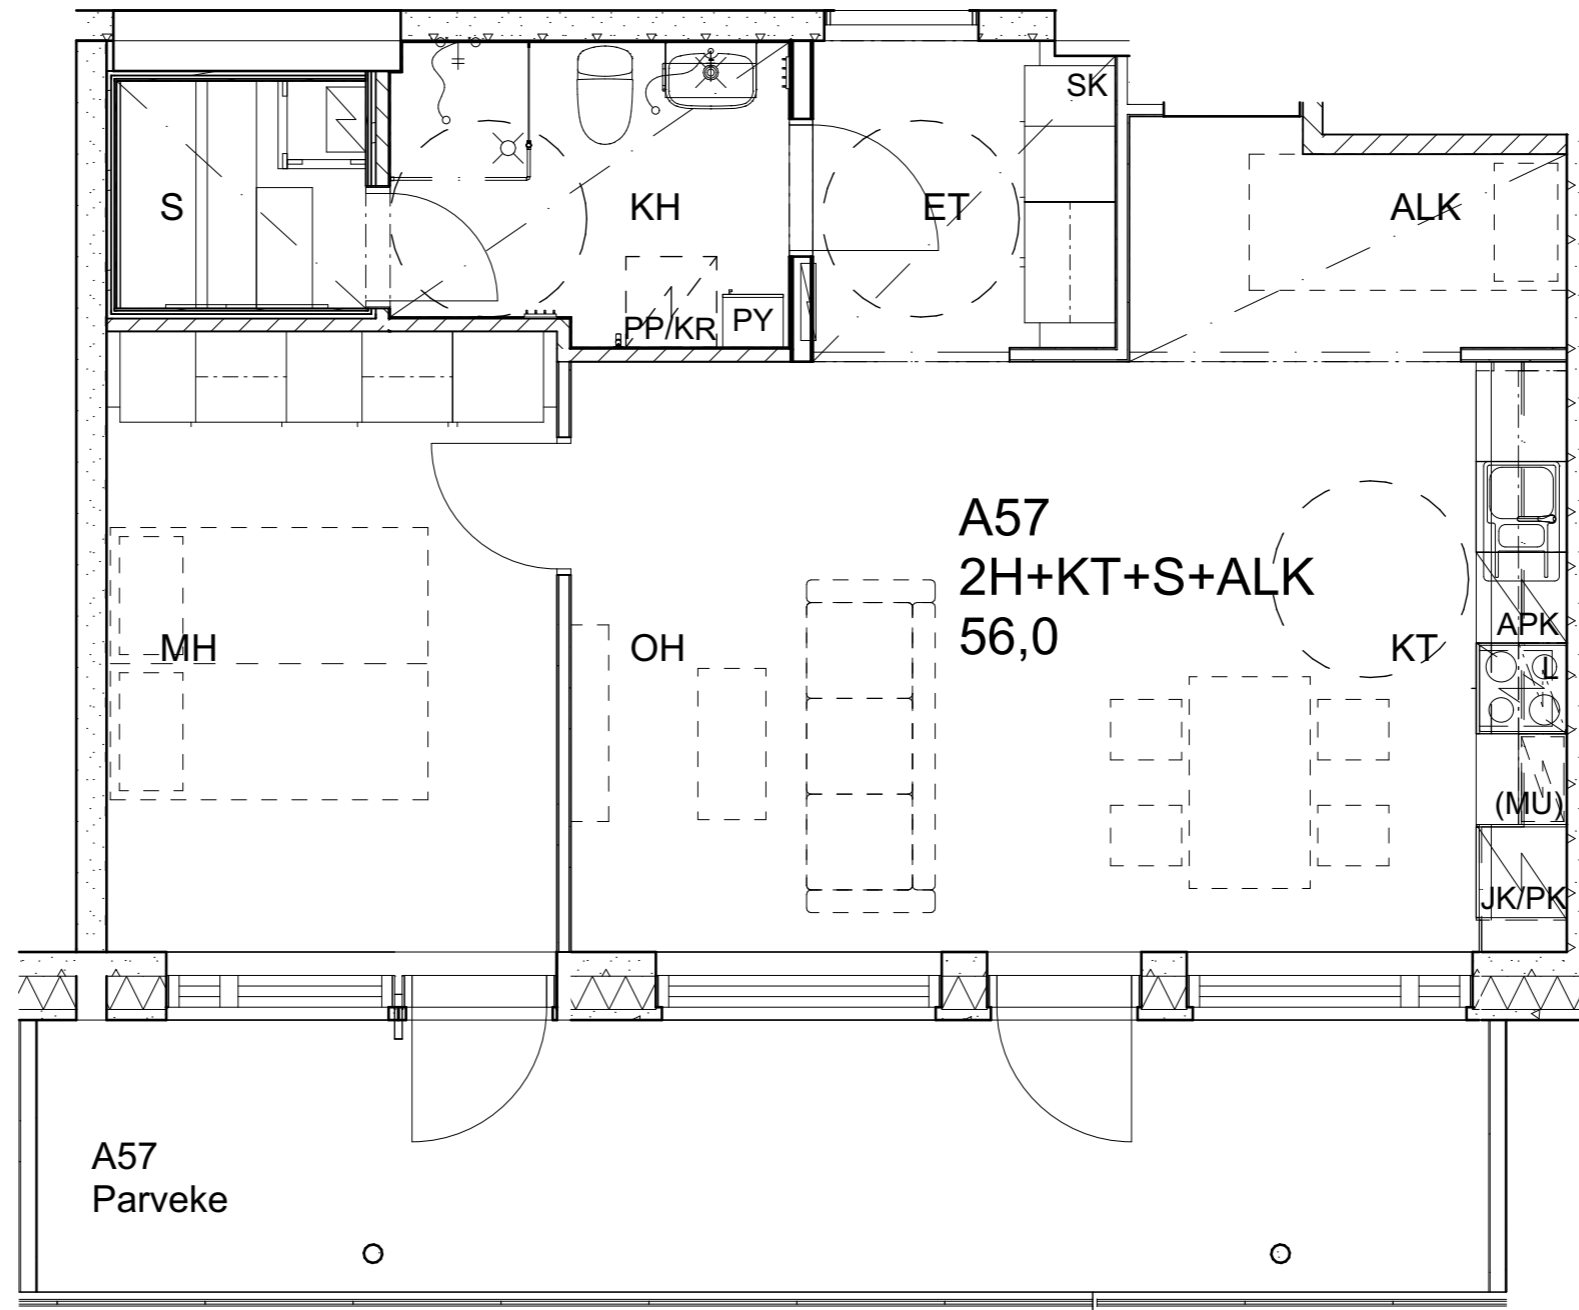

As Oy Helsingin Ahdinlaituri

HUONEISTOTYYPPI
2H+KT+S+ALK 56,0m²

11.krs A57

Alakatot ja koteloinnit alustavia, tarkentuvat rakentamisvaiheessa.