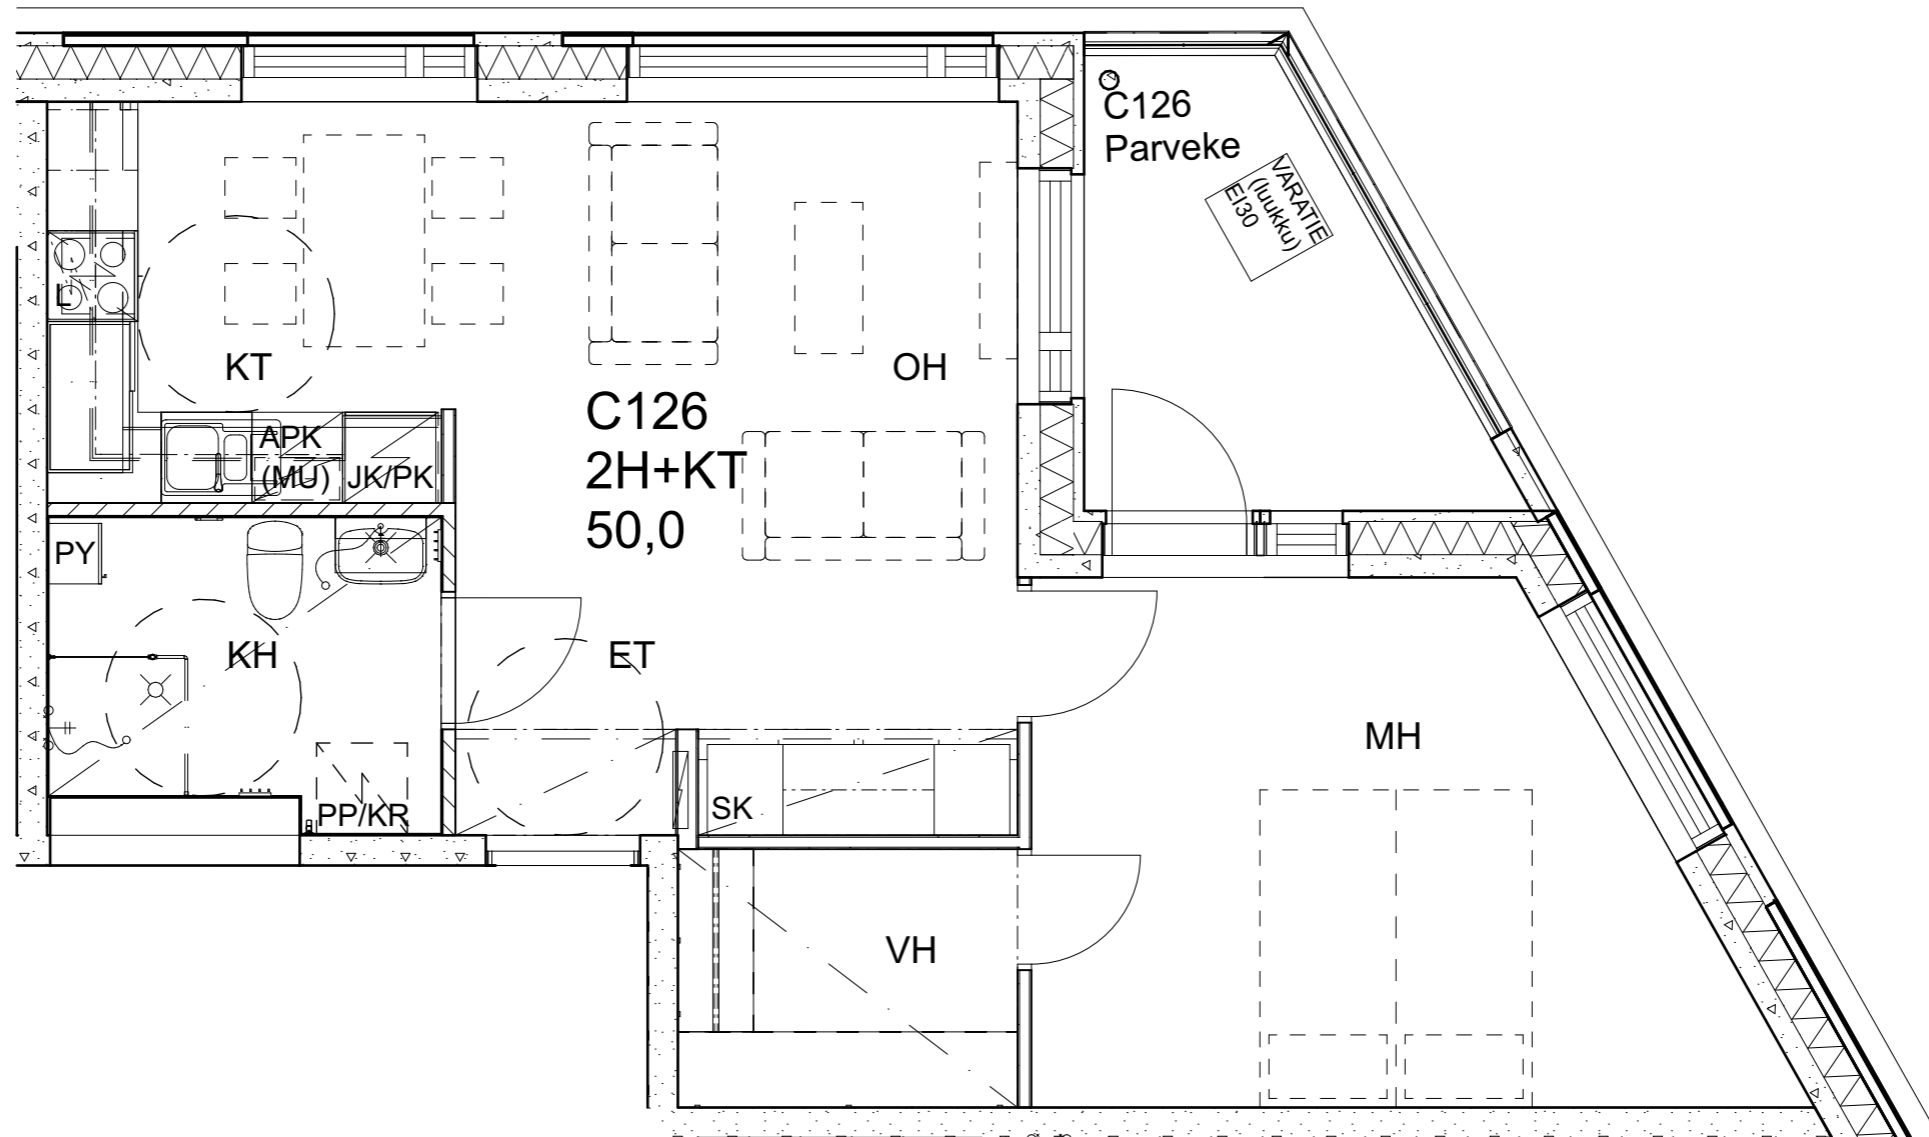

As Oy Helsingin Ahdinlaituri

HUONEISTOTYYPPI
2H+KT 50,0m²

7.krs C126

Alakatot ja koteloinnit alustavia, tarkentuvat rakentamisvaiheessa.

As Oy Helsingin Ahdinlaituri

HUONEISTOTYYPPI
5H+KT+S 103,5m²

7.krs C127