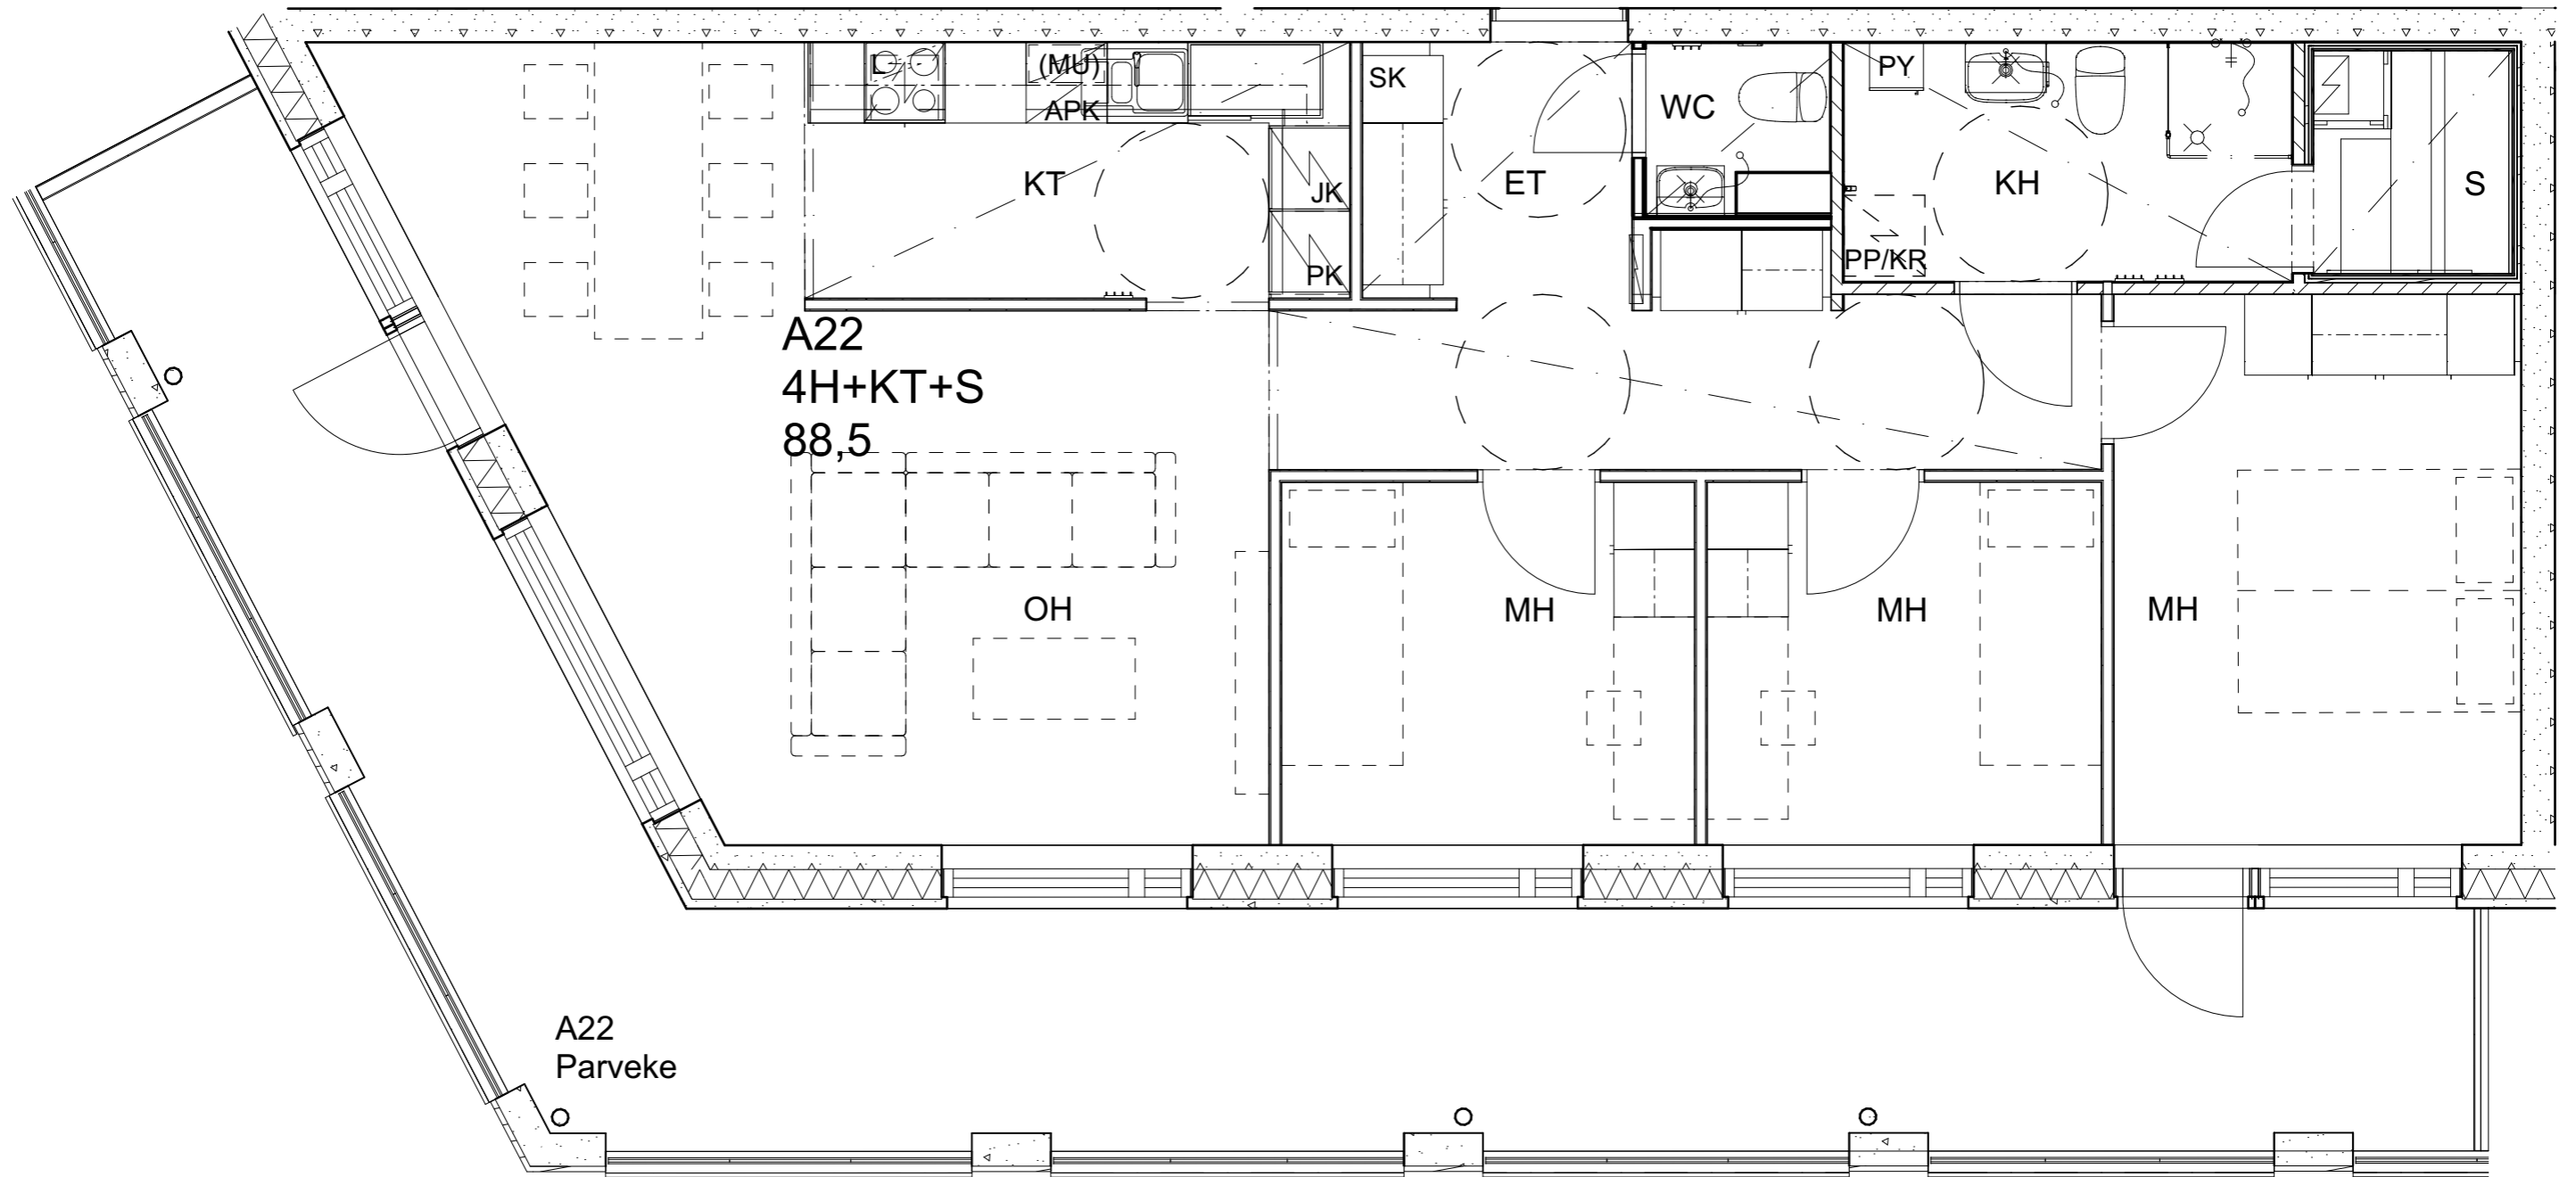

As Oy Helsingin Ahdinlaituri

HUONEISTOTYYPPI
2H+KT+S+ALK 55,5m²

5.krs A21

Alakatot ja koteloinnit alustavia, tarkentuvat rakentamismuutoksissa.

As Oy Helsingin Ahdinlaituri

HUONEISTOTYYPPI
4H+KT+S 88,5m²

5.krs A22