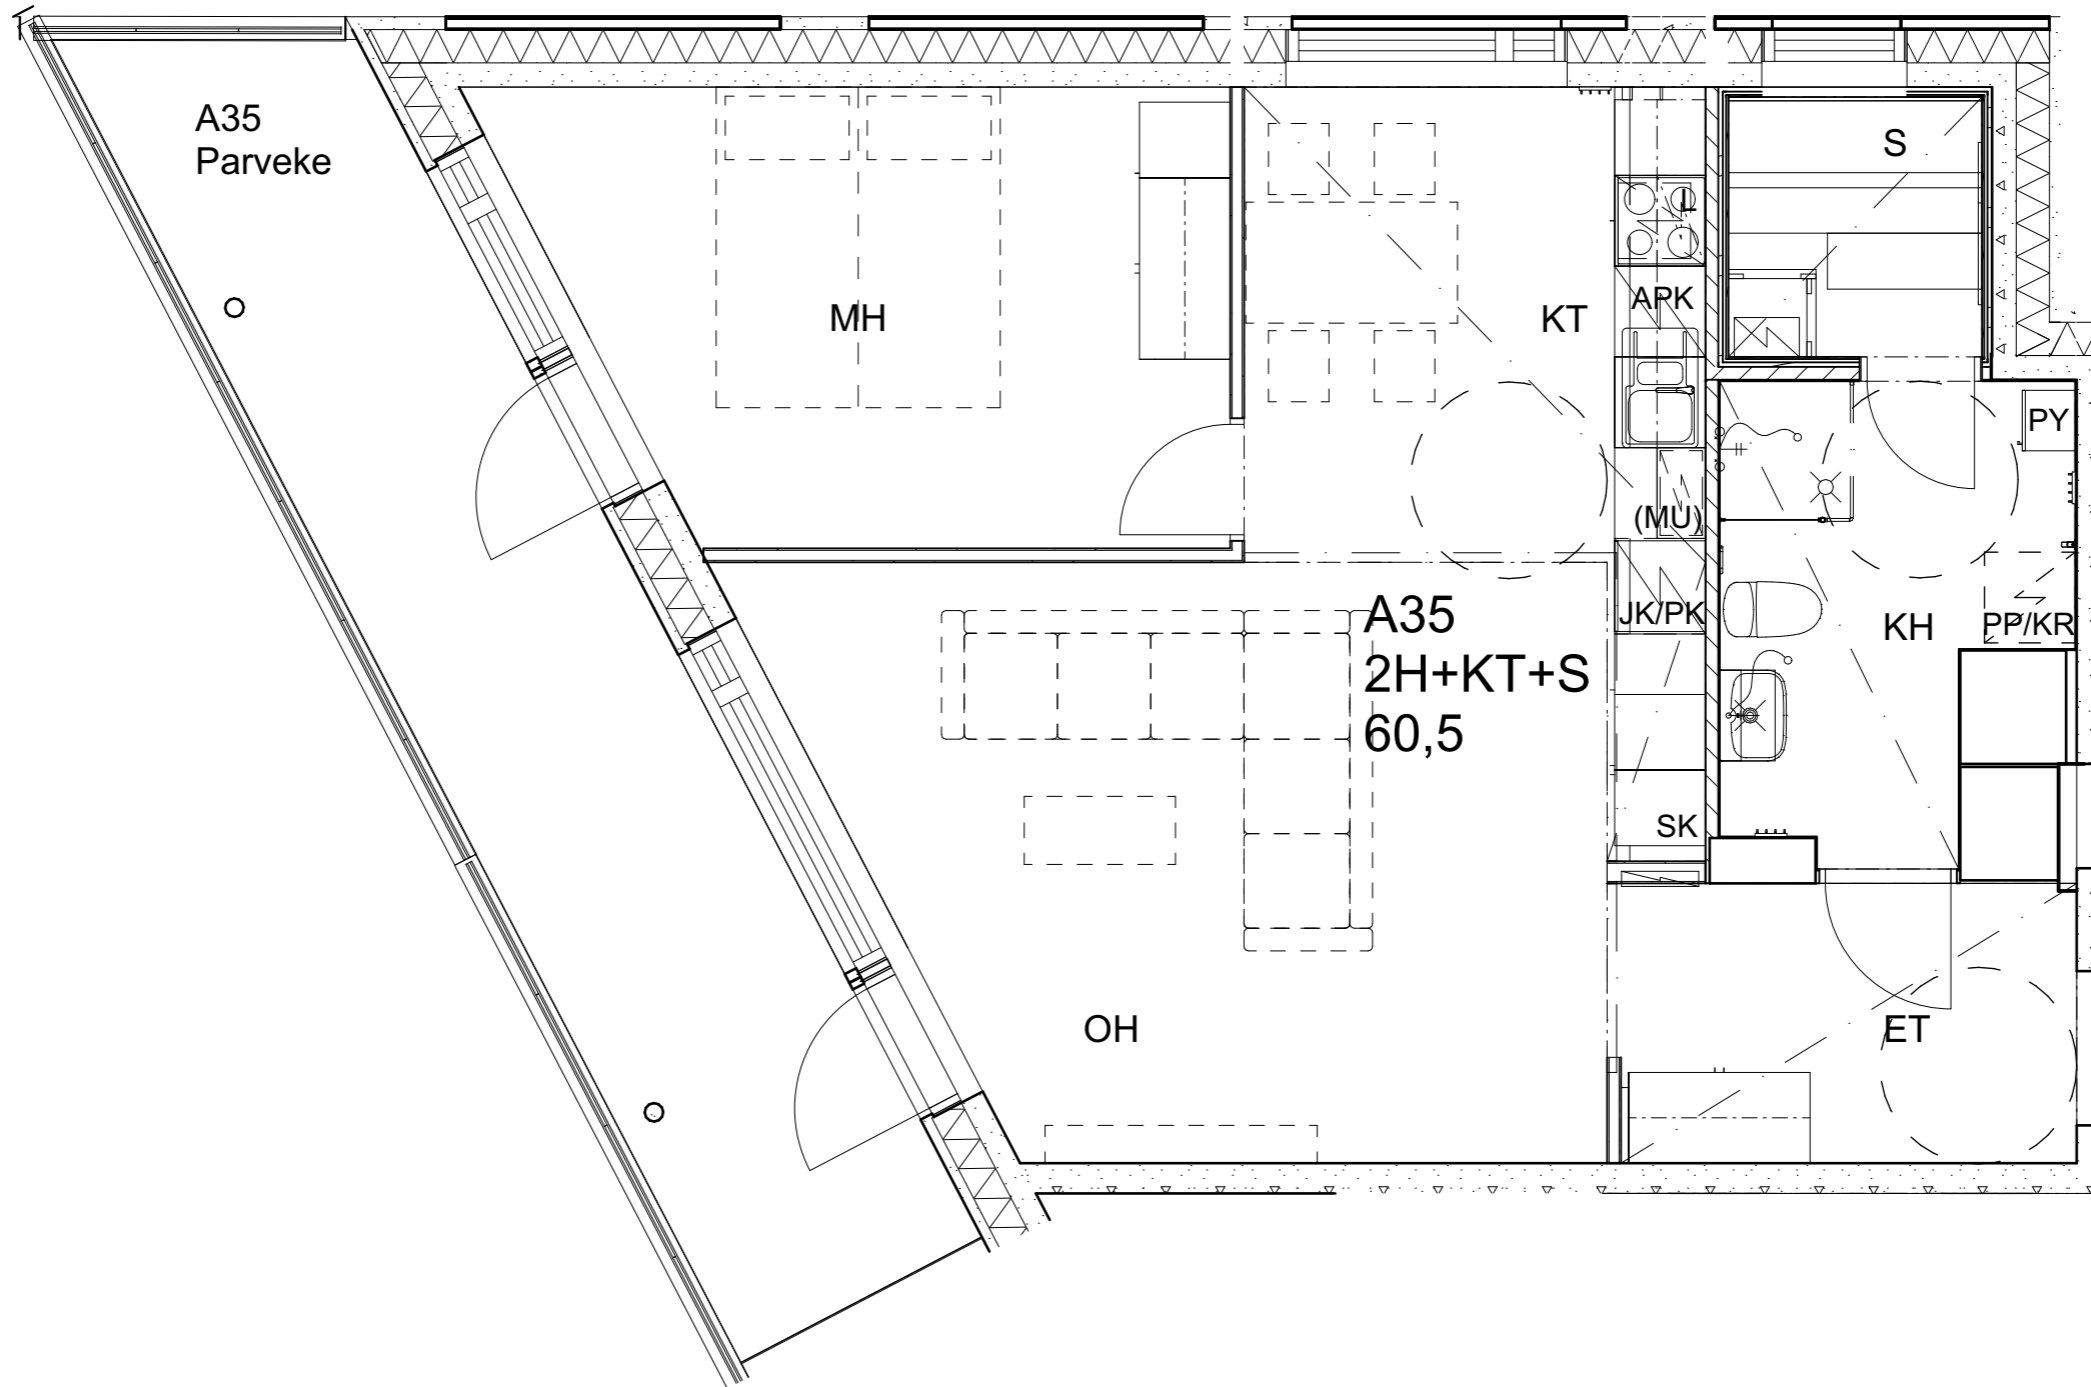

As Oy Helsingin Ahdinlaituri

HUONEISTOTYYPPI
4H+KT+S 89,5m²

7.krs A34

Alakatot ja koteloinnit alustavia, tarkentuvat rakentamistavissa.

As Oy Helsingin Ahdinlaituri

HUONEISTOTYYPPI
2H+KT 60,5m²

7.krs A35

Alakatot ja koteloinnit alustavia, tarkentuvat rakentamistavassa.