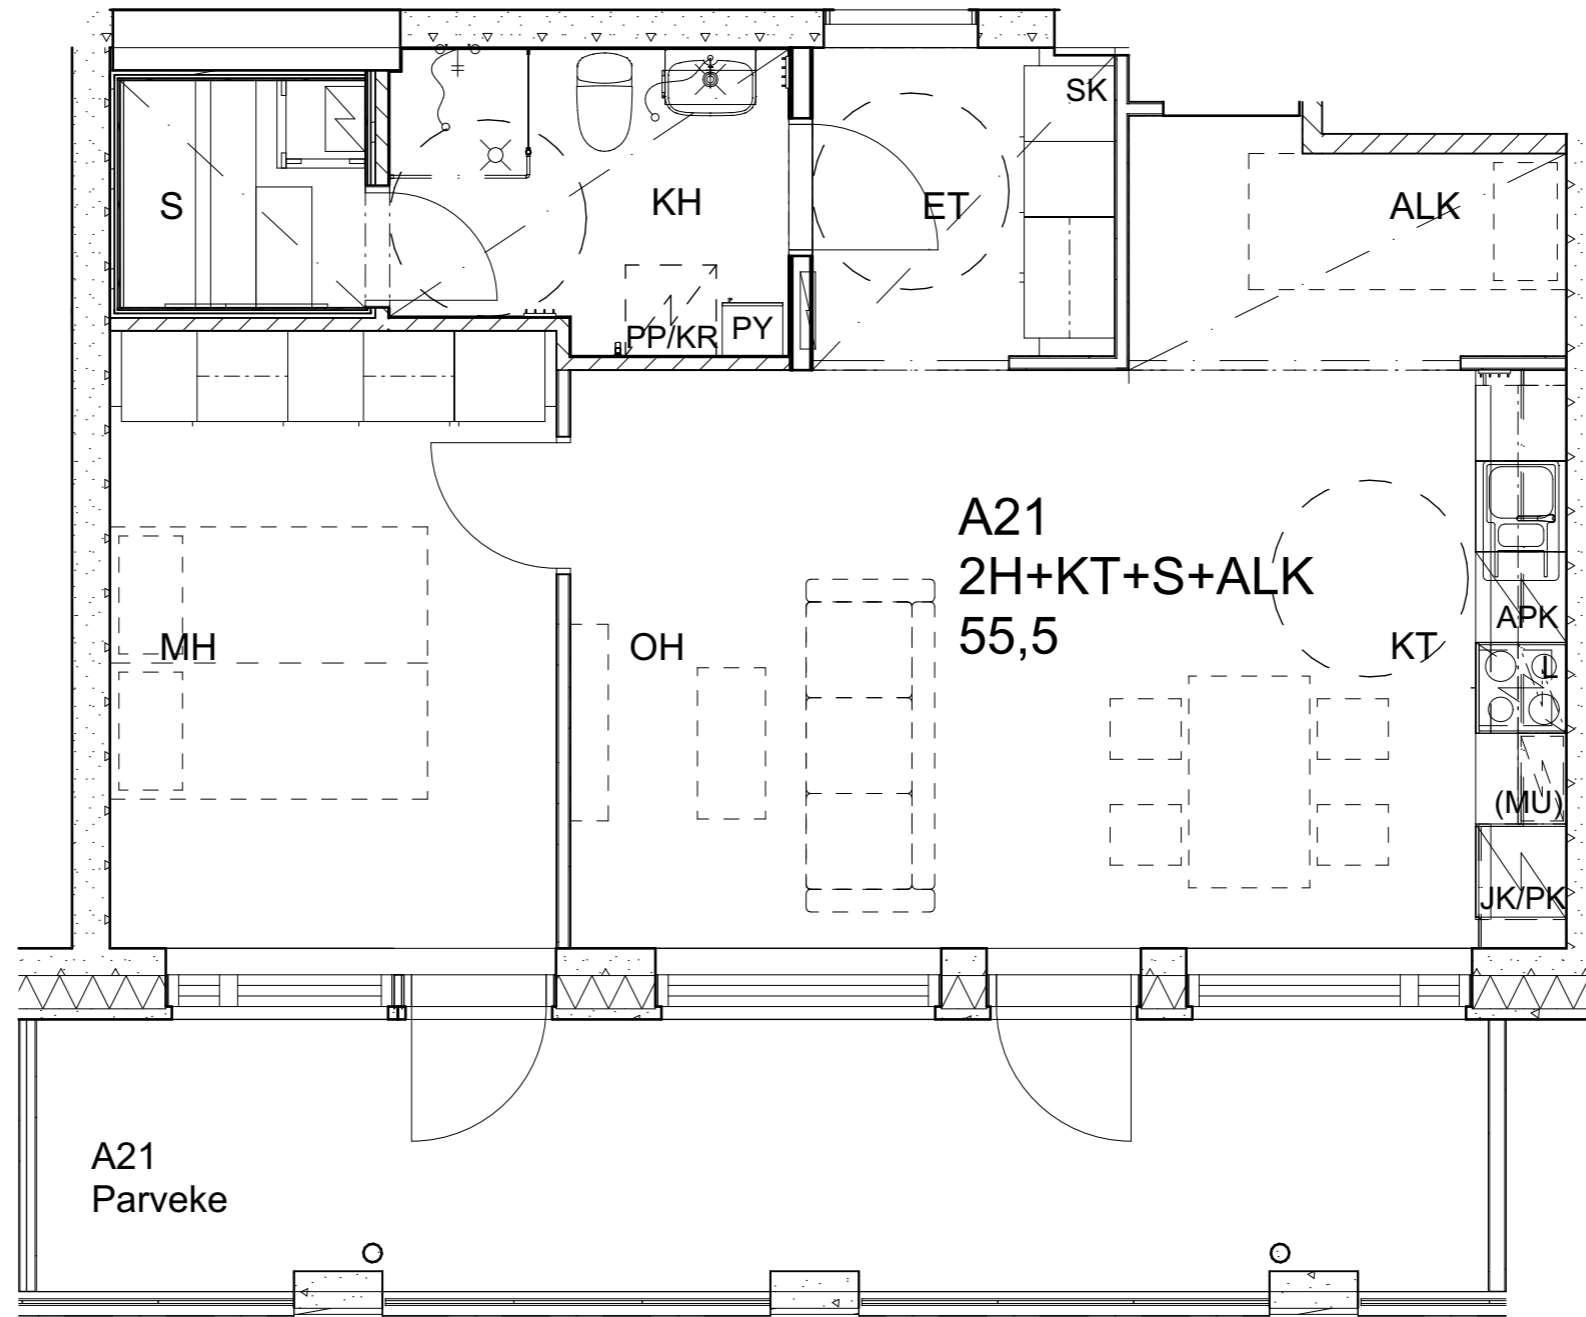

As Oy Helsingin Ahdinlaituri

HUONEISTOTYYPPI
2H+KT+S+ALK 55,5m²

5.krs A21

Alakatot ja koteloinnit alustavia, tarkentuvat rakentamismuutoksissa.