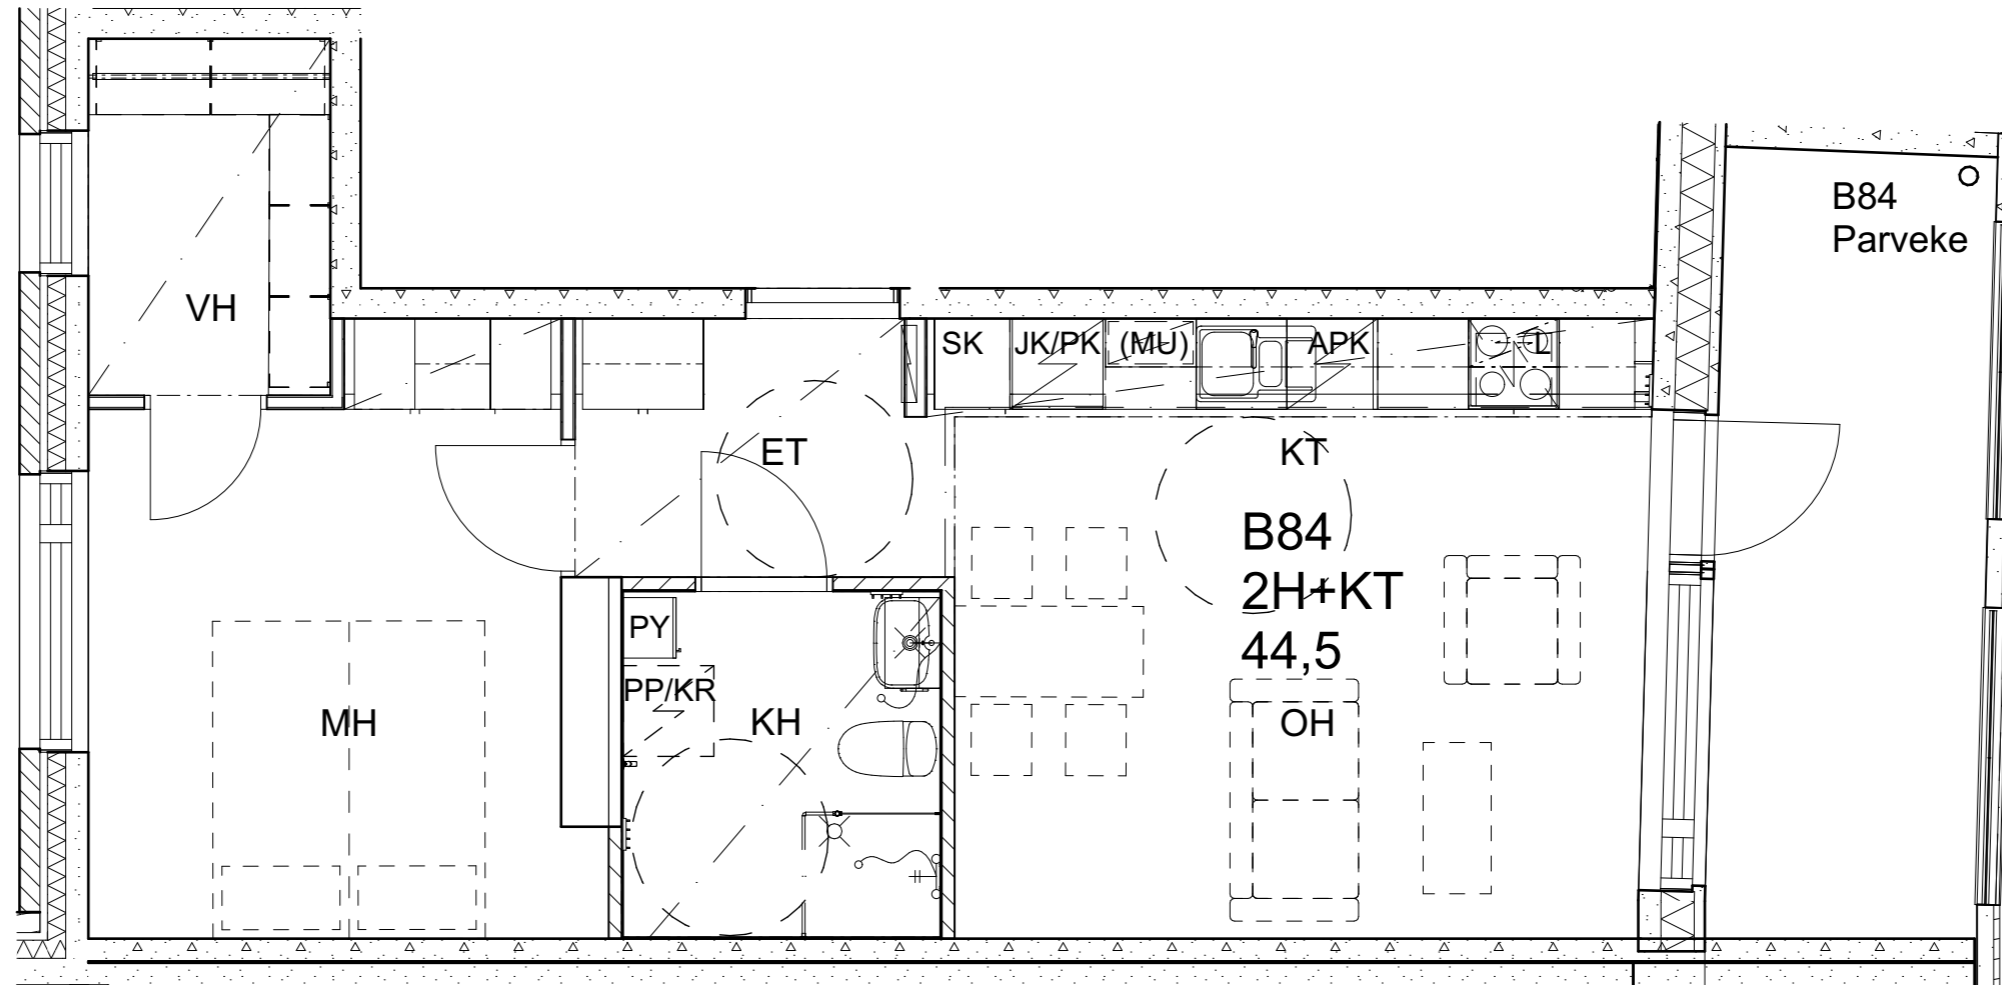

As Oy Helsingin Ahdinlaituri

HUONEISTOTYYPPI
2H+KT 44,5m²

3.krs B84