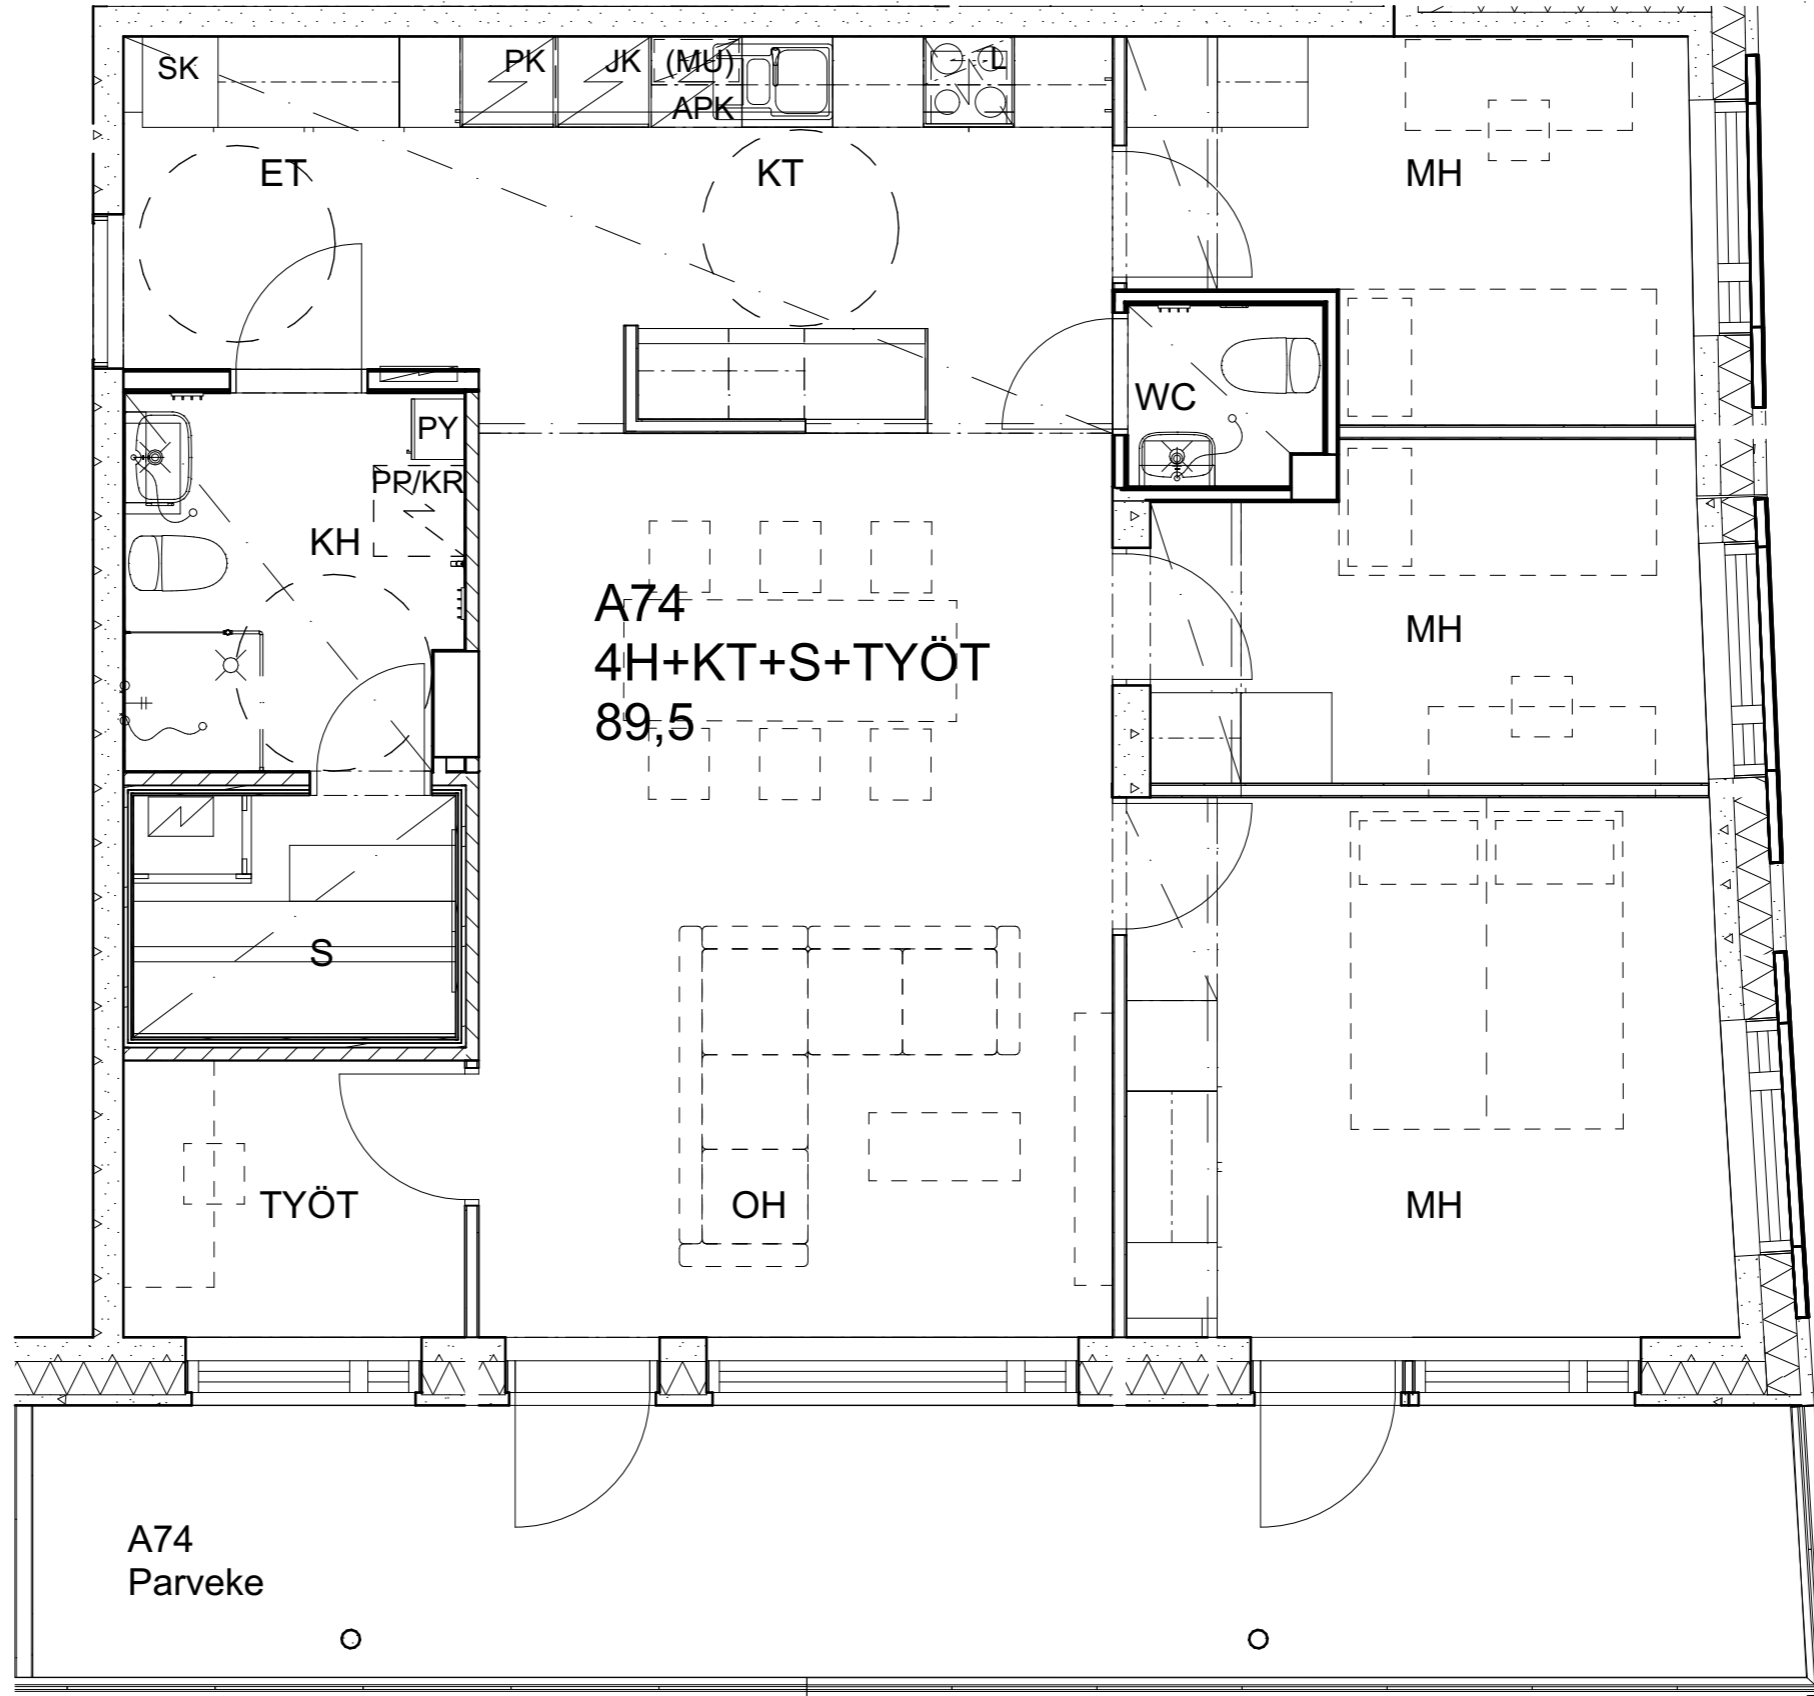

As Oy Helsingin Ahdinlaituri

HUONEISTOTYYPPI
2H+KT 47,0m²

14.krs A73

Alakatot ja koteloinnit alustavia, tarkentuvat rakentamisvaiheessa.

As Oy Helsingin Ahdinlaituri

HUONEISTOTYYPPI
4H+KT+S+TYÖT 89,5m²

14.krs A74