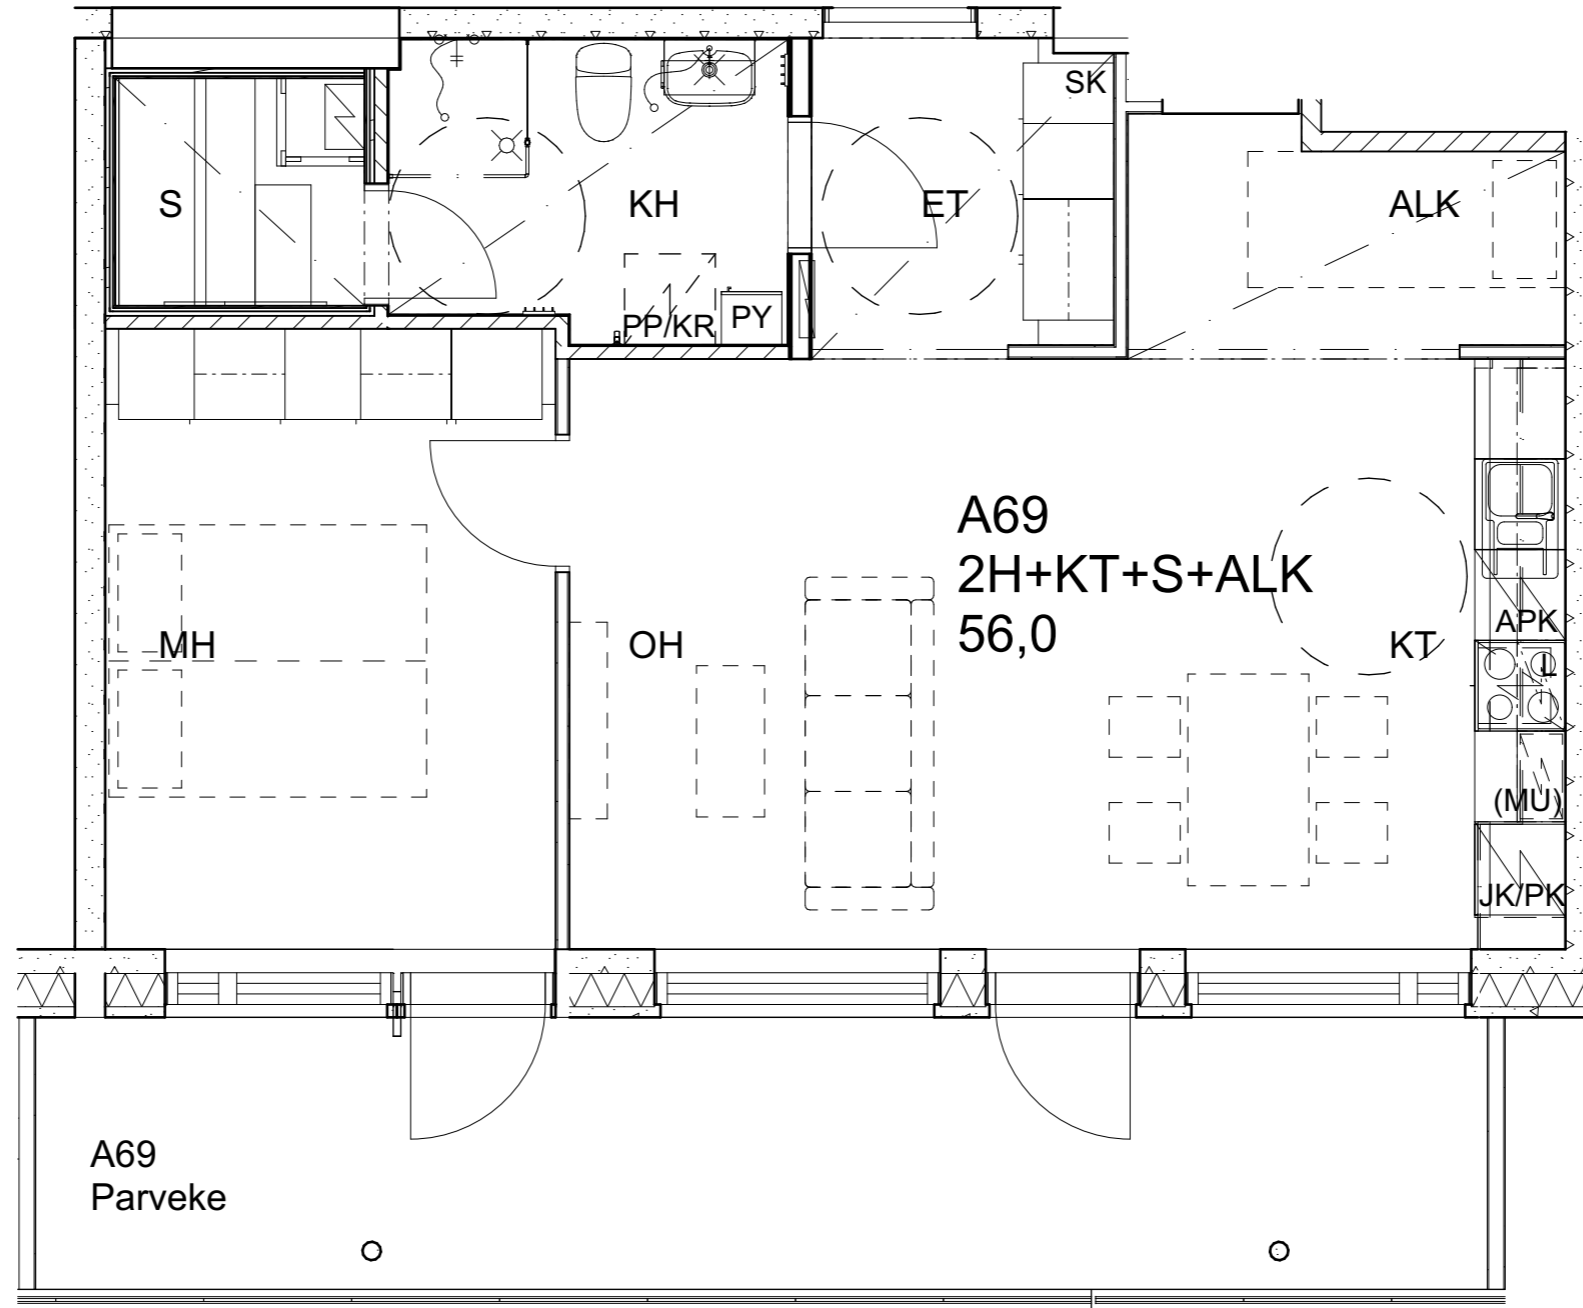

As Oy Helsingin Ahdinlaituri

HUONEISTOTYYPPI
2H+KT+S+ALK 56,0m²

13.krs A69

Alakatot ja koteloinnit alustavia, tarkentuvat rakentamistavalla.