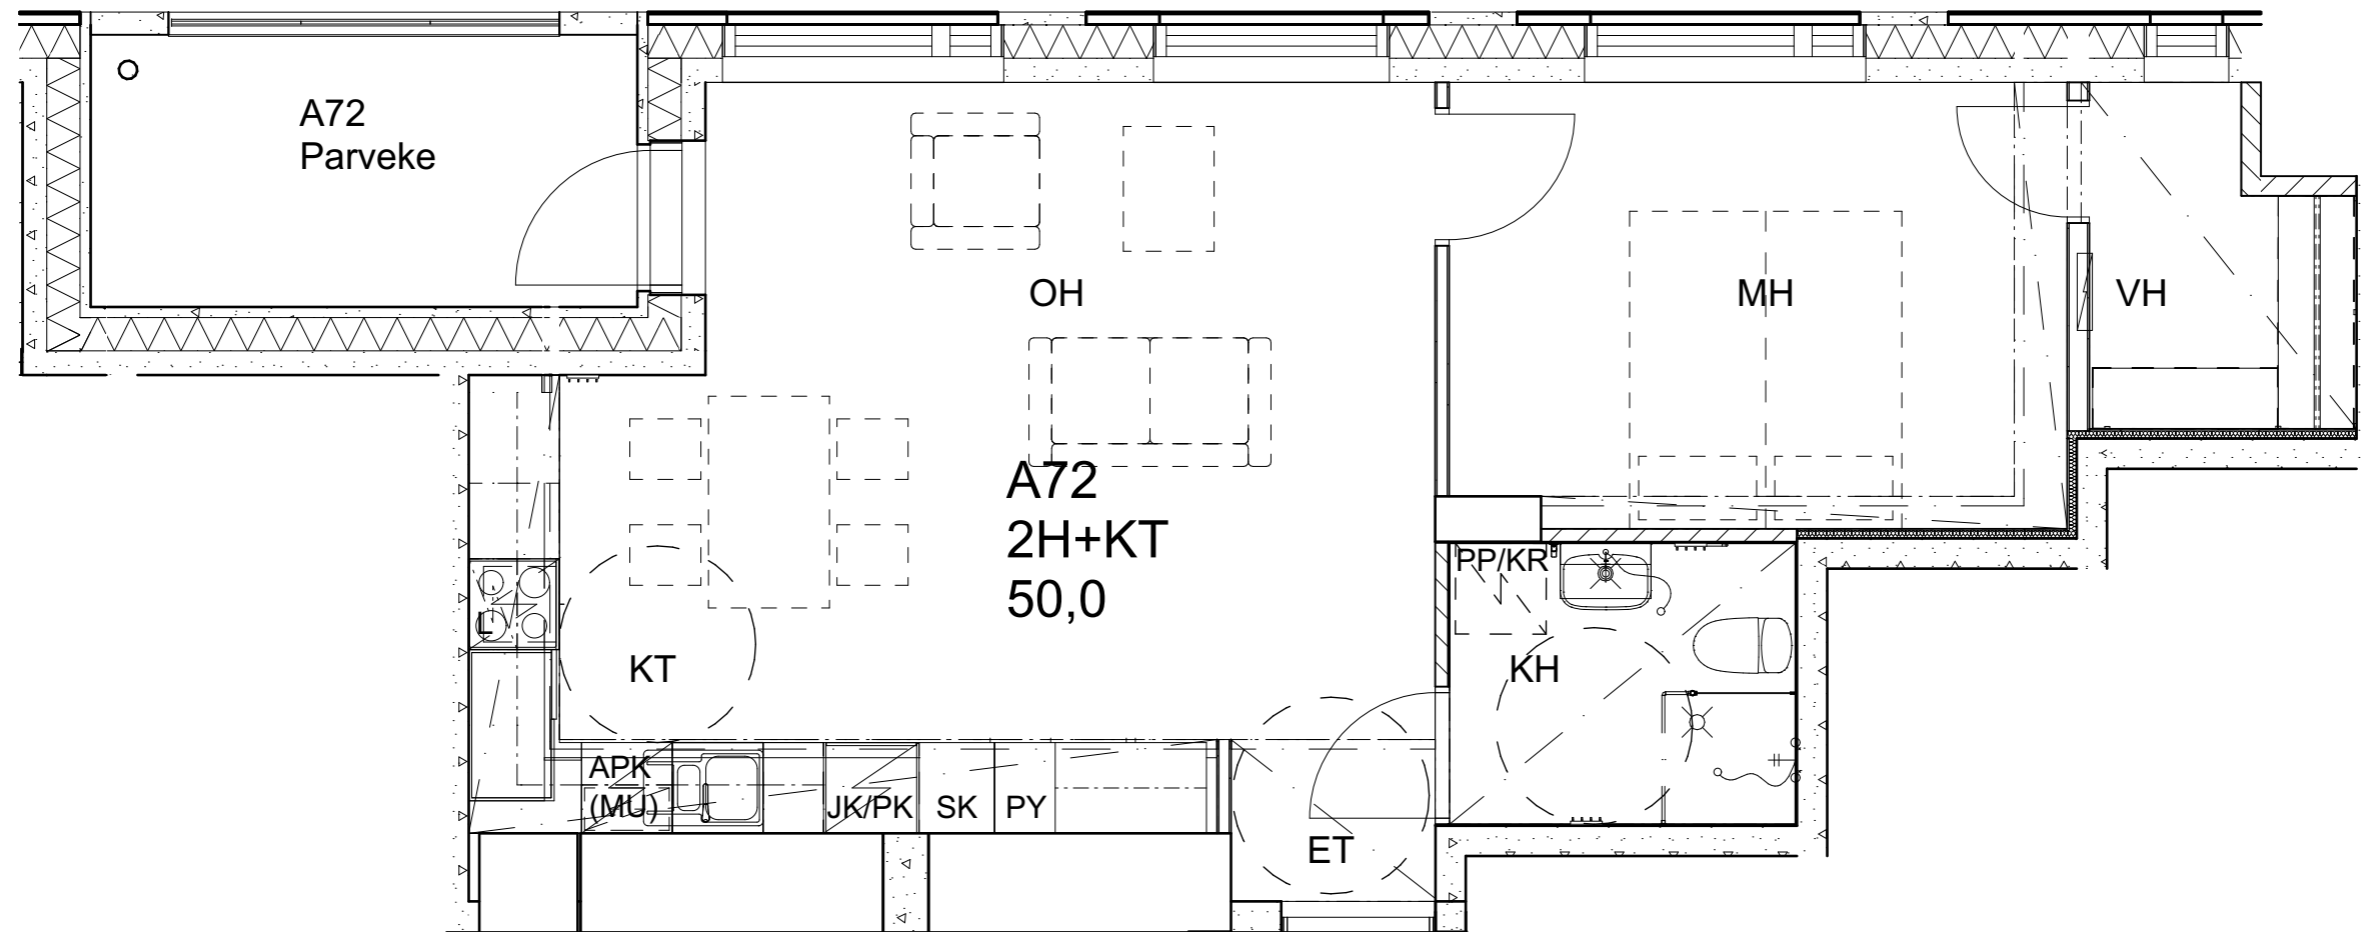

As Oy Helsingin Ahdinlaituri

HUONEISTOTYYPPI
2H+KT+S 60,5m²

13.krs A71

Alakatot ja koteloinnit alustavia, tarkentuvat rakentamistavassa.

As Oy Helsingin Ahdinlaituri

HUONEISTOTYYPPI
2H+KT 50,0m²

13.krs A72

Alakatot ja koteloinnit alustavia, tarkentuvat rakentamisvaiheessa.