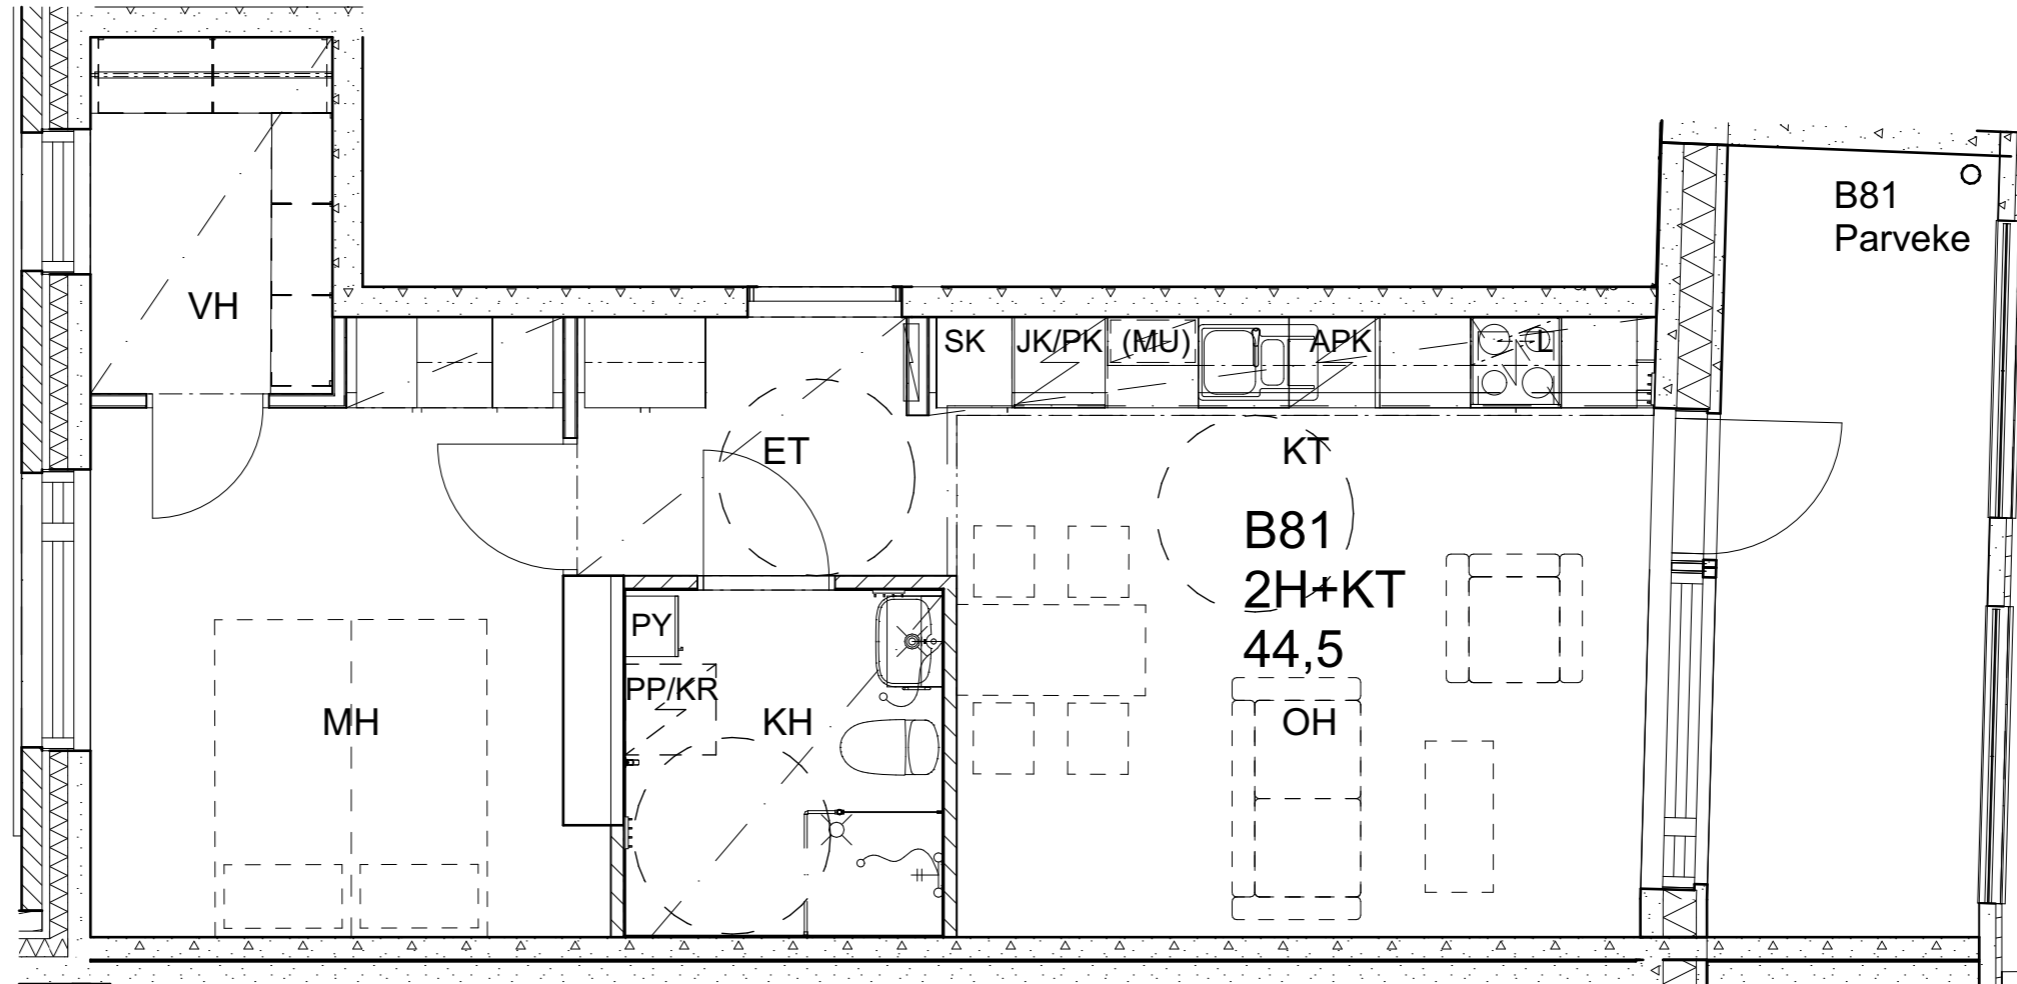

Alakatot ja koteloinnit alustavia, tarkentuvat rakentamisvaiheessa.

As Oy Helsingin Ahdinlaituri

HUONEISTOTYYPPI
2H+KT 44,5m²

2.krs B81

Alakatot ja koteloinnit alustavia, tarkentuvat rakentamisvaiheessa.

As Oy Helsingin Ahdinlaituri