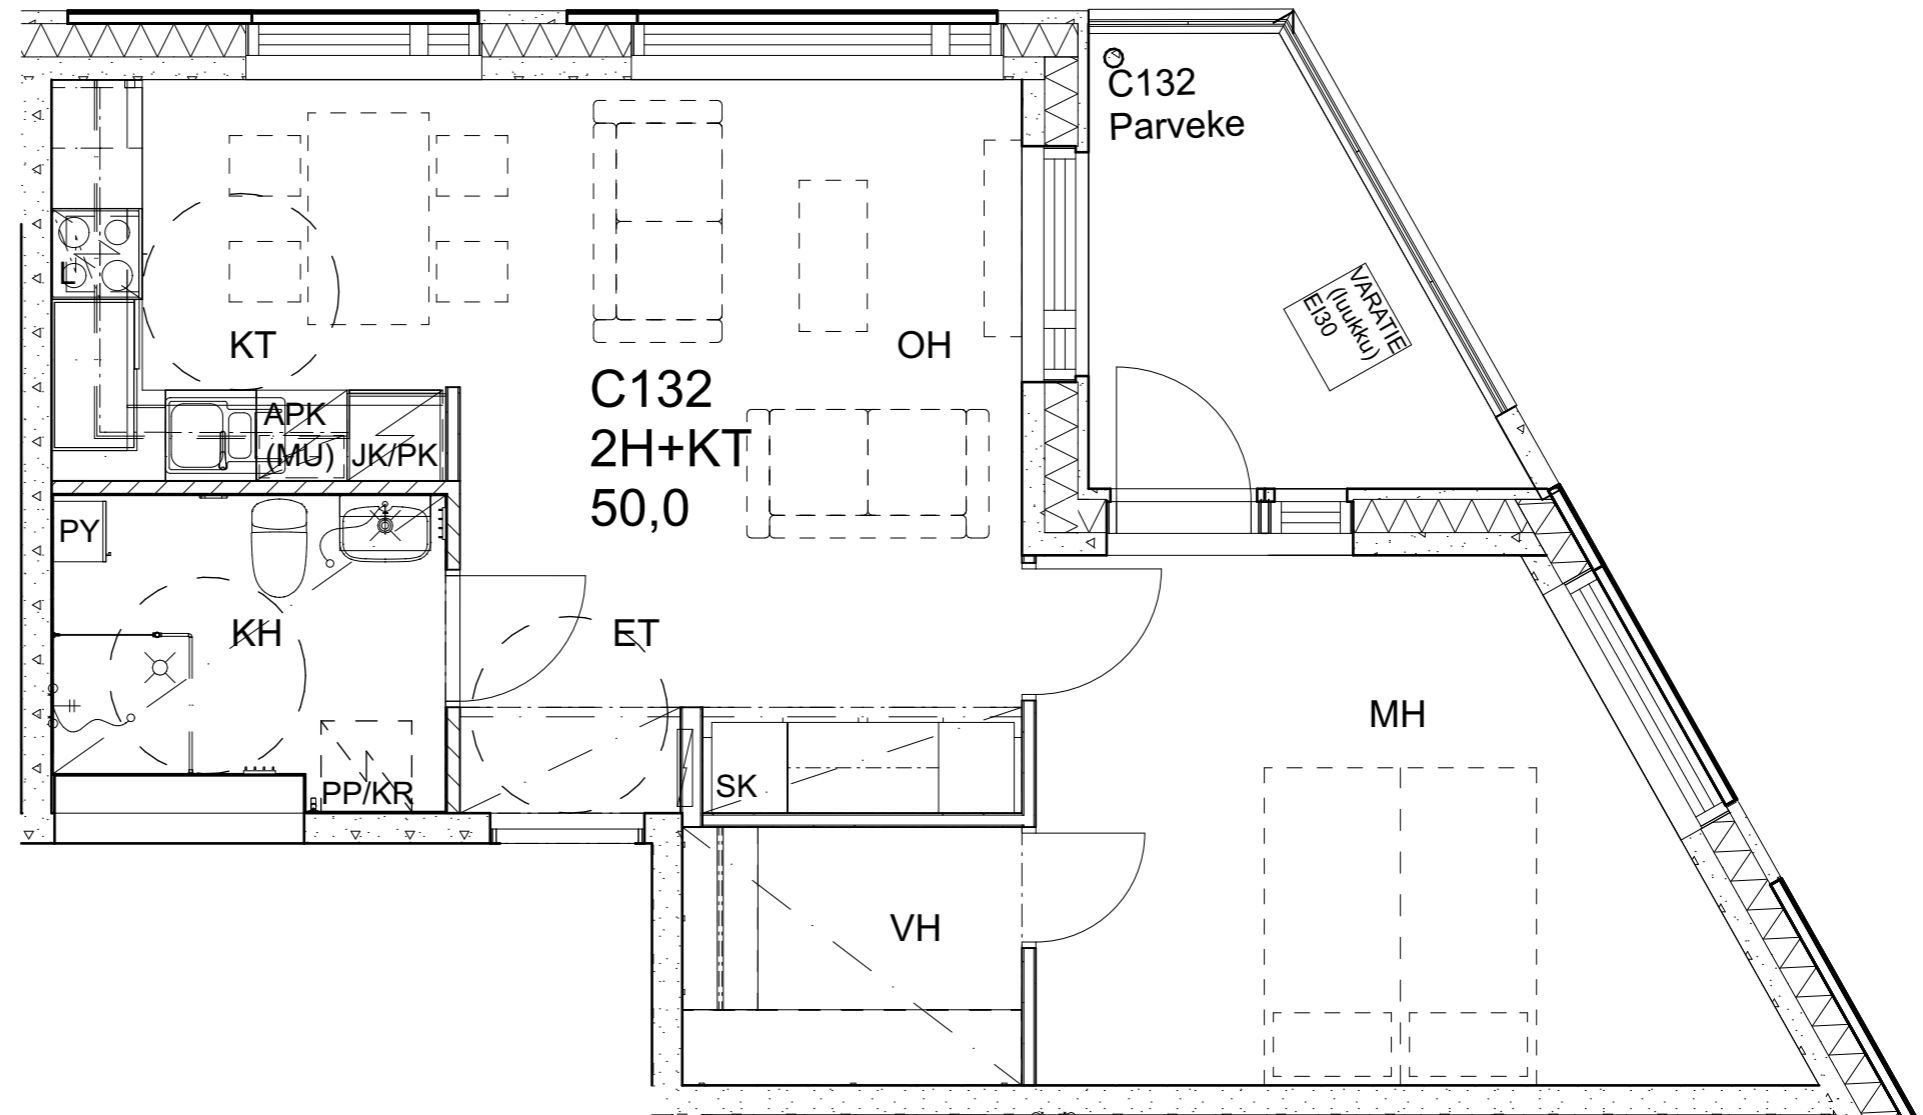

As Oy Helsingin Ahdinlaituri

HUONEISTOTYYPPI
2H+KT 50,0m²

8.krs C132

Alakatot ja koteloinnit alustavia, tarkentuvat rakentamisvaiheessa.

As Oy Helsingin Ahdinlaituri

HUONEISTOTYYPPI
5H+KT+S 103,5m²

8.krs C133