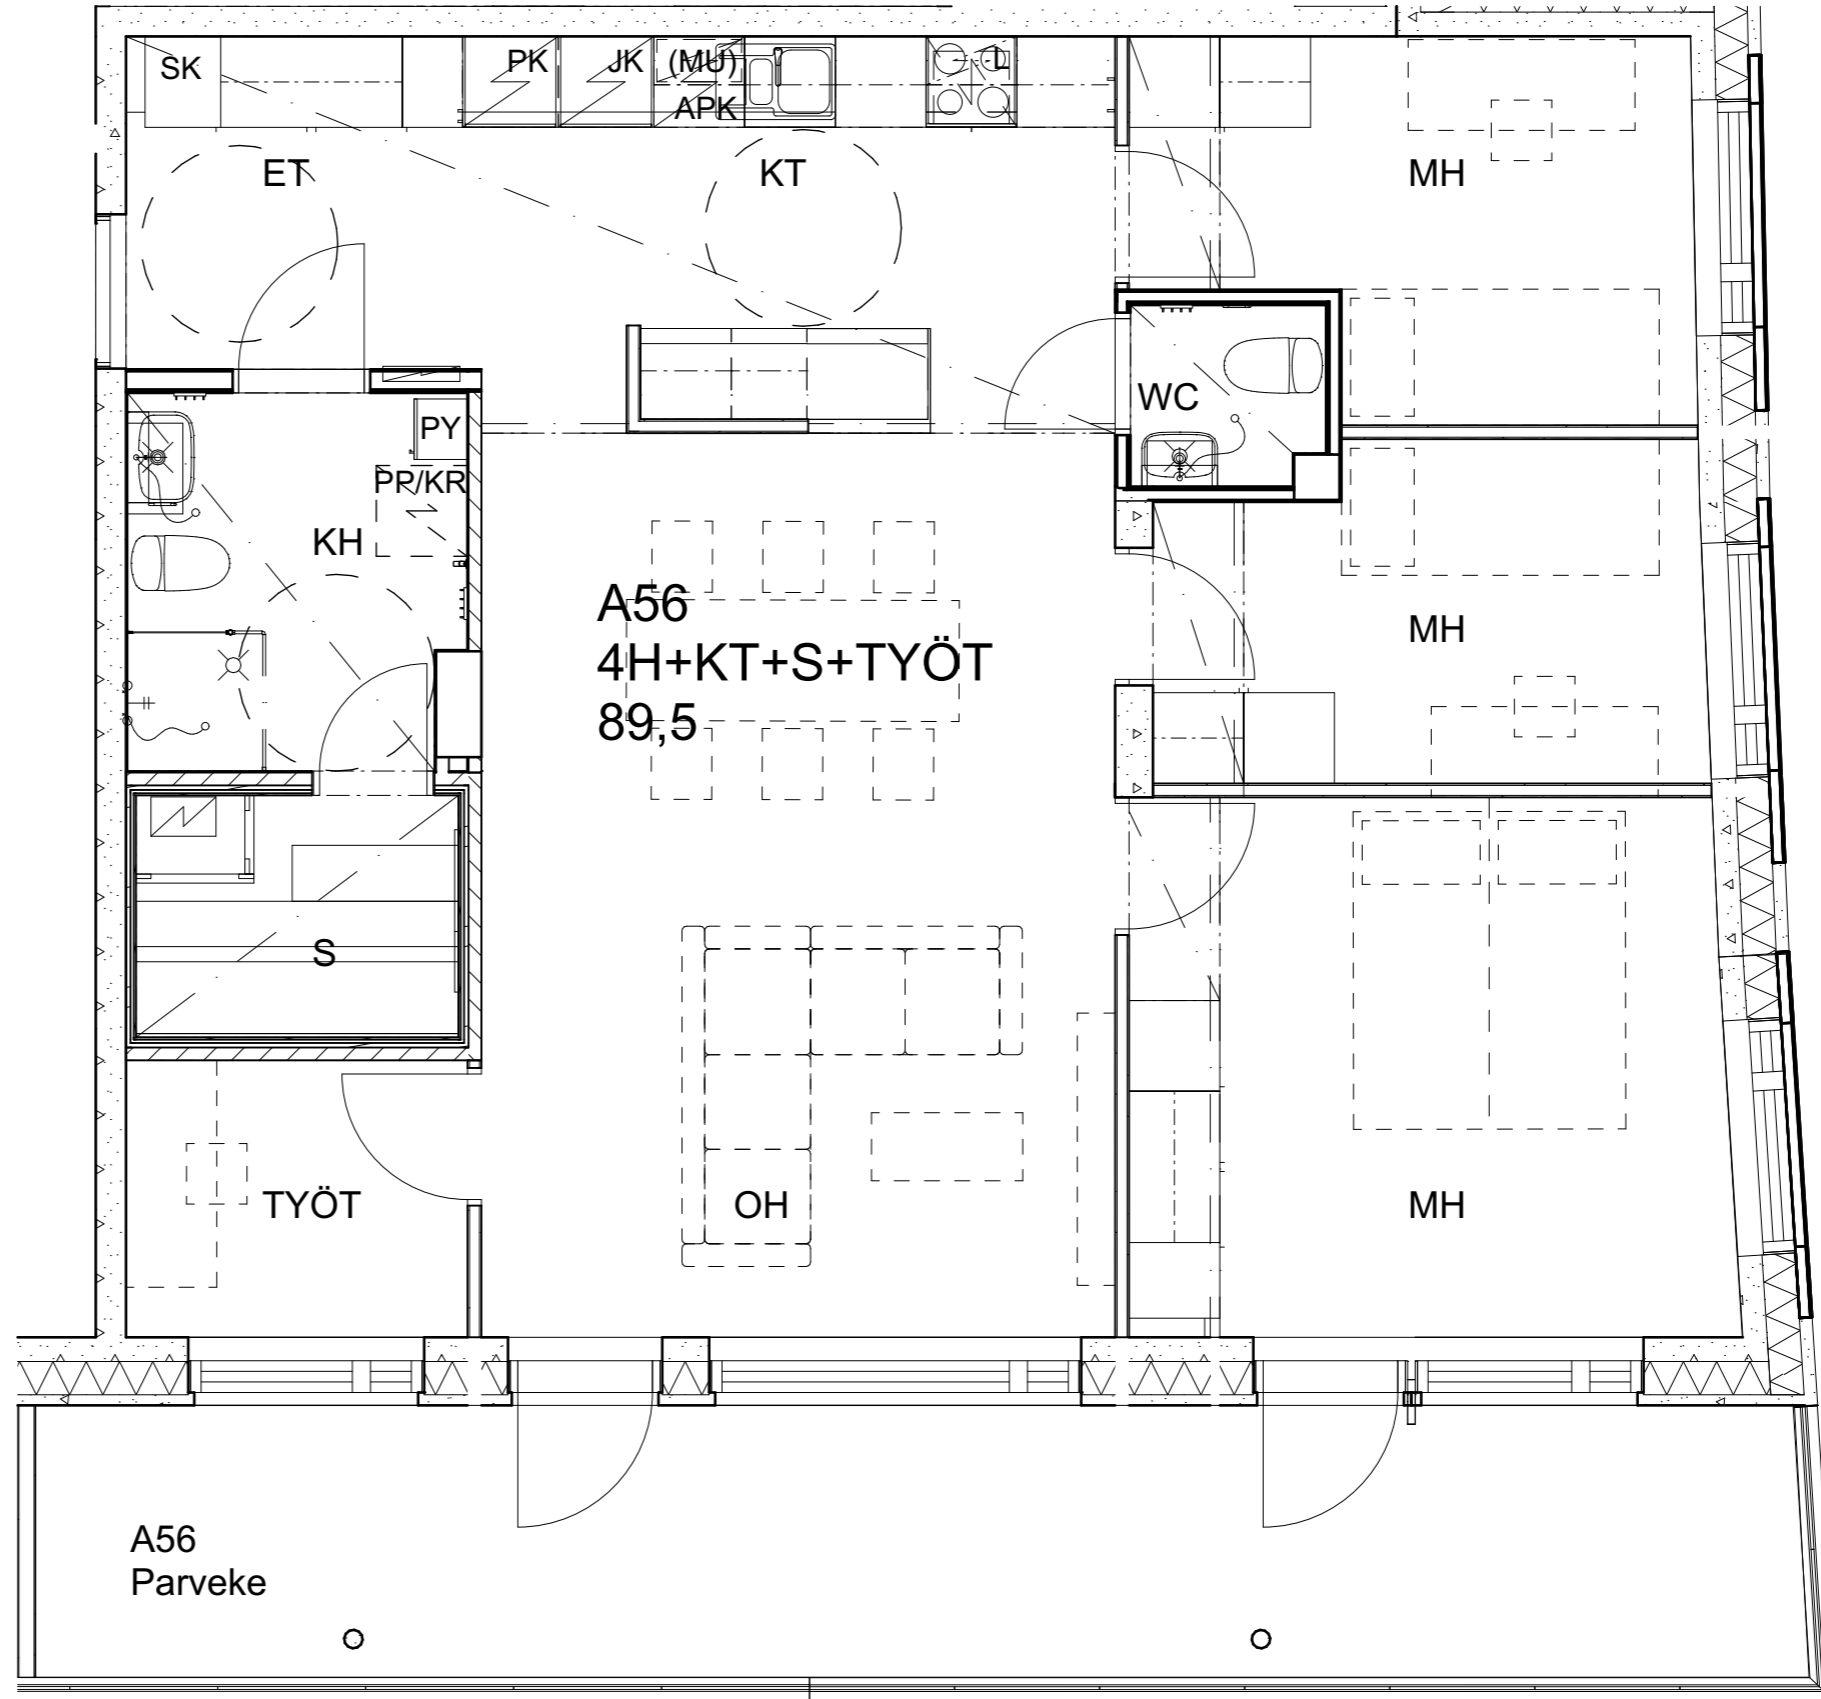

As Oy Helsingin Ahdinlaituri

HUONEISTOTYYPPI
2H+KT 47,0m²

11.krs A55

Alakatot ja koteloinnit alustavia, tarkentuvat rakentamisvaiheessa.

As Oy Helsingin Ahdinlaituri

HUONEISTOTYYPPI
4H+KT+S+TYÖT 89,5m²

11.krs A56