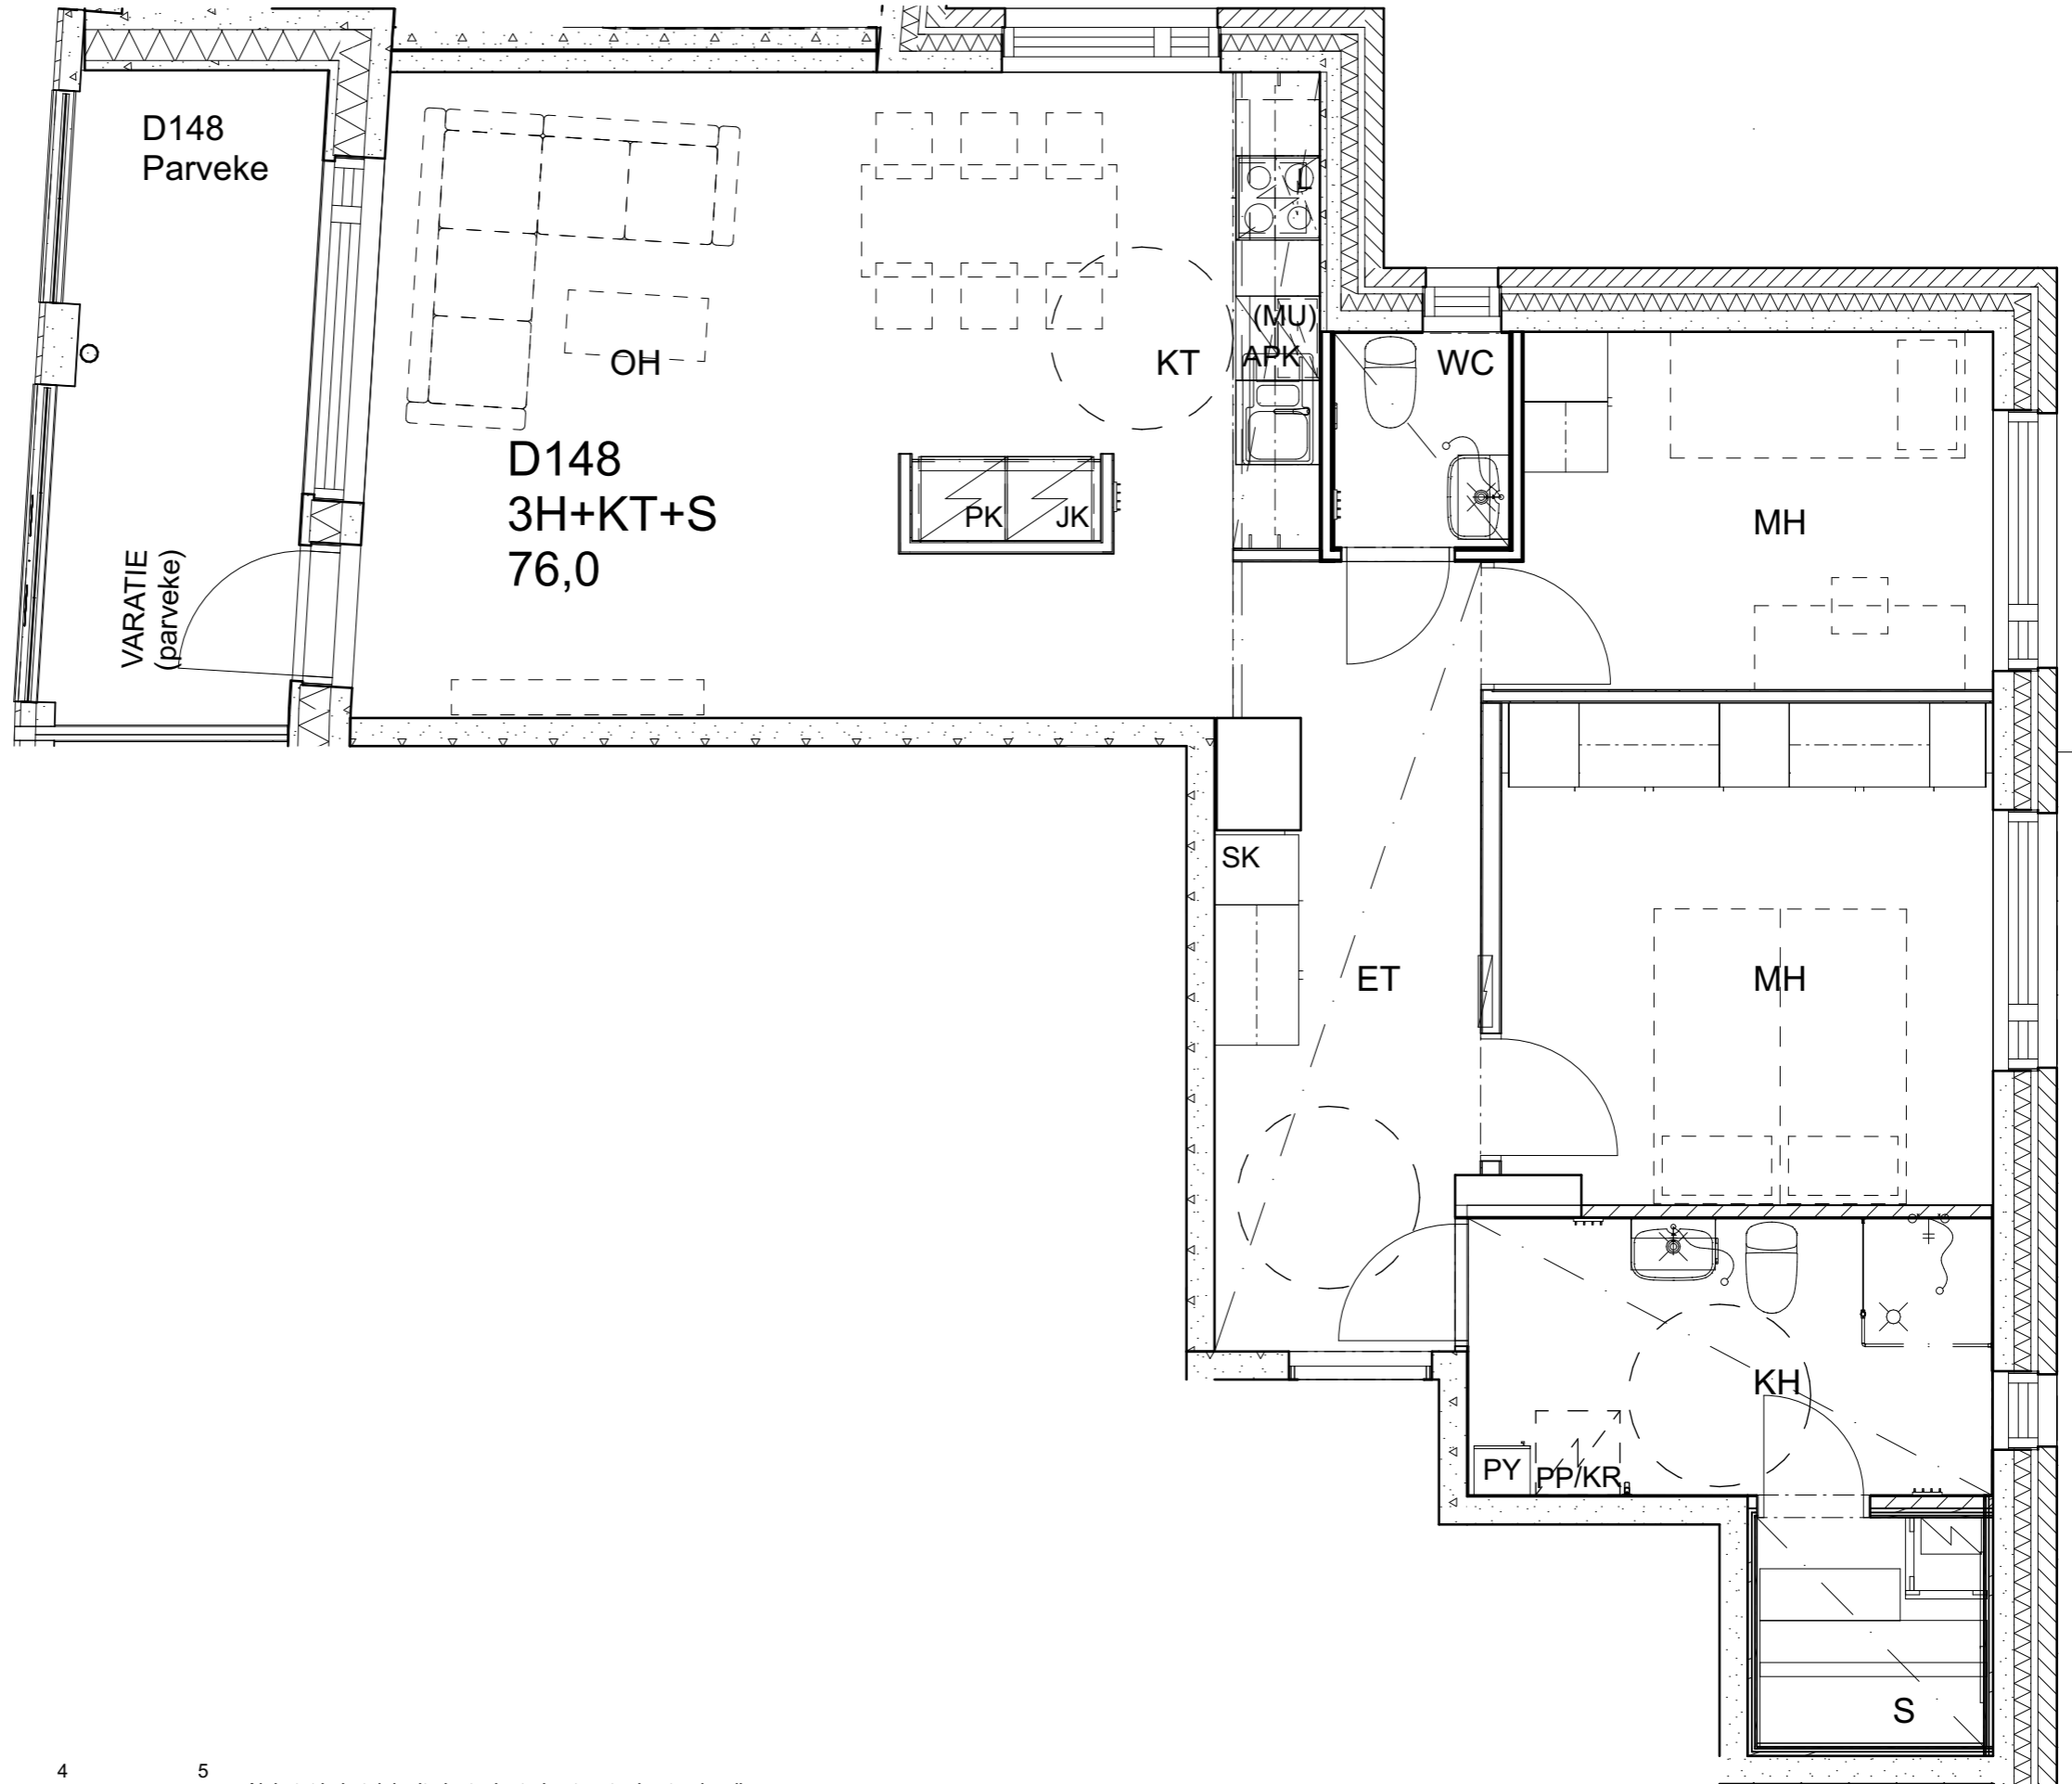

As Oy Helsingin Ahdinlaituri

HUONEISTOTYYPPI
3H+KT+S 76,0m²

2.krs D148

Alakatot ja koteloinnit alustavia, tarkentuvat rakentamistavalla.