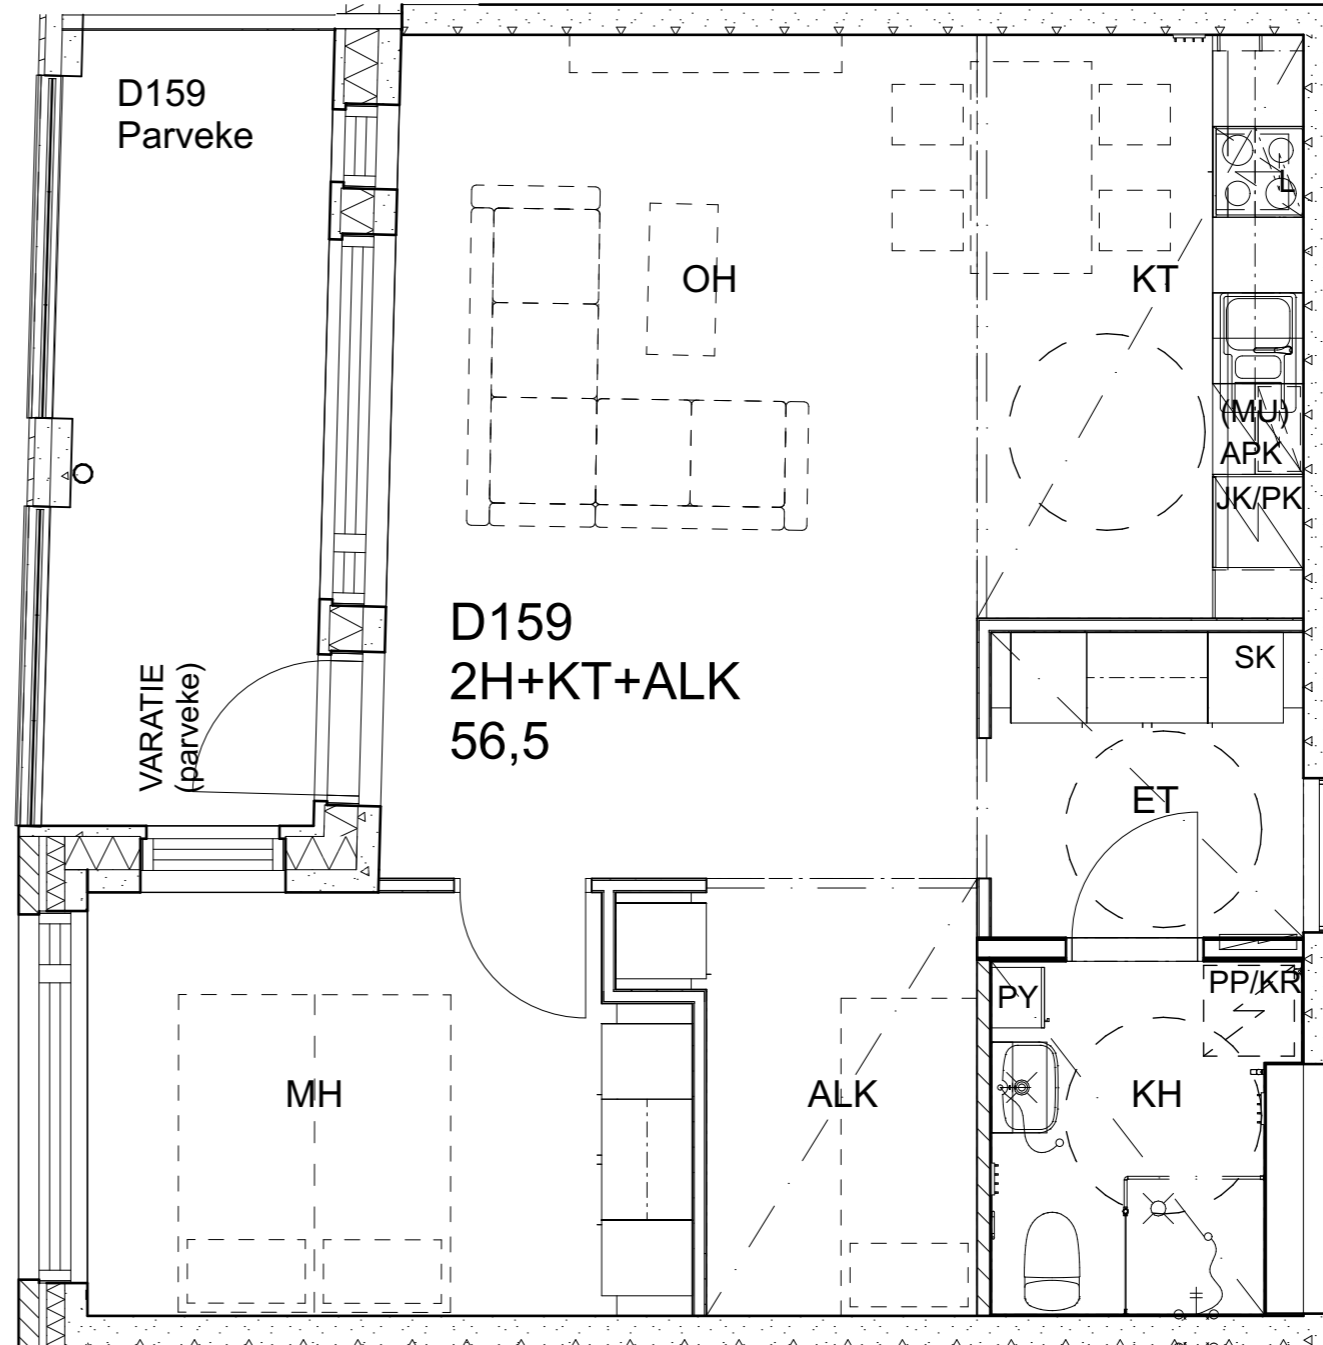

As Oy Helsingin Ahdinlaituri

HUONEISTOTYYPPI
2H+KT+ALK 56,5m²

5.krs D159

Alakatot ja koteloinnit alustavia, tarkentuvat rakentamisvaiheessa.