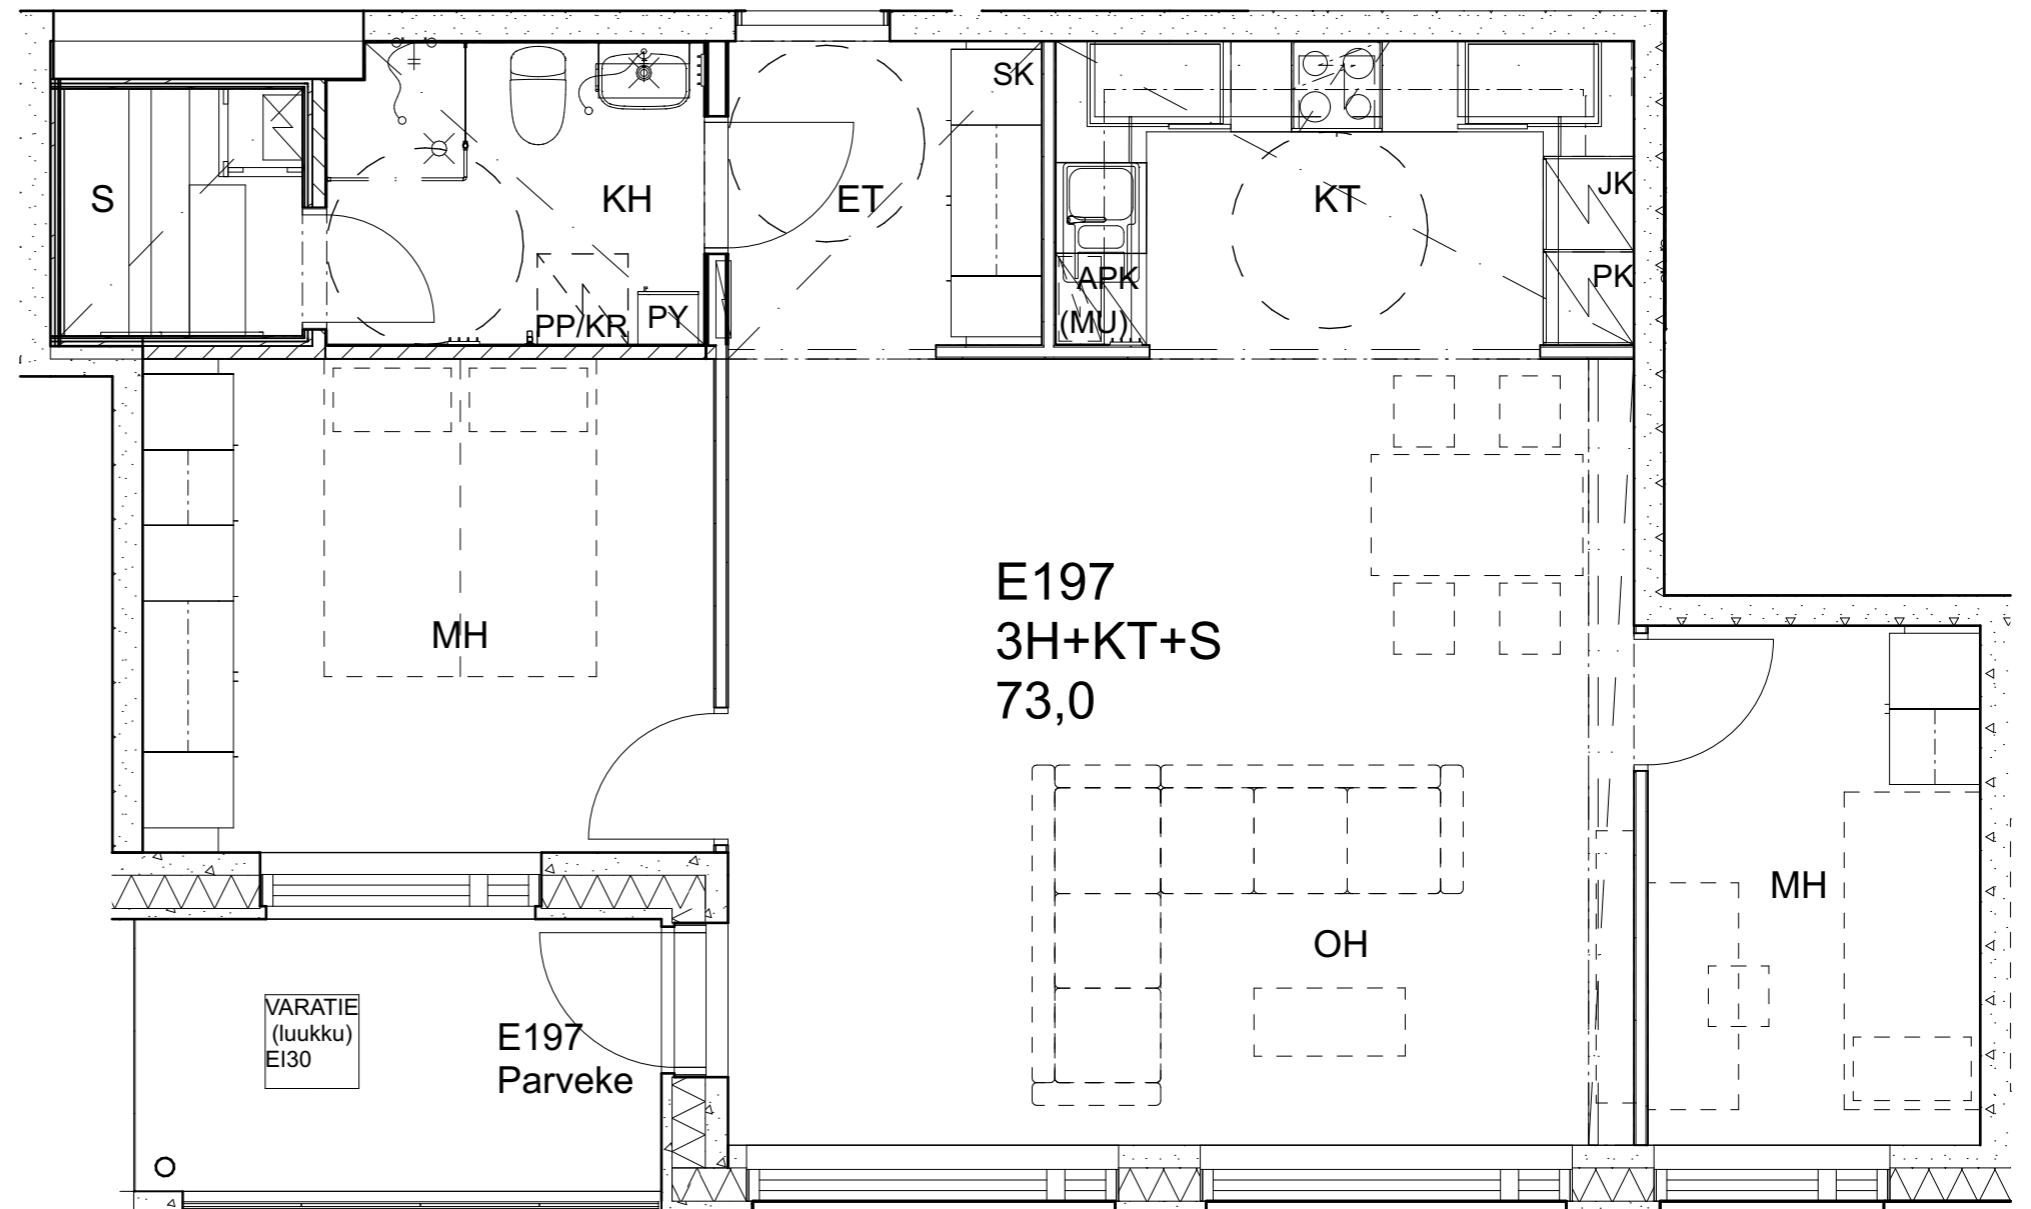

As Oy Helsingin Ahdinlaituri

HUONEISTOTYYPPI
3H+KT+S 73,0m²

7.krs E197

Alakatot ja koteloinnit alustavia, tarkentuvat rakentamisvaiheessa.