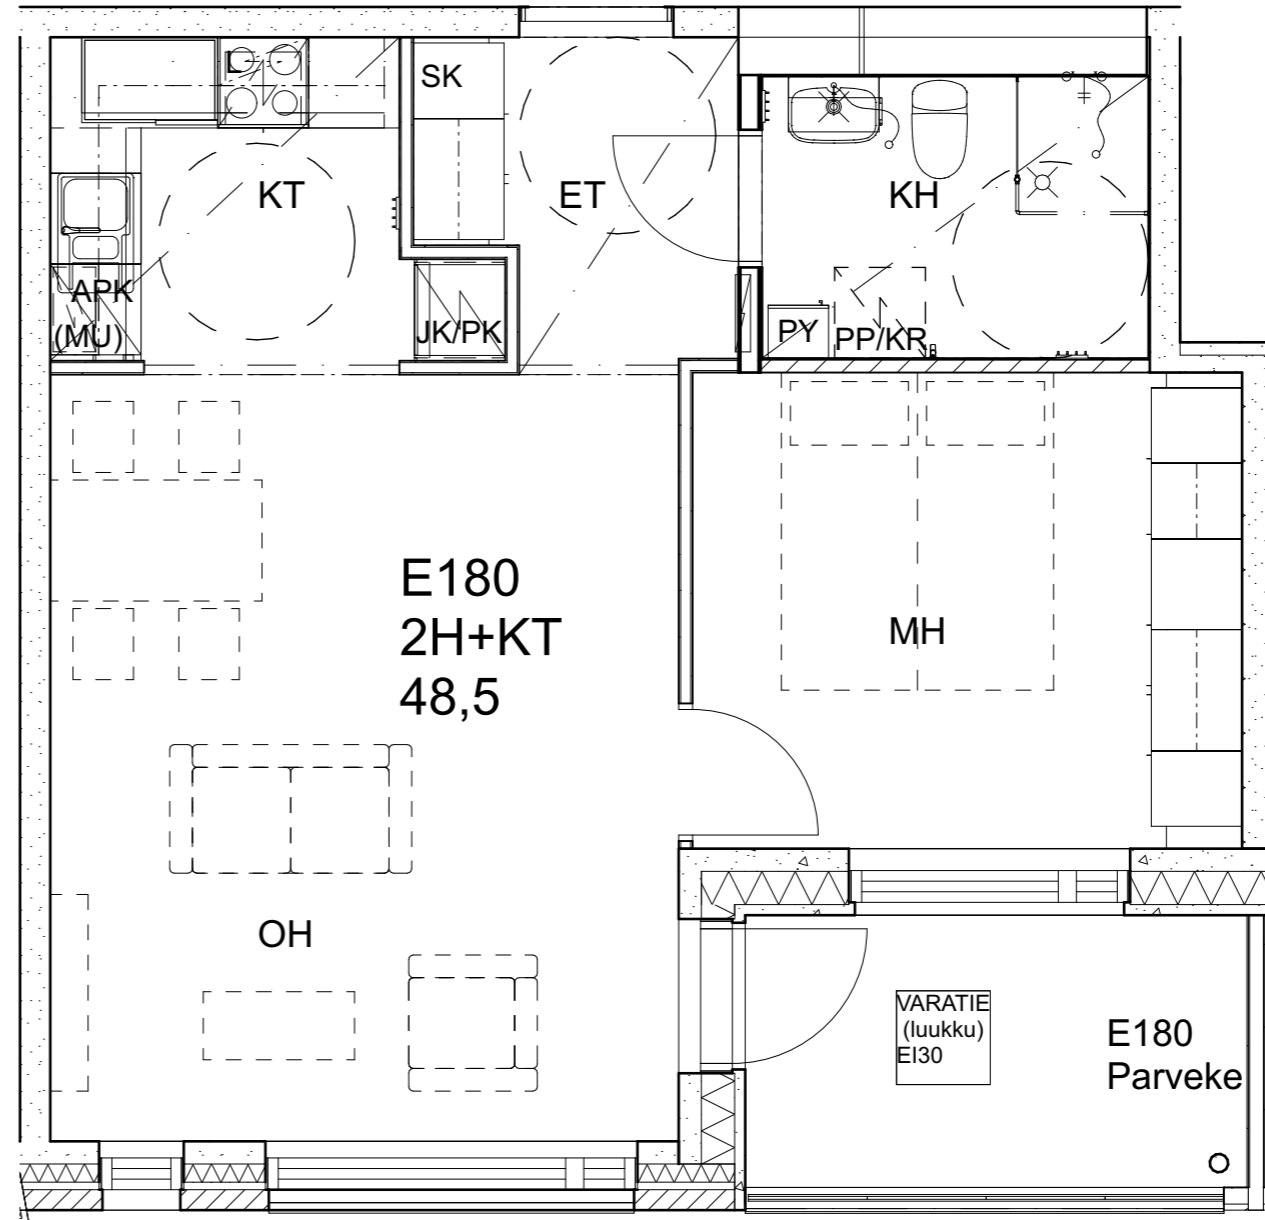

As Oy Helsingin Ahdinlaituri

HUONEISTOTYYPPI
2H+KT 48,5m²

4.krs E180

Alakatot ja koteloinnit alustavia, tarkentuvat rakentamisvaiheessa.