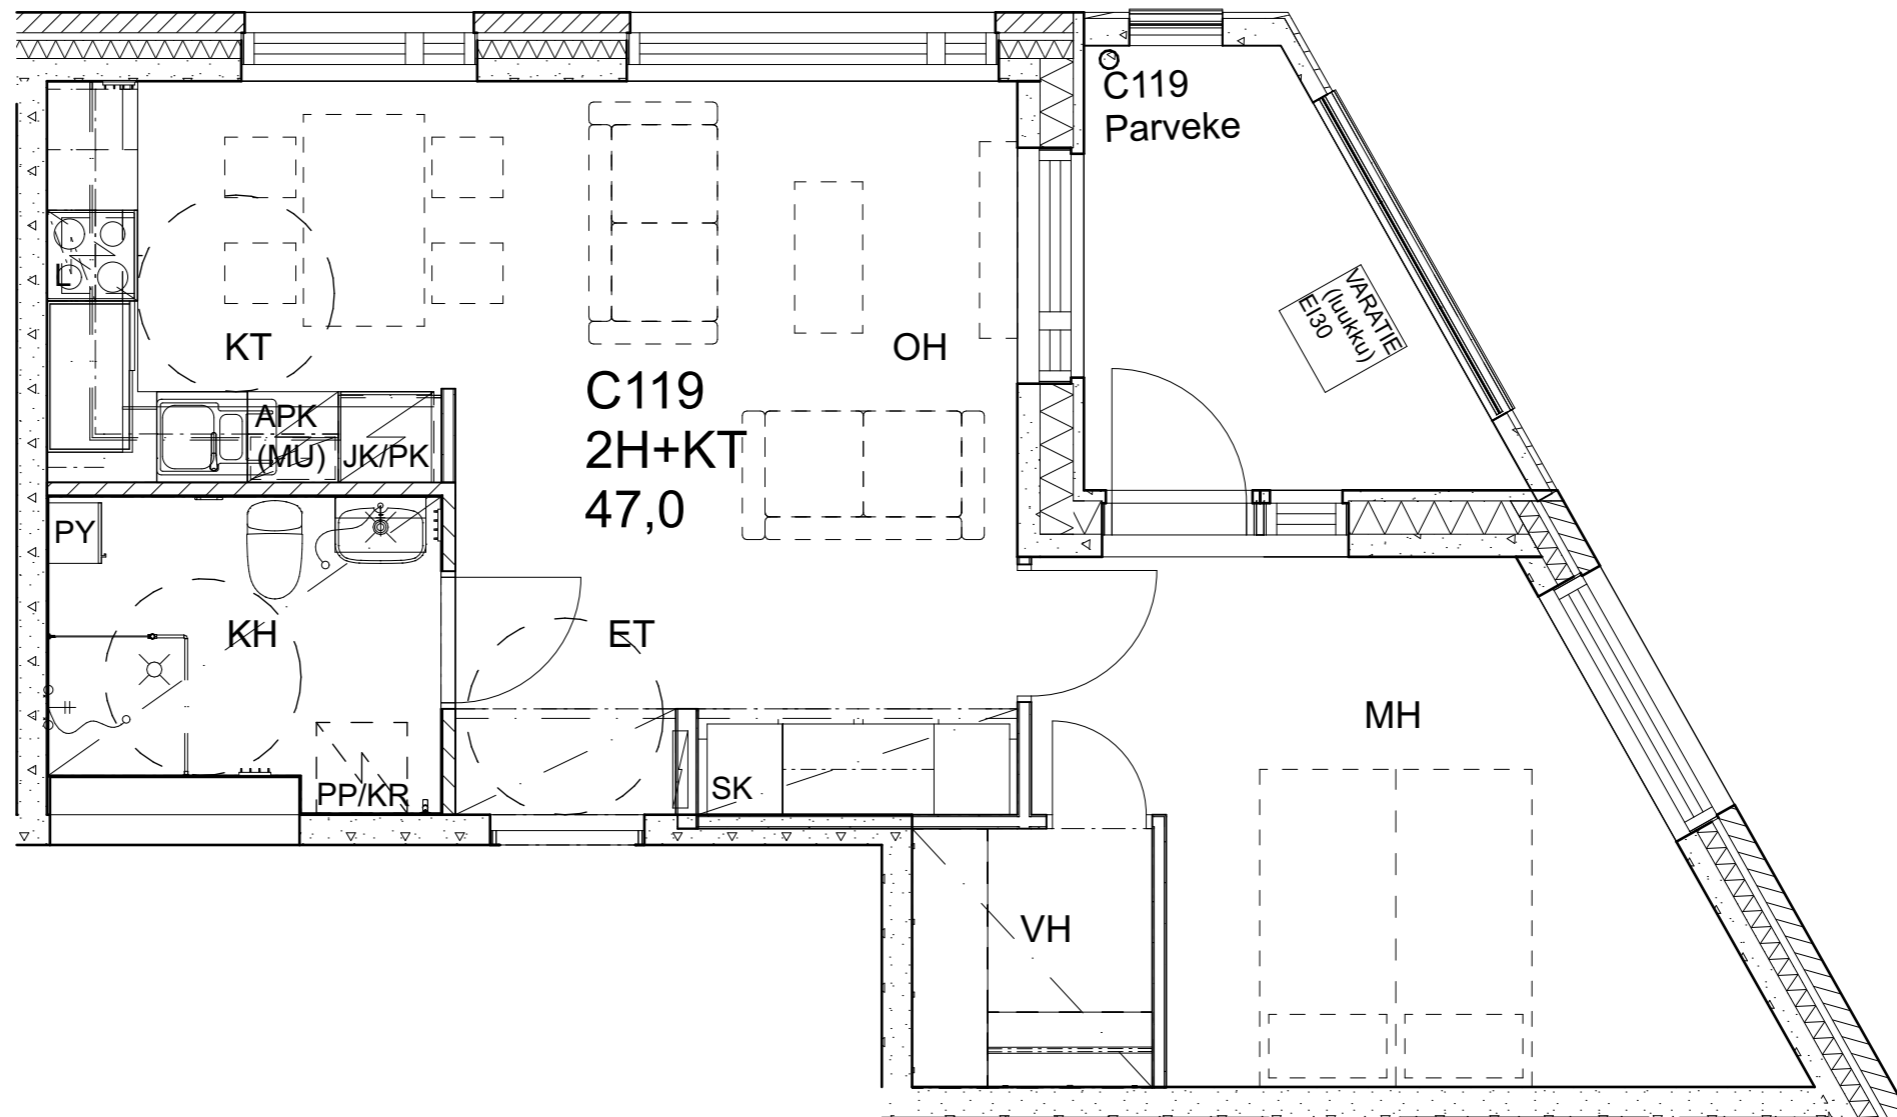

As Oy Helsingin Ahdinlaituri

HUONEISTOTYYPPI
2H+KT 47,0m²

6.krs C119

Alakatot ja koteloinnit alustavia, tarkentuvat rakentamisvaiheessa.