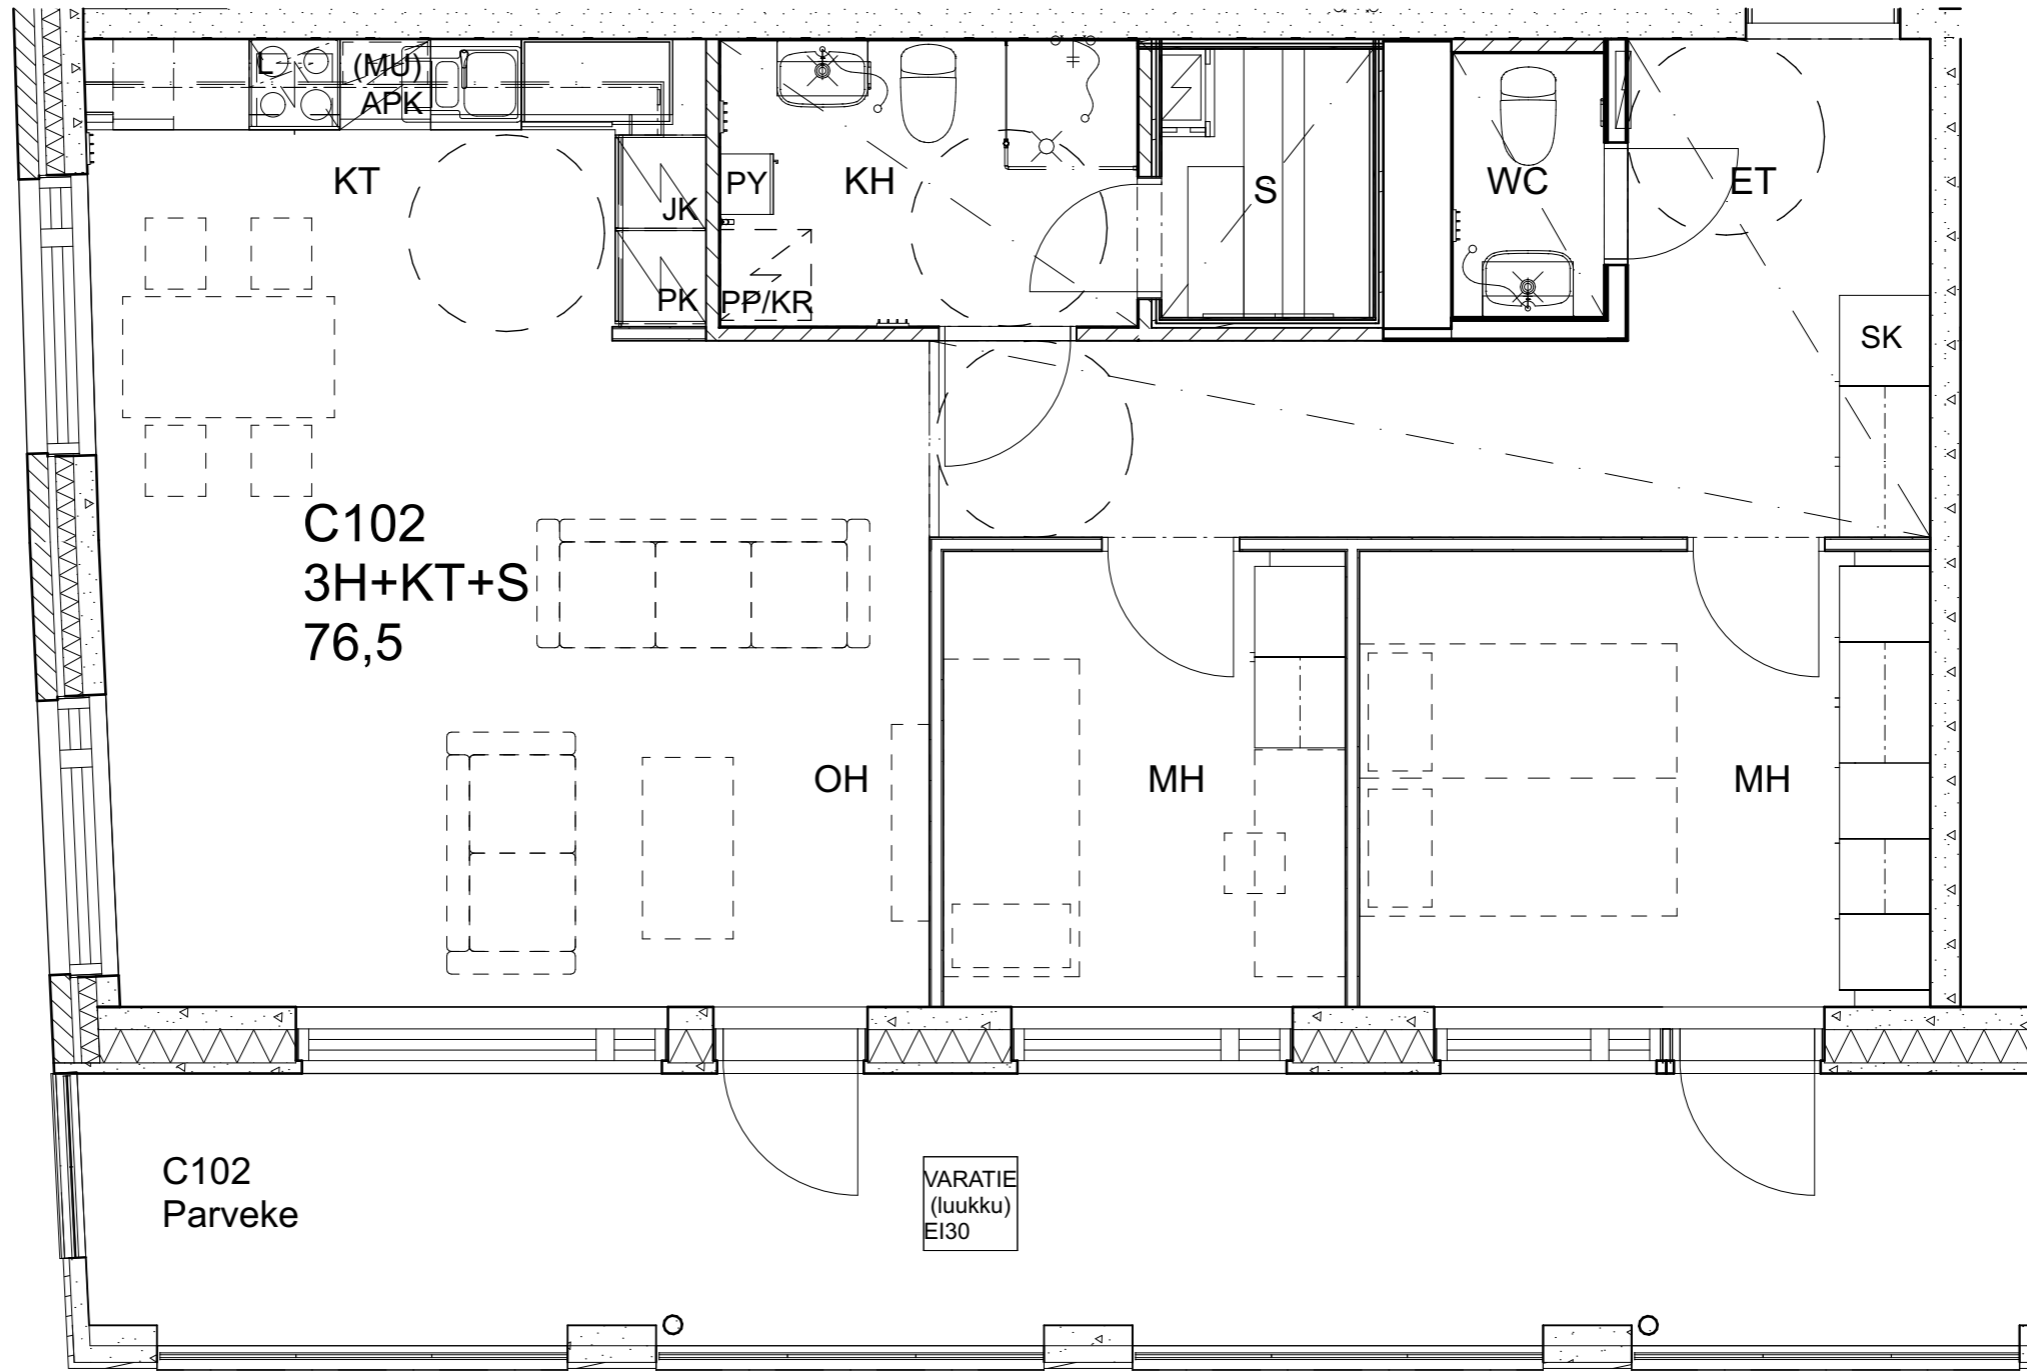

As Oy Helsingin Ahdinlaituri

HUONEISTOTYYPPI
3H+KT+S 76,5m²

3.krs C102

Alakatot ja koteloinnit alustavia, tarkentuvat rakentamistavissa.