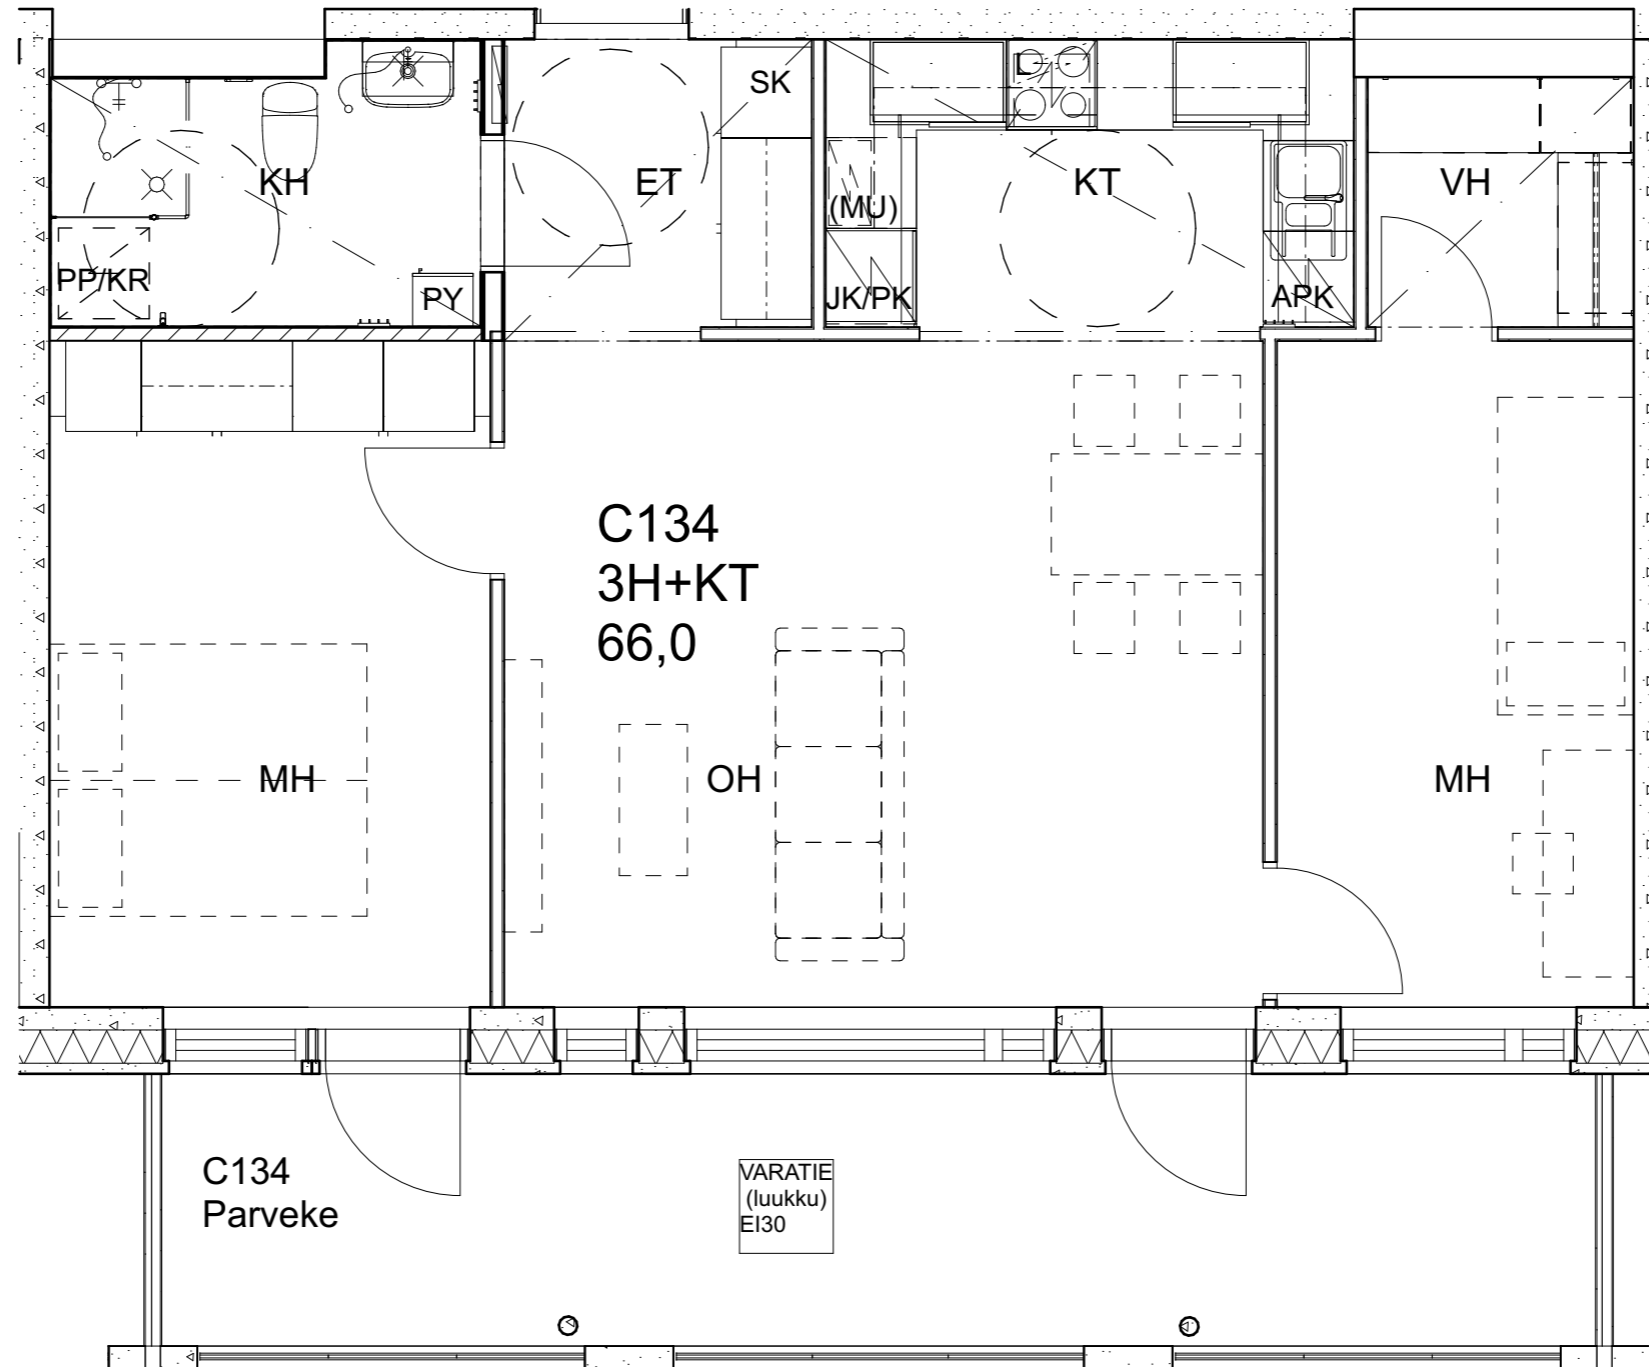

As Oy Helsingin Ahdinlaituri

HUONEISTOTYYPPI
3H+KT 66,0m²

8.krs C134

Alakatot ja koteloinnit alustavia, tarkentuvat rakentamistavassa.