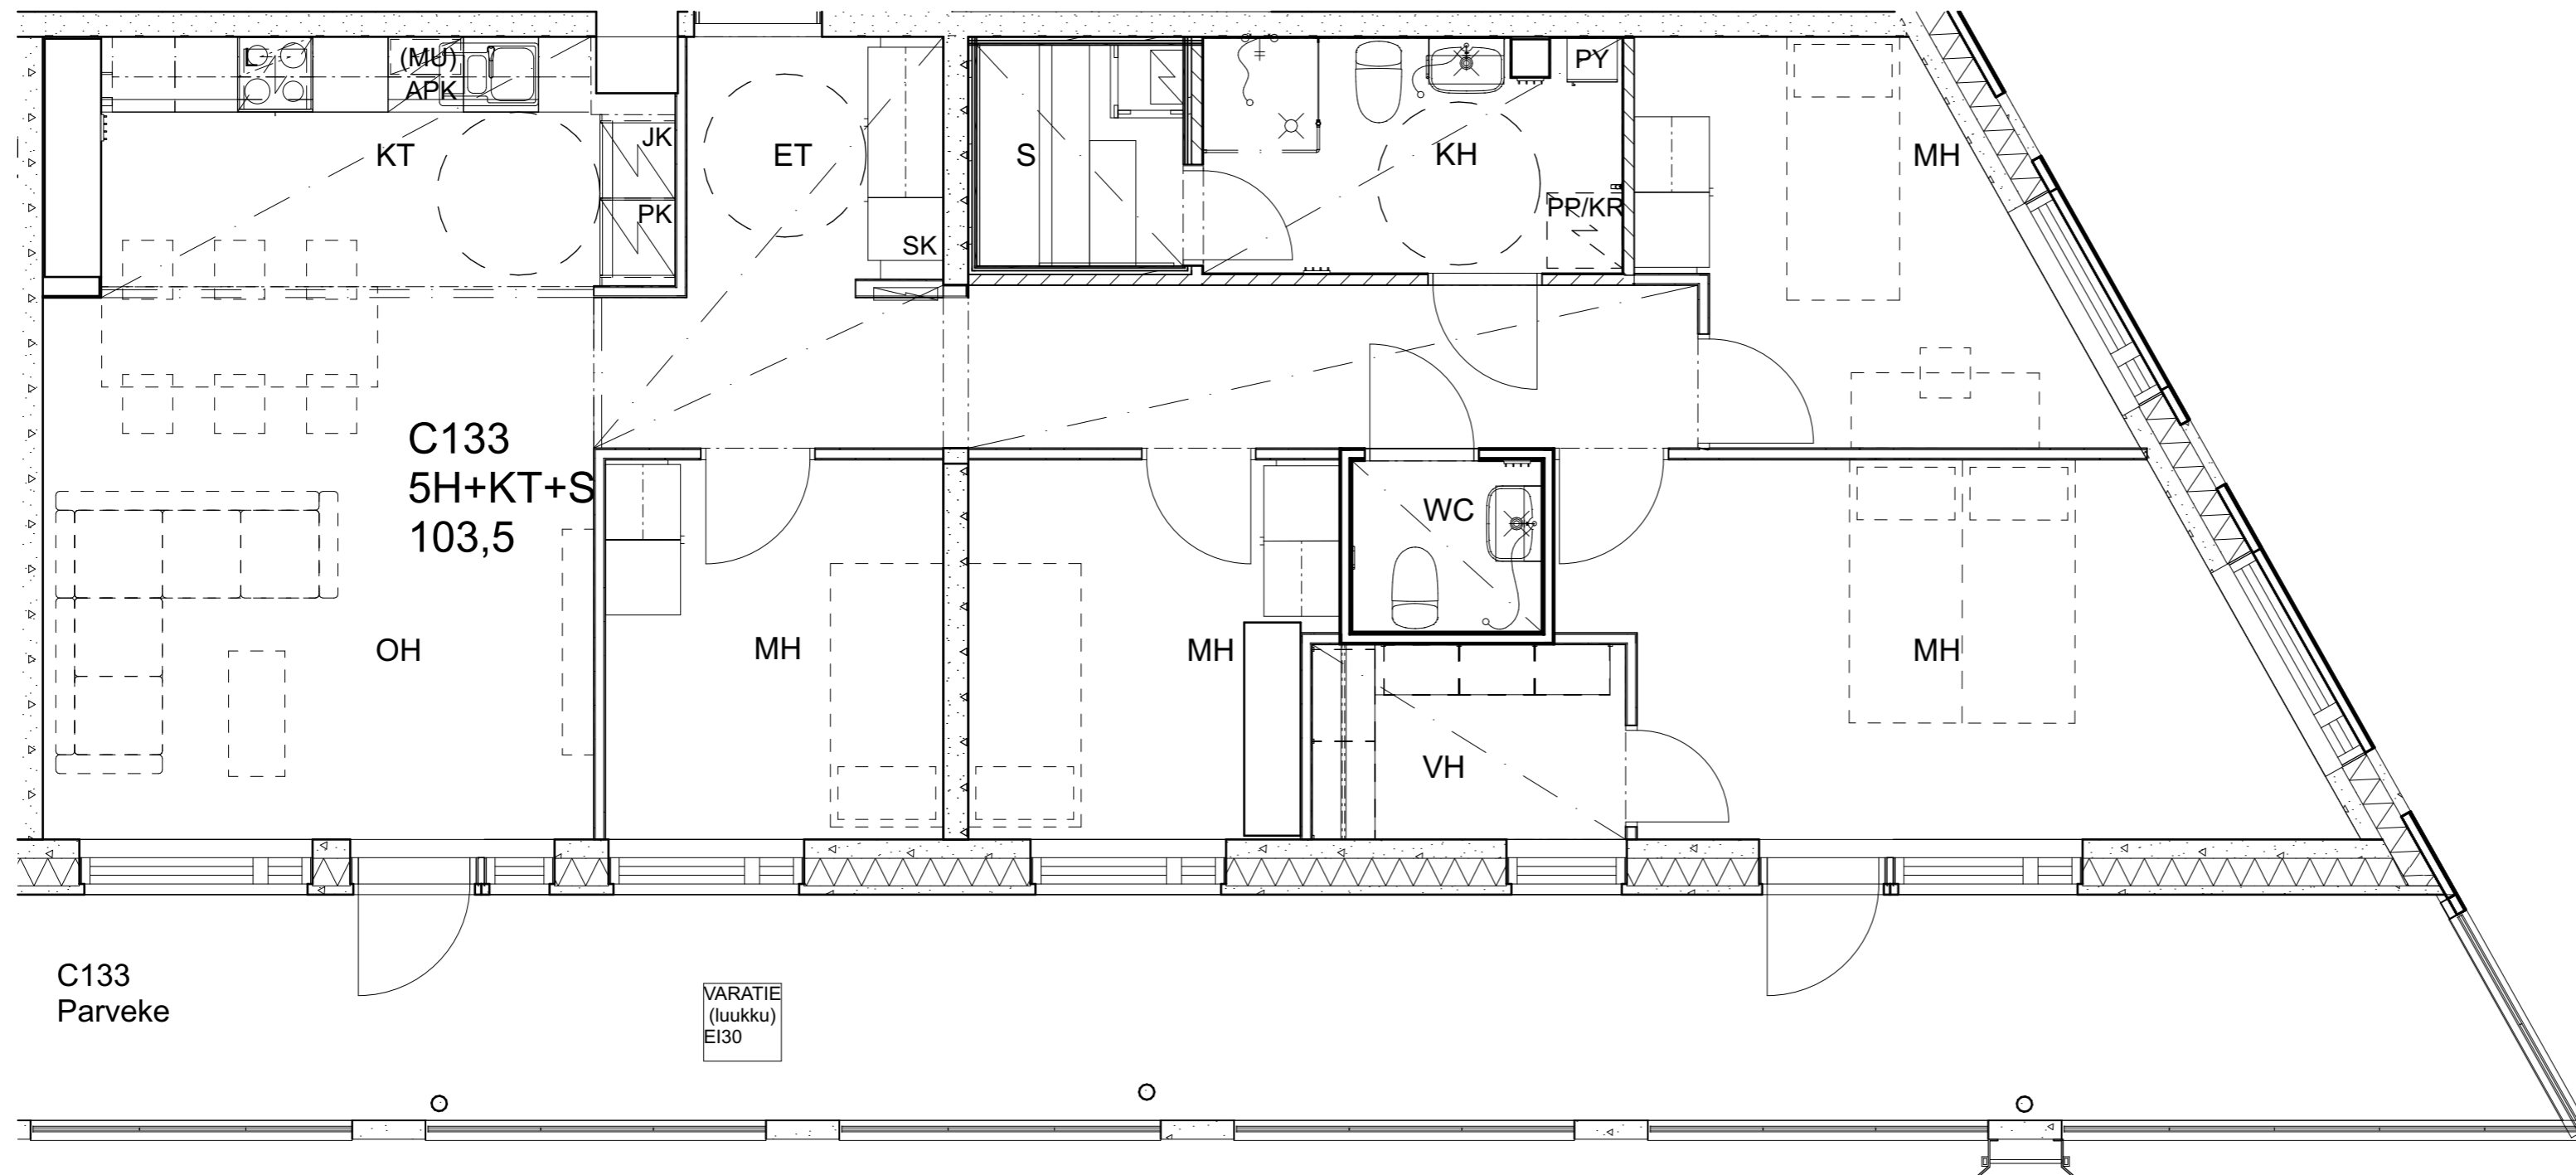

As Oy Helsingin Ahdinlaituri

HUONEISTOTYYPPI
2H+KT 50,0m²

8.krs C132

Alakatot ja koteloinnit alustavia, tarkentuvat rakentamisvaiheessa.

As Oy Helsingin Ahdinlaituri

HUONEISTOTYYPPI
5H+KT+S 103,5m²

8.krs C133