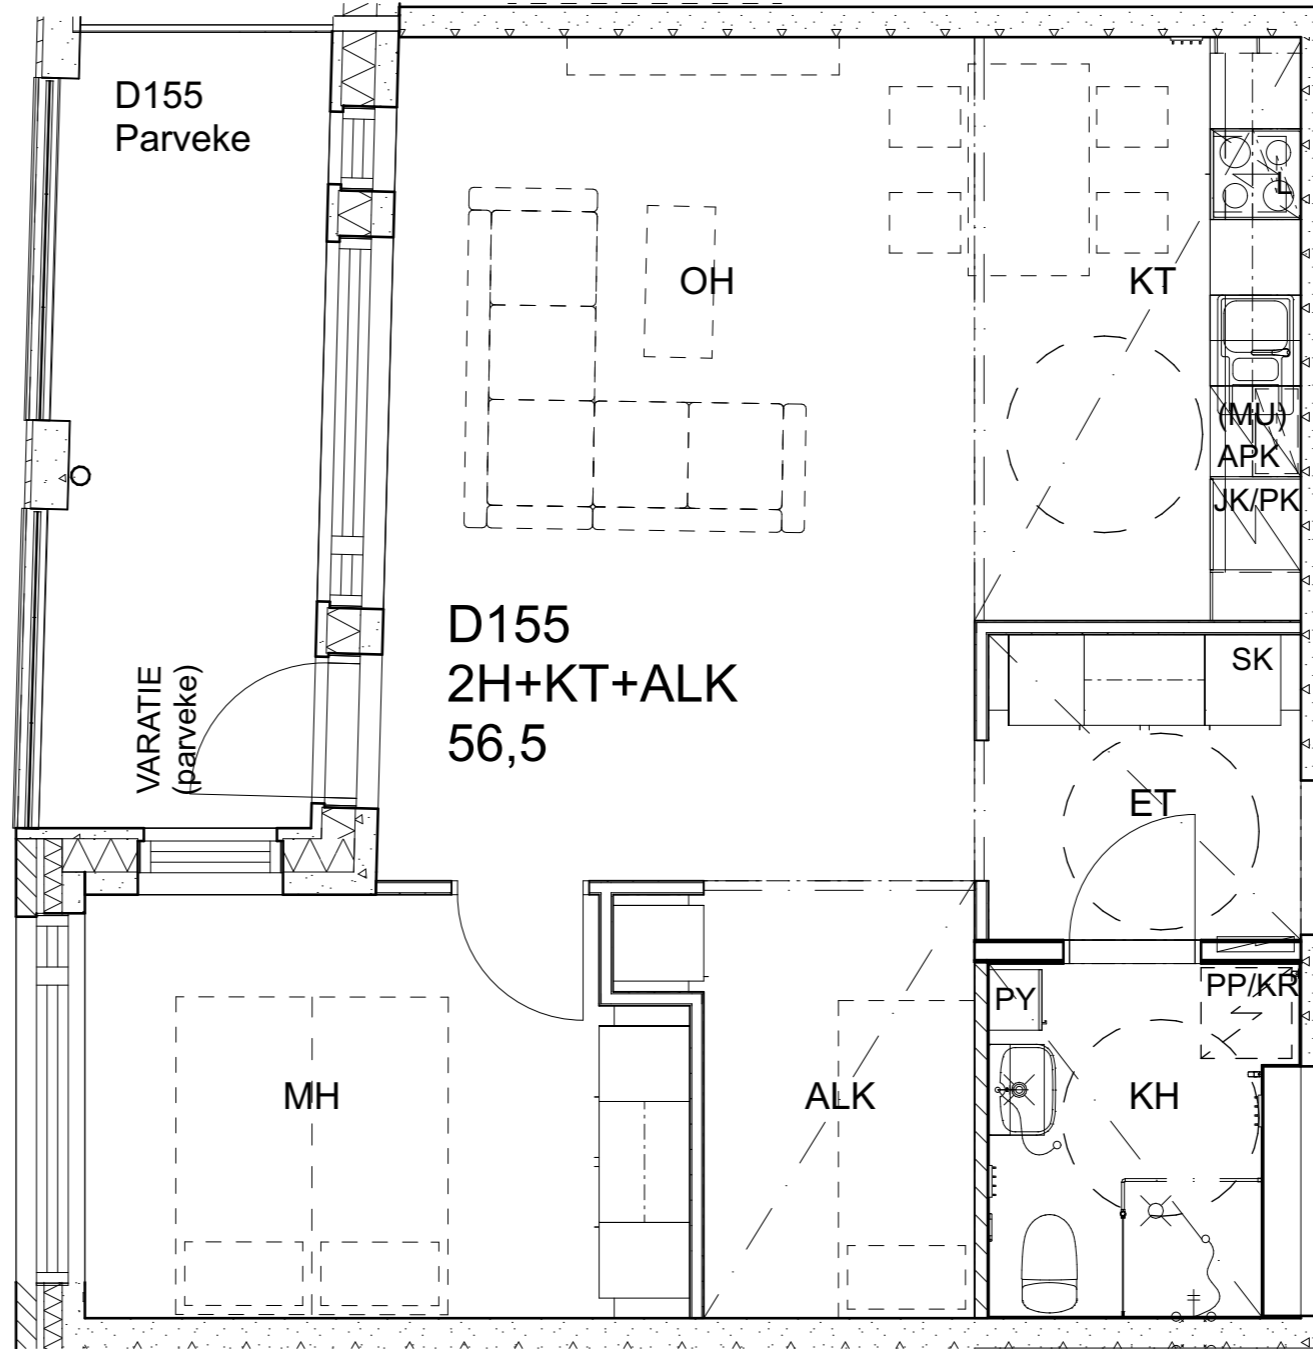

As Oy Helsingin Ahdinlaituri

HUONEISTOTYYPPI
2H+KT+ALK 56,0m²

4.krs D154

Alakatot ja koteloinnit alustavia, tarkentuvat rakentamisvaiheessa.

As Oy Helsingin Ahdinlaituri

HUONEISTOTYYPPI
2H+KT+ALK 56,5m²

4.krs D155