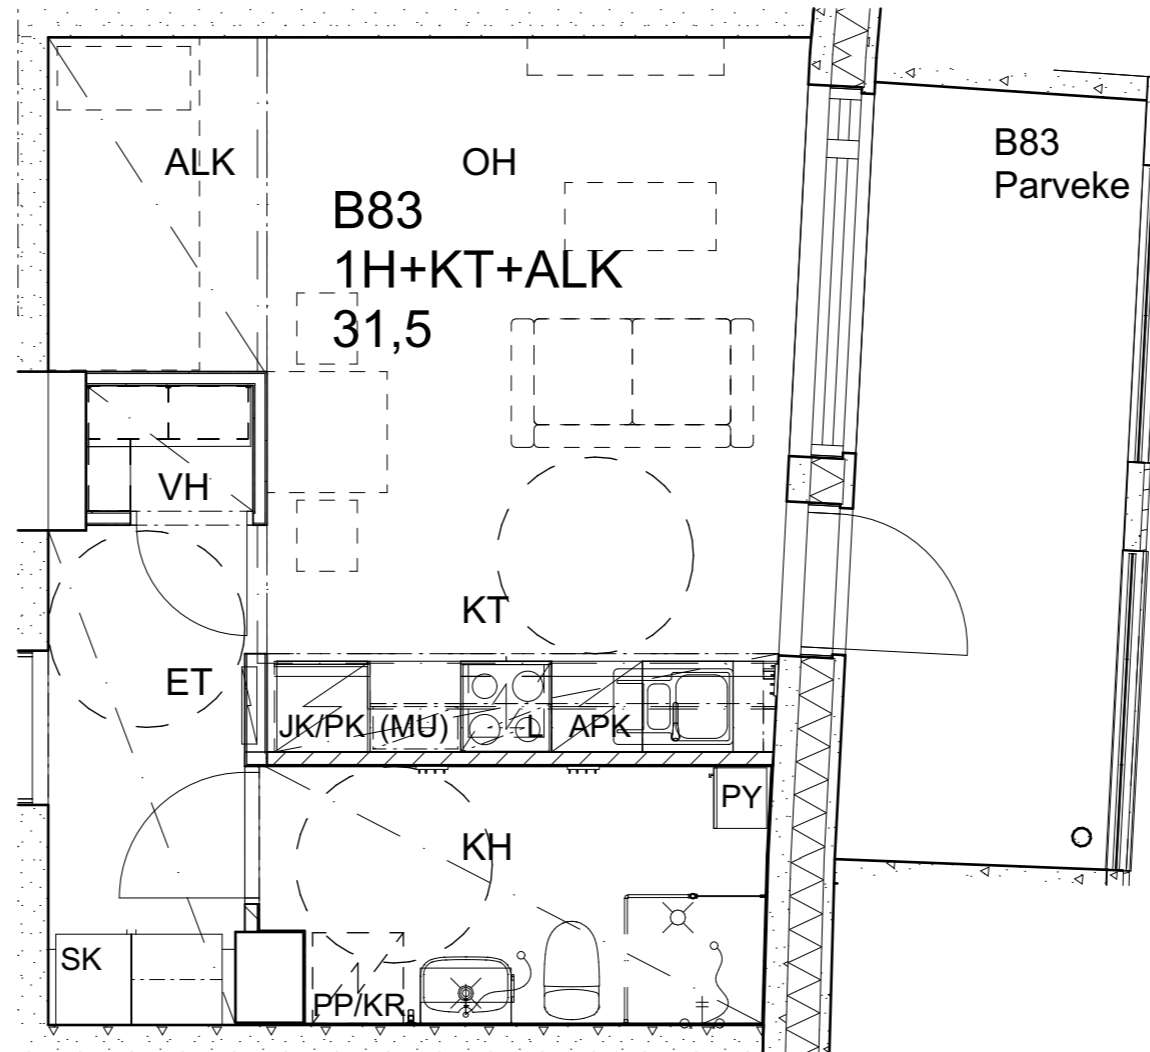

As Oy Helsingin Ahdinlaituri

HUONEISTOTYYPPI
1H+KT+ALK 31,5m²

3.krs B83

Alakatot ja koteloinnit alustavia, tarkentuvat rakentamisvaiheessa.