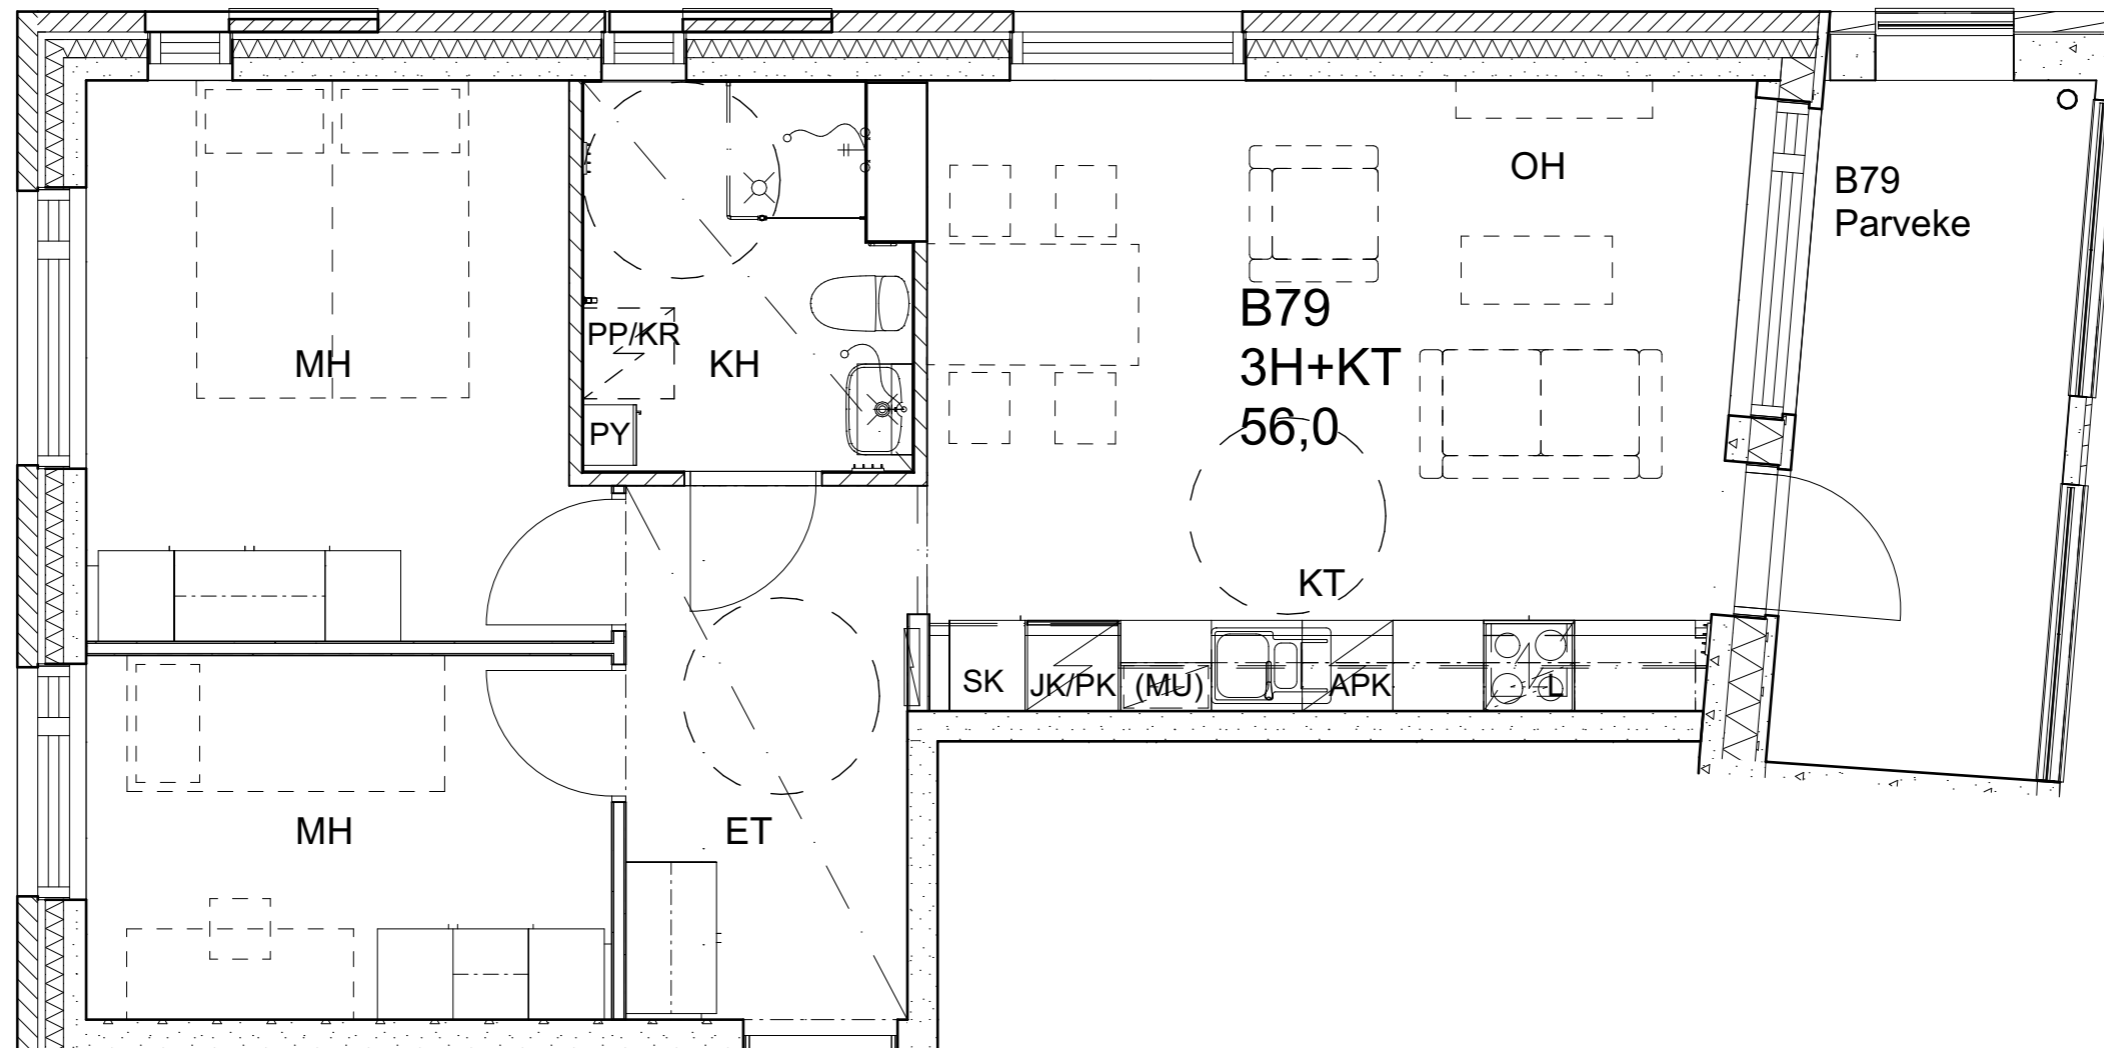

As Oy Helsingin Ahdinlaituri

HUONEISTOTYYPPI
3H+KT 56,0m²

2.krs B79

Alakatot ja koteloinnit alustavia, tarkentuvat rakentamisvaiheessa.