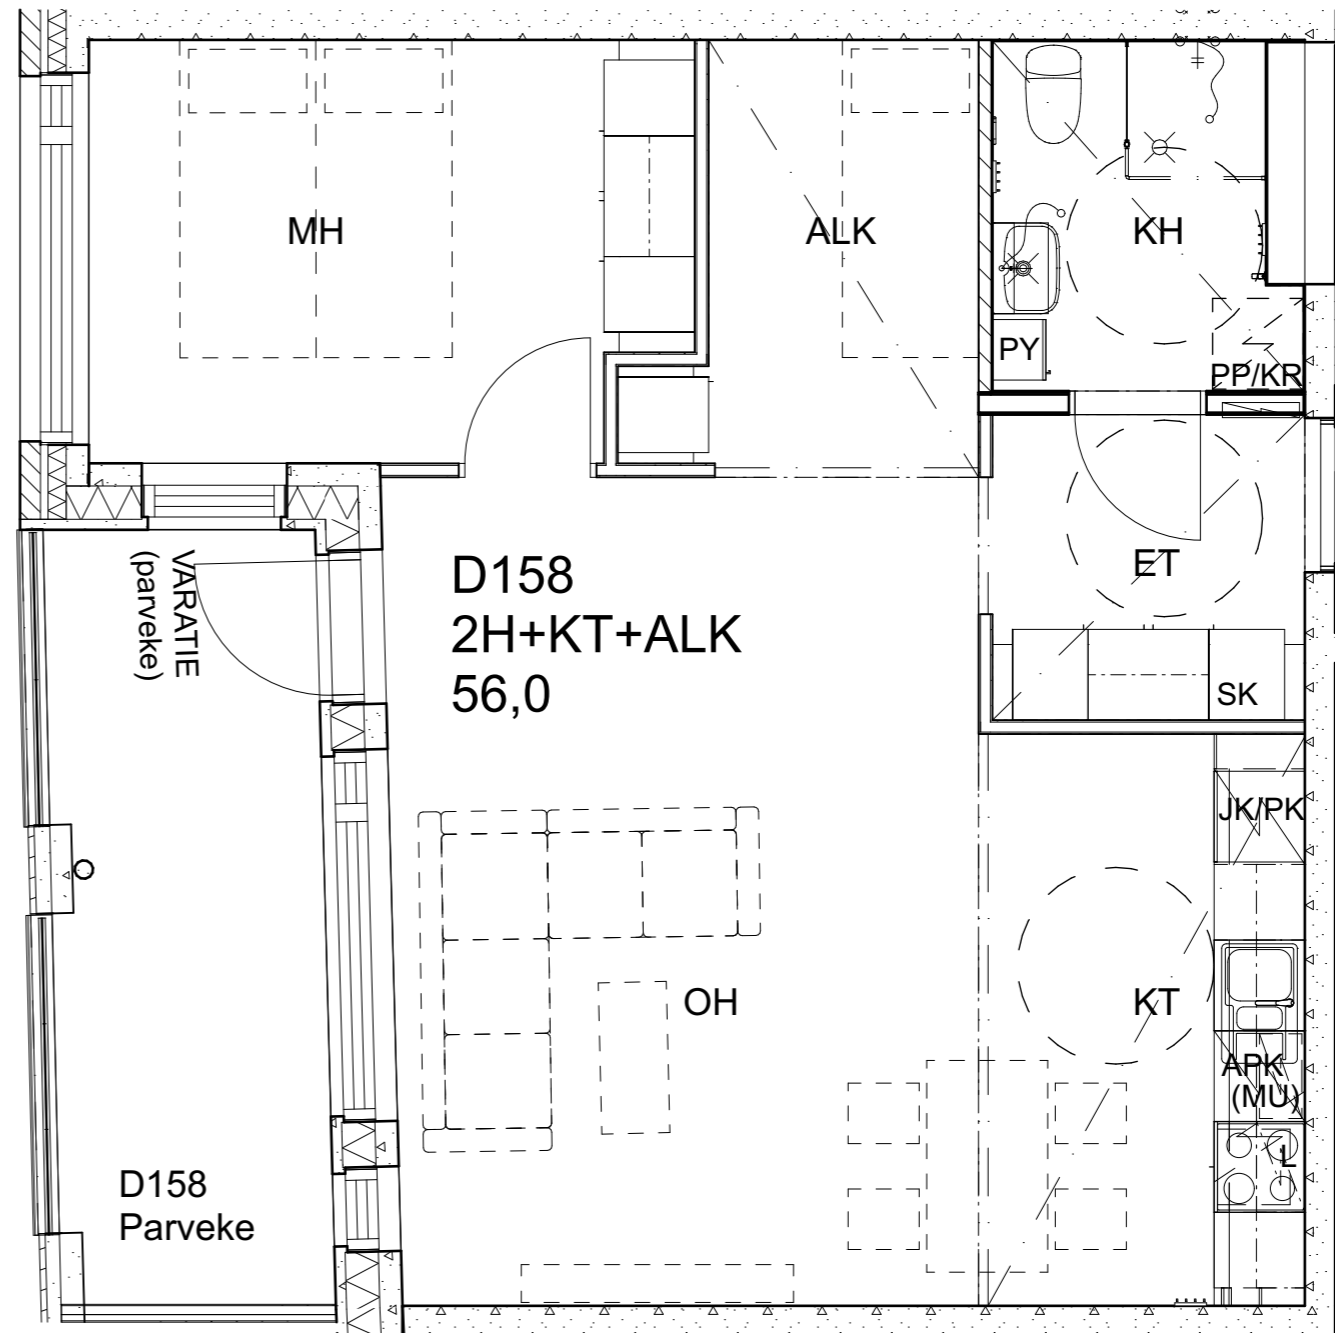

As Oy Helsingin Ahdinlaituri

HUONEISTOTYYPPI
5H+KT 101,0m²

5.krs D157

Alakatot ja koteloinnit alustavia, tarkentuvat rakentamistavassa.

As Oy Helsingin Ahdinlaituri

HUONEISTOTYYPPI
2H+KT+ALK 56,0m²

5.krs D158