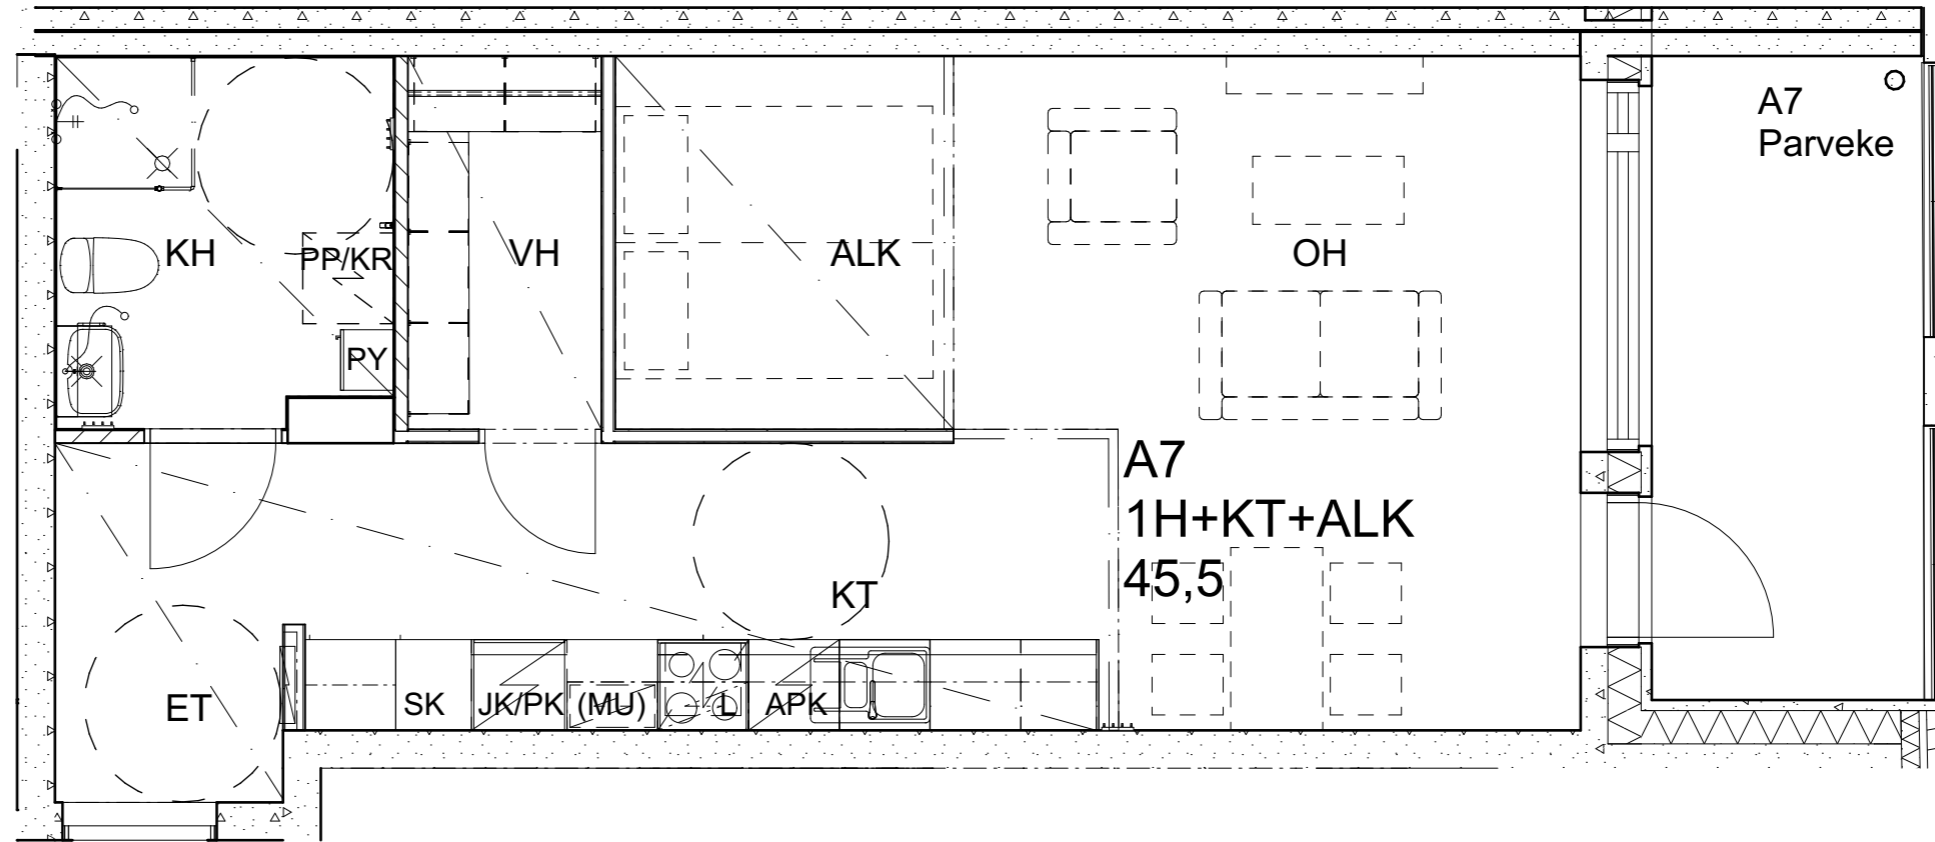

As Oy Helsingin Ahdinlaituri

HUONEISTOTYYPPI
2H+KT 49,5m²

2.krs A6

Alakatot ja koteloinnit alustavia, tarkentuvat rakentamisvaiheessa.

As Oy Helsingin Ahdinlaituri

HUONEISTOTYYPPI
1H+KT+ALK 45,5m²

3.krs A7

Alakatot ja koteloinnit alustavia, tarkentuvat rakentamisvaiheessa.