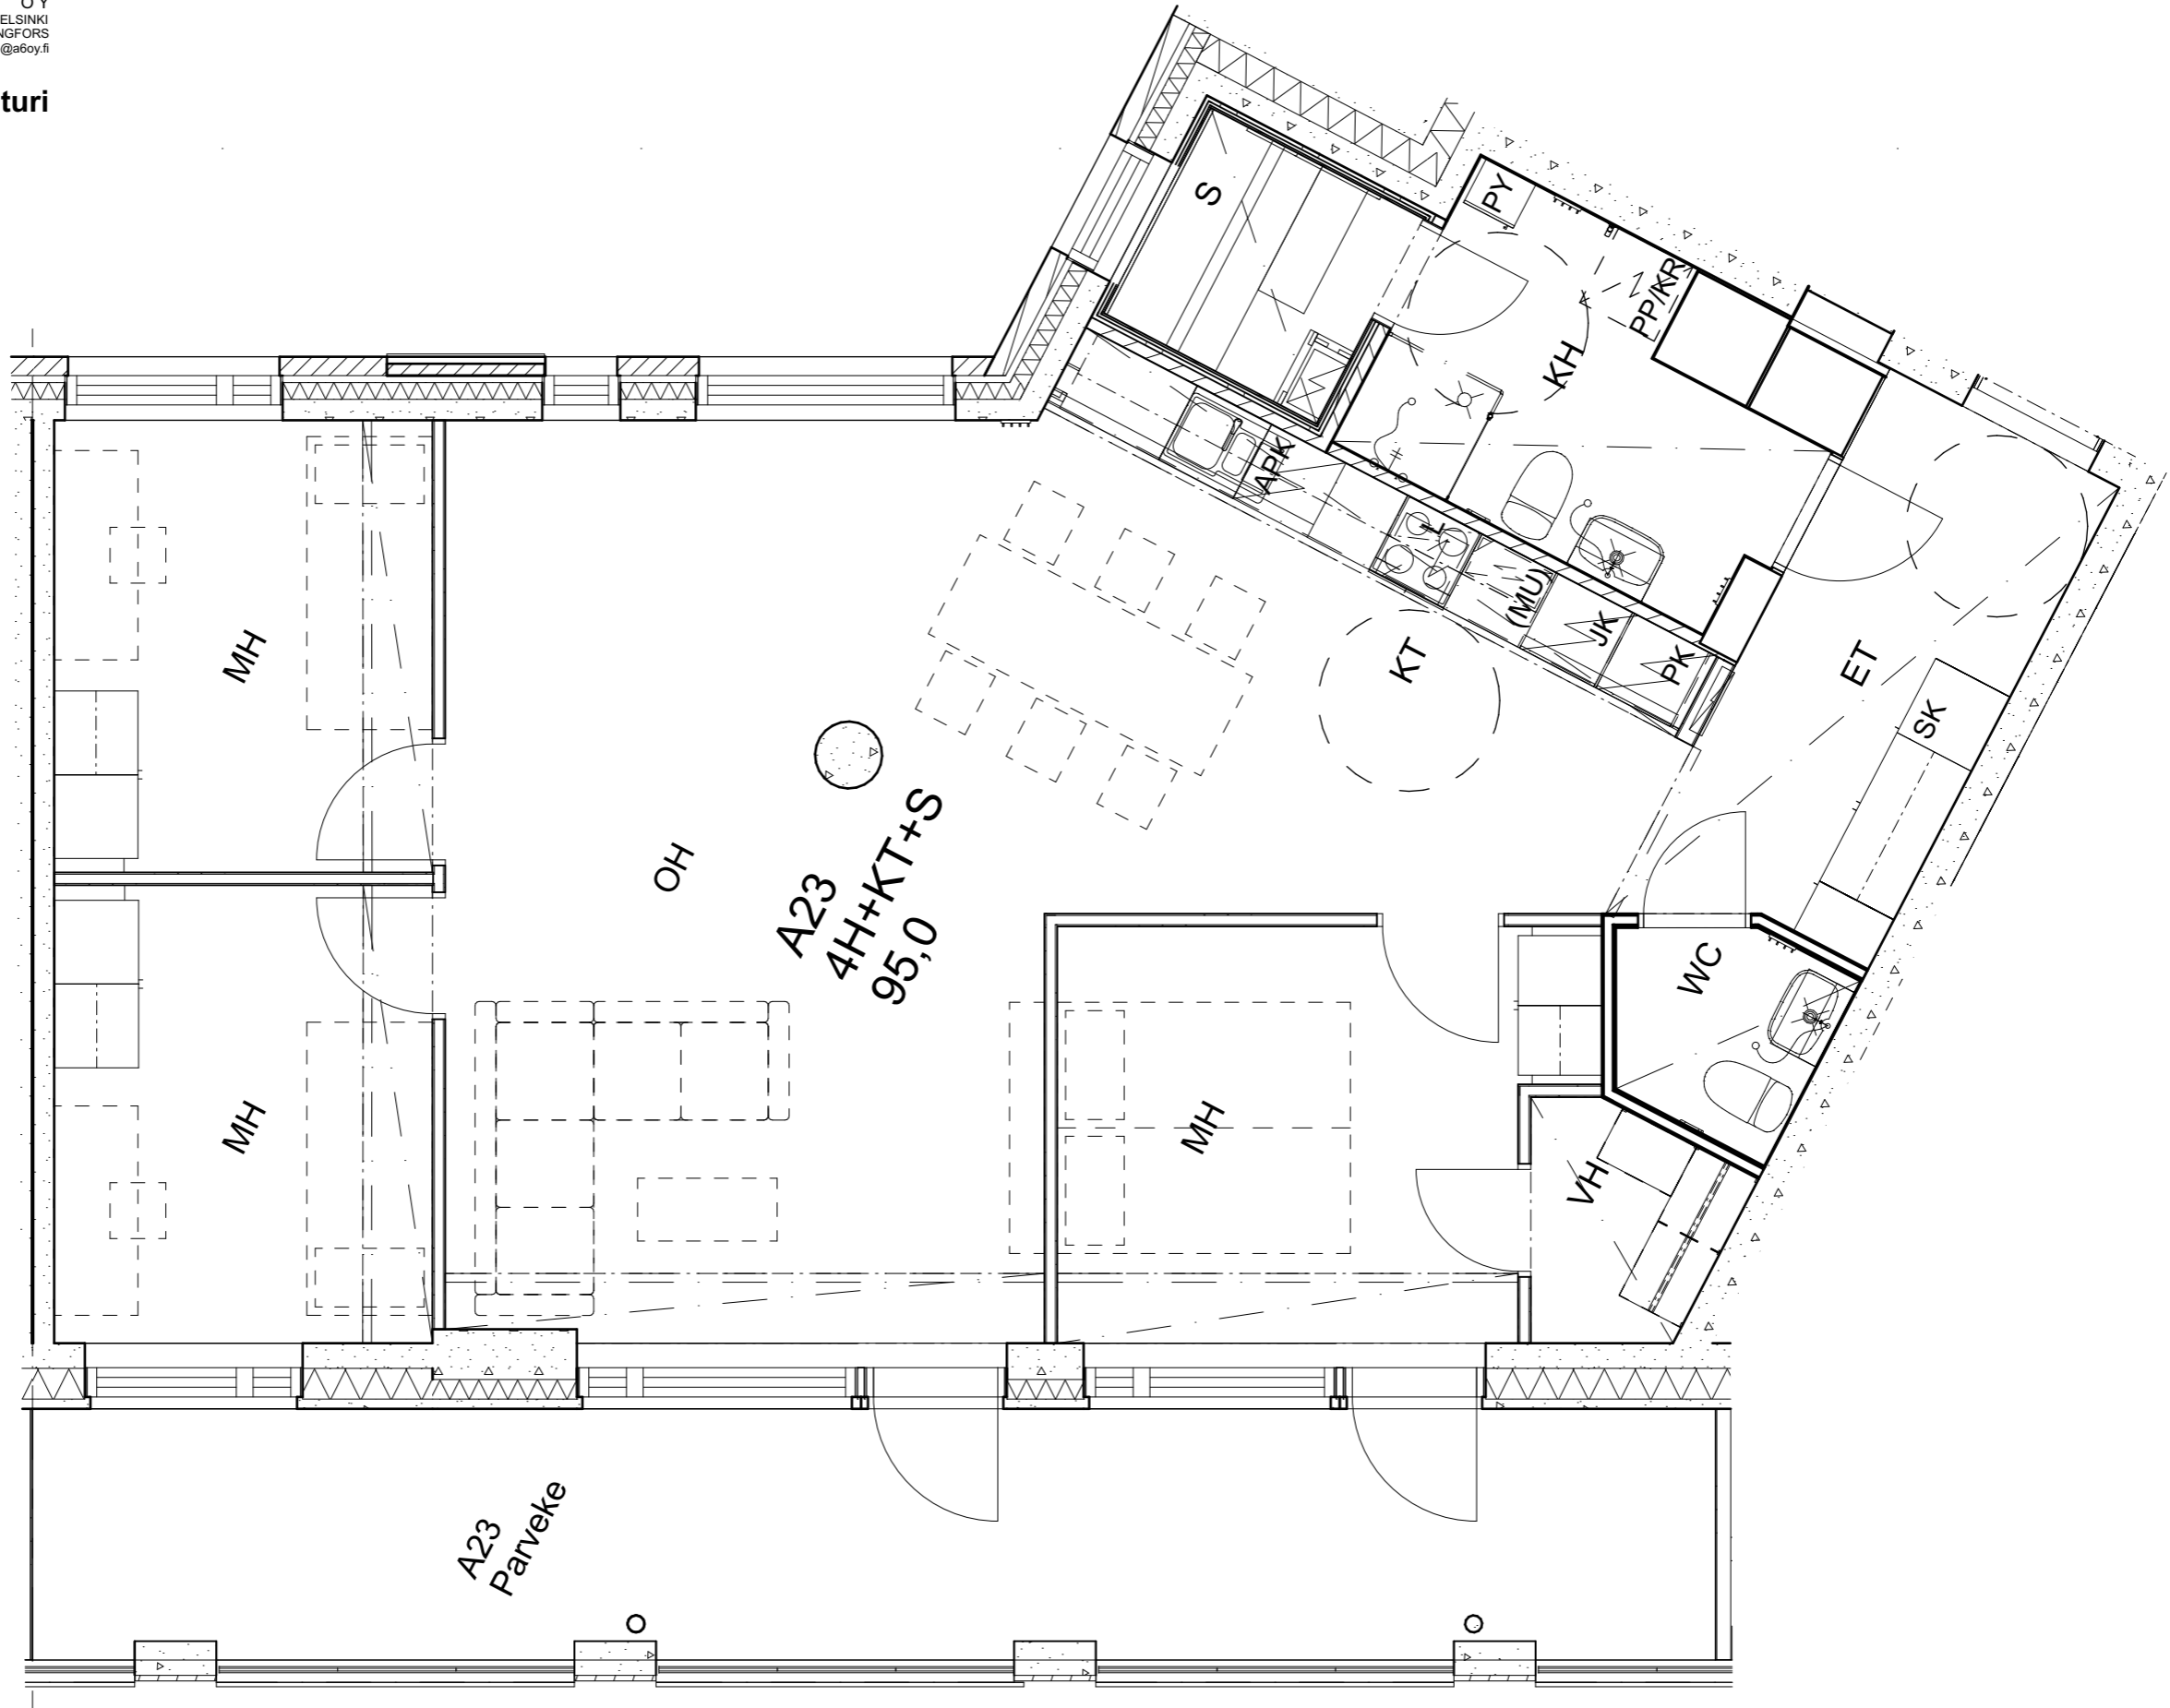

As Oy Helsingin Ahdinlaituri

HUONEISTOTYYPPI
4H+KT+S 95,0m²

5.krs A23

Alakatot ja koteloinnit alustavia, tarkentuvat rakentamisvaiheessa.