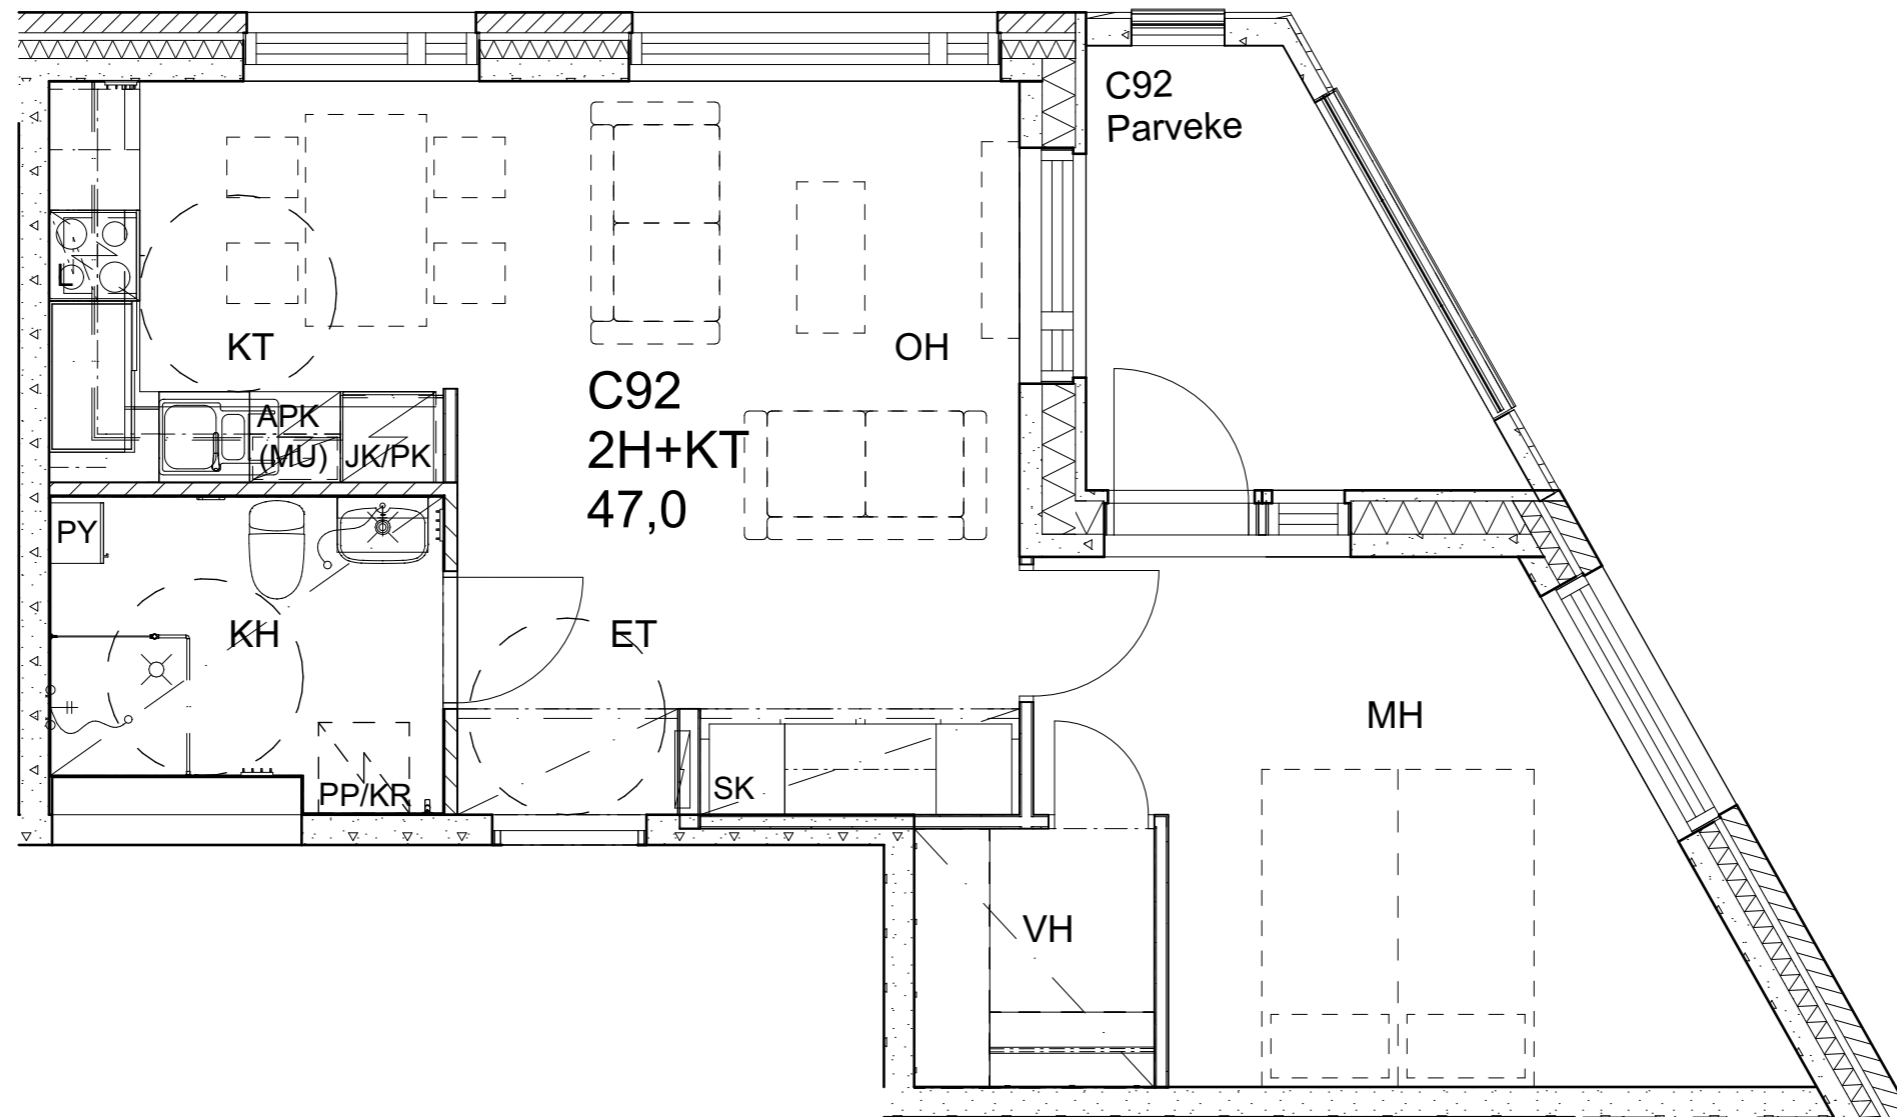

HUONEISTOTYYPPI
1H+KT+ALK 37,0m²

2.krs C91

Alakatot ja koteloinnit alustavia, tarkentuvat rakentamisvaiheessa.

As Oy Helsingin Ahdinlaituri

HUONEISTOTYYPPI
2H+KT 47,0 m²

2.krs C92

Alakatot ja koteloinnit alustavia, tarkentuvat rakentamistavassa.