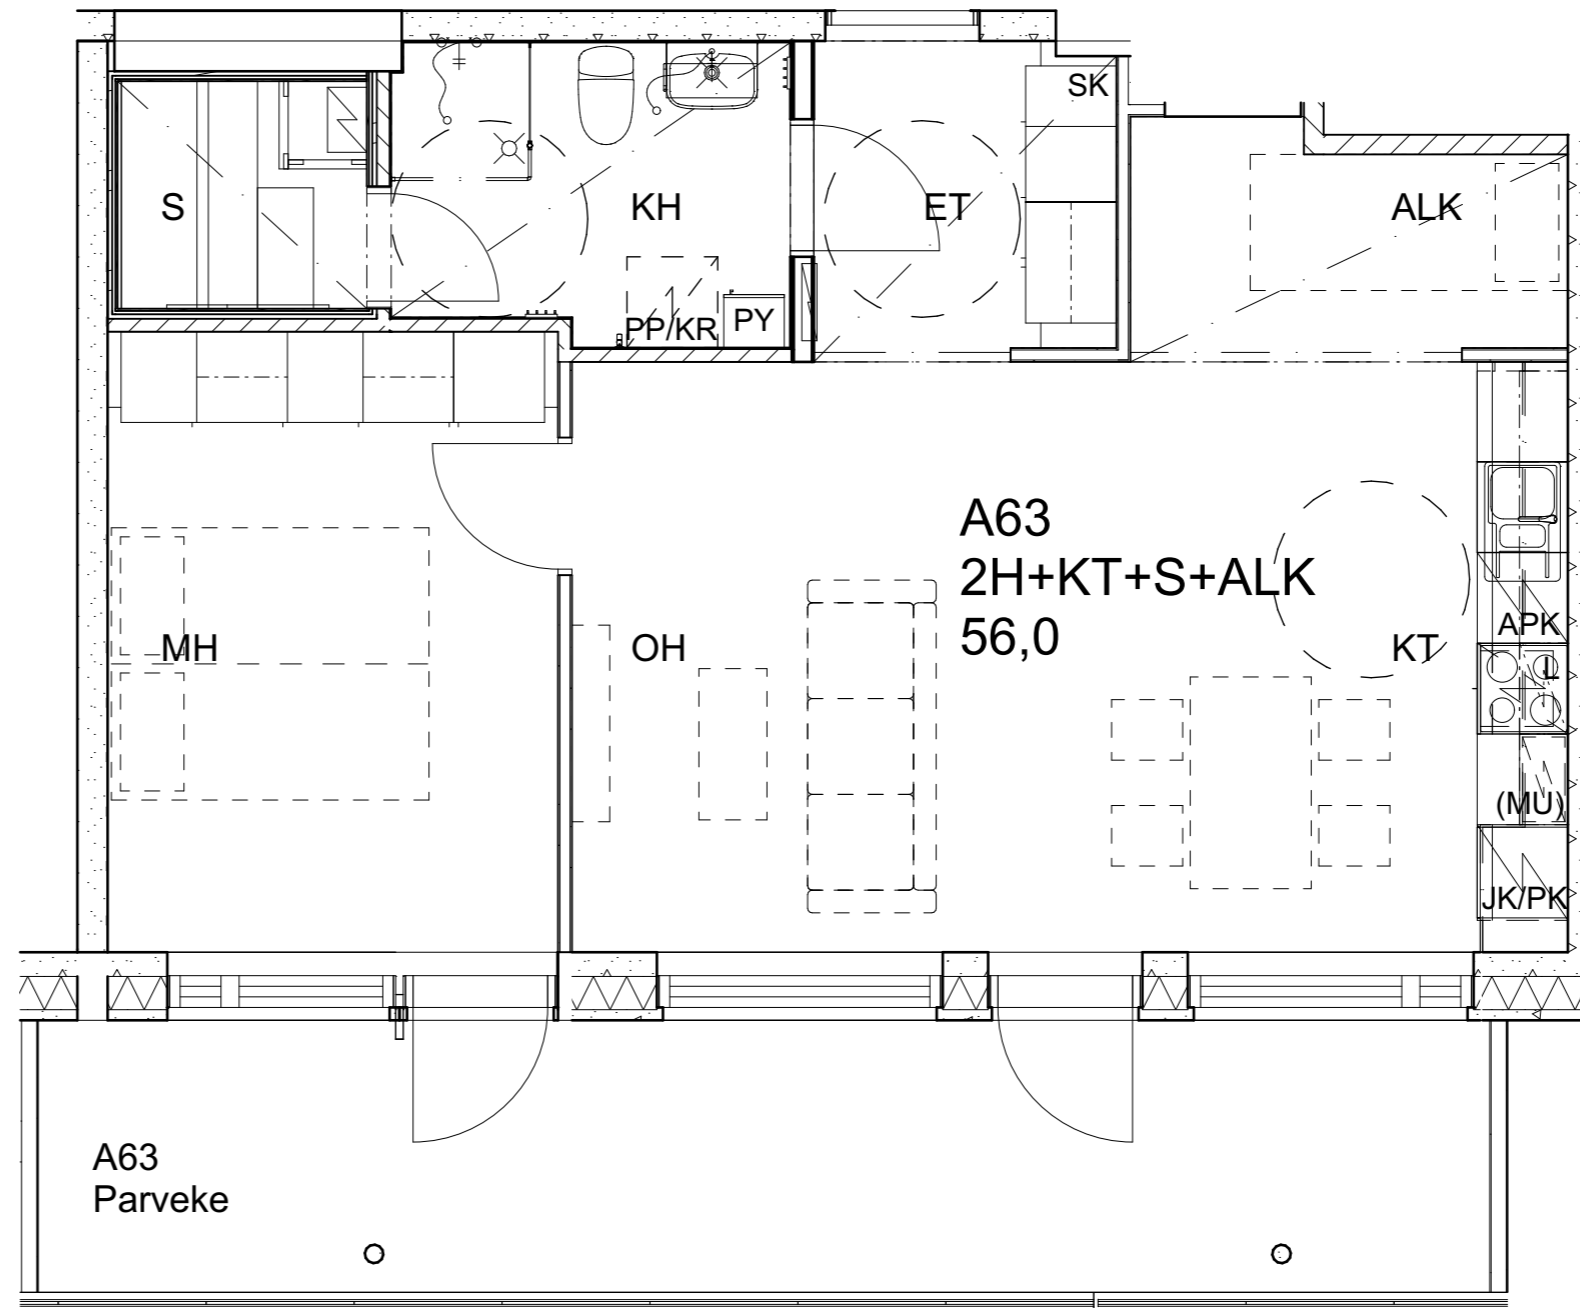

As Oy Helsingin Ahdinlaituri

HUONEISTOTYYPPI
2H+KT+S+ALK 56,0m²

12.krs A63

Alakatot ja koteloinnit alustavia, tarkentuvat rakentamisvaiheessa.