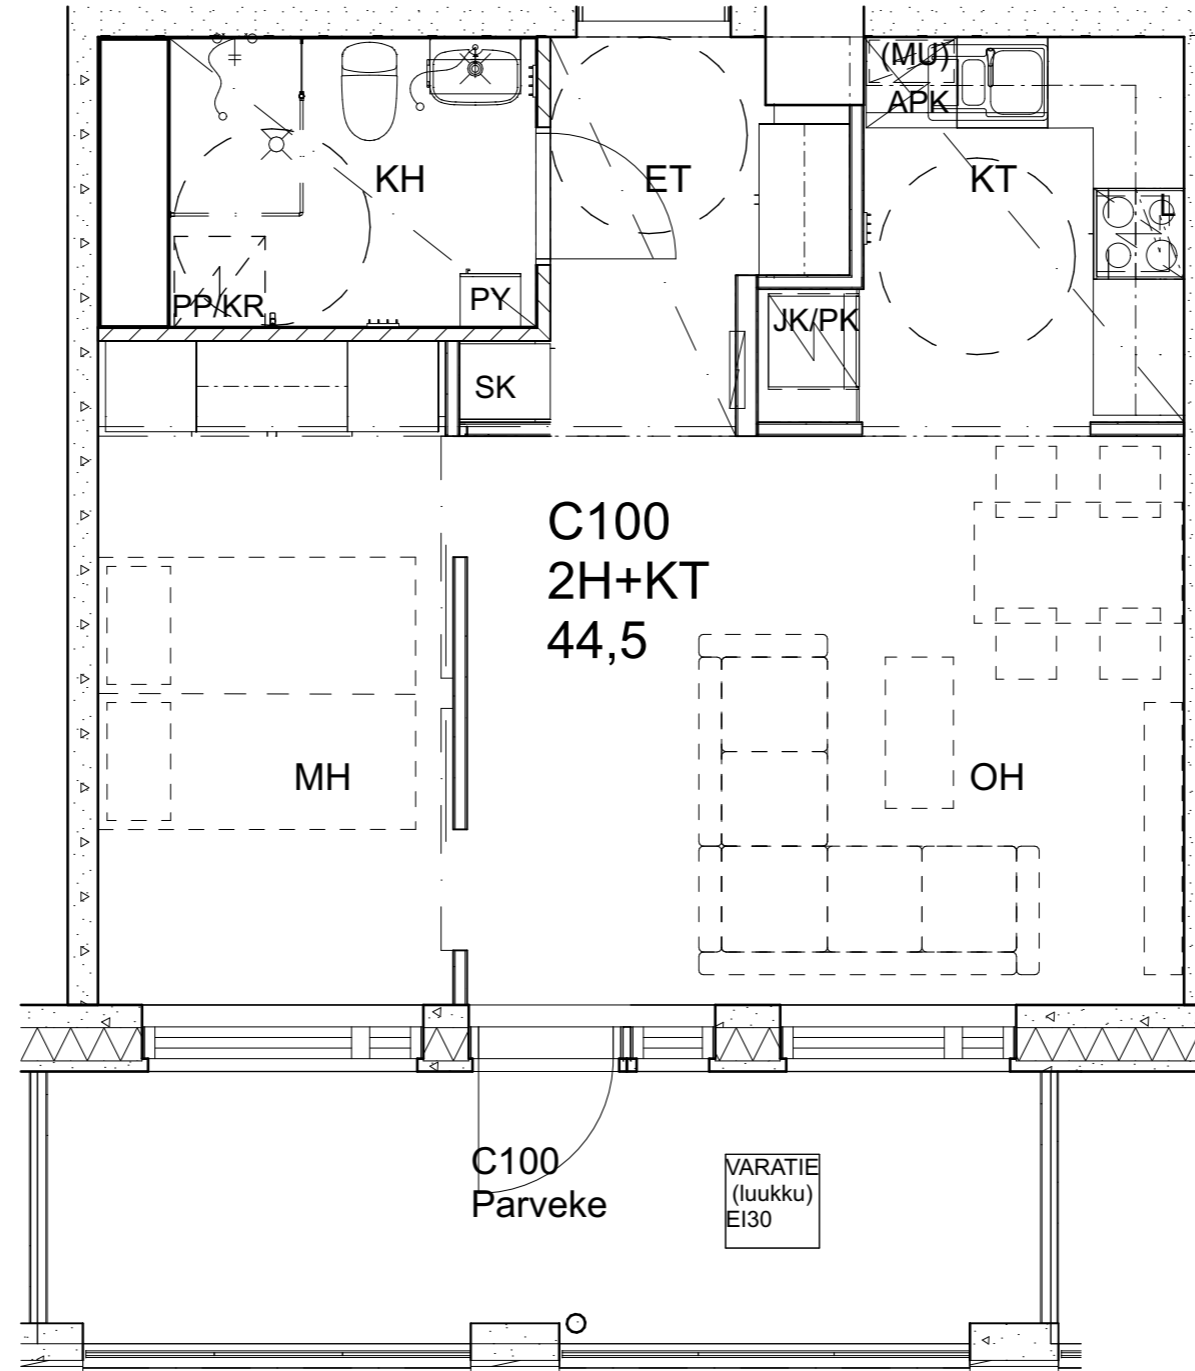

As Oy Helsingin Ahdinlaituri

HUONEISTOTYYPPI
2H+KT 44,5m²

3.krs C100

Alakatot ja koteloinnit alustavia, tarkentuvat rakentamisvaiheessa.