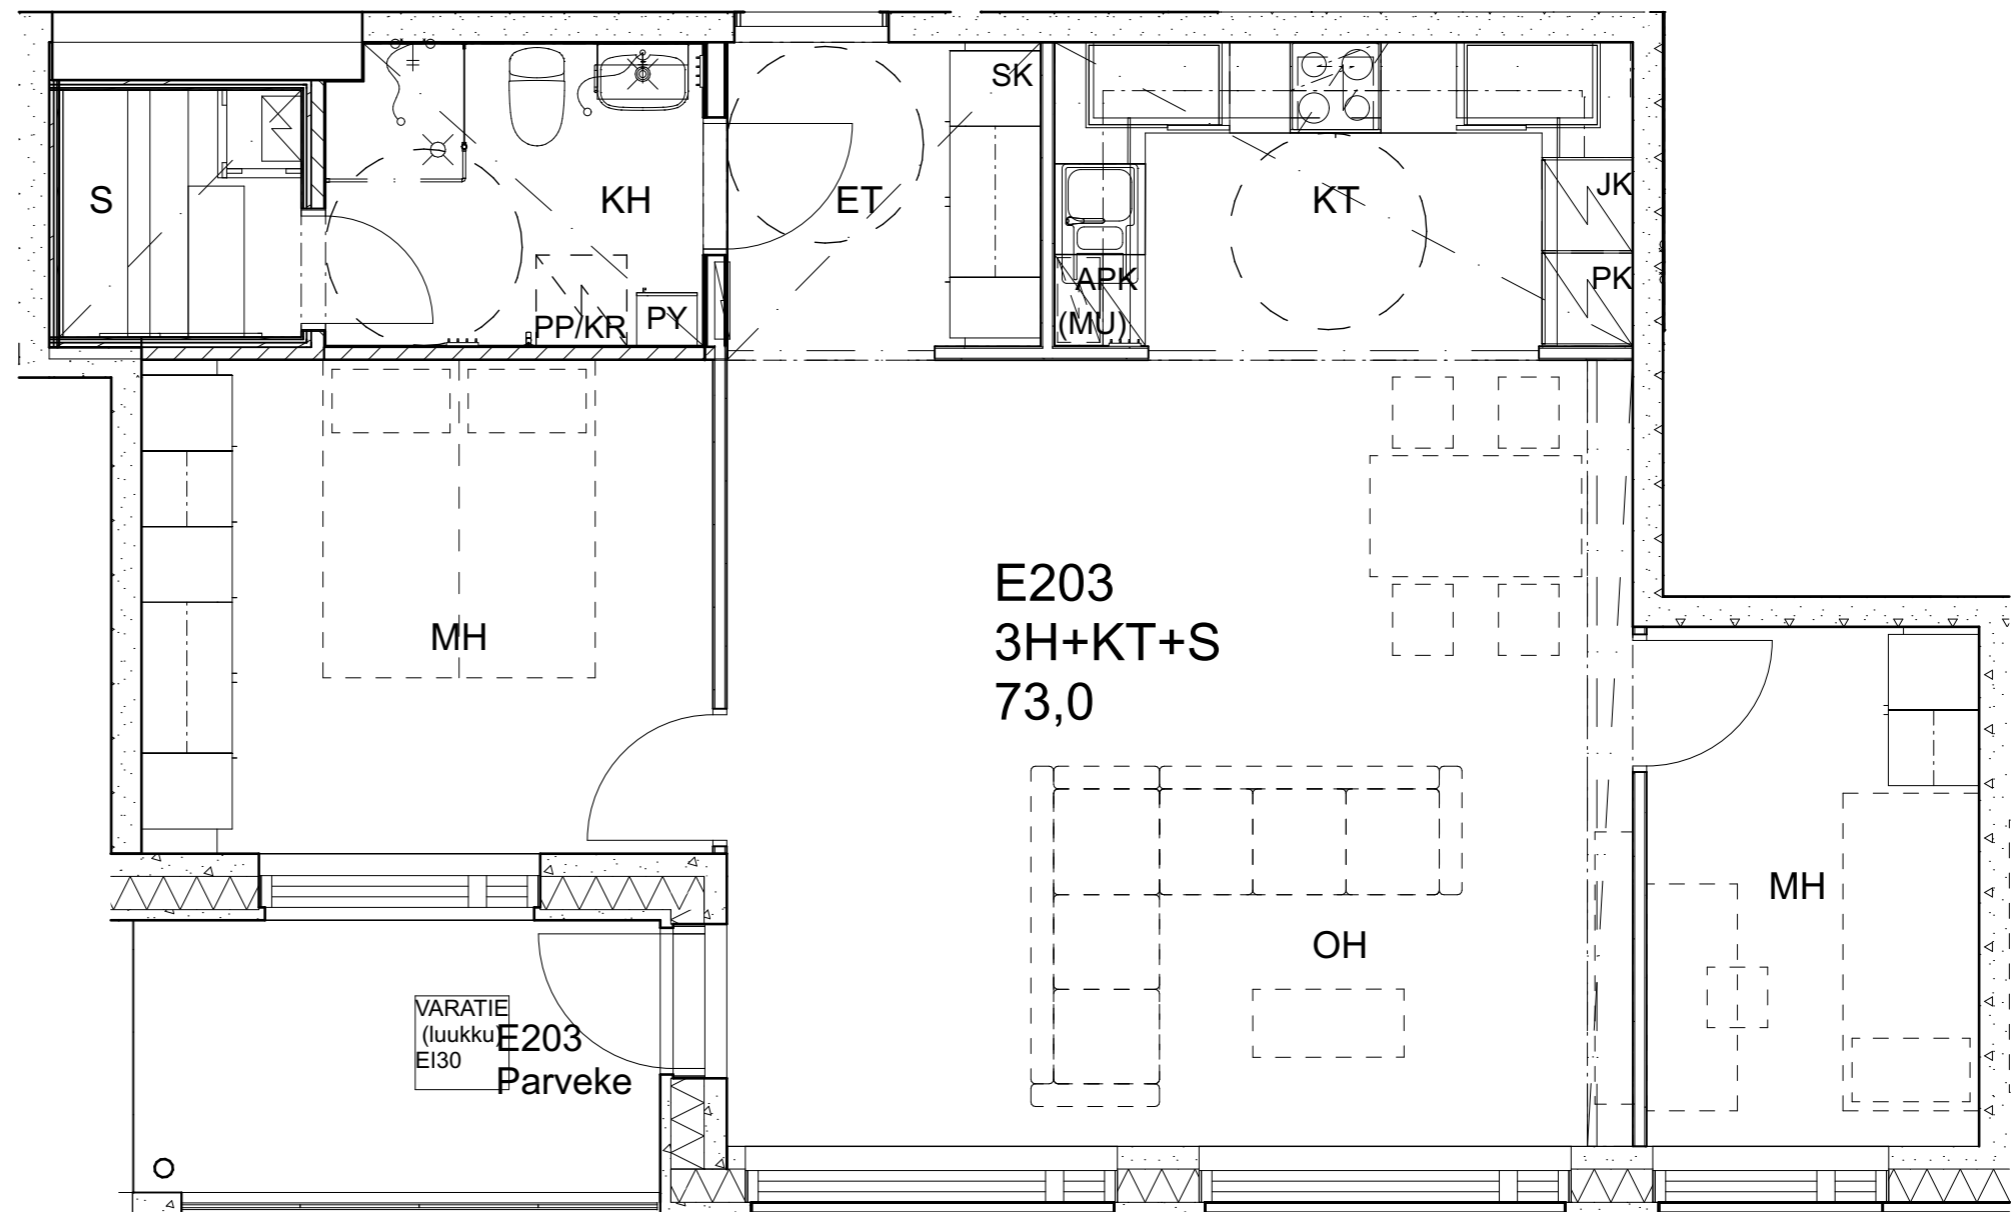

As Oy Helsingin Ahdinlaituri

HUONEISTOTYYPPI
3H+KT+S 73,0m²

8.krs E203

Alakatot ja koteloinnit alustavia, tarkentuvat rakentamisvaiheessa.