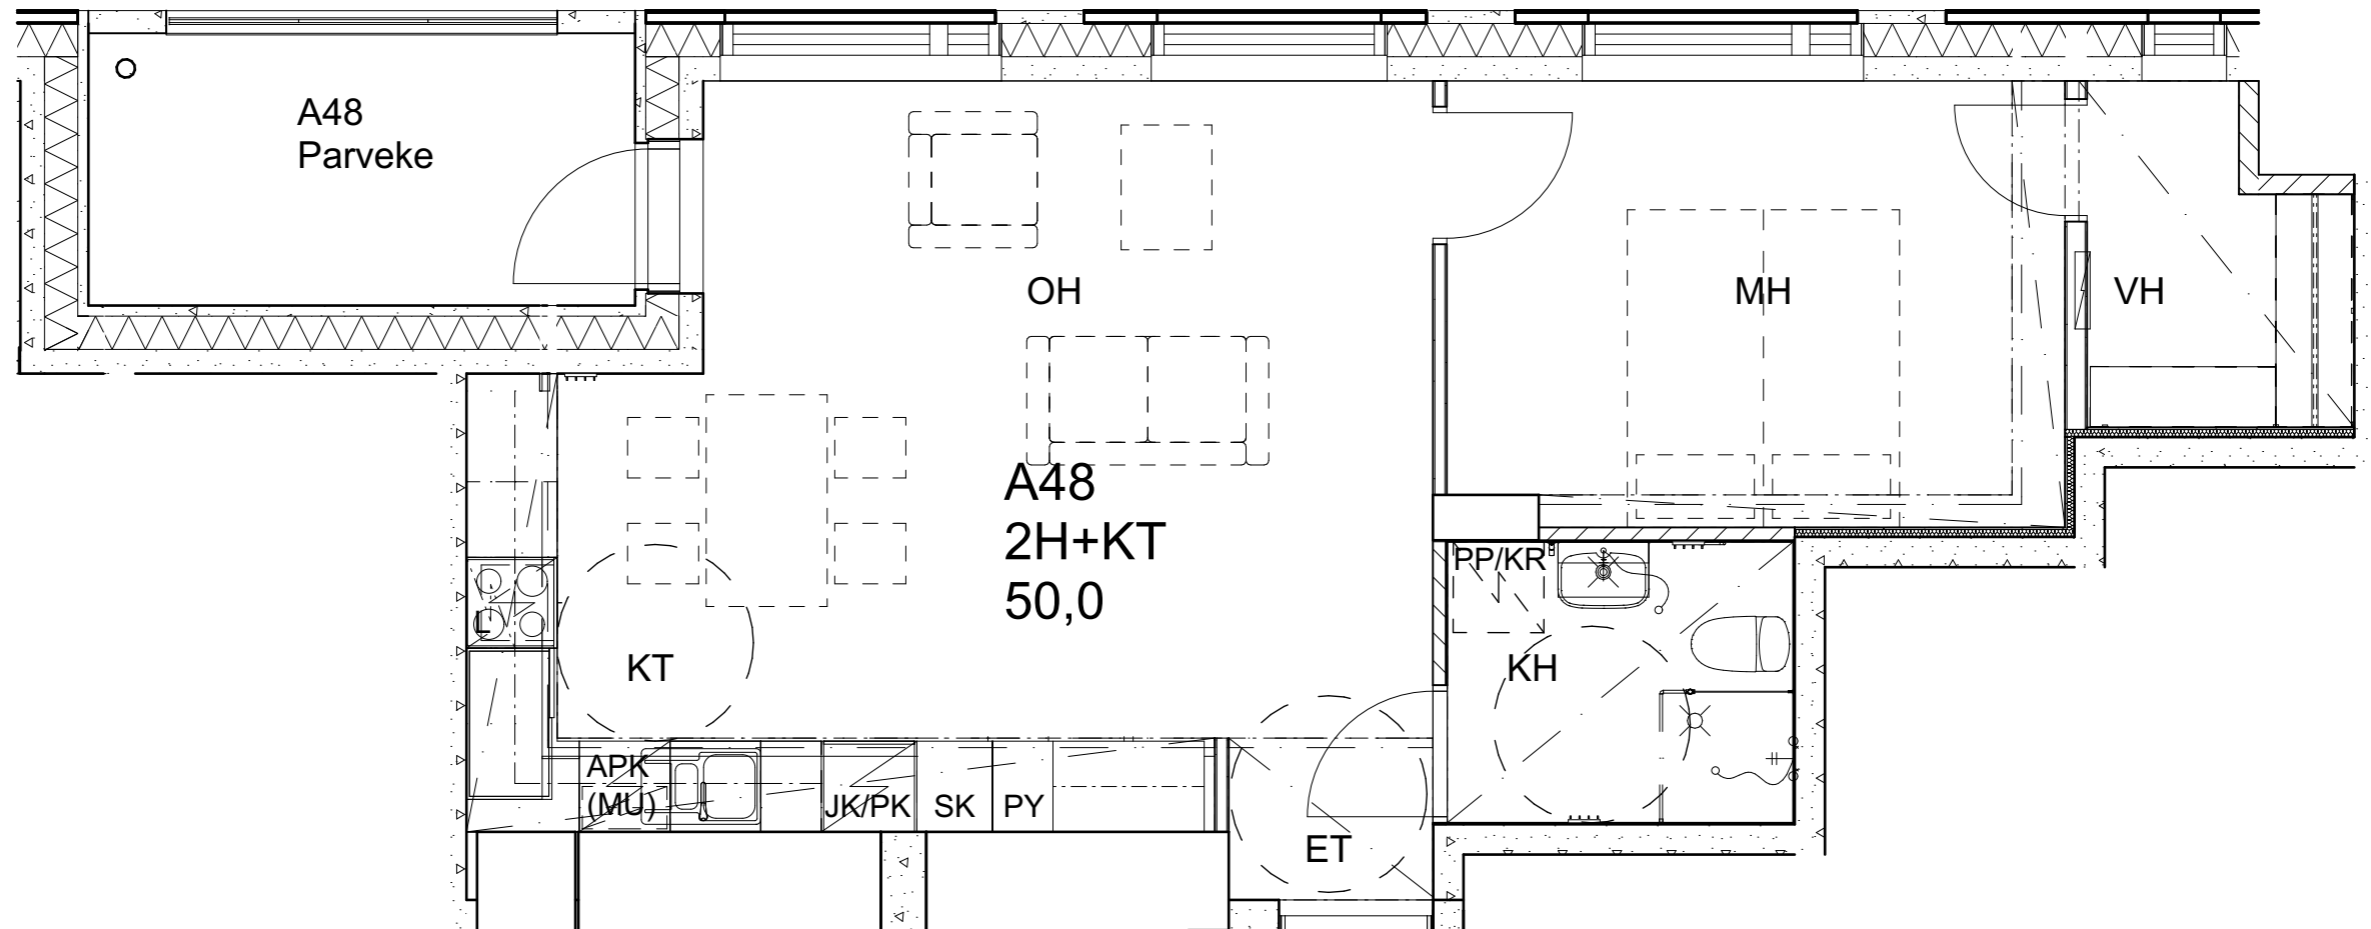

As Oy Helsingin Ahdinlaituri

HUONEISTOTYYPPI
2H+KT 50,0m²

9. krs A48

Alakatot ja koteloinnit alustavia, tarkentuvat rakentamistavassa.