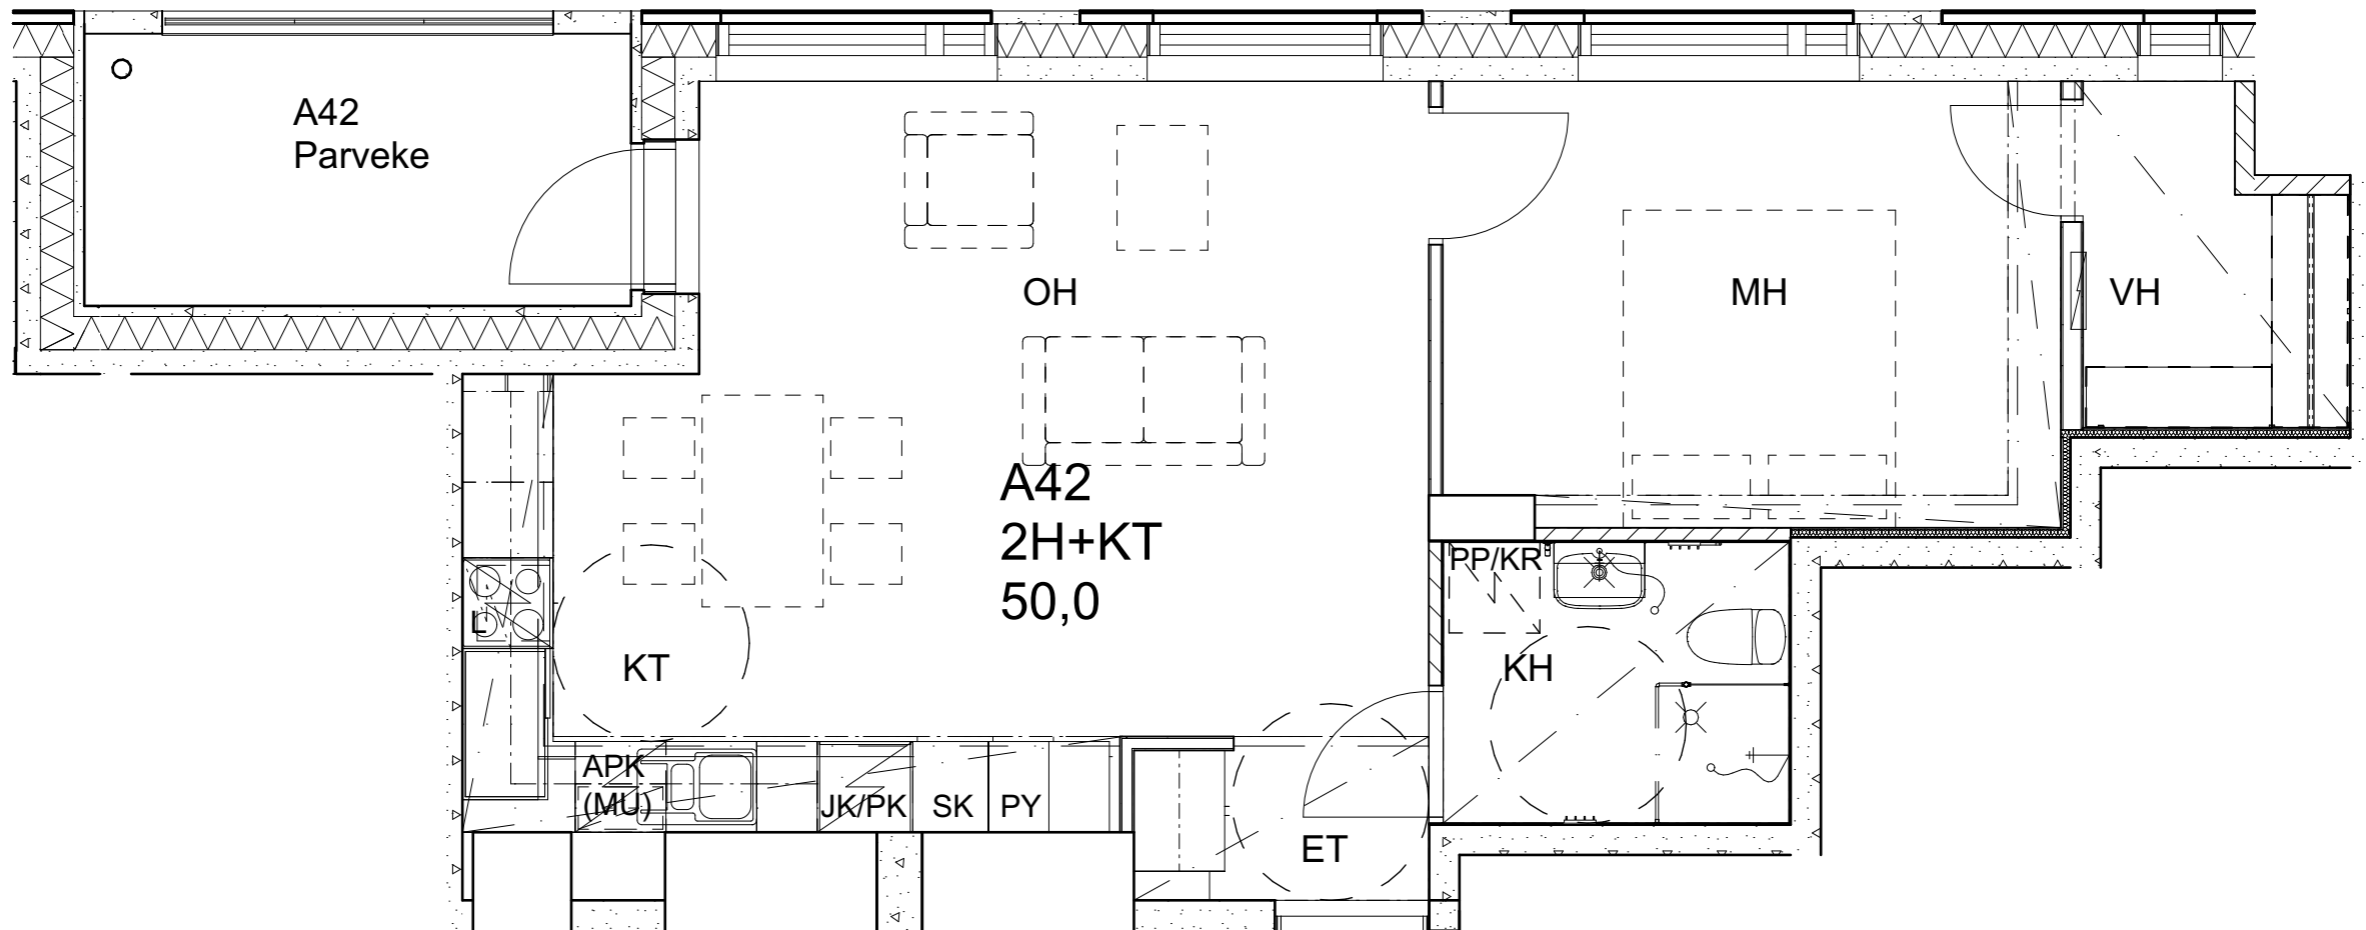

As Oy Helsingin Ahdinlaituri

HUONEISTOTYYPPI
2H+KT 60,5m²

8.krs A41

Alakatot ja koteloinnit alustavia, tarkentuvat rakentamisvaiheessa.

As Oy Helsingin Ahdinlaituri

HUONEISTOTYYPPI
2H+KT 50,0m²

8.krs A42

Alakatot ja koteloinnit alustavia, tarkentuvat rakentamisvaiheessa.