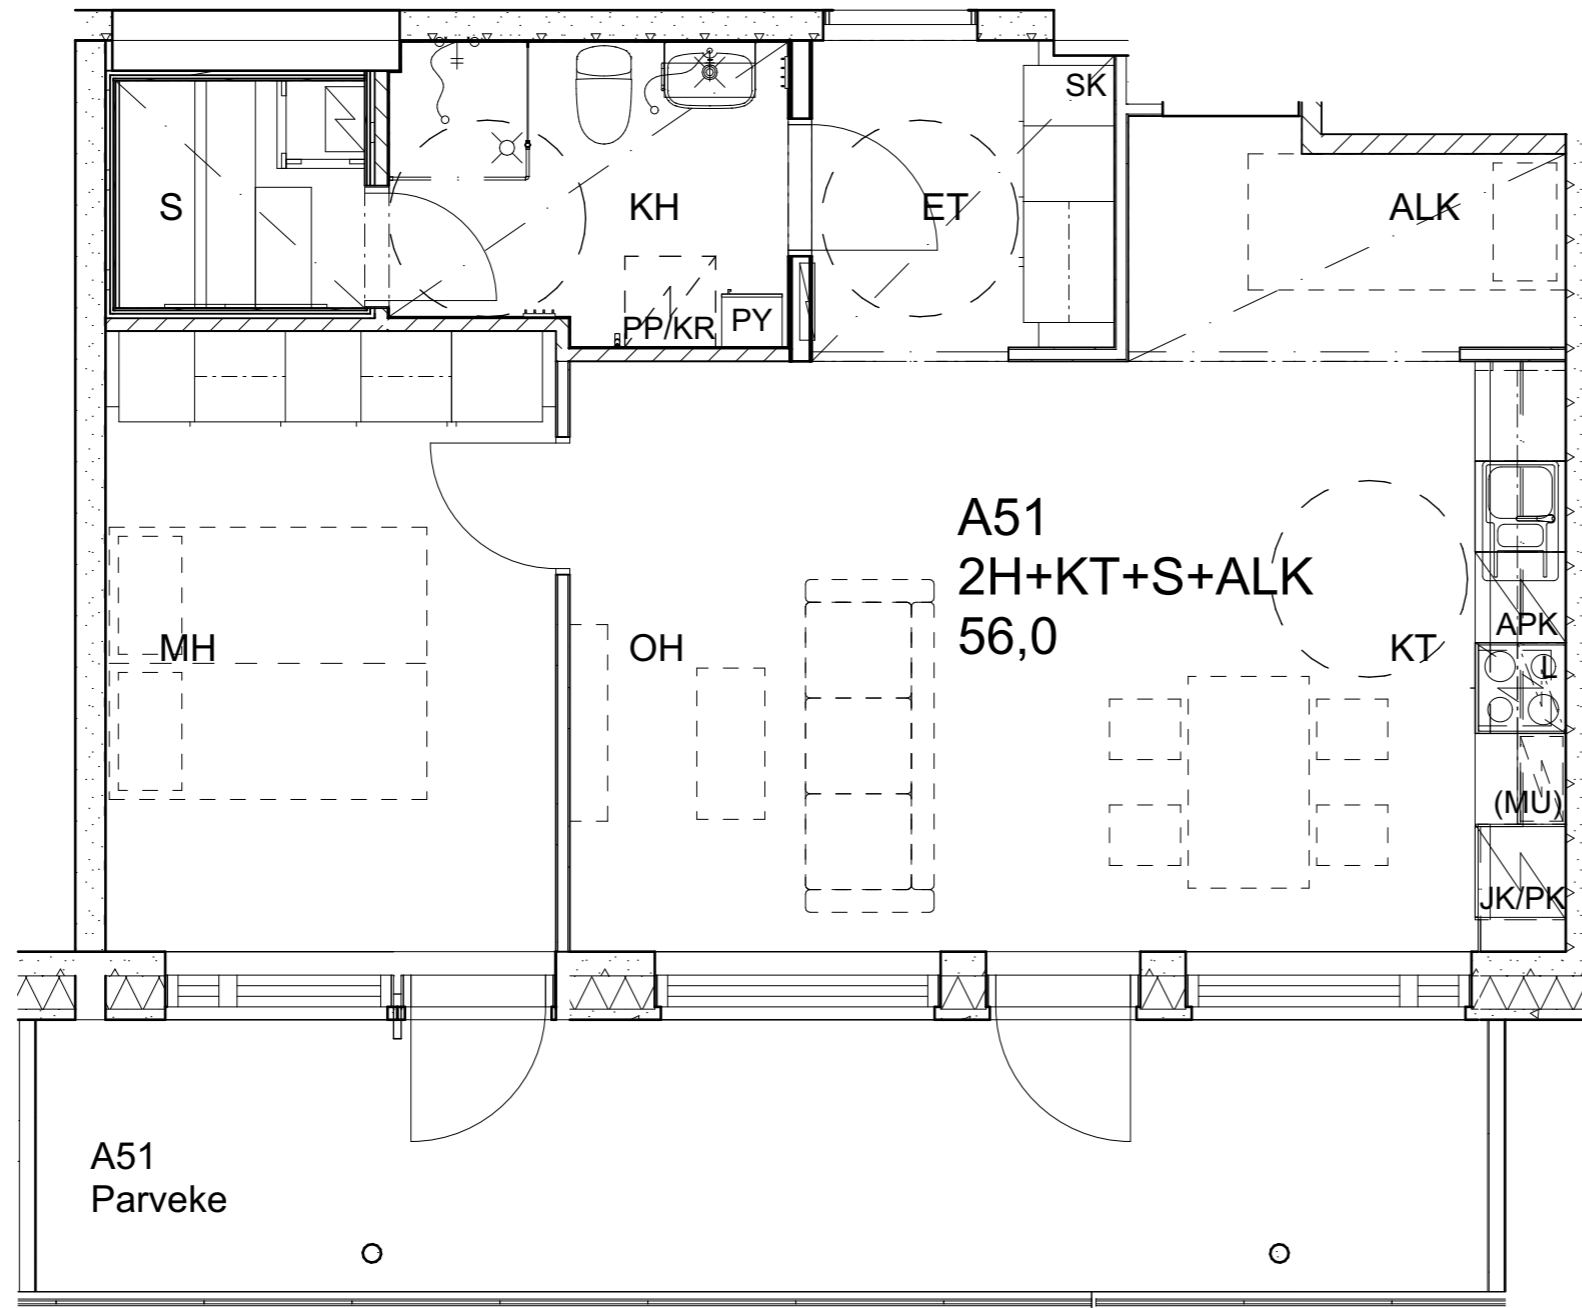

As Oy Helsingin Ahdinlaituri

HUONEISTOTYYPPI
2H+KT+S+ALK 56,0m²

10.krs A51

Alakatot ja koteloinnit alustavia, tarkentuvat rakentamisvaiheessa.