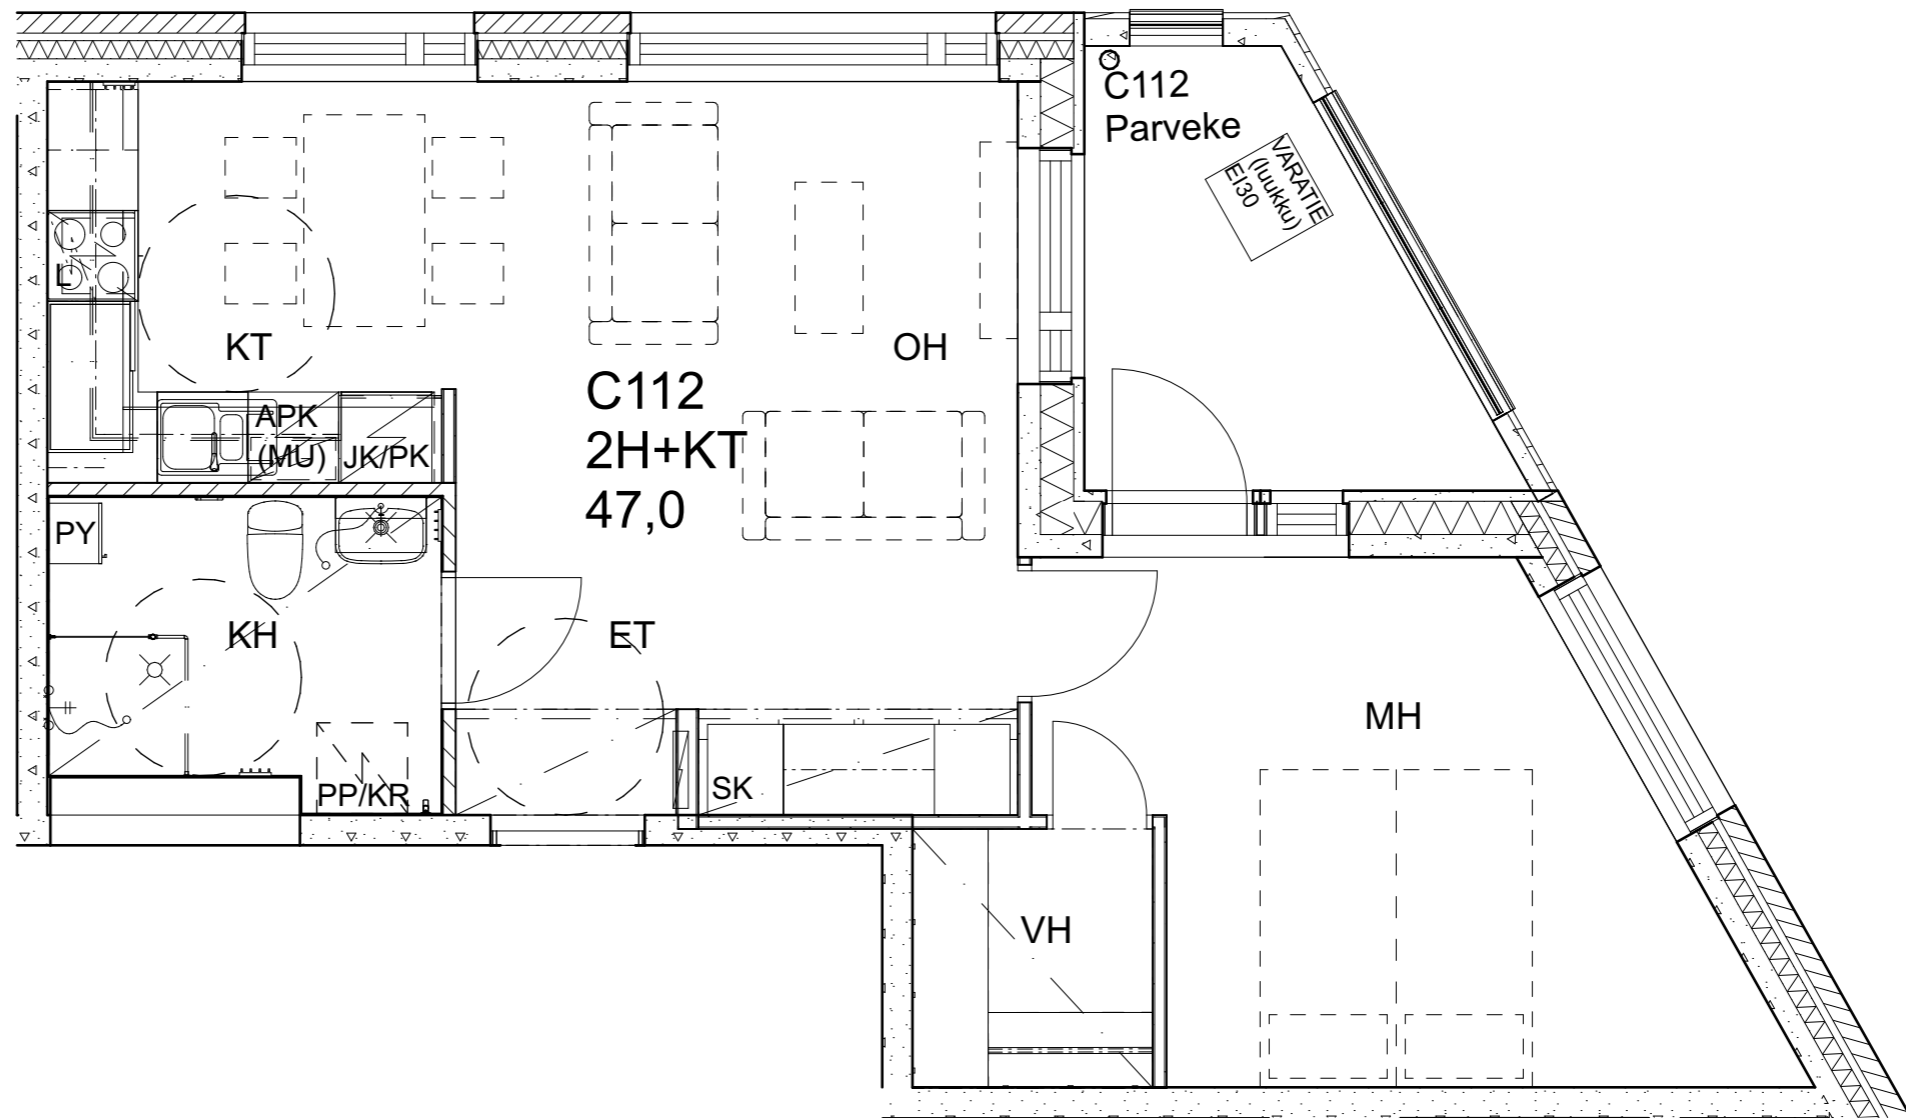

As Oy Helsingin Ahdinlaituri

HUONEISTOTYYPPI
2H+KT 47,0m²

5.krs C112

Alakatot ja koteloinnit alustavia, tarkentuvat rakentamisvaiheessa.

As Oy Helsingin Ahdinlaituri

HUONEISTOTYYPPI
5H+KT+S 108,5m²

5.krs C113