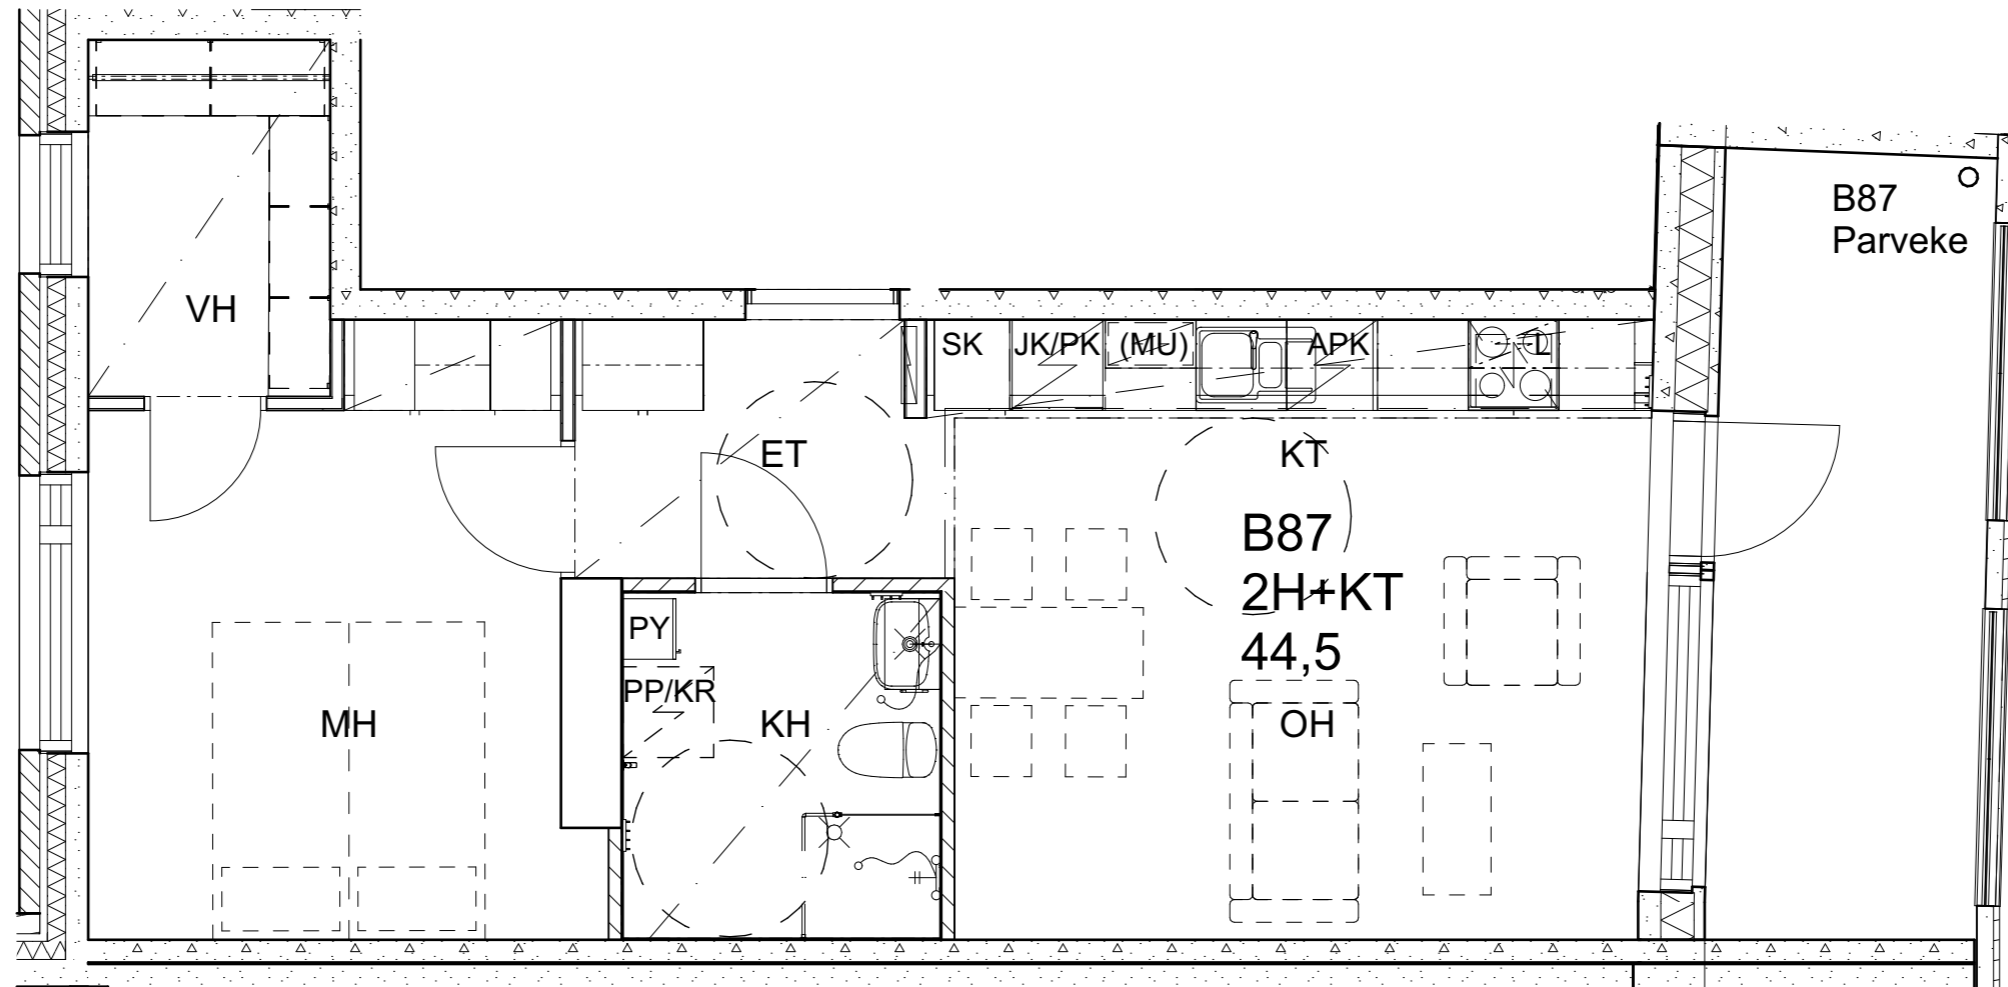

HUONEISTOTYYPPI
1H+KT+ALK 31,5m²

4.krs B86

Alakatot ja koteloinnit alustavia, tarkentuvat rakentamisvaiheessa.

As Oy Helsingin Ahdinlaituri

HUONEISTOTYYPPI
2H+KT 44,5m²

4.krs B87

Alakatot ja koteloinnit alustavia, tarkentuvat rakentamistavissa.