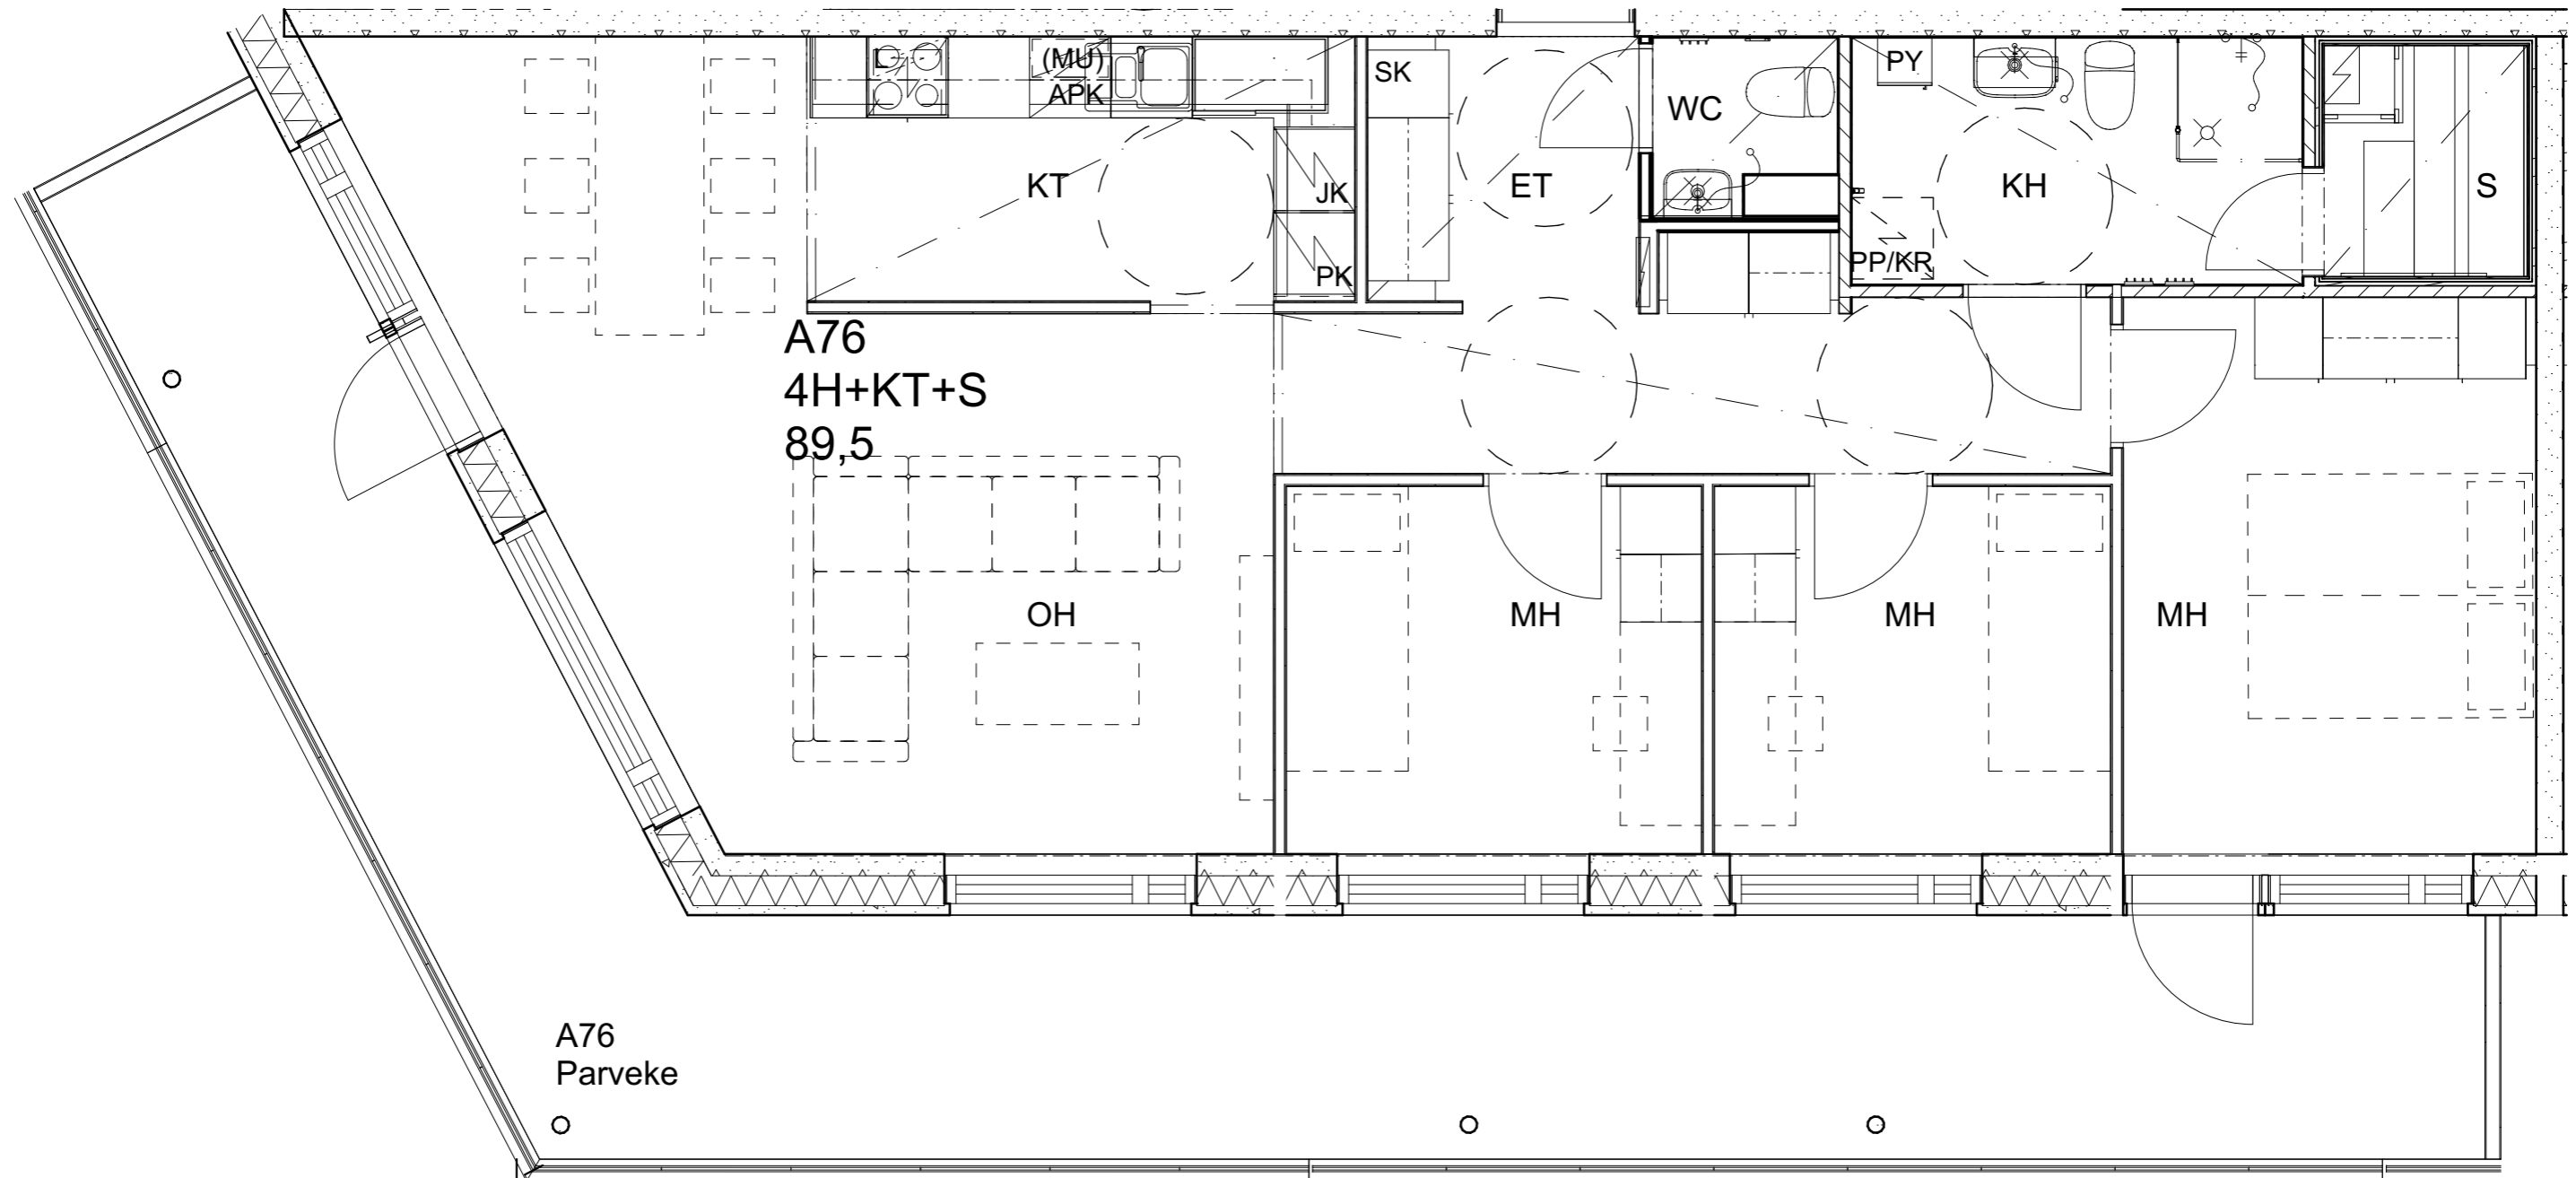

As Oy Helsingin Ahdinlaituri

HUONEISTOTYYPPI
4H+KT+S 89,5m²

14.krs A76

Alakatot ja koteloinnit alustavia, tarkentuvat rakentamistavassa.