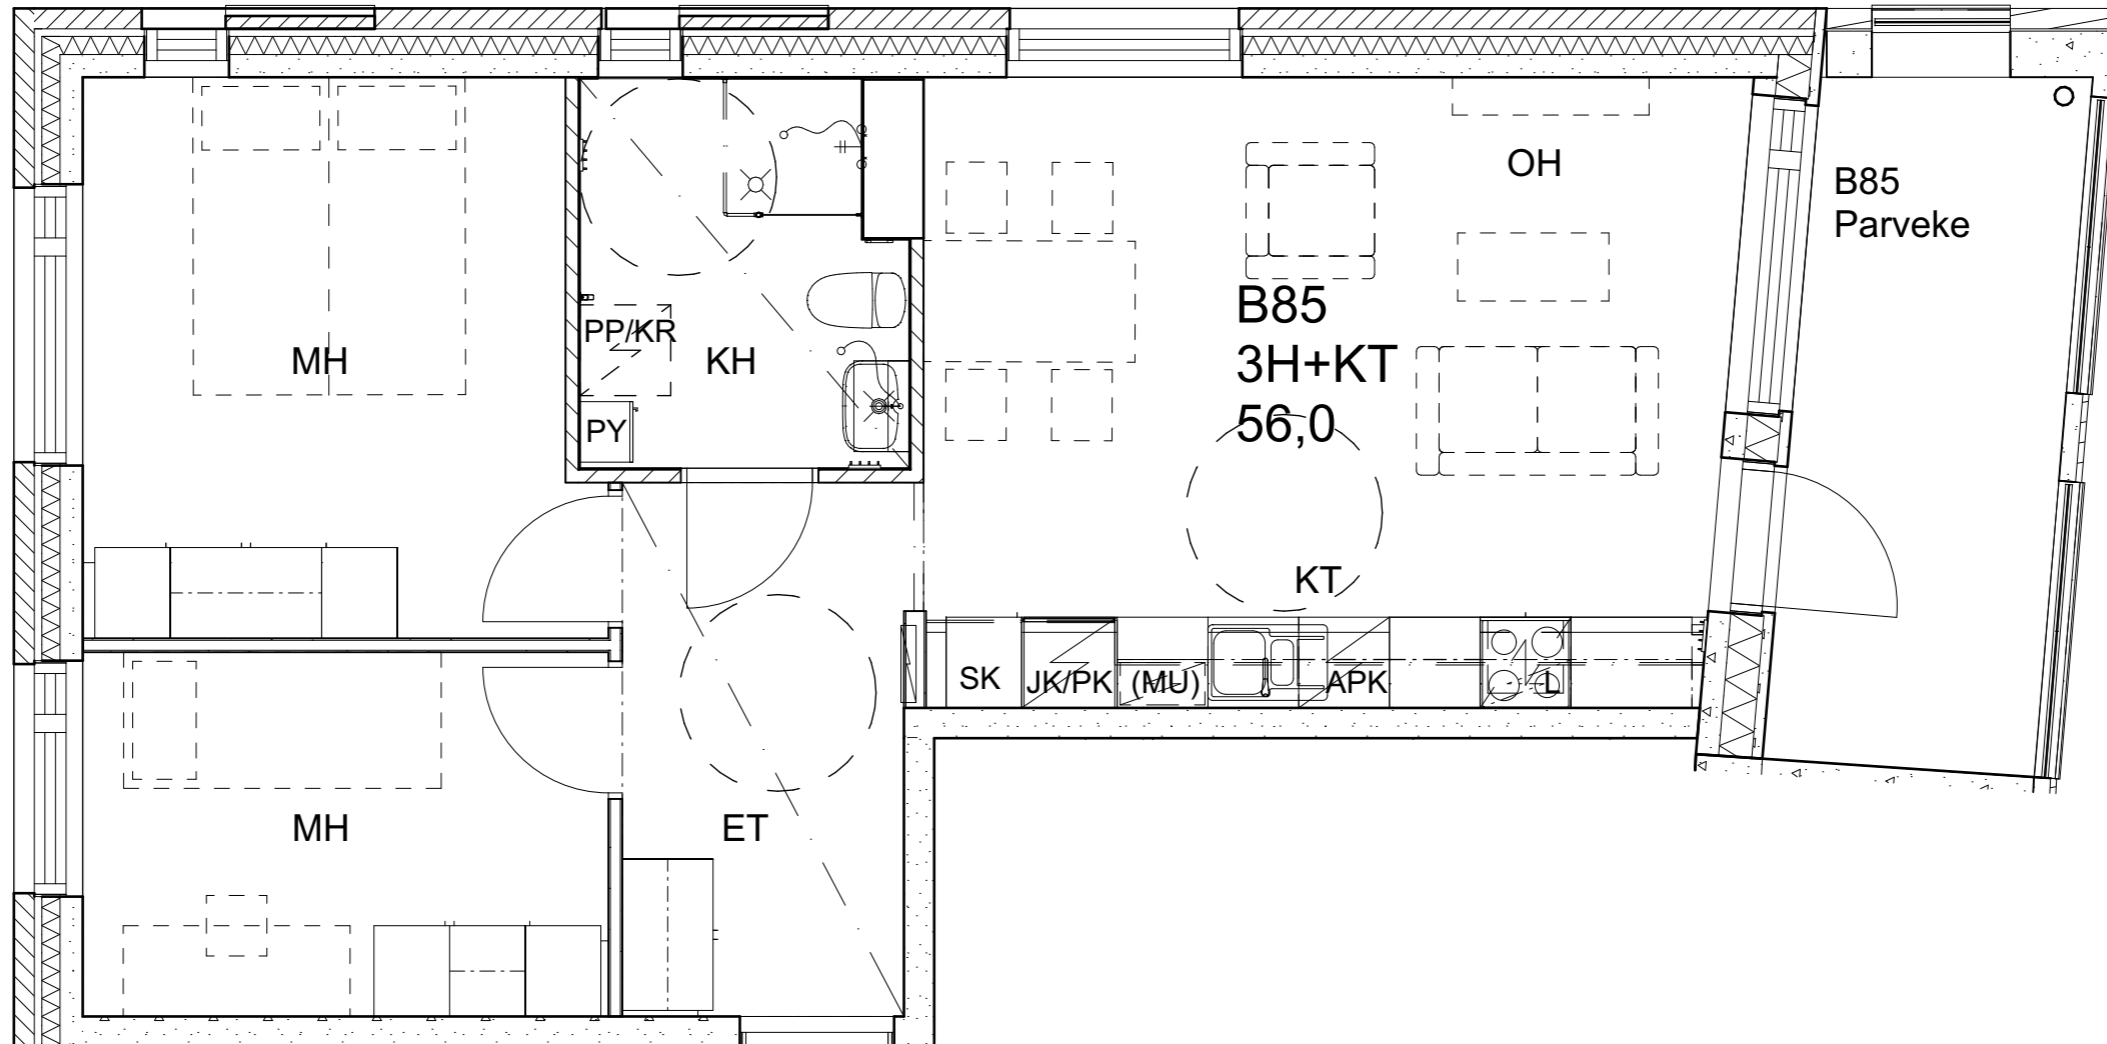

As Oy Helsingin Ahdinlaituri

HUONEISTOTYYPPI
2H+KT 44,5m²

3.krs B84

As Oy Helsingin Ahdinlaituri

HUONEISTOTYYPPI
3H+KT 56,0m²

4.krs B85

Alakatot ja koteloinnit alustavia, tarkentuvat rakentamisvaiheessa.

As Oy Helsingin Ahdinlaituri