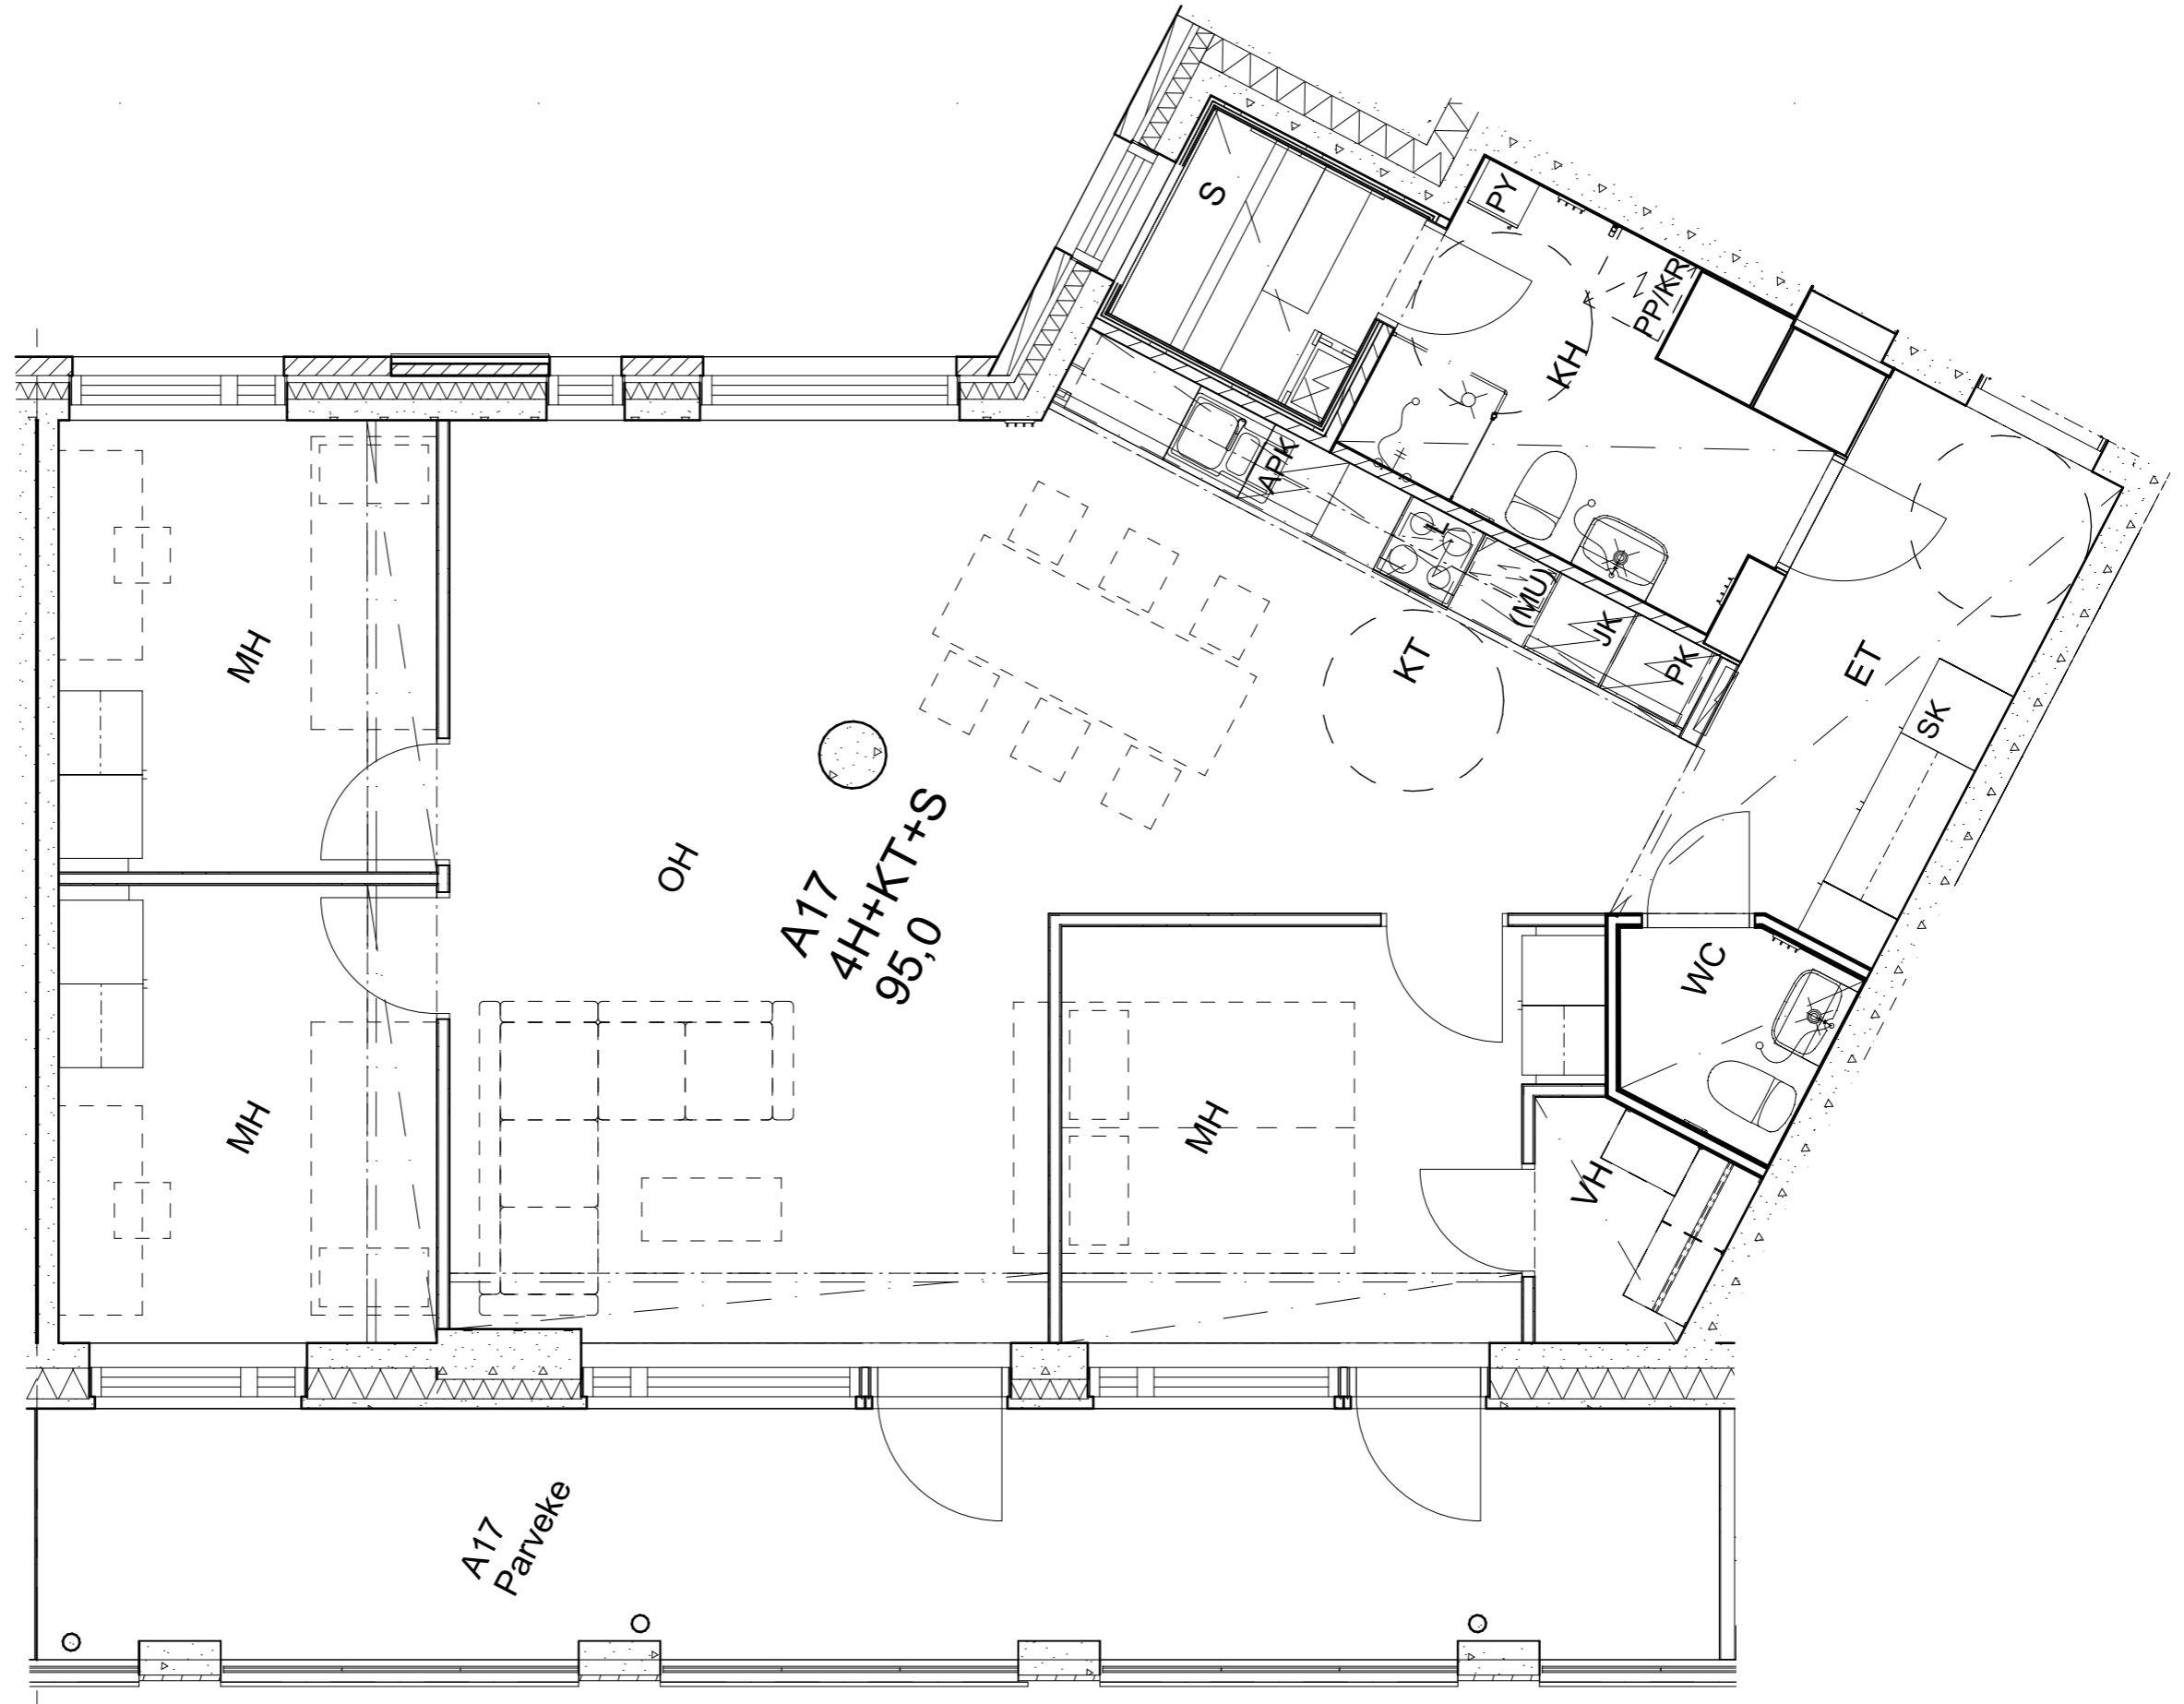

As Oy Helsingin Ahdinlaituri

HUONEISTOTYYPPI
4H+KT+S 88,5m²

4.krs A16

Alakatot ja koteloinnit alustavia, tarkentuvat rakentamisvaiheessa.

As Oy Helsingin Ahdinlaituri

HUONEISTOTYYPPI
4H+KT+S 95,0m²

4.krs A17