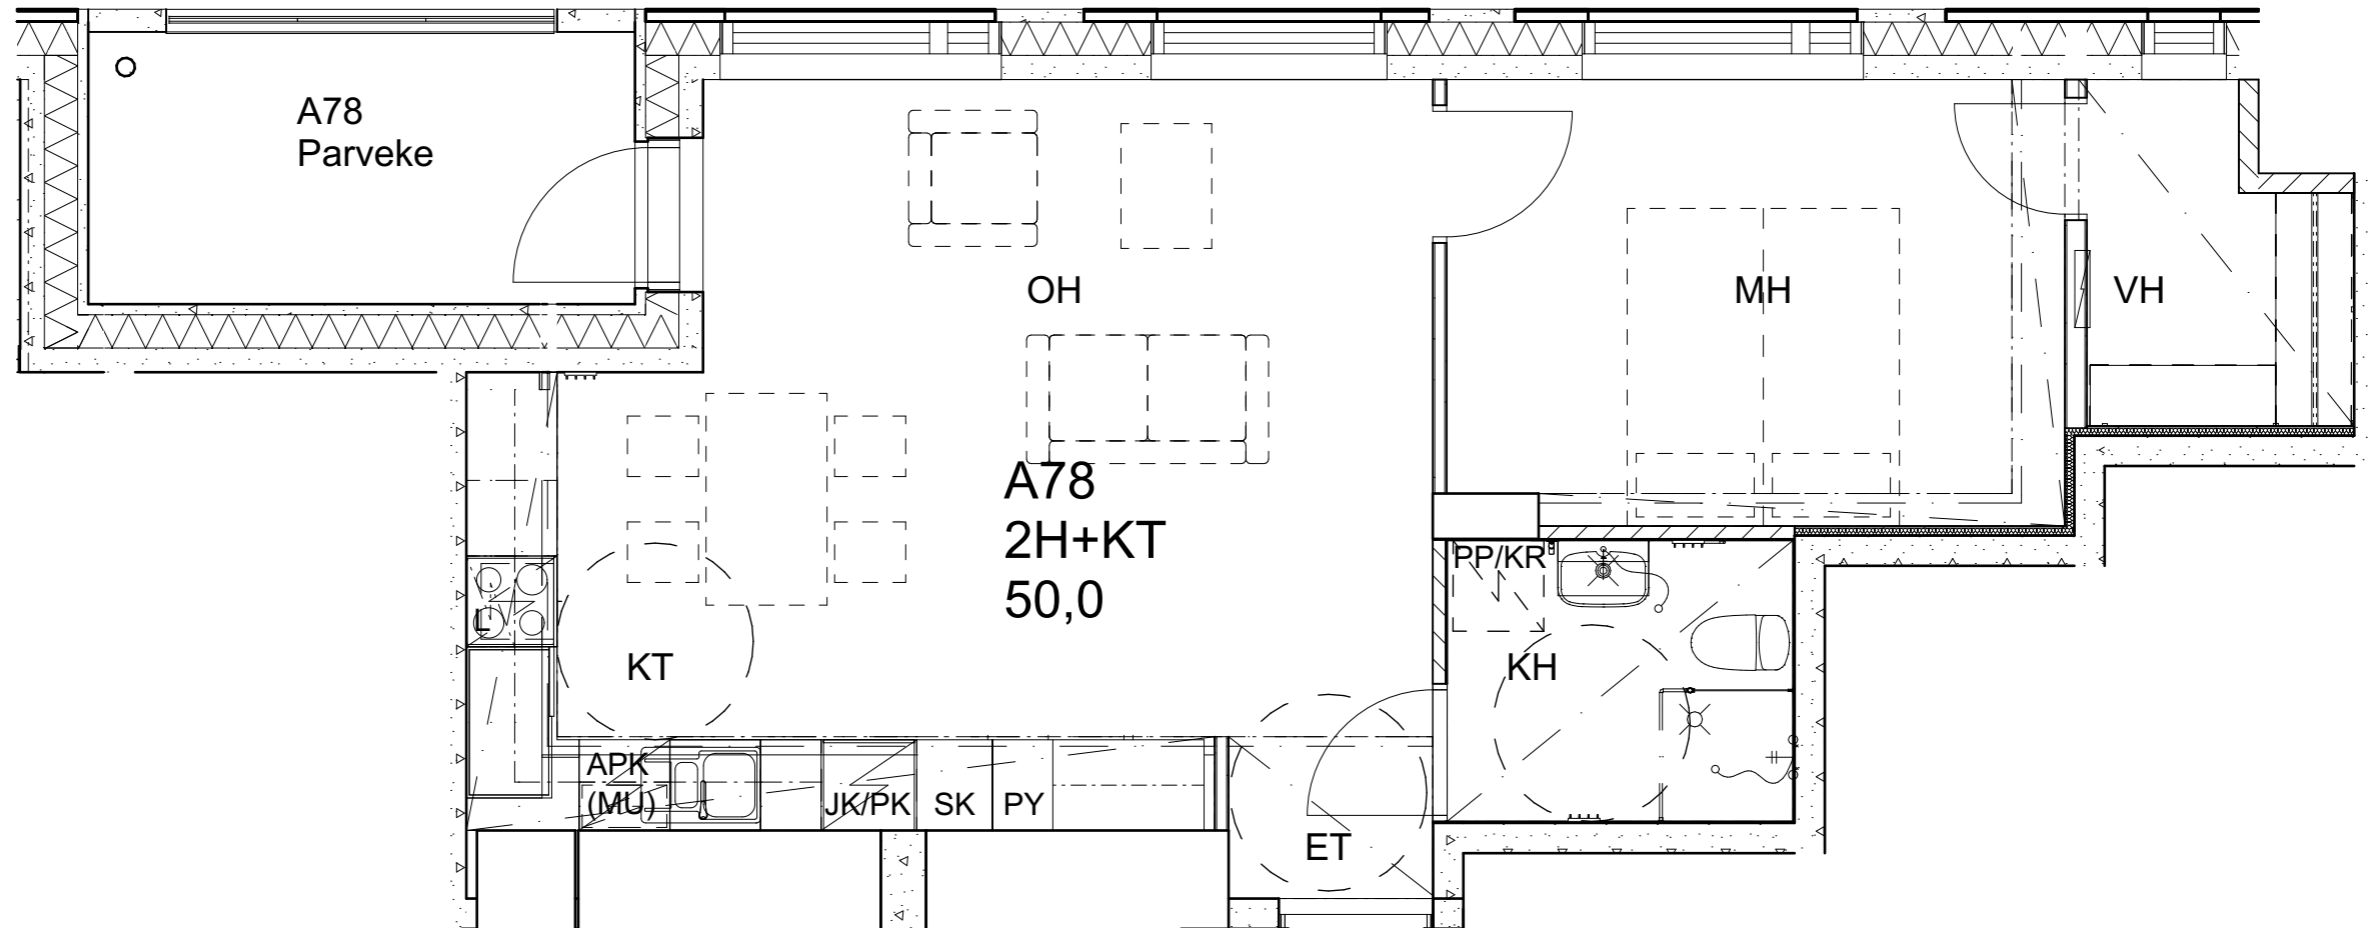

As Oy Helsingin Ahdinlaituri

HUONEISTOTYYPPI
2H+KT 50,0m²

14.krs A78

Alakatot ja koteloinnit alustavia, tarkentuvat rakentamisvaiheessa.