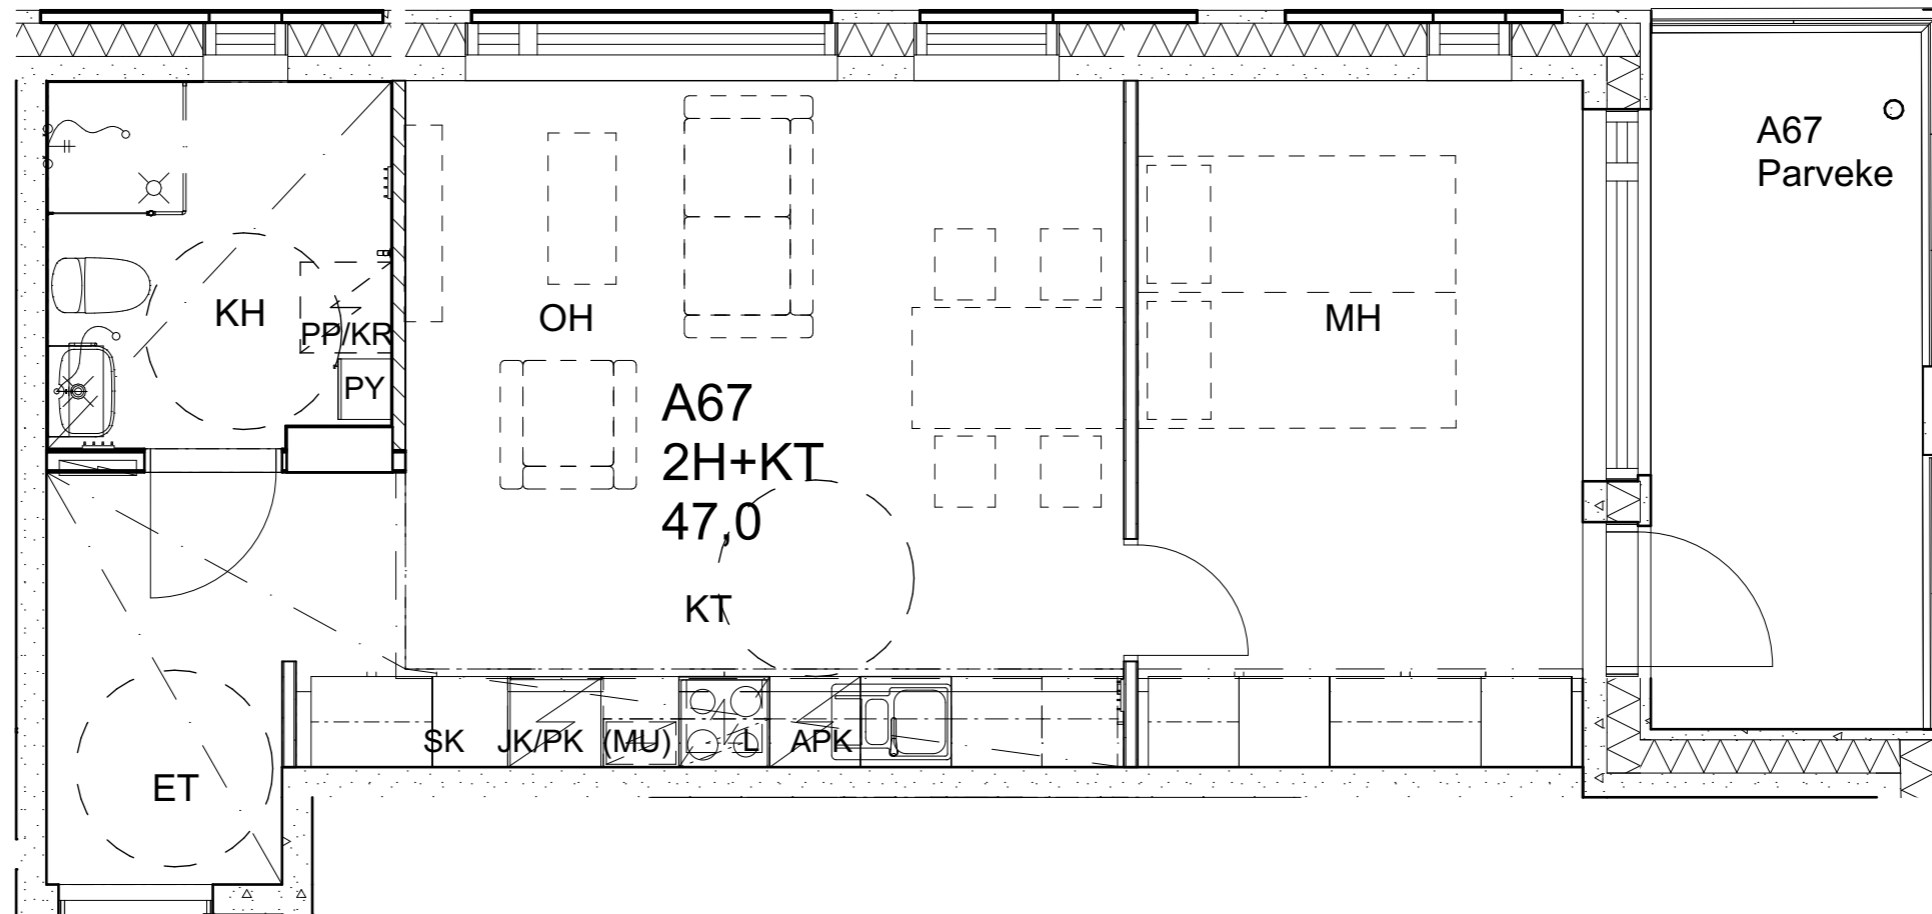

As Oy Helsingin Ahdinlaituri

HUONEISTOTYYPPI
2H+KT 50,0m²

12.krs A66

Alakatot ja koteloinnit alustavia, tarkentuvat rakentamistavassa.

As Oy Helsingin Ahdinlaituri

HUONEISTOTYYPPI
2H+KT 47,0m²

13.krs A67

Alakatot ja koteloinnit alustavia, tarkentuvat rakentamisvaiheessa.