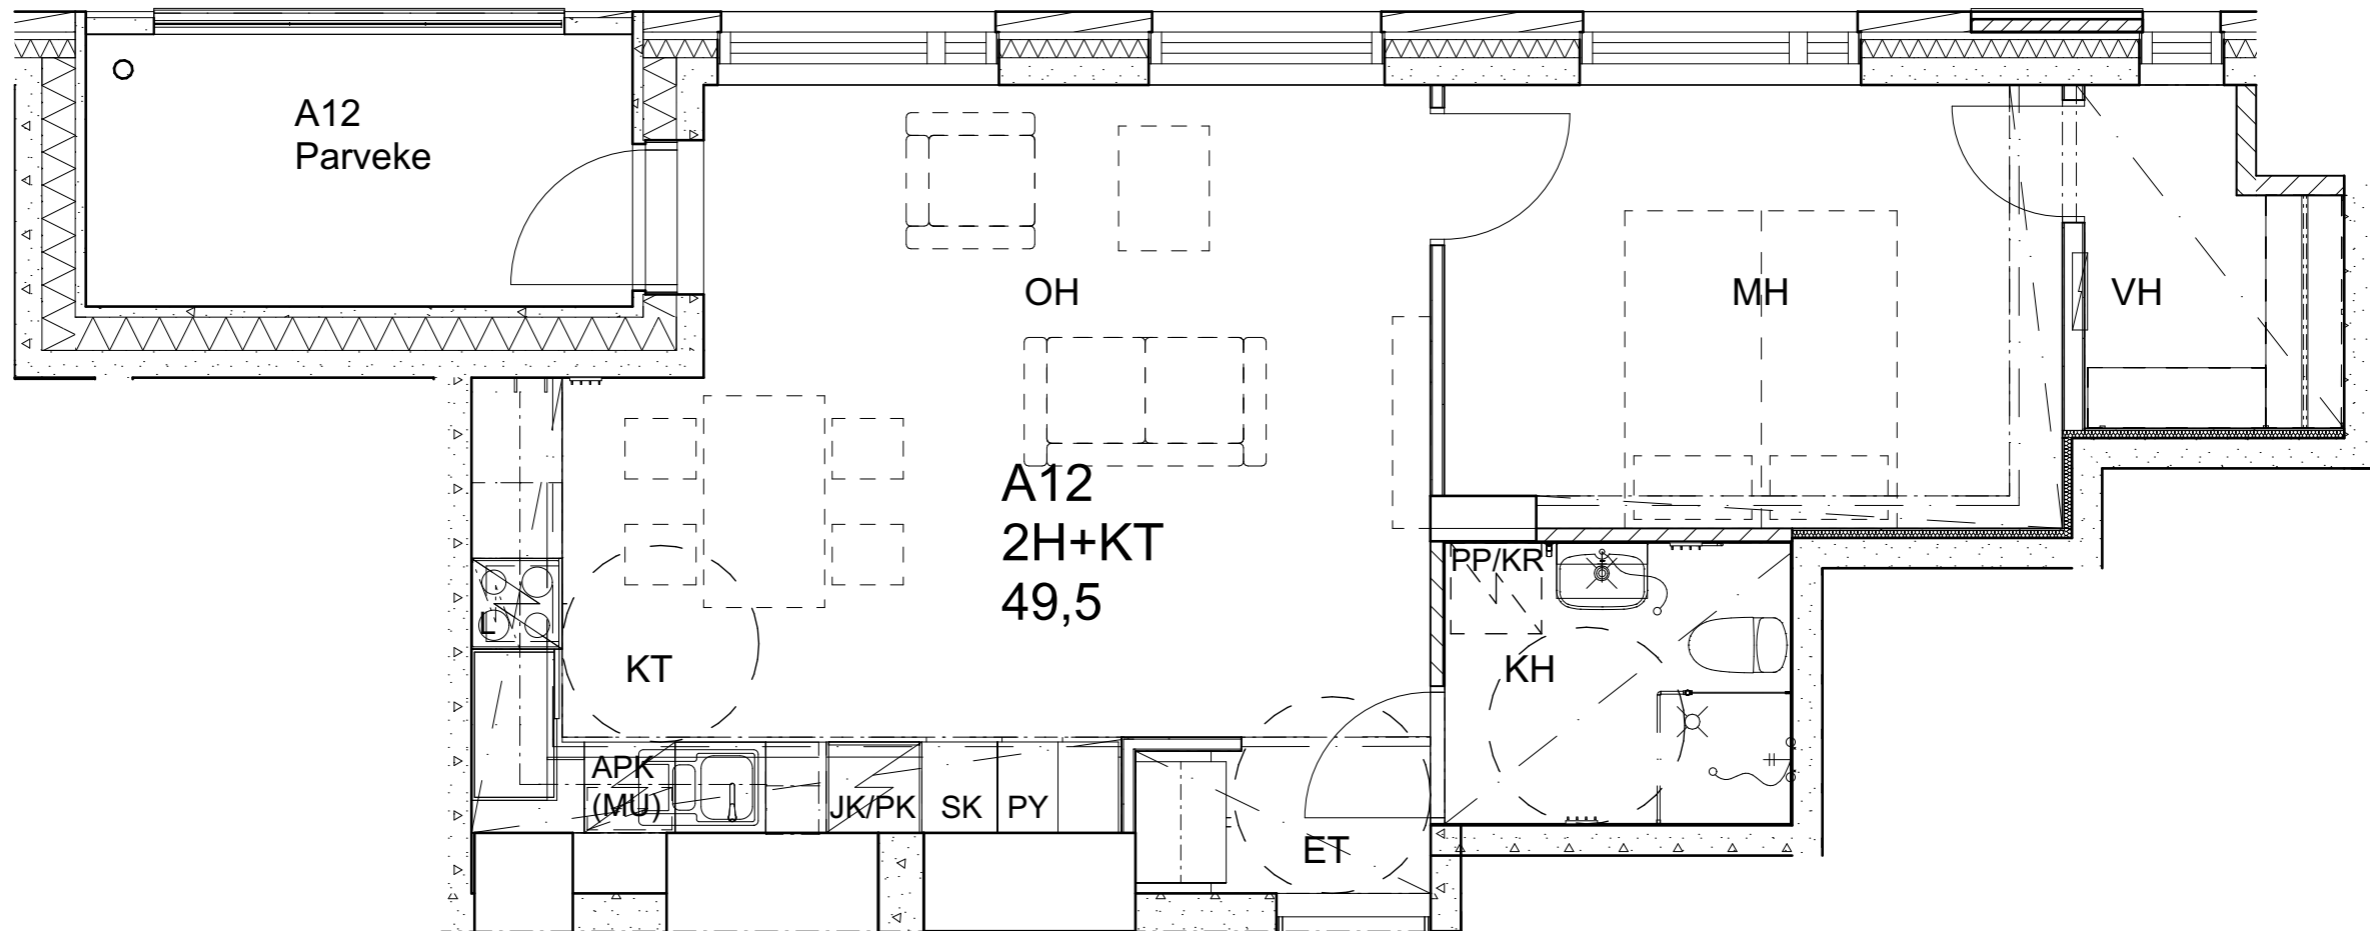

As Oy Helsingin Ahdinlaituri

HUONEISTOTYYPPI
4H+KT+S 95,0m²

3.krs A11

Alakatot ja koteloinnit alustavia, tarkentuvat rakentamistavissa.

As Oy Helsingin Ahdinlaituri

HUONEISTOTYYPPI
2H+KT 49,5m²

3.krs A12

Alakatot ja koteloinnit alustavia, tarkentuvat rakentamisvaiheessa.