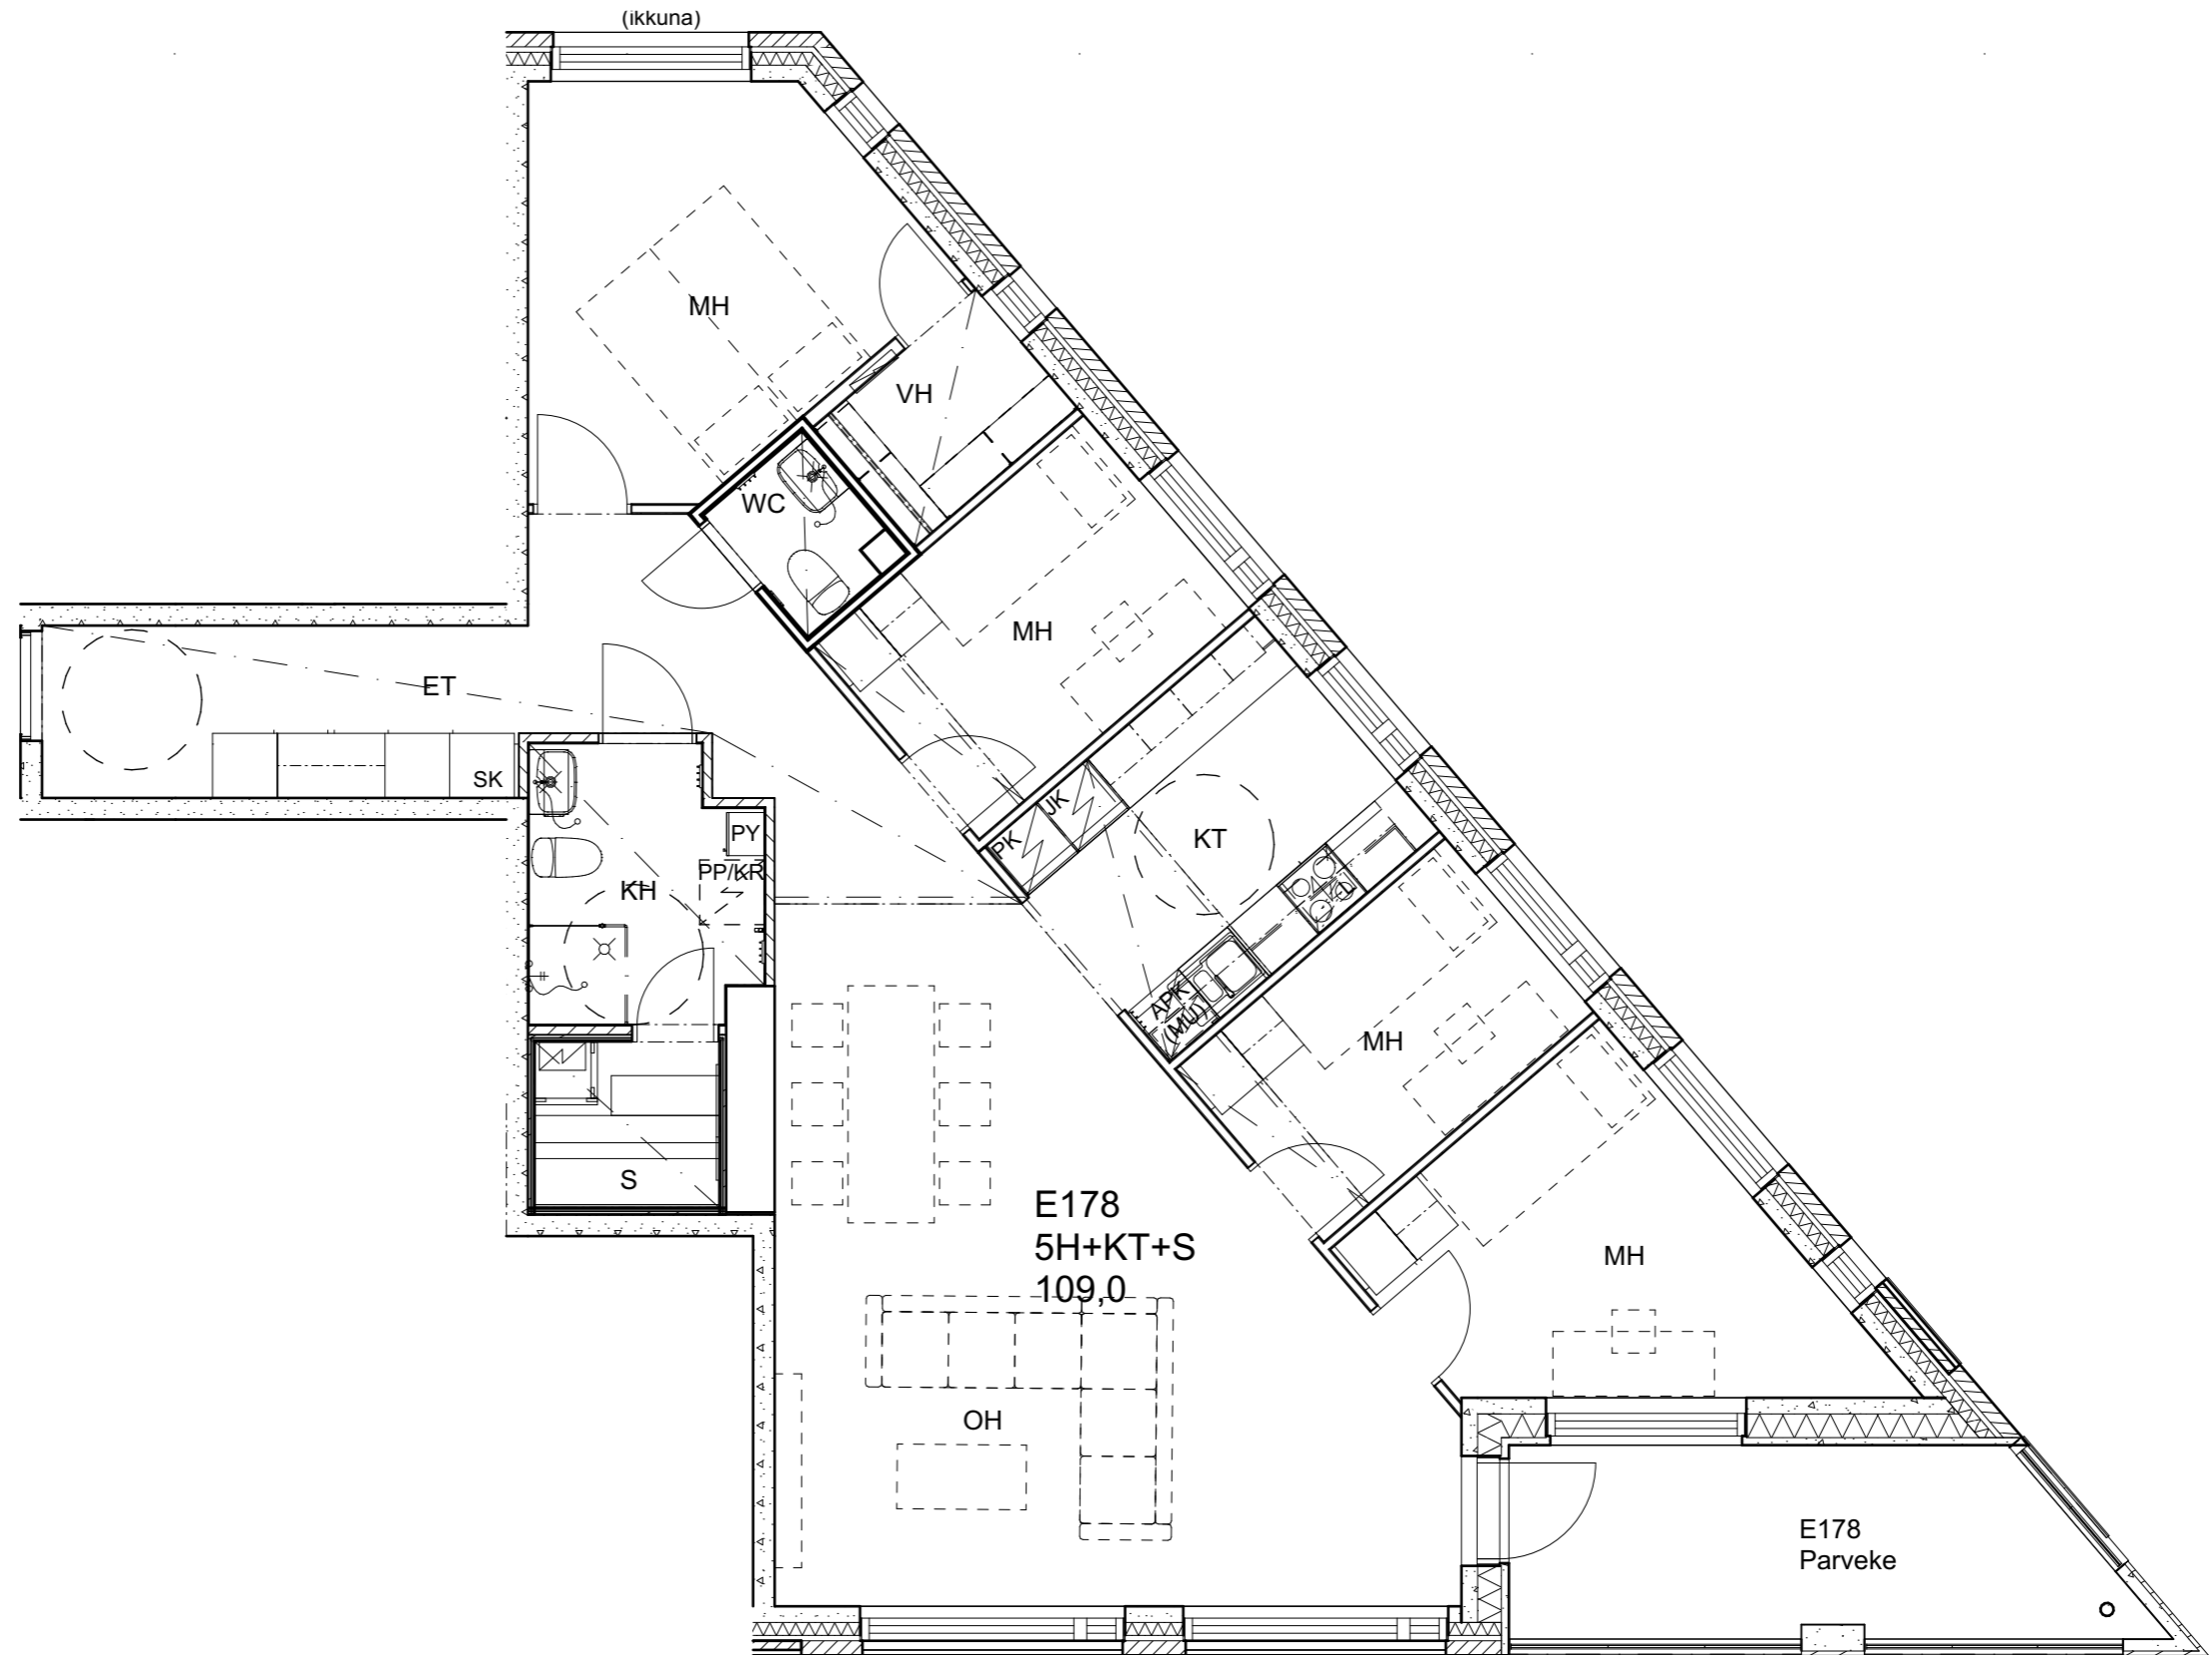

As Oy Helsingin Ahdinlaituri

HUONEISTOTYYPPI
5H+KT+S 109,0m²

4.krs E178

Alakatot ja koteloinnit alustavia, tarkentuvat rakentamisvaiheessa.