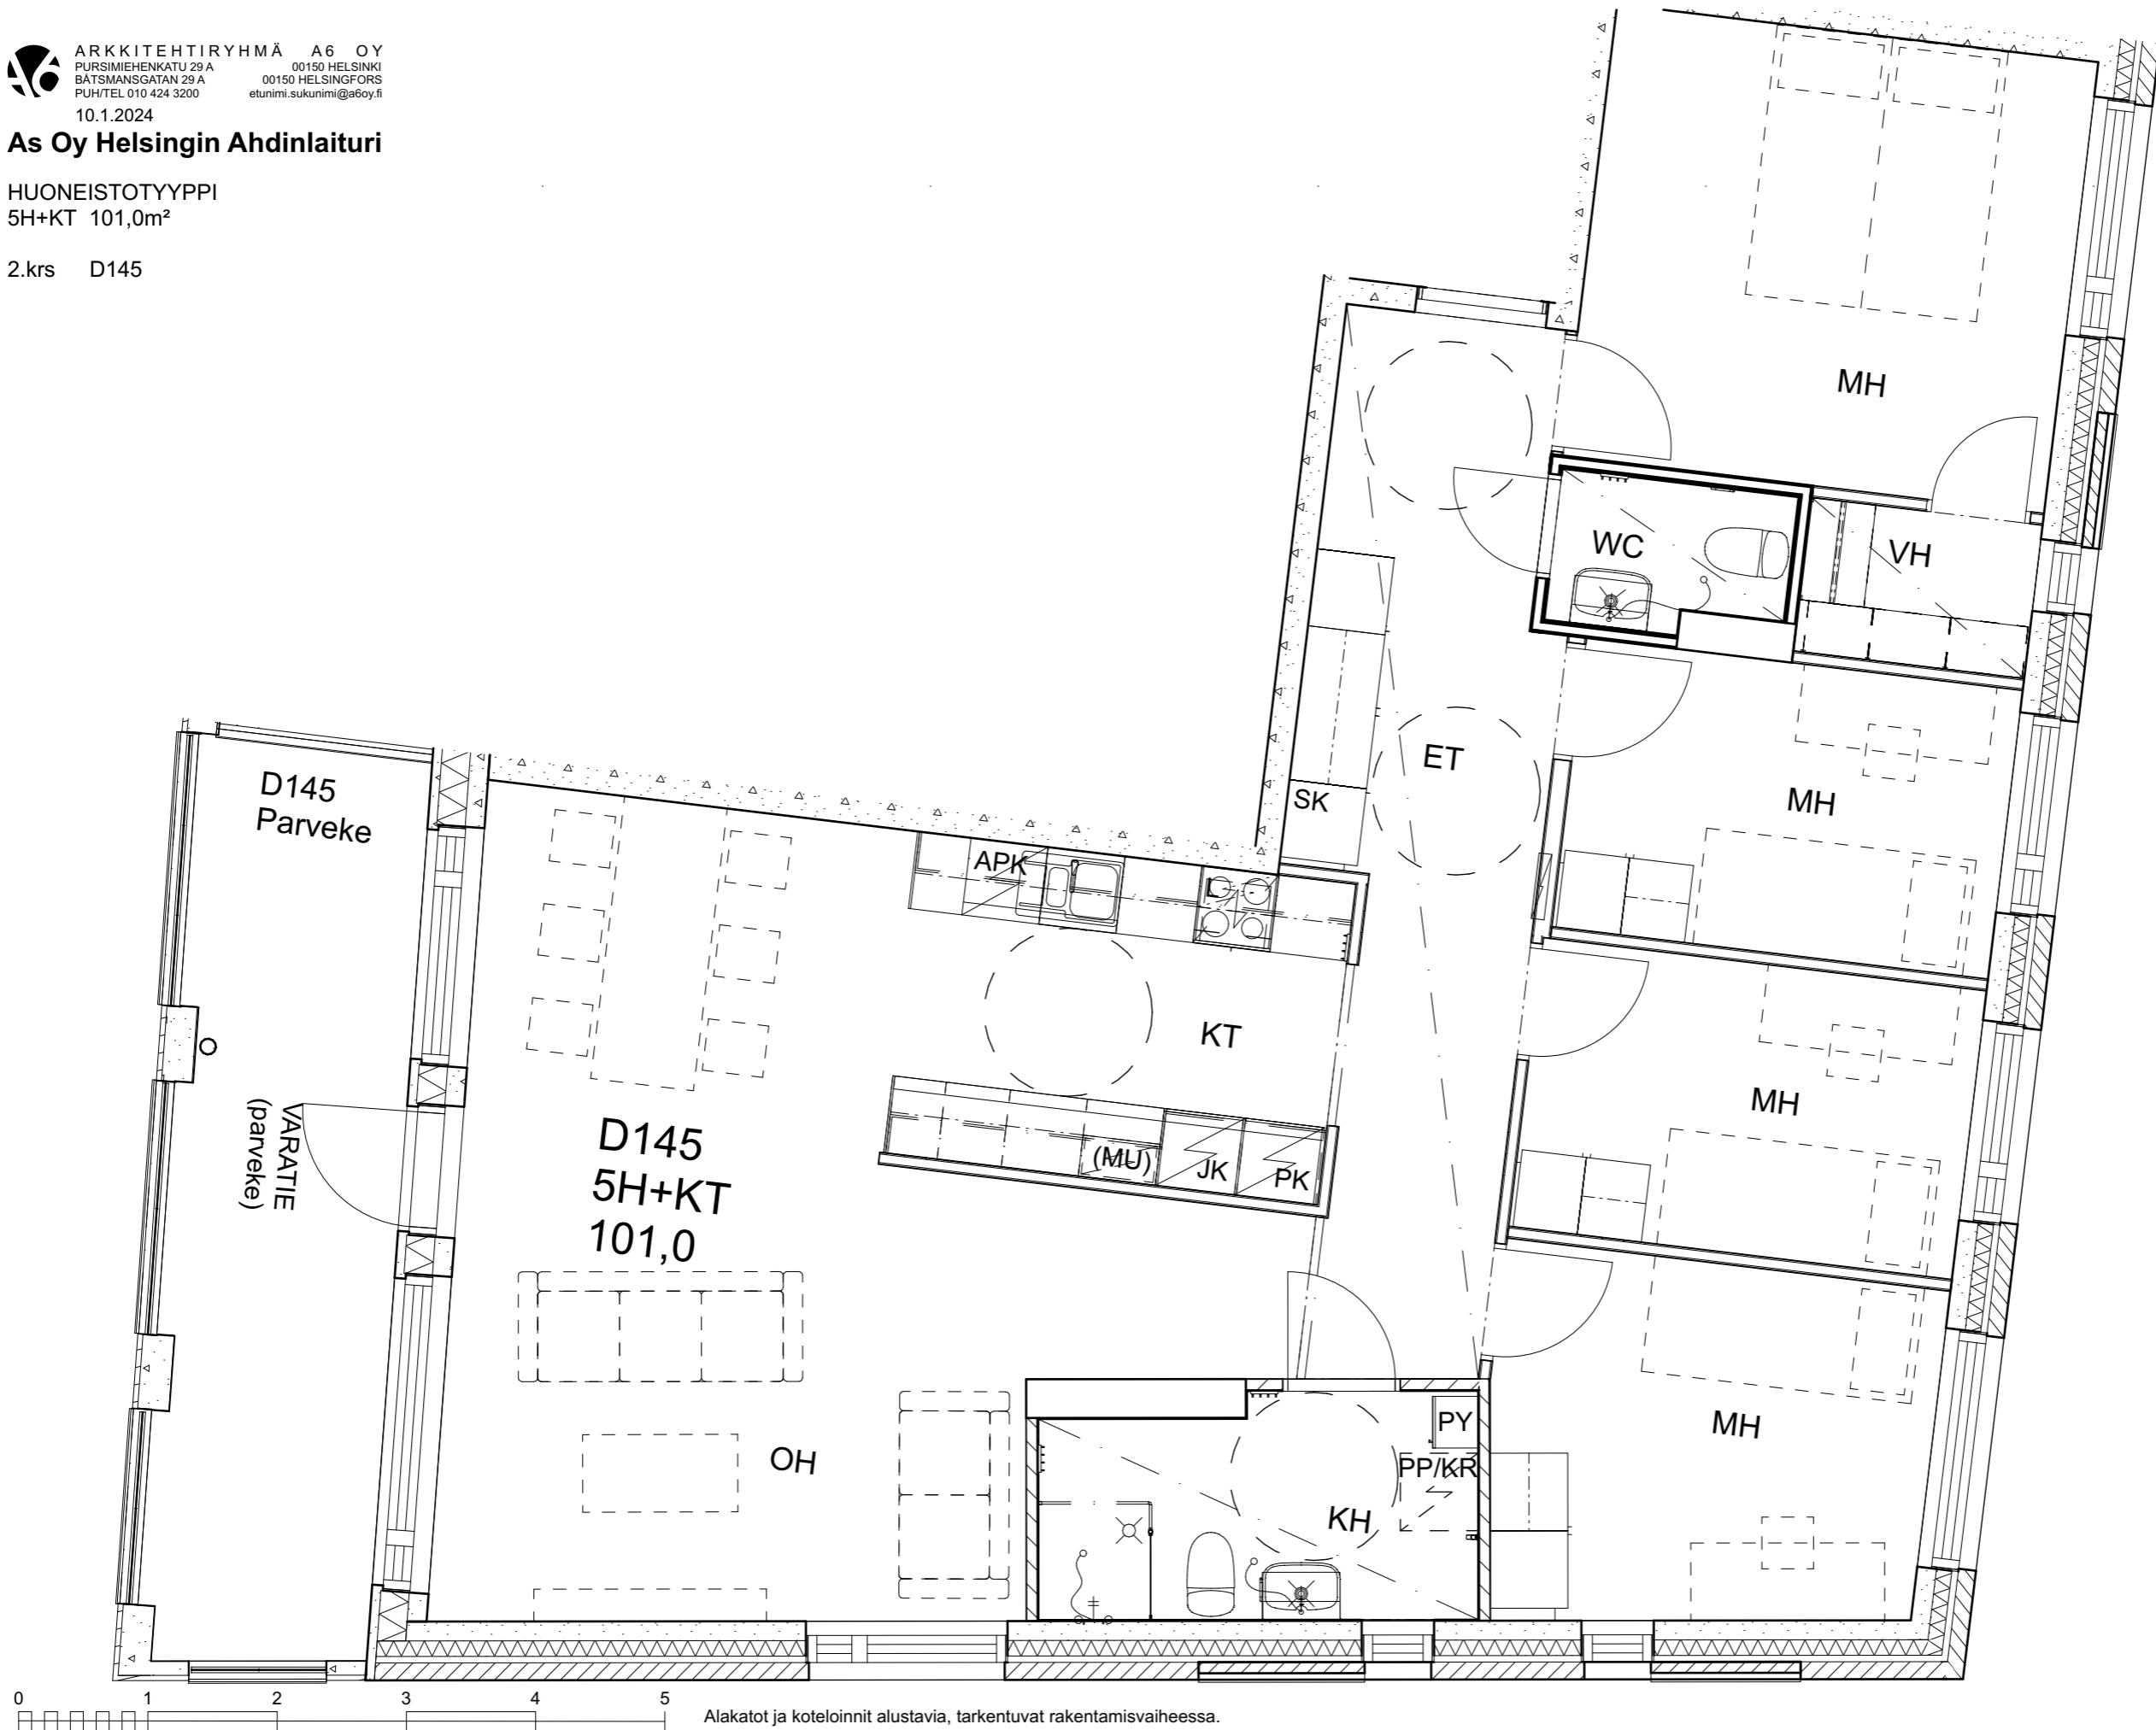

As Oy Helsingin Ahdinlaituri

HUONEISTOTYYPPI
5H+KT 101,0m²

2.krs D145

Alakatot ja koteloinnit alustavia, tarkentuvat rakentamistavalla.

As Oy Helsingin Ahdinlaituri

HUONEISTOTYYPPI
2H+KT+ALK 55,5m²

2.krs D146