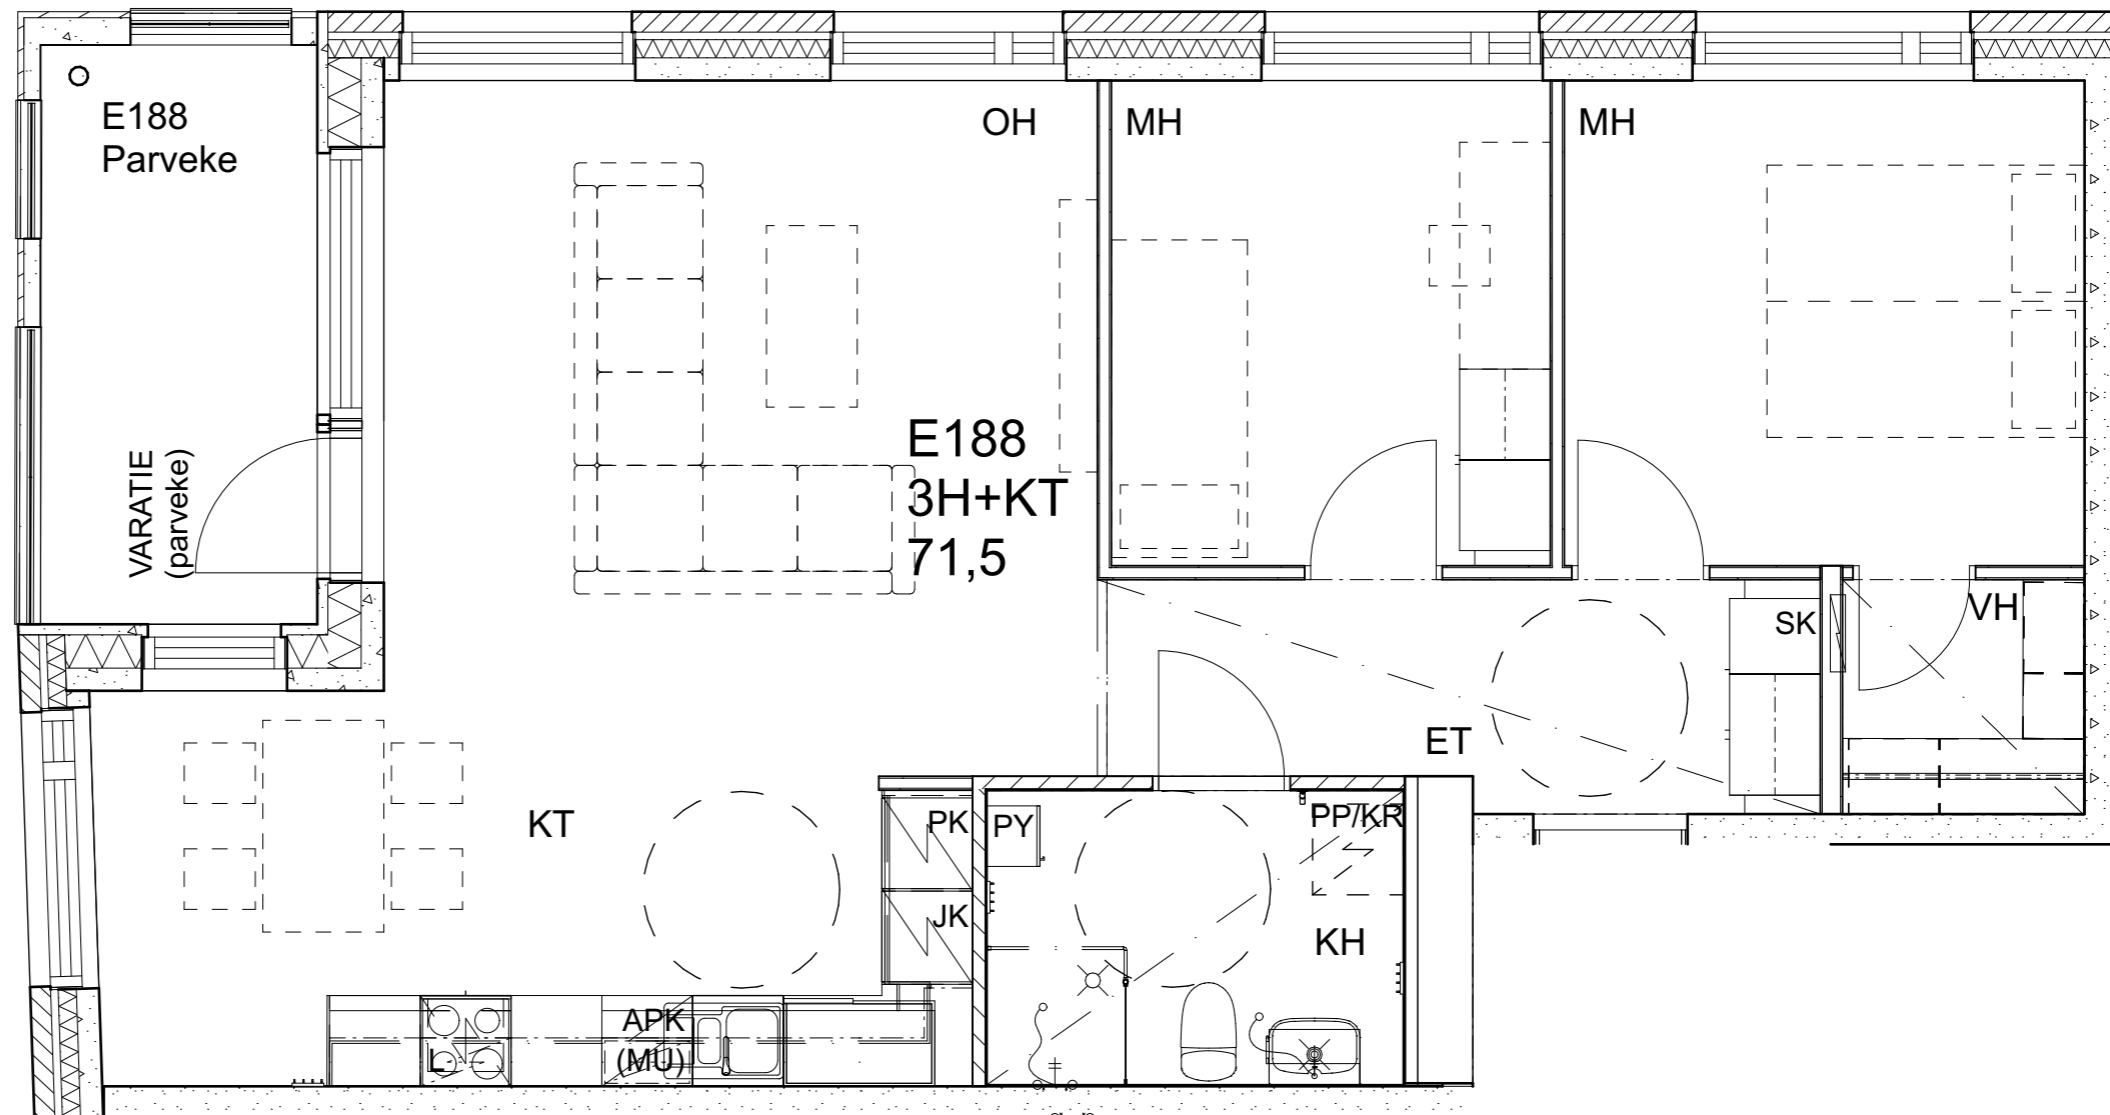

As Oy Helsingin Ahdinlaituri

HUONEISTOTYYPPI
3H+KT 71,5m²

5.krs E188

Alakatot ja koteloinnit alustavia, tarkentuvat rakentamisvaiheessa.