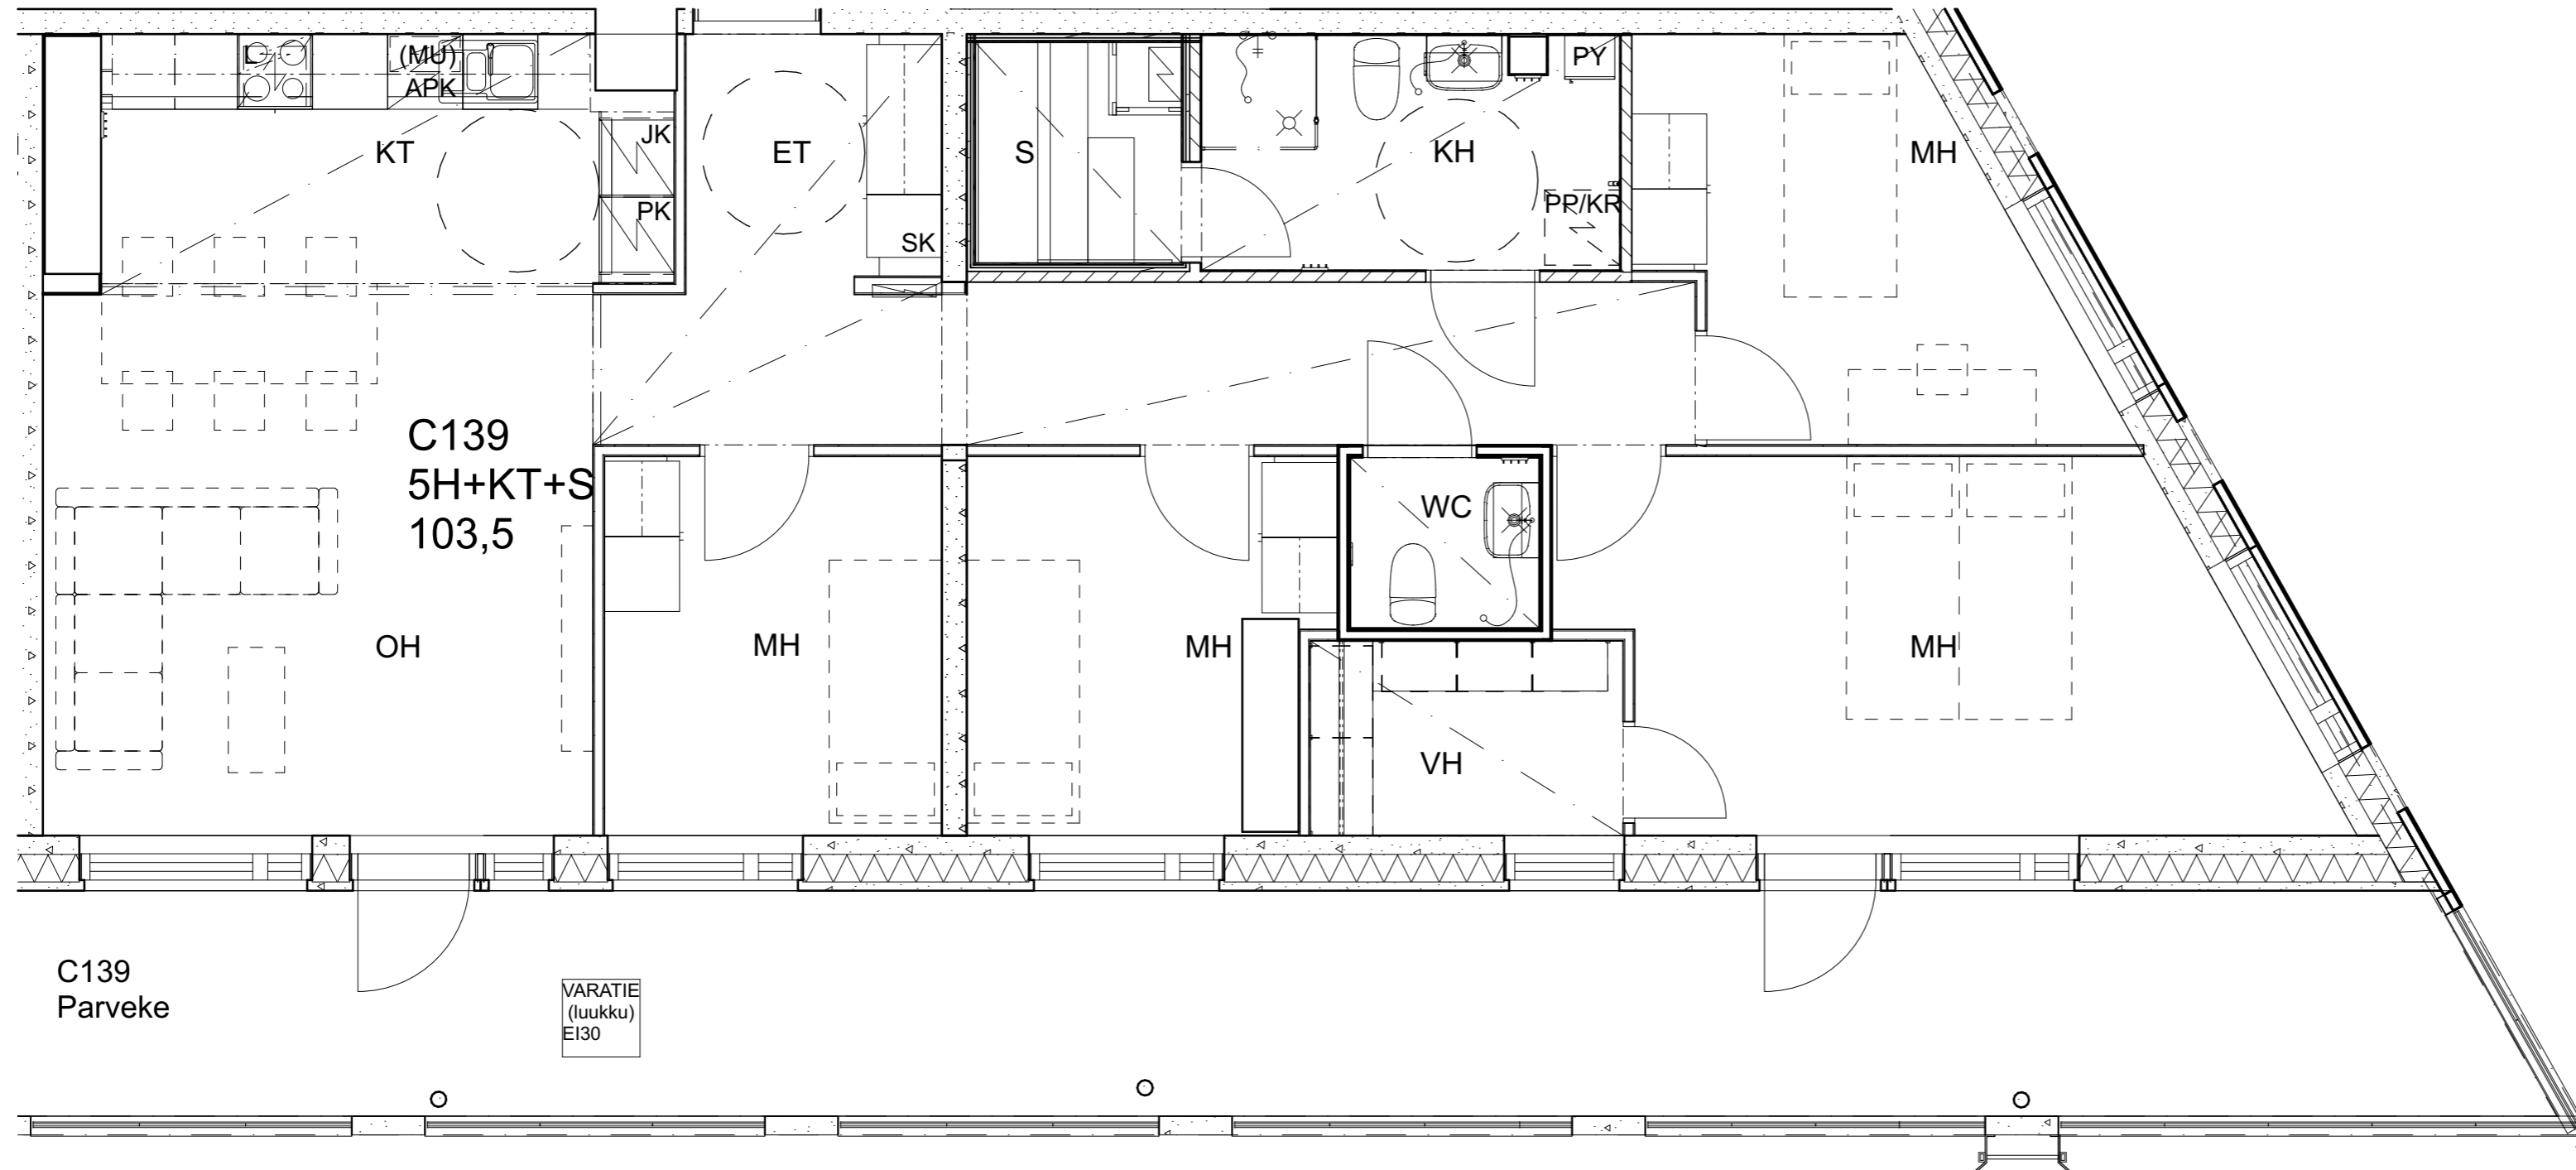

As Oy Helsingin Ahdinlaituri

HUONEISTOTYYPPI
5H+KT+S 103,5m²

9.krs C139

Alakatot ja koteloinnit alustavia, tarkentuvat rakentamisvaiheessa.