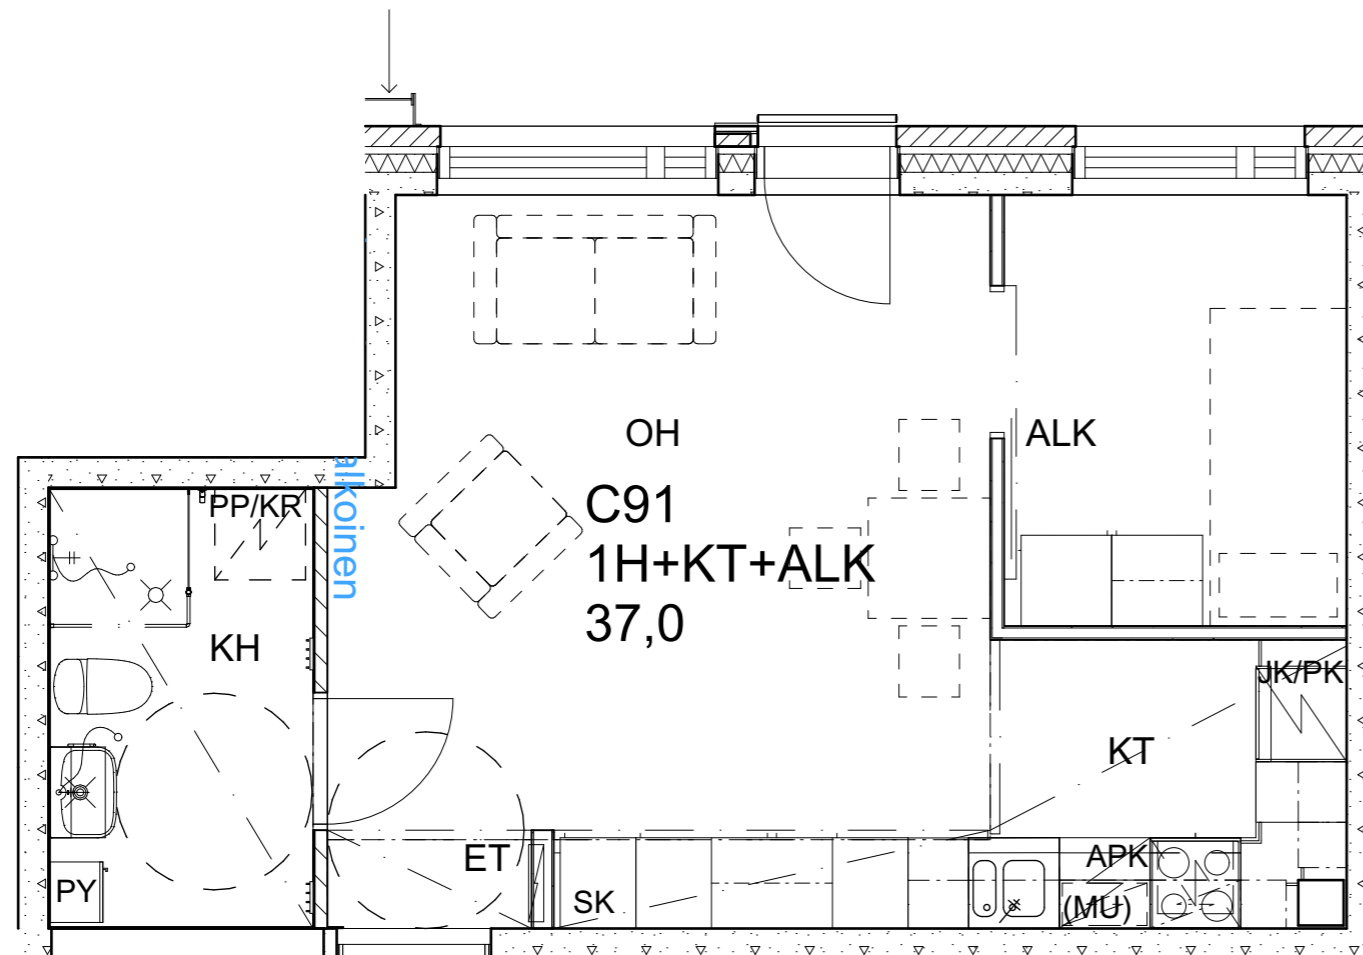

As Oy Helsingin Ahdinlaituri

HUONEISTOTYYPPI
1H+KT+ALK 37,0m²

2.krs C91

Alakatot ja koteloinnit alustavia, tarkentuvat rakentamisvaiheessa.