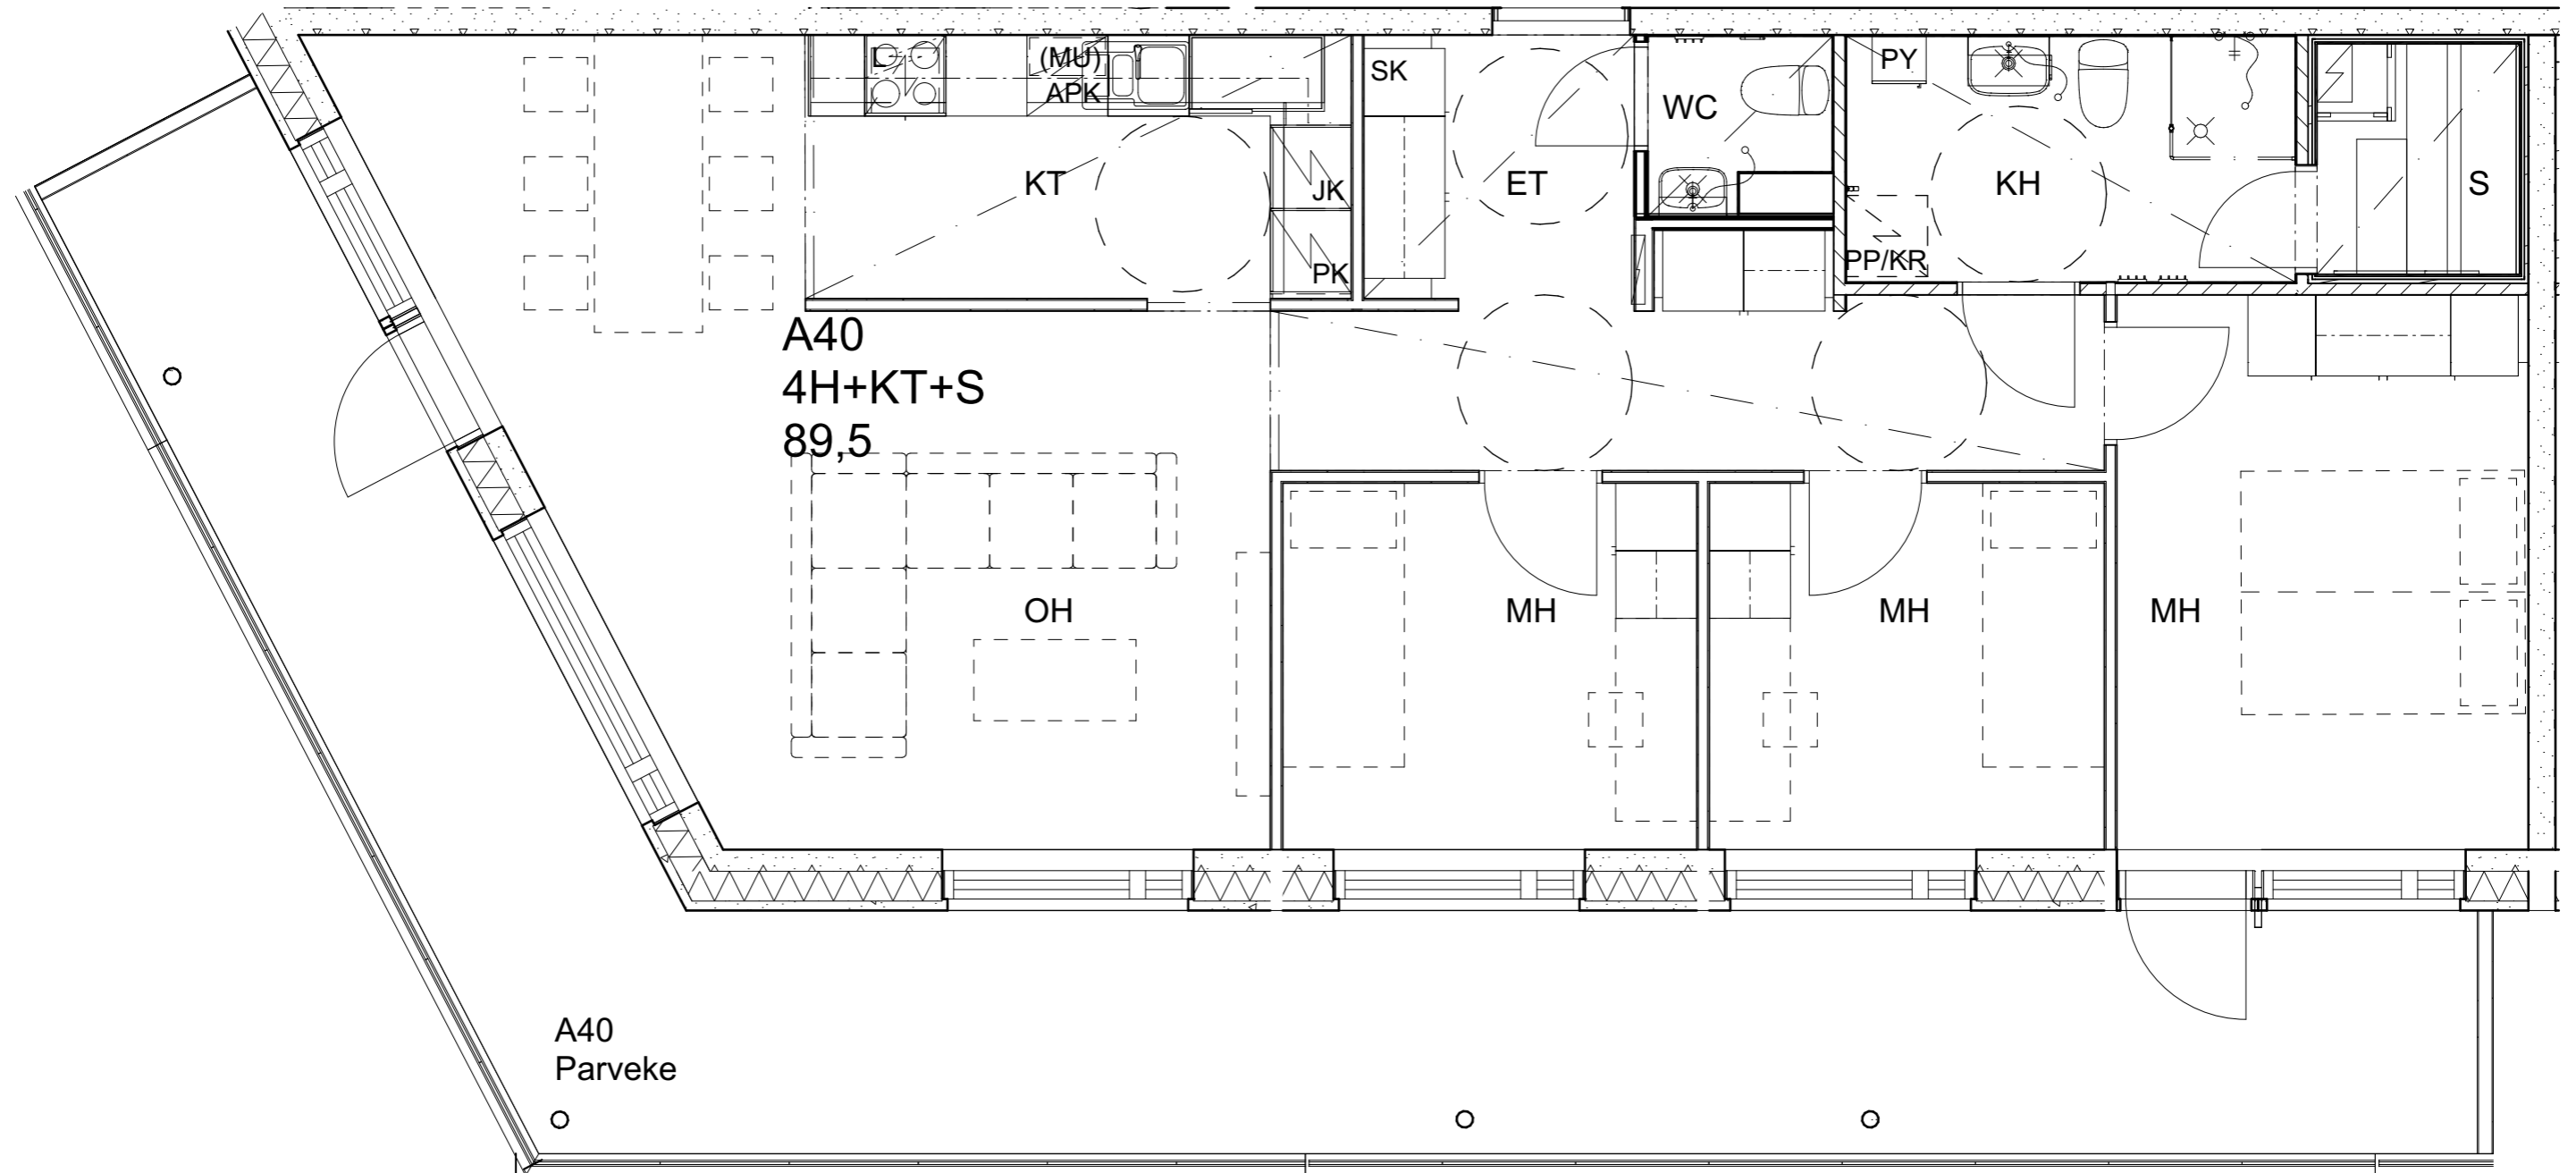

As Oy Helsingin Ahdinlaituri

HUONEISTOTYYPPI
4H+KT+S 89,5m²

8.krs A40

Alakatot ja koteloinnit alustavia, tarkentuvat rakentamistavassa.