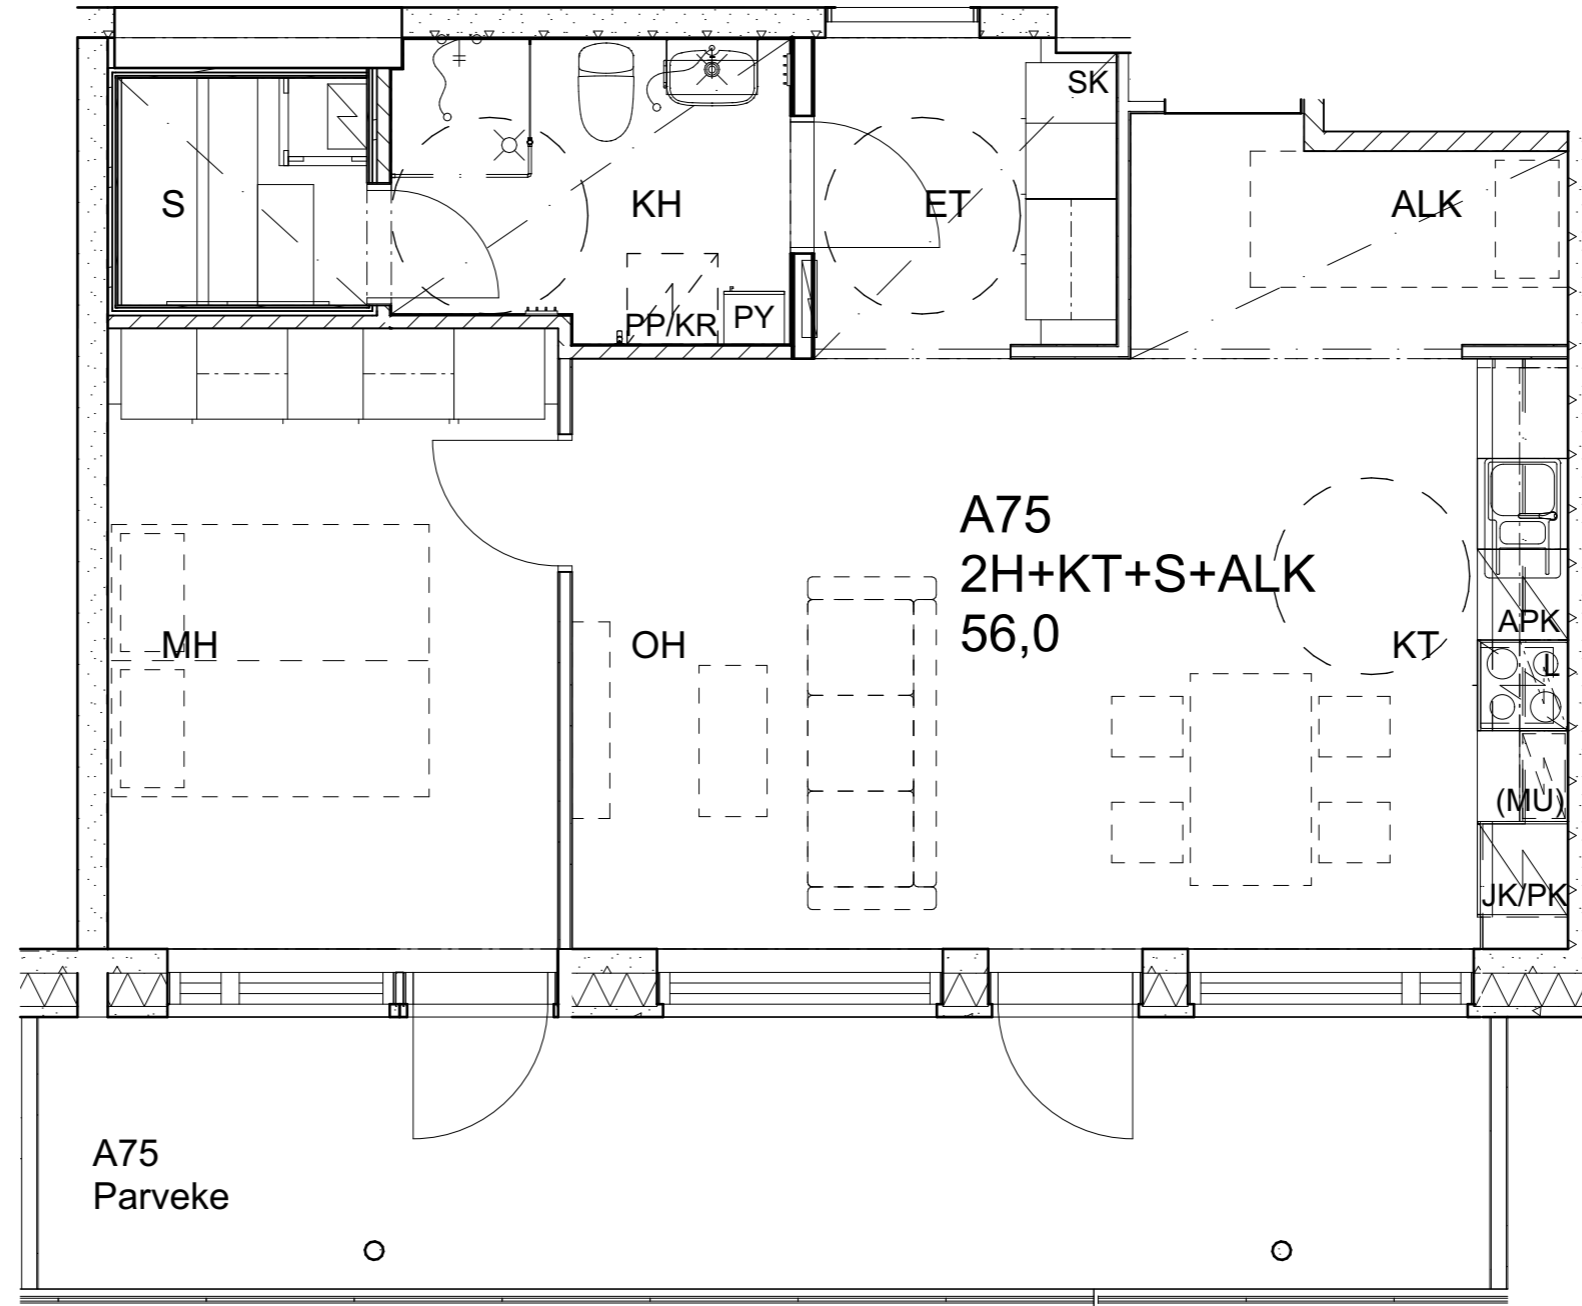

As Oy Helsingin Ahdinlaituri

HUONEISTOTYYPPI
2H+KT+S+ALK 56,0m²

14.krs A75

Alakatot ja koteloinnit alustavia, tarkentuvat rakentamistavassa.