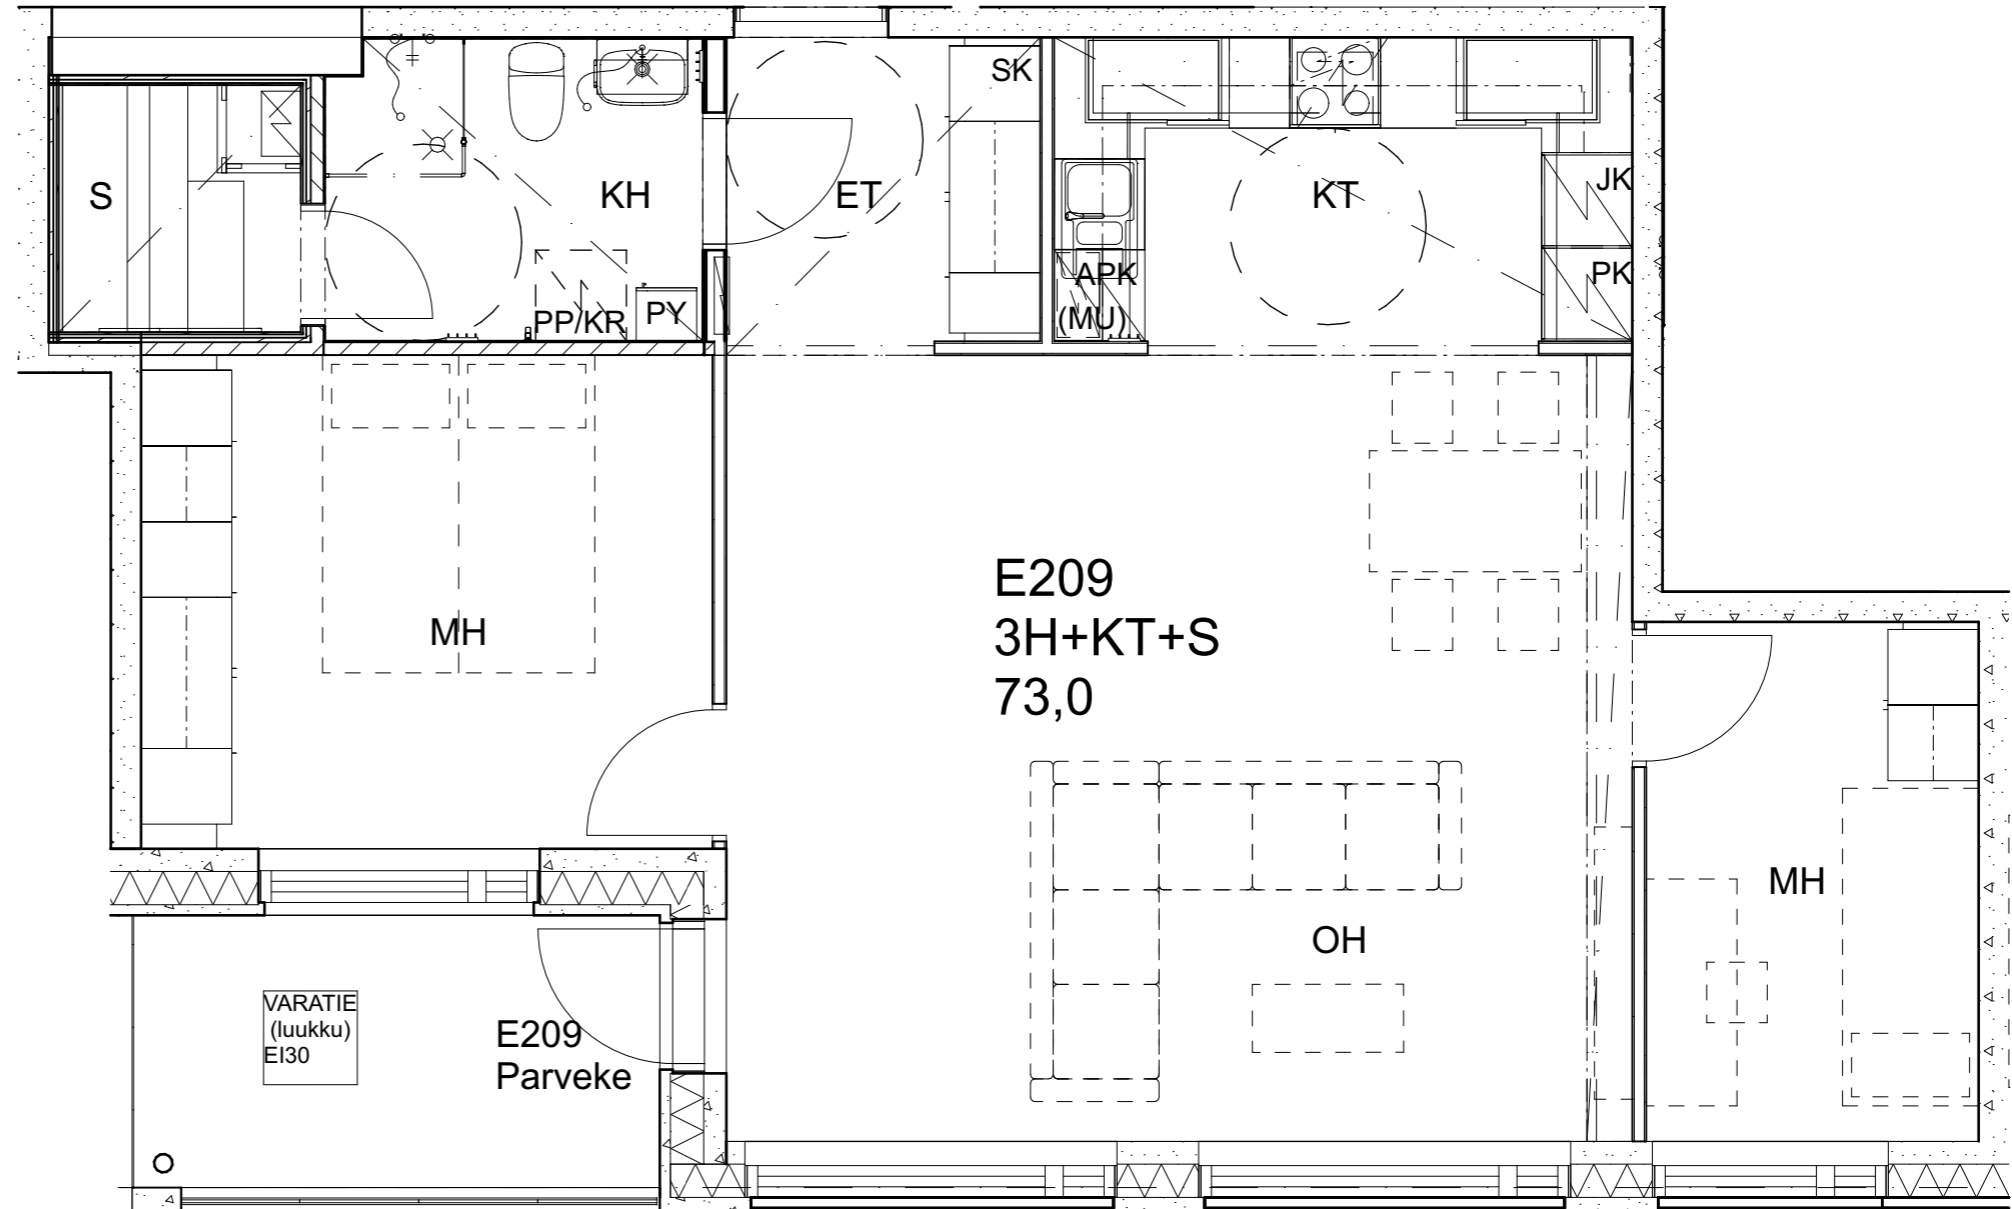

As Oy Helsingin Ahdinlaituri

HUONEISTOTYYPPI
3H+KT+S 73,0m²

9.krs E209

Alakatot ja koteloinnit alustavia, tarkentuvat rakentamisvaiheessa.