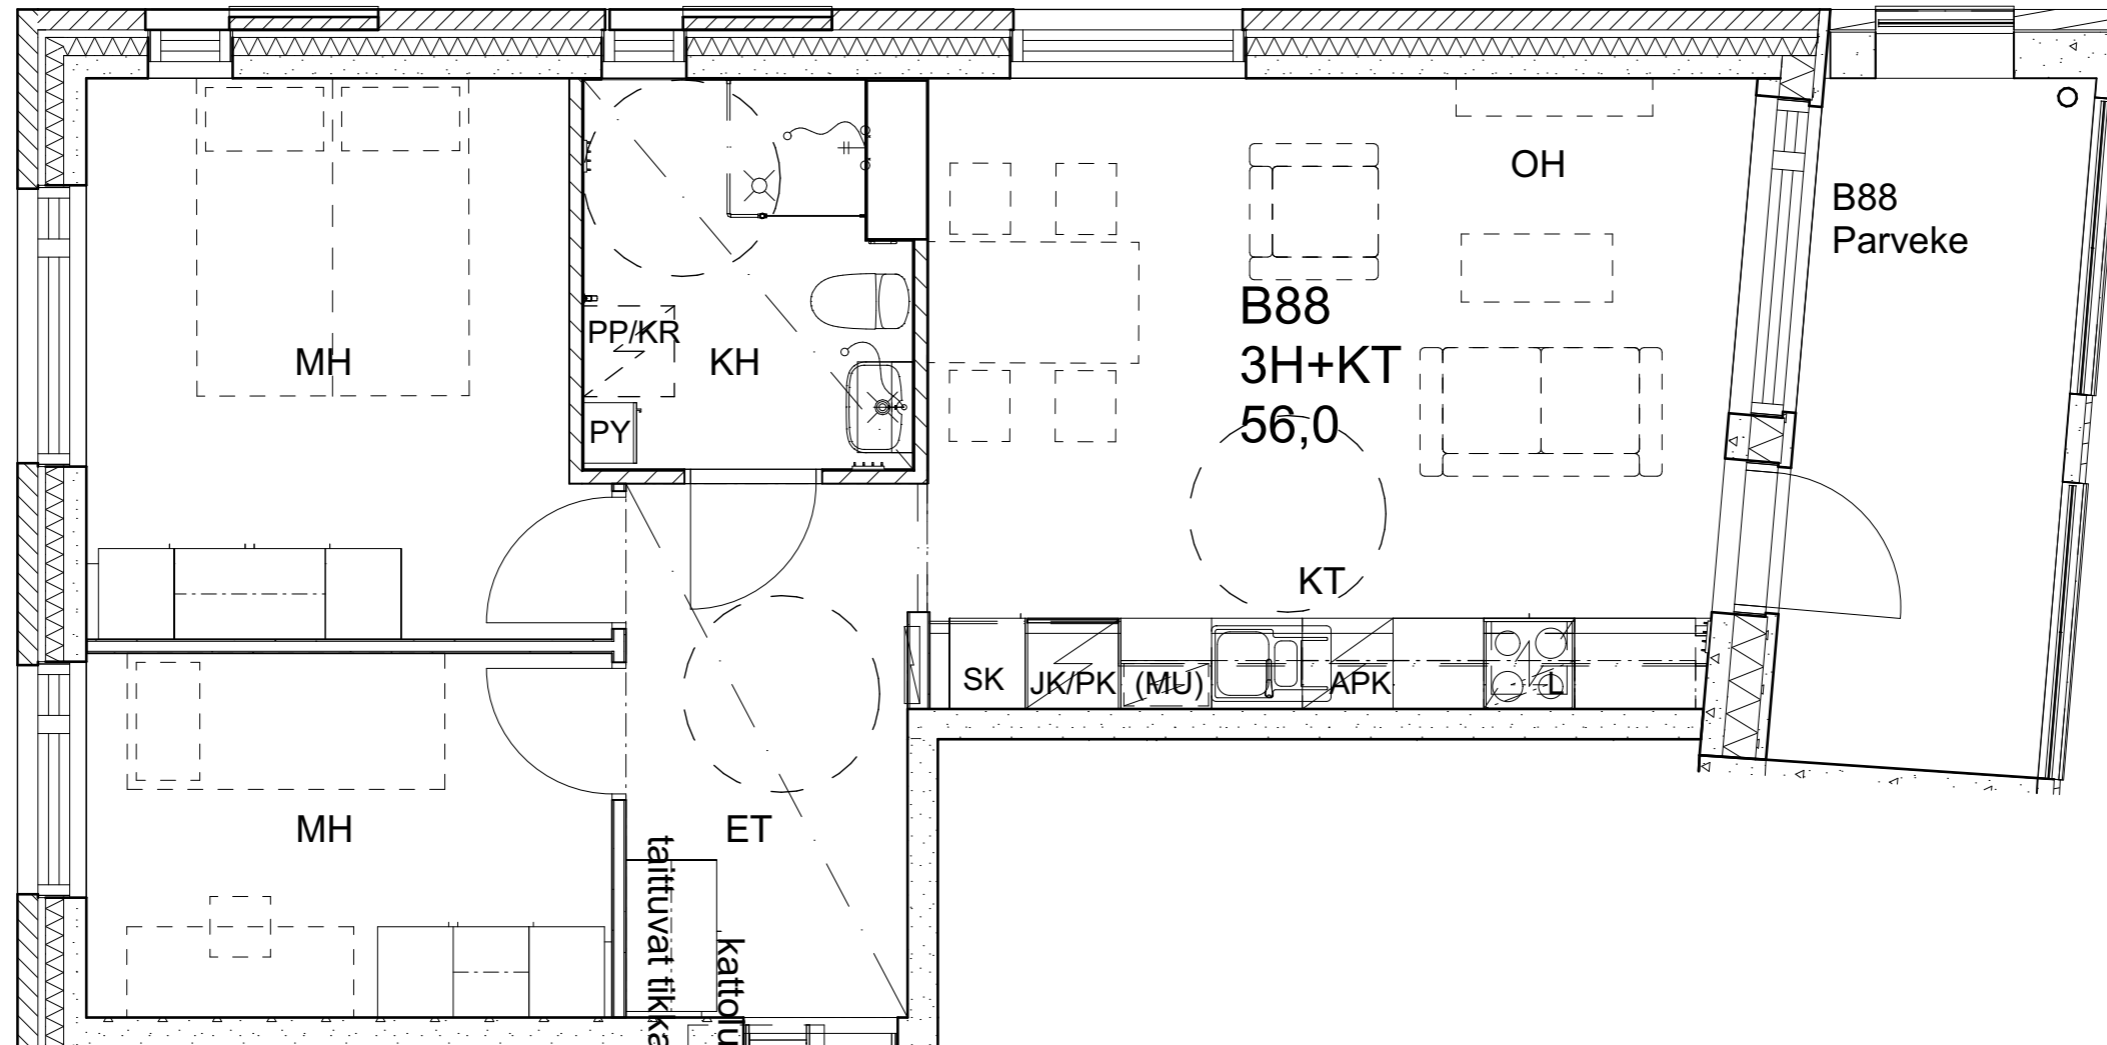

As Oy Helsingin Ahdinlaituri

HUONEISTOTYYPPI
3H+KT 56,0m²

5.krs B88

Alakatot ja koteloinnit alustavia, tarkentuvat rakentamisvaiheessa.