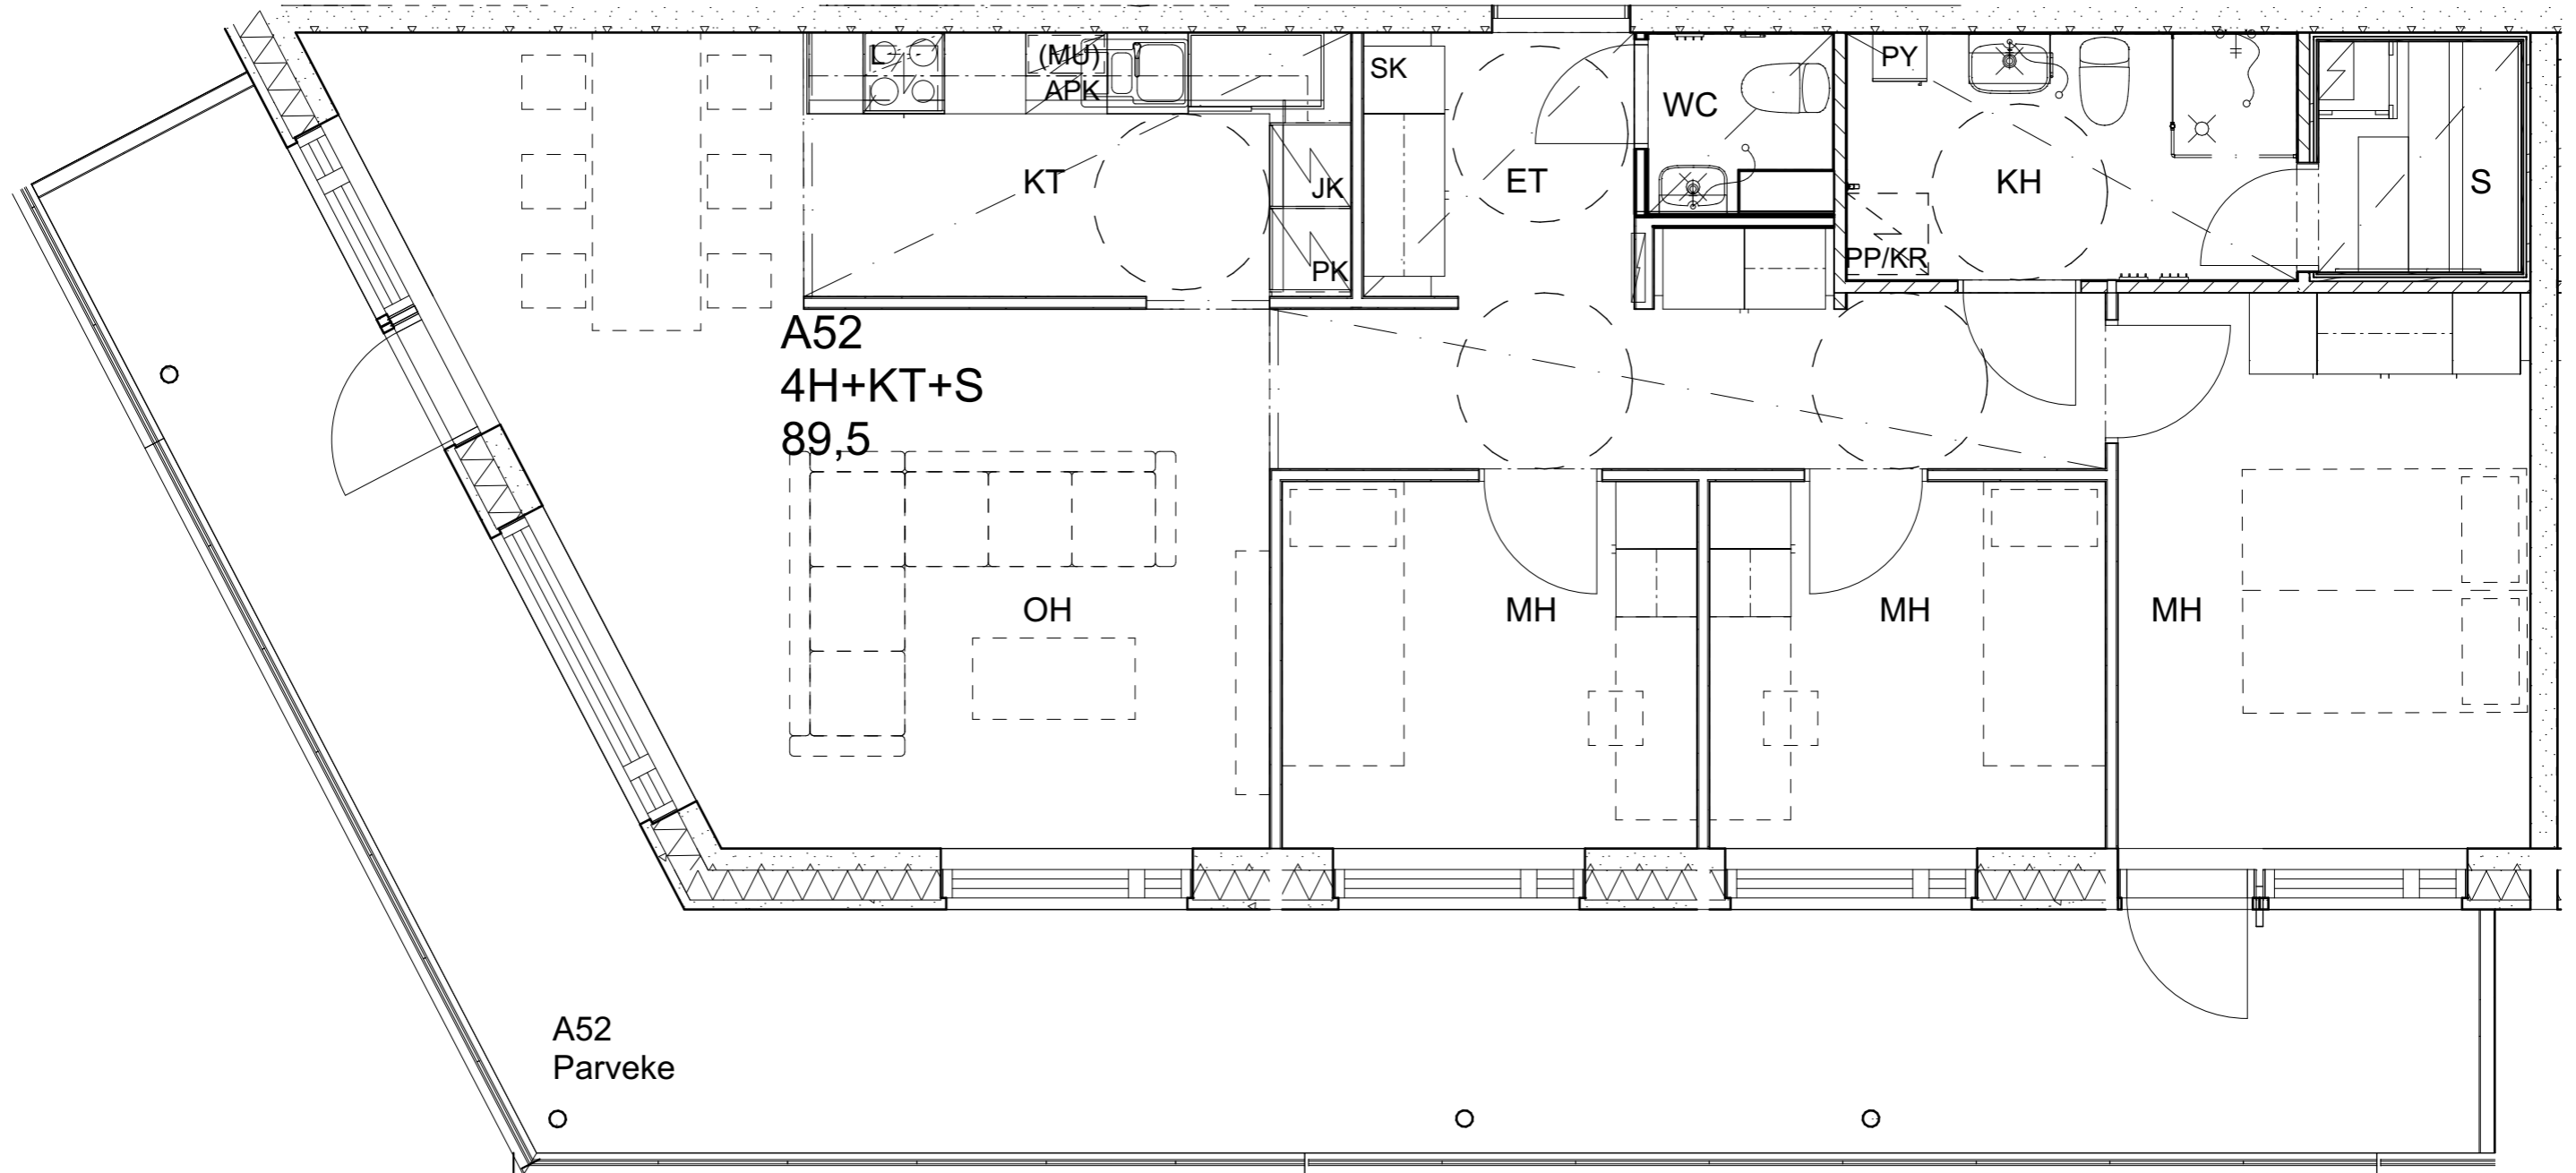

10.krs A51

Alakatot ja koteloinnit alustavia, tarkentuvat rakentamisvaiheessa.

As Oy Helsingin Ahdinlaituri

HUONEISTOTYYPPI
4H+KT+S 89,5m²

10.krs A52

Alakatot ja koteloinnit alustavia, tarkentuvat rakentamistavissa.