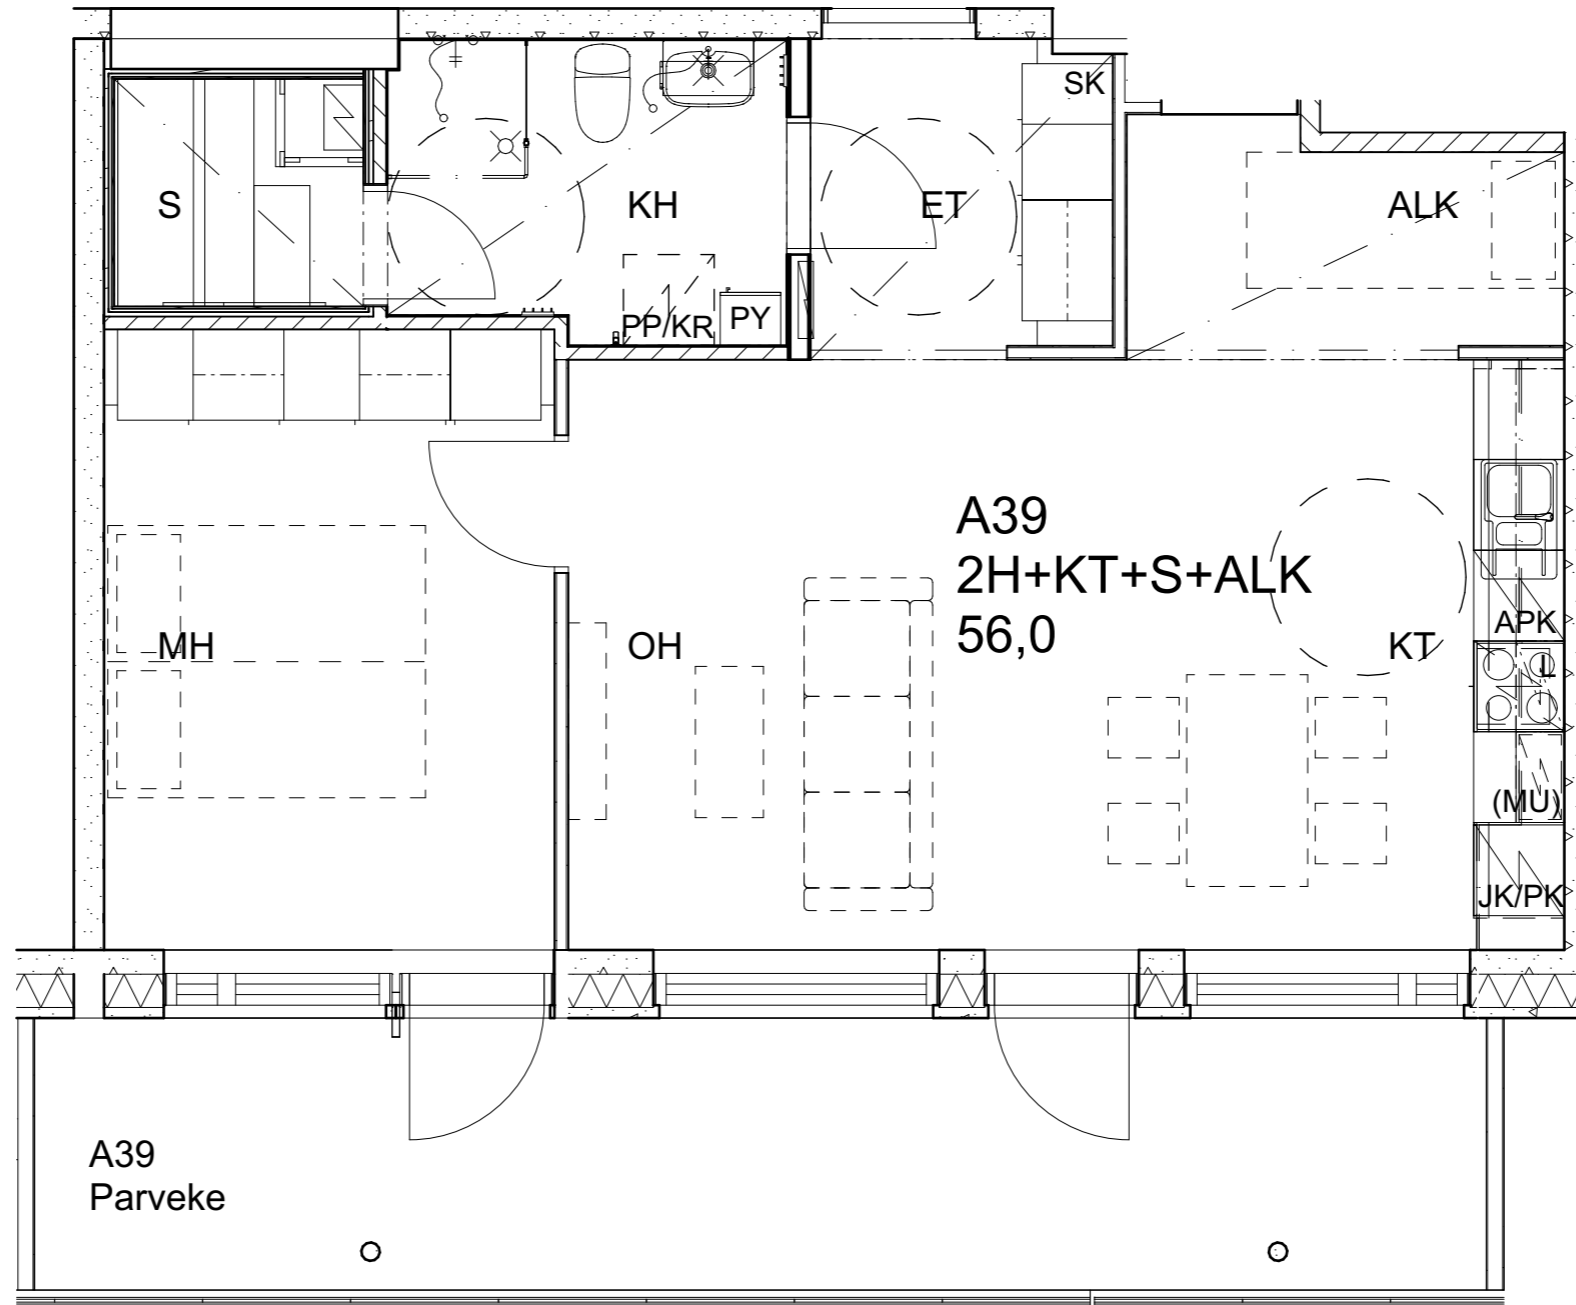

As Oy Helsingin Ahdinlaituri

HUONEISTOTYYPPI
2H+KT+S+ALK 56,0m²

8.krs A39

Alakatot ja koteloinnit alustavia, tarkentuvat rakentamisvaiheessa.