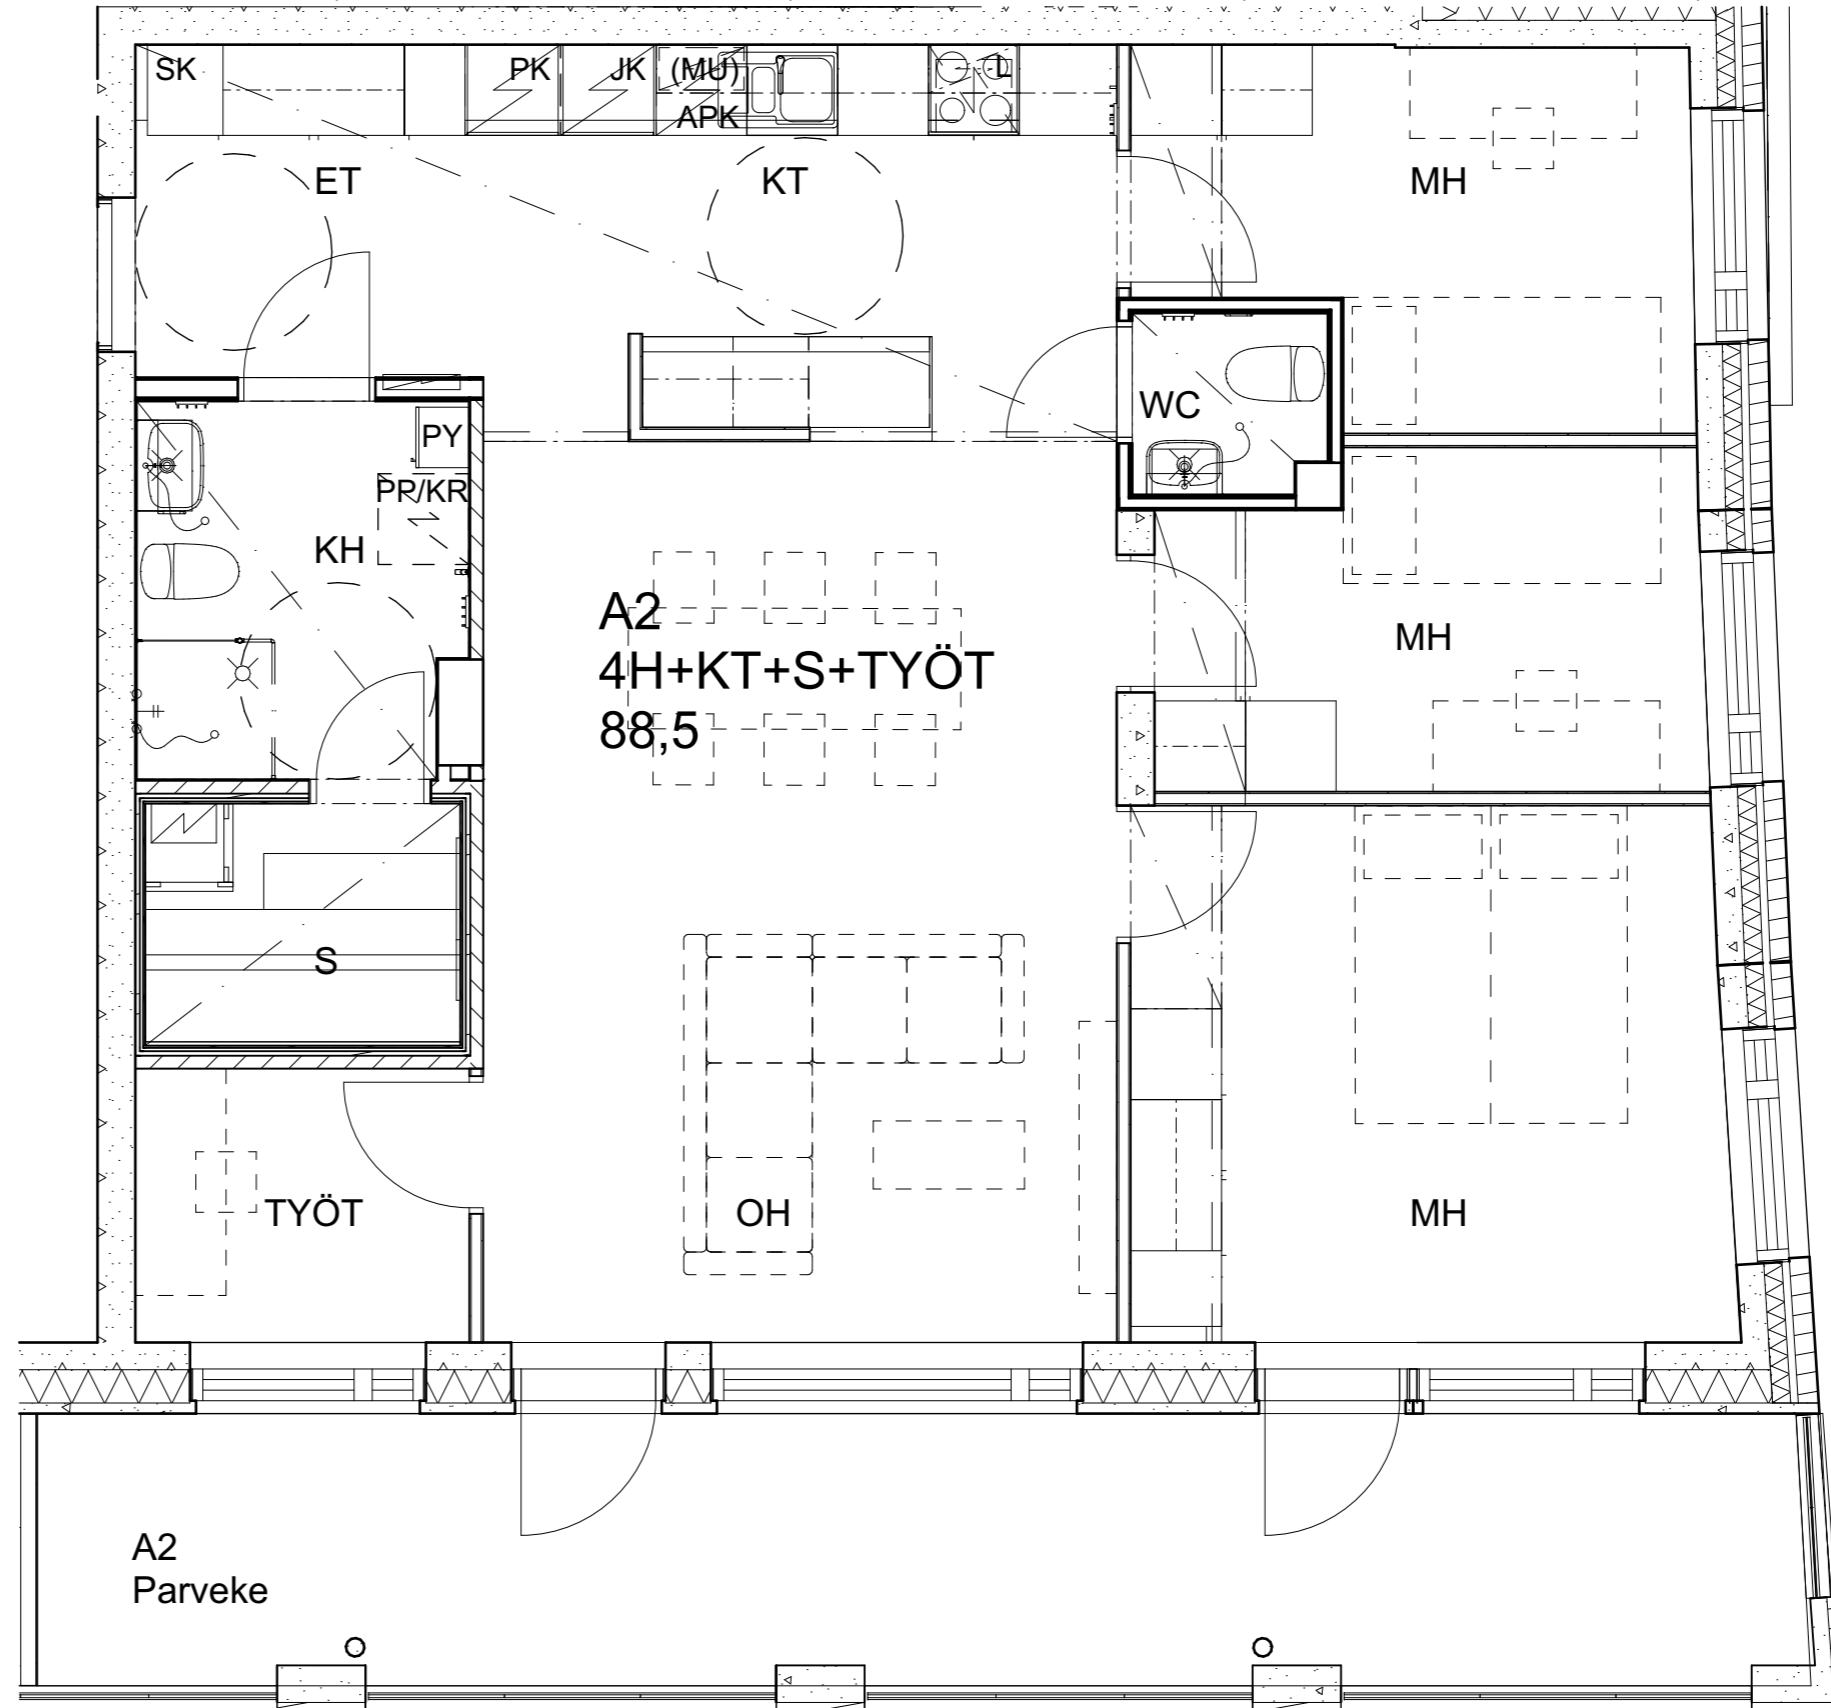

As Oy Helsingin Ahdinlaituri

HUONEISTOTYYPPI
1H+KT+ALK 45,5m²

2.krs A1

Alakatot ja koteloinnit alustavia, tarkentuvat rakentamisvaiheessa.

As Oy Helsingin Ahdinlaituri

HUONEISTOTYYPPI
4H+KT+S+TYÖT 88,5m²

2.krs A2