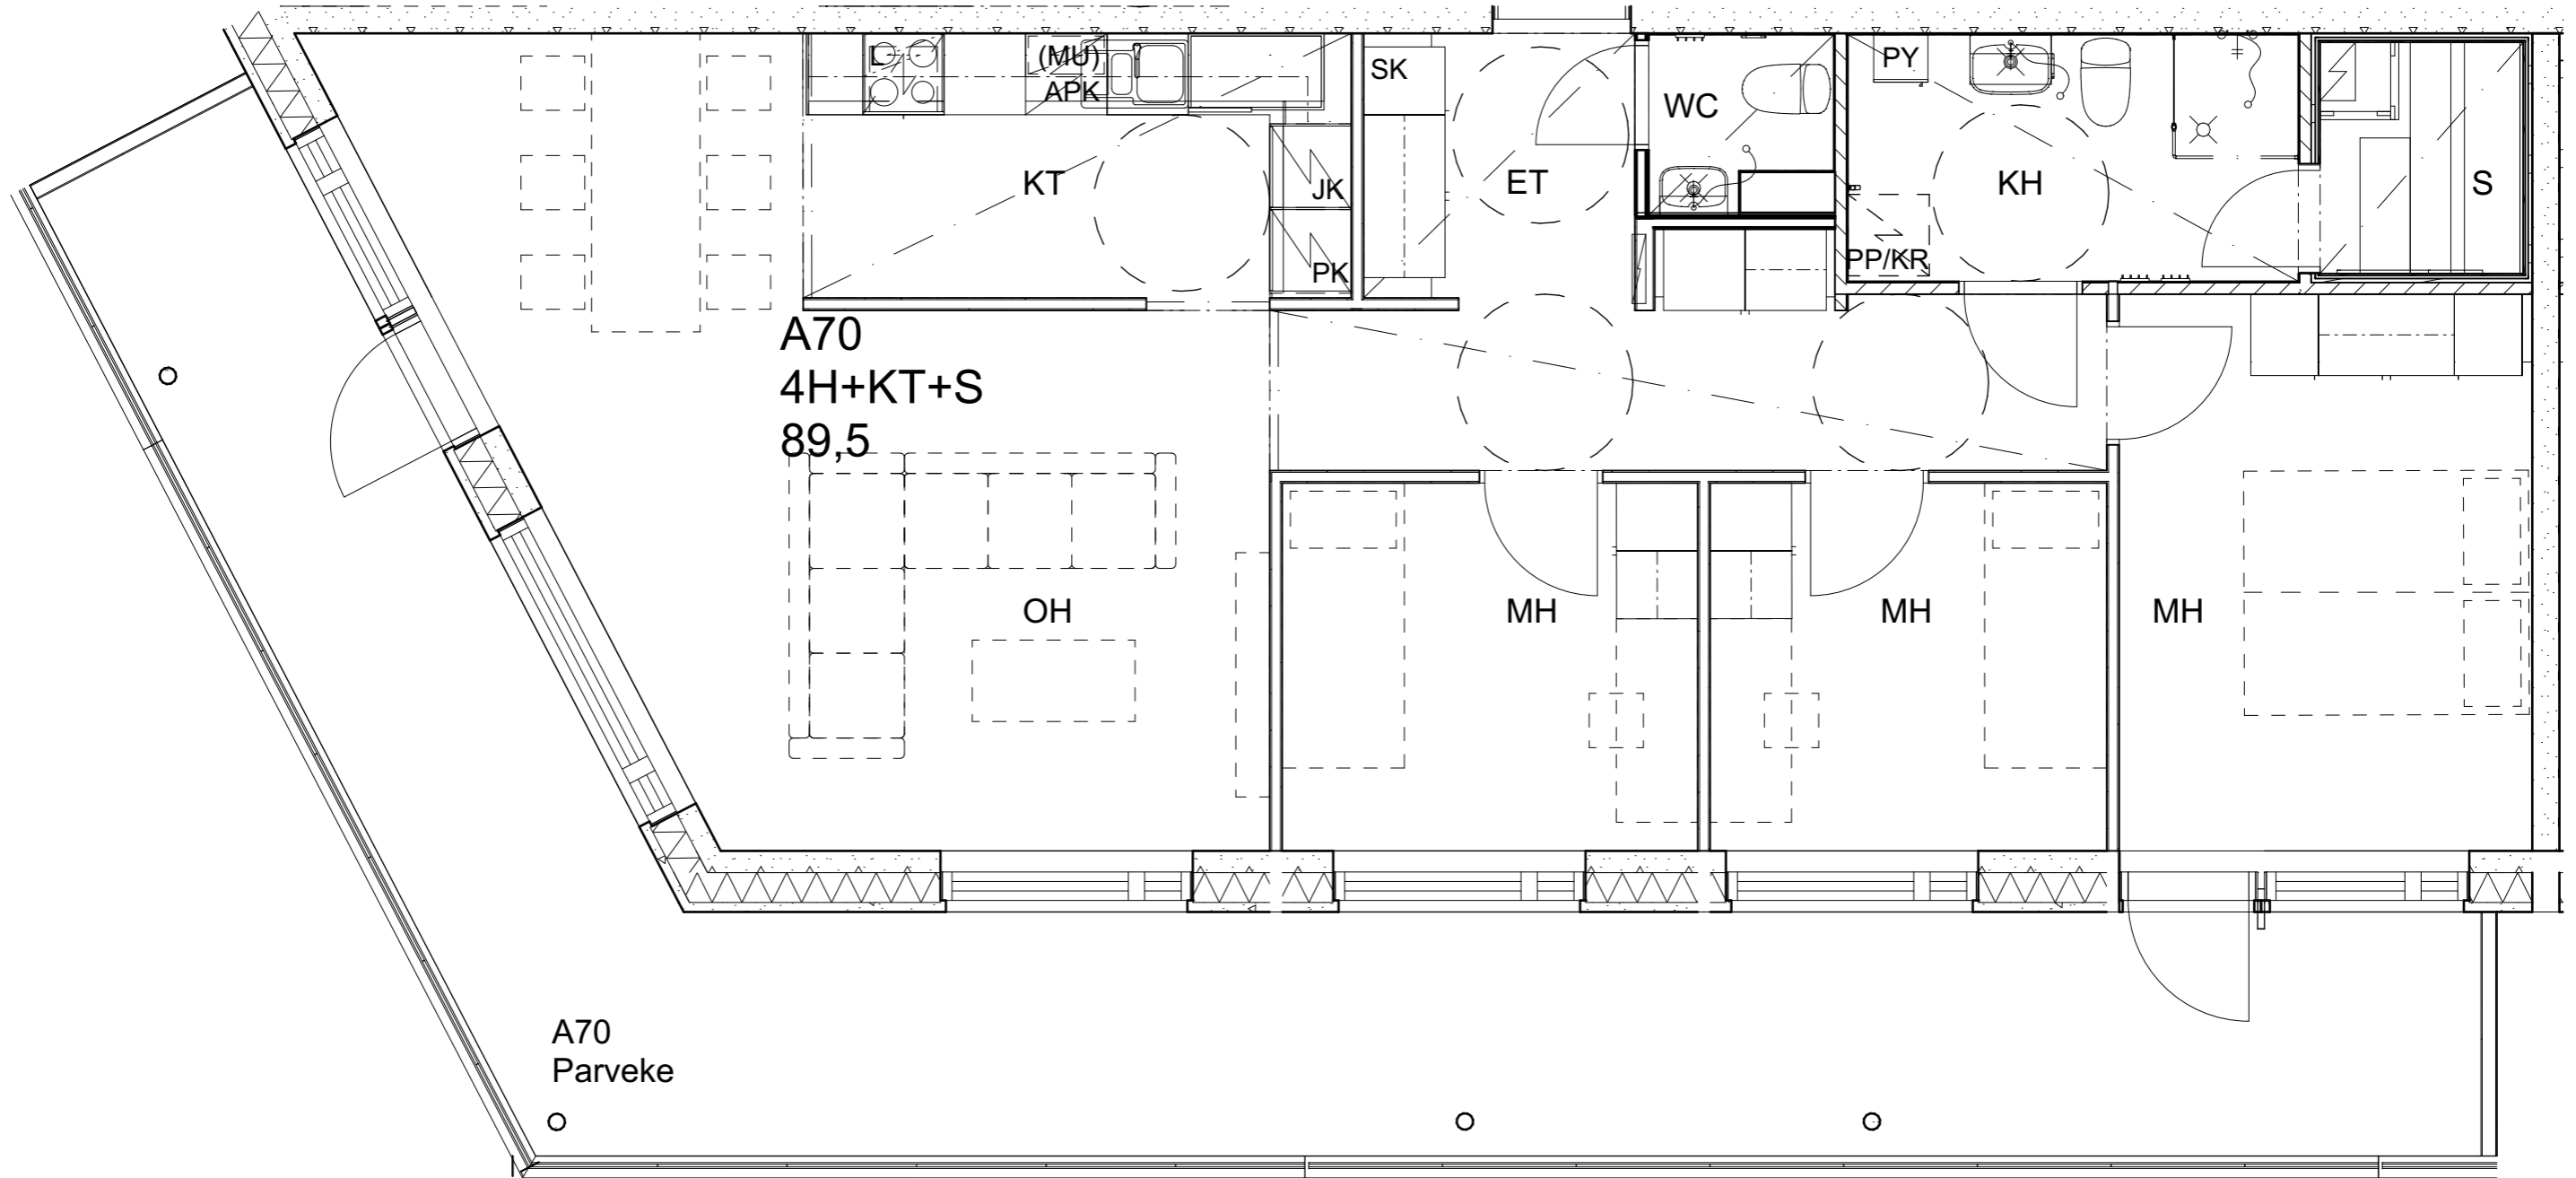

As Oy Helsingin Ahdinlaituri

HUONEISTOTYYPPI
4H+KT+S 89,5m²

13.krs A70

Alakatot ja koteloinnit alustavia, tarkentuvat rakentamistavassa.