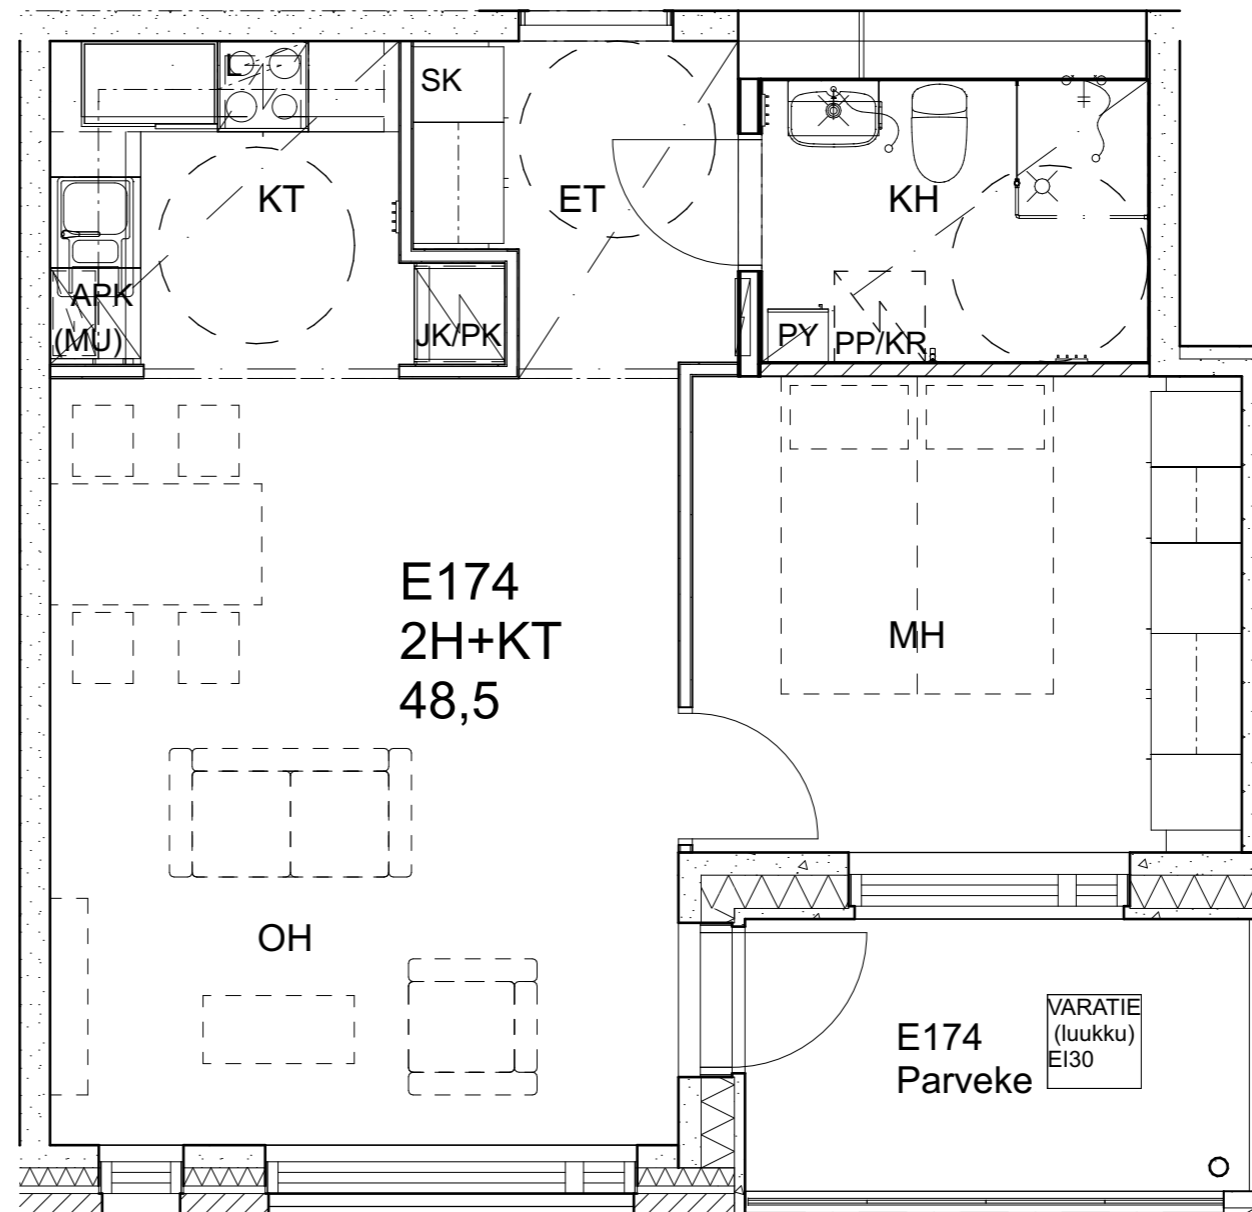

As Oy Helsingin Ahdinlaituri

HUONEISTOTYYPPI
2H+KT 48,5m²

3.krs E174

Alakatot ja koteloinnit alustavia, tarkentuvat rakentamisvaiheessa.