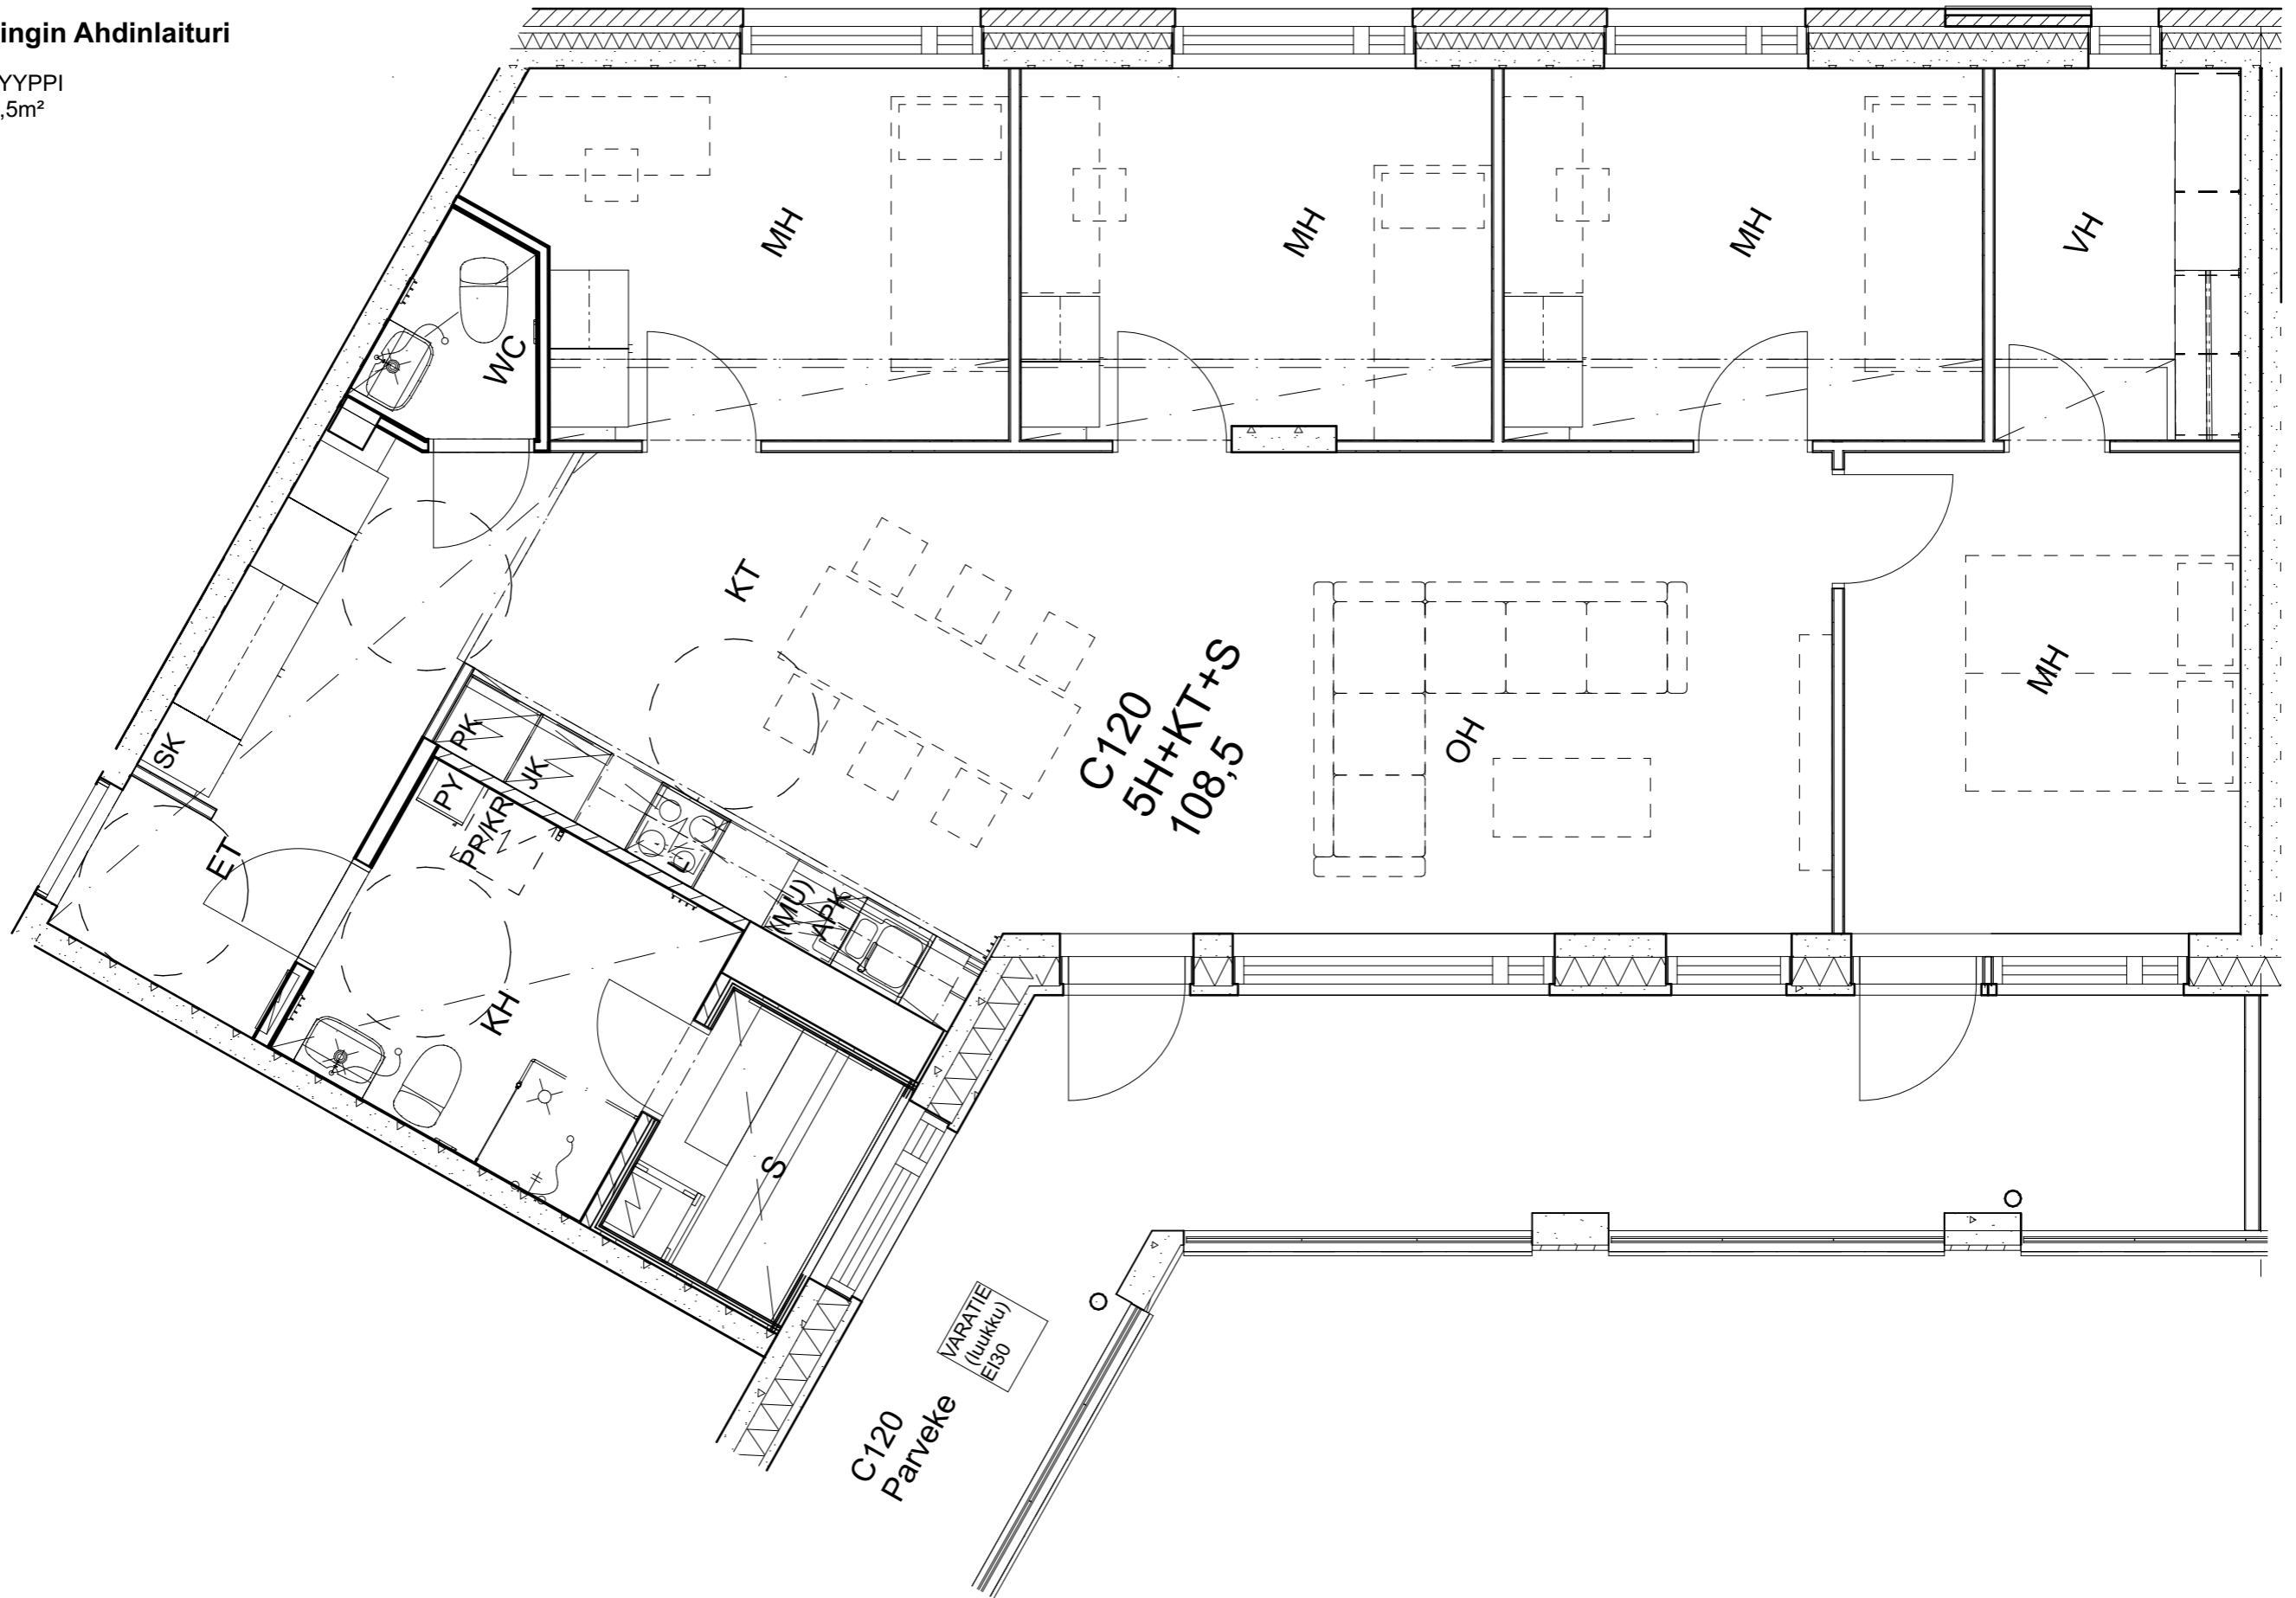

As Oy Helsingin Ahdinlaituri

HUONEISTOTYYPPI
5H+KT+S 108,5m²

6.krs C120

Alakatot ja koteloinnit alustavia, tarkentuvat rakentamistavassa.