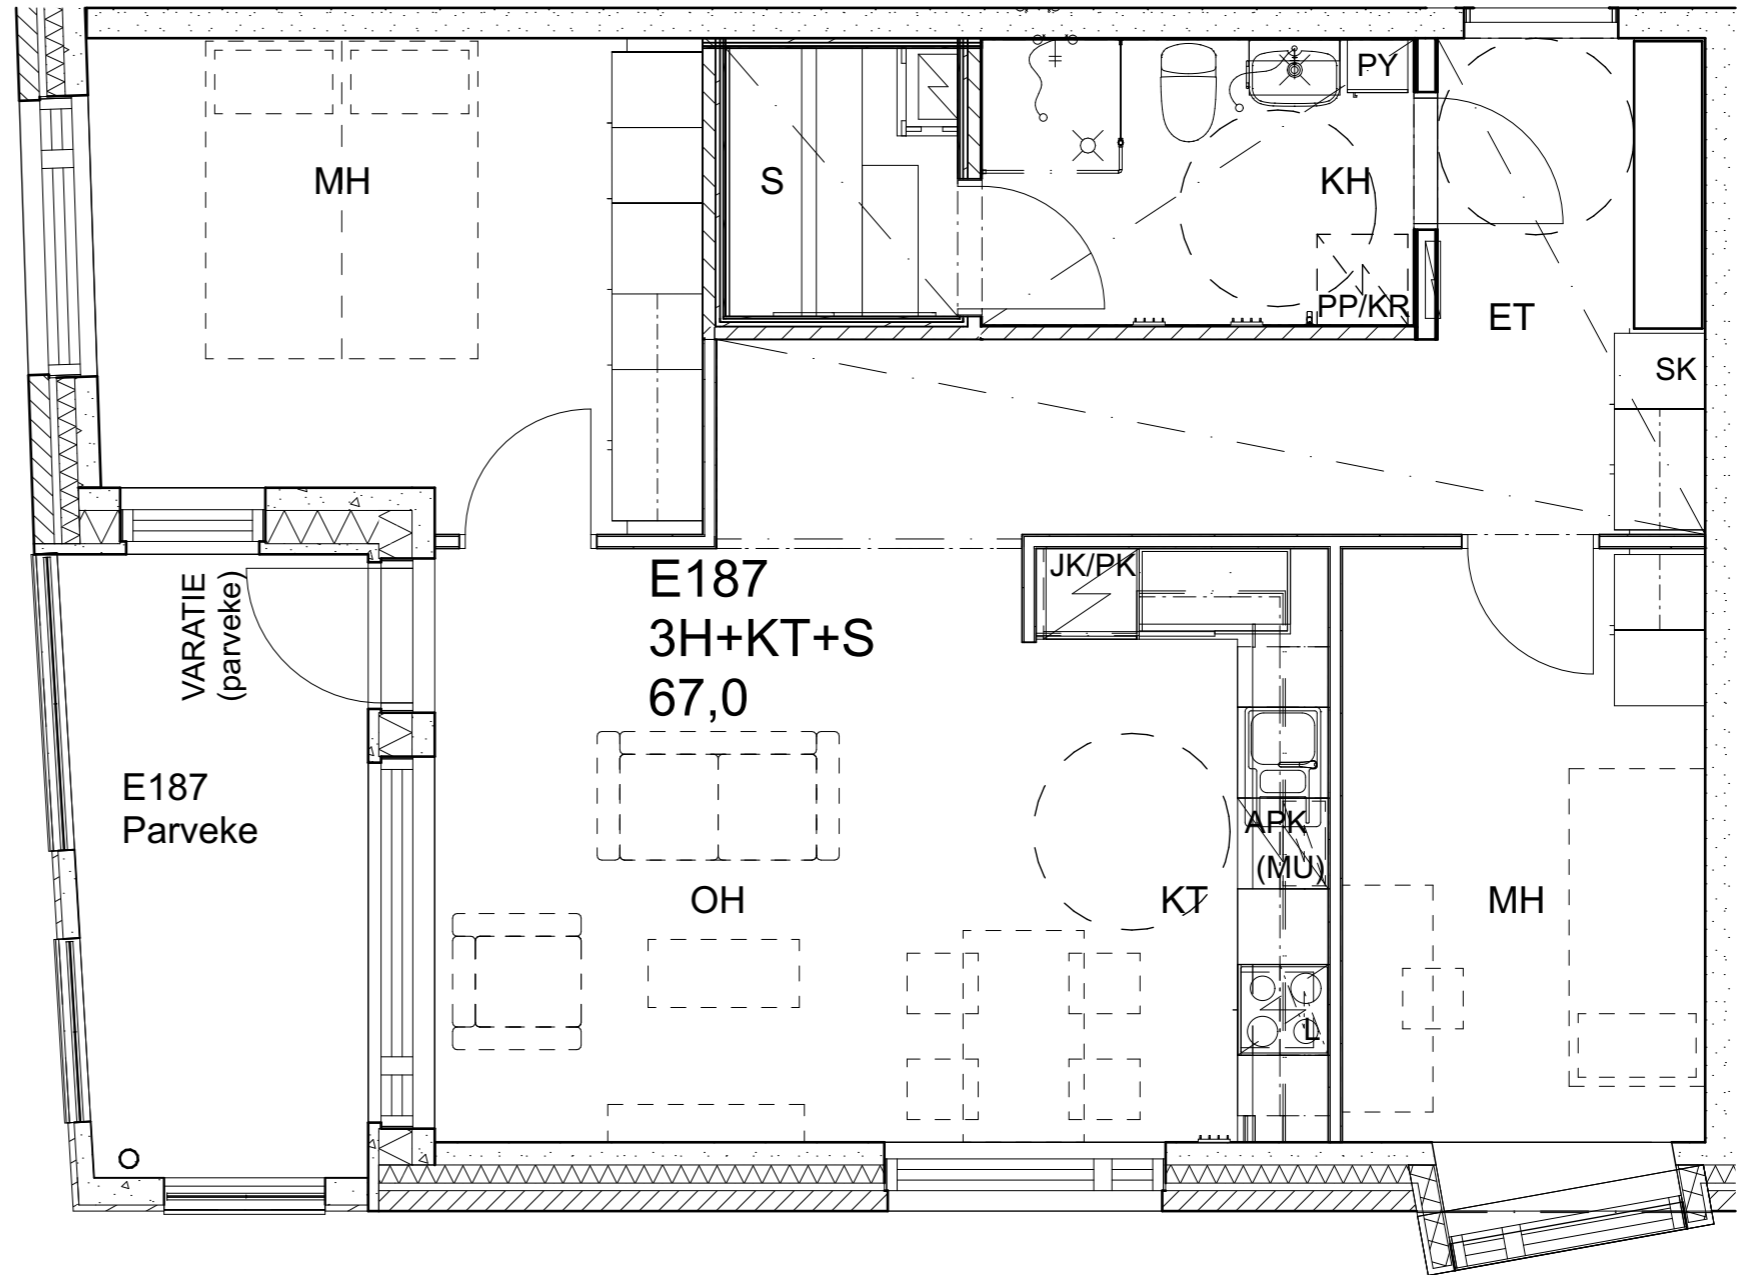

As Oy Helsingin Ahdinlaituri

HUONEISTOTYYPPI
3H+KT+S 67,0m²

5.krs E187

Alakatot ja koteloinnit alustavia, tarkentuvat rakentamisvaiheessa.