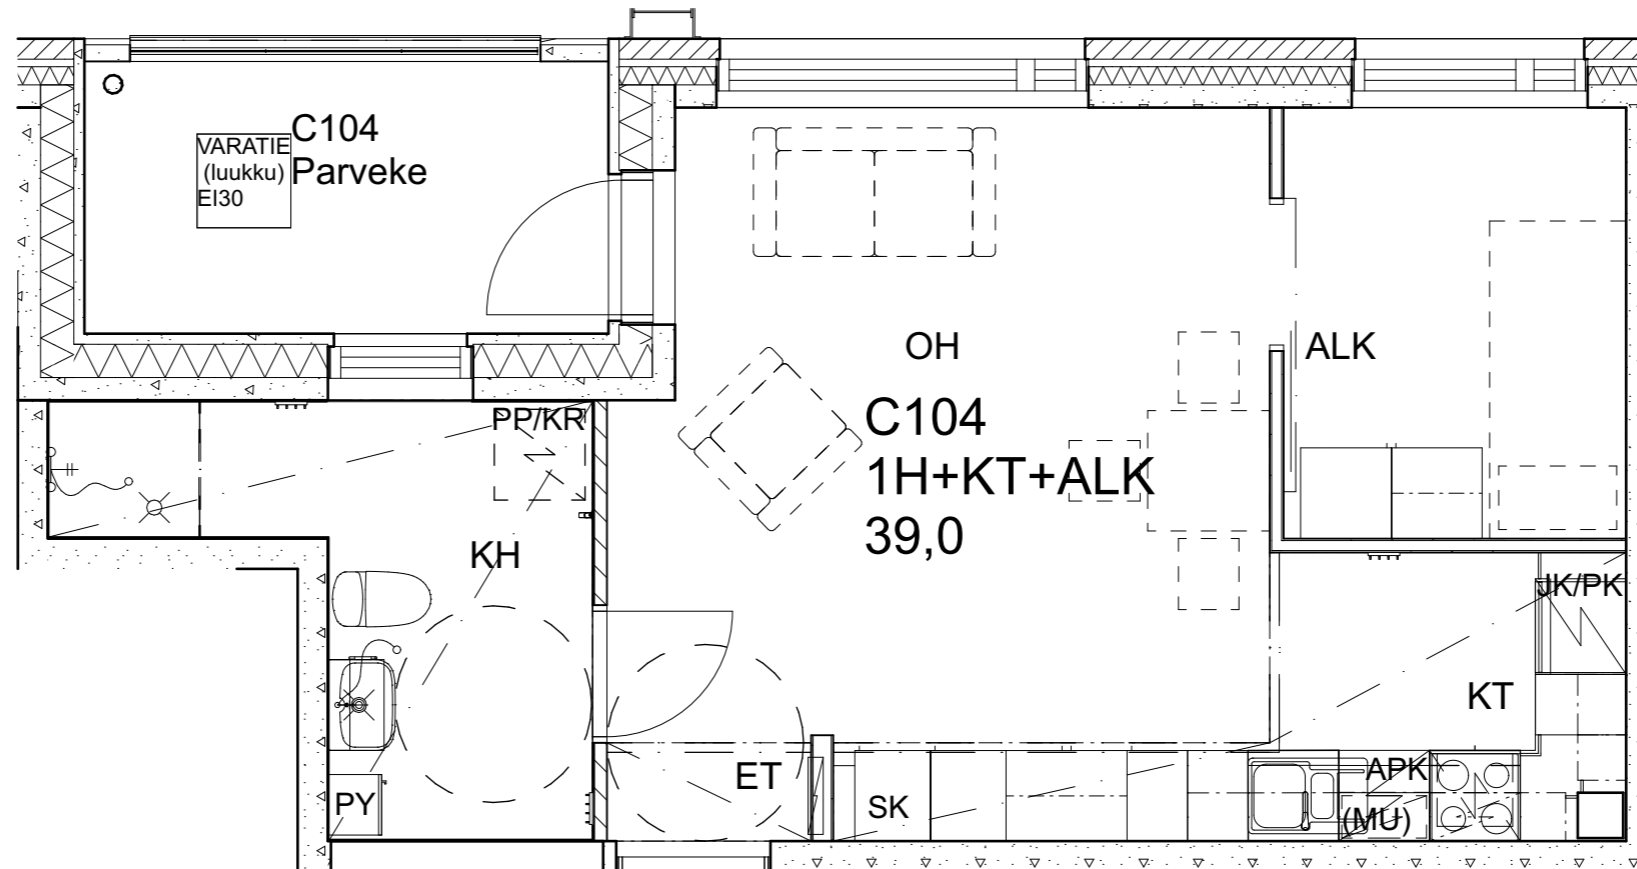

Alakatot ja koteloinnit alustavia, tarkentuvat rakentamisvaiheessa.

As Oy Helsingin Ahdinlaituri

HUONEISTOTYYPPI
2H+KT 47,0m²

4.krs C105

Alakatot ja koteloinnit alustavia, tarkentuvat rakentamisvaiheessa.