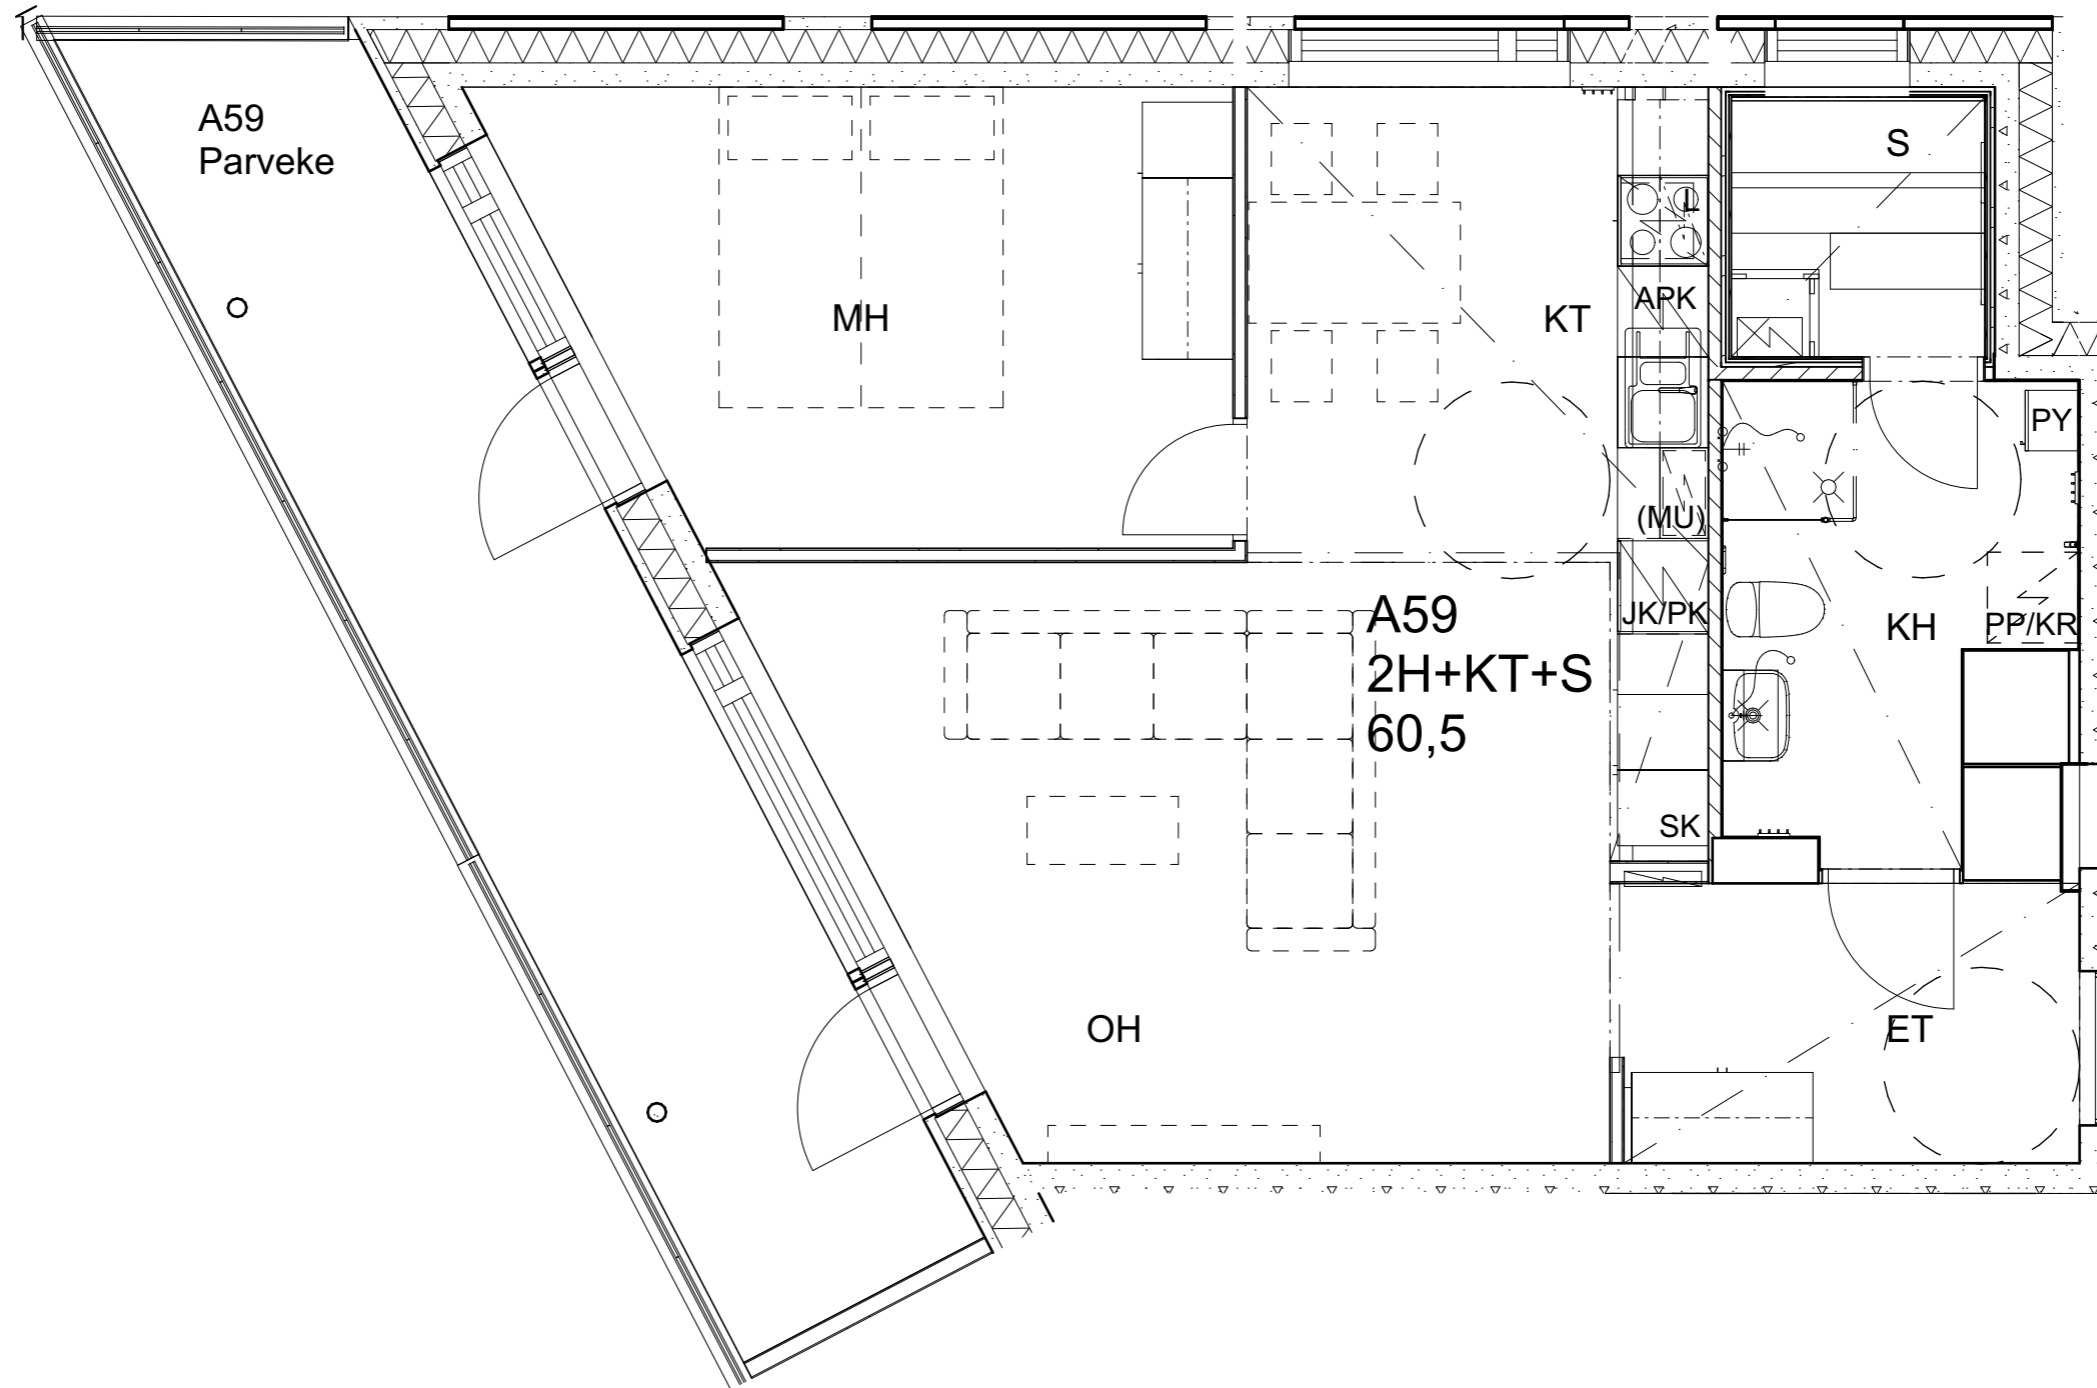

As Oy Helsingin Ahdinlaituri

HUONEISTOTYYPPI
4H+KT+S 89,5m²

11.krs A58

Alakatot ja koteloinnit alustavia, tarkentuvat rakentamistavassa.

As Oy Helsingin Ahdinlaituri

HUONEISTOTYYPPI
2H+KT+S 60,5m²

11.krs A59