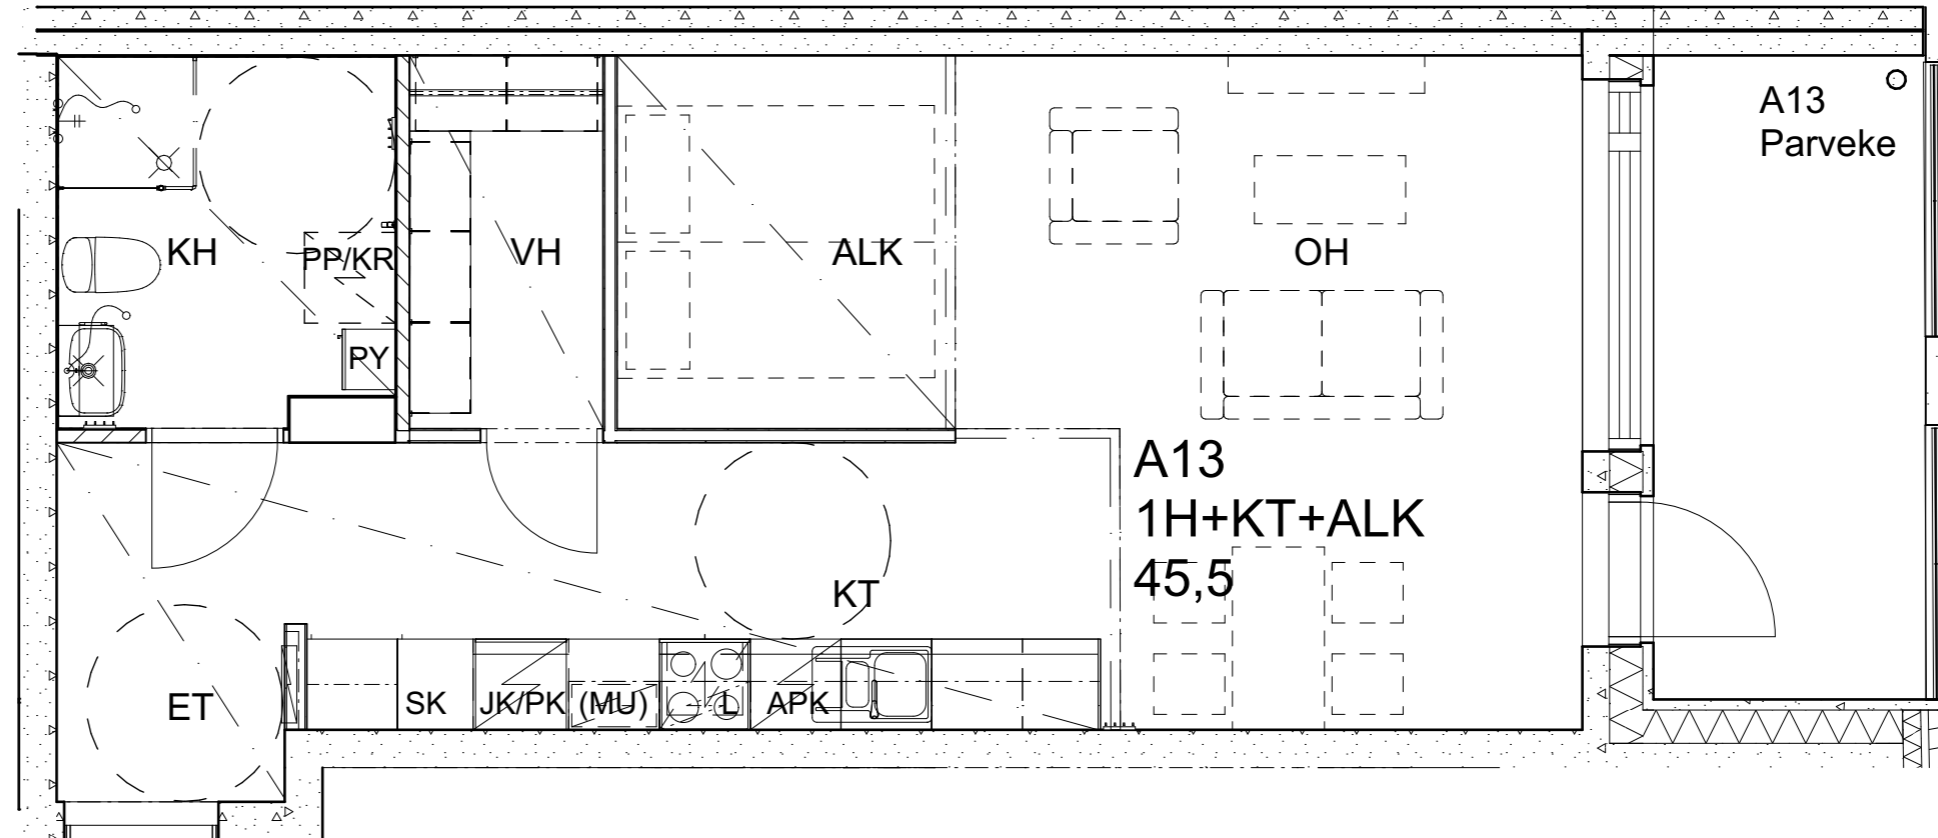

As Oy Helsingin Ahdinlaituri

HUONEISTOTYYPPI
1H+KT+ALK 45,5m²

4.krs A13

Alakatot ja koteloinnit alustavia, tarkentuvat rakentamistavassa.