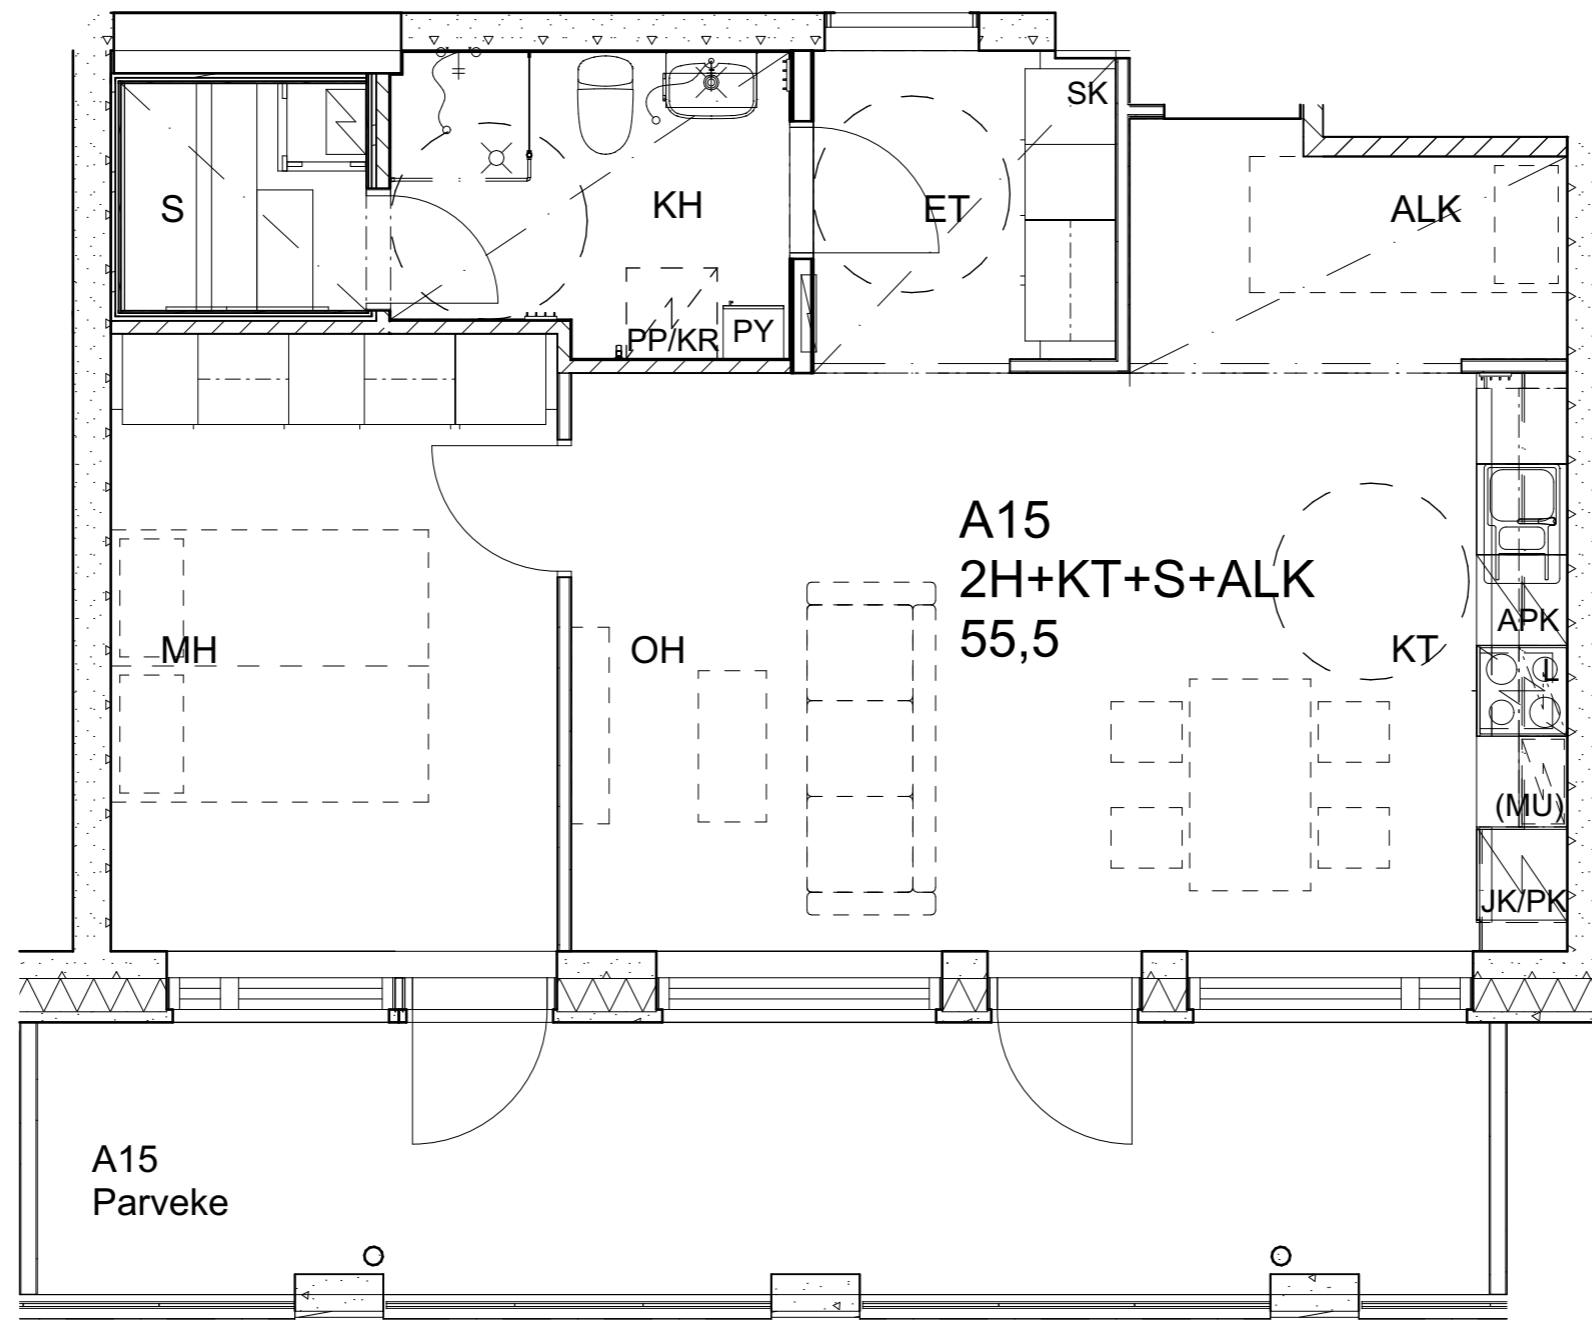

As Oy Helsingin Ahdinlaituri

HUONEISTOTYYPPI
2H+KT+S+ALK 55,5m²

4.krs A15

Alakatot ja koteloinnit alustavia, tarkentuvat rakentamistavissa.