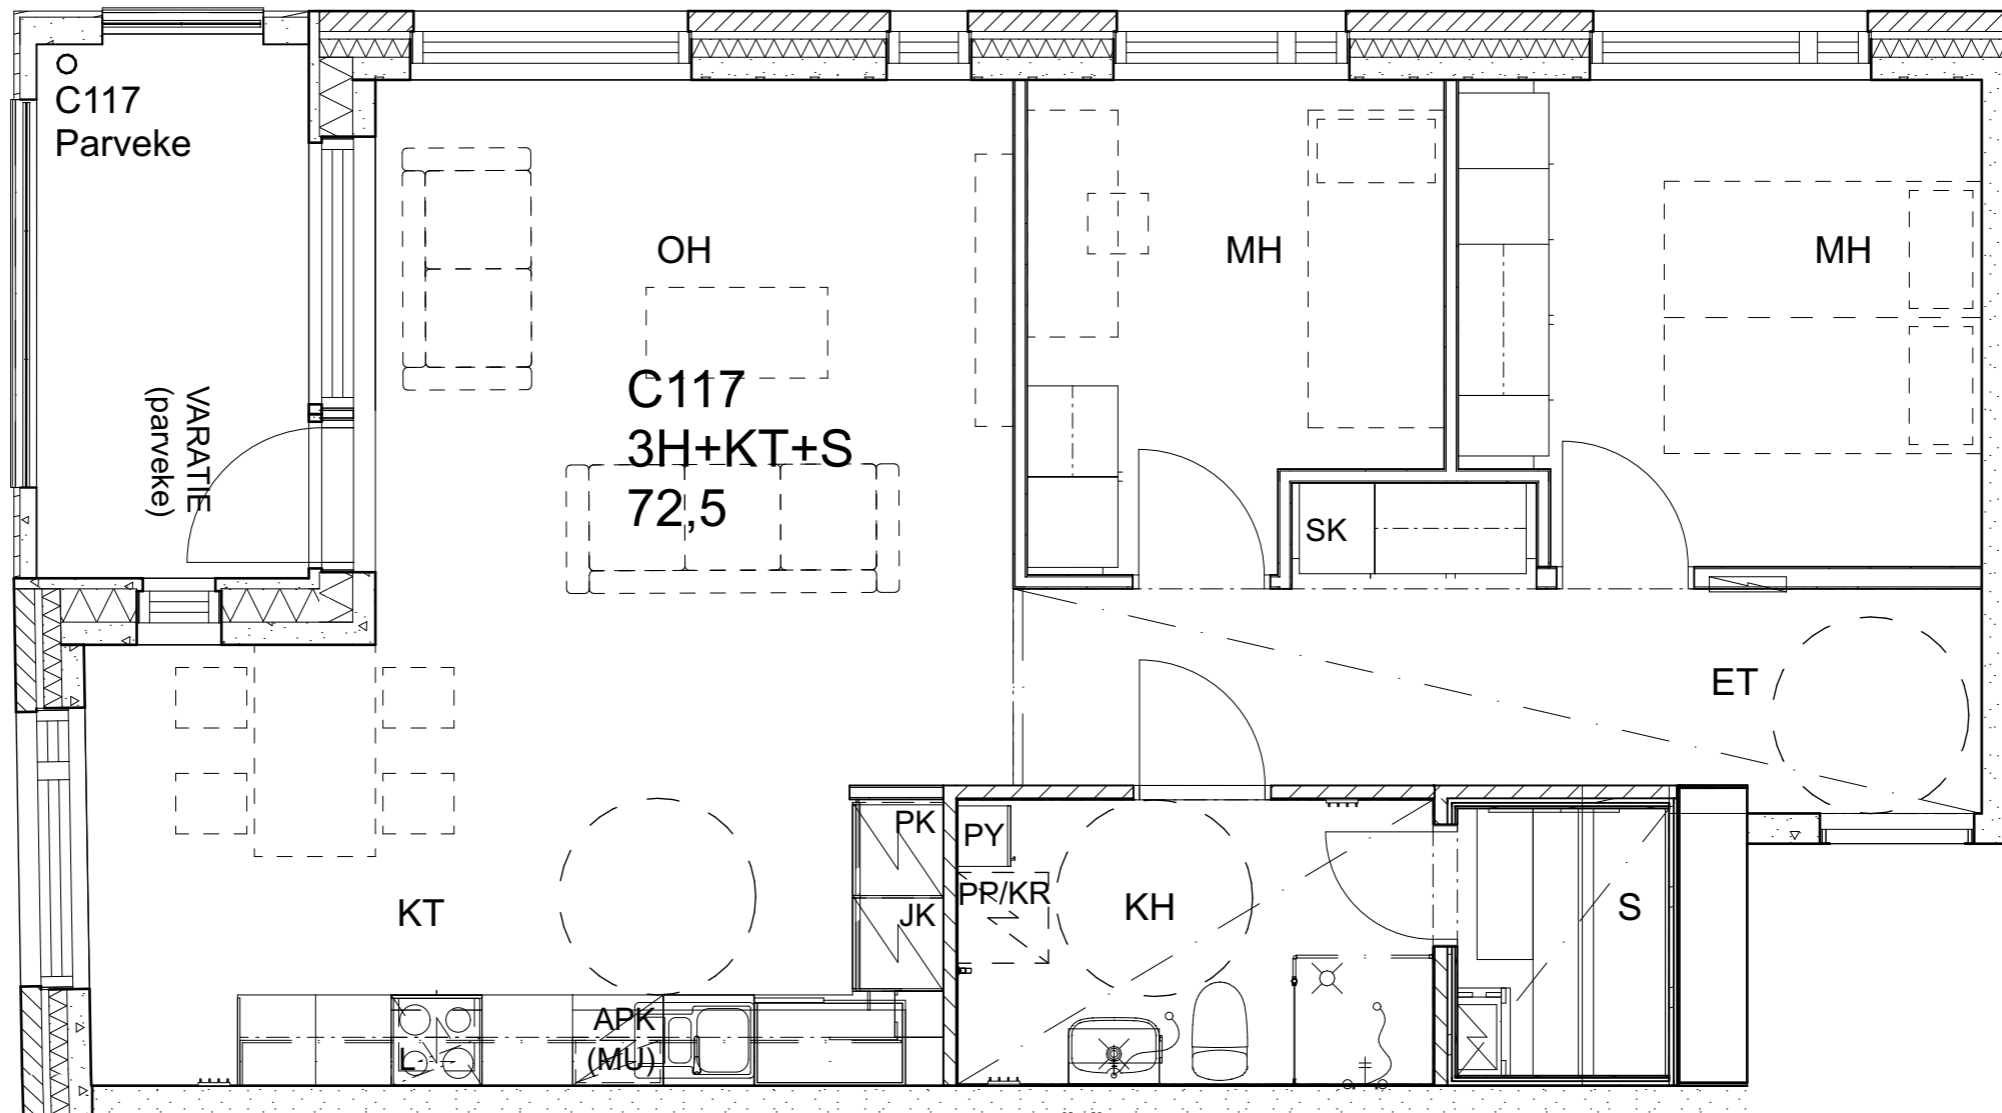

As Oy Helsingin Ahdinlaituri

HUONEISTOTYYPPI
3H+KT+S 72,5m²

5.krs C117

Alakatot ja koteloinnit alustavia, tarkentuvat rakentamisvaiheessa.