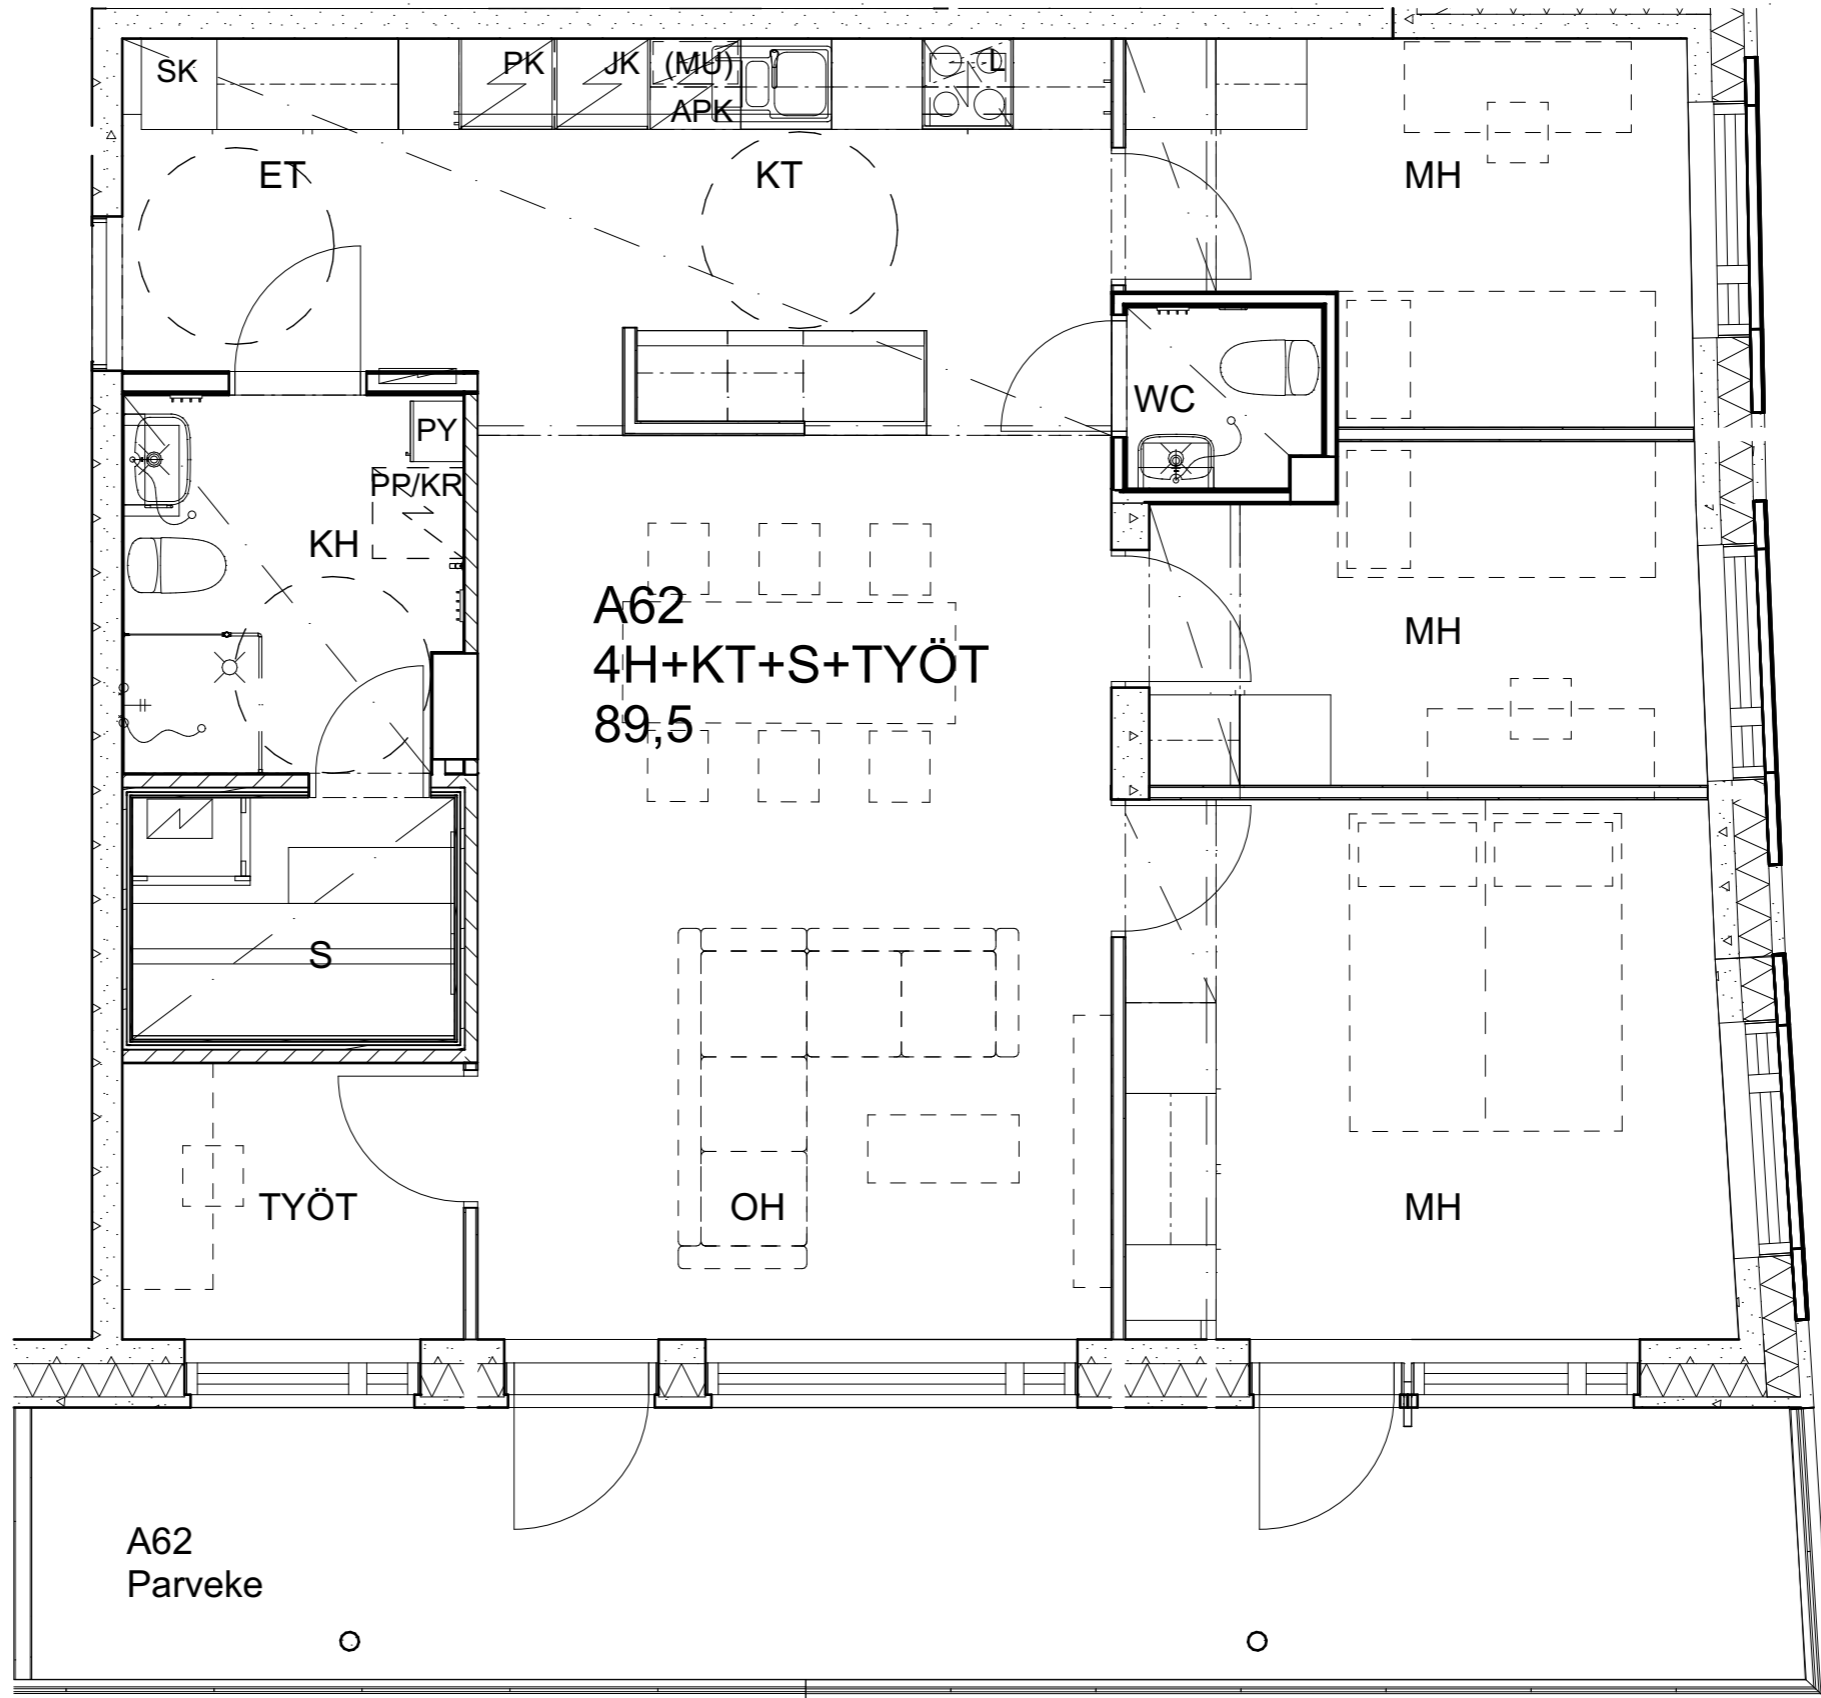

HUONEISTOTYYPPI
2H+KT 47,0m²

12.krs A61

Alakatot ja koteloinnit alustavia, tarkentuvat rakentamisvaiheessa.

As Oy Helsingin Ahdinlaituri

HUONEISTOTYYPPI
4H+KT+S+TYÖT 89,5m²

12.krs A62

Alakatot ja koteloinnit alustavia, tarkentuvat rakentamistavassa.