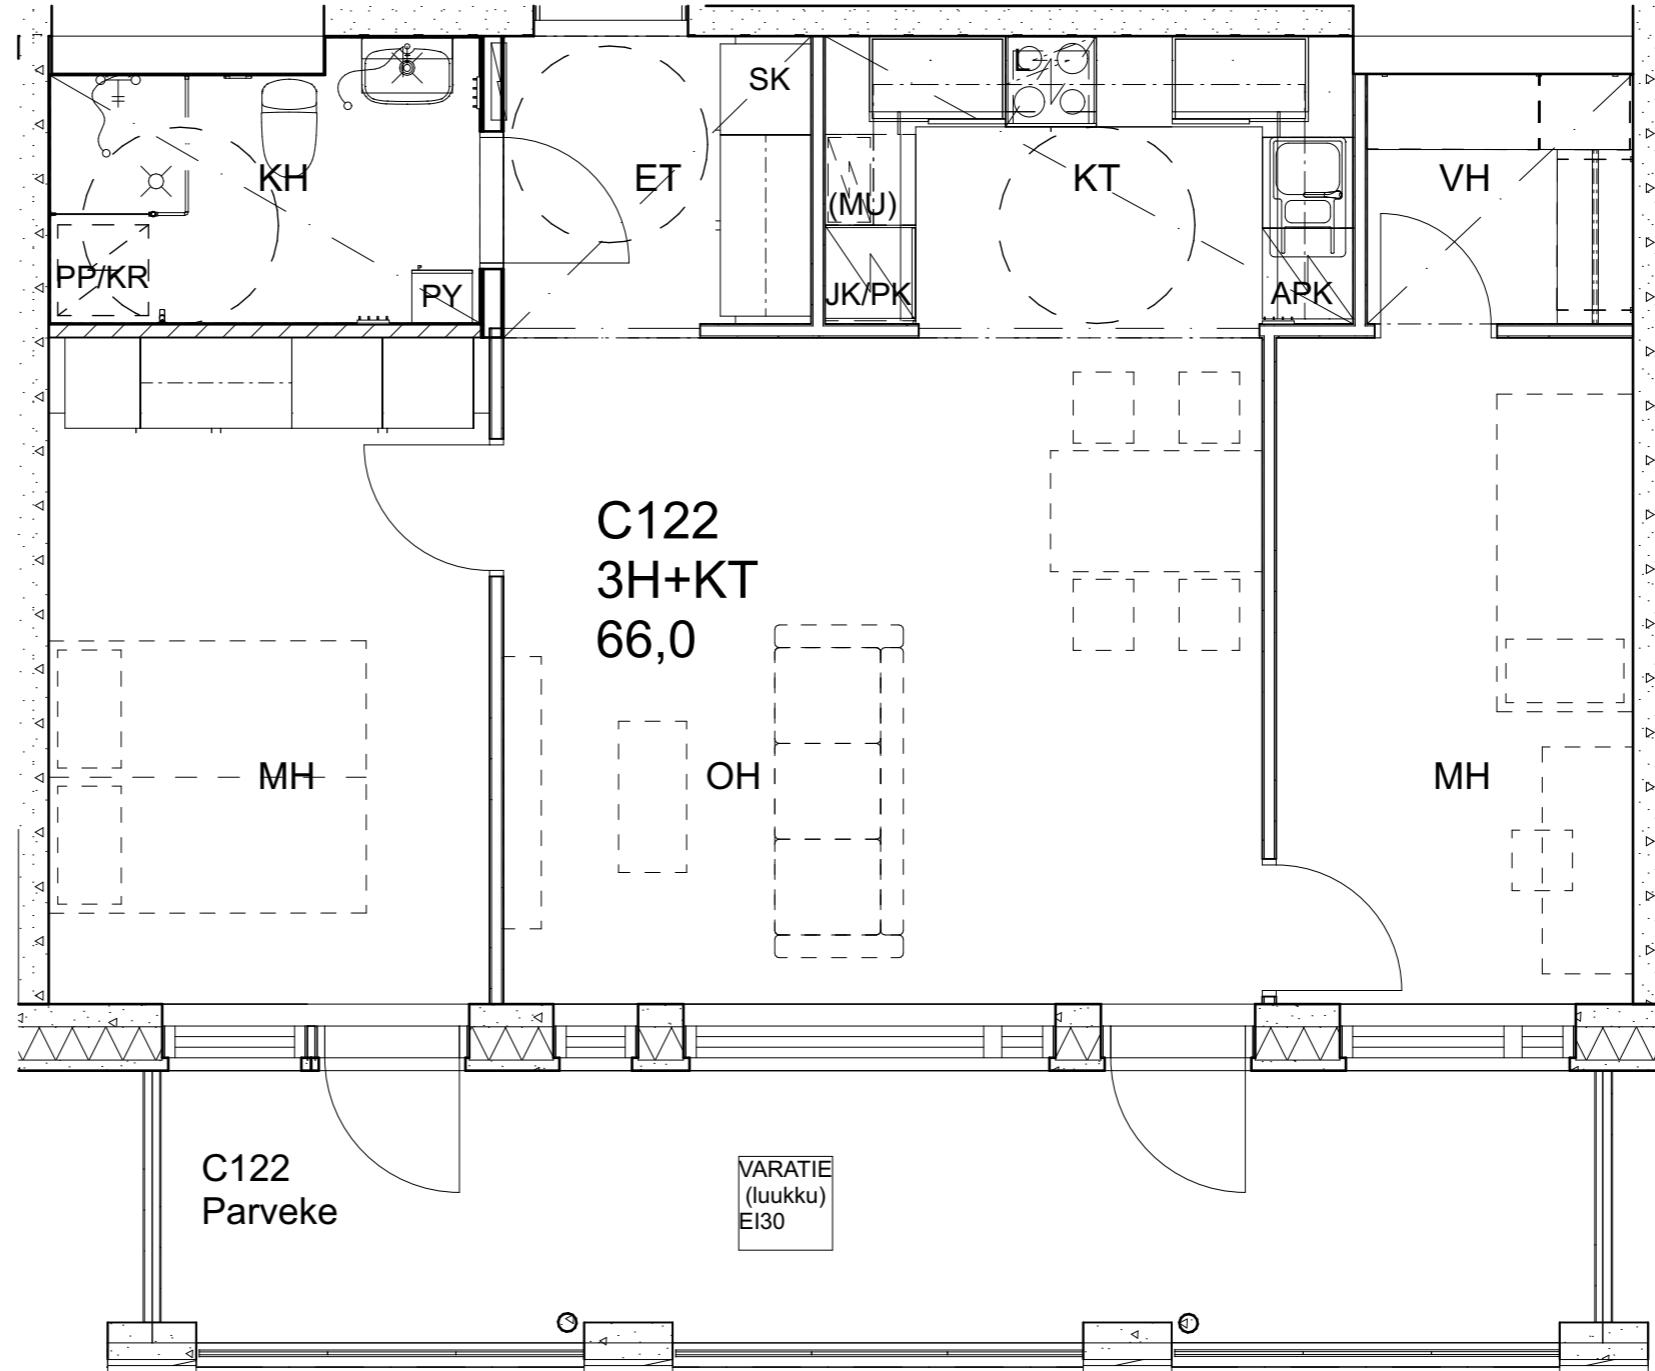

As Oy Helsingin Ahdinlaituri

HUONEISTOTYYPPI
3H+KT 66,0m²

6.krs C122

Alakatot ja koteloinnit alustavia, tarkentuvat rakentamisvaiheessa.