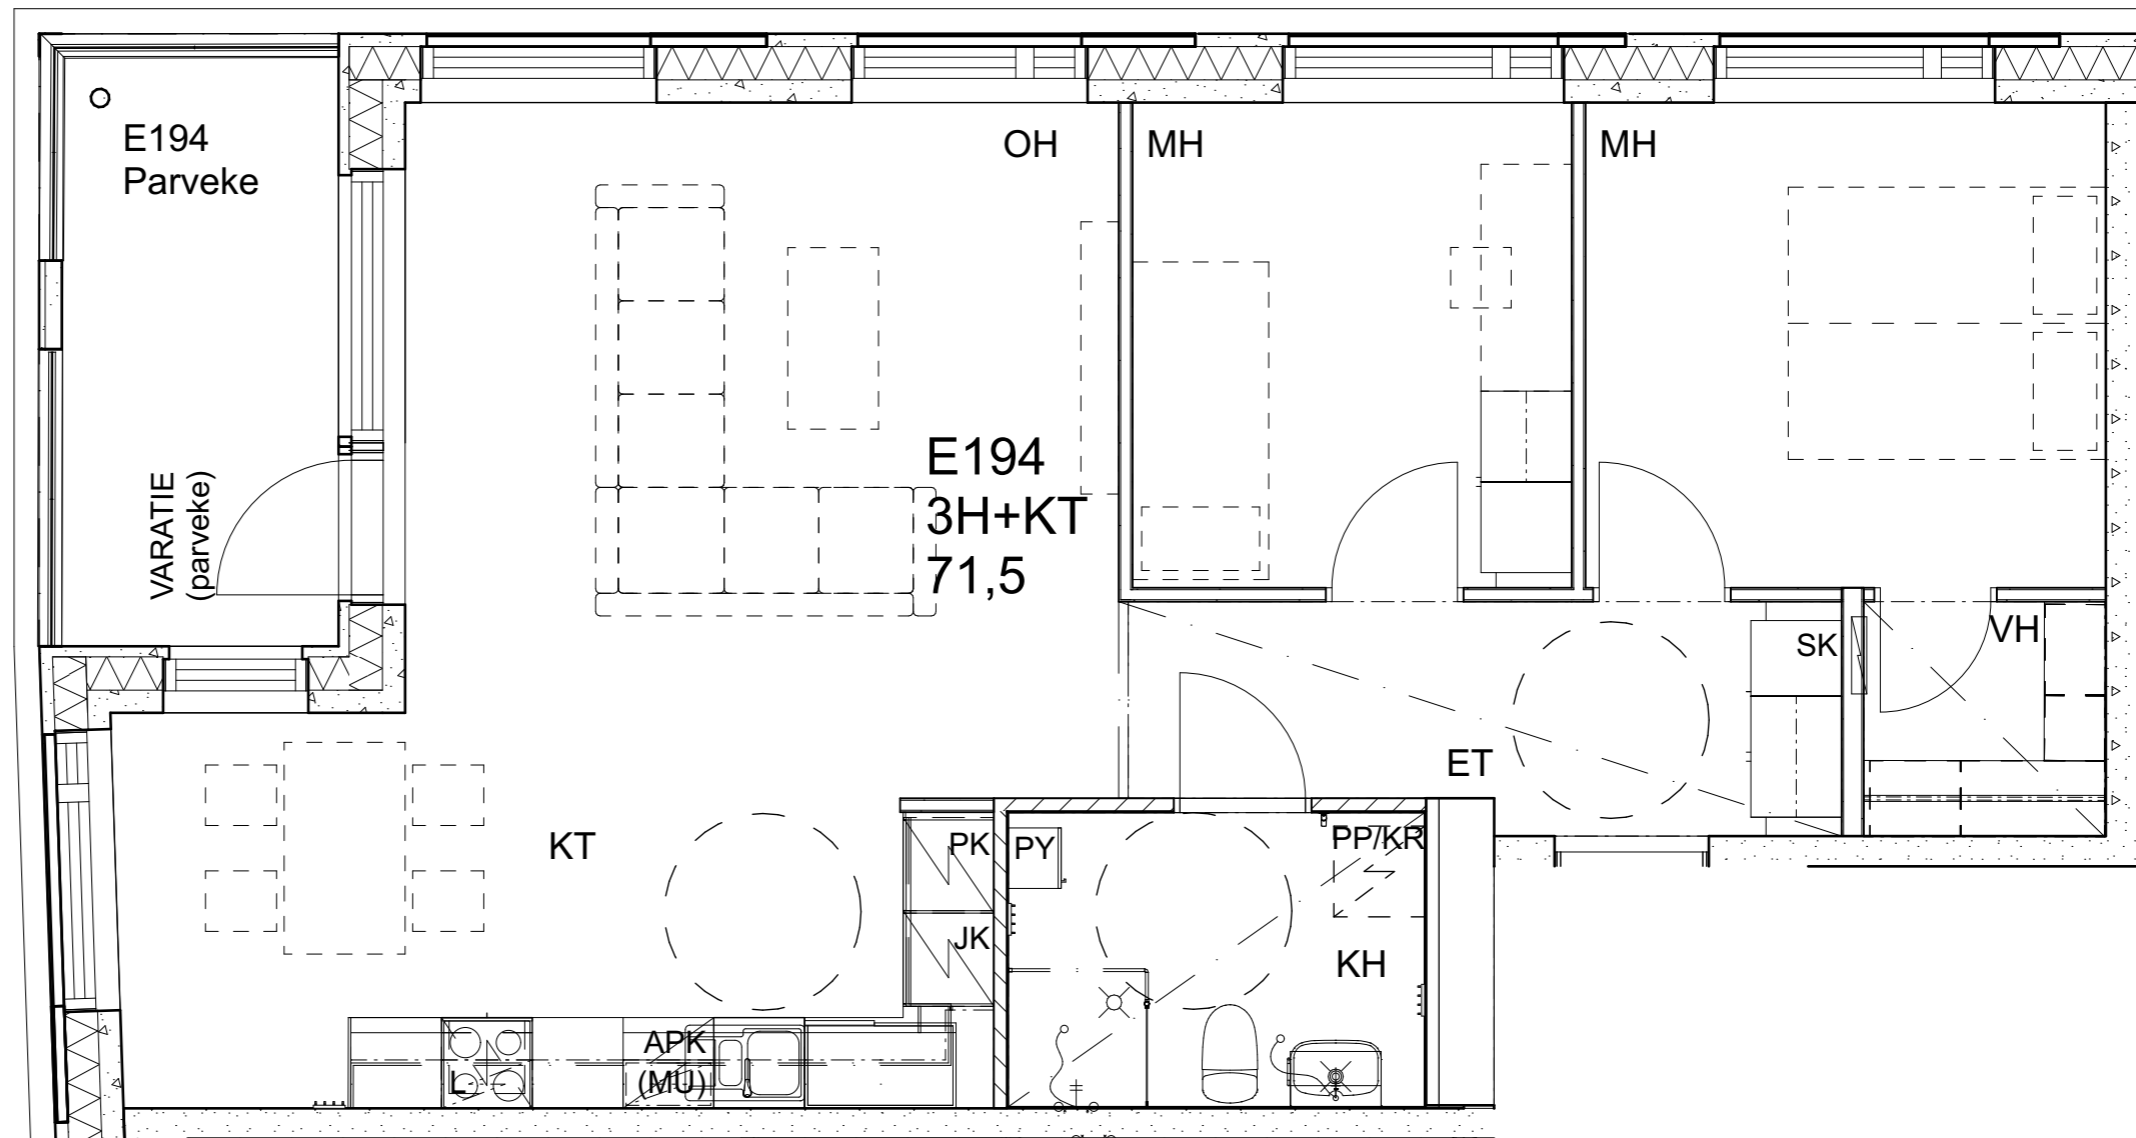

As Oy Helsingin Ahdinlaituri

HUONEISTOTYYPPI
3H+KT 71,5m²

6.krs E194

Alakatot ja koteloinnit alustavia, tarkentuvat rakentamisvaiheessa.