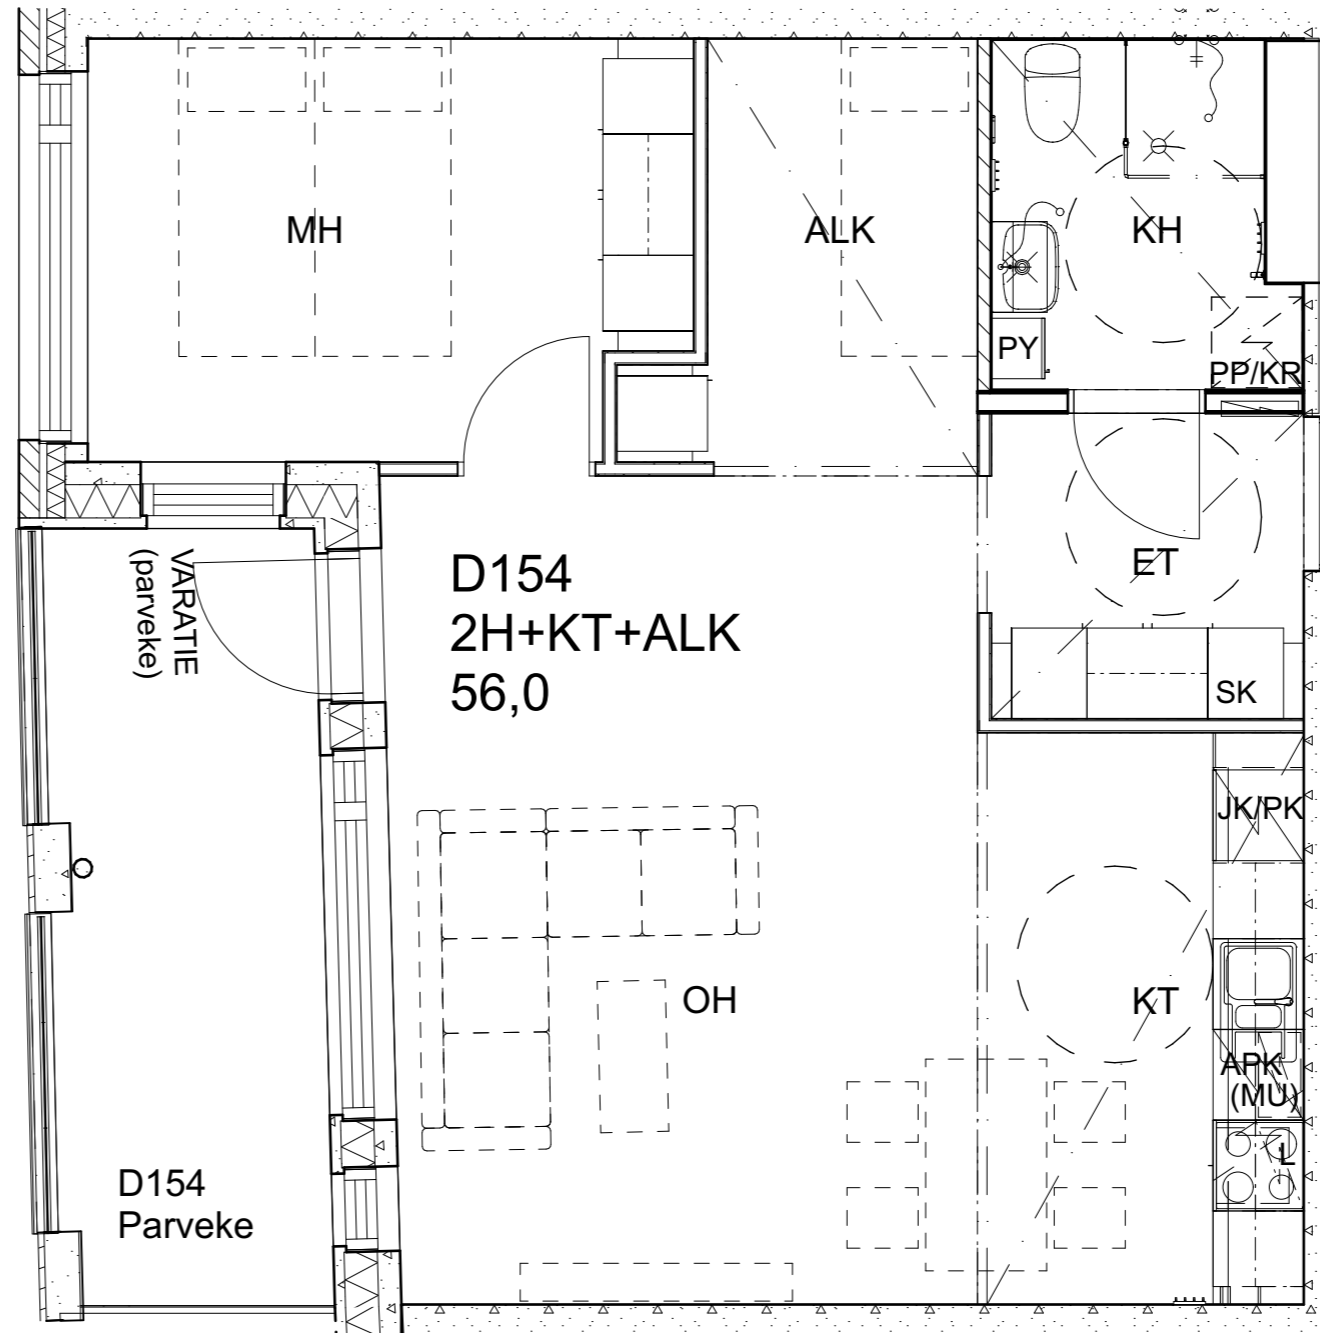

As Oy Helsingin Ahdinlaituri

HUONEISTOTYYPPI
2H+KT+ALK 56,0m²

4.krs D154

Alakatot ja koteloinnit alustavia, tarkentuvat rakentamisvaiheessa.

As Oy Helsingin Ahdinlaituri

HUONEISTOTYYPPI
2H+KT+ALK 56,5m²

4.krs D155