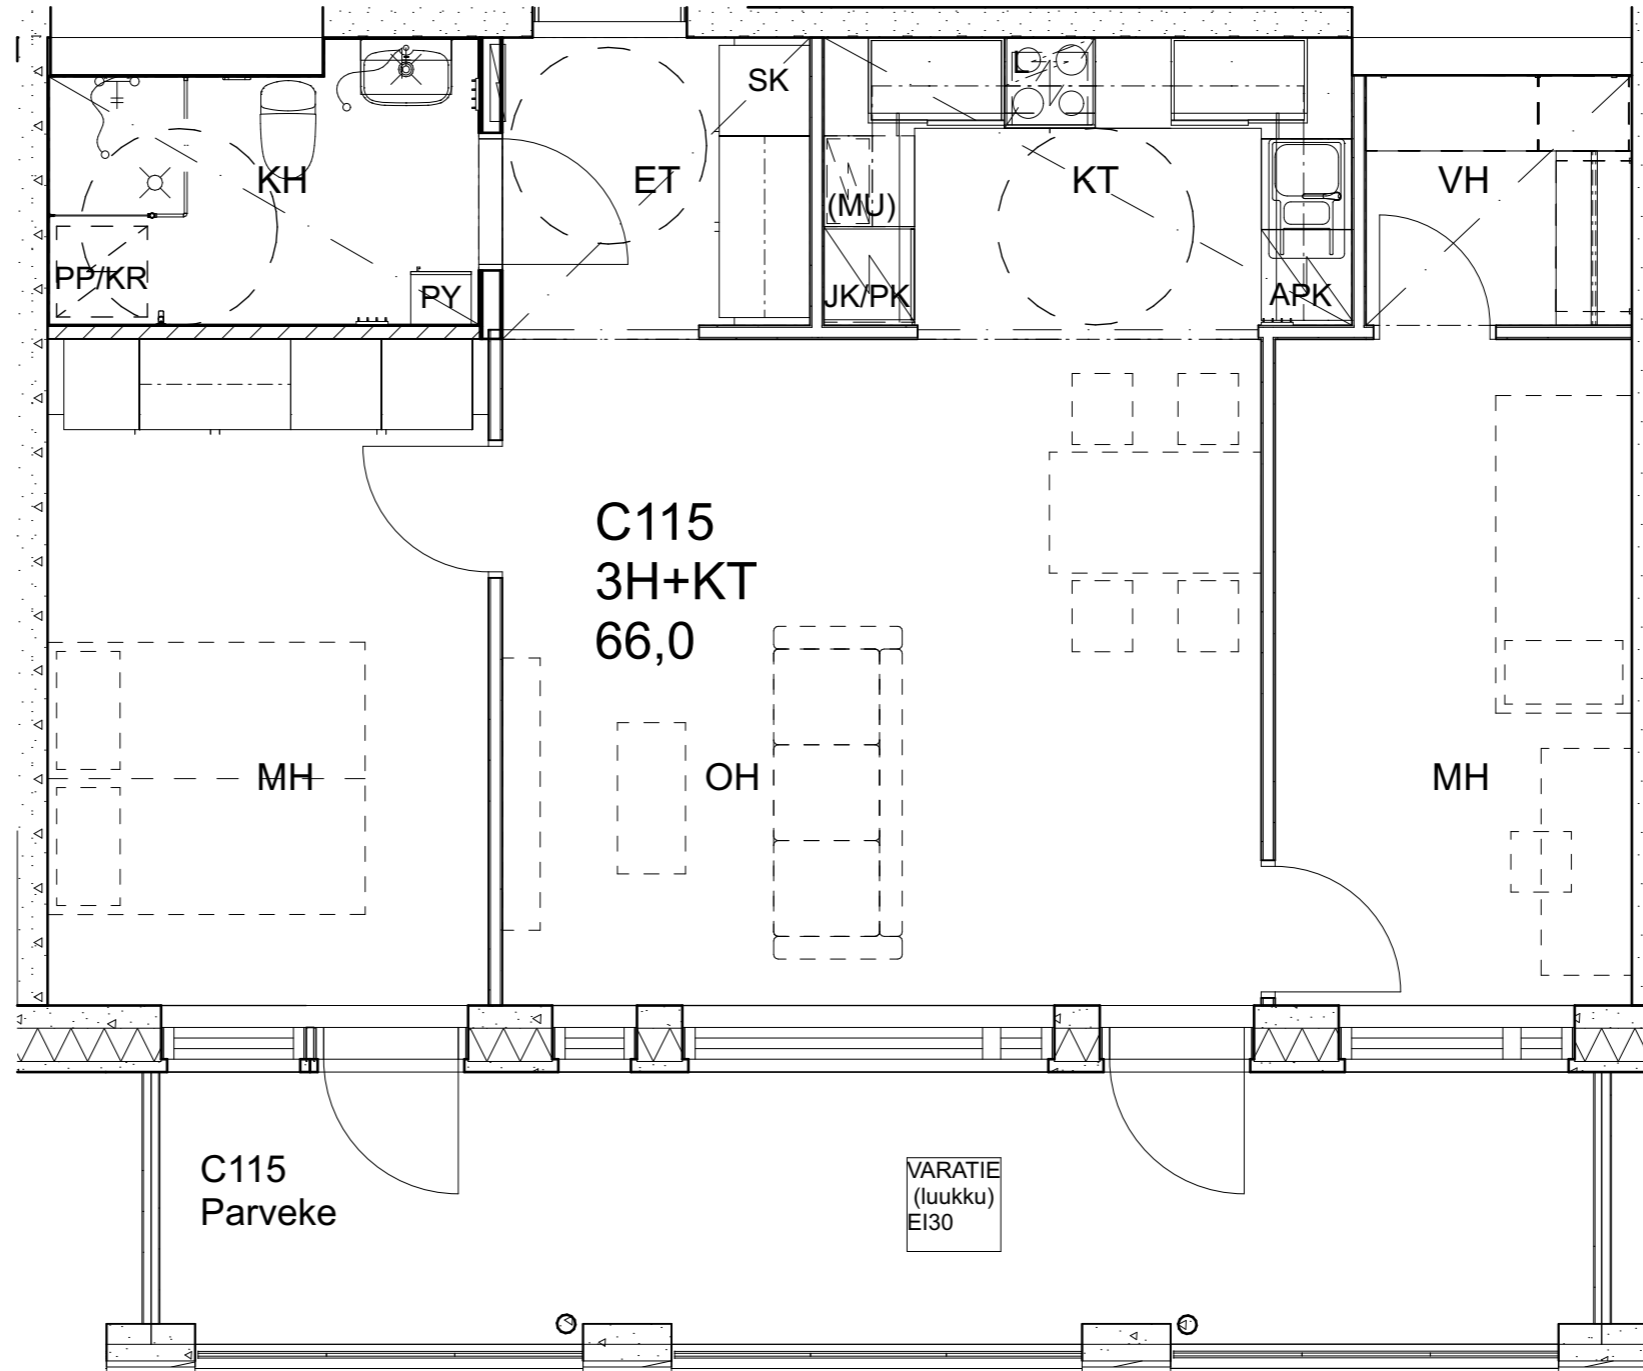

As Oy Helsingin Ahdinlaituri

HUONEISTOTYYPPI
3H+KT 66,0m²

5.krs C115

Alakatot ja koteloinnit alustavia, tarkentuvat rakentamisvaiheessa.