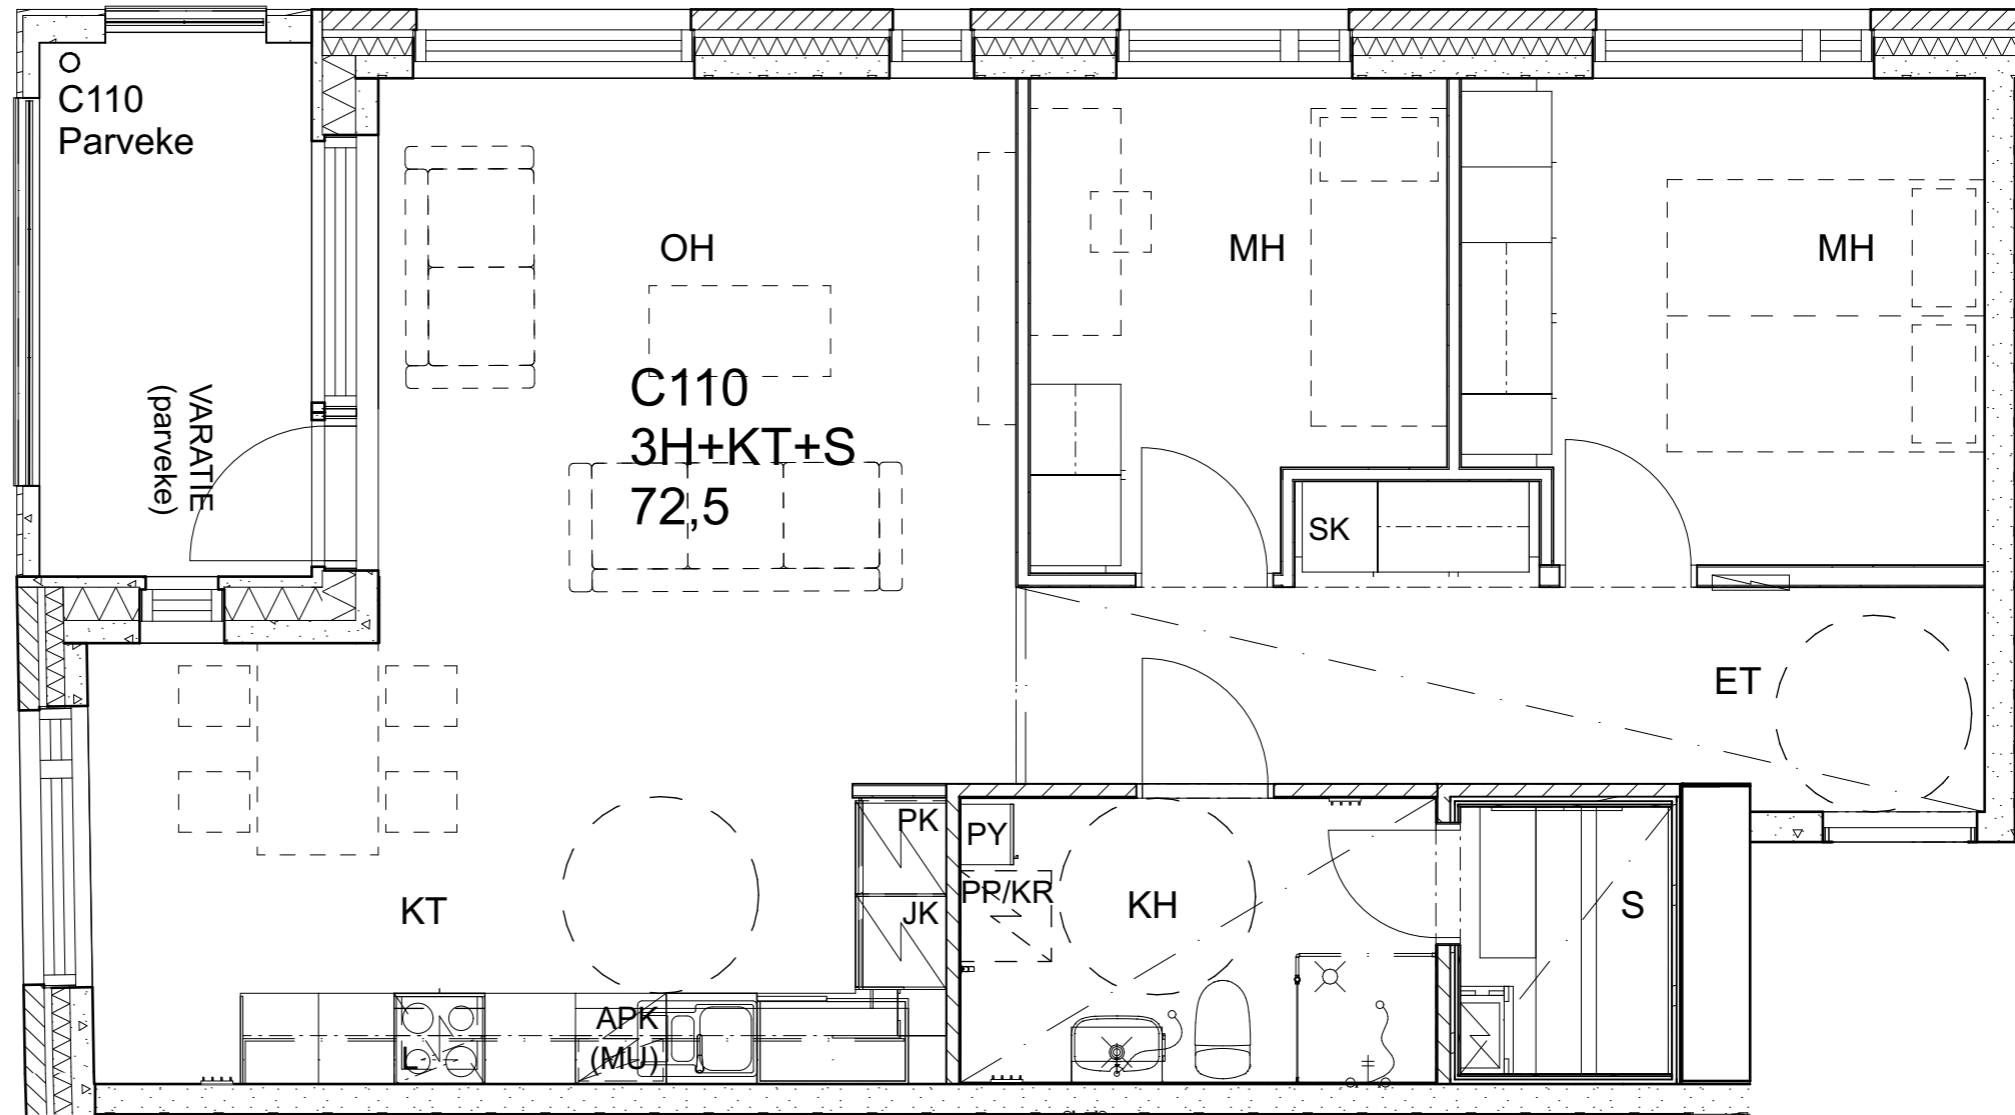

As Oy Helsingin Ahdinlaituri

HUONEISTOTYYPPI
3H+KT+S 76,5m²

4.krs C109

Alakatot ja koteloinnit alustavia, tarkentuvat rakentamisvaiheessa.

As Oy Helsingin Ahdinlaituri

HUONEISTOTYYPPI
3H+KT+S 72,5m²

4.krs C110