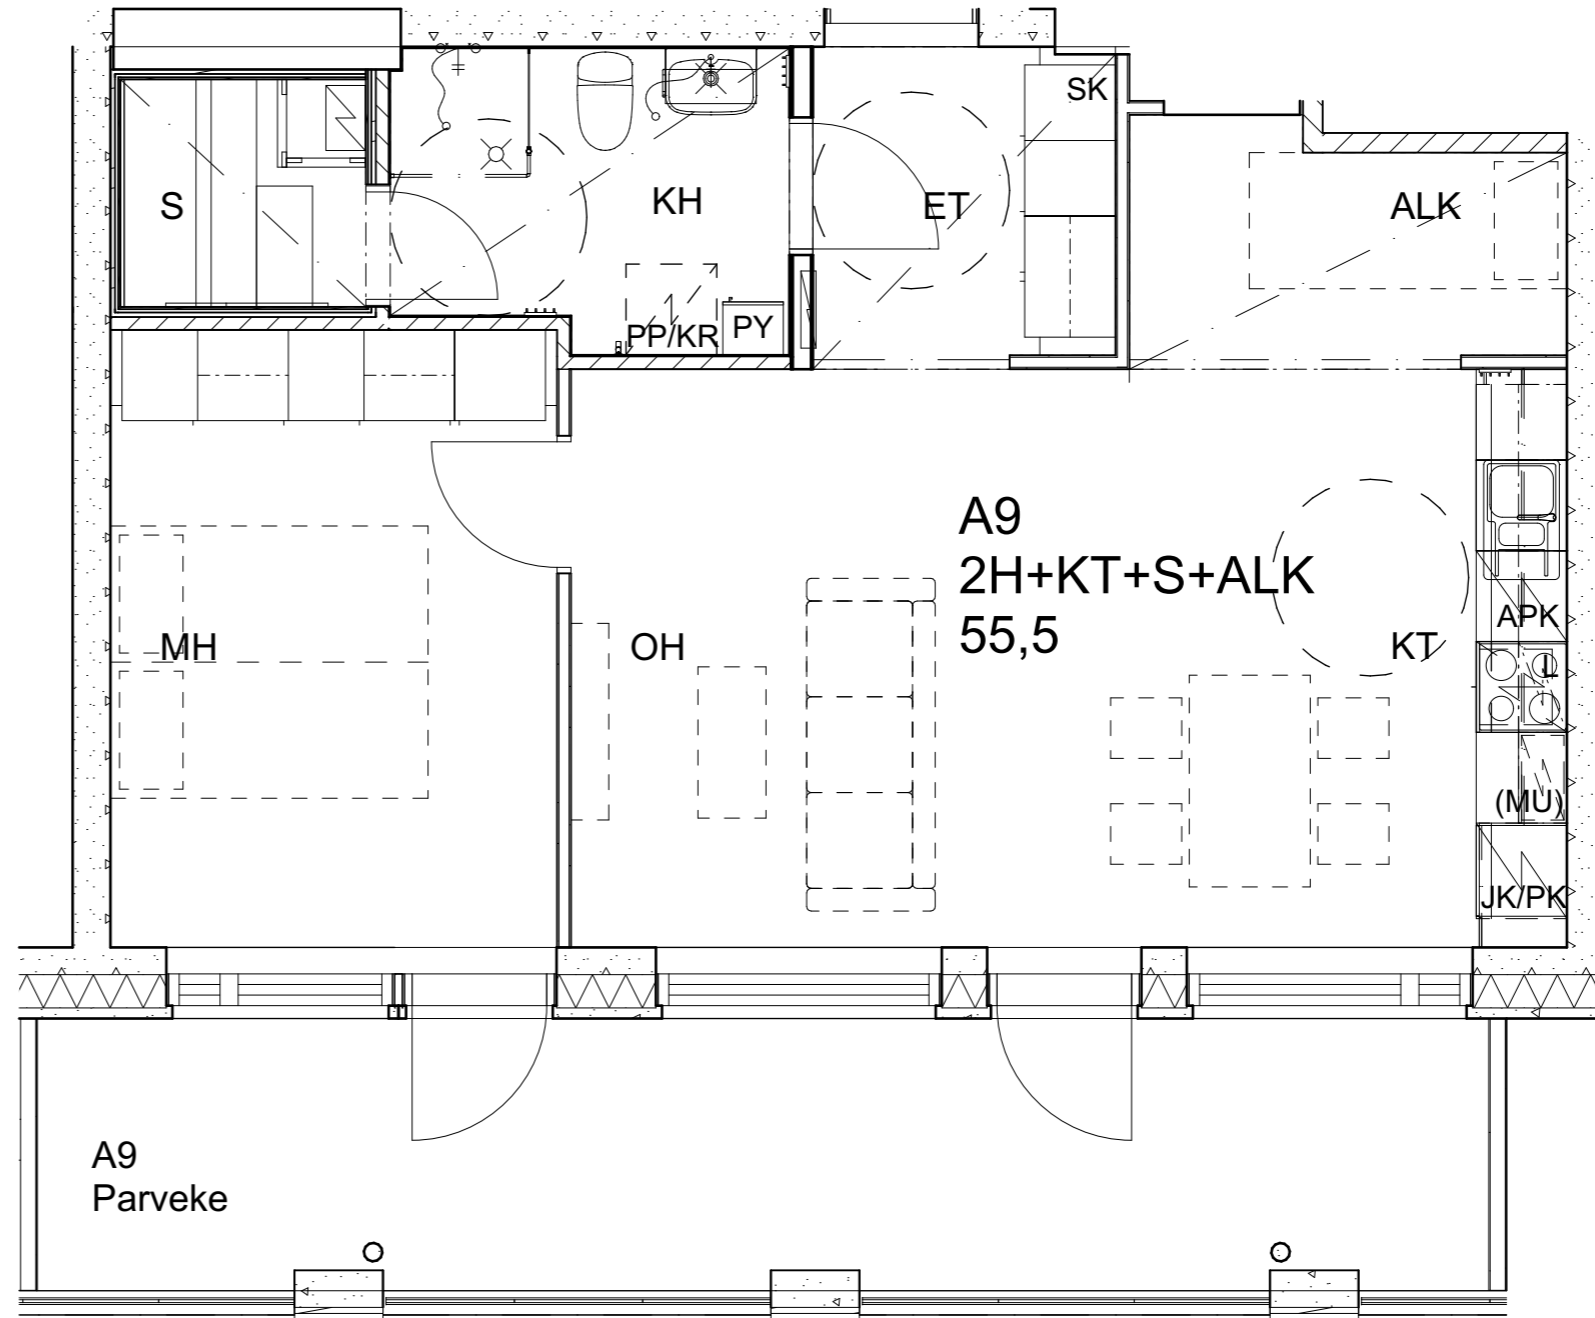

As Oy Helsingin Ahdinlaituri

HUONEISTOTYYPPI
2H+KT+S+ALK 55,5m²

3.krs A9

Alakatot ja koteloinnit alustavia, tarkentuvat rakentamisvaiheessa.