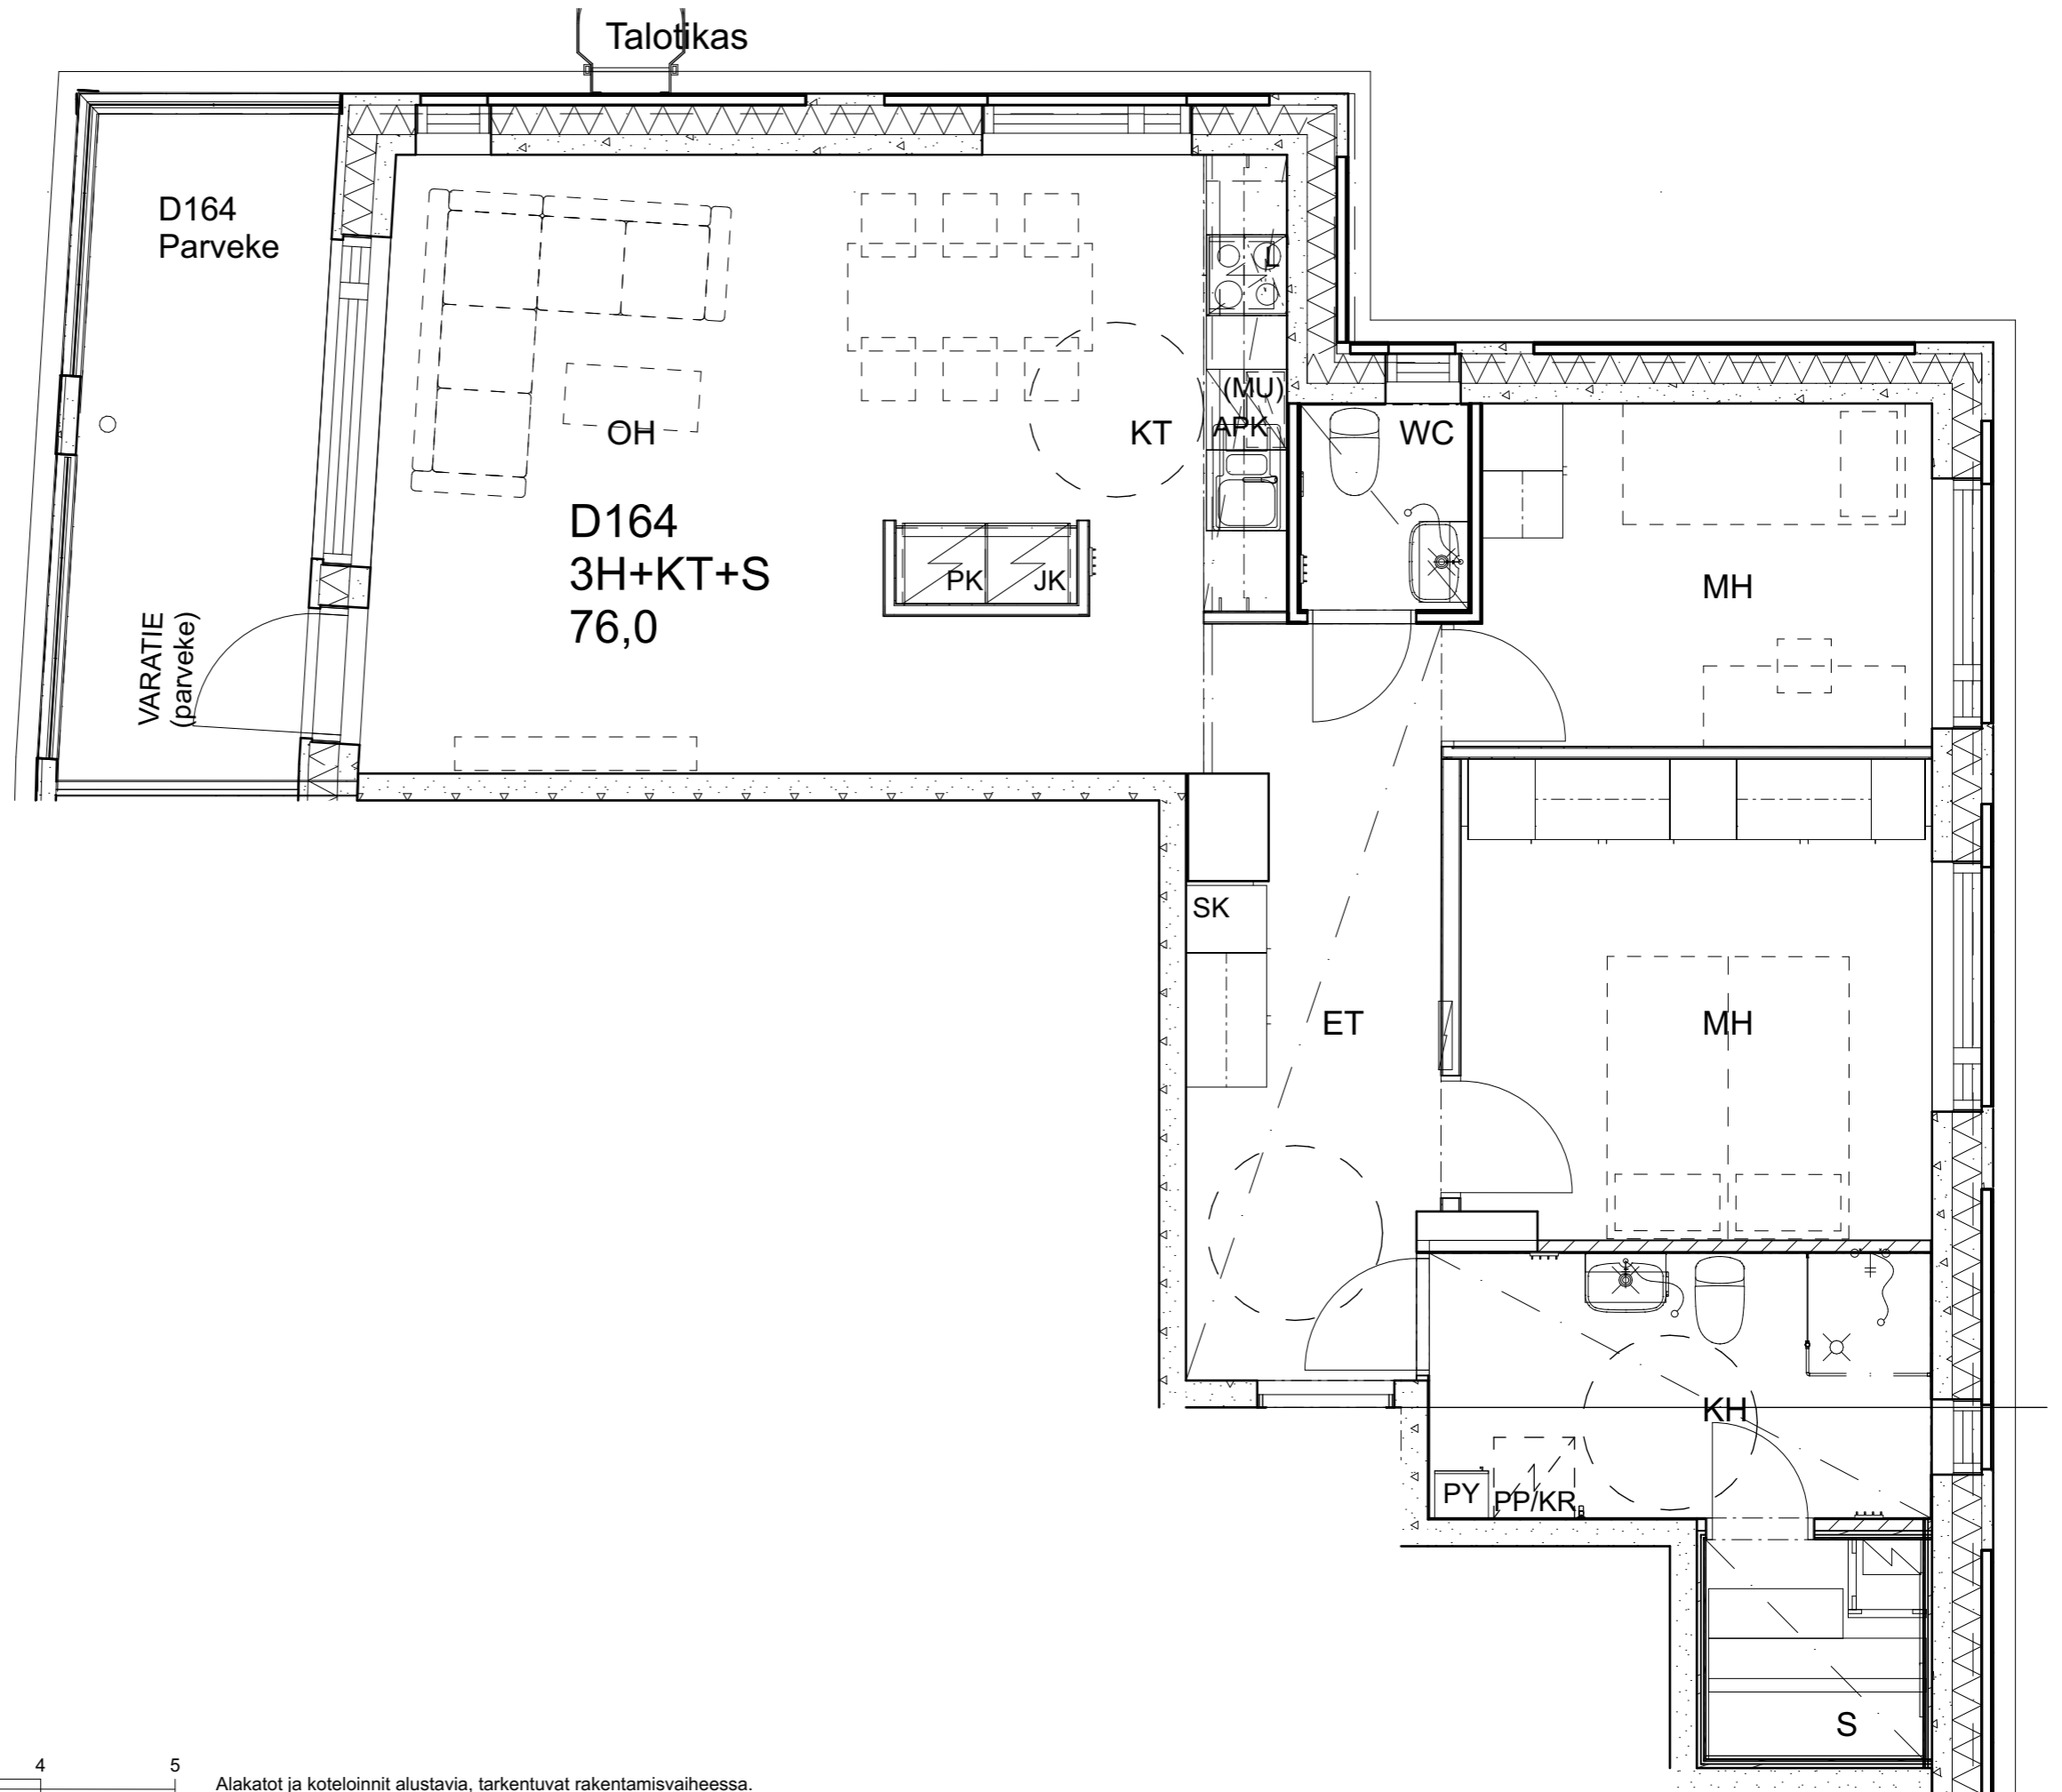

As Oy Helsingin Ahdinlaituri

HUONEISTOTYYPPI
2H+KT+ALK 56,5m²

6.krs D163

Alakatot ja koteloinnit alustavia, tarkentuvat rakentamistavassa.

As Oy Helsingin Ahdinlaituri

HUONEISTOTYYPPI
3H+KT+S 76,0m²

6.krs D164