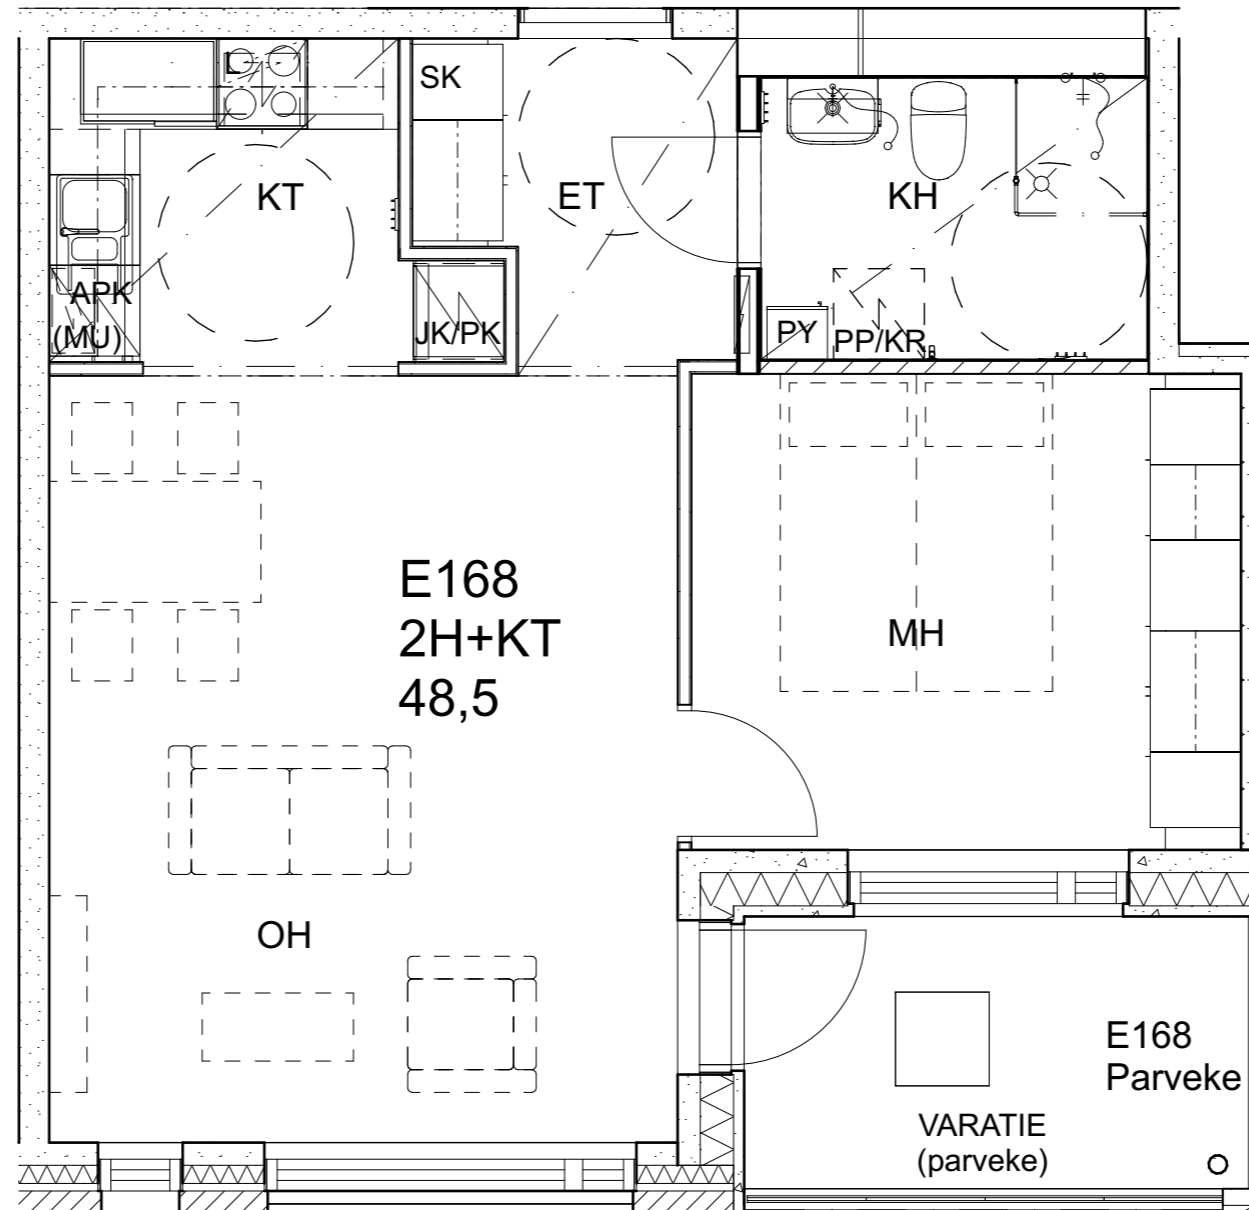

As Oy Helsingin Ahdinlaituri

HUONEISTOTYYPPI
2H+KT 48,5m²

2.krs E168

Alakatot ja koteloinnit alustavia, tarkentuvat rakentamisvaiheessa.