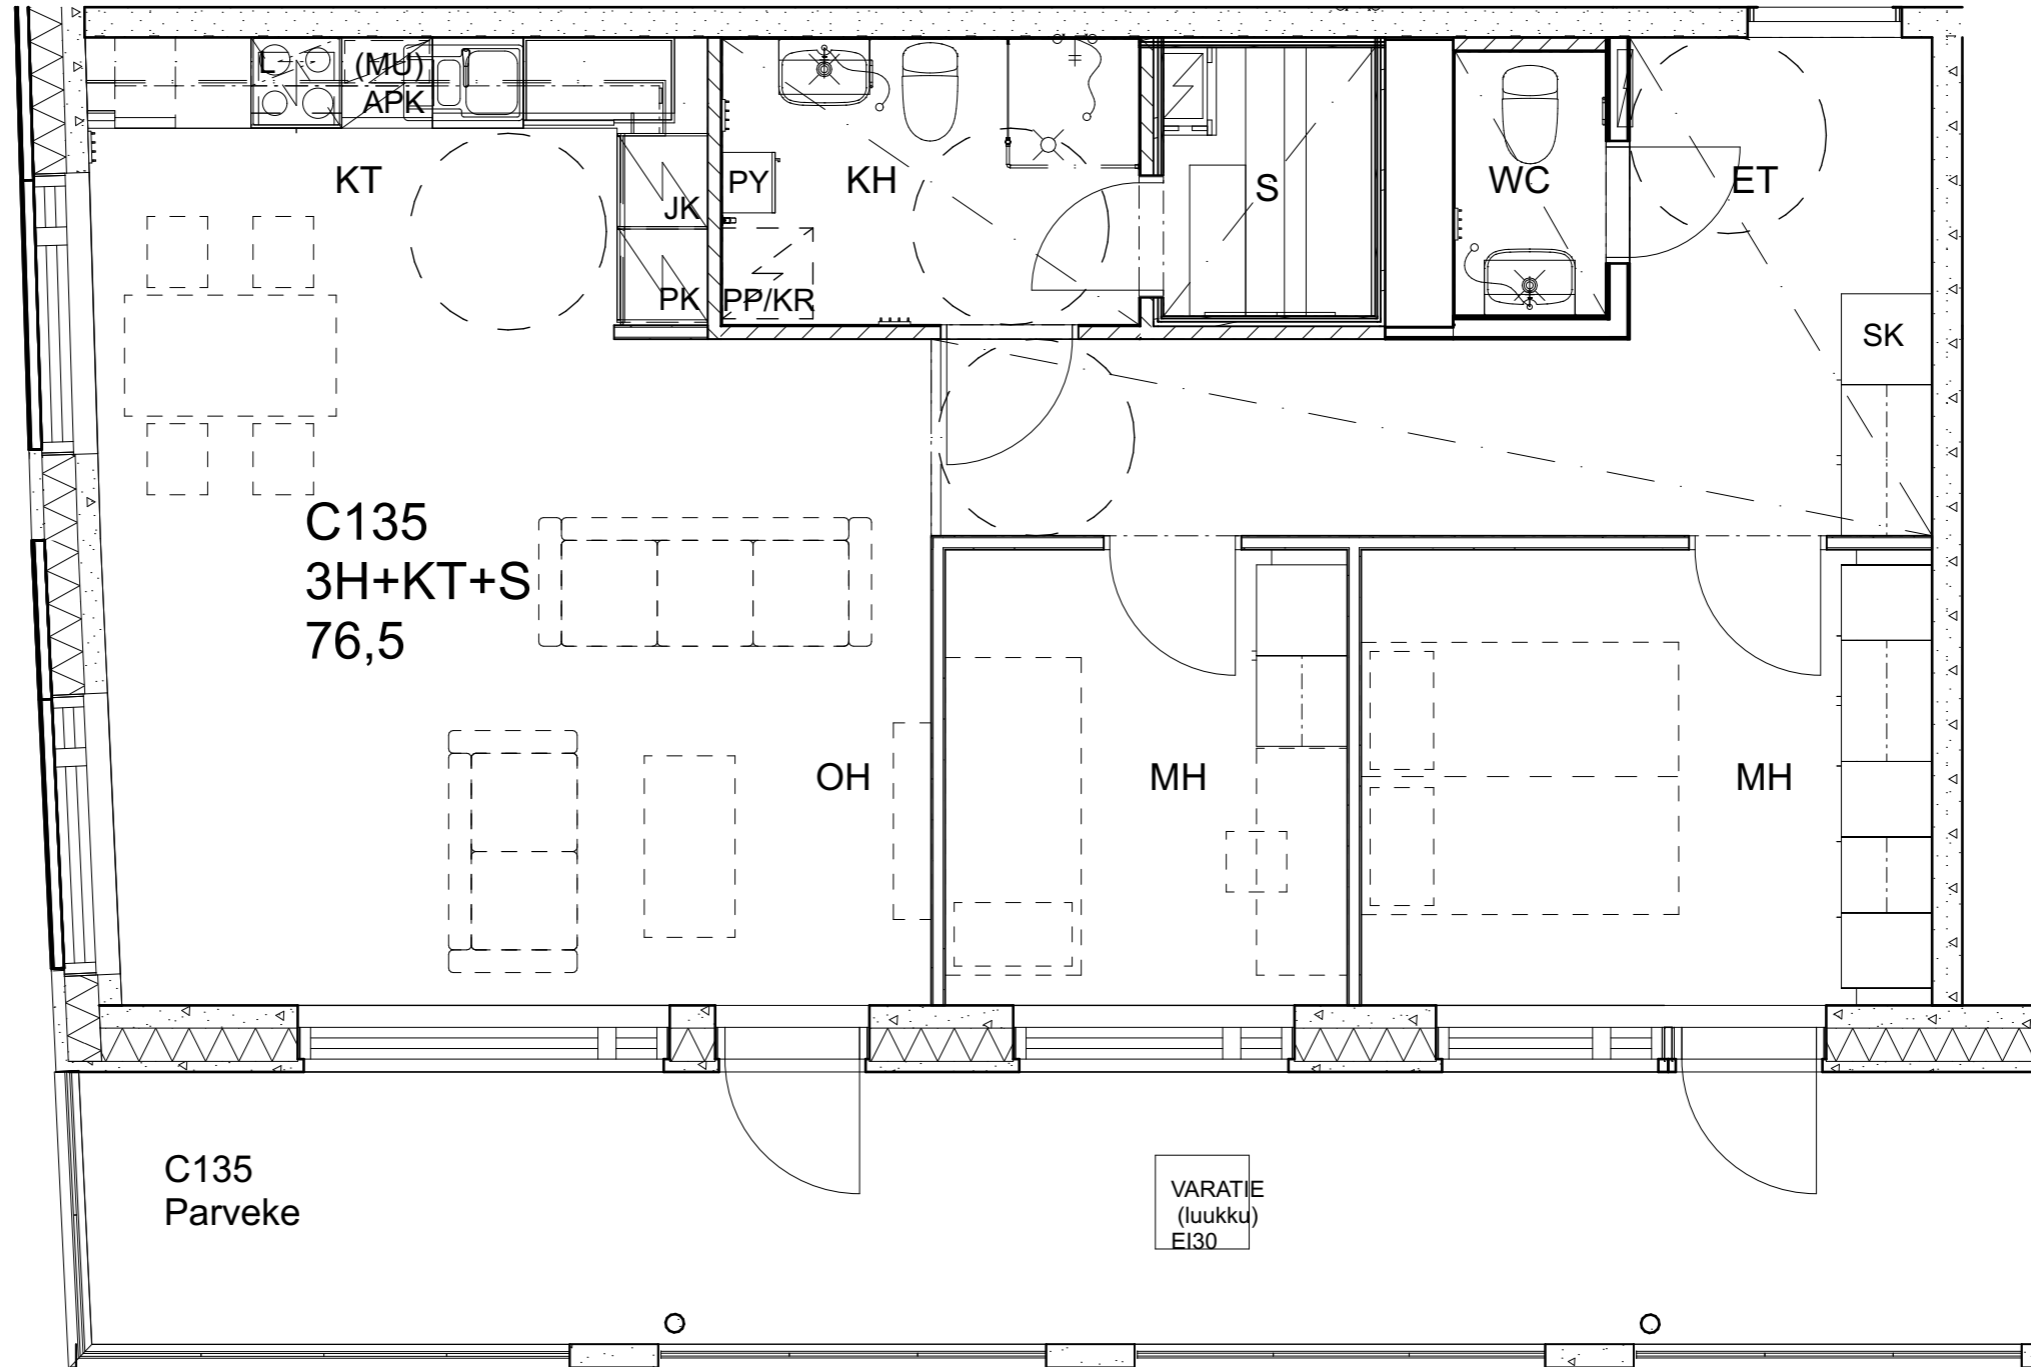

As Oy Helsingin Ahdinlaituri

HUONEISTOTYYPPI
3H+KT+S 76,5m²

8.krs C135

Alakatot ja koteloinnit alustavia, tarkentuvat rakentamismuutoksissa.