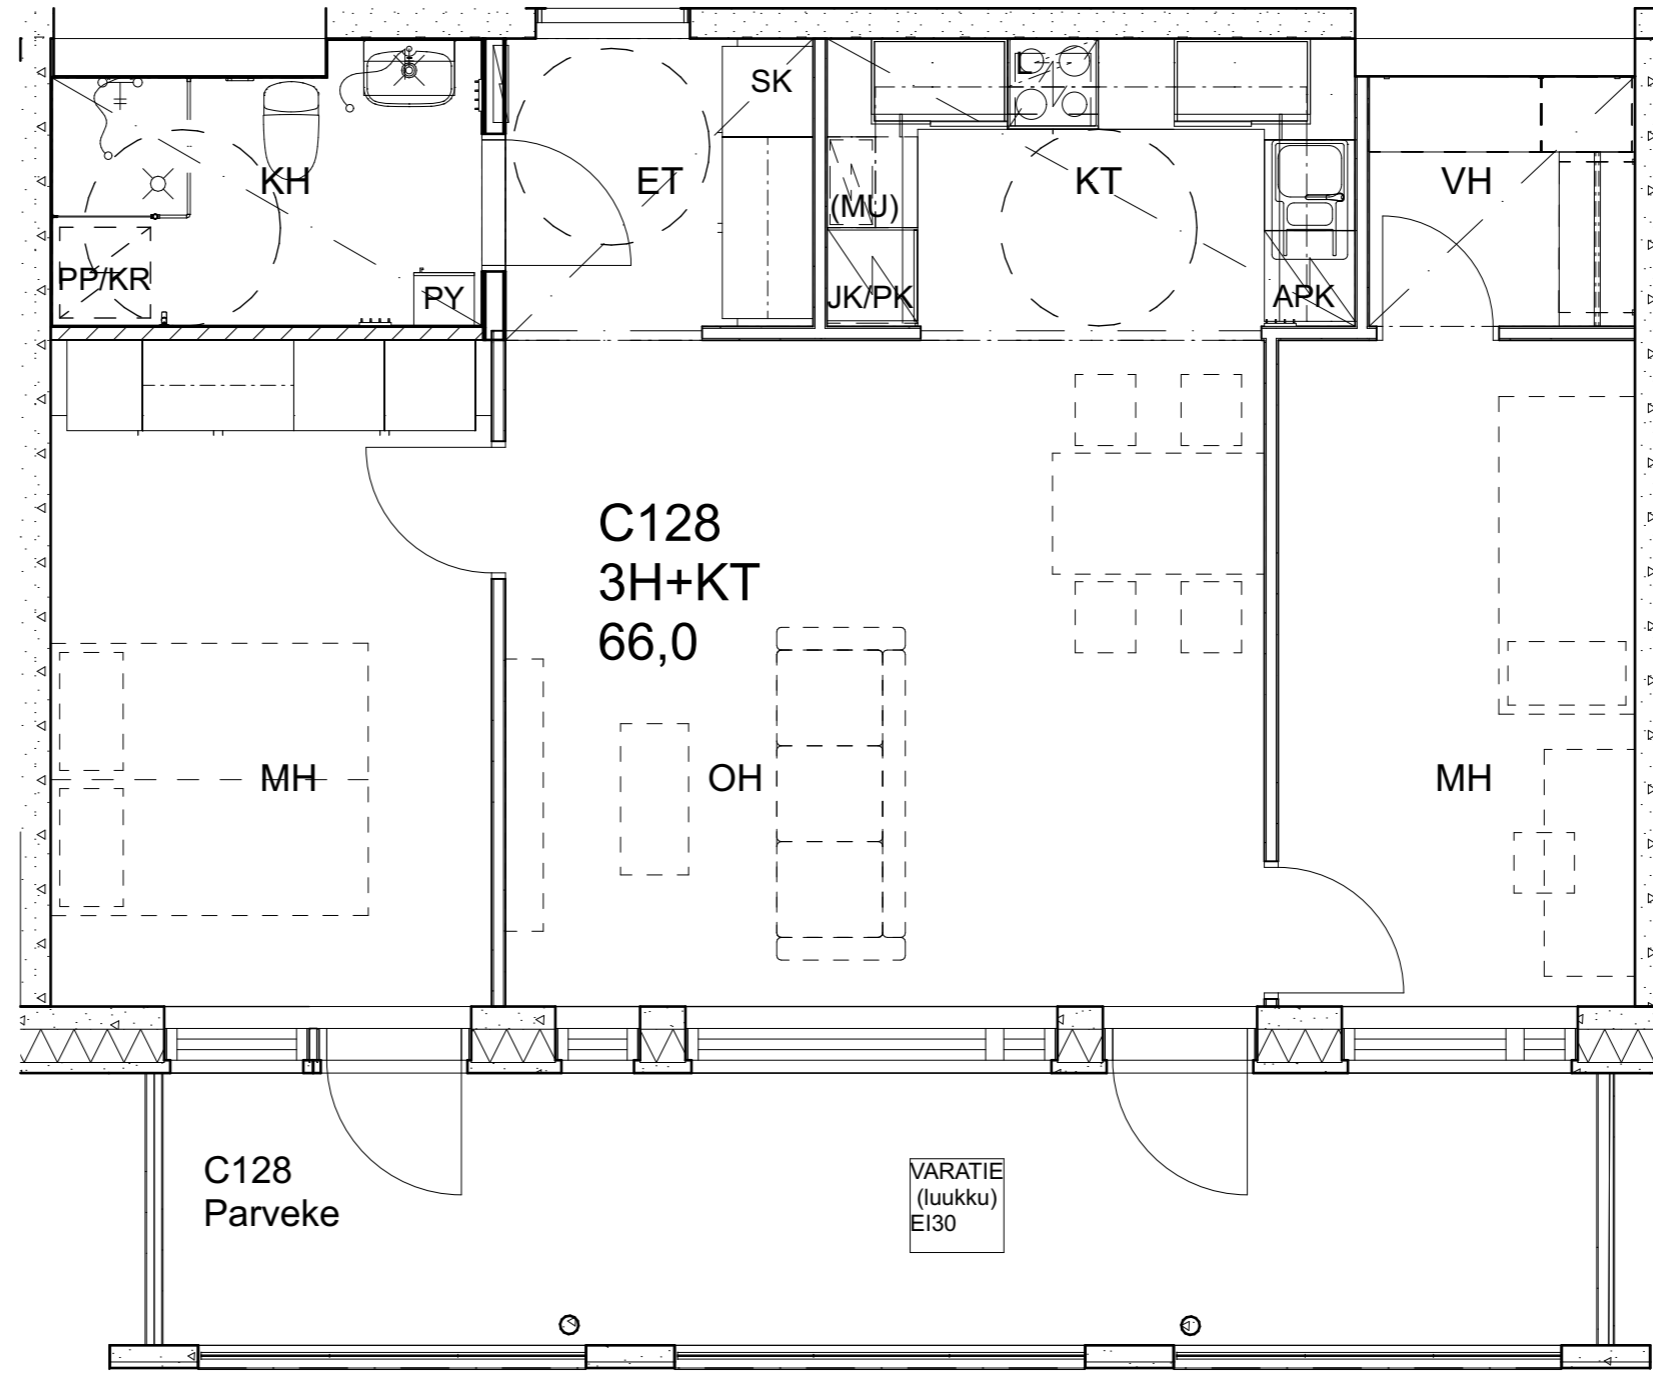

As Oy Helsingin Ahdinlaituri

HUONEISTOTYYPPI
3H+KT 66,0m²

7.krs C128

Alakatot ja koteloinnit alustavia, tarkentuvat rakentamisvaiheessa.