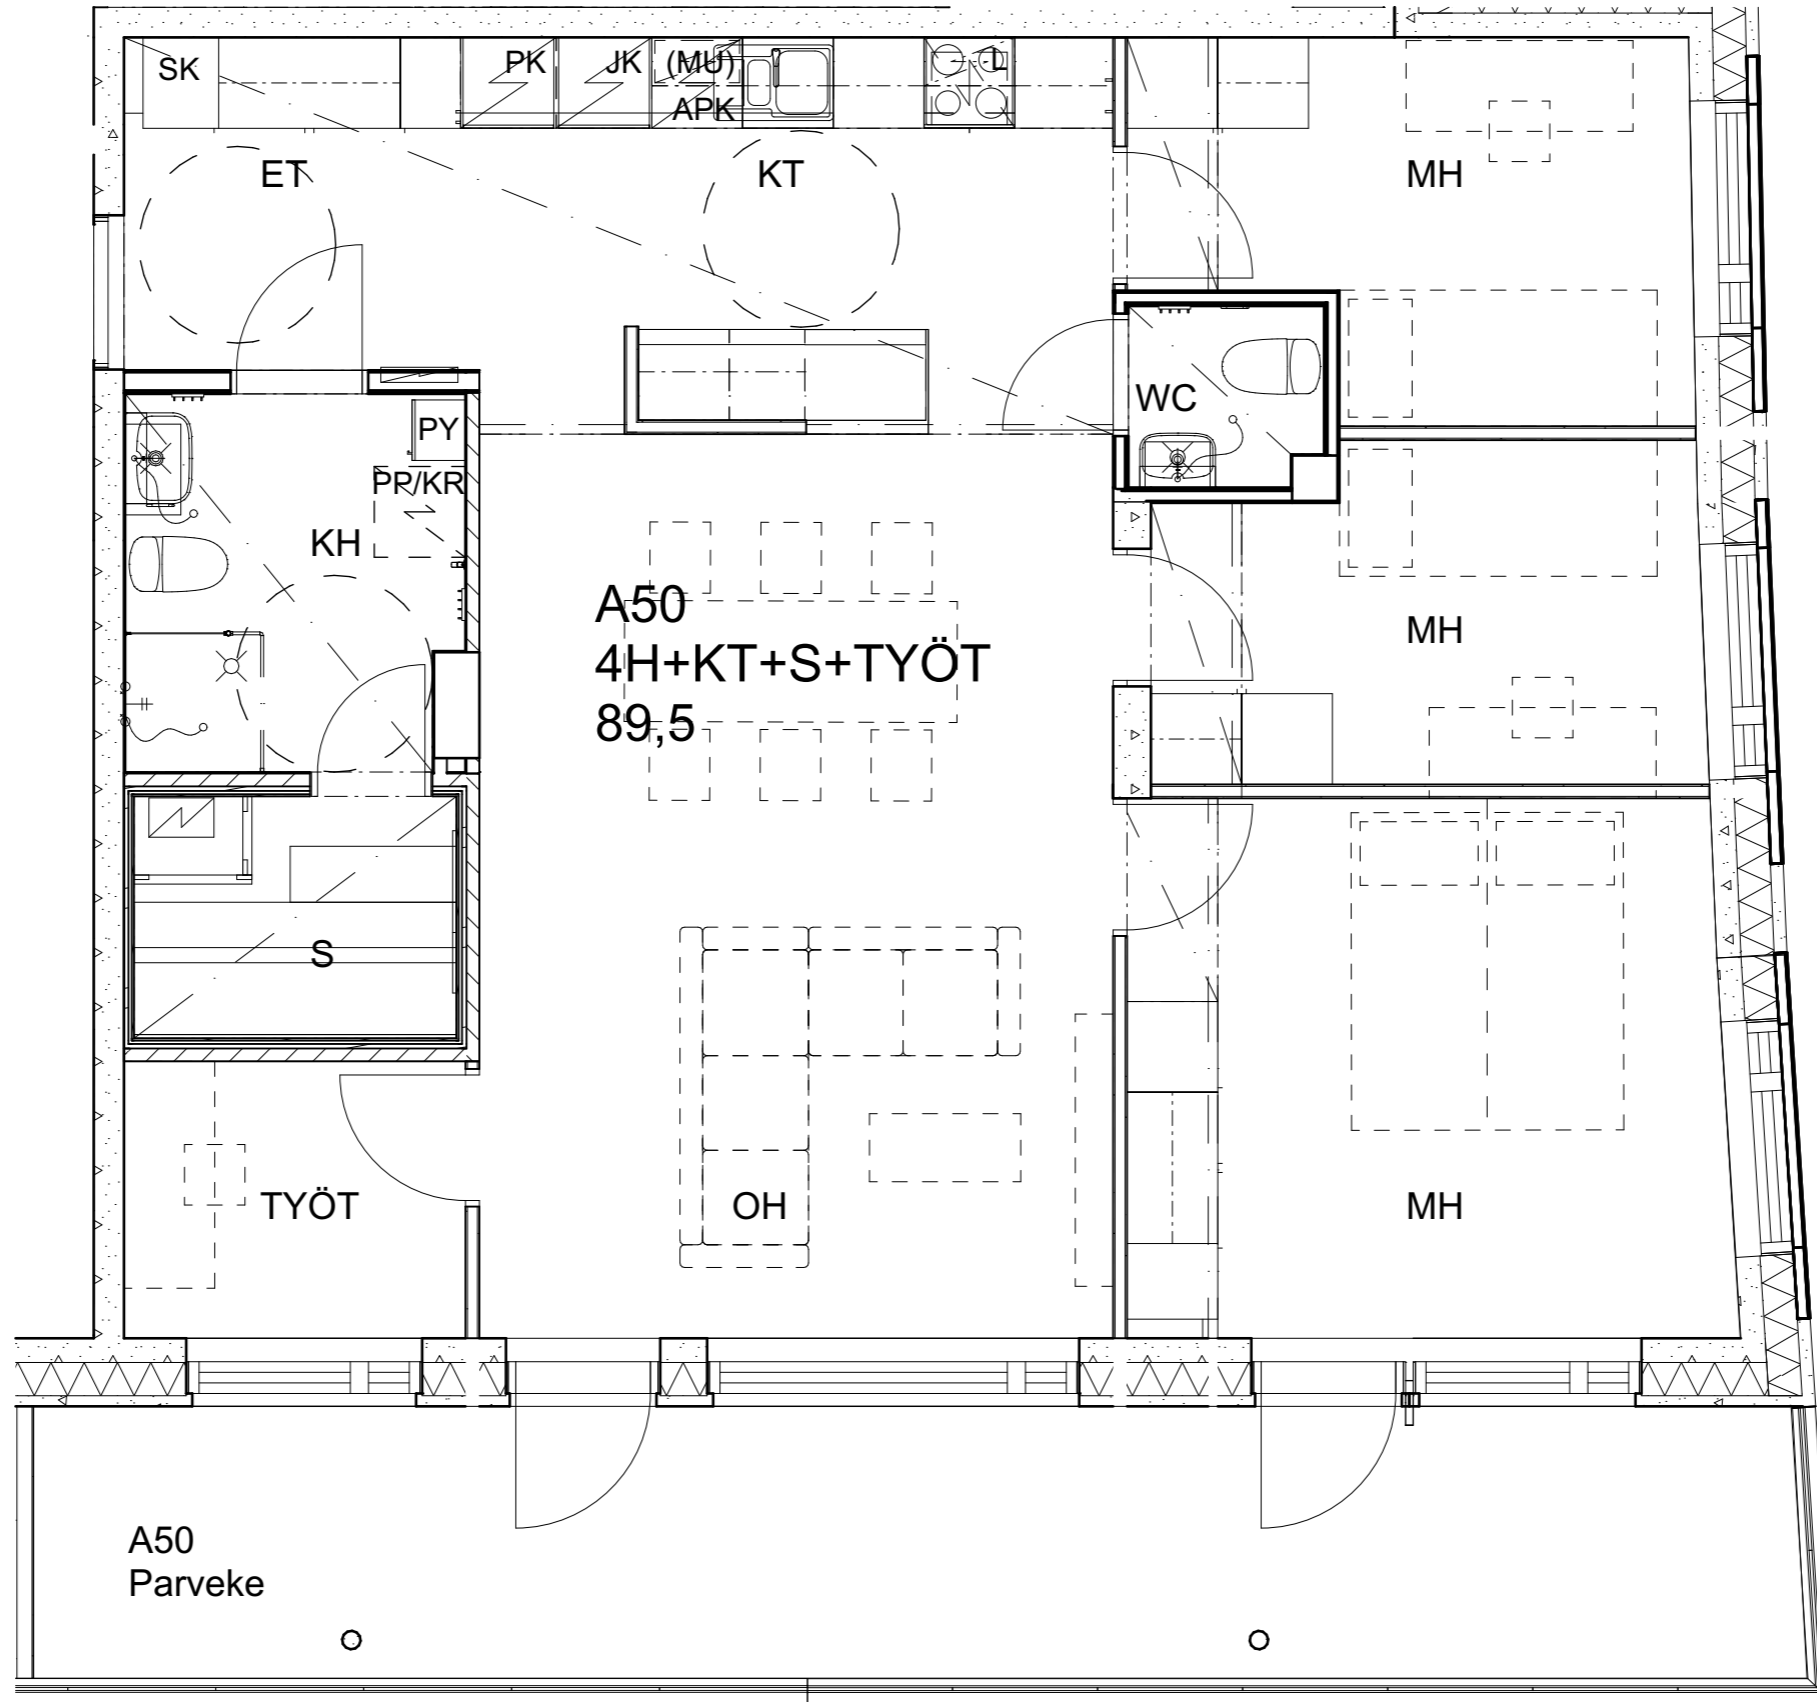

As Oy Helsingin Ahdinlaituri

HUONEISTOTYYPPI
4H+KT+S+TYÖT 89,5m²

10.krs A50

Alakatot ja koteloinnit alustavia, tarkentuvat rakentamisvaiheessa.