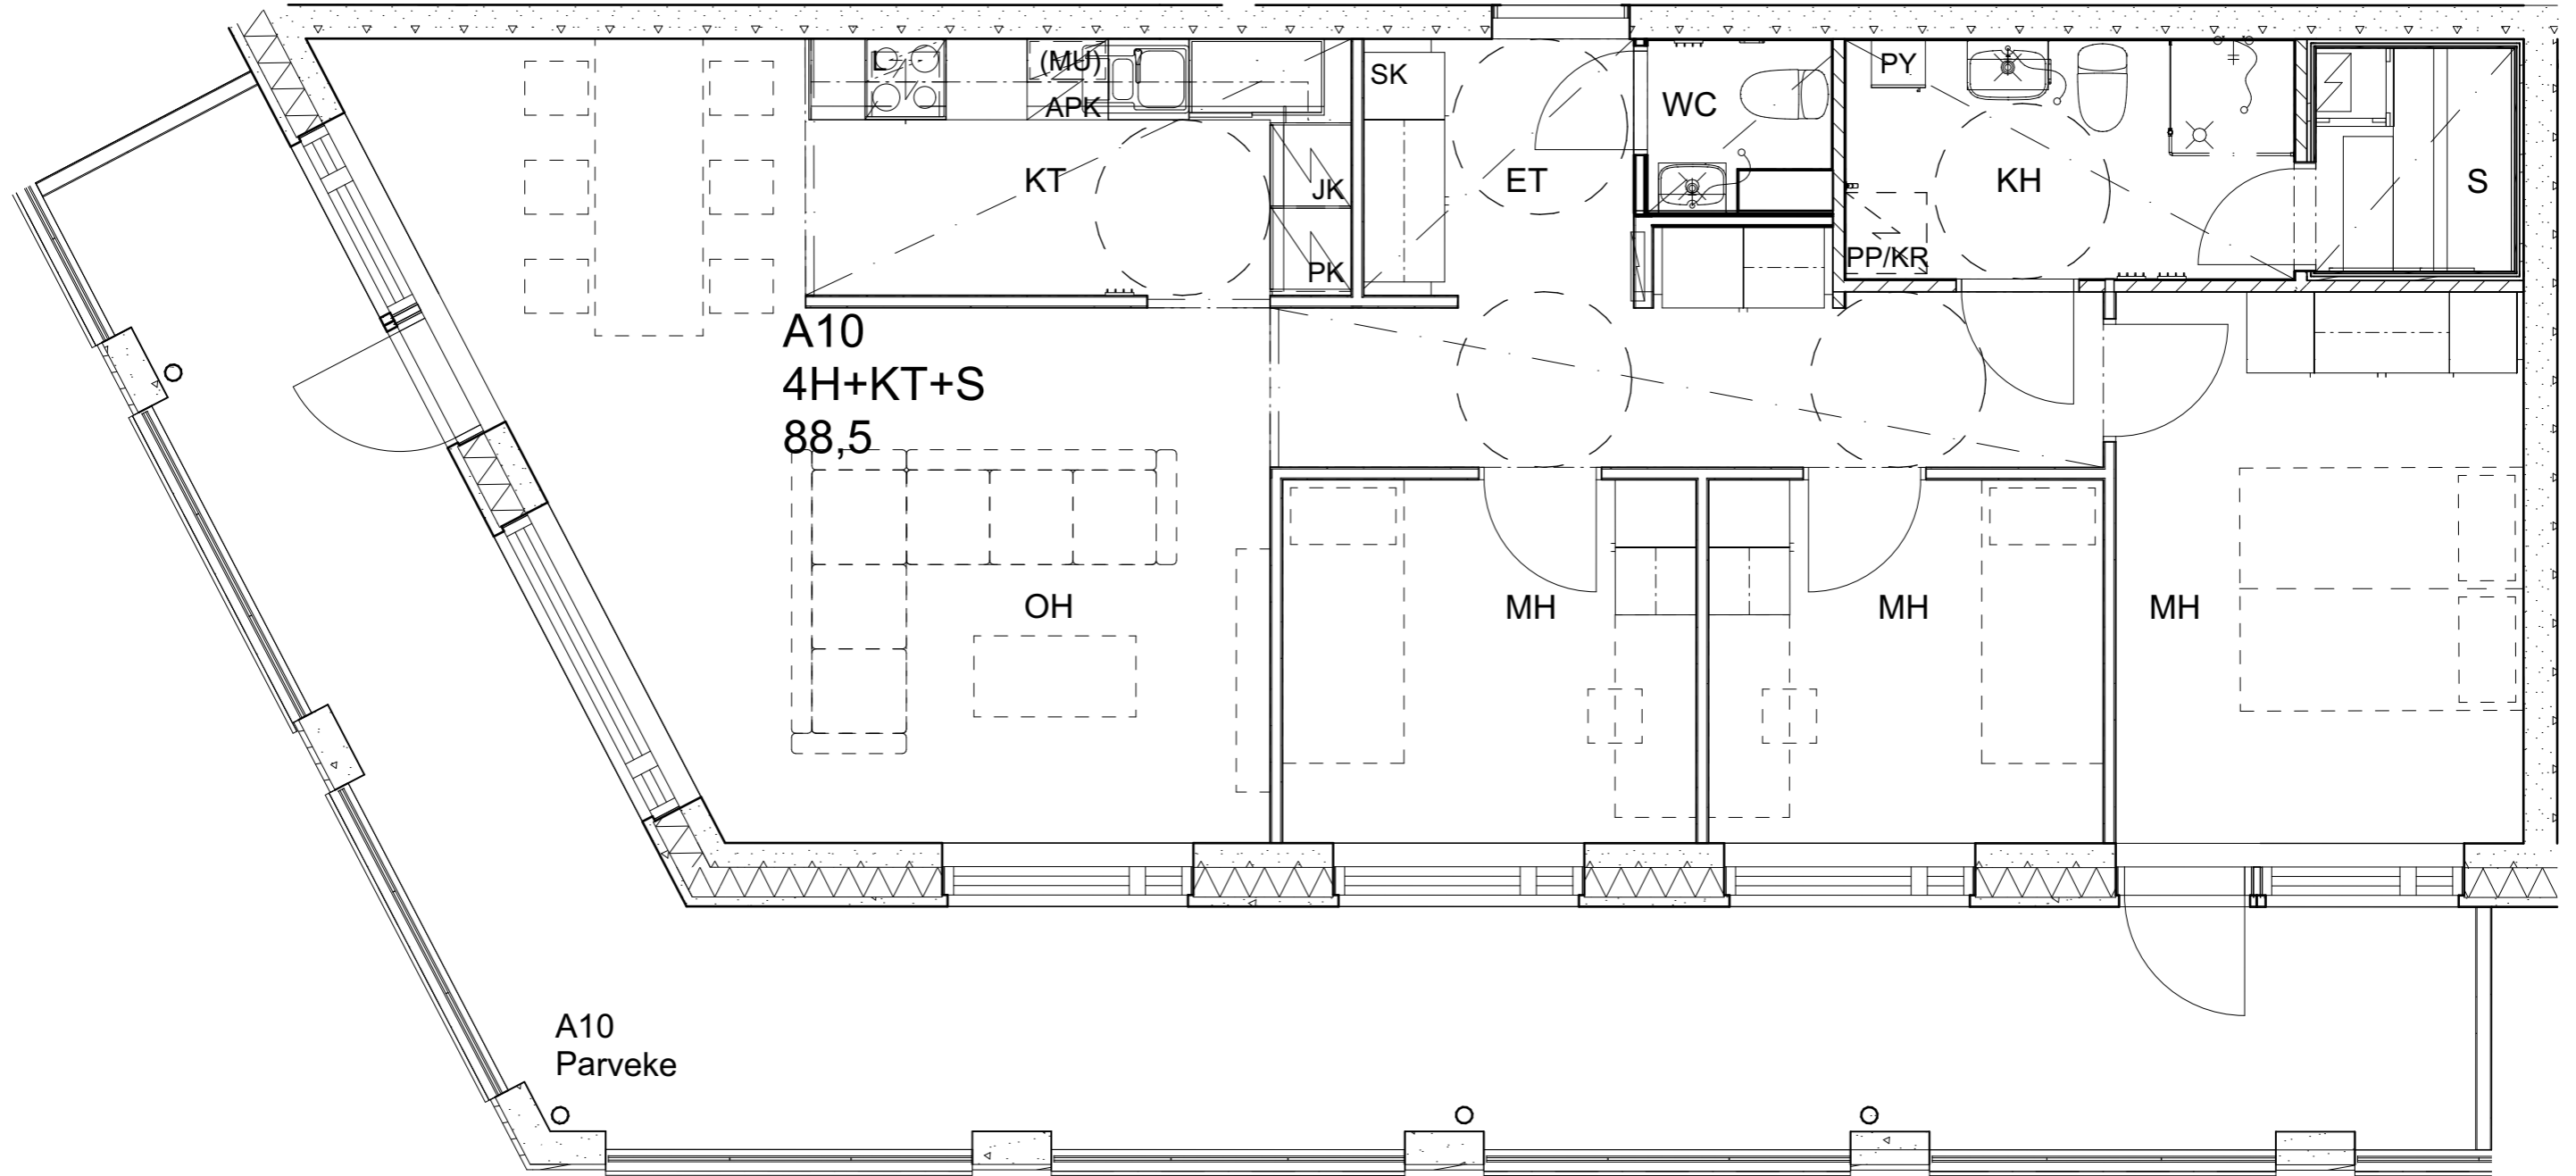

3.krs A9

Alakatot ja koteloinnit alustavia, tarkentuvat rakentamisvaiheessa.

As Oy Helsingin Ahdinlaituri

HUONEISTOTYYPPI
 4H+KT+S 88,5m²

3.krs A10

Alakatot ja koteloinnit alustavia, tarkentuvat rakentamisvaiheessa.