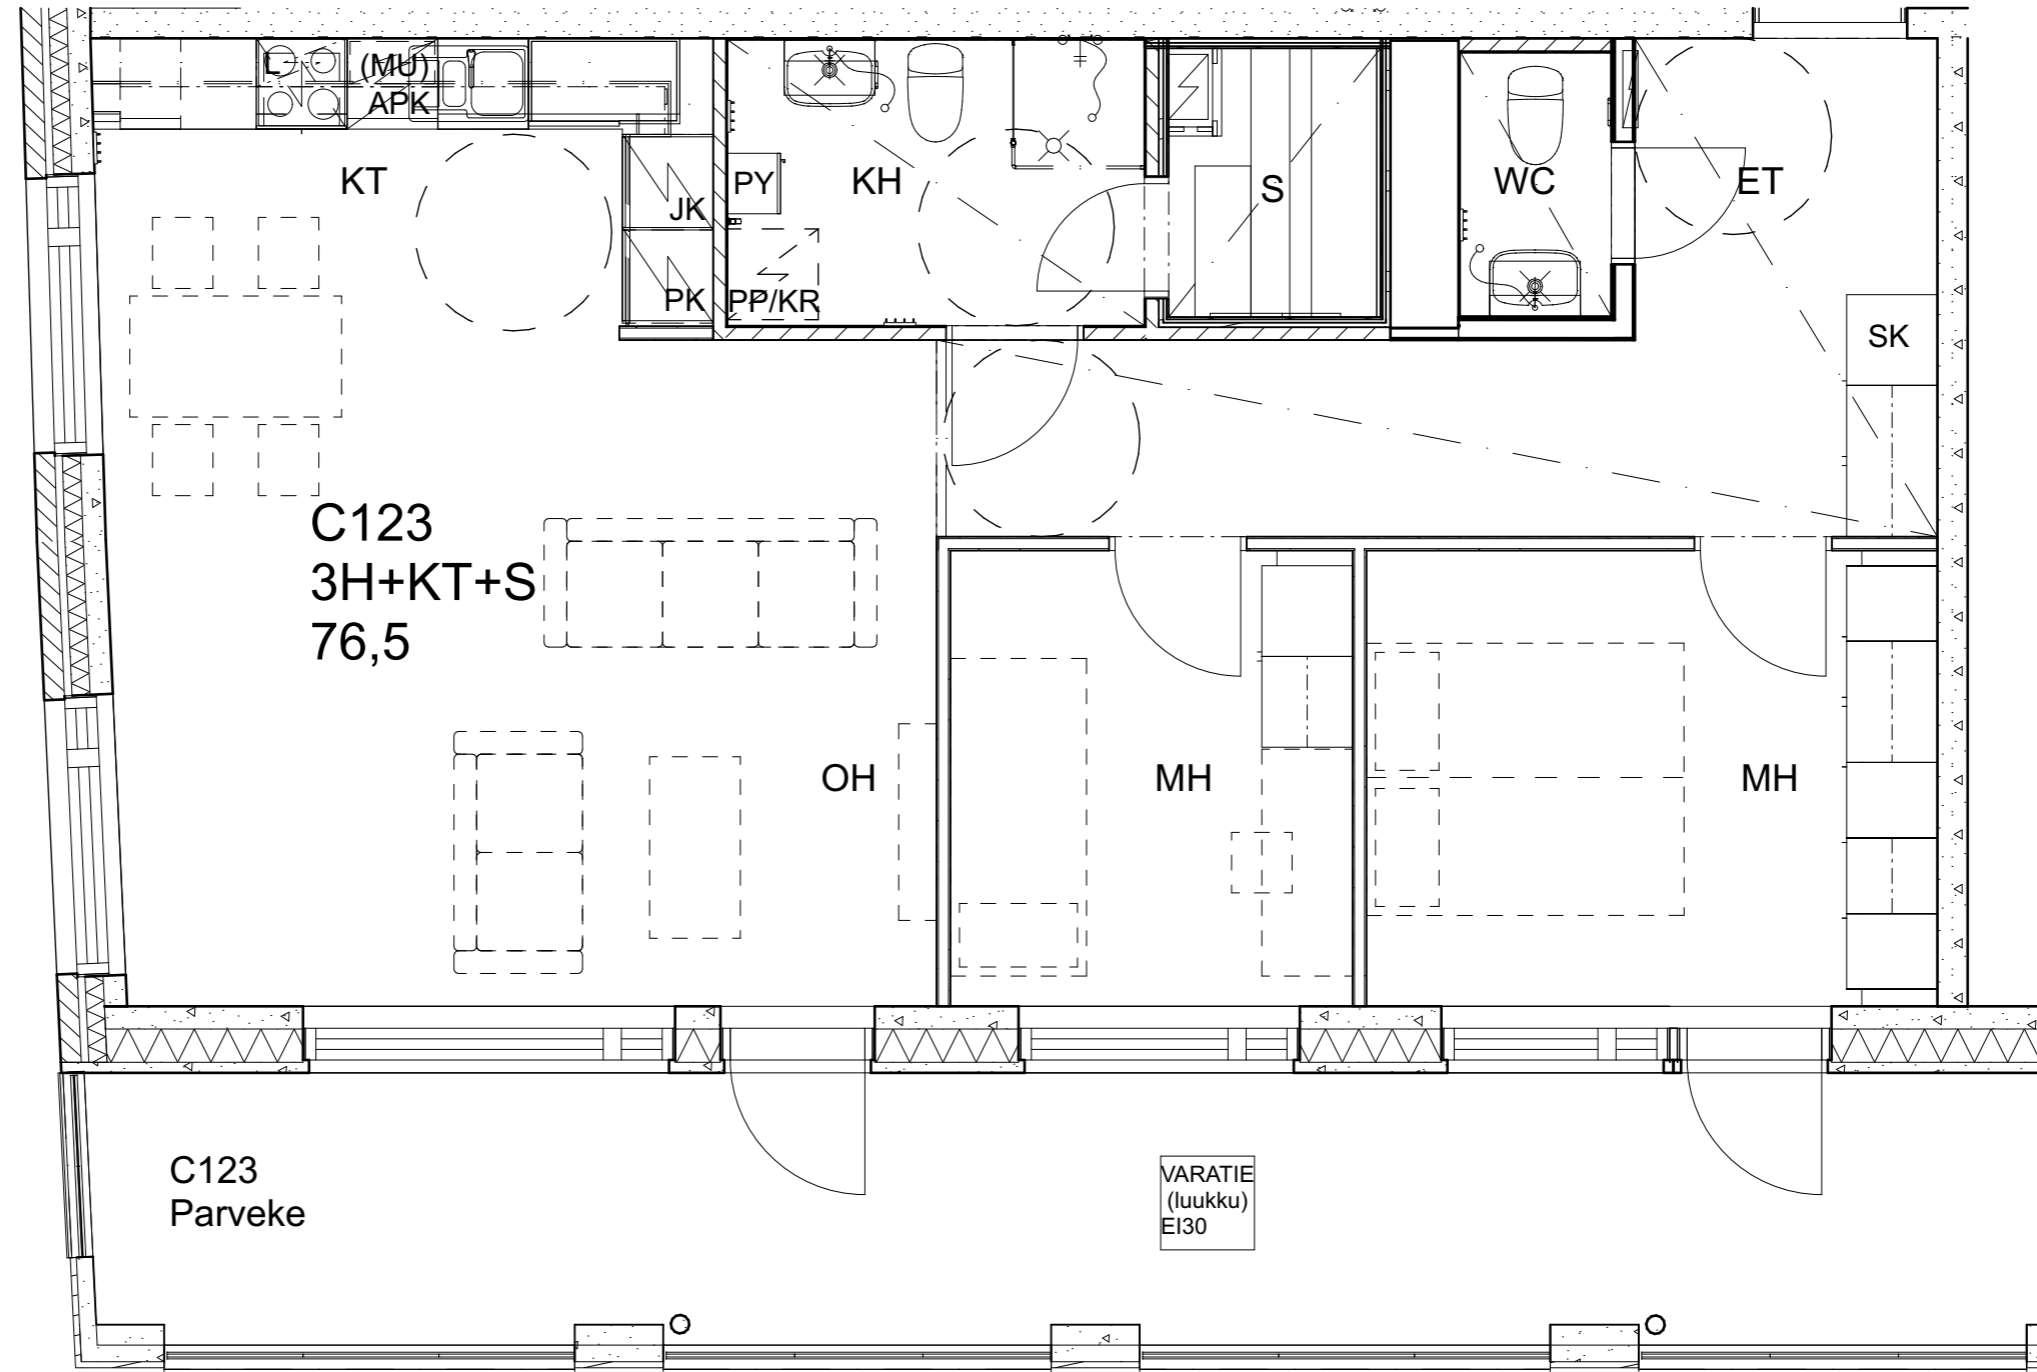

As Oy Helsingin Ahdinlaituri

HUONEISTOTYYPPI
3H+KT+S 76,5m²

6.krs C123

Alakatot ja koteloinnit alustavia, tarkentuvat rakentamisvaiheessa.