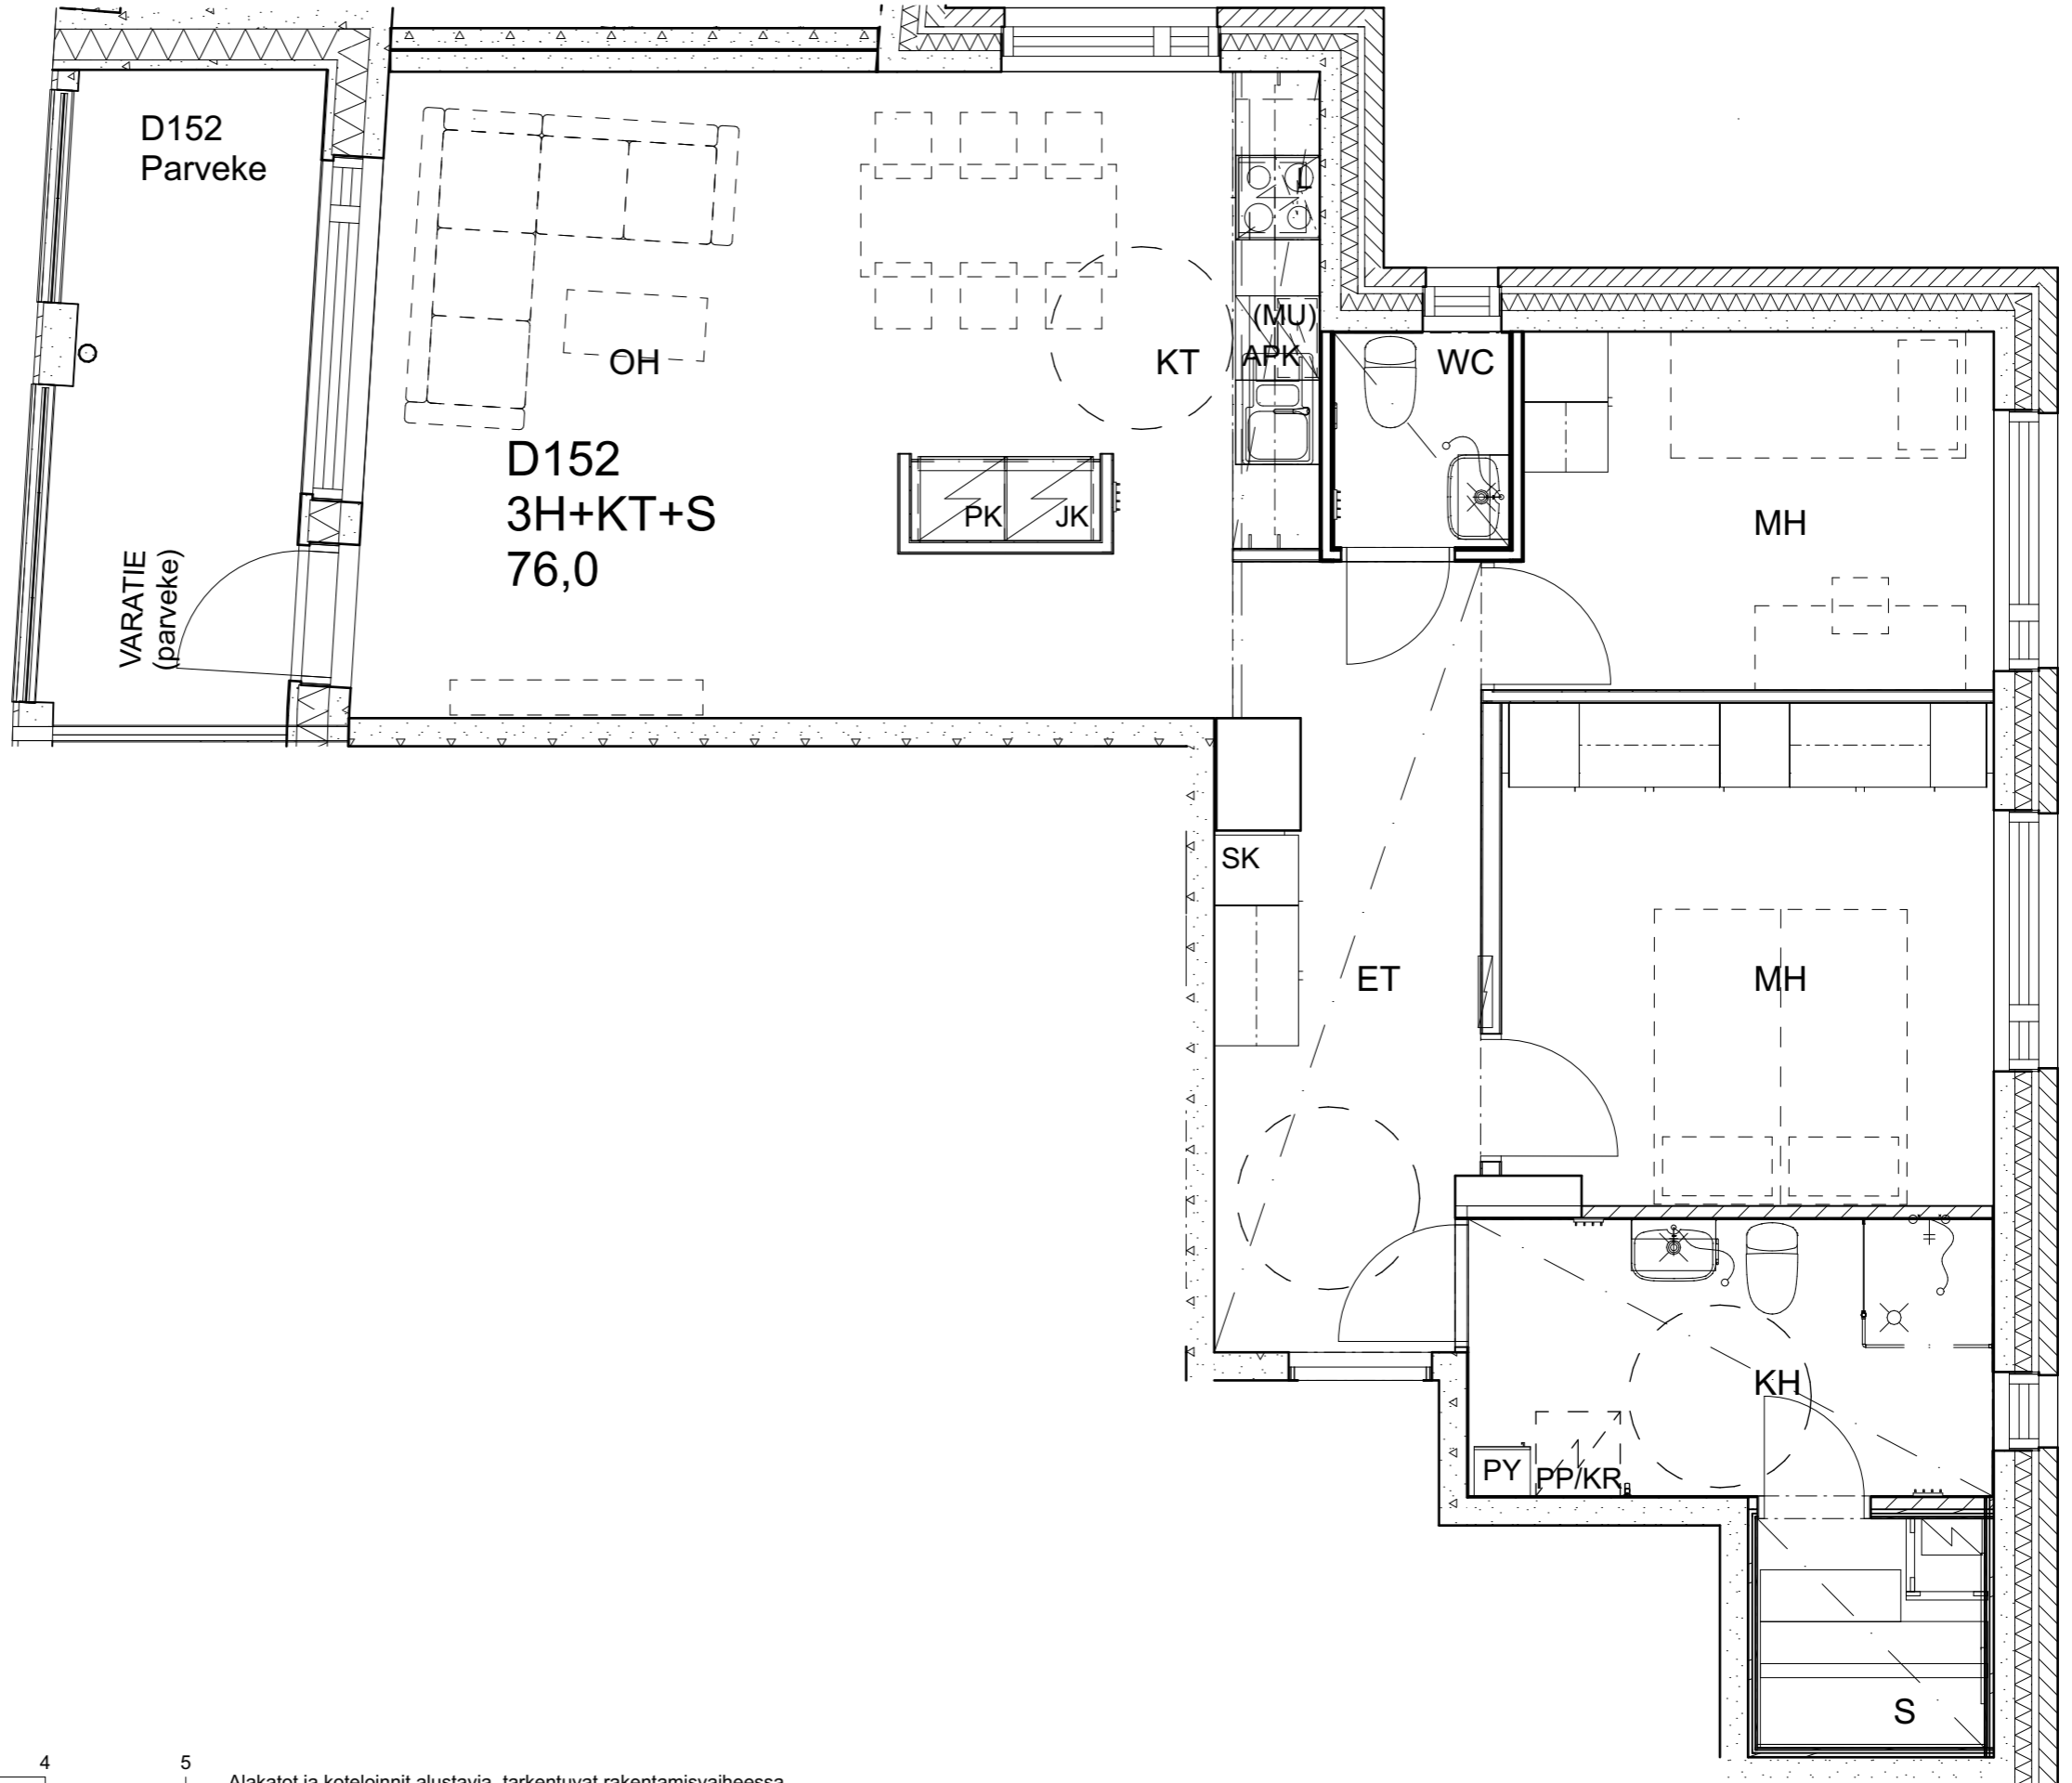

As Oy Helsingin Ahdinlaituri

HUONEISTOTYYPPI
2H+KT+ALK 56,5m²

3.krs D151

Alakatot ja koteloinnit alustavia, tarkentuvat rakentamistavassa.

As Oy Helsingin Ahdinlaituri

HUONEISTOTYYPPI
3H+KT+S 76,0m²

3.krs D152