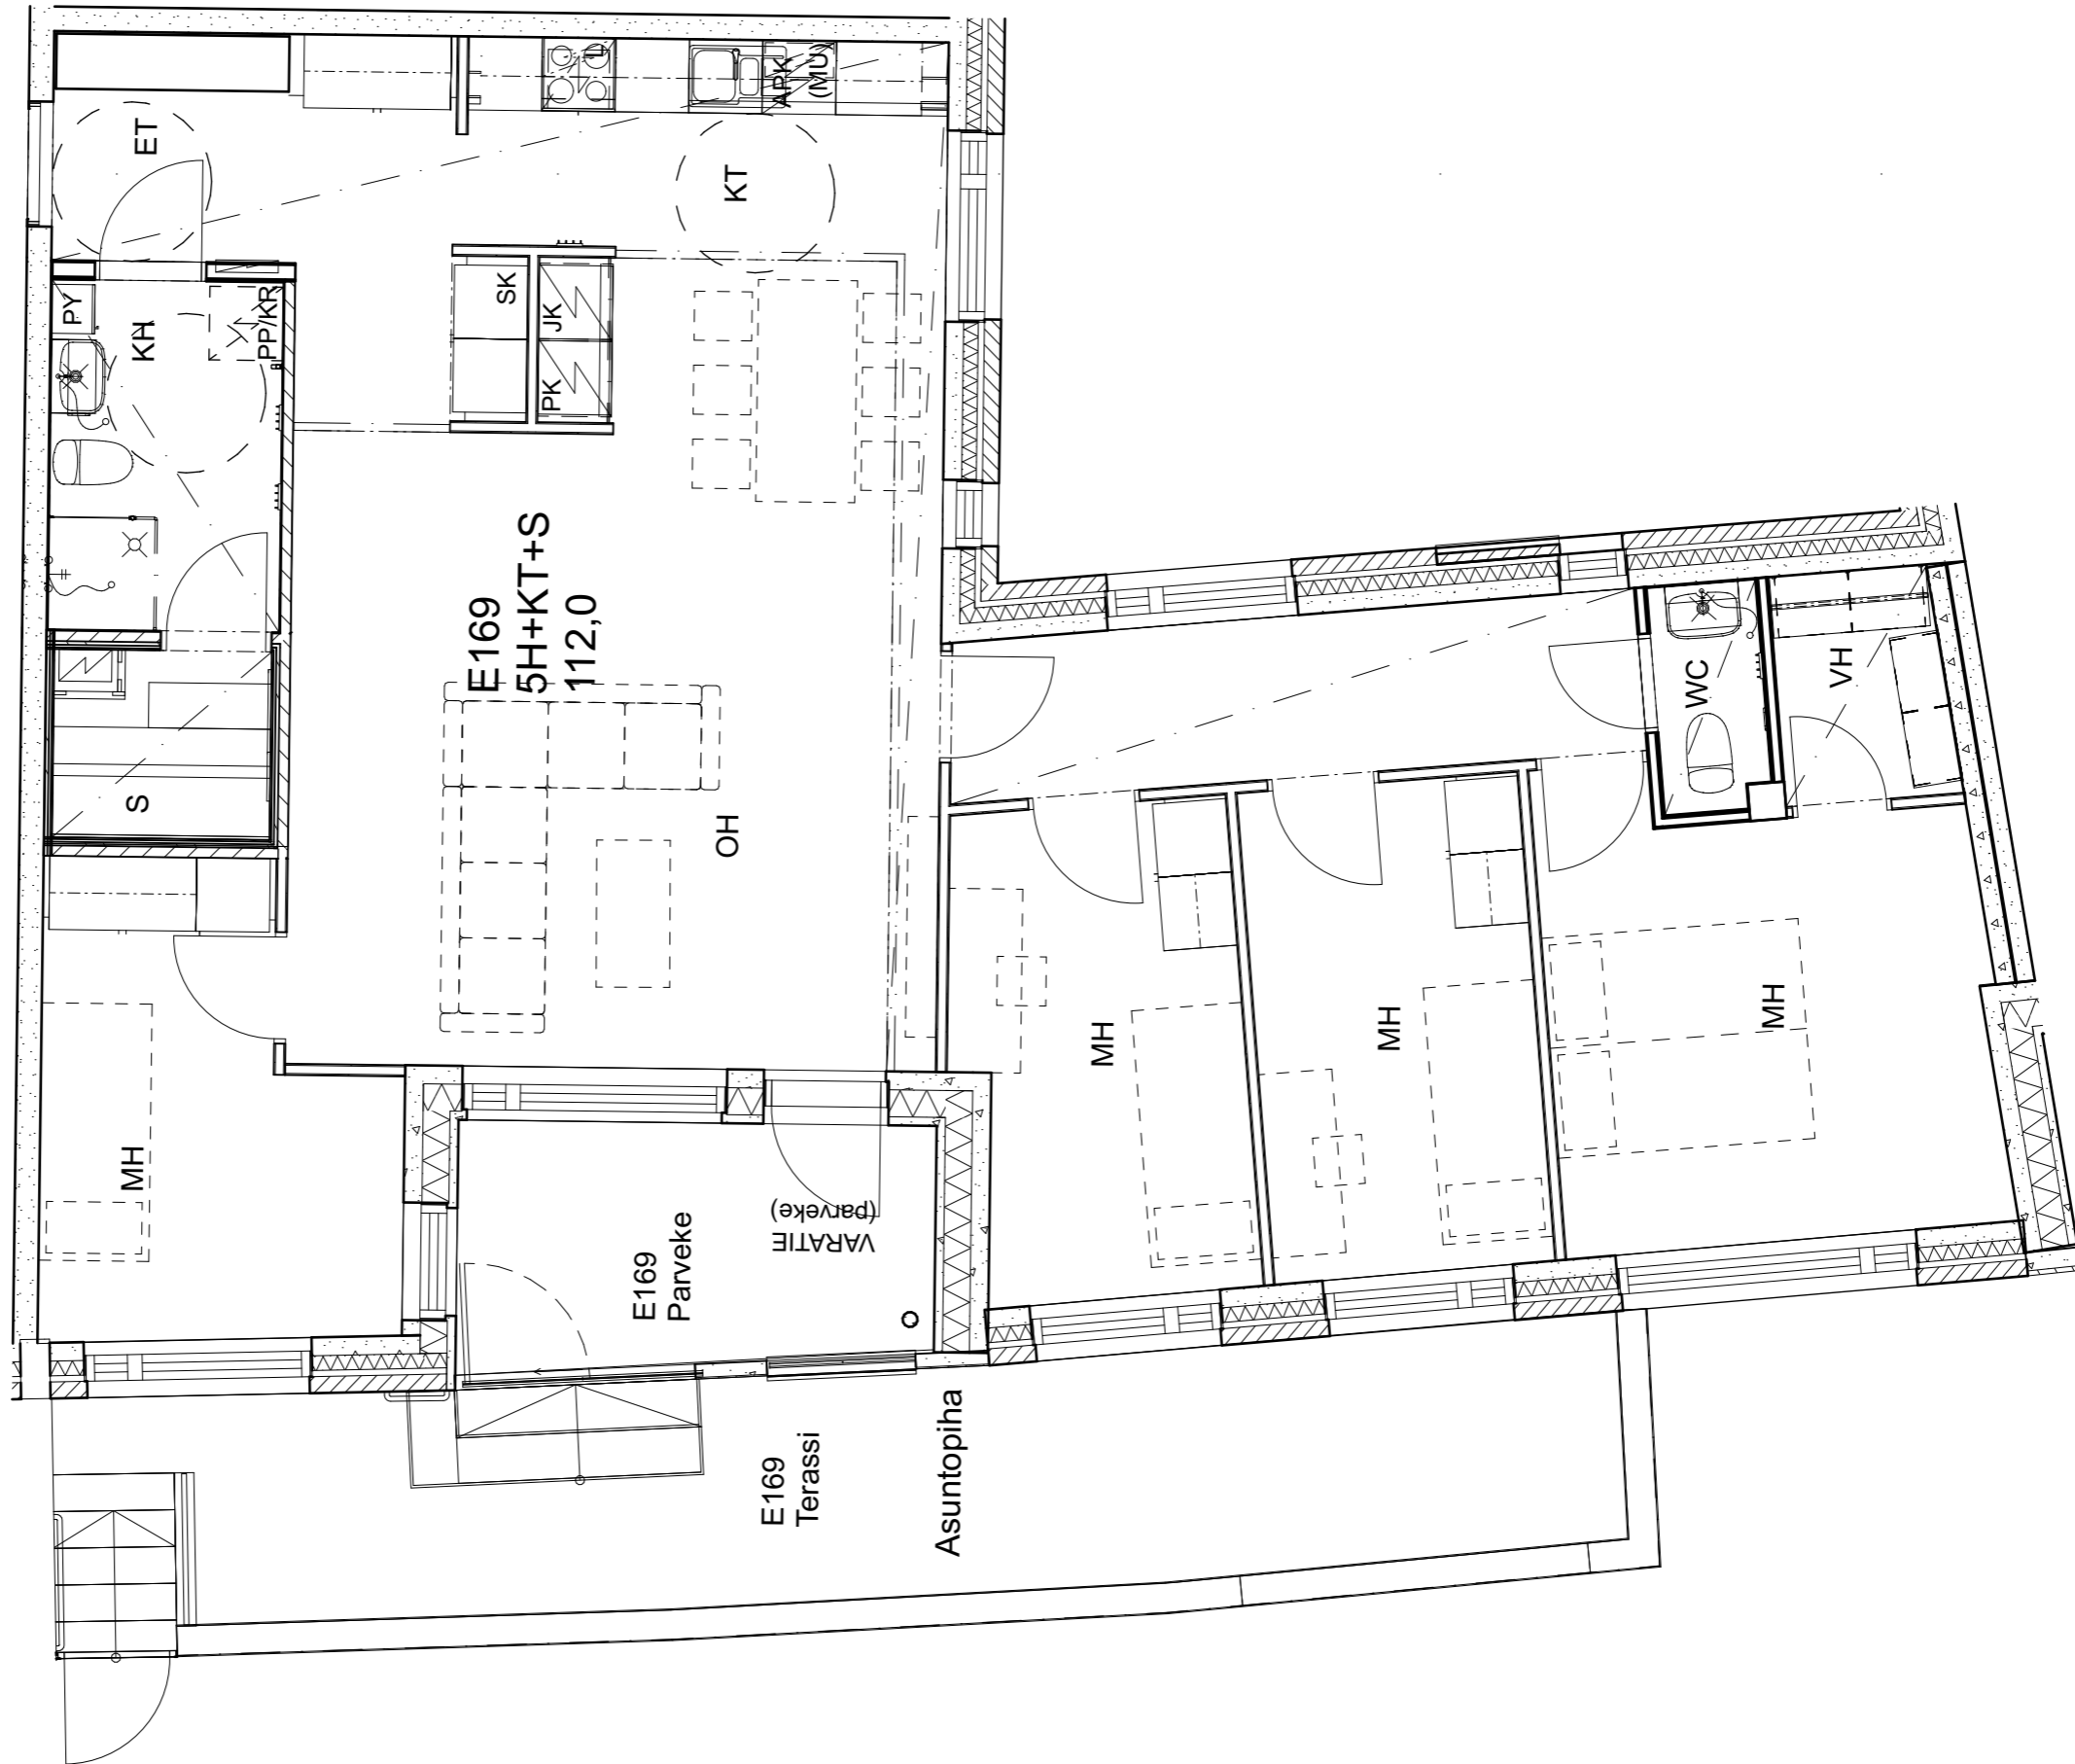

As Oy Helsingin Ahdinlaituri

HUONEISTOTYYPPI
2H+KT 48,5m²

2.krs E168

Alakatot ja koteloinnit alustavia, tarkentuvat rakentamisvaiheessa.

As Oy Helsingin Ahdinlaituri

HUONEISTOTYYPPI
5H+KT+S 112,0m²

2.krs E169