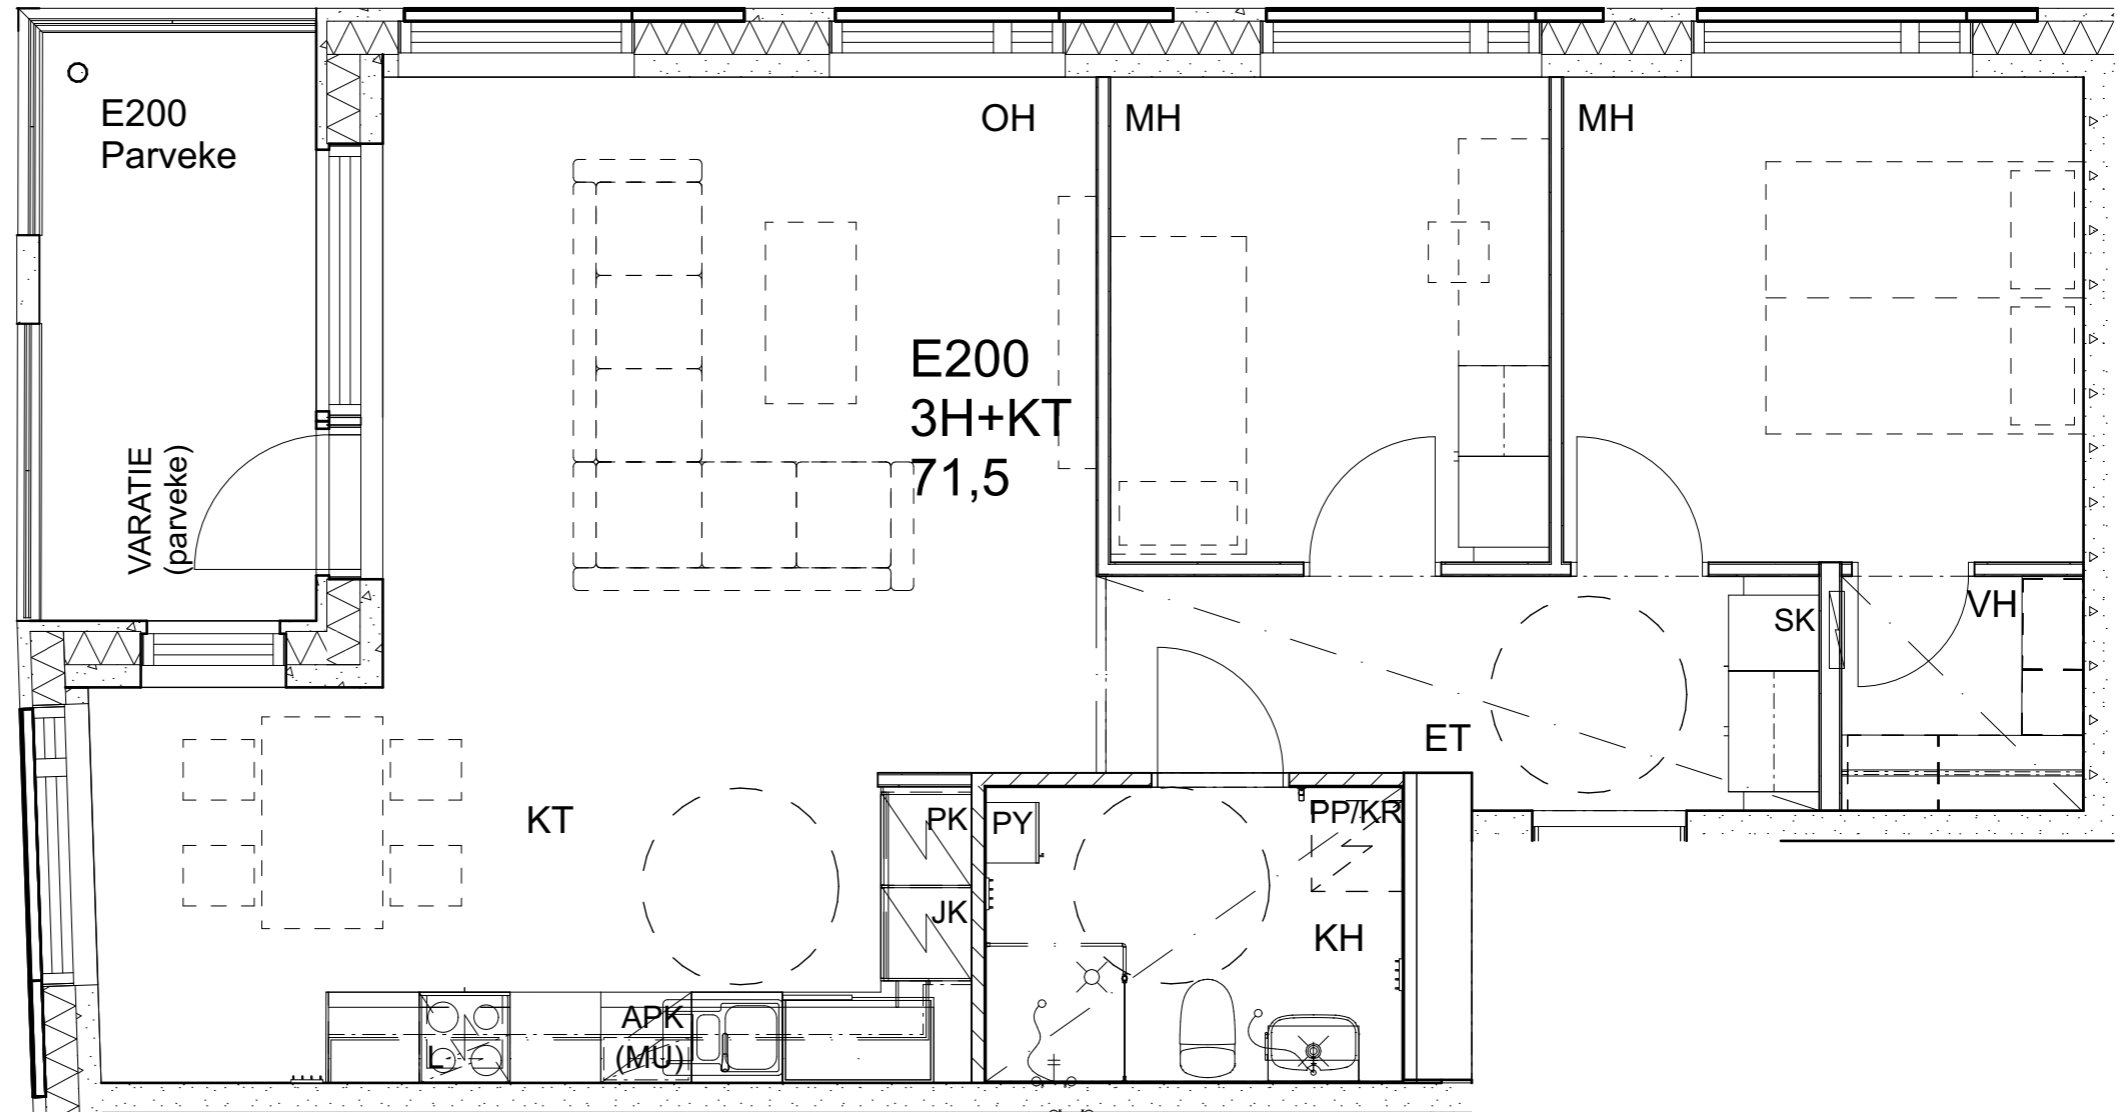

As Oy Helsingin Ahdinlaituri

HUONEISTOTYYPPI
3H+KT 71,5m²

7.krs E200

Alakatot ja koteloinnit alustavia, tarkentuvat rakentamisvaiheessa.