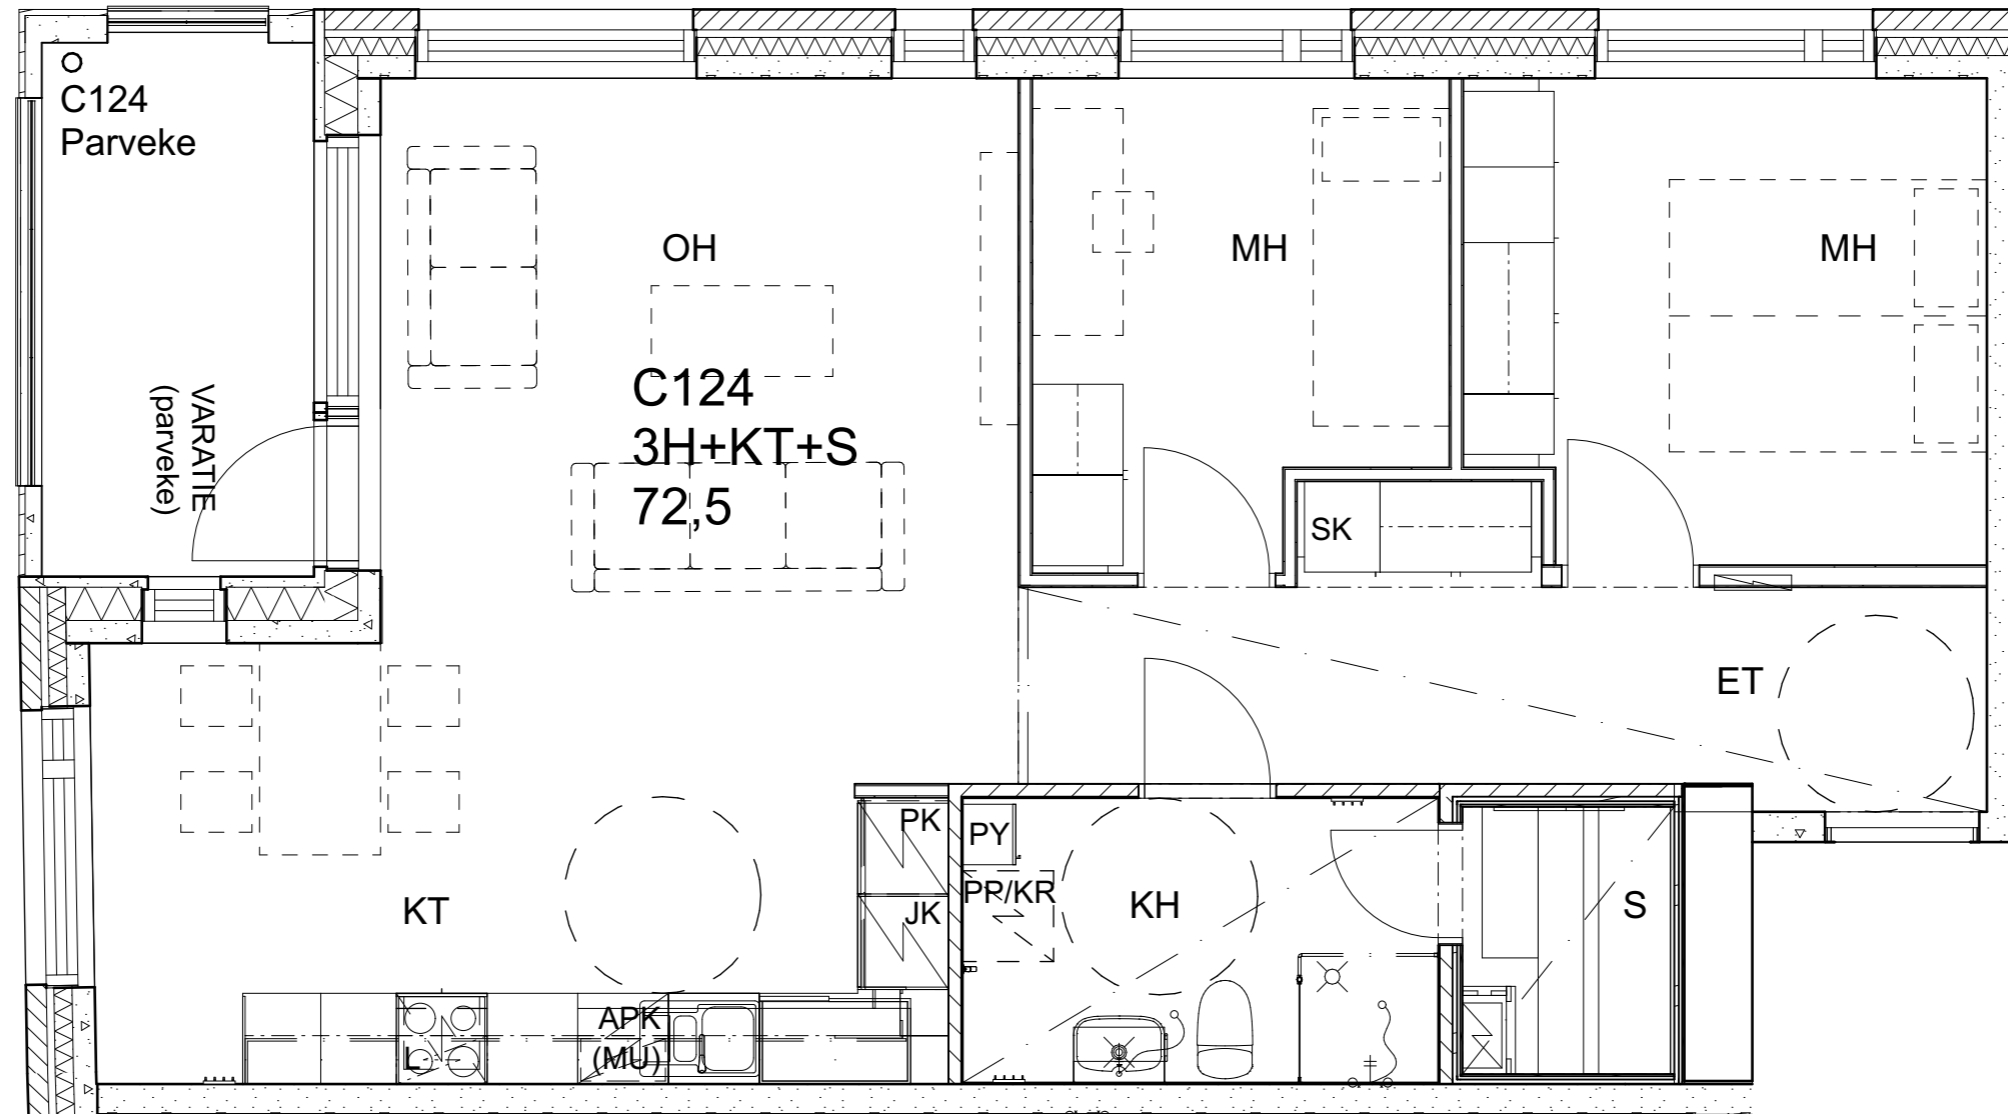

As Oy Helsingin Ahdinlaituri

HUONEISTOTYYPPI
3H+KT+S 76,5m²

6.krs C123

Alakatot ja koteloinnit alustavia, tarkentuvat rakentamisvaiheessa.

As Oy Helsingin Ahdinlaituri

HUONEISTOTYYPPI
3H+KT+S 72,5m²

6.krs C124