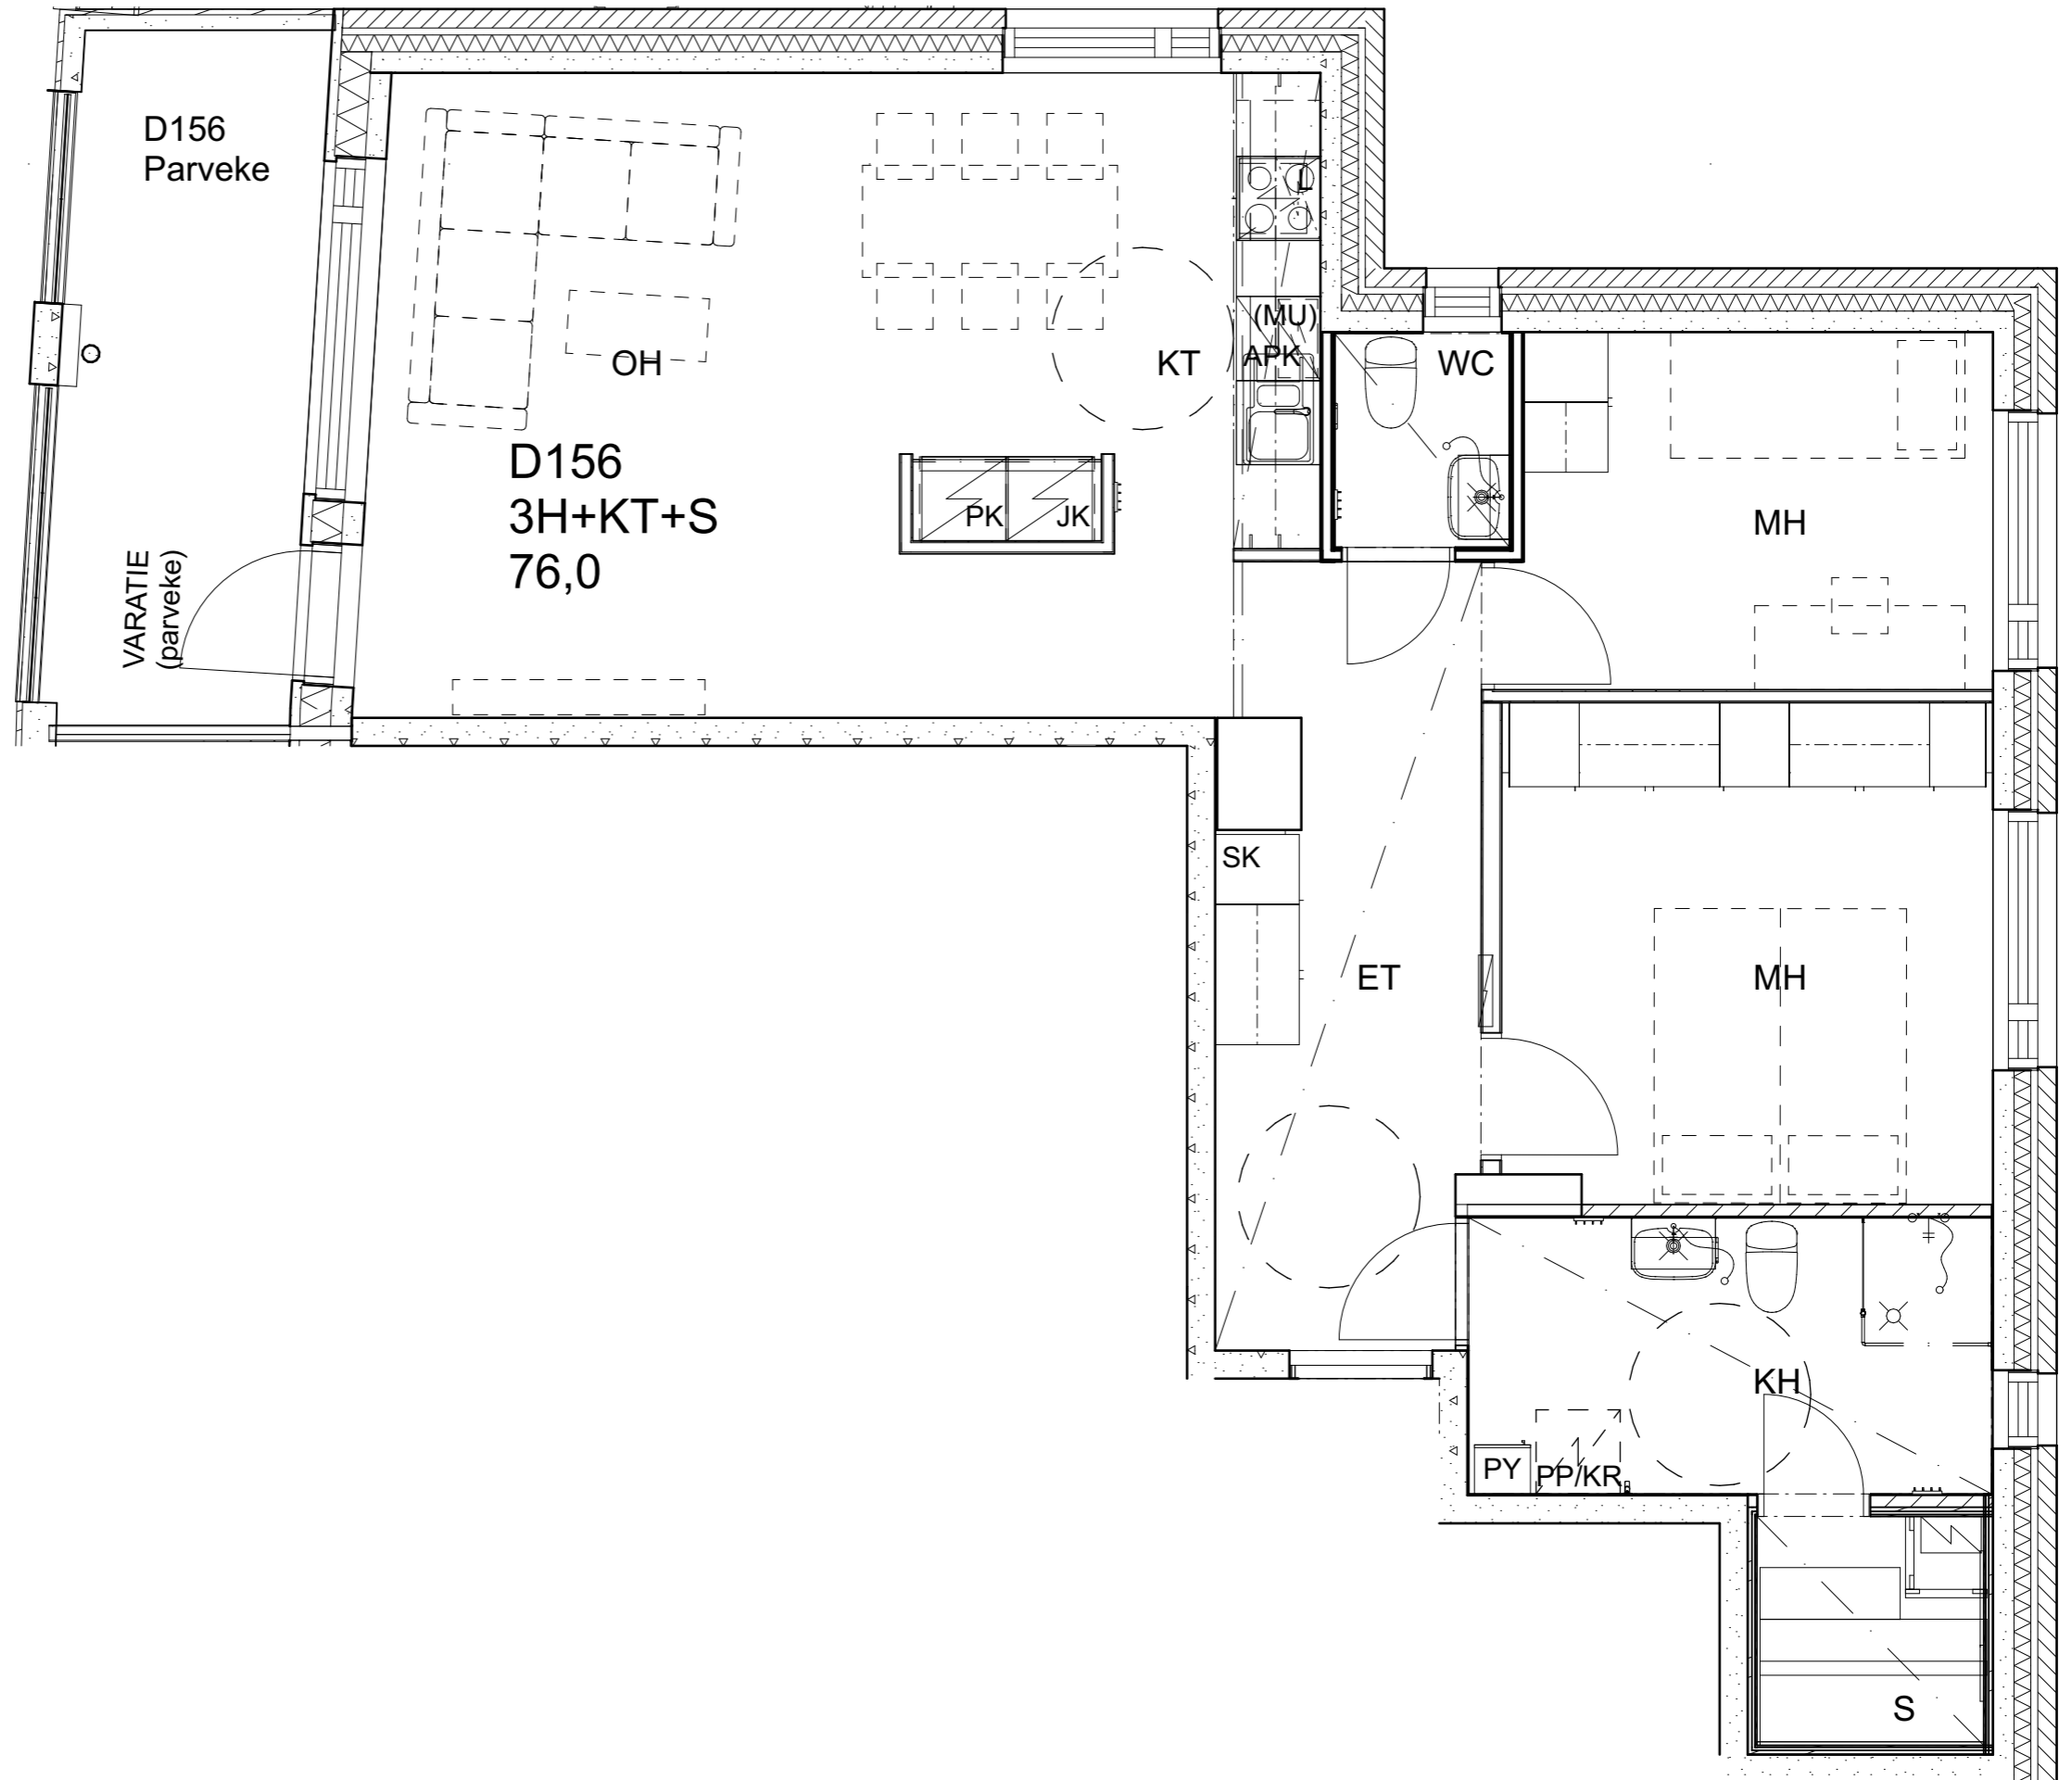

As Oy Helsingin Ahdinlaituri

HUONEISTOTYYPPI
3H+KT+S 76,0m²

4.krs D156

Alakatot ja koteloinnit alustavia, tarkentuvat rakentamisvaiheessa.