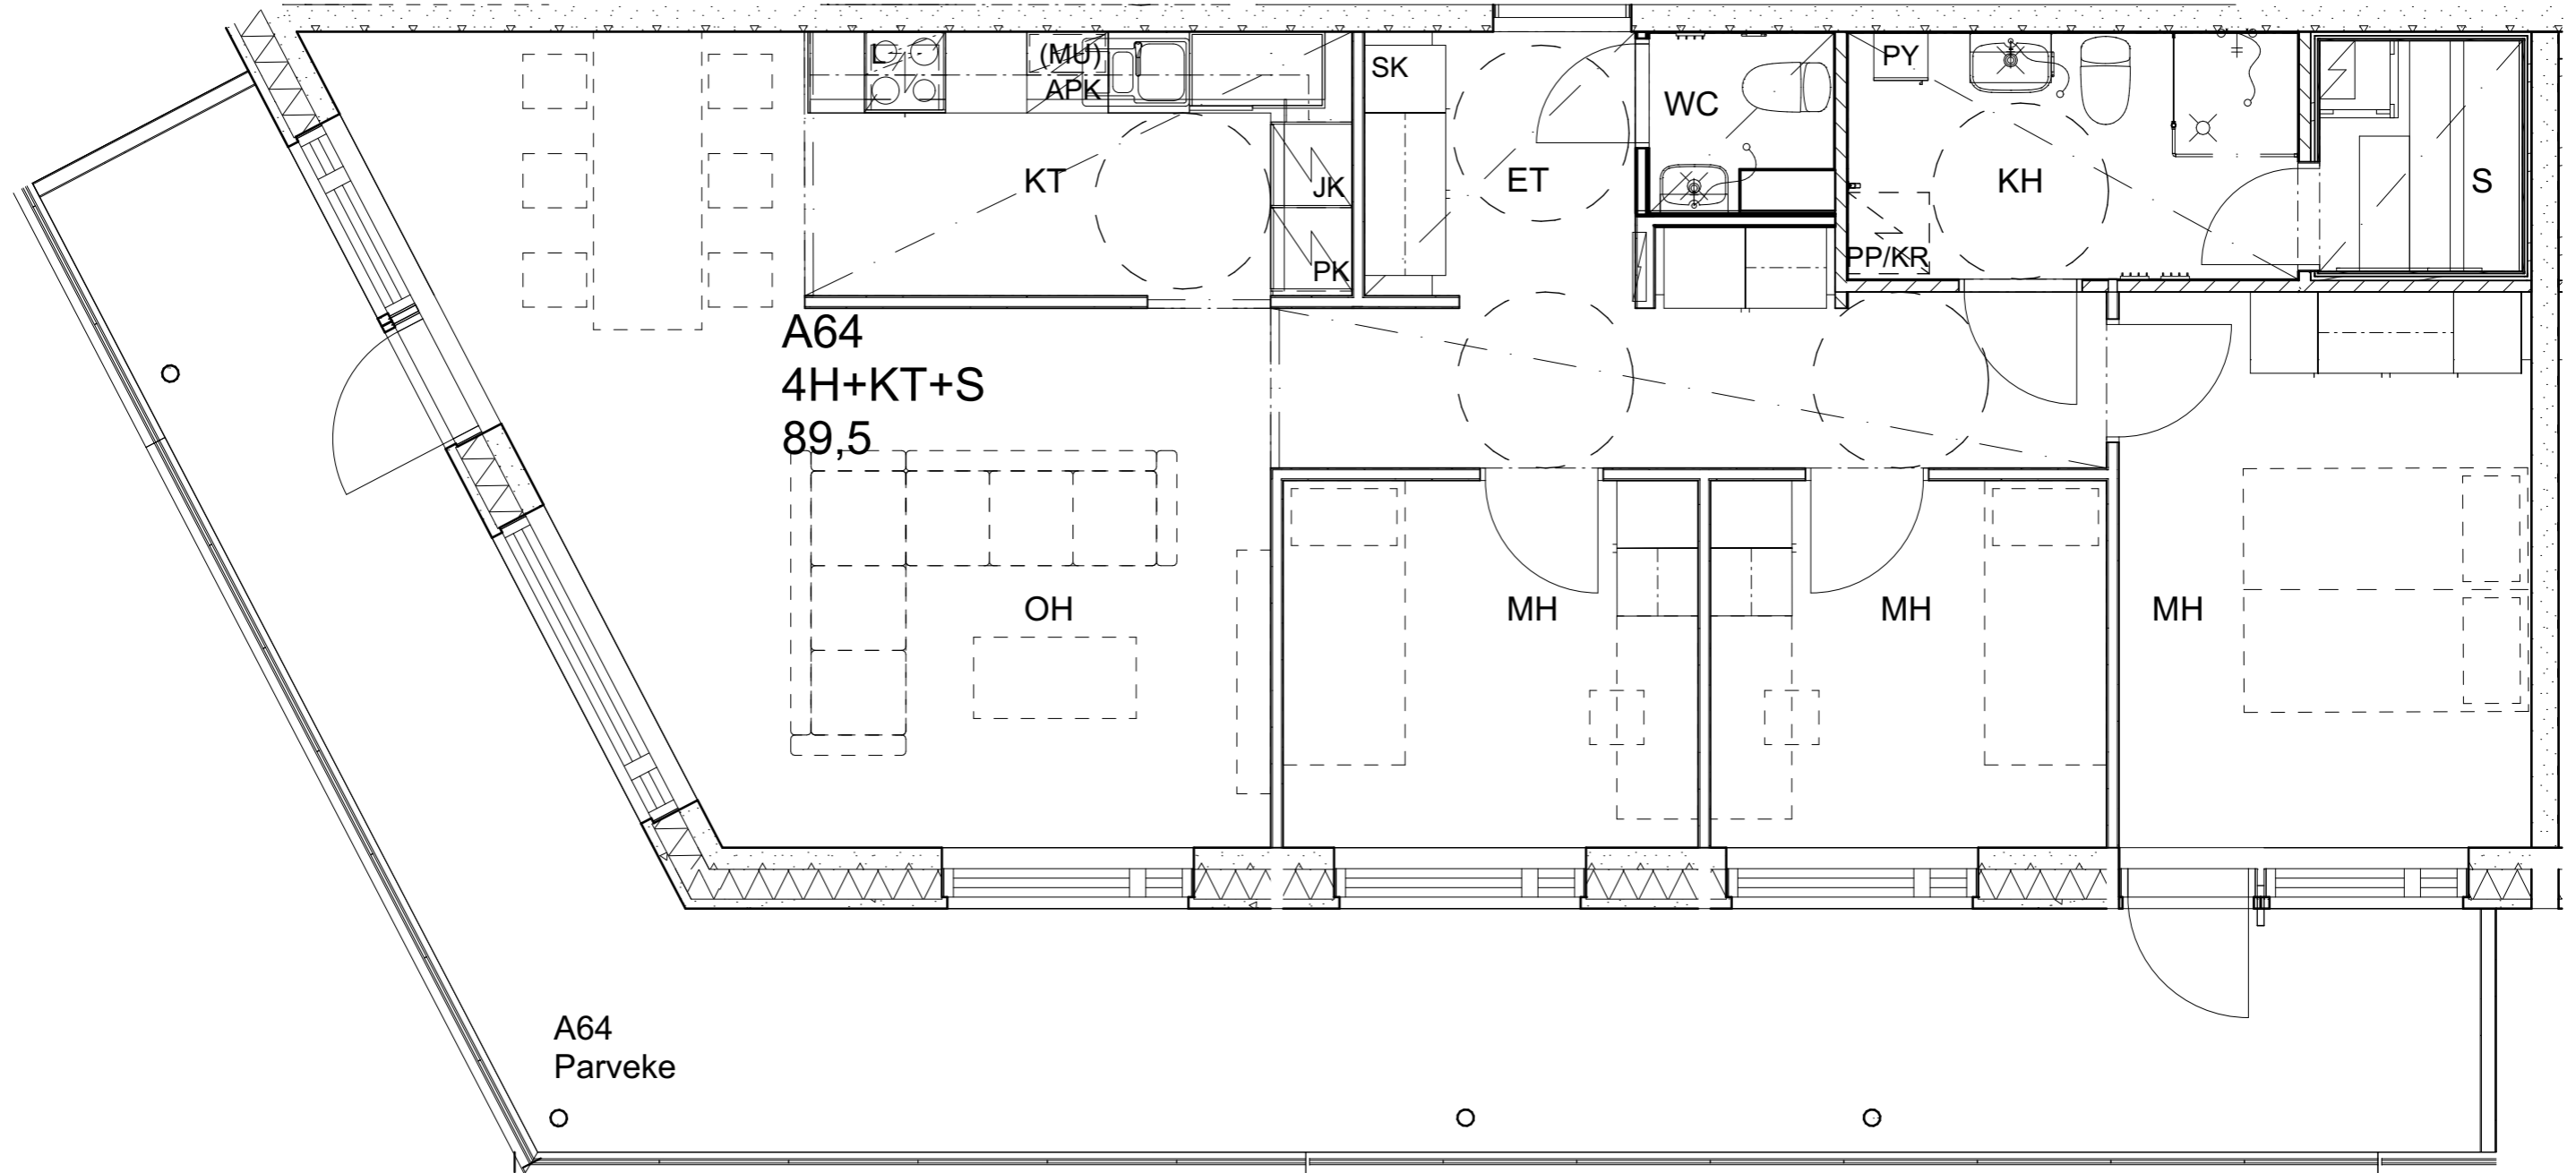

As Oy Helsingin Ahdinlaituri

HUONEISTOTYYPPI
2H+KT+S+ALK 56,0m²

12.krs A63

Alakatot ja koteloinnit alustavia, tarkentuvat rakentamisvaiheessa.

As Oy Helsingin Ahdinlaituri

HUONEISTOTYYPPI
4H+KT+S 89,5m²

12.krs A64