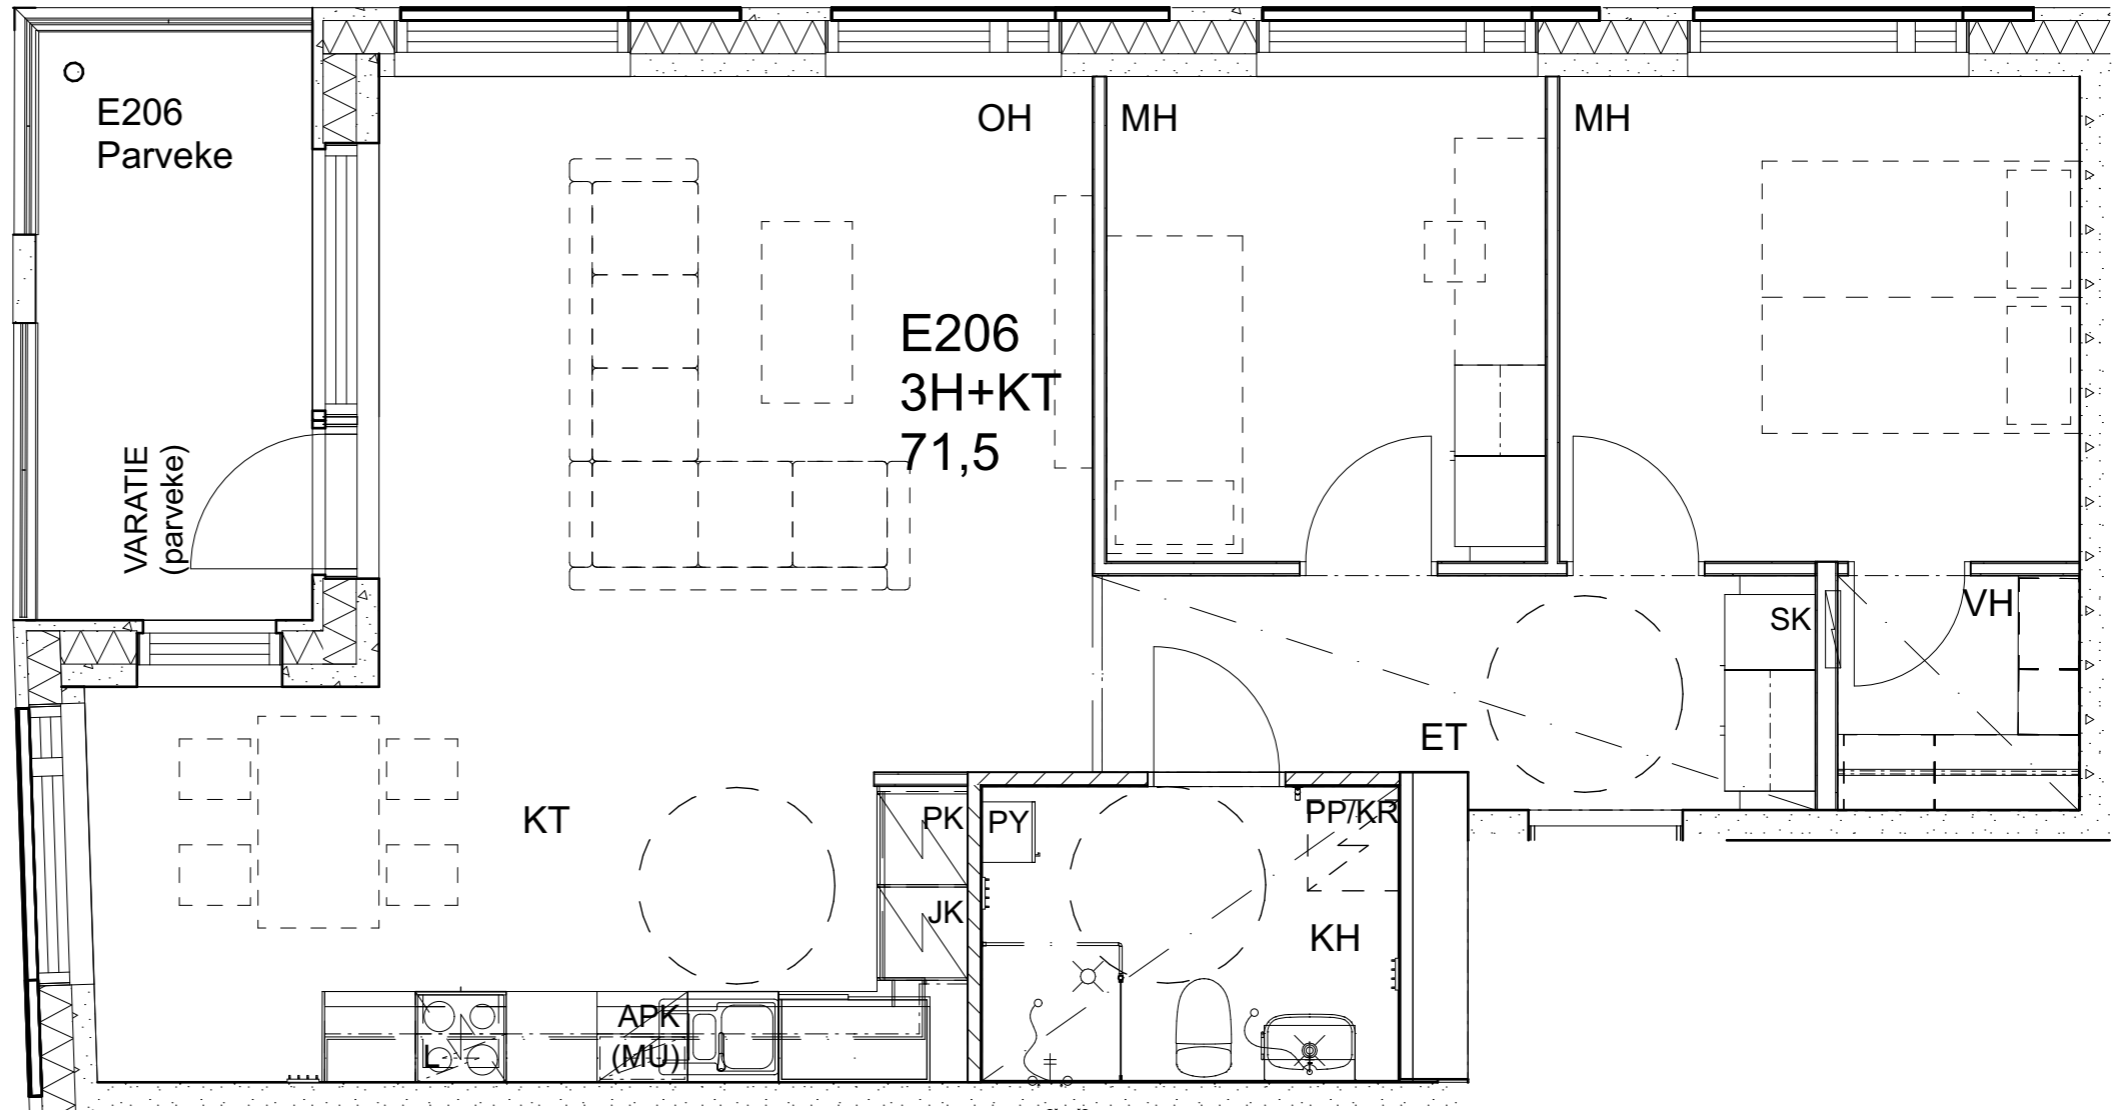

As Oy Helsingin Ahdinlaituri

HUONEISTOTYYPPI
3H+KT 71,5m²

8.krs E206

Alakatot ja koteloinnit alustavia, tarkentuvat rakentamisvaiheessa.