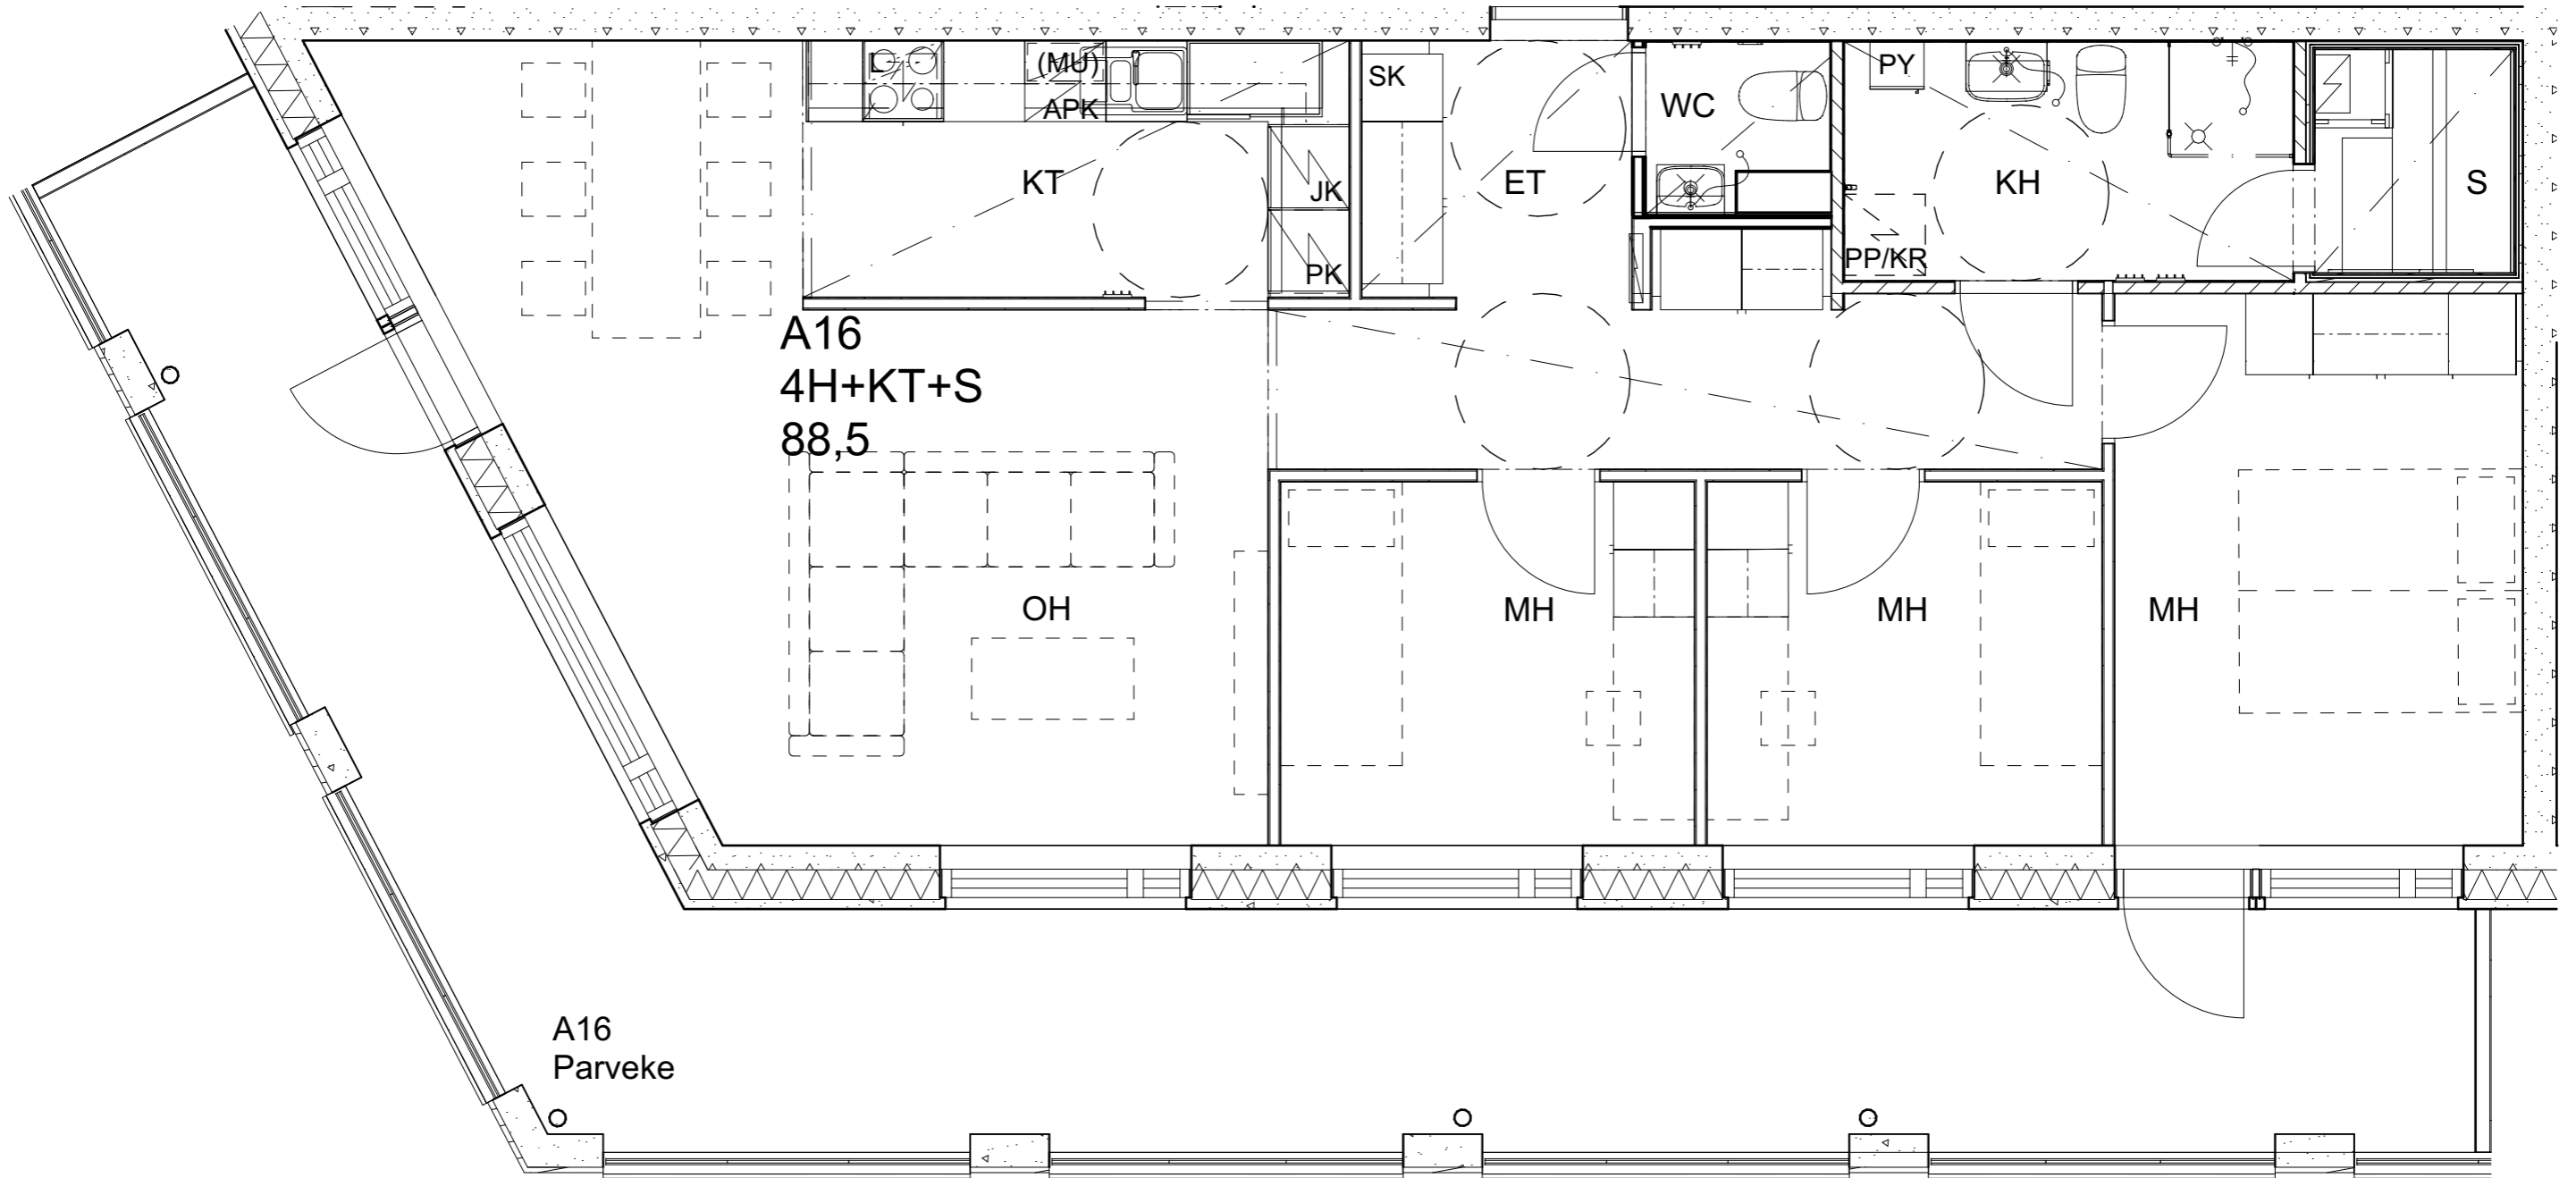

As Oy Helsingin Ahdinlaituri

HUONEISTOTYYPPI
4H+KT+S 88,5m²

4.krs A16

Alakatot ja koteloinnit alustavia, tarkentuvat rakentamisvaiheessa.