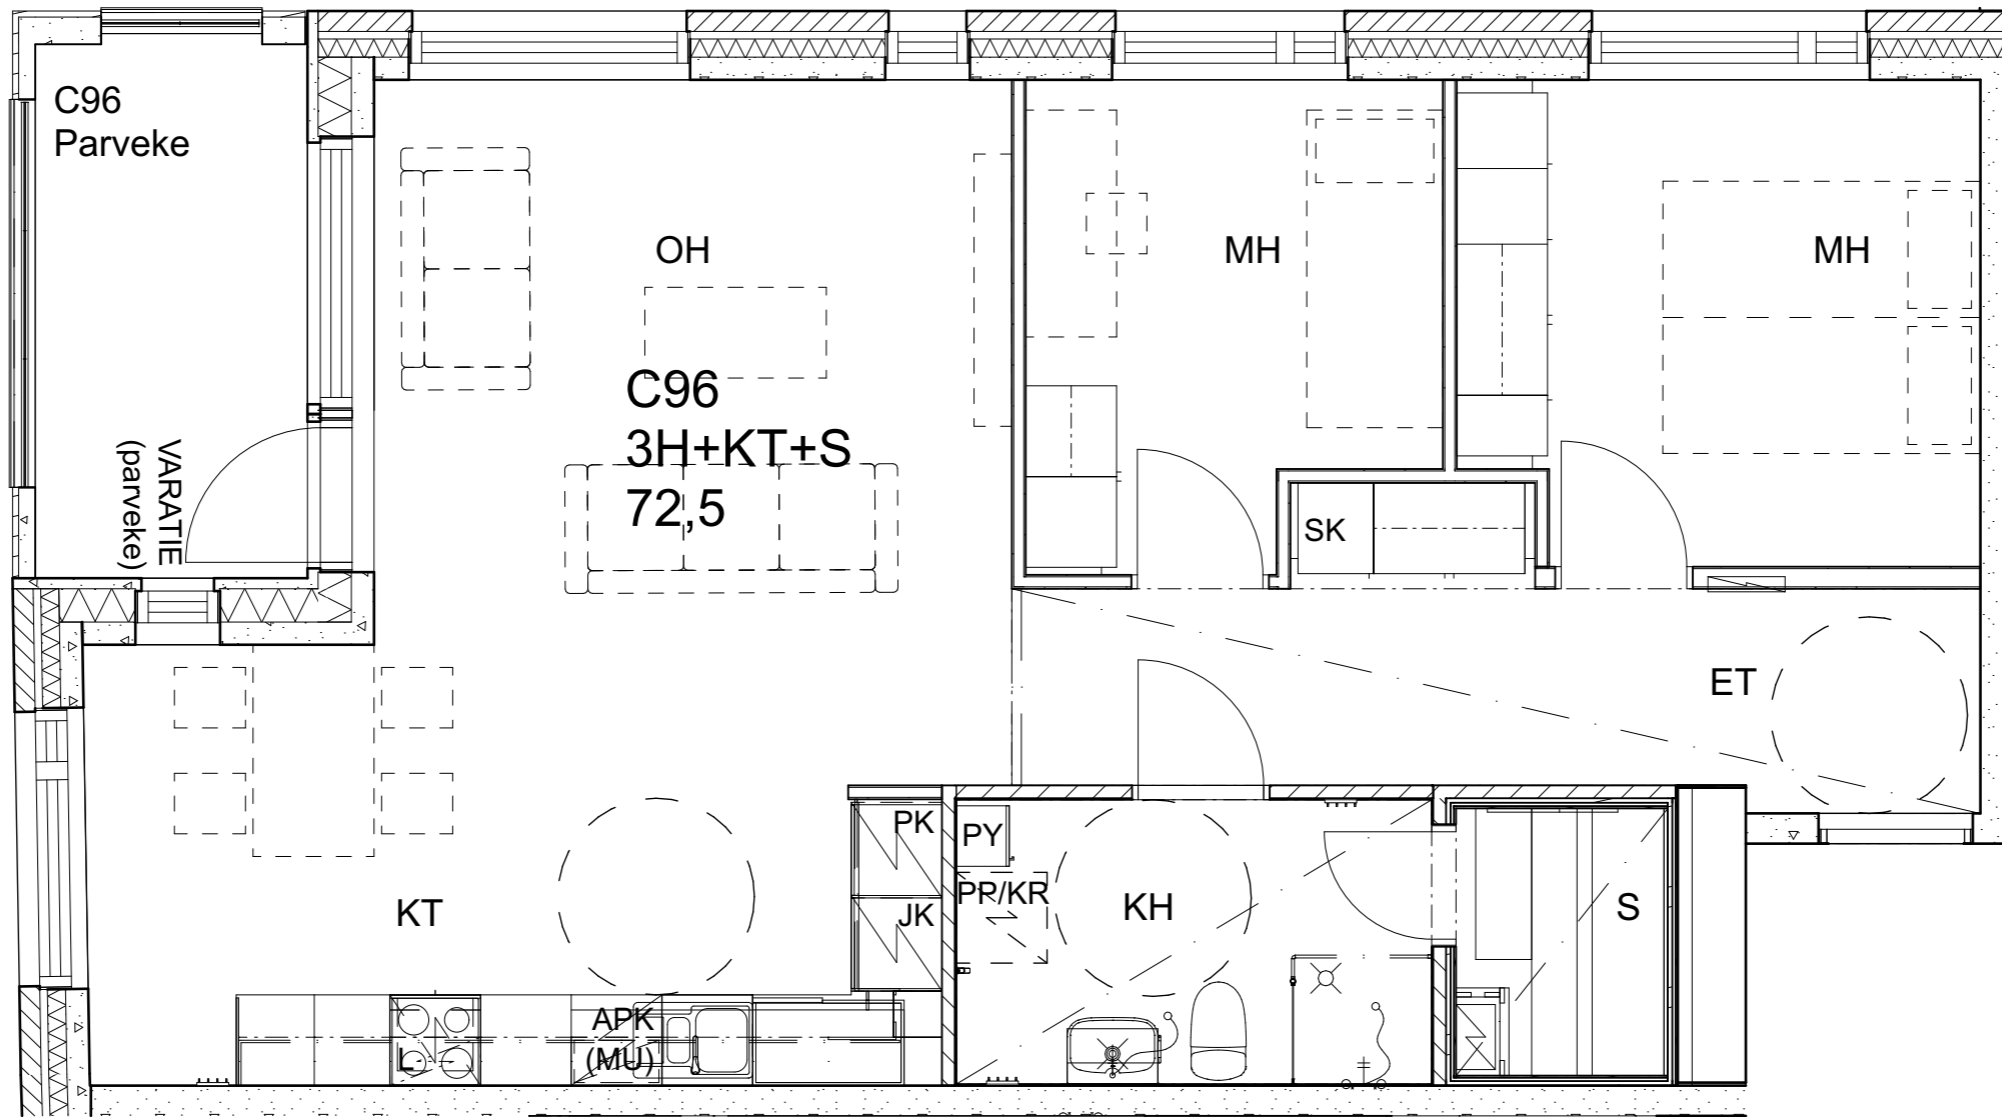

As Oy Helsingin Ahdinlaituri

HUONEISTOTYYPPI
3H+KT+S 76,5m²

2.krs C95

Alakatot ja koteloinnit alustavia, tarkentuvat rakentamisvaiheessa.

As Oy Helsingin Ahdinlaituri

HUONEISTOTYYPPI
3H+KT+S 72,5m²

2.krs C96