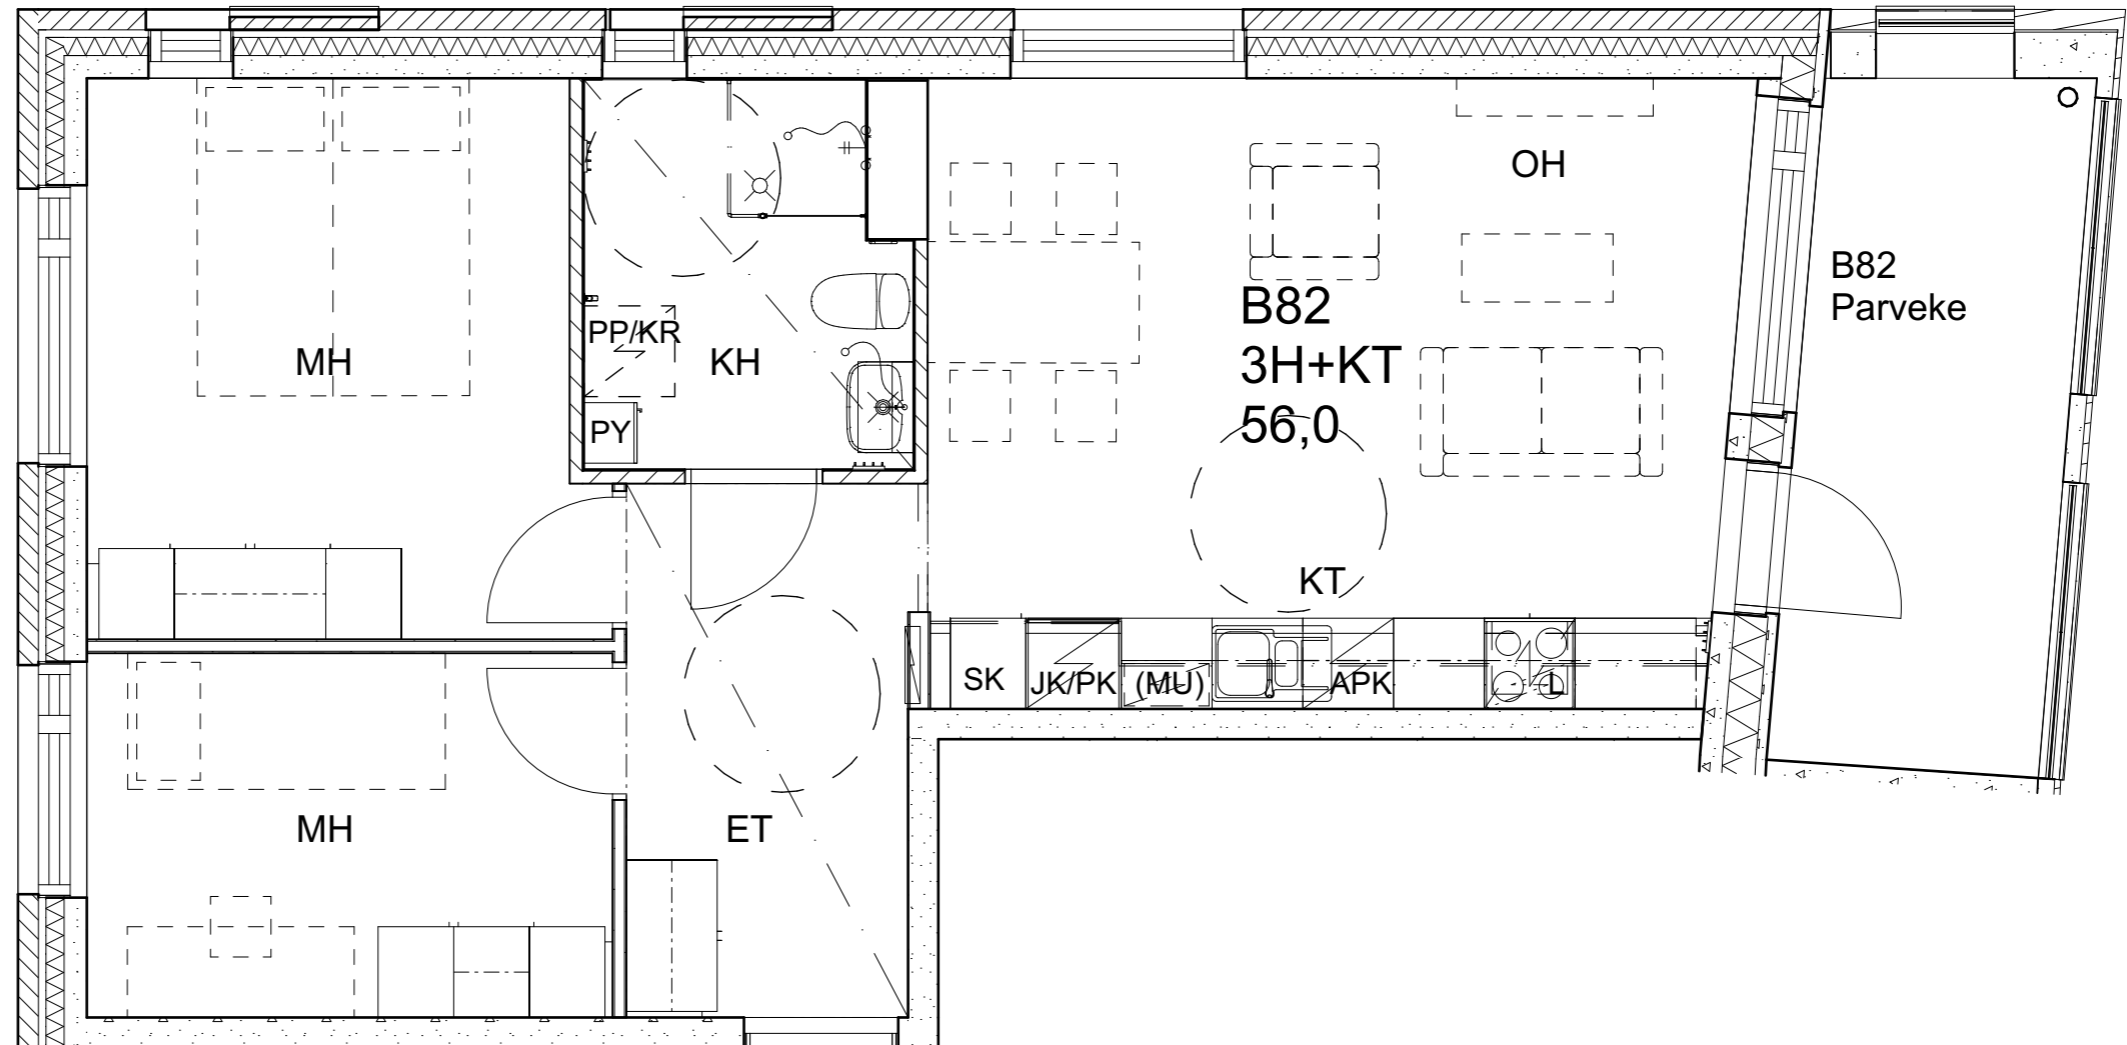

As Oy Helsingin Ahdinlaituri

HUONEISTOTYYPPI
3H+KT 56,0m²

3.krs B82

Alakatot ja koteloinnit alustavia, tarkentuvat rakentamisvaiheessa.