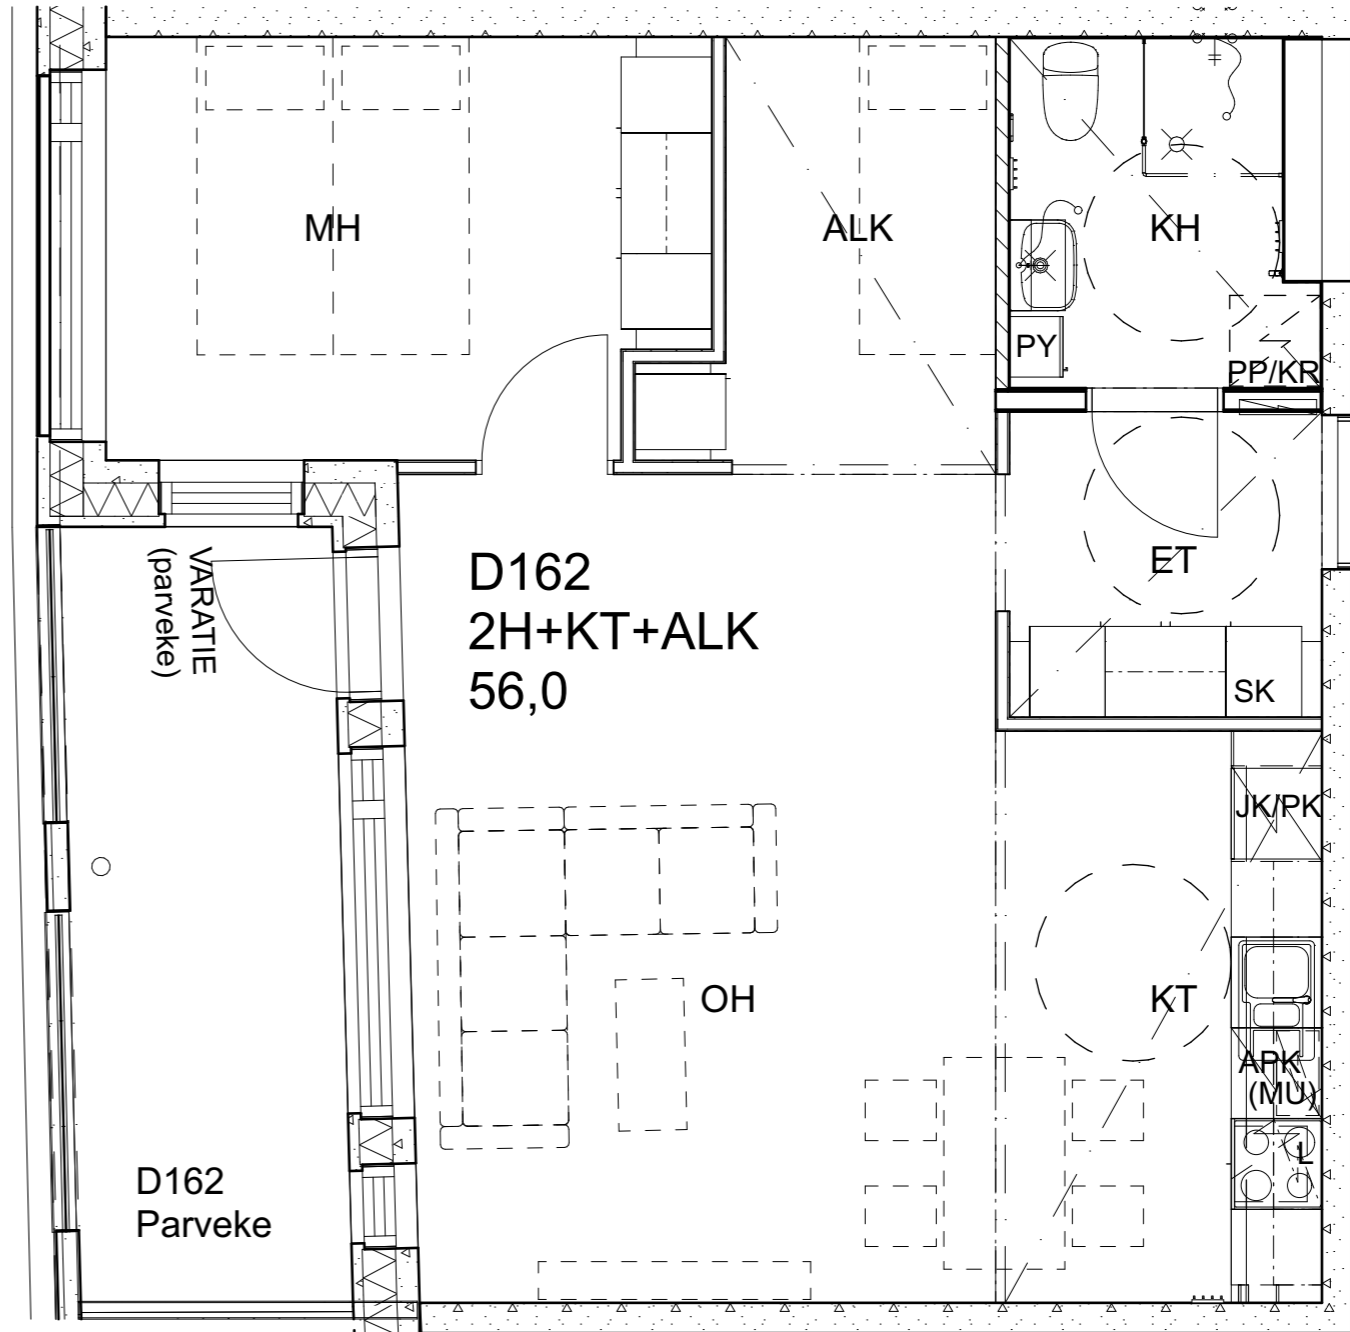

As Oy Helsingin Ahdinlaituri

HUONEISTOTYYPPI
2H+KT+ALK 56,0m²

6.krs D162

Alakatot ja koteloinnit alustavia, tarkentuvat rakentamisvaiheessa.