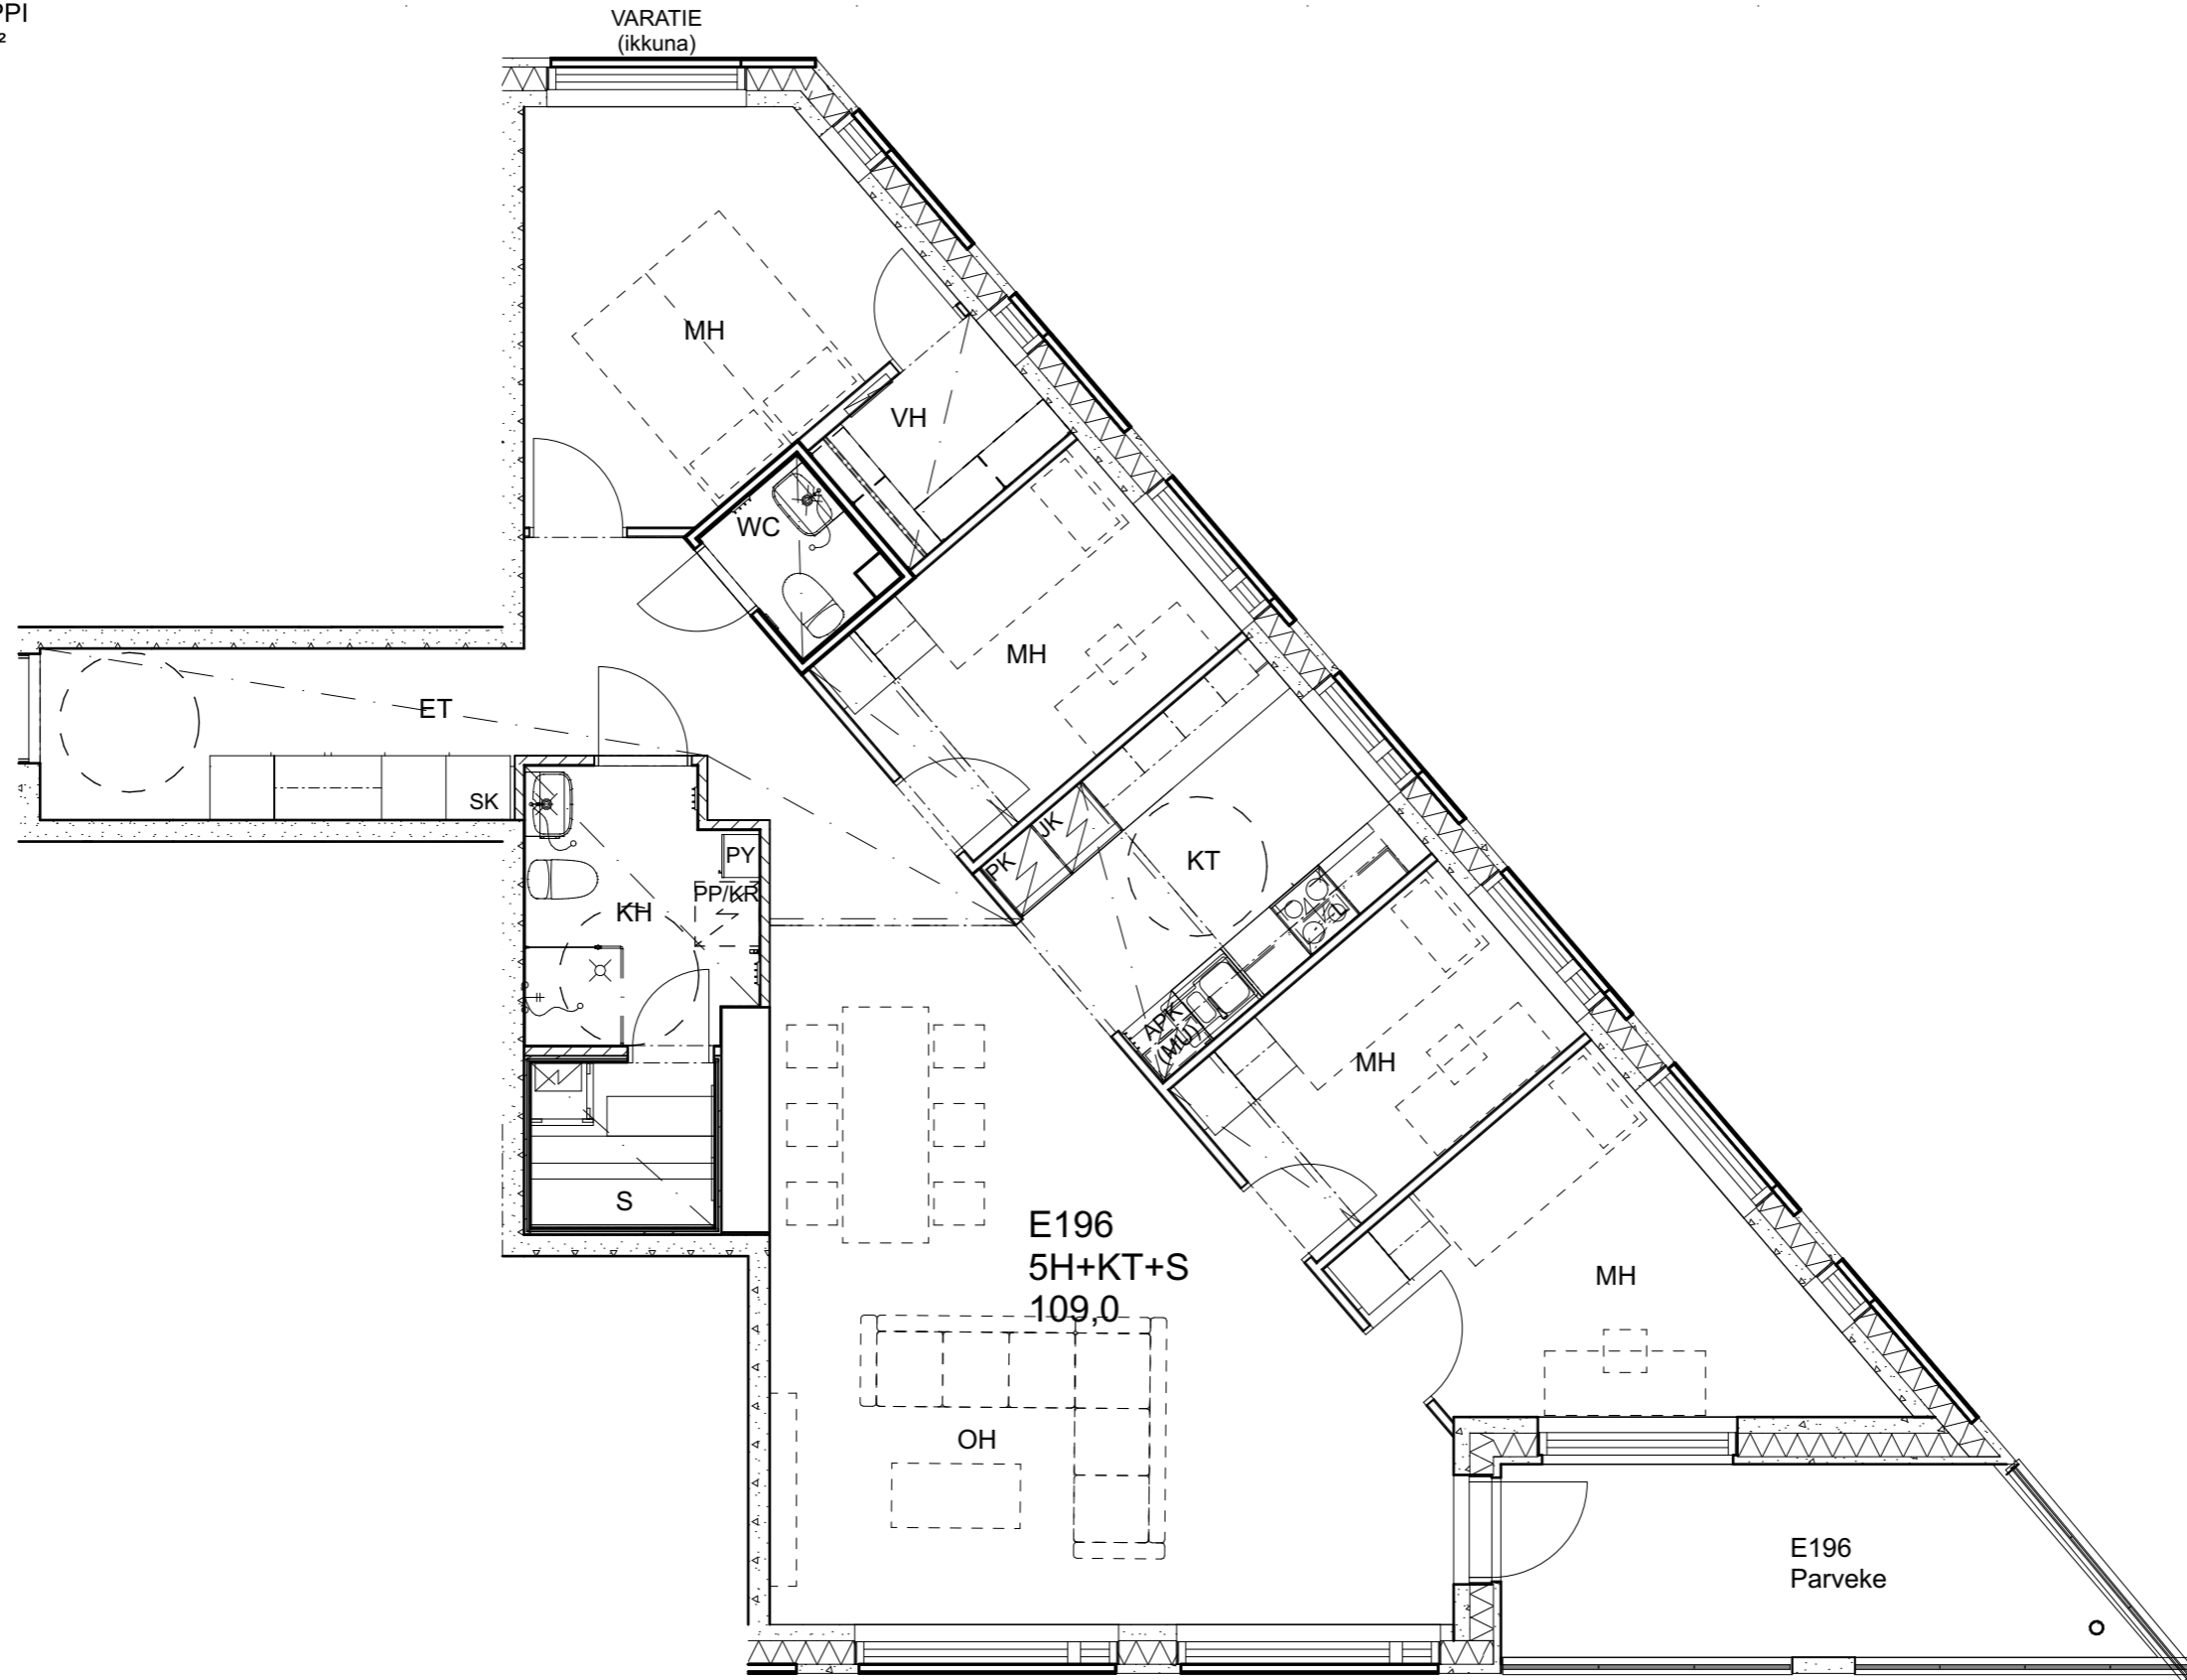

As Oy Helsingin Ahdinlaituri

HUONEISTOTYYPPI
2H+KT 50,0m²

7.krs E195

Alakatot ja koteloinnit alustavia, tarkentuvat rakentamisvaiheessa.

As Oy Helsingin Ahdinlaituri

HUONEISTOTYYPPI
 5H+KT+S 109,0m²

7.krs E196