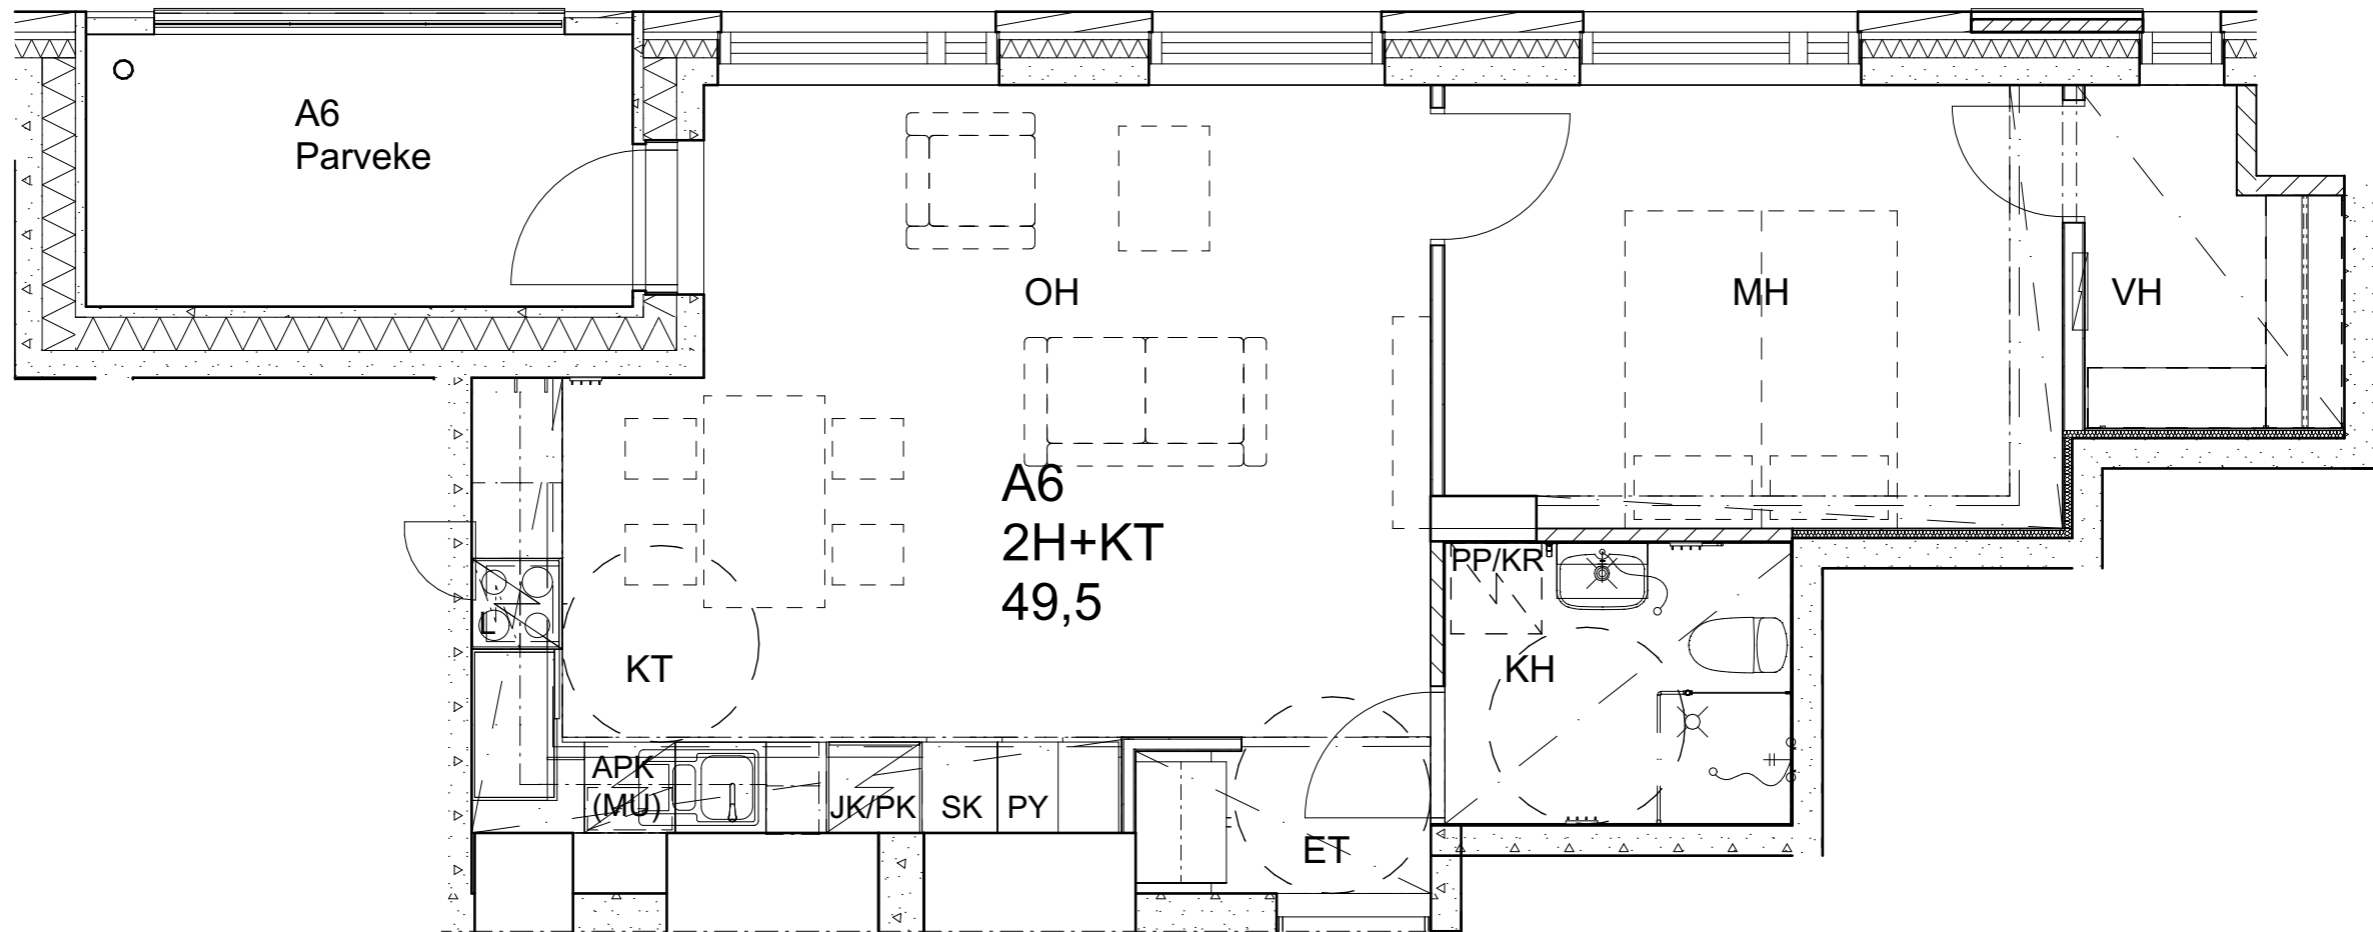

As Oy Helsingin Ahdinlaituri

HUONEISTOTYYPPI
2H+KT 49,5m²

2.krs A6

Alakatot ja koteloinnit alustavia, tarkentuvat rakentamisvaiheessa.