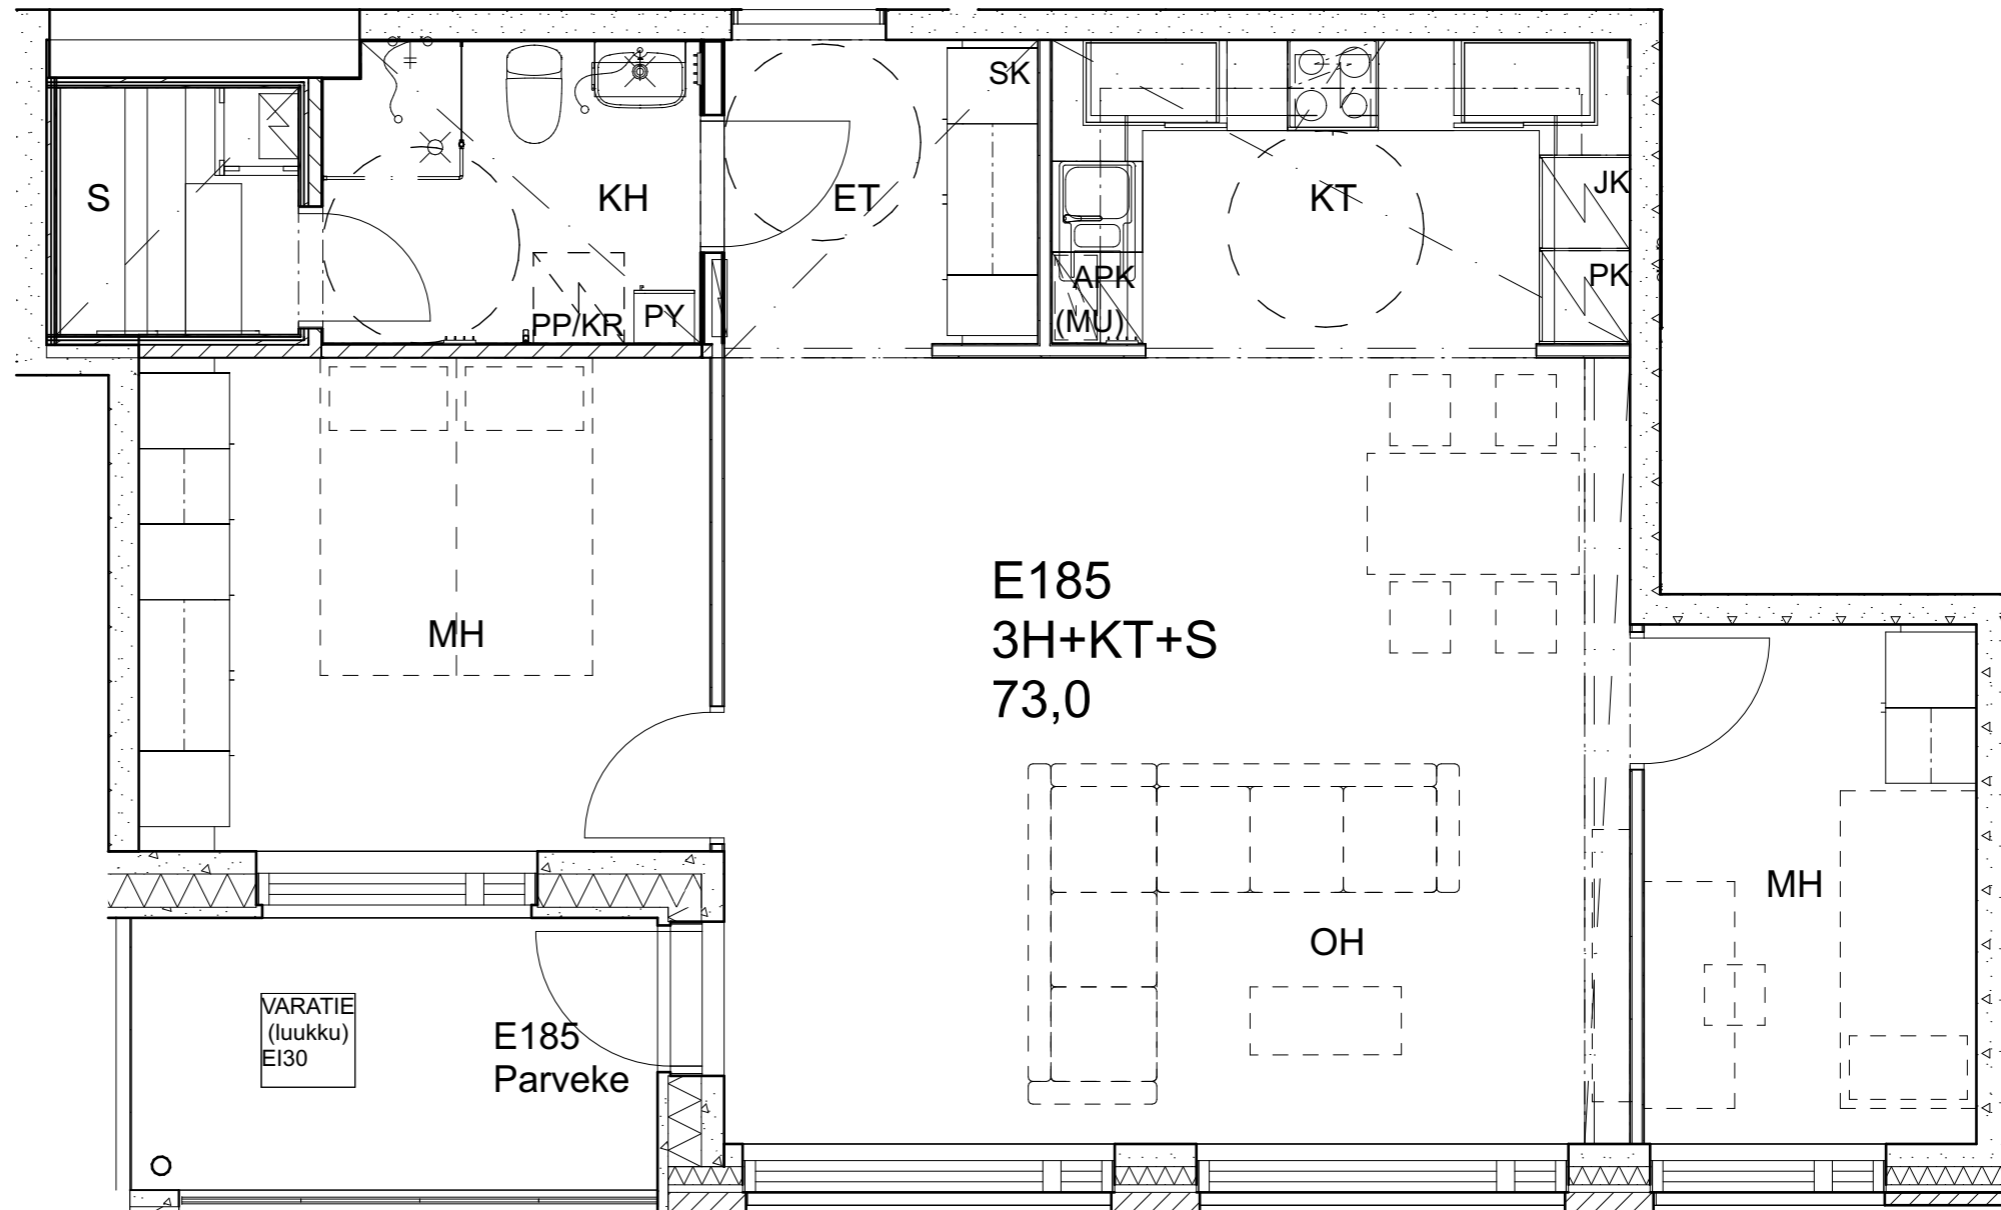

As Oy Helsingin Ahdinlaituri

HUONEISTOTYYPPI
3H+KT+S 73,0m²

5.krs E185

Alakatot ja koteloinnit alustavia, tarkentuvat rakentamisvaiheessa.