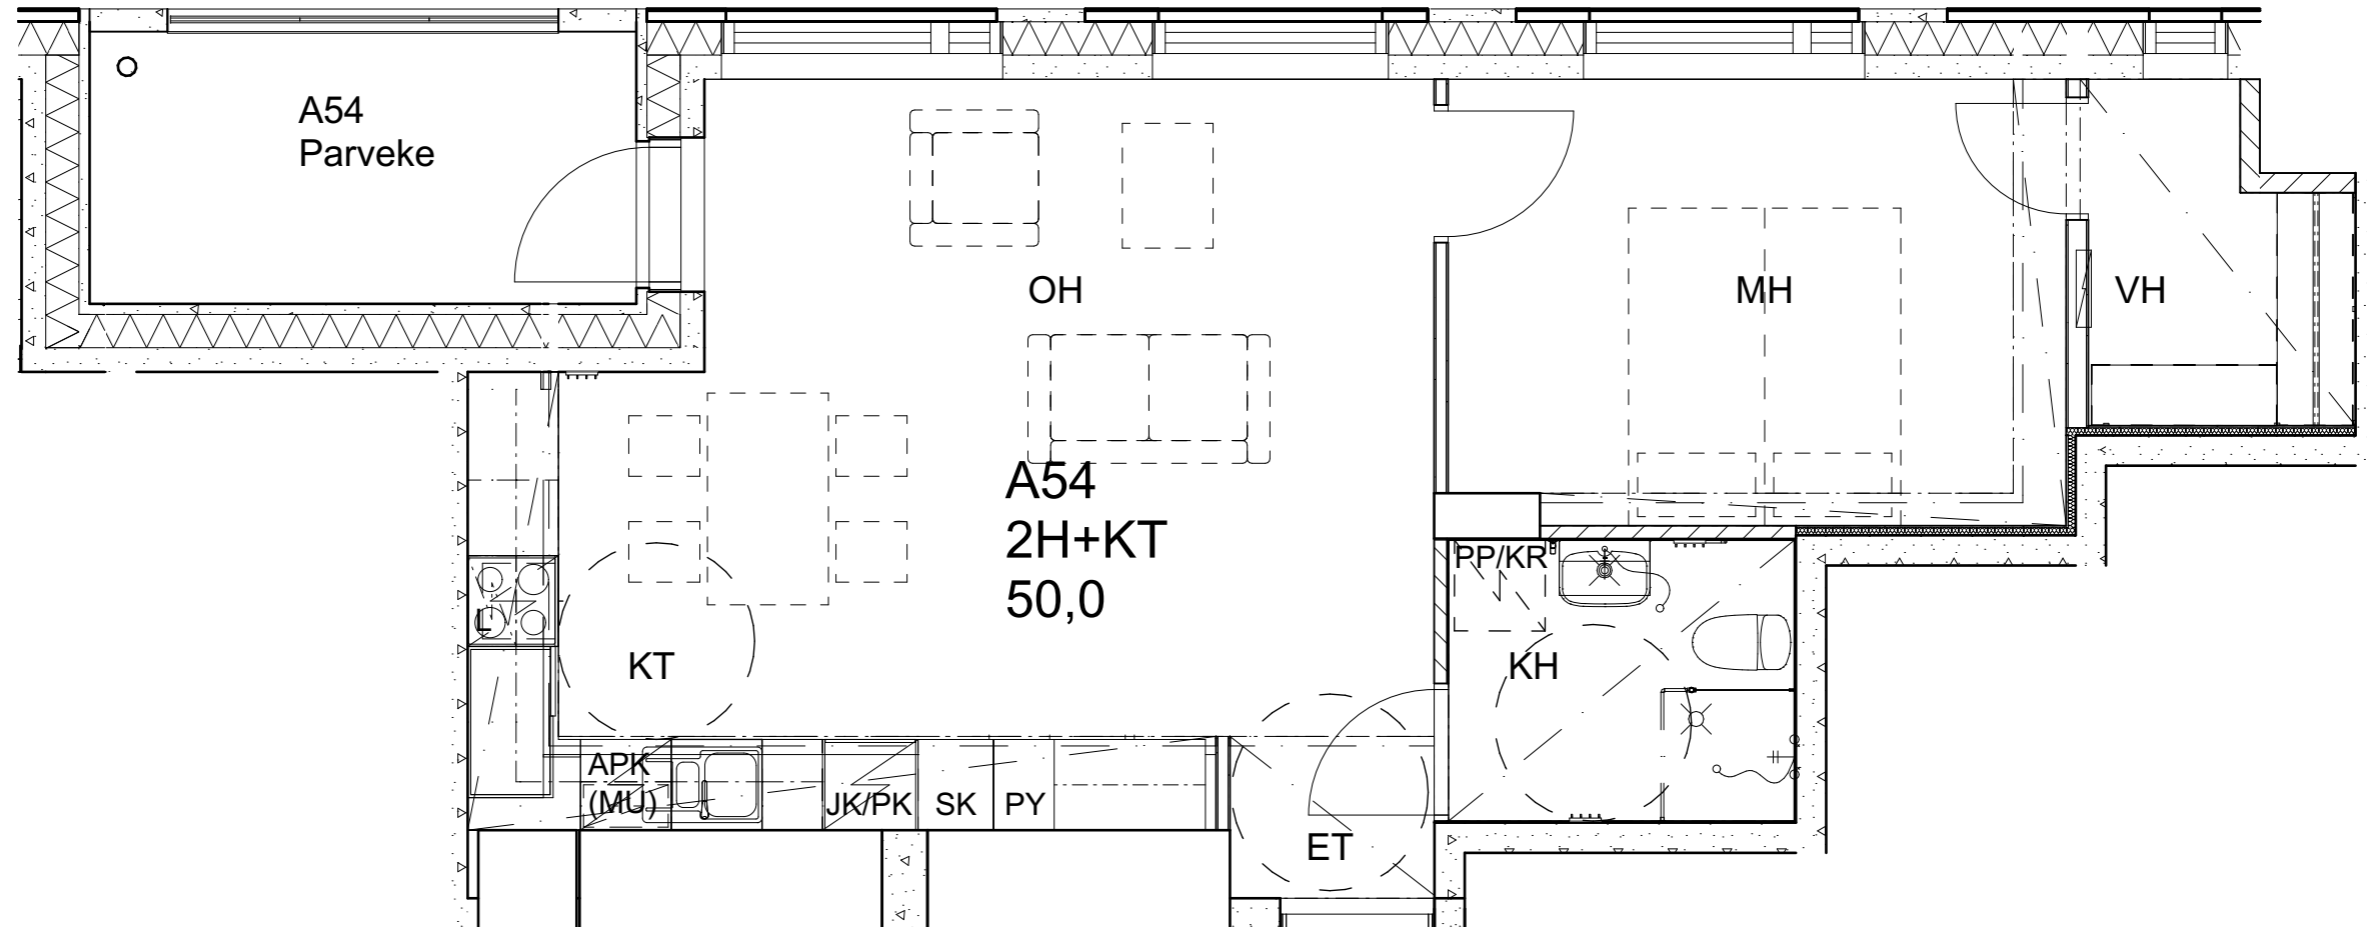

As Oy Helsingin Ahdinlaituri

HUONEISTOTYYPPI
2H+KT+S 60,5m²

10.krs A53

Alakatot ja koteloinnit alustavia, tarkentuvat rakentamistavassa.

As Oy Helsingin Ahdinlaituri

HUONEISTOTYYPPI
2H+KT 50,0m²

10.krs A54

Alakatot ja koteloinnit alustavia, tarkentuvat rakentamisvaiheessa.