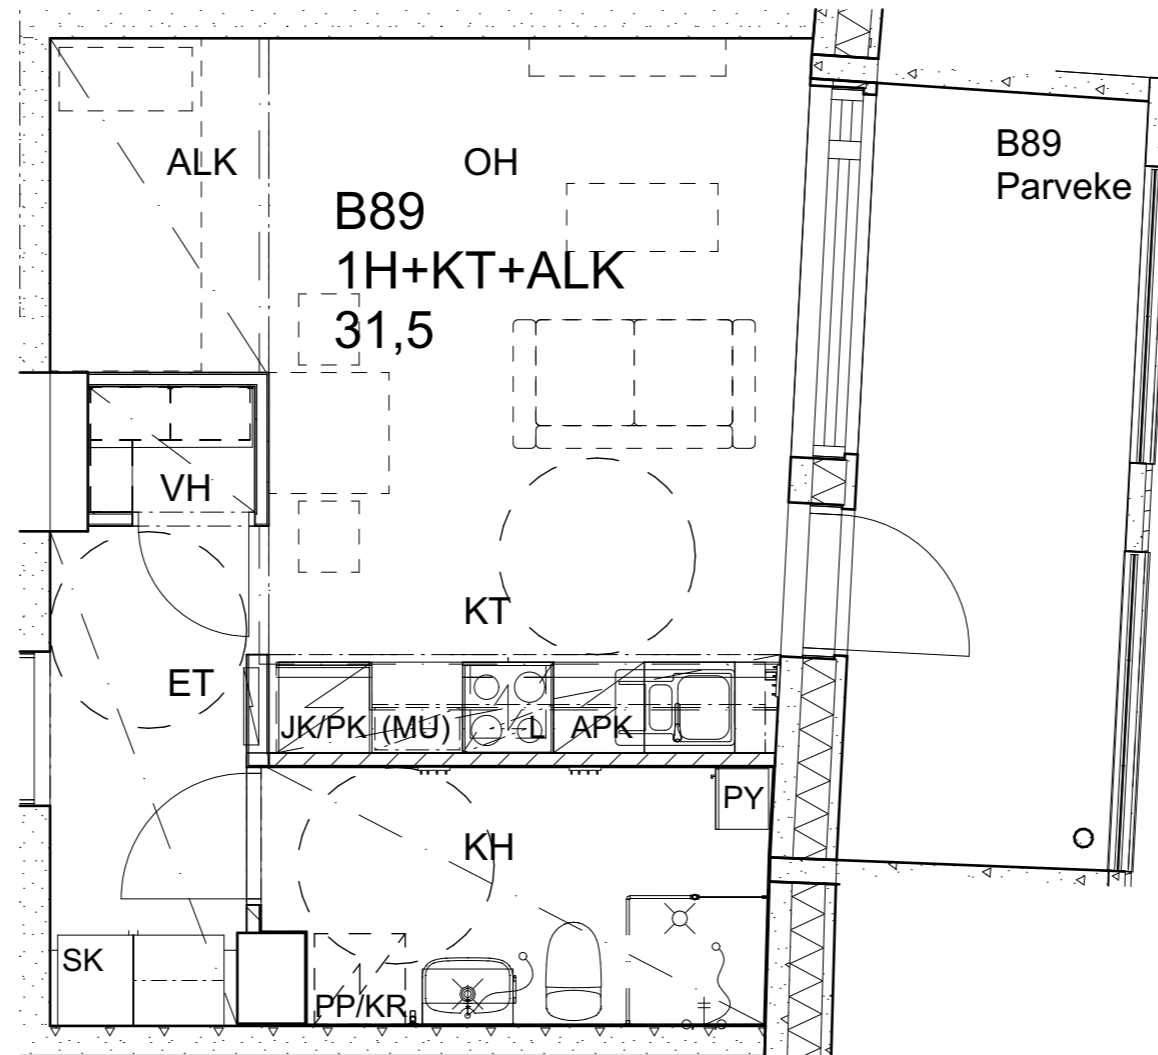

As Oy Helsingin Ahdinlaituri

HUONEISTOTYYPPI
3H+KT 56,0m²

5.krs B88

Alakatot ja koteloinnit alustavia, tarkentuvat rakentamisvaiheessa.

As Oy Helsingin Ahdinlaituri

HUONEISTOTYYPPI
1H+KT+ALK 31,5m²

5.krs B89