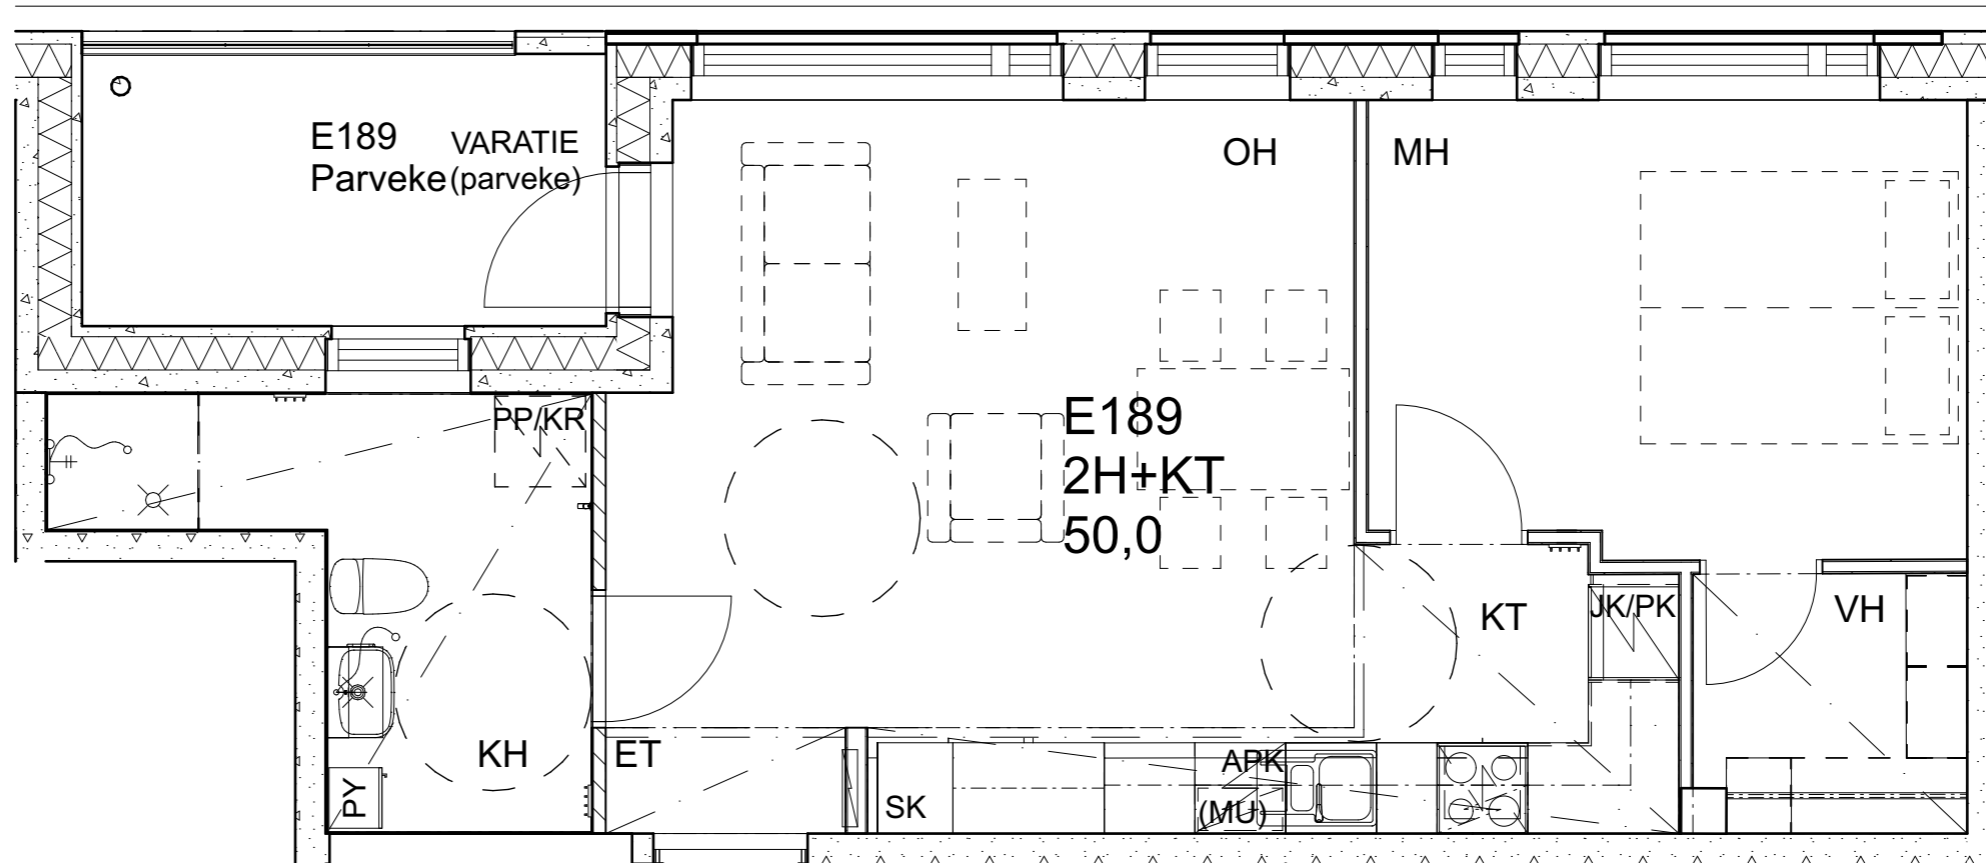

As Oy Helsingin Ahdinlaituri

HUONEISTOTYYPPI
3H+KT 71,5m²

5.krs E188

Alakatot ja koteloinnit alustavia, tarkentuvat rakentamisvaiheessa.

As Oy Helsingin Ahdinlaituri

HUONEISTOTYYPPI
2H+KT 50,0m²

6.krs E189

Alakatot ja koteloinnit alustavia, tarkentuvat rakentamistavassa.