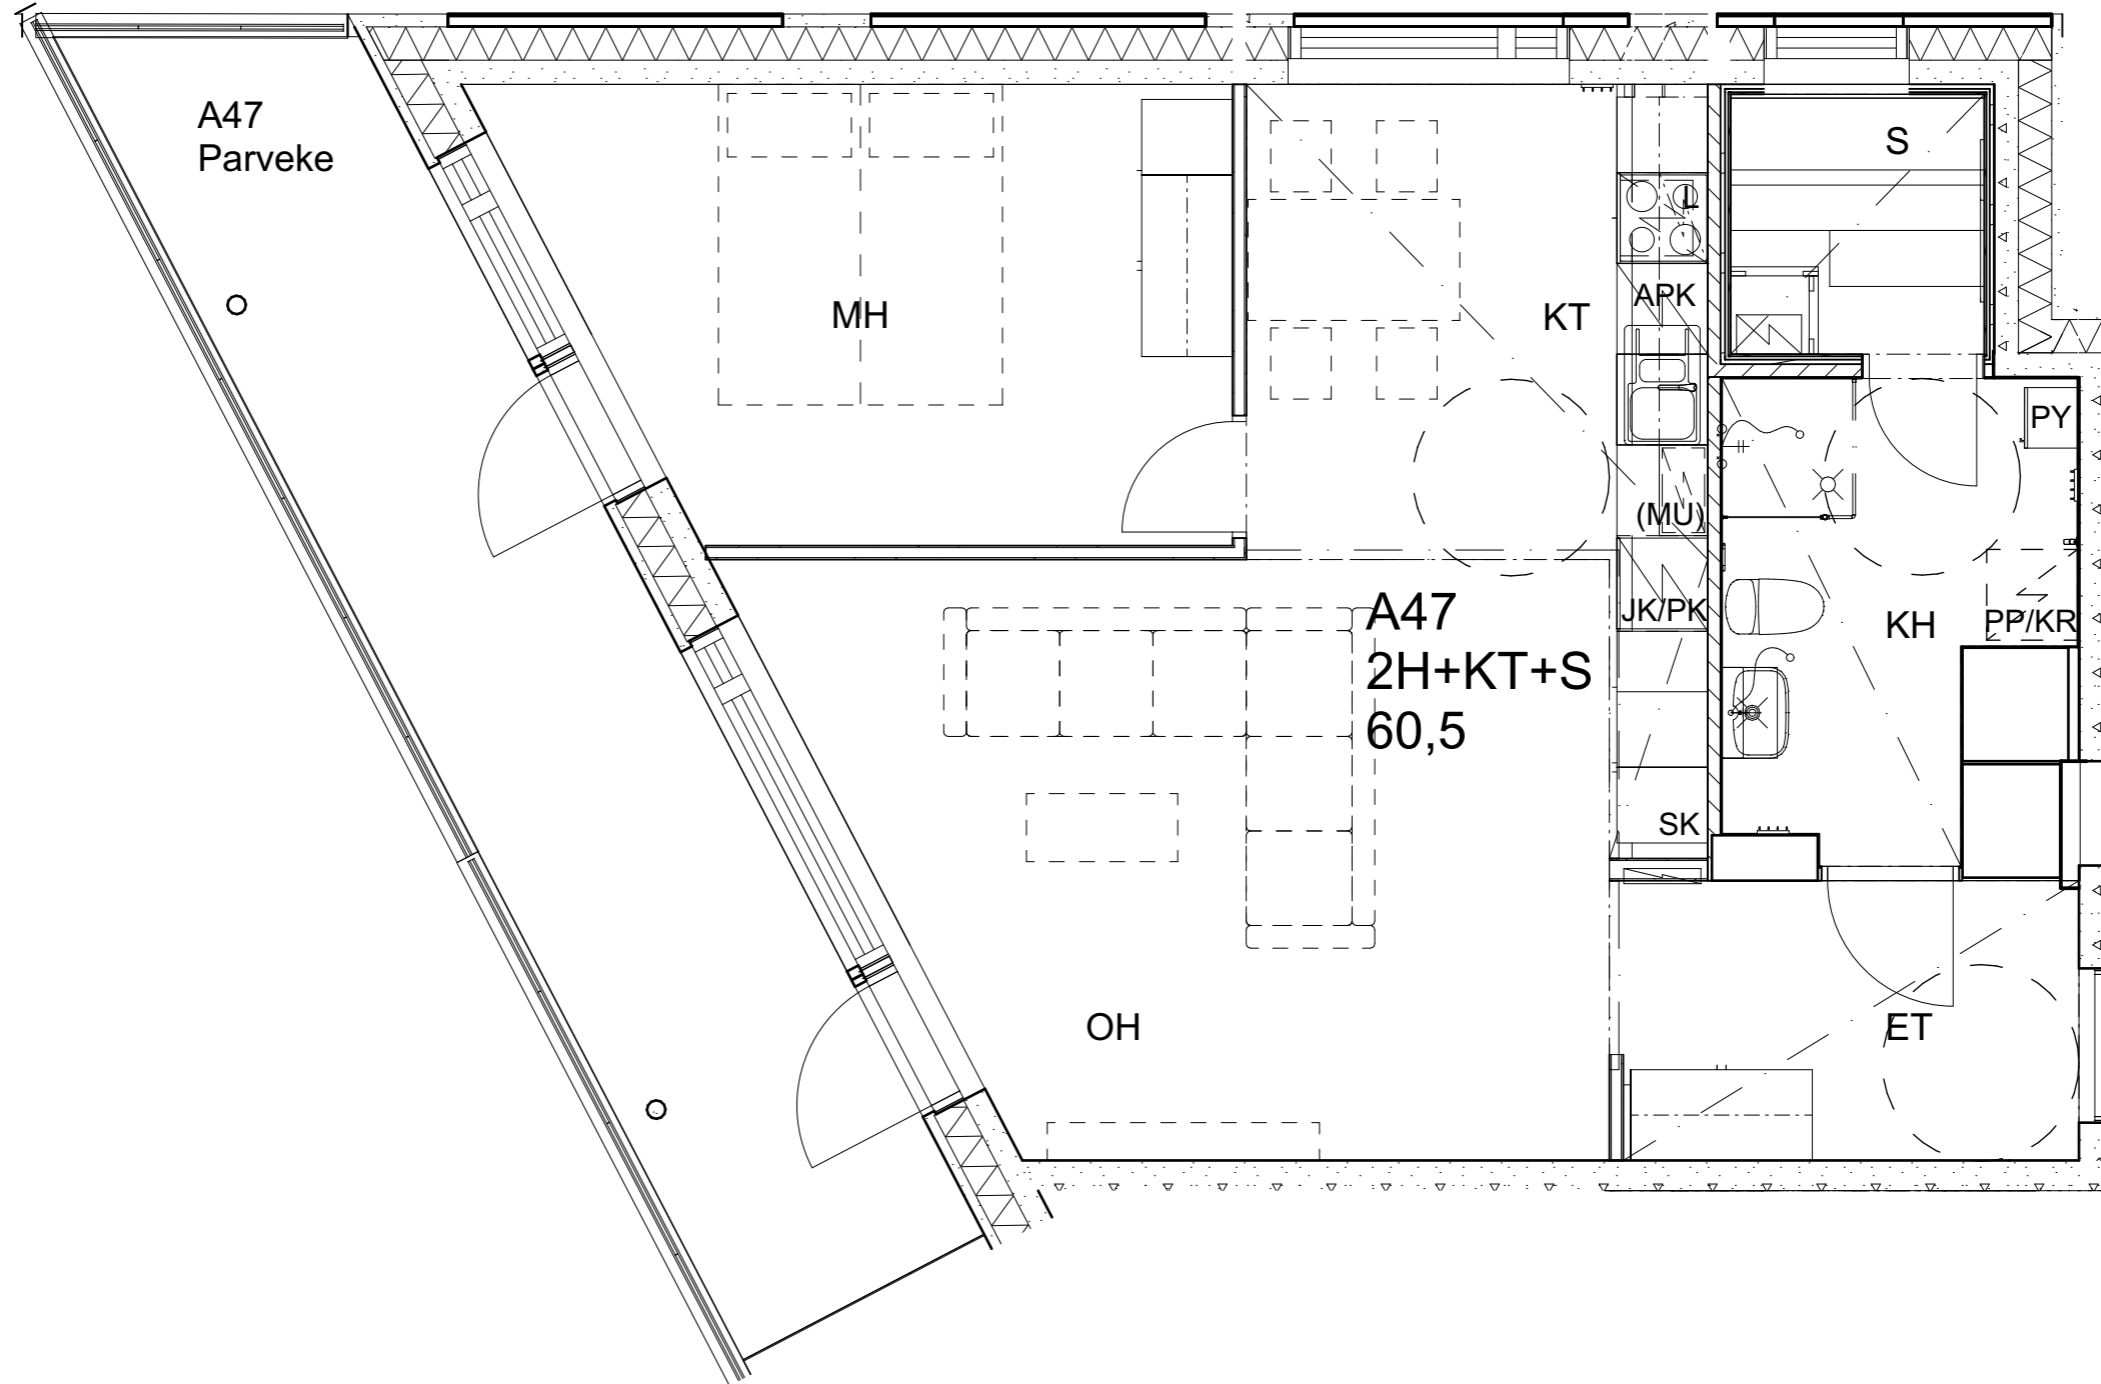

As Oy Helsingin Ahdinlaituri

HUONEISTOTYYPPI
4H+KT+S 89,5m²

9.krs A46

Alakatot ja koteloinnit alustavia, tarkentuvat rakentamistavassa.

As Oy Helsingin Ahdinlaituri

HUONEISTOTYYPPI
2H+KT+S 60,5m²

9.krs A47

Alakatot ja koteloinnit alustavia, tarkentuvat rakentamistavassa.