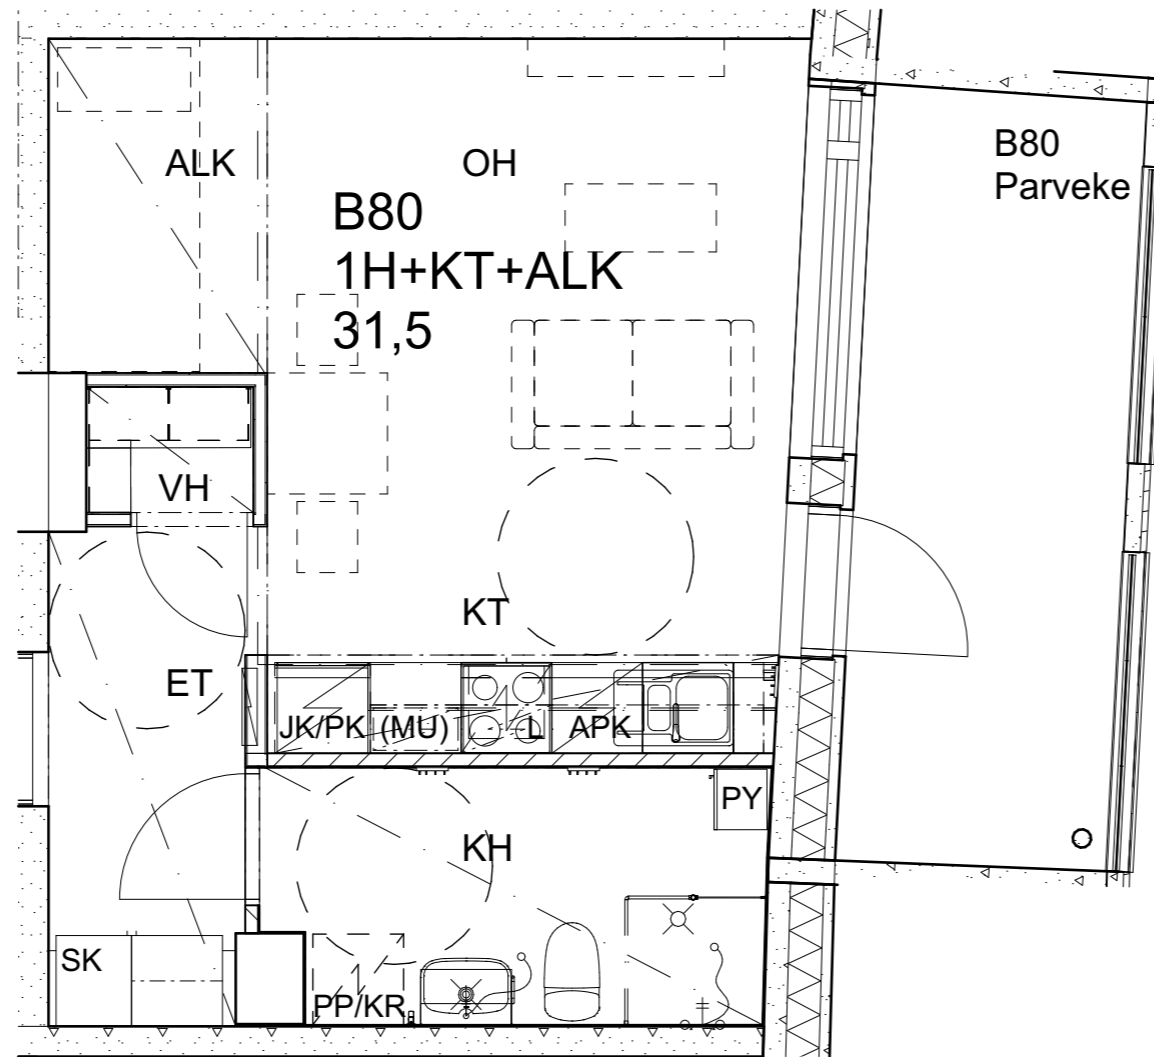

As Oy Helsingin Ahdinlaituri

HUONEISTOTYYPPI
1H+KT+ALK 31,5m²

2.krs B80

Alakatot ja koteloinnit alustavia, tarkentuvat rakentamisvaiheessa.