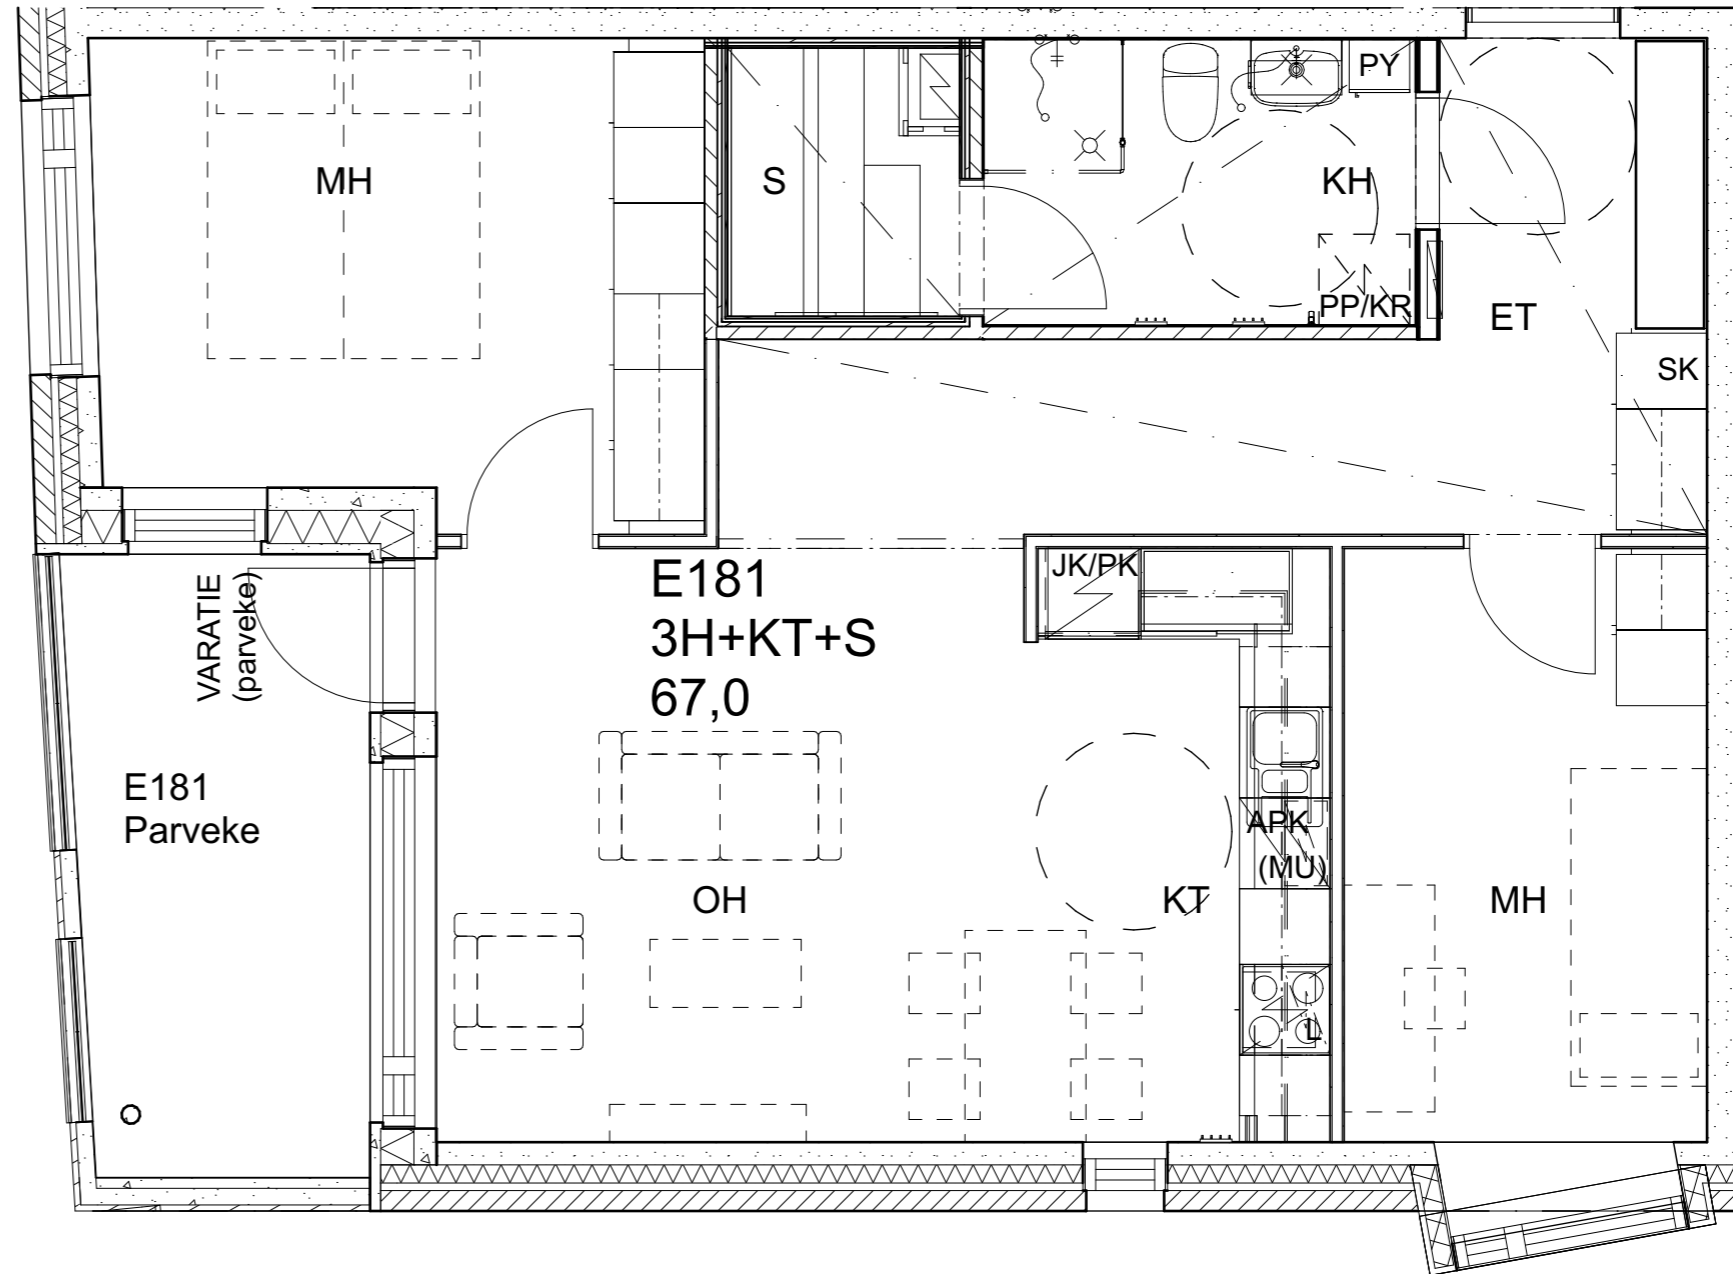

As Oy Helsingin Ahdinlaituri

HUONEISTOTYYPPI
3H+KT+S 67,0m²

4.krs E181

Alakatot ja koteloinnit alustavia, tarkentuvat rakentamistavissa.