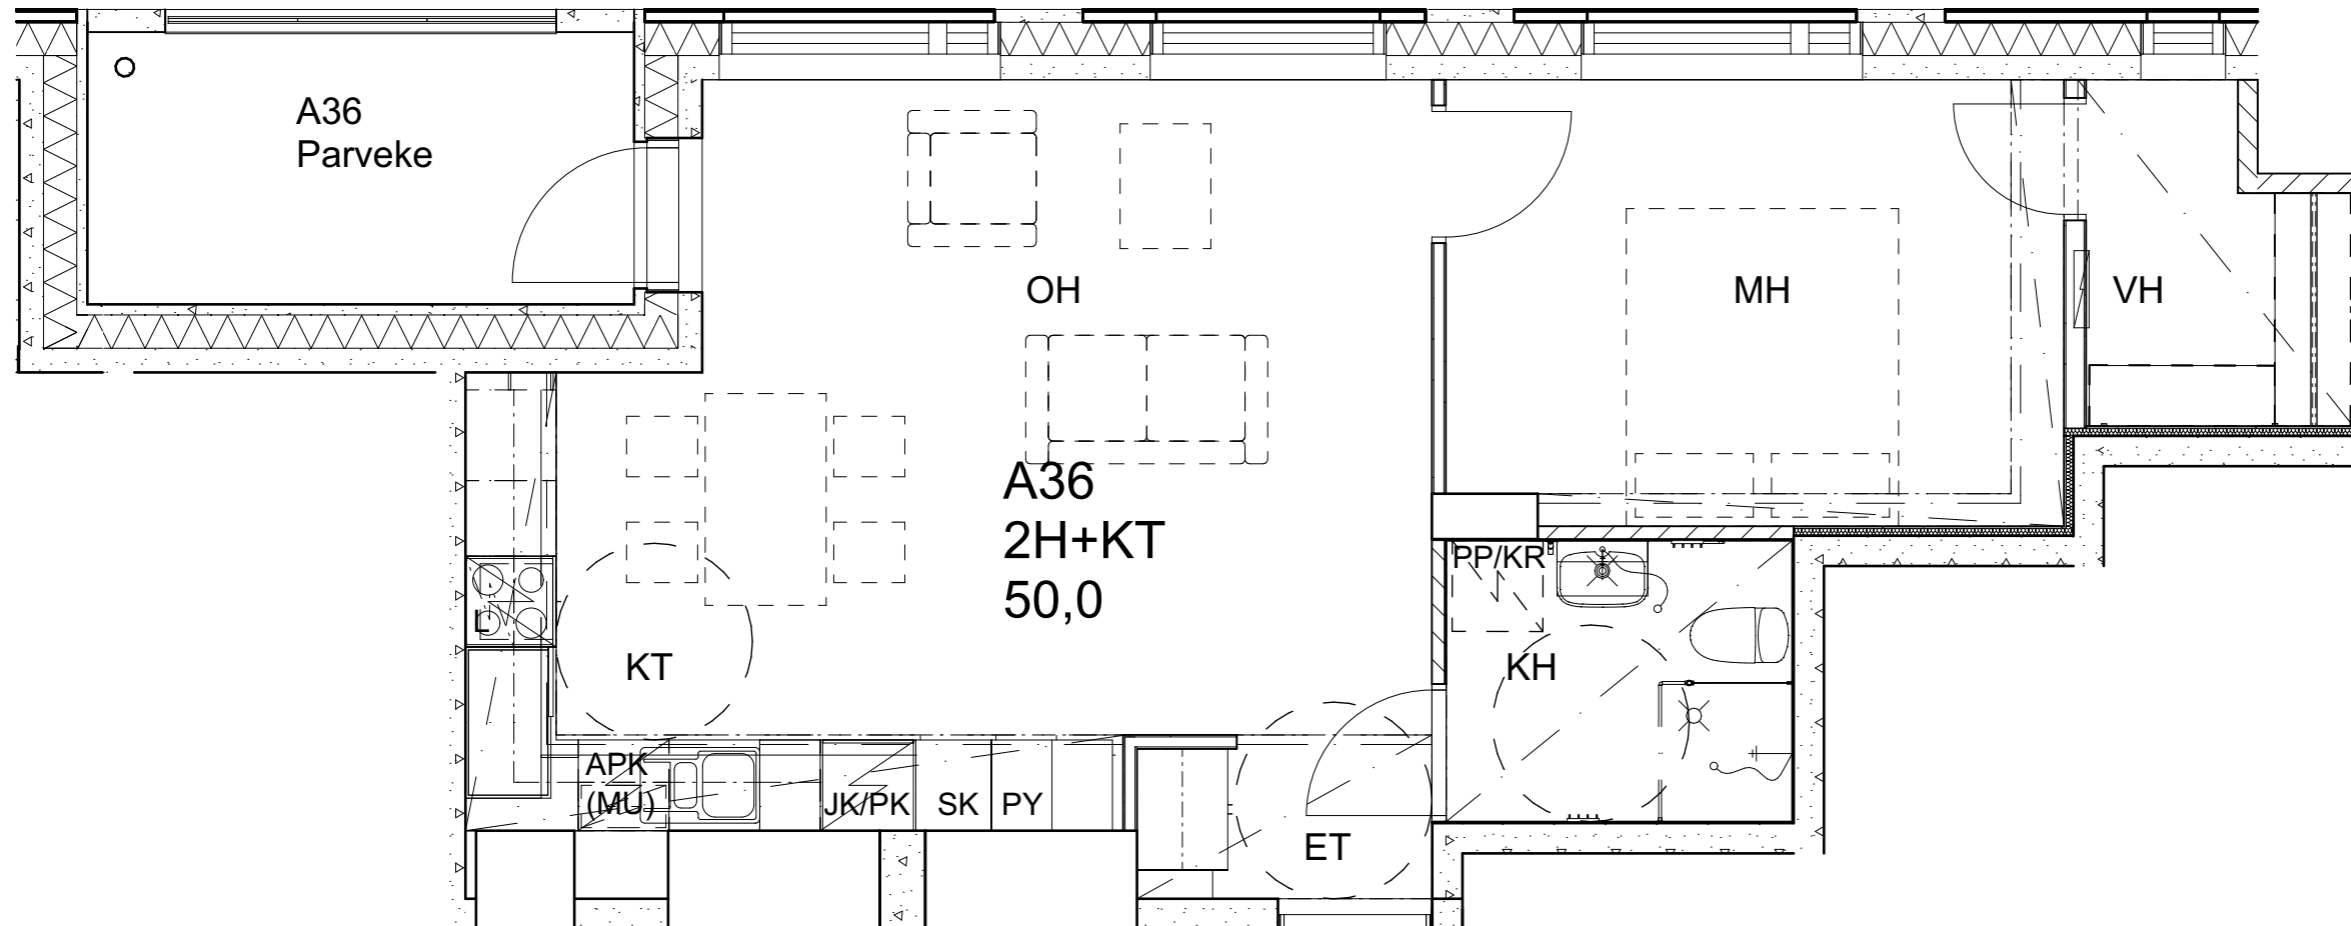

As Oy Helsingin Ahdinlaituri

HUONEISTOTYYPPI
2H+KT 50,0m²

7.krs A36

Alakatot ja koteloinnit alustavia, tarkentuvat rakentamistavassa.