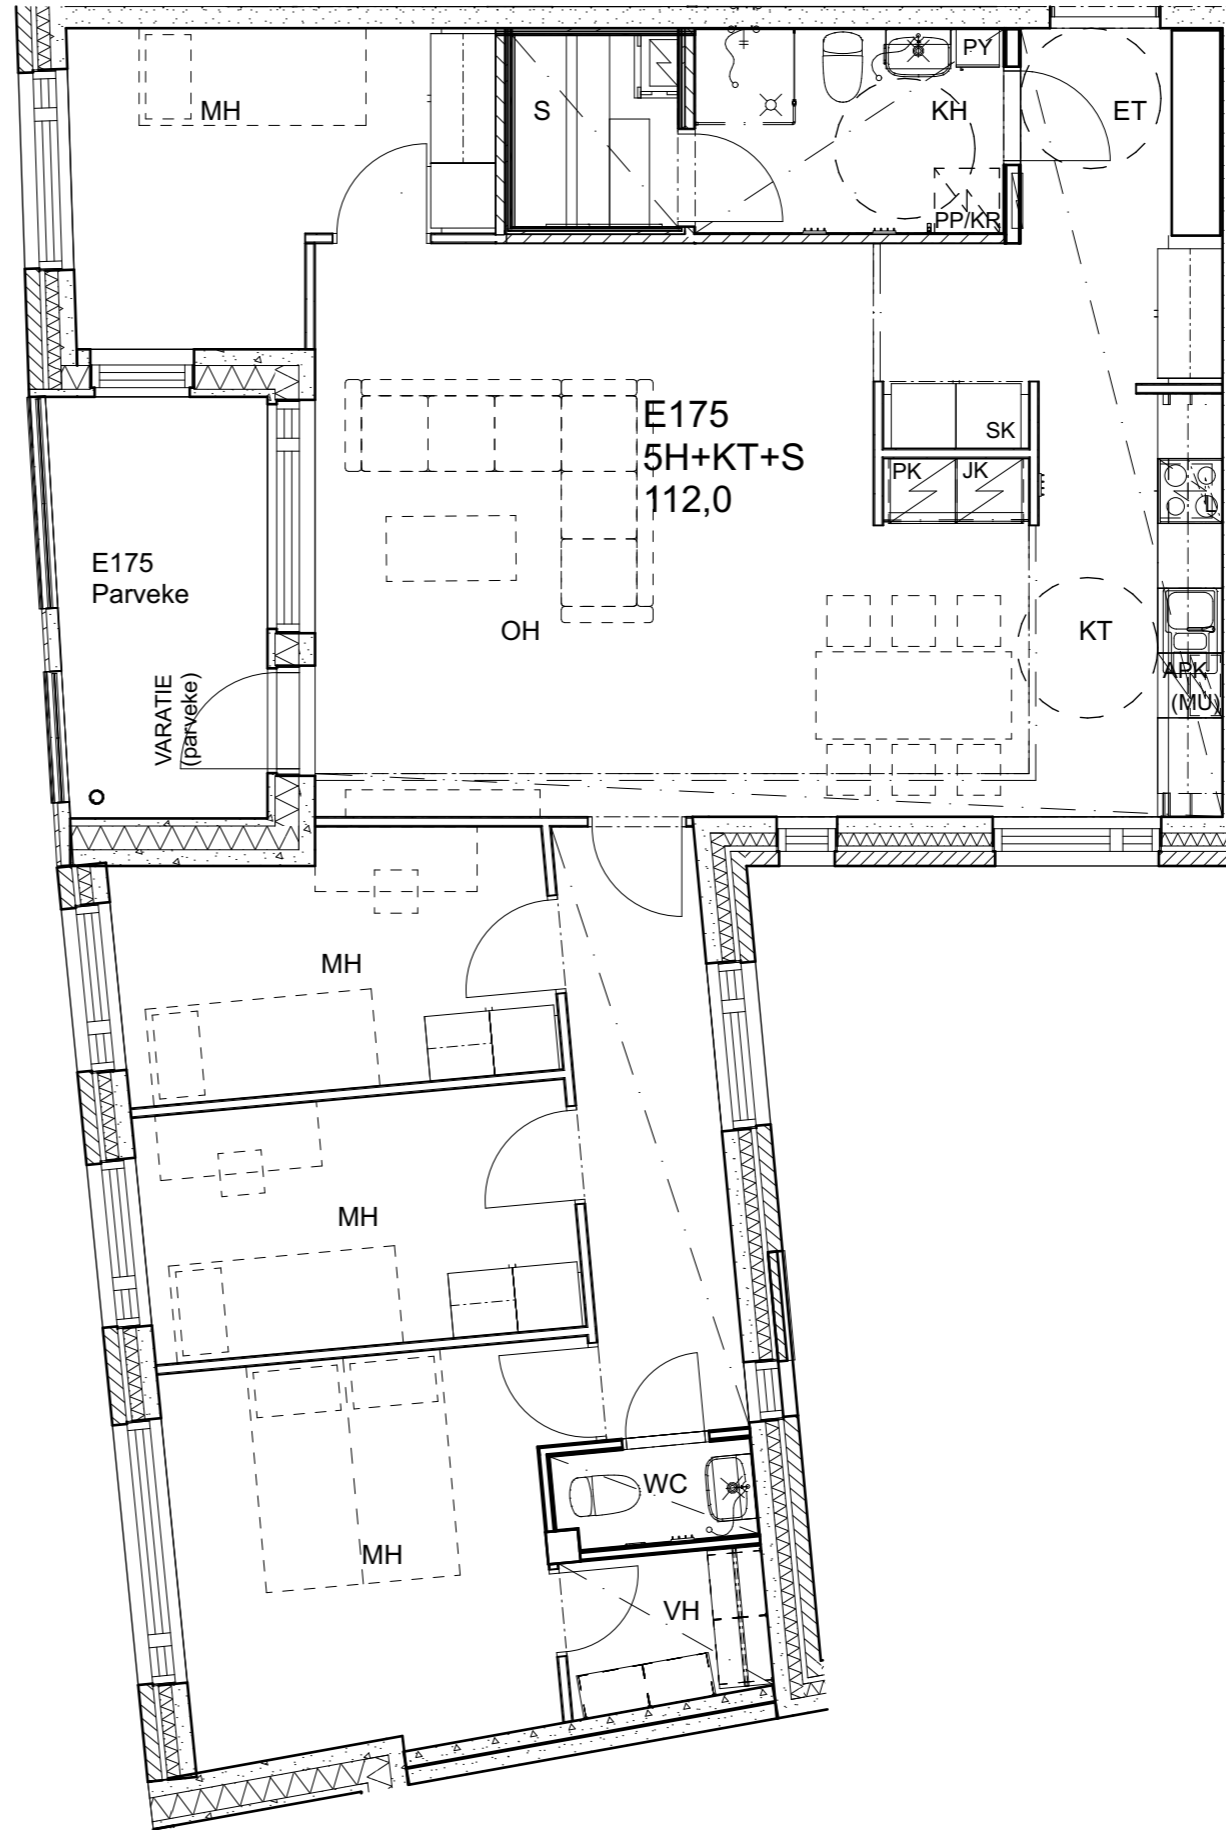

As Oy Helsingin Ahdinlaituri

HUONEISTOTYYPPI
5H+KT+S 112,0m²

3.krs E175

Alakatot ja koteloinnit alustavia, tarkentuvat rakentamisvaiheessa.