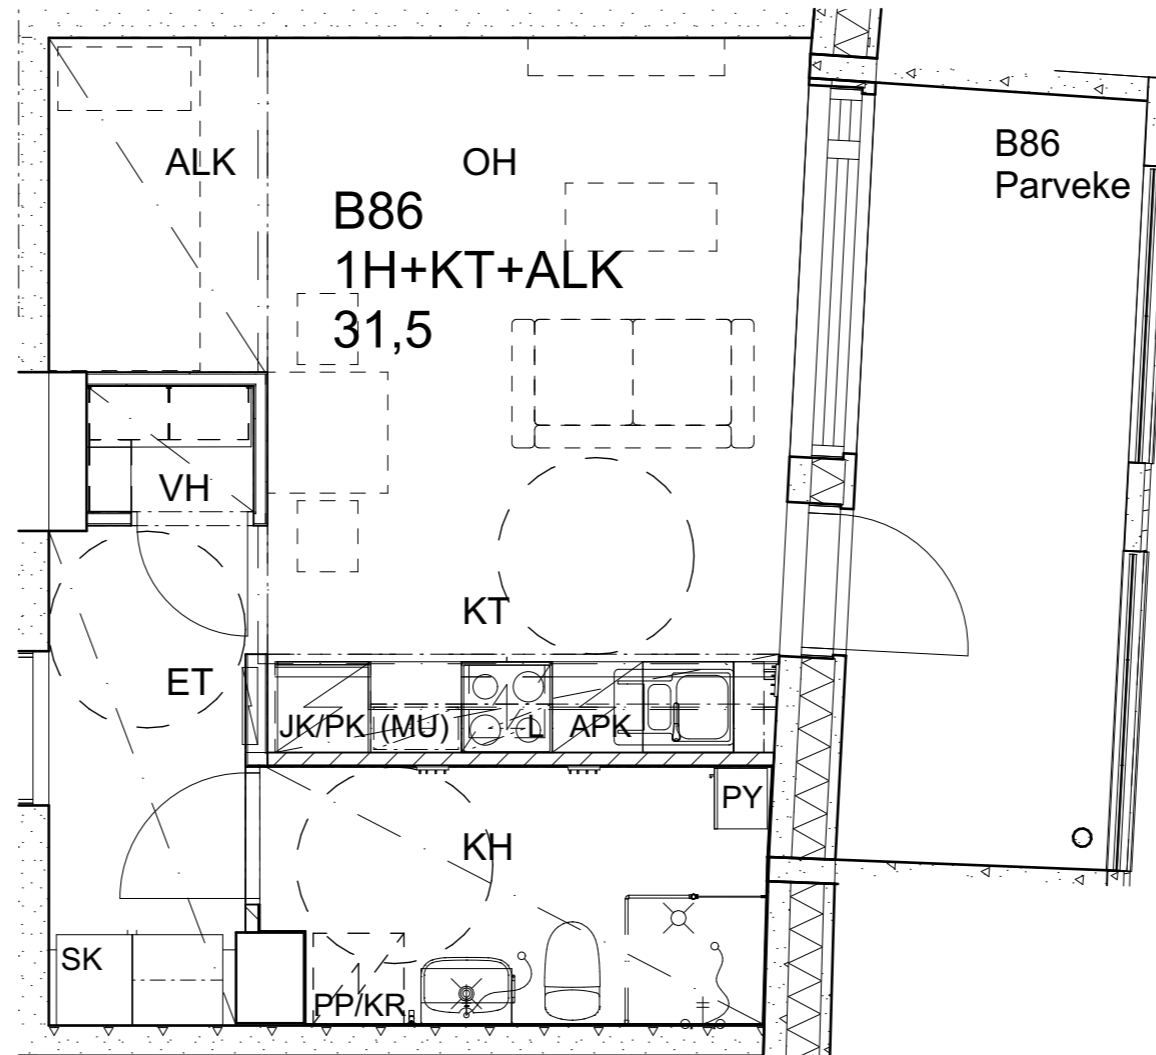

As Oy Helsingin Ahdinlaituri

HUONEISTOTYYPPI
1H+KT+ALK 31,5m²

4.krs B86

Alakatot ja koteloinnit alustavia, tarkentuvat rakentamisvaiheessa.