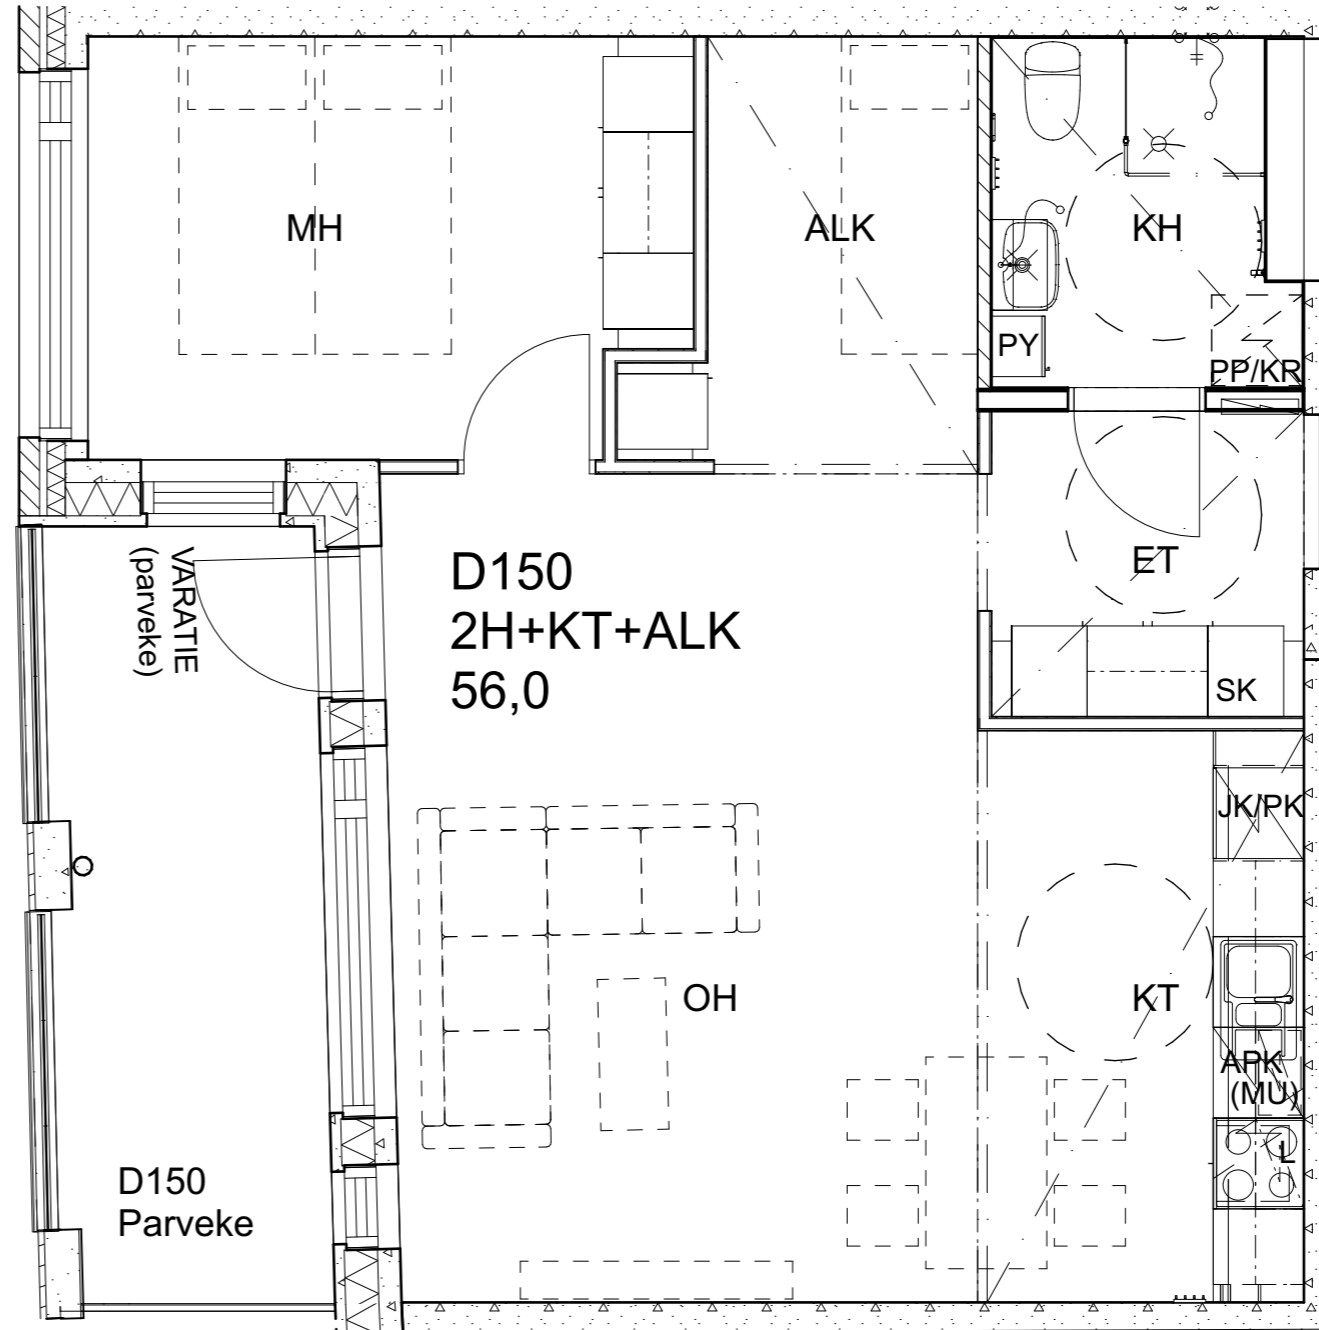

As Oy Helsingin Ahdinlaituri

HUONEISTOTYYPPI
2H+KT+ALK 56,0m²

3.krs D150

Alakatot ja koteloinnit alustavia, tarkentuvat rakentamisvaiheessa.