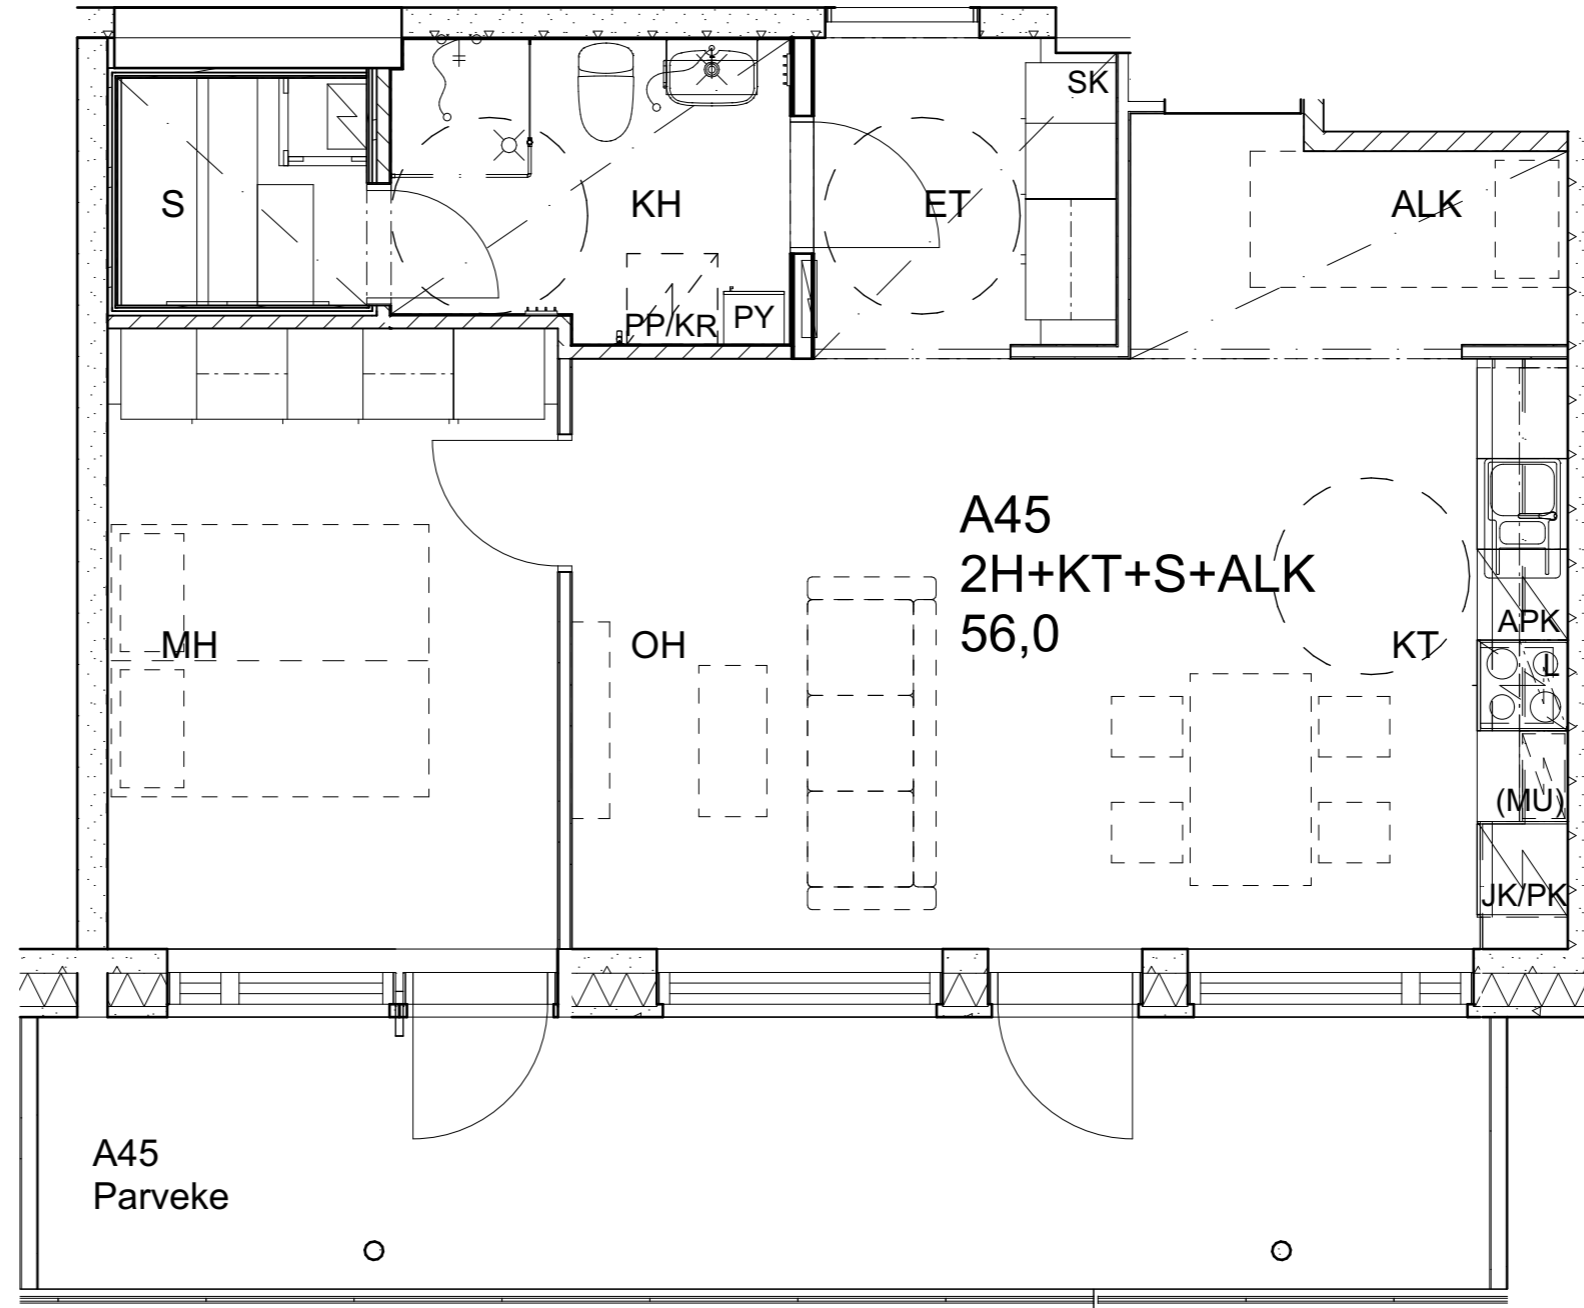

As Oy Helsingin Ahdinlaituri

HUONEISTOTYYPPI
2H+KT+S+ALK 56,0m²

9.krs A45

Alakatot ja koteloinnit alustavia, tarkentuvat rakentamistavassa.