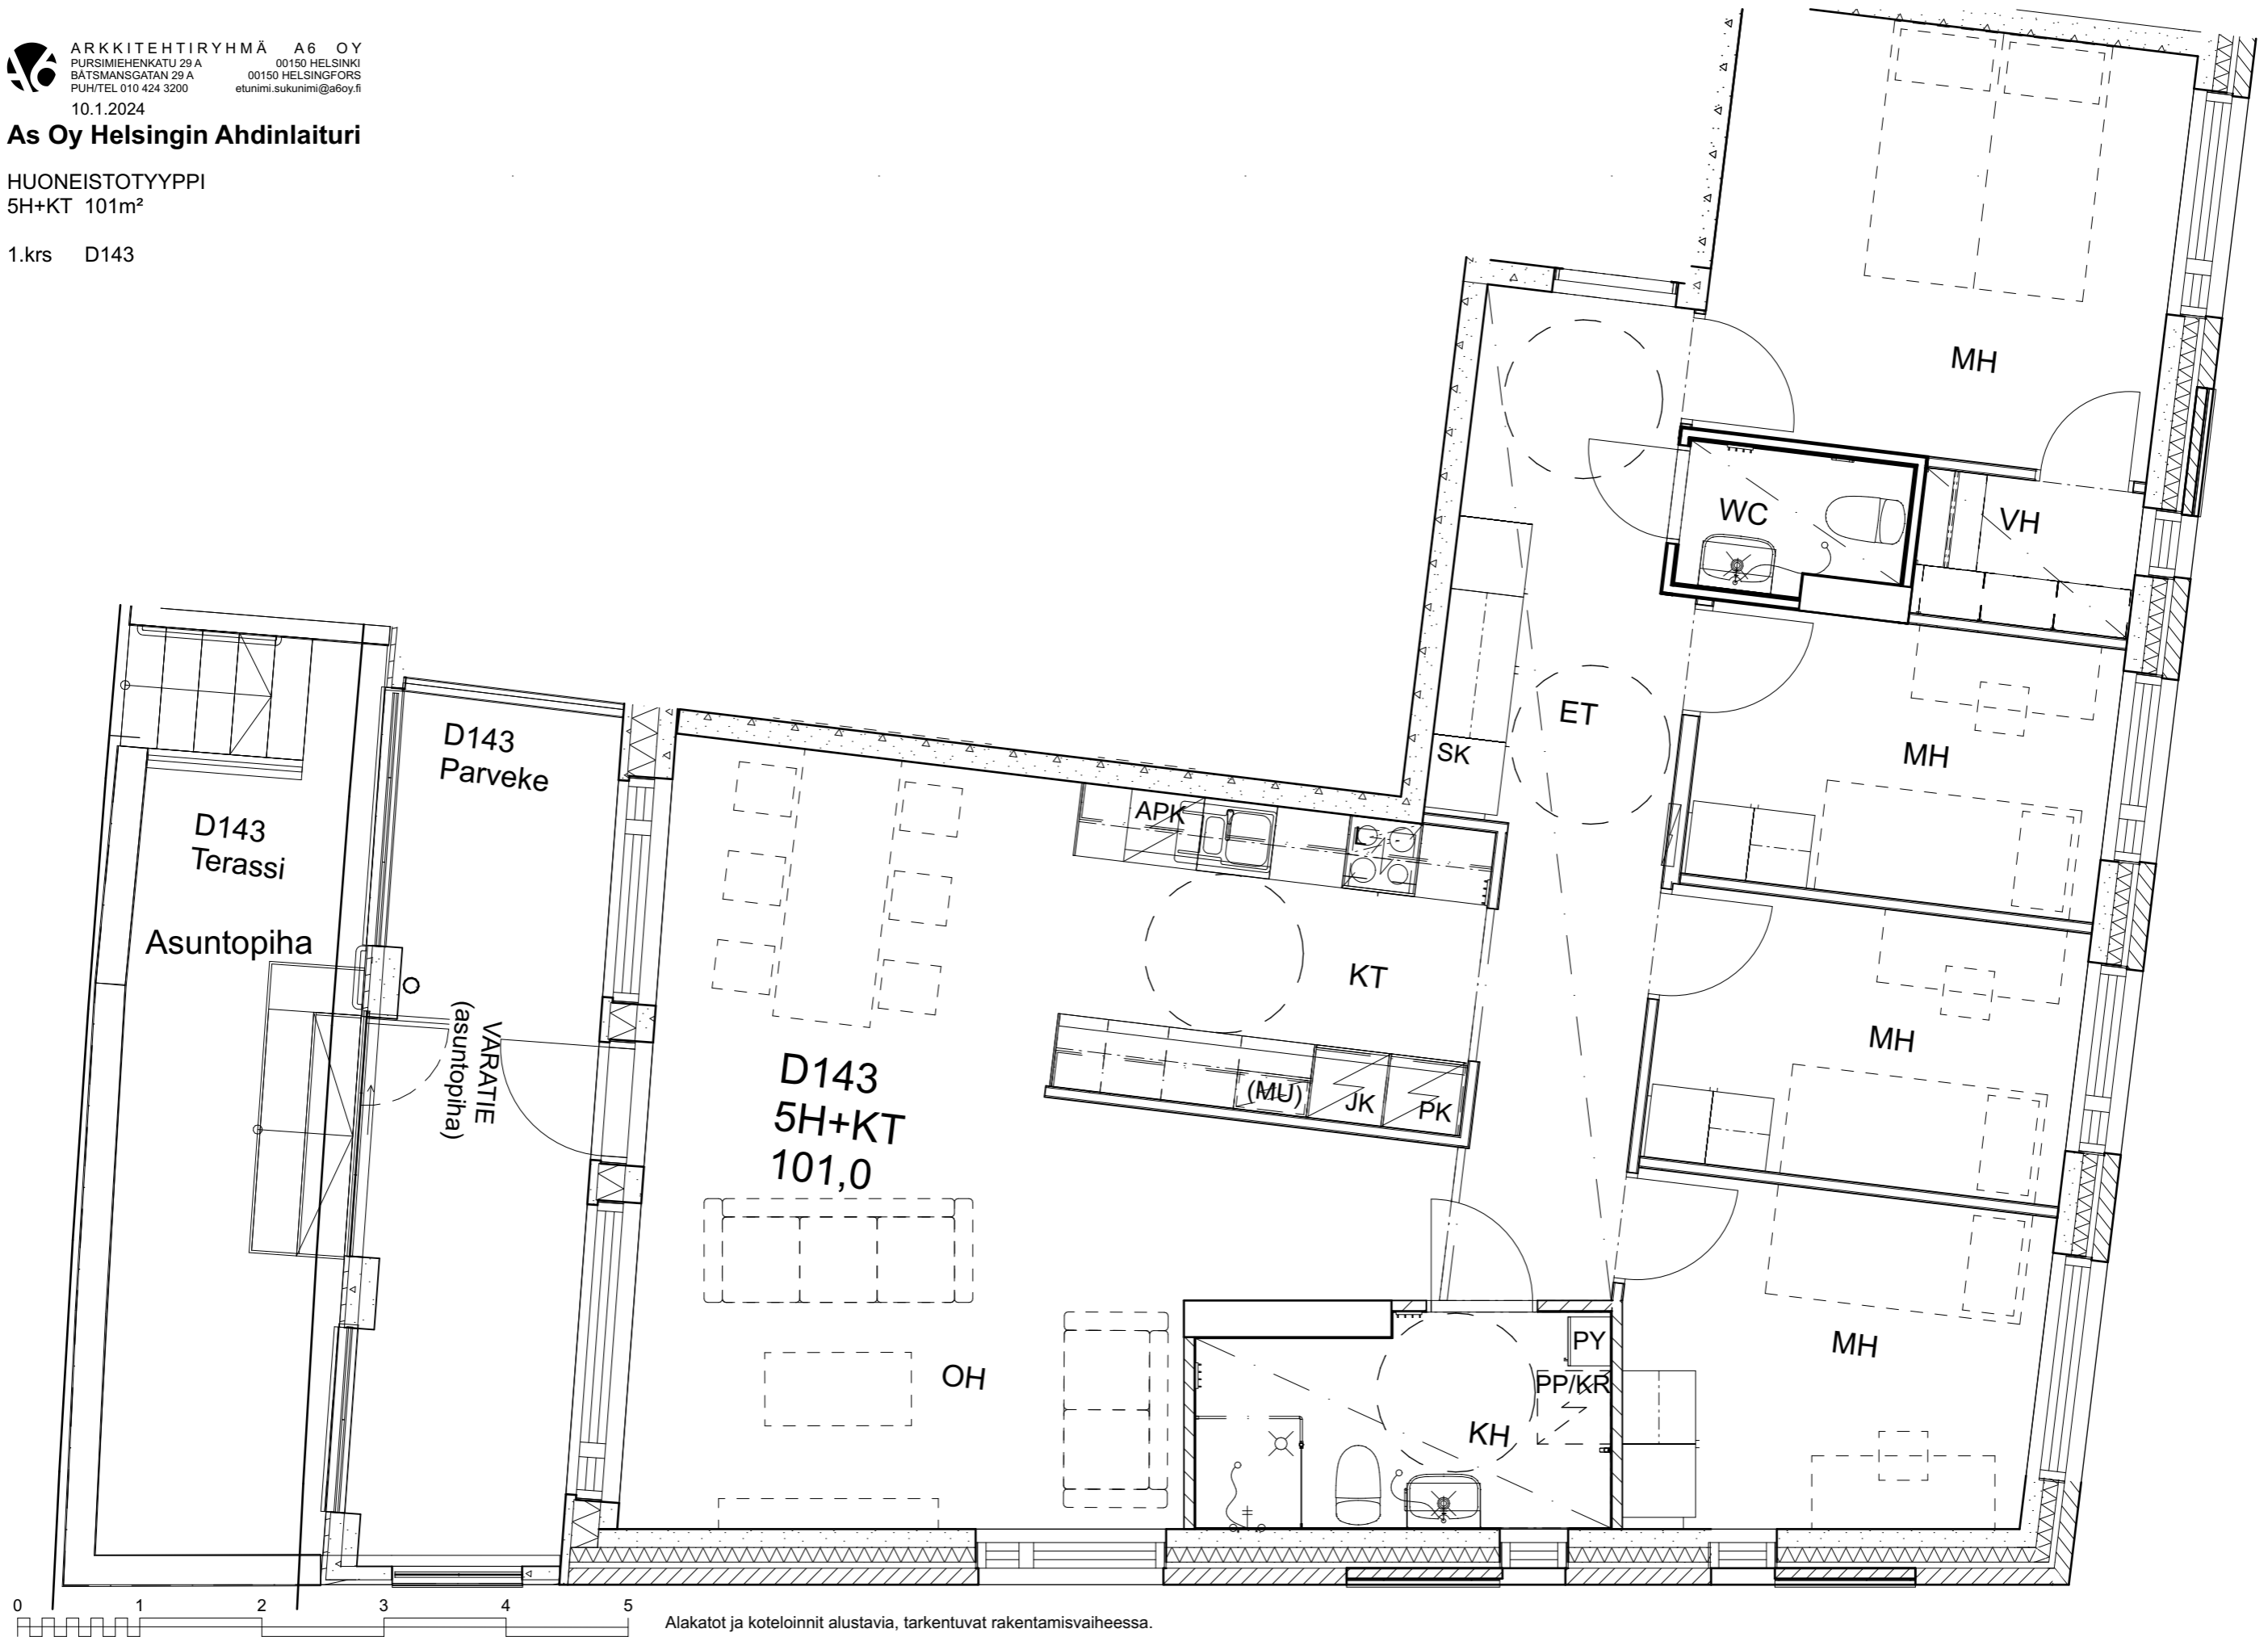

As Oy Helsingin Ahdinlaituri

HUONEISTOTYYPPI
5H+KT 101m²

1.krs D143

Alakatot ja koteloinnit alustavia, tarkentuvat rakentamistavalla.