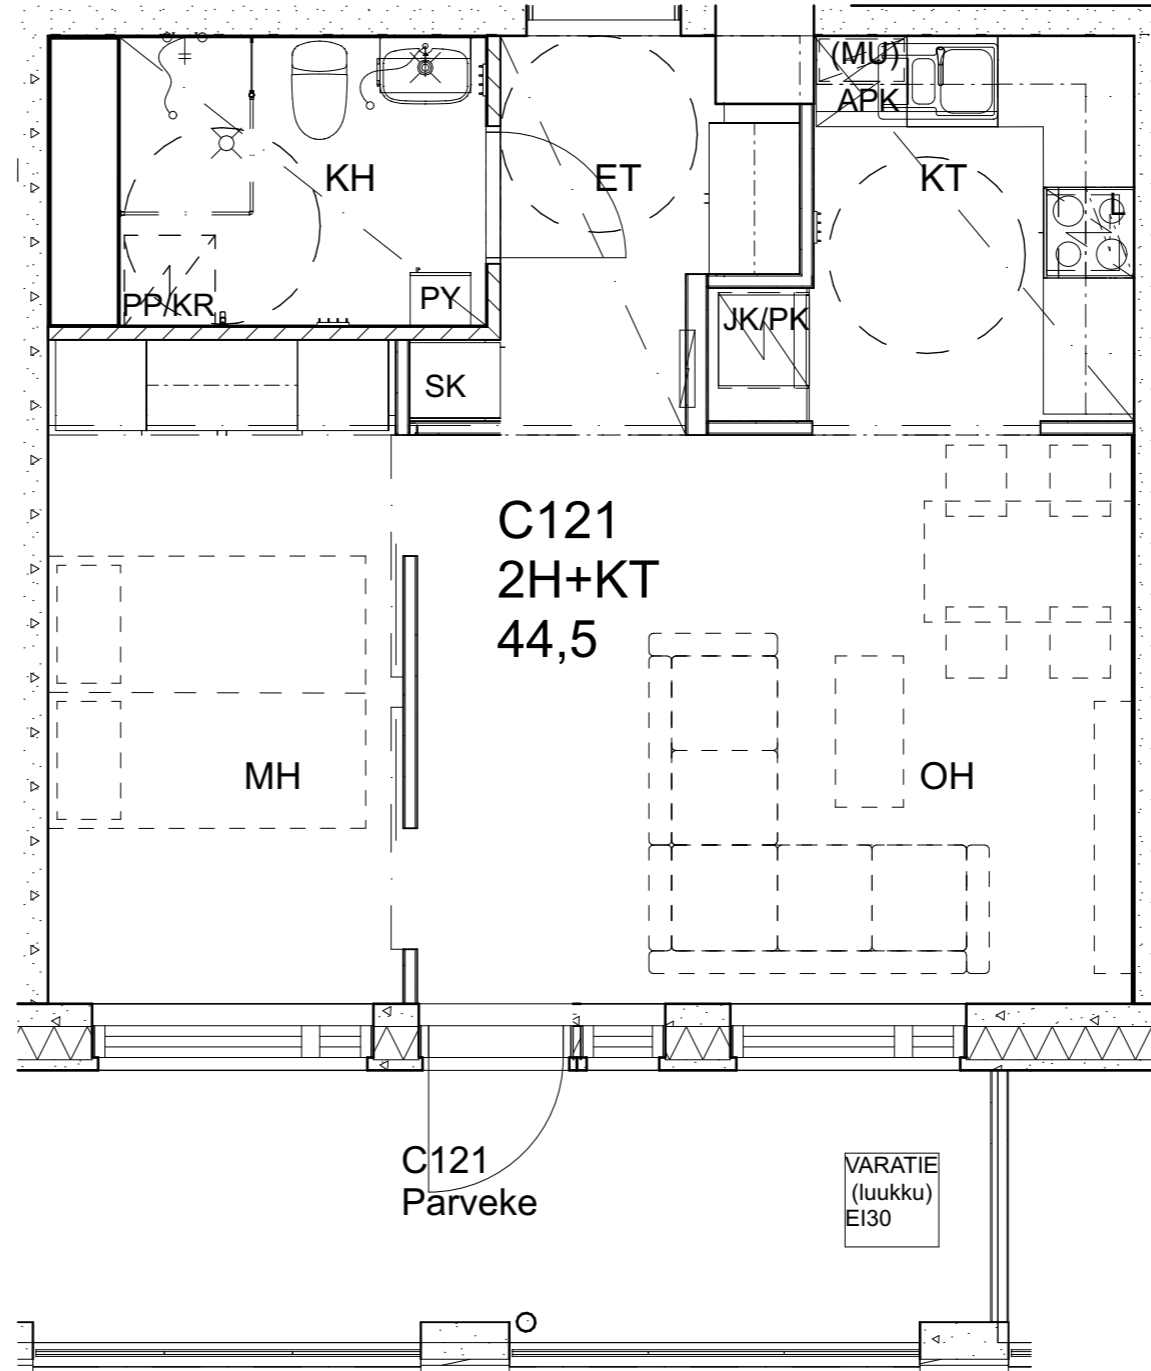

As Oy Helsingin Ahdinlaituri

HUONEISTOTYYPPI
5H+KT+S 108,5m²

6.krs C120

Alakatot ja koteloinnit alustavia, tarkentuvat rakentamistavassa.

As Oy Helsingin Ahdinlaituri

HUONEISTOTYYPPI
2H+KT 44,5m²

6.krs C121