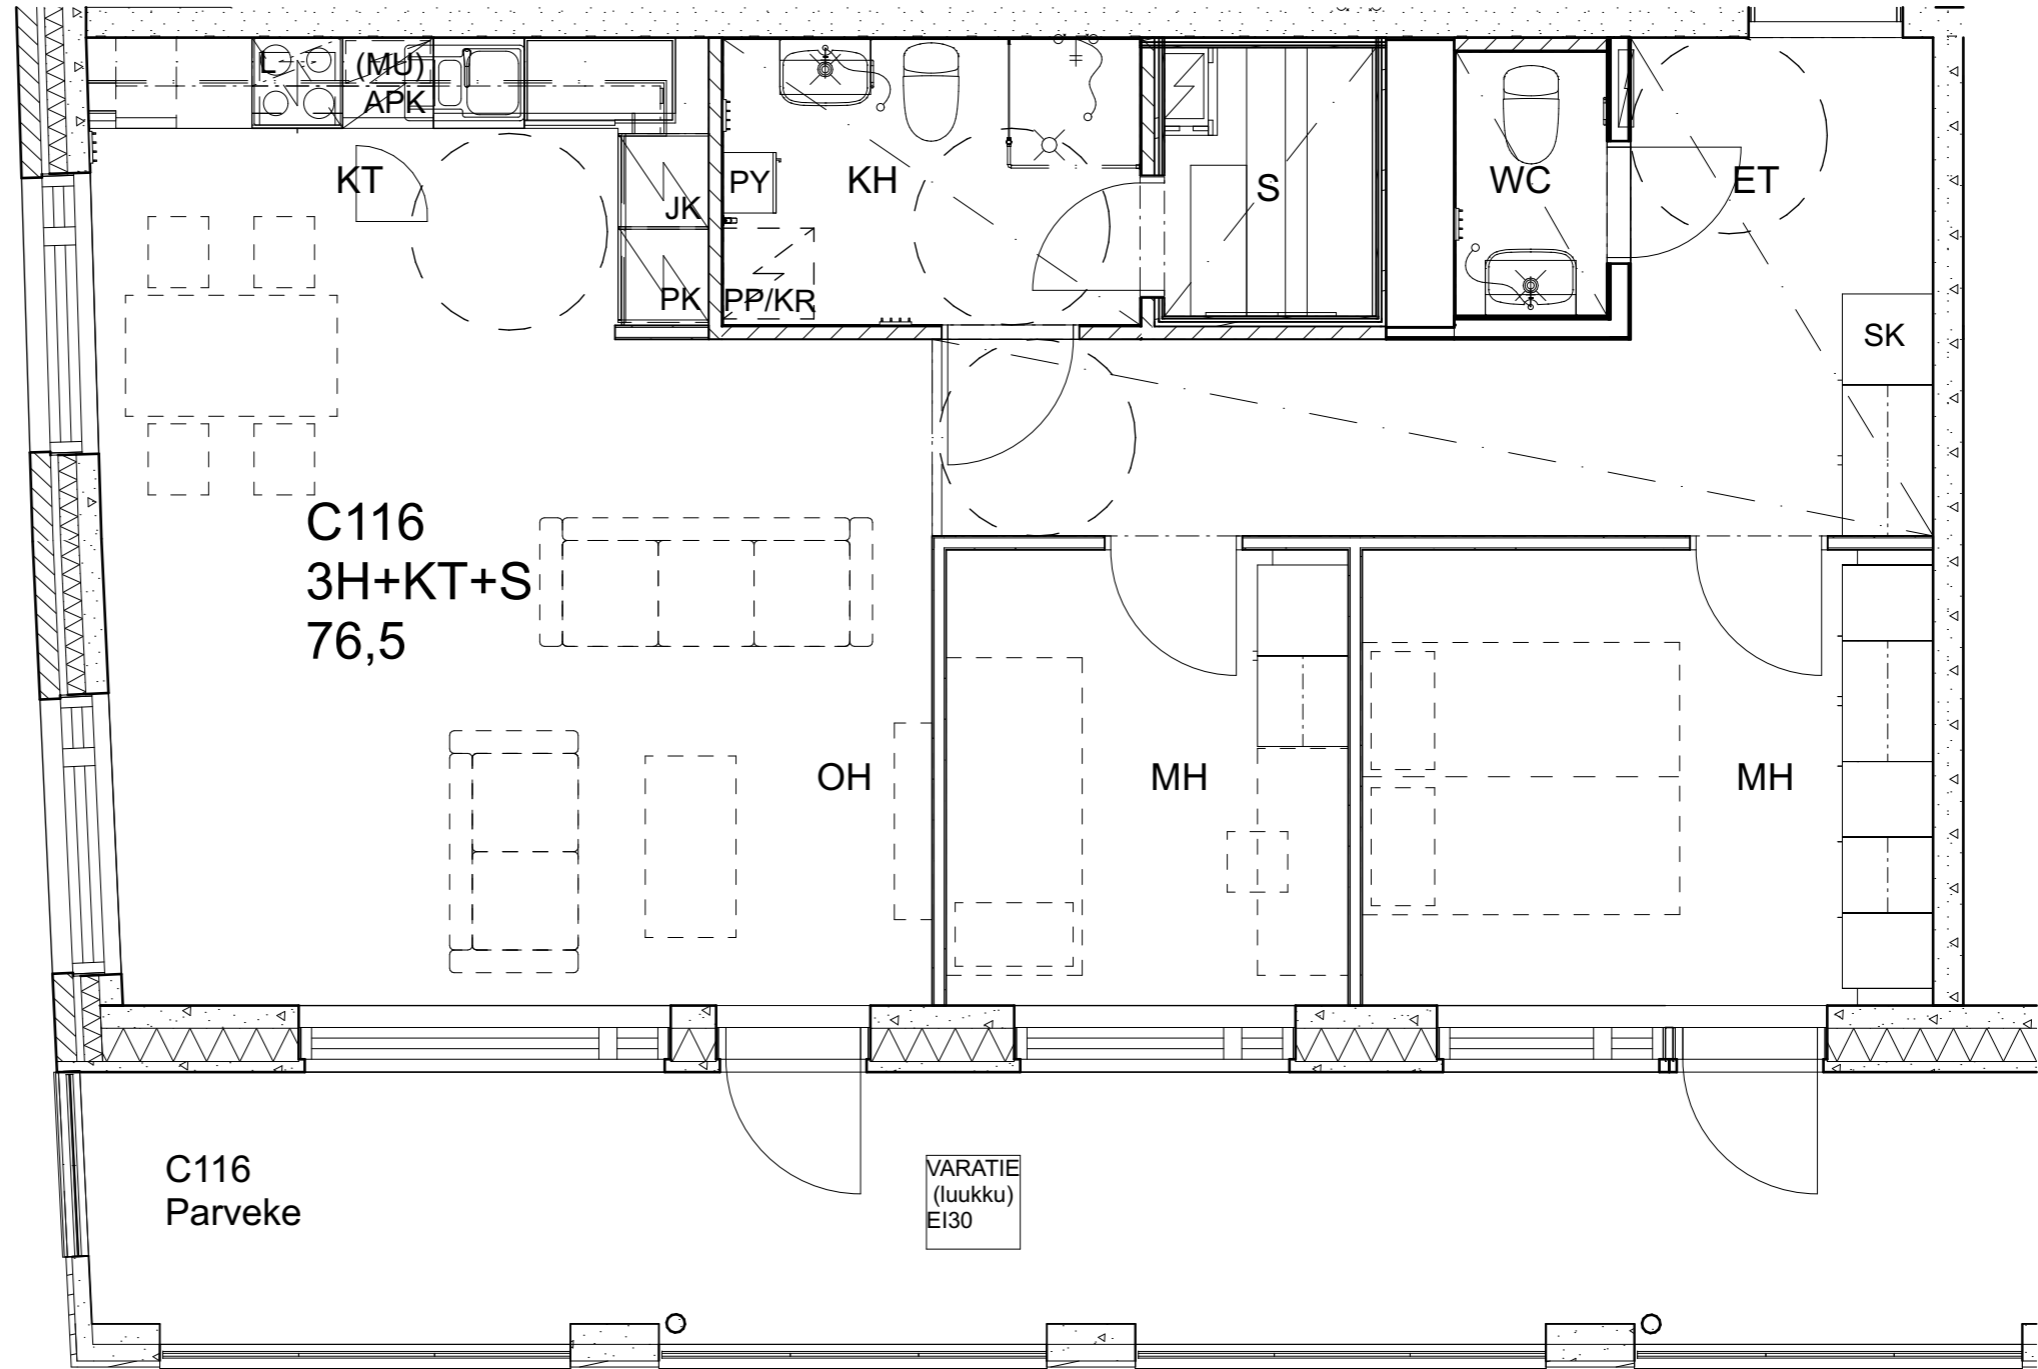

As Oy Helsingin Ahdinlaituri

HUONEISTOTYYPPI
3H+KT+S 76,5m²

5.krs C116

Alakatot ja koteloinnit alustavia, tarkentuvat rakentamisvaiheessa.