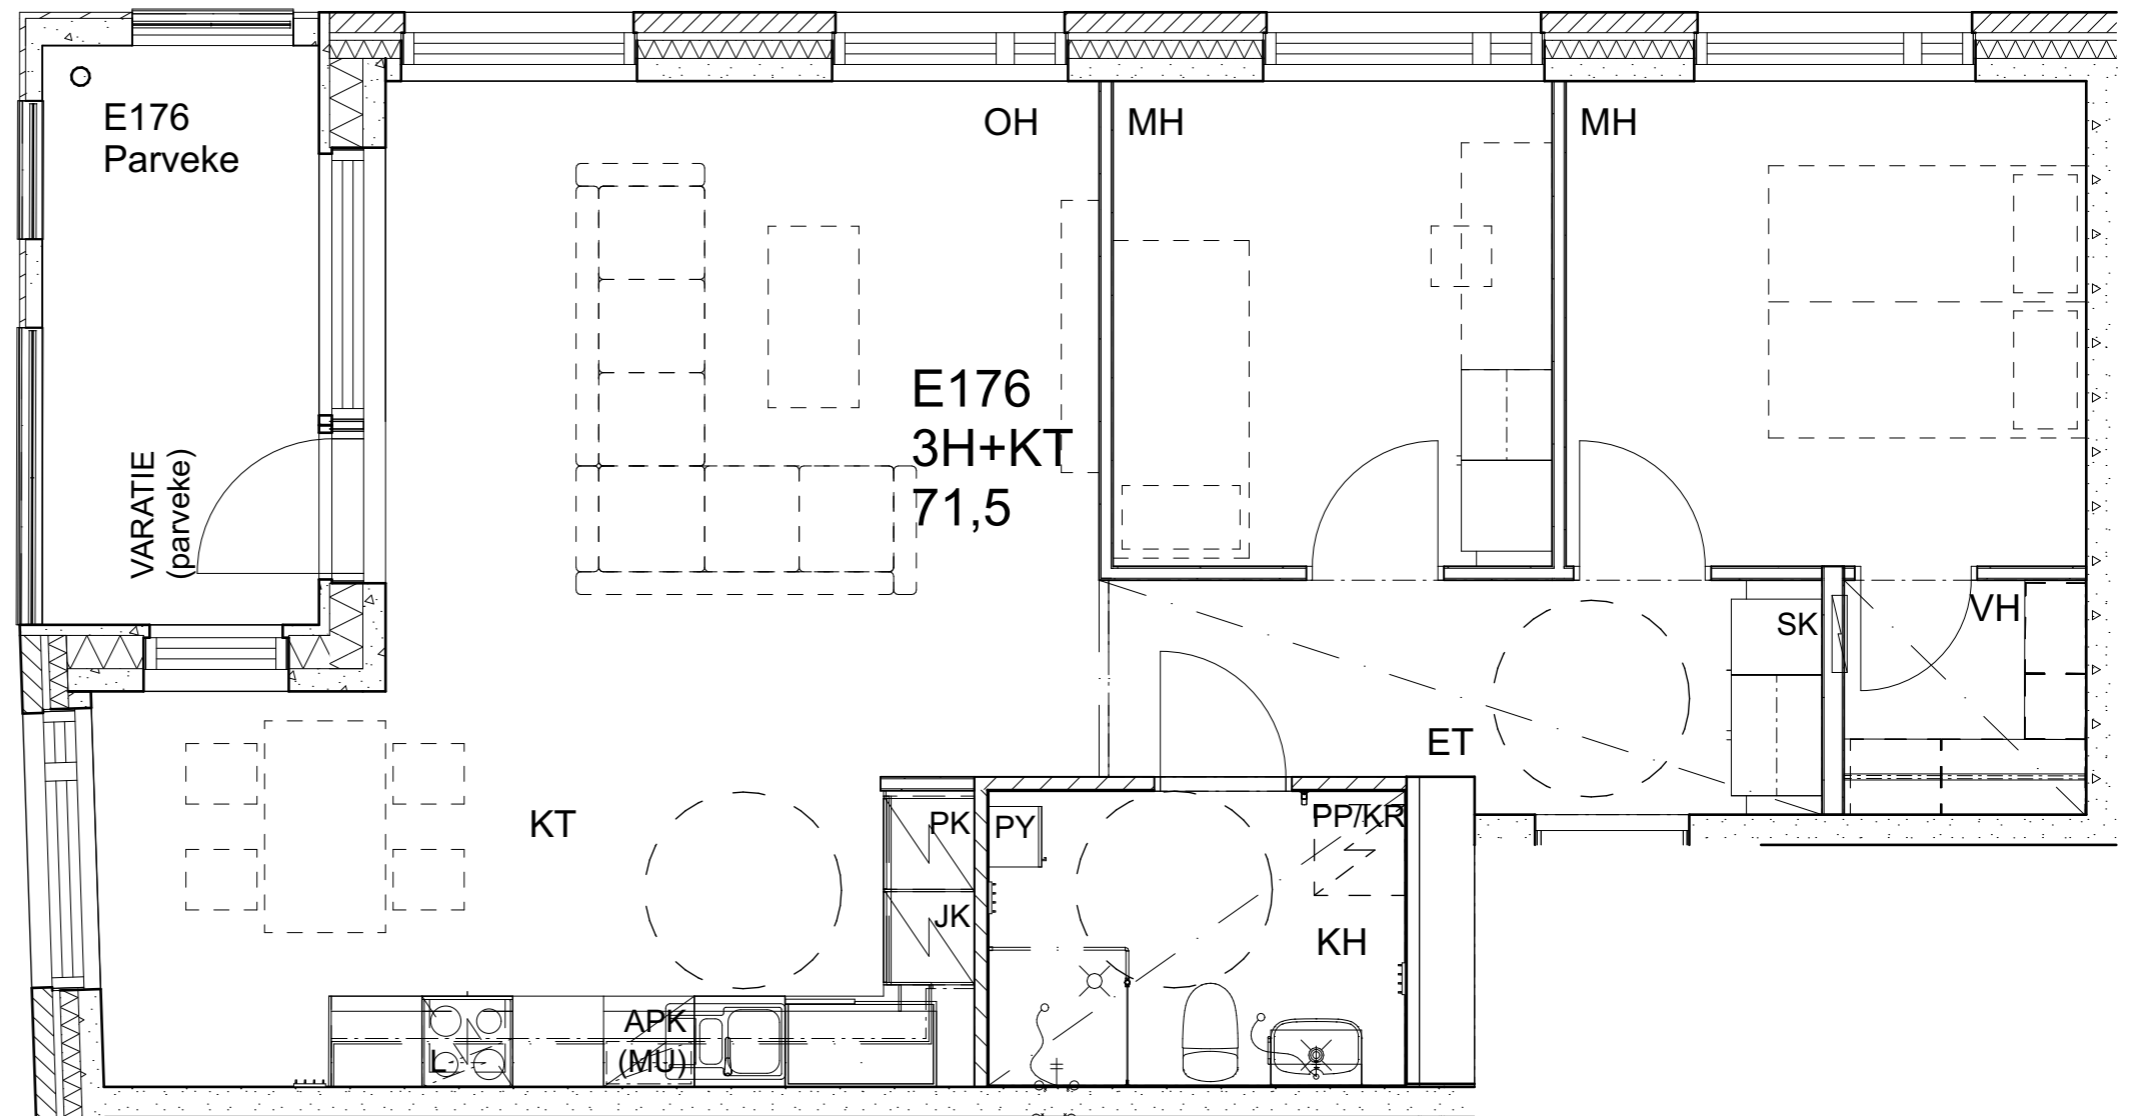

As Oy Helsingin Ahdinlaituri

HUONEISTOTYYPPI
5H+KT+S 112,0m²

3.krs E175

Alakatot ja koteloinnit alustavia, tarkentuvat rakentamisvaiheessa.

As Oy Helsingin Ahdinlaituri

HUONEISTOTYYPPI
3H+KT 71,5m²

3.krs E176