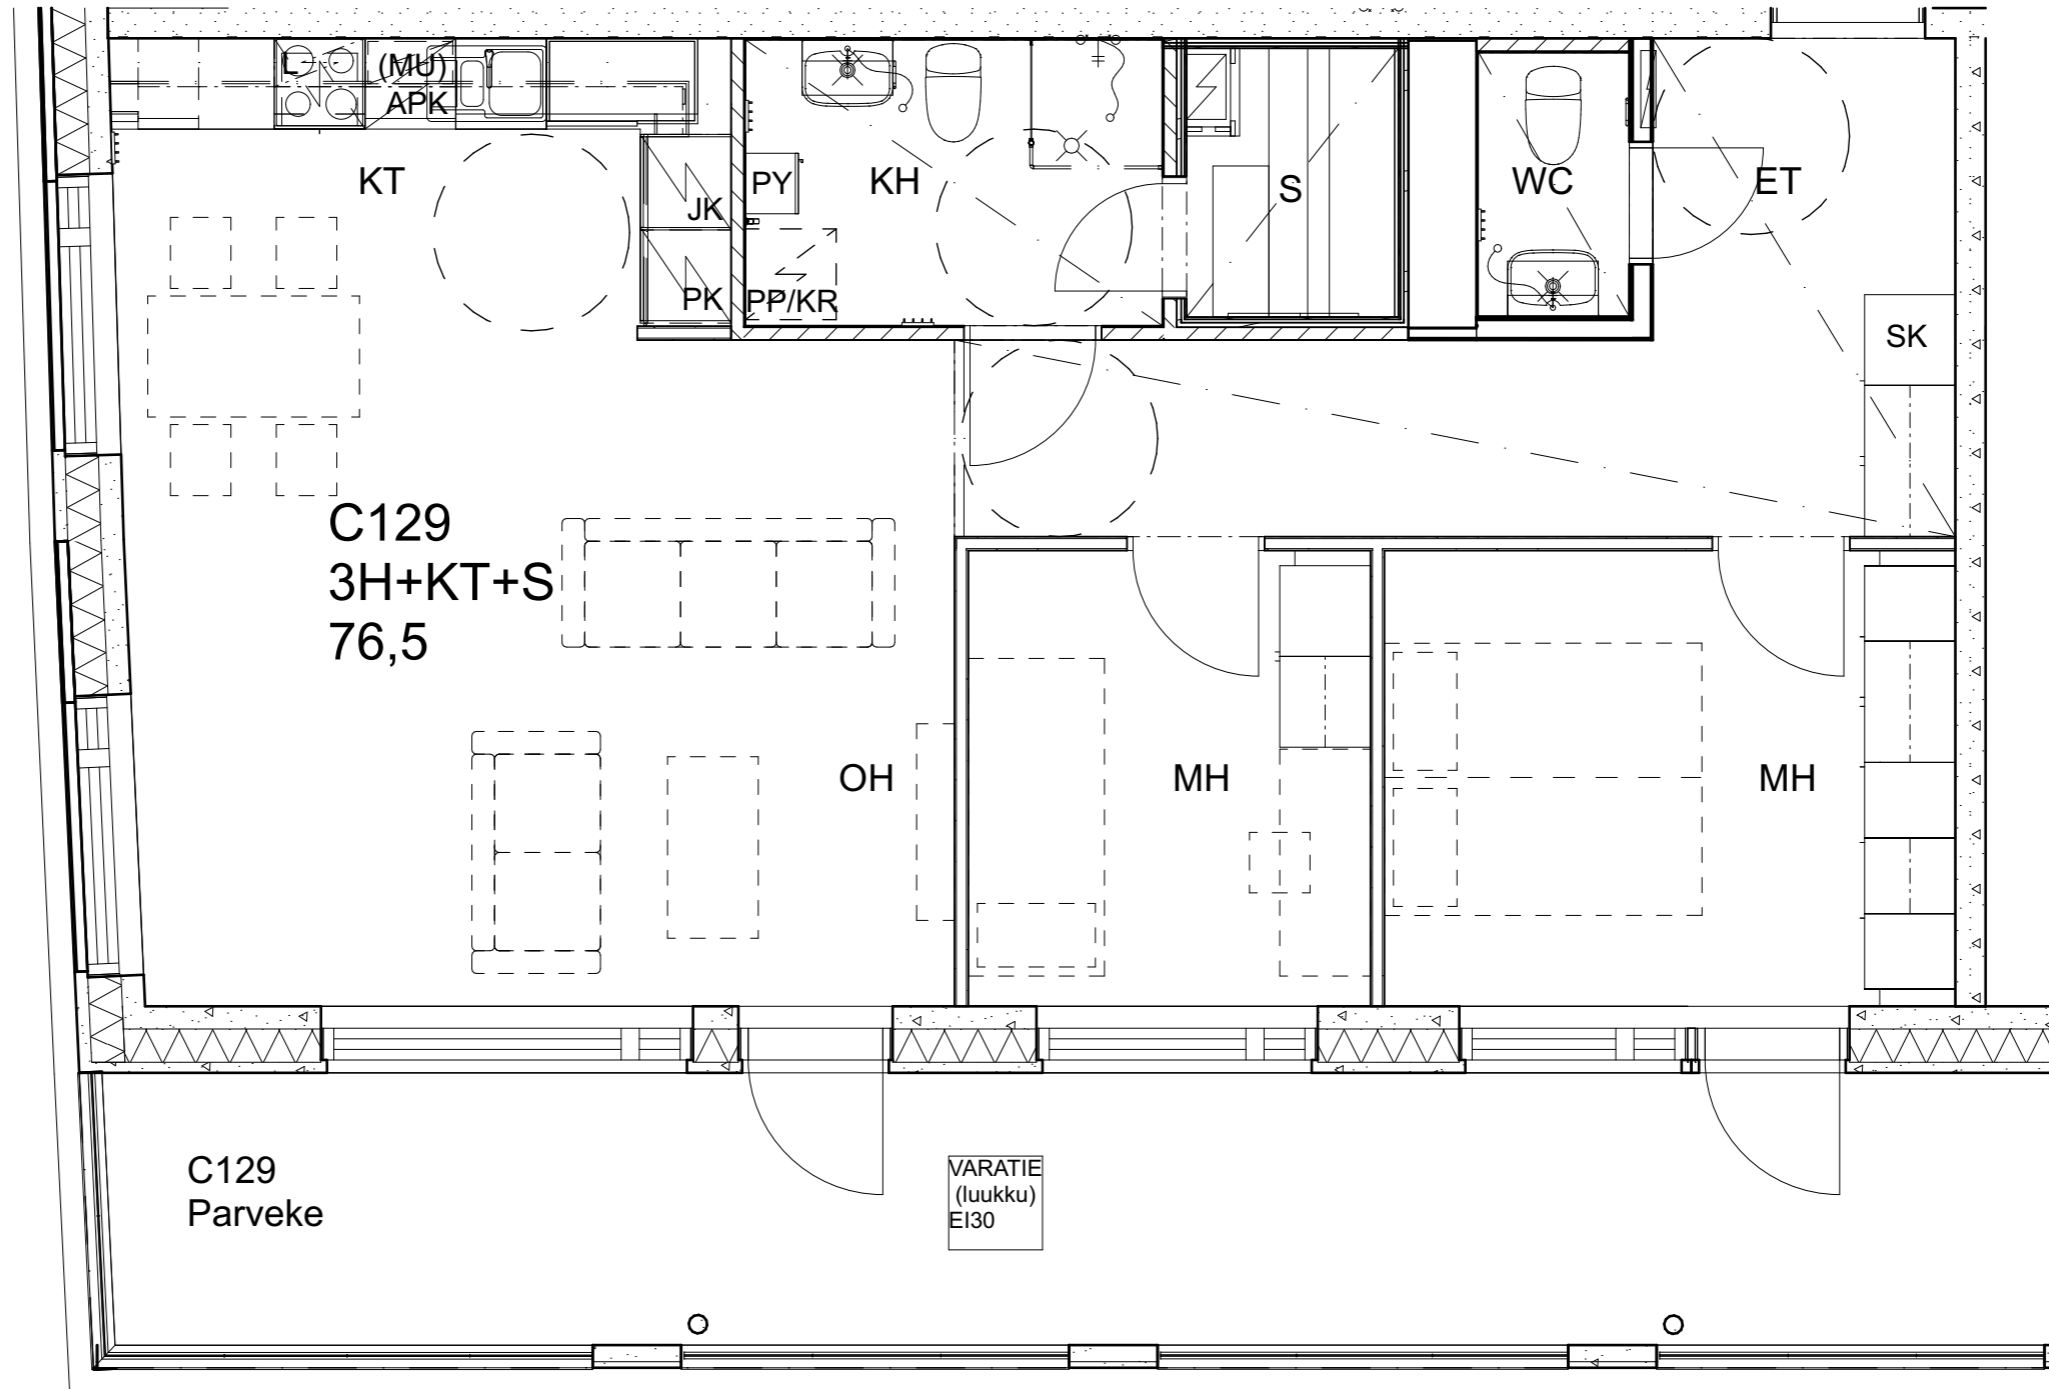

As Oy Helsingin Ahdinlaituri

HUONEISTOTYYPPI
3H+KT+S 76,5m²

7.krs C129

Alakatot ja koteloinnit alustavia, tarkentuvat rakentamisvaiheessa.