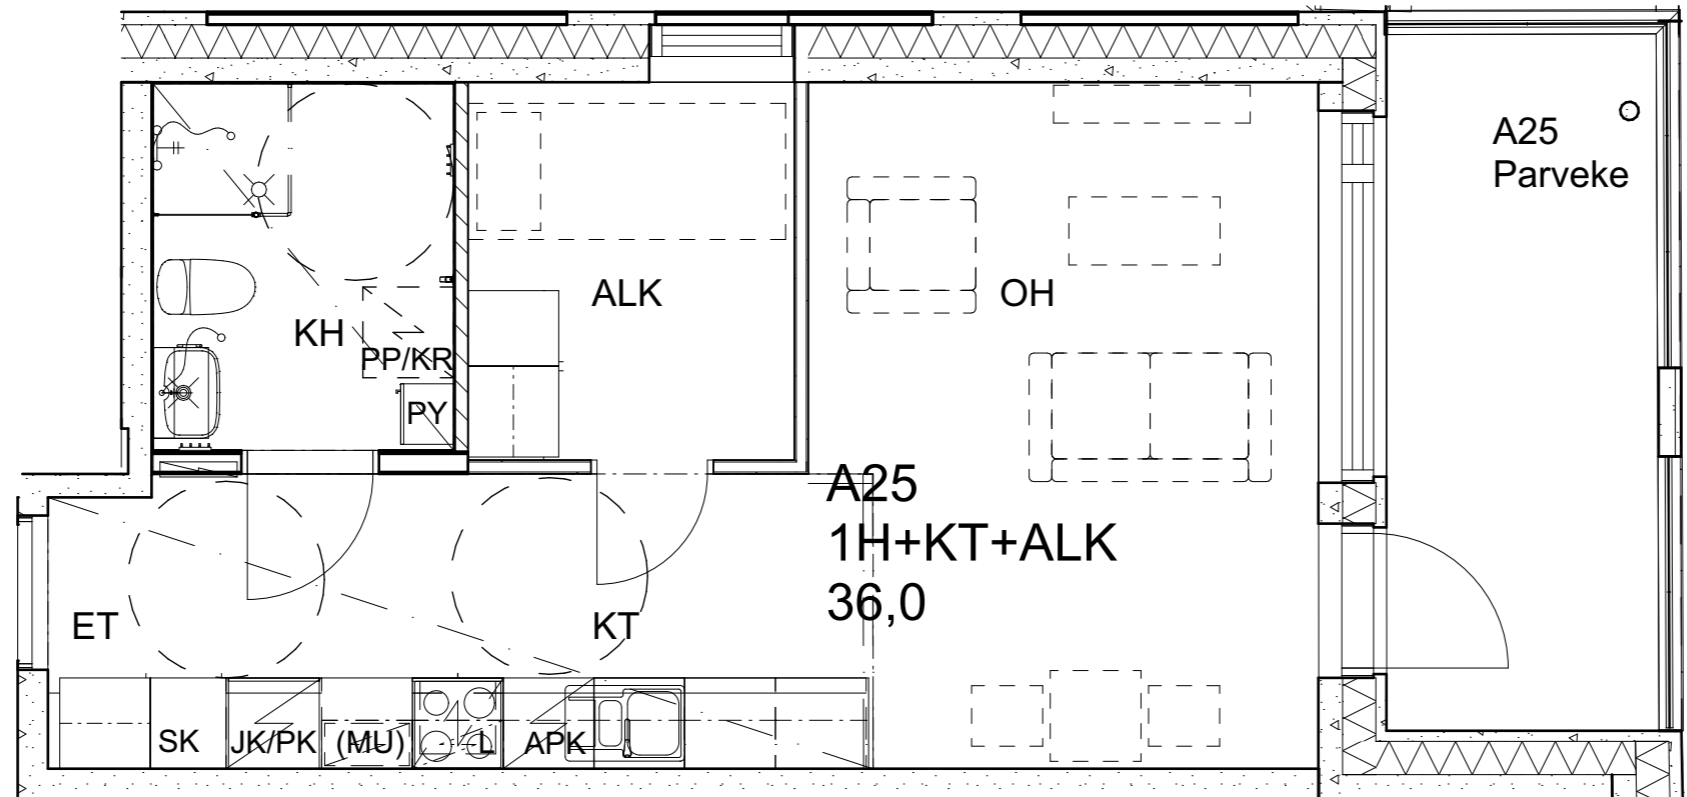

HUONEISTOTYYPPI
2H+KT 49,5m²

5.krs A24

Alakatot ja koteloinnit alustavia, tarkentuvat rakentamisvaiheessa.

As Oy Helsingin Ahdinlaituri

HUONEISTOTYYPPI
1H+KT+ALK 36,0m²

6.krs A25

Alakatot ja koteloinnit alustavia, tarkentuvat rakentamisvaiheessa.