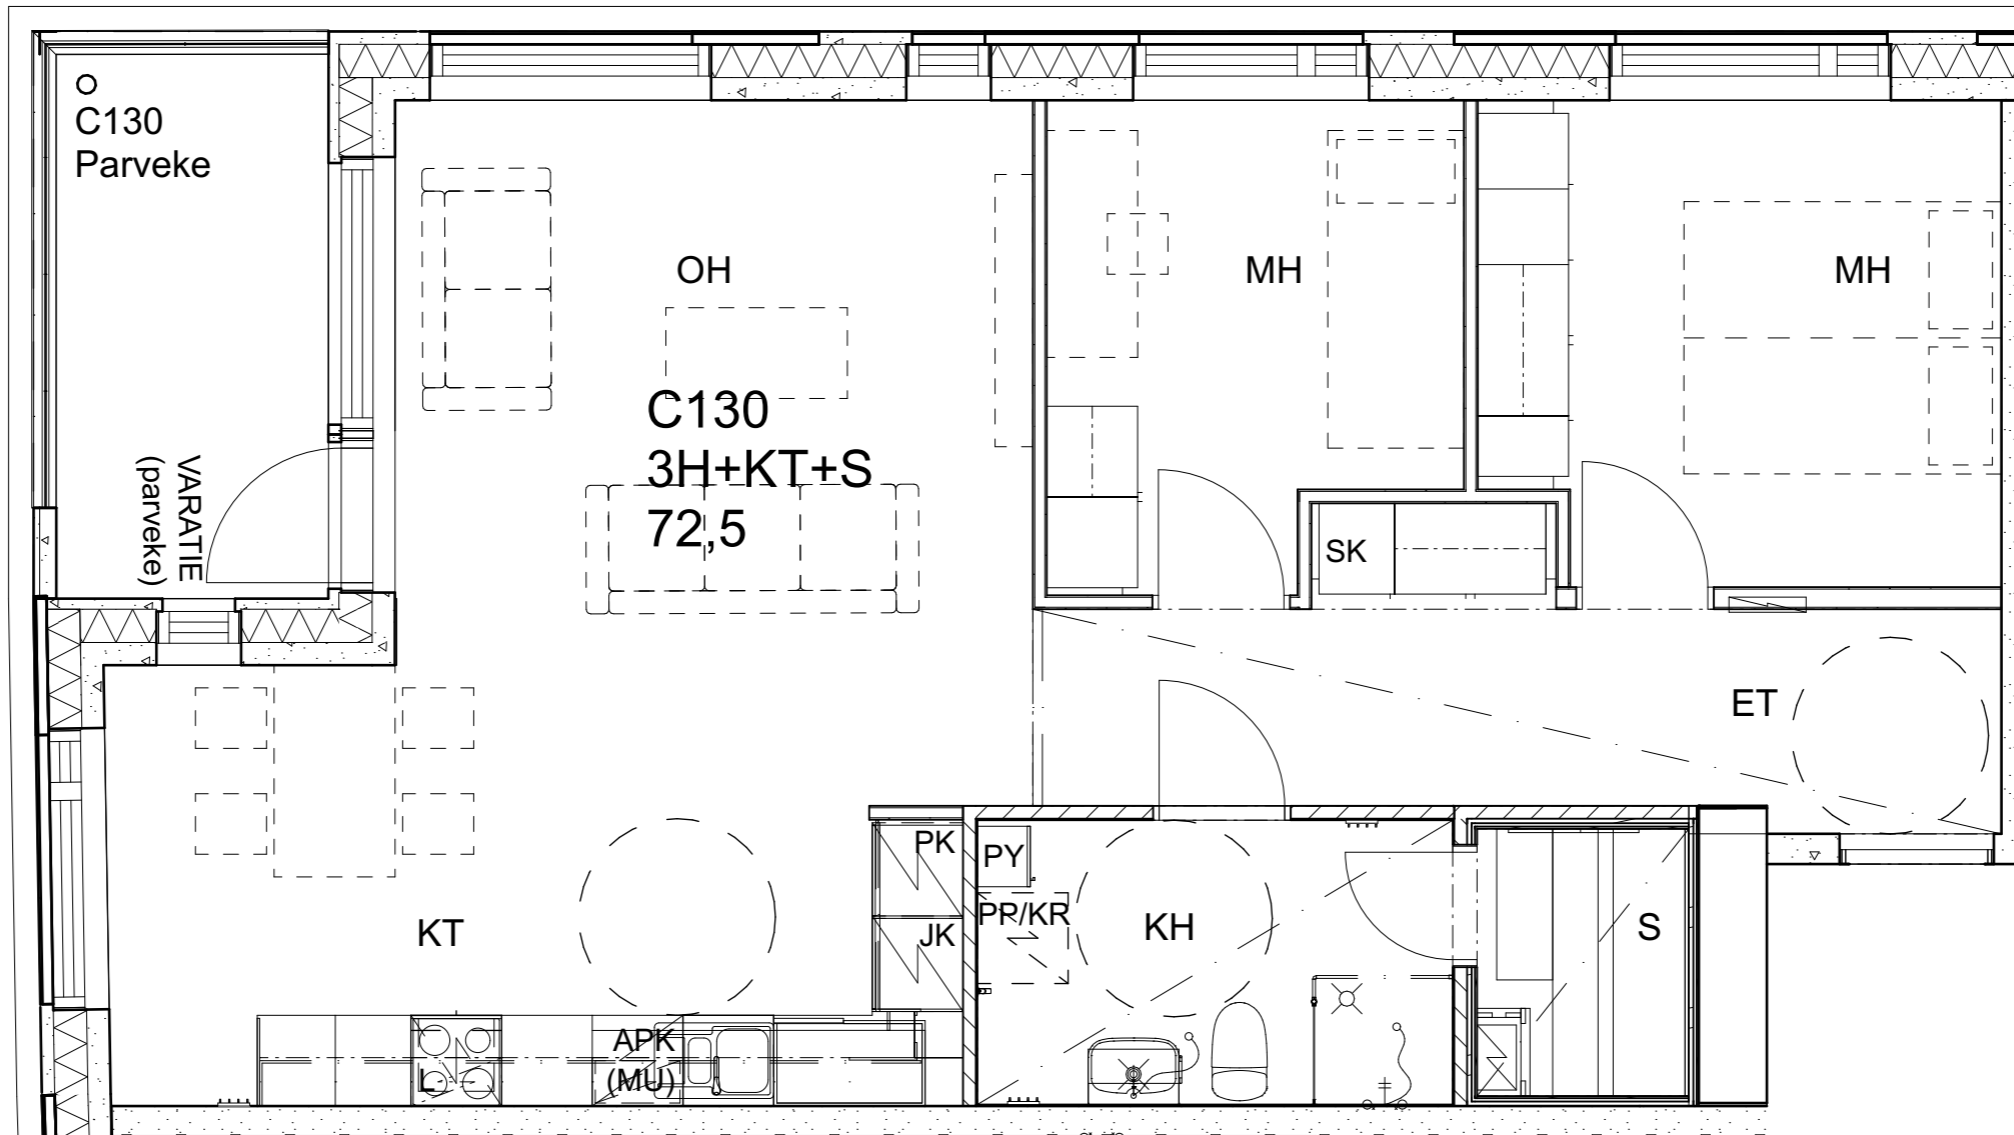

As Oy Helsingin Ahdinlaituri

HUONEISTOTYYPPI
3H+KT+S 76,5m²

7.krs C129

Alakatot ja koteloinnit alustavia, tarkentuvat rakentamisvaiheessa.

As Oy Helsingin Ahdinlaituri

HUONEISTOTYYPPI
3H+KT+S 72,5m²

7.krs C130