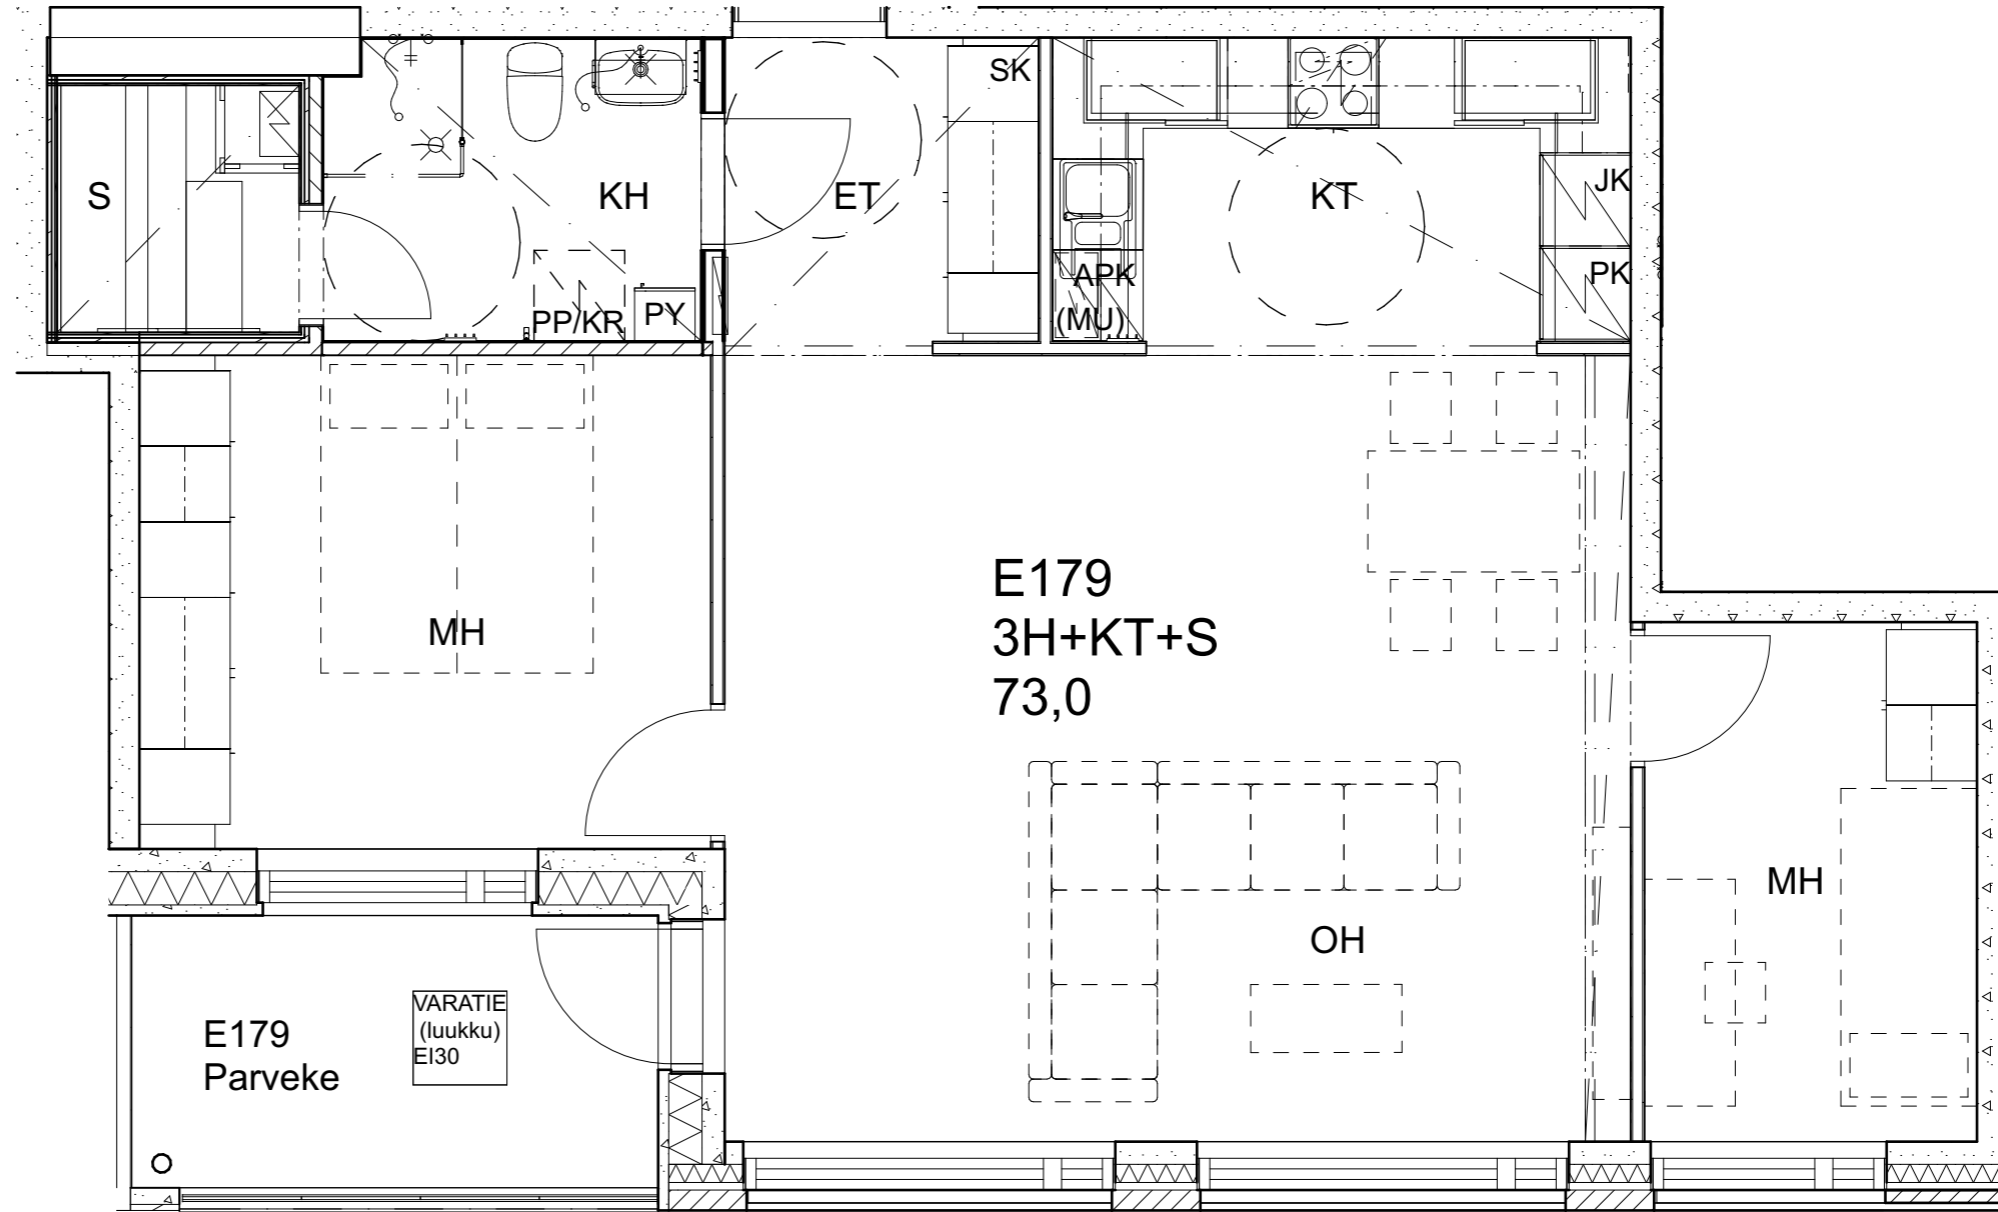

As Oy Helsingin Ahdinlaituri

HUONEISTOTYYPPI
 5H+KT+S 109,0m²

4.krs E178

Alakatot ja koteloinnit alustavia, tarkentuvat rakentamisvaiheessa.

As Oy Helsingin Ahdinlaituri

HUONEISTOTYYPPI
3H+KT+S 73,0m²

4.krs E179