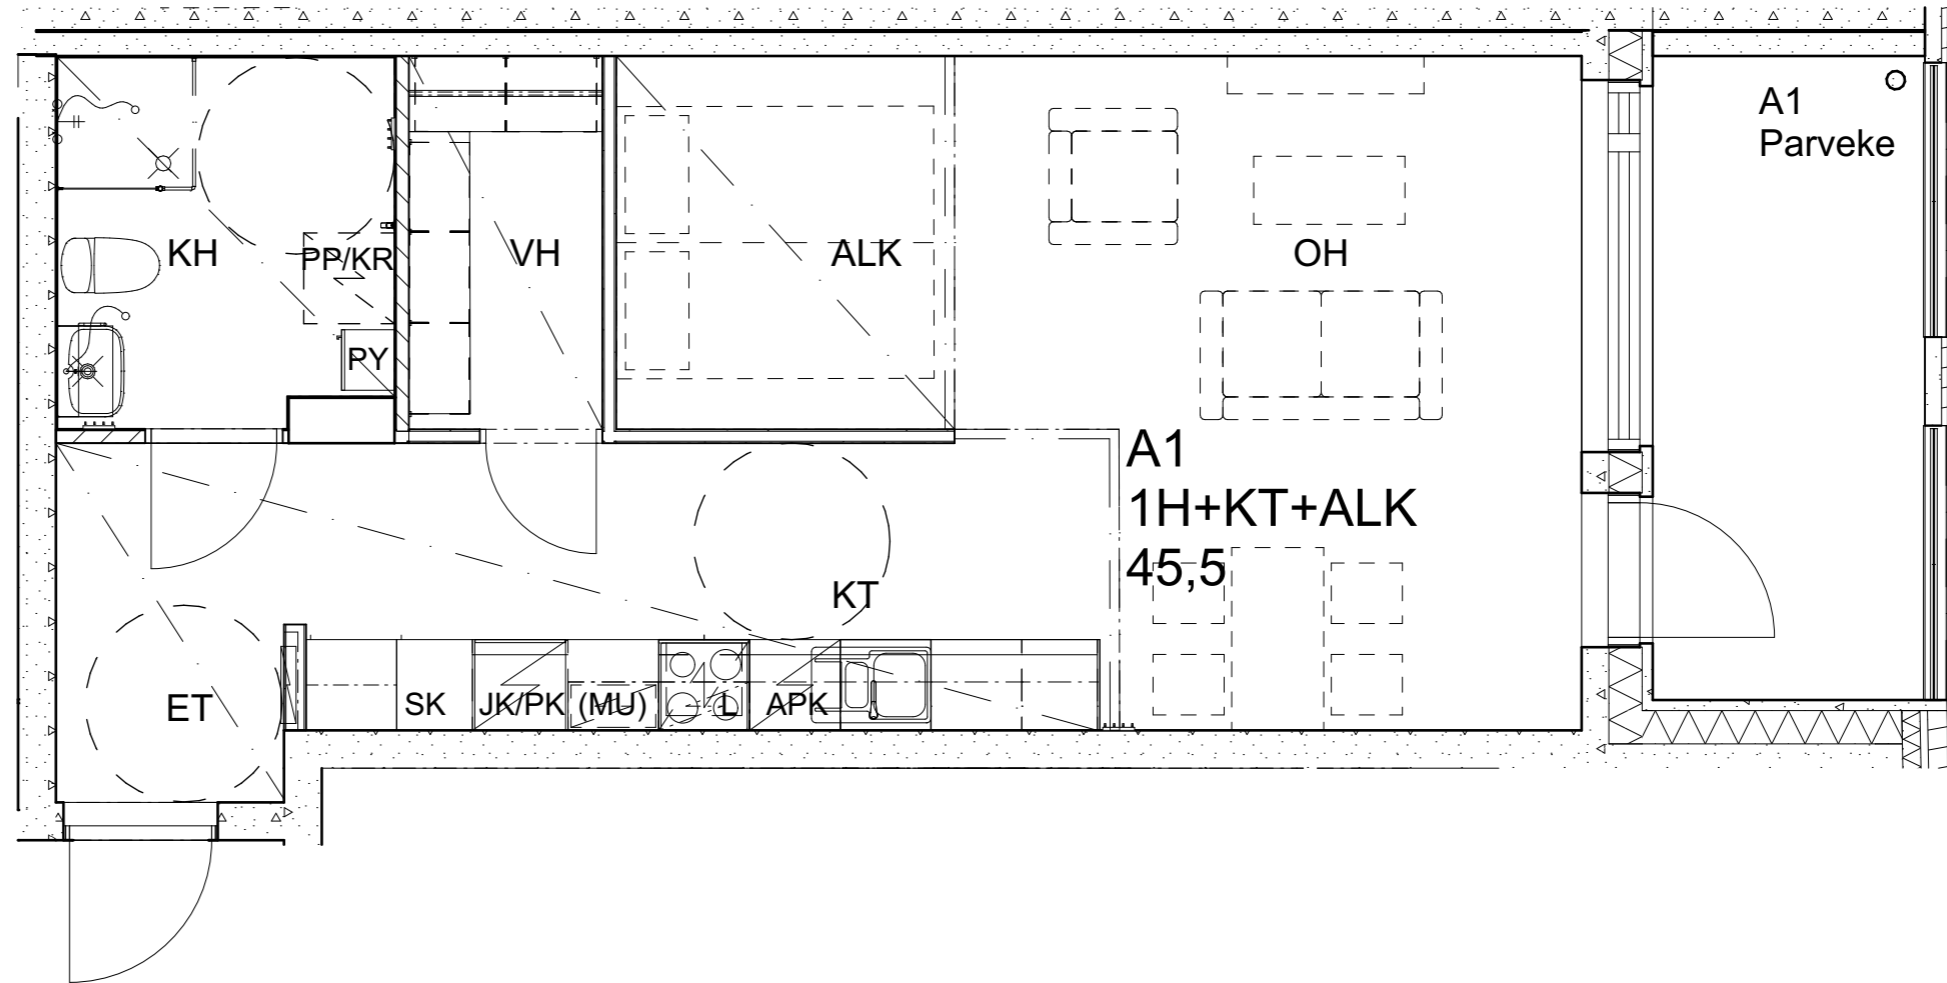

As Oy Helsingin Ahdinlaituri

HUONEISTOTYYPPI
1H+KT+ALK 45,5m²

2.krs A1

Alakatot ja koteloinnit alustavia, tarkentuvat rakentamisvaiheessa.

As Oy Helsingin Ahdinlaituri

HUONEISTOTYYPPI
4H+KT+S+TYÖT 88,5m²

2.krs A2