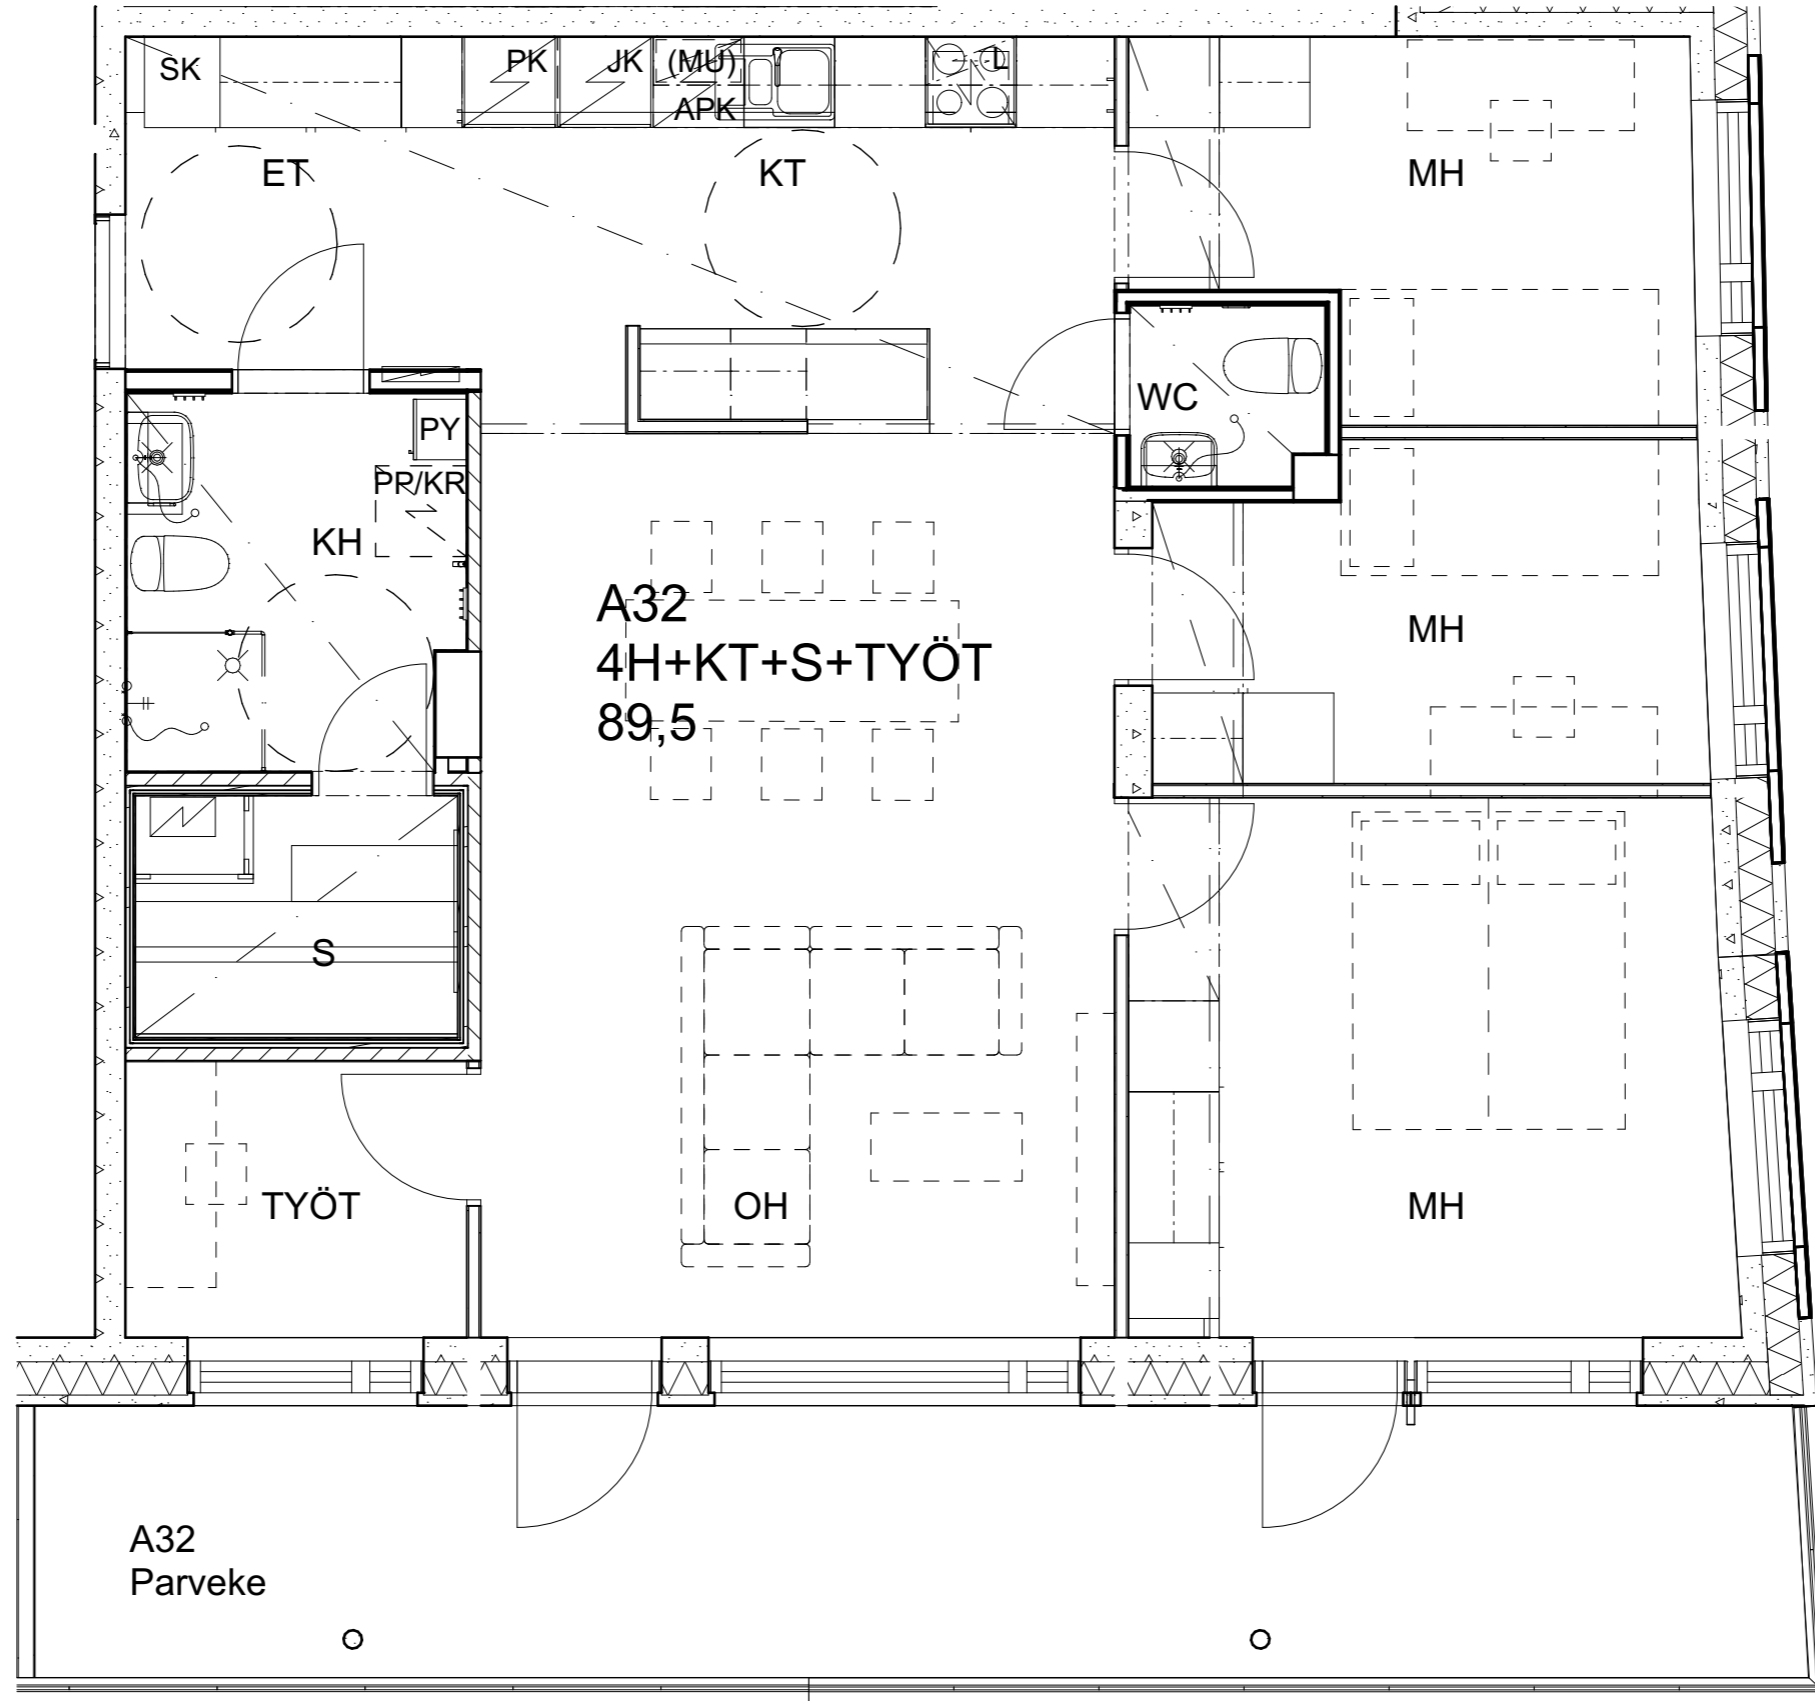

As Oy Helsingin Ahdinlaituri

HUONEISTOTYYPPI
2H+KT 47,0m²

7.krs A31

Alakatot ja koteloinnit alustavia, tarkentuvat rakentamisvaiheessa.

As Oy Helsingin Ahdinlaituri

HUONEISTOTYYPPI
4H+KT+S+TYÖT 89,5m²

7.krs A32