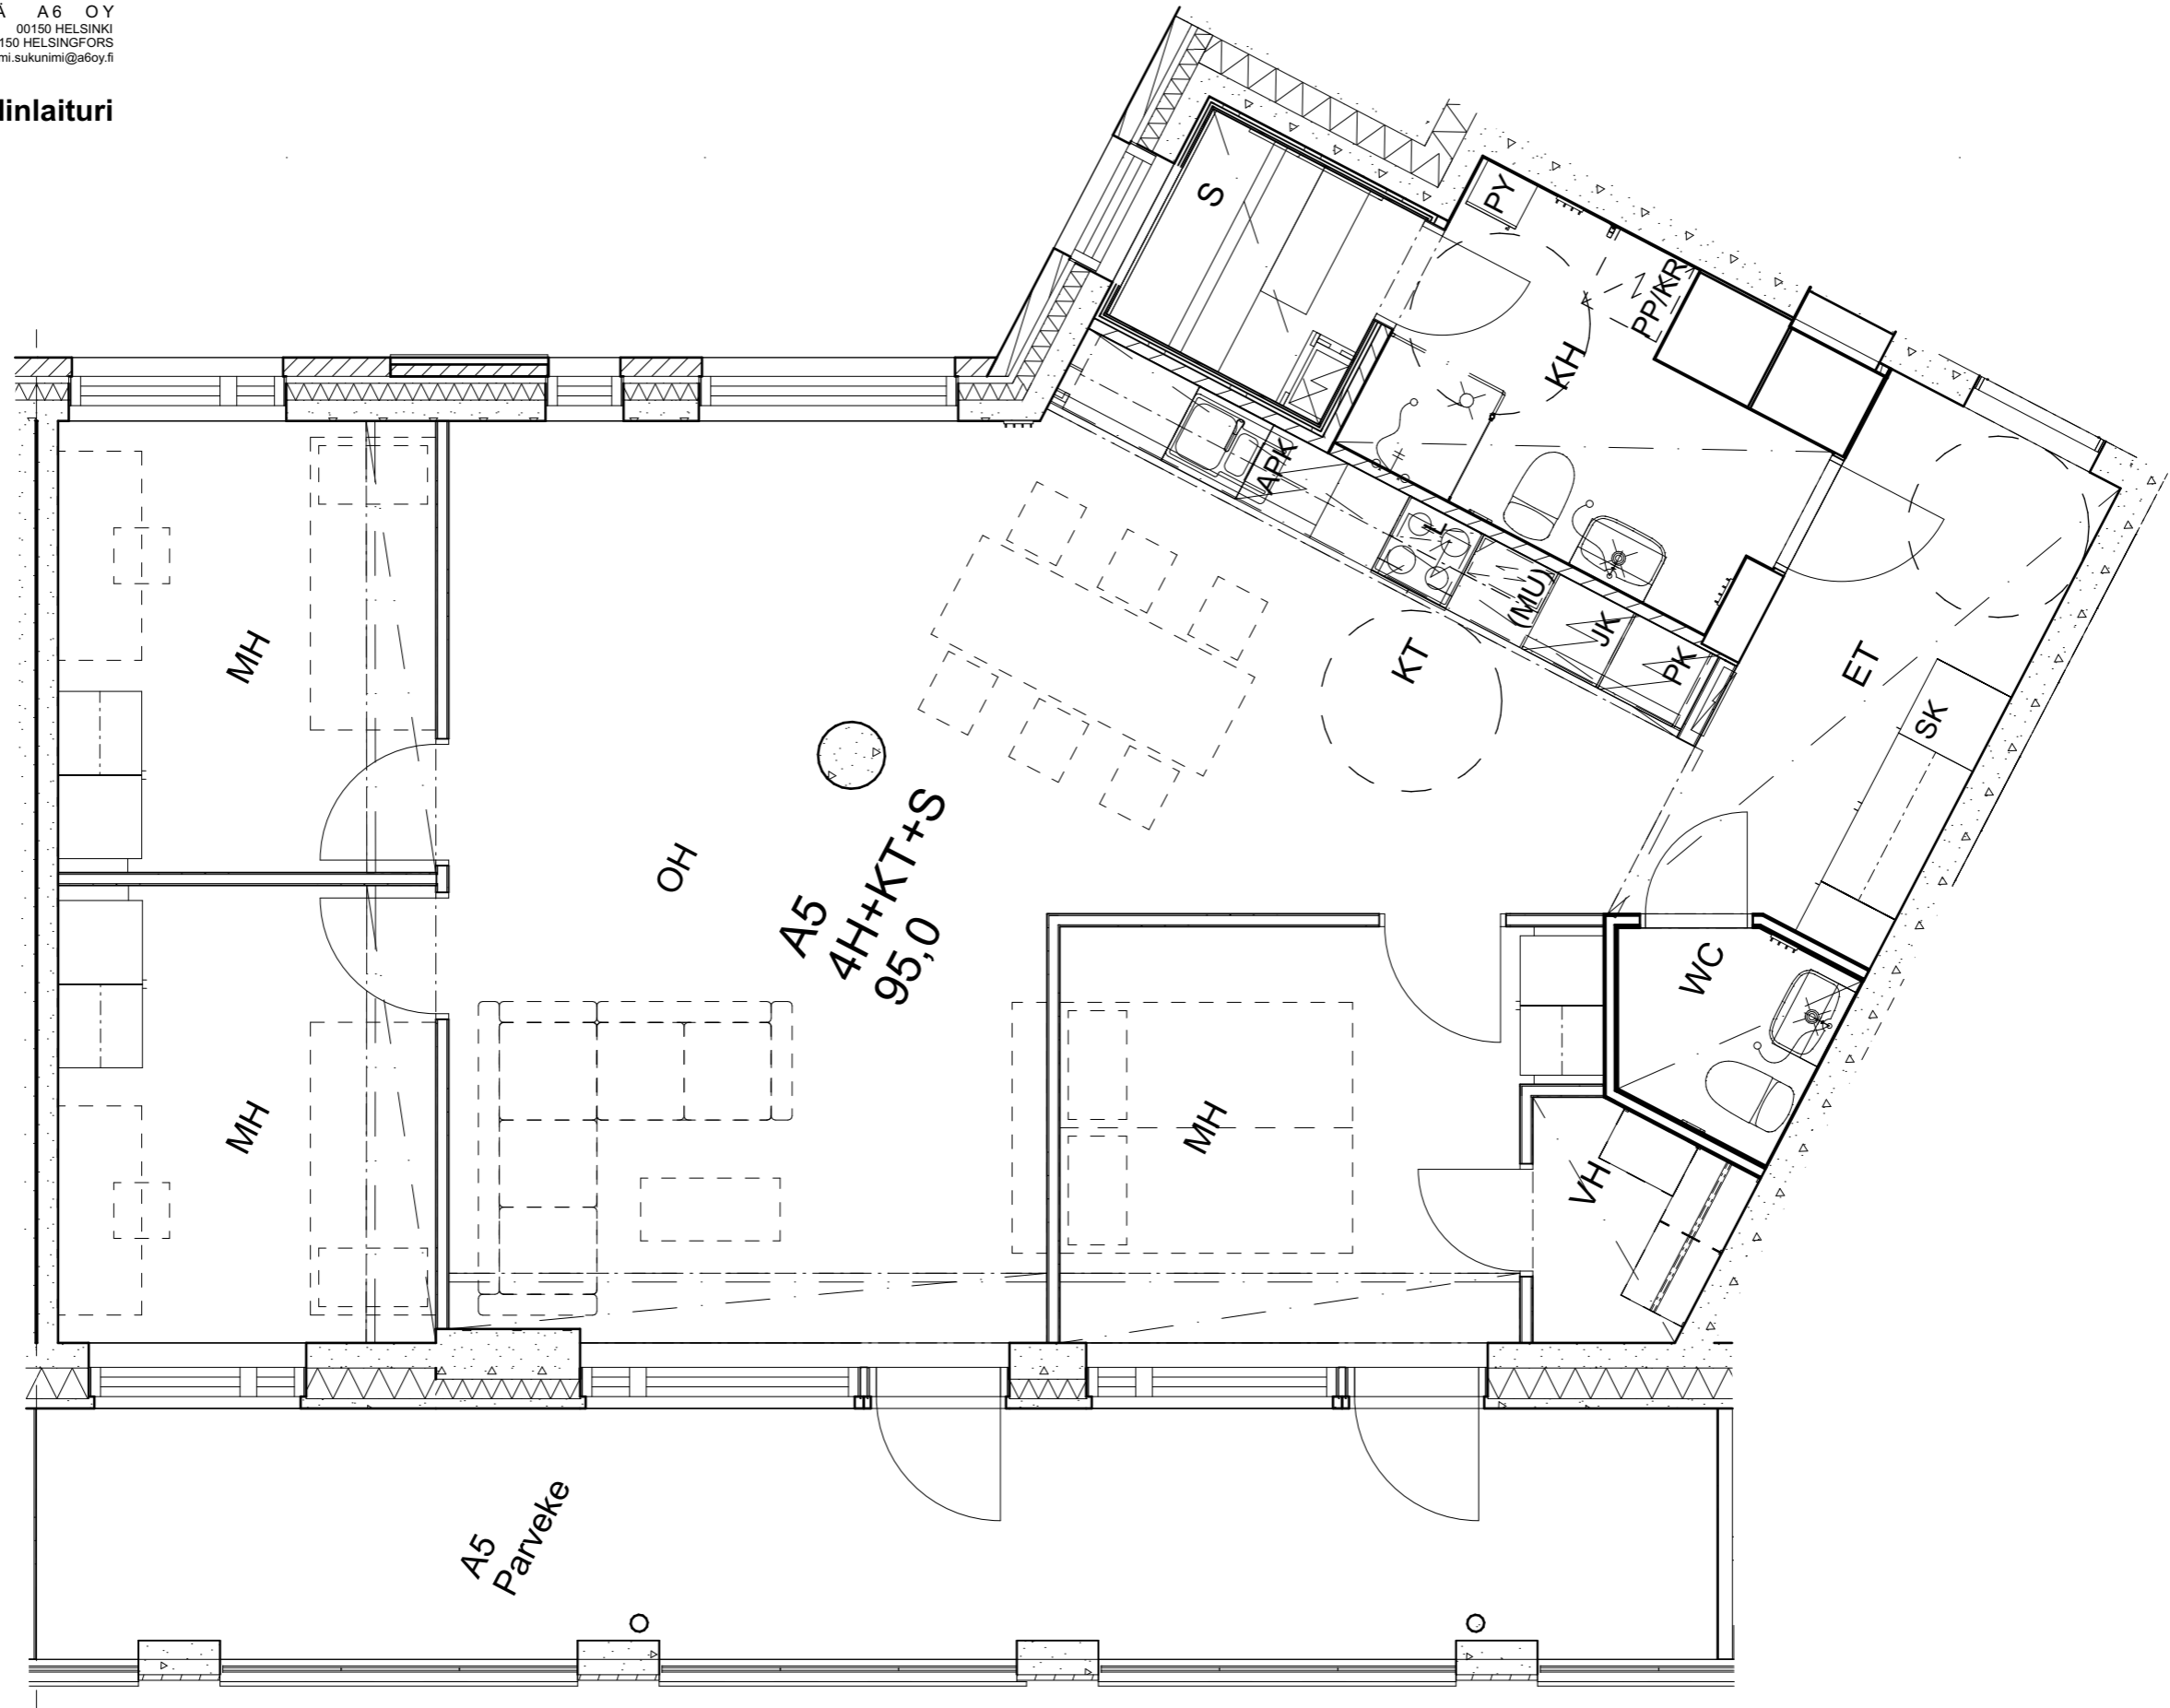

As Oy Helsingin Ahdinlaituri

HUONEISTOTYYPPI
4H+KT+S 88,5m²

2.krs A4

Alakatot ja koteloinnit alustavia, tarkentuvat rakentamisvaiheessa.

As Oy Helsingin Ahdinlaituri

HUONEISTOTYYPPI
4H+KT+S 95,0m²

2.krs A5

Alakatot ja koteloinnit alustavia, tarkentuvat rakentamisvaiheessa.