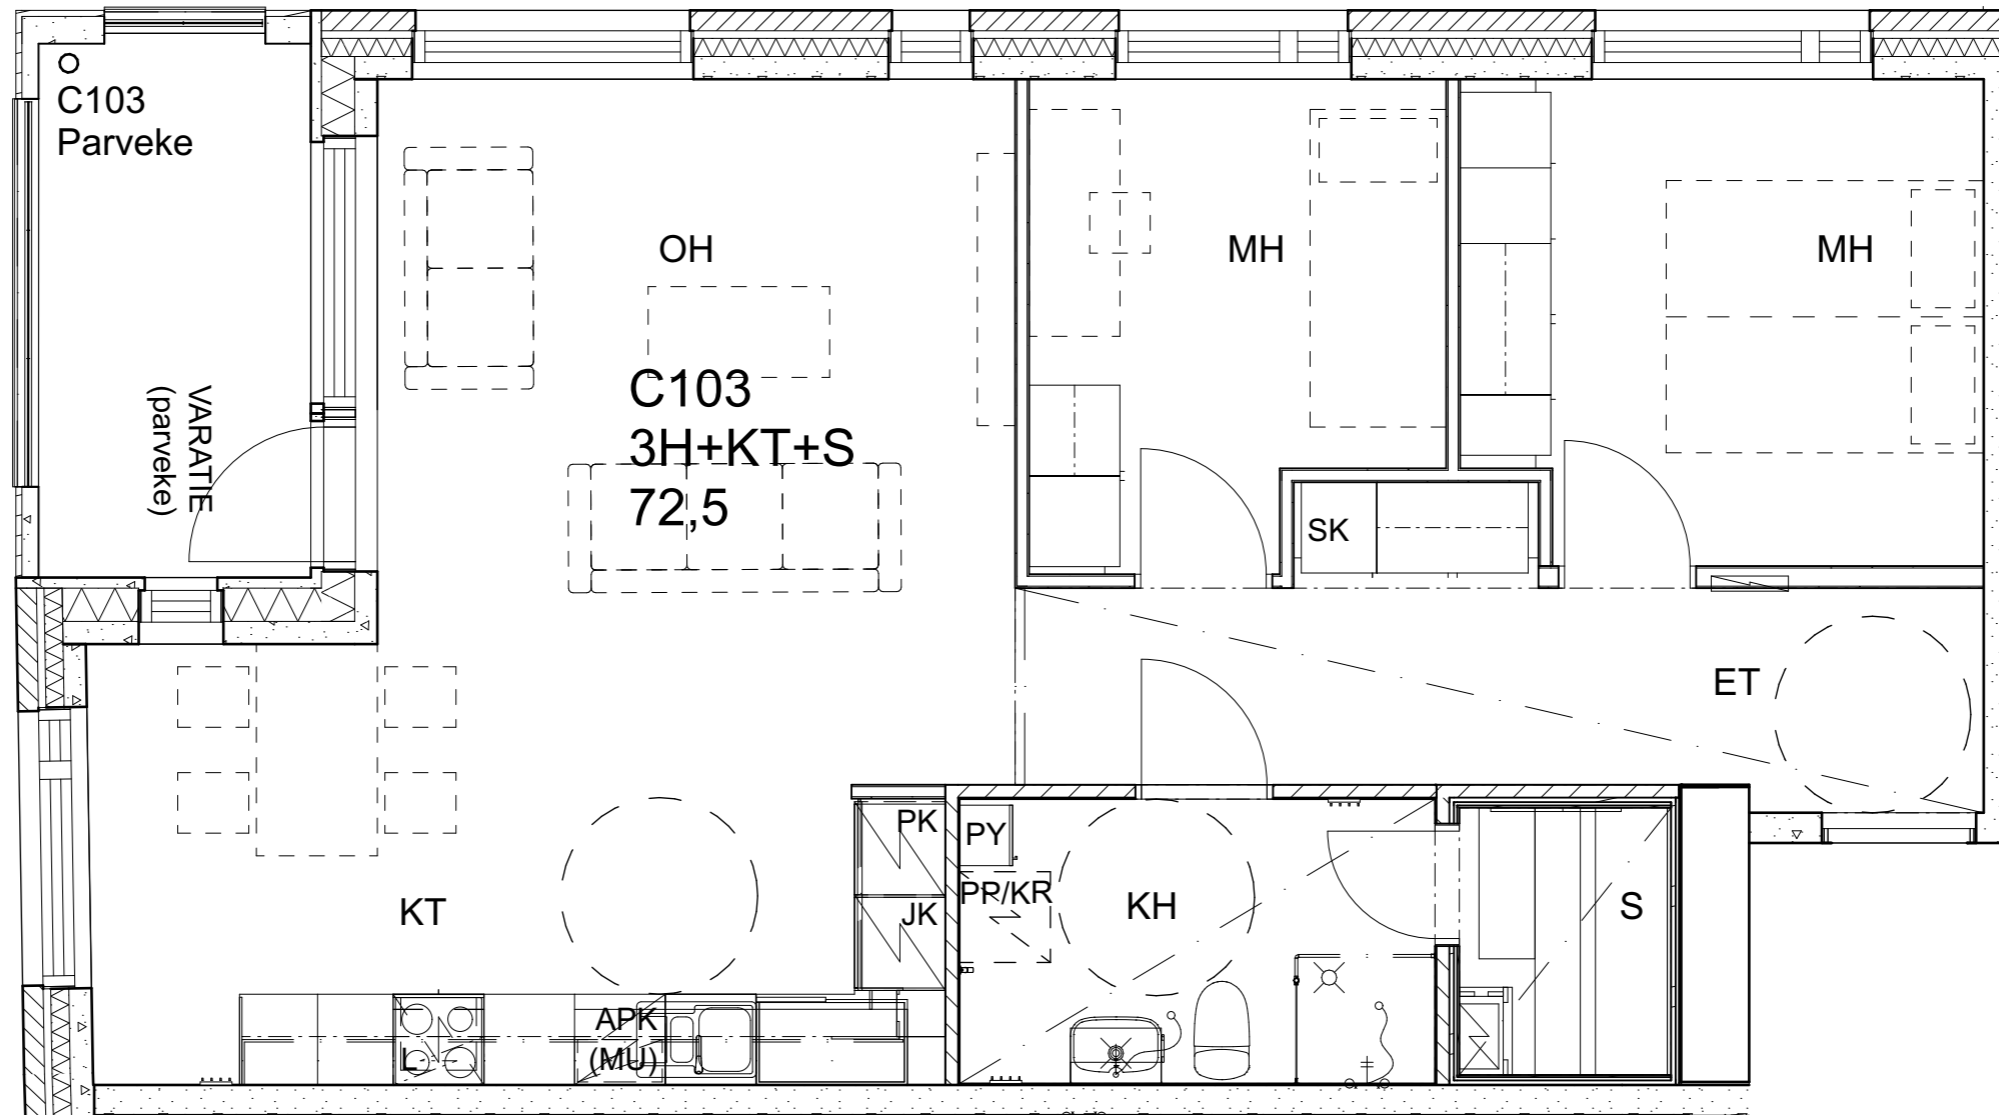

As Oy Helsingin Ahdinlaituri

HUONEISTOTYYPPI
3H+KT+S 72,5m²

3.krs C103

Alakatot ja koteloinnit alustavia, tarkentuvat rakentamisvaiheessa.