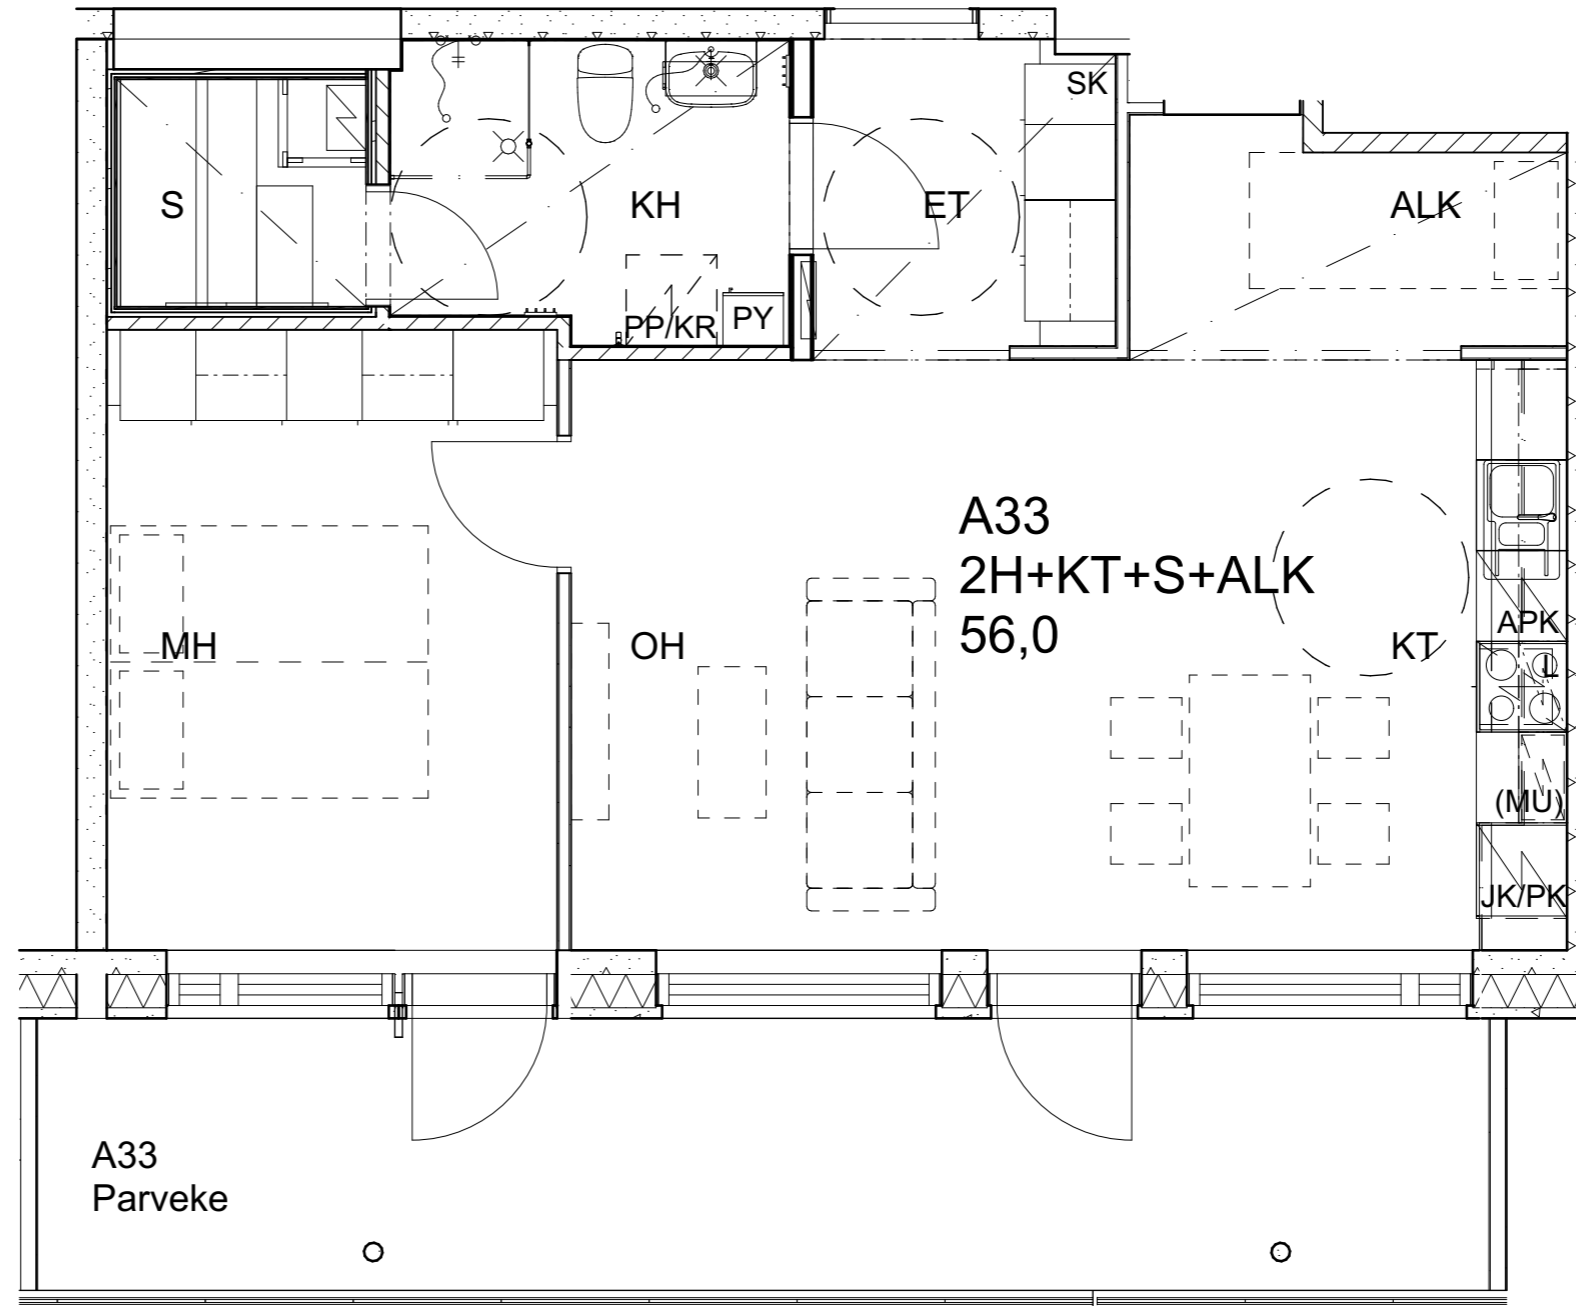

As Oy Helsingin Ahdinlaituri

HUONEISTOTYYPPI
2H+KT+S+ALK 56,0m²

7.krs A33

Alakatot ja koteloinnit alustavia, tarkentuvat rakentamisvaiheessa.