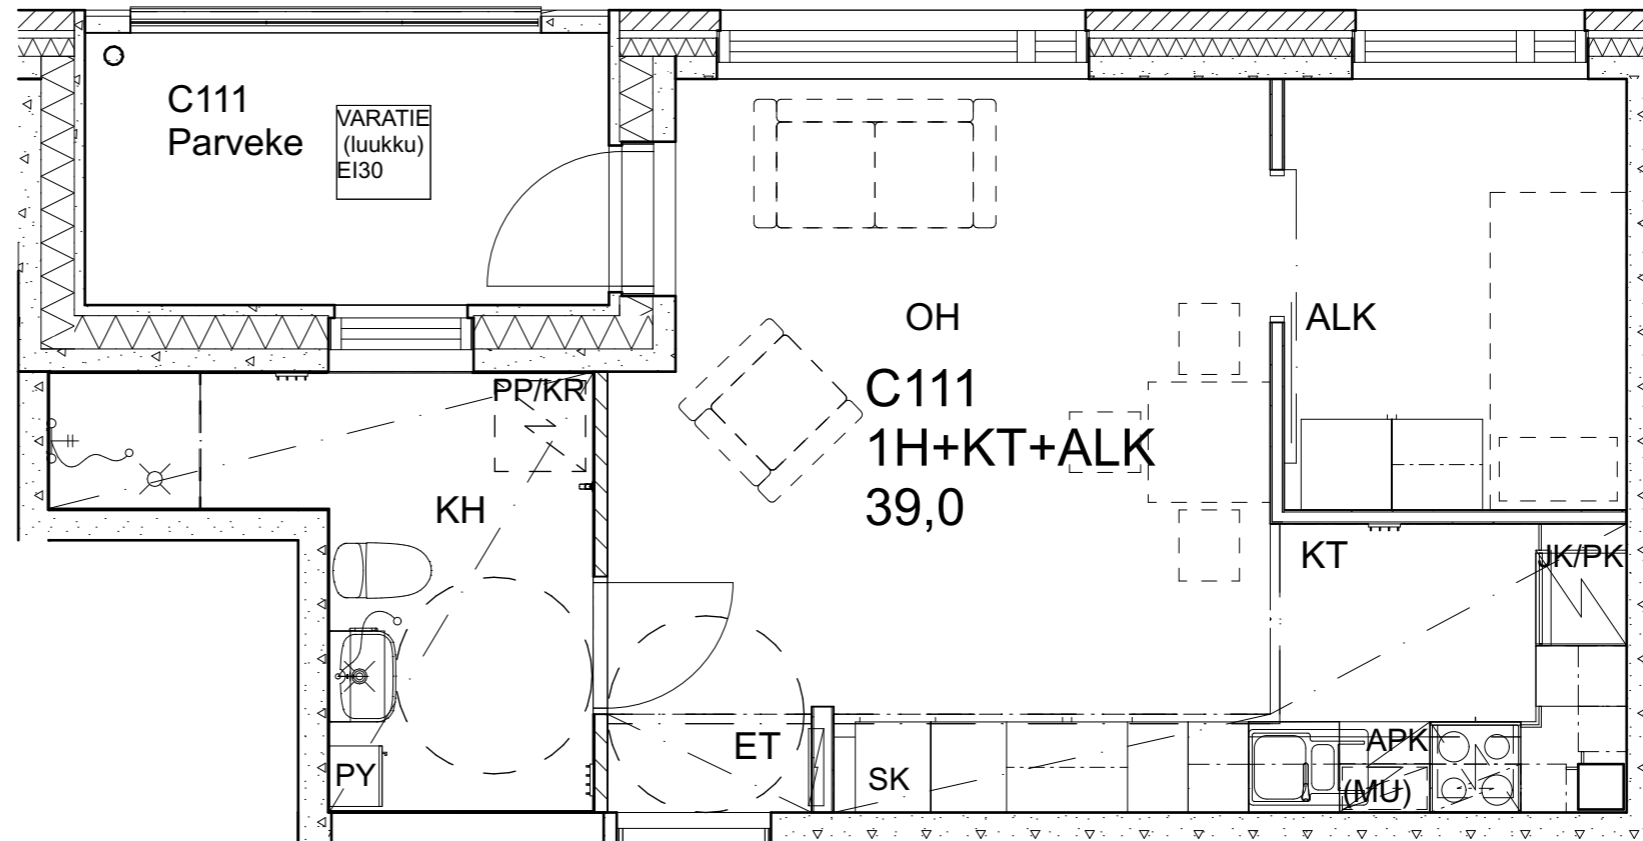

As Oy Helsingin Ahdinlaituri

HUONEISTOTYYPPI
1H+KT+ALK 39,0m²

5.krs C111

Alakatot ja koteloinnit alustavia, tarkentuvat rakentamisvaiheessa.