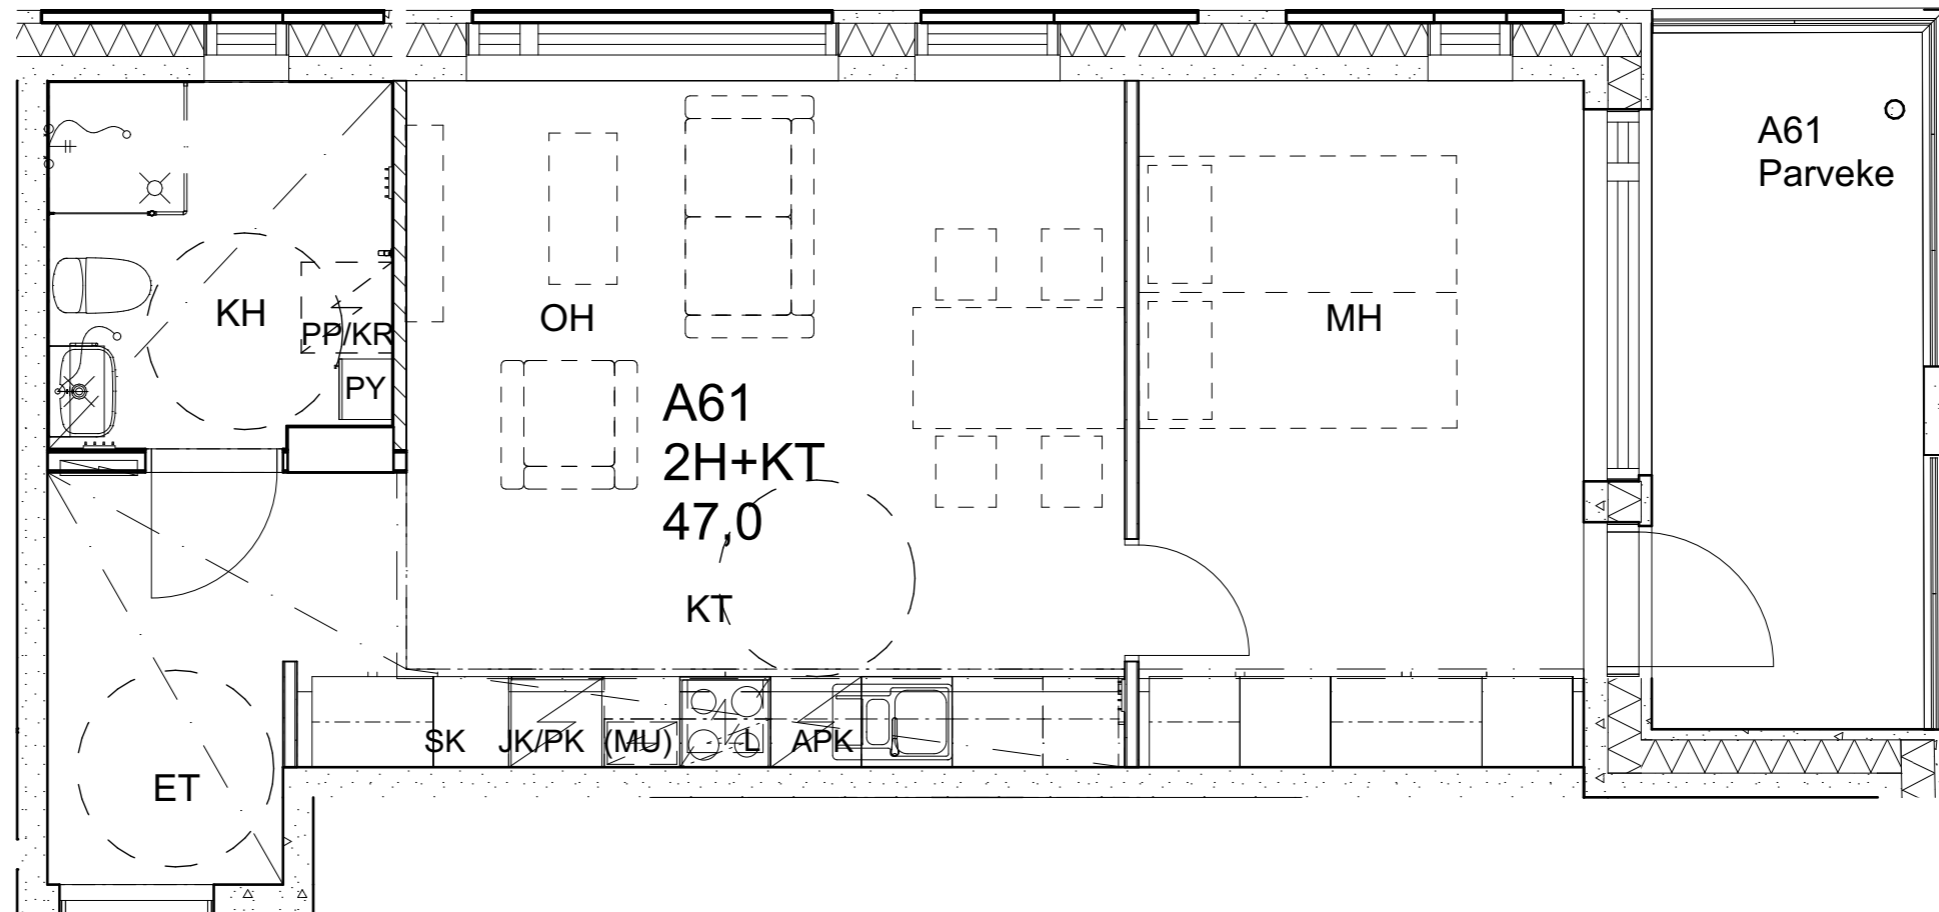

As Oy Helsingin Ahdinlaituri

HUONEISTOTYYPPI
2H+KT 47,0m²

12.krs A61

Alakatot ja koteloinnit alustavia, tarkentuvat rakentamisvaiheessa.