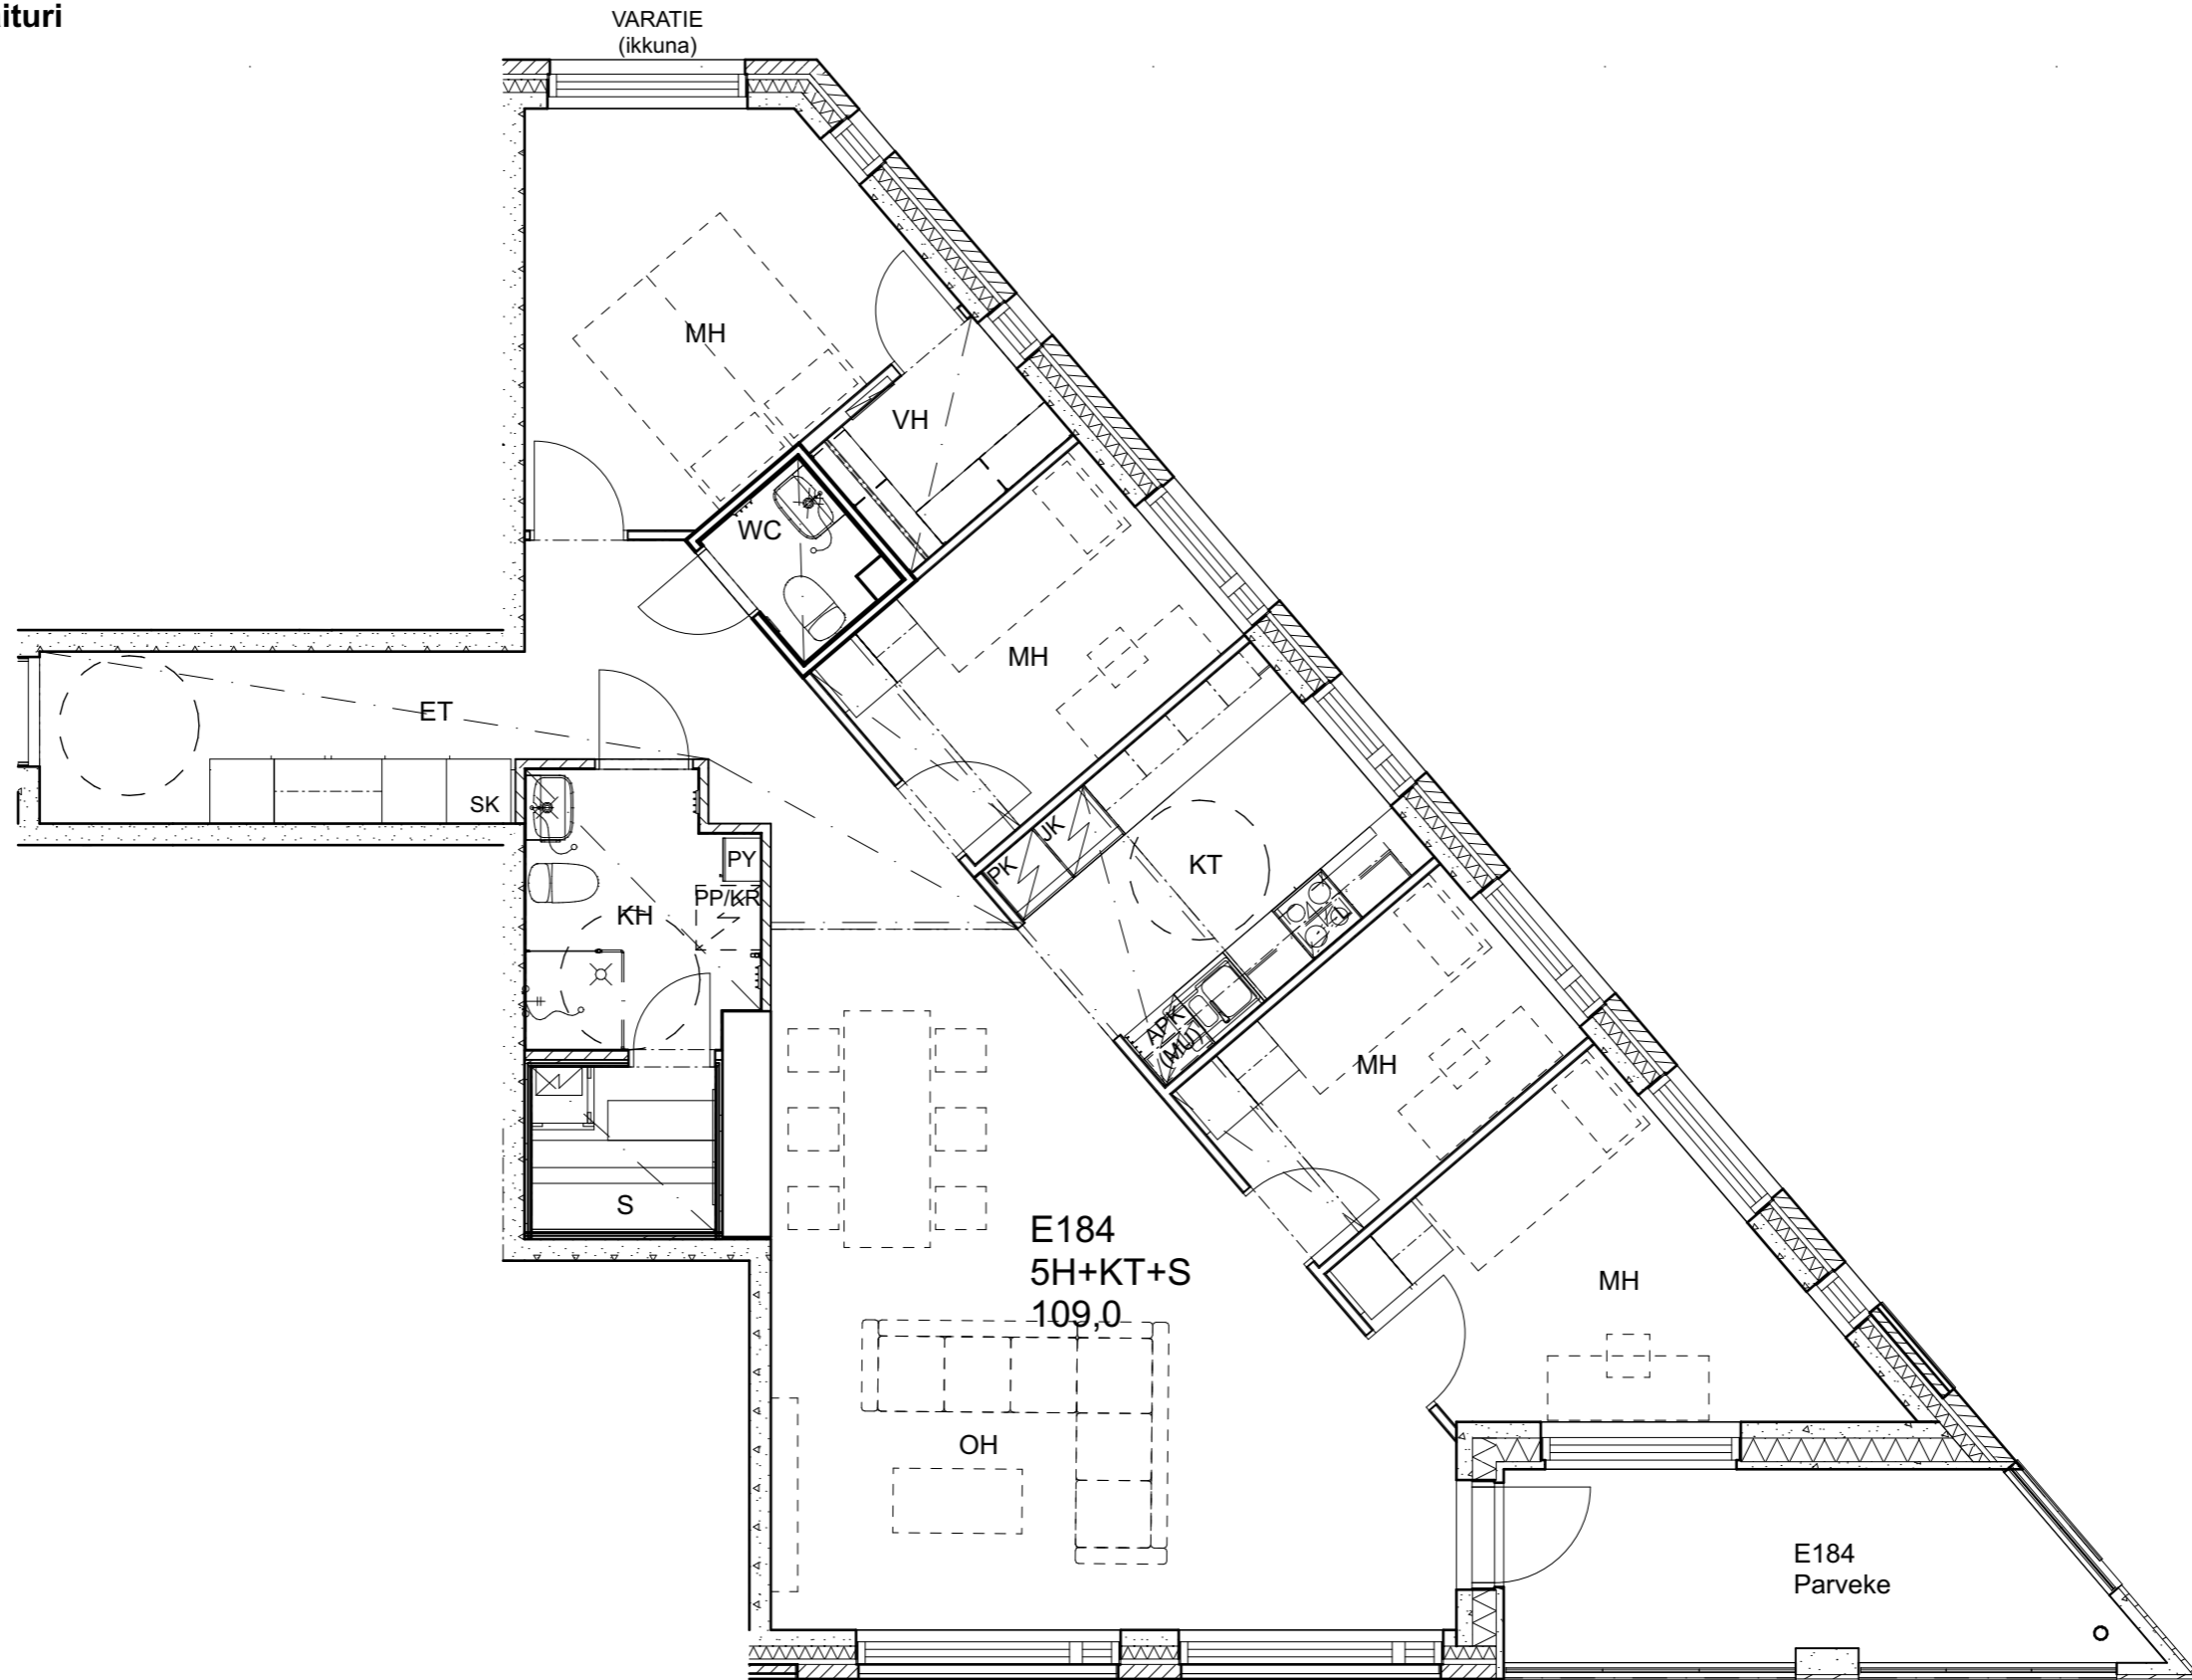

As Oy Helsingin Ahdinlaituri

HUONEISTOTYYPPI
2H+KT 50,0m²

5.krs E183

Alakatot ja koteloinnit alustavia, tarkentuvat rakentamisvaiheessa.

As Oy Helsingin Ahdinlaituri

Alakatot ja koteloinnit alustavia, tarkentuvat rakentamisvaiheessa.