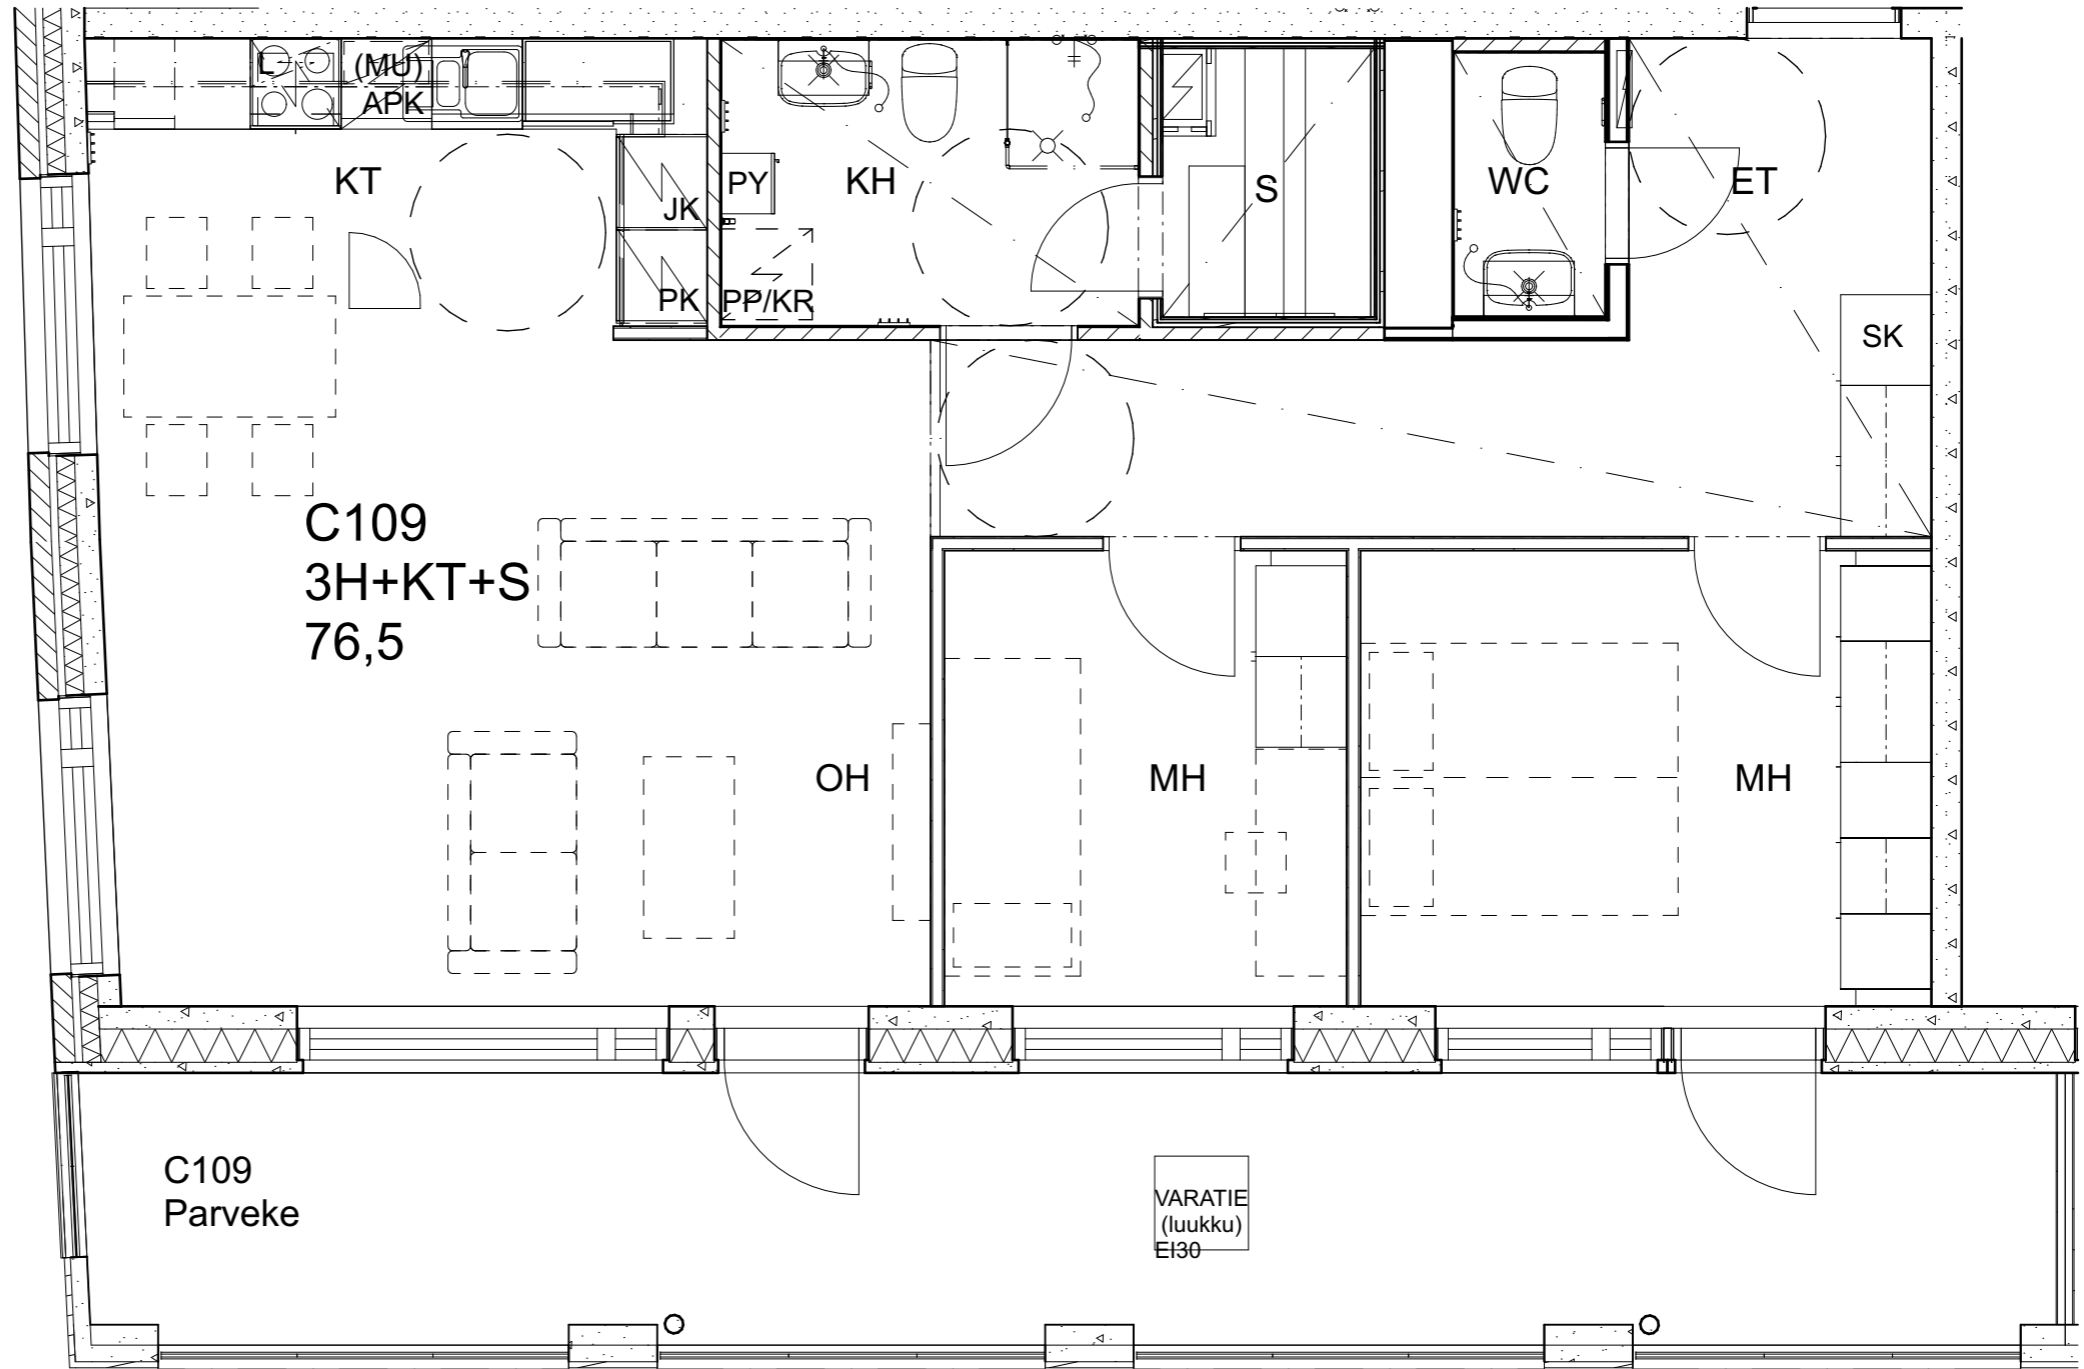

As Oy Helsingin Ahdinlaituri

HUONEISTOTYYPPI
3H+KT+S 76,5m²

4.krs C109

Alakatot ja koteloinnit alustavia, tarkentuvat rakentamisvaiheessa.