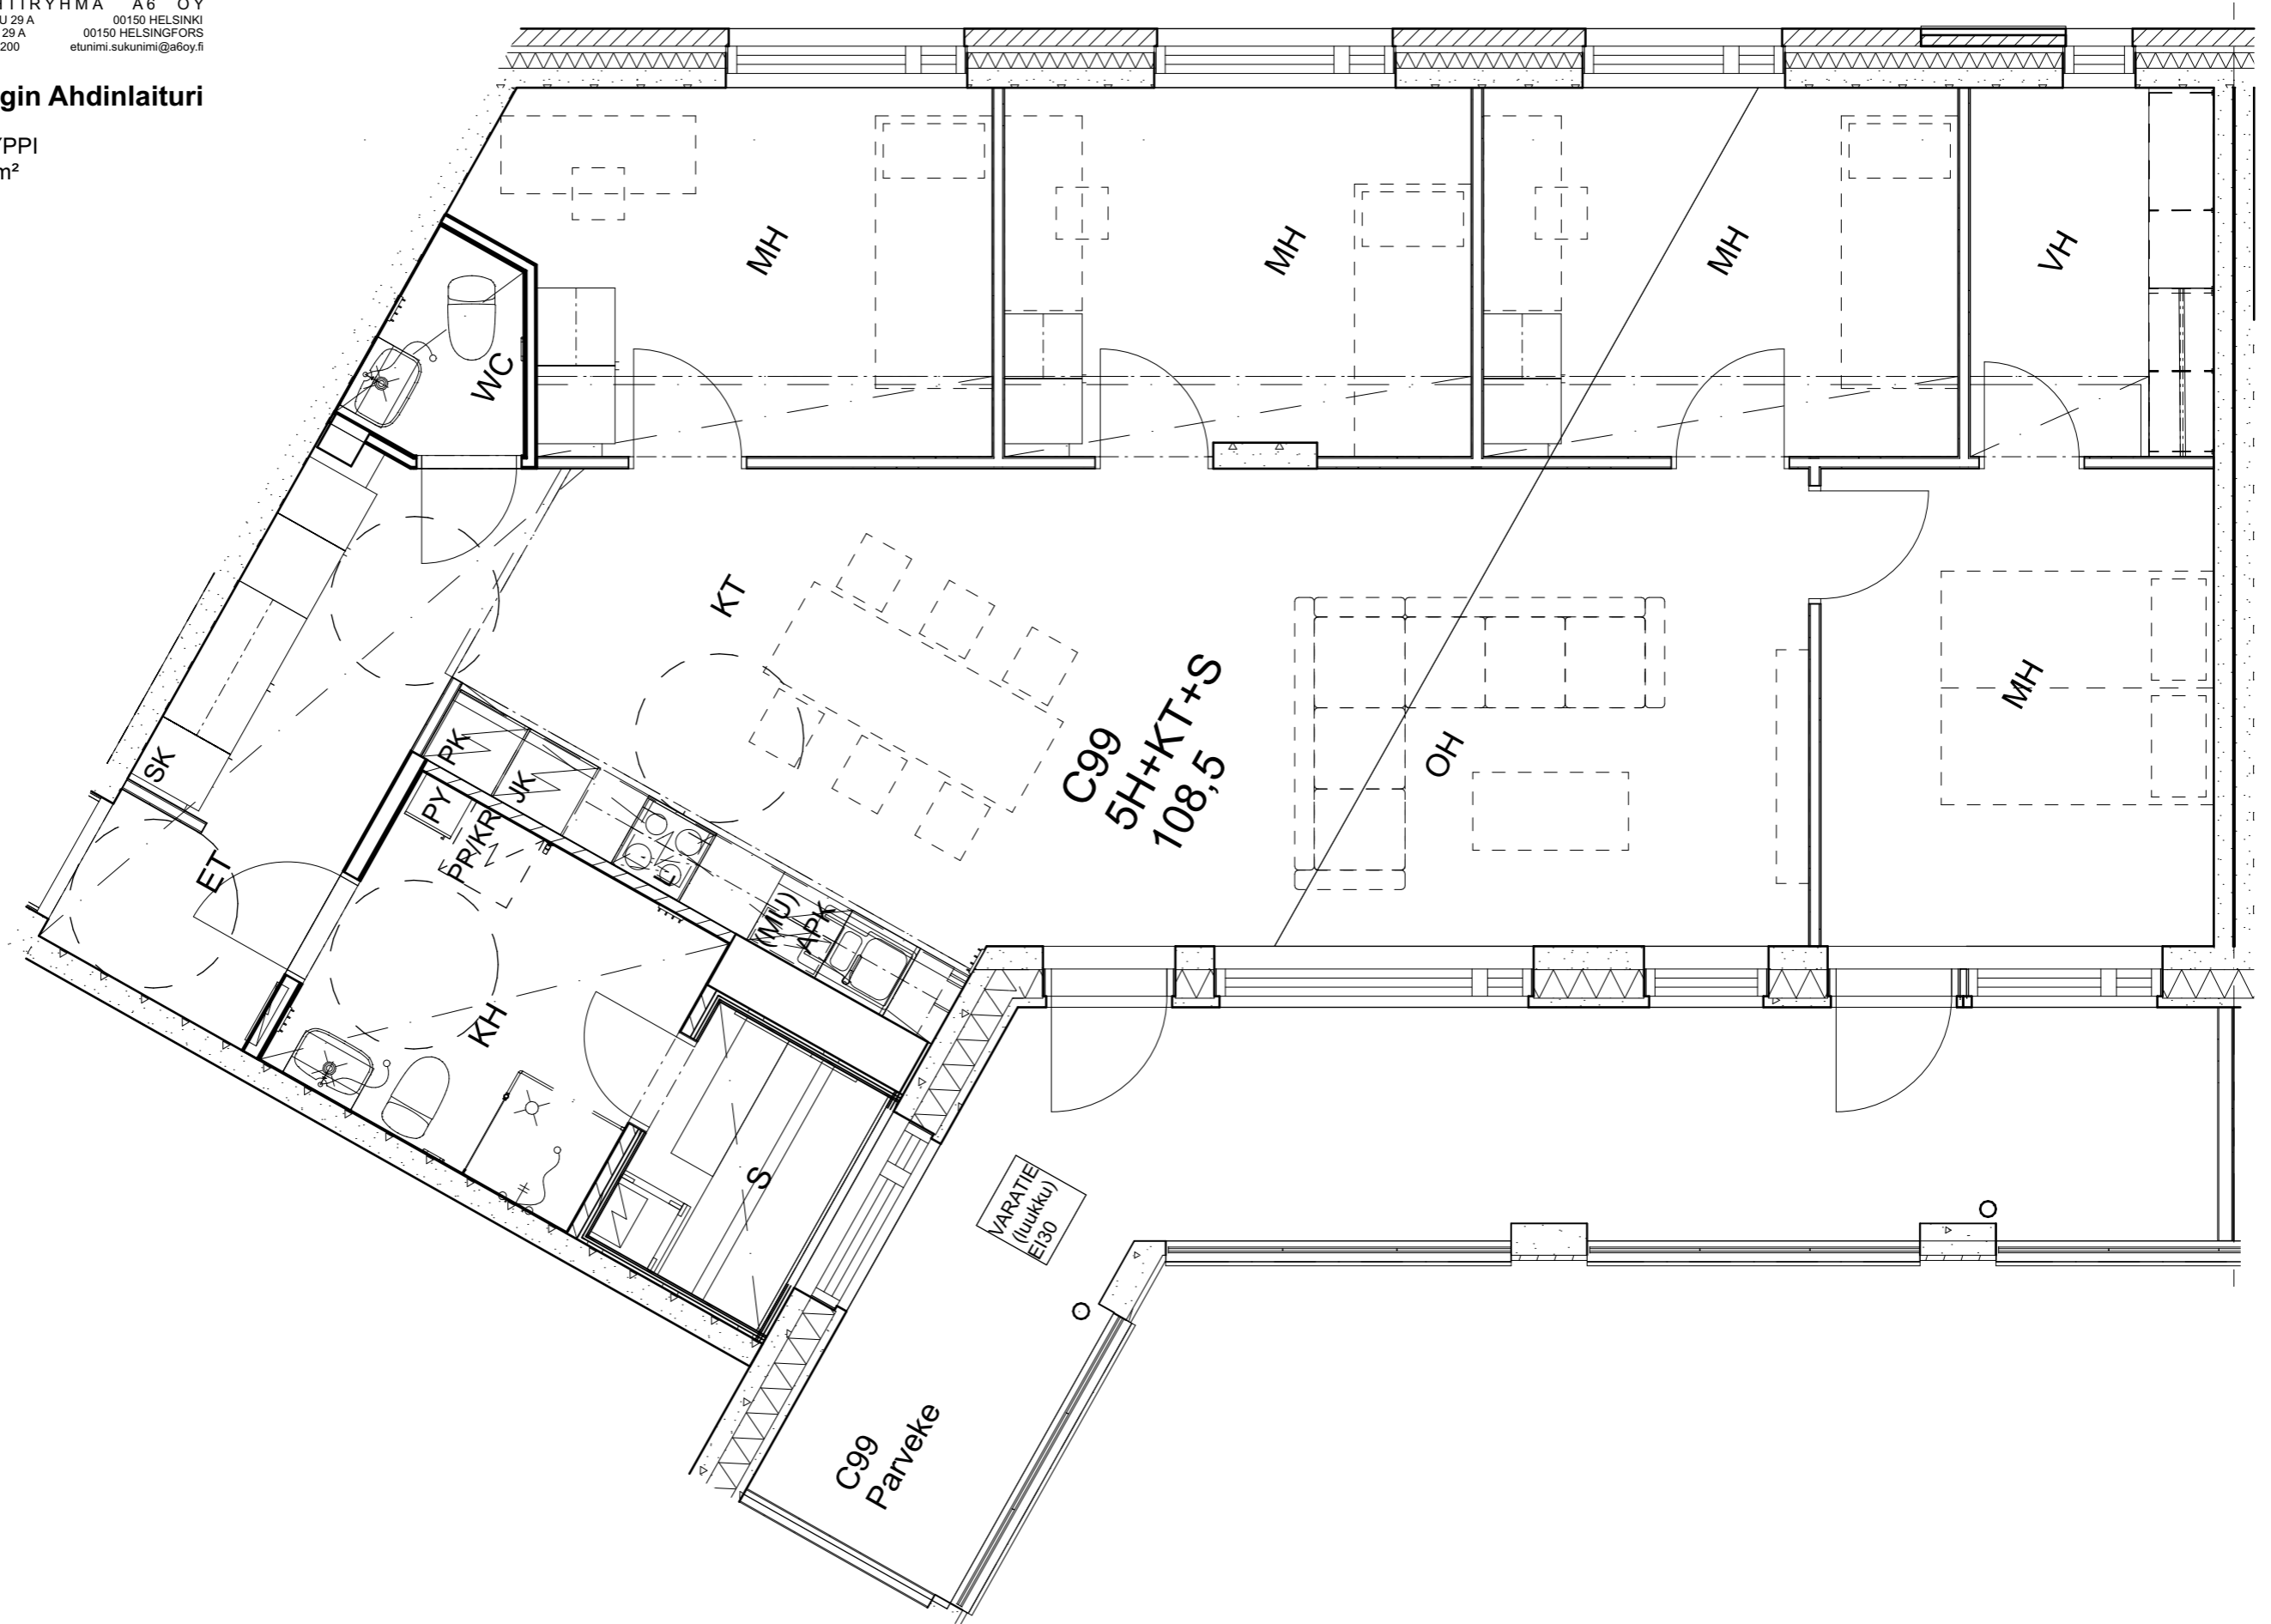

As Oy Helsingin Ahdinlaituri

HUONEISTOTYYPPI
2H+KT 47,0m²

3.krs C98

Alakatot ja koteloinnit alustavia, tarkentuvat rakentamisvaiheessa.

As Oy Helsingin Ahdinlaituri

HUONEISTOTYYPPI
5H+KT+S 108,5m²

3.krs C99