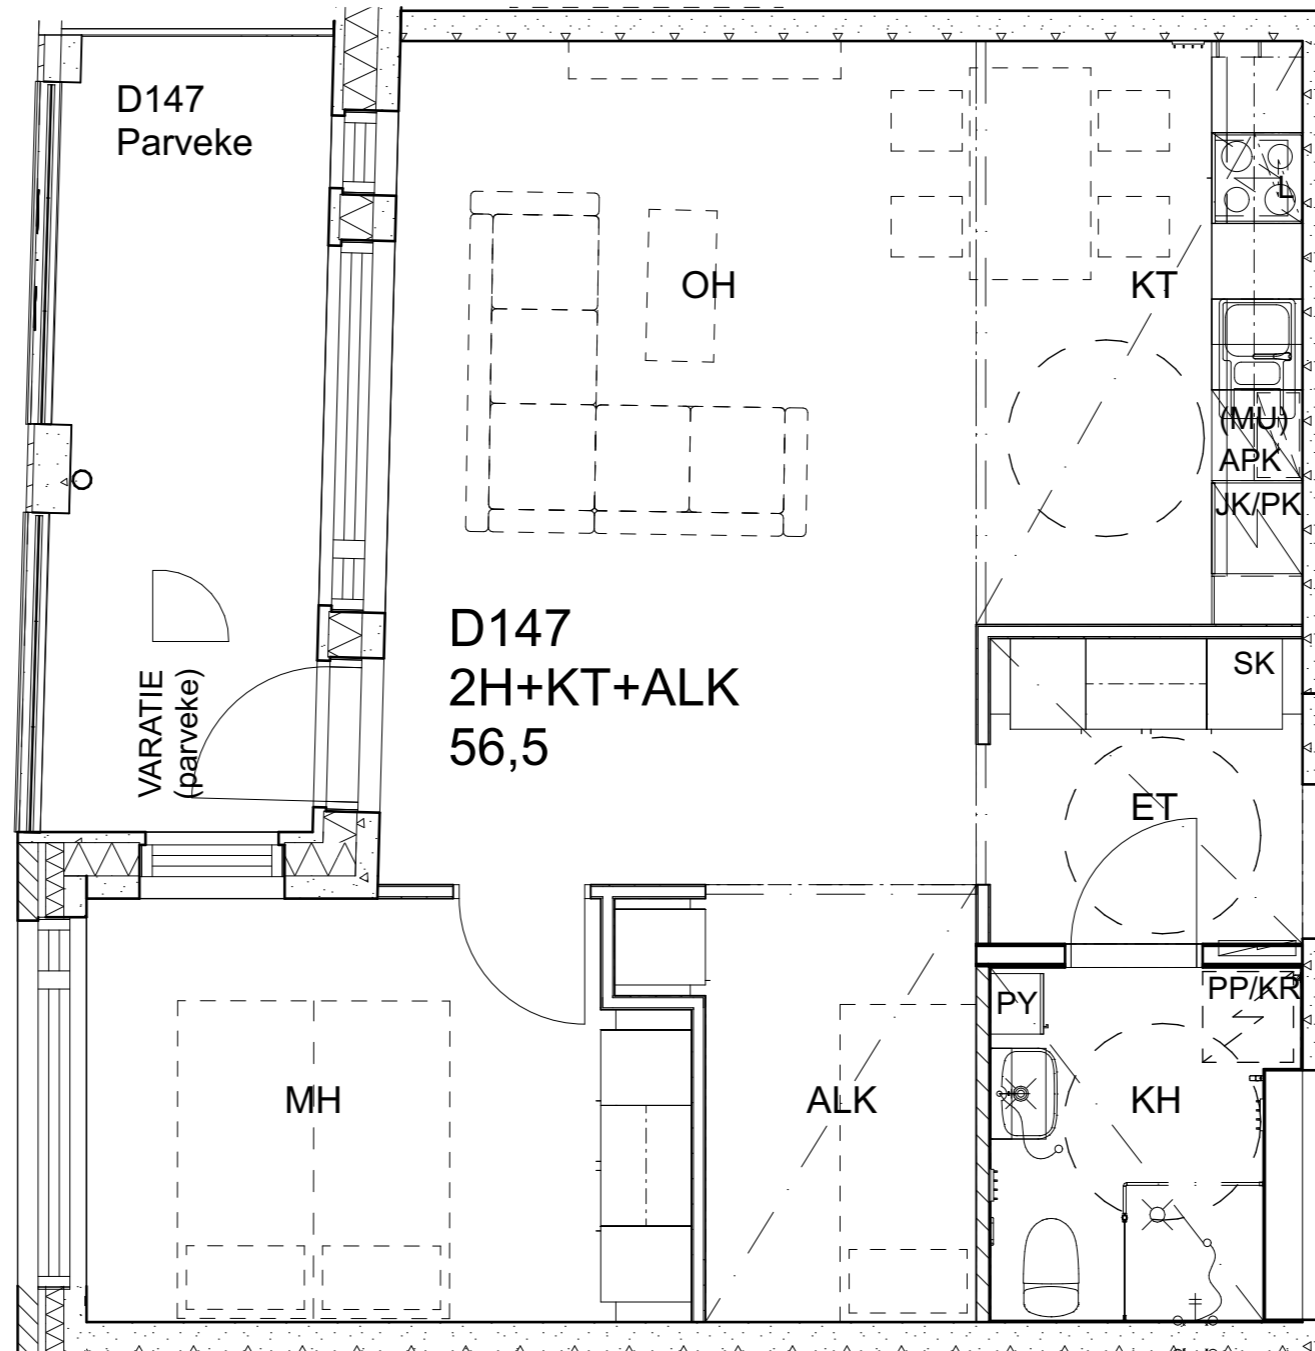

As Oy Helsingin Ahdinlaituri

HUONEISTOTYYPPI
2H+KT+ALK 56,5m²

2.krs D147

Alakatot ja koteloinnit alustavia, tarkentuvat rakentamisvaiheessa.