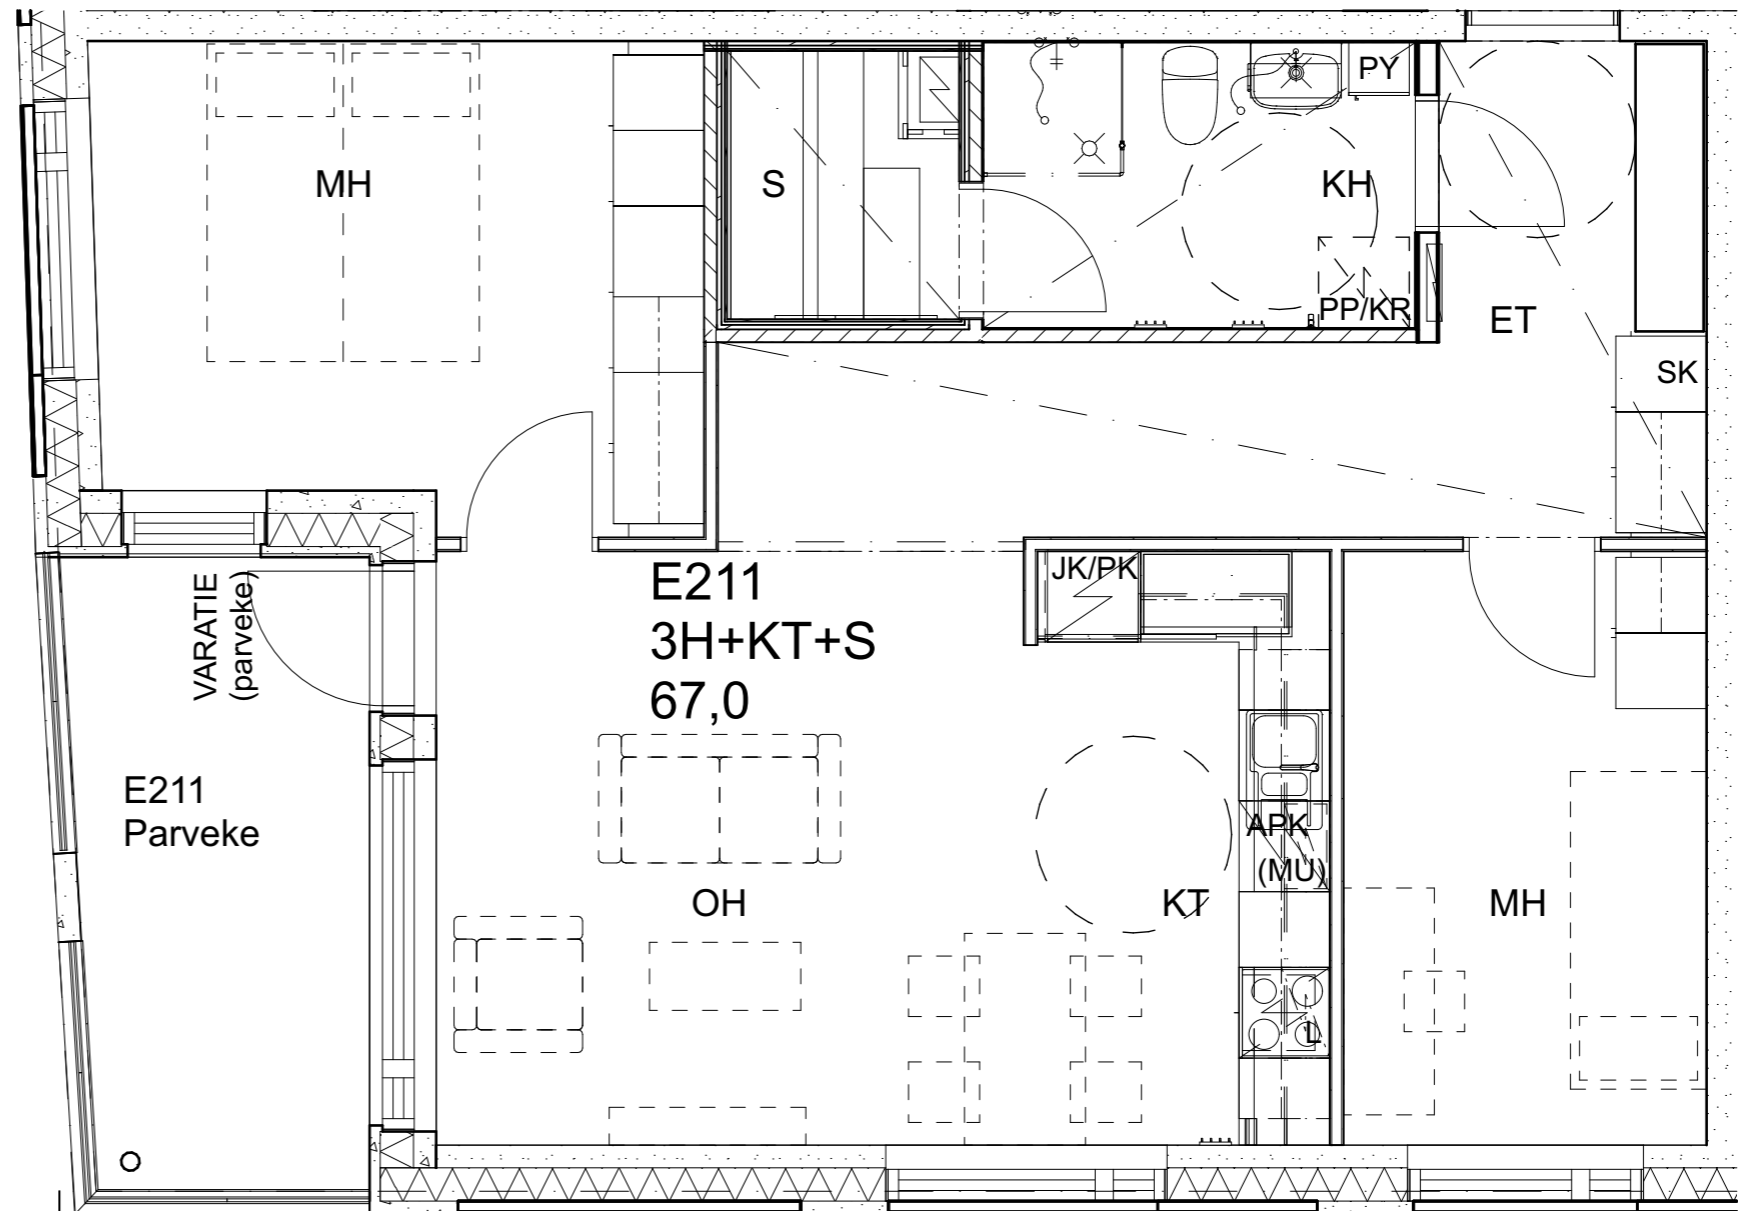

As Oy Helsingin Ahdinlaituri

HUONEISTOTYYPPI
3H+KT+S 67,0m²

9.krs E211

Alakatot ja koteloinnit alustavia, tarkentuvat rakentamisvaiheessa.