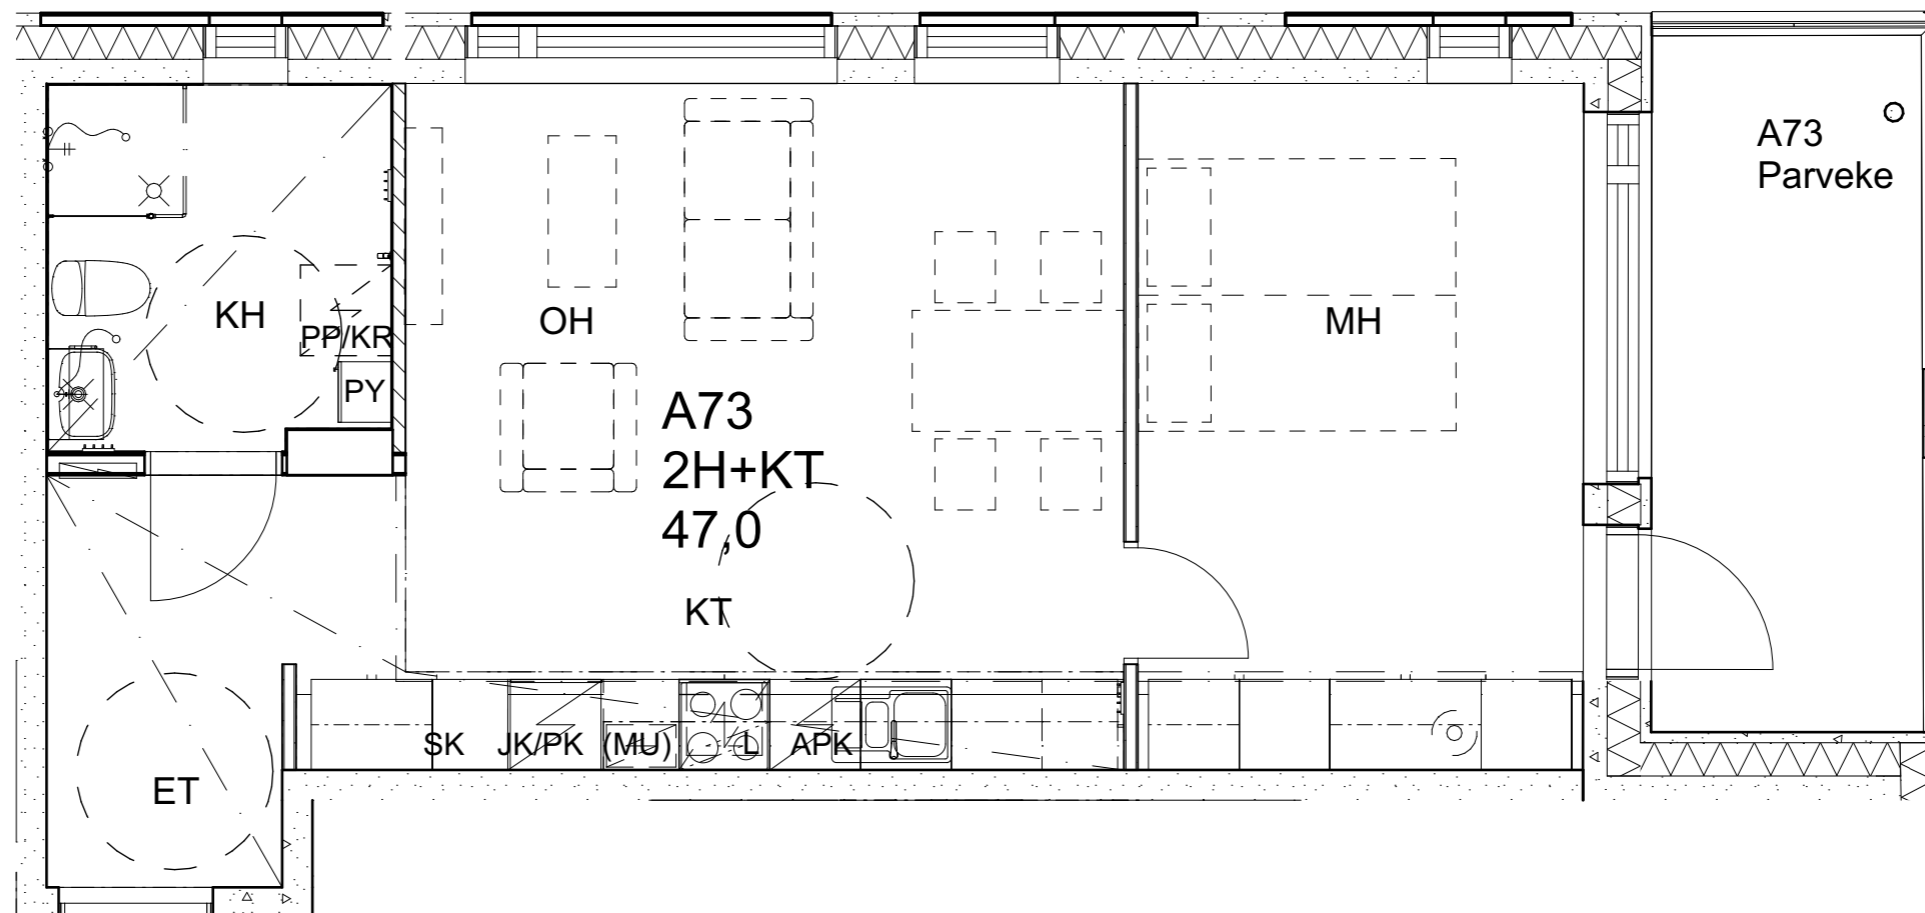

As Oy Helsingin Ahdinlaituri

HUONEISTOTYYPPI
2H+KT 47,0m²

14.krs A73

Alakatot ja koteloinnit alustavia, tarkentuvat rakentamisvaiheessa.