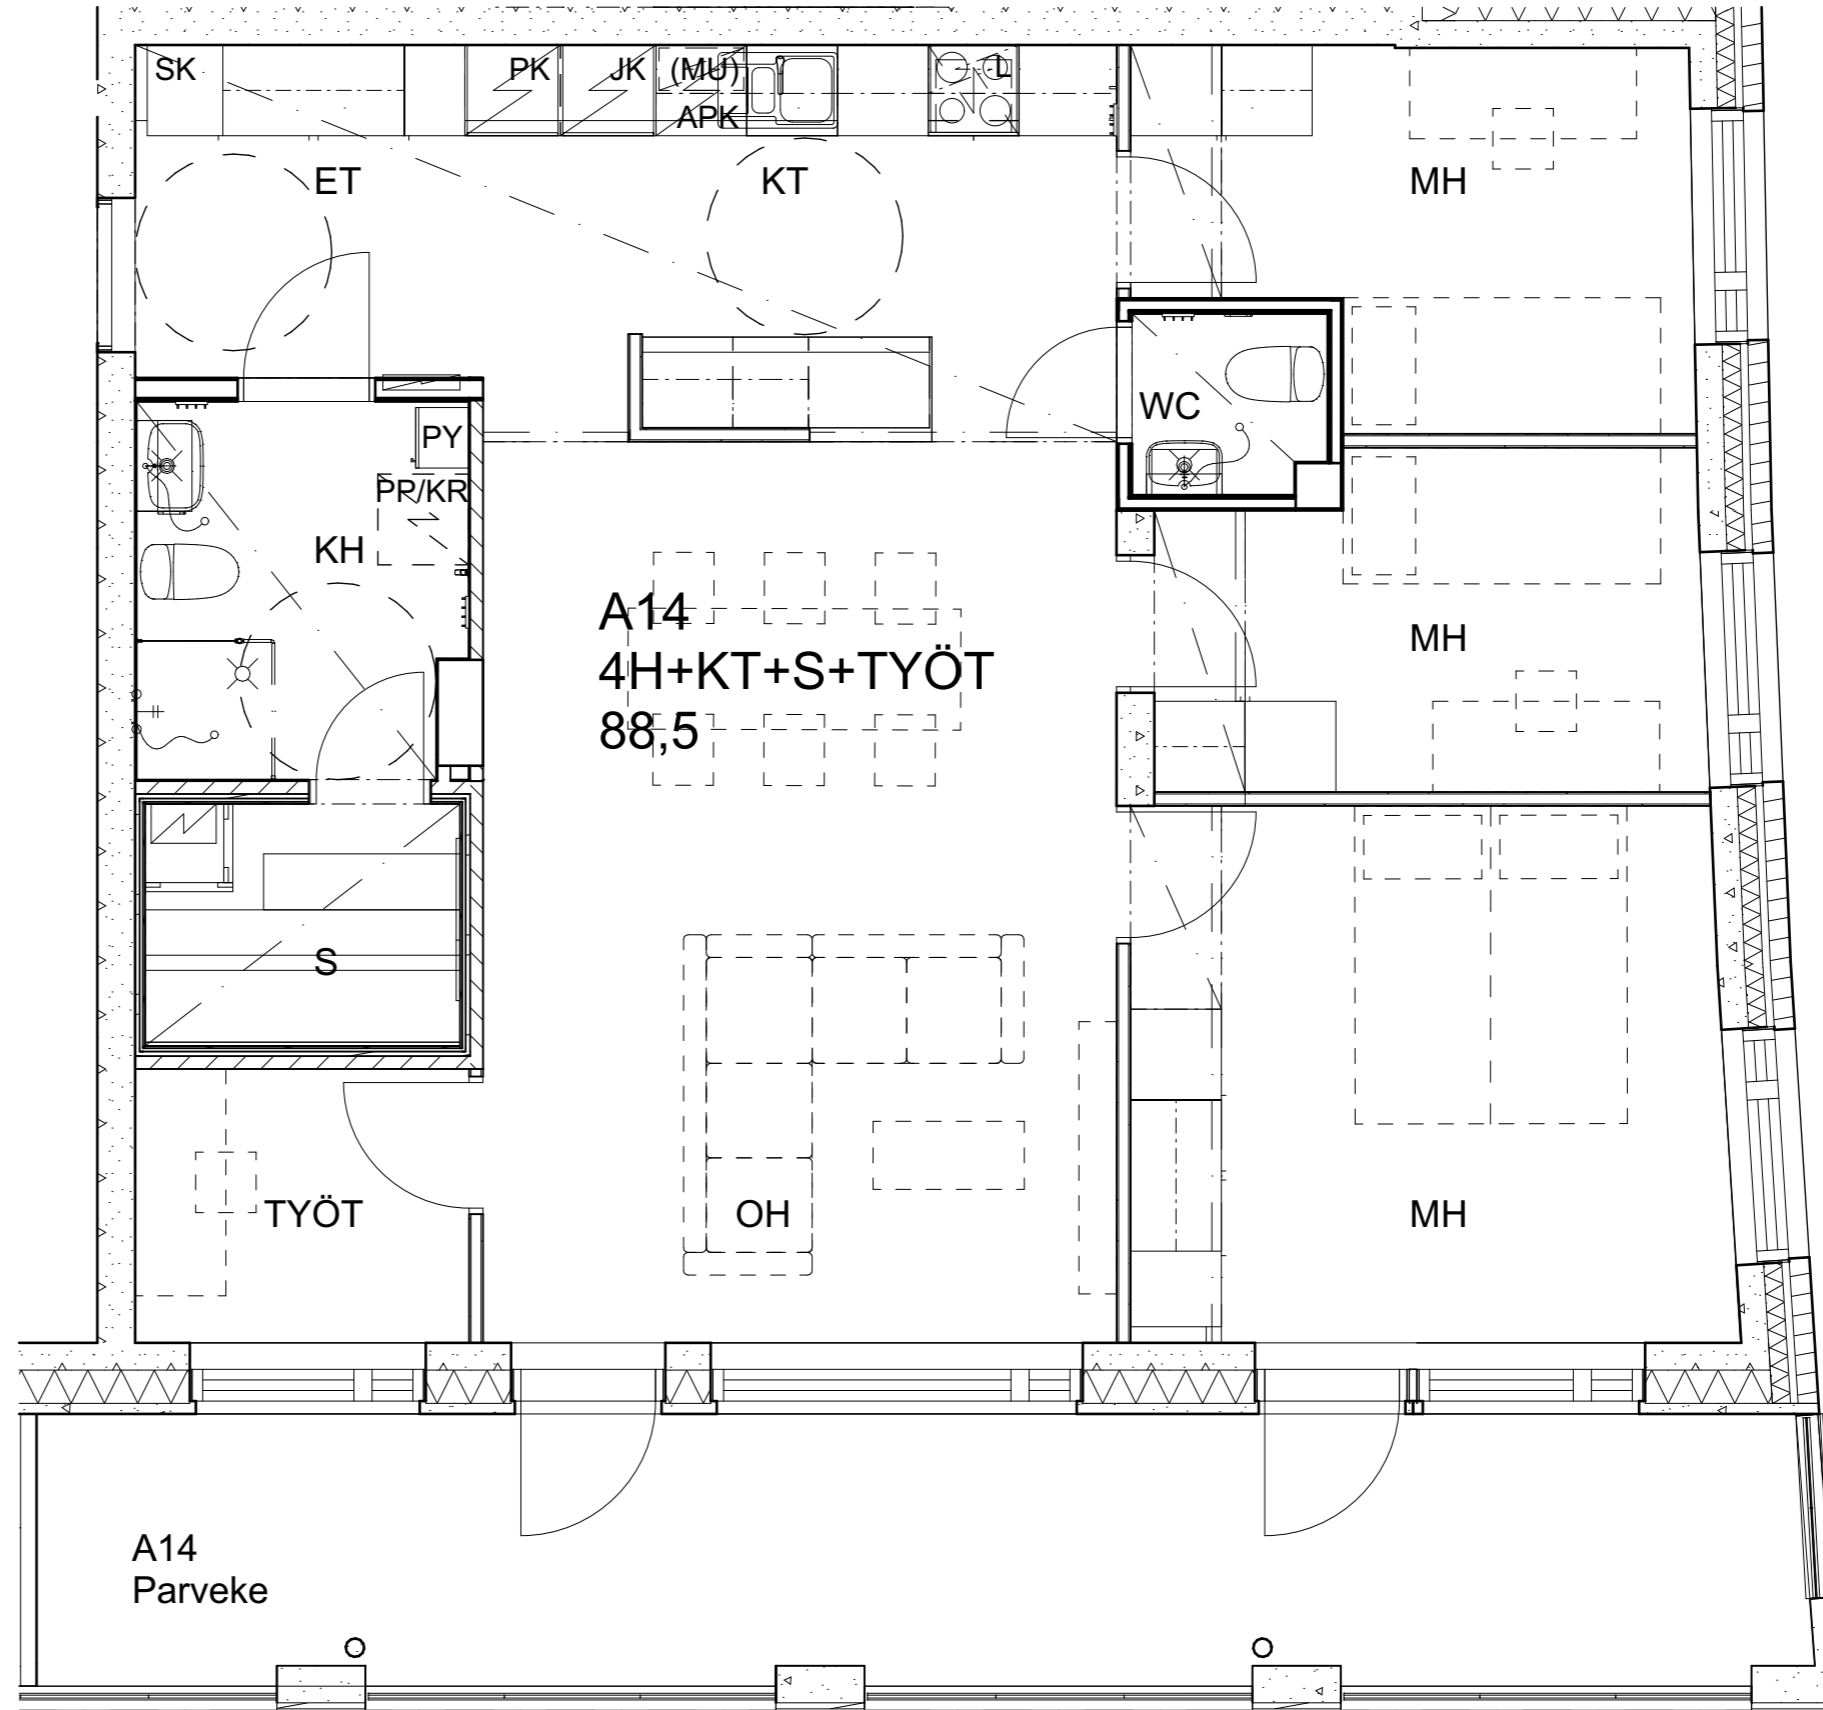

As Oy Helsingin Ahdinlaituri

HUONEISTOTYYPPI
1H+KT+ALK 45,5m²

4.krs A13

Alakatot ja koteloinnit alustavia, tarkentuvat rakentamistavassa.

As Oy Helsingin Ahdinlaituri

HUONEISTOTYYPPI
4H+KT+S+TYÖT 88,5m²

4.krs A14