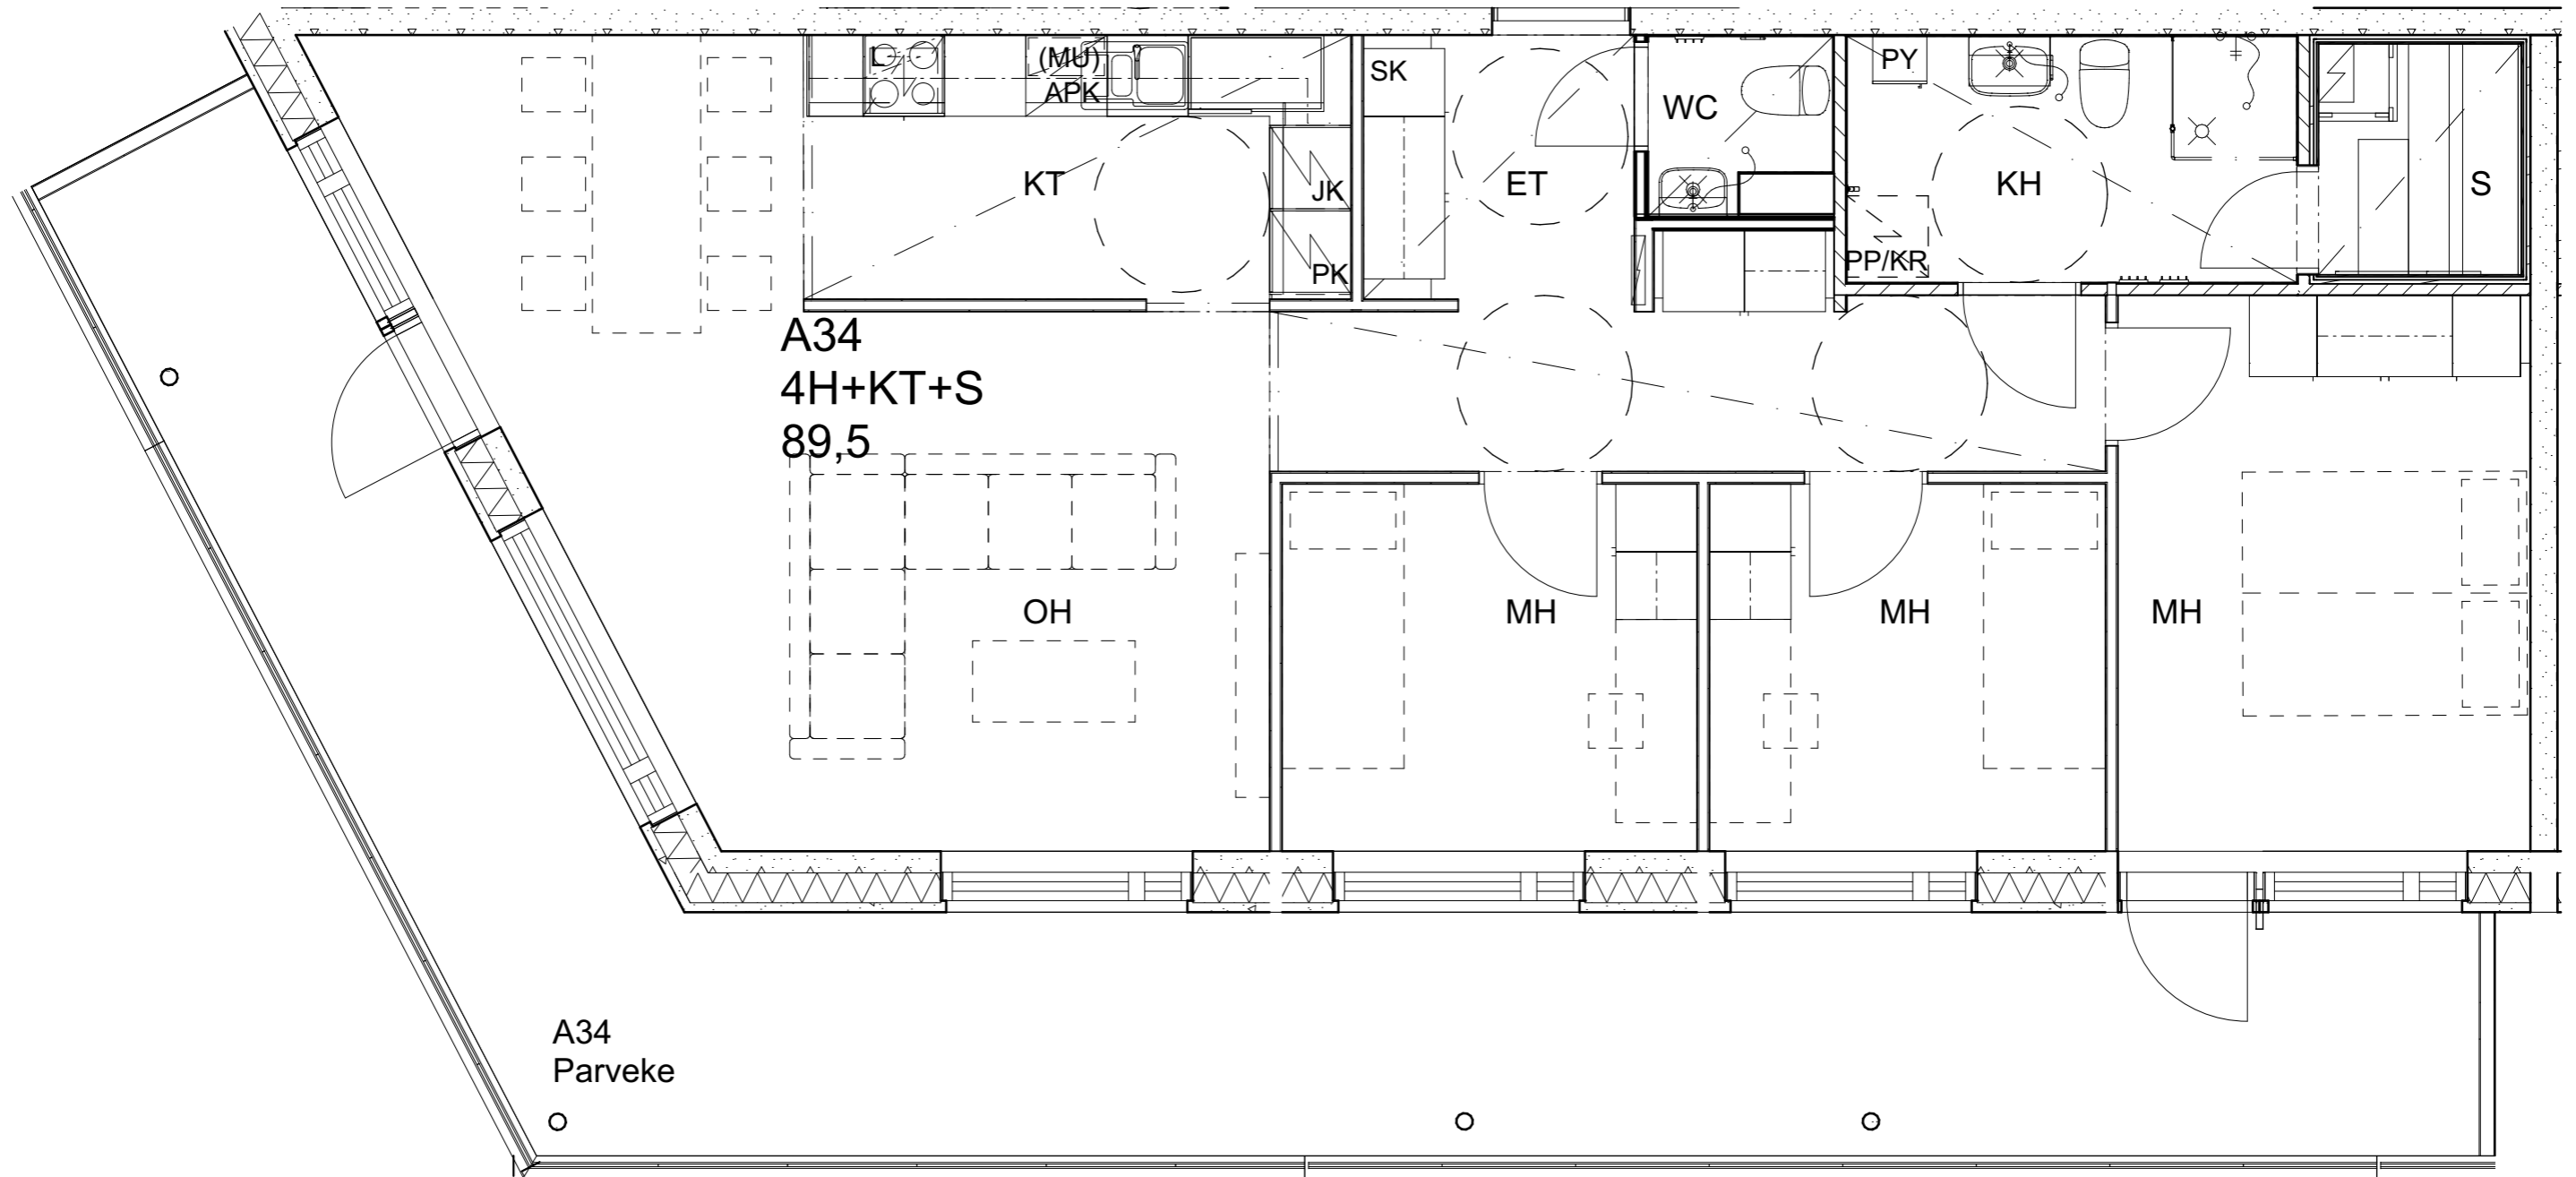

As Oy Helsingin Ahdinlaituri

HUONEISTOTYYPPI
4H+KT+S 89,5m²

7.krs A34

Alakatot ja koteloinnit alustavia, tarkentuvat rakentamistavissa.