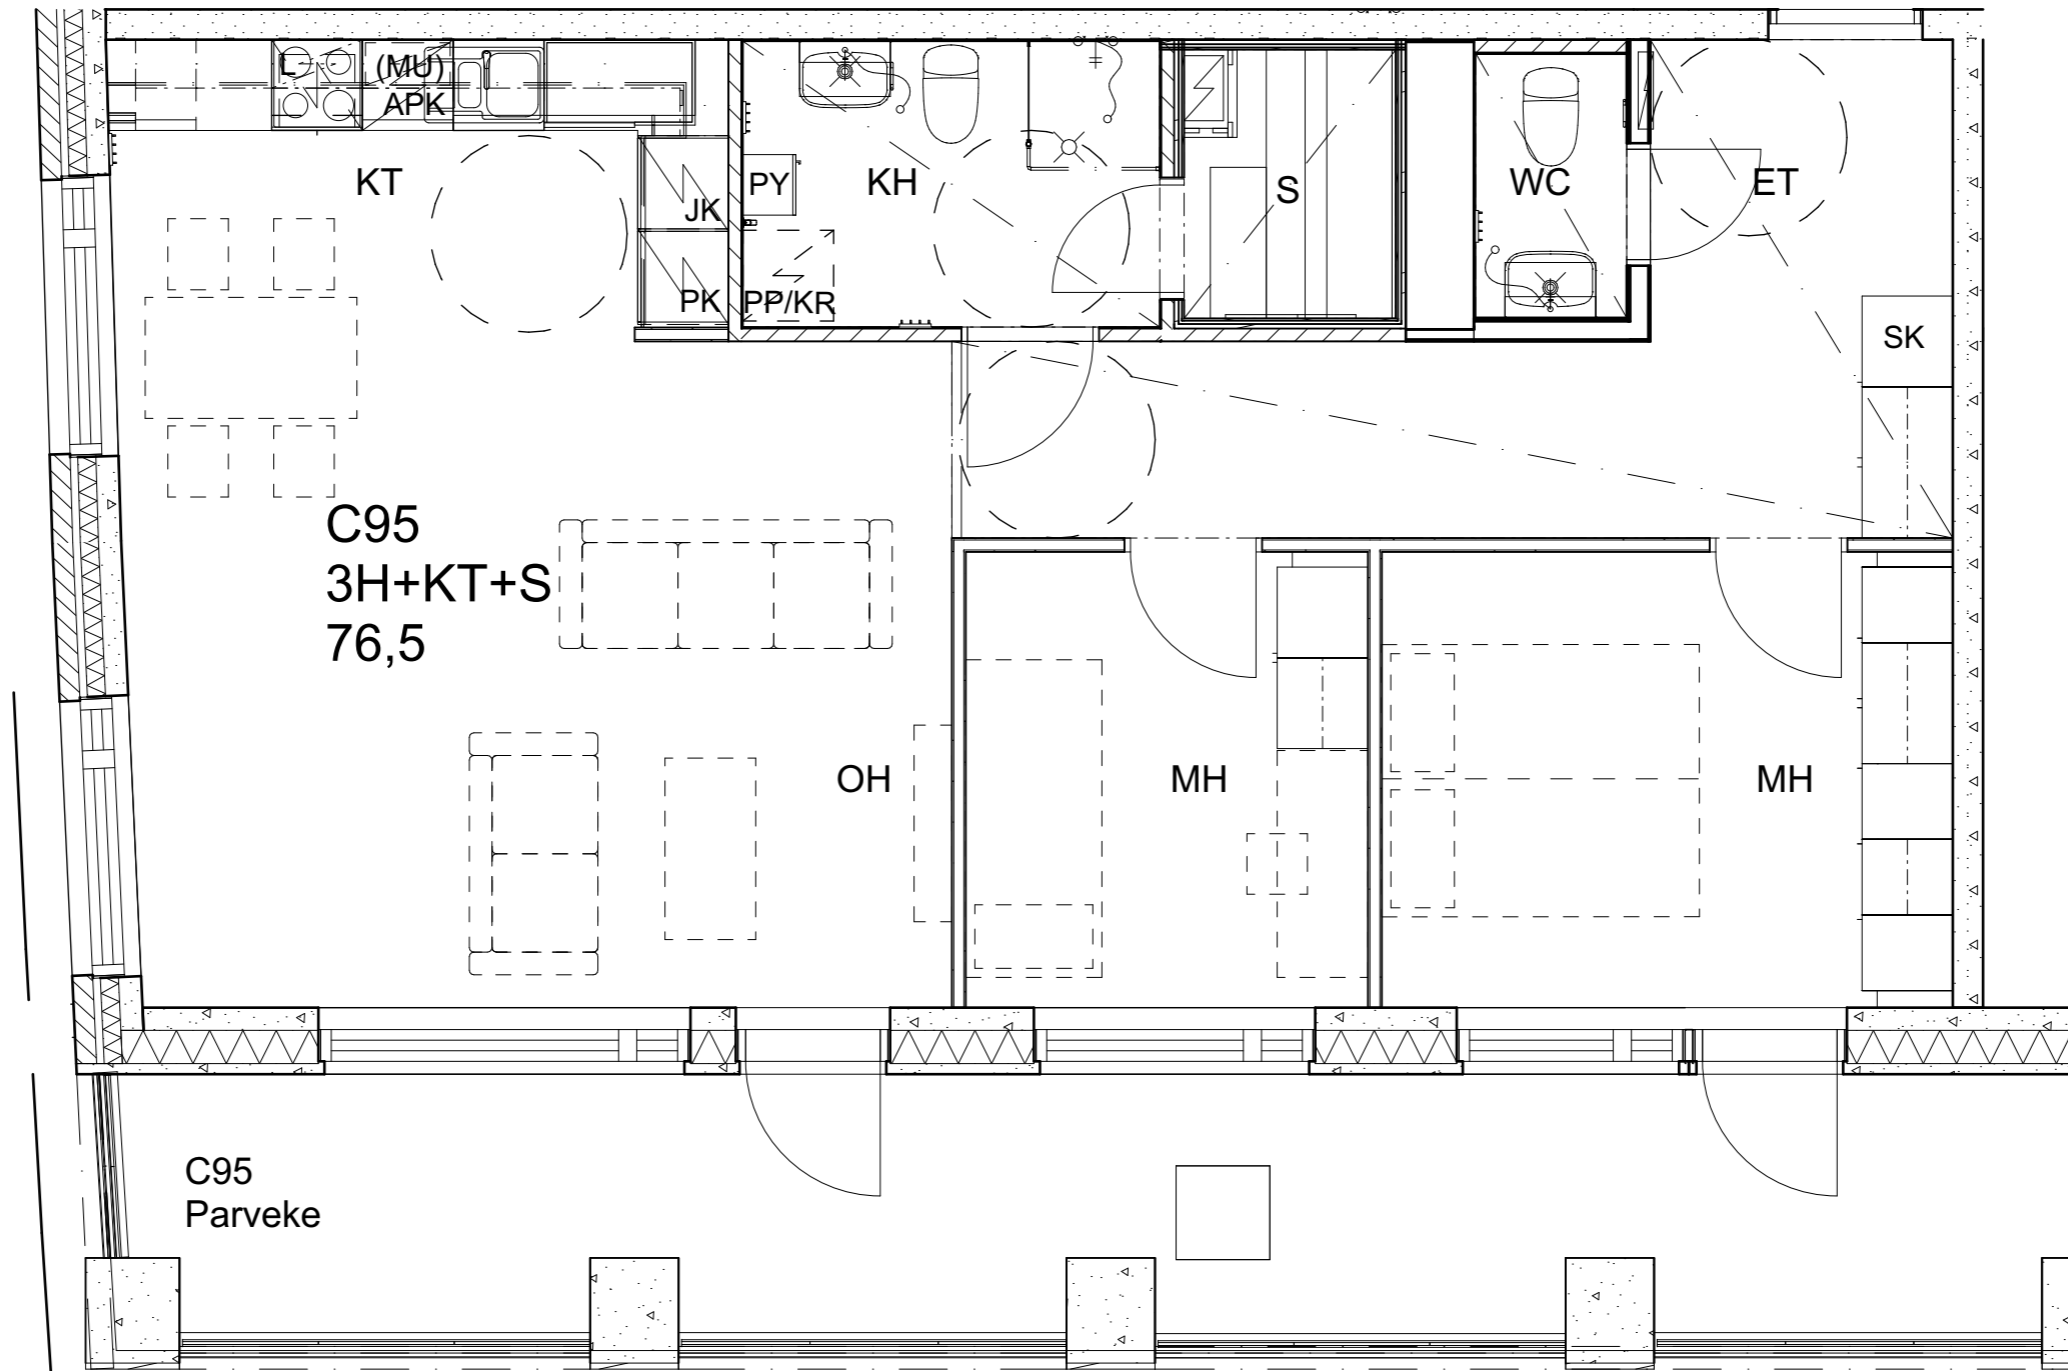

As Oy Helsingin Ahdinlaituri

HUONEISTOTYYPPI
3H+KT+S 76,5m²

2.krs C95

Alakatot ja koteloinnit alustavia, tarkentuvat rakentamisvaiheessa.