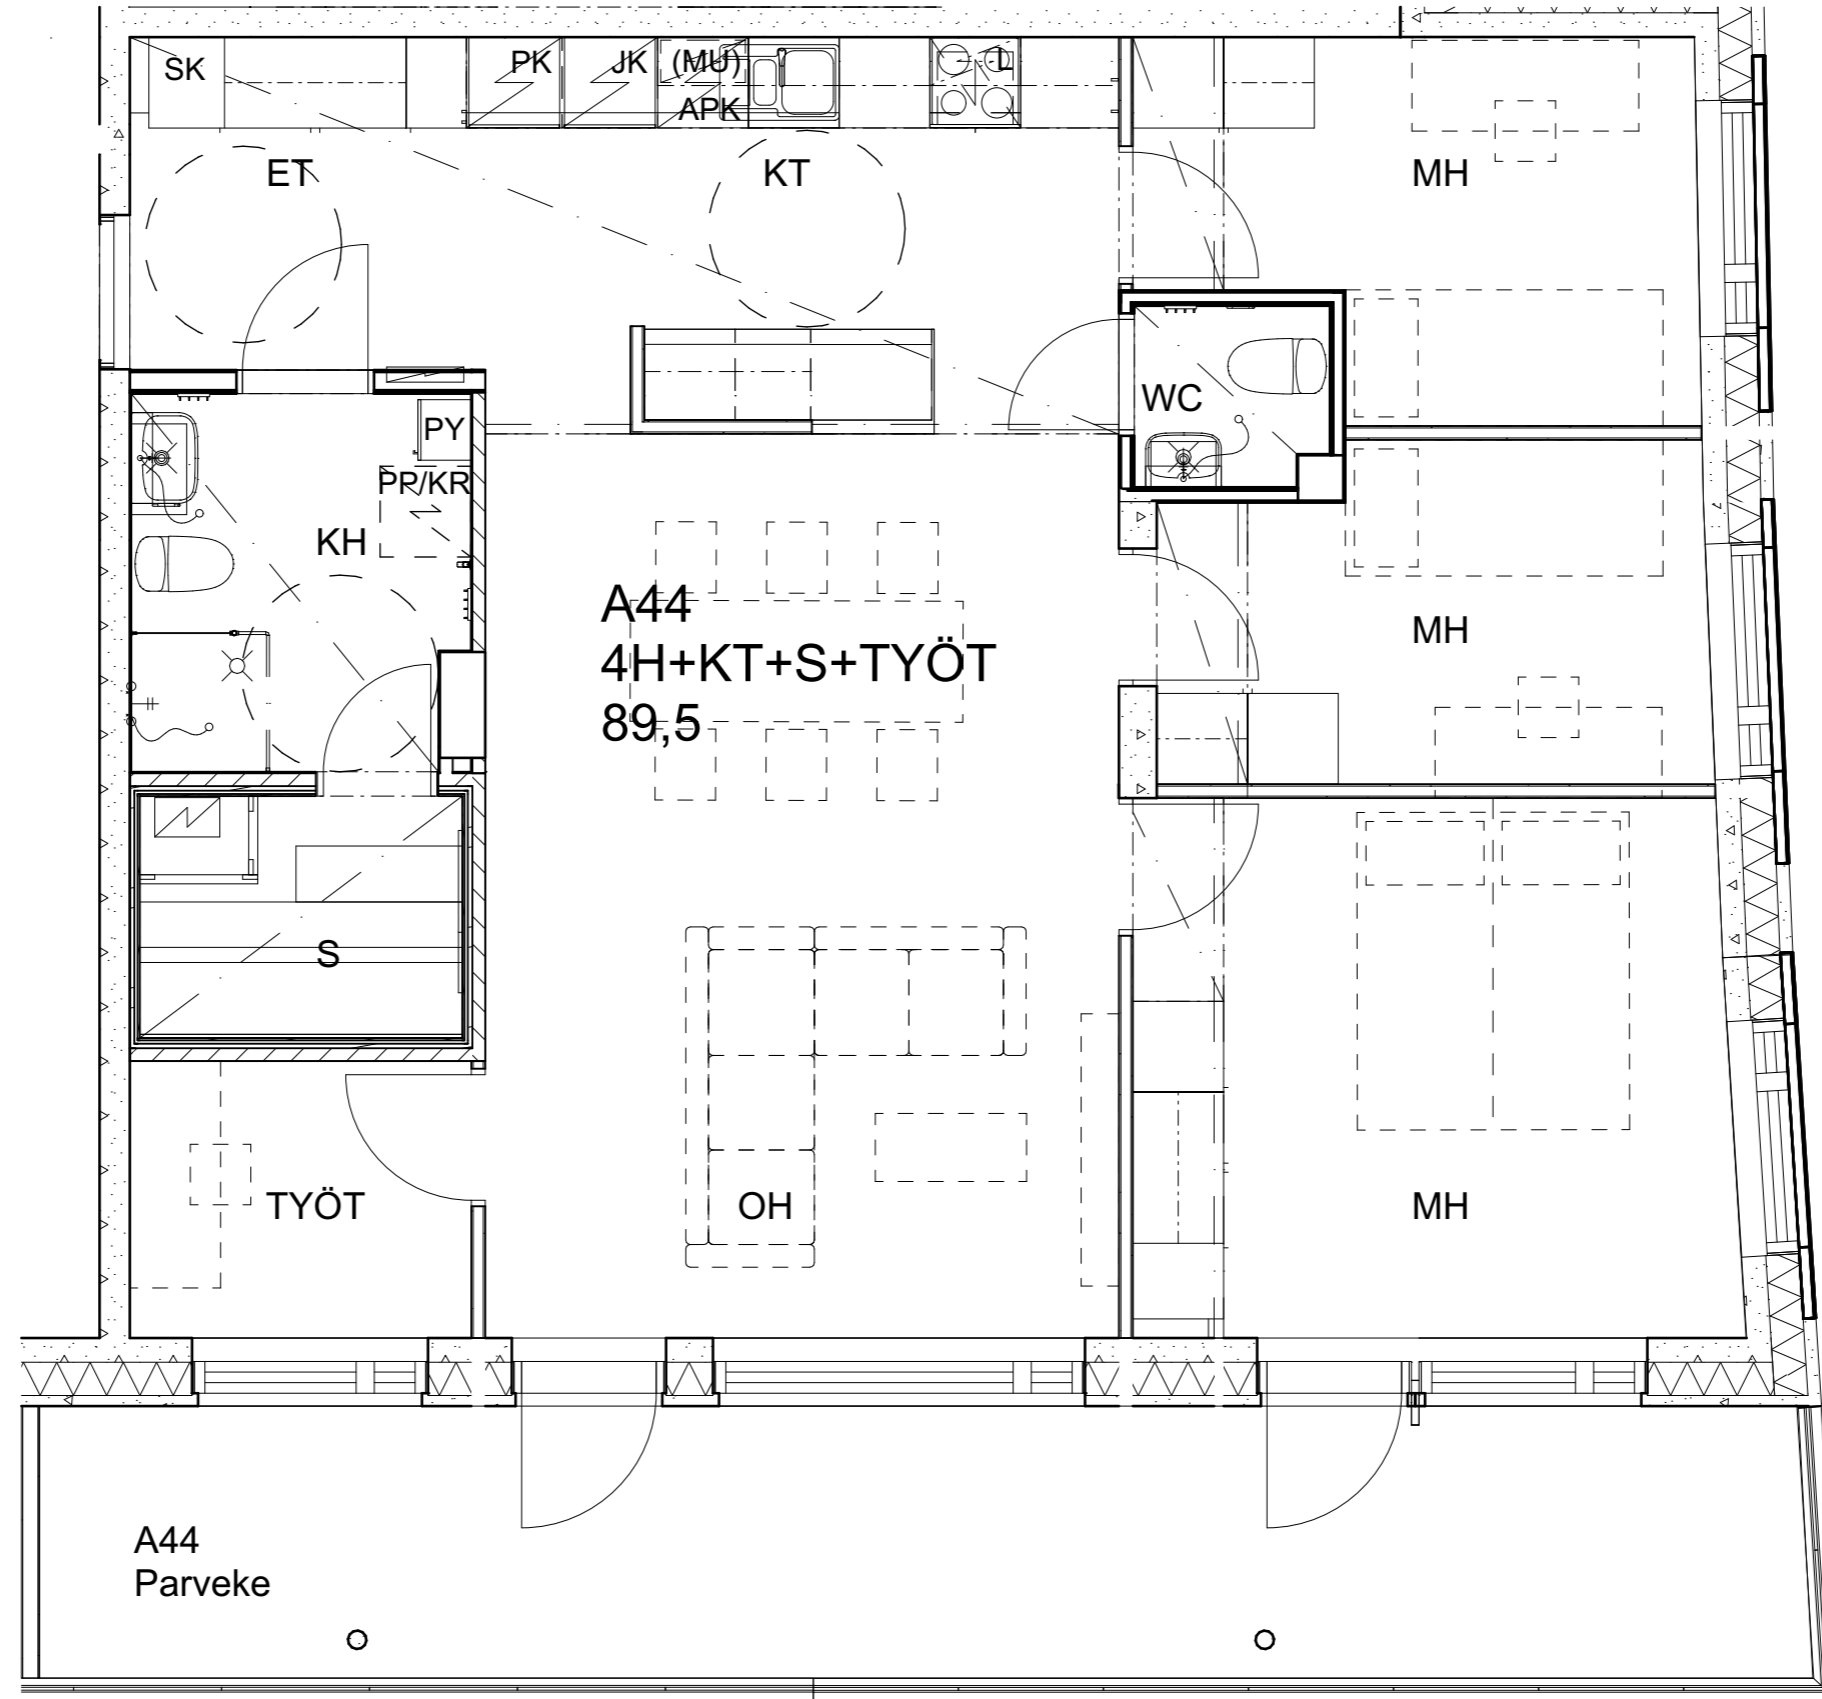

As Oy Helsingin Ahdinlaituri
HUONEISTOTYYPPI
2H+KT 47,0m²

9.krs A43

Alakatot ja koteloinnit alustavia, tarkentuvat rakentamisvaiheessa.

As Oy Helsingin Ahdinlaituri

HUONEISTOTYYPPI
4H+KT+S+TYÖT 89,5m²

9.krs A44