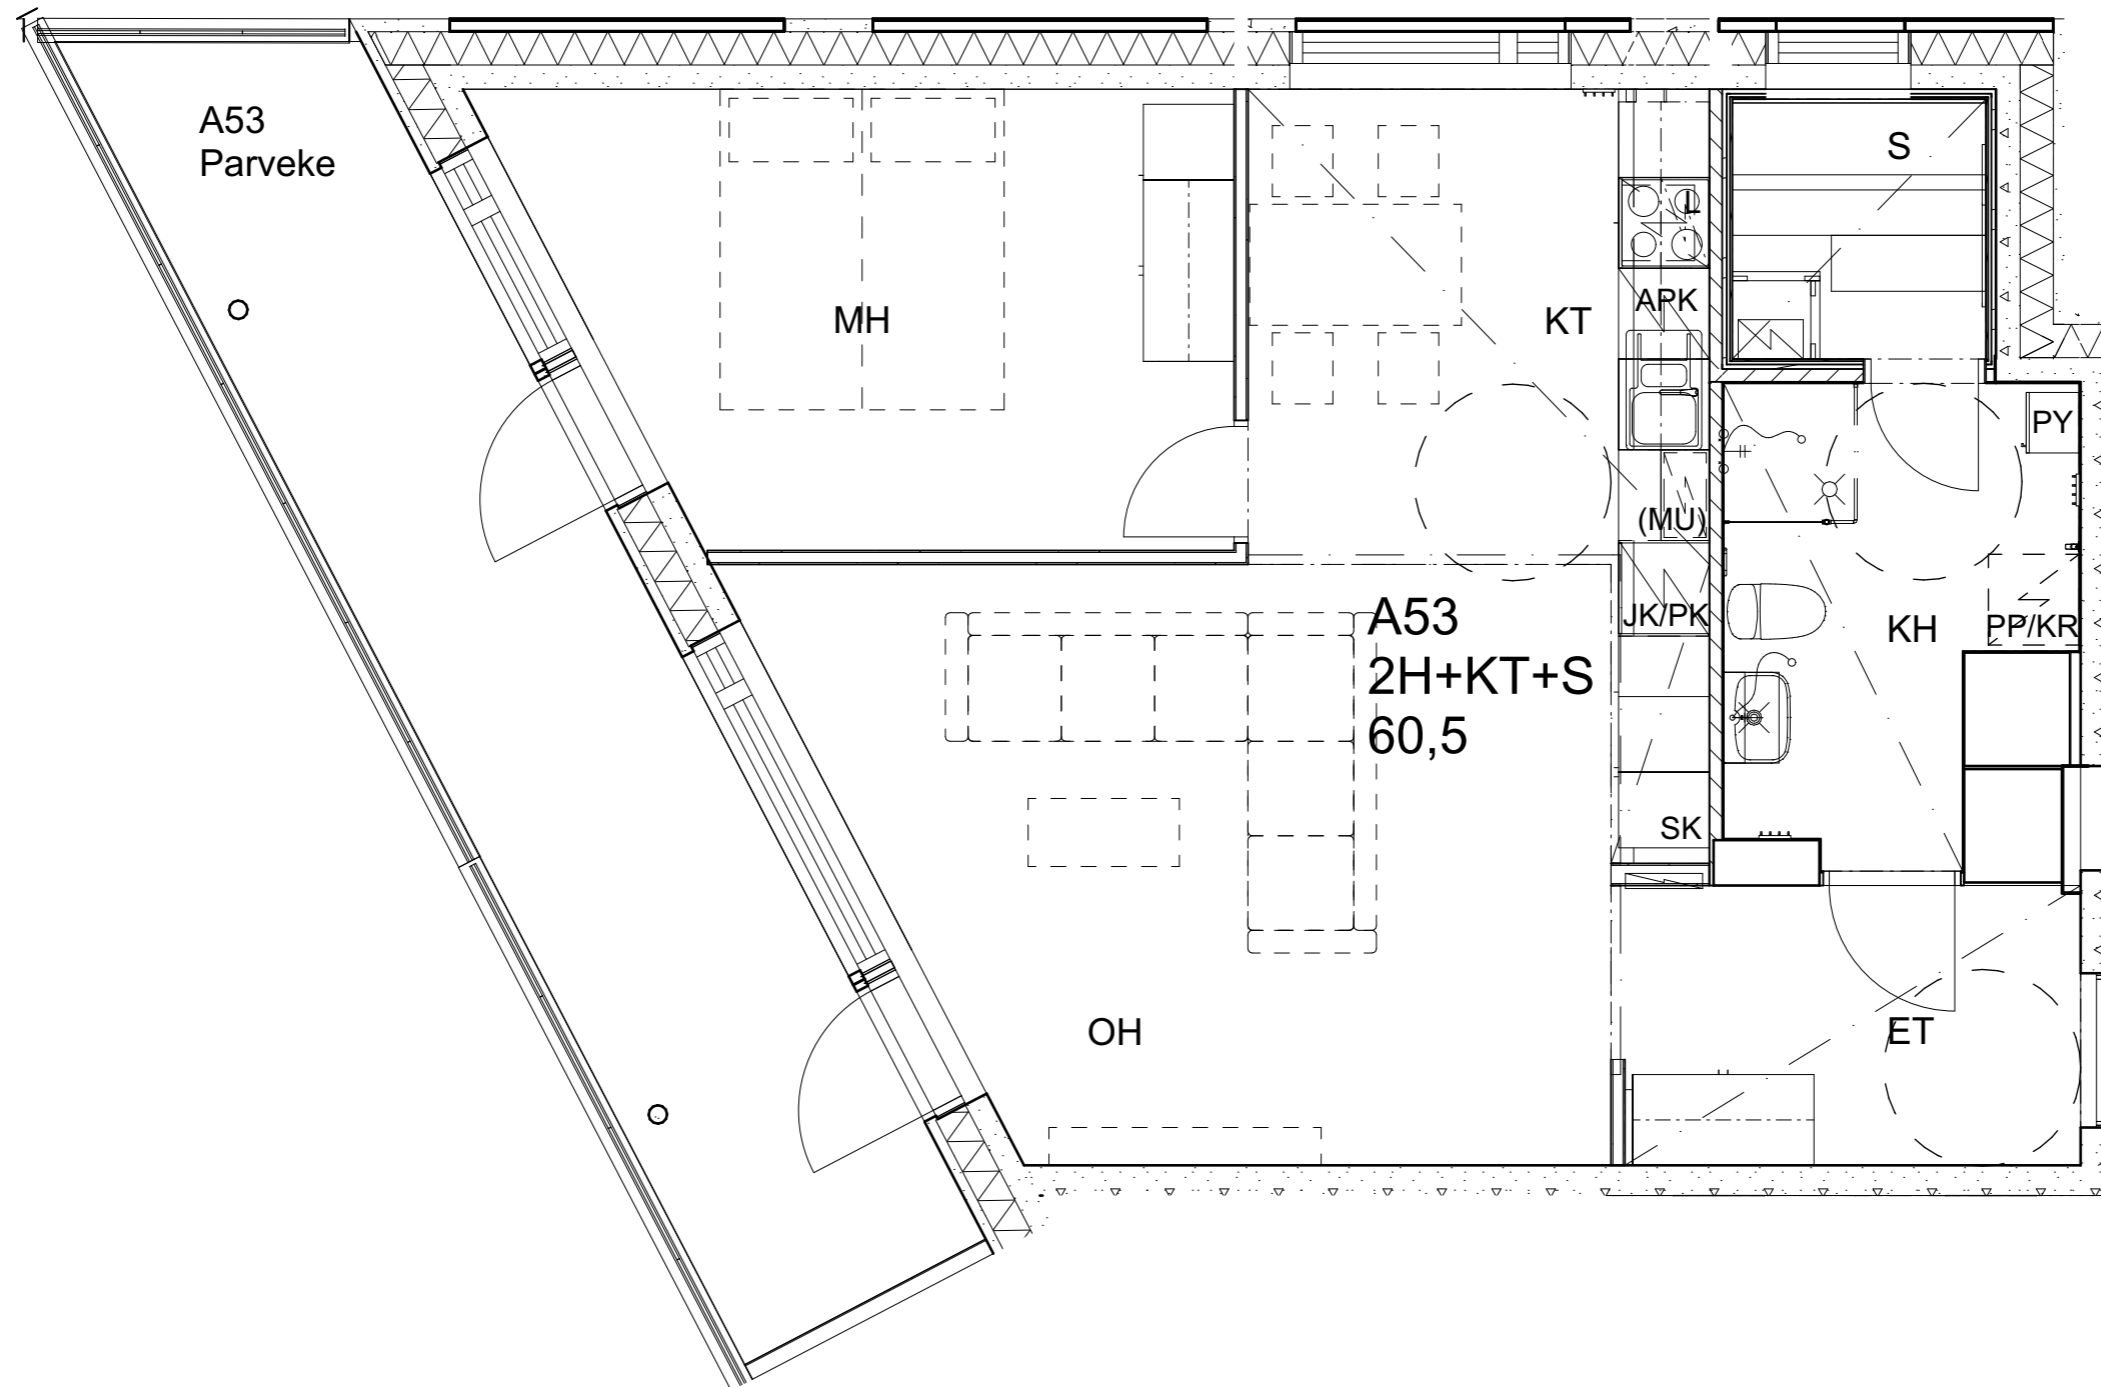

As Oy Helsingin Ahdinlaituri

HUONEISTOTYYPPI
2H+KT+S 60,5m²

10.krs A53

Alakatot ja koteloinnit alustavia, tarkentuvat rakentamistavassa.