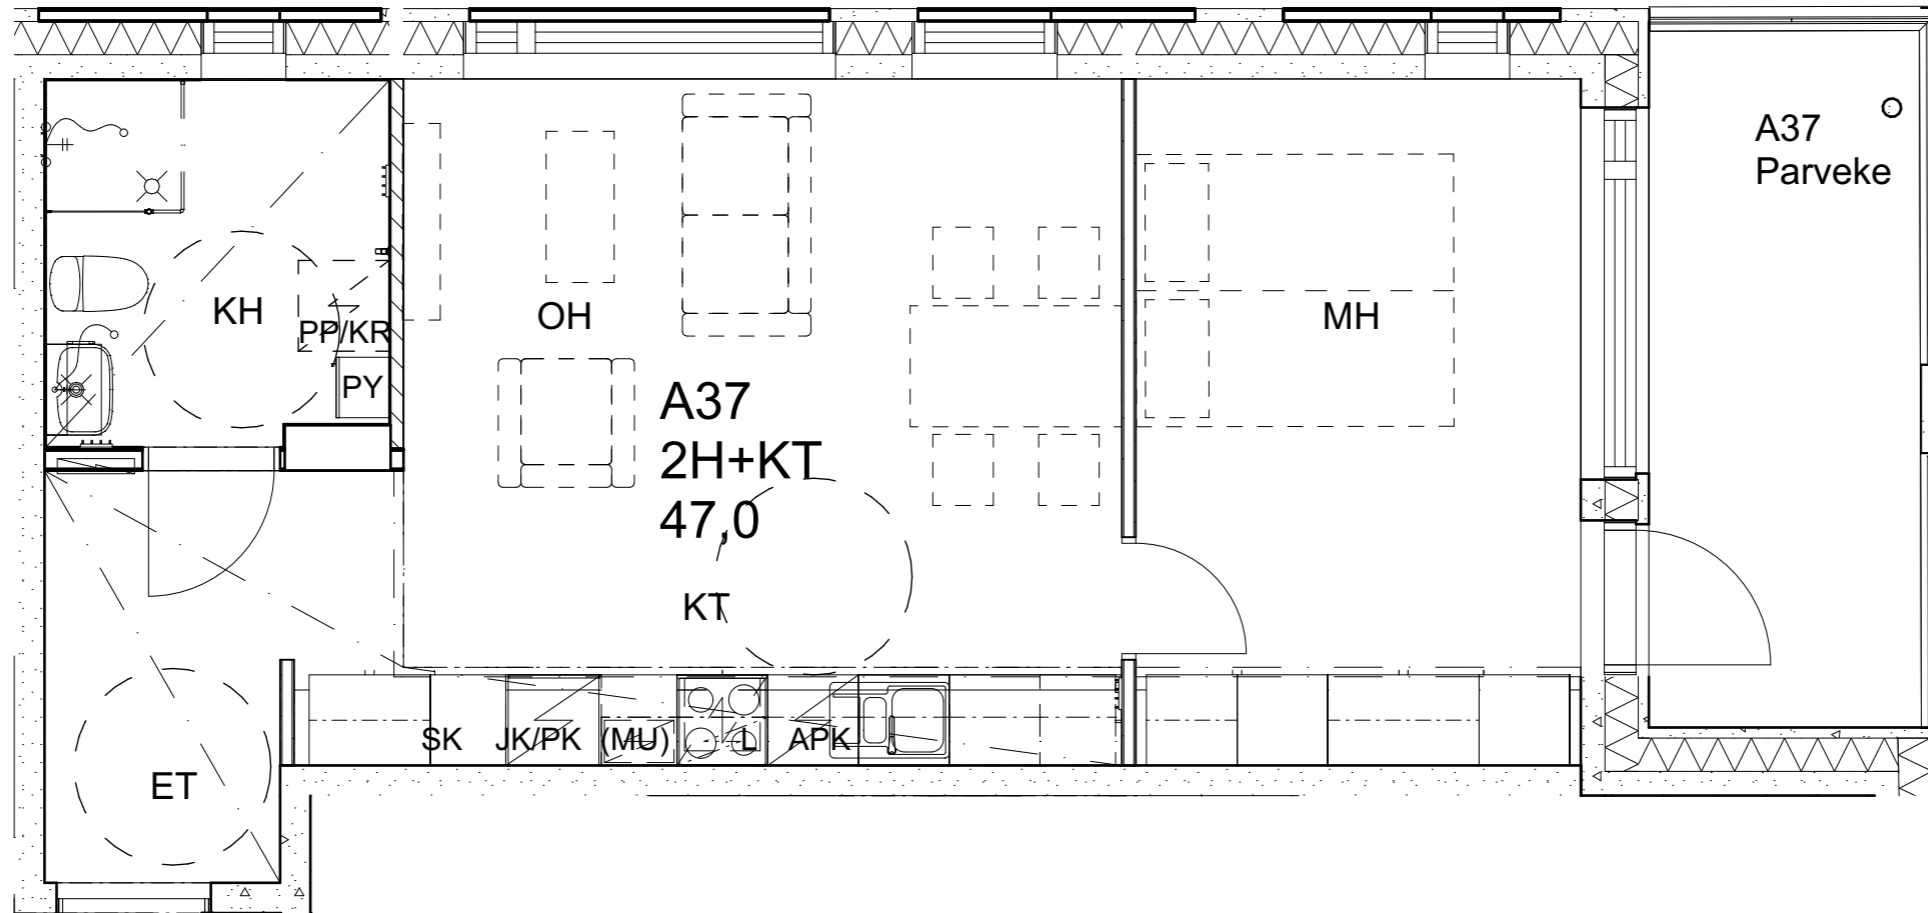

As Oy Helsingin Ahdinlaituri

HUONEISTOTYYPPI
2H+KT 50,0m²

7.krs A36

Alakatot ja koteloinnit alustavia, tarkentuvat rakentamistavassa.

As Oy Helsingin Ahdinlaituri

HUONEISTOTYYPPI
2H+KT 47,0m²

8.krs A37

Alakatot ja koteloinnit alustavia, tarkentuvat rakentamistavassa.