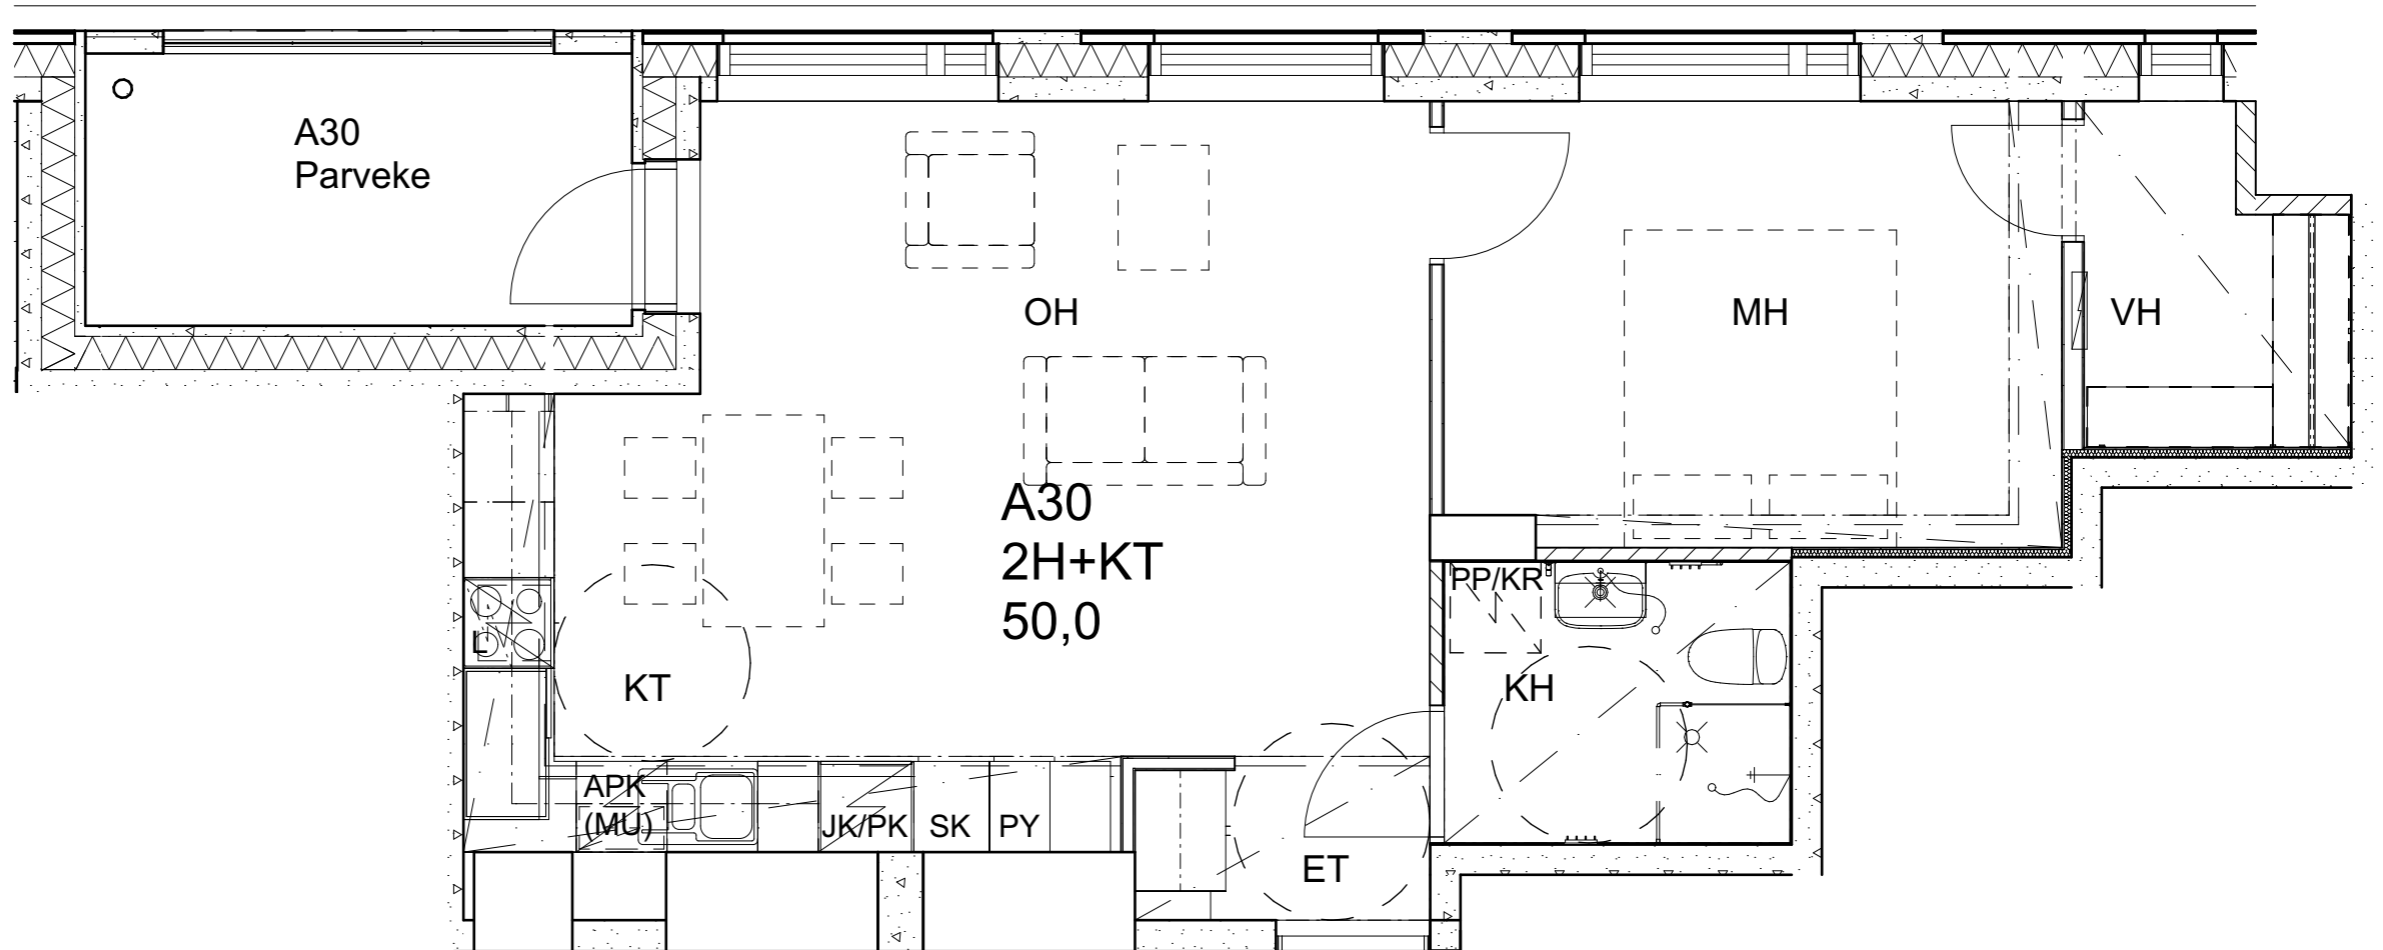

HUONEISTOTYYPPI
2H+KT+S 60,5m²

6.krs A29

Alakatot ja koteloinnit alustavia, tarkentuvat rakentamistavassa.

As Oy Helsingin Ahdinlaituri

HUONEISTOTYYPPI
2H+KT 50,0m²

6.krs A30

Alakatot ja koteloinnit alustavia, tarkentuvat rakentamistavassa.