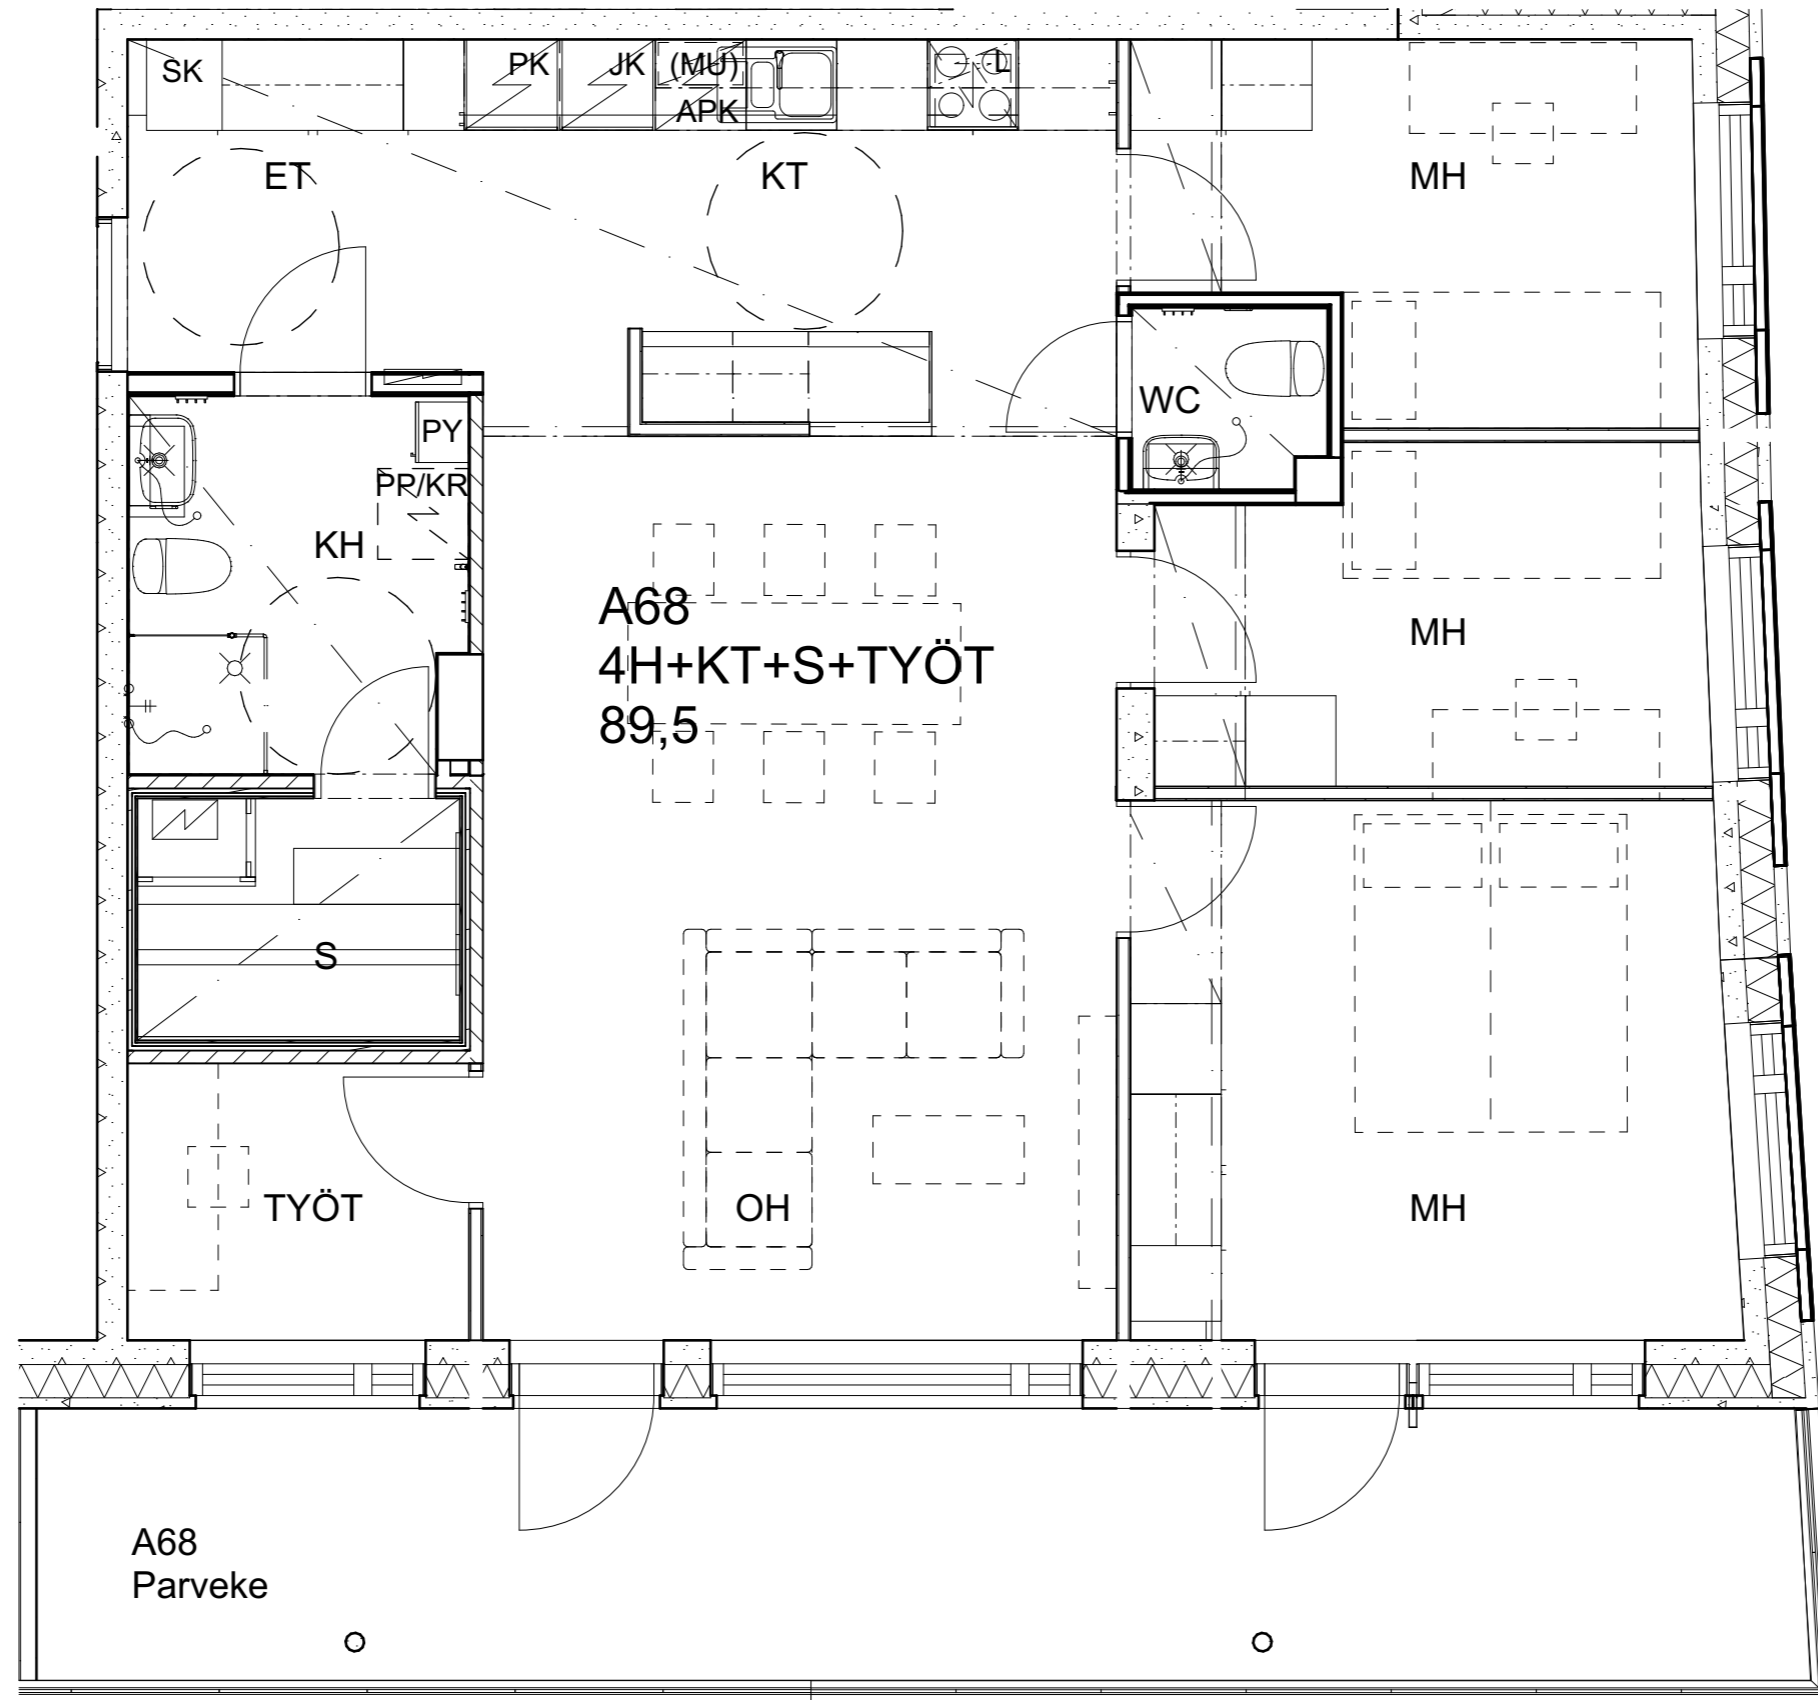

As Oy Helsingin Ahdinlaituri

HUONEISTOTYYPPI
4H+KT+S+TYÖT 89,5m²

13.krs A68

Alakatot ja koteloinnit alustavia, tarkentuvat rakentamistavassa.