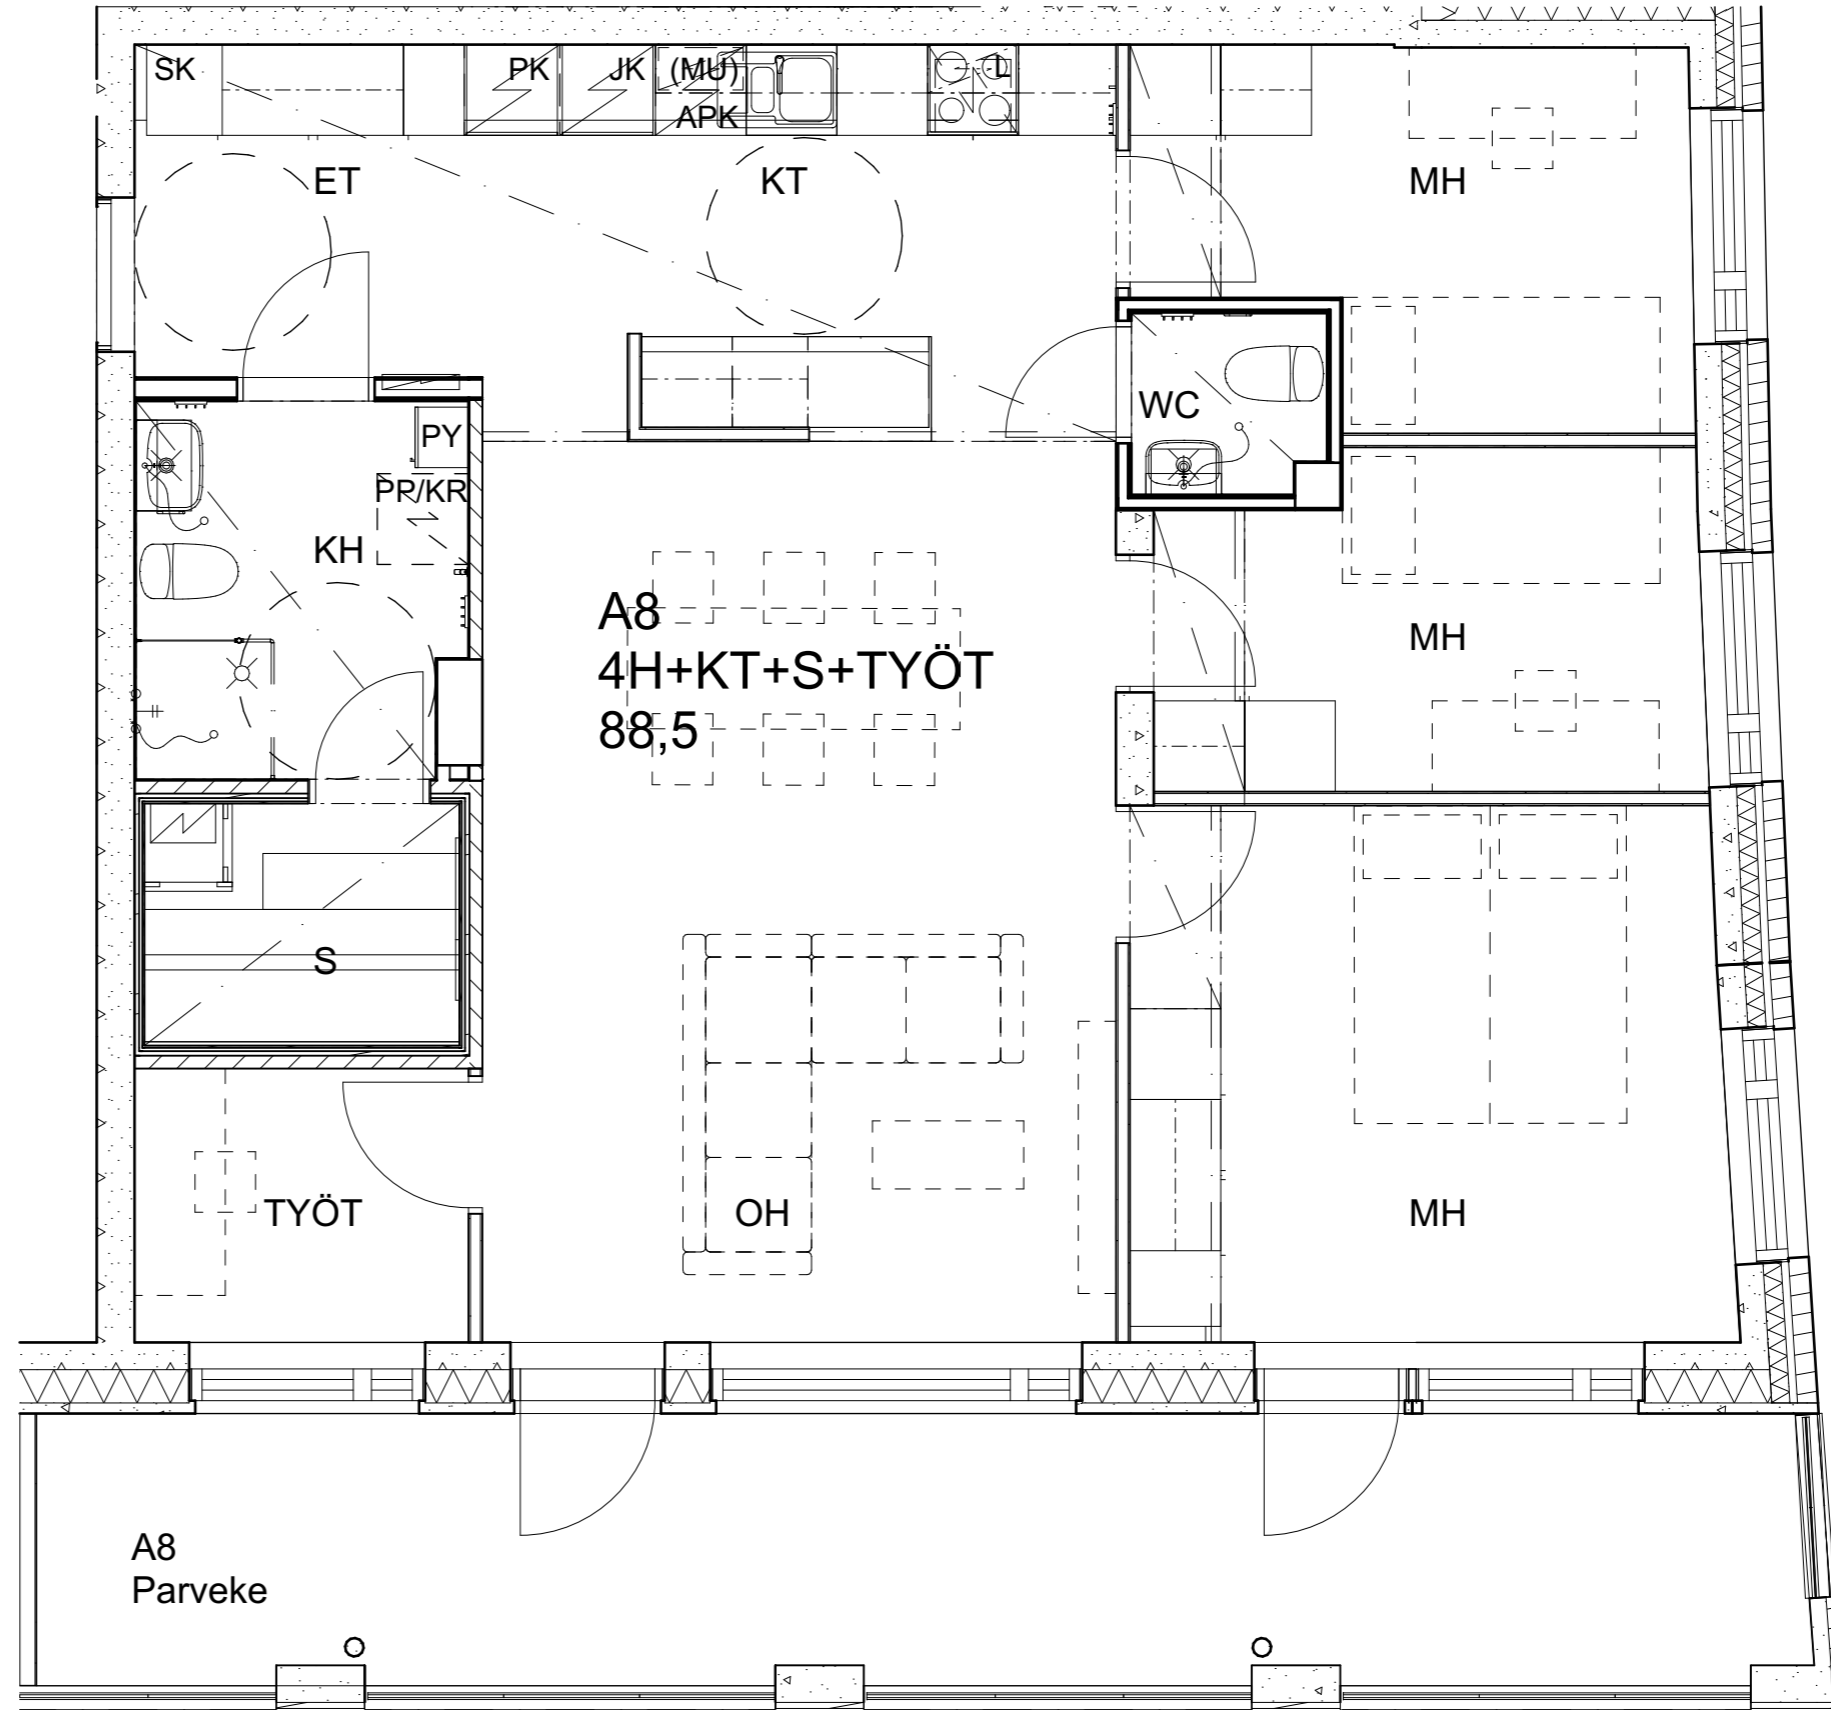

As Oy Helsingin Ahdinlaituri

HUONEISTOTYYPPI
4H+KT+S+TYÖT 88,5m²

3.krs A8

Alakatot ja koteloinnit alustavia, tarkentuvat rakentamisvaiheessa.