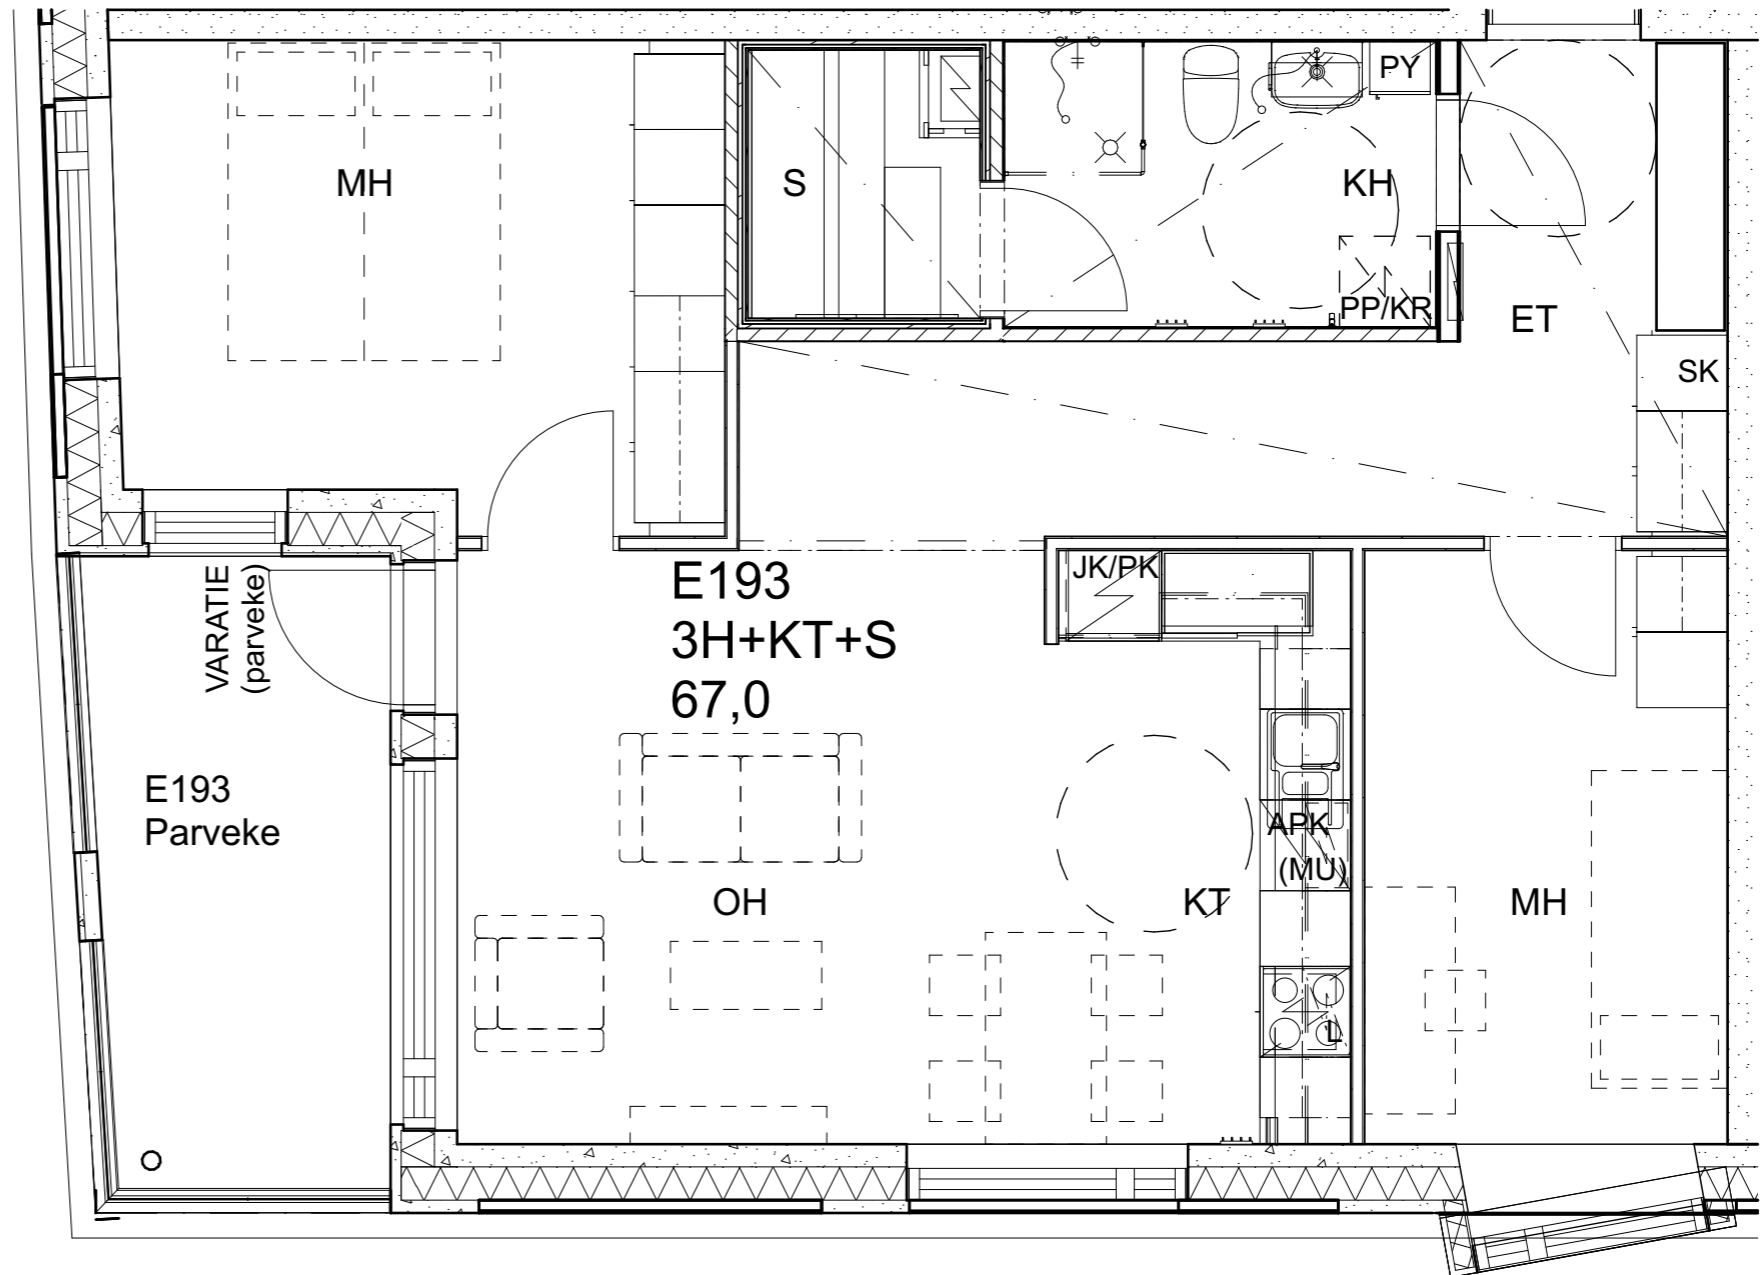

As Oy Helsingin Ahdinlaituri

HUONEISTOTYYPPI
3H+KT+S 67,0m²

6.krs E193

Alakatot ja koteloinnit alustavia, tarkentuvat rakentamistavassa.