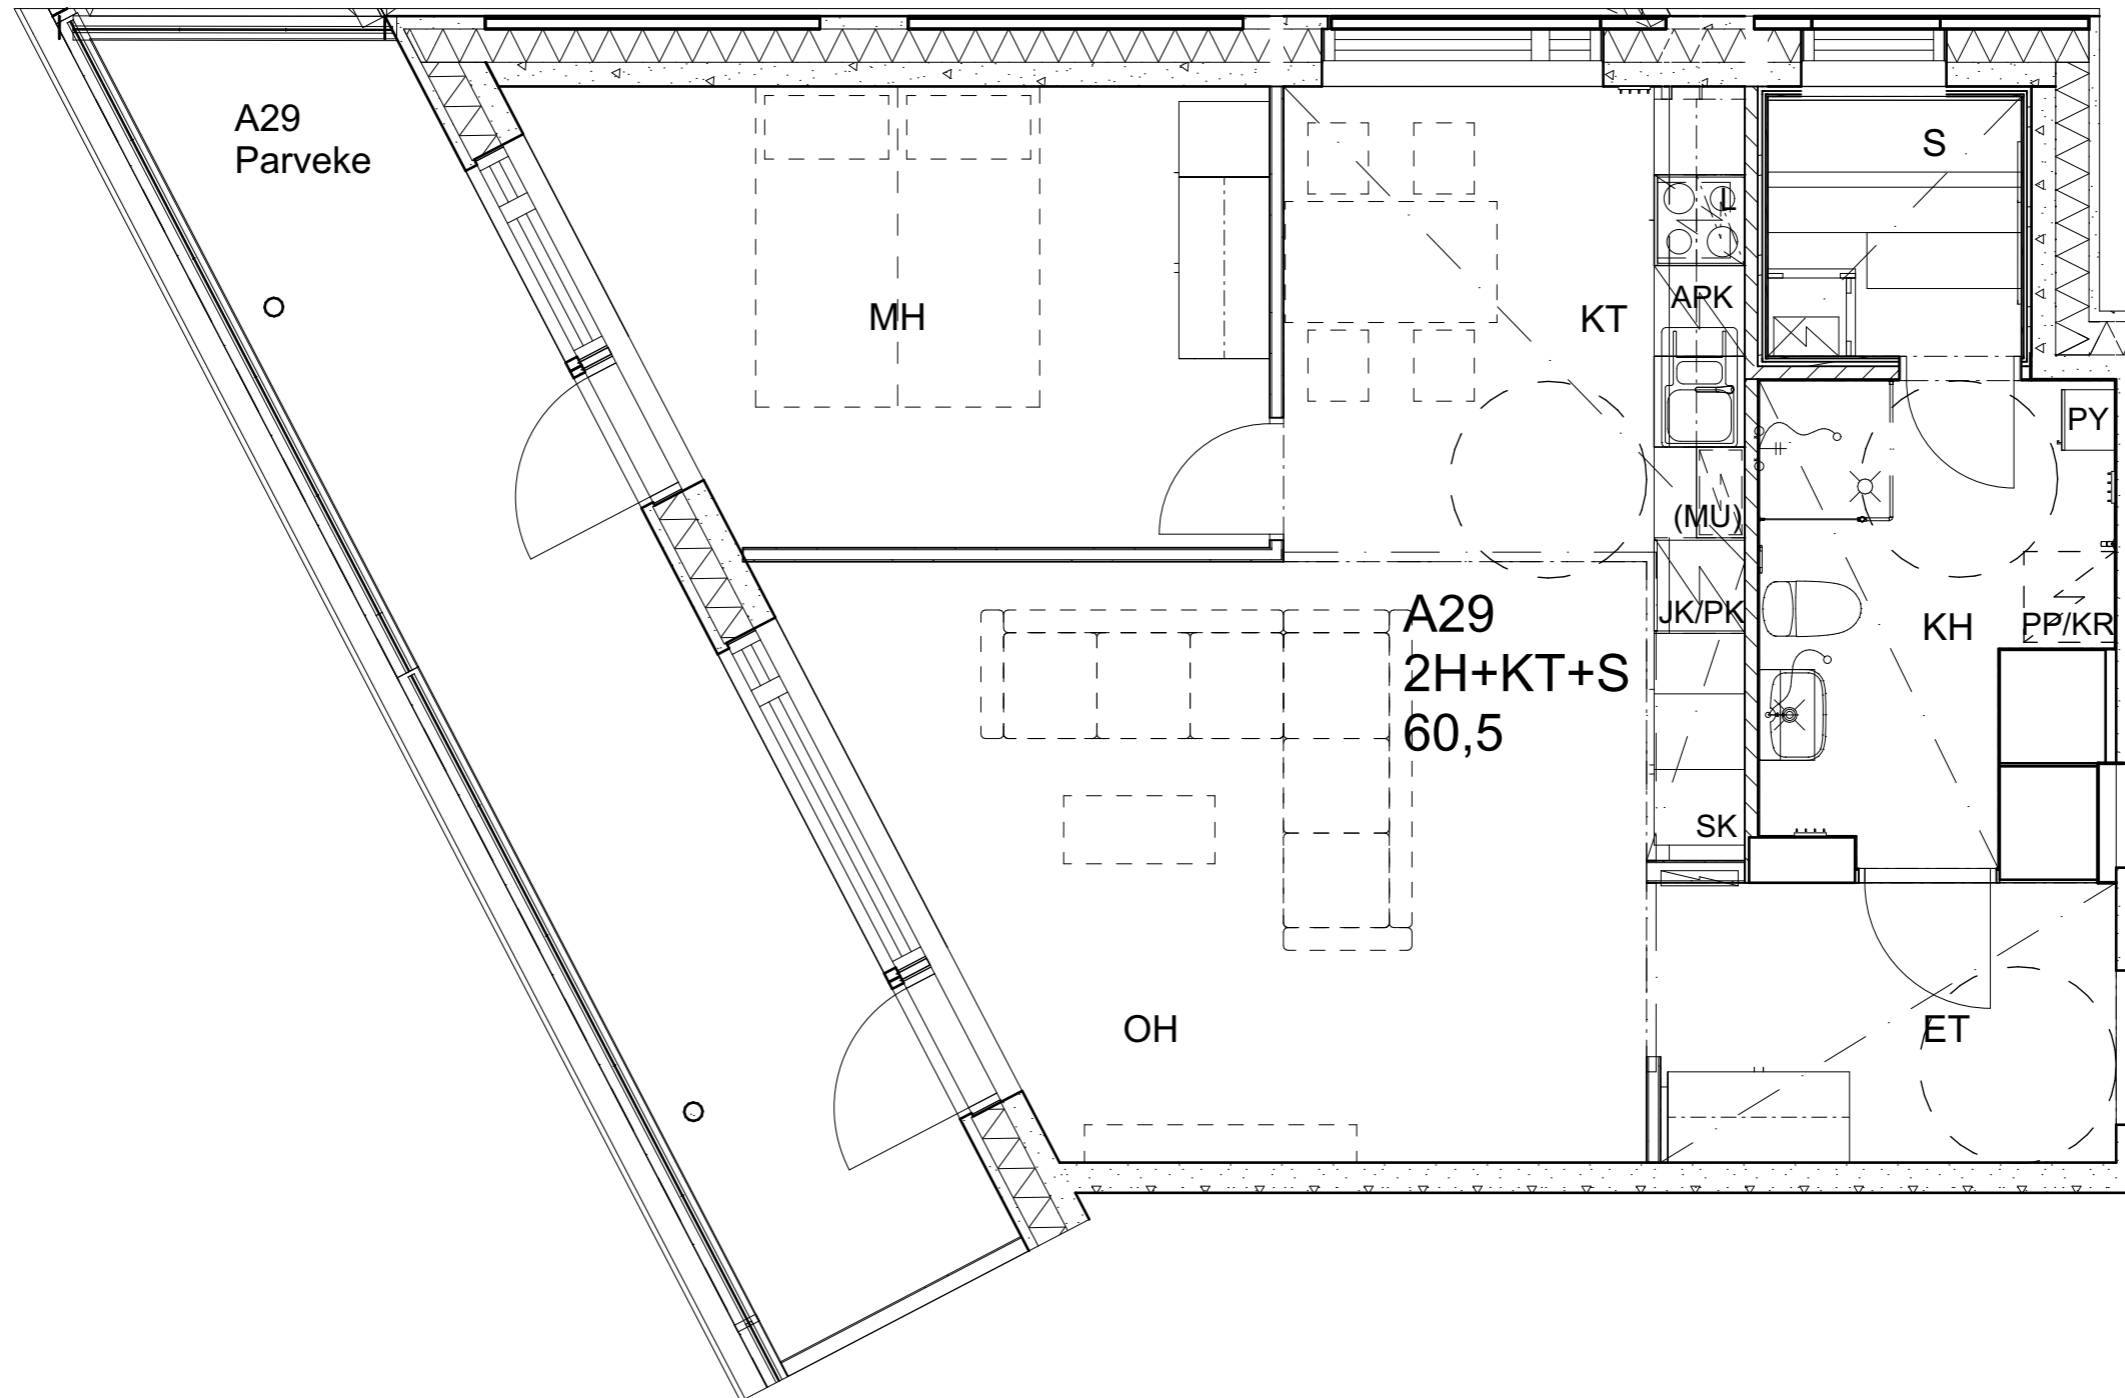

As Oy Helsingin Ahdinlaituri

HUONEISTOTYYPPI
2H+KT+S 60,5m²

6.krs A29

Alakatot ja koteloinnit alustavia, tarkentuvat rakentamistavassa.