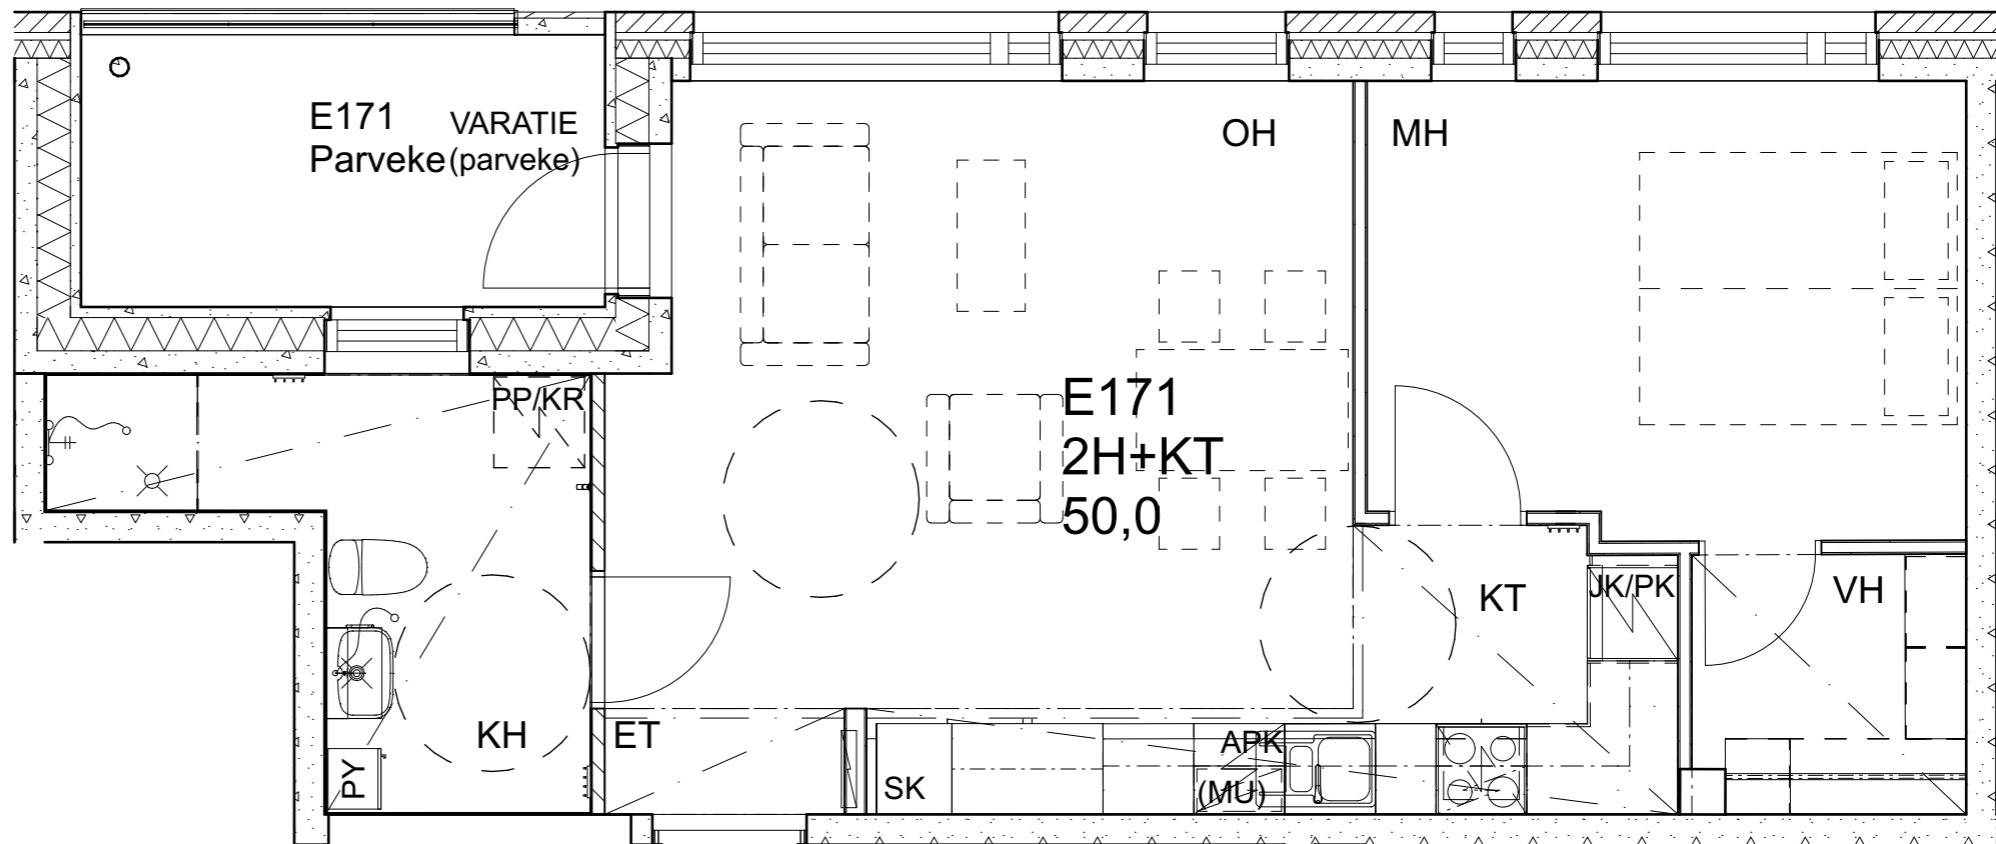

As Oy Helsingin Ahdinlaituri

HUONEISTOTYYPPI
3H+KT 71,5m²

2.krs E170

Alakatot ja koteloinnit alustavia, tarkentuvat rakentamistavassa.

As Oy Helsingin Ahdinlaituri

HUONEISTOTYYPPI
2H+KT 50,0m²

3.krs E171

Alakatot ja koteloinnit alustavia, tarkentuvat rakentamisvaiheessa.