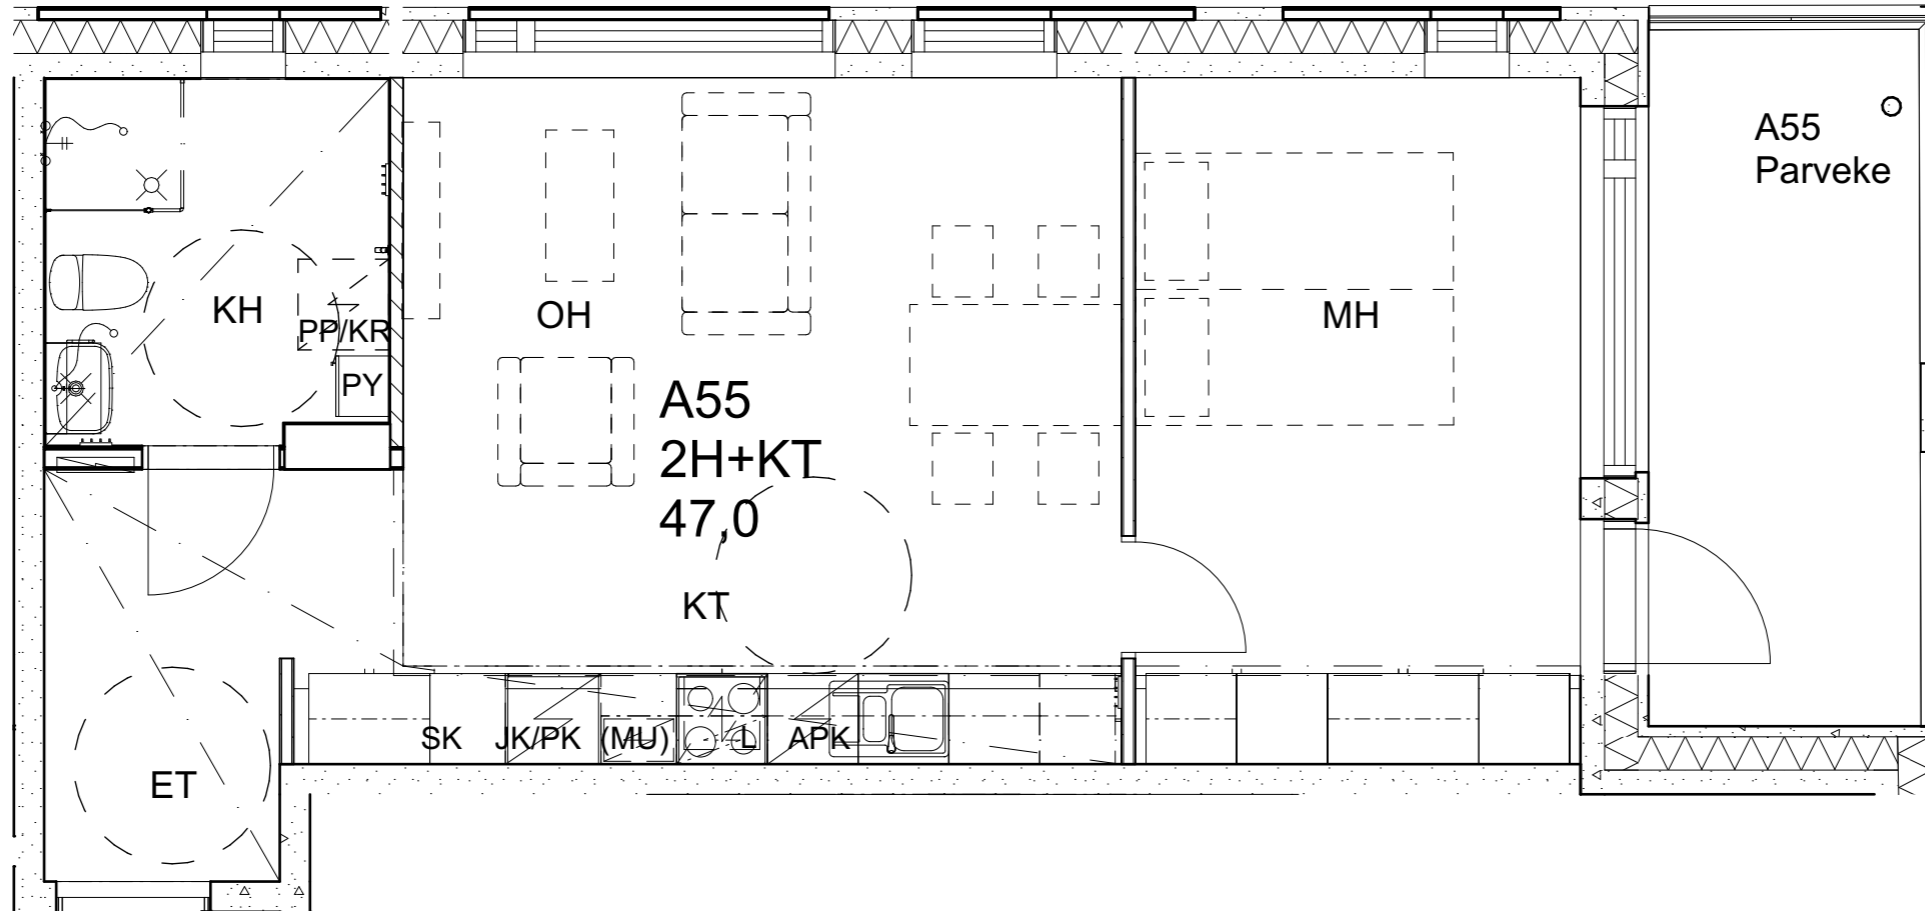

As Oy Helsingin Ahdinlaituri

HUONEISTOTYYPPI
2H+KT 47,0m²

11.krs A55

Alakatot ja koteloinnit alustavia, tarkentuvat rakentamisvaiheessa.