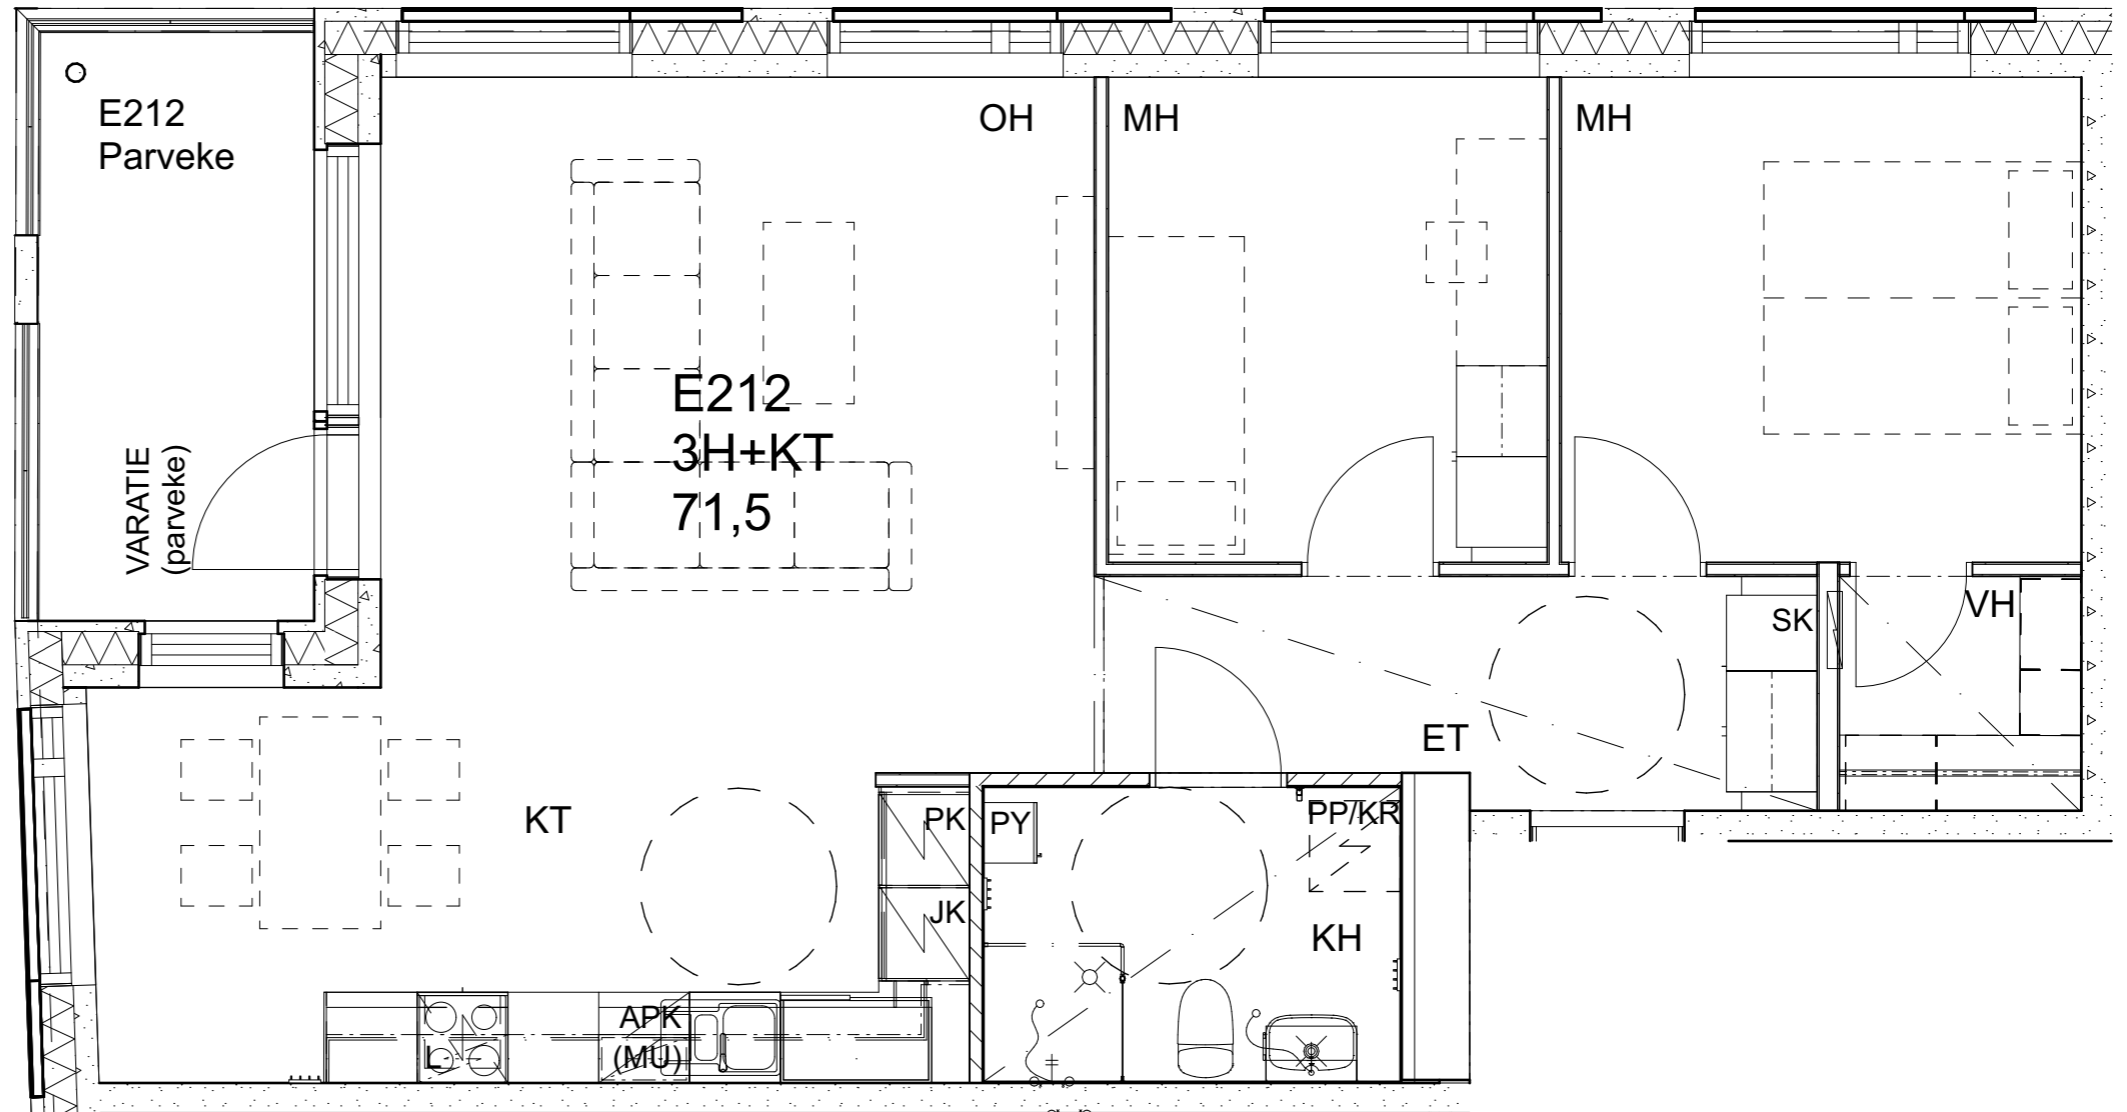

As Oy Helsingin Ahdinlaituri

HUONEISTOTYYPPI
3H+KT 71,5m²

9.krs E212

Alakatot ja koteloinnit alustavia, tarkentuvat rakentamisvaiheessa.