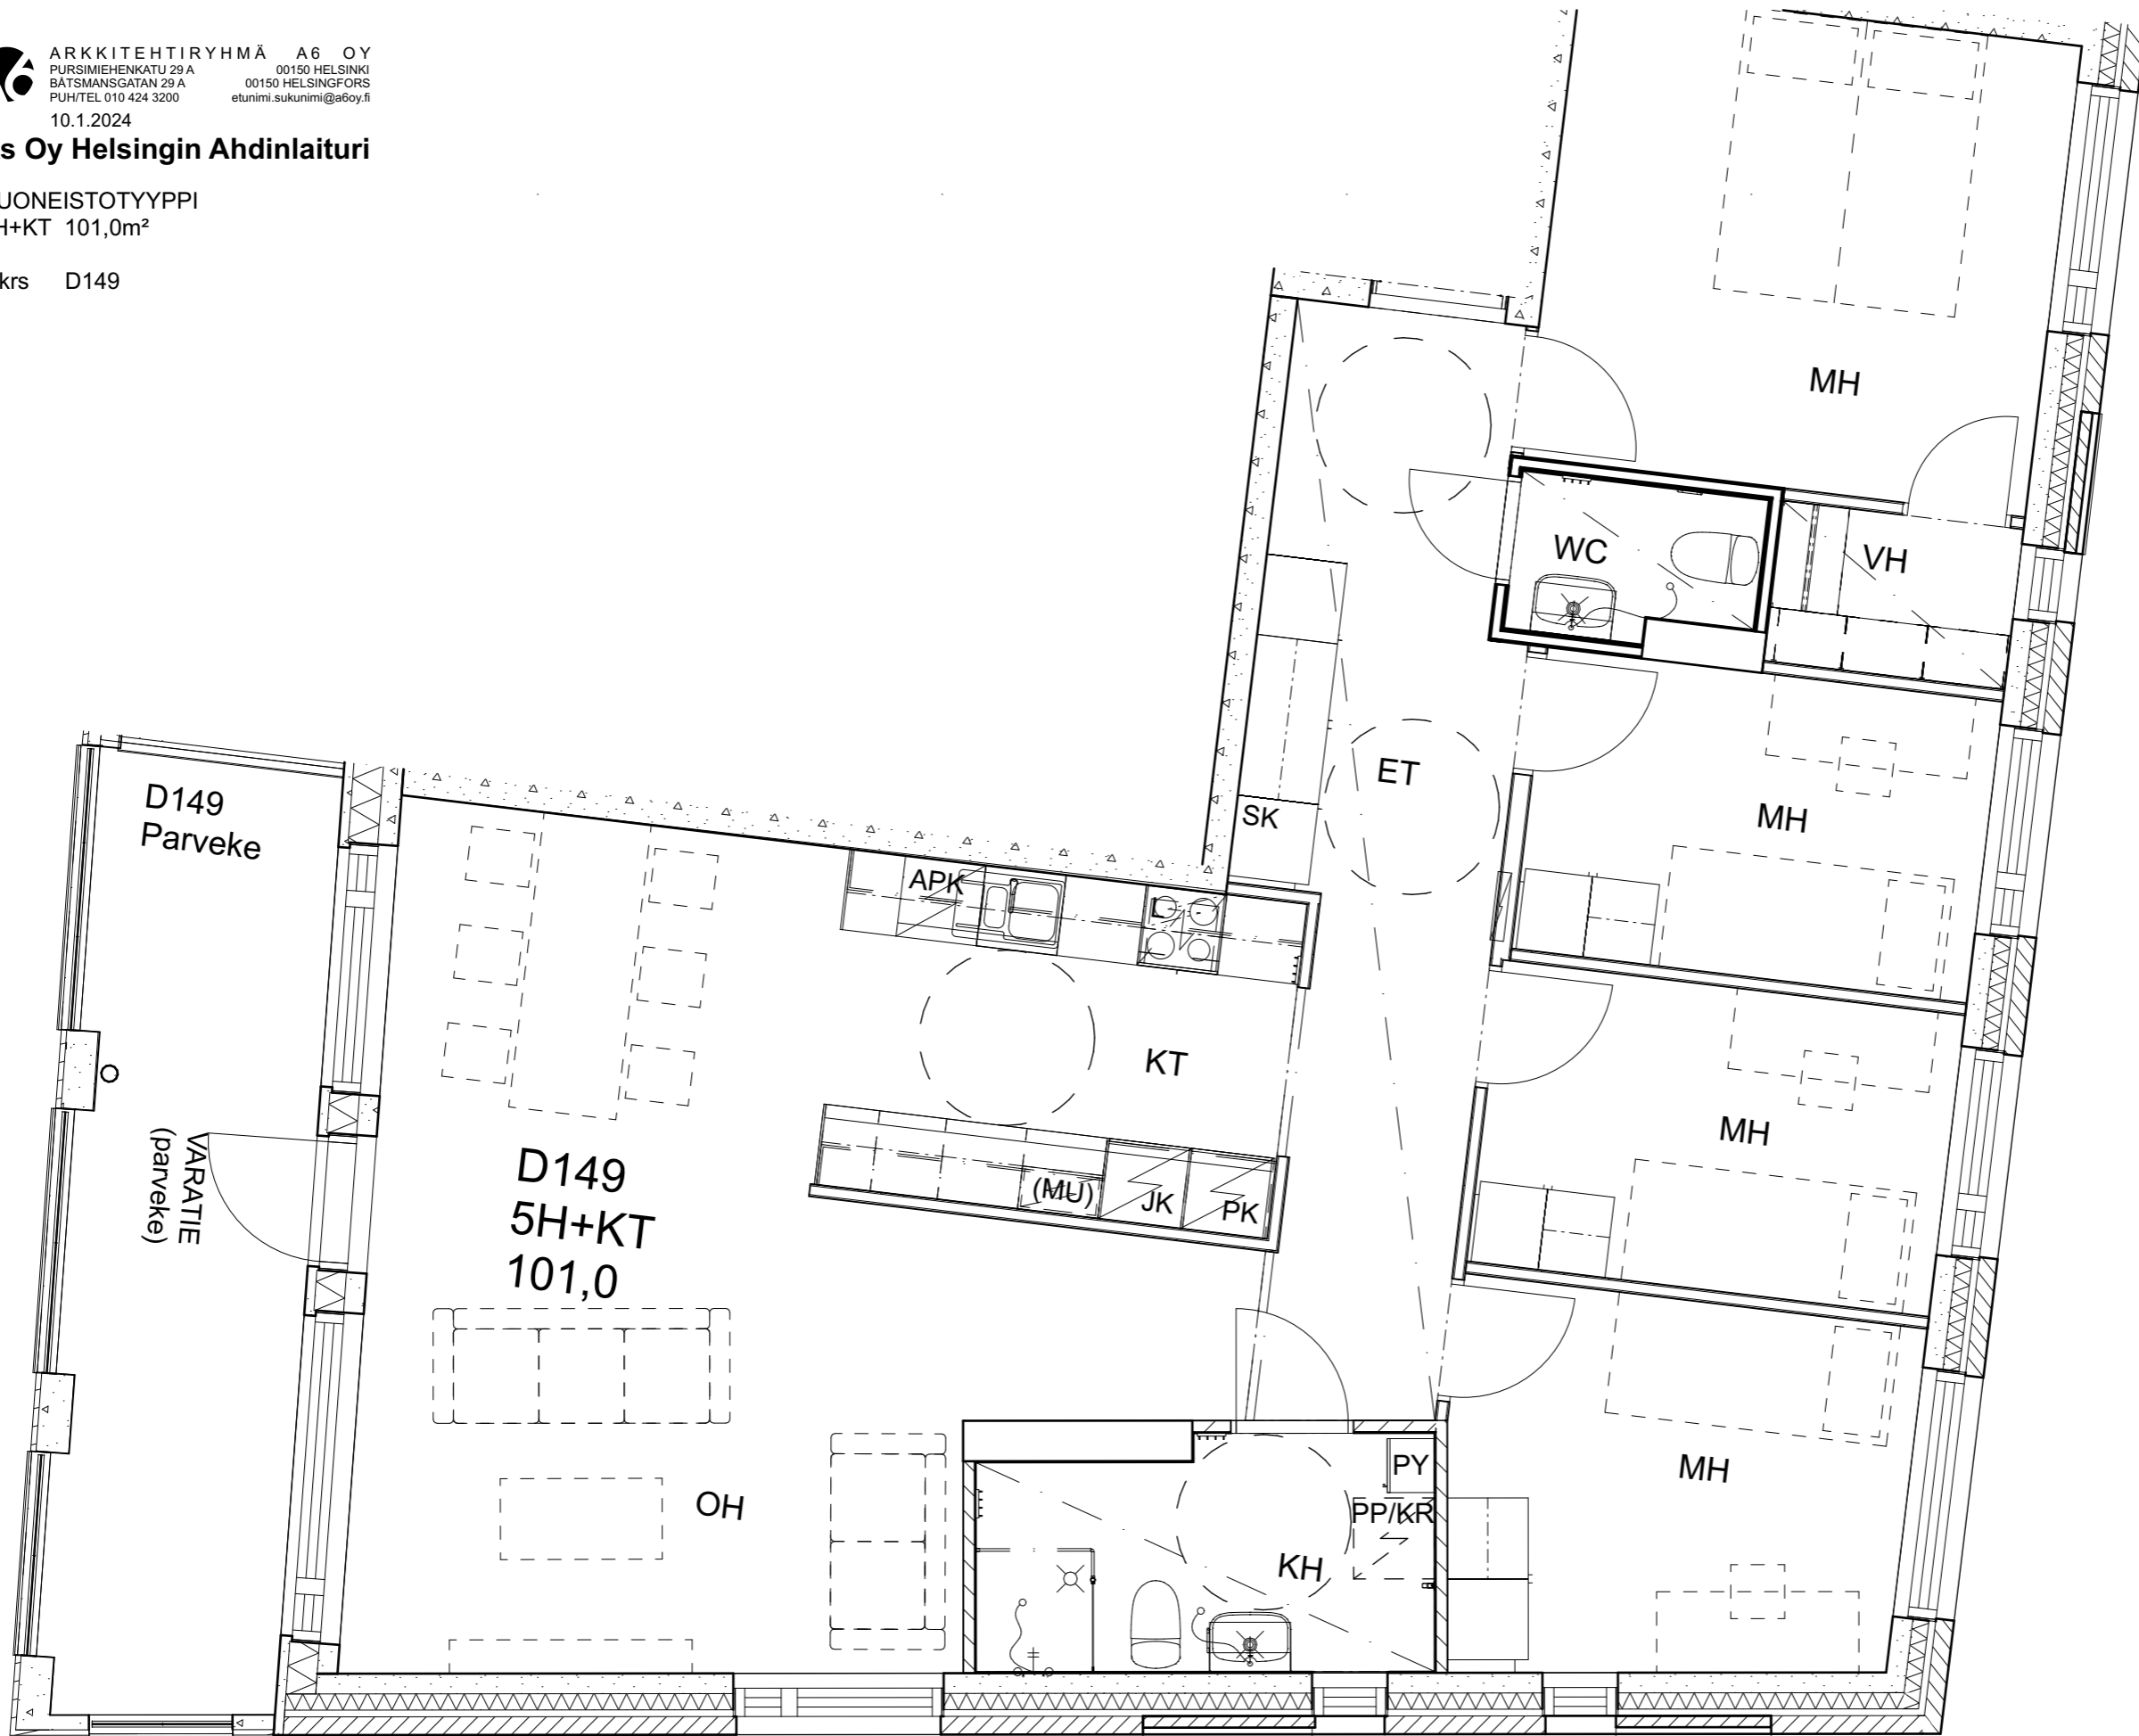

As Oy Helsingin Ahdinlaituri

HUONEISTOTYYPPI
 3H+KT+S 76,0m²

2.krs D148

Alakatot ja koteloinnit alustavia, tarkentuvat rakentamistavalla.

As Oy Helsingin Ahdinlaituri

HUONEISTOTYYPPI
5H+KT 101,0m²

3.krs D149