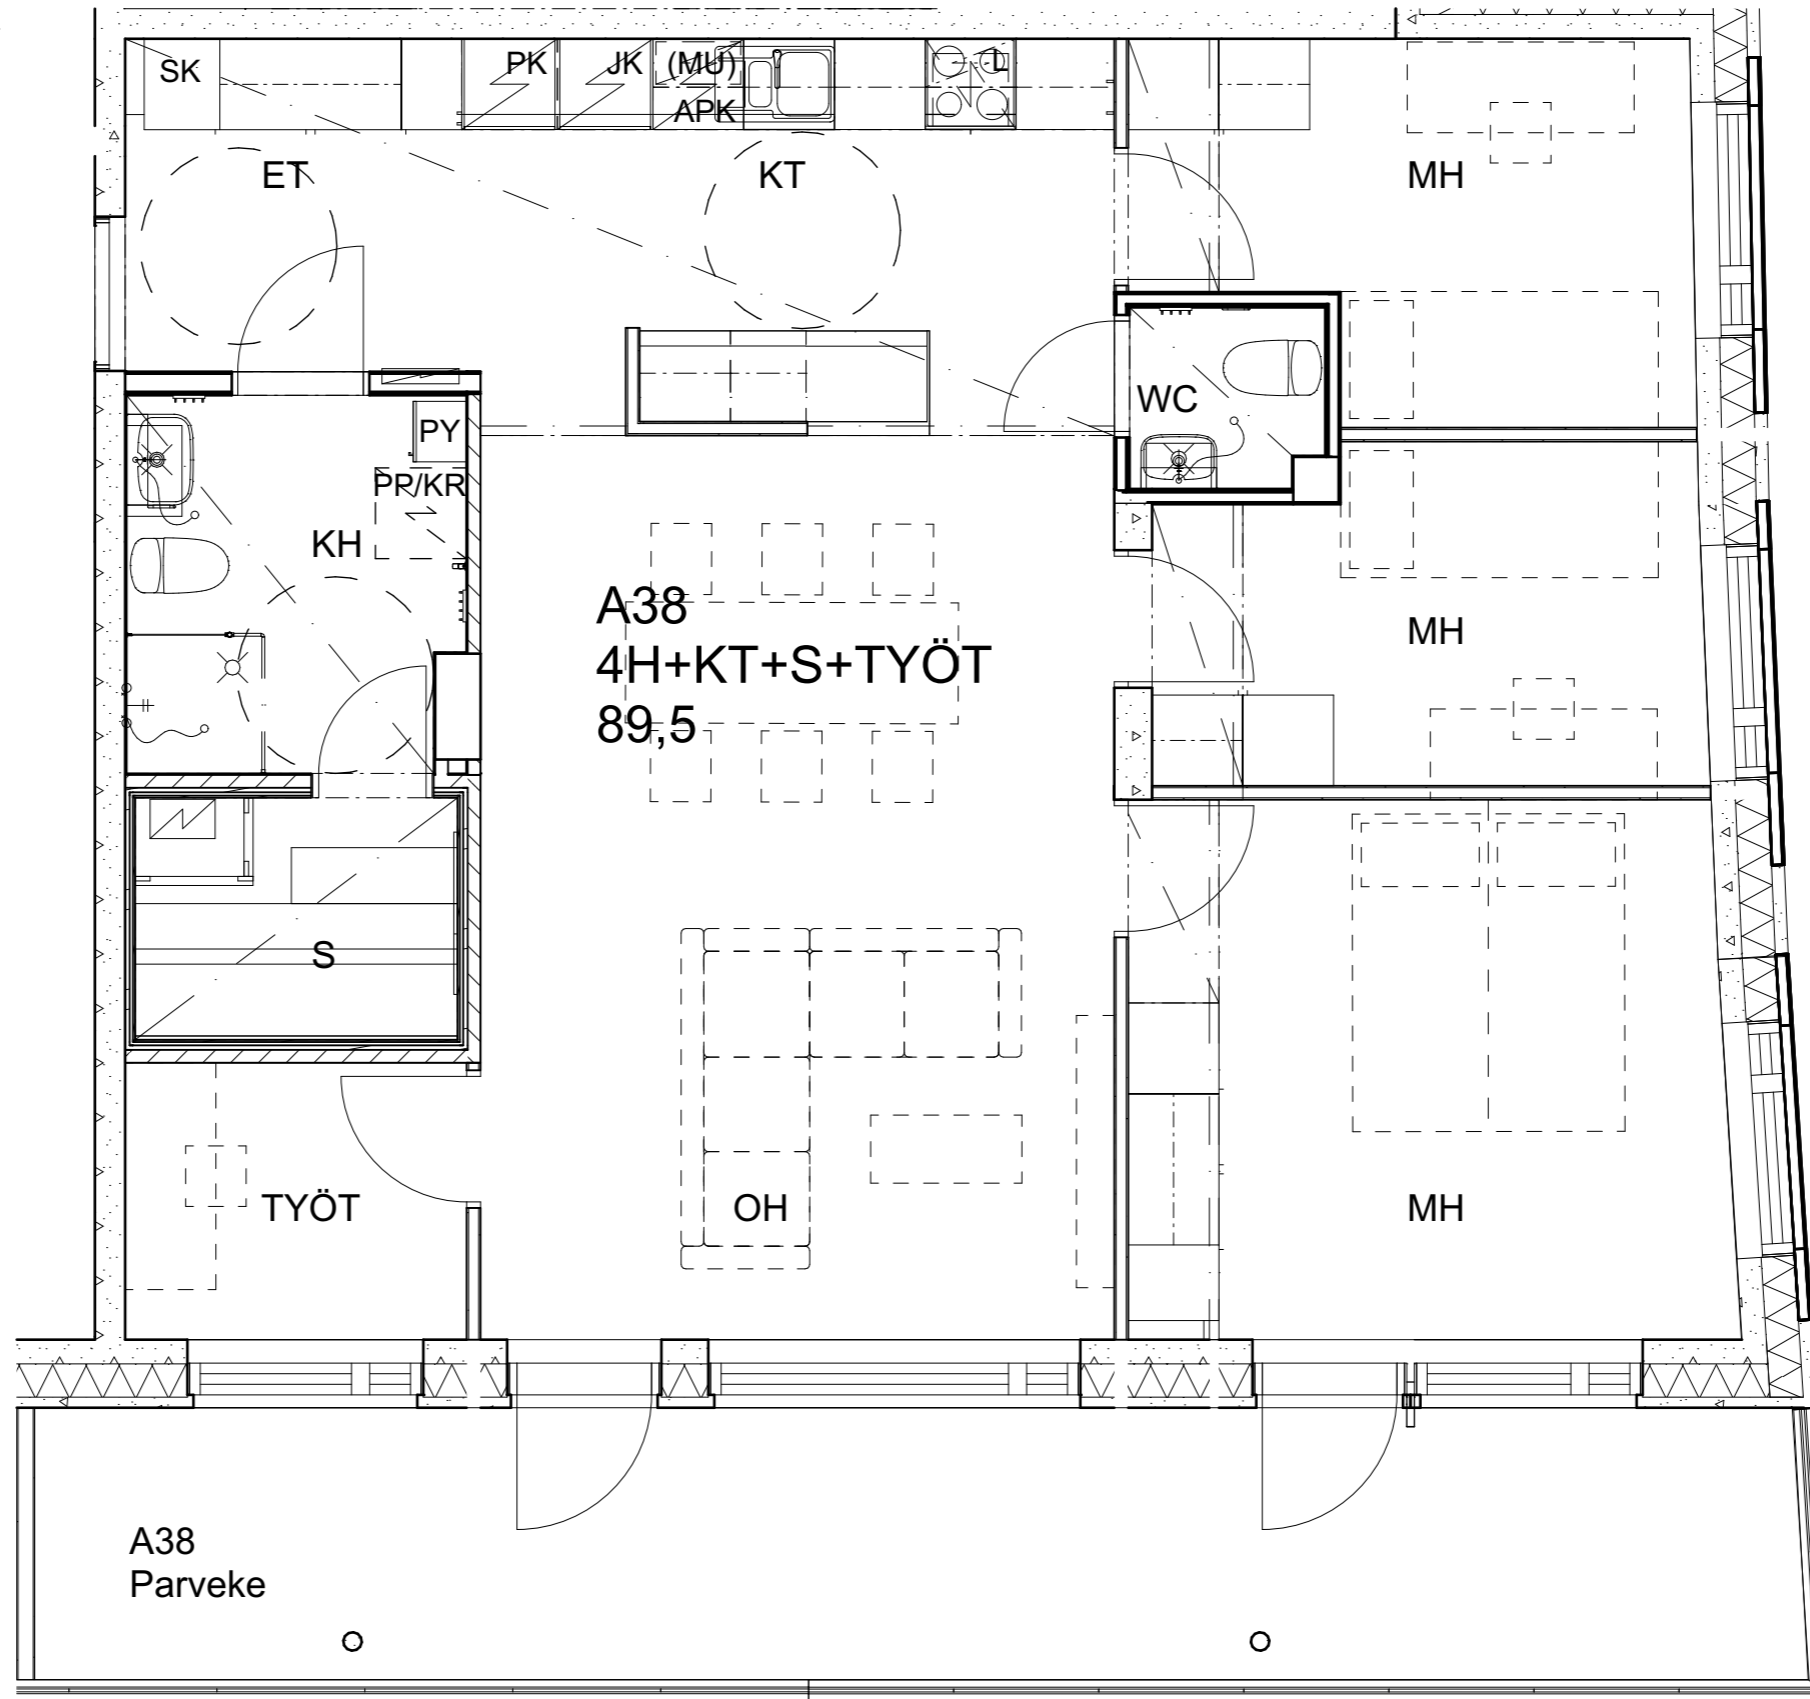

As Oy Helsingin Ahdinlaituri

HUONEISTOTYYPPI
4H+KT+S+TYÖT 89,5m²

8.krs A38

Alakatot ja koteloinnit alustavia, tarkentuvat rakentamisvaiheessa.