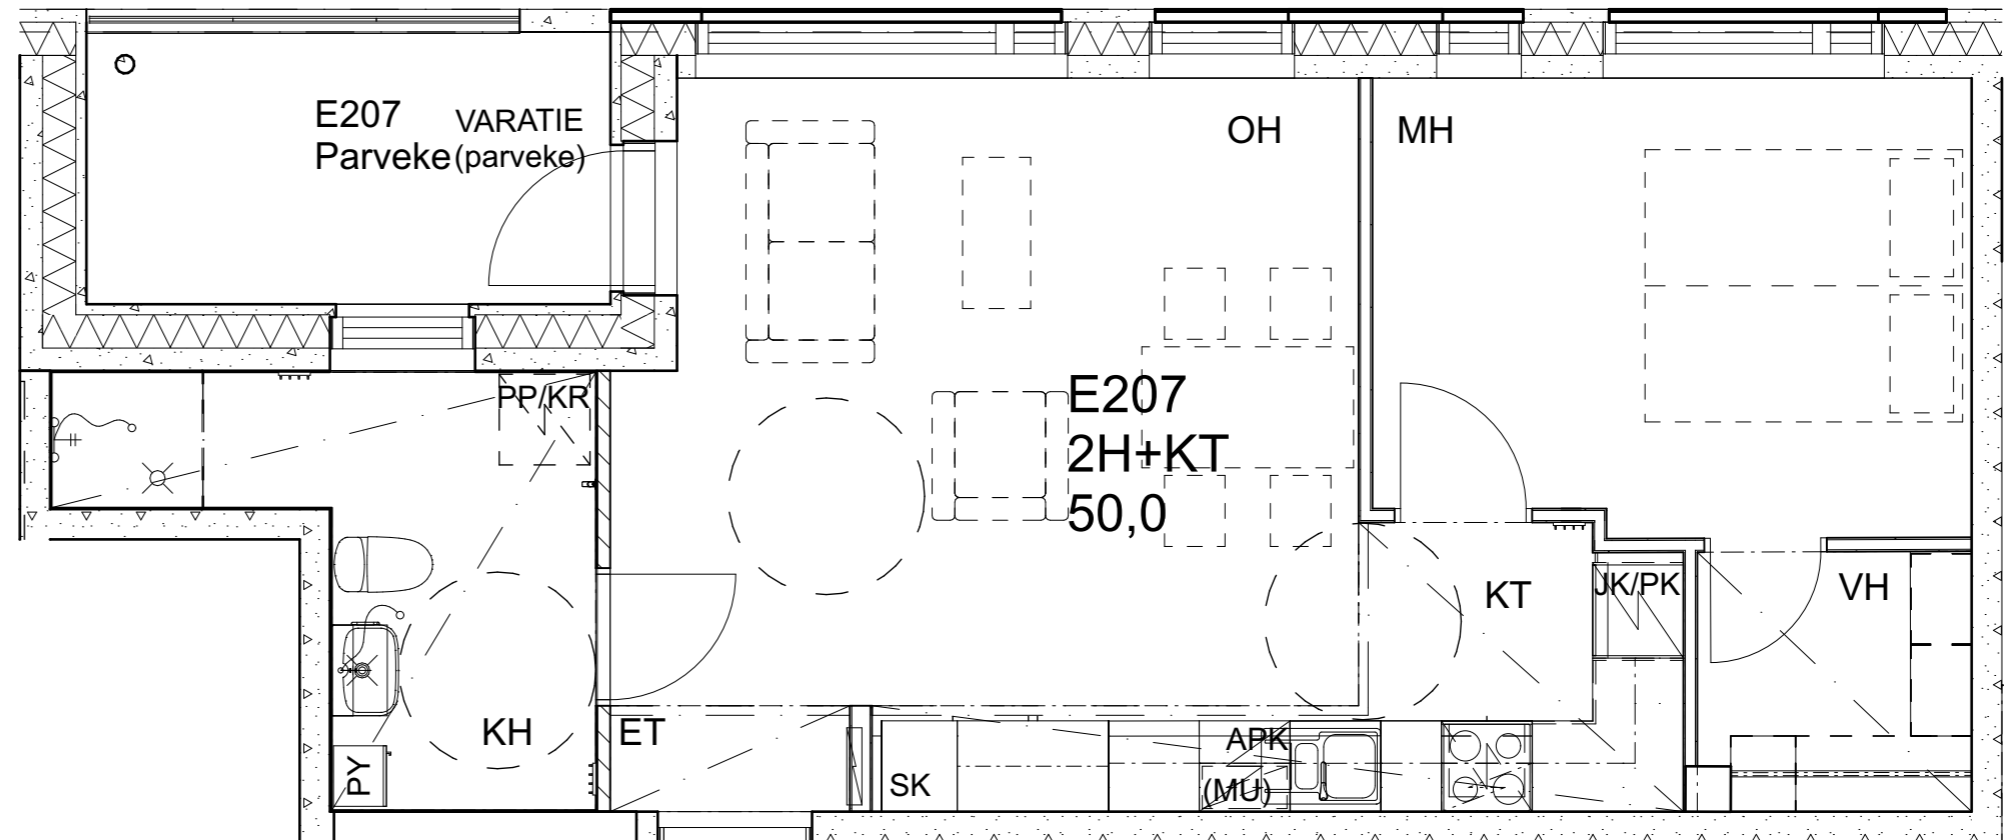

HUONEISTOTYYPPI
2H+KT 50,0m²

9.krs E207

Alakatot ja koteloinnit alustavia, tarkentuvat rakentamisvaiheessa.

As Oy Helsingin Ahdinlaituri

HUONEISTOTYYPPI
5H+KT+S 109,0m²

9.krs E208

Alakatot ja koteloinnit alustavia, tarkentuvat rakentamisvaiheessa.