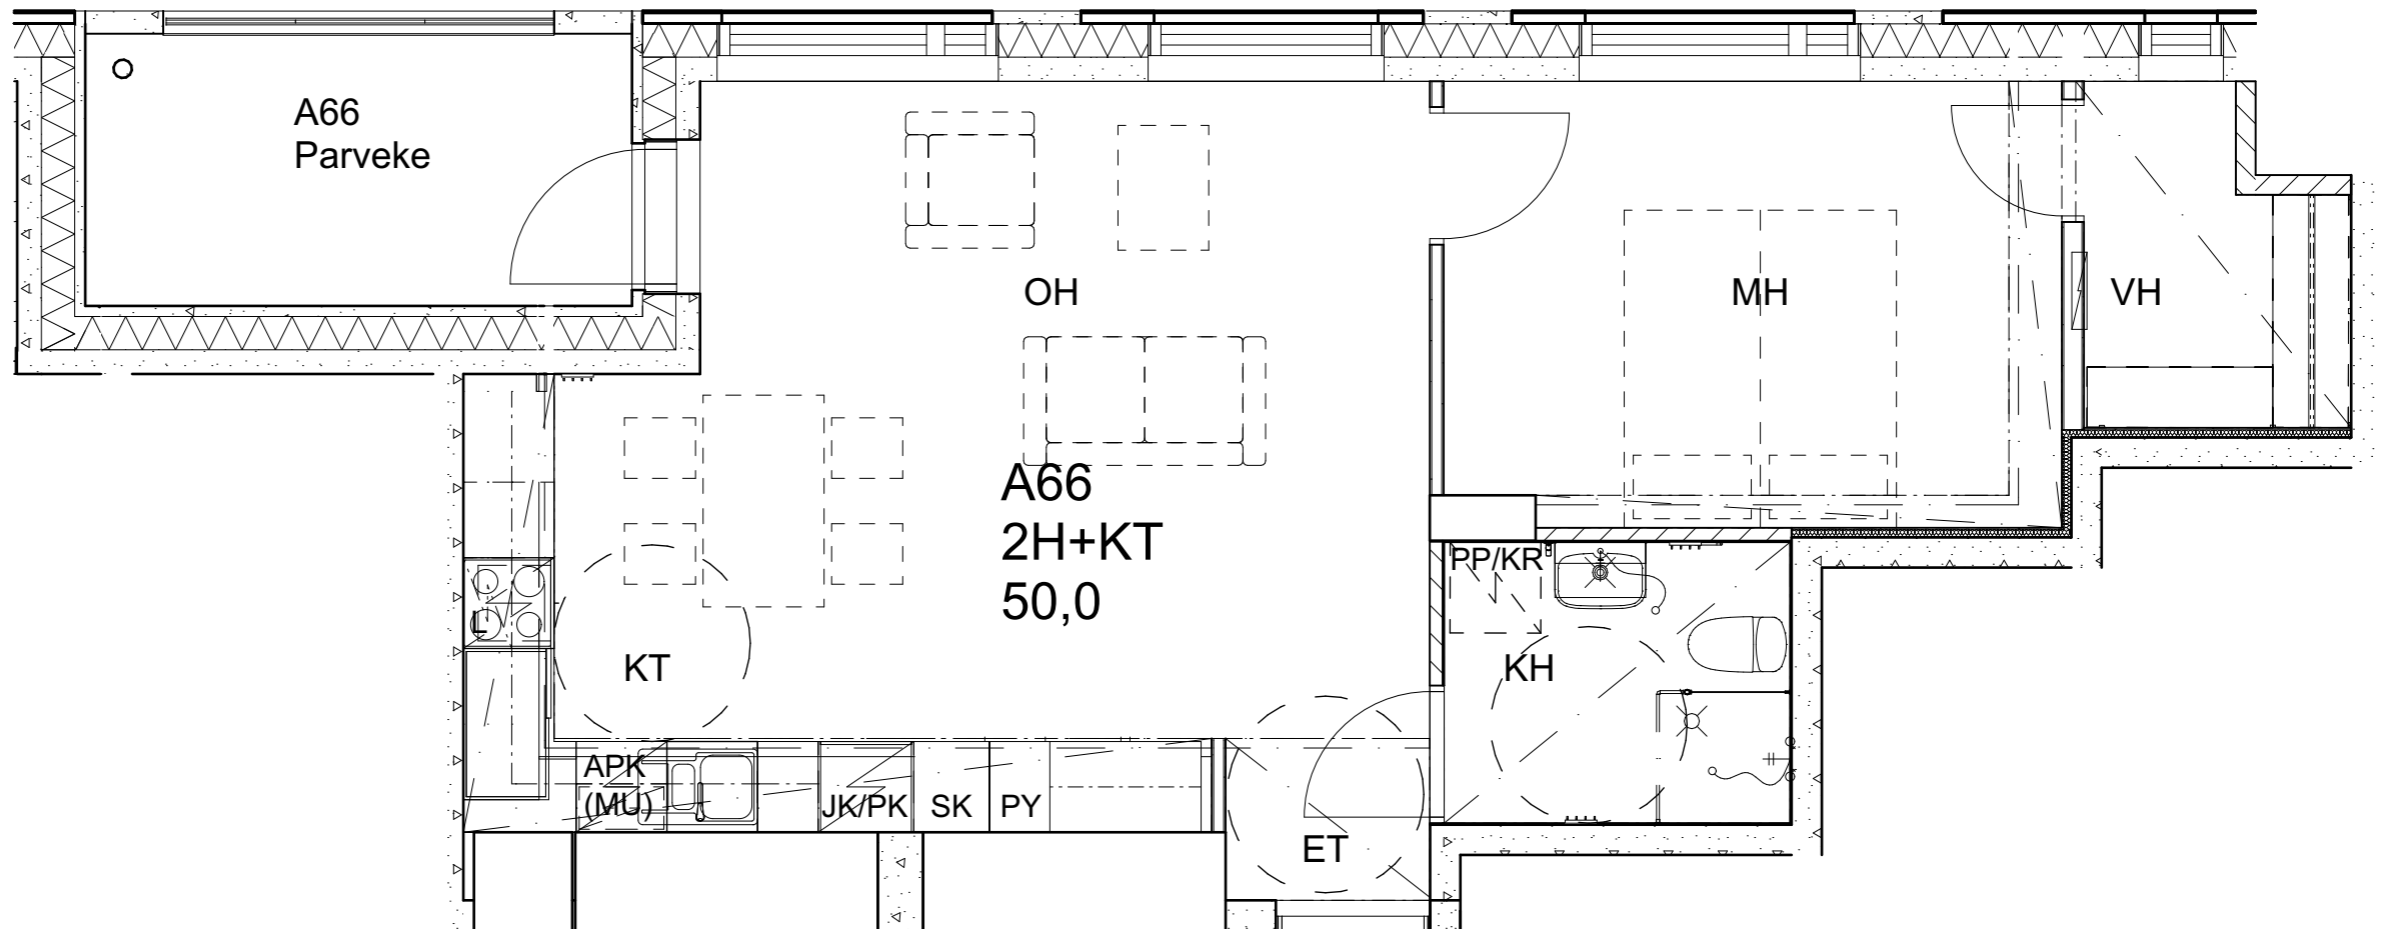

As Oy Helsingin Ahdinlaituri

HUONEISTOTYYPPI
2H+KT 50,0m²

12.krs A66

Alakatot ja koteloinnit alustavia, tarkentuvat rakentamistavassa.