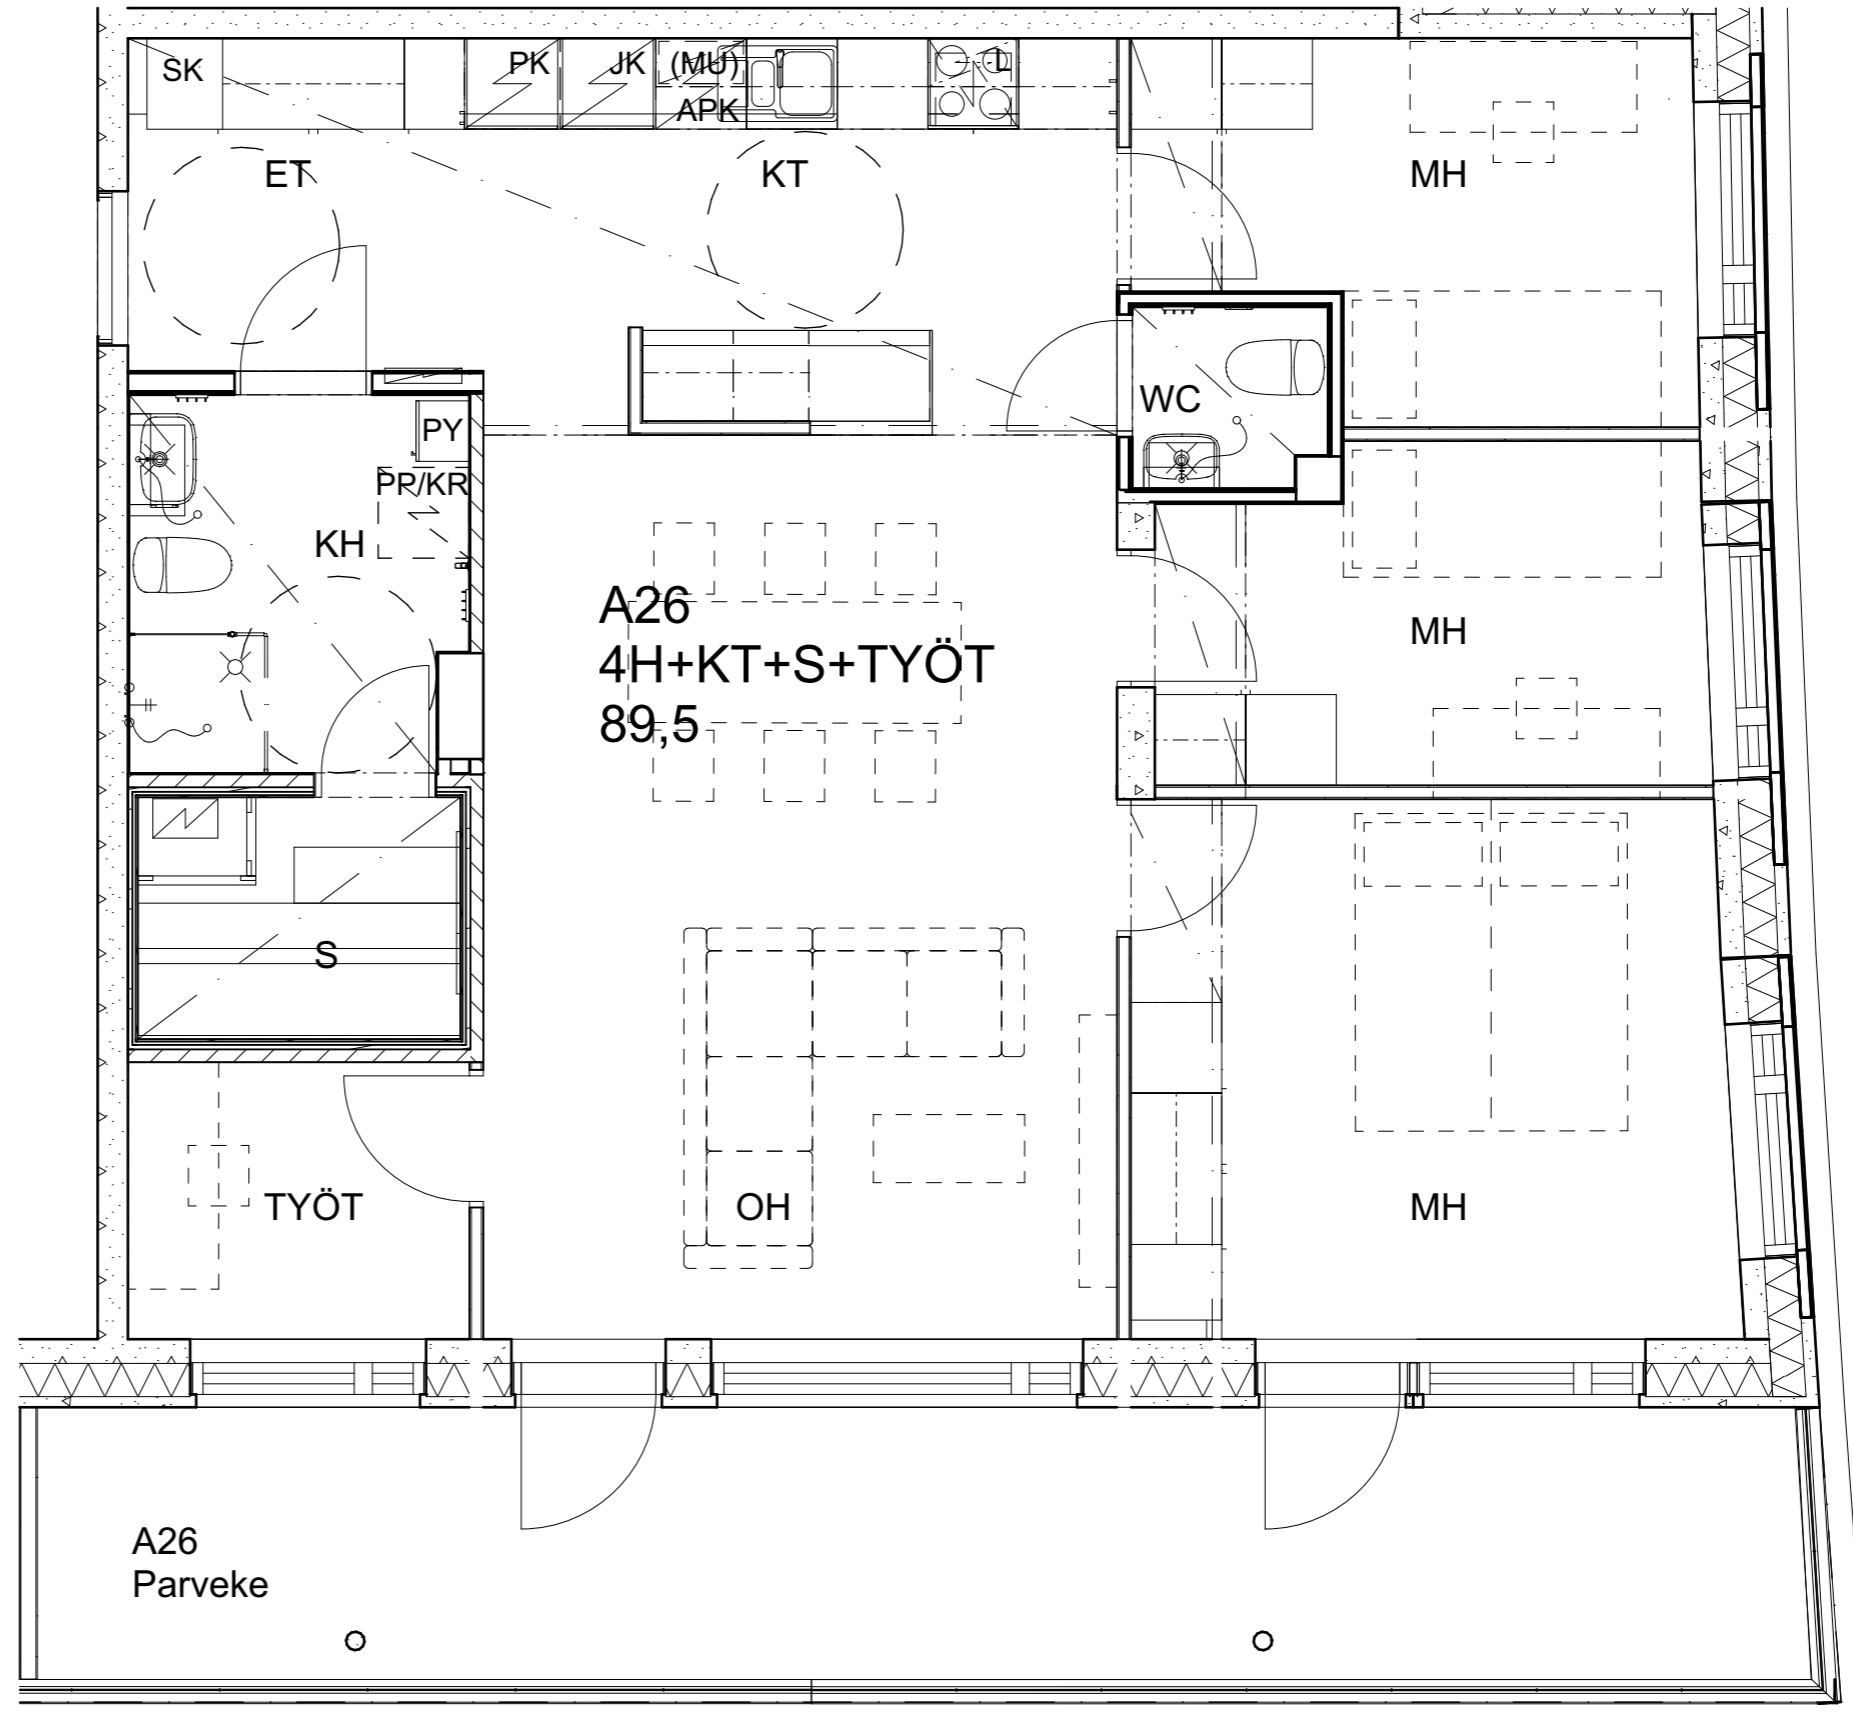

As Oy Helsingin Ahdinlaituri

HUONEISTOTYYPPI
4H+KT+S+TYÖT 89,5m²

6.krs A26

Alakatot ja koteloinnit alustavia, tarkentuvat rakentamistavissa.