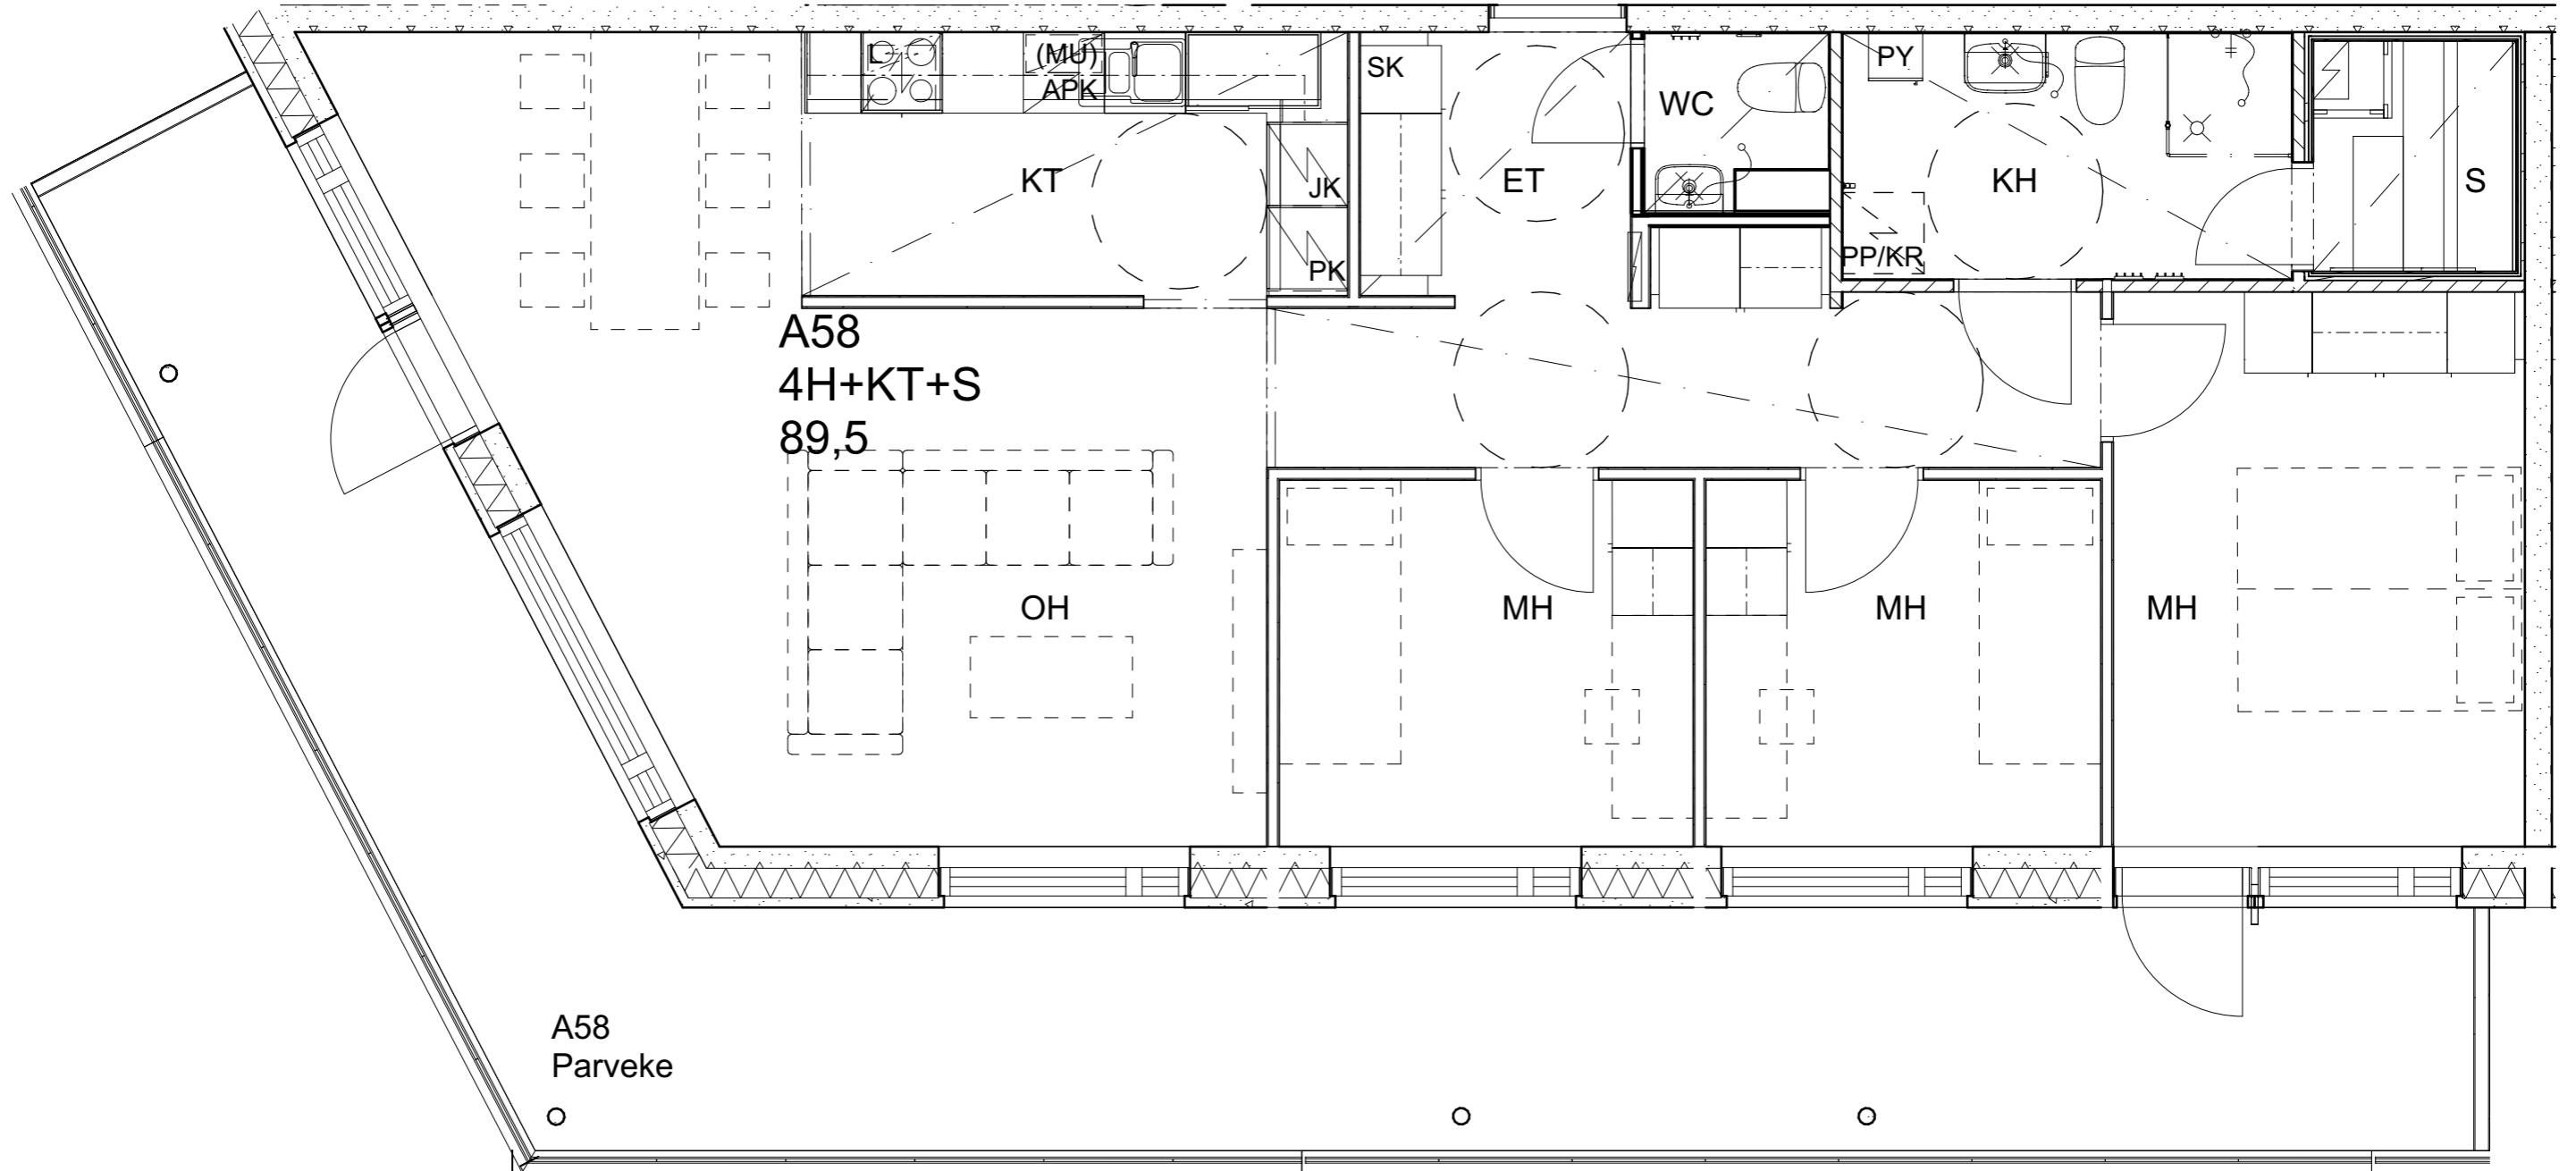

As Oy Helsingin Ahdinlaituri

HUONEISTOTYYPPI
4H+KT+S 89,5m²

11.krs A58

Alakatot ja koteloinnit alustavia, tarkentuvat rakentamistavassa.