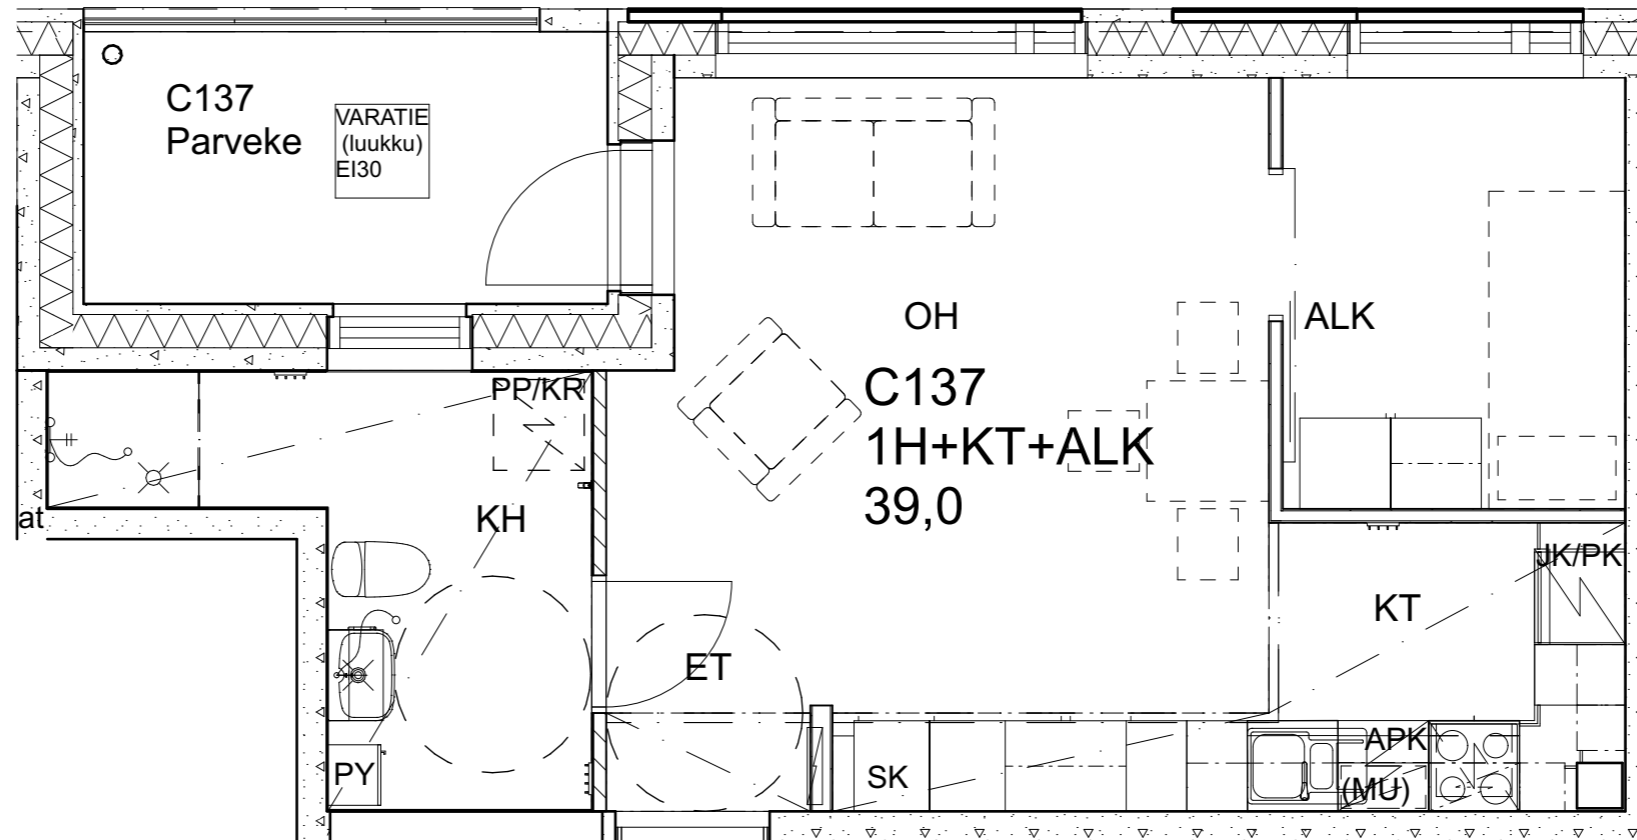

As Oy Helsingin Ahdinlaituri

HUONEISTOTYYPPI
1H+KT+ALK 39,0m²

9.krs C137

Alakatot ja koteloinnit alustavia, tarkentuvat rakentamistavassa.

As Oy Helsingin Ahdinlaituri

HUONEISTOTYYPPI
2H+KT 50,0m²

9.krs C138