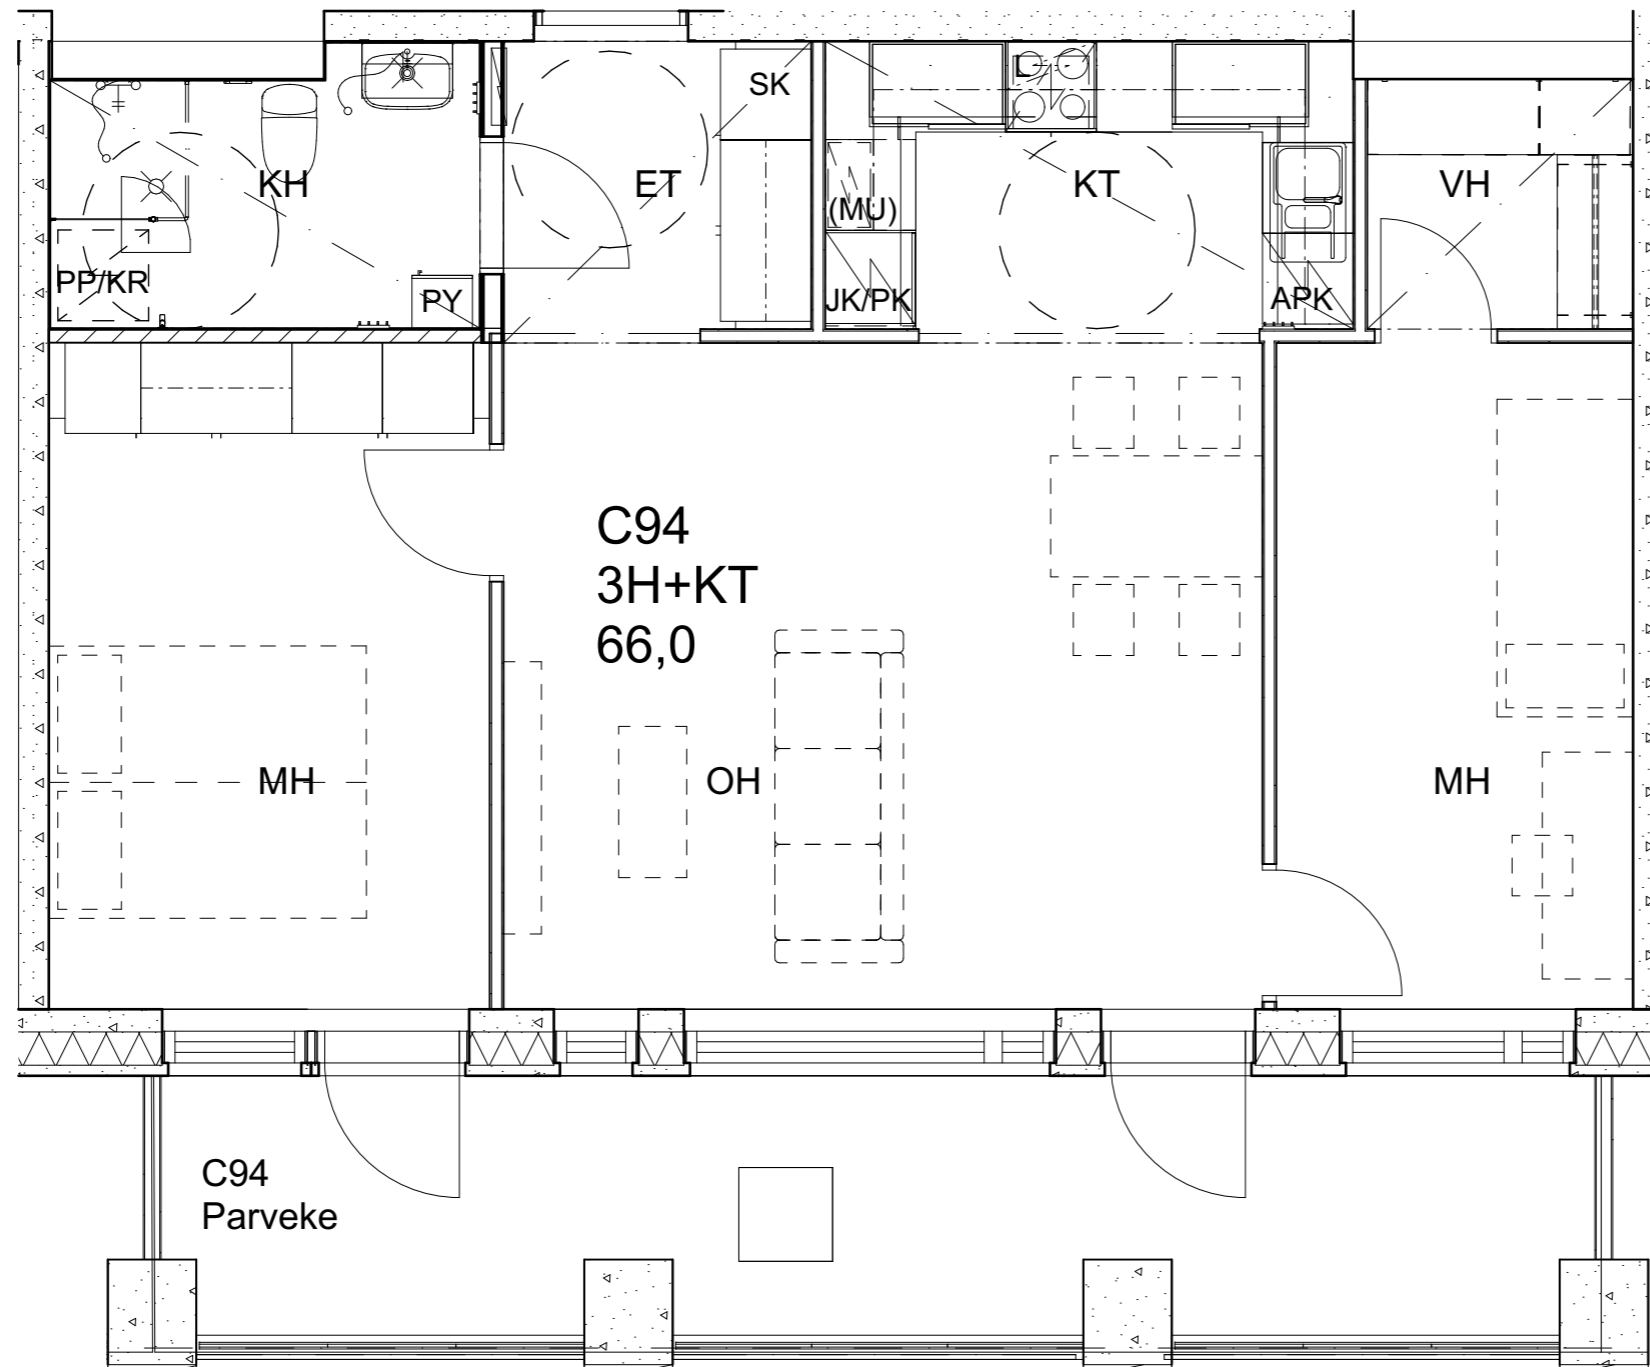

As Oy Helsingin Ahdinlaituri

HUONEISTOTYYPPI
2H+KT 45,0m²

2.krs C93

Alakatot ja koteloinnit alustavia, tarkentuvat rakentamisvaiheessa.

As Oy Helsingin Ahdinlaituri

HUONEISTOTYYPPI
3H+KT 66,0m²

2.krs C94

Alakatot ja koteloinnit alustavia, tarkentuvat rakentamisvaiheessa.