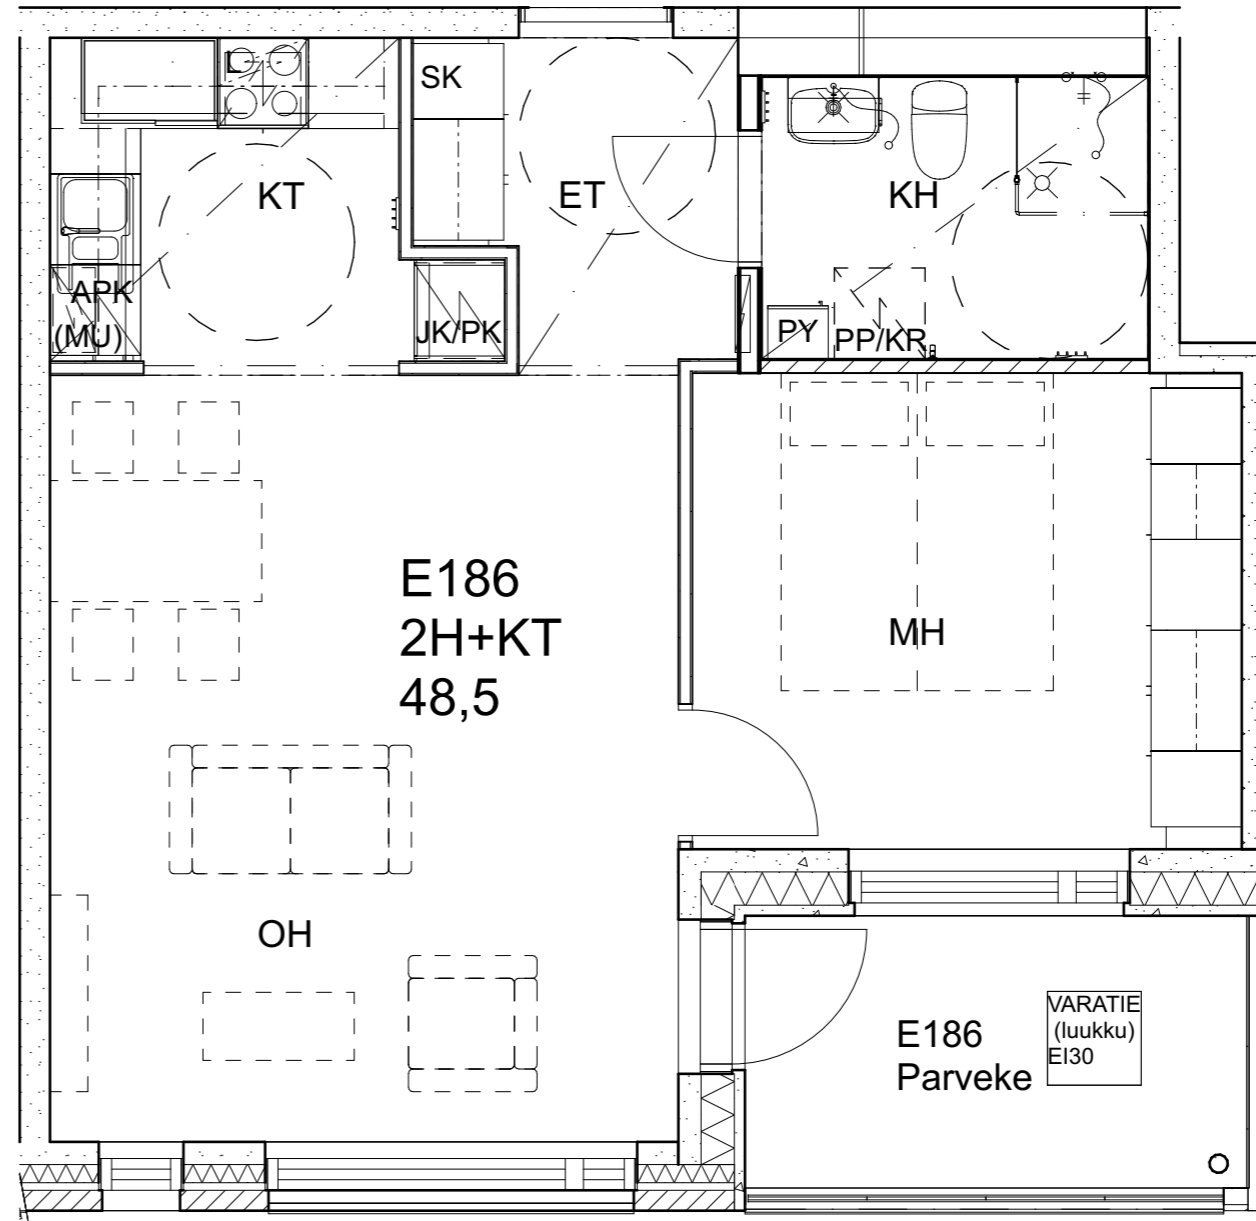

As Oy Helsingin Ahdinlaituri

HUONEISTOTYYPPI
2H+KT 48,5m²

5.krs E186

Alakatot ja koteloinnit alustavia, tarkentuvat rakentamisvaiheessa.