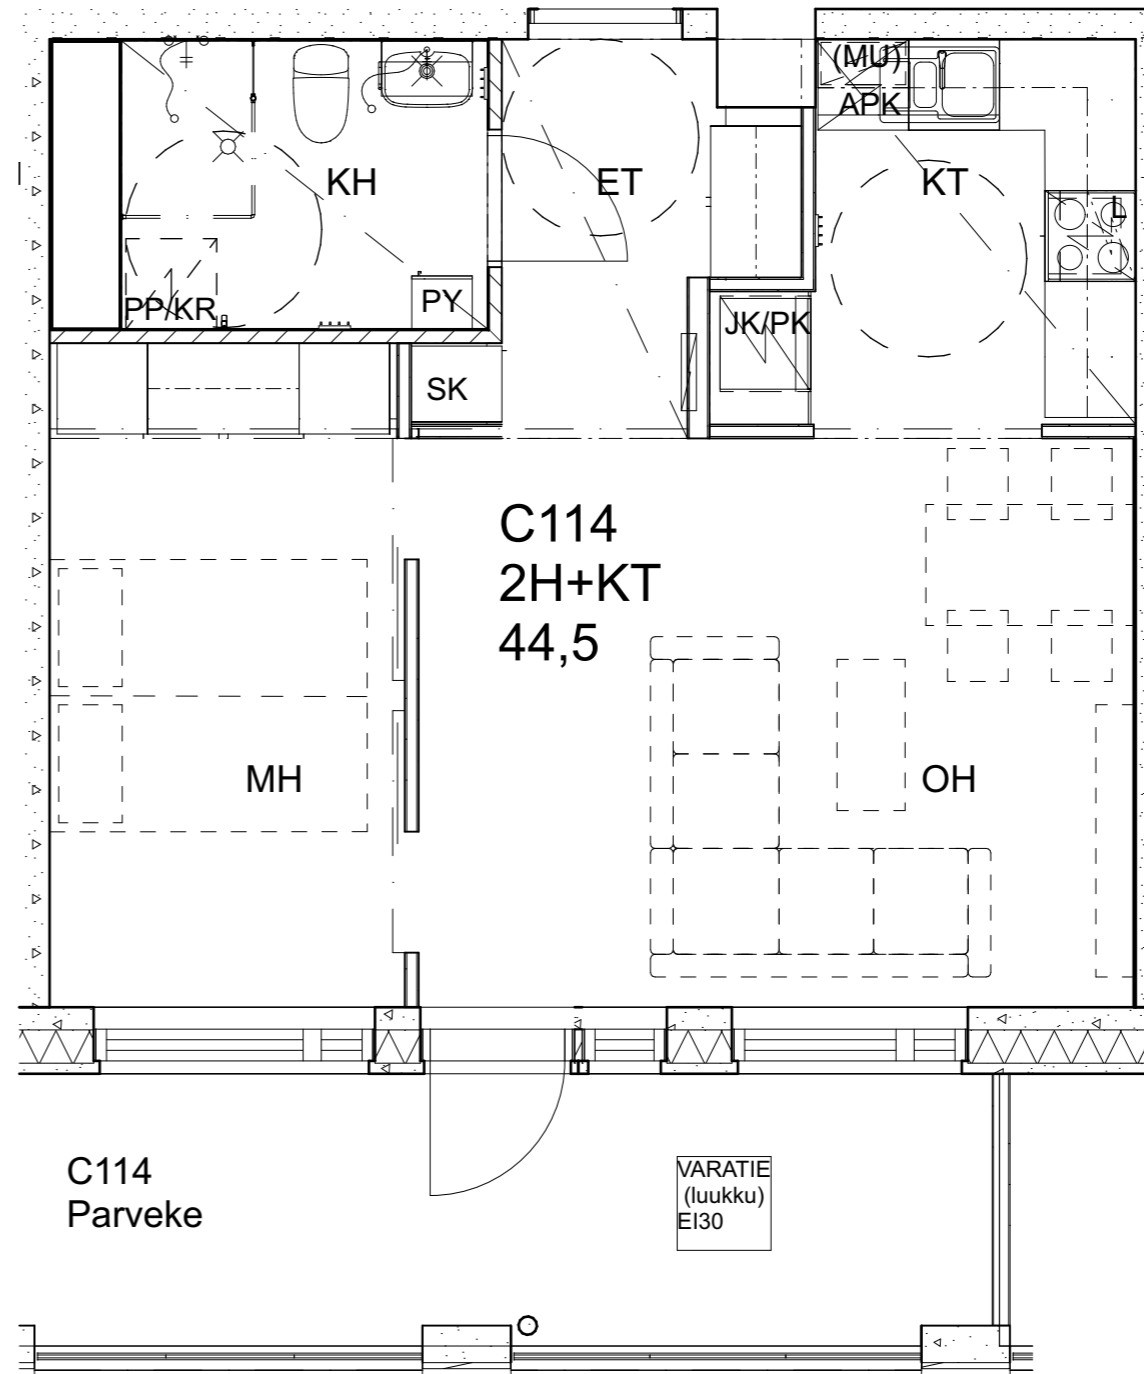

As Oy Helsingin Ahdinlaituri

HUONEISTOTYYPPI
2H+KT 44,5m²

5.krs C114

Alakatot ja koteloinnit alustavia, tarkentuvat rakentamisvaiheessa.