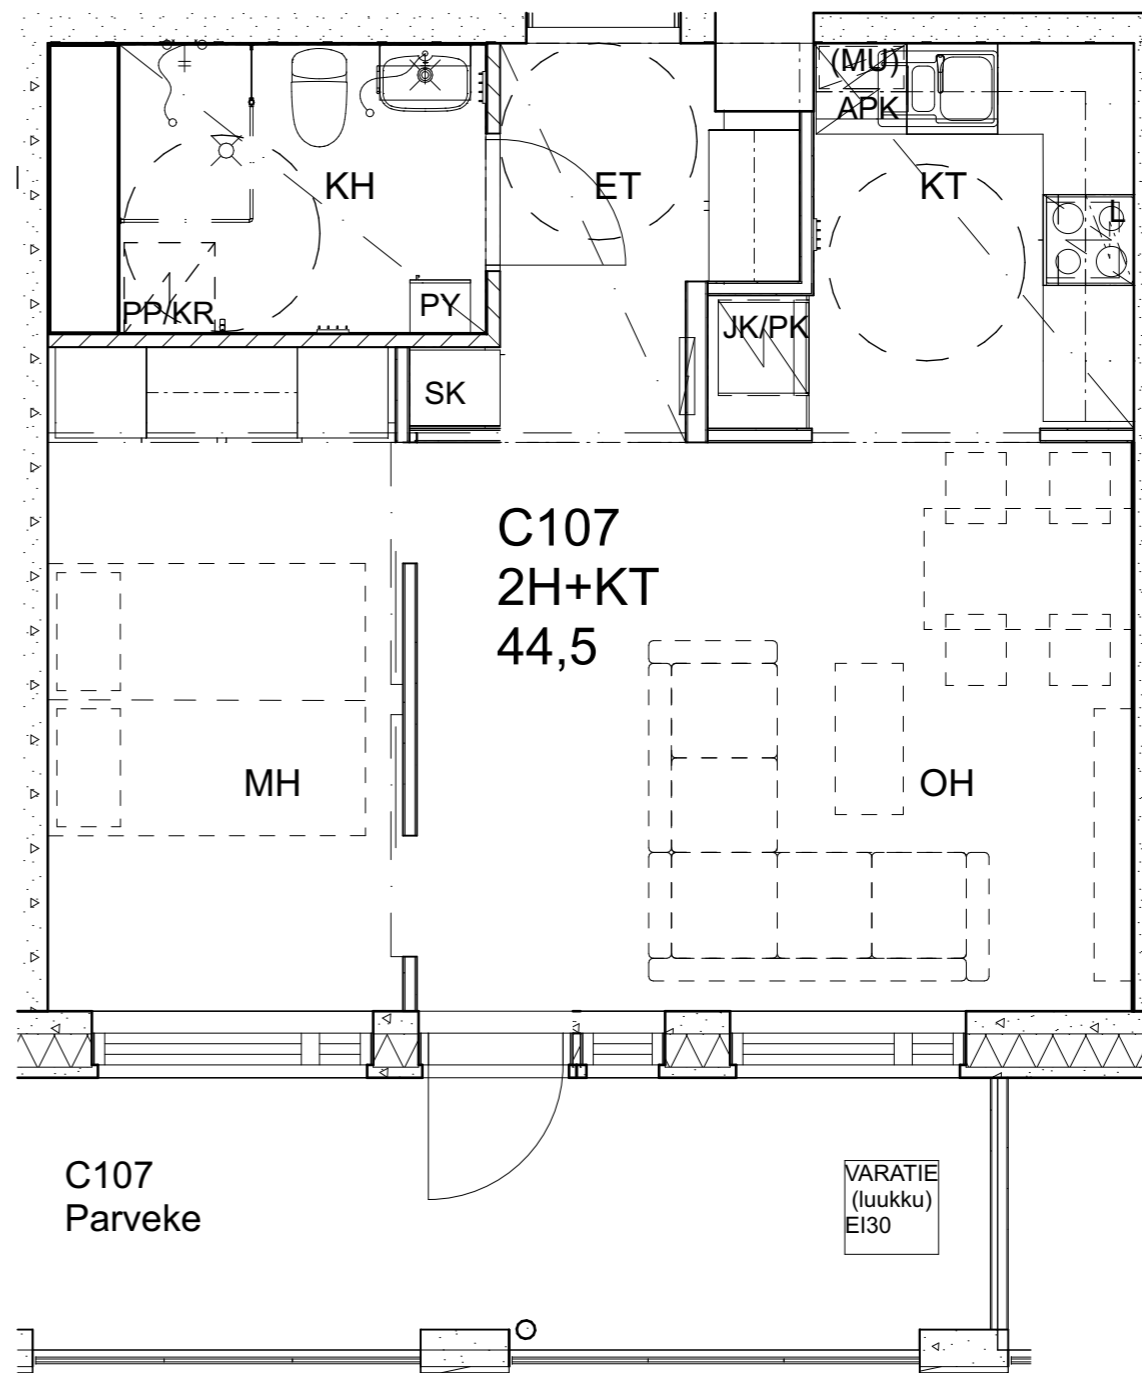

As Oy Helsingin Ahdinlaituri

HUONEISTOTYYPPI
5H+KT+S 108,5m²

4.krs C106

Alakatot ja koteloinnit alustavia, tarkentuvat rakentamistavassa.

As Oy Helsingin Ahdinlaituri

HUONEISTOTYYPPI
2H+KT 44,5m²

4.krs C107