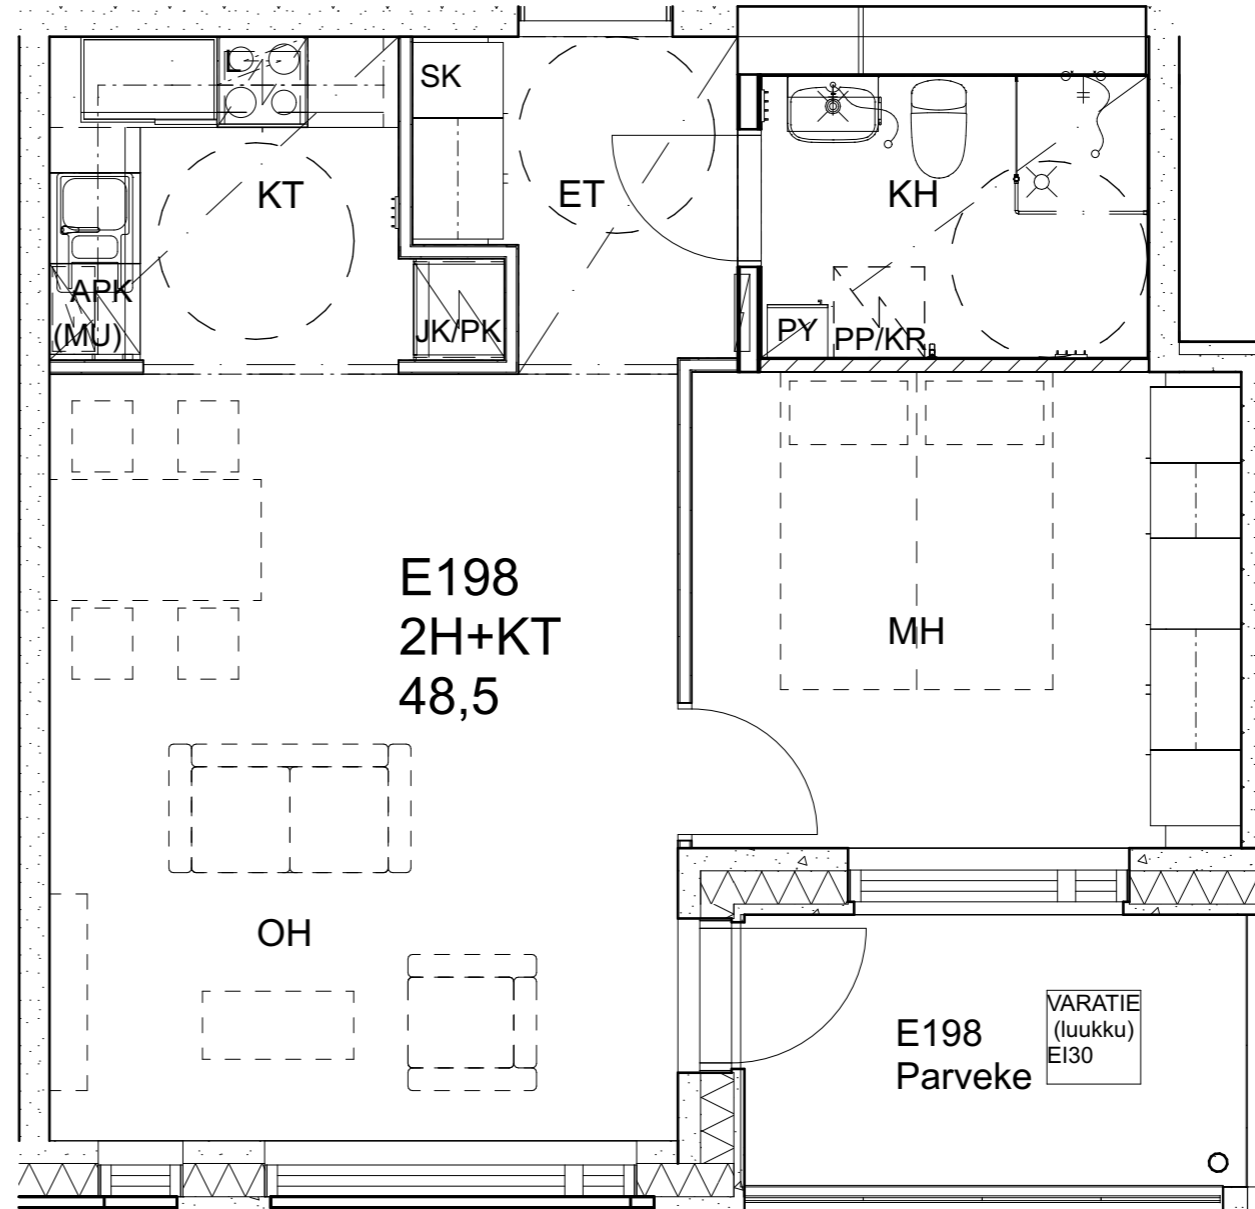

As Oy Helsingin Ahdinlaituri

HUONEISTOTYYPPI
2H+KT 48,5m²

7.krs E198

Alakatot ja koteloinnit alustavia, tarkentuvat rakentamisvaiheessa.