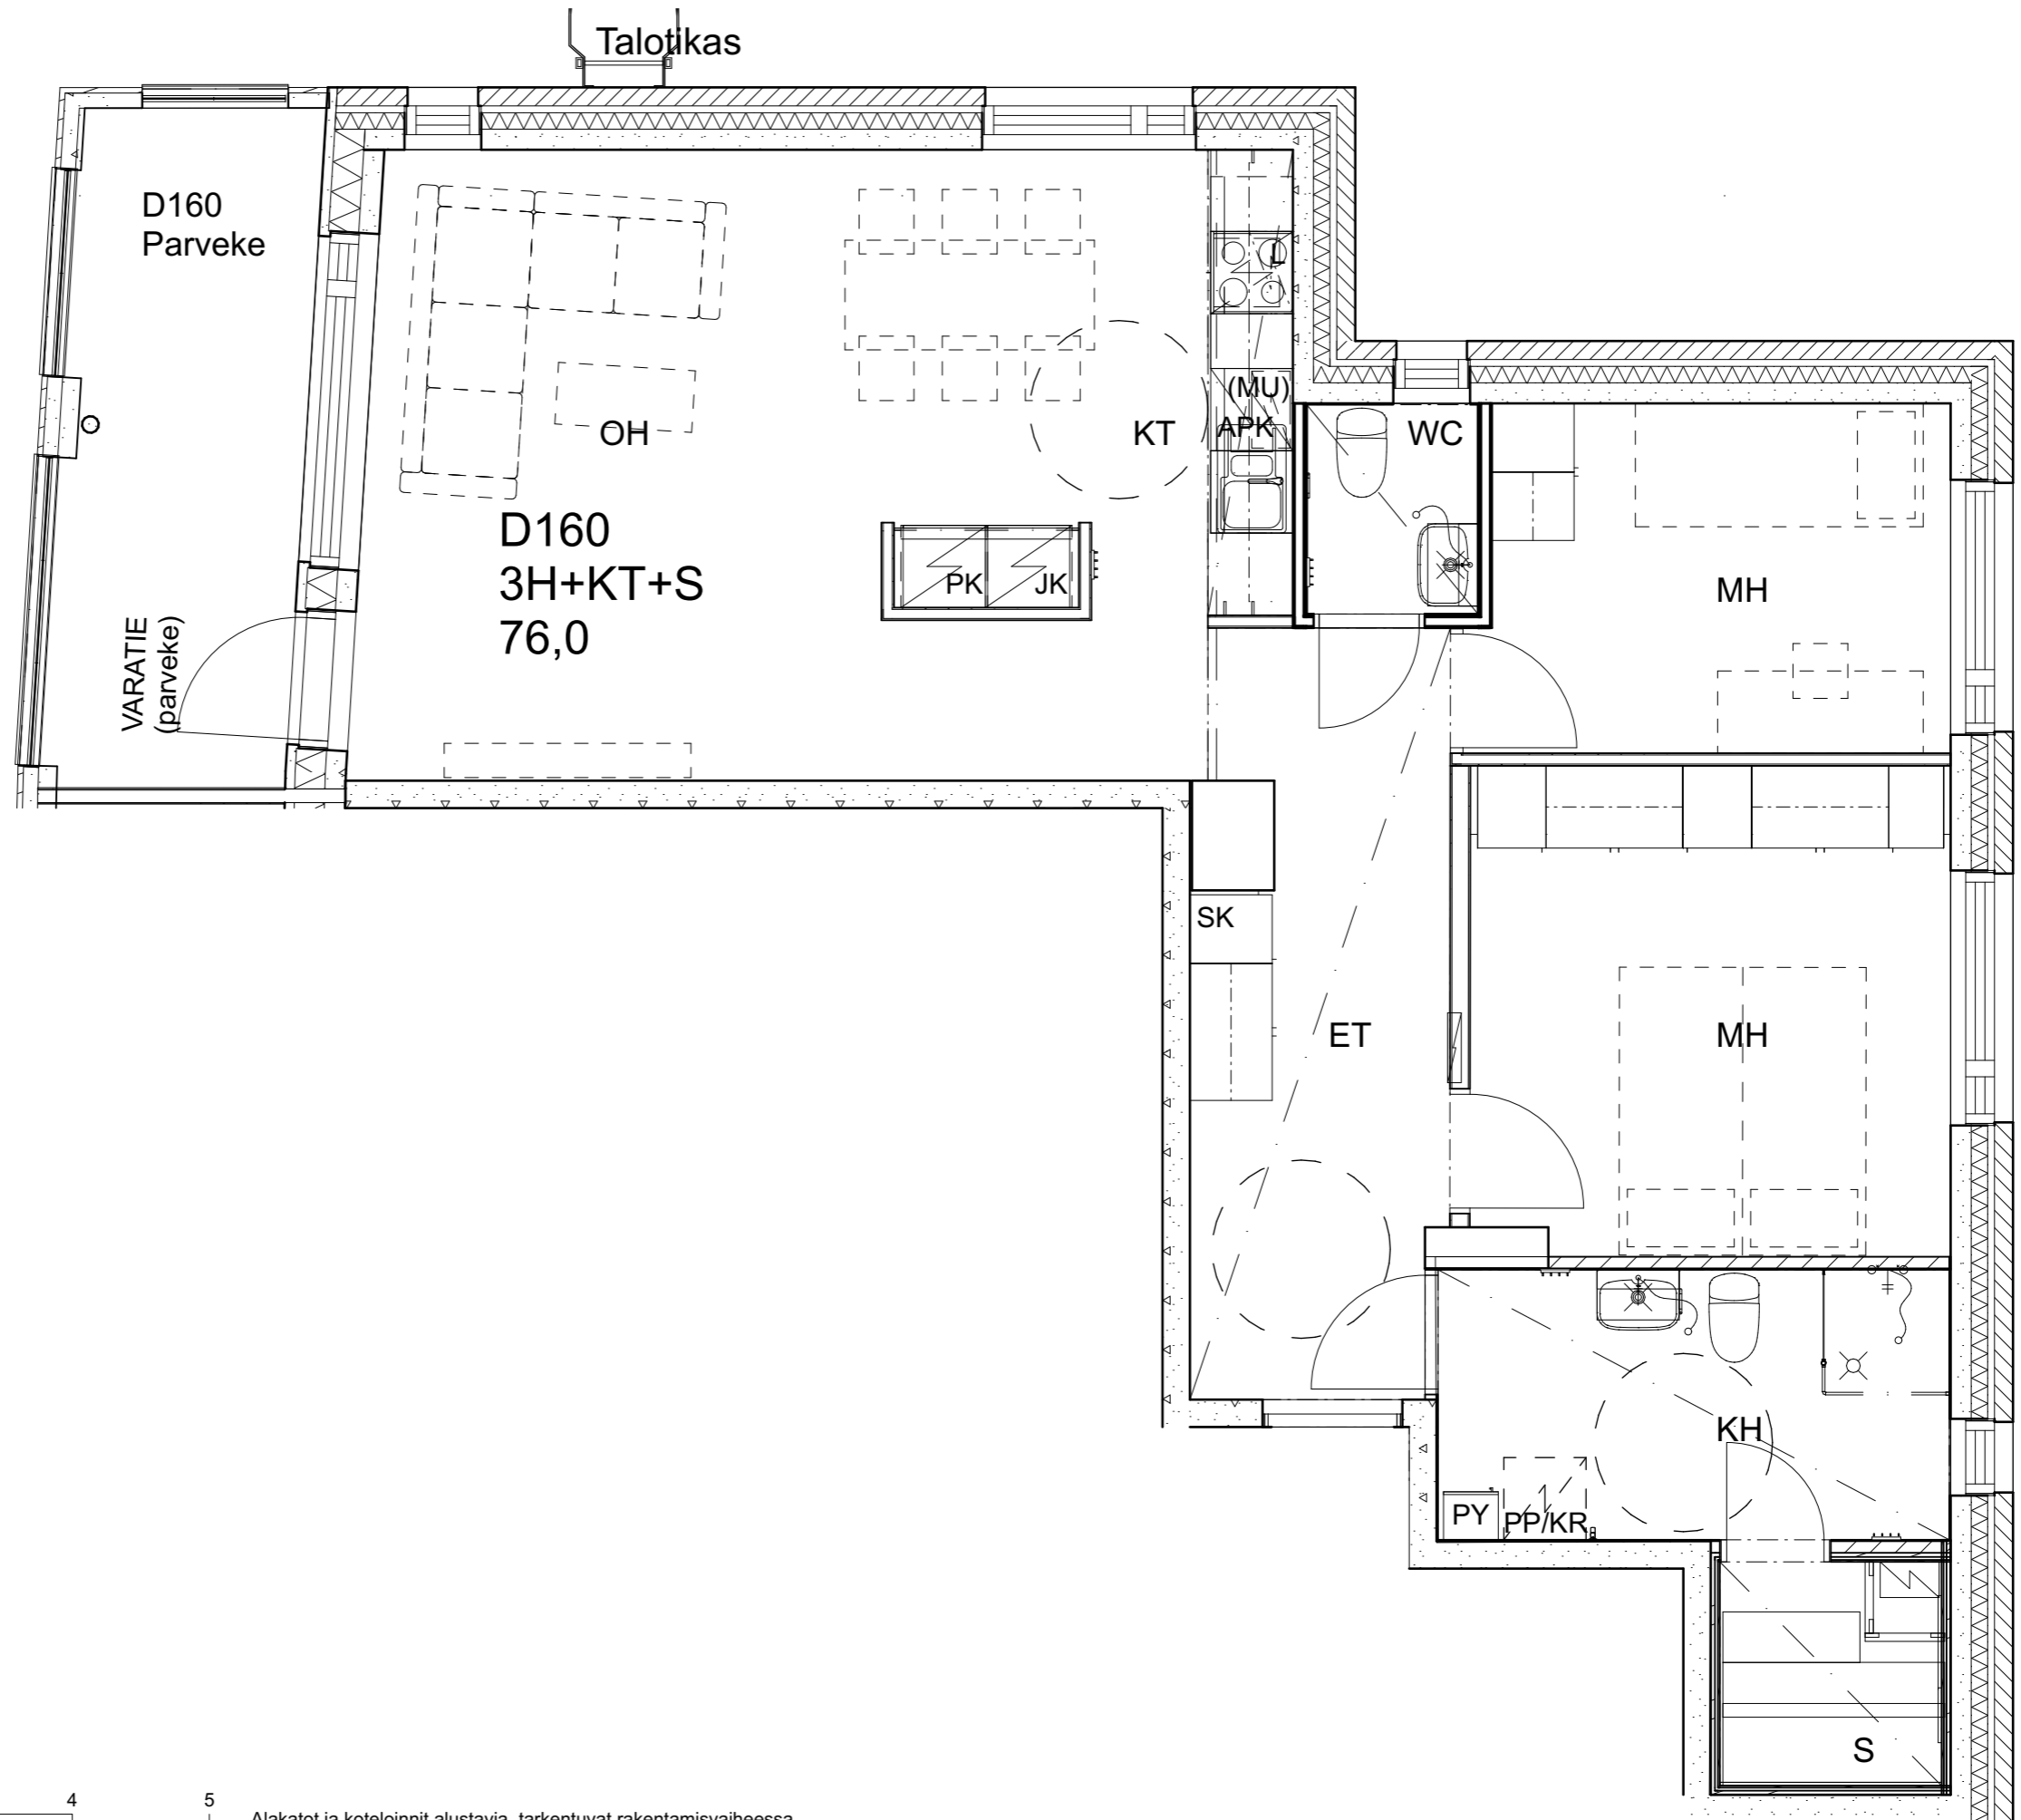

As Oy Helsingin Ahdinlaituri

HUONEISTOTYYPPI
3H+KT+S 76,0m²

5.krs D160

Alakatot ja koteloinnit alustavia, tarkentuvat rakentamisvaiheessa.