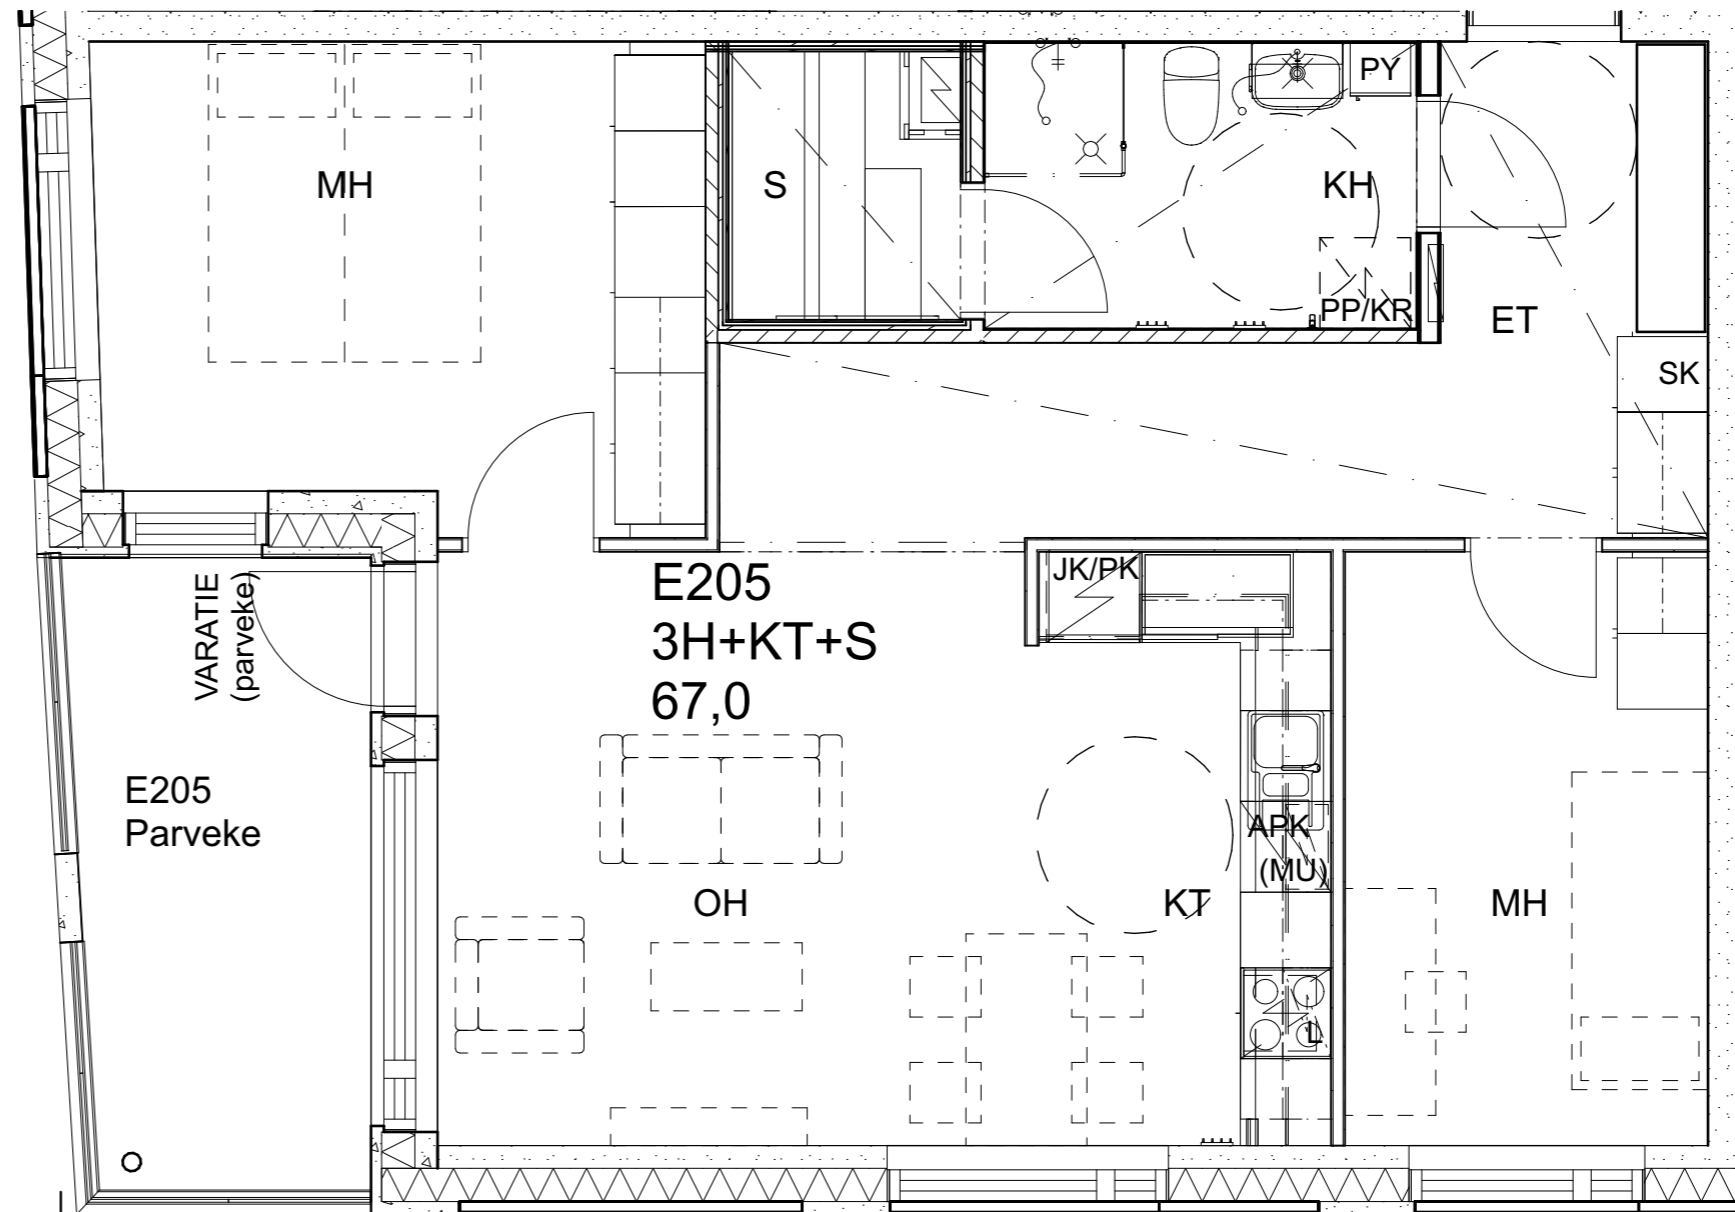

As Oy Helsingin Ahdinlaituri

HUONEISTOTYYPPI
2H+KT 48,5m²

8.krs E204

Alakatot ja koteloinnit alustavia, tarkentuvat rakentamisvaiheessa.

As Oy Helsingin Ahdinlaituri

HUONEISTOTYYPPI
3H+KT+S 67,0m²

8.krs E205