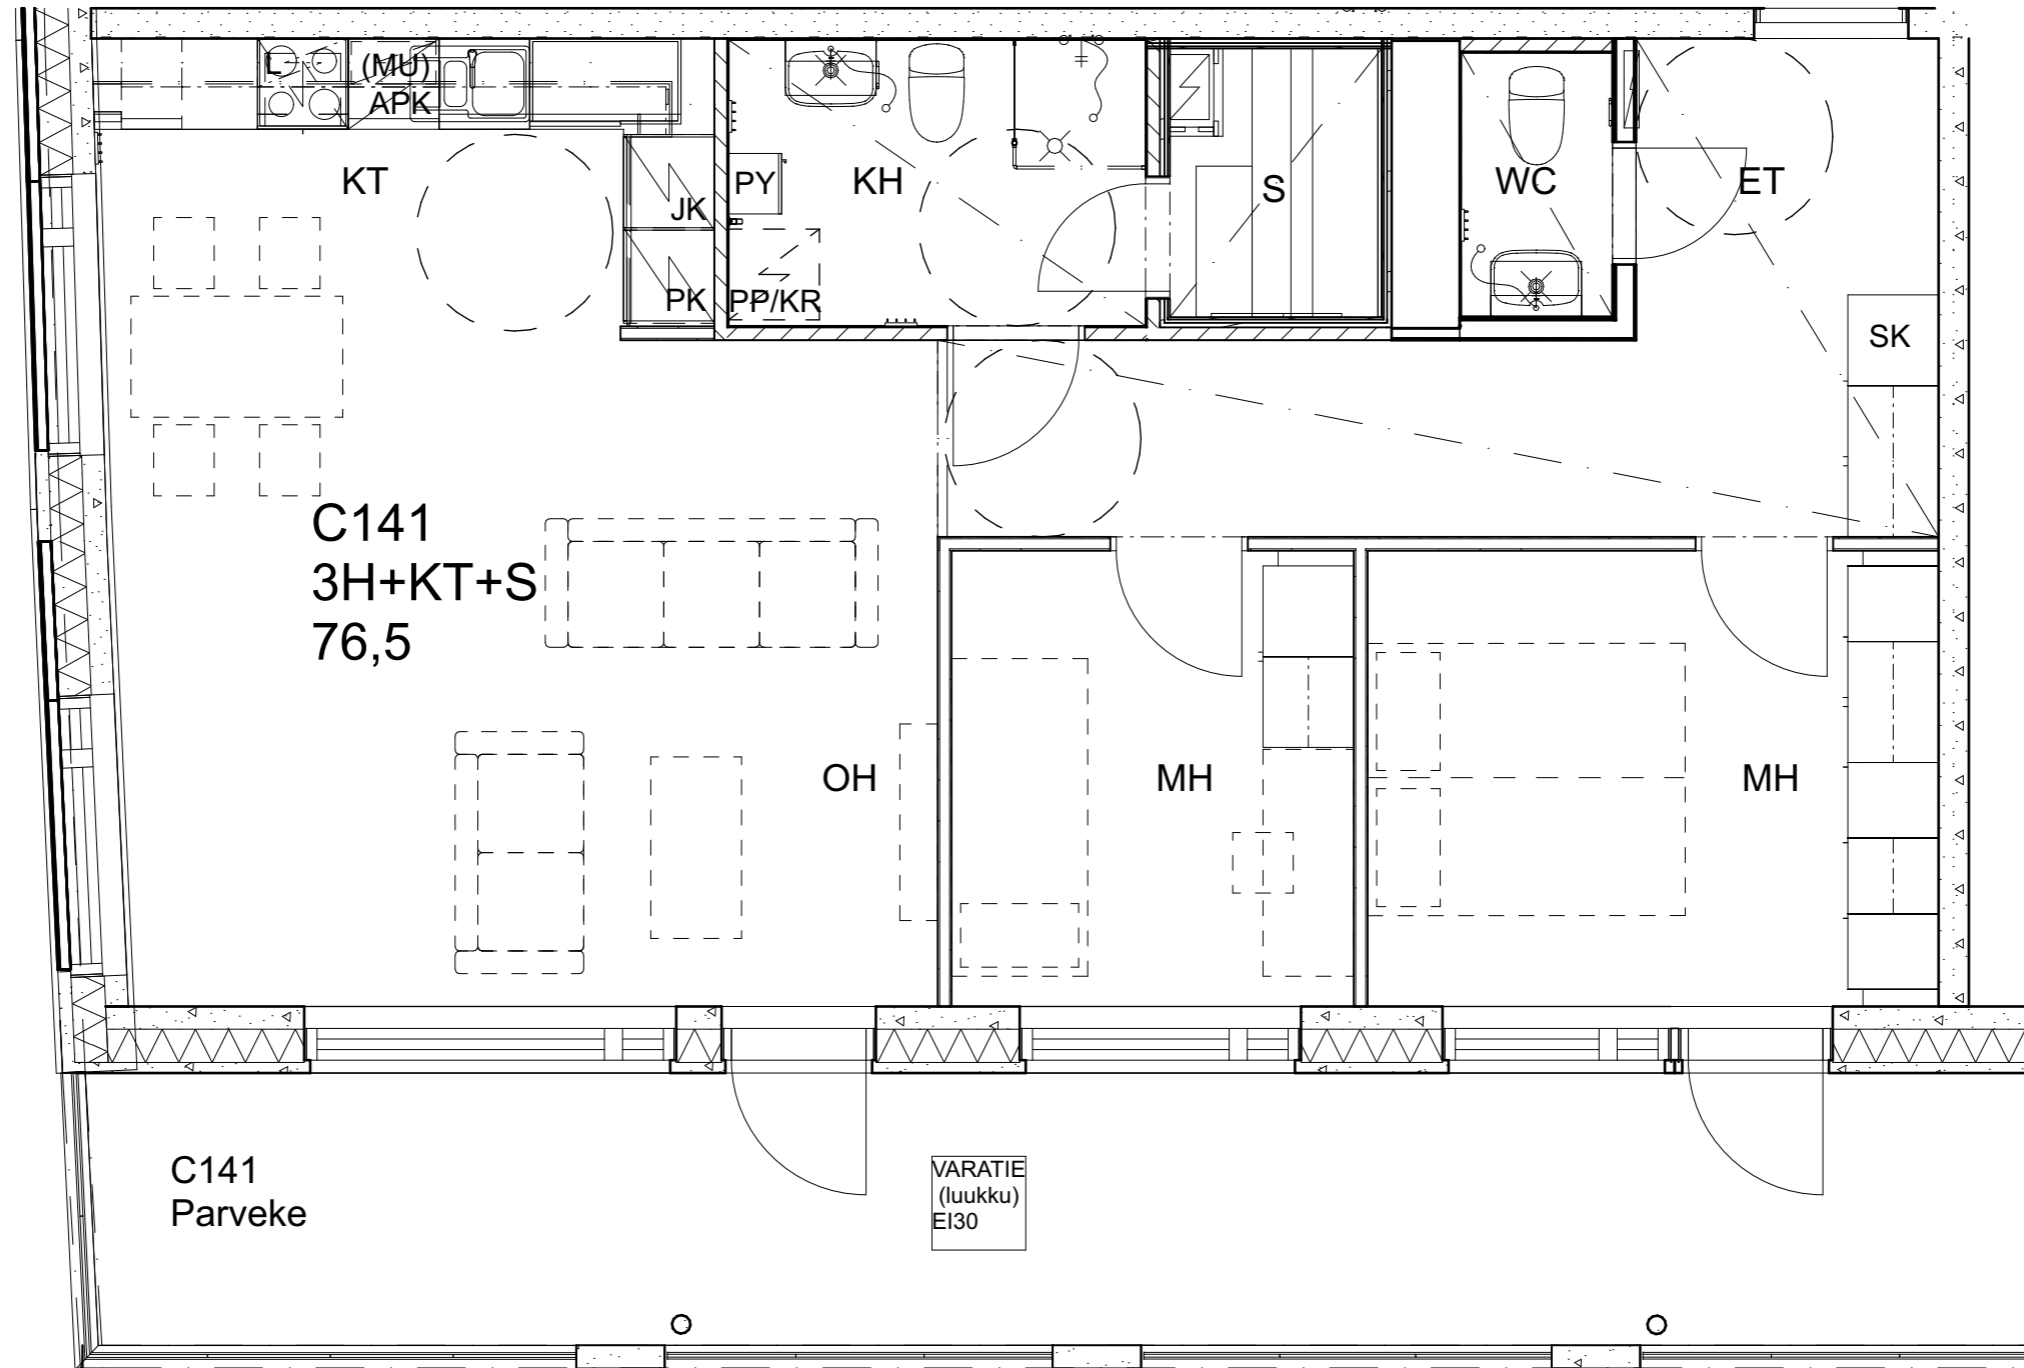

As Oy Helsingin Ahdinlaituri

HUONEISTOTYYPPI
3H+KT+S 76,5m²

9.krs C141

Alakatot ja koteloinnit alustavia, tarkentuvat rakentamistavassa.