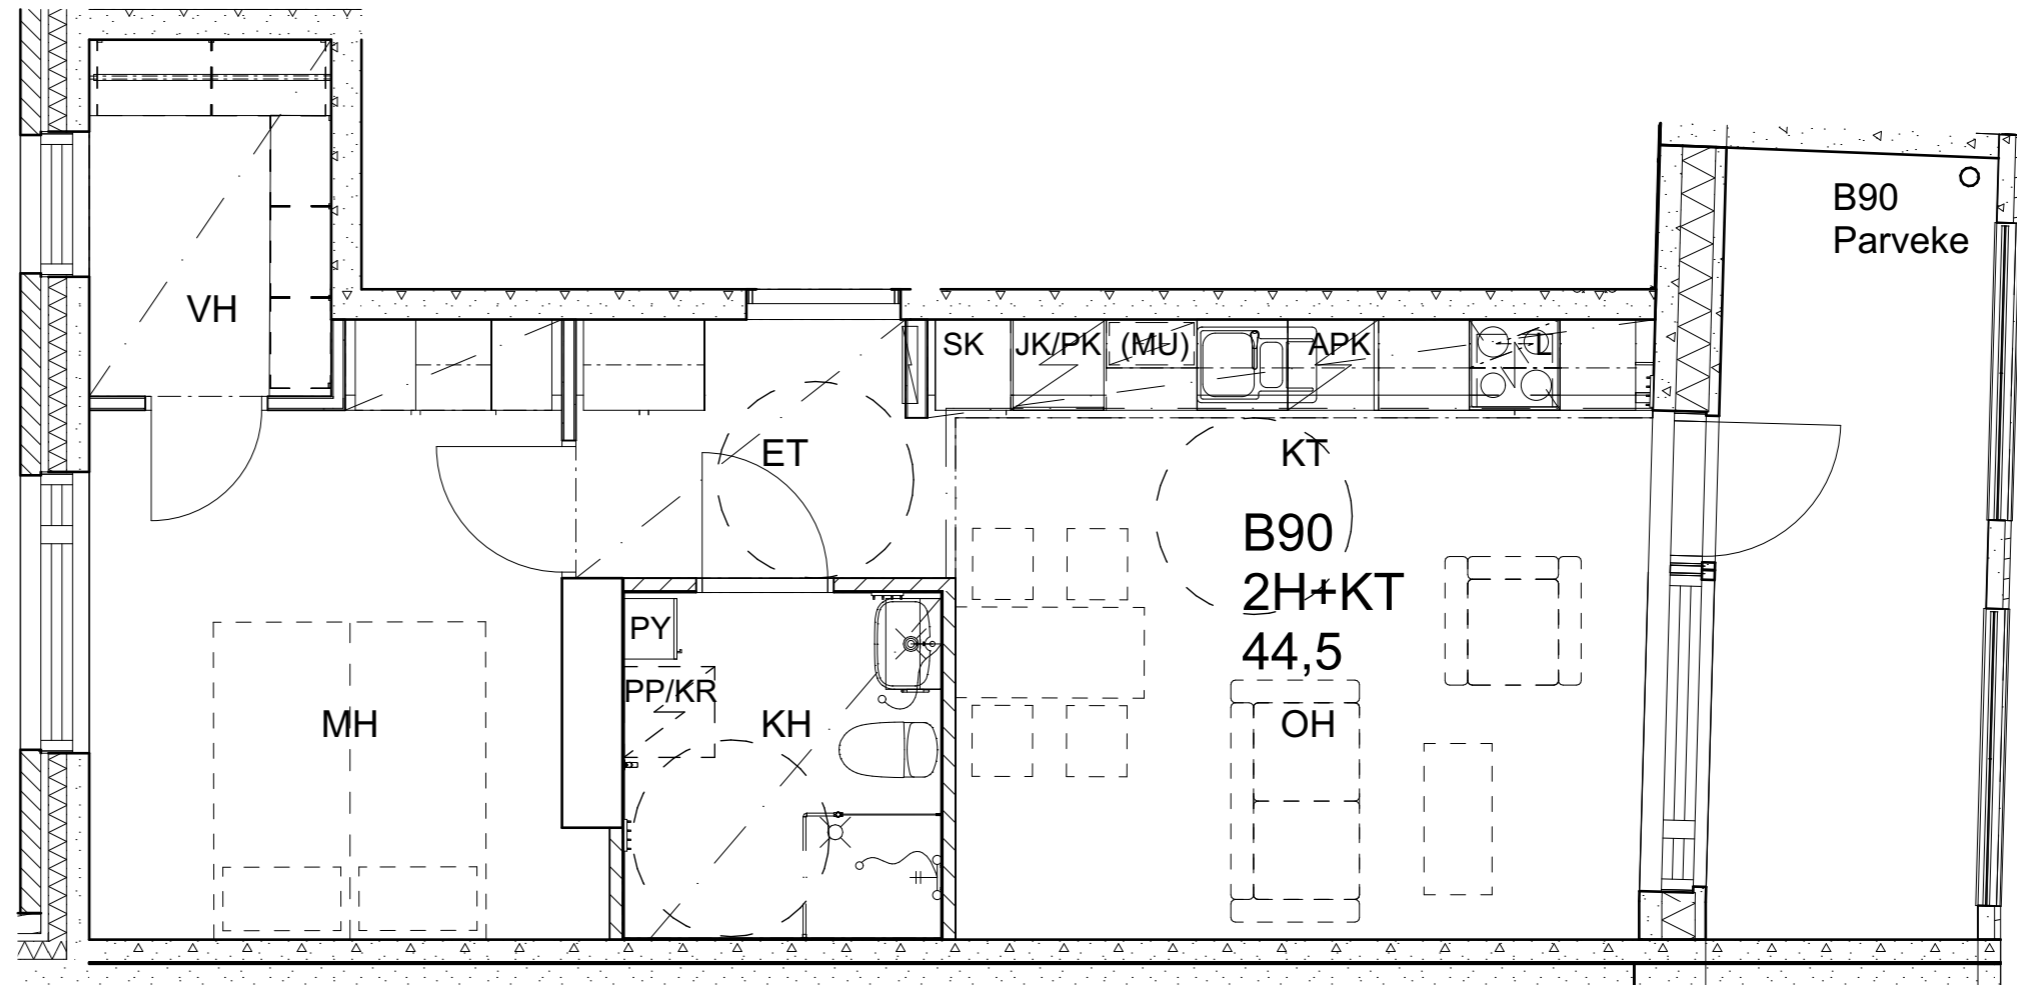

As Oy Helsingin Ahdinlaituri

HUONEISTOTYYPPI
2H+KT 44,5m²

5.krs B90

Alakatot ja koteloinnit alustavia, tarkentuvat rakentamistavassa.