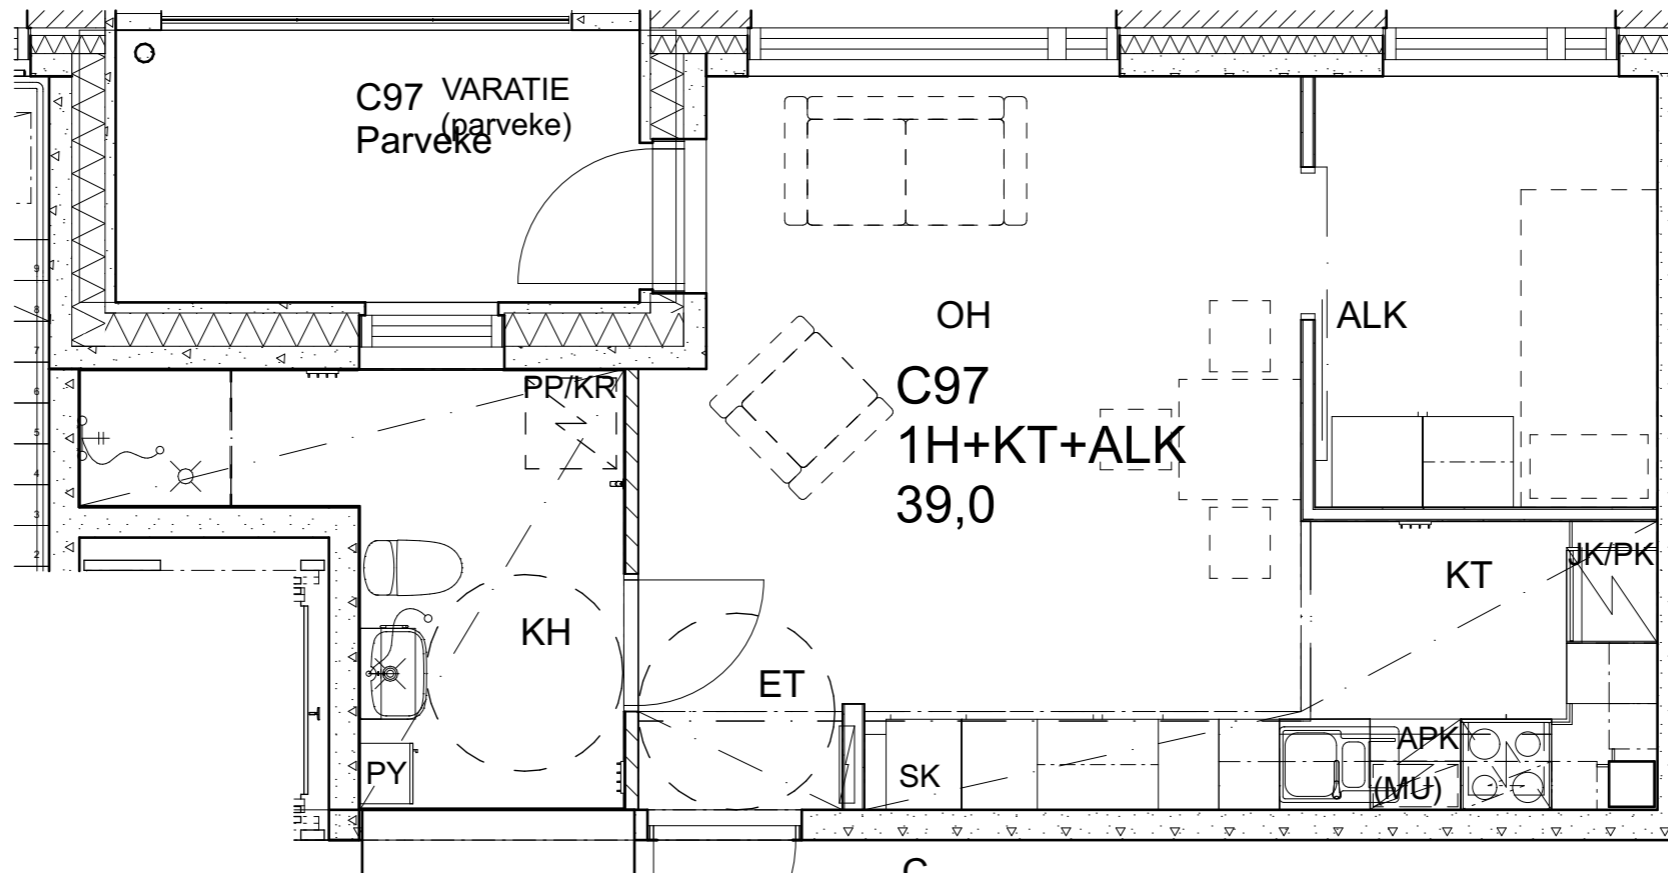

As Oy Helsingin Ahdinlaituri

HUONEISTOTYYPPI
1H+KT+ALK 39,0 m²

3.krs C97

Alakatot ja koteloinnit alustavia, tarkentuvat rakentamisvaiheessa.