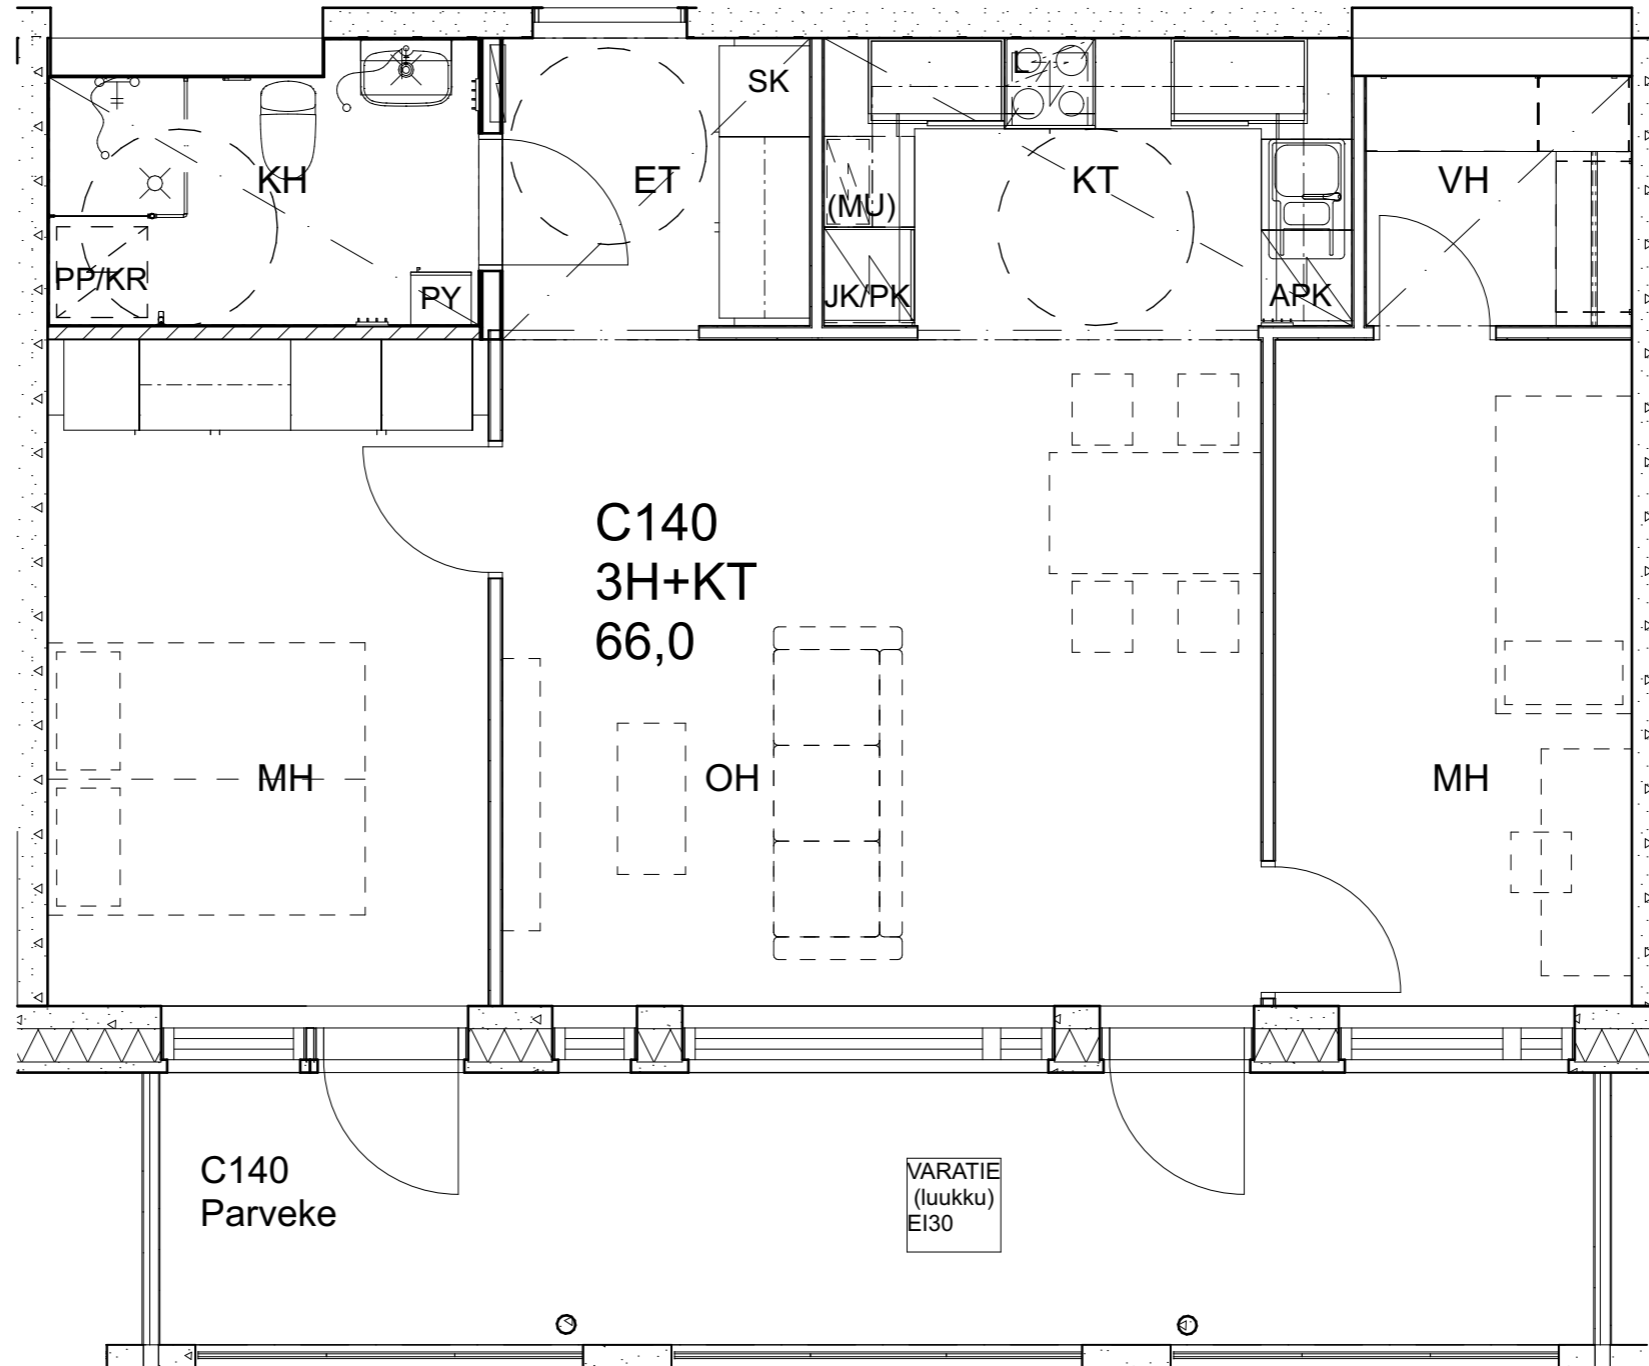

As Oy Helsingin Ahdinlaituri

HUONEISTOTYYPPI
3H+KT 66,0m²

9.krs C140

Alakatot ja koteloinnit alustavia, tarkentuvat rakentamisvaiheessa.