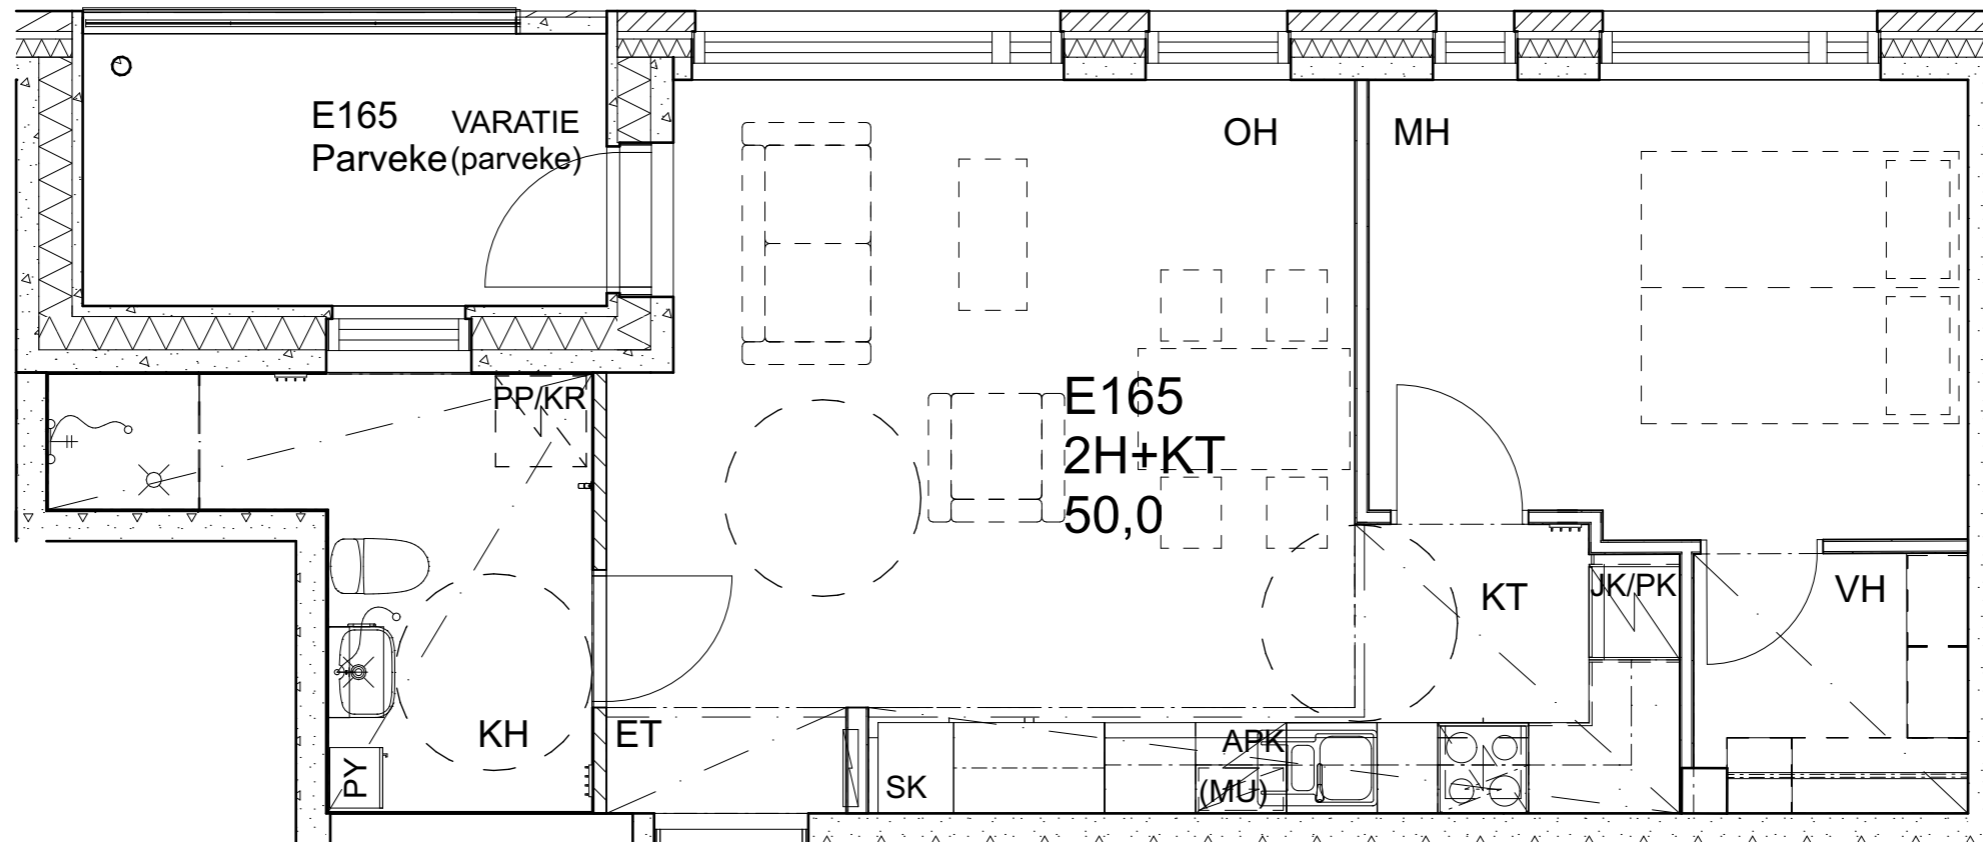

As Oy Helsingin Ahdinlaituri

HUONEISTOTYYPPI
2H+KT 50,0m²

2.krs E165

Alakatot ja koteloinnit alustavia, tarkentuvat rakentamistavassa.