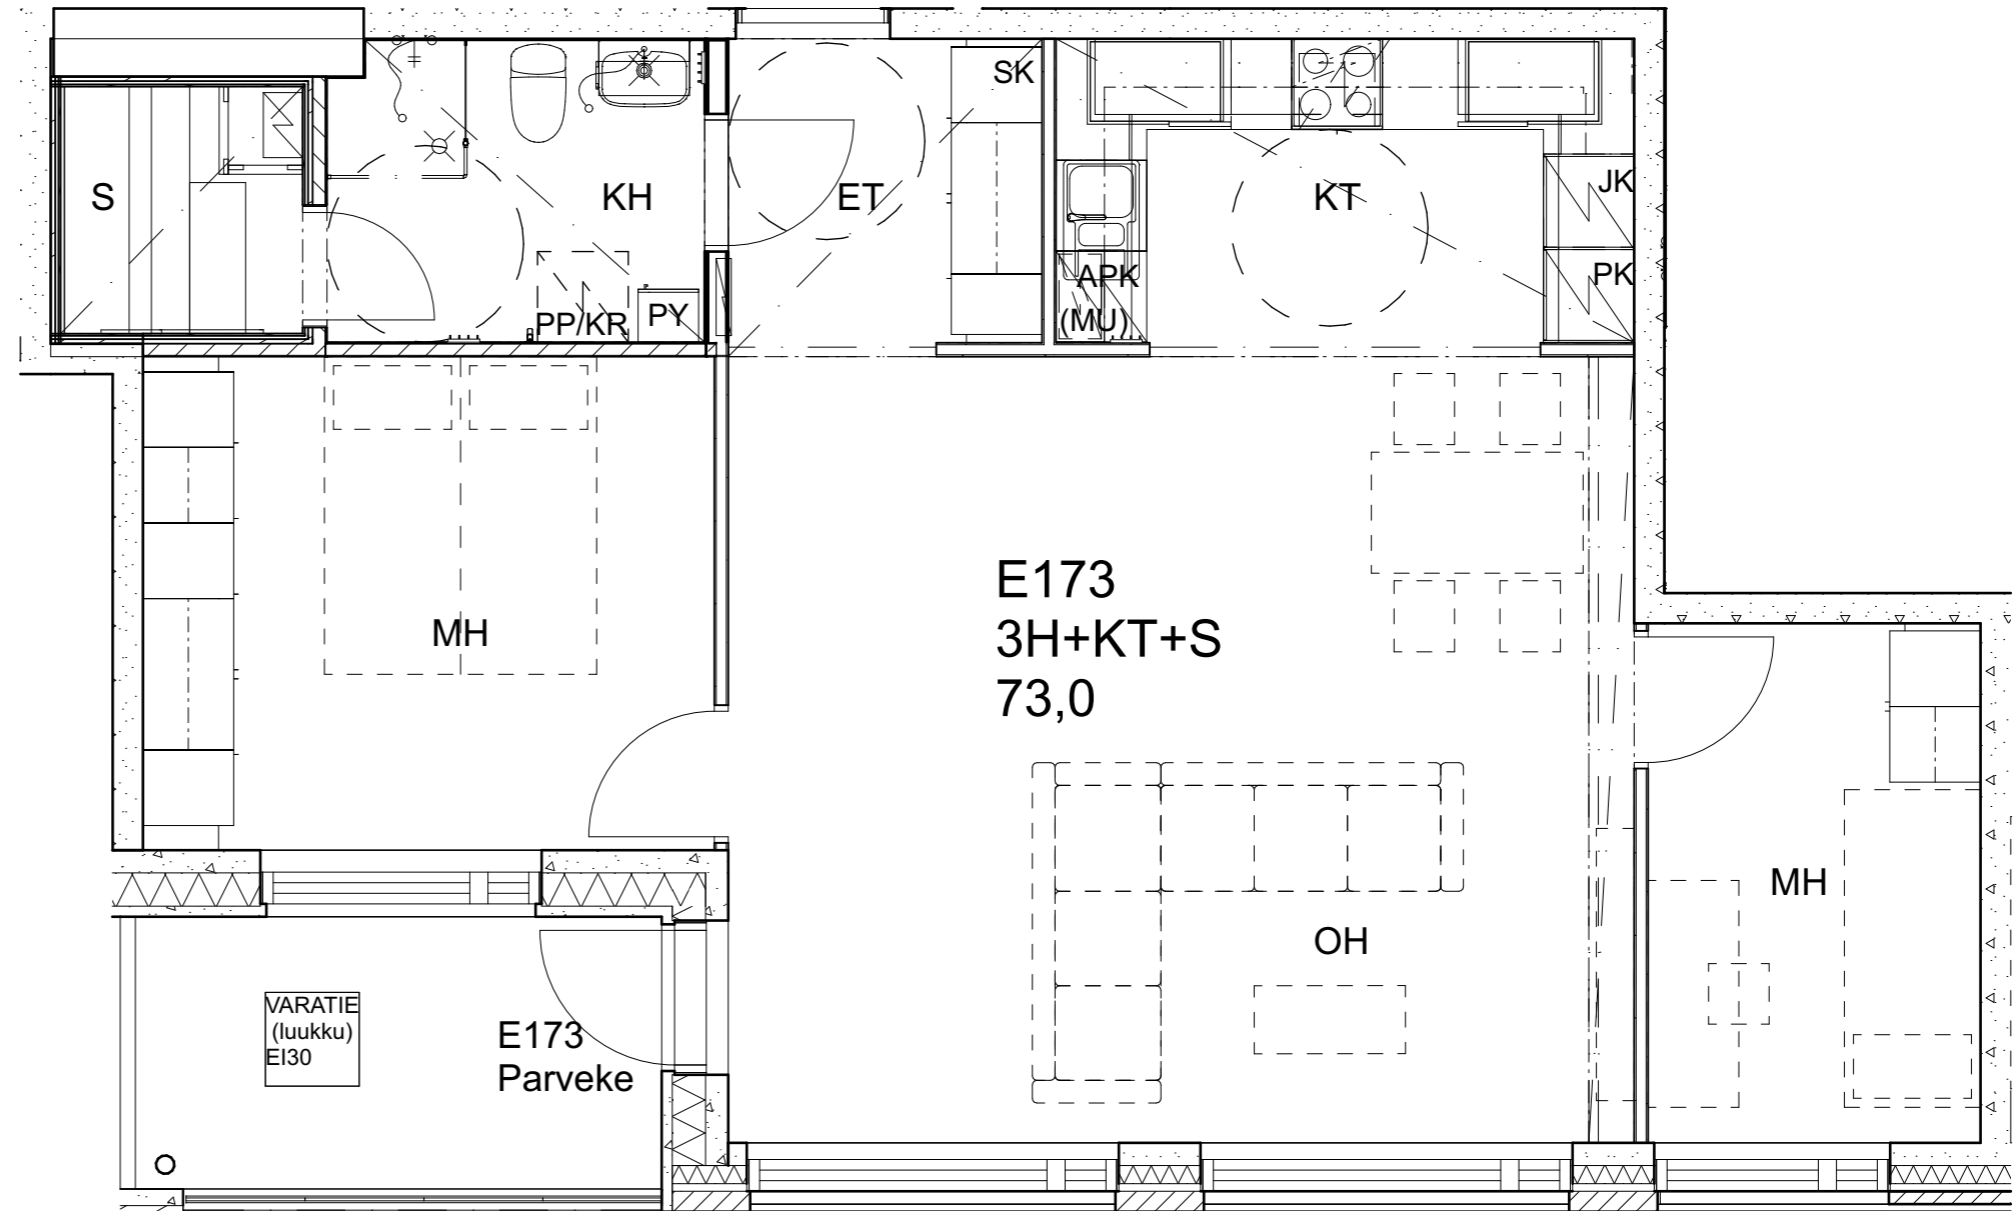

As Oy Helsingin Ahdinlaituri

HUONEISTOTYYPPI
5H+KT+S 109,0m²

3.krs E172

Alakatot ja koteloinnit alustavia, tarkentuvat rakentamistavissa.

As Oy Helsingin Ahdinlaituri

HUONEISTOTYYPPI
3H+KT+S 73,0m²

3.krs E173