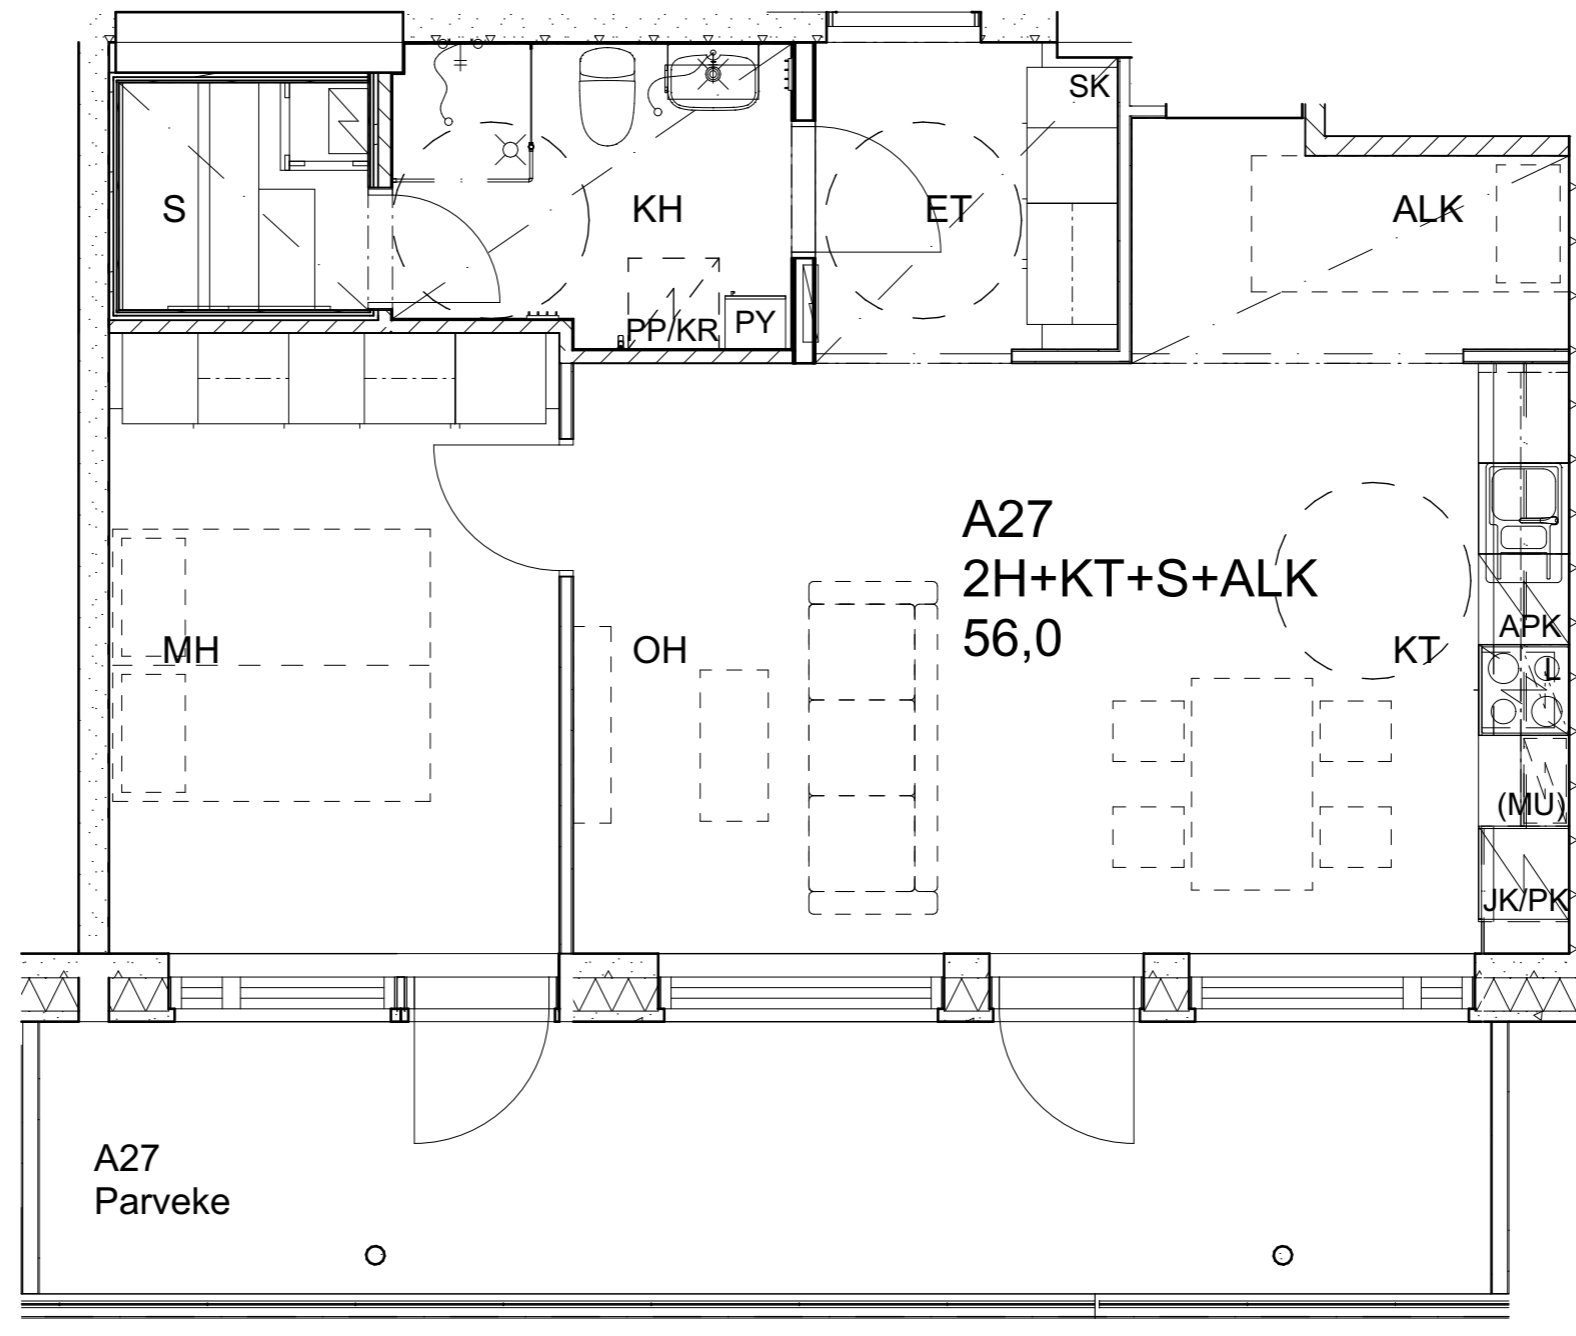

As Oy Helsingin Ahdinlaituri

HUONEISTOTYYPPI
4H+KT+S+TYÖT 89,5m²

6.krs A26

Alakatot ja koteloinnit alustavia, tarkentuvat rakentamistavissa.

As Oy Helsingin Ahdinlaituri

HUONEISTOTYYPPI
2H+KT+S+ALK 56,0m²

6.krs A27