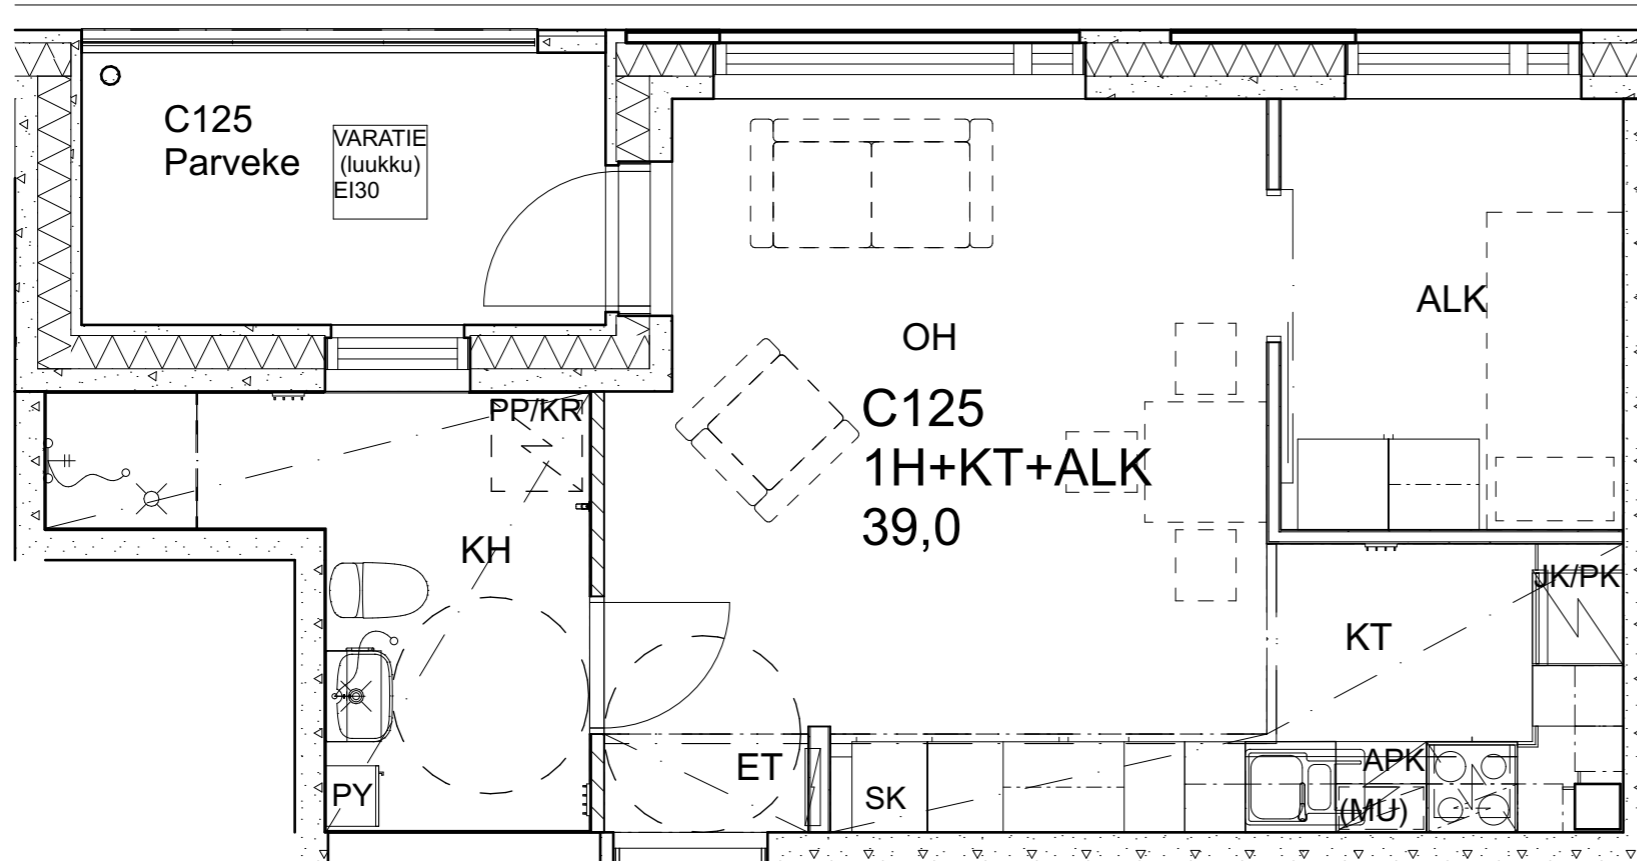

As Oy Helsingin Ahdinlaituri

HUONEISTOTYYPPI
1H+KT+ALK 39,0m²

7.krs C125

Alakatot ja koteloinnit alustavia, tarkentuvat rakentamisvaiheessa.