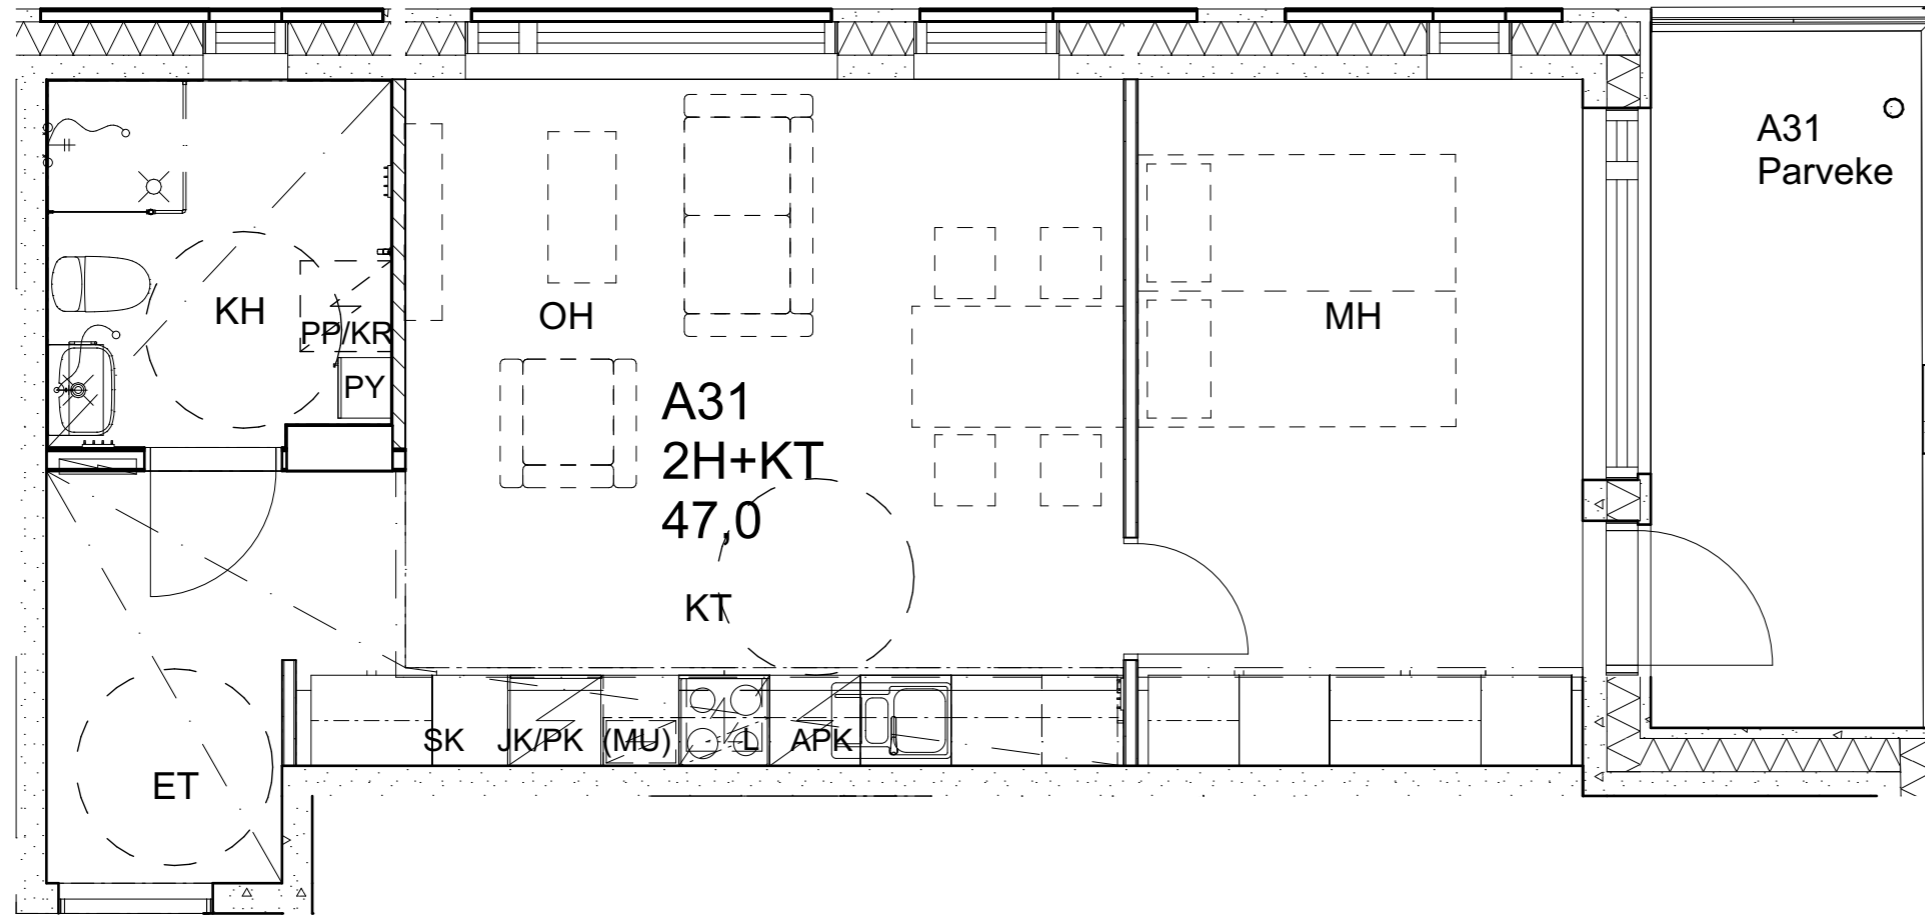

As Oy Helsingin Ahdinlaituri

HUONEISTOTYYPPI
2H+KT 47,0m²

7.krs A31

Alakatot ja koteloinnit alustavia, tarkentuvat rakentamisvaiheessa.