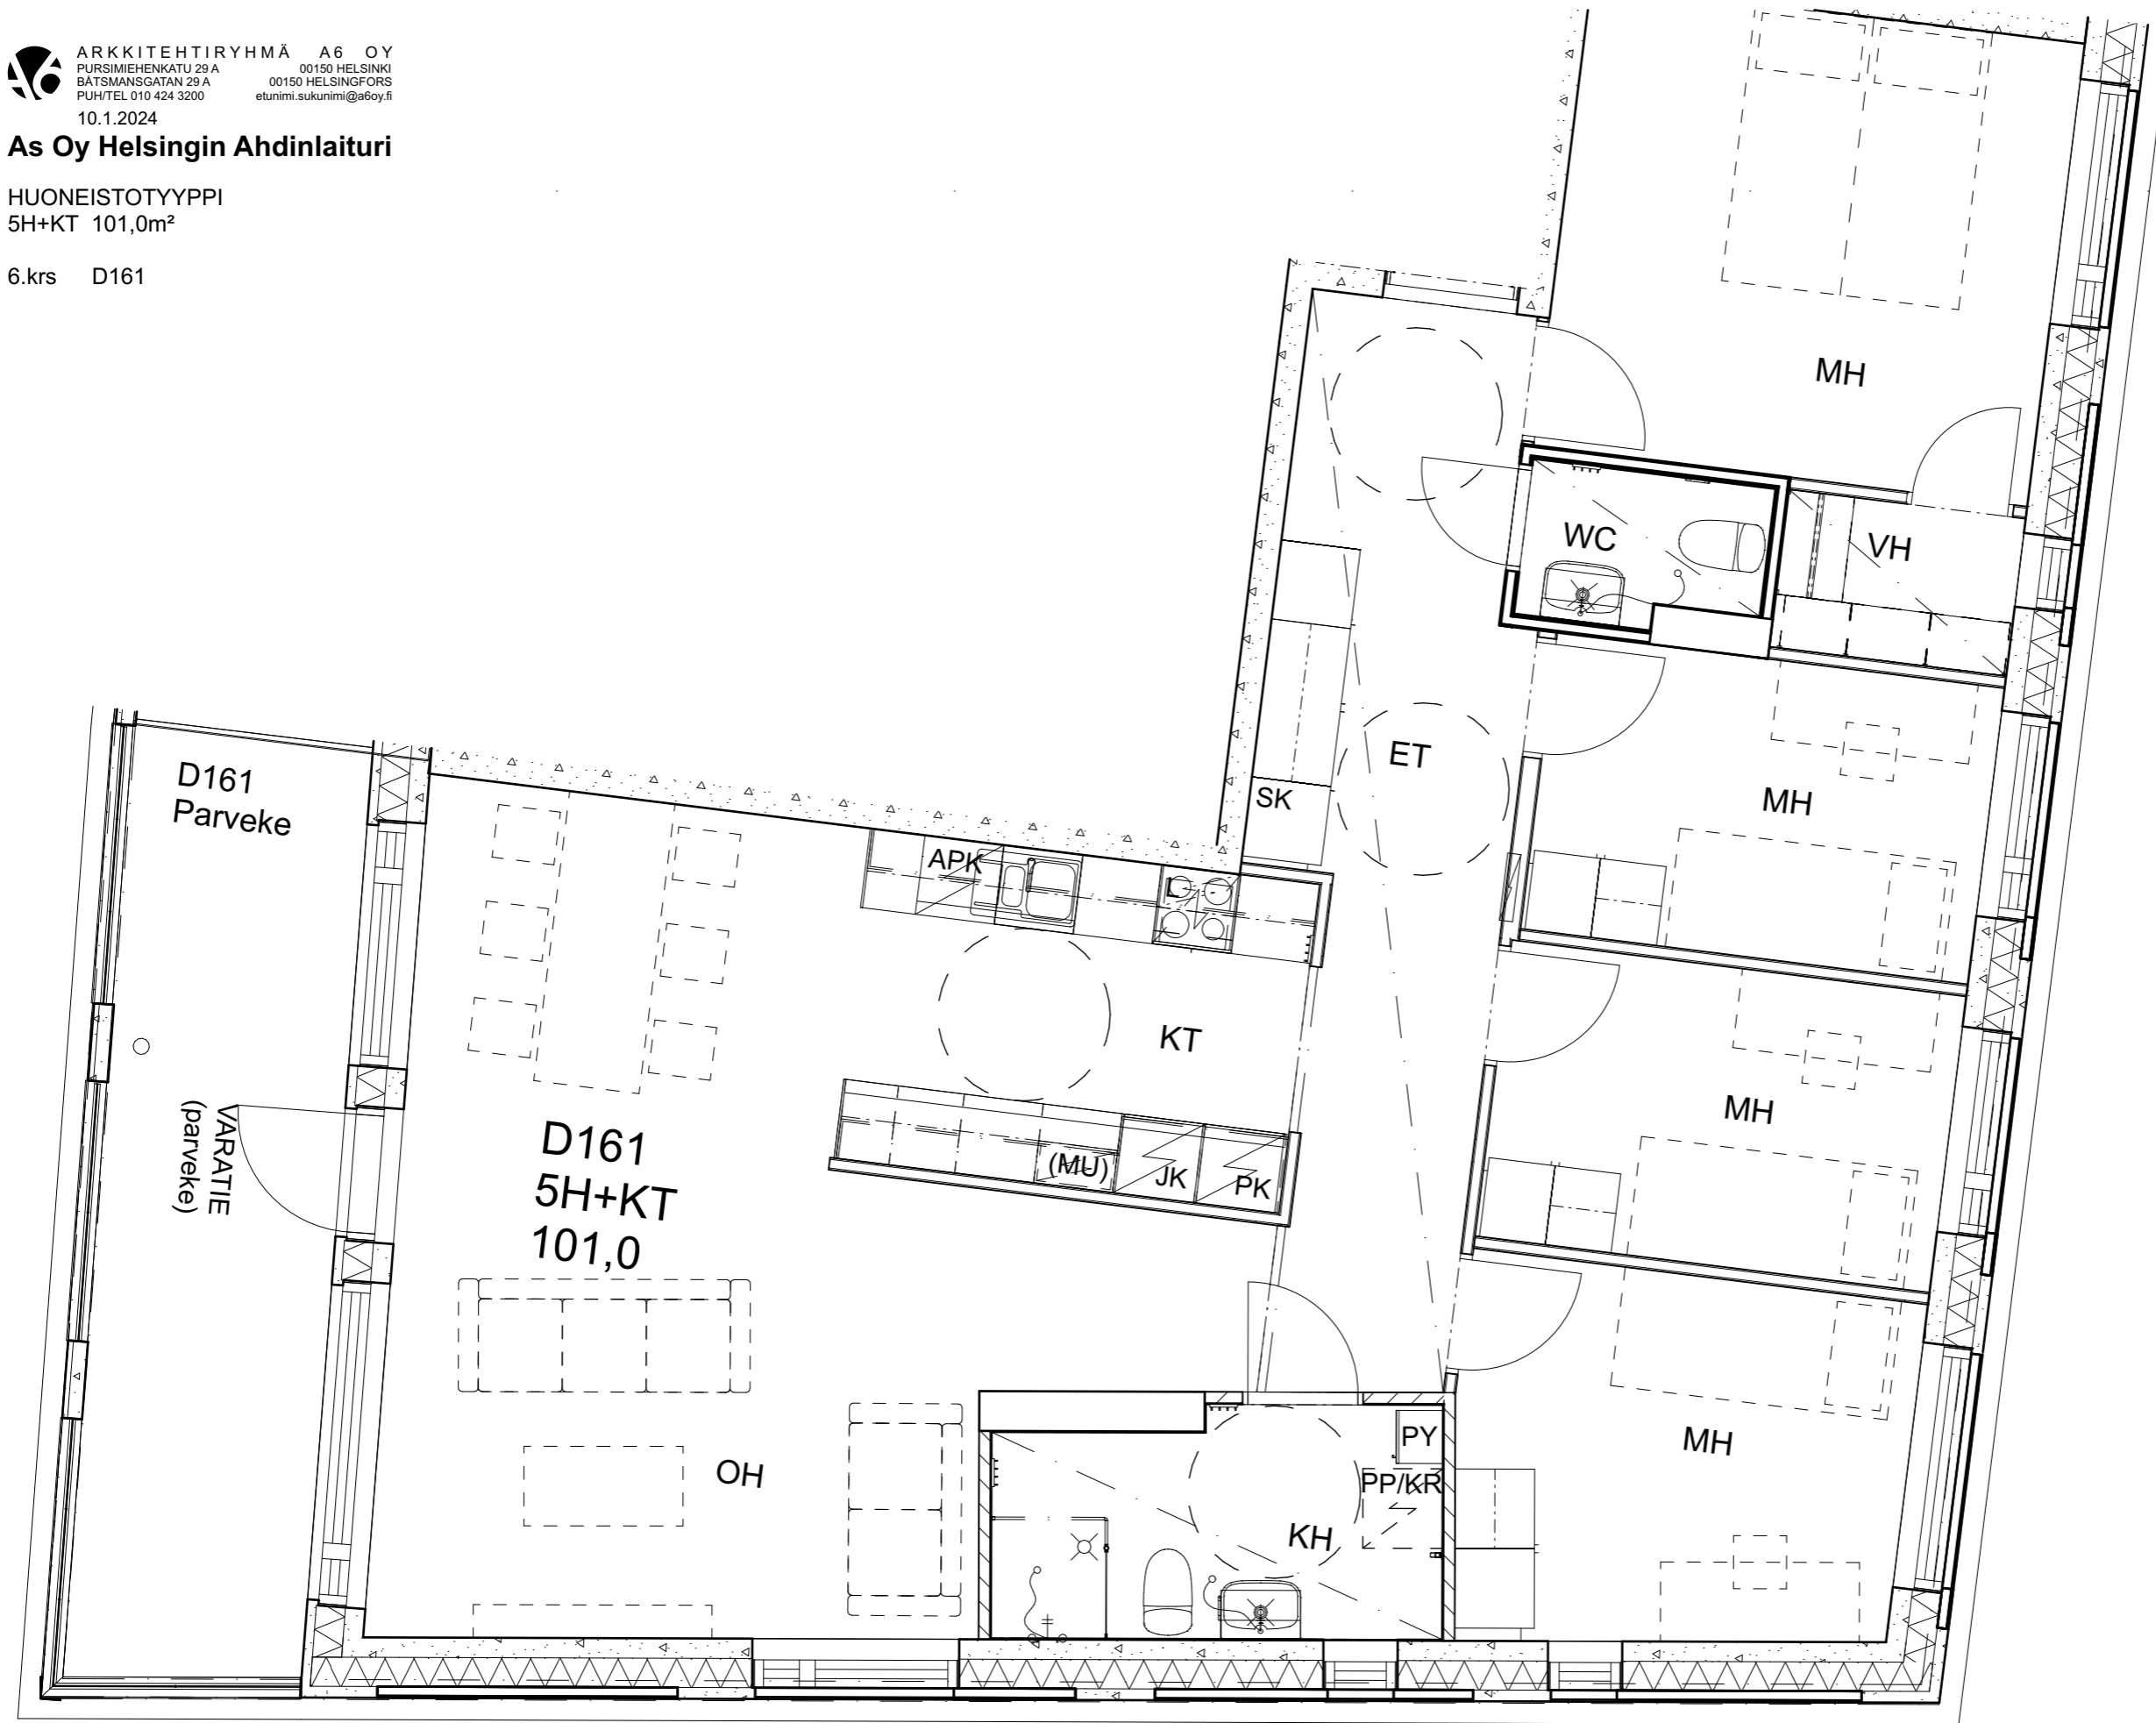

As Oy Helsingin Ahdinlaituri

HUONEISTOTYYPPI
3H+KT+S 76,0m²

5.krs D160

Alakatot ja koteloinnit alustavia, tarkentuvat rakentamisvaiheessa.

As Oy Helsingin Ahdinlaituri

HUONEISTOTYYPPI
5H+KT 101,0m²

6.krs D161