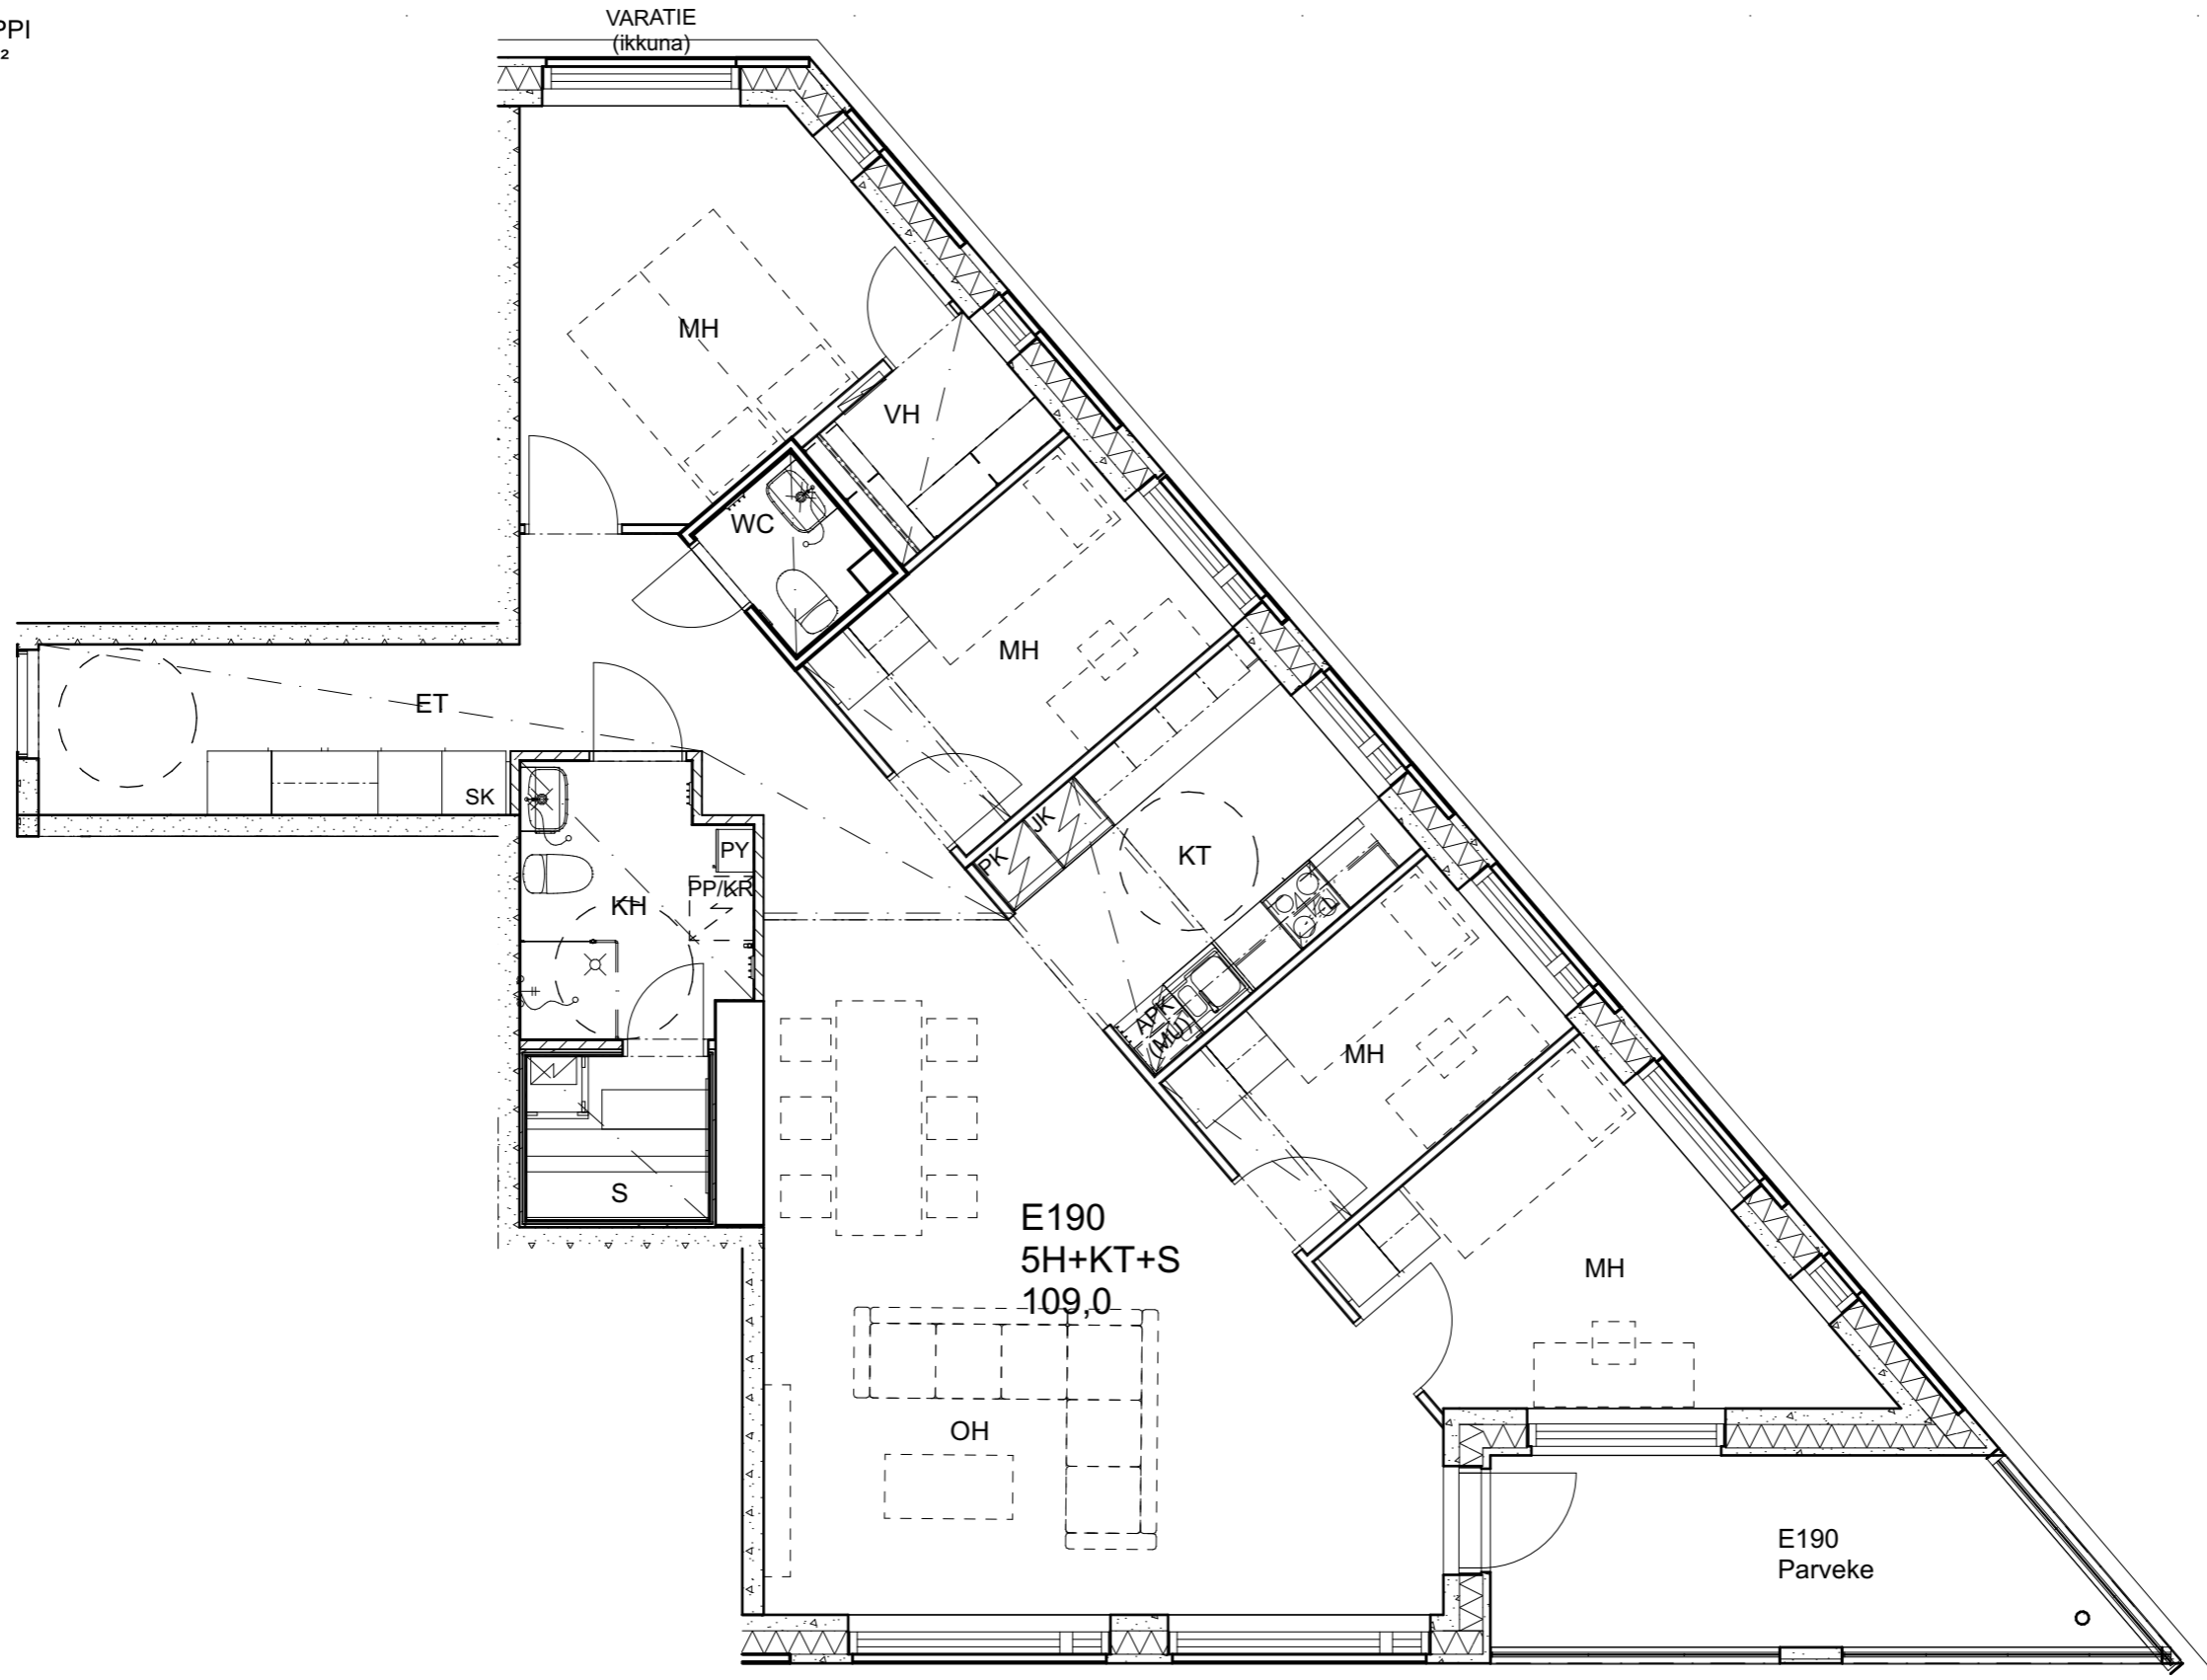

As Oy Helsingin Ahdinlaituri

HUONEISTOTYYPPI
5H+KT+S 109,0m²

6.krs E190

Alakatot ja koteloinnit alustavia, tarkentuvat rakentamistavassa.