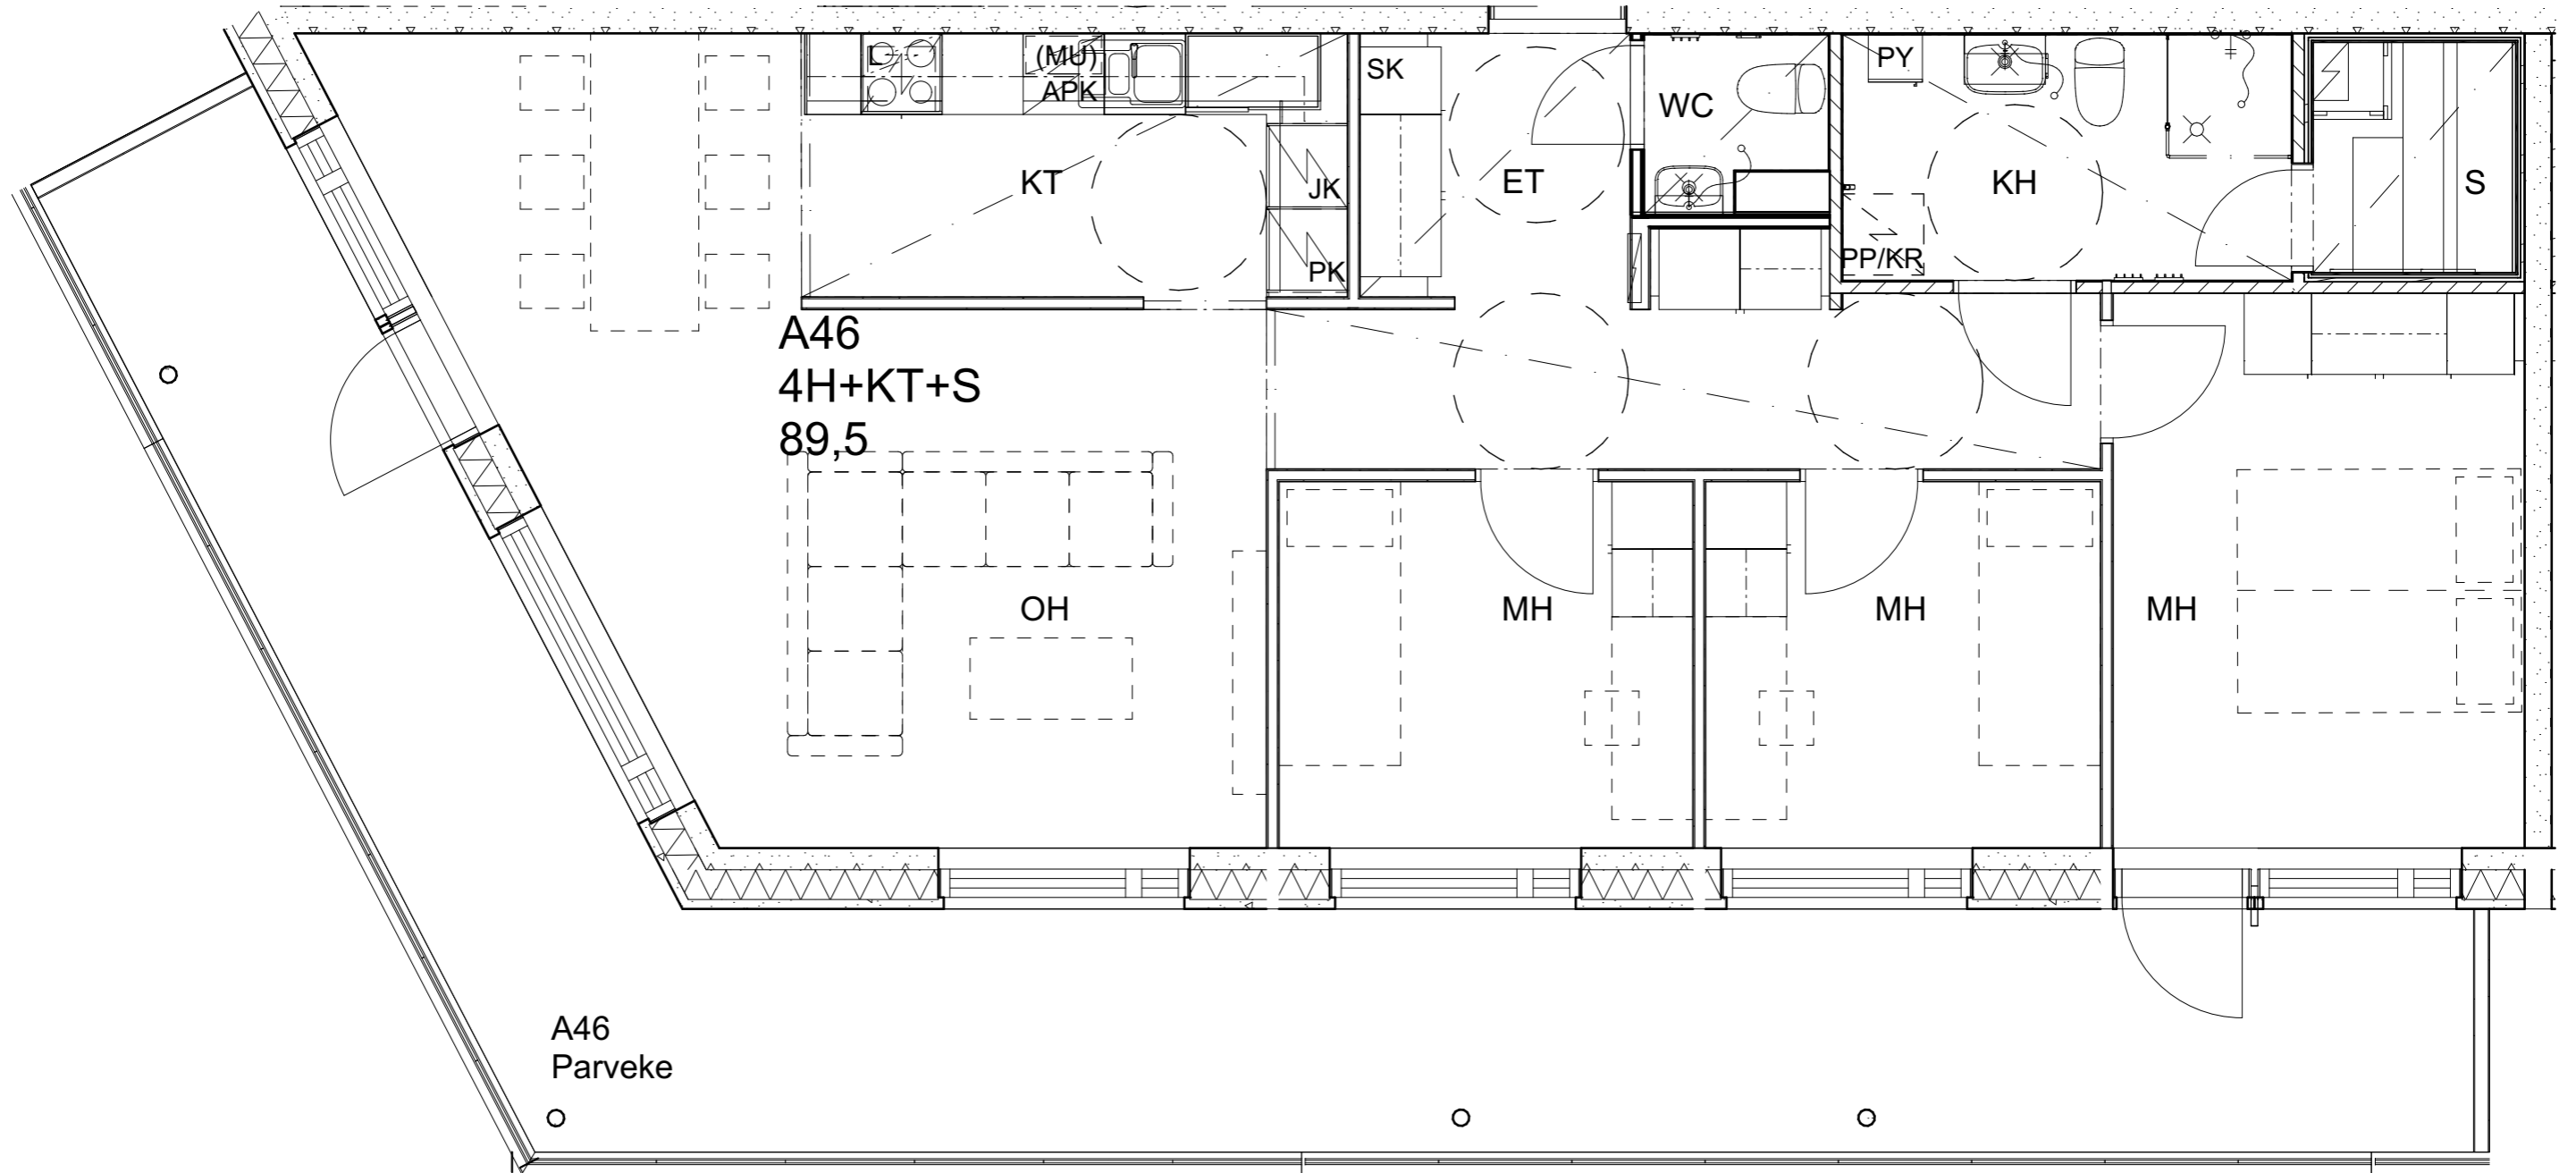

As Oy Helsingin Ahdinlaituri

HUONEISTOTYYPPI
4H+KT+S 89,5m²

9.krs A46

Alakatot ja koteloinnit alustavia, tarkentuvat rakentamistavassa.