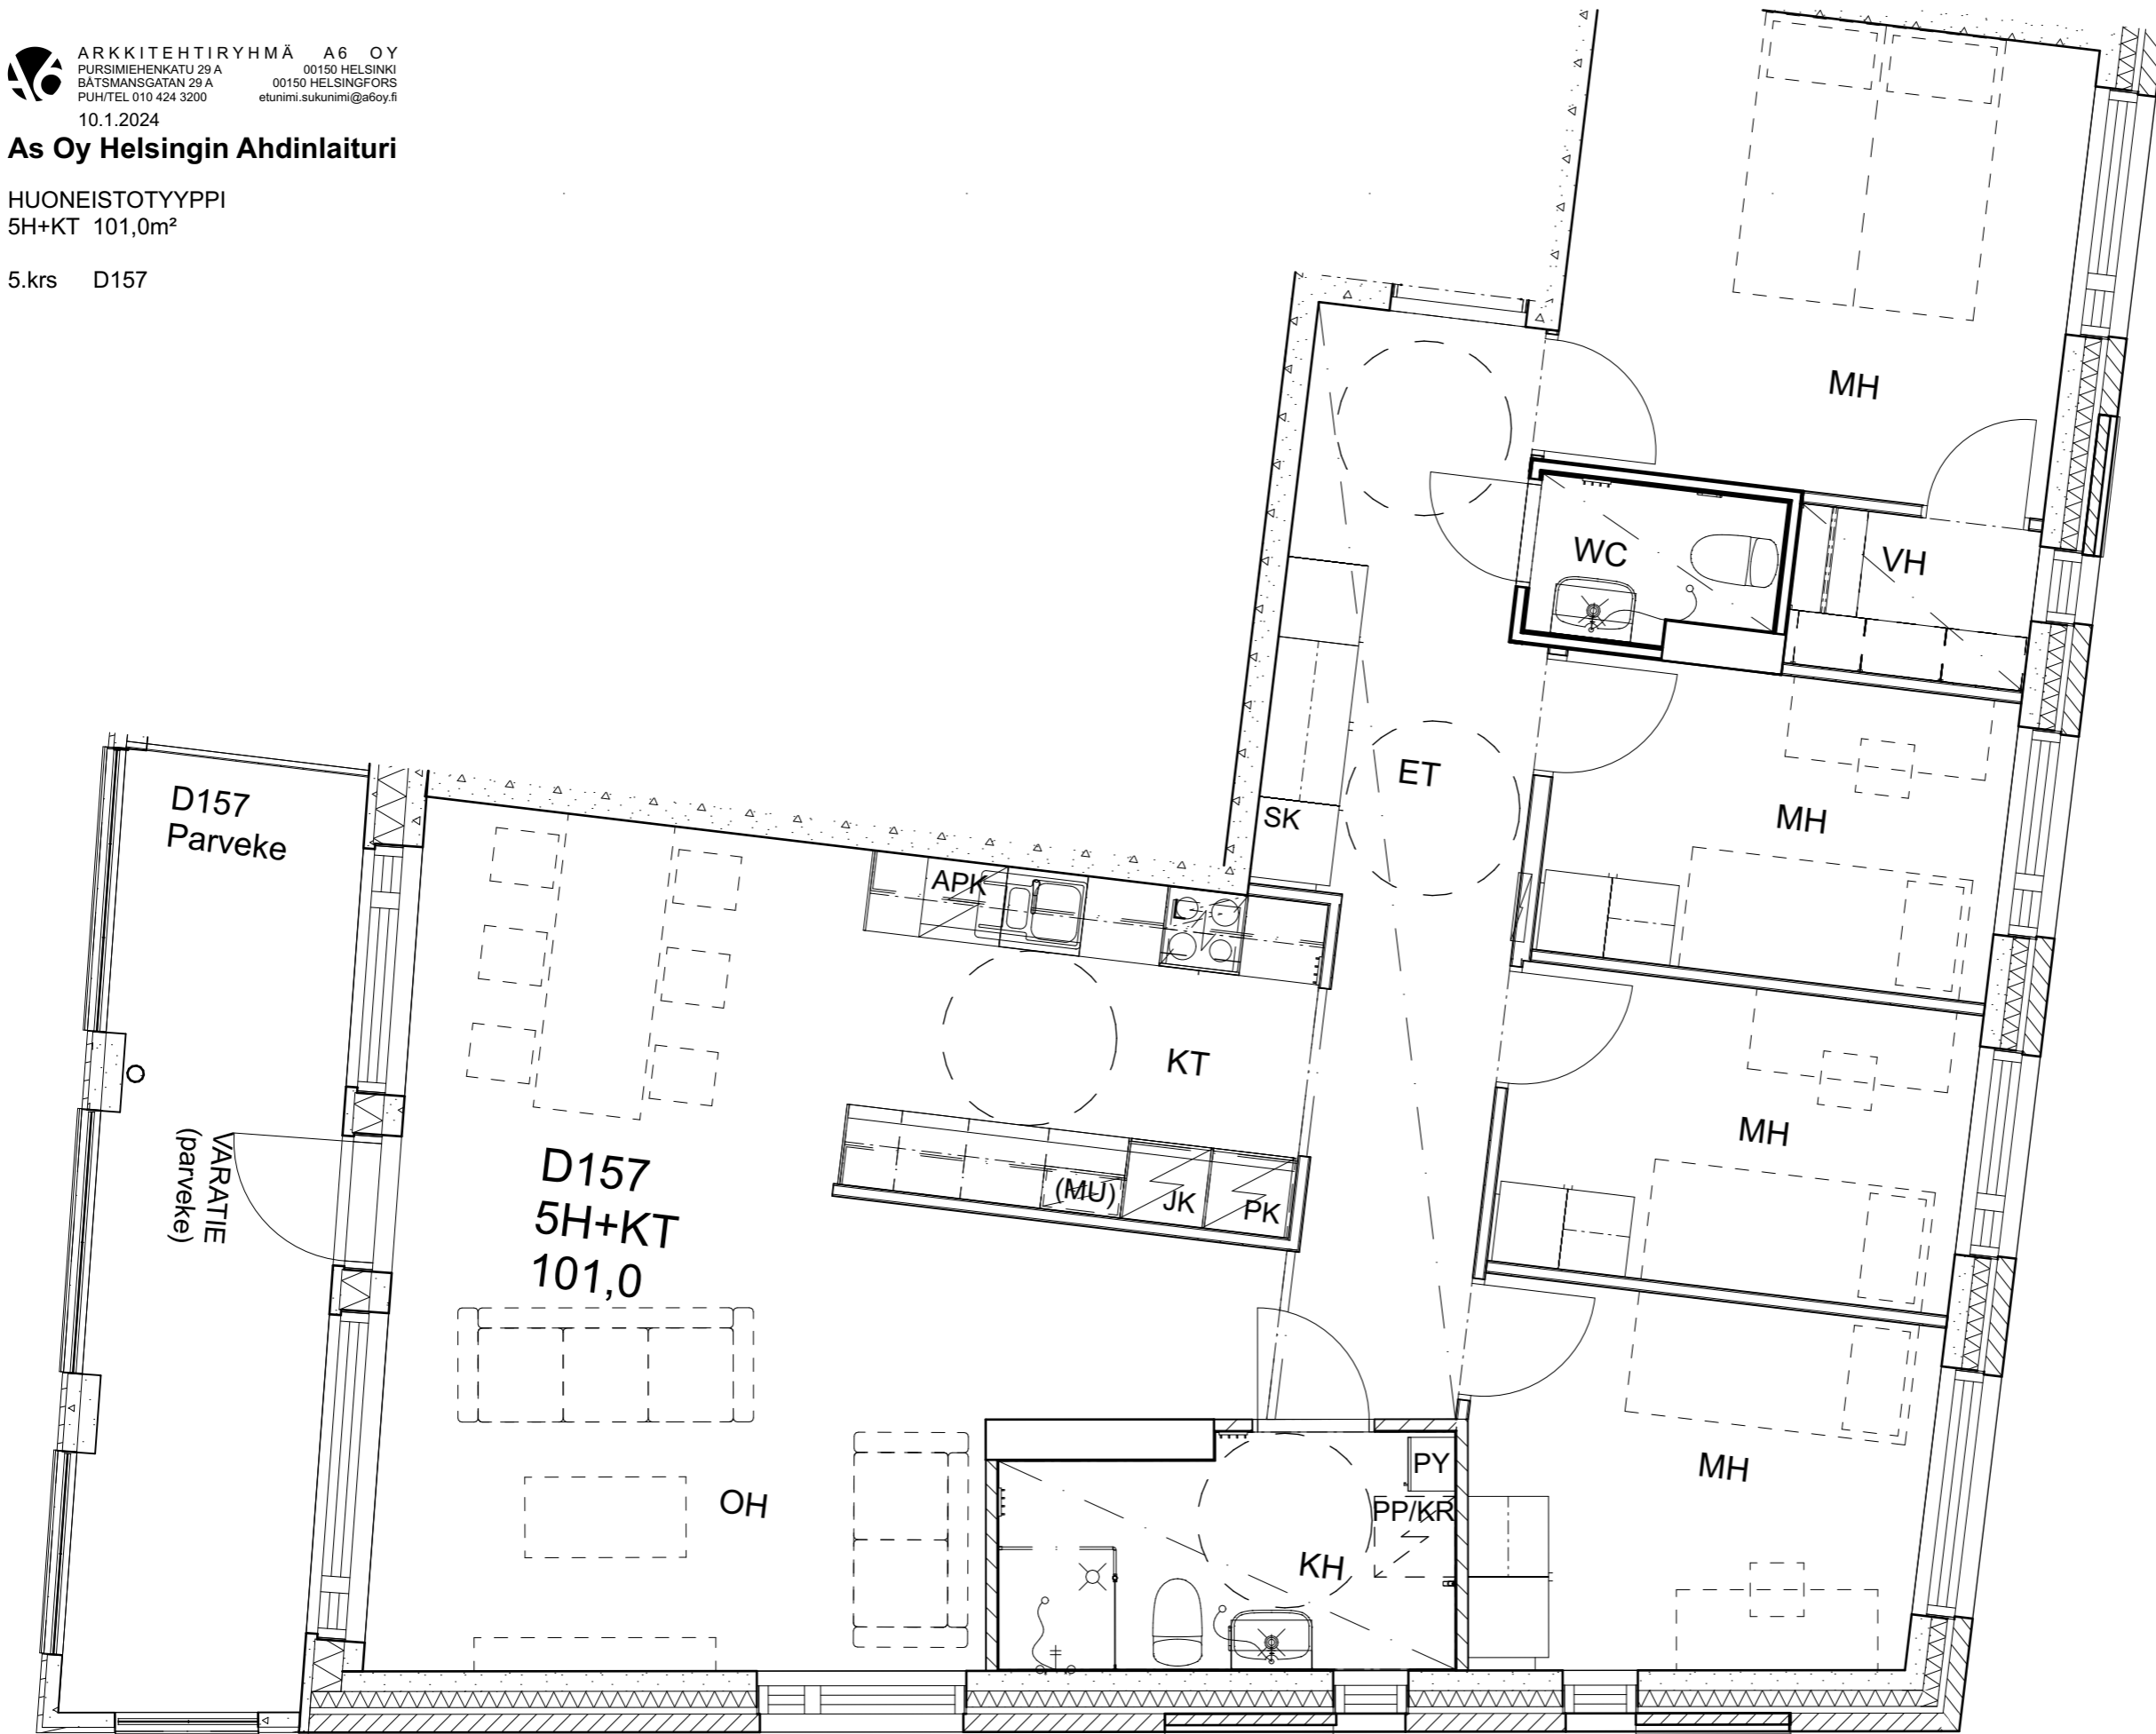

As Oy Helsingin Ahdinlaituri

HUONEISTOTYYPPI
5H+KT 101,0m²

5.krs D157

Alakatot ja koteloinnit alustavia, tarkentuvat rakentamistavassa.