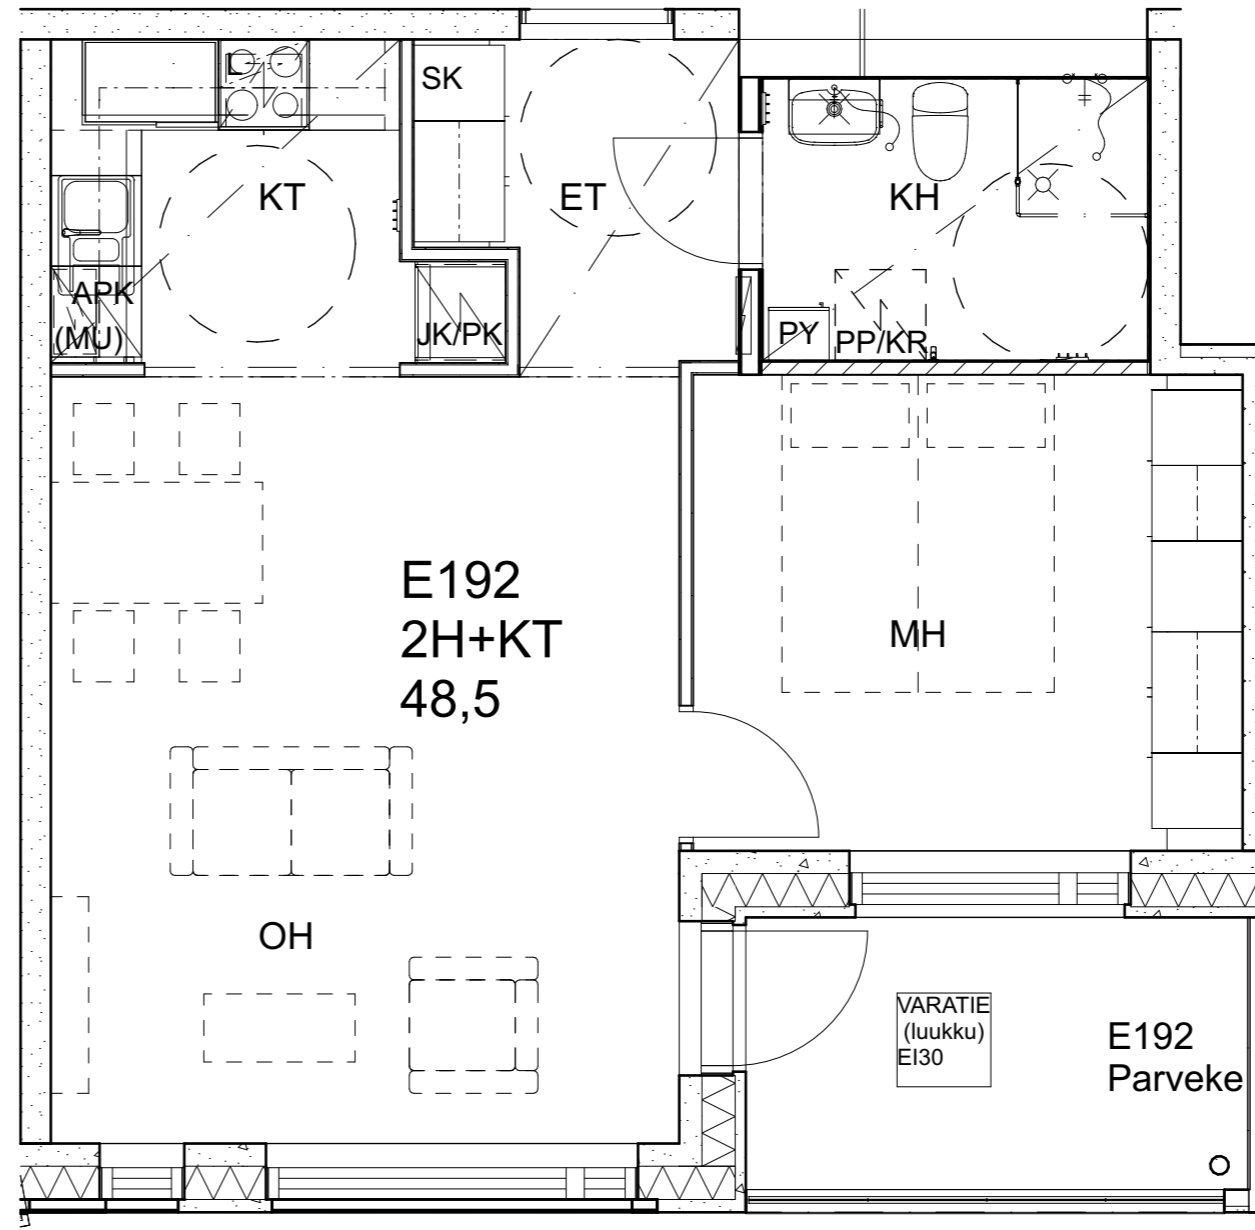

As Oy Helsingin Ahdinlaituri

HUONEISTOTYYPPI
2H+KT 48,5m²

6.krs E192

Alakatot ja koteloinnit alustavia, tarkentuvat rakentamisvaiheessa.