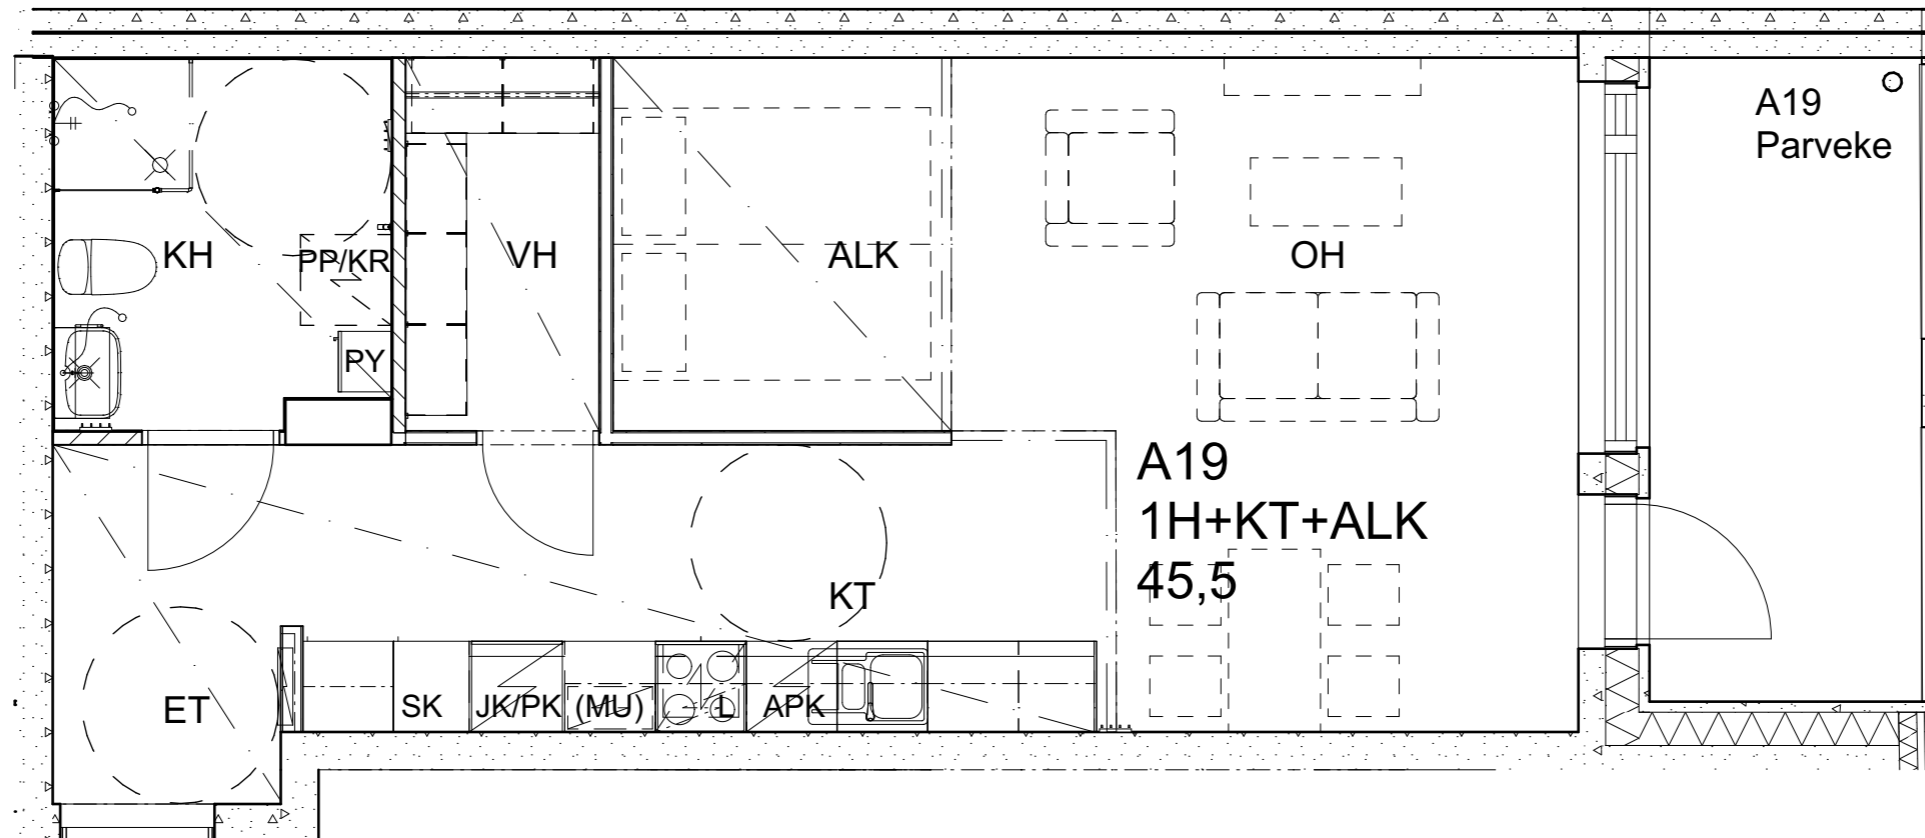

As Oy Helsingin Ahdinlaituri

HUONEISTOTYYPPI
1H+KT+ALK 45,5m²

5.krs A19

Alakatot ja koteloinnit alustavia, tarkentuvat rakentamisvaiheessa.