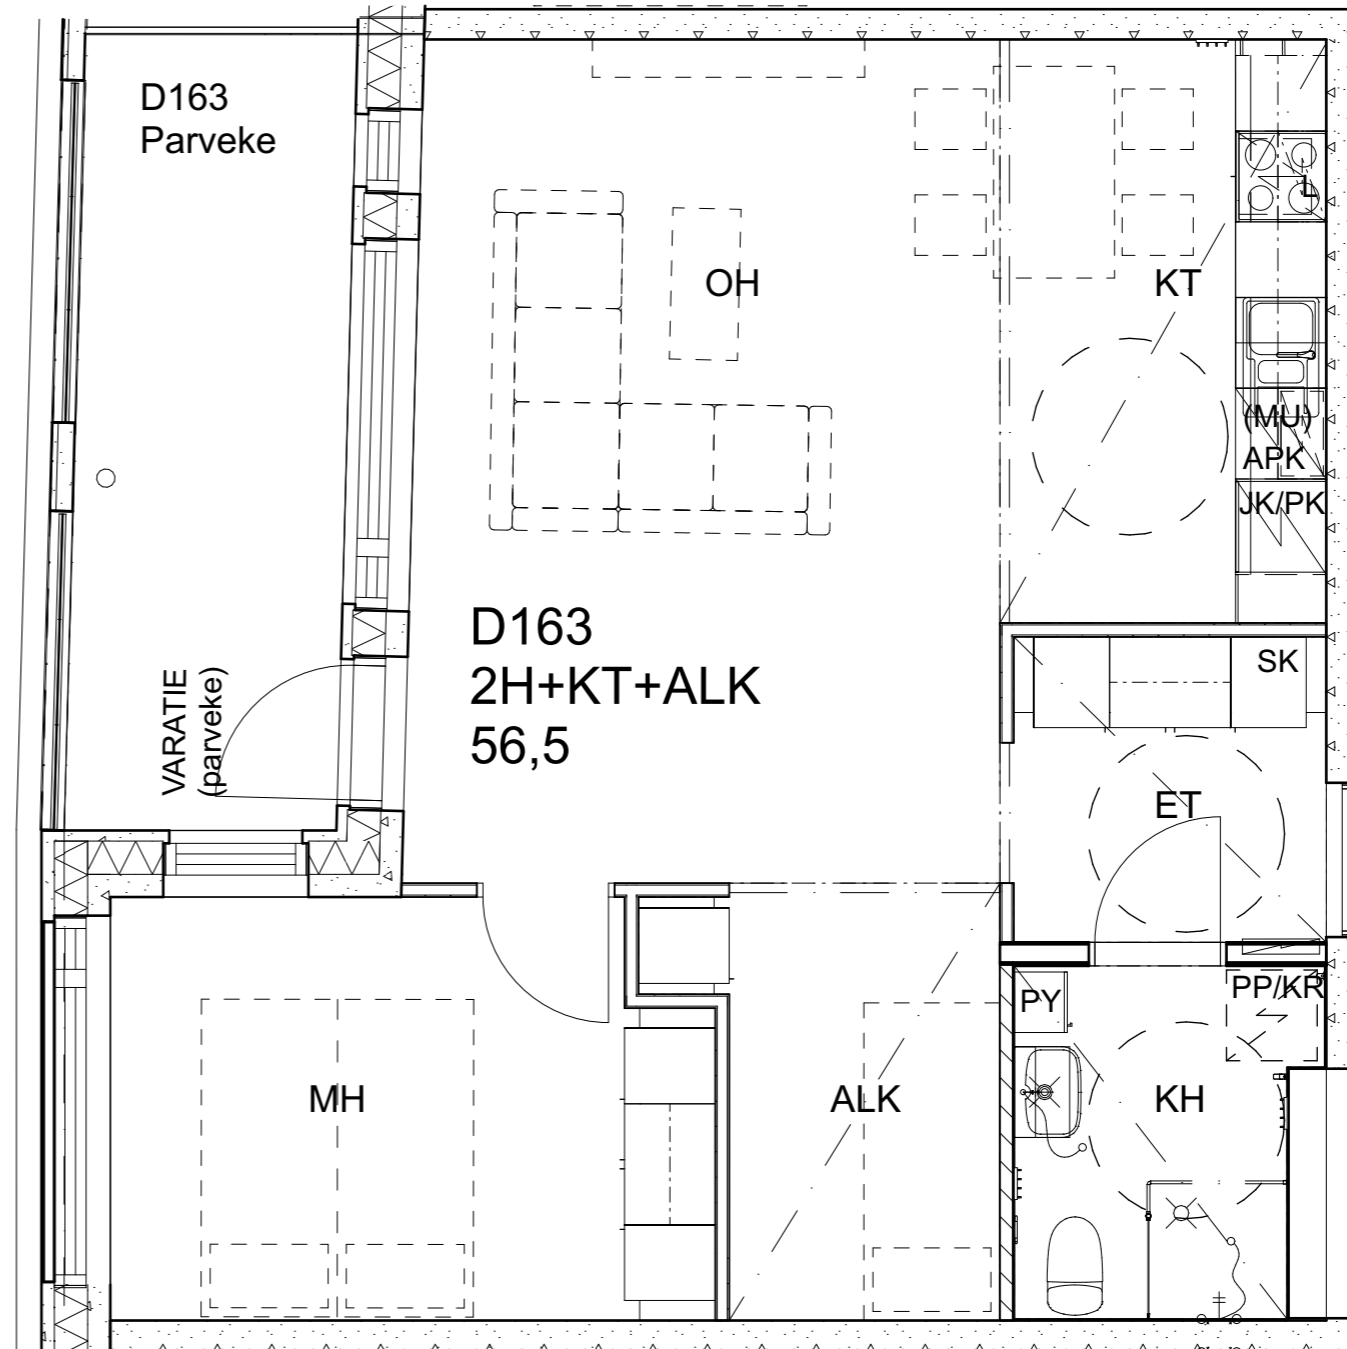

As Oy Helsingin Ahdinlaituri

HUONEISTOTYYPPI
2H+KT+ALK 56,5m²

6.krs D163

Alakatot ja koteloinnit alustavia, tarkentuvat rakentamistavassa.