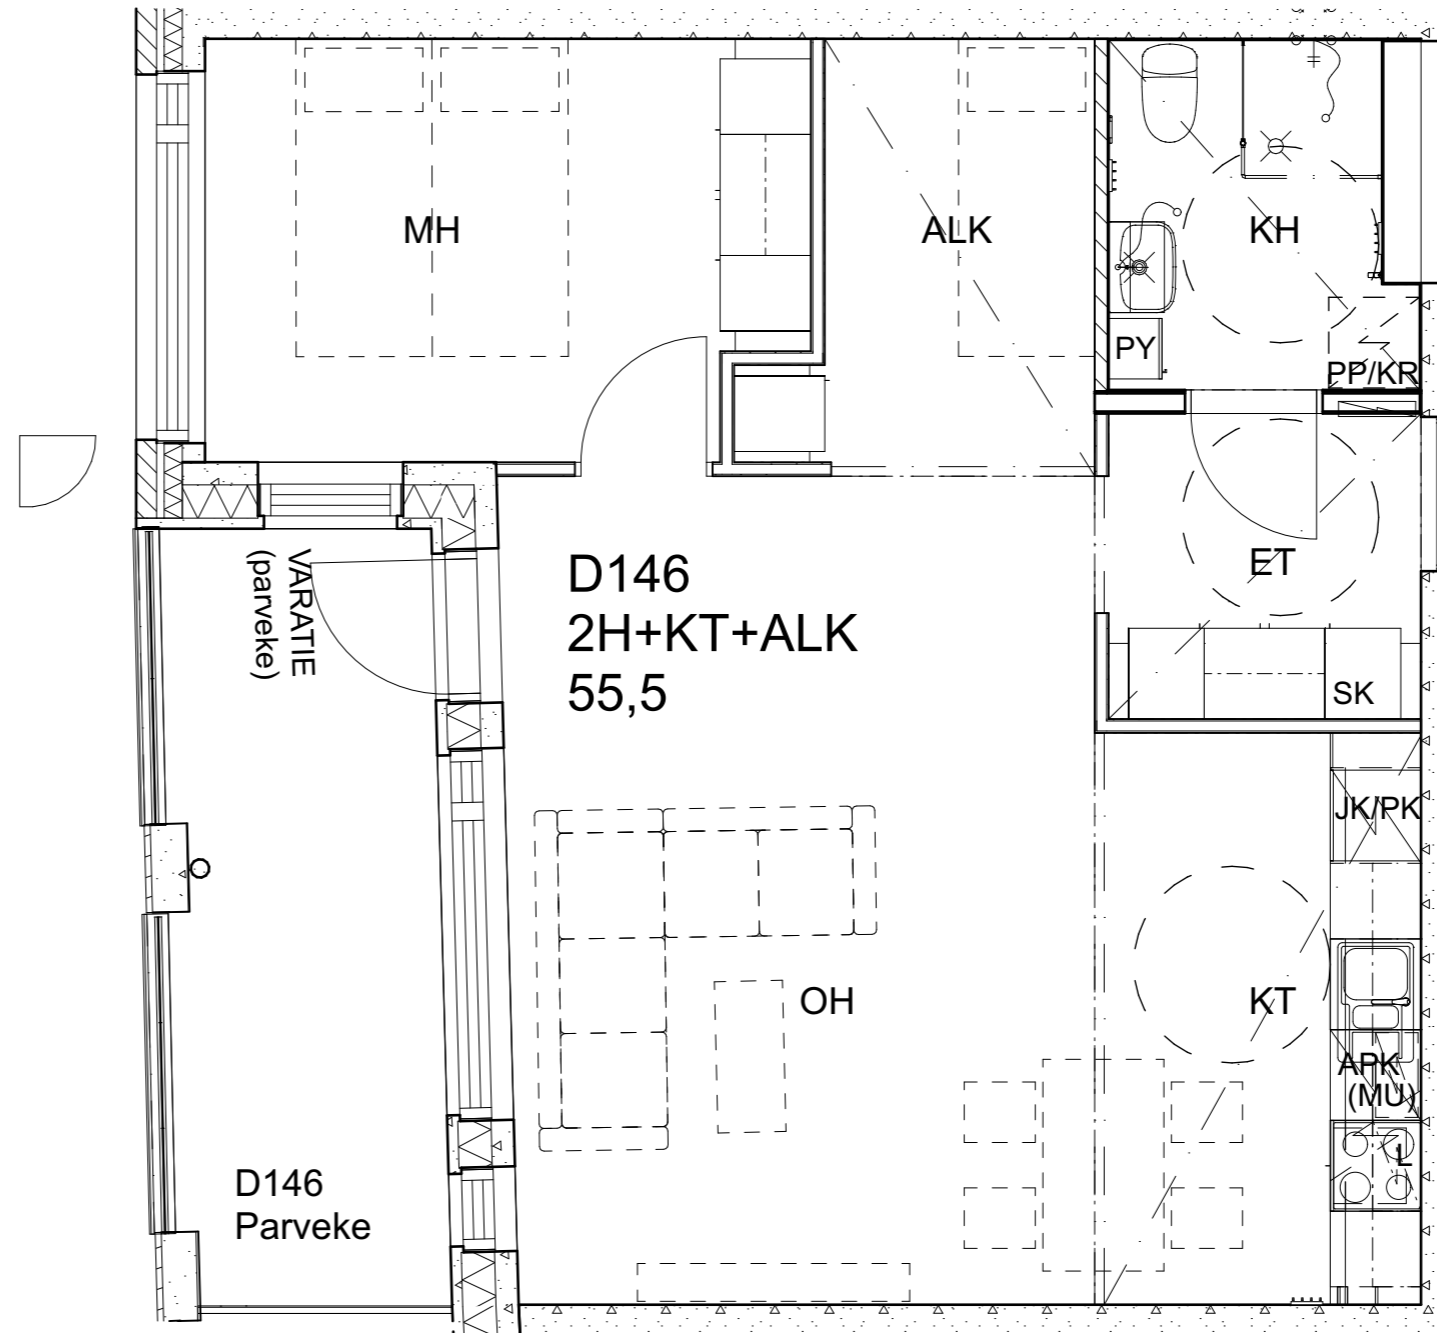

As Oy Helsingin Ahdinlaituri

HUONEISTOTYYPPI
5H+KT 101,0m²

2.krs D145

Alakatot ja koteloinnit alustavia, tarkentuvat rakentamistavalla.

As Oy Helsingin Ahdinlaituri

HUONEISTOTYYPPI
2H+KT+ALK 55,5m²

2.krs D146