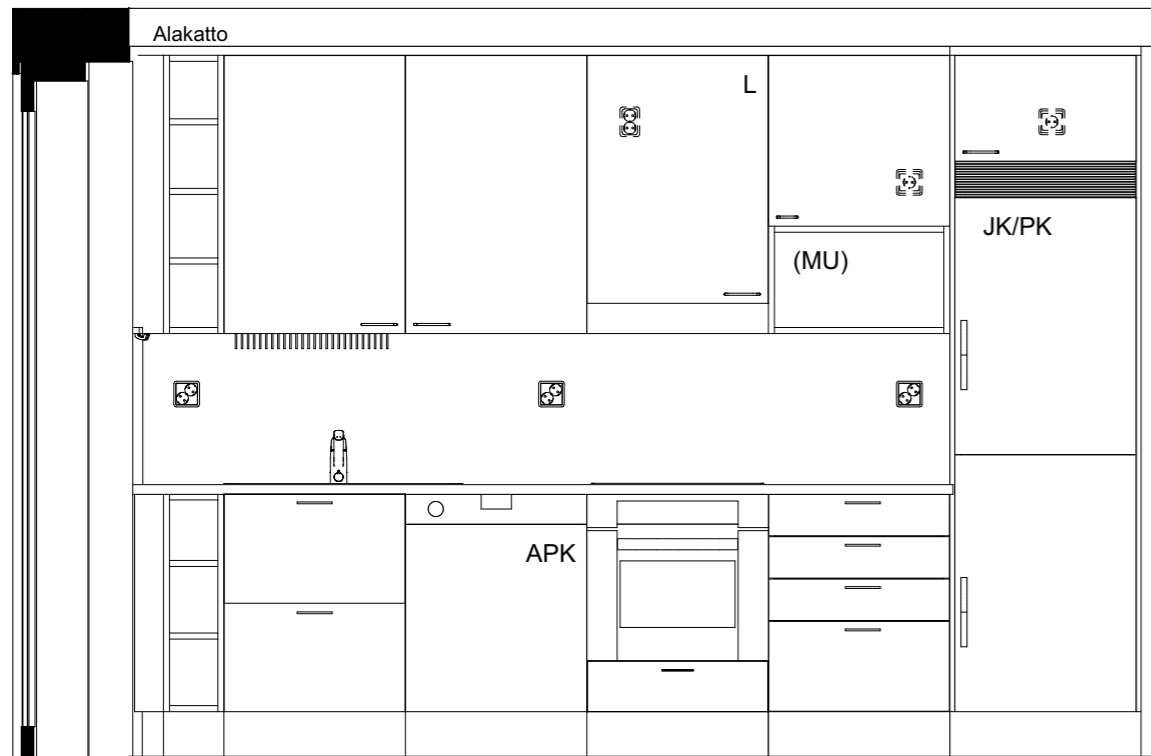

KT30-B80

*Kaaviossa olevat tuotteiden kuvat esittävät niiden sijainteja. Kuvat ovat symboleita, tuotteet visuaalisesti esitettyjä ja niihin liittyvät ratkaisut voivat poiketa kaaviossa esitetystä. Pääosin tuotteet on esitetty "Asunnon materiaalivalinnat"-aineistossa. Kaavion mitat ovat moduulimittoja, todelliset mitat saattavat poiketa valmistajasta riippuen. Esitetyt alaslaskujen mitat ovat tavoitteellisia ja saattavat poiketa kuvassa esitetyistä mitoista talotekniikasta johtuvista syistä.*

KT30-B86

*Kaaviossa olevat tuotteiden kuvat esittävät niiden sijainteja. Kuvat ovat symboleita, tuotteet visuaalisesti esitettyjä ja niihin liittyvät ratkaisut voivat poiketa kaaviossa esitetystä. Pääosin tuotteet on esitetty "Asunnon materiaalivalinnat"-aineistossa. Kaavion mitat ovat moduulimittoja, todelliset mitat saattavat poiketa valmistajasta riippuen. Esitetyt alaslaskujen mitat ovat tavoitteellisia ja saattavat poiketa kuvassa esitetyistä mitoista talotekniikasta johtuvista syistä.*