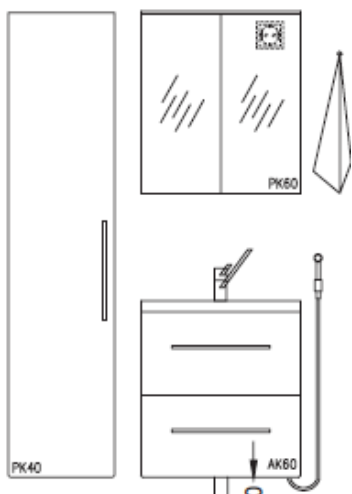

Kylpyhuoneen ja erillis- wc:n Kalusteet Kankarin kaluste

Harmaa
U12204